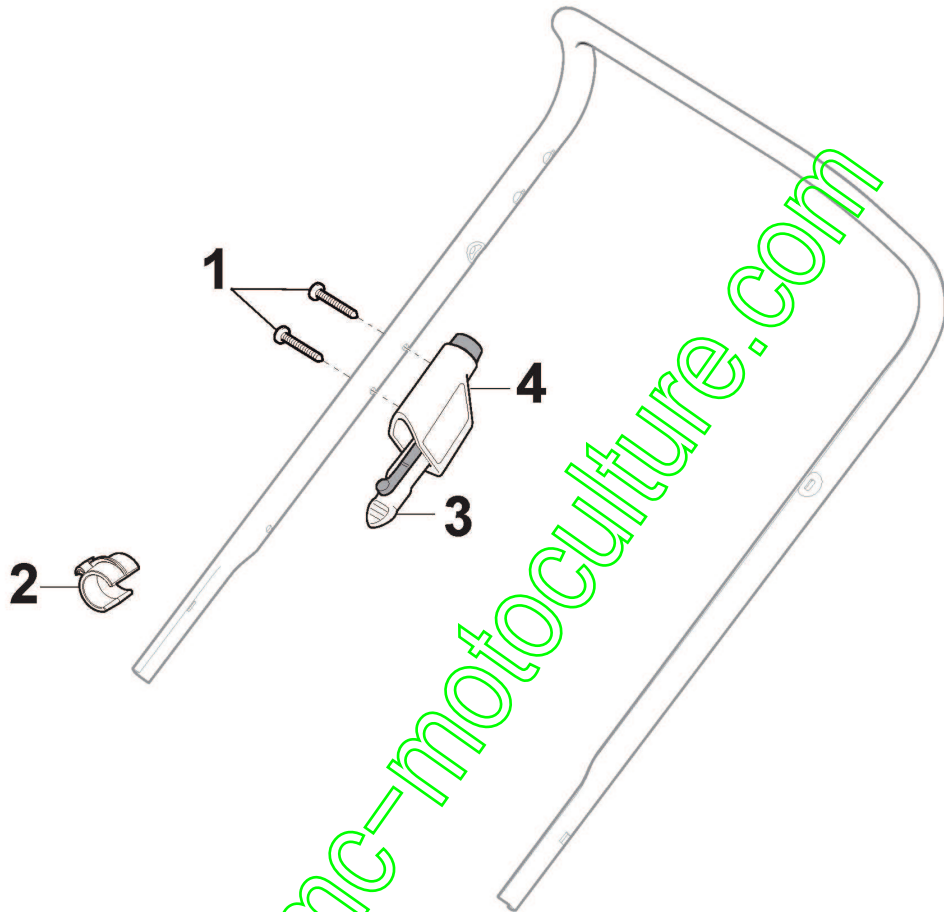

Starter Elektrostarter

Réf. N°	Q.té :	Code article	Description	Articles	De	Jusqu'à
1	2	112728702/0	Vis			
2	1	133320022/0	Collier			
3	1	322076570/1	Clé de sécurité de la batterie			
4	1	381600400/1	Interrupteur De Instart			
5	1	118120061/0	Batterie	To 31-december-2018		
5	1	118120063/0	Batterie	From 01-January-2019		
6	1	118204136/0	Chargeur De Batteries	CE plug;To 31-August-2017		
6	1	118204136/1	Chargeur De Batteries	CE plug;From 01-September-2017		
6	1	118204137/0	Chargeur De Batteries	UK plug;To 31-August-2017		
6	1	118204137/1	Chargeur De Batteries	UK plug;From 01-September-2017		

www.emc-motoculture.com