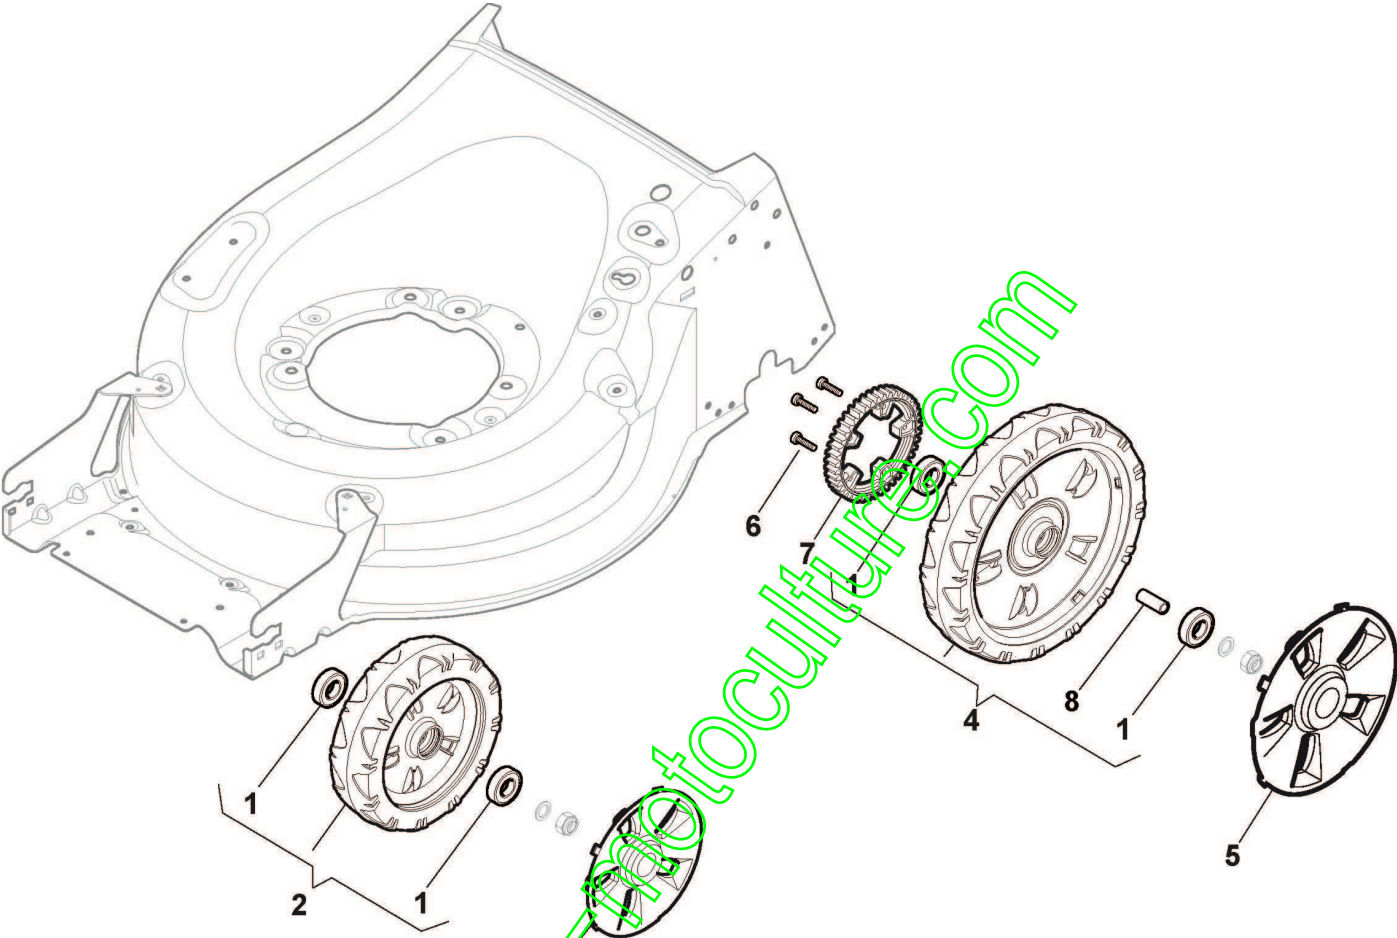

www.enc-motoculture.com

Roues et Couver-Moyeu

Réf. N°	Q.té :	Code article	Description	Articles	De	Jusqu'à
1	8	119216035/0	Roulement			
2	2	381007416/2	Roue Ø 200	To 31-August-2019		
2	2	381007416/3	Roue Ø 200	From 01-September-2019		
3	2	322110643/0	Couvre-Moyeu Gris	Grey		
4	2	381007417/2	Roue Ø 280	To 31-August-2019		
4	2	381007417/3	Roue Ø 280	From 01-September-2019		
5	2	322110644/0	Couvre-Moyeu Gris	Grey		
6	6	112728706/0	Vis			
7	2	322120115/0	Couronne			
8	2	122170845/0	Entretoise			

www.emc-motoculture.com