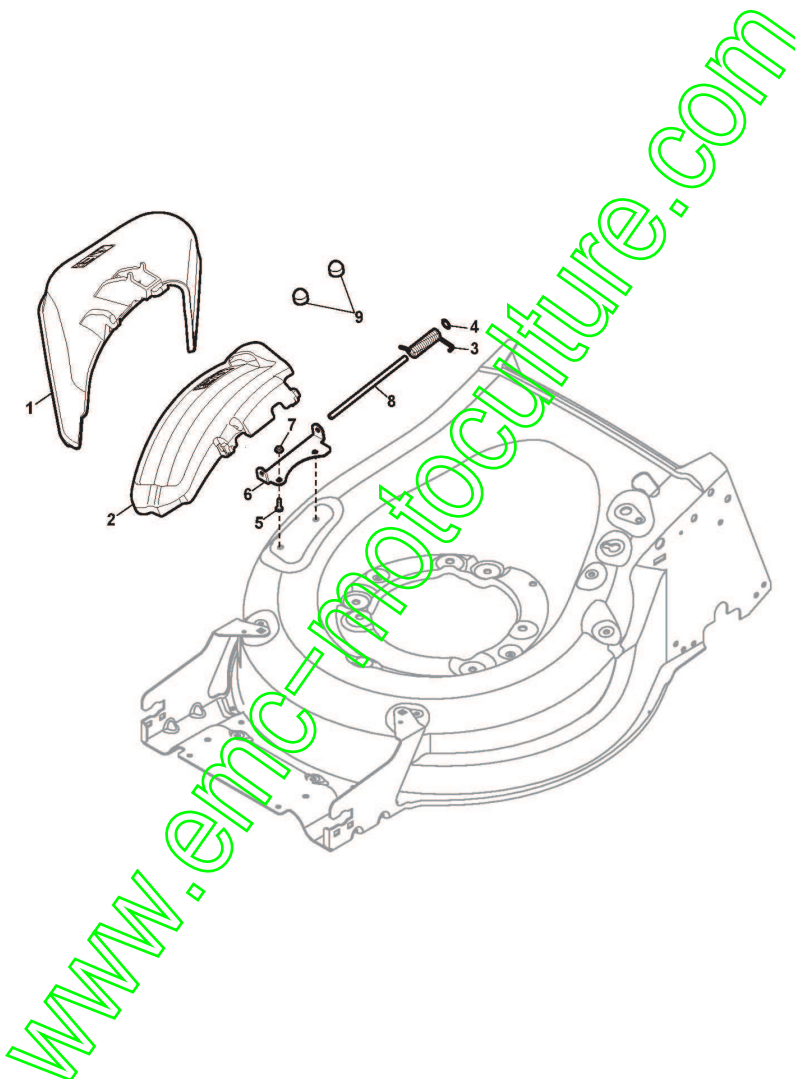

Protection Sortie

Réf. N°	Q.té :	Code article	Description	Articles	De	Jusqu'à
1	1	322108315/0	Convoyeur			
2	1	322600309/0	Pare-Pierres, Noir			
3	1	122450456/0	Ressort			
4	2	112604896/0	Fixateur A Couronne			
5	2	112727803/0	Vis			
6	1	322806639/0	Point D'Appui			
7	2	112154510/0	Ecrou			
8	1	122517869/1	Pivot			
9	2	118203853/0	Capot			

www.emc-motoculture.com