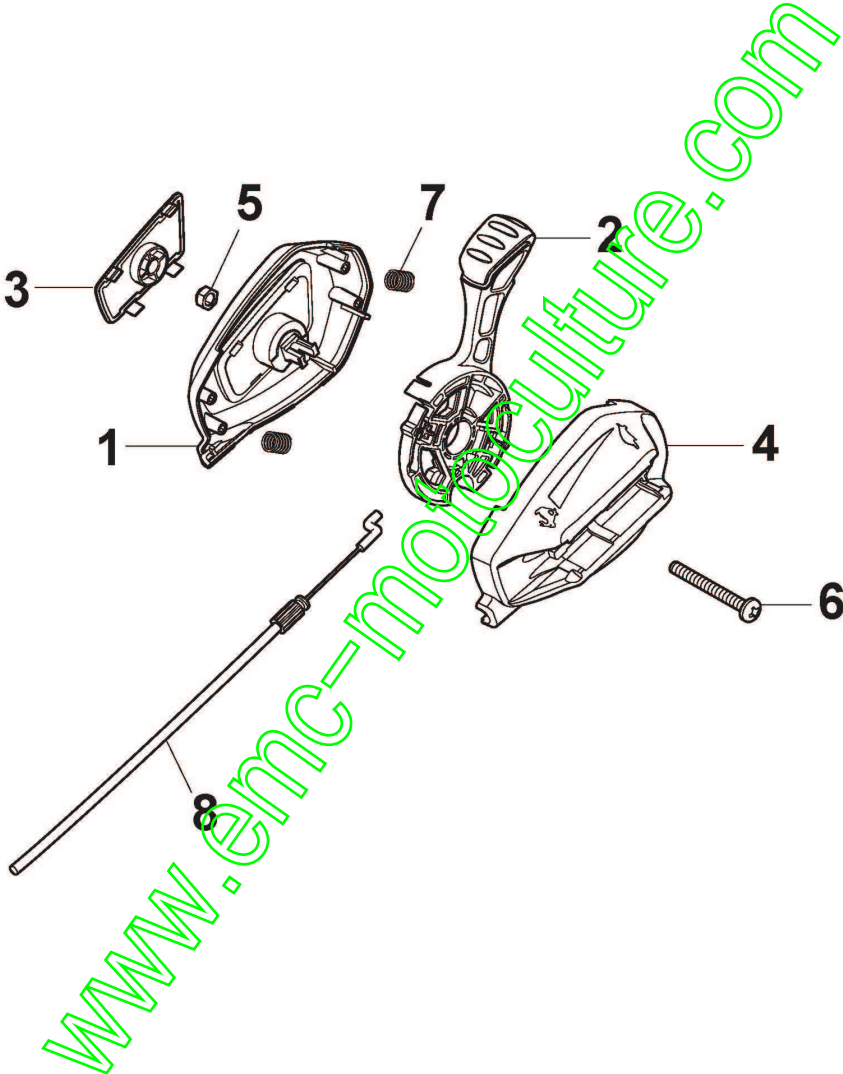

Commandes

Réf. N°	Q.té :	Code article	Description	Articles	De	Jusqu'à
1	1	322722817/0	Protection			
2	1	381007227/0	Variator Lever Assy			
3	1	322820086/0	Bouchon			
4	1	322722818/0	Protection			
5	1	112154510/0	Ecrou			
6	1	112727786/0	Vis			
7	2	122450487/0	Ressort			
8	1	381030117/0	Variator Cable			

www.emc-motoculture.com