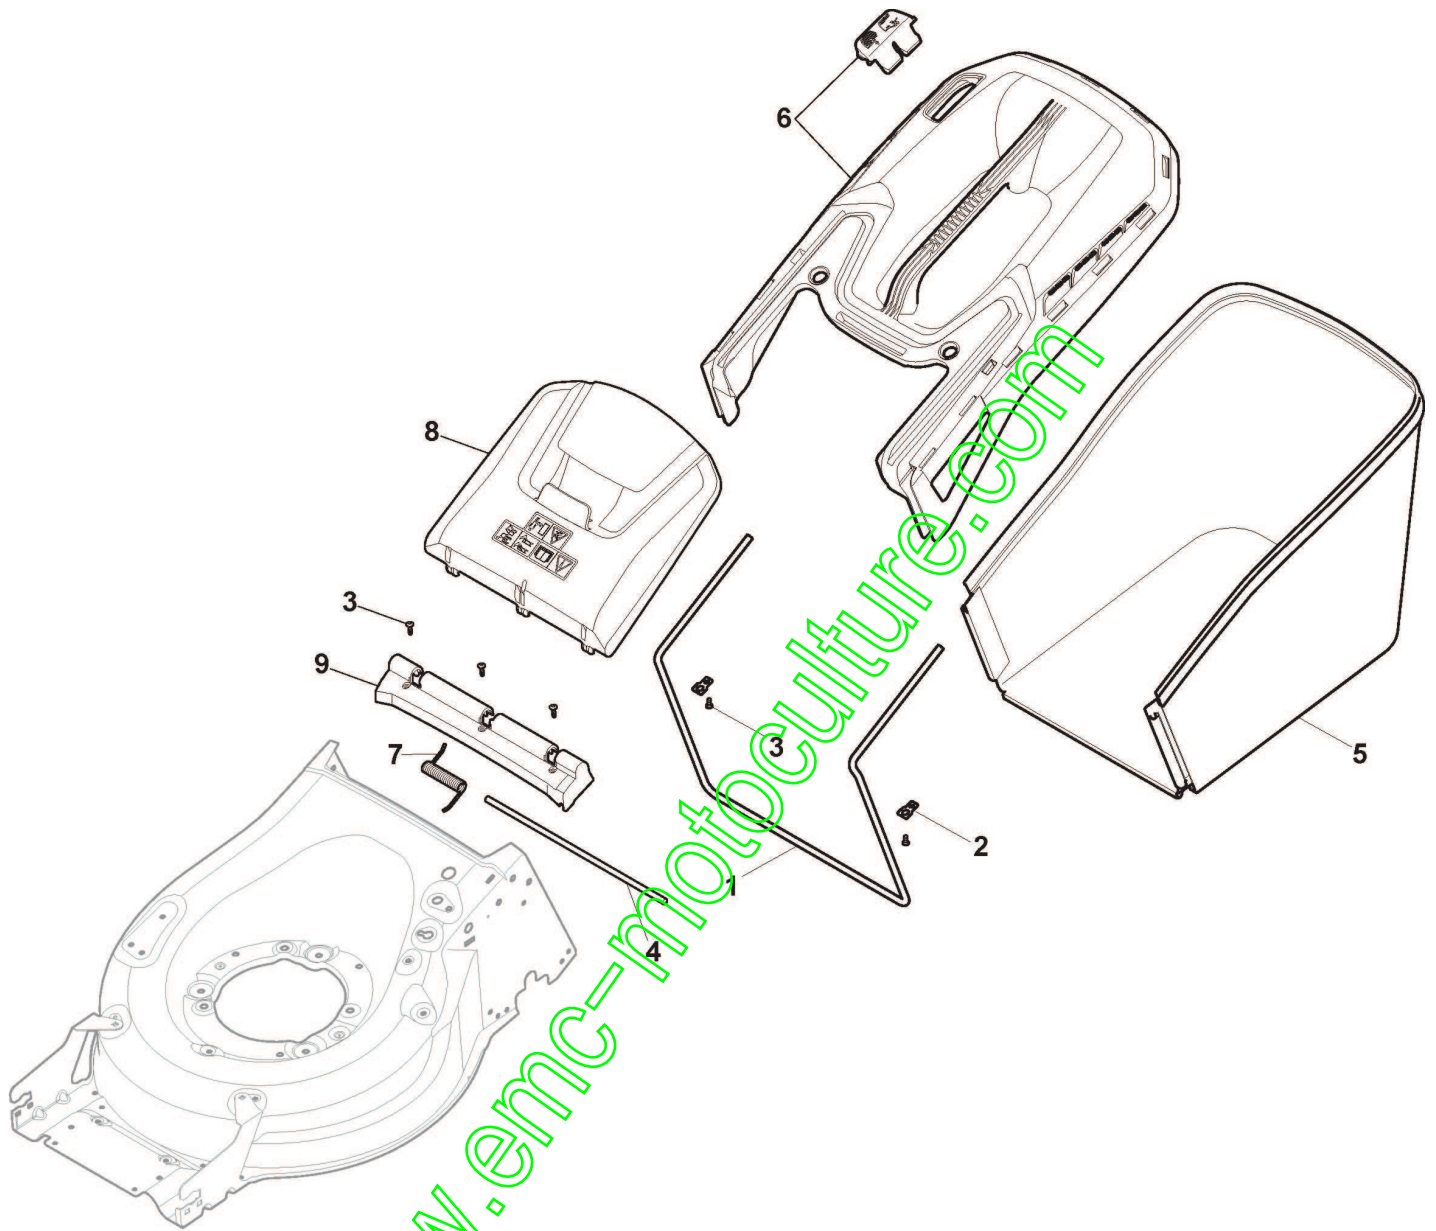

Sac De Ramassage D'Herbe

Réf. N°	Q.té :	Code article	Description	Articles	De	Jusqu'à
1	1	181006411/0	Châssis Bac	To 31-August-2019		
1	1	181006411/1	Châssis Bac	From 01-September-2019		
2	2	322557177/0	Plaquette			
3	5	112728697/0	Vis			
4	1	122517884/0	Pivot			
5	1	181102349/0	Sac, Toile	Black without Logo		
6	1	381486039/0	Sac, Partie Superieure Noir	Black with Grey Indicator		
7	1	122450479/0	Ressort			
8	1	322600308/0	Pare-Pierres, Noir			
9	1	322109569/0	Support Pare-Pierres, Noir			

www.emc-motoculture.com