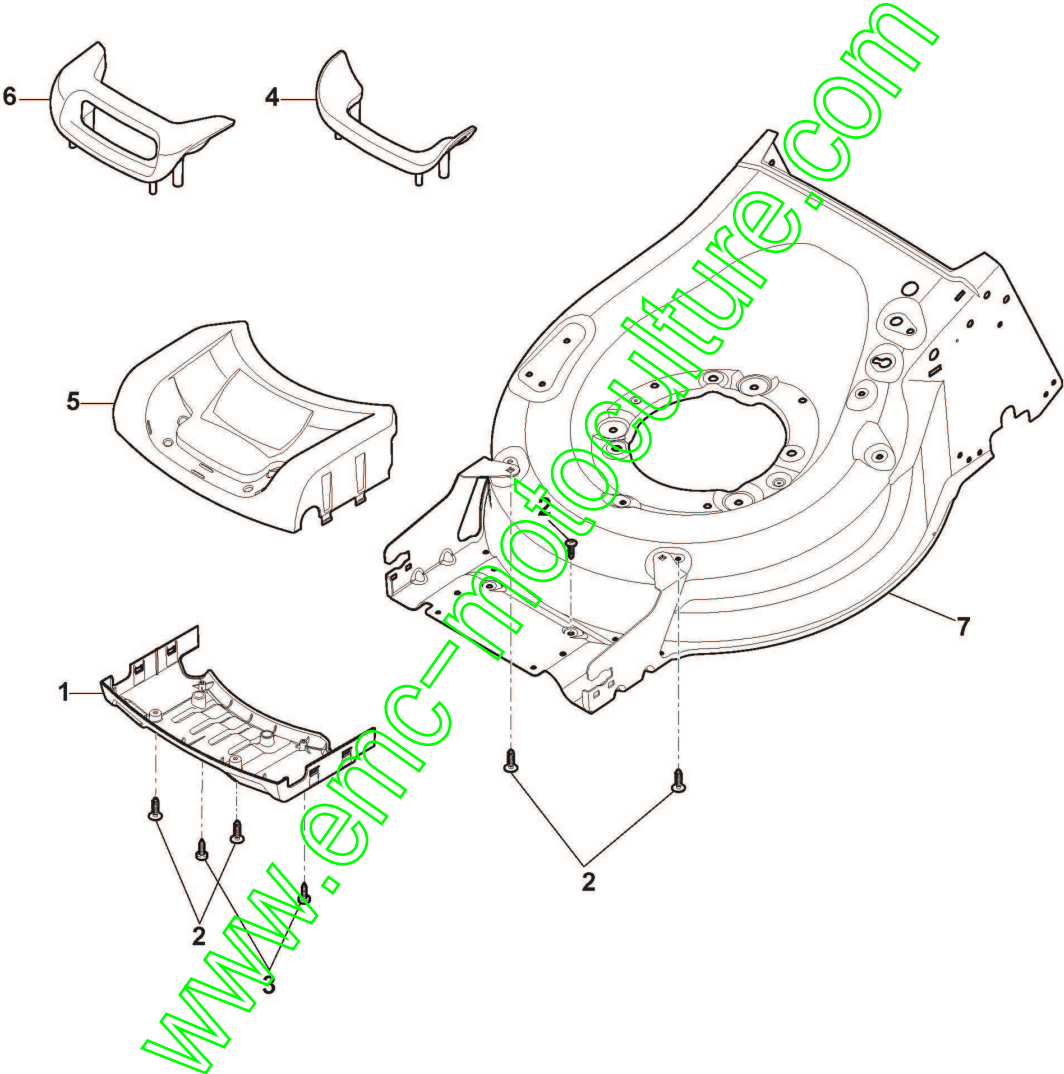

Mesque

Réf. N°	Q.té :	Code article	Description	Articles	De	Jusqu'à
1	1	322500113/0	Admission d'air			
2	6	112728697/0	Vis			
3	2	112728699/0	Vis			
4	1	322055524/0	Renfort	To 31-december-2018		
4	1	322055524/1	Renfort	From 01-January-2019		
5	1	322226217/0	Mesque, Rouge	Light Red		
5	1	322226221/0	Mesque, Noir	Black		
5	1	322226242/0	Mesque, Rouge	Dark Red		
6	1	322393742/0	Poignée	To 31-december-2018		
6	1	322393742/1	Poignée	From 01-January-2019		
7	1	381004779/0	Châssis Rouge	Side Discharge;To 31-August-2016		
7	1	381004794/0	Châssis Rouge	Side Discharge;From 01-September-2016 To 31-August-2018		
7	1	381004856/0	Châssis Gris	Side Discharge;From 01-September-2018		

www.emc-motoculture.com