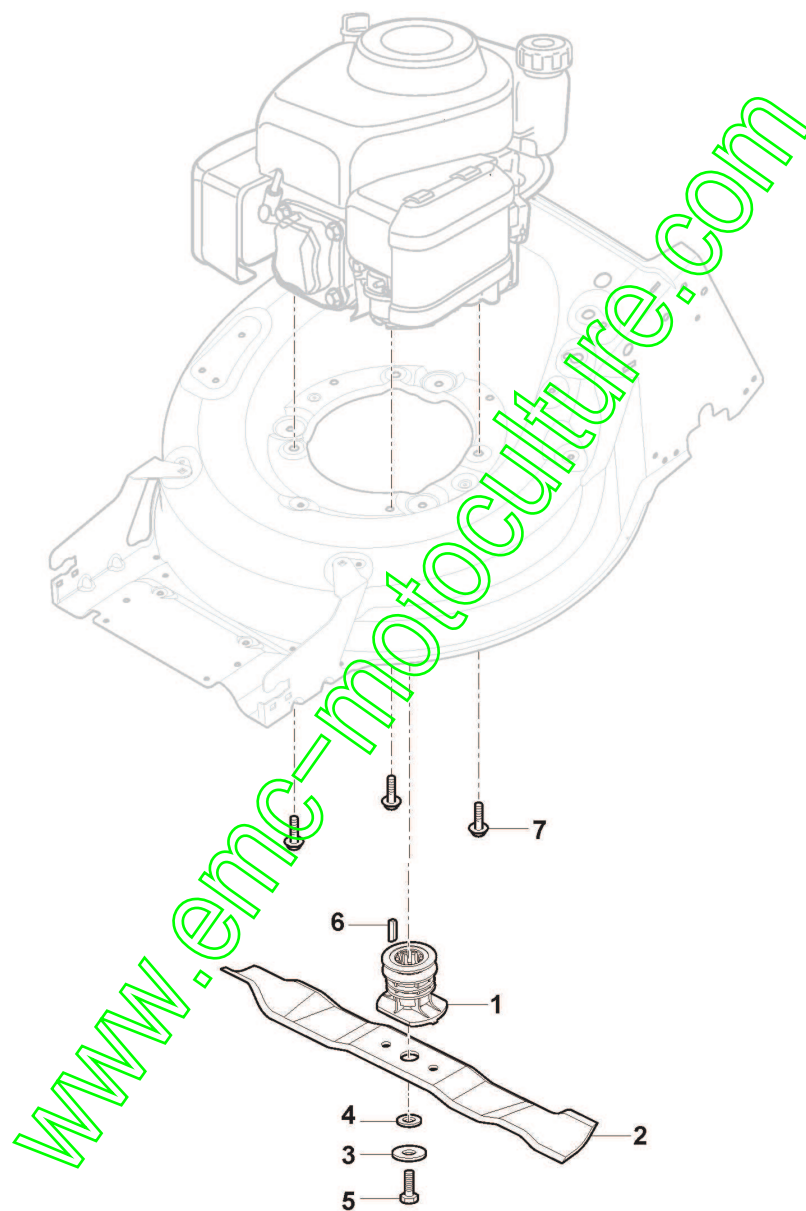

Lame De Coupe

Réf. N°	Q.té :	Code article	Description	Articles	De	Jusqu'à
1	1	122465607/3	Moyeu Avec Poulie, Arbre Moteur Ø 22.2	To 31-december-2018		
1	1	122465607/4	Moyeu Avec Poulie, Arbre Moteur Ø 22.2	From 01-January-2019		
2	1	181004409/0	Lame Mulching			
3	1	112508125/0	Disque Elastique	To 31-december-2018		
3	1	112508128/0	Disque Elastique	From 01-January-2019		
4	1	112523080/0	Rondelle	To 31-August-2016; Only for 554 Models		
4	1	322680021/0	Rondelle	From 01-September-2016 To 31-August-2019; Only for 554 Models		
4	1	322680021/1	Rondelle	From 01-September-2019; Only for 554 Models		
5	1	112735698/0	Vis			
6	1	112139100/0	Languette			
7	3	112735108/1	Vis			

www.emc-motoculture.com