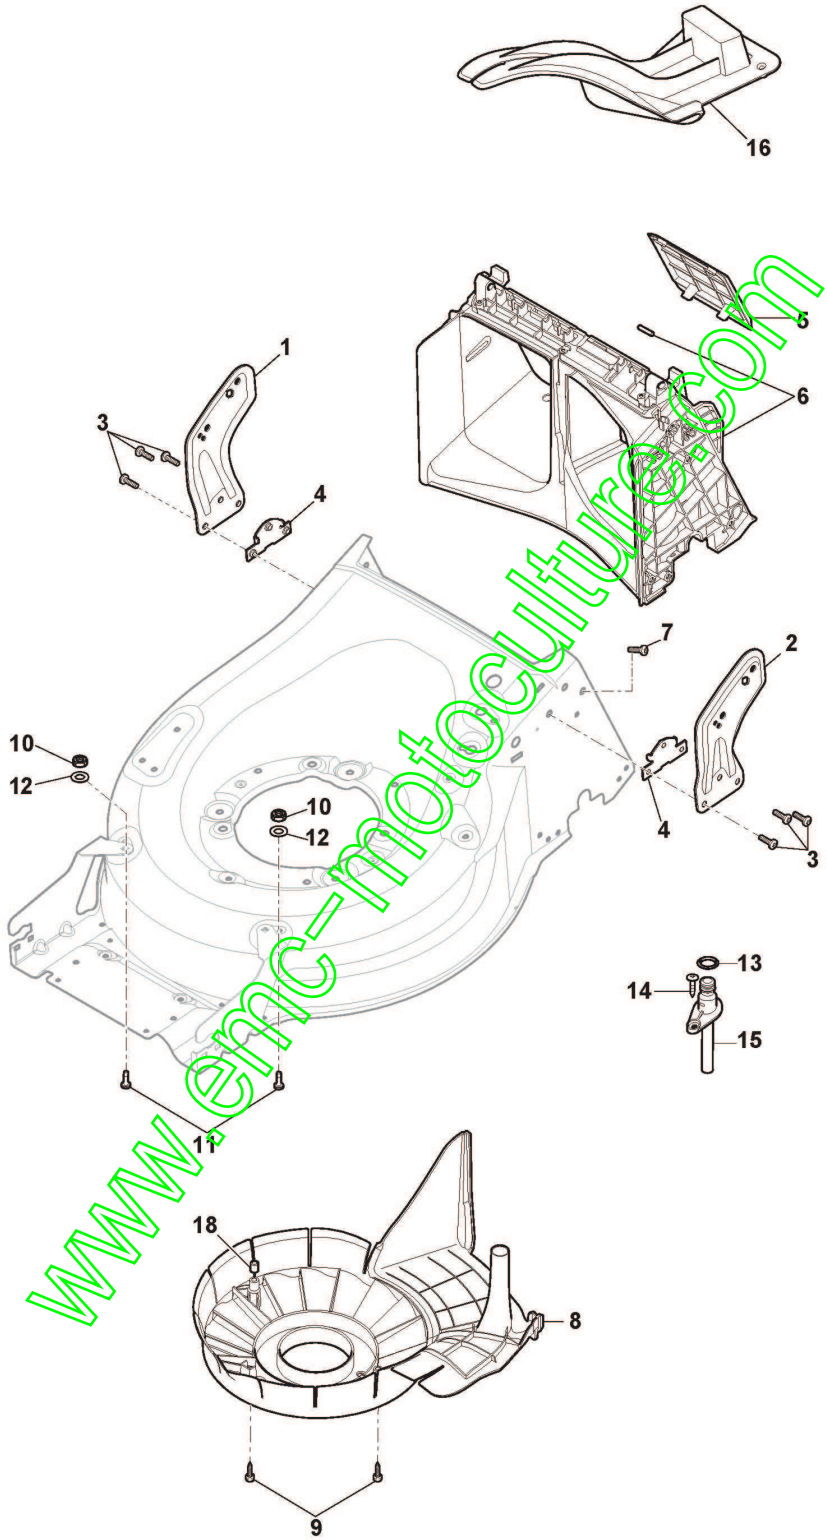

www.emc-motoculture.com

www.enc-motoculture.com

Roues et Couver-Moyeu

Réf. N°	Q.té :	Code article	Description	Articles	De	Jusqu'à
1	8	119216035/0	Roulement			
2	2	381007416/2	Roue Ø 200	To 31-August-2019		
2	2	381007416/3	Roue Ø 200	From 01-September-2019		
3	2	322110643/0	Couvre-Moyeu Gris	Grey		
4	2	381007417/2	Roue Ø 280	To 31-August-2019		
4	2	381007417/3	Roue Ø 280	From 01-September-2019		
5	2	322110644/0	Couvre-Moyeu Gris	Grey		
6	6	112728706/0	Vis			
7	2	322120115/0	Couronne			
8	2	122170845/0	Entretoise			

www.emc-motoculture.com

Protection Courroie

Réf. N°	Q.té :	Code article	Description	Articles	De	Jusqu'à
1	1	381005195/0	Etrier Droit	Black;To 31-August-2017		
1	1	381005195/1	Etrier Droit	Black;From 01-September-2017 To 31-August-2018		
1	1	381005195/2	Etrier Droit	Black;From 01-September-2018		
2	1	381005197/0	Etrier Gauche	Black;To 31-August-2017		
2	1	381005197/1	Etrier Gauche	Black;From 01-September-2017 To 31-August-2018		
2	1	381005197/2	Etrier Gauche	Black;From 01-September-2018		
3	6	112727801/0	Vis			
4	2	322545213/0	Plaquette			
5	1	322600310/0	Rear door	Not for TR/E models		
6	1	381102204/0	Rear Baffle Assembly			
7	6	112728699/0	Vis			
8	1	322060271/0	Protection Mulching	To 31-August-2015		
8	1	322060271/1	Protection Mulching	From 01-September-2015 To 31-August-2018		
8	1	322060271/2	Protection Mulching	From 01-September-2018		
9	2	112728530/0	Vis	To 31-August-2015		
9	2	112728531/0	Vis	From 01-September-2015 To 31-August-2016		
9	2	112735645/0	Vis	From 01-September-2016		
10	2	112154510/0	Ecrou			
11	2	112815205/0	Vis			
12	2	112521330/0	Rondelle			
13	1	119035000/0	Joint Or			
14	1	112728697/0	Vis			
15	1	322034002/0	Attaque Lavage			
16	1	322140246/0	Deflecteur			
18	2	122042073/0	Douille	From 01-September-2018		