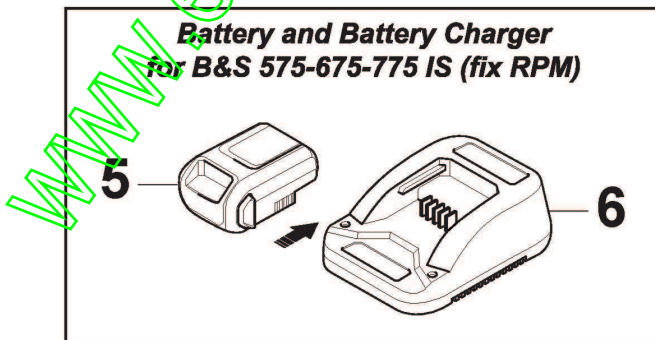

Starter Elektrostarter

Réf. N°	Q.té :	Code article	Description	Articles	De	Jusqu'à
1	2	112728702/0	Vis			
2	1	133320022/0	Collier			
3	1	322076570/1	Clé de sécurité de la batterie			
4	1	381600400/1	Interrupteur De Instart			
5	1	118120061/0	Batterie	To 31-december-2018		
5	1	118120063/0	Batterie	From 01-January-2019		
6	1	118204136/0	Chargeur De Batteries	CE plug;To 31-August-2017		
6	1	118204136/1	Chargeur De Batteries	CE plug;From 01-September-2017		
6	1	118204137/0	Chargeur De Batteries	UK plug;To 31-August-2017		
6	1	118204137/1	Chargeur De Batteries	UK plug;From 01-September-2017		

www.emc-motoculture.com