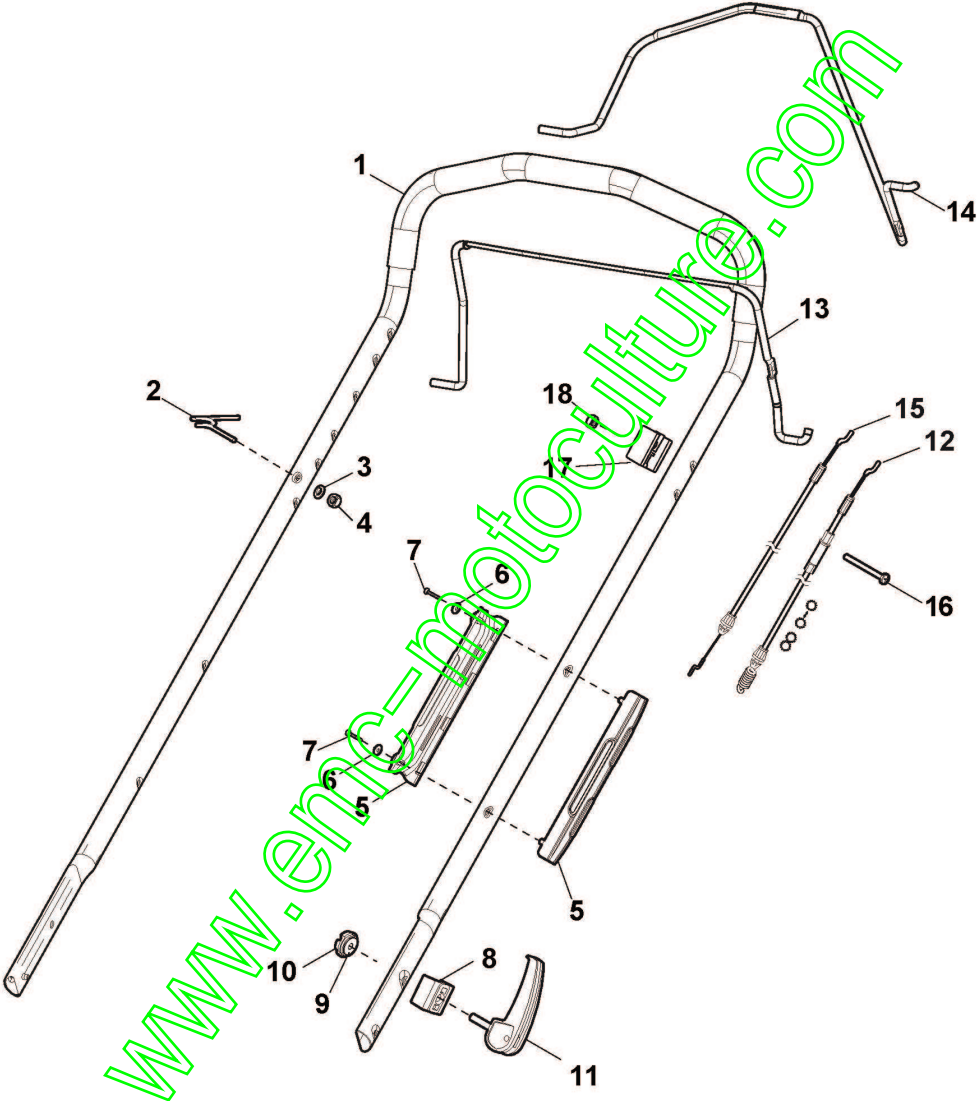

Mancheron, Partie Superieure

Réf. N°	Q.té :	Code article	Description	Articles	De	Jusqu'à
1	1	381007559/0	Mancheron, Partie Superieure	Black		
2	1	122430313/0	Ressort De Guide			
3	1	112521330/0	Rondelle			
4	1	112154510/0	Ecrou			
5	1	322806644/0	Protection			
6	4	112523000/1	Rondelle			
7	4	112727812/0	Vis			
8	2	322680017/0	Rondelle			
9	2	122131750/0	Ecrou			
10	2	322399835/0	Poignée			
11	1	381003253/0	Poignee	Black		
12	1	381030108/0	Câble Embrayage			
13	1	181003437/0	Levier Frein Moteur Noir			
14	1	181003438/0	Levier Traction Noir	To 31-August-2015		
14	1	181003438/1	Levier Traction Noir	From 01-September-2015		
15	1	181030057/0	Cable Frein Moteur			
16	1	112727784/0	Vis	Not needed with Variator System		
17	1	322551639/0	Plaquette	Not needed with Variator System		
18	1	112154510/0	Ecrou			

www.emc-motoculture.com