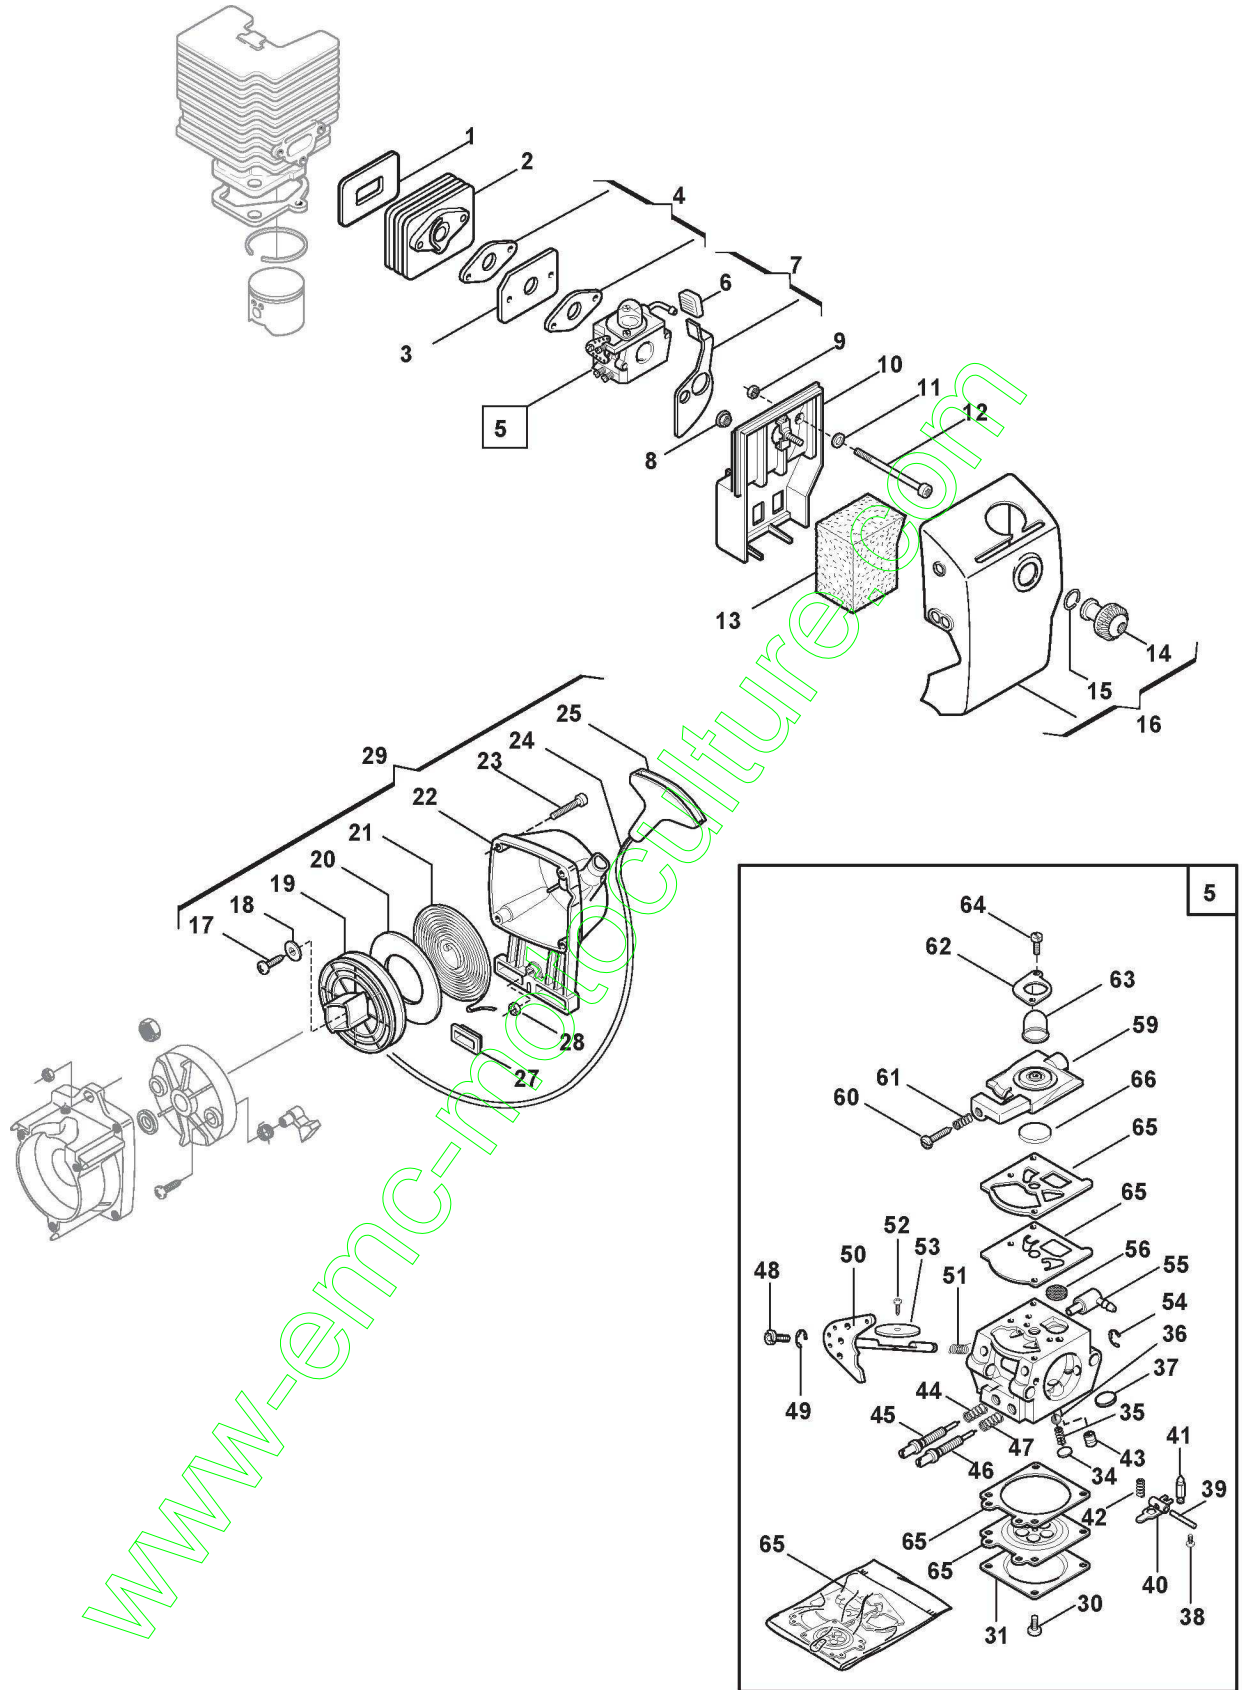

Moteur

Réf. N°	Q.té :	Code article	Description	Articles	De	Jusqu'à
1	1	3724060	Joint Collecteur-Cylindre			
2	1	3749660	Collecteur D'Aspiration			
3	1	3785040	Blocage Thermique			
4	2	3724020	Joint Collecteur-Carburateur			
5	1	4153990	Carburateur			
6	1	3745550	Pommeau			
7	1	8613450	Levier Air			
8	1	2382150	Douille			
9	1	2382140	Douille			
10	1	3749600	Support Filtre À Air			
10	1	3749933	Support Filtre À Air			
11	3	2312090	Rondelle			
12	2	2135220	Vis			
13	1	3781420	Filtre À Air			
14	1	8749610	Cover Cap Vip			
14	1	8749615	Cover Cap Turbo			To
14	1	8749618	Pommeau			To
14	1	8749953	Capot Filtre Rouge			31-August-2003
15	1	3356030	Anneau Élastique			
16	1	4251170	Couvre-Filtre À Air			
16	1	4251175	Couvre-Filtre À Air			To
16	1	4251178	Capot Filtre Air			31-August-2003
16	1	8562643	Capot Filtre Rouge			
17	3	2123100	Vis			
18	1	3613420	Rondelle			
19	1	4562220	Poulie Démarrage			
20	1	3723640	Disque Ressort Démarrage			
21	1	4611480	Ressort Démarrage			
22	1	8562160	Démarrateur Jaune			
22	1	8562663	Carter Démarrateur			
23	12	2135040	Vis			
24	1	3784030	Câble Démarrage			
25	1	3750067	Poignée Démarrage			
27	4	3745530	Caoutchouc			
28	1	2432030	Ecrou			
29	1	4251180	Démarrateur			
29	1	4251185	Démarrateur			To
29	1	4251188	Lanceur Complet Dc 21-40			31-August-2003
29	1	4251813	Ens. Démarrateur, Rouge			
30	4	2652430	Vis			
31	1	3611510	Couvercle Membrane			
34	1	3613640	Bouchon			
35	1	3356080	Butée			
36	1	3781460	Petit Filtre			
37	1	3613630	Welch Plug			
38	1	2652610	Vis			
39	1	3640820	Pivot			
40	1	3612470	Balancier