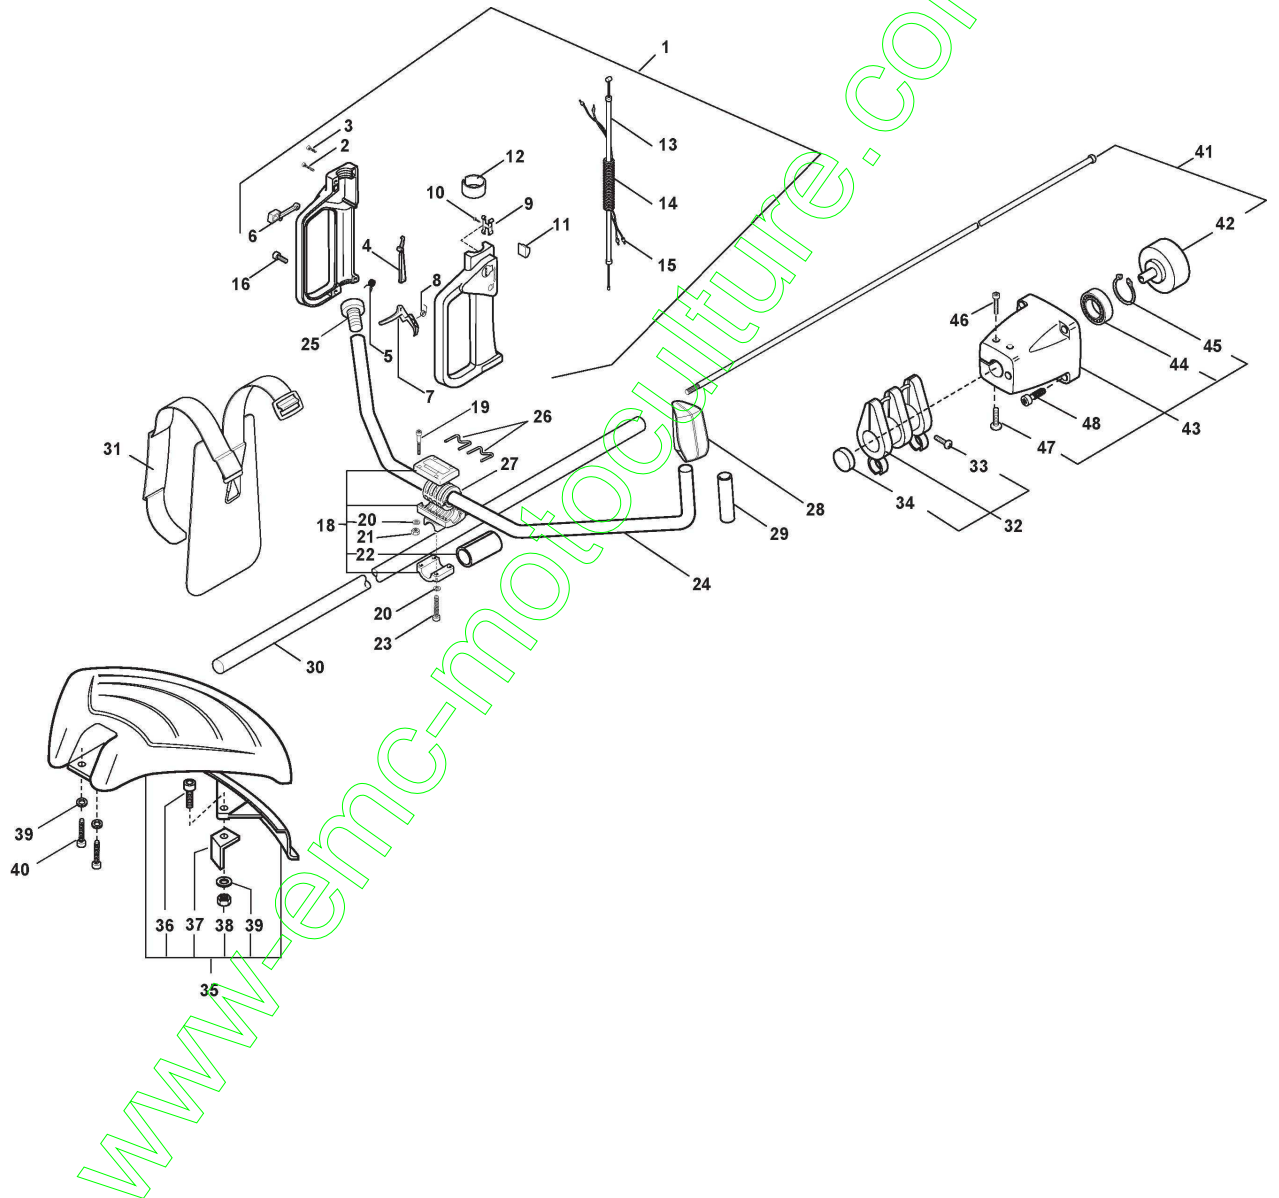

Poignée-transmission

Réf. N°	Q.té :	Code article	Description	Articles	De	Jusqu'à
1	1	8562611	Ens. Poignée			
2	4	2123030	Vis			
3	1	2135050	Vis			
4	1	3743475	Levier De Sécurité			
5	1	3654300	Ressort			
6	1	3743485	Levier			
7	1	3743465	Levier Accélérateur			
8	1	1L3654270/1	Ressort			
9	1	3612710	Plaque D'Arrêt			
10	1	2123070	Vis			
11	1	3749270	Pommeau			
12	2	3749910	Réduction			
13	1	4251571	Câble Accélérateur			
14	1	3782920	Gaine Câbles			
15	1	8211130	Câble Arrêt			
16	2	2123100	Vis			
18	1	8250397	Ens.Support Guidon			
19	4	2135120	Vis			
20	8	2312090	Rondelle			
21	4	112154330/0	Ecrou			
22	2	3721410	Reduction			
23	4	2123110	Vis			
24	1	8620510	Ens. Poignée			
25	1	3749860	Cup			
26	2	3657470	Arrêt Guidon			
27	2	3744160	Caoutchouc Anti-Vibrations			
28	1	4561640	Protège-Main			
29	1	3744610	Poignée			
30	1	8251211	Ens.Tube Transmission			
31	1	4253460	Harnais			
32	1	8562512	Ens.Support Harnais			
33	4	2123140	Vis			
34	2	3721410	Reduction			
35	1	8563570	Ens. Capot Anti-Projections			
36	1	2135030	Vis			
37	1	3615000	Lame Coupe-Fil			
38	1	2432040	Ecrou			
39	2	2312150	Rondelle			
40	2	2135060	Vis			
41	1	4251410	Ens.Arbre Transmission			
42	1	4221881	Engelsk Benämning			
43	1	8561600	Ens.Support Transm.			
44	1	3112170	Roulement À Billes			
45	1	3353080	Circlip			
46	2	2123140	Vis			
47	1	2123150	Vis			
48	4	2135160	Vis