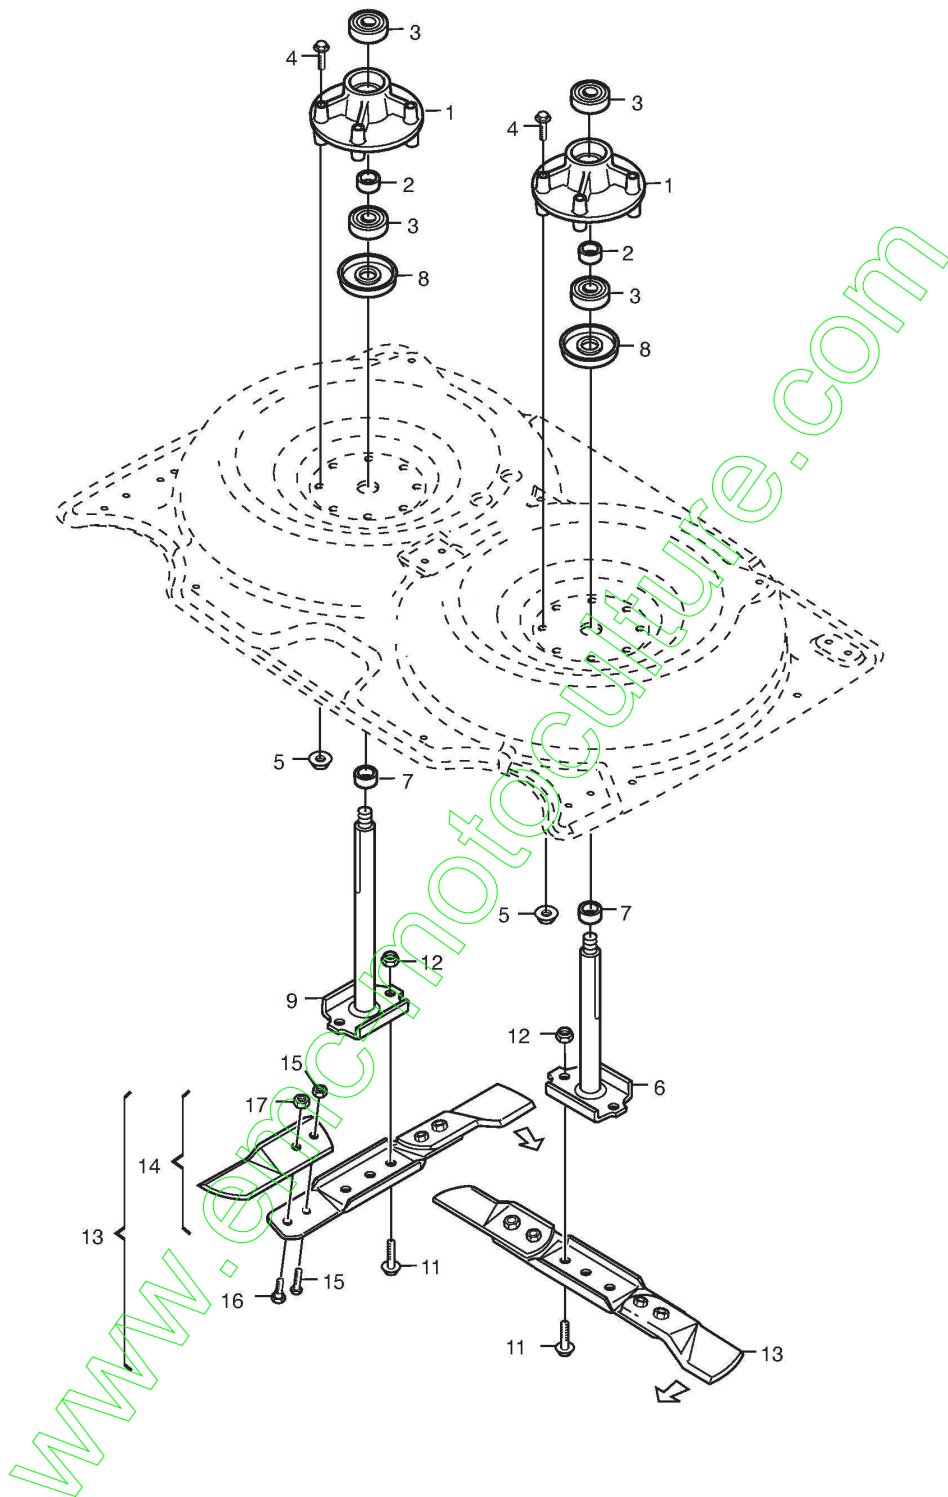

Blades

Réf. N°	Q.té :	Code article	Description	Articles	De	Jusqu'à
1	2	1134-5049-01	Roulement			
2	1	1134-3725-04	Entretoise			
3	2	9549-0020-00	Roulement À Billes			
4	8	9997-0865-12	Vis			
5	8	9739-0831-22	Ecrou			
6	1	1134-5052-04	Arbre Lame			
7	2	1134-3725-04	Entretoise			
8	2	1134-3768-01	Roulement			
8	2	1134-5130-01	Bearing Cover			
9	1	1134-5052-03	Arbre Lame			
11	4	9997-0820-16	Vis			
12	4	9747-0831-02	Ecrou Auto-Freinés			
13	1	1134-9073-01	Blade Bar Assy (92M)	Sats 2 st/kit of 2		
14	2	1134-9074-01	Blade Kit Assy (Cw)	2 knivar/2 blade tips, Clockwise rotation		
15	1	1134-9054-01	Boulon	6 bultar/6 bolts+nuts		
16	2	1134-4479-01	Boulon			
17	2	9712-0831-02	Ecrou			

www.emc-motoculture.com