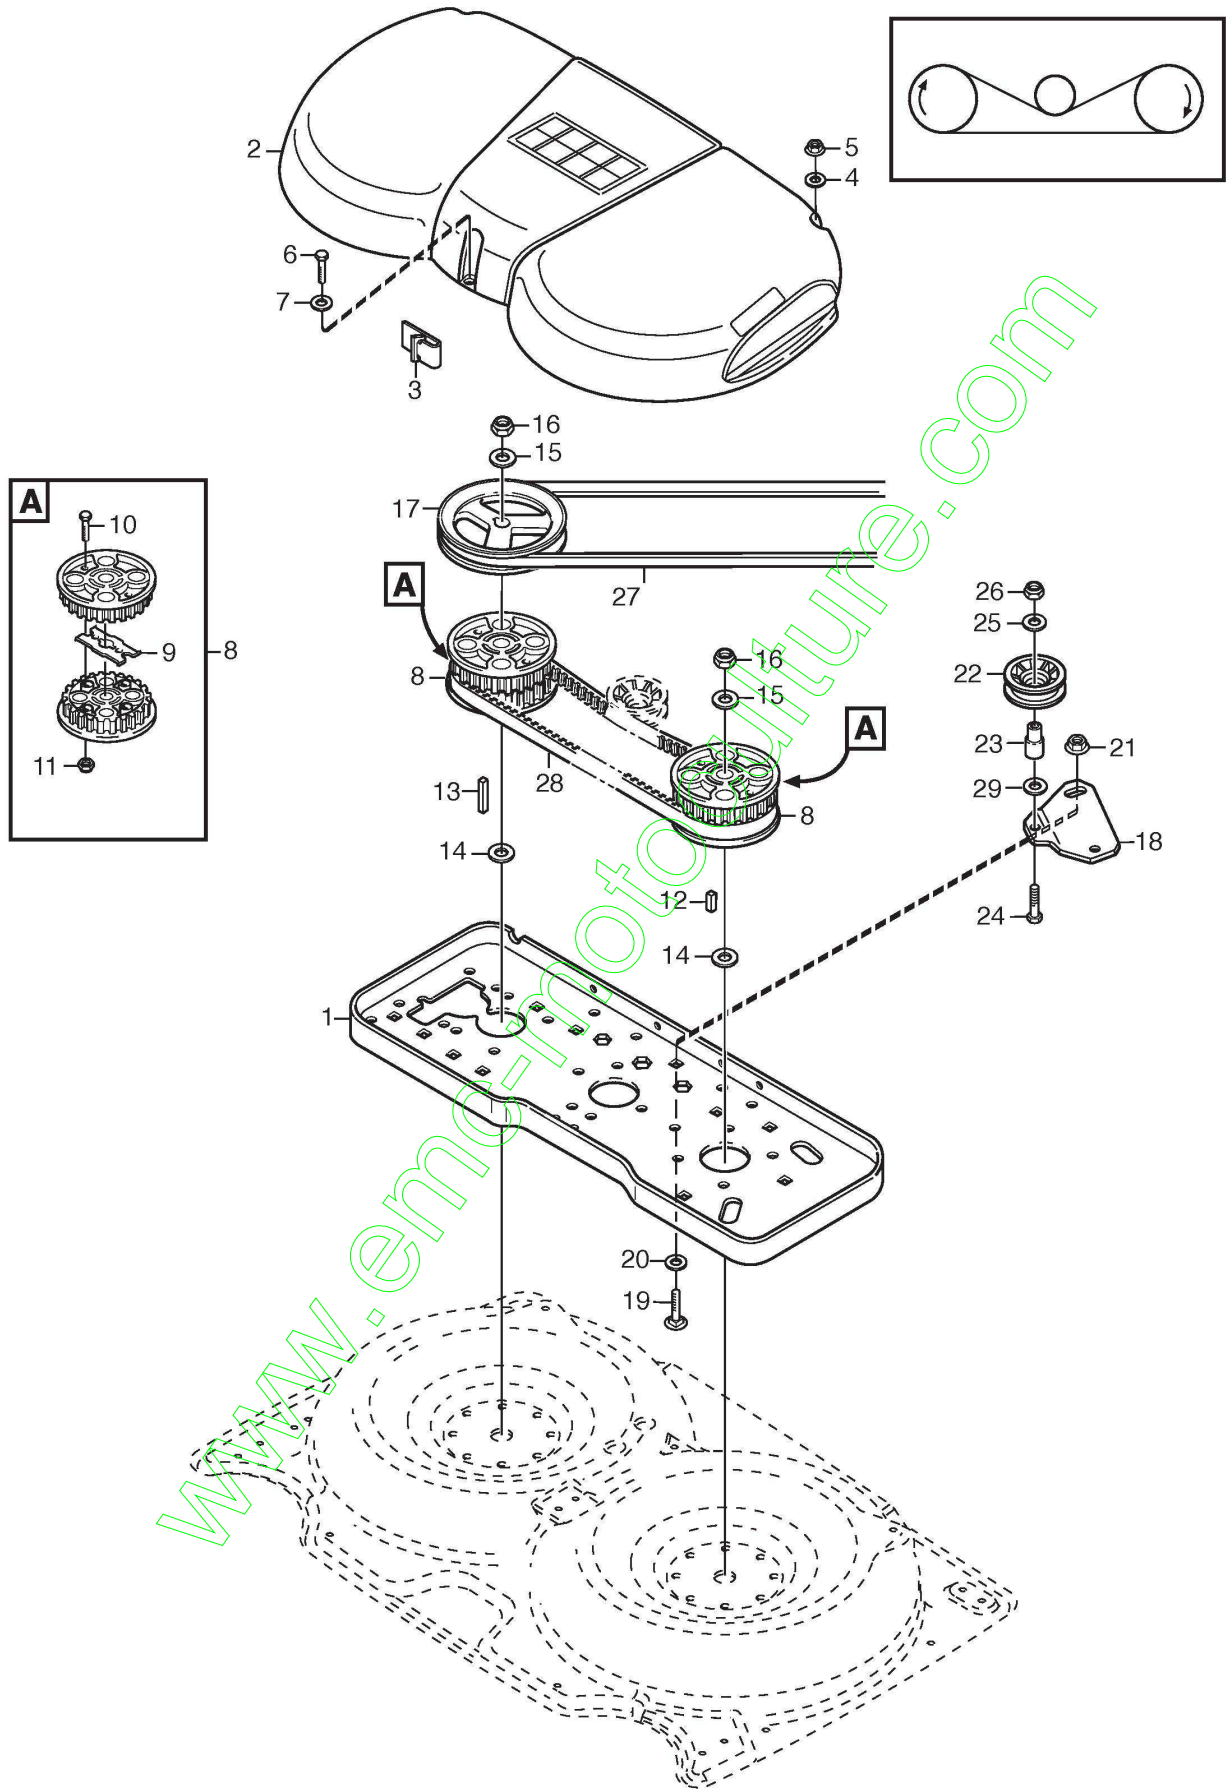

Transmission

Réf. N°	Q.té :	Code article	Description	Articles	De	Jusqu'à
1	1	1134-4875-01	Plaque Transmission			
1	1	1134-5229-01	Plaque Transmission			
2	1	1134-4887-01	Couverture de transmission			
3	3	1134-3632-01	Guide Curroire			
4	2	9699-0028-02	Rondelle			
5	2	9747-0831-02	Ecrou Auto-Freinés			
6	1	9942-0612-16	Vis			
7	1	9699-0060-02	Rondelle			
8	2	1134-3679-01	Poulie			
9	1	1134-3597-01	Reinforcement			
10	2	9997-0625-16	Vis			
11	2	9747-0631-02	Ecrou Auto-Freinés			
12	1	1134-0323-01	Clavette	L = 25 mm		
13	1	1134-0323-04	Clavette	L = 40 mm		
14	2	9699-0104-02	Rondelle			
15	2	9699-0121-02	Rondelle	12.5 x 35 x 3 mm		
16	2	9712-1231-02	Ecrou	M12		
17	1	1134-4733-01	Poulie	Ø = 146.0 mm		
18	1	1134-4537-01	Tension Arm			
19	2	9897-0825-16	Vis			
20	2	9699-0036-02	Rondelle			
21	2	9739-0831-22	Ecrou			
22	1	1134-4686-01	Tension Roller			
23	1	1134-4316-03	Arbre			
24	1	9997-1040-12	Vis			
25	1	9699-0030-02	Rondelle			
26	1	1134-4775-01	Ecrou			
27	1	1134-9069-01	Courroie	4WD models, Service code for Belt: 9585-0128-01		
27	1	9585-0128-01	Courroie	Replaced by Service Code: 1134-9069-01		
28	1	9585-0095-01	Courroie Crantée			
29	1	9699-0035-02	Rondelle			

www.emc-motoculture.com