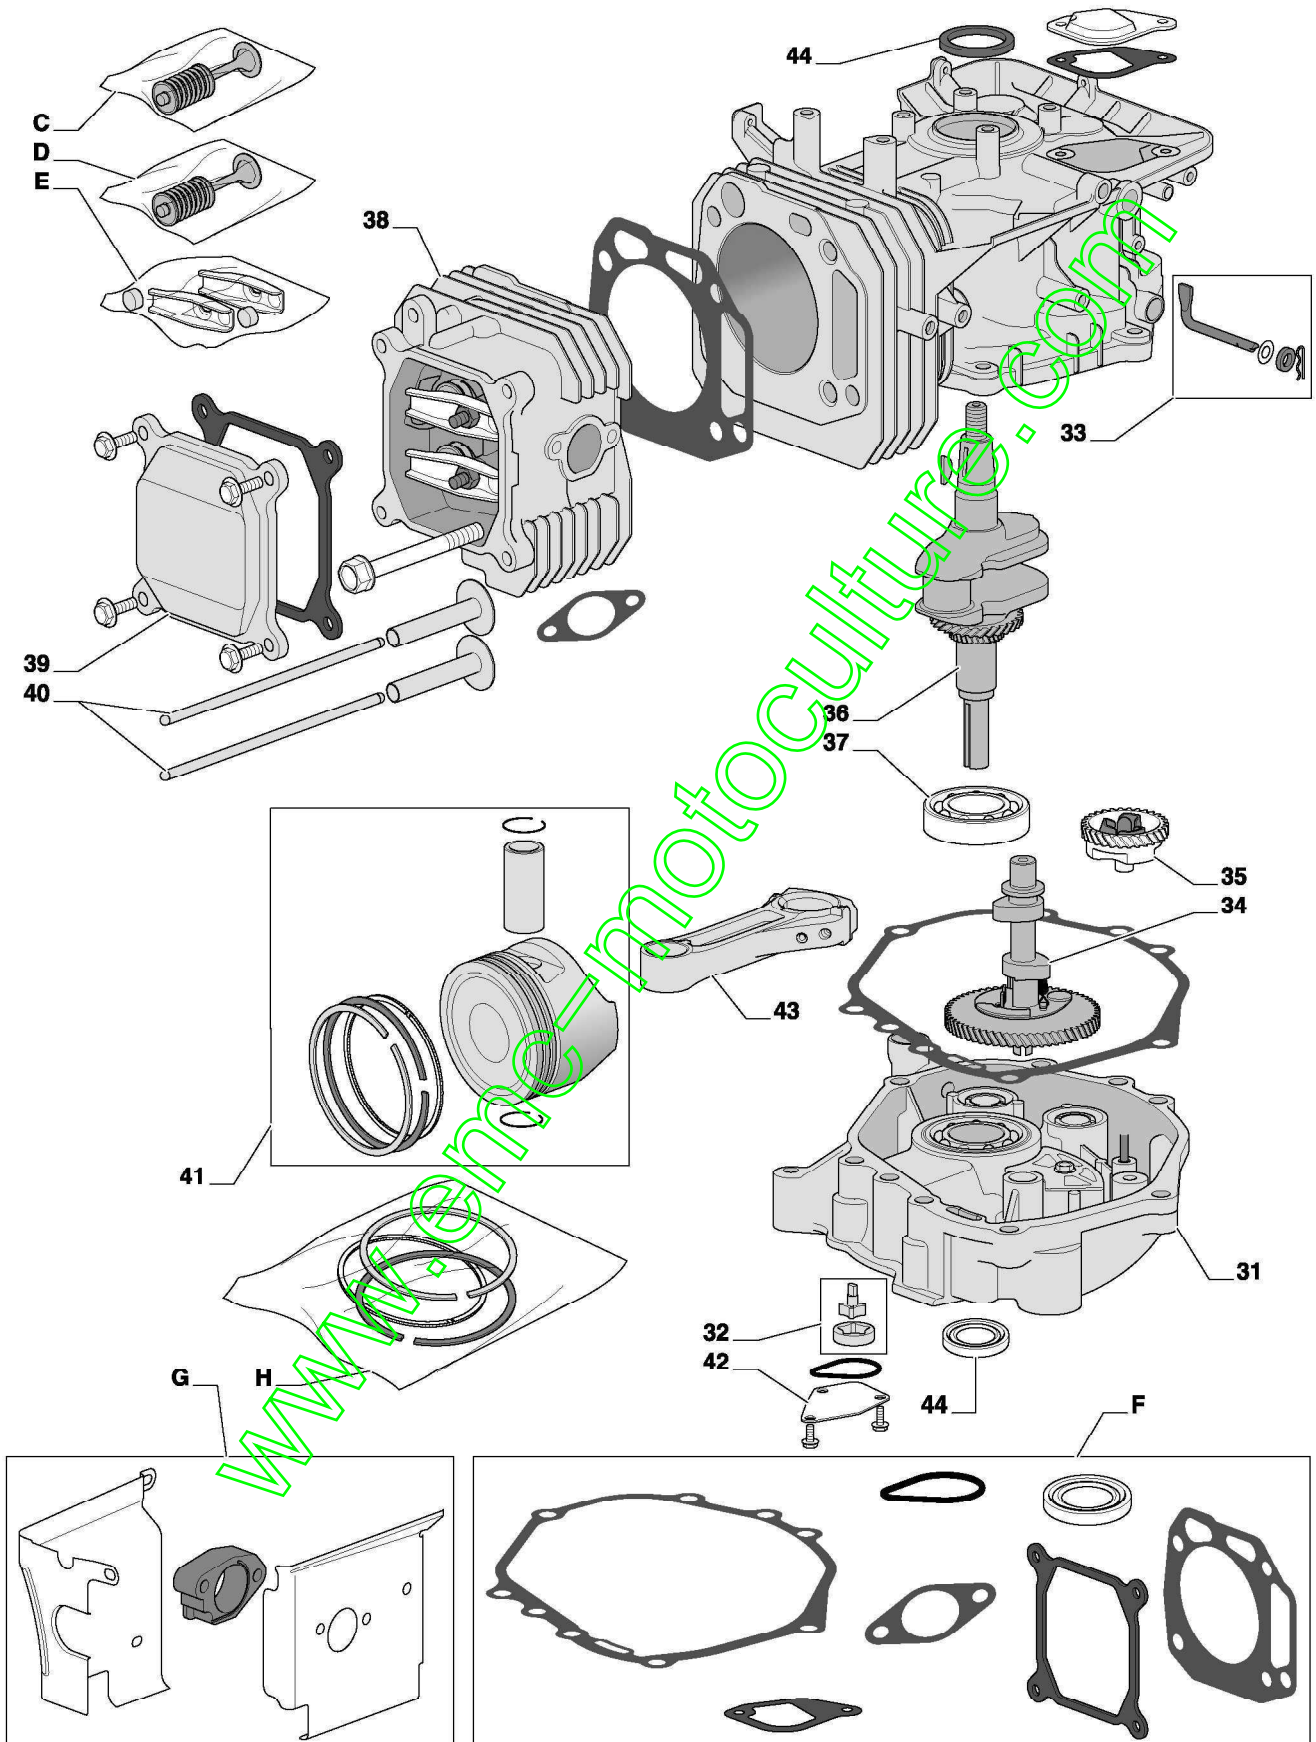

www.emc-motoculture.com

N.	CODE	Q.TY	DESCRIZIONE	DESCRIPTION	DESCRIPTION	BESCHREIBUNG
31	118550221/0	1	ASS. CARTER MOTORE	CRANKCASE COVER ASSY	ENS. CARTER MOTEUR	SATZ MOTORGEHÄUSE
32	118550224/0	1	ASS. POMPA OLIO	OIL PUMP	POMPE À HUILE	SATZ ÖLPUMPE
33	118550226/0	1	ASS. ALBERO REGOLATORE	SHAFT, GOVERNOR ARM ASSY	TRINGLE COMMANDE DE PUISSANCE DE CARBURATEUR	VERGASERLEISTUNGSEBELGE- STÄNGE
34	118550243/0	1	ALBERO CAMME	CAMSHAFT ASSY	ARBRE À CAMES	NOCKENWELLE
35	118550347/0	1	ASS. REGOLATORE	SPEED GOVERNOR ASSY	ENS. RÉGULATEUR DE VITESSE	SATZ DREZAHLREGLER
36	118550232/0	1	ASS. ALBERO MOTORE	CRANKSHAFT	ARBRE MOTEUR	SET MOTORWELLE
37	118550227/0	1	CUSCINETTO	BEARING	ROULEMENT	KUEGELLAGER
38	118550233/0	1	ASS. TESTA CILINDRO	CYLINDER HEAD ASSY	ENS. CULASSE DU CYLINDRE	ZYLINDERKOPF
39	118550206/0	1	COPERCHIO VALVOLE	COVER COMP., HEAD	CACHE-SOUPAPES	VENTILABDECKUNG
40	118550242/0	1	ASS. ASTE DI PUNTERIA	PUSH RODS ASSY	ENS. TIGE	SATZ STANGE
41	118550328/0	1	ASS. PISTONE	PISTON ASSY	ENS. PISTON	SET KOLBEN
42	118550223/0	1	COPERCHIO POMPA OLIO	OIL PUMP COVER	COUVERCLE POMPE À HUILE	ÖLPUMPE DECKEL
43	118550231/0	1	ASS. BIELLA MOTORE	CONNECTING ROD ASSY	ENS. BIELLE	SET PLEUELSTANGE
44	118550228/0	2	ANELLO DI TENUTA	OIL SEAL	ANNEAU DE TENUE	DICHTRING
C	118550240/0	1	ASS. VALVOLA ASPIRAZIONE	INTAKE VALVE ASSY	ENS. SOUPAPE ASPIRATION	SATZ ANSAUGVENTIL
D	118550241/0	1	ASS. VALVOLA SCARICO	EXHAUST VALVE ASSY	ENS. SOUPAPE ÉVACUATION	SATZ ABFLUSSVENTIL
E	118550334/0	1	SET BILANCIERI VALVOLE	VALVE ARM SET	ENS. CULBUTEUR	SATZ KIPPHEBEL
F	118550333/0	1	ASS. GUARNIZIONI MOTORE	ENGINE GASKET SET	KIT GARNITURES MOTEUR	SATZ DICHTUNGEN MOTOR
G	118550220/0	1	KIT PROTEZIONI MOTORE	ENGINE GUARD ASSY	ENS. PROTECTION MOTEUR	SATZ SCHUTZ MOTOR
H	118550326/0	1	ASS. FASCE ELASTICHE	PISTON, RING SET	ENS. BAGUES ÉLASTIQUES	SET ELASTISCHE RINGE