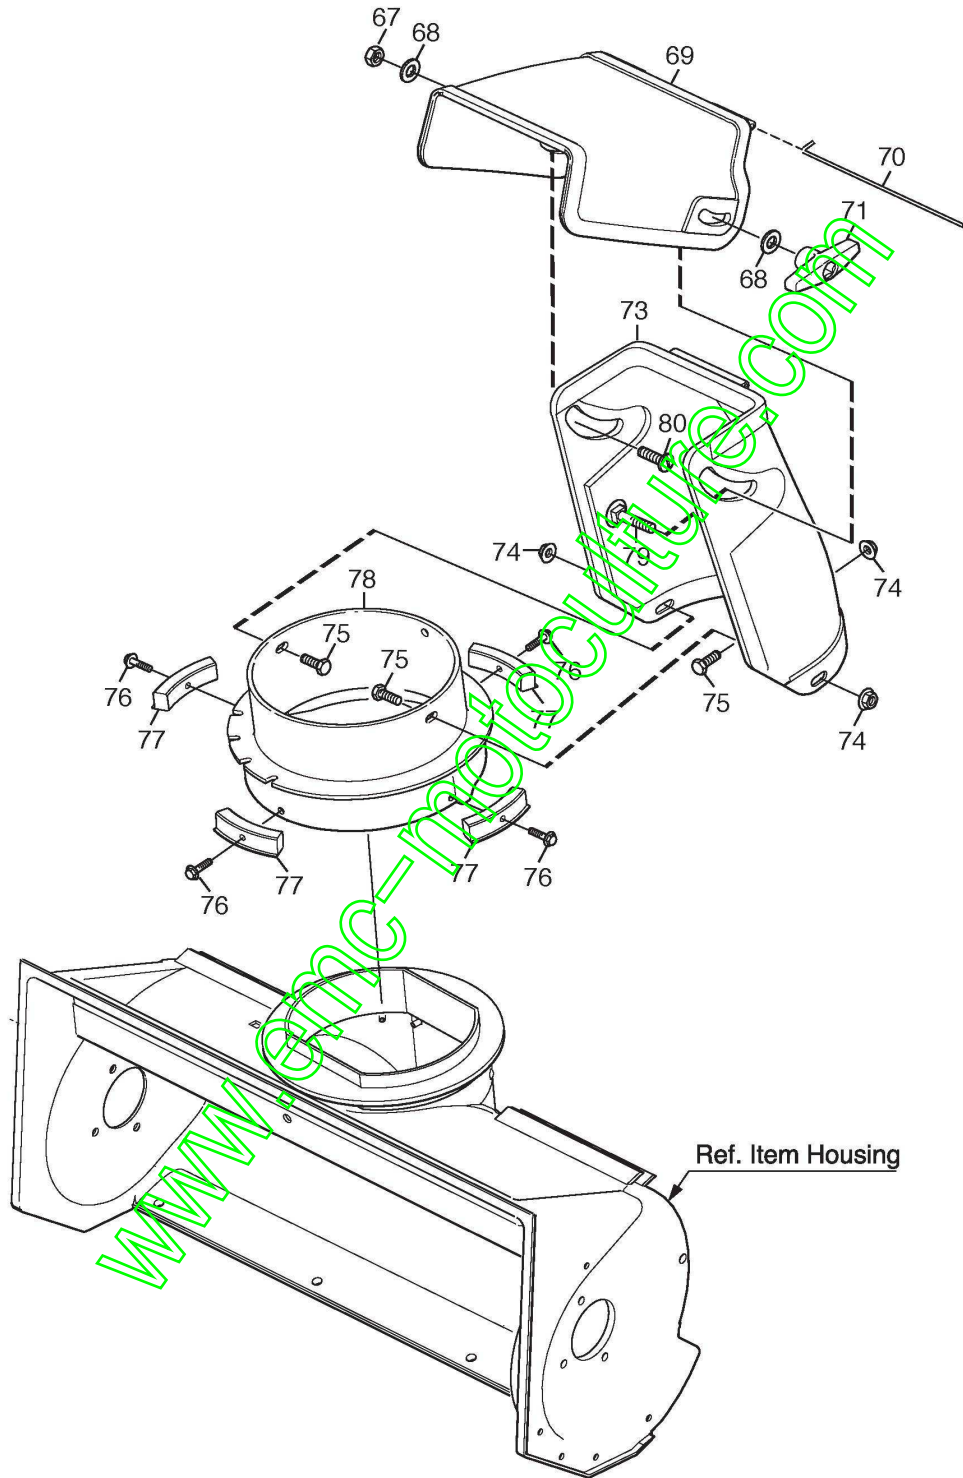

www.emc-motoculture.com

Frame

Réf. N°	Q.té :	Code article	Description	Articles	De	Jusqu'à
25	1	1811-2905-01	Mancheron Inferiure			
26	9	1811-2906-01	Vis			
27	9	1811-2907-01	Rondelle			
28	1	1811-2908-01	Cover			
30	3	1811-2909-01	Rivet			
31	1	1811-2910-01	Cover			
32	4	1811-2911-01	Ecrou			
37	1	1811-2912-01	Seal Strip			
38	2	1811-2913-01	Garniture			
39	5	1811-2914-01	Clips			
40	1	1811-2915-01	Clips			
41	6	112154510/0	Ecrou		From	
41	6	9747-0631-02	Ecrou Auto-Freinés			To
42	6	9997-0512-16	Vis			31-August-2014
44	4	1811-2916-01	Vis			
45	4	1811-2917-01	Rondelle			
46	1	1811-2918-01	Cover			
47	1	1811-2919-01	Vis			To
47	1	9931-3516-16	Vis		From	
53	1	1811-2923-01	Auger Housing		01-September-2014	
93	1	1811-2905-01	Mancheron Inferiure			

www.emc-motoculture.com

Discharge case

Réf. N°	Q.té :	Code article	Description	Articles	De	Jusqu'à
67	1	1811-2936-01	Ecrou			
68	2	-	Pièce détachée pour le moment non gérée	FLAT WASHER 349X.69X.066		
69	1	1811-2937-01	Chute, Upper			
70	1	1812-2013-01	Pivot pin			
71	1	1811-2939-01	Poignée			
73	1	118820583/0	Chute, Lower			
74	3	1811-2922-01	Ecrou			
75	3	1811-2919-01	Vis			
76	4	1811-2940-01	Vis			
77	4	1811-2941-01	Guide			
78	1	1811-2942-01	Chute Ring			
79	1	1811-2943-01	Vis			To
79	1	1812-2764-01	Vis		From 01-Septem ber-2015	To
80	1	1811-2944-01	Vis			To
80	1	1812-3009-01	Bolt		From 01-Septem ber-2015	