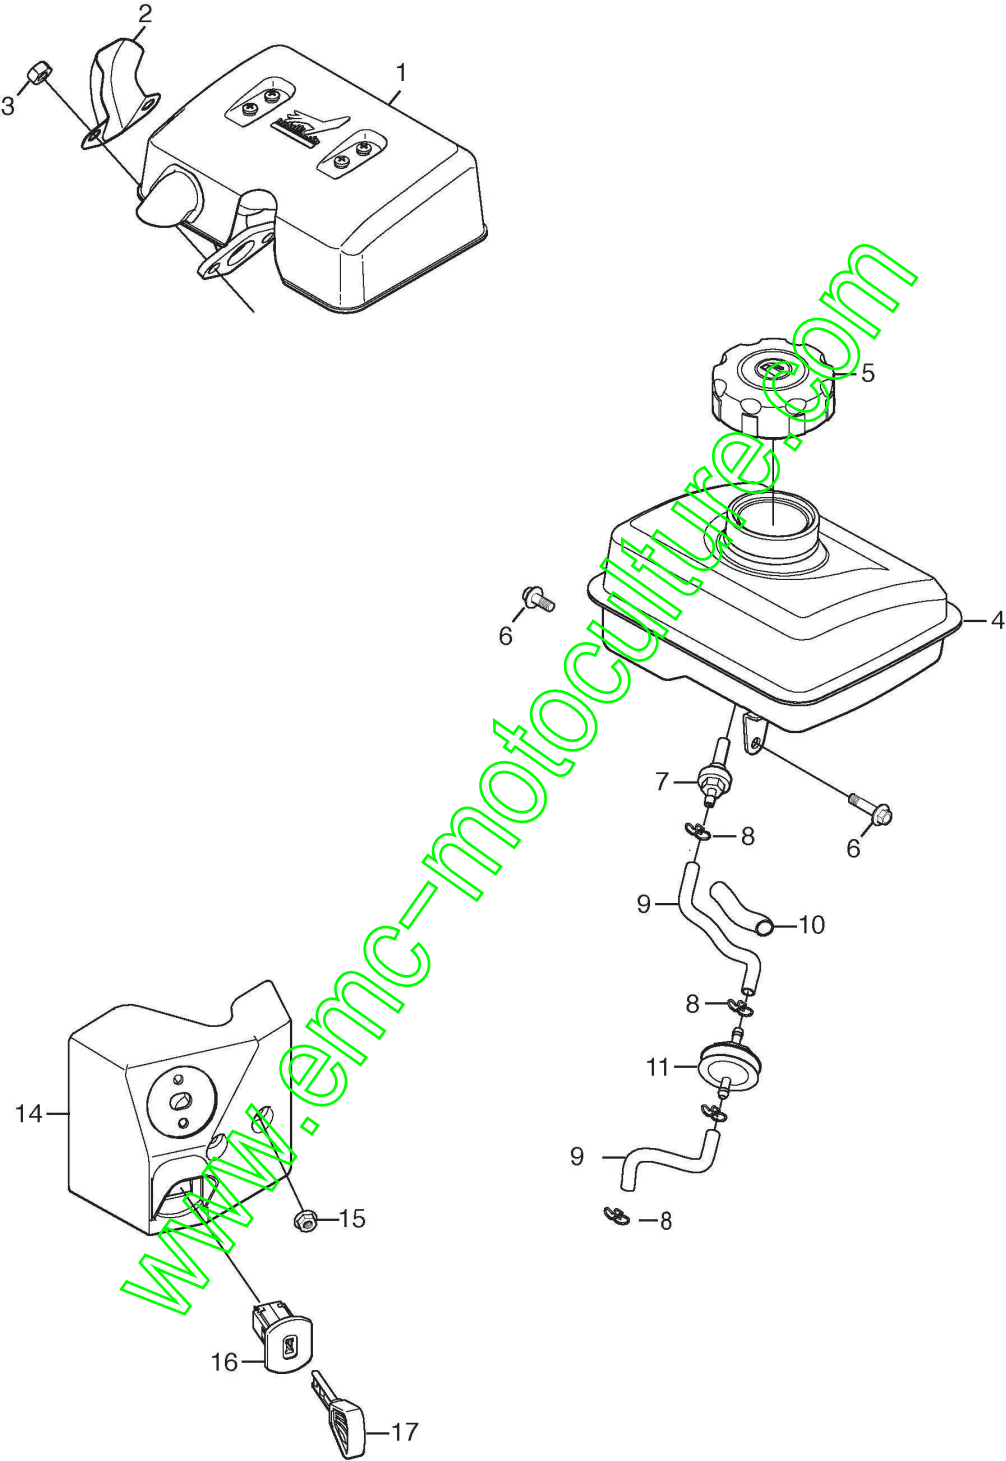

Fuel tank

Réf. N°	Q.té :	Code article	Description	Articles	De	Jusqu'à
1	1	118550835/0	Ens. Silencieux			
2	1	118550836/0	Protection Silencieux			
3	2	9799-0831-02	Ecrou			
4	1	118550875/0	Réservoir à carburant			
5	1	118550876/0	Bouchon Reservoir			
6	2	118550627/0	Couvre Culasse Du Cylindre			
7	1	118550874/0	Raccord Conduite Combustible			
8	3	118550872/0	Collier Tuyau			
11	1	118550873/0	Filtre Carburant			
14	1	118550827/0	Ens. Filtre A Air			
15	2	9739-0631-22	Ecrou			
16	1	118550828/0	Interrupteur Demarrage			
17	1	118550639/0	Clef			

www.emc-motoculture.com