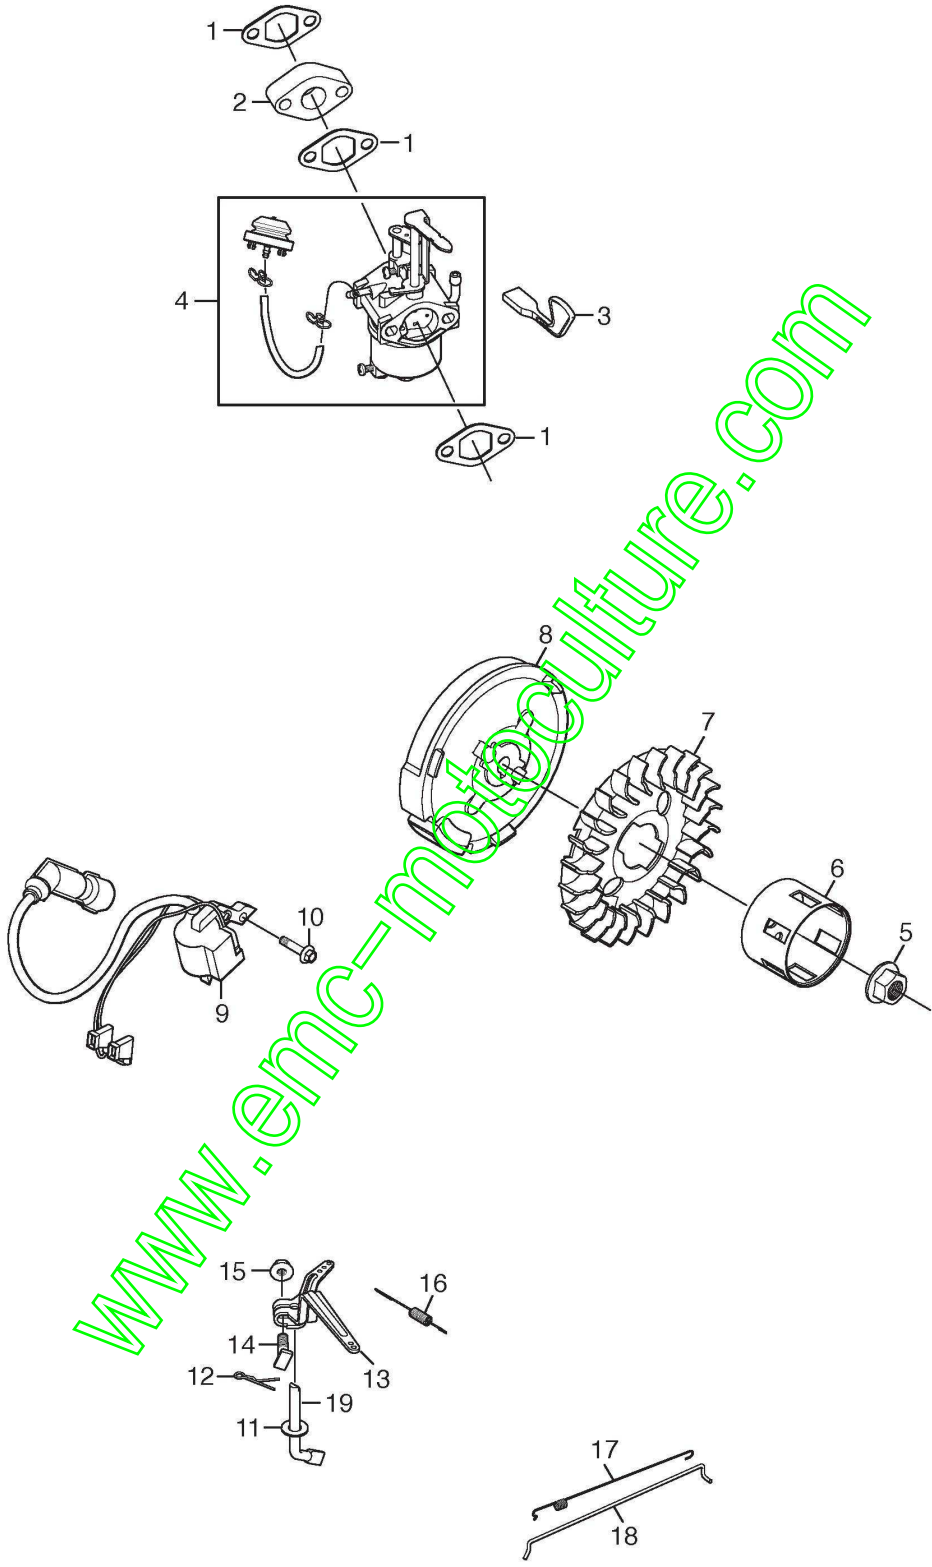

Carburettor

Réf. N°	Q.té :	Code article	Description	Articles	De	Jusqu'à
1	3	118550823/0	Garniture Carburateur			
2	1	118550824/0	Collecteur D'Aspiration			
3	1	118550826/0	Levier Air			
4	1	118550825/0	Ens. Carburateur			
5	1	118550867/0	Ecrou			
6	1	118550866/0	Coupe Démarreur			
7	1	118550865/0	Ventilateur			
8	1	118550864/0	Ens. Volant			
9	1	118550863/0	Bobine Électronique			
10	2	9959-0625-16	Vis			
11	1	118550858/0	Rondelle			
12	1	118550856/0	Goupille			
13	1	118550854/0	Gouverneur Levier			
14	1	118550855/0	Vis			
15	1	112292102/0	Ecrou		From	
15	1	9739-0631-22	Ecrou		01-Septem	To
16	1	118550853/0	Ressort		ber-2015	
17	1	118550830/0	Ressort			
18	1	118550829/0	Lien De Gouverneur			
19	1	118550857/0	Tringle Commande De Puissance De Carburateur			

www.emc-motoculture.com