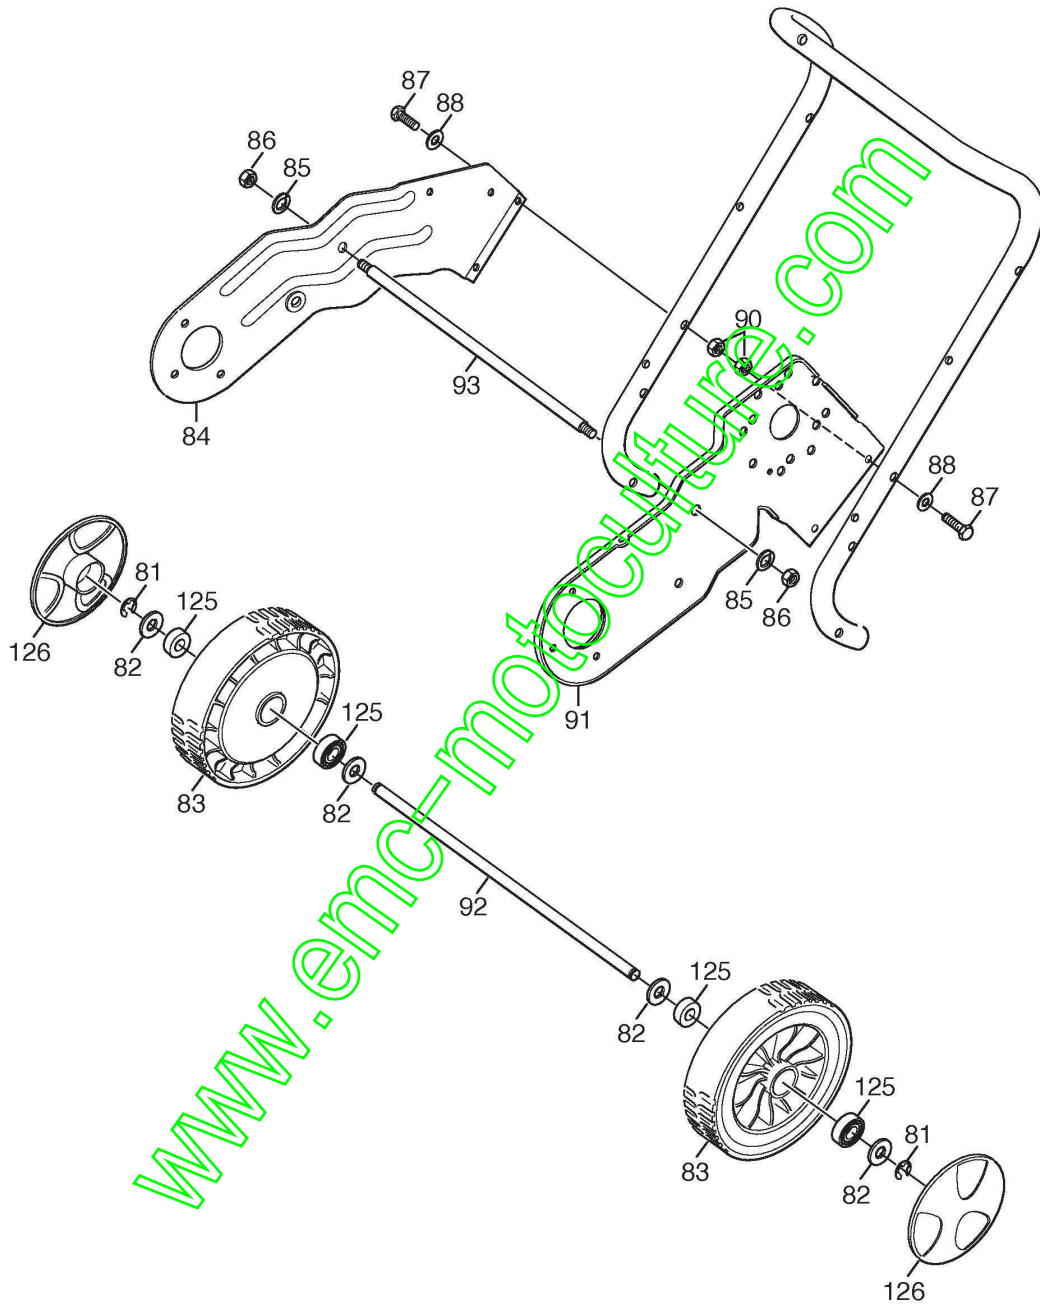

Roues

Réf. N°	Q.té :	Code article	Description	Articles	De	Jusqu'à
81	2	1811-2945-01	Circlip			
82	4	1811-2946-01	Rondelle			
83	2	1811-2947-01	Roue			
84	1	1811-2948-01	Side Frame-Rh			
85	2	1811-2949-01	Rondelle			
86	2	1811-2950-01	Ecrou			
87	4	1811-2916-01	Vis			
88	4	1811-2907-01	Rondelle			
90	4	1811-2911-01	Ecrou			
91	1	1811-2951-01	Side Frame-Lh			
92	1	1811-2952-01	Arbre De Roue			
125	2	1811-2954-01	Roulement À Billes			
126	2	1811-2955-01	Couvre Moyeu			

www.emc-motoculture.com