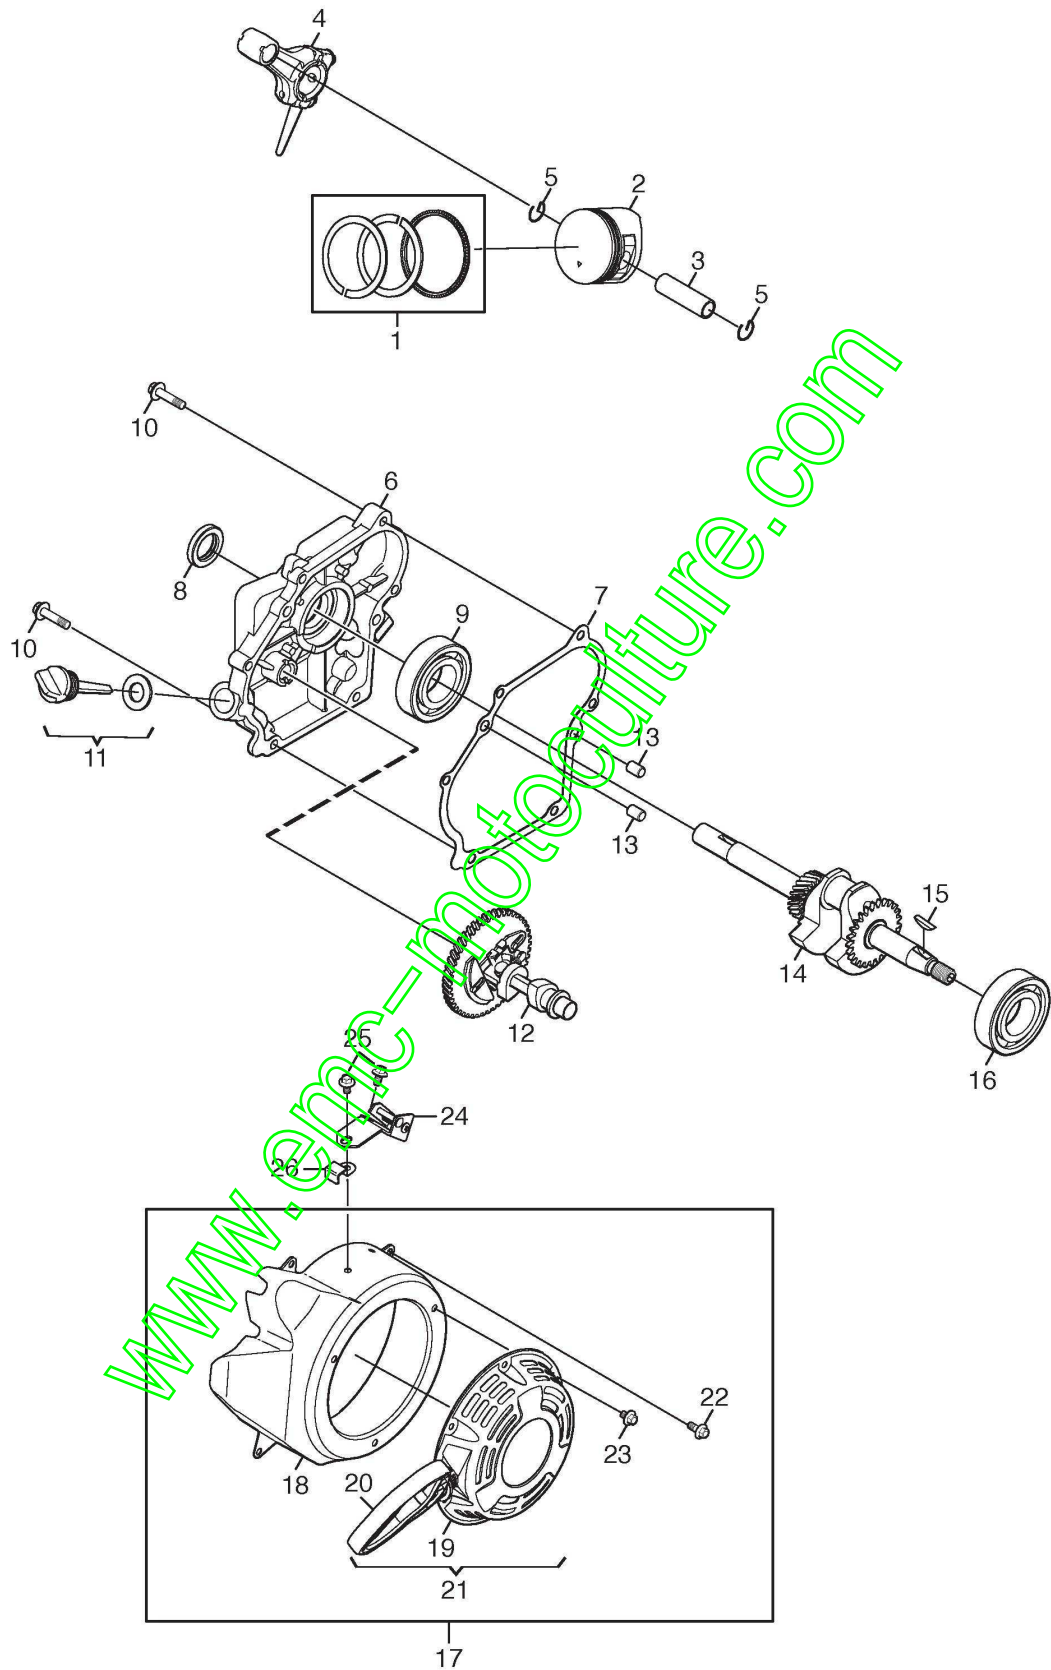

Starter

Réf. N°	Q.té :	Code article	Description	Articles	De	Jusqu'à
1	1	118550848/0	Ens. Bagues Élastiques			
2	1	118550850/0	Piston			
3	1	118550851/0	Pointeau Piston			
4	1	118550846/0	Ens. Bielle			
5	2	118550849/0	Circlip Pointeau			
6	1	118550840/0	Carter Moteur			
7	1	118550842/0	Garniture Carter			
8	1	118550839/0	Anneau De Tenue			
9	1	118550841/0	Roulement			
10	6	112791500/0	Vis		From	
10	6	9959-0625-16	Vis			To
11	1	118550838/0	Bouchon D'Huile			31-August-2015
12	1	118550843/0	Cam Shaft			
13	6	118550822/0	Vis			
14	1	118550844/0	Crank Shaft			
15	1	118550845/0	Clé de volant			
16	1	118550847/0	Roulement			
17	1	118550868/0	Starter Assy			
24	1	118550871/0	Ens. Comand Du Accelérateur			
25	2	118550861/0	Vis			
26	1	118550870/0	Support de câble			

www.emc-motoculture.com