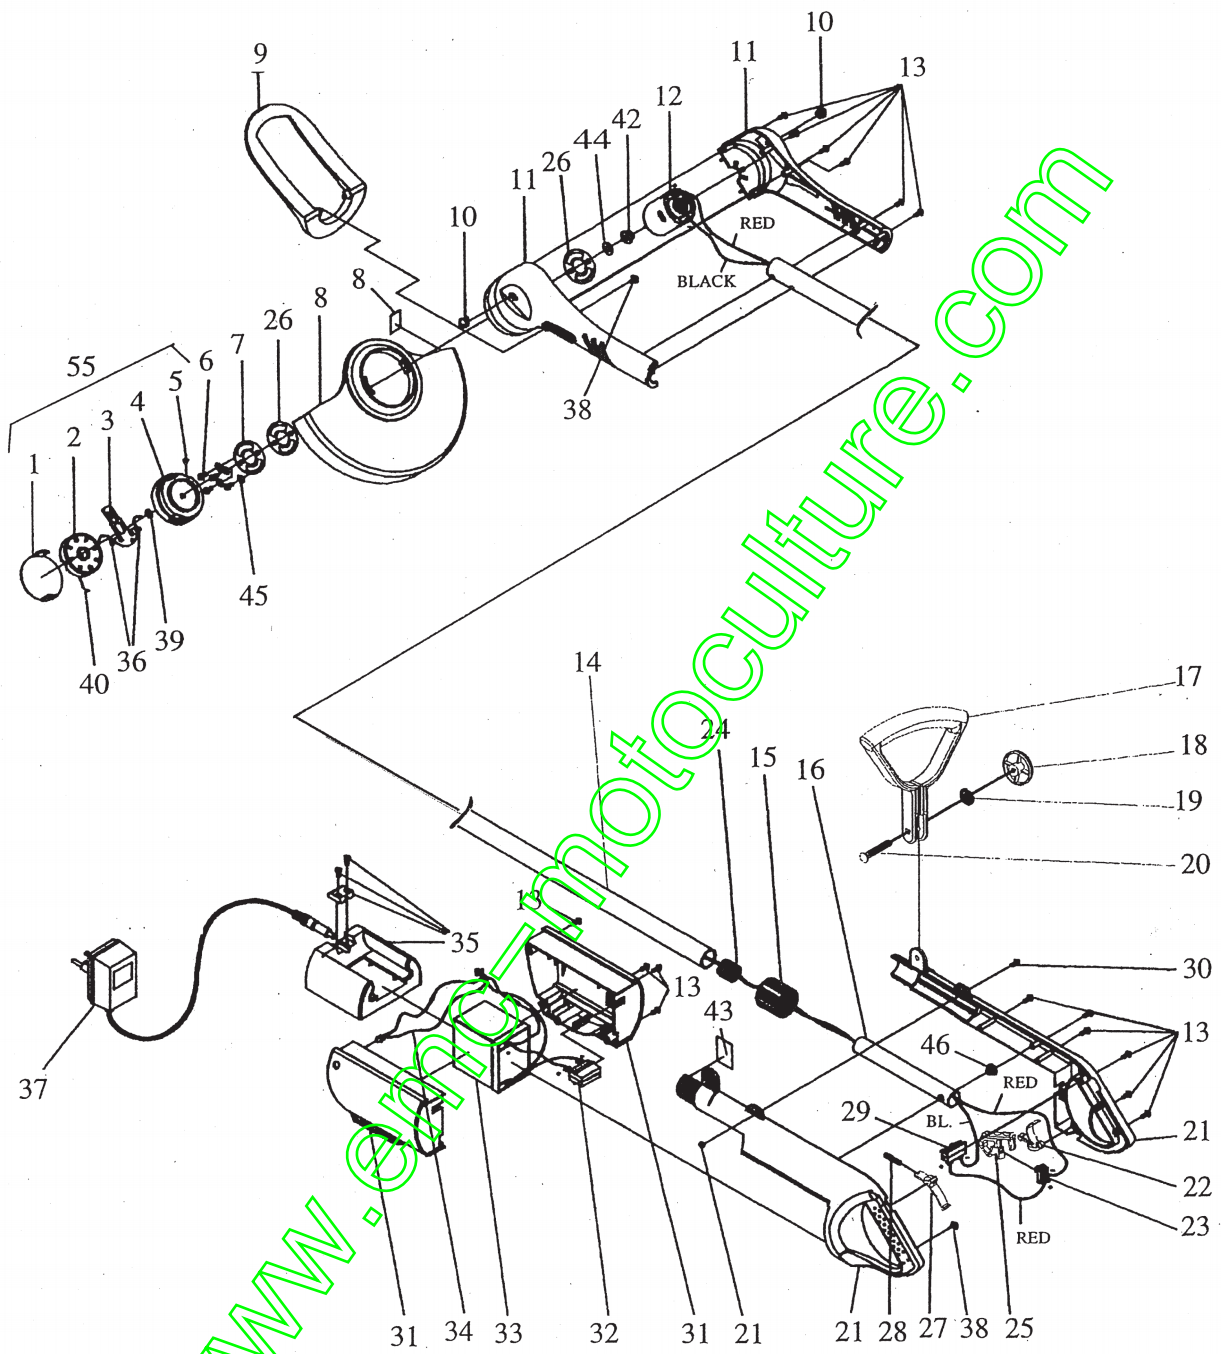

Genuine Spare Parts

www.emc-motoculture.com

ATIGA
 975B
 SPARE PARTS

Utgåva Issue		Bildnr Picture No		ST 1200 BATTERITRIMMER	ST 1200 BATTERY TRIMMER	Sida Page	
2005- 12		975B				248	
Pos. Fig.	Antal/Quantity		Art nr Part No	Benämning	Description	Sats Kit	Anmärkning Notes
		1200					
1	1		1117-2153-01	• Spollock.....	• Spool cover.....		
2	1		1911-9024-01	• Spole m.tråd.....	• Spool w.line.....		
3	1		1117-2160-01	• Matarknapp.....	• Feeding driver.....		
4	1		1117-2209-01	• Spolhållare.....	• Spool base.....		
5	1		1117-2177-01	• Hylsa.....	• Grommet.....		
6	4		1117-2178-01	Skruv.....	Screw.....		
7	1		1117-2157-01	Motorfäste.....	Motor mounting plate.....		
8	1		1117-2155-01	Skyddskåpa kpl.....	String protector assy.....		
9	1		1117-2158-01	Hållare.....	Edge cutting retainer.....		
10	2		1117-2161-01	Stoppknapp.....	Retainer stop.....		
11	1		1117-2201-01	Motorhus kpl.....	Motor housing assy.....		
12	1		1117-2164-01	Motor.....	Motor.....		
13	16		1117-2181-01	Skruv.....	Screw.....		
14	1		1117-2189-01	Rör.....	Steel tube.....		
15	1		1117-2211-01	Hylsa.....	Sleeve.....		
16	1		1117-2188-01	Rör.....	Steel tube.....		
17	1		1117-2185-01	Handtag.....	Handle.....		
18	1		1117-2191-01	Låsrott.....	Knob.....		
19	1		1117-2183-01	Bricka.....	Washer.....		
20	1		1117-2179-01	Skruv.....	Screw.....		
21	1		1117-2202-01	Handtag kpl.....	Holder body assy.....		
22	1		1117-2156-01	Spärrknapp.....	Release button.....		
23	1		1117-2166-01	Brytare.....	Switch.....		
24	1		1117-2168-01	Kablage- motor.....	Motor cord set.....		
25	1		1117-2194-01	Avtryckare.....	Trigger.....		
26	2		1117-2171-01	Isolerbricka.....	Motor insulation fin.....		
27	1		1117-2159-01	Startspärr.....	Security.....		
28	1		1117-2187-01	Fjäder.....	Spring.....		
29	1		1117-2170-01	Anslutning.....	Plug set.....		
30	1		1117-2195-01	Skruv.....	Screw.....		
31	1		1117-2200-01	• Batterihus kpl.....	• Battery housing assy.....		
32	1		1117-2165-01	• Anslutningskontakt.....	• Receptable set.....		
33	1		1117-2162-01	• Batteri.....	• Battery.....	12 Volt - 7 Ah	
34	1		1117-2169-01	• Batterikablage.....	• Battery cord set.....		
35	1		1117-2173-01	Väggfäste kpl.....	Charging stand assy.....		
36	2		1117-2184-01	Fjäder.....	Metal spring.....		
37	1		9400-0279-01	Laddningsaggregat.....	Charger.....		
38	2		1117-2212-01	Skruv.....	Screw.....		
39	1		1117-2176-01	• Mutter.....	• Nut.....		
40	1		1911-9006-04	Skärtråd (1.6 mm).....	Cutting line (1.6 mm).....	0.45 kg (200 m)	
40	1		1911-9006-08	• Skärtråd (1.6 mm).....	• Cutting line (1.6 mm).....	15 m	
41	1		1117-2213-01	Bärrem.....	Strap.....		
42	1		1117-2196-01	Kopparmutter.....	Copper nut.....		
43	1		1117-2197-01	Kudde.....	Pad.....		
44	1		1117-2198-01	Fläns.....	Fin.....		
45	4		1117-2199-01	Bricka.....	Washer.....		
46	1		1117-2203-01	Plastmutter.....	Plastic nut.....		
55	1		1911-9025-01	Skärhuvud kpl.....	Cutter head assy.....	Inkl. pos 1-5, 39-40	
99	1		1911-9026-01	Batteripack kpl.....	Battery pack assy.....	Inkl. pos 31 - 34	