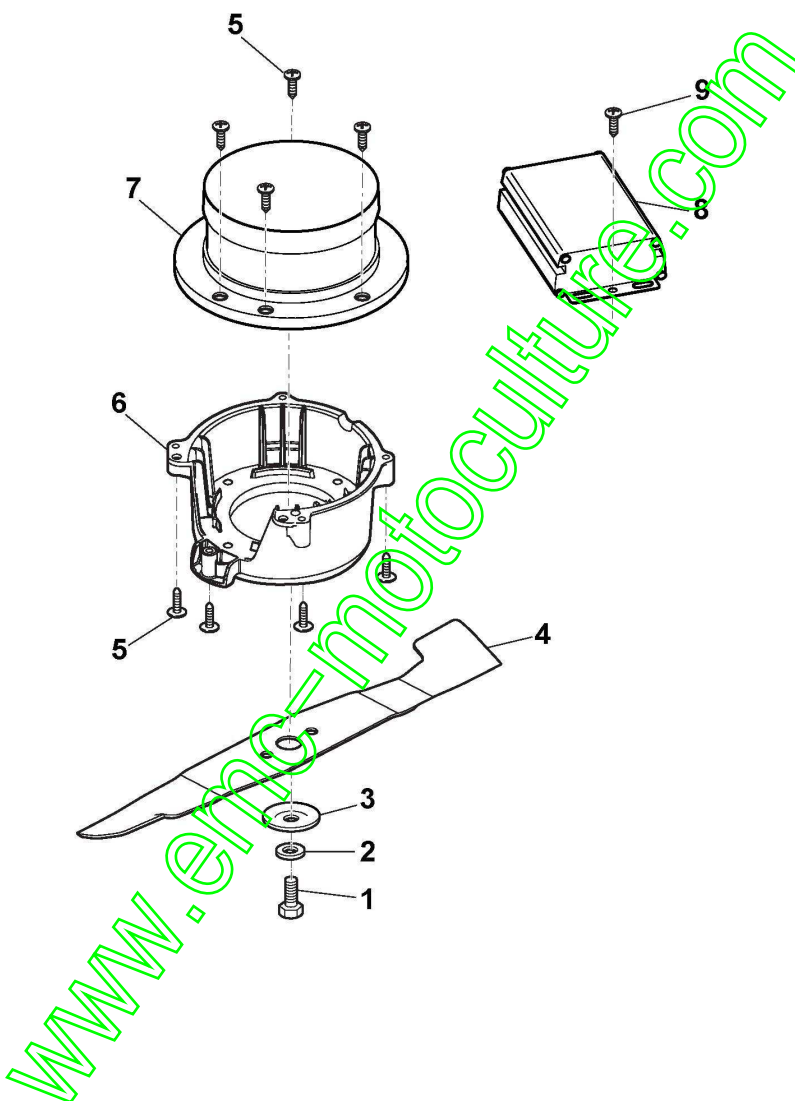

Moteur/Lame De Coupe

Réf. N°	Q.té :	Code article	Description	Articles	De	Jusqu'à
1	1	112793312/0	Vis			
2	1	122671651/0	Rondelle			
3	1	112508122/0	Rondelle			
4	1	181004465/0	Lame			
5	8	112728699/0	Vis			
6	1	322207230/0	Flansch			
7	1	118563519/0	Moteur Électrique			
8	1	118206013/0	Ens. PCB			
9	1	112728714/0	Vis			

www.emc-motoculture.com