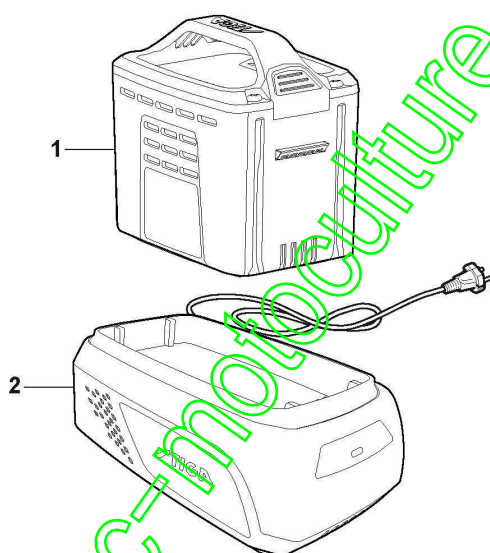

Please Note: These images are for illustrative purposes only.
For more info see descriptions.

Batterie

Réf. N°	Q.té :	Code article	Description	Articles	De	Jusqu'à
1	1	278012008/ST1	Batterie 48V - 2Ah			
1	1	278014008/ST1	Batterie 48V - 4Ah			
1	1	278015008/ST1	Batterie 48V - 5Ah			
2	1	278020008/ST1	48V Chargeur - EU prise			

www.emc-motoculture.com