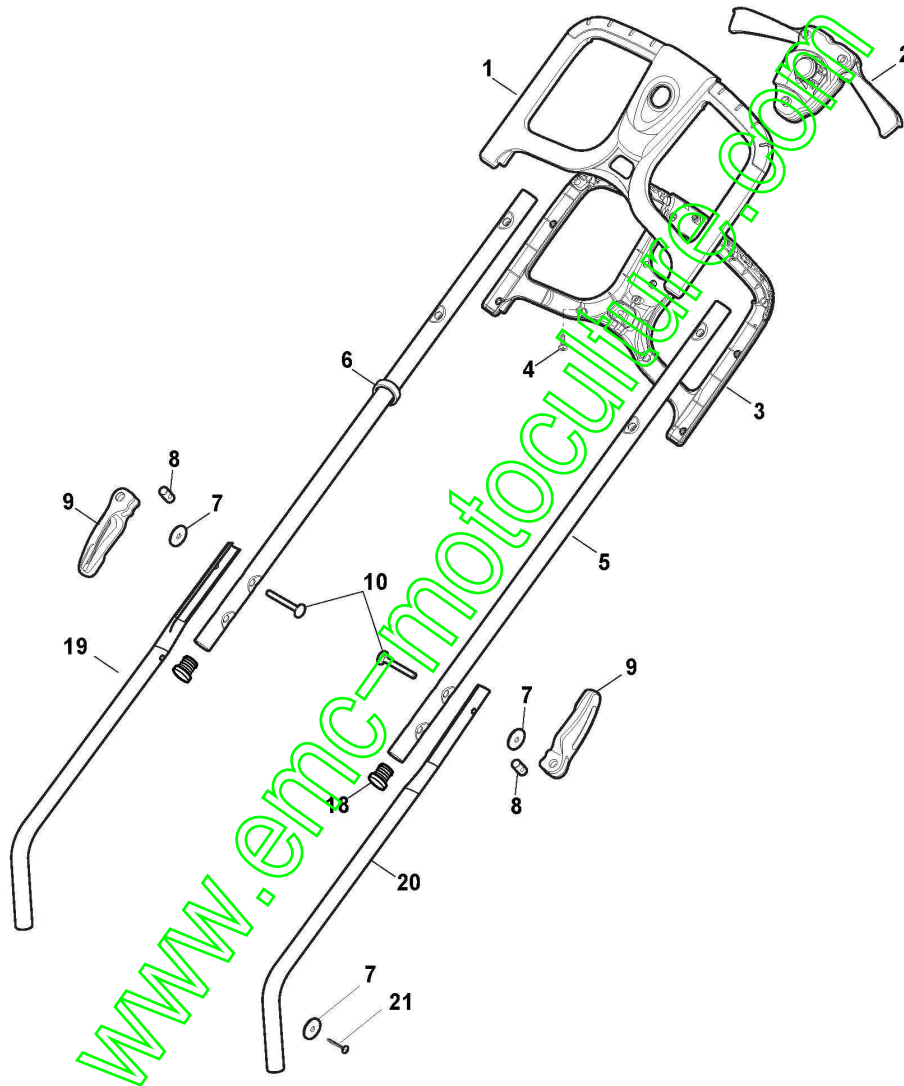

Châssis, Roues et Reglage Hauteur

Réf. N°	Q.té :	Code article	Description	Articles	De	Jusqu'à
1	1	322066782/0	Châssis Gris STIGA			
2	1	322785448/0	Support Roue			
3	2	322686107/0	Roue			
4	2	322110827/0	Couvre-Moyeu Gris			
5	4	112604903/0	Rondelle			
6	1	122033422/0	Axe Roues			
7	2	322545142/0	Plaquette			
8	8	112728714/0	Vis			
9	1	322785430/0	Levier, Reglage Hauteur			
10	1	322524354/0	Pivot			
11	1	122450425/0	Ressort			
12	1	322869689/0	Tige Commande Reglage Hauteur			
13	2	322785415/0	Plaquette			
14	1	122033422/0	Axe Roues			
15	1	322785437/0	Support Roue			
16	2	322686106/0	Roue			
17	2	322110826/0	Couvre-Moyeu Gris			
18	1	322785447/0	Support Roue			

www.emc-motoculture.com

Mancheron

Réf. N°	Q.té :	Code article	Description	Articles	De	Jusqu'à
1	1	322291068/0	Poignée Demi Sup. Int. Main Morte			
2	1	381600561/0	Int. Main Morte			
3	1	322291069/0	Poignée Demi Inferiure Int. Main Morte			
4	11	112728713/0	Vis			
5	2	381007549/0	Mancheron, Partie Superieure Gris			
6	1	122192000/1	Collier			
7	4	112523050/0	Rondelle			
8	2	122524352/0	Pivot			
9	2	322319526/1	Fixation De La Poignée De Levier	Stiga Grey		
10	2	122943016/0	Vis			
18	2	118566116/0	Bouchon			
19	1	381007534/0	Mancheron, Partie Inferieure Droite Gris			
20	1	381007535/0	Mancheron, Partie Inferieure Gauche Gris			
21	2	112728450/0	Vis			