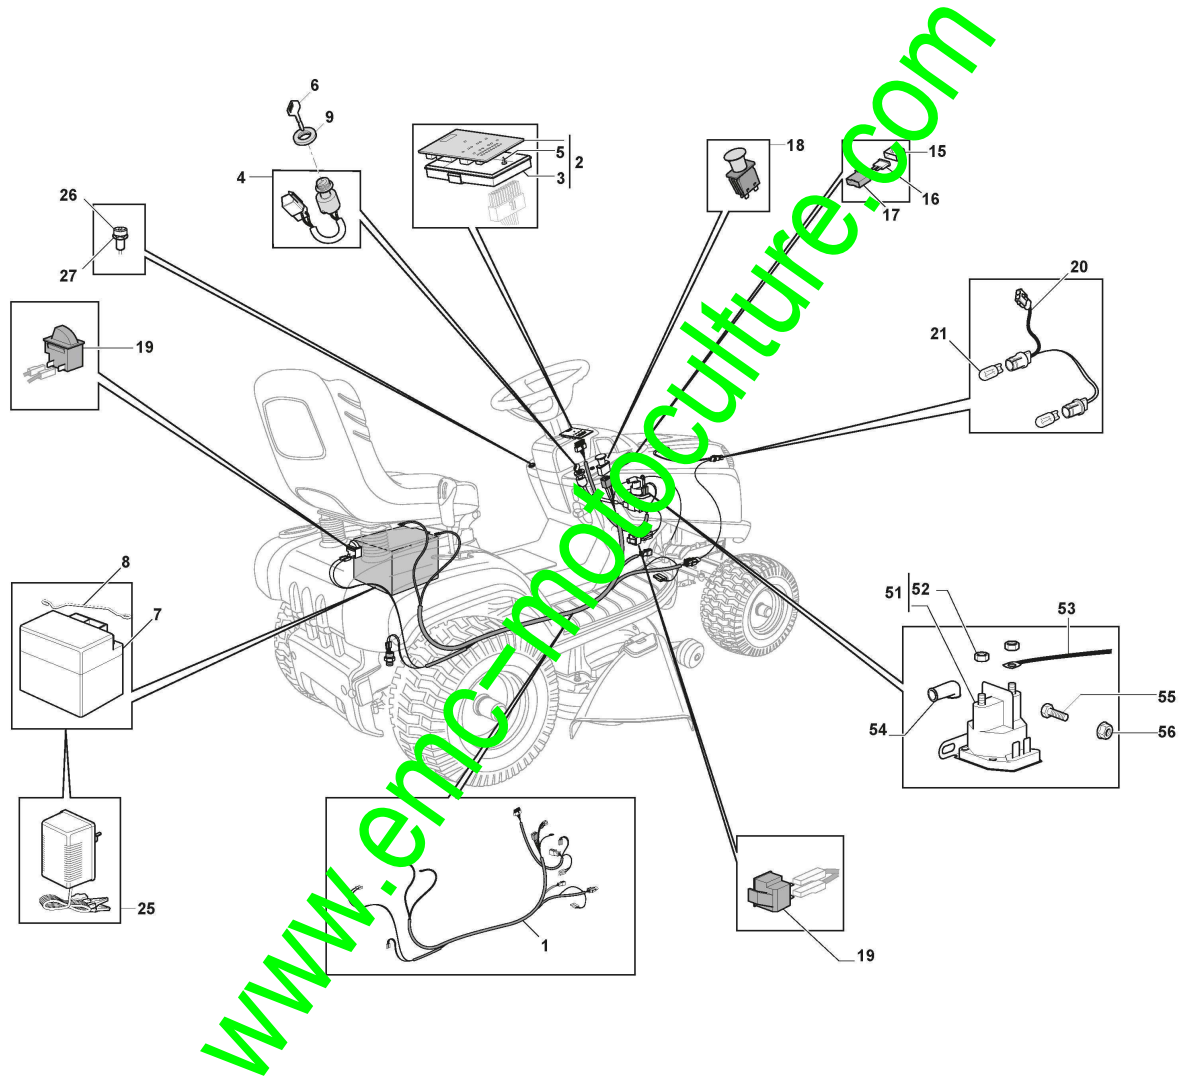

Parties Electriques

Réf. N°	Q.té :	Code article	Description	Articles	De	Jusqu'à
1	1	182040195/0	Ens. Cablages	For Mechanical/Gear Models		To
1	1	182040195/1	Ens. Cablages	For Mechanical/Gear Models	From	31-August-2016
2	1	382722443/0	Carte Electronique			To
2	1	382722443/1	Carte Electronique	"LS" marked	From	31-August-2015
3	1	325600080/0	Protection De Carte			To
3	1	325600090/1	Protection De Carte		From	31-August-2015
4	1	118450075/1	Interrupteur Demarrage			
5	1	112735105/0	Vis			
6	1	118210023/0	Clef A Demarrage			
7	1	118120002/1	Batterie 12V 18AH			To
7	1	118120007/0	Batterie 12V 18AH		From	
8	1	125430265/1	Ressort		01-Septem	ber-2016
9	1	118400863/0	Manchon Expansible			
15	2	133215000/0	Couvercle			
16	1	133340036/0	Fusible 25 A			
16	1	133340040/0	Fusible 10 A			
17	2	133500007/0	Tableau De Fusible			
18	1	118450073/0	Interrupteur Embrajage	Yellow		
18	1	118450074/0	Interrupteur Embrajage	Red		
19	2	119410613/0	Microinterrupteur			
20	1	182040186/0	Cables	for Lamp Version		
21	2	118459100/0	Ampoule De Phares			
25	1	182180090/0	Chargeur De Batteries 12V 1A - CE Plugg	CE Plug		
26	1	325605003/0	Bouton D'Entrée Inverse			
27	1	325256250/0	Embout			
51	1	118736111/0	Relais D'Allumage			To
51	1	118736112/0	Solenoid		From	
52	2	112360352/0	Ecrou		01-Septem	To
52	2	112361005/0	Ecrou		ber-2015	
53	1	125065002/0	Cable		From	
54	1	118564864/1	Capuchon		01-Septem	ber-2015
55	1	112790781/0	Vis			
56	2	112154510/0	Ecrou