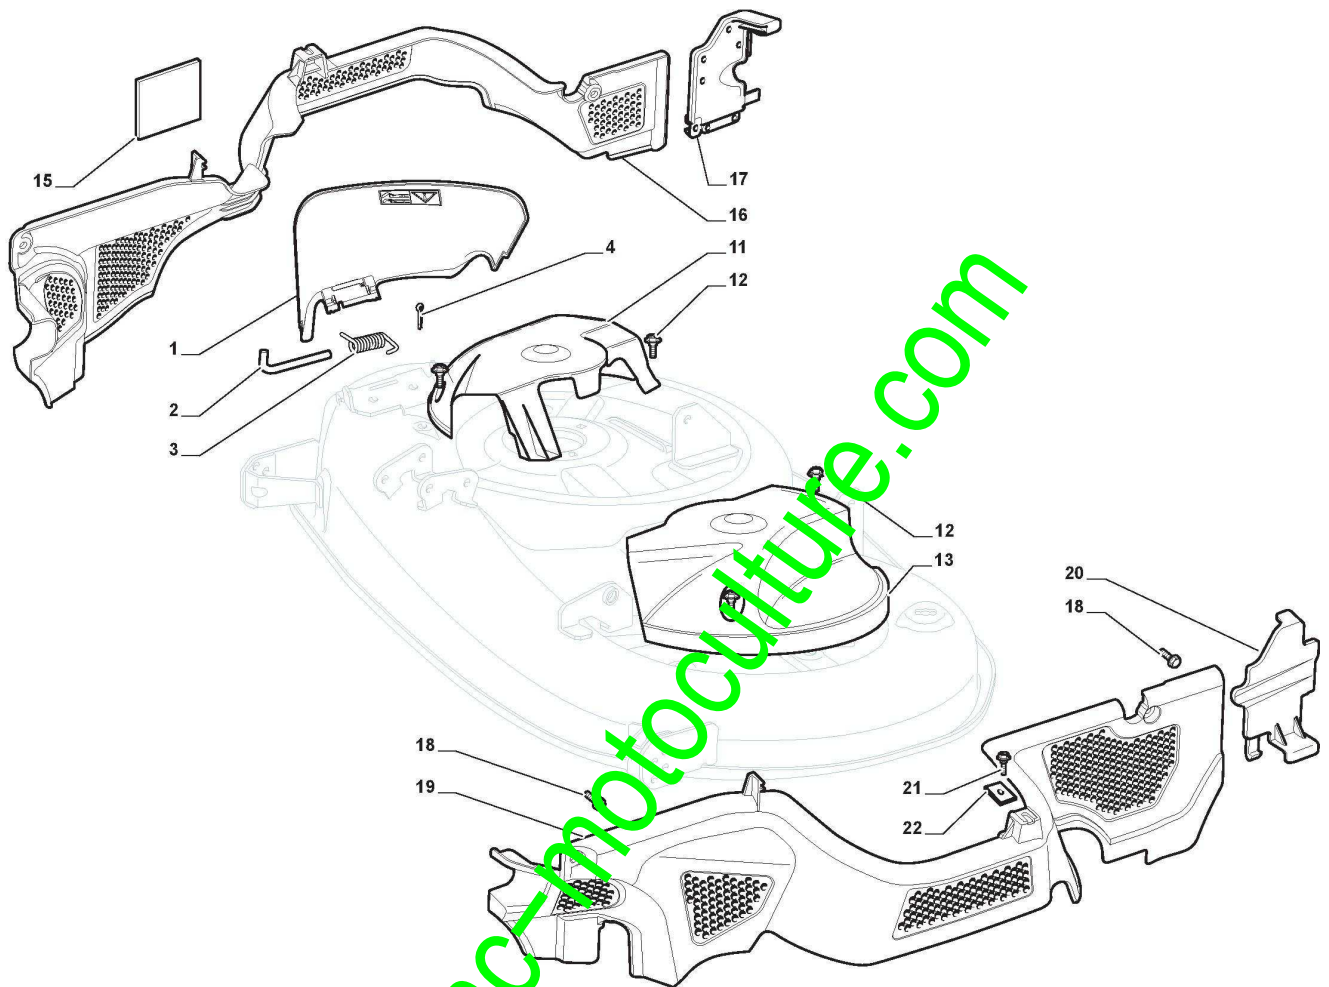

Protections Courroie

Réf. N°	Q.té :	Code article	Description	Articles	De	Jusqu'à
1	1	325600087/0	Protection En Sortie			To
1	1	325600087/1	Protection En Sortie		From	31-August-2013
2	1	125510073/0	Pivot			
3	1	125430242/1	Ressort			
4	1	112141418/0	Goupille			
11	1	325600088/0	Carter Protection Courroie Droit			
12	4	125943006/0	Vis			
13	1	325600089/0	Carter Protection Courroie Gauche			To
13	1	325600089/1	Carter Protection Courroie Gauche		From	31-August-
16	1	325060154/0	Carter		01-Septem	ber-2016
17	1	325600082/0	Protection			
18	4	125943011/0	Vis			
19	1	325060155/0	Carter			
20	1	325600083/0	Protection			
21	2	127943051/0	Vis			
22	2	112437506/0	Plaquette			

www.emc-motoculture.com