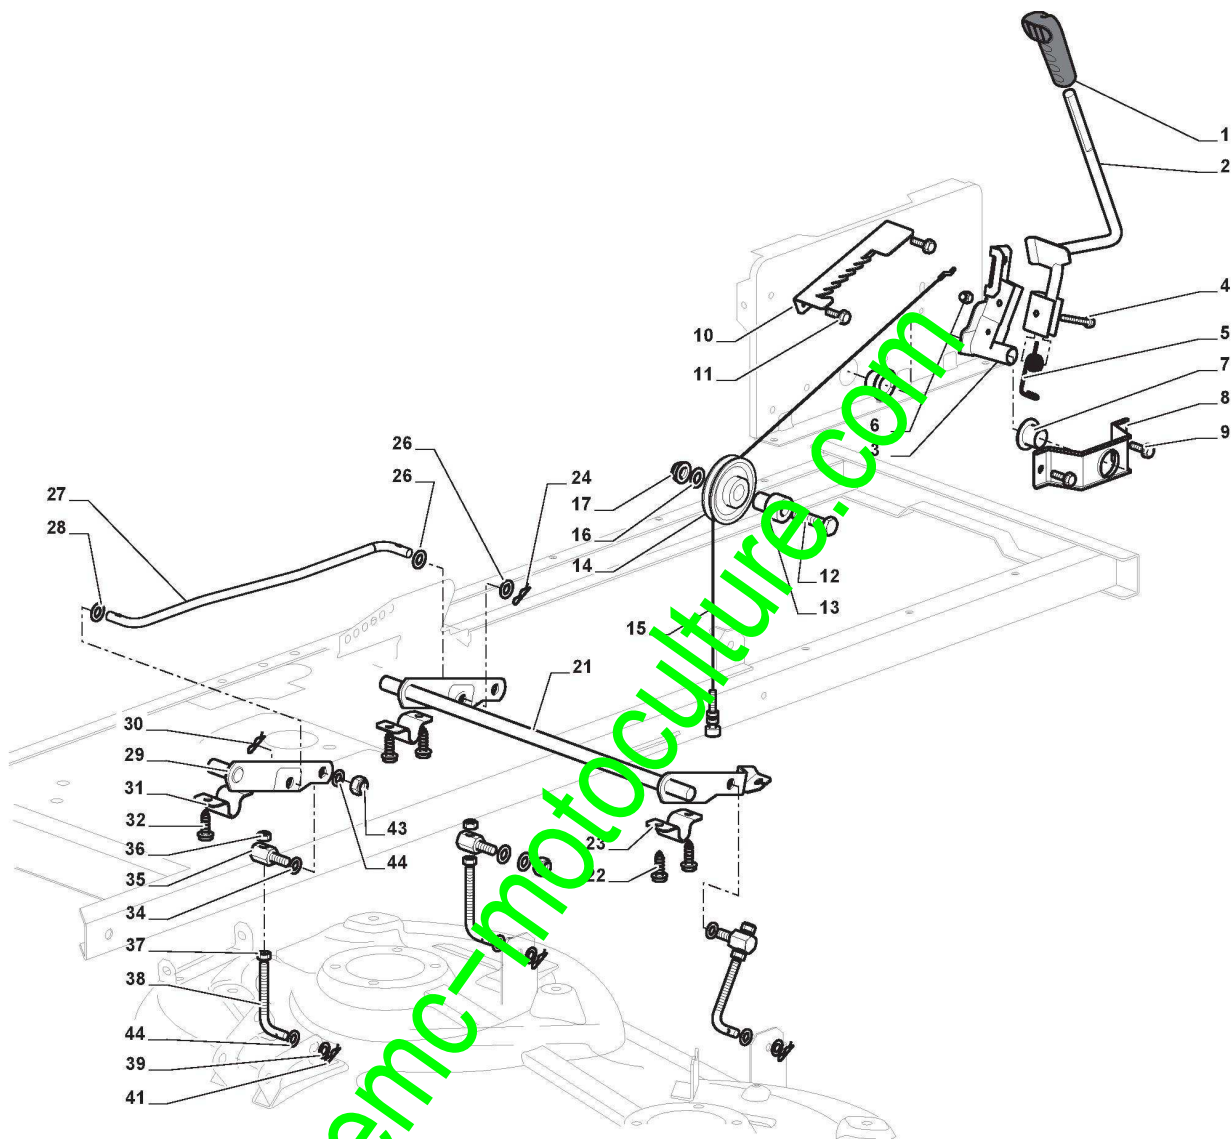

Commande Frein Et Boite De Vitesse

Réf. N°	Q.té :	Code article	Description	Articles	De	Jusqu'à
47	1	112523060/0	Rondelle			

www.emc-motoculture.com

Transmission

Réf. N°	Q.té :	Code article	Description	Articles	De	Jusqu'à
1	1	325394532/0	Poignée			
2	1	382318233/0	Levier			
3	1	382774259/1	Etrier			
4	1	112692050/0	Vis			
5	1	125430226/0	Ressort			
6	1	112155000/0	Ecrou			
7	1	125510035/0	Pivot			
8	1	322672151/0	Rondelle Antifriction			
9	1	112293201/0	Ecrou			
10	1	112523060/0	Rondelle			
11	1	112155010/0	Ecrou			
12	1	382000567/0	Ens. Tige de liaison de transmission			
13	1	112154210/0	Ecrou			
14	1	112521340/0	Rondelle			
15	1	325318235/0	Levier			
16	1	112141418/0	Goupille			
17	1	112735520/0	Vis			
18	1	112540040/0	Rondelle			
19	1	322680009/0	Rondelle			
21	4	112691600/0	Vis			
22	4	112521350/0	Rondelle			
23	1	118400910/3	Transmission MST 205-535H S/T			
24	4	112155000/0	Ecrou			
25	1	182601509/0	Poulie			
26	1	112139430/0	Languette			
27	1	112608950/0	Seeger			
28	1	125270329/0	Guide Curroire			
29	2	112735599/0	Vis			
30	1	125270330/0	Guide Curroire			
31	4	125943009/0	Vis			
32	2	325785315/0	Support			
34	1	119410608/1	Micro. Point Mont. (Mec.)			
35	1	325785483/0	Support			
36	2	112815200/0	Vis			
37	2	112154510/0	Ecrou			
38	1	119410614/0	Micro. Interrupteur			
39	2	112792611/0	Vis			
40	2	112155000/0	Ecrou			
41	2	125670005/2	Rondelle			
43	6	125670005/2	Rondelle			
44	2	112001010/0	Anneau Benzing			
45	2	322110233/0	Couvre Moyeu	Standard Black Cover		
46	2	382000597/0	Bandage Roue Arriere			
47	2	125950000/0	Vanne			
48	2	125590015/0	Pneu 18x8.50-8 P332 WANDA			
49	2	112540221/0	Rondelle			
50	2	133800001/0	Faston Terminal	No more supplied with the transmission		