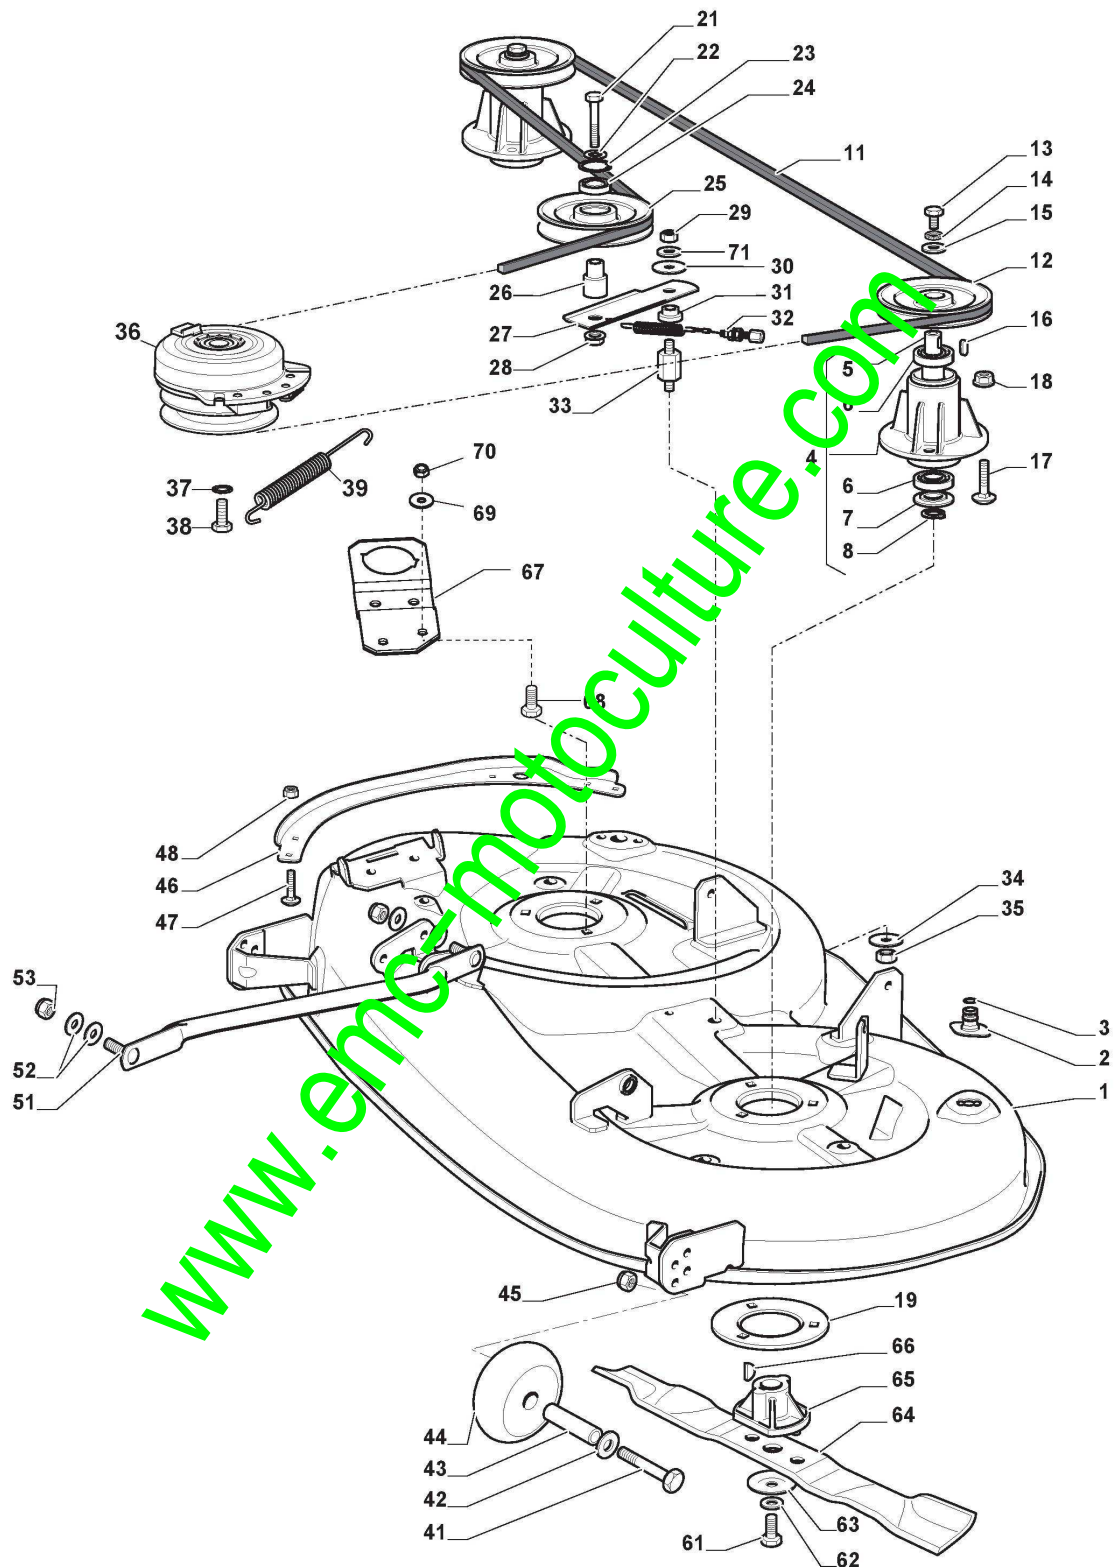

Plateau De Coupe avec Embrayage Electromagnétique

Réf. N°	Q.té :	Code article	Description	Articles	De	Jusqu'à
1	1	382565074/2	Plateau De Coupe Gris			To
1	1	382565074/3	Plateau De Coupe Gris		From	31-August-2018
2	2	325033086/0	Raccord Tuyau D'Eau			
3	2	119035000/0	Joint Or			
4	2	382207204/1	Ensamble Bride			
5	2	125020804/0	Arbre Lame			
6	4	119216040/0	Roulement			To
6	4	119216047/0	Roulement		From	31-August-2018
7	2	325160501/0	Protege-Poussiere			To
7	2	325160501/1	Protege-Poussiere		From	31-December-2018
8	2	112609260/0	Seeger			
11	1	135061506/0	Courroie			To
11	1	135061506/1	Courroie		From	01-September-2016
12	2	125601571/0	Poulie			
13	2	112793102/0	Vis			
14	2	112540260/0	Rondelle			
15	2	125670007/0	Rondelle			
16	2	112139480/0	Clavette			
17	6	112818700/0	Vis			
18	6	112154210/0	Ecrou			
19	2	325160505/0	Disque			
21	1	112691900/0	Vis			
22	1	112524010/0	Rondelle			
23	1	112610800/0	Anneau Ressort			
24	1	119216048/0	Roulement			
25	1	125601586/0	Poulie			To
25	1	125601606/0	Poulie		From	01-January-2017
26	1	125160056/0	Entretoise			
27	1	325318255/0	Levier			
28	1	112293201/0	Ecrou			
29	1	112155020/0	Ecrou			
30	1	125670022/0	Rondelle			
31	1	125040635/0	Douille			
32	1	382004619/0	Fil			
33	1	125160057/1	Entretoise			
34	1	112523080/0	Rondelle			
35	1	112156602/0	Ecrou			
36	1	118399062/0	Friction	Warner		
36	1	118399077/1	Friction	Ogura		
37	1	112543000/0	Rondelle			
38	1	112737320/0	Vis			
39	1	125430277/0	Ressort			To
39	1	125430277/1	Ressort		From	01-September-2021
41	2	112692050/0	Vis			
42	2	112523060/0	Rondelle			
43	2	125510072/1	Pivot			
44	2	182700001/0	Roulettes Antiscalp			
45	2	112293201/0	Ecrou