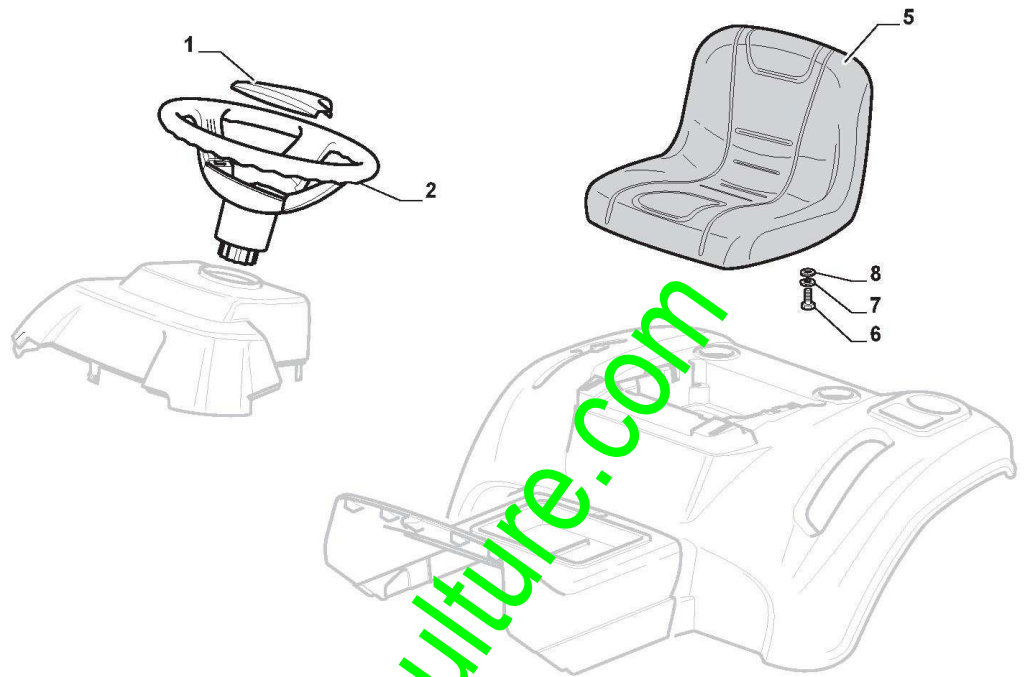

www.emc-motoculture.com

Siege & Volant

Réf. N°	Q.té :	Code article	Description	Articles	De	Jusqu'à
1	1	325580504/0	Plaque Volant			
2	1	325961219/0	Volant			
5	1	125722472/0	Siege			
6	4	112792611/0	Vis			
7	4	112540260/0	Rondelle			
8	4	112523060/0	Rondelle			

www.emc-motoculture.com