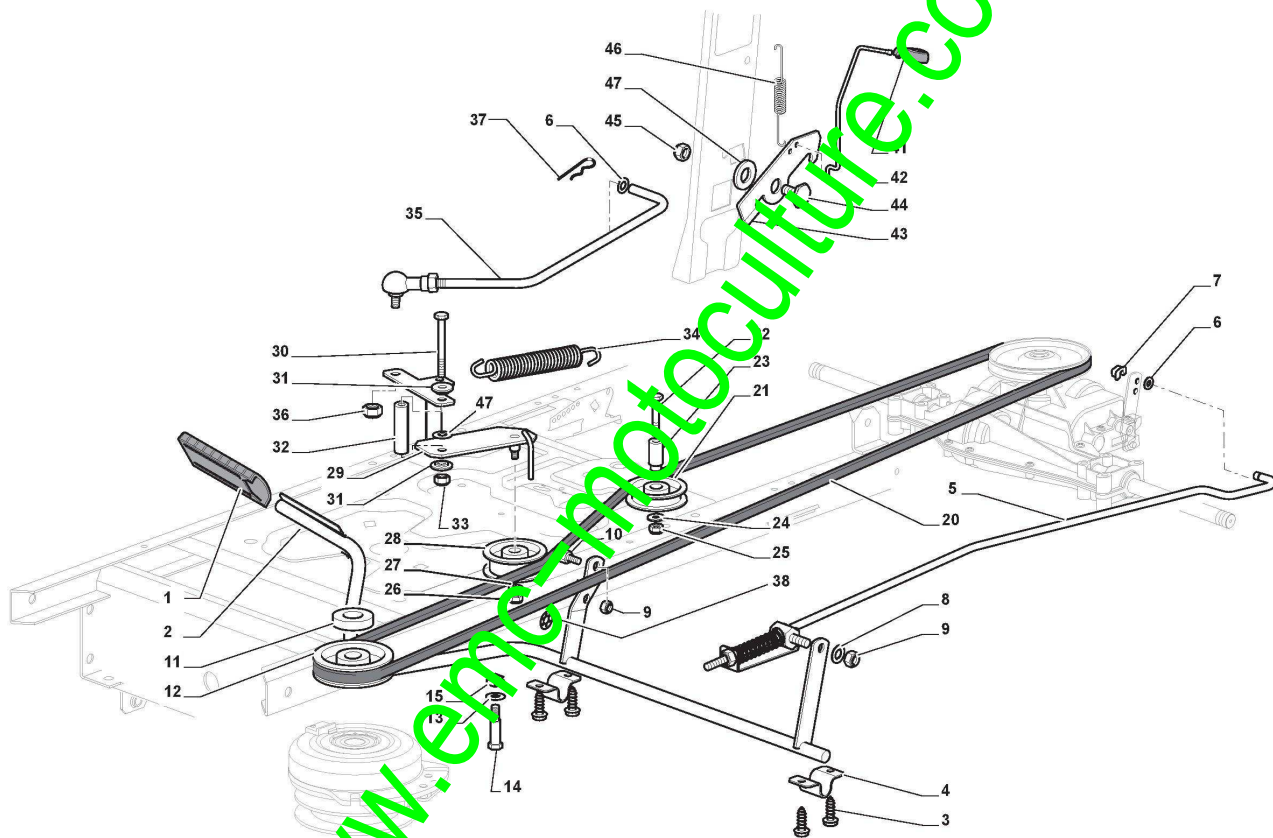

Commande Frein Et Boite De Vitesse

Réf. N°	Q.té :	Code article	Description	Articles	De	Jusqu'à
1	1	325110391/0	Couvre Etrier			
2	1	382500047/0	Pedal			To S/N 00000000
2	1	382500047/1	Pedal		From S/N 00088627	
3	4	112735599/0	Vis			
4	2	325547231/0	Plaque			
5	1	382000568/0	Tige			
6	2	112521350/0	Rondelle			
7	1	112436050/0	Plaque			
8	1	325670011/0	Rondelle Antifric			
9	1	112155000/0	Ecrou			
10	1	125510116/0	Pivot			
11	1	125160021/0	Entretoise			
12	1	125601567/0	Poulie			
13	2	112524010/0	Rondelle			
14	2	125580030/0	Cheville Guide De			
15	2	112360425/0	Ecrou			
20	1	135062014/0	Courroie			
21	1	125601555/0	Poulie	Bearing hole ø 16		To 00000000
21	1	325601599/0	Poulie	Bearing hole ø 15	From 01-Septem ber-2013	
22	1	112691400/0	Vis			
23	1	125160051/0	Entretoise			To S/N 00088193
23	1	125160083/0	Entretoise		S/N 00000000	
24	1	112523060/0	Rondelle			
25	1	112155000/0	Ecrou			
26	1	112155000/0	Ecrou			
27	1	112523060/0	Rondelle			
28	1	125601554/0	Poulie			
29	1	382318283/0	Levier			
30	1	112691600/0	Vis			
31	2	125038002/1	Douille			To 00000000
31	2	125038021/0	Douille		From 01-Septem ber-2016	
32	1	125160027/0	Entretoise			
33	1	112155000/0	Ecrou			
34	1	125430262/0	Ressort			
35	1	382820016/1	Ens. Trans			
36	1	112293201/0	Ecrou			
37	1	112521350/0	Rondelle			To 31-August- 2013
37	1	124487997/0	Goupille		From 01-Septem ber-2013	
38	1	112604899/0	Fixateur A Couronne			
41	1	125394509/1	Poignée		From 01-Septem ber-2013	
41	1	325394534/0	Poignée			To 31-August- 2013
42	1	125033083/0	Tige			
42	1	125033113/0	Tige		From 01-Septem ber-2013	
43	1	325253011/1	Accrochage			
44	1	122524970/2	Pivot			To 31-August- 2014
44	1	122524970/3	Goupille		From 01-Septem ber-2013	
45	1	112155000/0	Ecrou			
46	1	125430213/0	Ressort