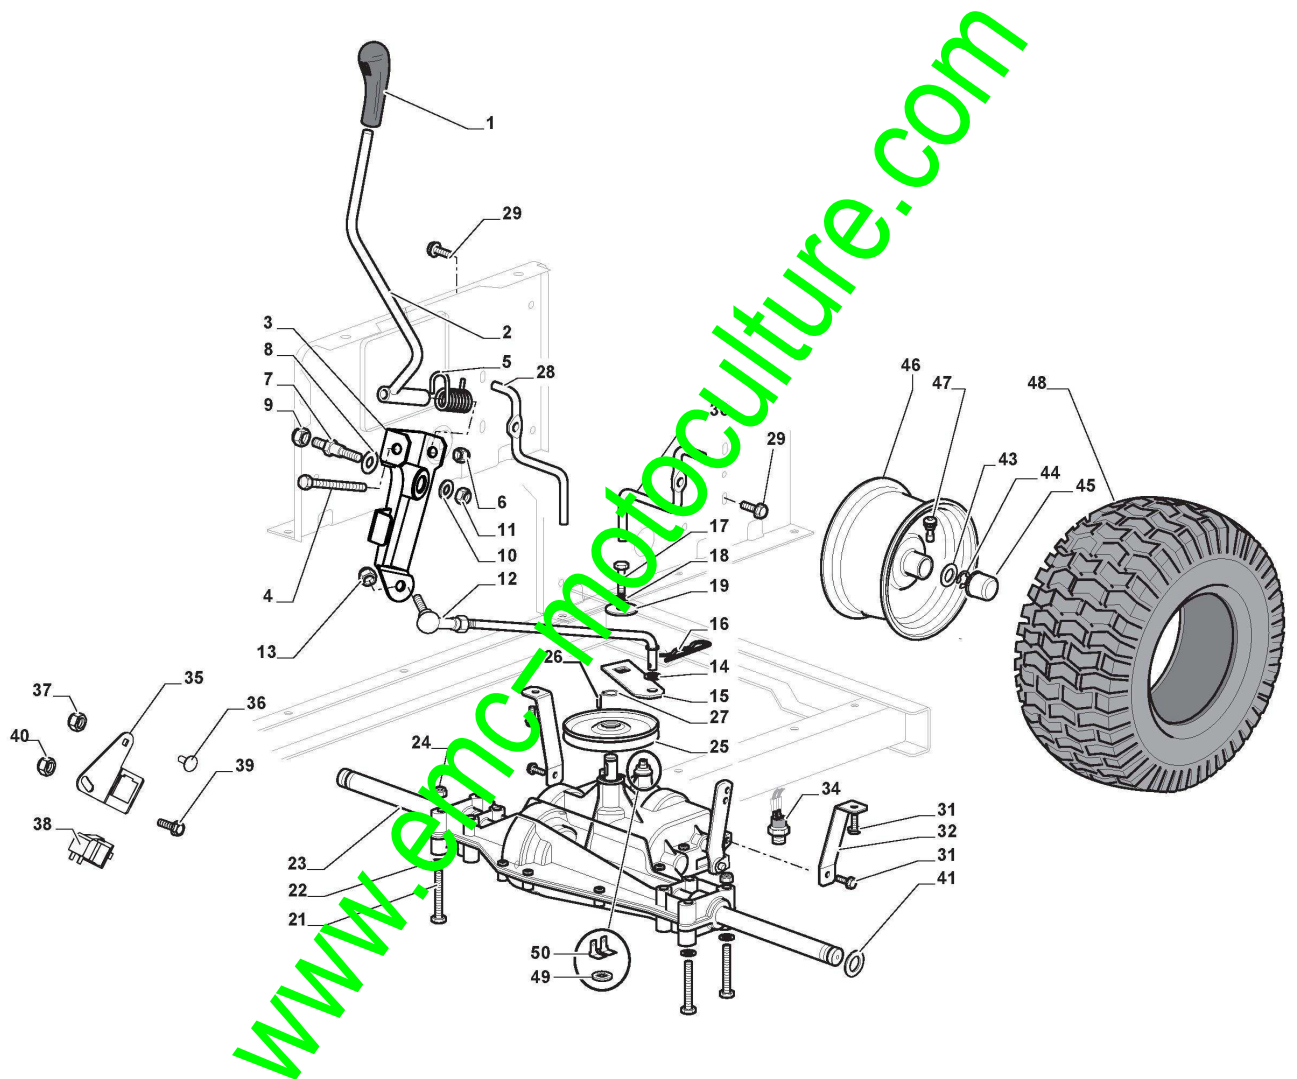

Transmission

Réf. N°	Q.té :	Code article	Description	Articles	De	Jusqu'à
1	1	325394532/0	Poignée			
2	1	382318233/0	Levier			
3	1	382774259/1	Etrier			
4	1	112692050/0	Vis			
5	1	125430226/0	Ressort			
6	1	112155000/0	Ecrou			
7	1	125510035/0	Pivot			
8	1	322672151/0	Rondelle Antifriction			
9	1	112293201/0	Ecrou			
10	1	112523060/0	Rondelle			
11	1	112155010/0	Ecrou			
12	1	382000567/0	Ens. Tige de liaison de transmission			
13	1	112154210/0	Ecrou			
14	1	112521340/0	Rondelle			
15	1	325318235/0	Levier			
16	1	112141418/0	Goupille			
17	1	112735520/0	Vis			
18	1	112540040/0	Rondelle			
19	1	322680009/0	Rondelle			
21	4	112691600/0	Vis			
22	4	112521350/0	Rondelle			
23	1	118400910/3	Transmission MST 205-535H S/T			
24	4	112155000/0	Ecrou			
25	1	182601509/0	Poulie			
26	1	112139430/0	Languette			
27	1	112608950/0	Seeger			
28	1	125270329/0	Guide Curroire			
29	2	112735599/0	Vis			
30	1	125270330/0	Guide Curroire			
31	4	125943009/0	Vis			
32	2	325785315/0	Support			
34	1	119410608/1	Micro. Point Mont. (Mec.)			
35	1	325785483/0	Support			
36	2	112815200/0	Vis			
37	2	112154510/0	Ecrou			
38	1	119410614/0	Micro. Interrupteur			
39	2	112792611/0	Vis			
40	2	112155000/0	Ecrou			
41	2	125670005/2	Rondelle			
43	6	125670005/2	Rondelle			
44	2	112001010/0	Anneau Benzing			
45	2	322110233/0	Couvre Moyeu	Standard Black Cover		
46	2	382000597/0	Bandage Roue Arriere			
47	2	125950000/0	Vanne			
48	2	125590015/0	Pneu 18x8.50-8 P332 WANDA			
49	2	112540221/0	Rondelle			
50	2	133800001/0	Faston Terminal	No more supplied with the transmission