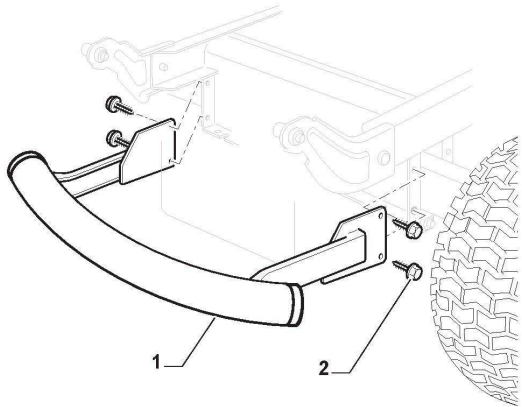

Accessoires Sur Demande

Réf. N°	Q.té :	Code article	Description	Articles	De	Jusqu'à
1	1	382869038/0	Protection Silencieux			
2	4	125943008/0	Vis			
5	2	382650211/0	Renforcement			
6	1	382033111/0	Tige			
7	2	112155000/0	Ecrou			
8	1	125510021/1	Pivot			
9	1	124487999/0	Goupille			
10	2	112815205/0	Vis			
11	1	325140107/0	Deflecteur			
12	2	325785473/0	Pivot			
13	2	125580040/0	Bondon	for fixing with Pin		
14	2	118737221/0	Plate	for fixing with Pin		
15	2	112292102/0	Ecrou			
16	2	112604899/0	Fixateur A Couronne			
17	2	125580041/0	Bondon	for fixing with Standard Screw		
18	2	112437507/0	Plaquette	for fixing with Standard Screw		

www.emc-motoculture.com