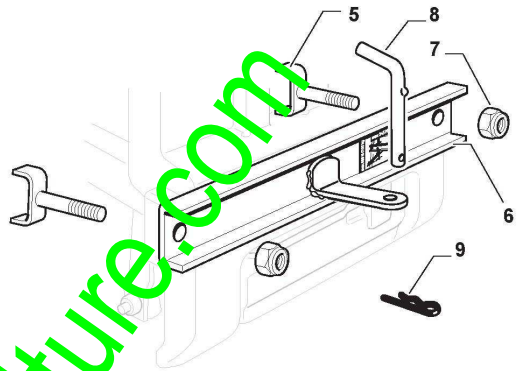

Accessoires Sur Demande

Réf. N°	Q.té :	Code article	Description	Articles	De	Jusqu'à
1	1	382869038/0	Protection Silencieux			
2	4	125943008/0	Vis			
5	2	382650211/0	Renforcement			
6	1	382033111/0	Tige			
7	2	112155000/0	Ecrou			
8	1	125510021/1	Pivot			
9	1	124487999/0	Goupille			
10	2	112815205/0	Vis			
11	1	325140107/0	Deflecteur			
12	2	325785473/0	Pivot			
13	2	125580040/0	Bondon	for fixing with Pin		
14	2	118737221/0	Plate	for fixing with Pin		
15	2	112292102/0	Ecrou			
16	2	112604899/0	Fixateur A Couronne			
17	2	125580041/0	Bondon	for fixing with Standard Screw		
18	2	112437507/0	Plaquette	for fixing with Standard Screw		

www.emc-motoculture.com