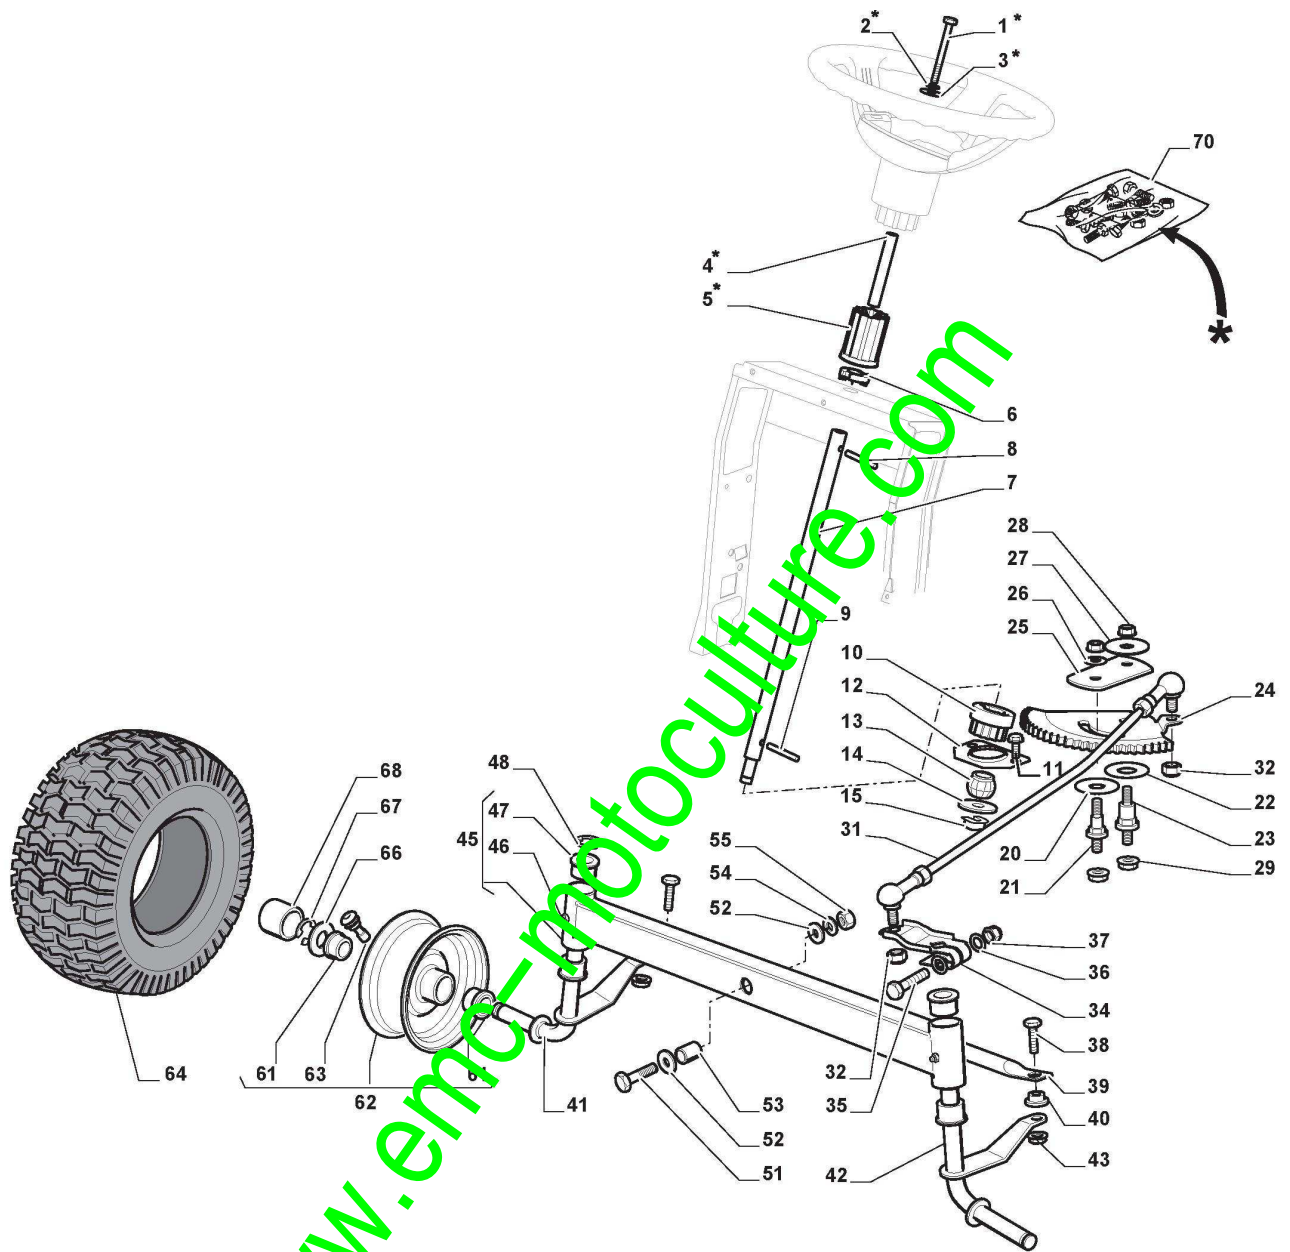

Barre De Direction

Réf. N°	Q.té :	Code article	Description	Articles	De	Jusqu'à
62	2	182000598/0	Bandage Roue			
63	2	125950000/0	Vanne			
64	2	125590019/0	Pneu 15x6.00-6 P512 WANDA	For other ST Brand	From 01-Septem ber-2016	To
64	2	127590066/0	Pneu 15x6.00-6 WANDA	For other ST Brand		To
66	2	125670005/1	Rondelle			To
66	2	125670005/2	Rondelle		From	31-August- 2014
67	2	112001010/0	Anneau Benzing			
68	2	322110233/0	Couvre Moyeu			
70	1	382180124/0	Dotation Visserie			

www.emc-motoculture.com