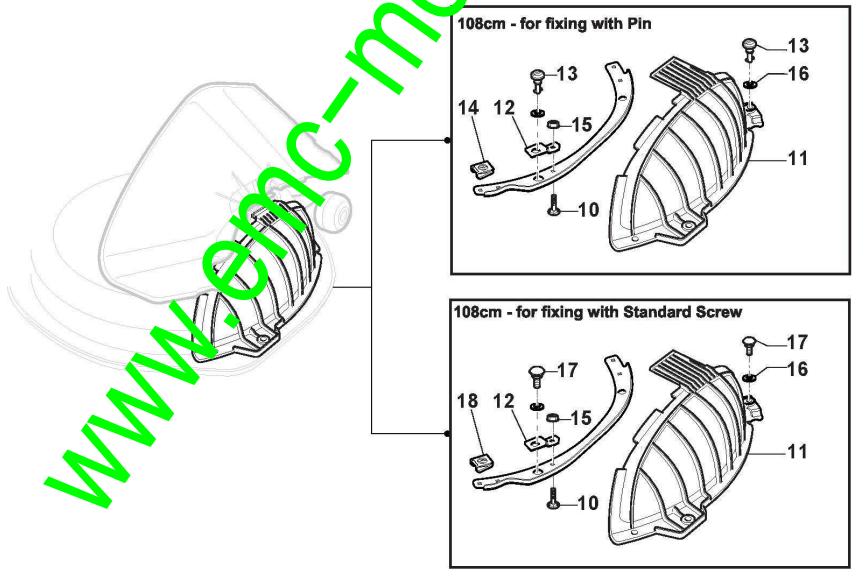

Accessoires Sur Demande

Réf. N°	Q.té :	Code article	Description	Articles	De	Jusqu'à
1	1	382869038/0	Protection Silencieux			
2	4	125943008/0	Vis			
5	2	382650211/0	Renforcement			
6	1	382033111/0	Tige			
7	2	112155000/0	Ecrou			
8	1	125510021/1	Pivot			
9	1	124487999/0	Goupille			
10	2	112815205/0	Vis			
11	1	325140107/0	Deflecteur			
12	2	325785473/0	Pivot			
13	2	125580040/0	Bondon	for fixing with Pin		
14	2	118737221/0	Plate	for fixing with Pin		
15	2	112292102/0	Ecrou			
16	2	112604899/0	Fixateur A Couronne			
17	2	125580041/0	Bondon	for fixing with Standard Screw		
18	2	112437507/0	Plaquette	for fixing with Standard Screw		

www.emc-motoculture.com