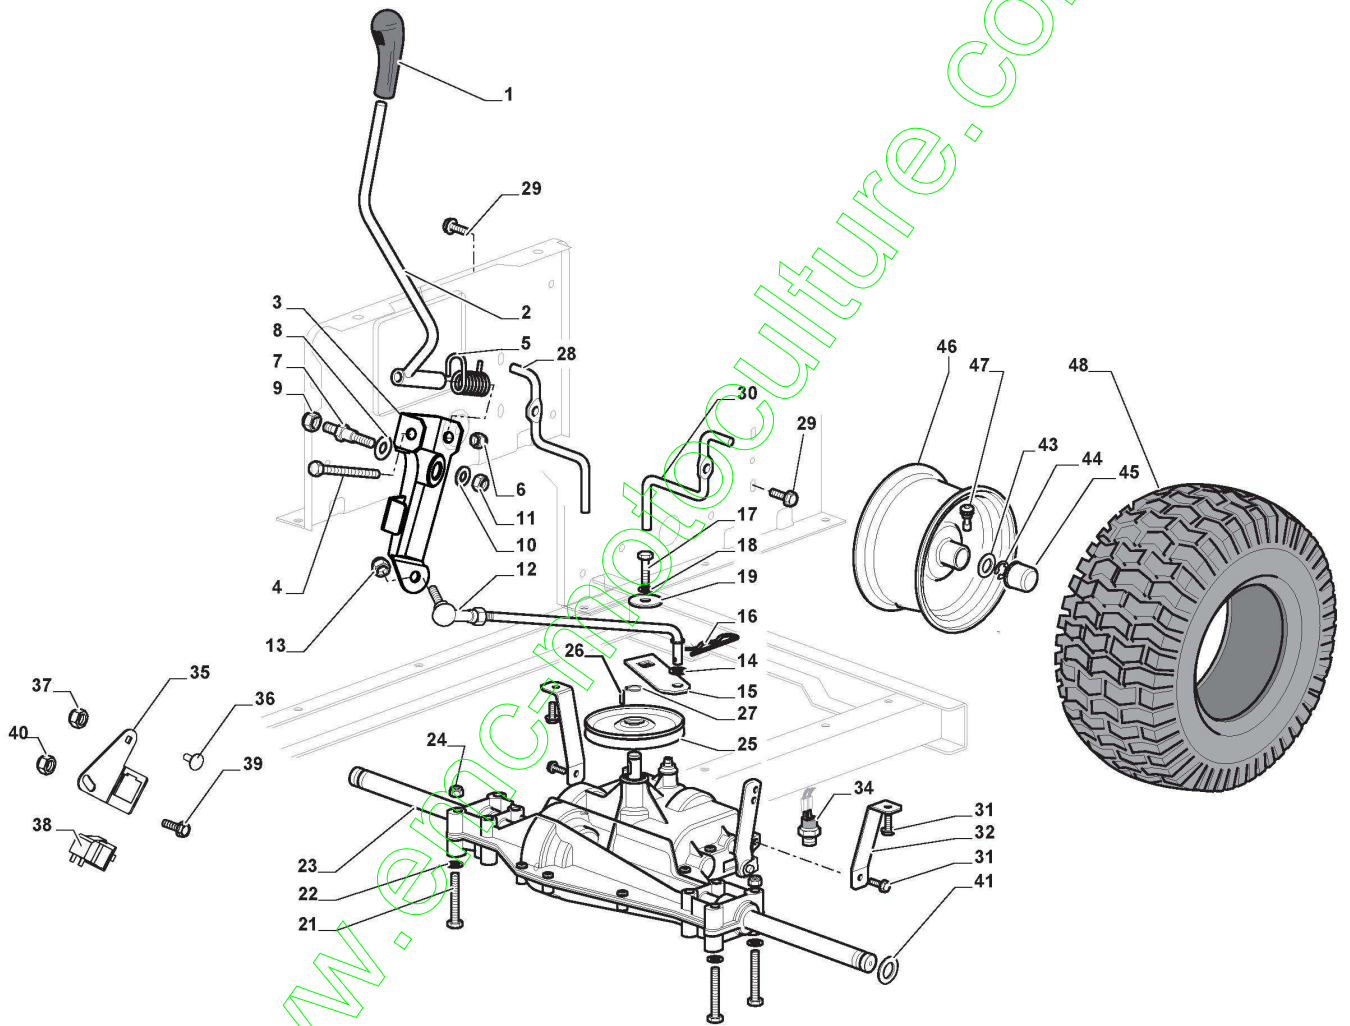

# Commande Frein Et Boite De Vitesse

Réf. N°	Q.té :	Code article	Description	Articles	De	Jusqu'à
1	1	325110391/0	Couvre Etrier			
2	1	382500047/0	Pedal			To S/N 00000000
2	1	382500047/1	Pedal		From S/N 00088627	
3	4	112735599/0	Vis			
4	2	325547231/0	Plaquette			
5	1	382000568/0	Tige			
6	2	112521350/0	Rondelle			
7	1	112436050/0	Plaquette			
8	1	325670011/0	Rondelle Antifricion			
9	1	112155000/0	Ecrou			
10	1	125510116/0	Pivot			
11	1	125160021/0	Entretoise			
12	1	125601567/0	Poulie			
13	2	112524010/0	Rondelle			
14	2	125580030/0	Cheville Guide De Courroie			
15	2	112360425/0	Ecrou			
20	1	135062014/0	Courroie			
21	1	125601555/0	Poulie	Bearing hole ø16		To 01-Septem-2013
21	1	325601599/0	Poulie	Bearing hole ø15	From 01-Septem-ber-2013	
22	1	112691400/0	Vis			
23	1	125160051/0	Entretoise			To S/N 00088193
23	1	125160083/0	Entretoise		From S/N 00000000	
24	1	112523060/0	Rondelle			
25	1	112155000/0	Ecrou			
26	1	112155000/0	Ecrou			
27	1	112523060/0	Rondelle			
28	1	125601554/0	Poulie			
29	1	382318283/0	Levier			
30	1	112691600/0	Vis			
31	2	125038002/1	Douille			To 01-Septem-ber-2016
31	2	125038021/0	Douille		From 01-Septem-ber-2016	
32	1	125160027/0	Entretoise			
33	1	112155000/0	Ecrou			
34	1	125430262/0	Ressort			
35	1	382820016/1	Ens. Tirant			
36	1	112293201/0	Ecrou			
37	1	112521350/0	Rondelle			To 31-August-2013
37	1	124487997/0	Goupille		From 01-Septem-ber-2013	
38	1	112604899/0	Fixateur A Couronne			
41	1	125394509/1	Poignée		From 01-Septem-ber-2013	
41	1	325394534/0	Poignée			To 31-August-2013
42	1	125033083/0	Tige			
42	1	125033113/0	Tige		From 01-Septem-ber-2013	
43	1	325253011/1	Accrochage			
44	1	122524970/2	Pivot			To 31-August-2014
44	1	122524970/3	Goupille		From 01-Septem-ber-2014	
45	1	112155000/0	Ecrou			
46	1	125430213/0	Ressort			

Commande Frein Et Boite De Vitesse

Réf. N°	Q.té :	Code article	Description	Articles	De	Jusqu'à
47	1	112523060/0	Rondelle			

[www.emc-motoculture.com](http://www.emc-motoculture.com)