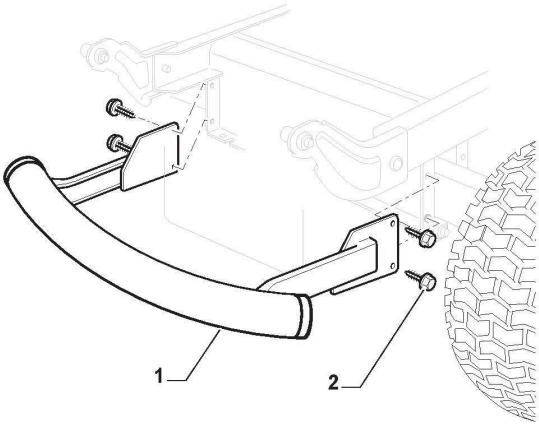

Accessoires Sur Demande

Réf. N°	Q.té :	Code article	Description	Articles	De	Jusqu'à
1	1	382869038/0	Protection Silencieux			
2	4	125943008/0	Vis			
5	2	382650211/0	Renforcement			
6	1	382033111/0	Tige			
7	2	112155000/0	Ecrou			
8	1	125510021/1	Pivot			
9	1	124487999/0	Goupille			
10	2	112815205/0	Vis			
11	1	325140107/0	Deflecteur			
12	2	325785473/0	Pivot			
13	2	125580040/0	Bondon	for fixing with Pin		
14	2	118737221/0	Plate	for fixing with Pin		
15	2	112292102/0	Ecrou			
16	2	112604899/0	Fixateur A Couronne			
17	2	125580041/0	Bondon	for fixing with Standard Screw		
18	2	112437507/0	Plaquette	for fixing with Standard Screw		

www.emc-motoculture.com