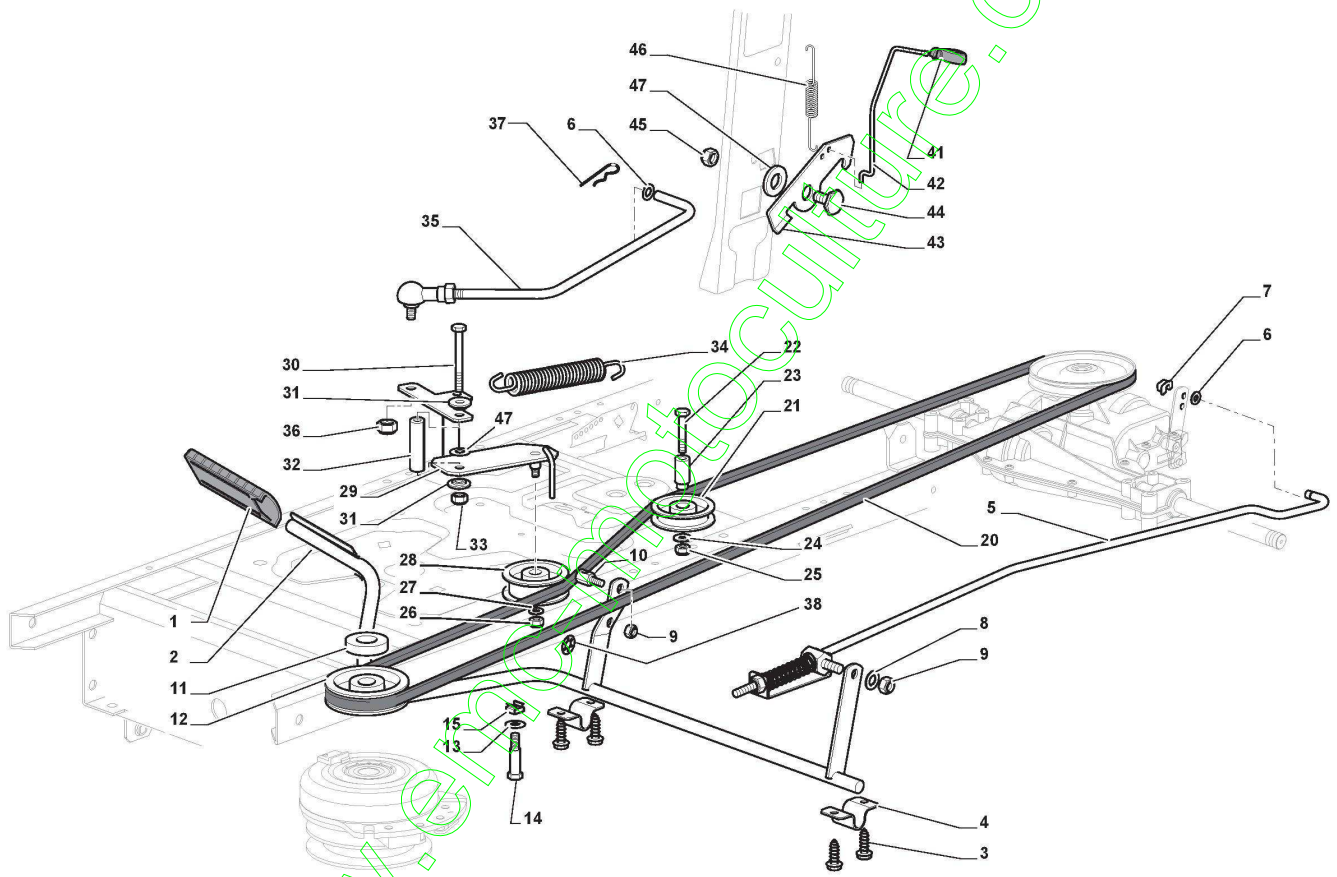

Commande Frein Et Boite De Vitesse

Réf. N°	Q.té :	Code article	Description	Articles	De	Jusqu'à
1	1	325110391/0	Couvre Etrier			
2	1	382500047/0	Pedal			To S/N 00000000
2	1	382500047/1	Pedal		From S/N 00088627	
3	4	112735599/0	Vis			
4	2	325547231/0	Plaquette			
5	1	382000568/0	Tige			
6	2	112521350/0	Rondelle			
7	1	112436050/0	Plaquette			
8	1	325670011/0	Rondelle Antifricion			
9	1	112155000/0	Ecrou			
10	1	125510116/0	Pivot			
11	1	125160021/0	Entretoise			
12	1	125601567/0	Poulie			
13	2	112524010/0	Rondelle			
14	2	125580030/0	Cheville Guide De Courroie			
15	2	112360425/0	Ecrou			
20	1	135062014/0	Courroie			
21	1	125601555/0	Poulie	Bearing hole ø16		To 01-Septem-2013
21	1	325601599/0	Poulie	Bearing hole ø15	From 01-Septem-ber-2013	
22	1	112691400/0	Vis			
23	1	125160051/0	Entretoise			To S/N 00088193
23	1	125160083/0	Entretoise		From S/N 00000000	
24	1	112523060/0	Rondelle			
25	1	112155000/0	Ecrou			
26	1	112155000/0	Ecrou			
27	1	112523060/0	Rondelle			
28	1	125601554/0	Poulie			
29	1	382318283/0	Levier			
30	1	112691600/0	Vis			
31	2	125038002/1	Douille			To 01-Septem-ber-2016
31	2	125038021/0	Douille		From 01-Septem-ber-2016	
32	1	125160027/0	Entretoise			
33	1	112155000/0	Ecrou			
34	1	125430262/0	Ressort			
35	1	382820016/1	Ens. Tirant			
36	1	112293201/0	Ecrou			
37	1	112521350/0	Rondelle			To 31-August-2013
37	1	124487997/0	Goupille		From 01-Septem-ber-2013	
38	1	112604899/0	Fixateur A Couronne			
41	1	125394509/1	Poignée		From 01-Septem-ber-2013	
41	1	325394534/0	Poignée			To 31-August-2013
42	1	125033083/0	Tige			
42	1	125033113/0	Tige		From 01-Septem-ber-2013	
43	1	325253011/1	Accrochage			
44	1	122524970/2	Pivot			To 31-August-2014
44	1	122524970/3	Goupille		From 01-Septem-ber-2014	
45	1	112155000/0	Ecrou			
46	1	125430213/0	Ressort