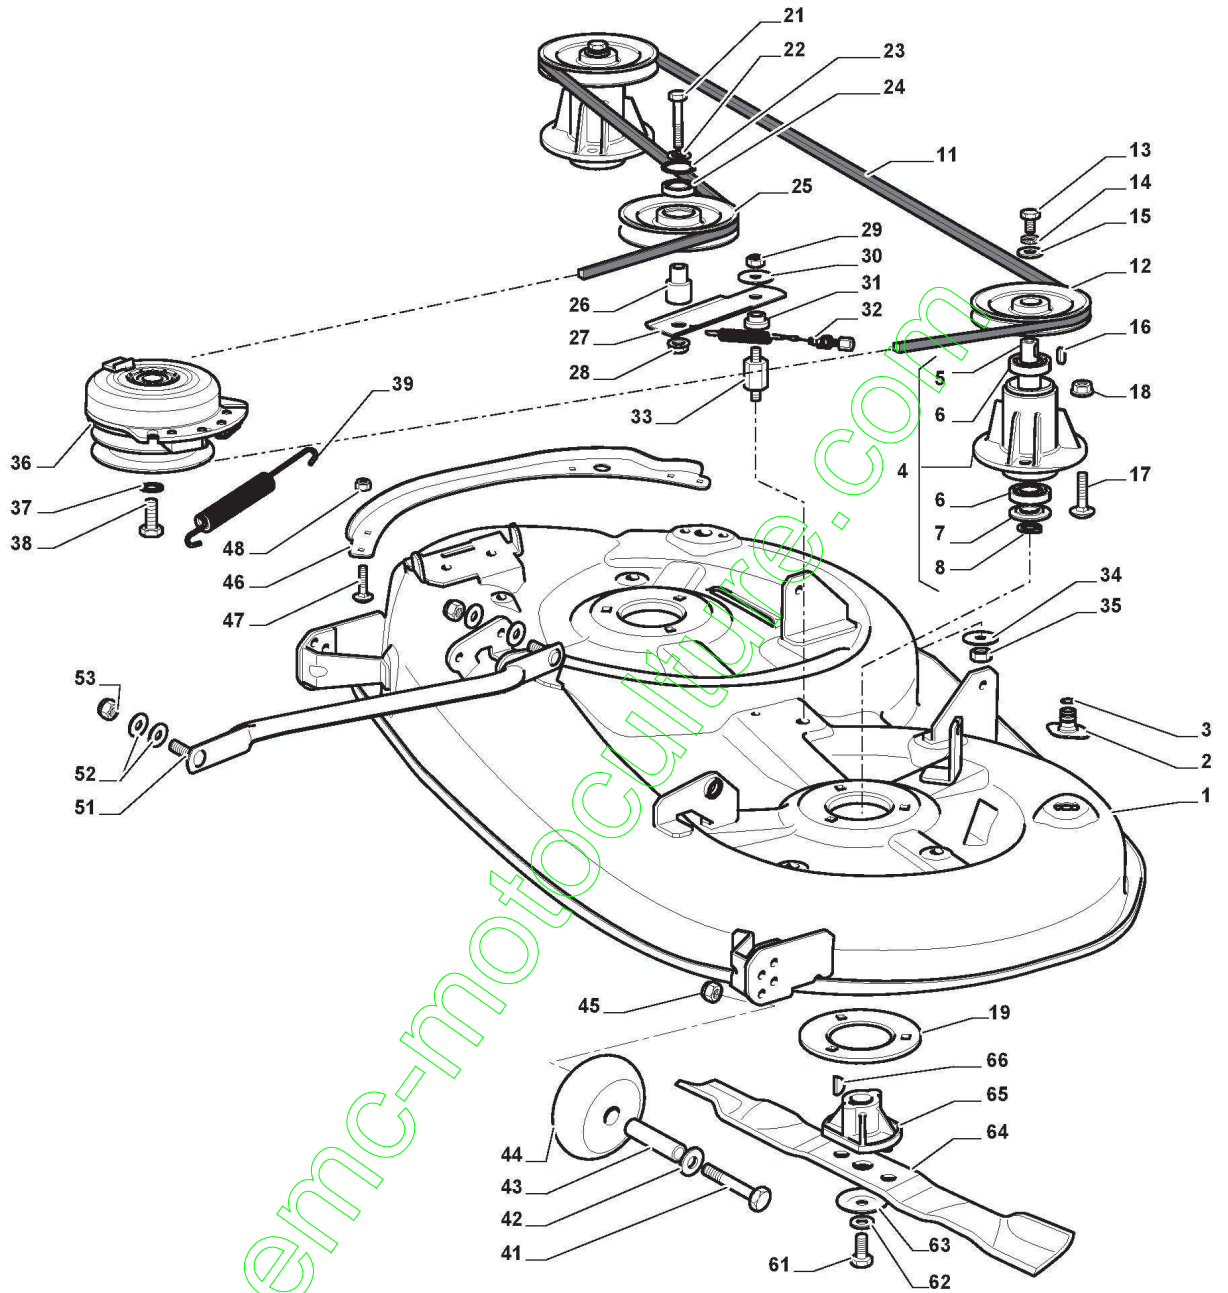

Plateau De Coupe avec Embrayage Electromagnétique

Réf. N°	Q.té :	Code article	Description	Articles	De	Jusqu'à
1	1	382565069/0	Plateau De Coupe Noir			To
1	1	382565069/2	Plateau De Coupe Noir		From	31-August-2014
2	2	325033086/0	Raccord Tuyau D'Eau			
3	2	119035000/0	Joint Or			
4	2	382207204/0	Ensemble Bride			To
4	2	382207204/1	Ensemble Bride		From	31-August-2015
5	2	125020804/0	Arbre Lame			
6	4	119216040/0	Roulement		From	To
6	4	119216047/0	Roulement			To
7	2	325160501/0	Protege-Poussiere			31-August-2014
8	2	112609260/0	Seeger			
11	1	135061506/0	Courroie			
12	2	125601571/0	Poulie			
13	2	112793102/0	Vis			
14	2	112540260/0	Rondelle			
15	2	125670007/0	Rondelle			
16	2	112139480/0	Clavette			
17	6	112818700/0	Vis			
18	6	112154210/0	Ecrou			
19	2	325160505/0	Disque			
21	1	112691800/0	Vis			
22	1	112524010/0	Rondelle			
23	1	112610800/0	Anneau Ressort			
24	1	119216041/0	Roulement		From	To
24	1	119216048/0	Roulement			To
25	1	125601586/0	Poulie			31-August-2014
26	1	125160056/0	Entretoise			
27	1	325318255/0	Levier			
28	1	112293201/0	Ecrou			
29	1	112155020/0	Ecrou			
30	1	125670022/0	Rondelle			
31	1	125040635/0	Douille			
32	1	382004619/0	Fil			
33	1	125160057/0	Entretoise			To
33	1	125160057/1	Entretoise		From	
34	1	112523080/0	Rondelle		01-September-2014	
35	1	112156602/0	Ecrou			
36	1	118399062/0	Friction			
37	1	112543000/0	Rondelle			
38	1	112737320/0	Vis			
39	1	122430216/0	Rondelle De Tension			To
39	1	122430216/1	Ressort		From	31-August-2010
39	1	125430277/0	Ressort		From	
41	2	112692050/0	Vis		01-September-2011	
42	2	112523060/0	Rondelle			
43	2	125510072/0	Pivot			
44	2	182700001/0	Roulettes Antiscalp			
45	2	112293201/0	Ecrou