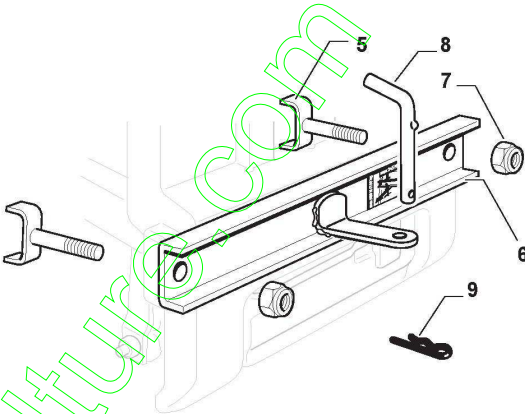

Accessoires Sur Demande

Réf. N°	Q.té :	Code article	Description	Articles	De	Jusqu'à
1	1	382869038/0	Protection Silencieux			
2	4	125943008/0	Vis			
5	2	382650211/0	Renforcement			
6	1	382033111/0	Tige			
7	2	112155000/0	Ecrou			
8	1	125510021/1	Pivot			
9	1	124487999/0	Goupille			
10	2	112815205/0	Vis			
11	1	325140107/0	Deflecteur			
12	2	325785473/0	Pivot			
13	2	125580040/0	Bondon	for fixing with Pin		
14	2	118737221/0	Plate	for fixing with Pin		
15	2	112292102/0	Ecrou			
16	2	112604899/0	Fixateur A Couronne			
17	2	125580041/0	Bondon	for fixing with Standard Screw		
18	2	112437507/0	Plaquette	for fixing with Standard Screw		

www.emc-motoculture.com