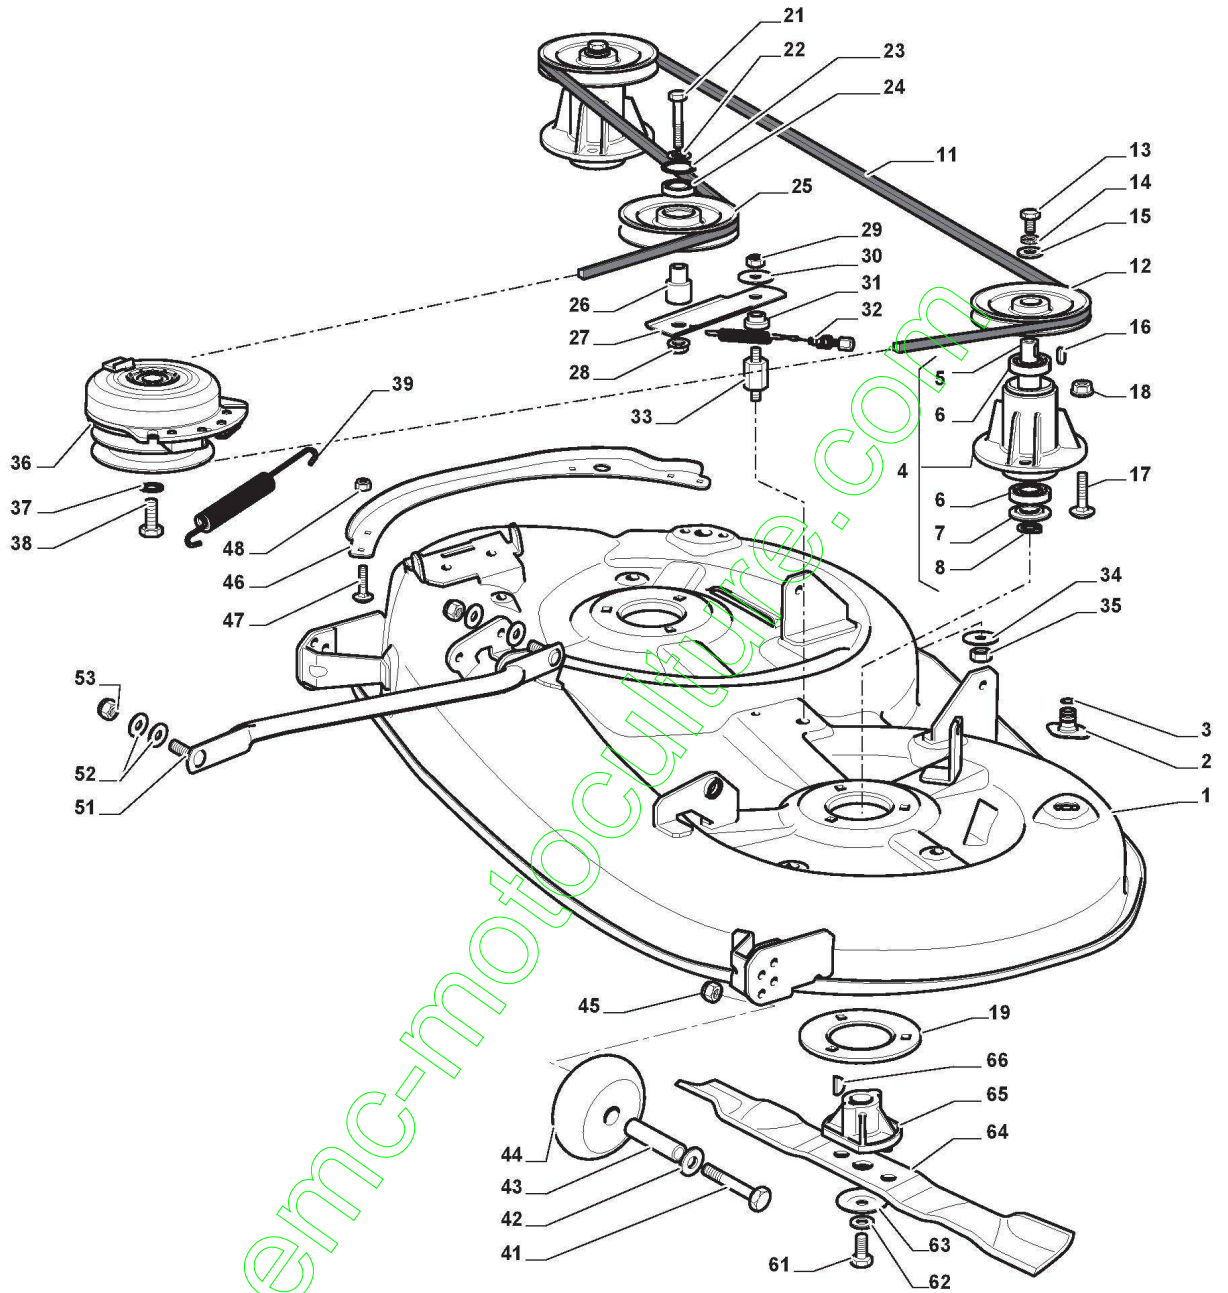

Plateau De Coupe avec Embrayage Electromagnétique

Réf. N°	Q.té :	Code article	Description	Articles	De	Jusqu'à
46	1	325547259/0	Renforcement			
47	5	112815200/0	Vis			
48	5	112154510/0	Ecrou			
51	2	382000565/0	Tige Balancier			
52	8	325670008/1	Rondelle			
53	4	112156602/0	Ecrou			
61	2	112735694/0	Vis			
62	2	112523080/0	Rondelle			
63	2	122160400/0	Disque Elastique			
64	2	182004357/0	Lame, Mulching			
65	2	125463200/0	Moyeu Lame			
66	2	112139100/0	Languette			

www.emc-motoculture.com