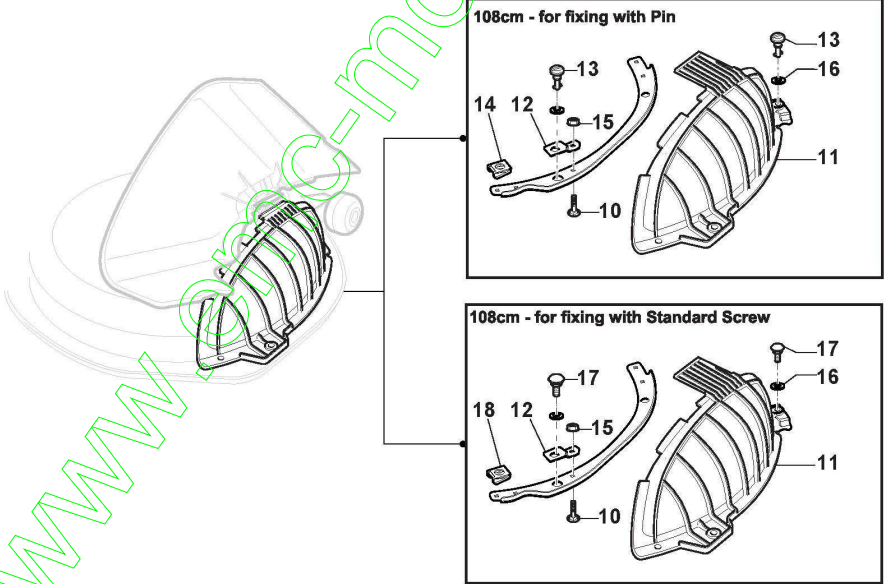

Accessoires Sur Demande

Réf. N°	Q.té :	Code article	Description	Articles	De	Jusqu'à
1	1	382869038/0	Protection Silencieux			
2	4	125943008/0	Vis			
5	2	382650211/0	Renforcement			
6	1	382033111/0	Tige			
7	2	112155000/0	Ecrou			
8	1	125510021/1	Pivot			
9	1	124487999/0	Goupille			
10	2	112815205/0	Vis			
11	1	325140107/0	Deflecteur			
12	2	325785473/0	Pivot			
13	2	125580040/0	Bondon	for fixing with Pin		
14	2	118737221/0	Plate	for fixing with Pin		
15	2	112292102/0	Ecrou			
16	2	112604899/0	Fixateur A Couronne			
17	2	125580041/0	Bondon	for fixing with Standard Screw		
18	2	112437507/0	Plaquette	for fixing with Standard Screw		

www.emc-motoculture.com