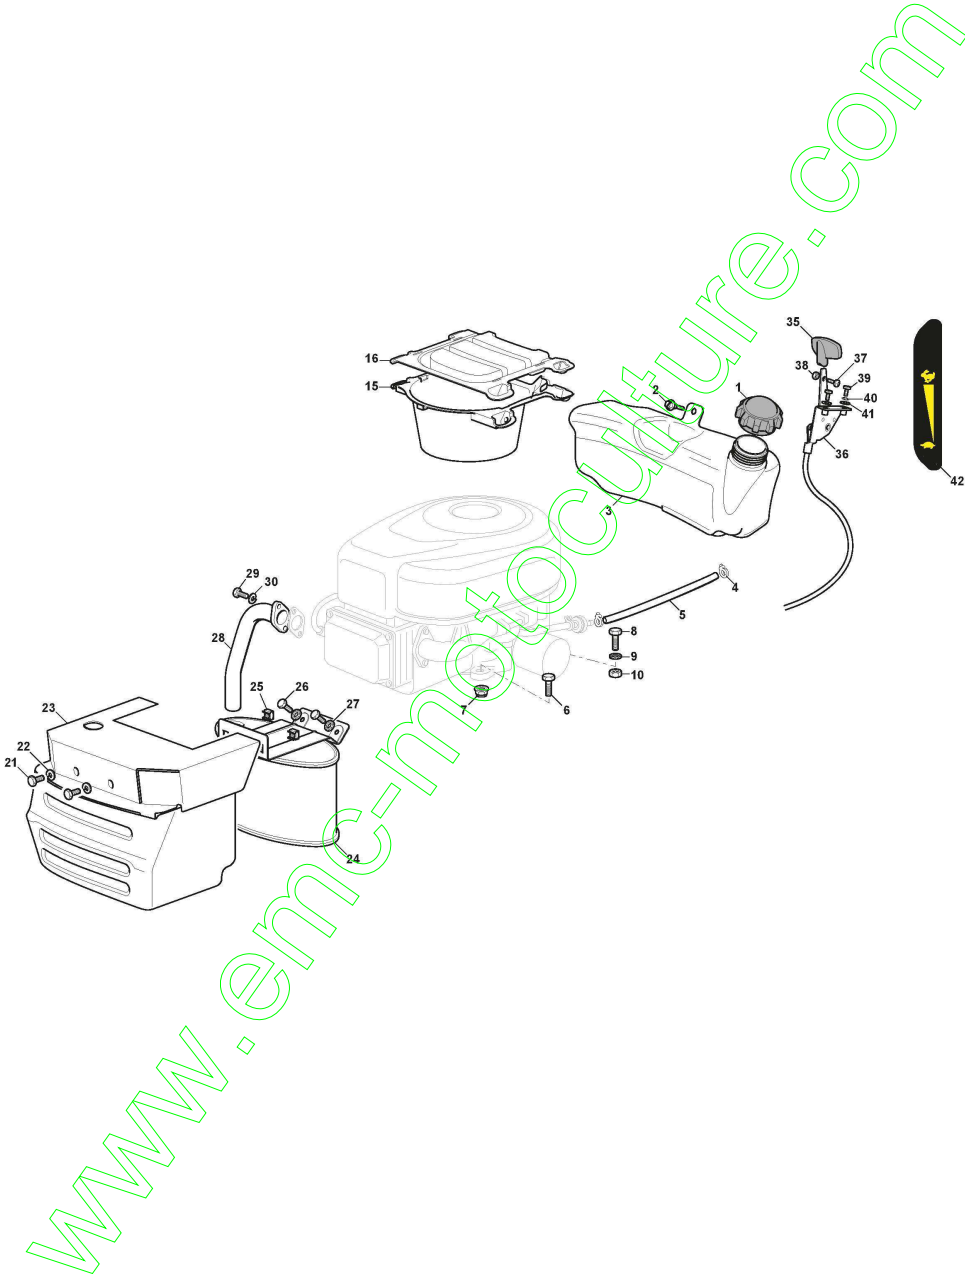

Moteur - B&S

Réf. N°	Q.té :	Code article	Description	Articles	De	Jusqu'à
1	1	125795001/1	Bouchon			
2	4	125943010/0	Vis			
3	1	325735126/0	Réservoir à carburant			To S/N DD305061
3	1	325735126/1	Reservoir		From S/N 25000000	
4	2	118375051/1	Fixation De Cable			
5	1	325869057/0	Tube De Connexion			
6	3	112735108/1	Vis			
7	3	112154210/0	Ecrou			
8	1	112691115/0	Vis			
9	1	112540260/0	Rondelle			
10	1	112154210/0	Ecrou			
15	1	325108044/1	Convoyeur	if foreseen in assortment		
16	1	325263302/1	Capot avant noir	if foreseen in assortment		To 30-June-20 21
16	1	325263318/0	Grille D'Aspiration	if foreseen in assortment	From 01/01/2000	
21	2	112792611/0	Vis			
22	2	112540260/0	Rondelle			
23	1	382598047/0	Protection Silencieux			To S/N 19HA3RON 10 S/N 000651
23	1	382598047/1	Protection Silencieux		From S/N 12/11/2000	
23	1	382598047/2	Protection Silencieux		From S/N 22LA3RON 005573	
24	1	182750010/0	Silencieux			
25	2	112360425/0	Ecrou			
26	2	112792611/0	Vis			
27	2	112540260/0	Rondelle			
28	1	118738206/0	Tuyau de raccord d'échappement			
29	2	112737450/0	Vis			
30	2	112540260/0	Rondelle			
35	1	325394531/0	Poignée			
36	1	182000216/0	Accelérateur			
37	1	112726388/0	Vis	White Galvanized		
37	1	112726389/0	Vis	Black Galvanized		
38	1	112290800/0	Ecrou			
39	2	112726388/0	Vis	White Galvanized		
39	2	112726389/0	Vis	Black Galvanized		
40	2	112540020/0	Rondelle			
41	2	112521310/0	Rondelle			
42	1	114363697/0	Etiquette			

www.emc-motoculture.com