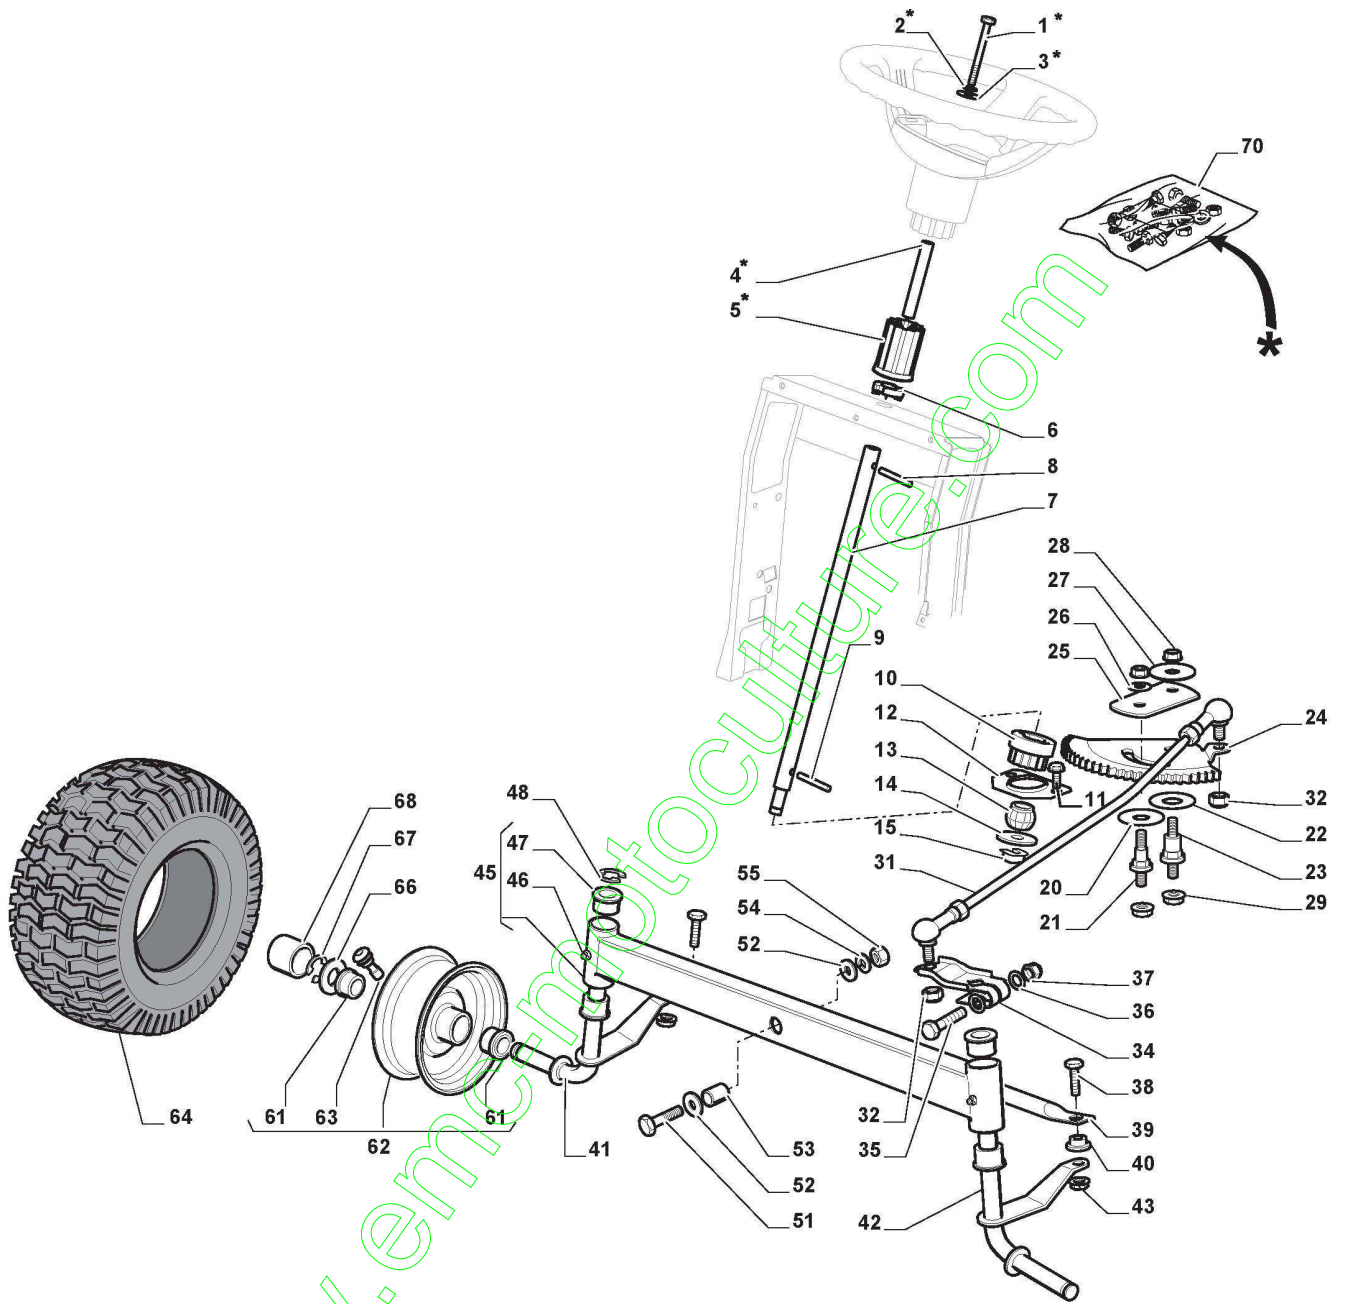

Barre De Direction

Réf. N°	Q.té :	Code article	Description	Articles	De	Jusqu'à
1	1	112692050/0	Vis			
2	1	112540260/0	Rondelle			
3	1	112523070/0	Rondelle			
4	1	125160047/0	Entretoise			
5	1	325785318/0	Support			
6	1	325038008/0	Douille			
7	1	125520007/0	Tube De Direction			
8	1	112620300/0	Goupille 6x50			
9	1	112622650/0	Goupille			
10	1	125570003/0	Pignon			
11	2	127943051/0	Vis			
12	1	325785213/1	Support			
13	1	325743000/0	Joint			
14	1	112521370/0	Rondelle			
15	1	112436030/0	Plaquette			
20	1	322672151/0	Rondelle Antifriction			
21	1	125510104/0	Pivot			
22	1	125670023/0	Rondelle			
23	1	125510109/0	Pivot			
24	1	325735519/0	Secteur Direction			
25	1	325547233/0	Plaquette			
26	1	112369500/0	Disque Elastique			
27	1	122160400/0	Disque Elastique			
28	2	112155010/0	Ecrou			
29	2	112154210/0	Ecrou			
31	1	382000566/1	Barre De Direction			
32	2	112156602/0	Ecrou			
34	1	325318243/0	Levier			
35	1	112692390/0	Vis			
36	2	112521360/0	Rondelle			
37	1	112156602/0	Ecrou			
38	2	125510103/0	Pivot			
39	1	325840029/0	Tirant			
40	2	325038007/0	Douille			
41	1	382230373/0	Fuseau Droit			
42	1	382230375/0	Fuseau Gauche			
43	2	112155000/0	Ecrou			
45	1	382034030/0	Balancier Avec Douille Et Graisseur			
46	2	112379511/0	Graisseur			
47	4	125034002/1	Douille			
48	1	112001010/0	Anneau Benzing			
51	1	112692695/0	Vis			
52	2	112523100/0	Rondelle			
53	1	125160016/0	Entretoise			To
53	1	125160016/1	Entretoise		From 01-Septem ber-2013	
54	1	112587100/0	Grower			
55	1	112295300/0	Ecrou			
61	4	125122200/2	Roulement