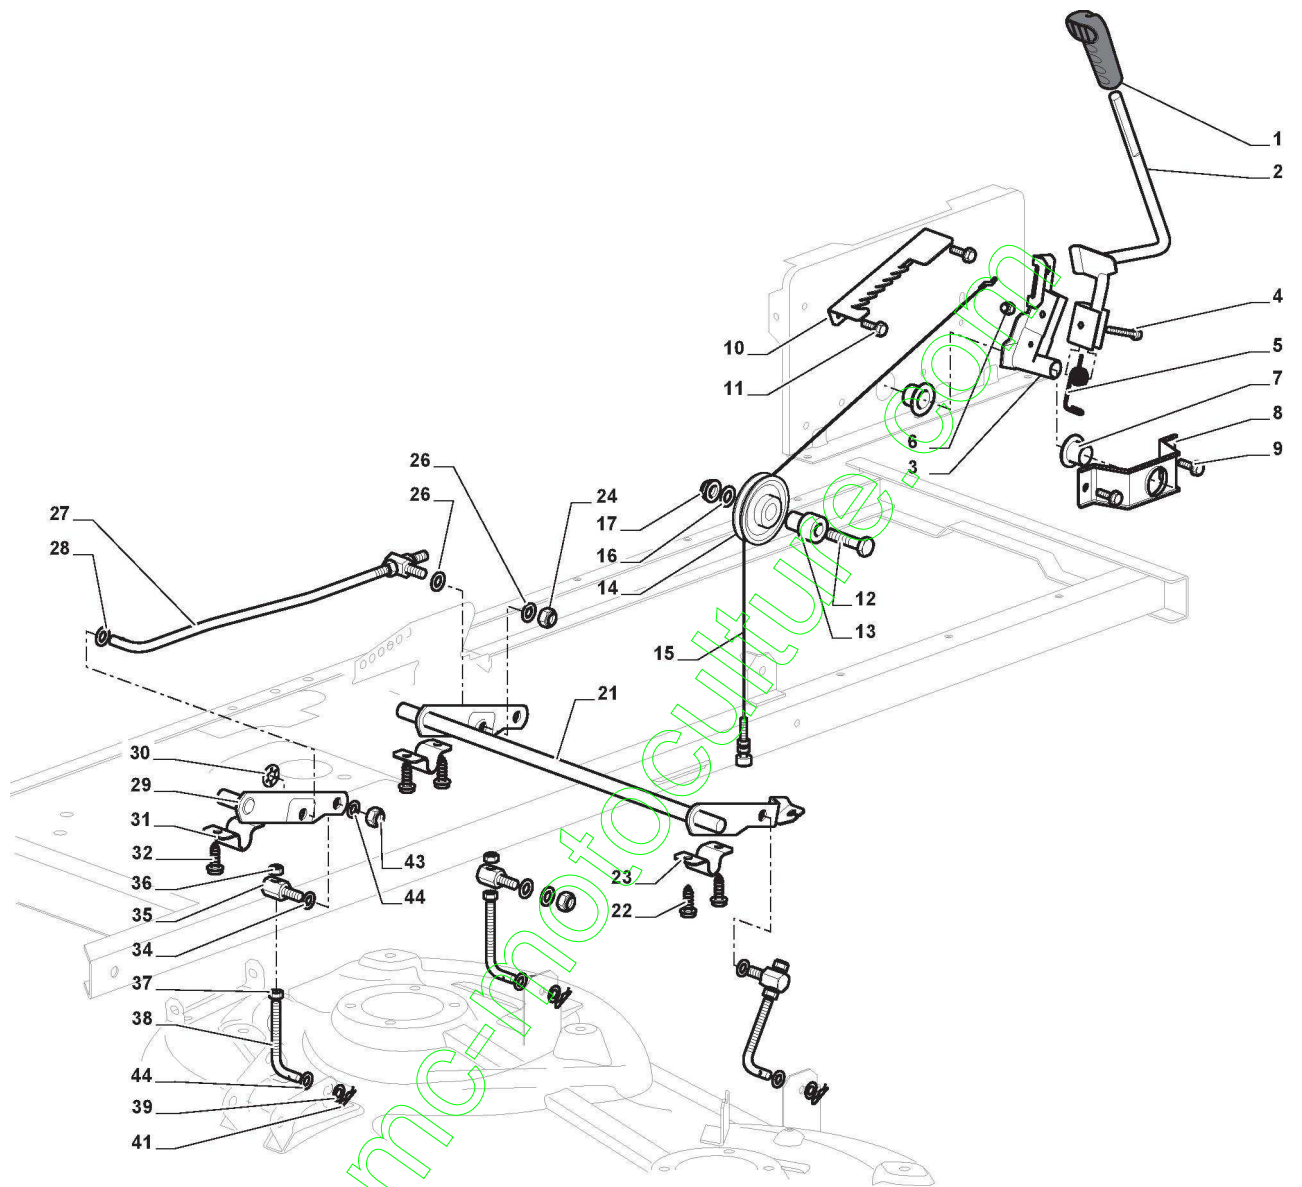

www.encyclophoto.com

Soulevement Plateau De Coupe

Réf. N°	Q.té :	Code article	Description	Articles	De	Jusqu'à
1	1	325394533/0	Poignée			
2	1	382318229/0	Levier			
3	1	382318231/0	Axe			
4	1	112674700/0	Vis			
5	1	125430261/0	Ressort			
6	1	112154510/0	Ecrou			
7	2	325038006/0	Douille			
8	1	325785297/0	Support			
9	2	125943009/0	Vis			
10	1	325735515/0	Secteur Direction			
11	2	125943009/0	Vis			
12	1	112793701/0	Vis			
13	1	125040636/0	Douille			
14	1	125601579/0	Poulie			
15	1	382004620/0	Fil			
16	1	112523060/0	Rondelle			
17	1	112293201/0	Ecrou			
21	1	382318239/0	Axe			
22	4	112735599/0	Vis			
23	2	325547231/0	Plaquette			
24	1	112155000/0	Ecrou			
26	2	325670011/0	Rondelle Antifriccion			
27	1	382000569/0	Tige De Connexion			To
27	1	382000569/1	Tige De Connexion	for the replacement check Service Bulletin RO_043	From 01-Septem	31-August- 2011
28	1	112521350/0	Rondelle			
29	1	382318237/0	Axe			
30	1	112604899/0	Fixateur A Couronne			
31	1	325547231/0	Plaquette			
32	2	112735599/0	Vis			
34	3	325670008/1	Rondelle			
35	3	125510107/1	Pivot			
36	3	112156602/0	Ecrou			
37	3	112295200/0	Ecrou			
38	3	125840012/0	Tirant			
39	3	112523060/0	Rondelle			
41	3	124487998/0	Goupille			
43	3	112156602/0	Ecrou			
44	6	325670008/1	Rondelle			

www.emc-motoculture.com