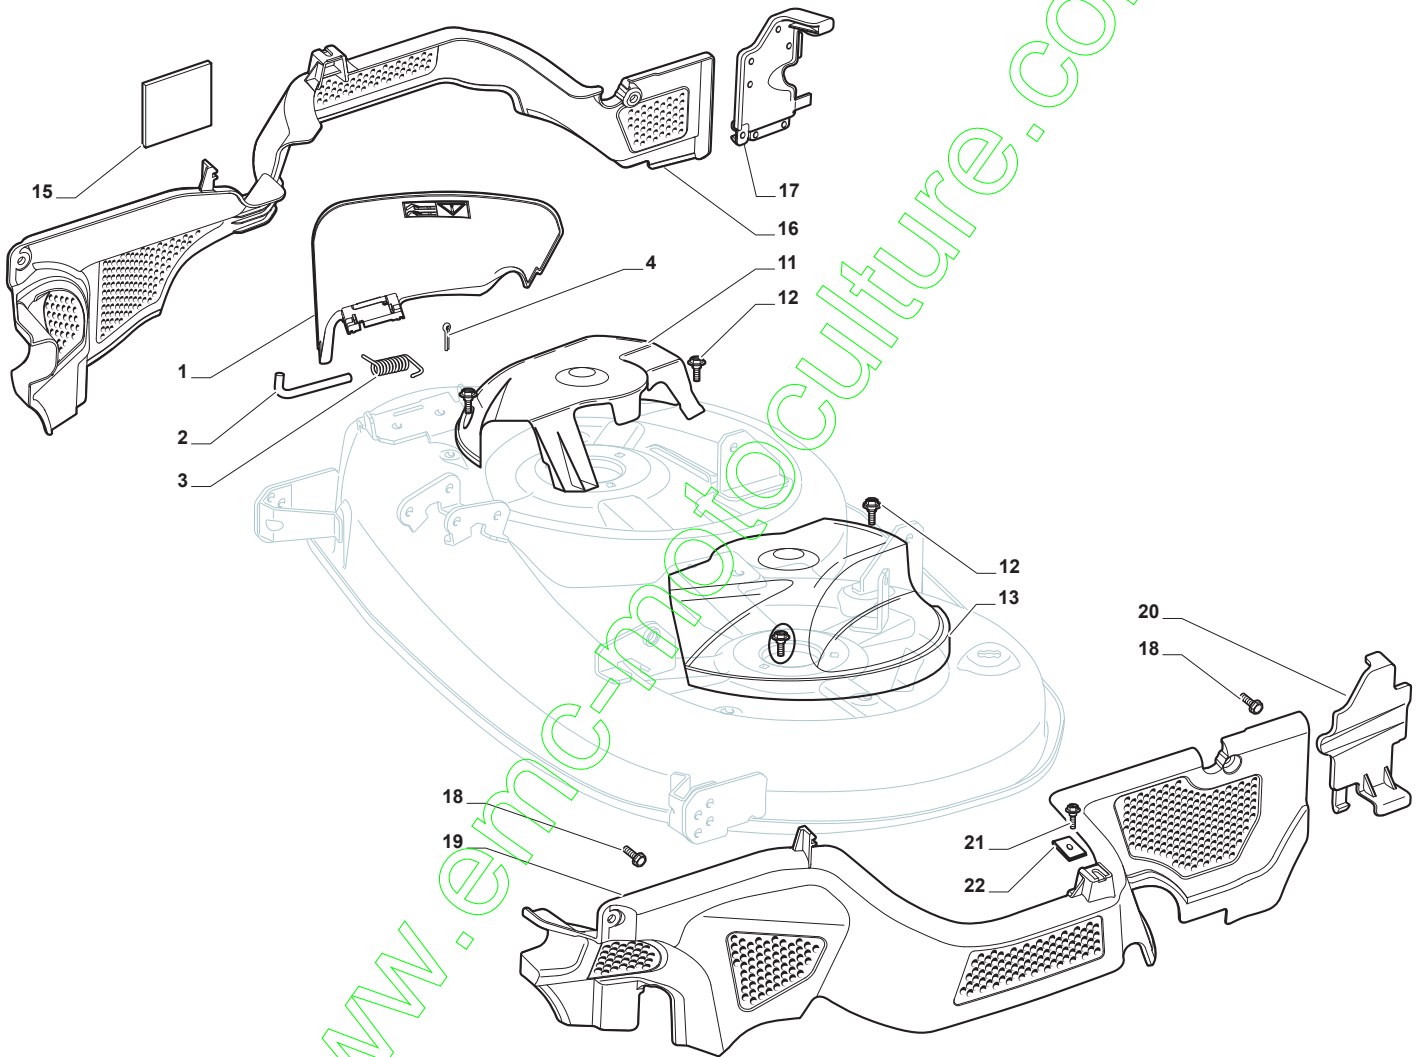

www.encc-motoculture.com

N.	CODE	Q.TY	DESCRIPION	DESCRIPION
1	325600077/1	1	Protection En Sortie	Exit Protection
1	325600087/0	1	Protection En Sortie	Exit Protection
2	25510073/0	1	Pivot	Pin
3	125430242/1	1	Ressort	Spring
4	12141418/0	1	Goupille	Cotter Pin
11	325600078/0	1	Carter	Case
12	125943006/0	4	Vis	Screw
13	325600079/0	1	Carter	Case
15	325600084/0	1	Protection	Guard
16	325060154/0	1	Carter	Case
17	325600082/0	1	Protection	Guard
18	125943011/0	4	Vis	Screw
19	325060155/0	1	Carter	Case
20	325600083/0	1	Protection	Guard
21	27943051/0	2	Vis	Screw
22	112437506/0	2	Plaque	Plate

www.emc-motoculture.com