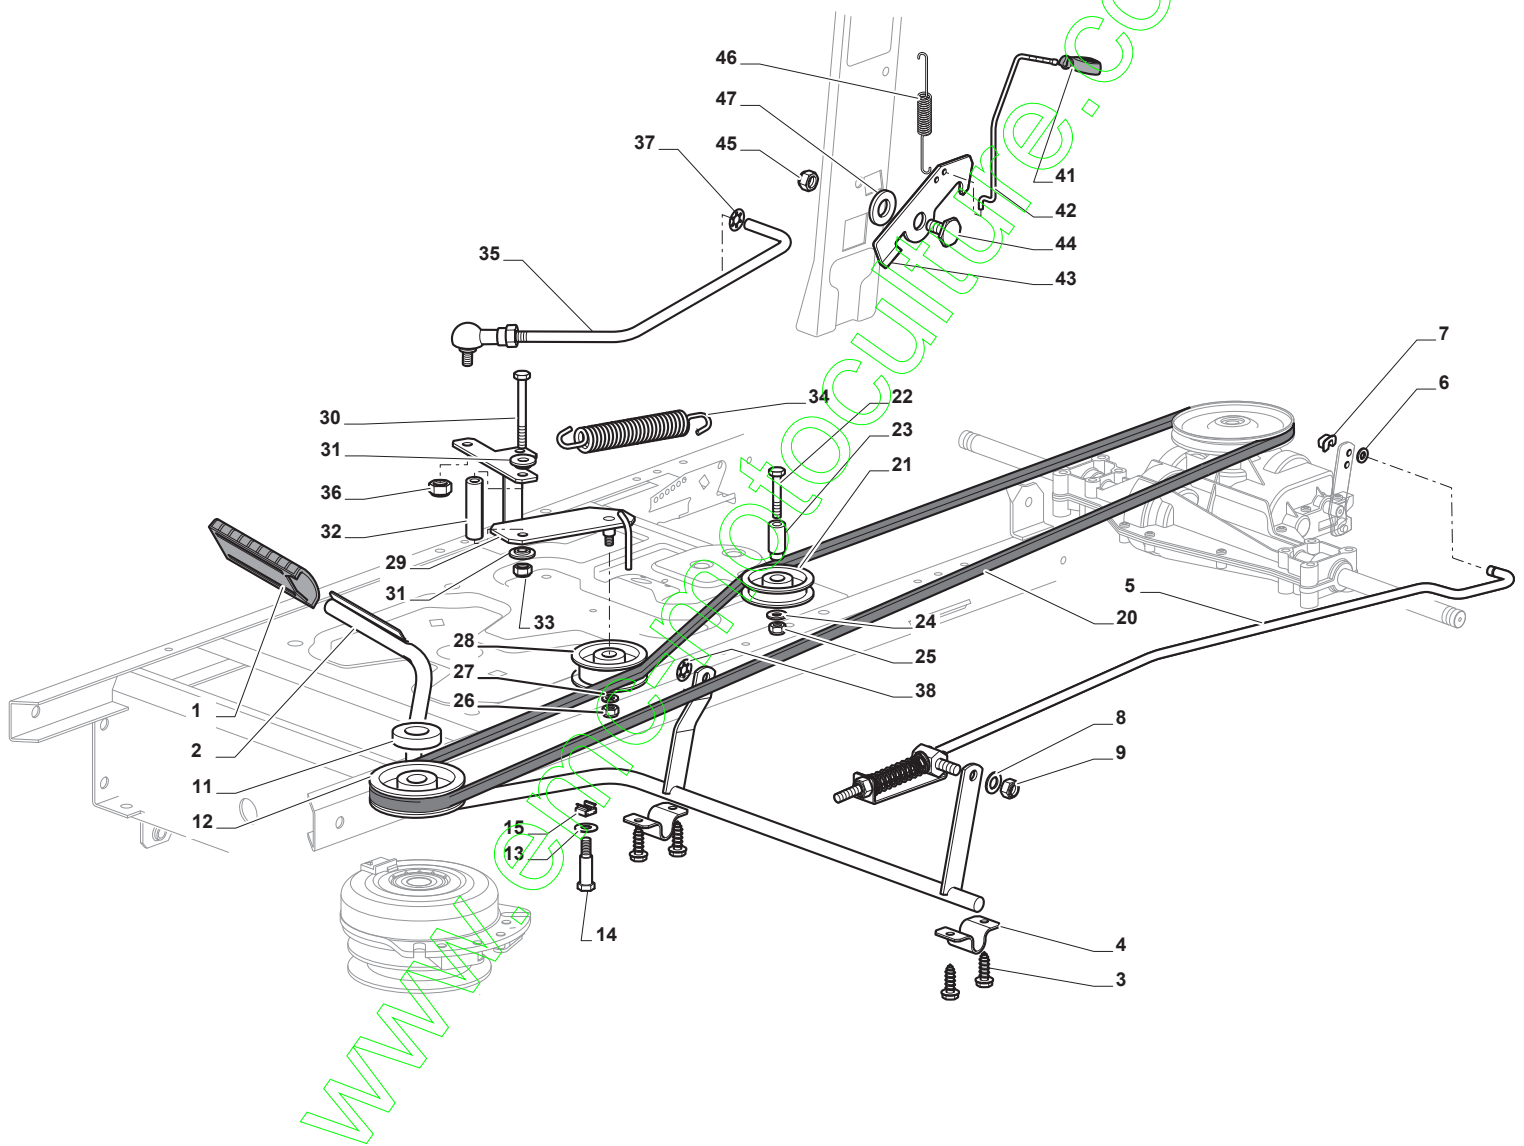

N.	CODE	Q.TY	DESCRIPION	DESCRIPION
1	12692050/0	1	Vis	Screw
2	12540260/0	1	Rondelle	Washer
3	12523070/0	1	Rondelle	Washer
4	125160047/0	1	Entretoise	Spacer
5	325785318/0	1	Support	Support
6	325038008/0	1	Douille	Bush
7	125520007/0	1	Tube De Direction	Steering Column
8	112620300/0	1	Goupille	Pin
9	12622650/0	1	Goupille	Pin
10	125570003/0	1	Pignon	Pinion
11	27943051/0	2	Vis	Screw
12	325785213/1	1	Support	Support
13	25743000/0	1	Joint	Joint
14	12521370/0	1	Rondelle	Washer
15	12436030/0	1	Plaquette	Plate
20	22672151/0	1	Rondelle	Washer
21	125510104/0	1	Pivot	Pin
22	125670023/0	1	Rondelle	Washer
23	125510109/0	1	Pivot	Pin
24	325735519/0	1	Arbre Direction	Steering Shaft
25	325547233/0	1	Plaque	Plate
26	12369500/0	1	Disque Elastique	Elastic Washer
27	22160400/0	1	Rondelle Elastique	Elastic Washer
28	12155010/0	2	Ecrou	Nut
29	12154210/0	2	Ecrou	Nut
31	382000566/1	1	Barre De Direction	Steering Rod
32	12156602/0	2	Ecrou	Nut
34	325318243/0	1	Levier	Lever
35	12692390/0	1	Vis	Screw
36	12521360/0	2	Rondelle	Washer
37	12156602/0	1	Ecrou	Nut
38	125510103/0	2	Pivot	Pin
39	325840029/0	1	Tirant	Tie Rod
40	325038007/0	2	Douille	Bush
41	382230369/0	1	Fuseau Droite	Right Stub Axle
41	382230373/0	1	Fuseau Droite	Right Stub Axle
43	12155000/0	2	Ecrou	Nut
45	382034030/0	1	Balancier Avec Douille Et Graisseur	Equalizer With Bush And Lubricator
46	12379511/0	2	Graisseur	Grease Dispenser
47	25034002/1	4	Douille	Bush
48	12001010/0	1	Anneau Ressort	Snap Ring
51	12692695/0	1	Vis	Screw
52	12523100/0	2	Rondelle	Washer
53	25160016/0	1	Entretoise	Spacer
54	12587100/0	1	Grower	Grower
55	12295300/0	1	Ecrou	Nut
61	25122200/2	4	Roulement	Bearing
62	182000598/0	2	Bandage Roue	Rimm
63	25950000/0	2	Soupape	Valve
64	125590014/0	2	Pneu	Tire
66	25670005/1	2	Rondelle	Washer
67	12001010/0	2	Anneau Ressort	Snap Ring
68	322110233/0	2	Couvre Moyeu	Hub Cover
70	382180124/0	1	Ensemble Des Vis	Screws Outfit