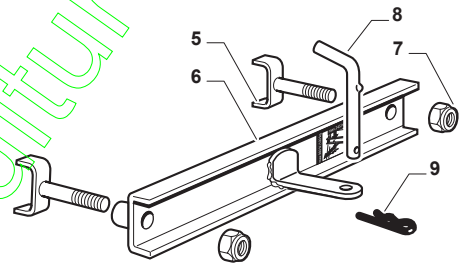

www.enc-motoculture.com

N.	CODE	Q.TY	DESCRIPION	DESCRIPION
1	382869038/0	1	Protection Silencieux	Muffler Protection
2	125943008/0	4	Vis	Screw
5	382650211/0	2	Renforcement	Stiffening
6	382033111/0	1	Barre	Rod
7	12155000/0	2	Ecrou	Nut
8	25510021/1	1	Pivot	Pin
9	24487999/0	1	Goupille	Cotter Pin
11	325140099/0	1	Deflecteur	Deflector
12	125510111/0	1	Pivot	Pin
13	24487998/0	1	Goupille	Cotter Pin

www.emc-motoculture.com