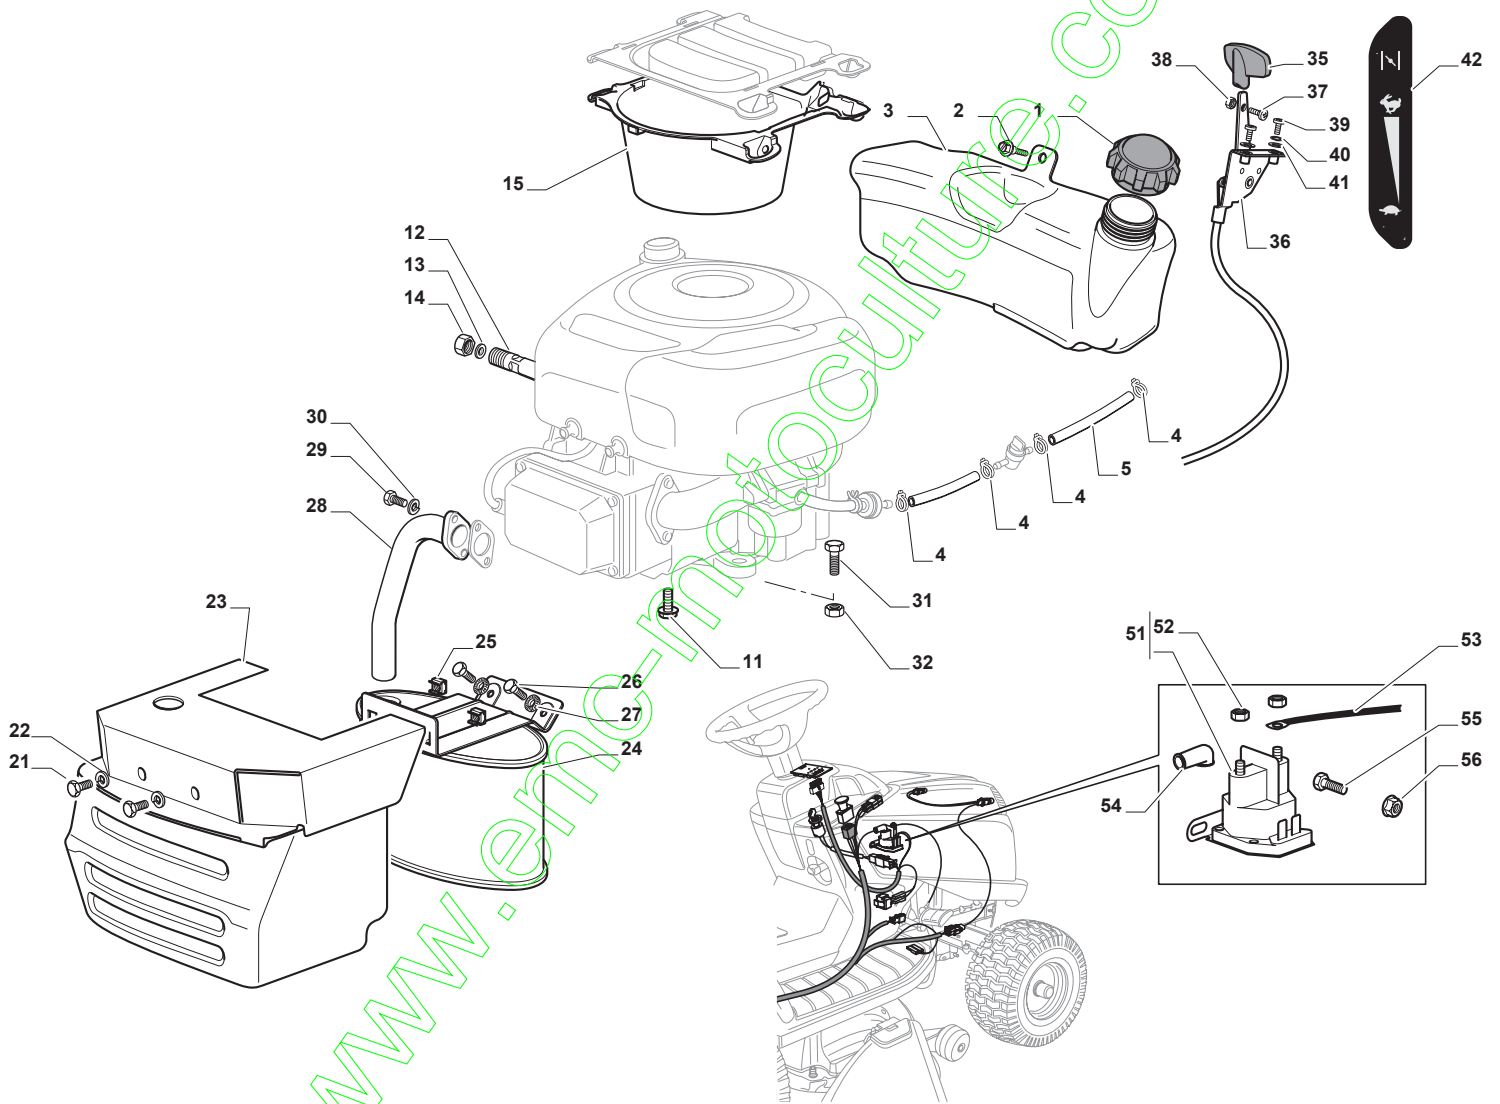

www.eurocult.com

N.	CODE	Q.TY	DESCRIPTIION	DESCRIPTIION
1	25795001/1	1	Bouchon	Cap
2	125943010/0	4	Vis	Screw
3	325735126/0	1	Reservoir	Tank
4	18375051/1	4	Fixation De Cable	Fair Led
5	25869057/0	1	Tube De Connexion (1000 Mm)	Connecting Tube (1000 Mm)
11	112735108/1	3	Vis	Screw
12	25598050/0	1	Extension Dech. Huile	Oil Discharge Extension
13	18401001/1	1	Garniture	Oil Seal
14	18737849/0	1	Bouchon Huile	Oil Cap
15	325108044/1	1	Convoyeur	Conveyor
21	12792611/0	2	Vis	Screw
22	12540260/0	2	Rondelle	Washer
23	382598047/0	1	Protection Silencieux	Muffler Protection
24	182750010/0	1	Silenceux	Muffler
25	12360425/0	2	Ecrou (Mec.)	Nut (Mech.)
26	12792611/0	2	Vis	Screw
27	12540260/0	2	Rondelle	Washer
28	18738224/0	1	Tube Echappement	Exhaust Tube
29	12737450/0	2	Vis	Screw
30	12540260/0	2	Rondelle	Washer
31	12691115/0	1	Vis	Screw
32	12154210/0	1	Ecrou	Nut
35	325394531/0	1	Poignee	Knob
36	182000216/0	1	Accelérateur	Accelerator
37	112726389/0	1	Vis	Screw
38	12290800/0	1	Ecrou	Nut
39	112726389/0	2	Vis	Screw
40	12540020/0	2	Rondelle	Washer
41	12521310/0	2	Rondelle	Washer
42	114363697/0	1	Etiquette	Label
51	18736111/0	1	Relais D'Allumage	Starter Relay
52	12360352/0	2	Ecrou	Nut
53	25065002/0	1	Cable	Cable
54	18564864/1	1	Capuchon	Protection
55	12790781/0	1	Vis	Screw
56	12154510/0	2	Ecrou	Nut