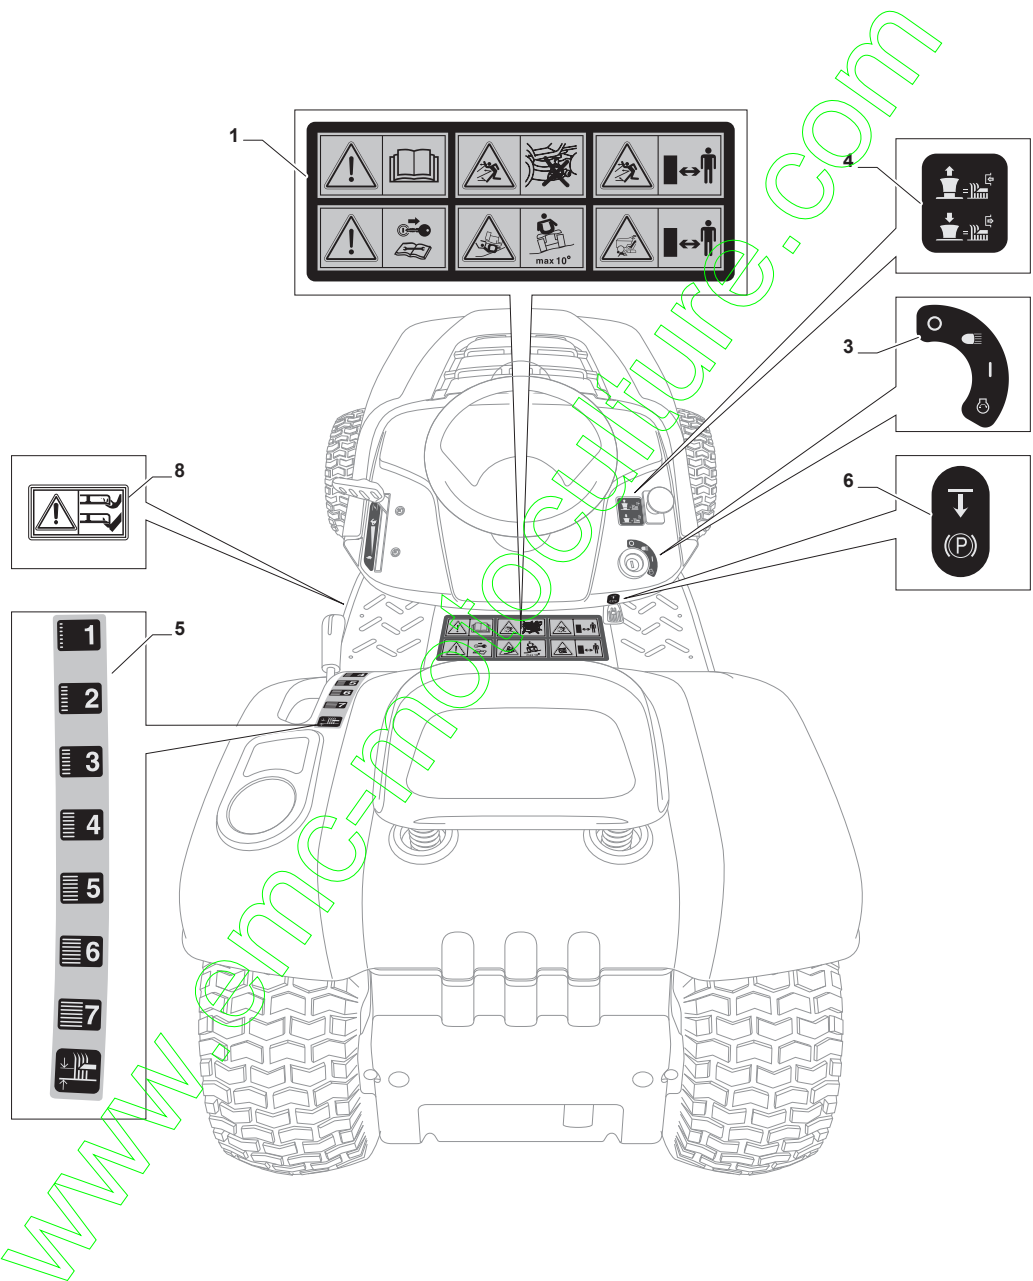

N.	CODE	Q.TY	DESCRIPION	DESCRIPION
1	114362365/1	1	Etiquette	Label
3	114363699/0	1	Etiquette	Label
4	14361438/0	1	Etiquette	Label
5	114363701/0	1	Etiquette	Label
6	114363700/0	1	Etiquette	Label
8	114356699/1	1	Etiquette	Label

www.emc-motoculture.com