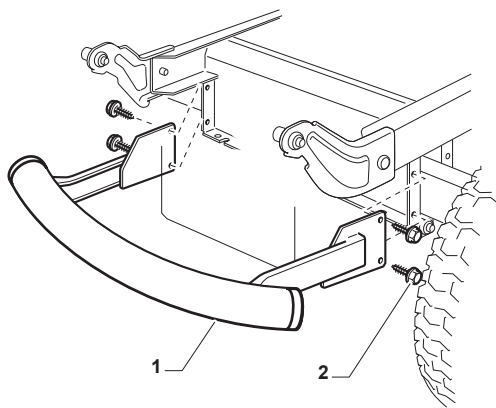

www.enc-motoculture.com

N.	CODE	Q.TY	DESCRIPION	DESCRIPION
1	382869038/0	1	Protection Silencieux	Muffler Protection
2	125943008/0	4	Vis	Screw
5	382650211/0	2	Renforcement	Stiffening
6	382033111/0	1	Barre	Rod
7	12155000/0	2	Ecrou	Nut
8	25510021/1	1	Pivot	Pin
9	24487999/0	1	Goupille	Cotter Pin
11	325140099/0	1	Deflecteur	Deflector
12	125510111/0	1	Pivot	Pin
13	24487998/0	1	Goupille	Cotter Pin

www.emc-motoculture.com