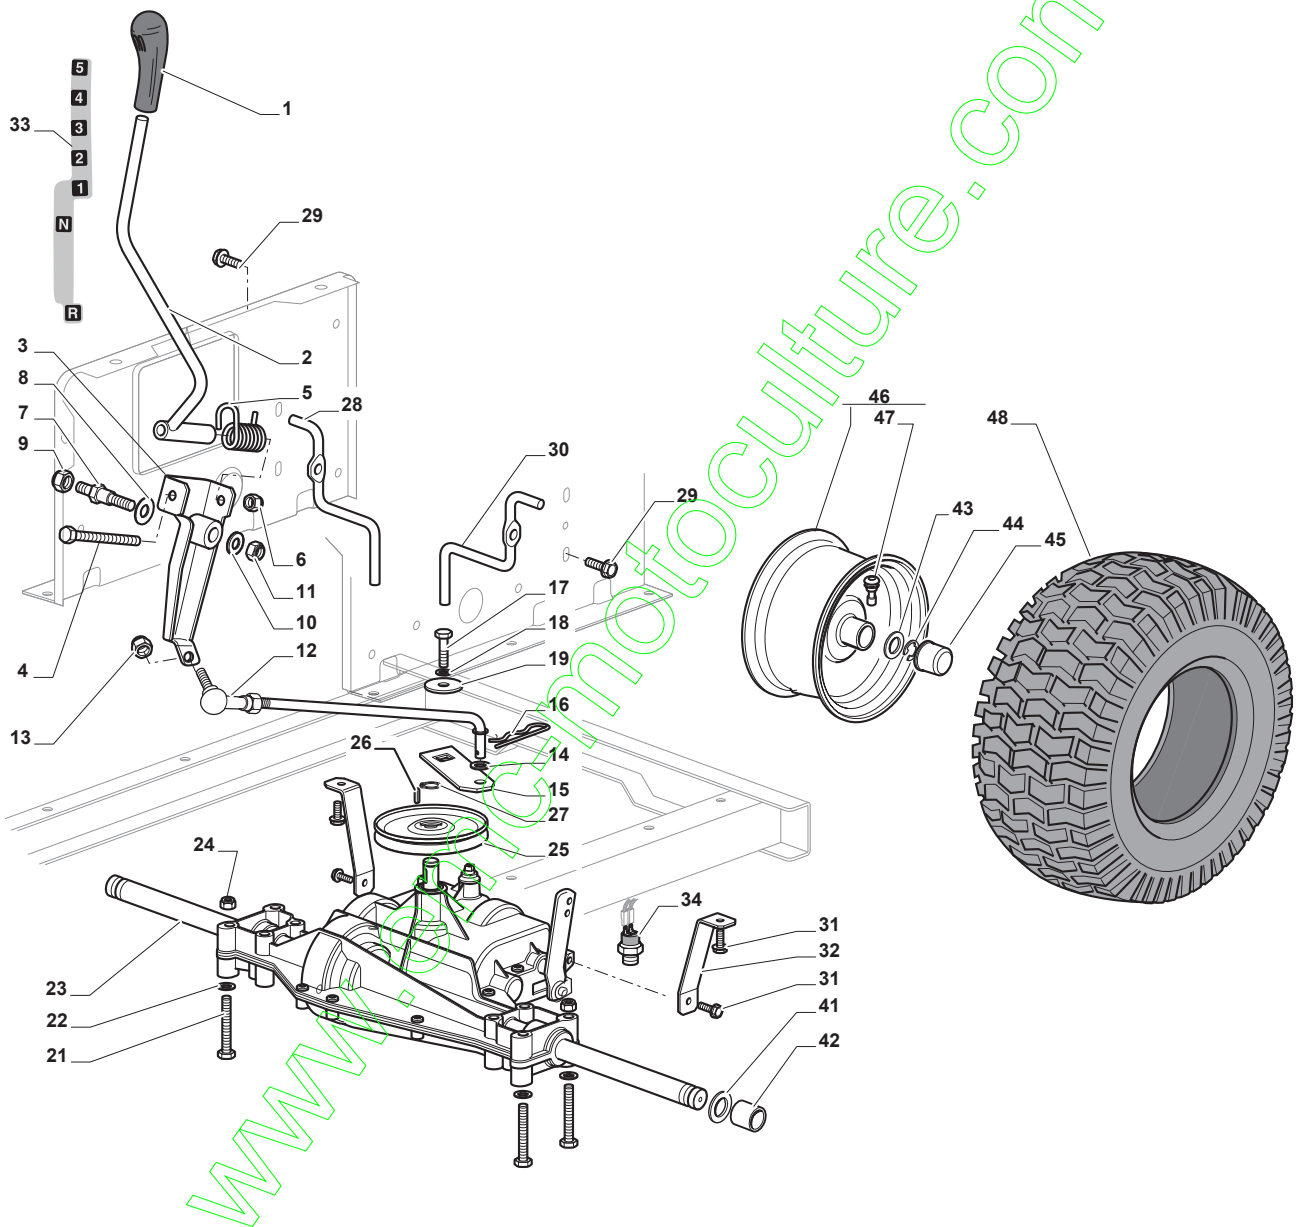

N.	CODE	Q.TY	DESCRIPION	DESCRIPION
1	325394532/0	1	Poignee	Knob
2	382318233/0	1	Levier	Lever
3	382774259/0	1	Etrier	Clamp
4	12692050/0	1	Vis	Screw
5	25430226/0	1	Ressort	Spring
6	12155000/0	1	Ecrou	Nut
7	25510035/0	1	Pivot	Pin
8	22672151/0	1	Rondelle	Washer
9	12293201/0	1	Ecrou	Nut
10	12523060/0	1	Rondelle	Washer
11	12155010/0	1	Ecrou	Nut
12	382000567/0	1	Barre	Rod
13	12154210/0	1	Ecrou	Nut
14	12521340/0	1	Rondelle	Washer
15	325318235/0	1	Levier	Lever
16	12141418/0	1	Goupille	Cotter Pin
17	12735520/0	1	Vis	Screw
18	12540040/0	1	Rondelle	Washer
19	22680009/0	1	Rondelle	Washer
21	12691600/0	4	Vis	Screw
22	12521350/0	4	Rondelle	Washer
23	18400912/0	1	Axe Arriere (Dana 4360-211)	Rear Axle (Dana 4360-211)
24	12155000/0	4	Ecrou	Nut
25	82601509/0	1	Poulie	Pulley
26	12139430/0	1	Clavette	Key
27	12608950/0	1	Anneau Ressort	Snap Ring
28	125270329/0	1	Guide De Courroie	Belt Guide
29	12735599/0	2	Vis	Screw
30	125270330/0	1	Guide De Courroie	Belt Guide
31	125943009/0	4	Vis	Screw
32	325785315/0	2	Support	Support
33	114363451/0	1	Etiquette	Label
34	19410610/0	1	Int. Boite De Vitesse	Gearbox Switch
41	25670005/1	2	Rondelle	Washer
42	125160055/0	2	Entretoise	Spacer
43	25670005/1	6	Rondelle	Washer
44	12001010/0	2	Anneau Ressort	Snap Ring
45	322110233/0	2	Couvre Moyeu	Hub Cover
46	382000597/0	2	Bandage Roue	Rimm
47	25950000/0	2	Soupape	Valve
48	125590015/0	2	Pneu	Shoe