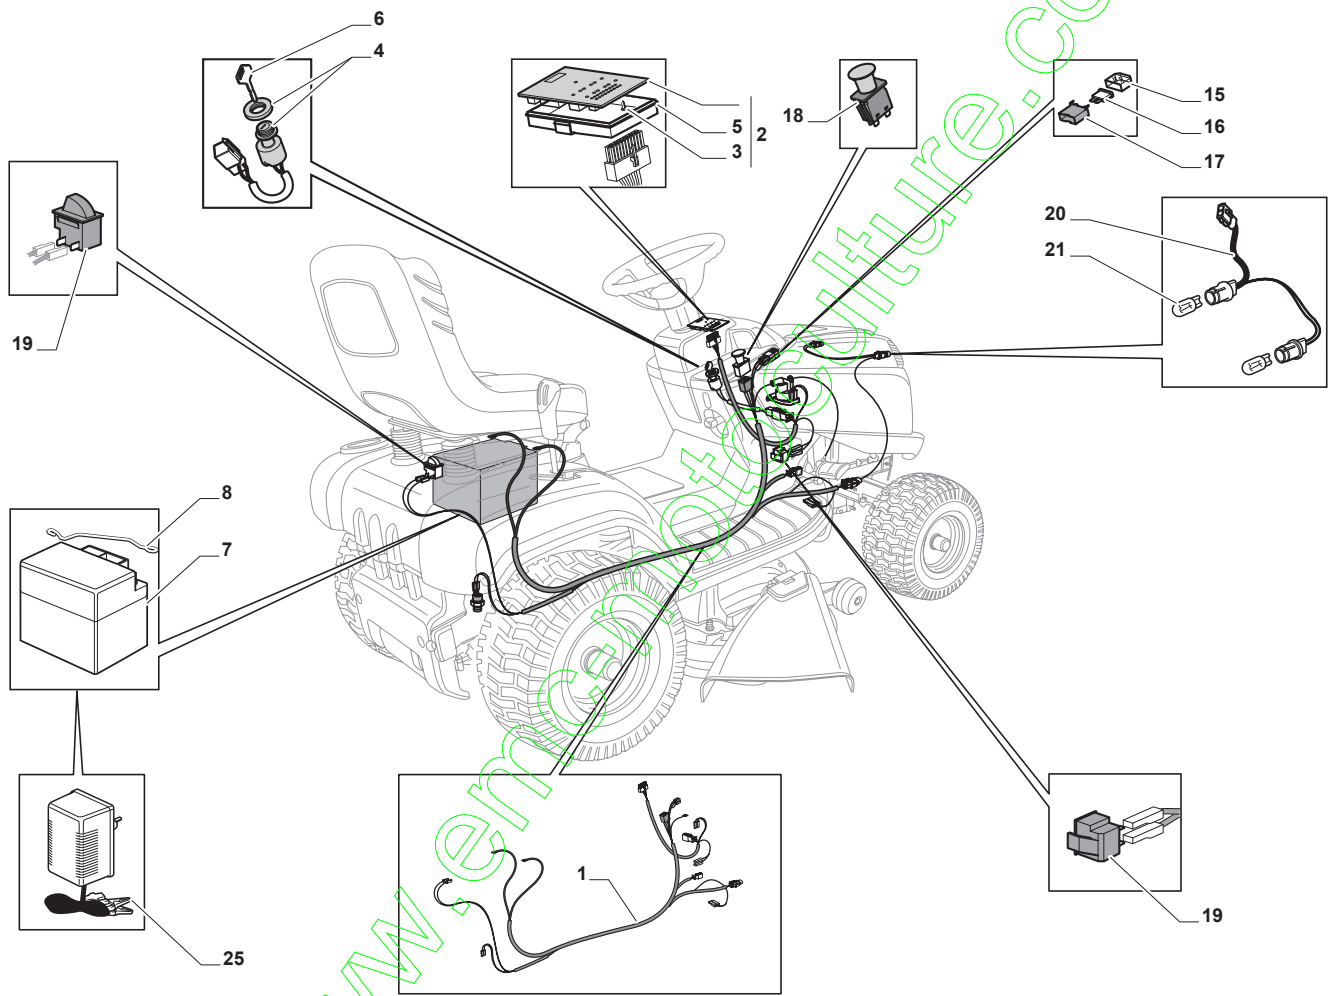

N.	CODE	Q.TY	DESCRIPION	DESCRIPION
1	182040150/0	1	Ens. Cablages	Cables Ass.Y
2	382722429/0	1	Carte Electronique	Electronic Card
3	12735101/0	1	Vis	Screw
4	118450075/0	1	Interrupteur Demarr.	Starting Switch
5	325600080/0	1	Protection De Carte	Card Protection
6	118210023/0	1	Clef A Demarrage	Starting Key
7	18120002/1	1	Batterie	Battery
8	125430265/0	1	Ressort	Spring
15	33215000/0	2	Couvercle	Cover
16	33340040/0	1	Fusible 10A	Fuse 10A
16	33340036/0	1	Fusible 25 A	Fuse 25 A
17	33500007/0	2	Tableau De Fusible	Fuse Carrier
18	118450074/0	1	Interrupteur Embrajage	Clutch Switch
19	119410613/0	2	Micro	Micro
20	82040073/0	1	Cables	Cable
21	18459100/0	2	Lampe Pour Phares	Farilamp For Lights
25	182180090/0	1	Chargeur De Batteries	Battery Charger