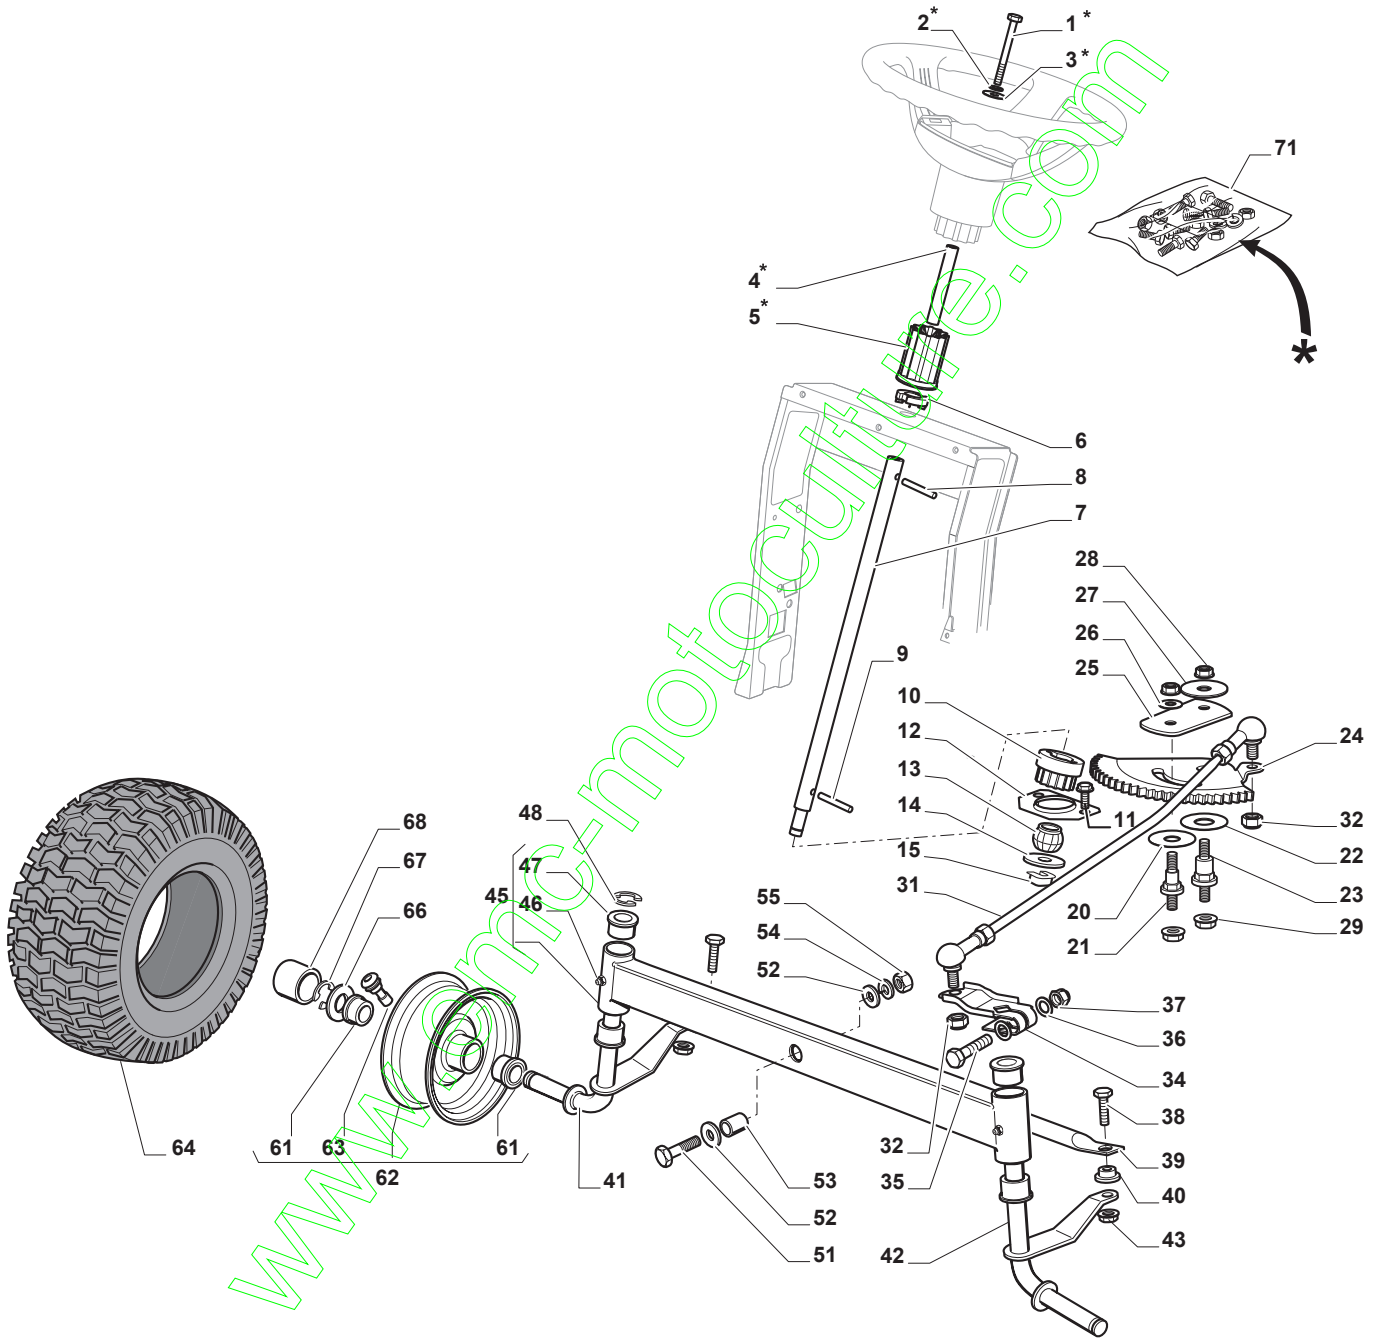

N.	CODE	Q.TY	DESCRIPION	DESCRIPION
1	12692050/0	1	Vis	Screw
2	12540260/0	1	Rondelle	Washer
3	12523070/0	1	Rondelle	Washer
4	125160047/0	1	Entretoise	Spacer
5	325785318/0	1	Support	Support
6	325038008/0	1	Douille	Bush
7	125520007/0	1	Tube De Direction	Steering Column
8	112620300/0	1	Goupille	Pin
9	12622650/0	1	Goupille	Pin
10	125570003/0	1	Pignon	Pinion
11	27943051/0	2	Vis	Screw
12	325785213/1	1	Support	Support
13	25743000/0	1	Joint	Joint
14	12521370/0	1	Rondelle	Washer
15	12436030/0	1	Plaquette	Plate
20	22672151/0	1	Rondelle	Washer
21	125510104/0	1	Pivot	Pin
22	125670023/0	1	Rondelle	Washer
23	125510109/0	1	Pivot	Pin
24	325735519/0	1	Arbre Direction	Steering Shaft
25	325547233/0	1	Plaque	Plate
26	12369500/0	1	Disque Elastique	Elastic Washer
27	22160400/0	1	Rondelle Elastique	Elastic Washer
28	12155010/0	2	Ecrou	Nut
29	12154210/0	2	Ecrou	Nut
31	382000566/1	1	Barre De Direction	Steering Rod
32	12156602/0	2	Ecrou	Nut
34	325318243/0	1	Levier	Lever
35	12692390/0	1	Vis	Screw
36	12521360/0	2	Rondelle	Washer
37	12156602/0	1	Ecrou	Nut
38	125510103/0	2	Pivot	Pin
39	325840029/0	1	Tirant	Tie Rod
40	325038007/0	2	Douille	Bush
41	382230369/0	1	Fuseau Droite	Right Stub Axle
41	382230373/0	1	Fuseau Droite	Right Stub Axle
43	12155000/0	2	Ecrou	Nut
45	382034030/0	1	Balancier Avec Douille Et Graisseur	Equalizer With Bush And Lubricator
46	12379511/0	2	Graisseur	Grease Dispenser
47	25034002/1	4	Douille	Bush
48	12001010/0	1	Anneau Ressort	Snap Ring
51	12692695/0	1	Vis	Screw
52	12523100/0	2	Rondelle	Washer
53	25160016/0	1	Entretoise	Spacer
54	12587100/0	1	Grower	Grower
55	12295300/0	1	Ecrou	Nut
61	25122200/2	4	Roulement	Bearing
62	182000598/0	2	Bandage Roue	Rimm
63	25950000/0	2	Soupape	Valve
64	125590014/0	2	Pneu	Tire
66	25670005/1	2	Rondelle	Washer
67	12001010/0	2	Anneau Ressort	Snap Ring
68	322110233/0	2	Couvre Moyeu	Hub Cover
70	382180124/0	1	Ensemble Des Vis	Screws Outfit