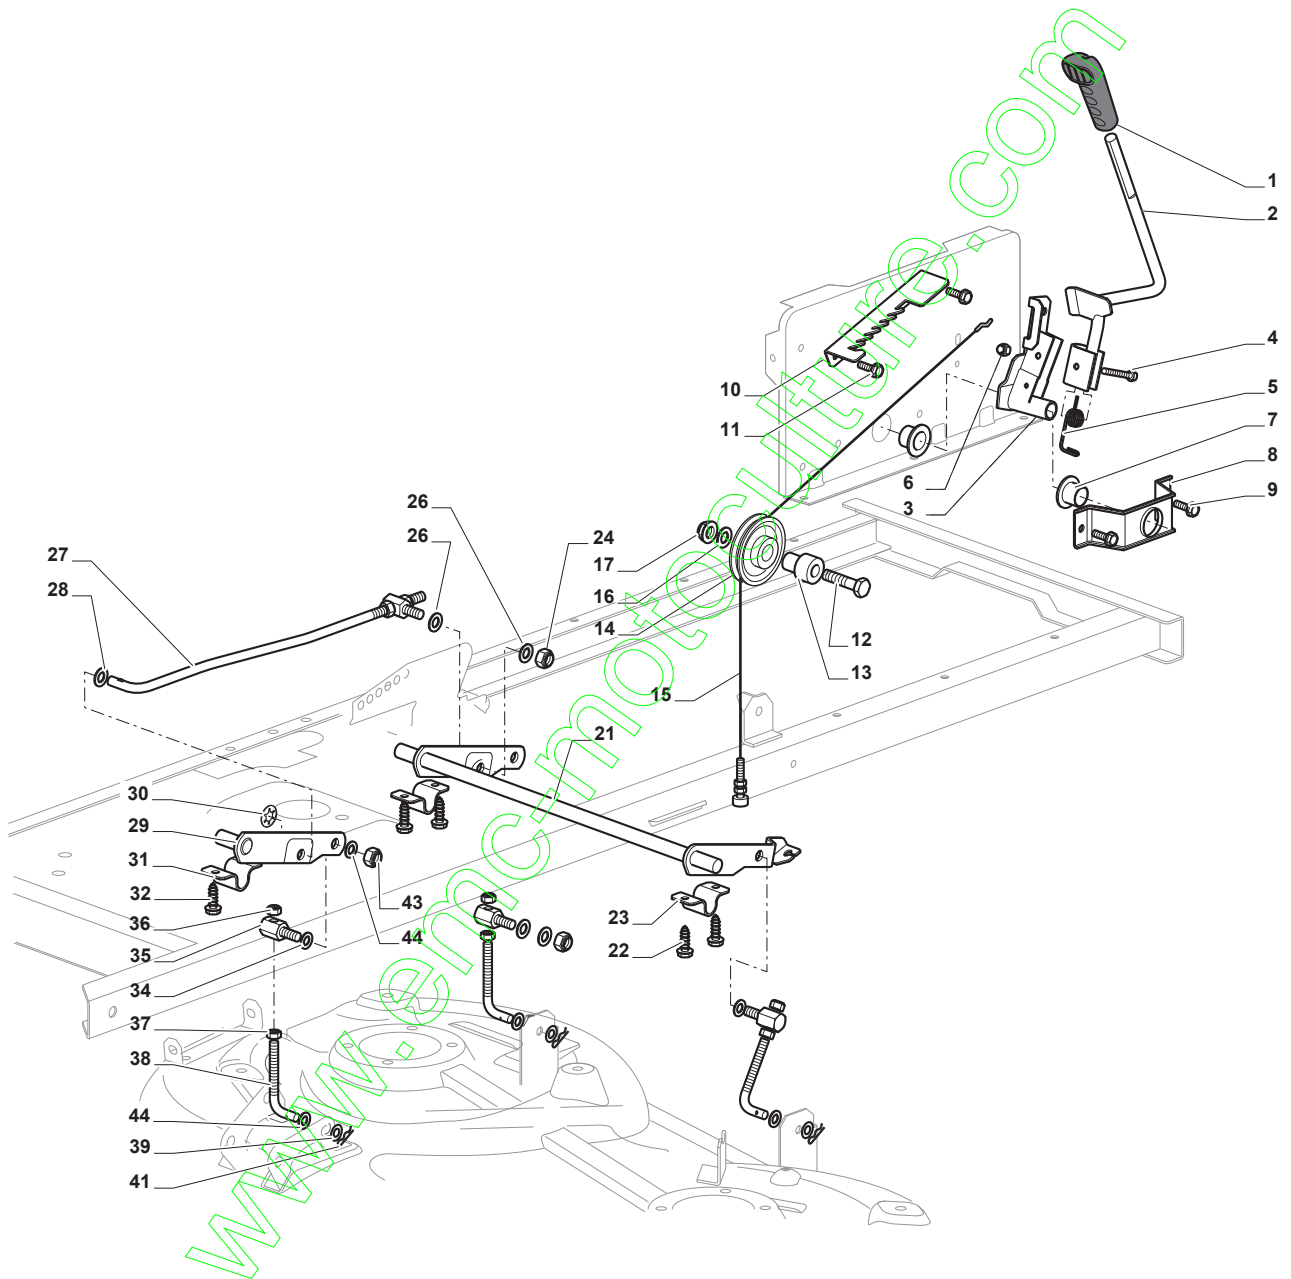

N.	CODE	Q.TY	DESCRIPTIION	DESCRIPTIION
1	325394533/0	1	Poignee	Knob
2	382318229/0	1	Levier	Lever
3	382318231/0	1	Axe	Axle
4	12674700/0	1	Vis	Screw
5	125430261/0	1	Ressort	Spring
6	12154510/0	1	Ecrou	Nut
7	325038006/0	2	Douille	Bush
8	325785297/0	1	Support	Support
9	125943009/0	2	Vis	Screw
10	325735515/0	1	Arbre Direction	Steering Shaft
11	125943009/0	2	Vis	Screw
12	12793701/0	1	Vis	Screw
13	125040636/0	1	Douille	Bush
14	125601579/0	1	Poulie	Pulley
15	382004620/0	1	Fil	Wire
16	12523060/0	1	Rondelle	Washer
17	12293201/0	1	Ecrou	Nut
21	382318239/0	1	Axe	Axle
22	12735599/0	4	Vis	Screw
23	325547231/0	2	Plaque	Plate
24	12155000/0	1	Ecrou	Nut
26	25670011/0	2	Rondelle	Washer
27	382000569/1	1	Tige De Connexion	Connecting Rod
28	12521350/0	1	Rondelle	Washer
29	382318237/0	1	Axe	Axle
30	12604899/0	1	Fixateur A Couronne	Crown Fastener
31	325547231/0	1	Plaque	Plate
32	12735599/0	2	Vis	Screw
34	25670008/1	3	Rondelle	Washer
35	125510107/1	3	Pivot	Pin
36	12156602/0	3	Ecrou	Nut
37	12295200/0	3	Ecrou	Nut
38	25840012/0	3	Tirant	Tie Rod
39	12523060/0	3	Rondelle	Washer
41	24487998/0	3	Goupille	Cotter Pin
43	12156602/0	3	Ecrou	Nut
44	25670008/1	6	Rondelle	Washer