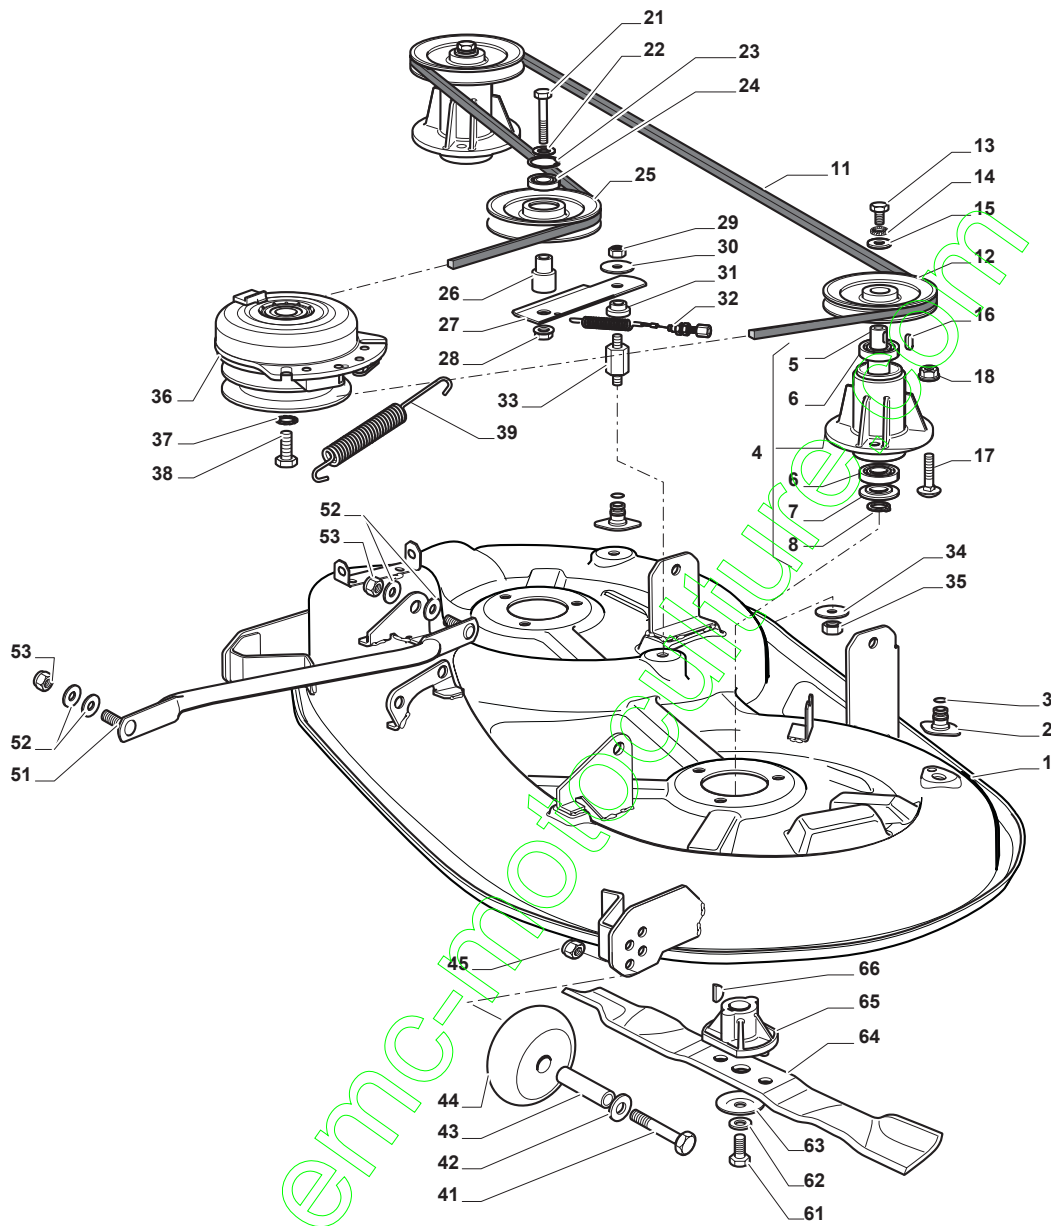

N.	CODE	Q.TY	DESCRIPTIION	DESCRIPTIION
1	382564209/0	1	Plateau	Plate
2	325033086/0	2	Raccord Tuyau D'Eau	Water Hose Connection
3	19035000/0	2	O Ring	O Ring
4	382207204/0	2	Ensamble Bride	Flange Ass.Y
5	125020804/0	2	Arbre	Shaft
6	119216047/0	4	Roulement	Bearing
7	25160501/0	2	Protege-Poussiere	Dust Cover
8	12609260/0	2	Seeger	Seeger
11	135061504/0	1	Courroie	Belt
12	25601571/0	2	Poulie	Pulley
13	12793102/0	2	Vis	Screw
14	12540260/0	2	Rondelle	Washer
15	25670007/0	2	Rondelle	Washer
16	12139480/0	2	Clavette	Key
17	12818690/0	6	Vis	Screw
18	12154210/0	6	Ecrou	Nut
21	12691400/0	1	Vis	Screw
22	12524010/0	1	Rondelle	Washer
23	12610800/0	1	Anneau Ressort	Snap Ring
24	119216048/0	1	Roulement	Bearing
25	125601586/0	1	Poulie	Pulley
26	125160052/0	1	Entretoise	Spacer
27	325318232/0	1	Levier	Lever
28	12293201/0	1	Ecrou	Nut
29	12155020/0	1	Ecrou	Nut
30	125670022/0	1	Rondelle	Washer
31	125040635/0	1	Douille	Bush
32	82004618/0	1	Fil	Wire
33	125160049/0	1	Entretoise	Spacer
34	12523080/0	1	Rondelle	Washer
35	12156602/0	1	Ecrou	Nut
36	118399063/0	1	Embrajage	Clutc
37	12543000/0	1	Rondelle	Washer
38	12737320/0	1	Vis	Screw
39	122430277/0	1	Ressort	Spring
41	12692050/0	2	Vis	Screw
42	12523060/0	2	Rondelle	Washer
43	25510072/0	2	Entretoise	Spacer
44	82700001/0	2	Roulettes Antiscalp Ø 100	Anti Scalp Wheel Ø 100
45	12293201/0	2	Ecrou	Nut
51	382000565/0	2	Tige Balancier	Equalizer Rod
52	25670008/1	8	Rondelle	Washer
53	12156602/0	4	Ecrou	Nut
61	12735694/0	2	Vis	Screw
62	12523080/0	2	Rondelle	Washer
63	22160400/0	2	Rondelle Elastique	Elastic Washer
64	82004346/0	2	Lame	Blade
65	25463200/0	2	Moyeu Lame	Blade Hub
66	12139100/0	2	Clavette	Feather