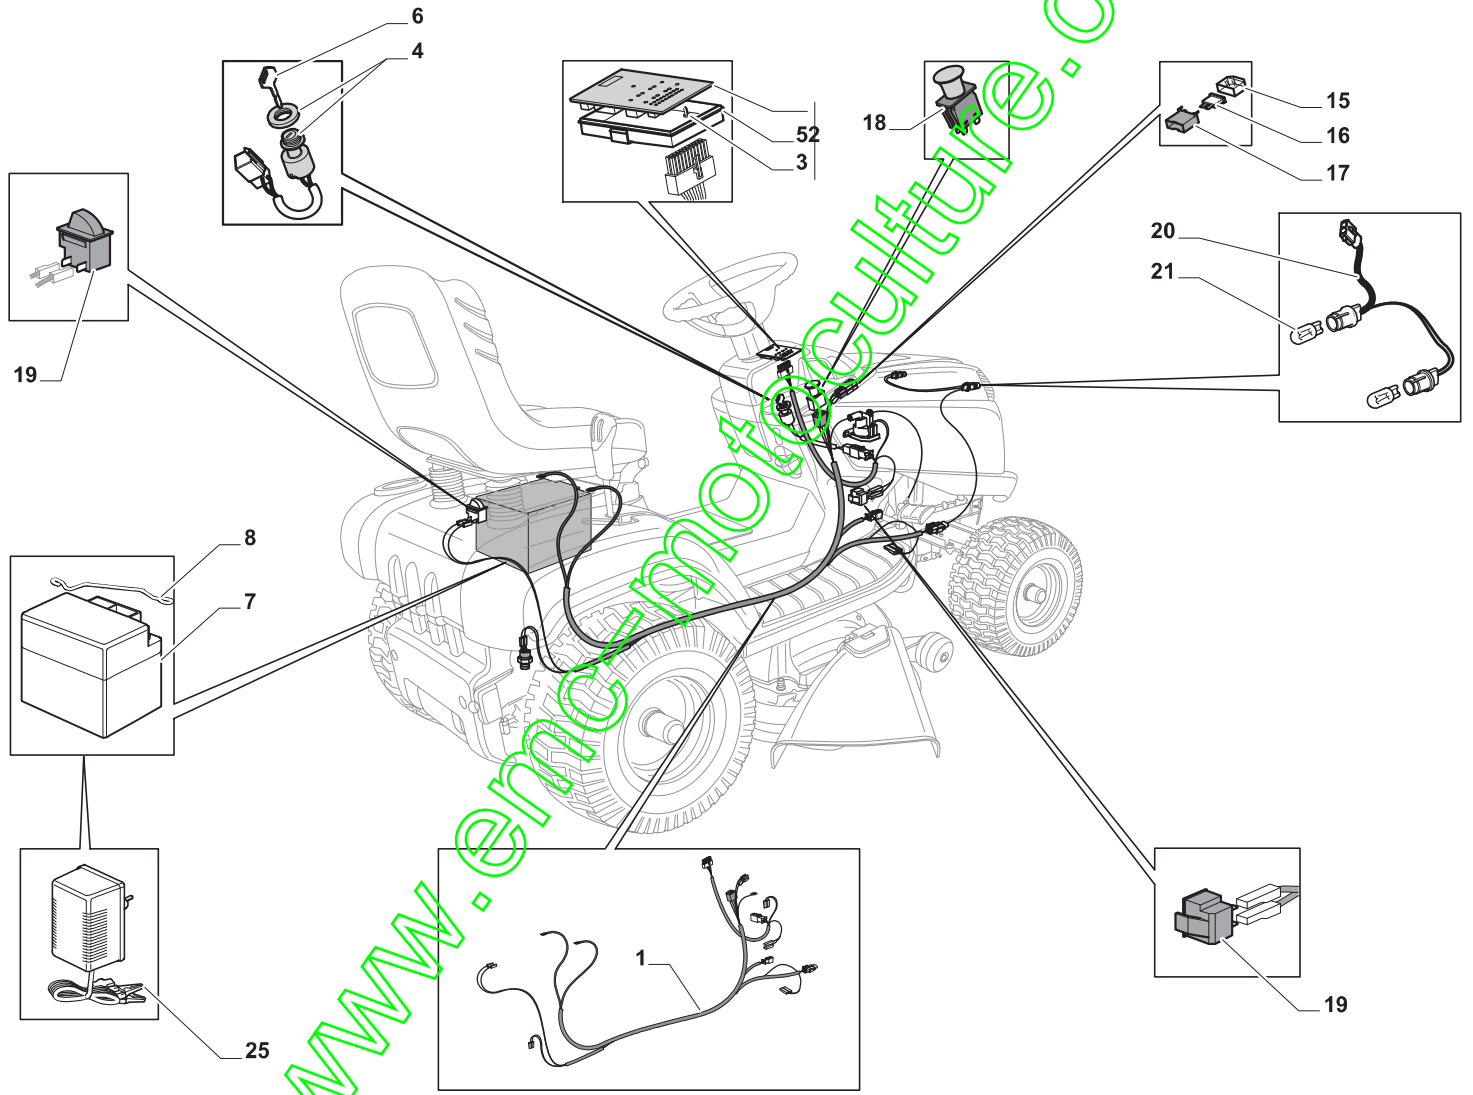

Pos. Fig.	Antal Quantity	Art No Part No	Benämning	Description	Anmärkning Notes
1	1	182040150/0	Kabel	Cables Ass.Y	
2	1	382722429/0	Elektroniska kort	Electronic Card	
3	1	12735101/0	Skruv	Screw	
4	1	118450075/0	Brytare	Starting Switch	
5	1	325600080/0	Skydd Kort	Card Protection	
6	1	118210023/0	Startnyckeln	Starting Key	
7	1	18120002/1	Batteri	Battery	
8	1	125430265/0	Fjäder	Spring	
15	2	33215000/0	Kåpa	Cover	
16	1	33340036/0	Säkring	Fuse 25 A	
16	1	33340040/0	Säkring	Fuse 10A	
17	2	33500007/0	Säkring	Fuse Carrier	
18	1	118450074/0	Brytare	Clutch Switch	
19	2	119410613/0	Brytare	Micro	
20	1	82040073/0	Kabel	Cable	
21	2	18459100/0	Farilamp For Lights	Farilamp For Lights	
25	1	182180090/0	Batteriladdare	Battery Charger	

www.emc-motoculture.com