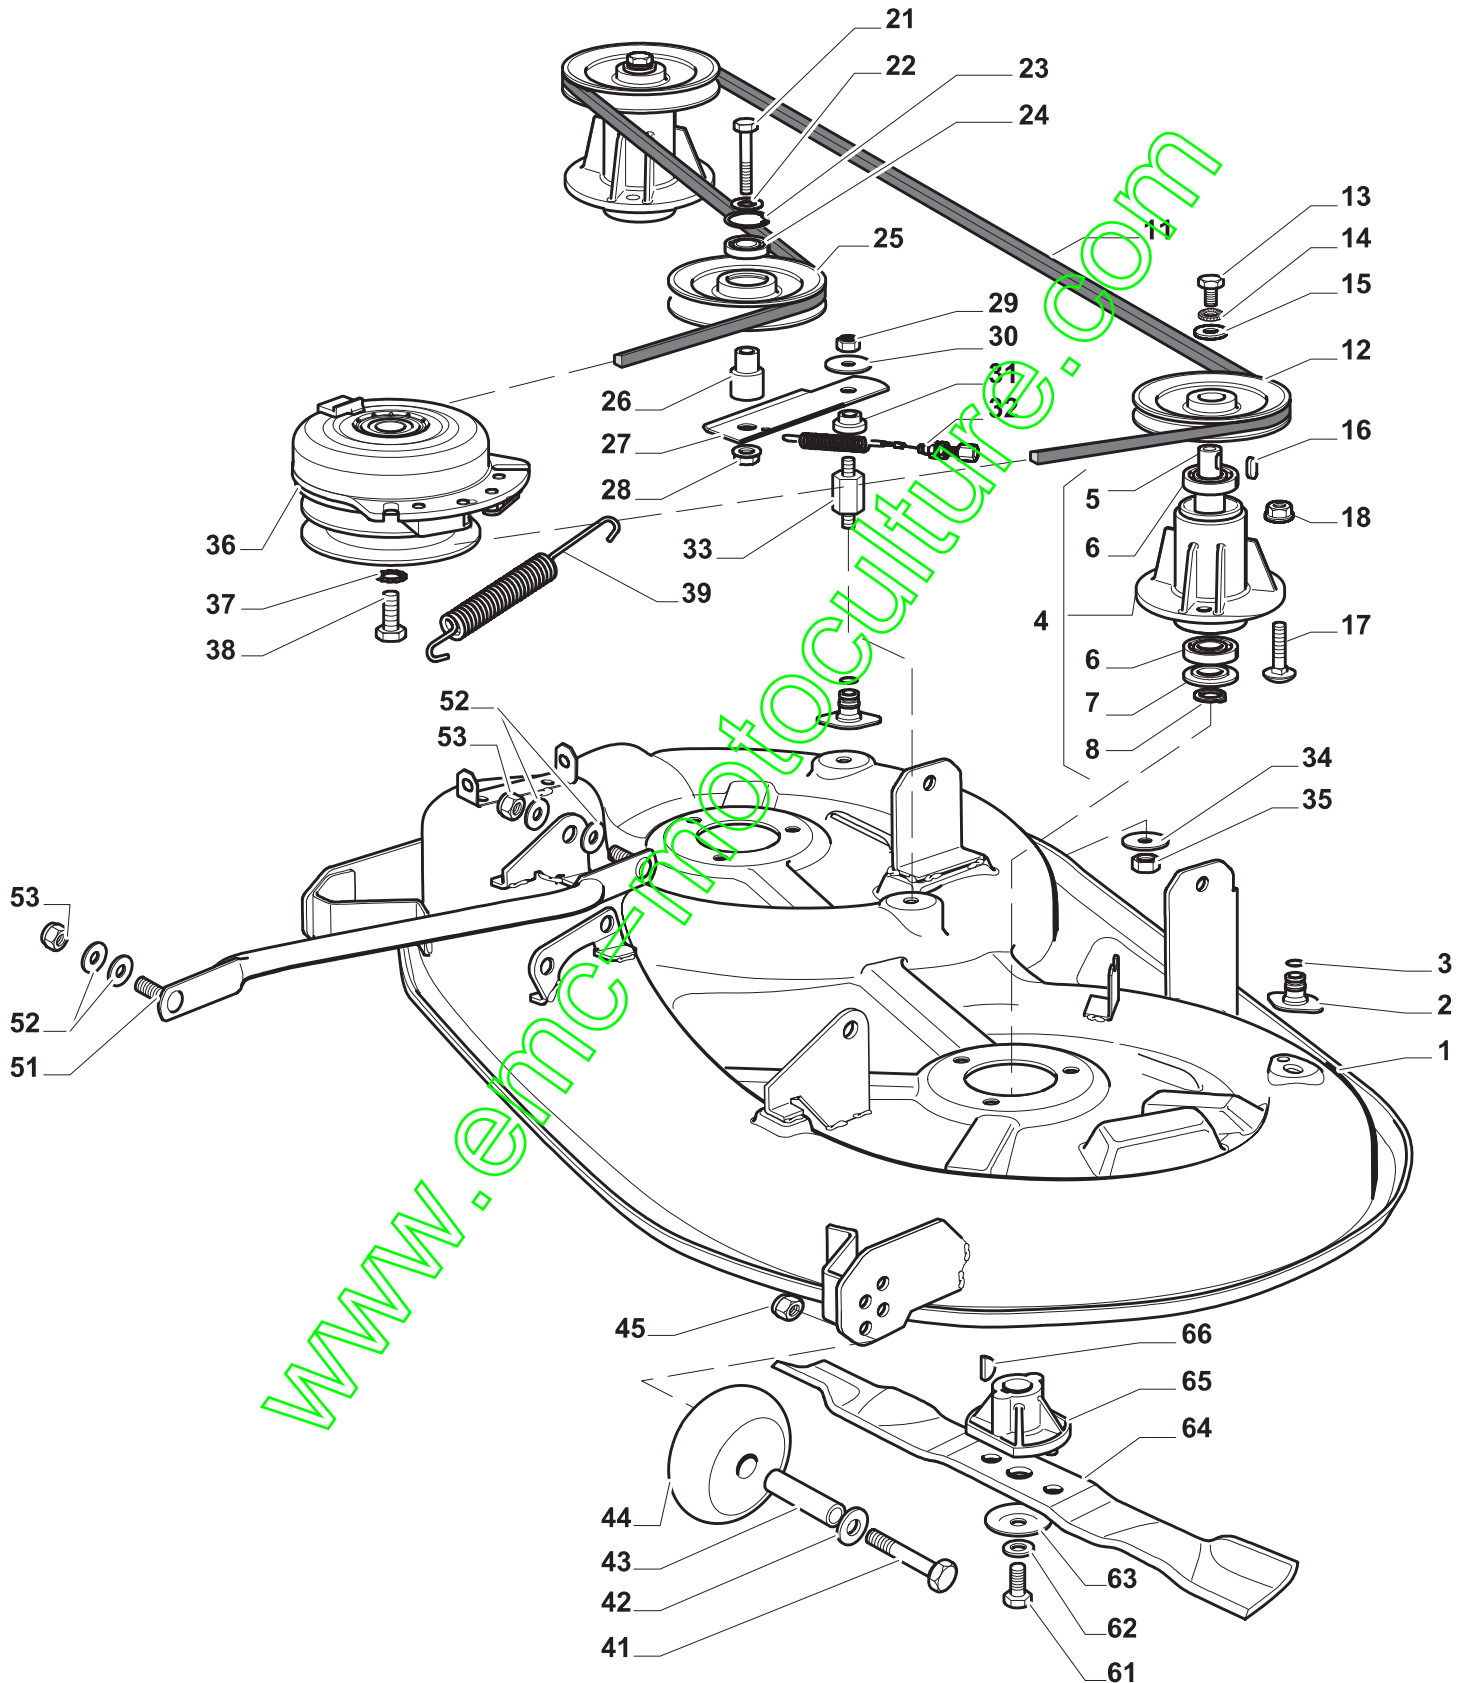

## SC 9812B

Pos. Fig.	Antal Quantity	Art No Part No	Benämning	Description	Anmärkning Notes
67	1	F000-3760-00	Washer, Plain, .321 X1.00 X .055	Washer, Plain, .321 X1.00 X .055	
68	1	F000-5555-00	Bussning	Bracket, Anti-Rotation	
69	2	F000-5562-00	Screw, Tapping, 5/16-18 X 2.35	Screw, Tapping, 5/16-18 X 2.35	
70	1	F000-3847-00	Nut, Lock, 5/16-24	Nut, Lock, 5/16-24	
71	1	19410610/0	Brytare	Microswitch	
72	1	F000-4300-00	Grease	Grease	

[www.emc-motoculture.com](http://www.emc-motoculture.com)

Pos. Fig.	Antal Quantity	Art No Part No	Benämning	Description	Anmärkning Notes
1	1	325394533/0	Knopp	Knob	
2	1	382318229/0	Spak	Lever	
3	1	382318231/0	Axel	Axle	
4	1	12674700/0	Skruv	Screw	
5	1	125430261/0	Fjäder	Spring	
6	1	12154510/0	Mutter	Nut	
7	2	325038006/0	Bussning	Bush	
8	1	325785297/0	Stöd	Support	
9	2	125943009/0	Skruv	Screw	
10	1	325735515/0	Steering Shaft	Steering Shaft	
11	2	125943009/0	Skruv	Screw	
12	1	12793701/0	Skruv	Screw	
13	1	125040636/0	Bussning	Bush	
14	1	125601579/0	Remskiva	Pulley	
15	1	382004620/0	Kabel	Wire	
16	1	12523060/0	Bricka	Washer	
17	1	12293201/0	Mutter	Nut	
21	1	382318239/0	Axel	Axle	
22	4	12735599/0	Skruv	Screw	
23	2	325547231/0	Trombocyt	Plate	
24	1	12155000/0	Mutter	Nut	
26	2	25670011/0	Bricka	Washer	
27	1	382000569/0	Vevstake	Connecting Rod	
28	1	12521350/0	Bricka	Washer	
29	1	382318237/0	Axel	Axle	
30	1	12604899/0	Låsbricka	Crown Fastener	
31	1	325547231/0	Trombocyt	Plate	
32	2	12735599/0	Skruv	Screw	
34	3	25670008/1	Bricka	Washer	
35	3	125510107/1	Stift	Pin	
36	3	12156602/0	Mutter	Nut	
37	3	12295200/0	Mutter	Nut	
38	3	25840012/0	Stång	Tie Rod	
39	3	12523060/0	Bricka	Washer	
41	3	24487998/0	Låsnål	Cotter Pin	
43	3	12156602/0	Mutter	Nut	
44	6	25670008/1	Bricka	Washer	