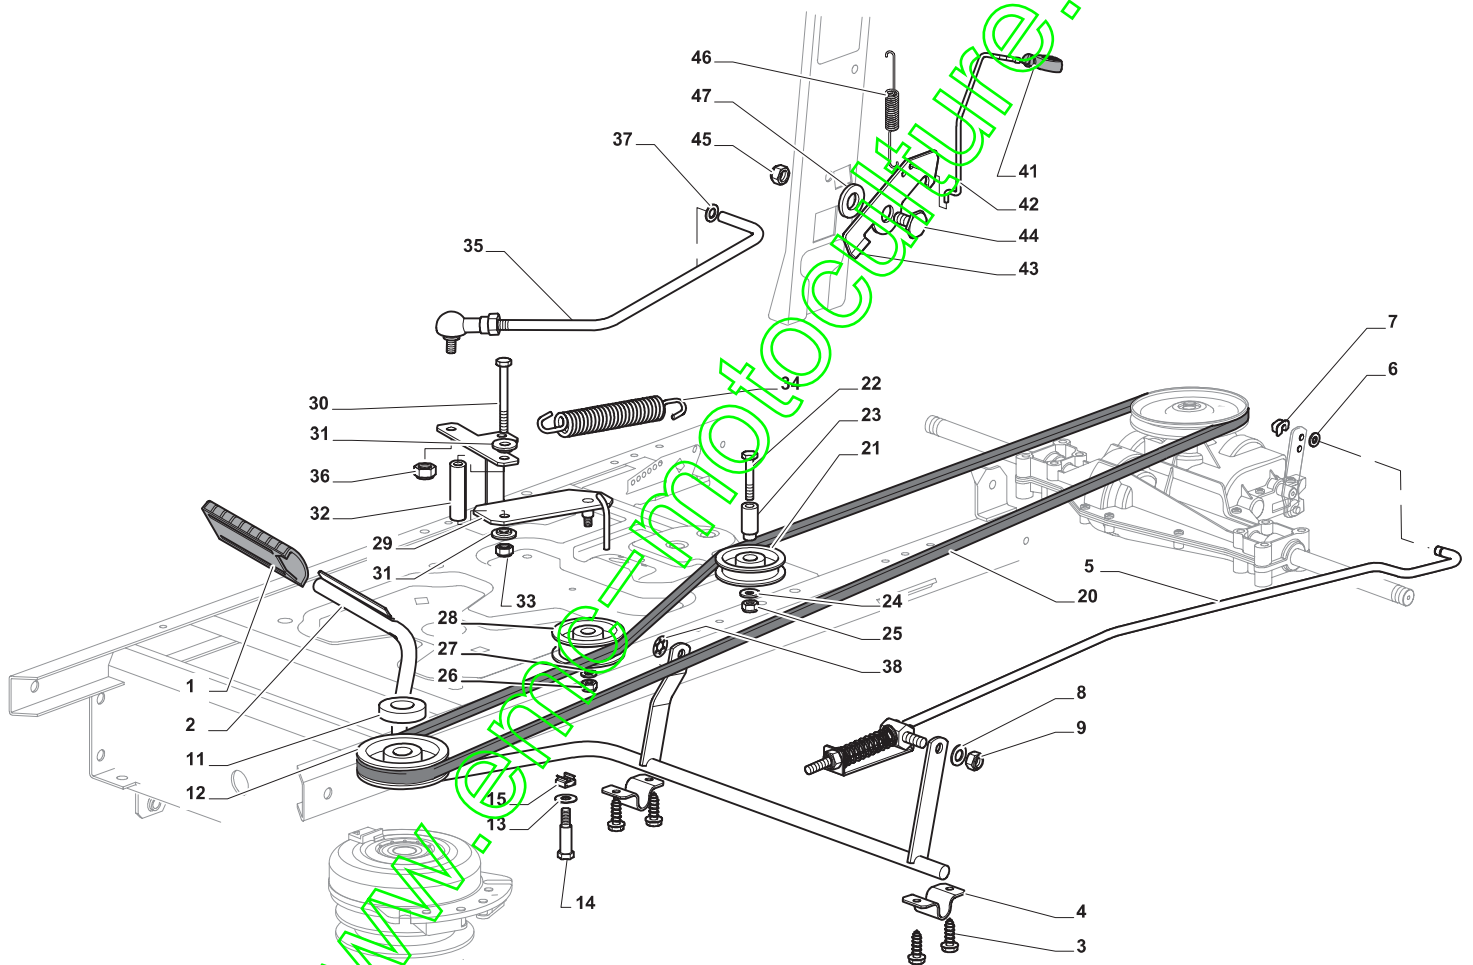

Pos. Fig.	Antal Quantity	Art No Part No	Benämning	Description	Anmärkning Notes
1	1	325110391/0	Clamp Cover	Clamp Cover	
2	1	382500033/0	Pedal	Pedal	
3	4	12735599/0	Skruv	Screw	
4	2	325547231/0	Trombocyt	Plate	
5	1	382000568/0	Länk	Rod	
6	1	12521350/0	Bricka	Washer	
7	1	12436050/0	Trombocyt	Plate	
8	1	25670011/0	Bricka	Washer	
9	1	12155000/0	Mutter	Nut	
11	1	25160021/0	Distans	Spacer	
12	1	25601567/0	Remskiva	Pulley	
13	2	12524010/0	Bricka	Washer	
14	2	25580030/0	Remstyrning	Belt Guide	
15	2	12360425/0	Mutter	Nut	
20	1	135062013/0	Drivrem	Belt	
21	1	25601555/0	Remskiva	Pulley	
22	1	12691400/0	Skruv	Right Screw	
23	1	125160051/0	Distans	Spacer	
24	1	12523060/0	Bricka	Washer	
25	1	12155000/0	Mutter	Nut	
26	1	12155000/0	Mutter	Nut	
27	1	12523060/0	Bricka	Washer	
28	1	25601554/0	Remskiva	Pulley	
29	1	382318235/0	Spak	Lever	
30	1	12691600/0	Skruv	Screw	
31	2	25038002/1	Bussning	Bush	
32	1	25160027/0	Distans	Spacer	
33	1	12155000/0	Mutter	Nut	
34	1	125430262/0	Fjäder	Spring	
35	1	382820016/0	Tie Rod Ass.Y	Tie Rod Ass.Y	
36	1	12293201/0	Mutter	Nut	
37	1	12521350/0	Bricka	Washer	
38	1	12604899/0	Låsbricka	Crown Fastener	
41	1	325394534/0	Knopp	Knob	
42	1	125033083/0	Länk	Rod	
43	1	325253011/0	Hake	Hook	
44	1	22524970/2	Stift	Pin	
45	1	12155000/0	Mutter	Nut	
46	1	25430213/0	Fjäder	Spring	
47	1	12523060/0	Bricka	Washer	

www.emc-motoculture.com