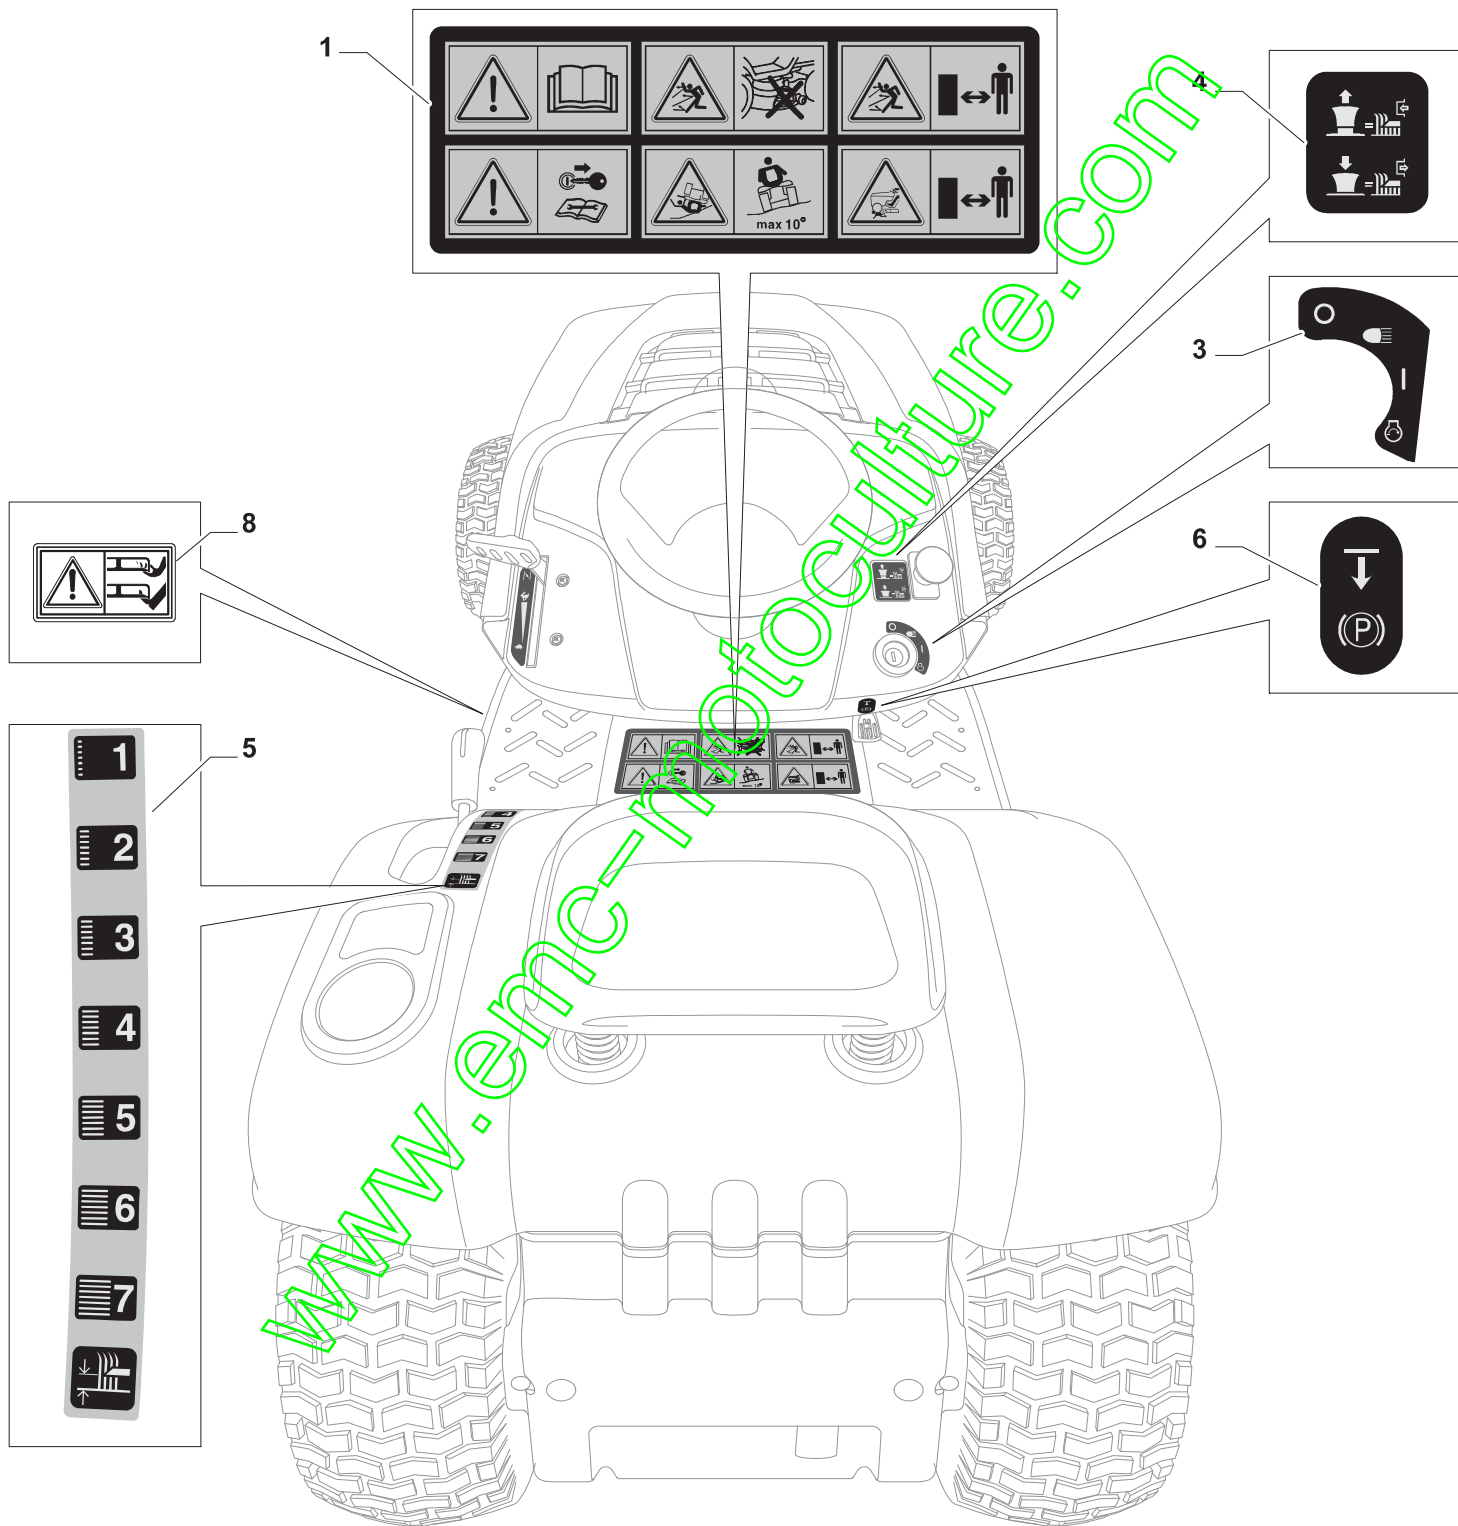

Pos. Fig.	Antal Quantity	Art No Part No	Benämning	Description	Anmärkning Notes
1	1	114362365/1	Dekal	Label	
3	1	114363699/0	Dekal	Label	
4	1	14361438/0	Dekal	Label	
5	1	114363701/0	Dekal	Label	
6	1	114363700/0	Dekal	Label	
8	1	114356699/1	Dekal	Label	

www.emc-motoculture.com