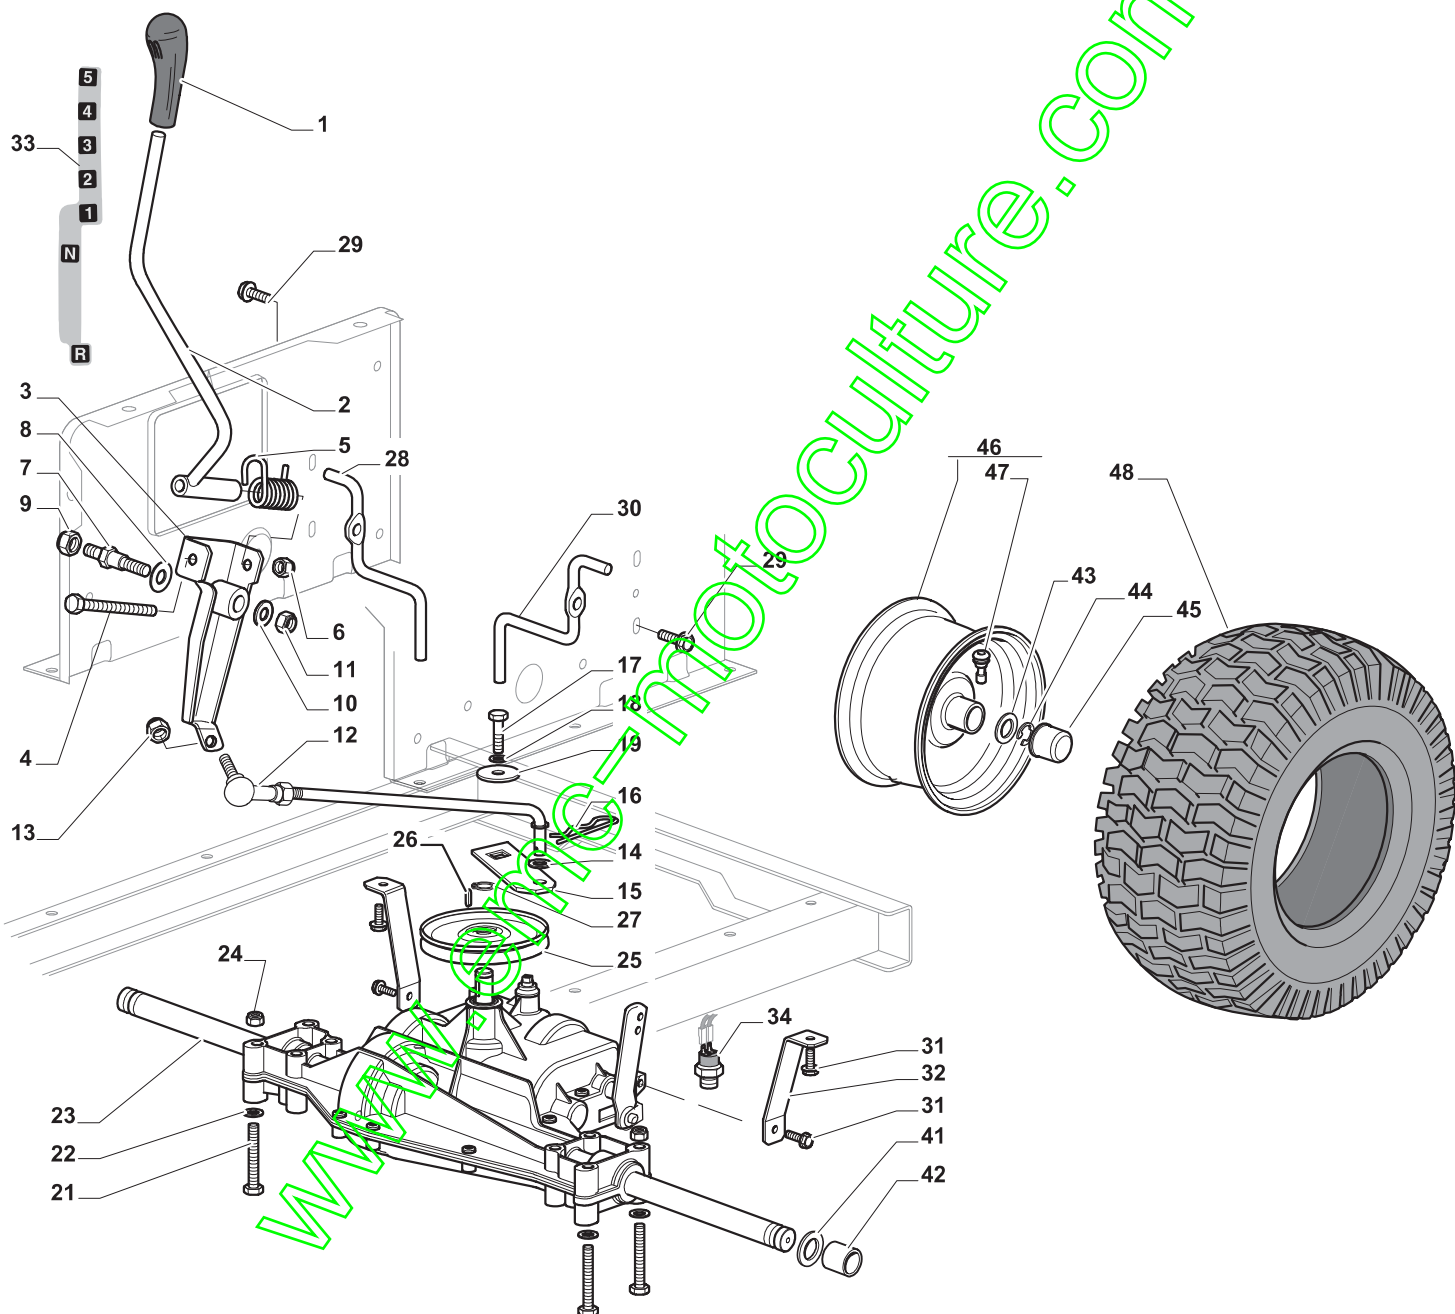

Pos. Fig.	Antal Quantity	Art No Part No	Benämning	Description	Anmärkning Notes
1	1	325394532/0	Knopp	Knob	
2	1	382318233/0	Spak	Lever	
3	1	382774259/0	Fäste	Clamp	
4	1	12692050/0	Skruv	Screw	
5	1	25430226/0	Fjäder	Spring	
6	1	12155000/0	Mutter	Nut	
7	1	25510035/0	Stift	Pin	
8	1	22672151/0	Bricka	Washer	
9	1	12293201/0	Mutter	Nut	
10	1	12523060/0	Bricka	Washer	
11	1	12155010/0	Mutter	Nut	
12	1	382000567/0	Länk	Rod	
13	1	12154210/0	Mutter	Nut	
14	1	12521340/0	Bricka	Washer	
15	1	325318235/0	Spak	Lever	
16	1	12141418/0	Bricka	Washer	
17	1	12735520/0	Skruv	Screw	
18	1	12540040/0	Bricka	Washer	
19	1	22680009/0	Bricka	Washer	
21	4	12691600/0	Skruv	Screw	
22	4	12521350/0	Bricka	Washer	
23	1	18400912/0	Rear Axle Dana 4360-211	Rear Axle (Dana 4360-211)	
24	4	12155000/0	Mutter	Nut	
25	1	82601509/0	Remskiva	Pulley	
26	1	12139430/0	Kil	Key	
27	1	12608950/0	Låsring	Seeger	
28	1	125270329/0	Remstyrning	Belt Guide	
29	2	12735599/0	Skruv	Screw	
30	1	125270330/0	Remstyrning	Belt Guide	
31	4	125943009/0	Skruv	Screw	
32	2	325785315/0	Stöd	Support	
33	1	114363451/0	Dekal	Label	
34	1	19410610/0	Brytare	Microswitch	
41	2	25670005/1	Bricka	Washer	
42	2	125160055/0	Distans	Spacer	
43	6	25670005/1	Bricka	Washer	
44	2	12001010/0	Låsring	Benzing	
45	2	322110233/0	Navkapsel	Hub Cover	
46	2	382000597/0	Rimm	Rimm	
47	2	25950000/0	Ventil	Valve	
48	2	125590015/0	Dack	Shoe