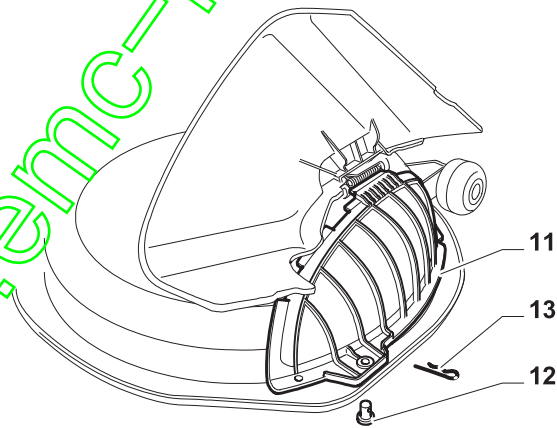

www.emc-motoculture.com

SC 9812B

Pos. Fig.	Antal Quantity	Art No Part No	Benämning	Description	Anmärkning Notes
1	1	382869038/0	Ljuddämparskydd	Muffler Protection	
2	4	125943008/0	Skruv	Screw	
5	2	382650211/0	Trådbygel	Stiffening	
6	1	382033111/0	Stång	Rod	
7	2	12155000/0	Mutter	Nut	
8	1	25510021/1	Stift	Pin	
9	1	24487999/0	Låsnål	Cotter Pin	
11	1	325140099/0	Deflektor	Deflector	
12	1	125510111/0	Stift	Pin	
13	1	24487998/0	Låsnål	Cotter Pin	

www.emc-motoculture.com