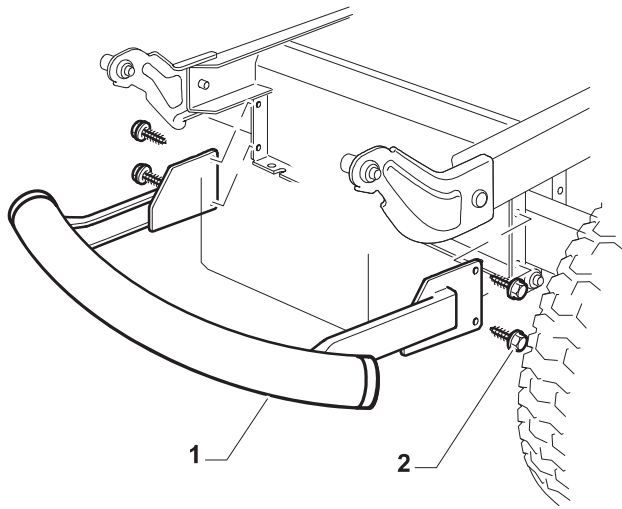

www.emc-motoculture.com

SC 9812B

Pos. Fig.	Antal Quantity	Art No Part No	Benämning	Description	Anmärkning Notes
1	1	382869038/0	Ljuddämparskydd	Muffler Protection	
2	4	125943008/0	Skruv	Screw	
5	2	382650211/0	Trådbygel	Stiffening	
6	1	382033111/0	Stång	Rod	
7	2	12155000/0	Mutter	Nut	
8	1	25510021/1	Stift	Pin	
9	1	24487999/0	Låsnål	Cotter Pin	
11	1	325140099/0	Deflektor	Deflector	
12	1	125510111/0	Stift	Pin	
13	1	24487998/0	Låsnål	Cotter Pin	

www.emc-motoculture.com