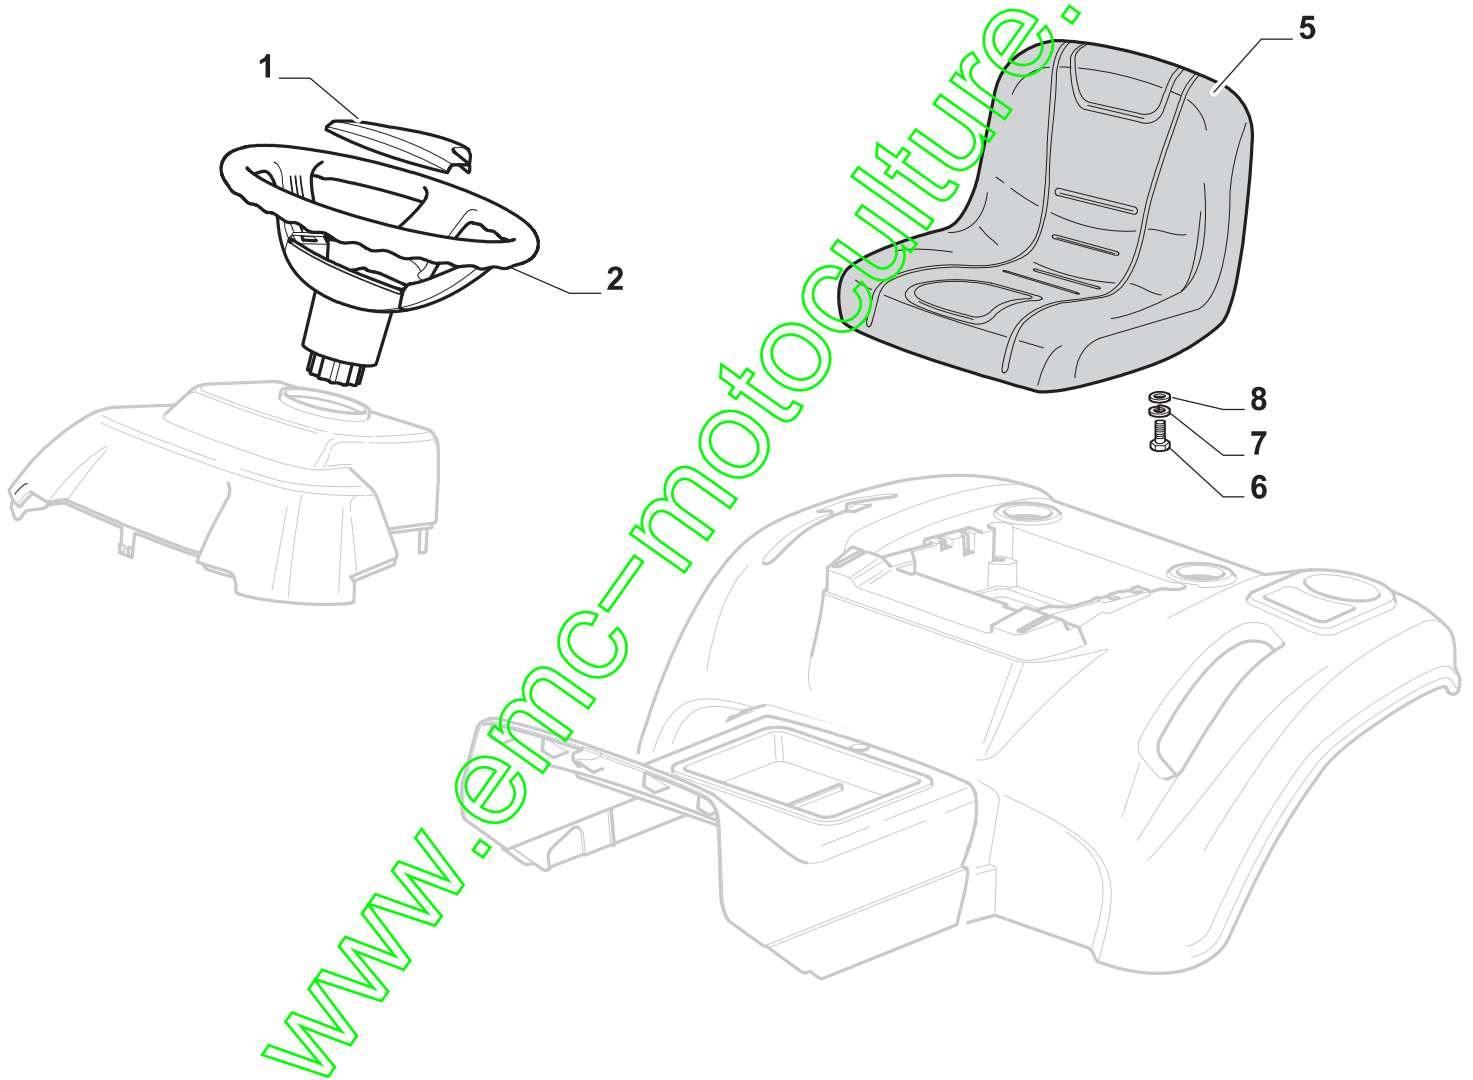

[www.emc-motoculture.com](http://www.emc-motoculture.com)

SC 9812B

Pos. Fig.	Antal Quantity	Art No Part No	Benämning	Description	Anmärkning Notes
1	1	325580503/0	Steering Plate	Steering Plate	
2	1	325961219/0	Rott	Steering Wheel	
5	1	125722472/0	Seat	Seat	
6	4	12792611/0	Skruv	Screw	
7	4	12540260/0	Bricka	Washer	
8	4	12523060/0	Bricka	Washer	