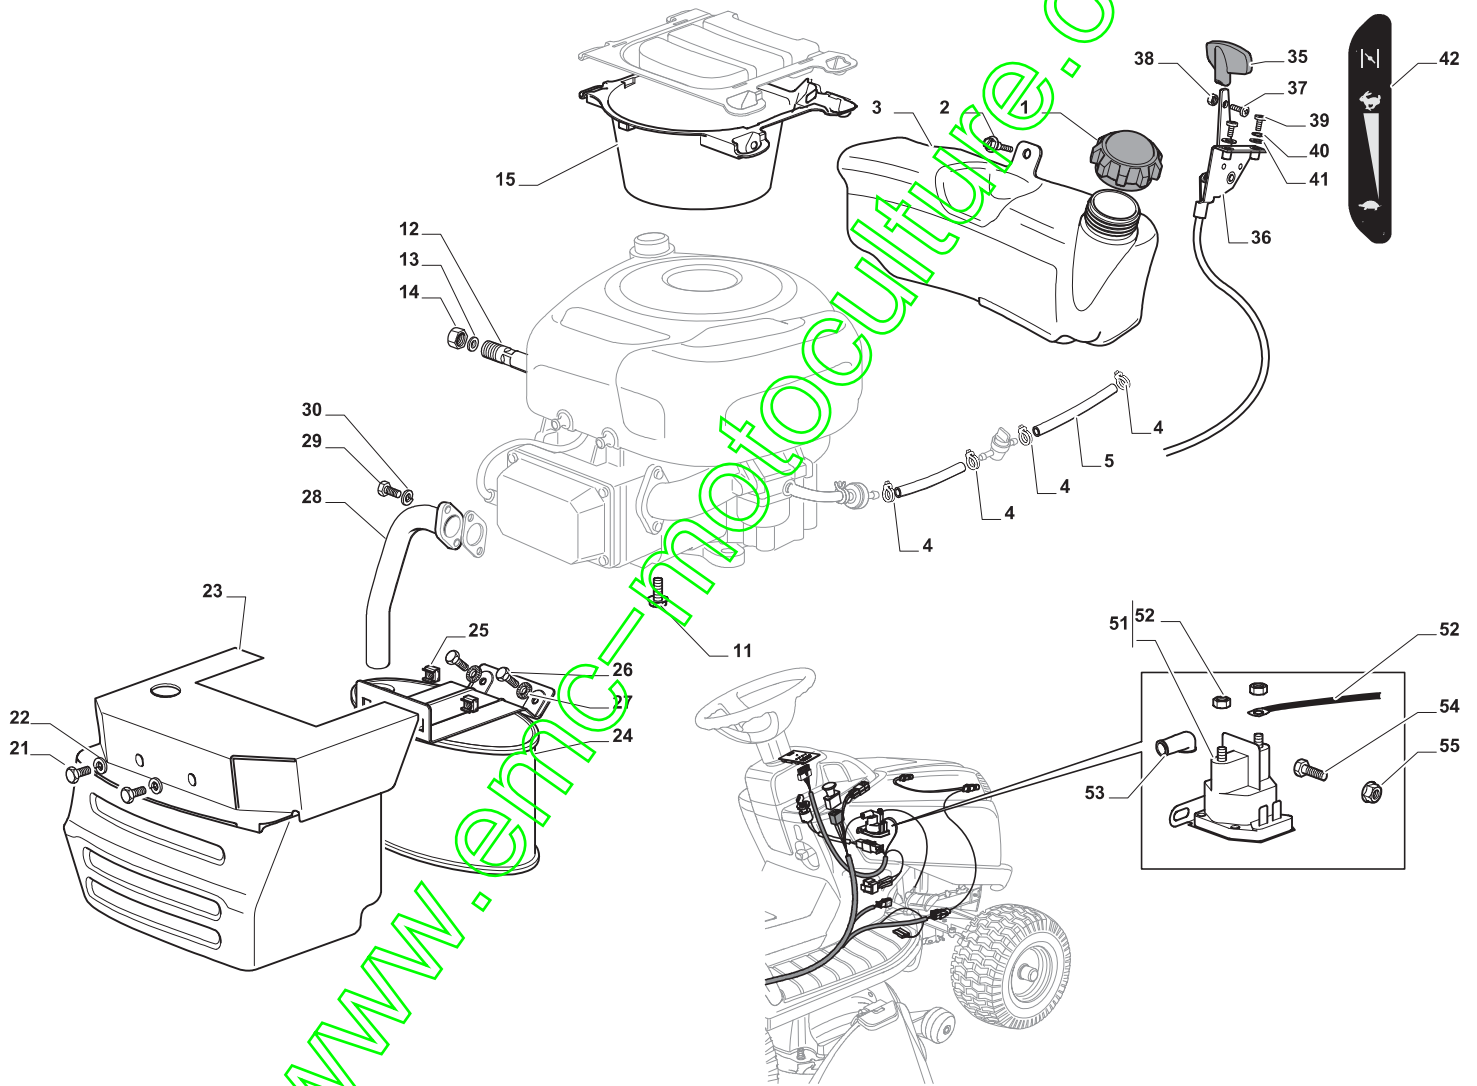

Pos. Fig.	Antal Quantity	Art No Part No	Benämning	Description	Anmärkning Notes
1	1	25795001/1	Lock	Cap	
2	4	125943010/0	Skruv	Screw	
3	1	325735126/0	Tank	Tank	
4	4	18375051/1	Slangklämma	Fair Led	
5	1	25869057/0	Vevstake	Connecting Tube (1000 Mm)	
6	3	12691100/0	Skruv	Left Screw	
7	3	12154210/0	Mutter	Nut	
8	1	12691115/0	Skruv	Left Screw	
9	1	12540260/0	Bricka	Washer	
10	1	12154210/0	Mutter	Nut	
11	3	112735108/1	Skruv	Screw	
12	1	25598050/0	Oil Discharge Extension	Oil Discharge Extension	
13	1	18401001/1	Tätningring	Oil Seal	
14	1	18737849/0	Lock	Oil Cap	
15	1	325108044/1	Inmatningstratt	Conveyor	
21	2	12792611/0	Skruv	Screw	
22	2	12540260/0	Bricka	Washer	
23	1	382598047/0	Ljuddämparskydd	Muffler Protection	
24	1	182750010/0	Ljuddämpare	Muffler	
25	2	12360425/0	Mutter	Nut	
26	2	12792611/0	Skruv	Screw	
27	2	12540260/0	Bricka	Washer	
28	1	18738224/0	Avgasrör	Exhaust Tube	
29	2	12737450/0	Skruv	Screw	
30	2	12540260/0	Bricka	Washer	
31	1	12691115/0	Skruv	Left Screw	
32	1	12154210/0	Mutter	Nut	
35	1	325394531/0	Knopp	Knob	
36	1	182000216/0	Gasreglage	Accelerator	
37	1	112726389/0	Skruv	Screw	
38	1	12290800/0	Mutter	Nut	
39	2	112726389/0	Skruv	Screw	
40	2	12540020/0	Bricka	Washer	
41	2	12521310/0	Bricka	Washer	
42	1	114363697/0	Dekal	Label	
51	1	18736111/0	Starter Relay	Starter Relay	
52	2	12360352/0	Mutter	Nut	
53	1	25065002/0	Kabel	Cable	
54	1	18564864/1	Tätningshylsa	Protection	
55	1	12790781/0	Skruv	Screw	
56	2	12154510/0	Mutter	Nut	

www.emc-motoculture.com