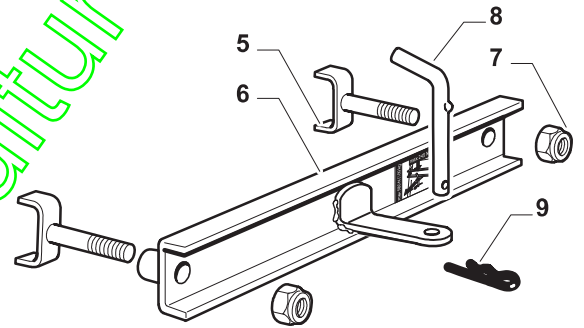

www.emc-motoculture.com

SC 9812B

Pos. Fig.	Antal Quantity	Art No Part No	Benämning	Description	Anmärkning Notes
1	1	382869038/0	Ljuddämparskydd	Muffler Protection	
2	4	125943008/0	Skruv	Screw	
5	2	382650211/0	Trådbygel	Stiffening	
6	1	382033111/0	Stång	Rod	
7	2	12155000/0	Mutter	Nut	
8	1	25510021/1	Stift	Pin	
9	1	24487999/0	Låsnål	Cotter Pin	
11	1	325140099/0	Deflektor	Deflector	
12	1	125510111/0	Stift	Pin	
13	1	24487998/0	Låsnål	Cotter Pin	

www.emc-motoculture.com