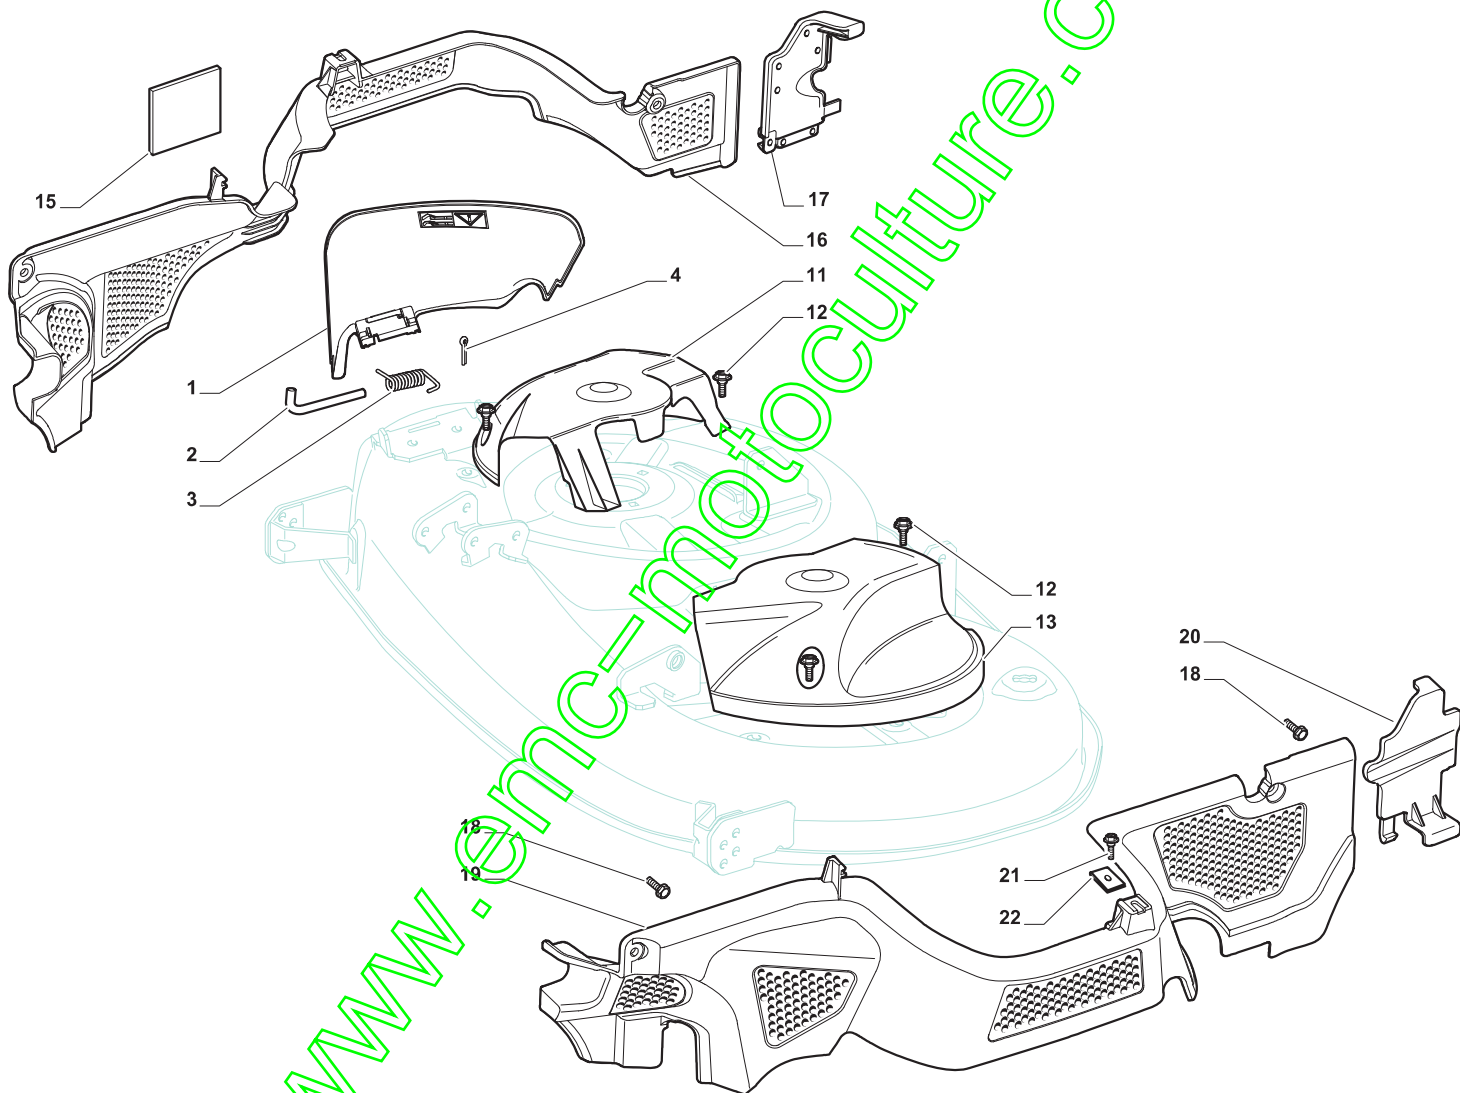

Pos. Fig.	Antal Quantity	Art No Part No	Benämning	Description	Anmärkning Notes
1	1	325600077/1	Avsluta Skydd	Exit Protection	
2	1	25510073/0	Stift	Pin	
3	1	125430242/1	Fjäder	Spring	
4	1	12141418/0	Bricka	Washer	
11	1	325600078/0	Hus	Case	
12	4	125943006/0	Skruv	Screw	
13	1	325600079/0	Hus	Case	
15	1	325600084/0	Skydd	Guard	
16	1	325060154/0	Hus	Case	
17	1	325600082/0	Skydd	Guard	
18	4	125943011/0	Skruv	Screw	
19	1	325060155/0	Hus	Case	
20	1	325600083/0	Skydd	Guard	
21	2	27943051/0	Skruv	Screw	
22	2	112437506/0	Trombocyt	Plate	

www.emc-motoculture.com