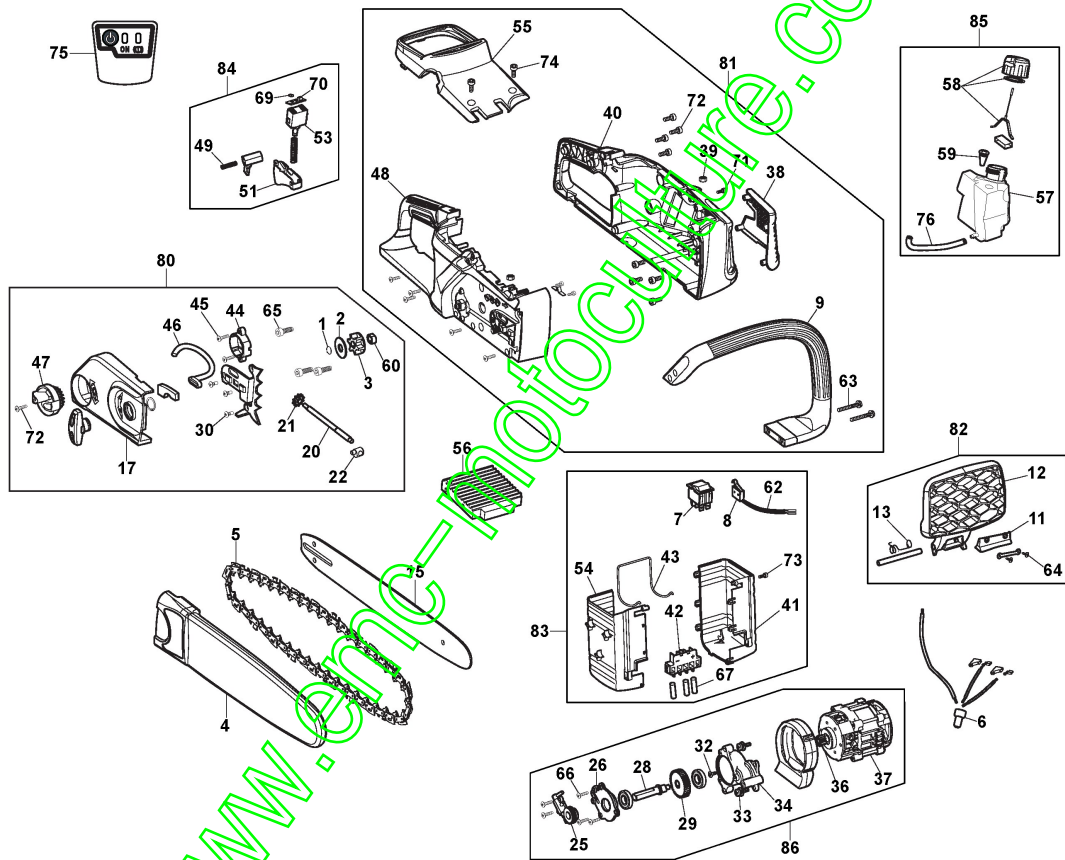

# Tronçonneuse Batterie

Réf. N°	Q.té :	Code article	Description	Articles	De	Jusqu'à
1	1	118810403/0	Etrier			
2	1	118810480/0	Rondelle			
3	1	118803294/1	Couronne			
4	1	4181297	Protège-Guide 14inch			
5	1	1519-9116-01	Chaîne 14"-3/8"-0,050"-52E			
6	2	118803230/0	Terminal			
7	1	118803343/0	Interrupteur			
8	1	118803341/0	Interrupteur			
9	1	118803409/0	Poignée Avant			
11	1	118803331/0	Protection			
12	1	118803417/0	Protection			
13	1	118803267/0	Ressort			
15	1	123900205/0	Guide-Chaîne 14inch			
17	1	118803405/0	Carter Chaîne			
20	1	118803243/0	Engrenage			
21	1	118803297/0	Engrenage			
22	1	118803273/0	Vis			
25	1	118803465/0	Pompe À Huile			
26	1	118803248/0	Covercle			
28	1	118803261/0	Arbre de sortie			
29	1	118803259/0	Engrenage			
30	3	6981285	Dotation Visserie			
32	1	2135020	Vis			
33	3	112727790/0	Vis			
34	1	118803247/0	Carter			
36	1	118803254/0	Engrenage			
37	1	118803332/1	Moteur			
38	1	118803427/0	Couvre Gauche			
39	2	112292100/0	Ecrou			
40	1	118803447/0	Carter Gauche			
41	1	118803312/0	Batterie Carter, Gauche			
42	1	118803302/0	Verrouillage			
43	1	118803250/0	Ressort			
44	1	118803310/0	Etrier			
45	2	112728523/0	Vis			
46	1	118803325/0	Tube Départ Huile			
47	1	118803434/0	Poignée, Jaune			
48	1	118803453/0	Carter Droit			
49	1	118803264/0	Ressort			
50	1	118803442/0	Bouton, Jaune			
51	1	118803448/0	Levier Accélérateur			
53	1	118803339/0	Interrupteur			
54	1	118803311/0	Batterie Carter, Droite			
55	1	118803444/0	Carter-Moteur	Grey		
55	1	118803445/0	Carter-Moteur	Black		
56	1	118803468/0	PCB components			
57	1	118803319/0	Réservoir Huile			
58	1	118803348/0	Bouchon D'Huile			