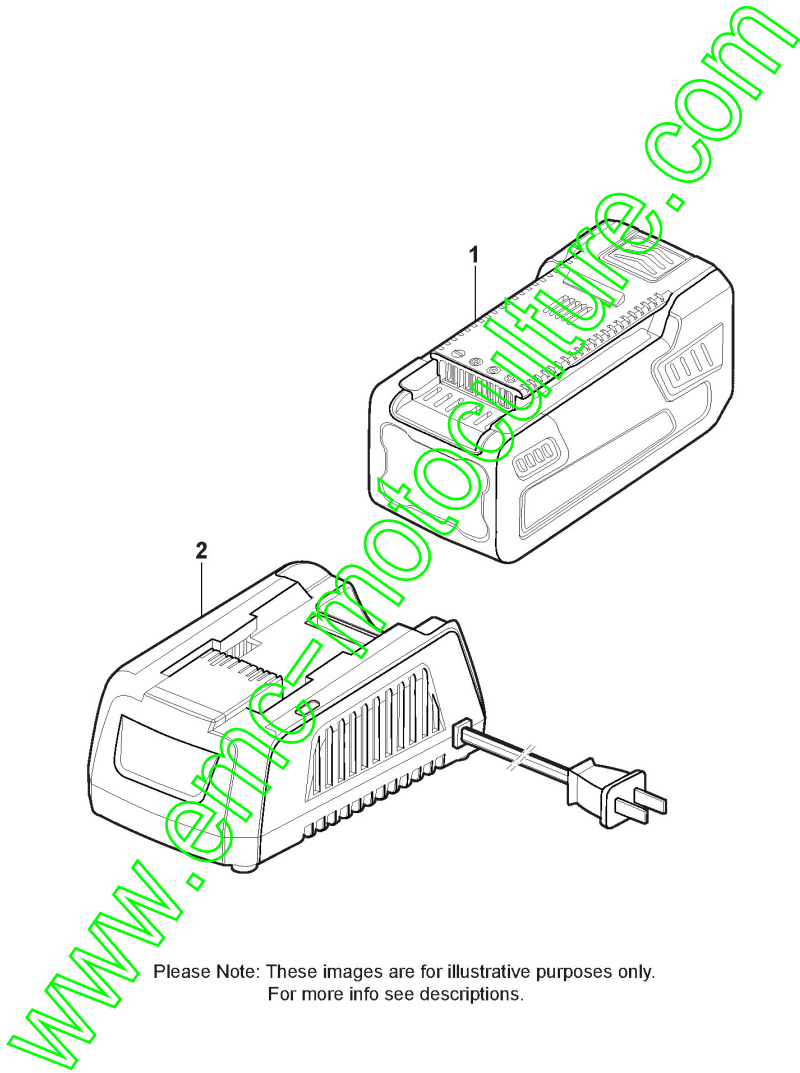

Please Note: These images are for illustrative purposes only.
For more info see descriptions.

Batterie

Réf. N°	Q.té :	Code article	Description	Articles	De	Jusqu'à
1	1	270482518/S15	Batterie 48V - 2.5Ah	Stiga vers.		
1	1	270485018/S15	Batterie 48V - 5Ah	Stiga vers.		
2	1	270480028/S15	48V Chargeur - EU prise	Stiga vers.		
2	1	270480128/S16	48V Chargeur Rapide - EU prise	Stiga vers.		

www.emc-motoculture.com