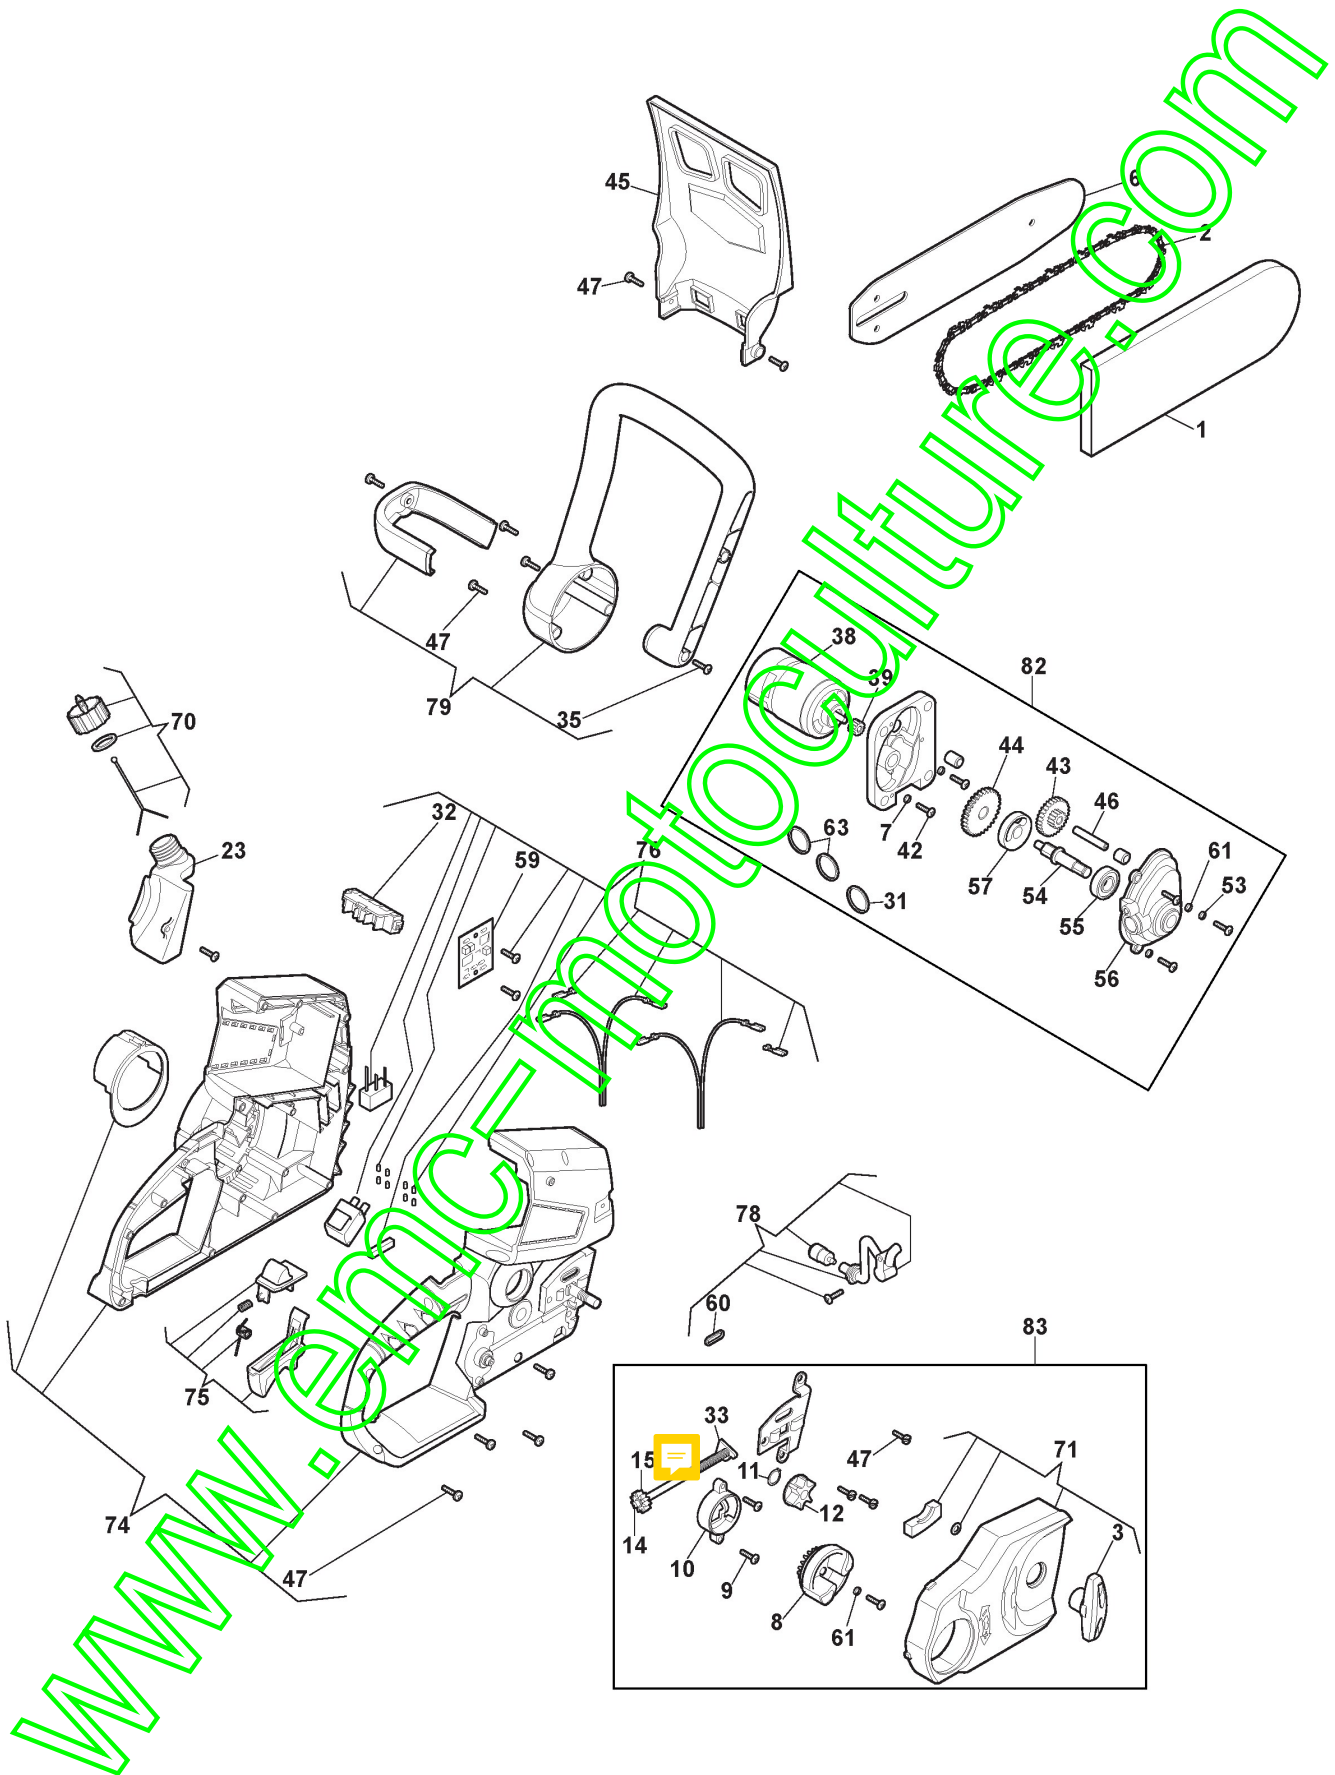

# Tronçonneuse 24V

Réf. N°	Q.té :	Code article	Description	Articles	De	Jusqu'à
1	1	323085000/0	Protège-Guide			
2	1	1519-9110-01	Chaîne 10"-3/8"-0,050"-40E			
3	1	118803822/0	Poignée, Gris			
6	1	123900360/0	Guide-Chaîne 10"-3/8"-0,050"			
7	2	112581500/0	Grower			
8	1	118803808/0	Poignée, Gris			
9	2	112727810/0	Vis			
10	1	118803310/0	Etrier			
11	1	3353050	Circlip			
12	1	118810453/0	Couronne			
14	1	118810613/0	Arbre			
15	1	118803297/0	Engrenage			
23	1	118810591/0	Réservoir Huile			
31	1	118810651/0	Anneau			
32	1	118810517/0	Connecteur			
33	1	118810585/0	Plaquette			
35	1	2123210	Vis			
38	1	118810638/0	Moteur			
39	1	118810587/0	Engrenage			
42	2	112727790/0	Vis			
43	1	118810622/0	Engrenage			
44	1	118810623/0	Engrenage			
45	1	118810590/0	Protection			
46	1	118810582/0	Arbre			
47	26	112728523/0	Vis			
53	3	118810616/0	Rondelle Elastique			
54	1	118810620/0	Arbre			
55	1	118804136/0	Roulement			
56	1	118810578/0	Couvercle			
57	1	118810588/0	Came			
59	1	118810565/0	PCB			
60	1	118803325/0	Tube Départ Huile			
61	6	118810615/0	Rondelle			
63	2	118810602/0	Anneau			
70	1	118810608/0	Bouchon D'Huile, Noir			
71	1	118810603/0	Carter Chaîne, Noir			
74	1	118810643/0	Ens. Carter, Gris			
75	1	118810605/0	Ens. Interrupteur, Noir			
76	1	118810606/0	PCB components			
78	1	118810607/0	Pompe À Huile			
79	1	118810609/0	Ens. Poignée			
82	1	118810755/0	Ens Moteur Électrique-Engrenage			
83	1	118810756/0	Carter d'embrayage, Gris			