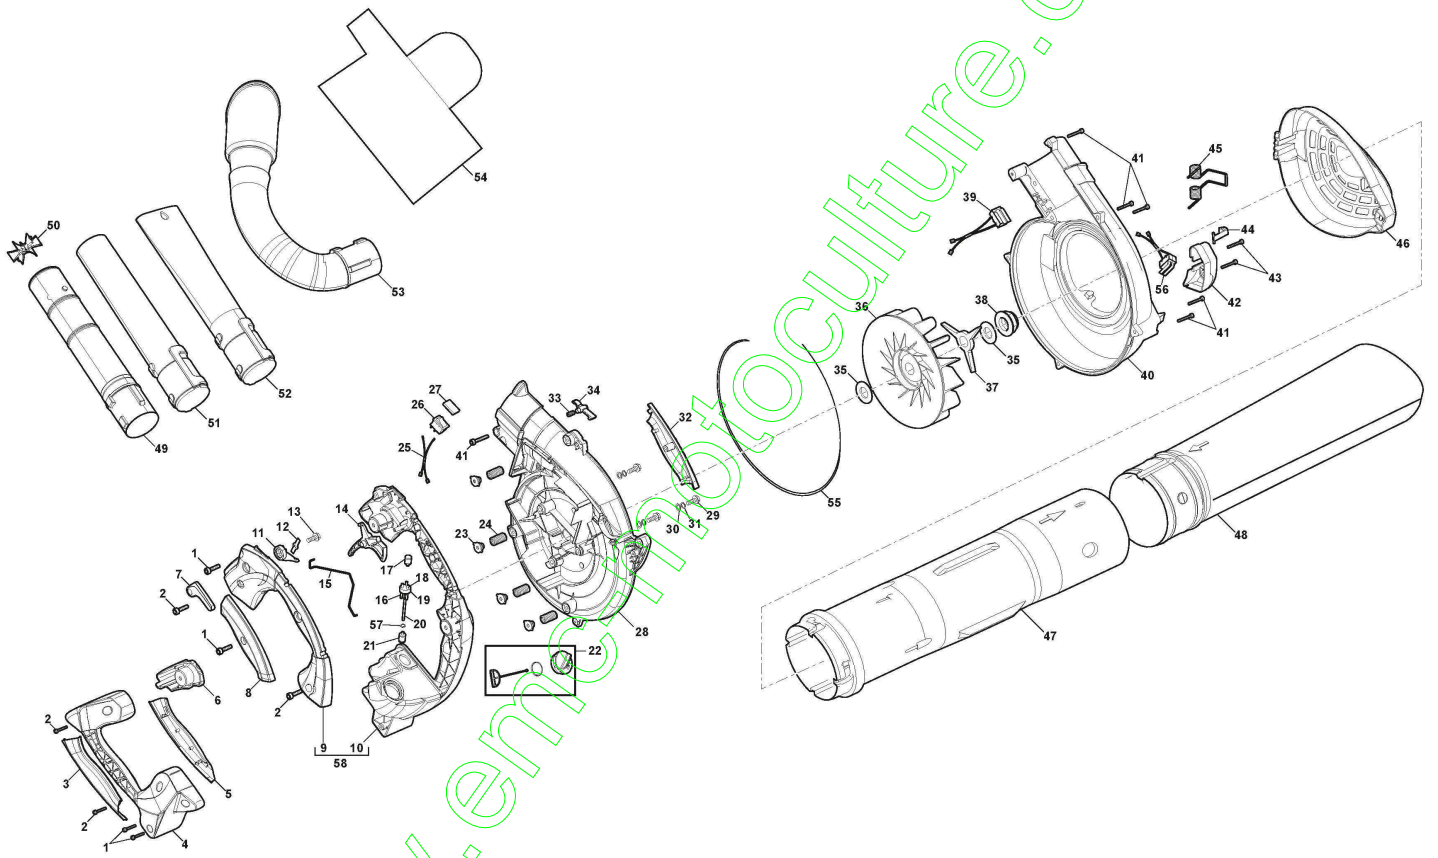

Carter

Réf. N°	Q.té :	Code article	Description	Articles	De	Jusqu'à
49	1	118803128/0	Premier Tuyau Souffleur			
50	1	118803129/0	Shredder			
51	1	118803130/0	Troisième Tuyau Souffleur			
52	1	118803131/0	Deuxième Tuyau Souffleur			
53	1	118803132/0	Tuyau Raccord Sac			
54	1	118803133/0	Sac De Ramassage			
55	1	118804610/0	Garniture			
56	1	118804609/0	Interrupteur			
57	1	118804613/0	Anneau Élastique			
58	1	118803098/1	Kit de couvercle de poignée			

www.emc-motoculture.com