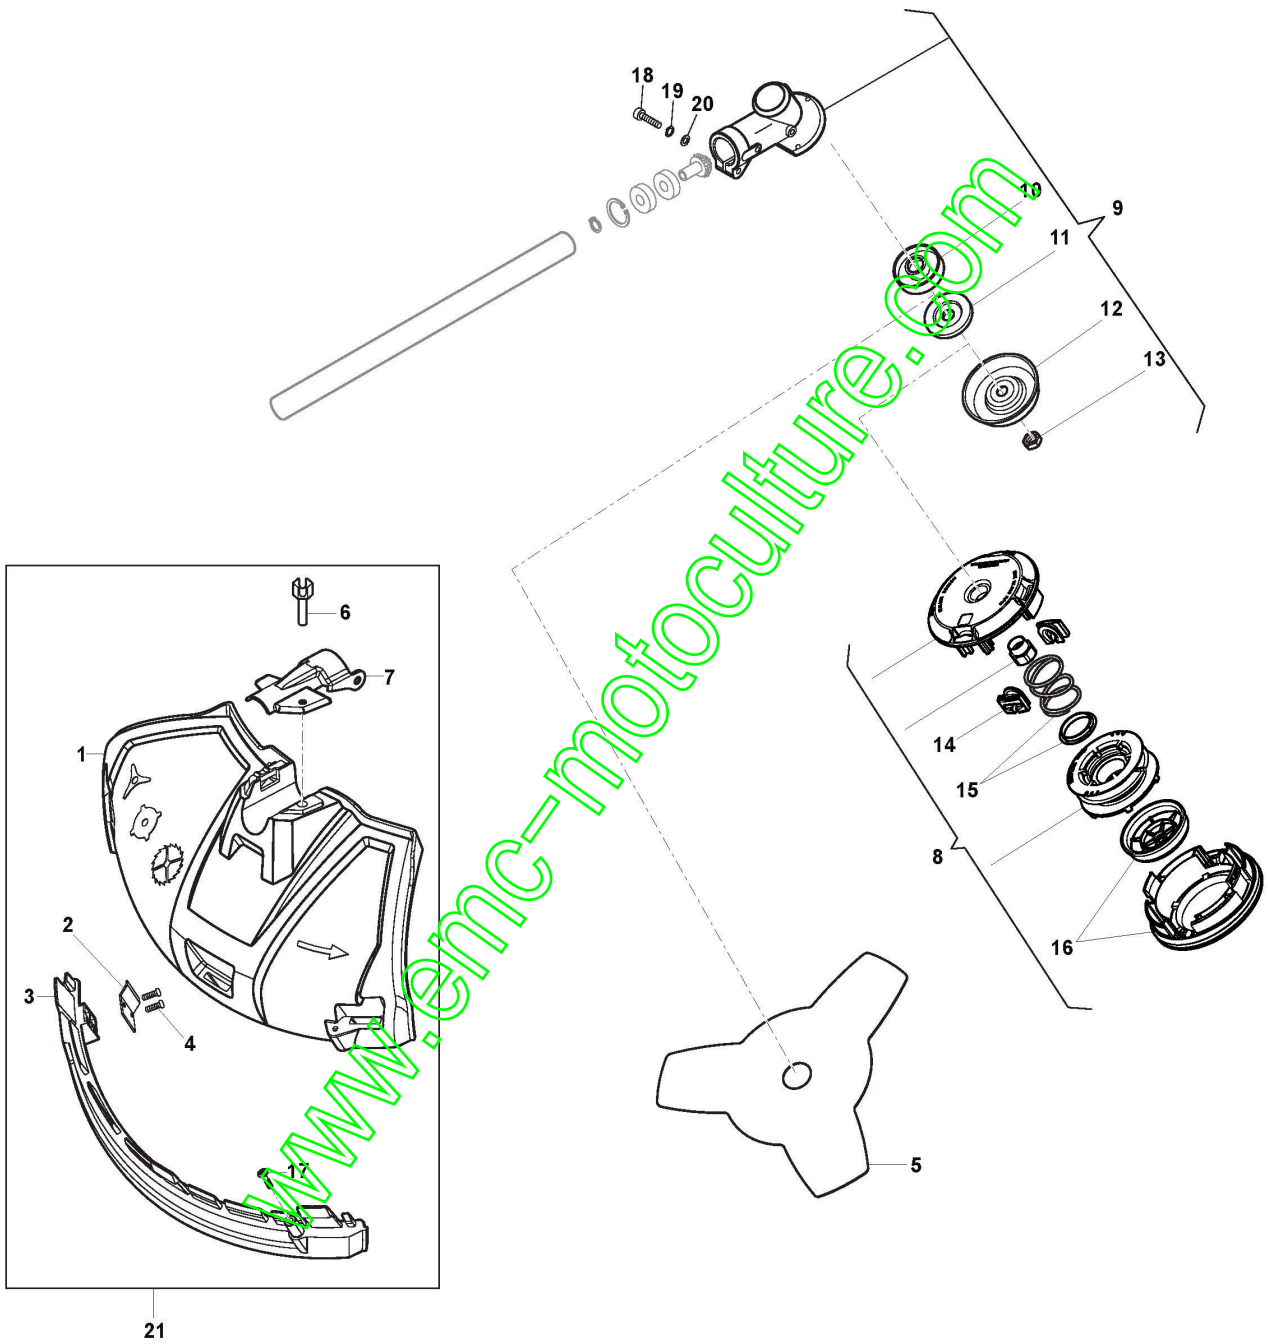

Boîte engrenage

Réf. N°	Q.té :	Code article	Description	Articles	De	Jusqu'à
1	1	118802323/1	Capot Anti-Projections			
2	1	118802578/0	Lame Coupe-Fil			
3	1	118802580/1	Protection			
4	2	112728099/1	Vis			
5	1	1911-9148-01	Lame À 3 Dents			
6	1	118802579/0	Vis			
7	1	118803481/0	Plaquette			
8	1	1911-9227-01	Tête À Fils Nylon			
9	1	118803482/0	Boîte Engrenage			
10	1	118803485/0	Plaque			
11	1	118803484/0	Plaque			
12	1	118803483/0	Couvercle			
13	1	2452090	Ecrou			
14	1	118804890/0	Line Retainer			
15	1	118804889/0	Ressort			
16	1	118804888/0	Couvercle + Bouton			
17	1	118804822/0	Vis			
18	1	2132180	Vis			
19	1	112582100/0	Grower			
20	1	112521330/0	Rondelle			
21	1	118805032/0	Ens. Capot Anti-Projections			

www.emc-motoculture.com