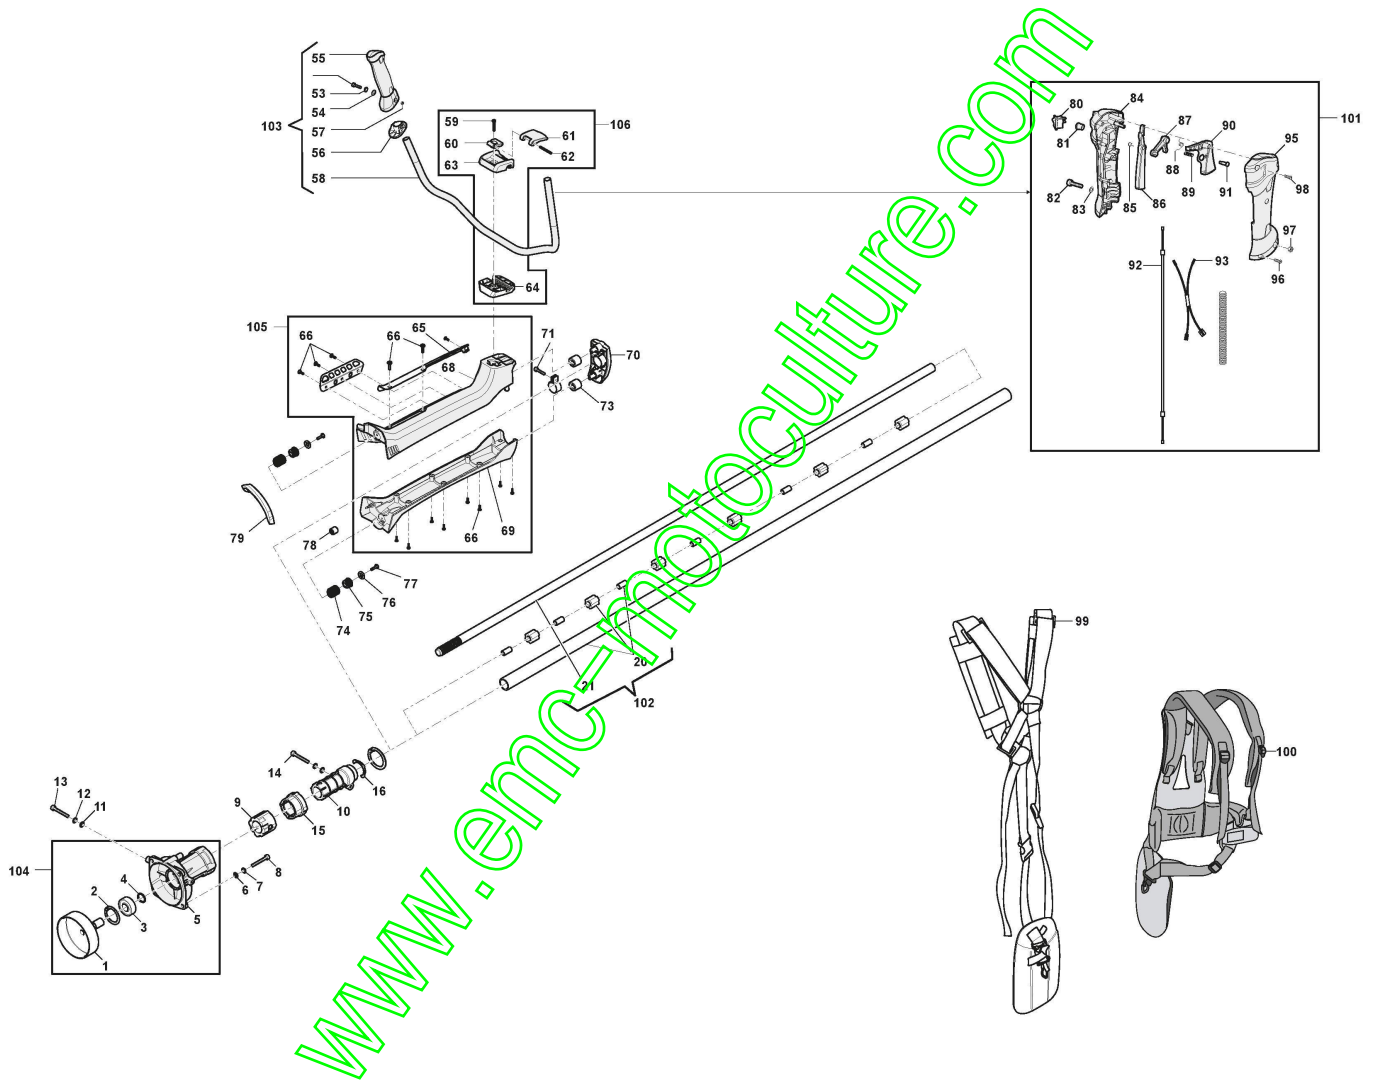

www.emc-motoculture.com

Transmission

Réf. N°	Q.té :	Code article	Description	Articles	De	Jusqu'à
1	1	118802495/0	Cloche Embrayage			
2	1	112610800/0	Anneau Ressort			
3	1	119216048/0	Roulement			
4	1	112609200/0	Seeger			
5	1	118802497/0	Output block			
6	4	112521330/0	Rondelle			
7	4	112521330/0	Rondelle			
8	4	2132180	Vis			
9	1	118802553/0	Caoutchouc Anti-Vibrat. Arrière			
10	1	118802554/0	Tube			
11	2	112521330/0	Rondelle			
12	2	112521330/0	Rondelle			
13	1	112727794/0	Vis			
14	1	2132180	Vis			
15	1	118802552/0	Caoutchouc Anti-Vibrat. Avant			
16	1	118802555/0	Tube			
20	1	118803479/0	Ens.Tube Transmission			
21	1	118802457/0	Arbre Transmission			
53	1	112521320/0	Rondelle			
54	1	112521320/0	Rondelle			
55	1	118802563/0	Branche Gauche			
56	1	118802564/0	Support Poignée			
57	1	112291000/0	Ecrou			
58	1	118802482/0	Guidon			
59	1	118802577/0	Vis			
60	1	118802575/0	verrouillage briquettes			
61	1	118802574/0	Poignée			
62	1	118802576/0	Arbre			
63	1	118802572/0	Couvre-Poignée			
64	1	118802573/0	Poignée			
65	1	118802507/0	Kabelmantel			
66	1	112728440/0	Vis			
68	1	118802505/0	Protection supérieure Jaune			
69	1	118802506/0	Unterschutz			
70	1	118802566/0	Support Antivibrations			
71	1	112728519/0	Vis			
73	2	118802569/0	Bumper			
74	2	112731601/0	Vis			
75	2	118802570/0	Bumper			
76	2	112523020/0	Rondelle			
77	2	118802568/0	Ressort			
78	1	118802571/0	Caoutchouc Anti-Vibrations			
79	1	118802527/0	Caoutchouc			
80	1	118800202/0	Interrupteur			
81	1	118802524/0	Poussoir			
82	1	2123110	Vis			
83	1	112521320/0	Rondelle			
84	1	118802522/0	Griffkappe, Linke			