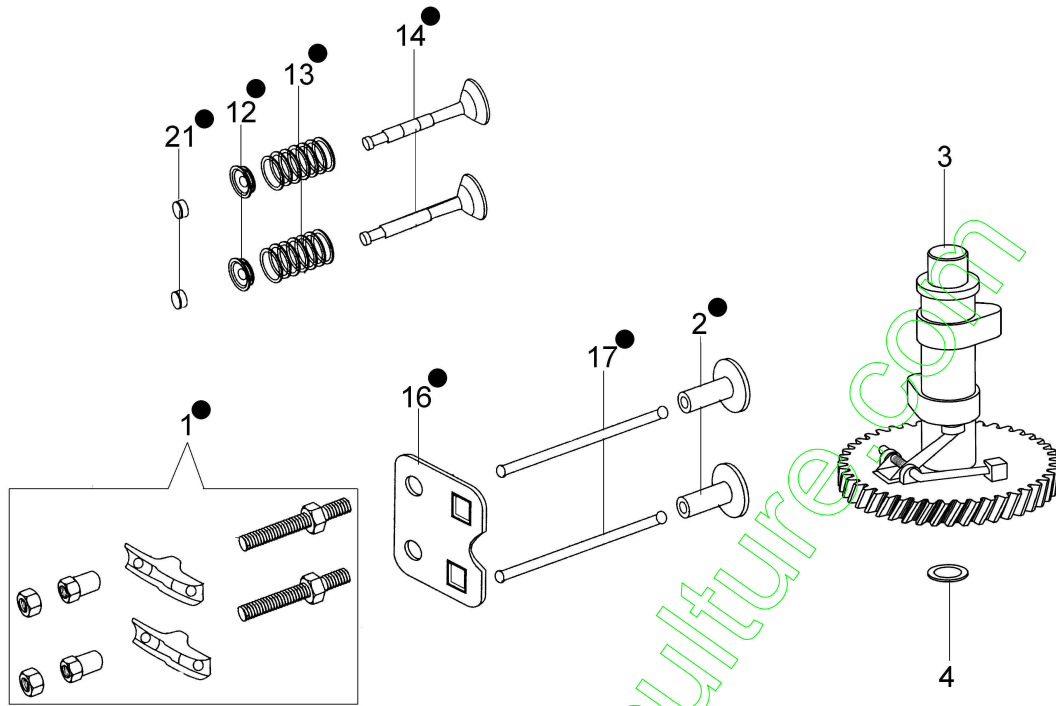

www.emc-motoculture.com

Illustration Tête cylindre et soupape

Illustration Tête cylindre et soupape

Réf.N°	Q.té	Code de l'article	Description	Validité depuis	Validité jusqu'à	Notes	Bulletin
1	2	L66150368	Balancier				
2	2	L66150403	Guide				
3	1	L66150102A	Arbre à cames				
4	1	L66150399	Rondelle				
5	1	3055123R	Bougie				
6	2	L66150709	Goujon	11/2013			
6	2	L66150396	Goujon		10/2013		
7	1	L66150221	Tête cylindre				
8	4	L66150720	Vis				
9	4	L66150393	Vis				
10	2	L66150350	Goupille				
11	1	L66150394	Couvercle				
12	2	L66150365	Bague				
13	2	L66150366	Ressort soupape				
14	1	L66150472	Kit soupape suction/évacuation				
15	2	L66150241	Goujon				
16	1	L66150096	Tôle				
17	1	L66150722	Tige balancier				
18	1	L66150245	Kit joints		10/2013		
18	1	L66150724	Kit joints	11/2013			
19	1	66060414	Clé				
20	1	L66150471	Joint				
21	2	L66150364	Soupape				

www.emc-motoculture.com

Illustration Cylindre et soubassement

Réf.N°	Q.té	Code de l'article	Description	Validité depuis	Validité jusqu'à	Notes	Bulletin
1	1	L66151796	Bloc moteur complet				
2	1	L66150406	Protection				
3	2	L66150251	Vis				
4	1	L66150724	Kit joints	11/2013			
4	1	L66150245	Kit joints		10/2013		
5	1	L66150407	Goujon				
6	2	L66150408	Goujon				
7	1	L66150410	Soupape à lamelle				
8	-	-	N'est pas disponible pour ce produit				
9	1	L66150411	Vis				
10	1	L66150257	Ressort (frein)				
11	1	L66150415	Frein volant				
12	1	L66150244	Bouchon du siège d'évent				
13	2	L66150414	Vis				
14	1	L66150353	Goupille				
15	1	L66150419	Joint				
16	1	L66150246	Tuyau		10/2013		
16	1	L66150721	Tuyau	11/2013			
17	1	L66150417	Arbre régulateur				
18	1	L66150035	Rondelle				
19	1	L66150409	Bague d'étanchéité				