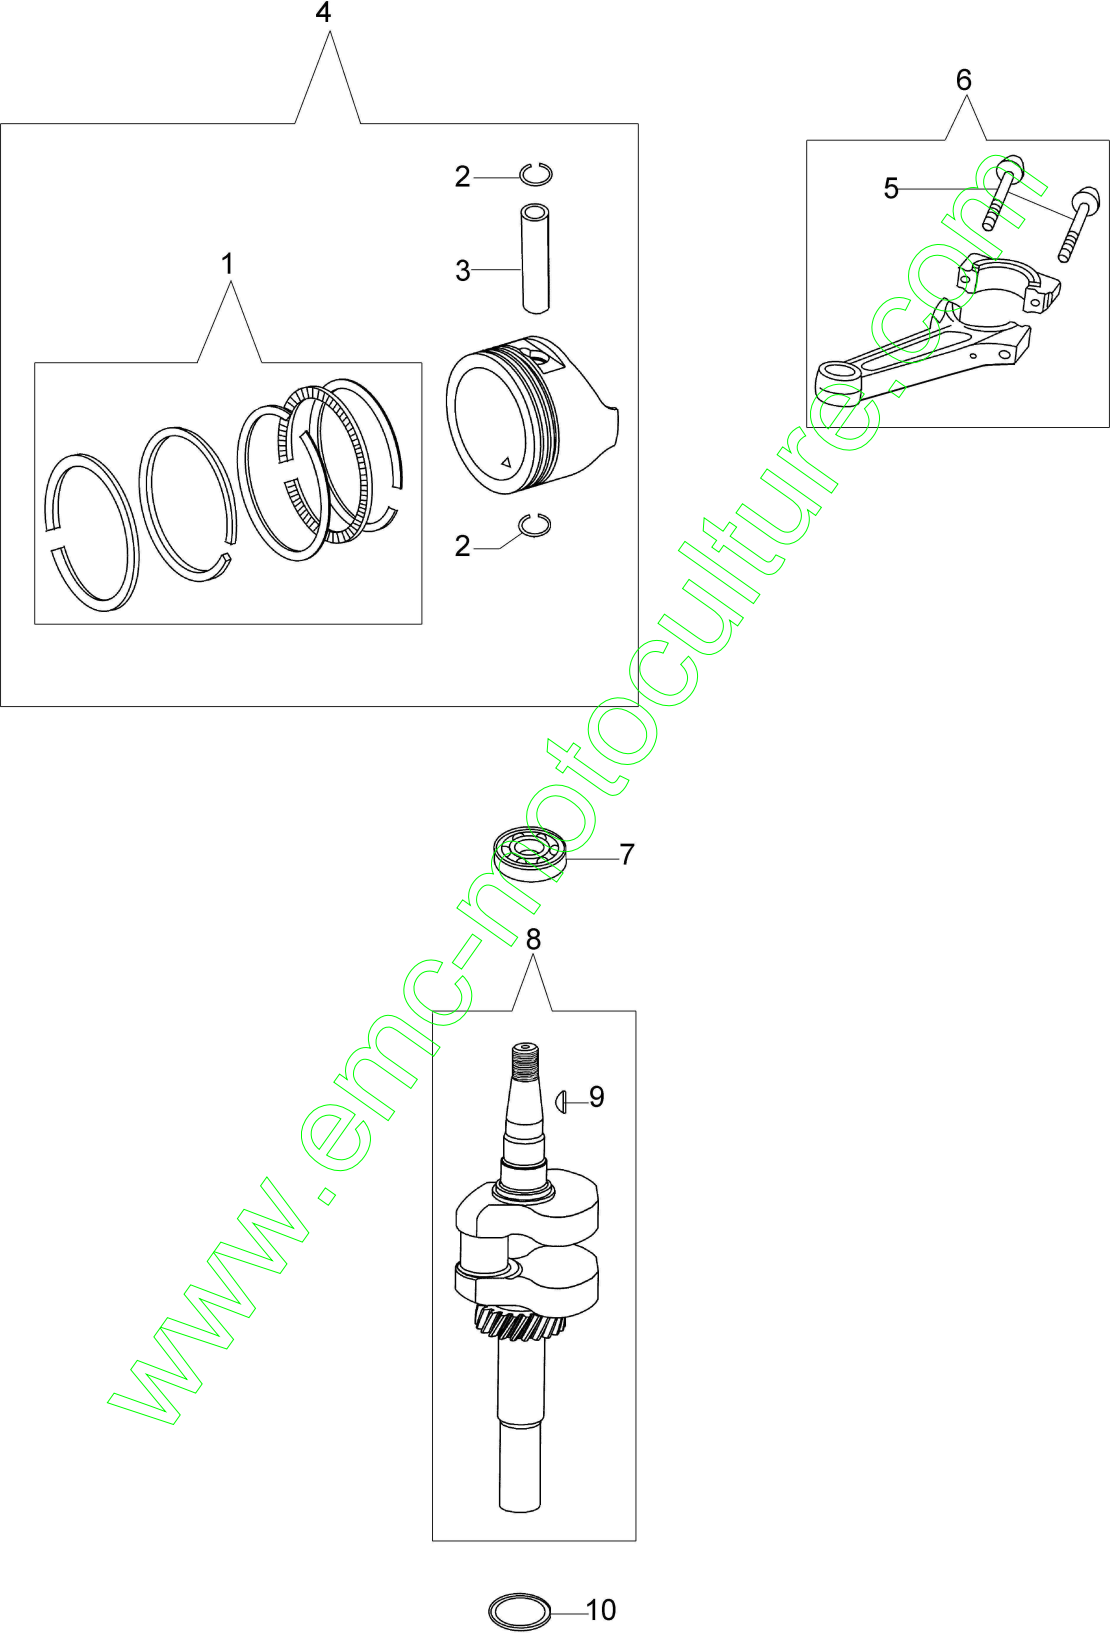

www.emc-motoculture.com

Illustration Couvercle soubassement

Réf.N°	Q.té	Code de l'article	Description	Validité depuis	Validité jusqu'à	Notes	Bulletin
1	1	L66150247	Couvercle				
2	4	L66150047	Vis				
3	1	L66150453	Vis				
4	1	L66150454	Plaque supp.régulateur				
5	2	L66150455	Bague				
6	1	L66150456	Vis				
7	1	L66150232	All.sfiato				
8	1	L66150458	Kit bouchon huile av/supp.				
9	1	L66150457	Régulateur				
10	1	L66150283	Joint				
11	1	L66150462	Joint d'huile				
12	1	L66150354	Rondelle				
13	2	L66150357	Goupille				
14	1	L66150245	Kit joints		10/2013		
14	1	L66150724	Kit joints	11/2013			
15	1	L66150352	Vis				

www.emc-motoculture.com

Illustration Vilebrequin et piston

Réf.N°	Q.té	Code de l'article	Description	Validité depuis	Validité jusqu'à	Notes	Bulletin
1	1	L66150520	Kit segments				
2	2	L66150075	Bague seeger				
3	1	L66150077	Axe piston				
4	1	L66150222	Piston complet				
5	2	L66150078	Vis bielle				
6	1	L66150080A	Kit bielle				
7	1	L66150355	Roulement				
8	1	L66150083	Vilebrequin				
9	1	L66150081	Clavette				
10	1	L66150424	Rondelle				

www.emc-motoculture.com

Illustration Démarrage et volant

Réf.N°	Q.té	Code de l'article	Description	Validité depuis	Validité jusqu'à	Notes	Bulletin
1	1	L66150248	Démarrage complet				
2	1	L66150425	Volant				
3	1	L66150426	Ventilateur				
4	1	L66150147	Poulie				
5	1	L66150376	Écrou				
6	1	L66150427	Pipette				
7	1	L66150428	Câble de masse				
8	1	L66150429	Bobine				
9	1	L66150416	Vis				
10	3	L66150240	Vis				
11	1	L66150234	Couvercle		10/2013		
11	1	L66150713	Couvercle	11/2013			
12	1	L66150259	Vis				
13	1	L66150260	Guide				
14	1	L66150270	Poignée de démarrage				
15	1	L66150269	Corde de démarrage				
16	1	L66150266	Ressort de démarrage				
17	1	L66150265	Poulie				
18	2	L66150263	Cliquet				
19	2	L66150264	Ressort				
20	1	L66150262	Ressort				
21	1	L66150261	Rondelle				