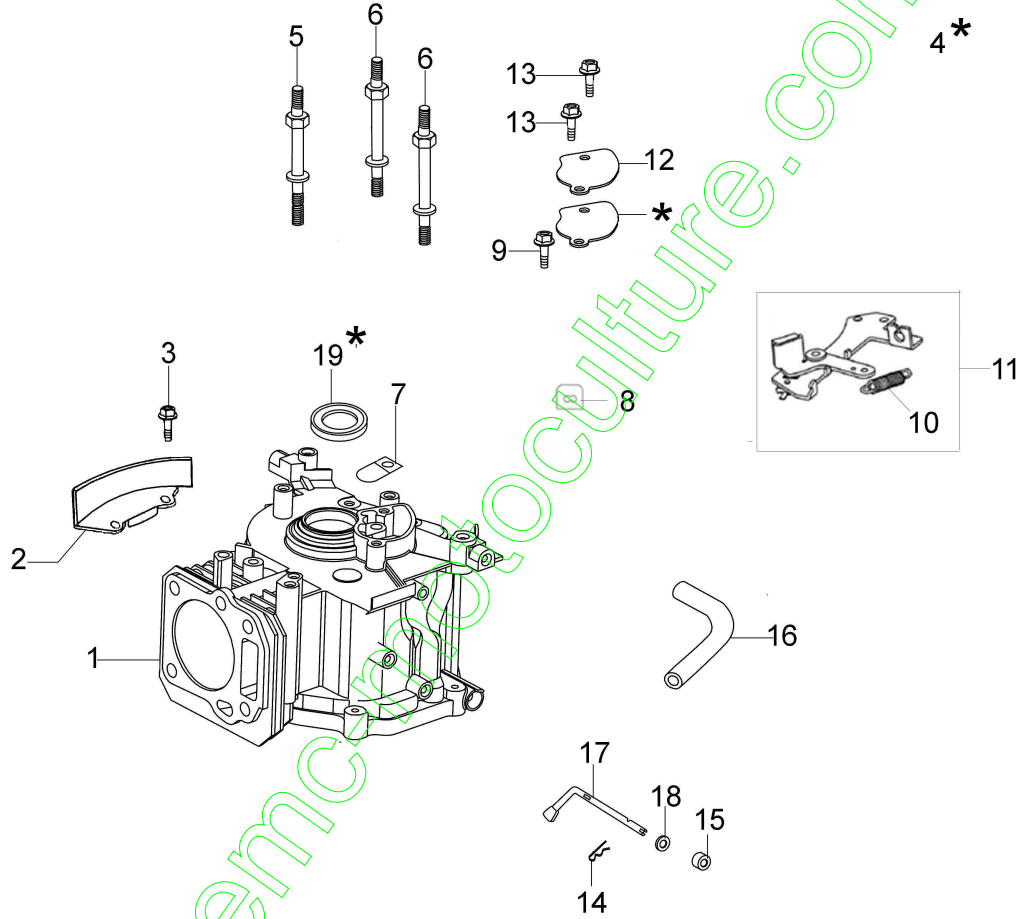

www.emc-motoculture.com

Illustration Tête cylindre et soupape

Illustration Tête cylindre et soupape

Réf.N°	Q.té	Code de l'article	Description	Validité depuis	Validité jusqu'à	Notes	Bulletin
1	2	L66150368	Balancier				
2	2	L66150403	Guide				
3	1	L66150102A	Arbre à cames				
4	1	L66150399	Rondelle				
5	1	3055123R	Bougie				
6	2	L66150709	Goujon	11/2013			
6	2	L66150396	Goujon		10/2013		
7	1	L66150221	Tête cylindre				
8	4	L66150720	Vis				
9	4	L66150393	Vis				
10	2	L66150350	Goupille				
11	1	L66150394	Couvercle				
12	2	L66150365	Bague				
13	2	L66150366	Ressort soupape				
14	1	L66150472	Kit soupape suction/évacuation				
15	2	L66150241	Goujon				
16	1	L66150096	Tôle				
17	1	L66150722	Tige balancier				
18	1	L66150245	Kit joints		10/2013		
18	1	L66150724	Kit joints	11/2013			
19	1	66060414	Clé				
20	1	L66150471	Joint				
21	2	L66150364	Soupape				

www.emc-motoculture.com

Illustration Cylindre et soubassement

Réf.N°	Q.té	Code de l'article	Description	Validité depuis	Validité jusqu'à	Notes	Bulletin
1	1	L66151796	Bloc moteur complet				
2	1	L66150406	Protection				
3	2	L66150251	Vis				
4	1	L66150724	Kit joints	11/2013			
4	1	L66150245	Kit joints		10/2013		
5	1	L66150407	Goujon				
6	2	L66150408	Goujon				
7	1	L66150410	Soupape à lamelle				
8	-	-	N'est pas disponible pour ce produit				
9	1	L66150411	Vis				
10	1	L66150257	Ressort (frein)				
11	1	L66150415	Frein volant				
12	1	L66150244	Bouchon du siège d'évent				
13	2	L66150414	Vis				
14	1	L66150353	Goupille				
15	1	L66150419	Joint				
16	1	L66150246	Tuyau		10/2013		
16	1	L66150721	Tuyau	11/2013			
17	1	L66150417	Arbre régulateur				
18	1	L66150035	Rondelle				
19	1	L66150409	Bague d'étanchéité				