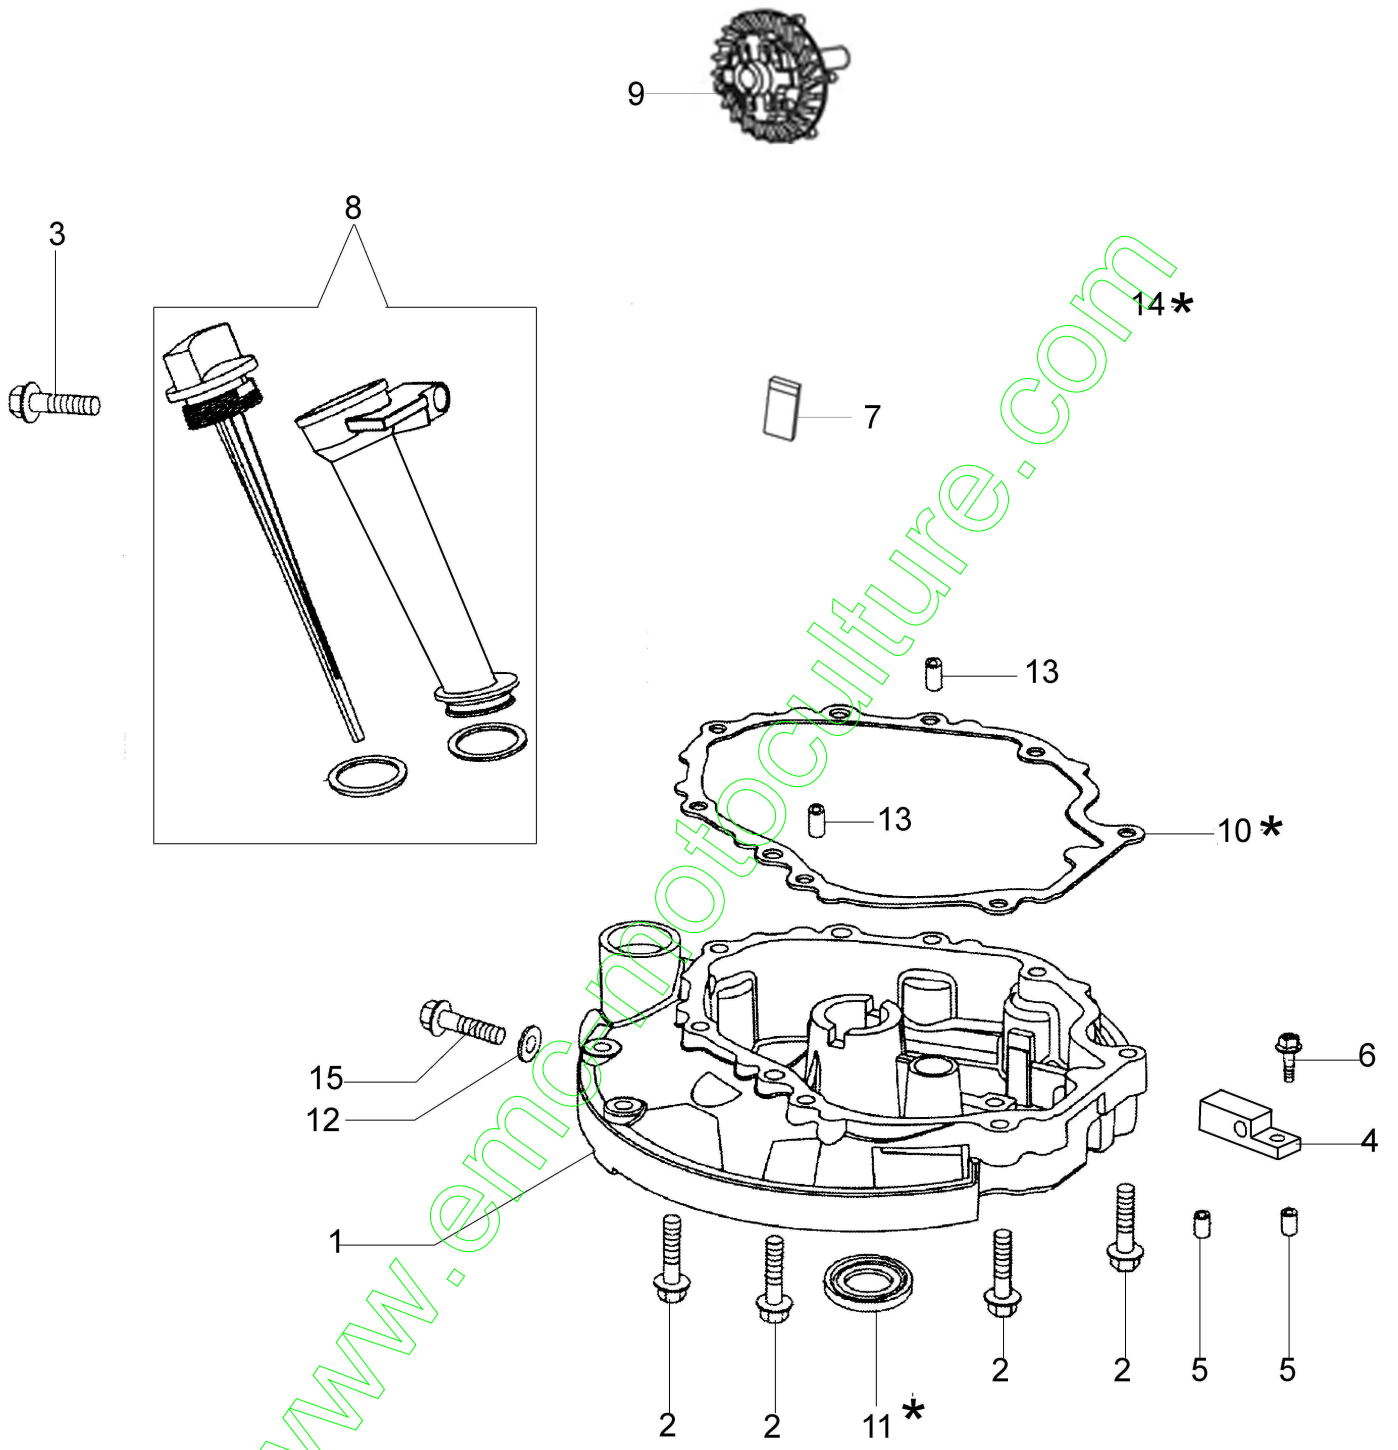

www.emc-motoculture.com

Illustration Tête cylindre et soupape

Illustration Tête cylindre et soupape

Réf.N°	Q.té	Code de l'article	Description	Validité depuis	Validité jusqu'à	Notes	Bulletin
1	2	L66150368	Balancier				
2	2	L66150403	Guide				
3	1	L66150102A	Arbre à cames				
4	1	L66150399	Rondelle				
5	1	3055123R	Bougie				
6	2	L66150709	Goujon	11/2013			
6	2	L66150396	Goujon		10/2013		
7	1	L66150221	Tête cylindre				
8	4	L66150720	Vis				
9	4	L66150393	Vis				
10	2	L66150350	Goupille				
11	1	L66150394	Couvercle				
12	2	L66150365	Bague				
13	2	L66150366	Ressort soupape				
14	1	L66150472	Kit soupape suction/évacuation				
15	2	L66150241	Goujon				
16	1	L66150096	Tôle				
17	1	L66150722	Tige balancier				
18	1	L66150245	Kit joints		10/2013		
18	1	L66150724	Kit joints	11/2013			
19	1	66060414	Clé				
20	1	L66150471	Joint				
21	2	L66150364	Soupape				

www.emc-motoculture.com

Illustration Couvercle soubassement

Réf.N°	Q.té	Code de l'article	Description	Validité depuis	Validité jusqu'à	Notes	Bulletin
1	1	L66150247	Couvercle				
2	4	L66150047	Vis				
3	1	L66150453	Vis				
4	1	L66150454	Plaque supp.régulateur				
5	2	L66150455	Bague				
6	1	L66150456	Vis				
7	1	L66150232	All.sfiato				
8	1	L66150458	Kit bouchon huile av/supp.				
9	1	L66150457	Régulateur				
10	1	L66150283	Joint				
11	1	L66150462	Joint d'huile				
12	1	L66150354	Rondelle				
13	2	L66150357	Goupille				
14	1	L66150245	Kit joints		10/2013		
14	1	L66150724	Kit joints	11/2013			
15	1	L66150352	Vis				

www.emc-motoculture.com

Illustration Vilebrequin et piston

Réf.N°	Q.té	Code de l'article	Description	Validité depuis	Validité jusqu'à	Notes	Bulletin
1	1	L66150520	Kit segments				
2	2	L66150075	Bague seeger				
3	1	L66150077	Axe piston				
4	1	L66150222	Piston complet				
5	2	L66150078	Vis bielle				
6	1	L66150080A	Kit bielle				
7	1	L66150355	Roulement				
8	1	L66150083	Vilebrequin				
9	1	L66150081	Clavette				
10	1	L66150424	Rondelle				