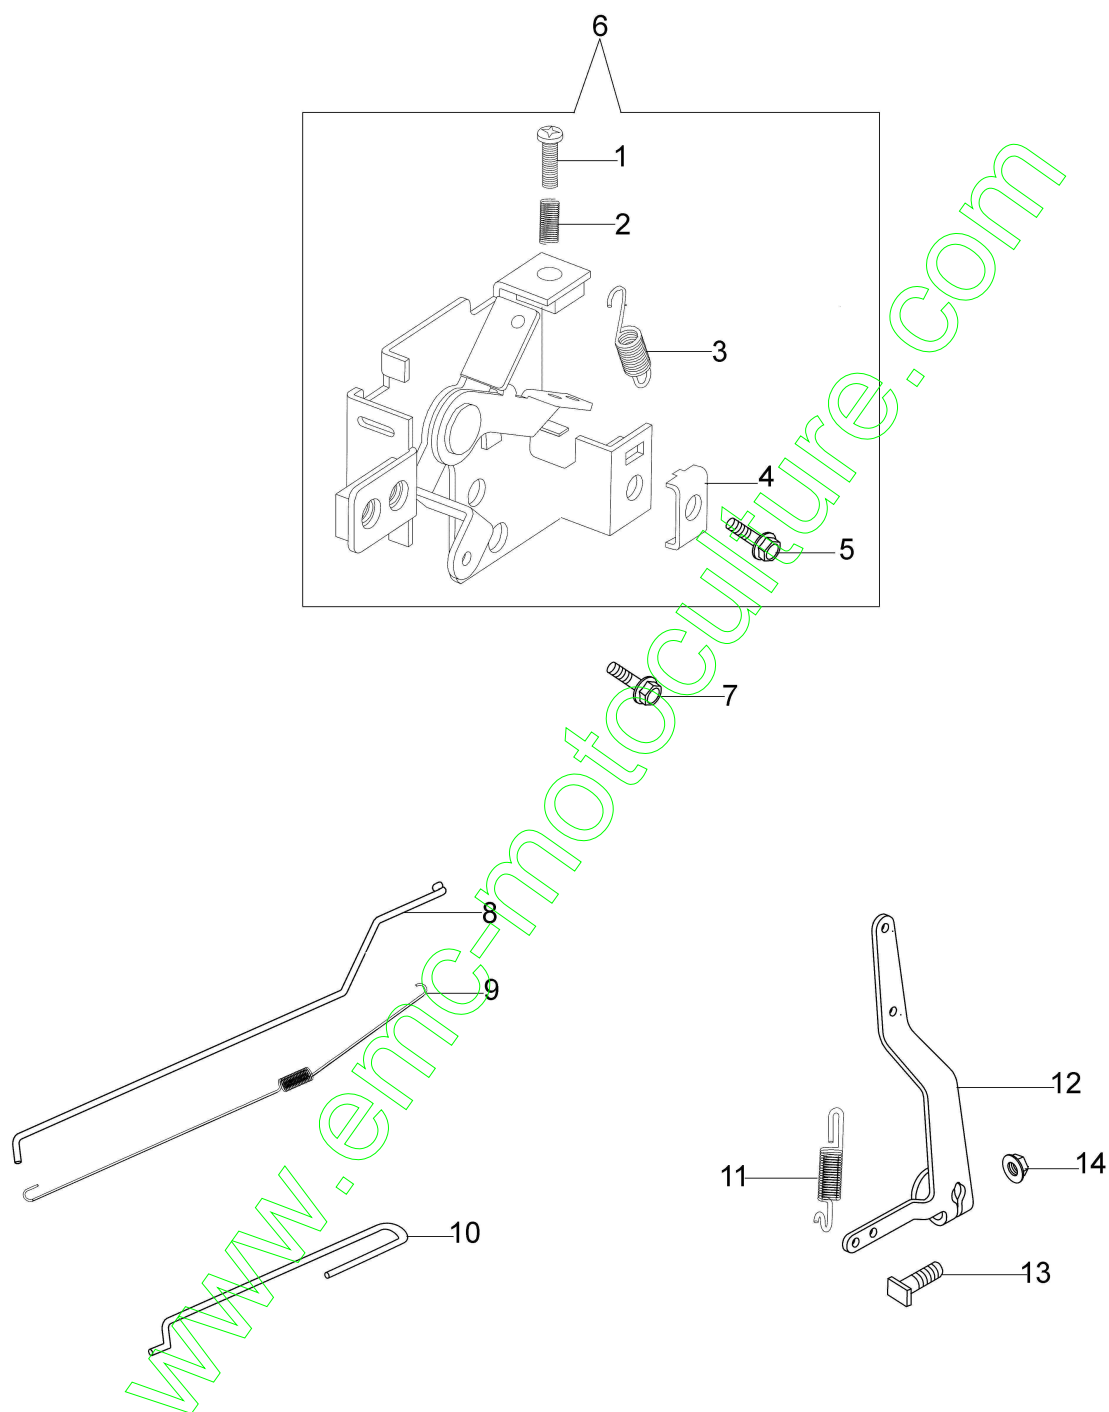

www.emc-motoculture.com

Illustration Vilebrequin et piston

Réf.N°	Q.té	Code de l'article	Description	Validité depuis	Validité jusqu'à	Notes	Bulletin
1	1	L66150520	Kit segments				
2	2	L66150075	Bague seeger				
3	1	L66150077	Axe piston				
4	1	L66150222	Piston complet				
5	2	L66150078	Vis bielle				
6	1	L66150080A	Kit bielle				
7	1	L66150355	Roulement				
8	1	L66150083	Vilebrequin				
9	1	L66150081	Clavette				
10	1	L66150424	Rondelle				

www.emc-motoculture.com

Illustration Levier complète

Réf.N°	Q.té	Code de l'article	Description	Validité depuis	Validité jusqu'à	Notes	Bulletin
1	1	L66150168	Vis de réglage				
2	1	L66150170	Ressort				
3	1	L66150169	Ressort				
4	1	L66150468	Tôle				
5	1	L66150172	Vis m5x16				
6	1	L66150470	Levier complet				
7	2	L66150464	Vis				
8	1	L66150236	Tige				
9	1	L66150237	Ressort				
10	1	L66150178	Levier accélérateur				
11	1	L66150180	Ressort				
12	1	L66150182	Levier de commande				
13	1	L66150382	Vis				
14	1	L66150185	Écrou				

www.emc-motoculture.com

Illustration Réservoir et couvercle

Réf.N°	Q.té	Code de l'article	Description	Validité depuis	Validité jusqu'à	Notes	Bulletin
1	1	L66150437	Bouchon				
2	1	L66150253	Réservoir complet				
3	1	L66150185	Écrou				
4	1	L66150438	Rondelle				
5	1	L66150251	Vis				
6	1	L66150439	Filtre				
7	1	L66150239	Goujon				
8	1	L66150440	Clip				
9	2	L66150435	Clip				
10	1	L66150432	Tuyau				