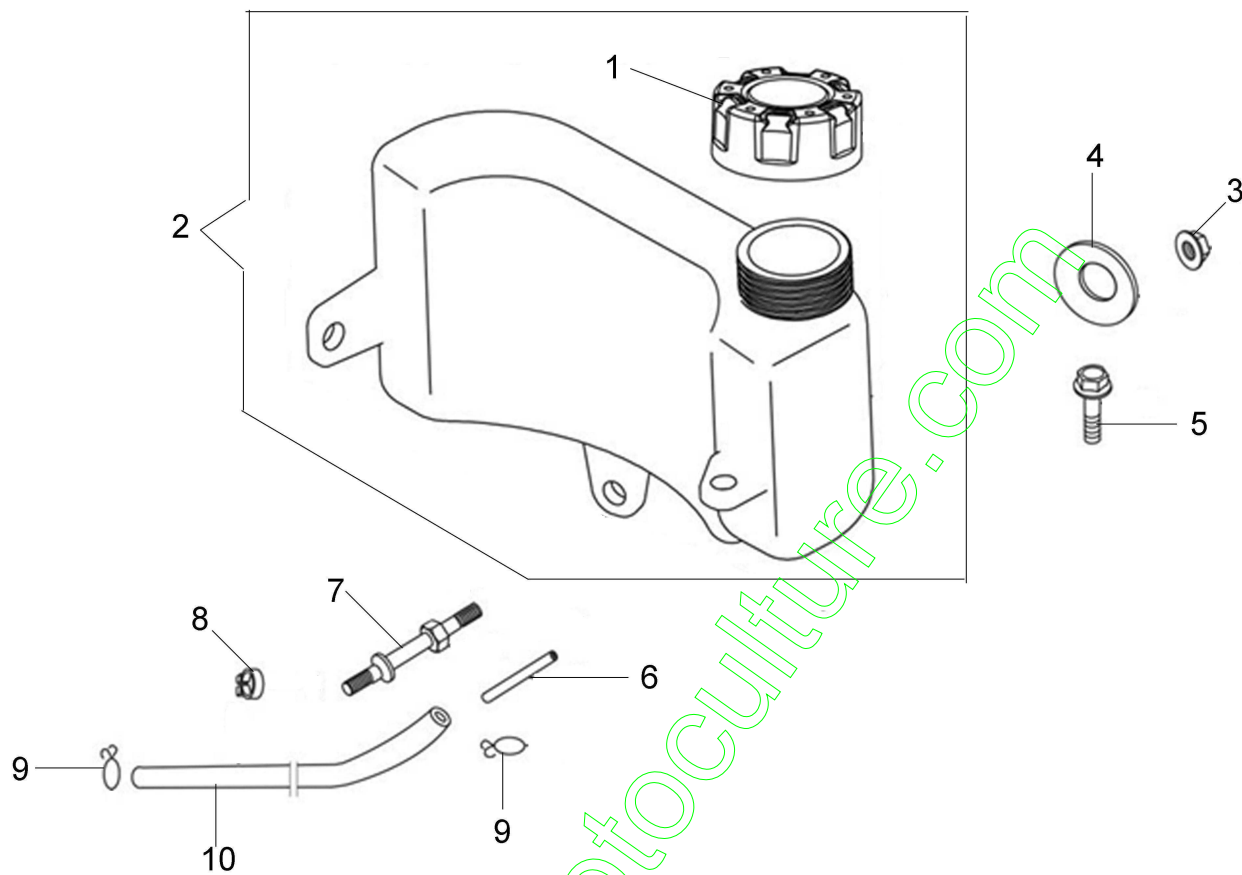

www.emc-motoculture.com

Illustration Levier complète

Réf.N°	Q.té	Code de l'article	Description	Validité depuis	Validité jusqu'à	Notes	Bulletin
1	1	L66150168	Vis de réglage				
2	1	L66150170	Ressort				
3	1	L66150169	Ressort				
4	1	L66150468	Tôle				
5	1	L66150172	Vis m5x16				
6	1	L66150470	Levier complet				
7	2	L66150464	Vis				
8	1	L66150236	Tige				
9	1	L66150237	Ressort				
10	1	L66150178	Levier accélérateur				
11	1	L66150180	Ressort				
12	1	L66150182	Levier de commande				
13	1	L66150382	Vis				
14	1	L66150185	Écrou				

www.emc-motoculture.com

Illustration Réservoir et couvercle

Réf.N°	Q.té	Code de l'article	Description	Validité depuis	Validité jusqu'à	Notes	Bulletin
1	1	L66150437	Bouchon				
2	1	L66150253	Réservoir complet				
3	1	L66150185	Écrou				
4	1	L66150438	Rondelle				
5	1	L66150251	Vis				
6	1	L66150439	Filtre				
7	1	L66150239	Goujon				
8	1	L66150440	Clip				
9	2	L66150435	Clip				
10	1	L66150432	Tuyau				