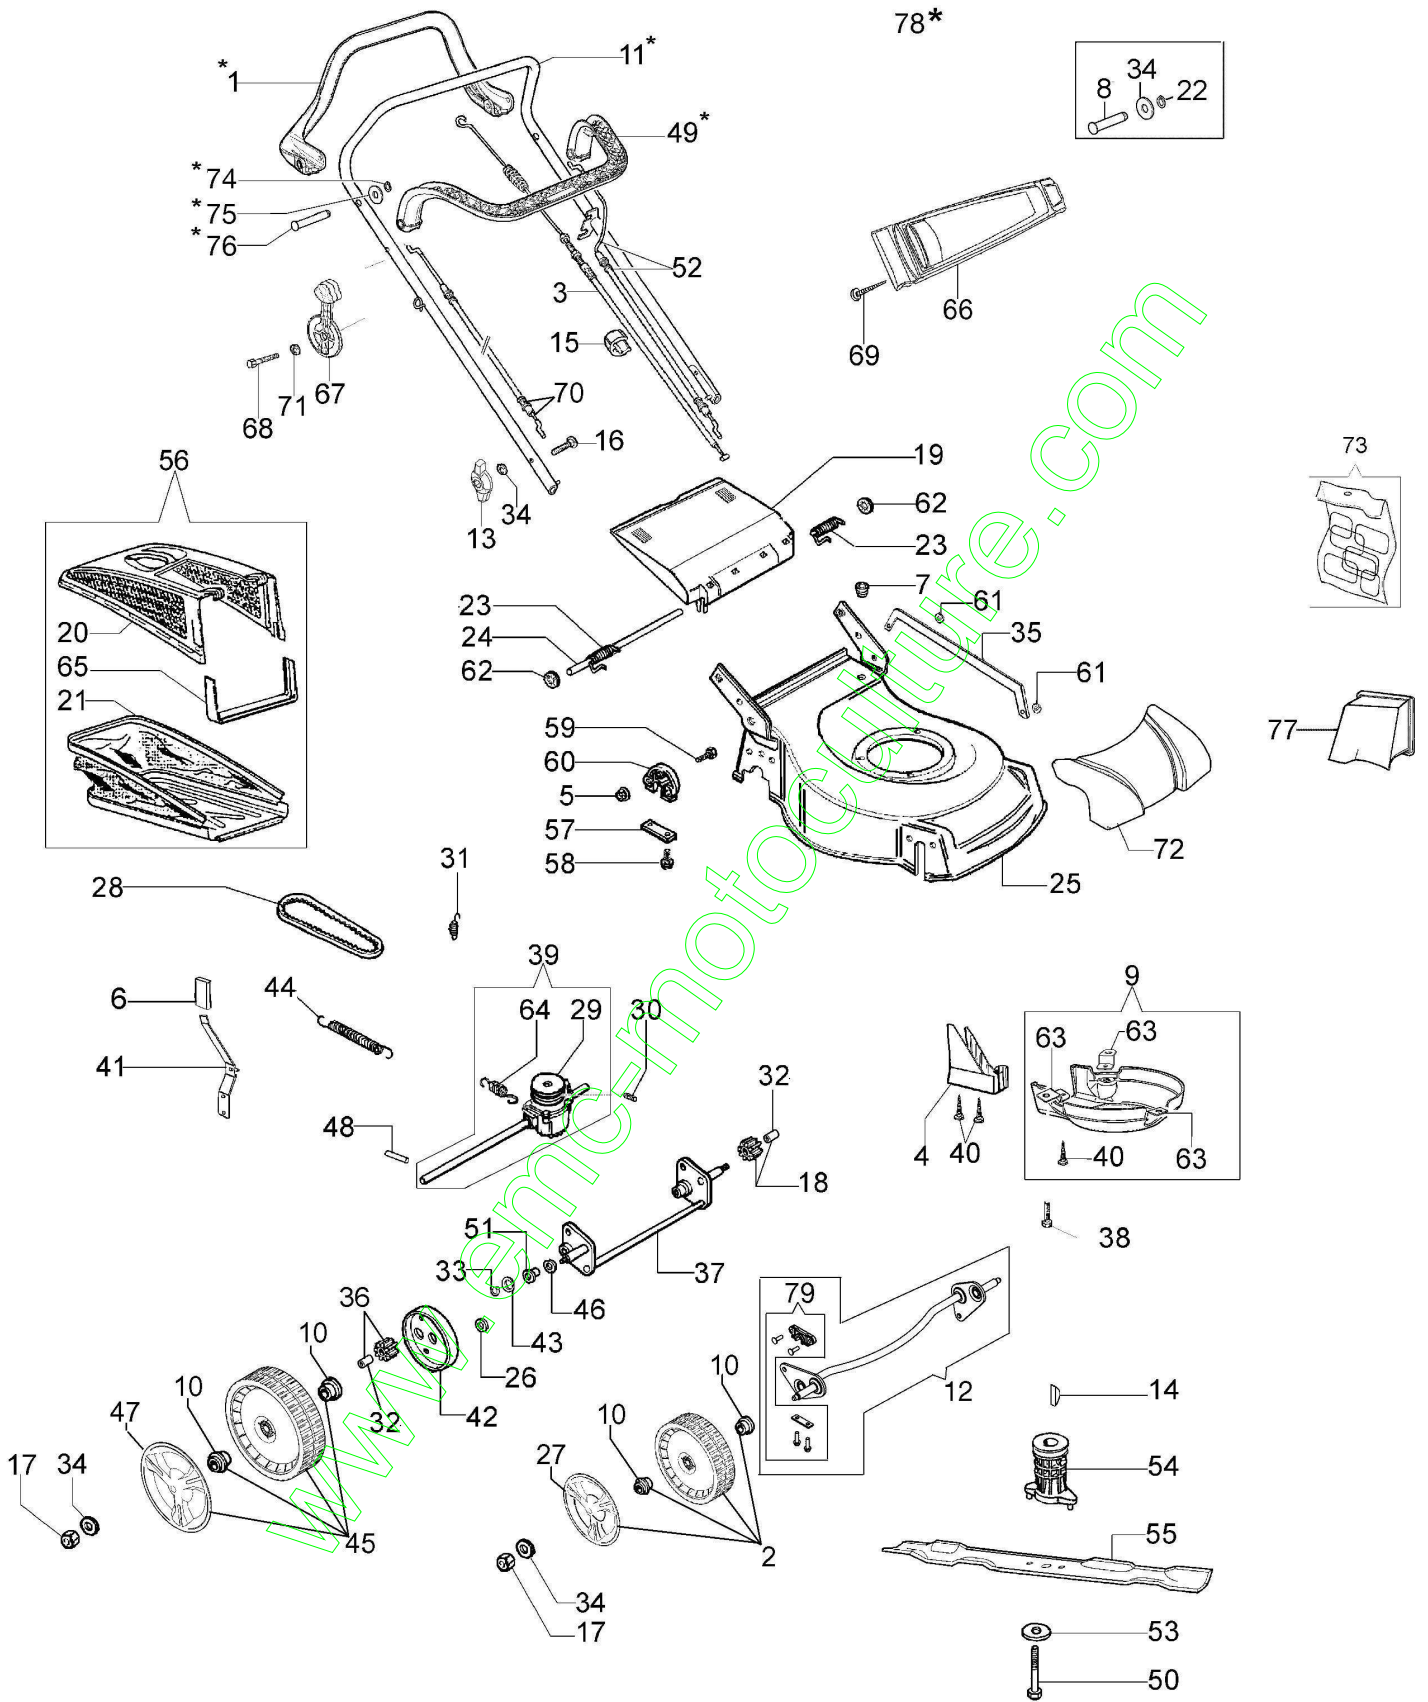

Carburateur

Filtre à air et pot d'échappement

Levier complète

Réservoir et couvercle

www.emc-motoculture.com

Illustration Vue éclatée

Réf.N°	Q.té	Code de l'article	Description	Validité depuis	Validité jusqu'à	Notes	Bulletin
1	1	66060398BR	Levier traction	SN 6190432021			BT5-002-02/11
2	2	66070362	Kit roue				
3	1	66060058CR	Câble traction				BT5-013-06/14
3	1	66070653R	Câble traction				BT5-013-06/14
4	1	66071089	Protection				
5	6	3914006R	Ecrou				
6	1	66070021R	Poignée				
7	1	66030038	Passe-cable				
8	2	66060381BR	Pivot		S/N 6190432020		BT5-002-02/11
9	1	66070233A	Kit protection				
10	8	66030081R	Roulement				
11	1	66060421BR	Guidon	SN 6190432021			BT5-002-02/11
12	1	66070748	Kit essieu	SN 6195022908			BT5-016-03/15
13	2	4119013AR	Poignée de serrage				
14	1	8202126R	Clavette				
15	2	66060231R	Bande				
16	2	3910015R	Vis				
17	4	3914012R	Ecrou				
18	1	66070437R	Pignon gauche	SN 6195164910			BT5-019-04/15
19	1	66110014R	Fermeture				
20	1	66070132R	Châssis				
21	1	66070142	Bac				
22	2	3024009R	Bague		SN 6190432020		BT5-002-02/11
23	1	66110610	Kit ressort				
24	1	66110026R	Goujon				
25	1	66070404AR	Châssis				
26	2	3916012R	Rondelle				
27	2	66070298R	Enjoliveur				
28	1	3047000R	Courroie				BT5-013-06/14
28	1	3047025R	Courroie				BT5-013-06/14
29	1	66071084R	Poulie				BT5-006-06/11
30	1	3803010	Vis				
31	1	66070035BR	Ressort				BT5-013-06/14
31	1	66070652R	Ressort				BT5-013-06/14
32	2	66070435R	Bague	SN 6195164910			BT5-019-04/15
33	4	3024012R	Bague seeger				
34	7	3916008R	Rondelle				
35	1	66070022	Tige				
36	1	66070436R	Pignon droite	SN 6195164910			BT5-019-04/15
37	1	66070013C	Essieu posterieur				
38	3	3806076R	Vis				
39	1	66070755B	Transmission				BT5-006-06/11,
40	5	011200035R	Vis				
41	1	66070018R	Levier				