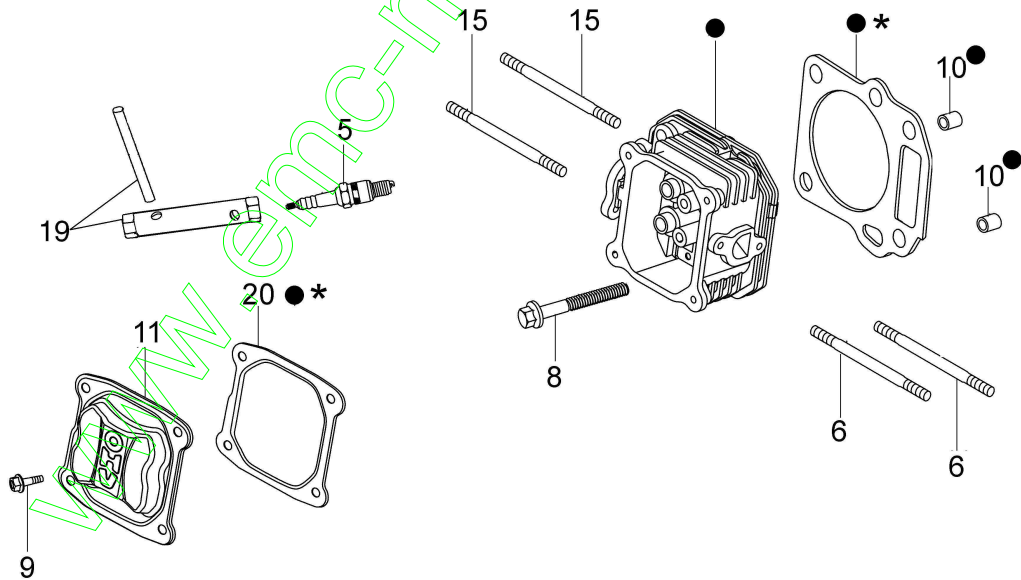

www.emc-motoculture.com

Illustration Tête cylindre et soupape

Illustration Tête cylindre et soupape

Réf.N°	Q.té	Code de l'article	Description	Validité depuis	Validité jusqu'à	Notes	Bulletin
1	2	L66150368	Balancier				
2	2	L66150403	Guide				
3	1	L66150102A	Arbre à cames				
4	1	L66150399	Rondelle				
5	1	3055123R	Bougie				
6	2	L66150709	Goujon	11/2013			
6	2	L66150396	Goujon		10/2013		
7	1	L66150221	Tête cylindre				
8	4	L66150720	Vis				
9	4	L66150393	Vis				
10	2	L66150350	Goupille				
11	1	L66150394	Couvercle				
12	2	L66150365	Bague				
13	2	L66150366	Ressort soupape				
14	1	L66150472	Kit soupape suction/évacuation				
15	2	L66150241	Goujon				
16	1	L66150096	Tôle				
17	1	L66150722	Tige balancier				
18	1	L66150245	Kit joints		10/2013		
18	1	L66150724	Kit joints	11/2013			
19	1	66060414	Clé				
20	1	L66150471	Joint				
21	2	L66150364	Soupape				

www.emc-motoculture.com

Illustration Cylindre et soubassement

Réf.N°	Q.té	Code de l'article	Description	Validité depuis	Validité jusqu'à	Notes	Bulletin
1	1	L66151796	Bloc moteur complet				
2	1	L66150406	Protection				
3	2	L66150251	Vis				
4	1	L66150724	Kit joints	11/2013			
4	1	L66150245	Kit joints		10/2013		
5	1	L66150407	Goujon				
6	2	L66150408	Goujon				
7	1	L66150410	Soupape à lamelle				
8	-	-	N'est pas disponible pour ce produit				
9	1	L66150411	Vis				
10	1	L66150257	Ressort (frein)				
11	1	L66150415	Frein volant				
12	1	L66150244	Bouchon du siège d'évent				
13	2	L66150414	Vis				
14	1	L66150353	Goupille				
15	1	L66150419	Joint				
16	1	L66150246	Tuyau		10/2013		
16	1	L66150721	Tuyau	11/2013			
17	1	L66150417	Arbre régulateur				
18	1	L66150035	Rondelle				
19	1	L66150409	Bague d'étanchéité				