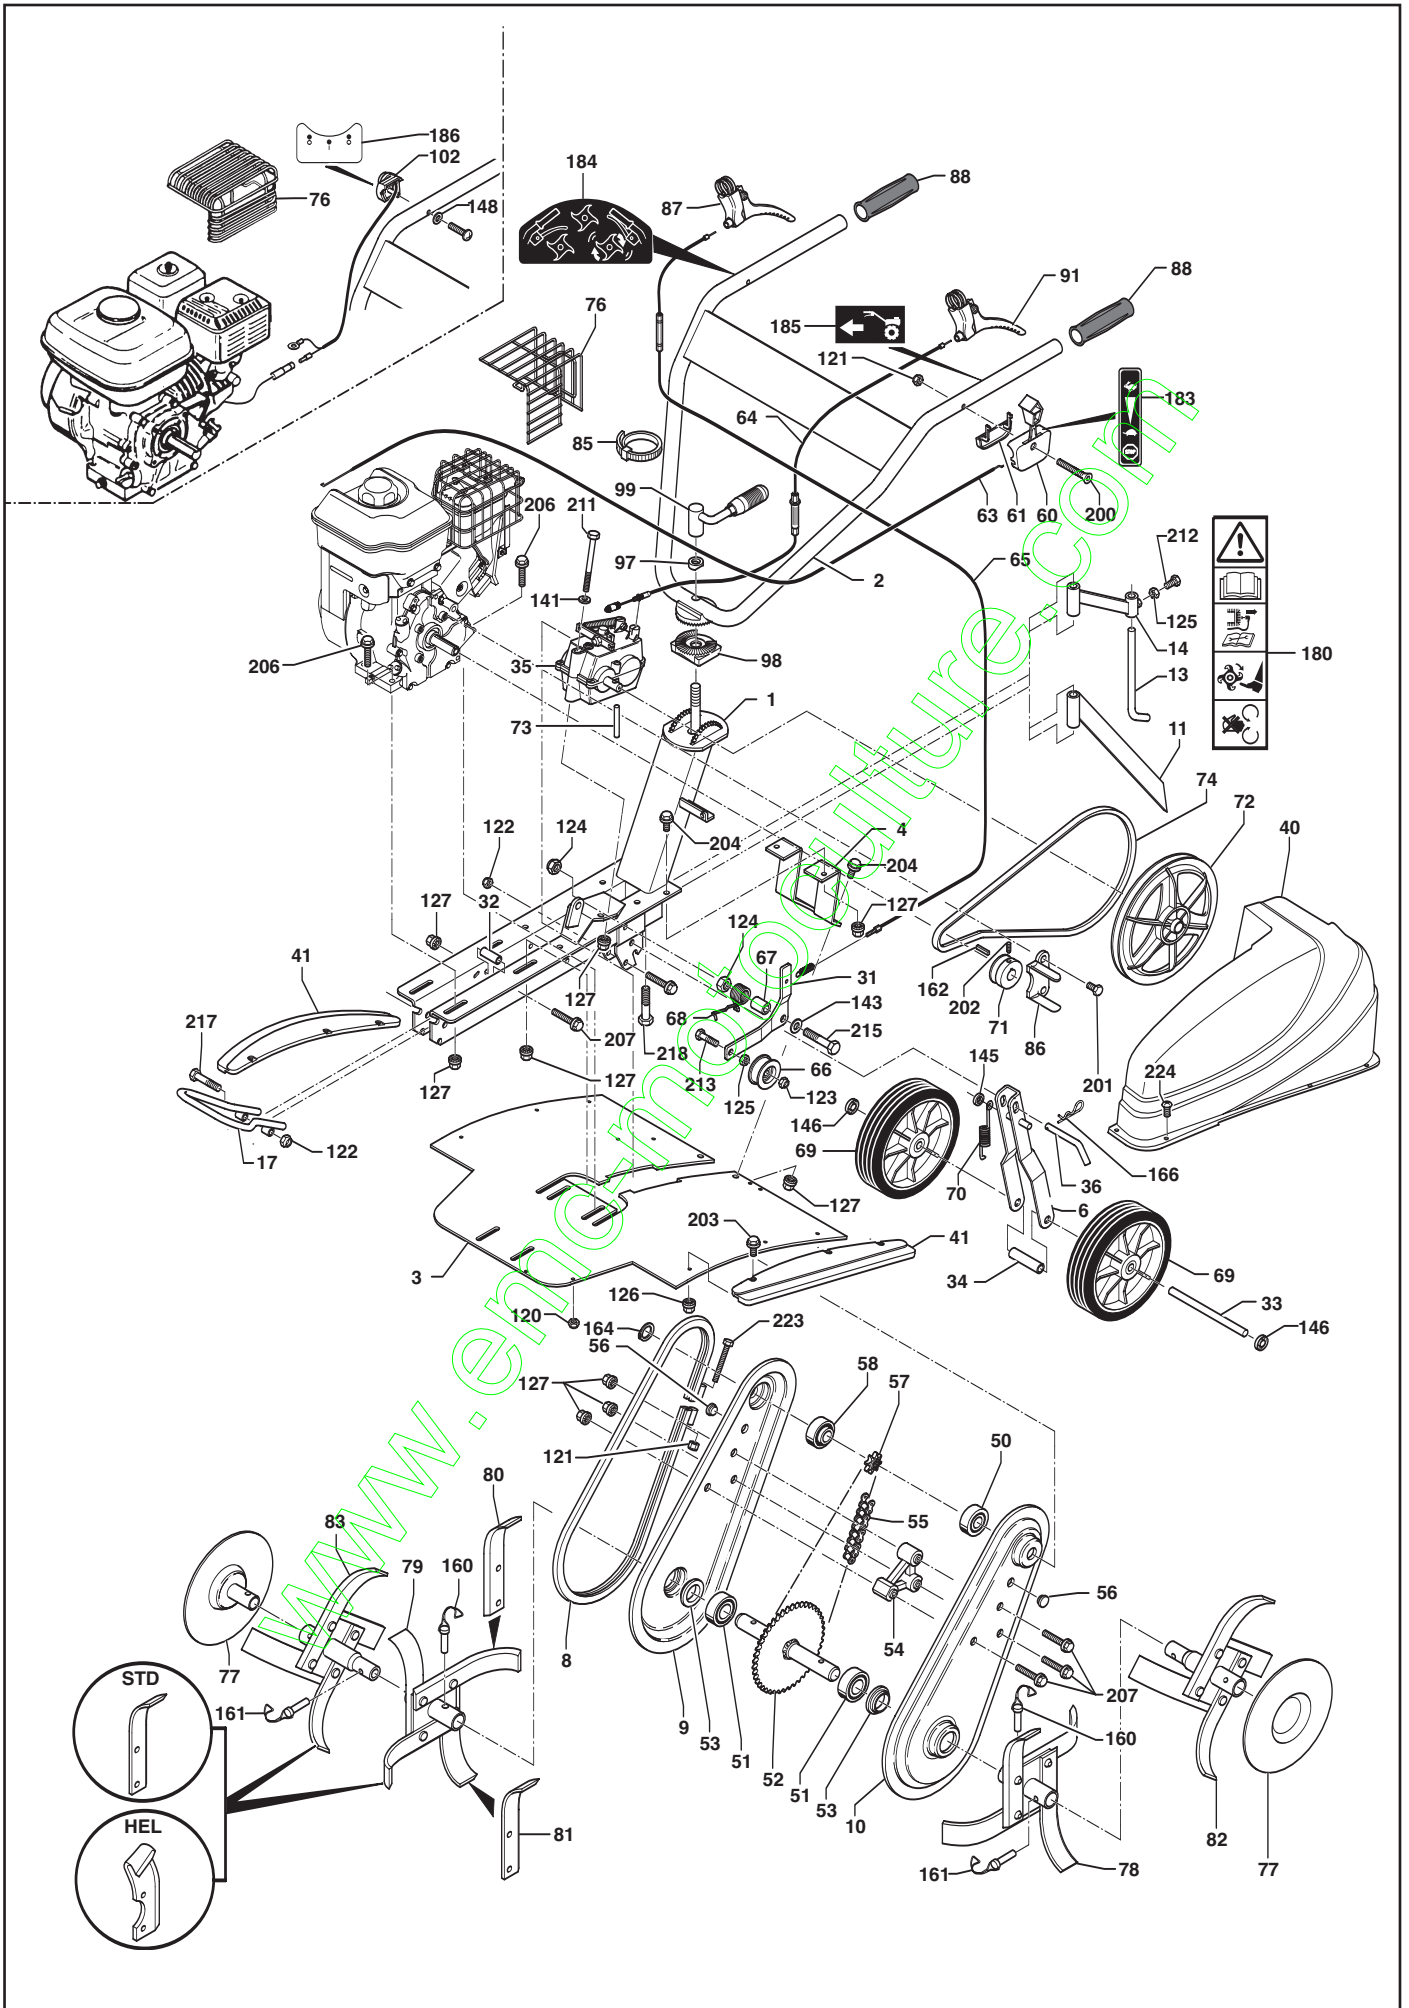

# Spare parts list

**MOTOBINEUSE**  
**TILLER**

Rep N°	Ref./Ref.	Désignation	Description	Qté Qty	
	3001000012 3001000007	57721500 57723500	Carter complet à jonc (Rouge) Carter complet à jonc (Gris 8120)	Complete casing, flanged (Red) Complete casing, flanged (Grey 8120)	
1	3002090505	11867101	Châssis (Gris 8120)	Chassis (Grey 8120)	
2	3002001305 3002001308	11534103 11536103	Guidon (Rouge 3002) BS 55 / EX 17 / GC Guidon (Rouge 3002) GX 160	Handlebars (Red 3002) BS 55 / EX 17 / GC Handlebars (Red 3002) GX 160	
3	3002090504	11850117	Tôle protection centrale (Gris 8120)	Gear protective cover (Grey 8120)	
4	3002090503	11850115	Renfort arrière châssis (Gris 8120)	Chassis back stay (Grey 8120)	1
6	3002000308	12601005	Supp. roue transport (Noir)	Front wheel bracket (Black)	1
8	3002001306 3002000506	12711033 12711032	Jonc (Rouge) Jonc (Gris 8120)	Flange (Red) Flange (Grey 8120)	
9	3002000312	11301130	Joue carter droite	Transmission housing, RHS	1
10	3002000313	11301131	Joue carter gauche	Transmission housing, LHS	1
11	3002000302	12611011	Éperon	Key	1
13	3002000310	12611013	Tige de béquille	Prop leg	1
14	3002000301	12611014	Corps de béquille	Prop body	1
17	3002000508	11867121	Poignée transport (Gris 8120)	Transport handle (Grey 8120)	1
31	3002000104	11701140	Levier embrayage	Clutch lever	1
32	0302020015	11301145	Entretoise châssis	Spacer	1
33	3002000101	11526135	Arbre roue double	Double wheel shaft	1
34	3002000103	11526145	Entretoise roue double	Spacer	1
35	0306040001	57720996	Réducteur M. ar. mécanique	Reversing gearbox	1
36	0302020052		Broche roue de transport	Pin	1
40	0340010024 0340010028 0340010026	14258 14259 23043	Capot courroie (Jaune) Capot courroie (Rouge) Capot courroie (Orange)	Belt cowl (Yellow) Belt cowl (Red) Belt cowl (Orange)	1
41	0340010025 0340010029 0340010027	14332 14333 23044	Protecteur (Jaune) Protecteur (Rouge) Protecteur (Orange)	Protector (Yellow) Protector (Red) Protector (Orange)	2
50	0306010024		Roulement	Ball-race	1
51	0306010020	12542	Roulement	Ball-race	2
52	0306050010	15038	Arbre de travail	Blade shaft	1
53	0341000027	46098	Joint de carter	Joint	2
54	0341000001	14088	Entretoise plastique	Plastic spacer	1
55	0306020005	13292	Chaîne	Chain	1
56	0341000014	12793	Bouchon	Grease cap	2
57	0306050016	13372	Pignon 8 dts	Cogwheel	1
58	0306010016	12551	Roulement épaulé	Shouldered Ball-race	1
60	0307020007	64948	Manette gaz	Accelerator lever	1
61	0307020001	62754	Cache manette	Accelerator lever housing	1
63	0308040007 0308040013	13844 13845	Câble gaz (GC/EX /GX) Câble gaz (BS 5,5)	Throttle cable (GC/EX /GX) Throttle cable (BS 5,5)	1
64	0308010005		Câble inversion vitesse	Reverse gear cable	1
65	0308020043		Câble embrayage	Clutch cable	1
66	0341000003	12162	Galet embrayage	Runner	1
67	0302020019	16034	Entretoise levier embrayage	Spacer	1
68	0305020005	65133	Ressort embrayage	Spring	1
69	0309000013	14090	Roue avant	Front wheel	1
70	0305010002	65026	Ressort	Spring	1
71	0306060005	15415	Poulie moteur M. av-M. ar. arbre Ø19,05	Motor pulley Forward/Reverse gear (Shaft Ø19,05)	1
72	0341000007	14135	Poulie transmission	Transmission pulley	1
73	0302010021	15098	Axe fixation poulie	Pulley shaft	1
74	0306030024	13609	Courroie M. av-M. ar.	Forward drive belt	1
76	0330032001 0330012003	19020 14814	Grille échappement (EX 13/17) Grille échappement (GX 160)	Exhaust grill (EX 13/17) Exhaust grill (GX 160)	1
77	0320010001	55102	Disque	Disk	2
78	0320010022 0320010014 0320010005 0320010021	55201 55098 55128 55200	Étoile départ double 40x4 G STD Étoile départ simple 40x4 G STD Étoile départ simple 40x4 G HEL Étoile départ double 40x4 D STD	Twin rotating blades 40x4 L STD Simple rotating blades 40x4 L STD Simple rotating blades 40x4 L HEL Twin rotating blades 40x4 R STD	1
79	0320010013 0320010006 0001000021	55097 55129 81907	Étoile départ simple 40x4 D STD Étoile départ simple 40x4 D HEL Couteau gauche STD	Simple rotating blades 40x4 R STD Simple rotating blades 40x4 R HEL Blade, LH STD	
80	0001000030 0001000020 0001000029	81918 81906 81917	Couteau gauche HEL Couteau droit STD Couteau droit HEL	Blade, LH HEL Blade, RH STD Blade, RH HEL	
82	0320010016 0320010008	55150 55124	Étoile addit. dém. gauche STD Étoile addit. dém. gauche HEL	Additional blade assembly, LH STD Additional blade assembly, LH HEL	
83	0320010015 0320010007	55103 55123	Étoile addit. dém. droite STD Étoile addit. dém. droite HEL	Additional blade assembly, RH STD Additional blade assembly, RH HEL	
85	0301060003	13249	Collier	Collar	2
86	0304000035	36189	Guide courroie M. av-M. ar.	Drive-belt guide Forward/Reverse gear	1
87	0307010020		Levier	Lever	1
88	0341000036	12126	Poignée PVC	Grip	2
91	0307010025		Levier LAB C20	LAB C20 lever	1
97	0302020037	16023	Entretoise poignée de serrage	Spacer	1
98	0303000007	36006c	Pièce intermédiaire	Filler piece	1
99	0300801401	15431	Poignée de serrage	Handlebar tightening lever	1
102	0330012006	13210	Switch arrêt moteur	Switch engine cut-off	1
120	0300210401	11479	Écrou frein M4 Z	Blocking nut M4 Z	
121	0300210602	11482	Écrou frein M6 Z	Blocking nut M6 Z	
122	0300210802	11484	Écrou frein M8 Z	Blocking nut M8 Z	
123	0300211001	11485	Écrou frein M10 Z	Blocking nut M10 Z	
124	0300211201	11486	Écrou frein M12 Z	Blocking nut M12 Z	