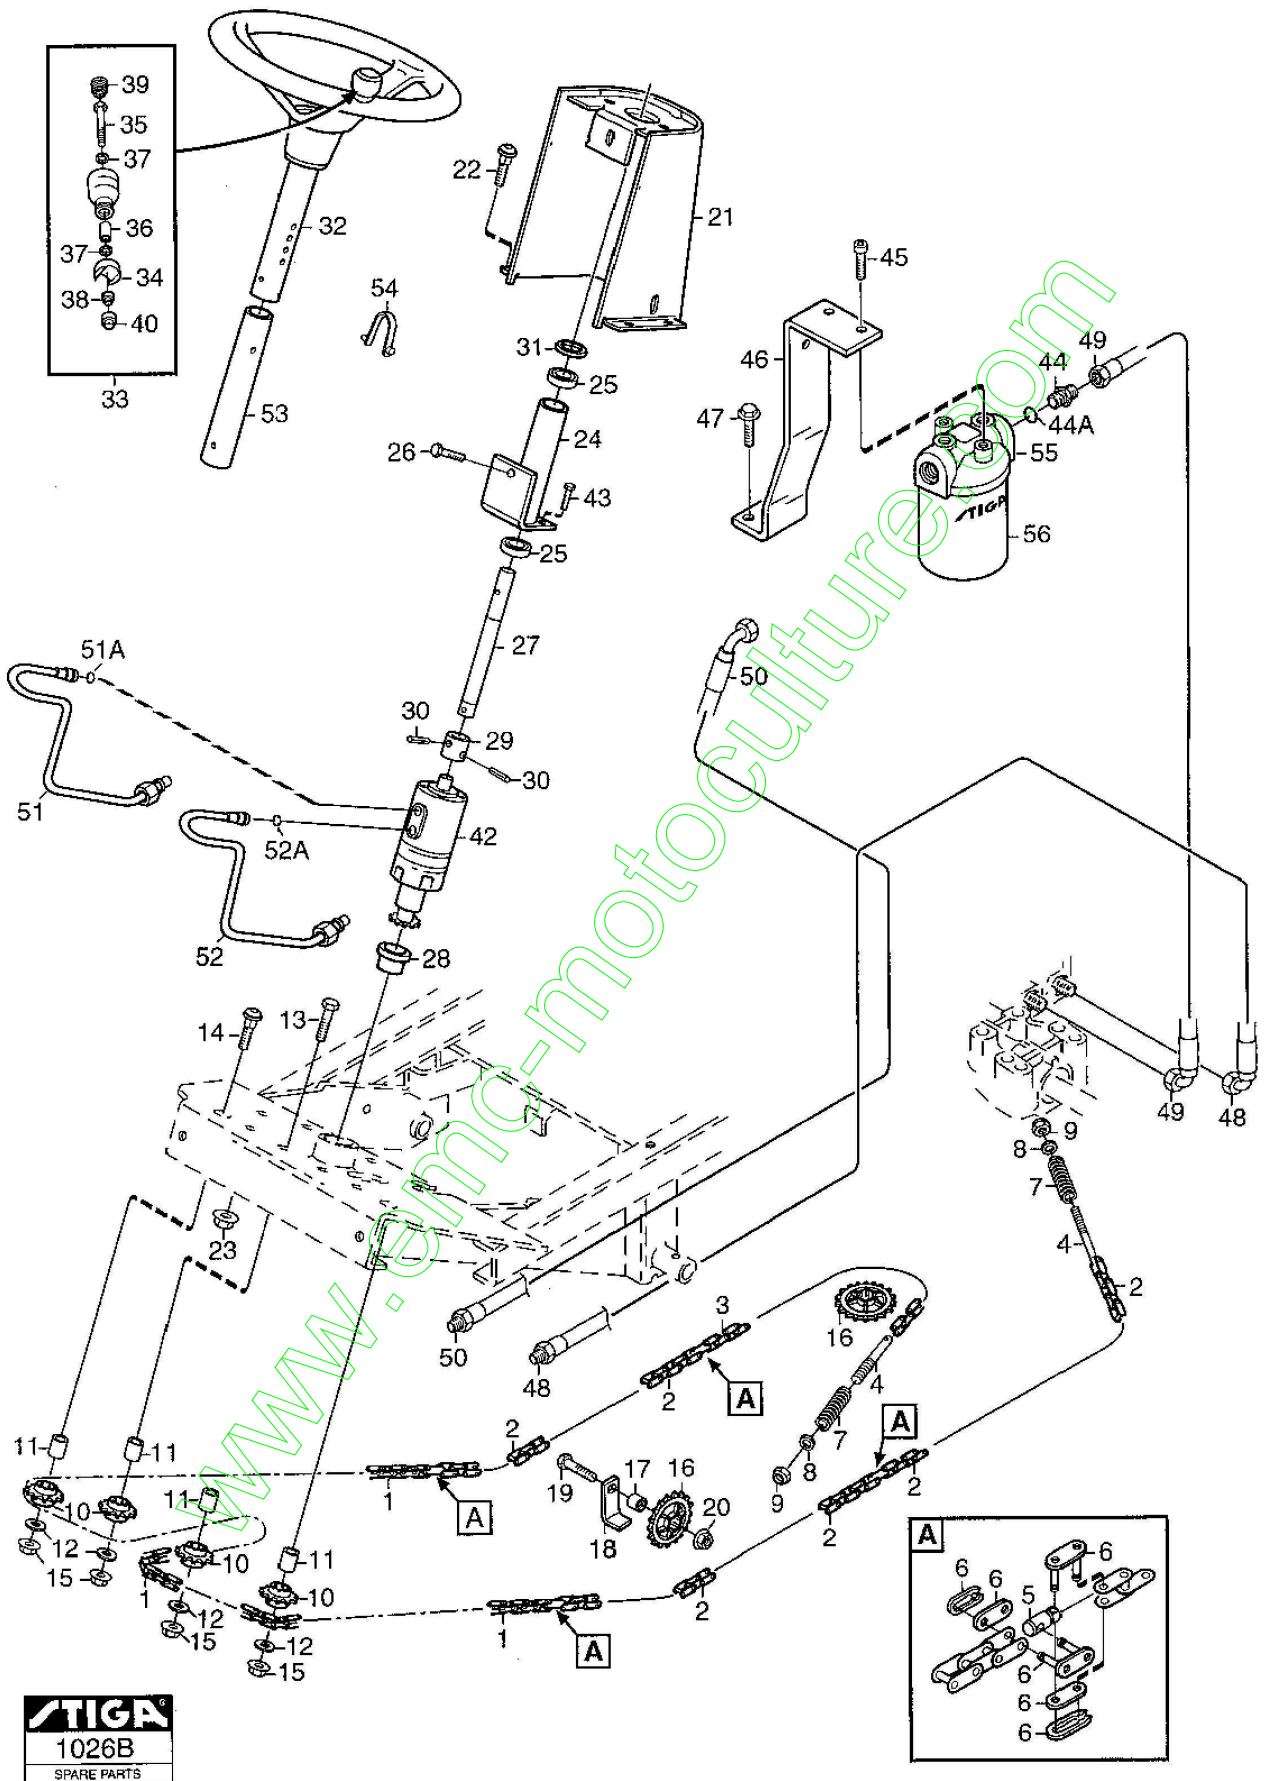

Barre De Direction

Réf. N°	Q.té :	Code article	Description	Articles	De	Jusqu'à
1	1	1134-2820-06	Chaîne	83 länk		
2	3	1134-2820-02	Chaîne	41 länk		
3	1	1134-2820-04	Chaîne	45 länk		
4	2	1134-3550-01	End Nipple			
5	4	1134-3565-01	Connection Nipple			
6	10	1134-2824-01	Chain Lock			
7	2	1134-3817-01	Ressort			
8	2	9699-0090-02	Rondelle			
9	2	9747-0831-02	Ecrou Auto-Freinés			
10	4	1134-2816-01	Sprocket			
11	4	1134-0041-02	Douille			
12	4	9699-0035-02	Rondelle			
13	2	9997-1050-16	Vis			
14	2	9897-1040-12	Vis			
15	4	9739-1031-22	Ecrou			
16	3	1134-3547-01	Couronne			
17	2	1134-0041-01	Douille			
18	2	1134-3022-01	Etrier			
19	2	9997-1030-16	Vis			
20	2	9739-1031-22	Ecrou			
21	1	1134-4120-03	Steering Console			
22	4	9897-0820-16	Vis			
23	4	9739-0831-22	Ecrou			
24	1	1134-4113-01	Steering Tube Lower			
25	2	9549-0017-00	Roulement À Billes			
26	1	9945-0816-16	Vis			
27	1	1134-4087-01	Barre De Direction			
28	1	1134-4114-01	Douille			
29	1	1134-4118-01	Coupling			
30	2	9595-0256-01	Locating Pin			
31	1	9695-0011-00	Rondelle			
32	1	1134-4261-01	Volant			
33	1	1134-3769-01	Steering Wheel Button Kit			
34	1	1134-3752-01	Poignée			
35	1	9997-0865-12	Vis			
36	1	1134-1565-06	Entretoise			
37	2	9699-0090-02	Rondelle			
38	1	9747-0831-02	Ecrou Auto-Freinés			
39	1	9403-0043-70	Bouchon			
40	1	9403-0113-00	Ecrou			
42	1	1134-4157-01	Steering Booster			
43	3	9939-0612-16	Vis			
44	1	1134-4282-01	Hydraulic Nipple	9/16" x 9/16"		
44A	1	9404-0028-01	O-ring			
45	2	9931-3516-16	Vis			
46	1	1134-4982-02	Filter Bracket			
47	2	9945-0816-16	Vis			
48	1	1134-4228-01	Tube hydraulique	L = 1400 mm