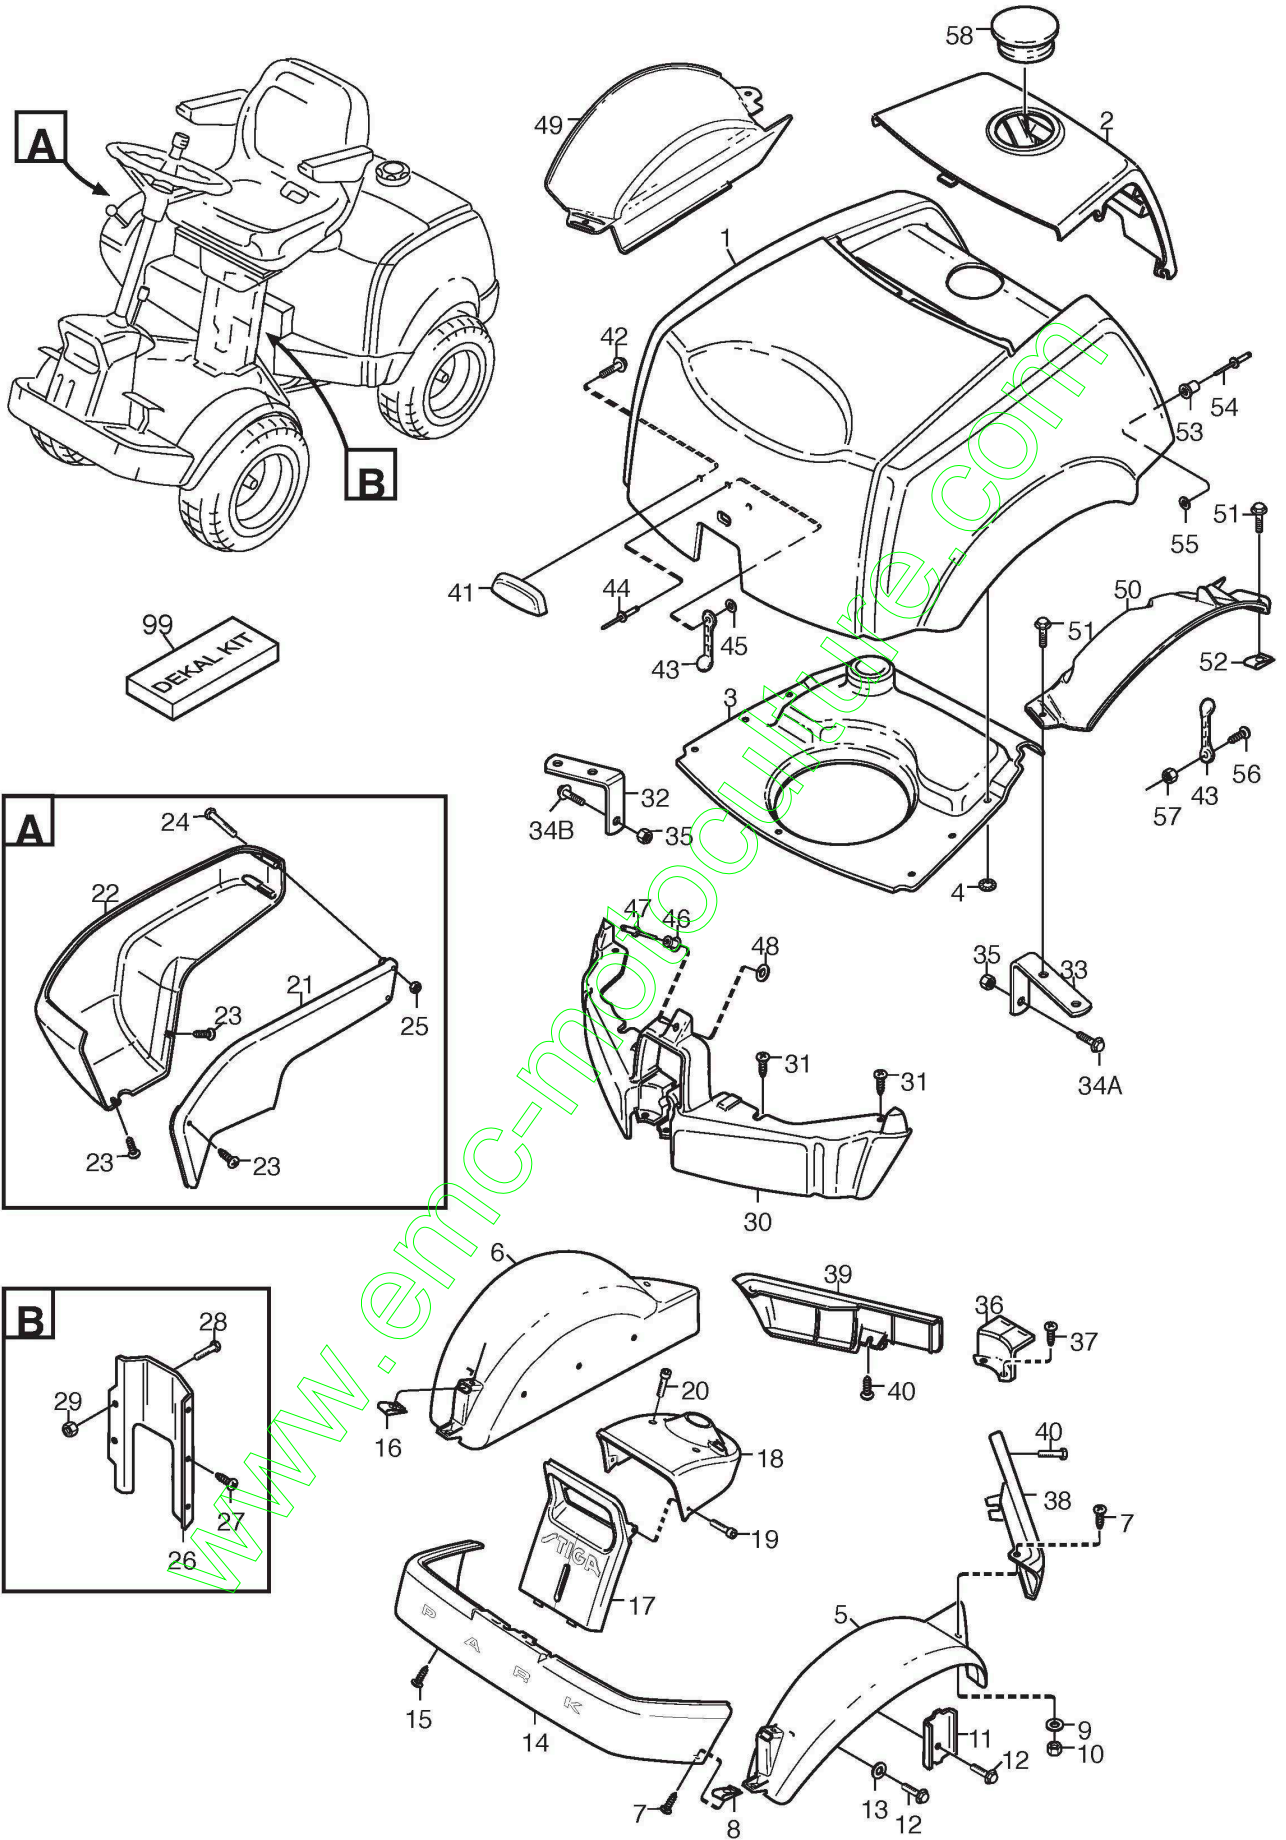

Carrosserie

Réf. N°	Q.té :	Code article	Description	Articles	De	Jusqu'à
48	1	9699-0120-02	Rondelle			
49	1	1134-4800-01	Inner Mud Guard-Rh (Park)			
50	1	1134-4801-01	Inner Mud Guard-Lh (Park)			
51	4	9893-0616-16	Vis			
52	2	1134-4176-01	Clips			
53	2	9405-0029-00	Poignée			
54	2	9632-0513-00	Pop Rivet			
55	2	9699-0120-02	Rondelle			
56	2	9893-0616-16	Vis			
57	2	9747-0631-02	Ecrou Auto-Freinés			
58	1	9403-0047-01	Cover			
99	1	1134-4593-08	Ens. Etiquette	Diesel		

www.emc-motoculture.com