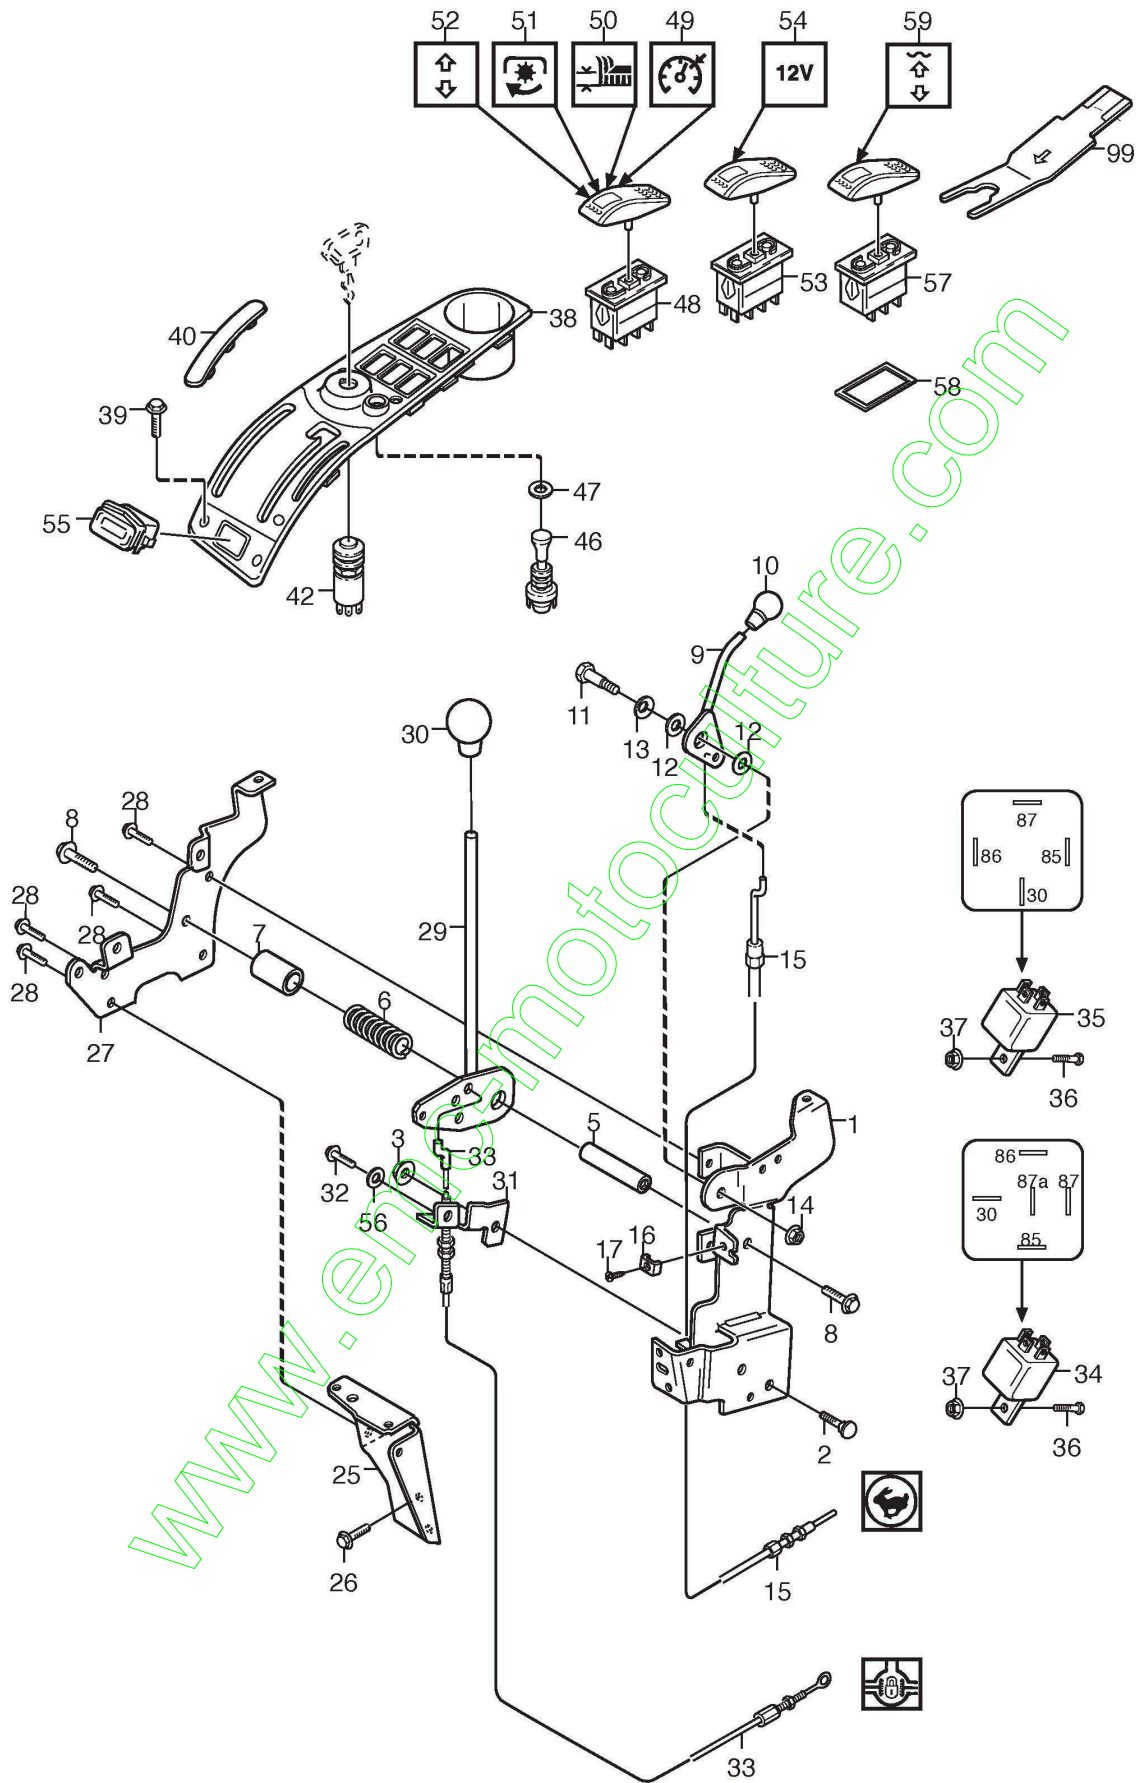

www.emc-motoculture.com

Commandes Manuelles

Réf. N°	Q.té :	Code article	Description	Articles	De	Jusqu'à
1	1	1134-4156-01	Etrier			
2	2	9897-0820-16	Vis			
3	2	9739-0831-22	Ecrou			
5	1	1134-4065-01	Control Shaft			
6	1	1134-4079-01	Ressort			
7	1	1134-4080-03	Control Sleeve			
8	2	9959-0820-16	Vis			
9	1	1134-4077-01	Câble Accélérateur			
10	1	1134-4078-01	Pommeau			
11	1	1134-0240-00	Vis			
12	2	1134-4242-01	Rondelle			
13	1	9694-0001-00	Rondelle			
14	1	9739-0831-22	Ecrou			
15	1	1134-4923-01	Câble Accélérateur			
16	1	9500-9991-00	Crochet de câble			
17	1	9943-0516-16	Vis			
25	1	1134-4487-01	Panel Bracket-Front			
25	1	1134-4487-02	Etrier			
26	2	9893-0616-16	Vis			
27	1	1134-3986-01	Frontplate			
28	4	9893-0616-16	Vis			
29	1	1134-4069-01	Levier			
30	1	1134-2551-01	Poignée			
31	1	1134-4073-01	Support de câble			
32	1	9942-0612-16	Vis			
33	1	1134-4006-01	Cable			
34	1	1134-2871-03	Relay			
35	1	1134-2871-01	Relay			
36	2	9997-0512-16	Vis			
36	2	9997-0520-16	Vis			
37	2	9739-0531-22	Ecrou			
38	1	1134-3981-04	Console			
39	4	9946-0525-16	Vis			
40	1	1134-4154-01	Couvercle			
42	1	1134-4908-01	Ignition Switch			
46	1	9400-0296-01	Interrupteur			
47	1	9699-0090-02	Rondelle			
48	4	9400-0282-01	Switch W Diode			
49	1	9400-0280-02	Poussoir			
50	1	9400-0280-03	Switch Cover-Height Adjust			
51	1	9400-0280-01	Switch Cover-Pto			
52	1	9400-0280-04	Switch Cover-Rear Rake			
53	1	9400-0283-01	Interrupteur			
54	1	9400-0280-05	Switch Cover			
55	1	1134-4179-01	Hour Meter			
55	1	1134-4179-02	Hour Meter			
56	1	9699-0025-02	Rondelle			
57	1	9400-0295-01	Interrupteur			