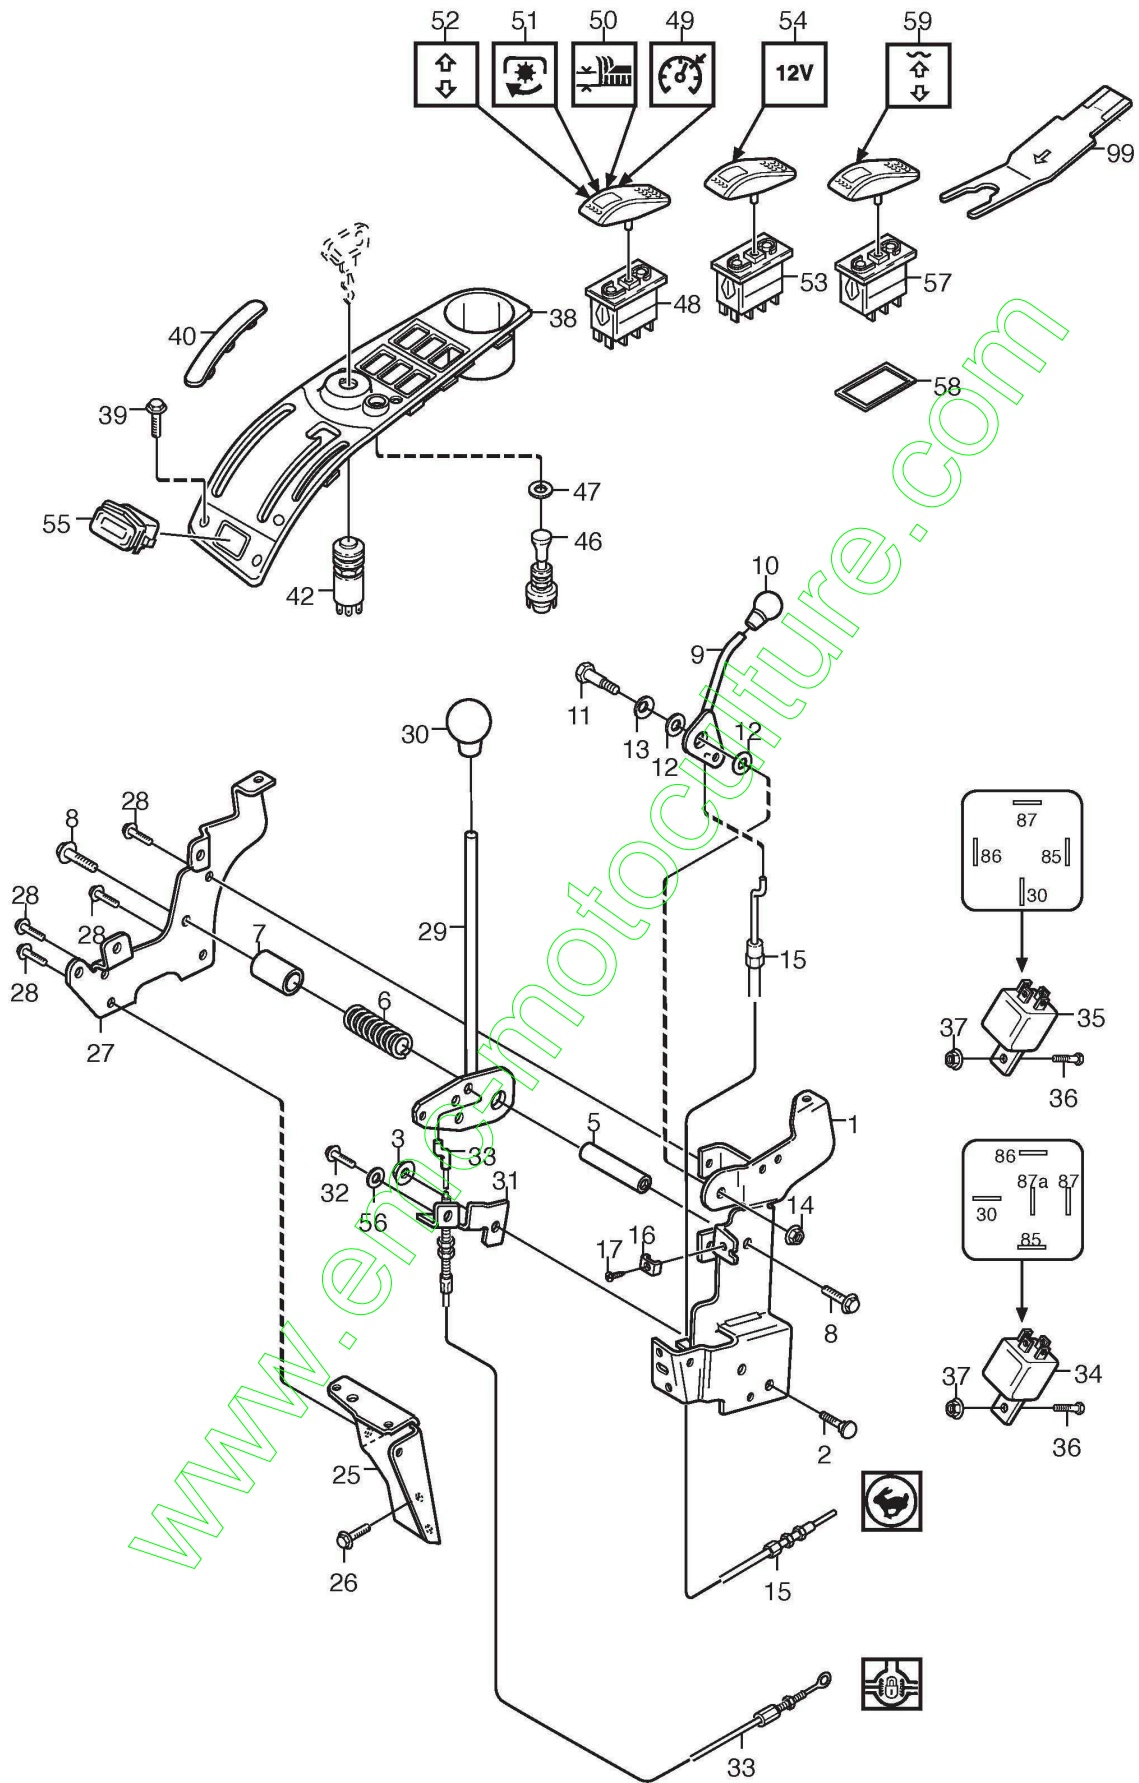

Barre De Direction

Réf. N°	Q.té :	Code article	Description	Articles	De	Jusqu'à
49	1	1134-4229-01	Tube hydraulique	L = 615 mm		
50	1	1134-4818-01	Tube hydraulique	L = 960 mm		
51	1	1134-4180-01	Tube hydraulique			
51A	1	9404-0026-01	O-ring			
52	1	1134-4181-01	Tube hydraulique			
52A	1	9404-0026-01	O-ring			
53	1	1134-4218-01	Steering Tube Inner			
54	1	1134-4138-01	Catch			
55	1	1134-4587-01	Hydraulic Filter Assy			
56	1	118399402/0	Filtre À Huile			

www.emc-motoculture.com