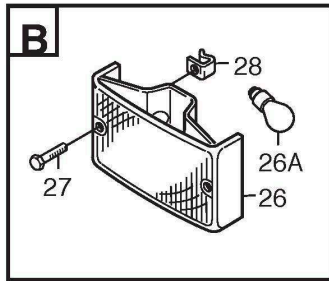

Système électrique

Réf. N°	Q.té :	Code article	Description	Articles	De	Jusqu'à
1	1	1134-4958-01	Durée de la batterie			
2	4	9958-0820-16	Vis			
3	4	9739-0831-22	Ecrou			
4	3	1134-3203-01	Caoutchouc			
5	1	1134-2962-01	Solenoid	Inkl. pos 7		
6	2	9849-8006-16	Vis			
7	2	9794-5131-02	Ecrou			
8	1	1134-4961-01	Relay Plate			
9	1	1134-3491-01	Fuse Holder			
10	2	9849-8006-16	Vis			
11	1	1134-3496-01	Fuse (10A) Rouge	10A		
11	1	1134-3496-06	Fuse (20A) Jaune	20A		
11	1	1134-3496-07	Fuse (30A)	30A		
12	1	1134-3631-01	Cover-Fuse Holder			
13	1	1134-4940-01	Batterie			
13	1	1134-4940-02	Batterie			
14	4	1134-2333-03	Battery Pad			
15	1	1134-4964-01	Battery Strap			
16	1	1134-4960-01	Support Batterie			
17	2	9959-0830-16	Vis			
18	2	9739-0831-22	Ecrou			
19	1	1111-3060-01	Ressort			
20	1	1134-4481-01	Ecrou À Oreilles			
21	2	9747-0831-02	Ecrou Auto-Freinés			
23	1	1134-3399-01	Interrupteur			
24	2	9997-0520-16	Vis			
25	2	9747-0531-02	Ecrou			
26	1	1134-4172-01	Headlamp			
26A	1	9400-0293-01	Bulb	12V - 21W		
27	2	9849-7819-16	Vis			
28	2	1134-4177-01	Clips			
29	1	1134-4056-01	Female Terminal			
30	1	1134-4052-01	Rondelle			
31	2	9840-7716-16	Vis			
32	1	1134-4941-01	Câble De Batterie			
33	2	1134-0994-02	Tube Clamp			
34	2	9815-8013-16	Vis			
36	20	9579-0003-00	Fixation De Cable			
37	1	9632-0522-00	Pop Rivet			
40	1	1134-4907-01	Harness (Park Pro Diesel)			
41	1	9400-0304-01	Buzzer			
42	2	9997-0512-16	Vis			
43	1	1134-0994-02	Tube Clamp			
44	1	9959-0612-16	Vis