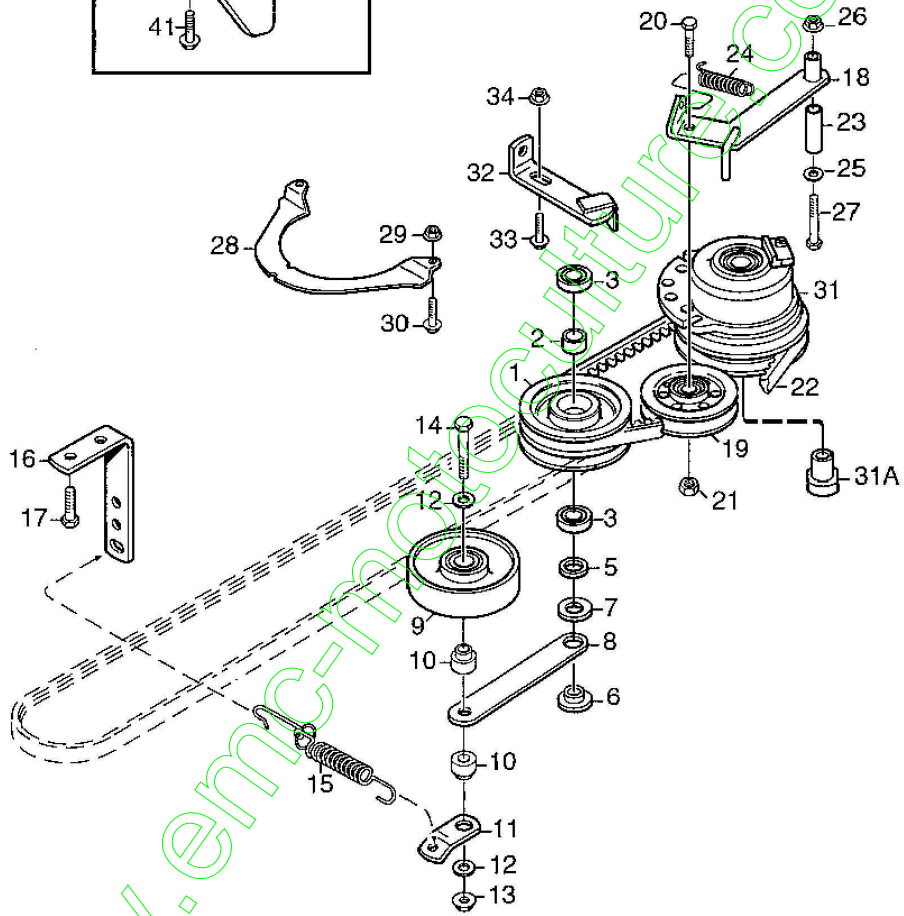

PTO

Réf. N°	Q.té :	Code article	Description	Articles	De	Jusqu'à
1	1	1134-1769-02	Poulie			
2	1	1134-0051-09	Entretoise			
3	2	9549-0019-00	Roulement À Billes			
5	1	1134-0052-00	Entretoise			
6	1	1134-0222-00	Rondelle			
7	1	9699-0109-02	Rondelle			
8	1	1134-1730-01	Levrier			
9	1	1134-1770-01	Tension Roller			
10	2	1134-1888-01	Entretoise			
11	1	1134-1893-01	Ressort			
12	2	9699-0062-02	Rondelle			
13	1	9739-0831-22	Ecrou			
14	1	9997-0865-12	Vis			
15	1	1134-1322-02	Ressort			
16	1	1134-3959-01	Ressort			
17	2	9945-0816-16	Vis			
18	1	1134-3658-01	Tensioning Arm			
19	1	1134-3663-01	Poulie			
20	1	9997-1040-12	Vis			
21	1	9739-1031-22	Ecrou			
22	1	1134-9047-01	Courroie	Service code for Belt: 9585-0088-00		
22	1	9585-0088-00	Courroie	Replaced by Service Code: 1134-9047-01		
23	1	1134-1565-01	Entretoise			
24	1	1134-3379-01	Ressort			
25	1	9699-0056-02	Rondelle			
26	1	9739-0831-22	Ecrou			
27	1	9997-0850-16	Vis			
28	1	1134-3654-01	Protection			
29	2	9739-0631-22	Ecrou			
30	2	9959-0612-16	Vis			
31	1	1134-3638-01	Embrajage			
31A	1	1134-5016-01	Douille			
40	1	1134-4924-01	Strut			
41	1	9997-1050-16	Vis			
42	1	9739-1031-22	Ecrou