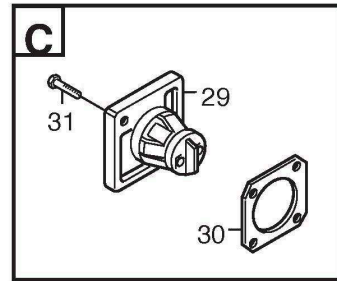

Système électrique

Réf. N°	Q.té :	Code article	Description	Articles	De	Jusqu'à
1	1	1134-4958-01	Durée de la batterie			
2	4	9958-0820-16	Vis			
3	4	9739-0831-22	Ecrou			
4	3	1134-3203-01	Caoutchouc			
5	1	1134-2962-01	Solenoid	Inkl. pos 7		
6	2	9849-8006-16	Vis			
7	2	9794-5131-02	Ecrou			
8	1	1134-4961-01	Relay Plate			
9	1	1134-3491-01	Fuse Holder			
10	2	9849-8006-16	Vis			
11	1	1134-3496-01	Fuse (10A) Rouge	10A		
11	1	1134-3496-06	Fuse (20A) Jaune	20A		
11	1	1134-3496-07	Fuse (30A)	30A		
12	1	1134-3631-01	Cover-Fuse Holder			
13	1	1134-4940-01	Batterie			
13	1	1134-4940-02	Batterie			
14	4	1134-2333-03	Battery Pad			
15	1	1134-4964-01	Battery Strap			
16	1	1134-4960-01	Support Batterie			
17	2	9959-0830-16	Vis			
18	2	9739-0831-22	Ecrou			
19	1	1111-3060-01	Ressort			
20	1	1134-4481-01	Ecrou À Oreilles			
21	2	9747-0831-02	Ecrou Auto-Freinés			
23	1	1134-3399-01	Interrupteur			
24	2	9997-0520-16	Vis			
25	2	9747-0531-02	Ecrou			
26	1	1134-4172-01	Headlamp			
26A	1	9400-0293-01	Bulb	12V - 21W		
27	2	9849-7819-16	Vis			
28	2	1134-4177-01	Clips			
29	1	1134-4056-01	Female Terminal			
30	1	1134-4052-01	Rondelle			
31	2	9840-7716-16	Vis			
32	1	1134-4941-01	Câble De Batterie			
33	2	1134-0994-02	Tube Clamp			
34	2	9815-8013-16	Vis			
36	20	9579-0003-00	Fixation De Cable			
37	1	9632-0522-00	Pop Rivet			
40	1	1134-4907-01	Harness (Park Pro Diesel)			
41	1	9400-0304-01	Buzzer			
42	2	9997-0512-16	Vis			
43	1	1134-0994-02	Tube Clamp			
44	1	9959-0612-16	Vis