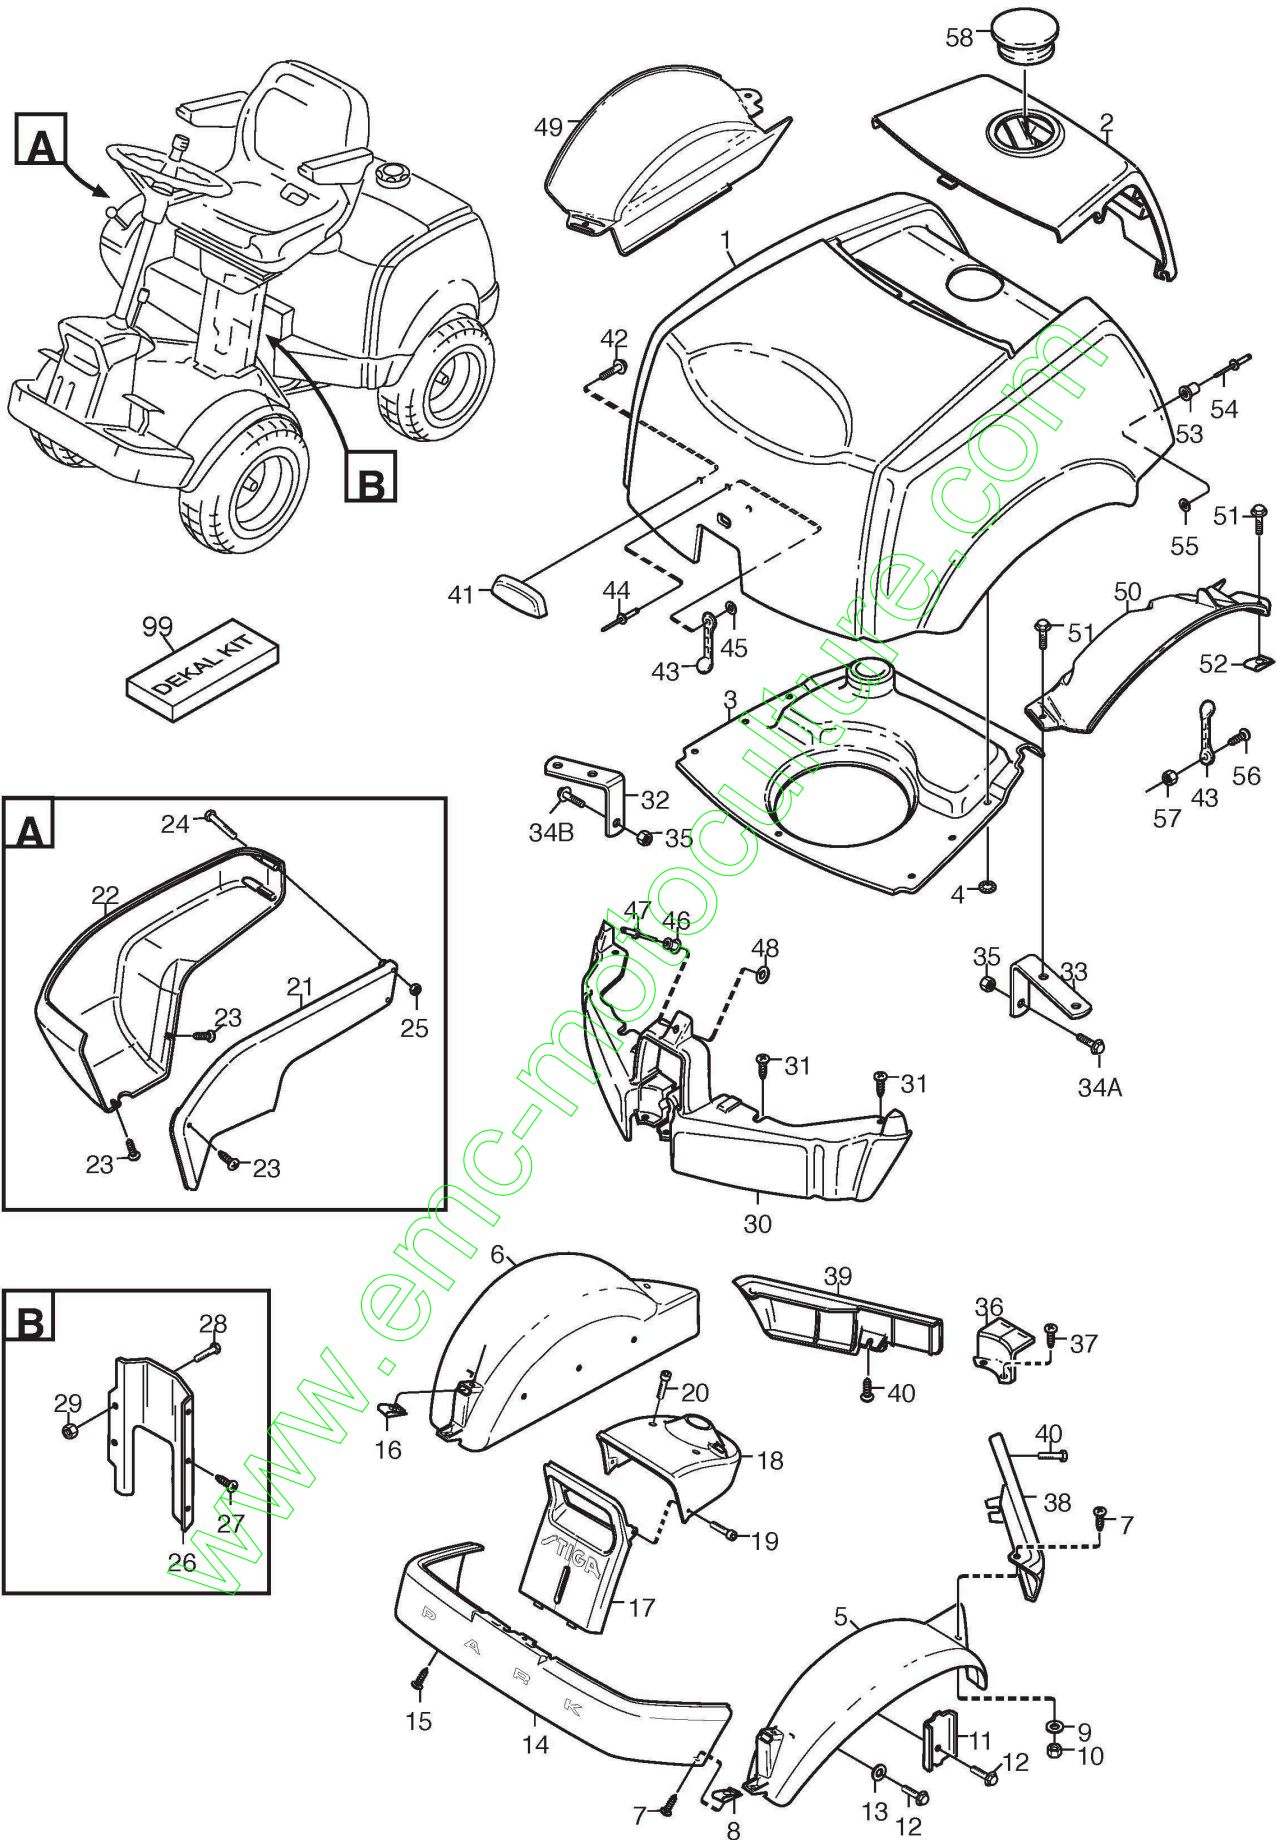

Carrosserie

Réf. N°	Q.té :	Code article	Description	Articles	De	Jusqu'à
1	1	1134-4929-01	Capot			
2	1	1134-3971-01	Couverture du moteur			
3	1	1134-4925-01	Plaquette			
4	7	9675-0008-02	Starlock			
5	1	1134-3943-01	Mud Guard-Left			
6	1	1134-3943-02	Mud Guard-Right			
7	4	9893-0616-16	Vis			
8	2	1134-4176-01	Clips			
9	2	9699-0025-02	Rondelle			
10	2	9747-0631-02	Ecrou Auto-Freinés			
11	2	1134-0225-00	Plaque de Support			
12	6	9945-0816-16	Vis			
13	4	9699-0056-02	Rondelle			
14	1	1134-4220-02	Bumper Avant			
15	6	9893-0616-16	Vis			
16	2	1134-4176-01	Clips			
17	1	1134-4216-01	Frontplate-Grey (W/O Hole)			
18	1	1134-3984-01	Upper Front Plate-Grey			
19	2	9840-8009-16	Vis			
20	2	9946-0525-16	Vis			
21	1	1134-4360-01	Cover-Inner			
22	1	1134-3979-01	Cover-Outer			
23	5	9946-0525-16	Vis			
24	2	9950-0570-12	Vis			
25	2	9747-0531-02	Ecrou			
26	1	1134-4152-01	Couvercle			
27	3	9893-0616-16	Vis			
28	2	9893-0616-16	Vis			
29	2	9739-0631-22	Ecrou			
30	1	1134-4798-01	Spoiler-Grey			
31	4	9893-0616-16	Vis			
32	1	1134-4012-03	Support Droit			
33	1	1134-4012-04	Support Gauche			
34A	1	9959-0820-16	Vis	L = 20 mm		
34B	1	9959-0830-16	Vis	L = 30 mm		
35	2	9739-0831-22	Ecrou			
36	1	1134-3985-01	Couvercle			
37	2	9893-0616-16	Vis			
38	1	1134-3970-01	Moulding Left-Grey			
39	1	1134-3970-02	Moulding Right-Grey			
40	4	9893-0616-16	Vis			
41	1	1134-4799-01	Handle			
42	2	9836-9512-12	Vis			
43	1	1134-9028-01	Rubber Strap (3 Pcs)	Sats 3 st/kit of 3		
44	1	9632-0516-00	Pop Rivet			
45	1	9699-0120-02	Rondelle			
46	1	9405-0029-00	Poignée			
47	1	9632-0513-00	Pop Rivet