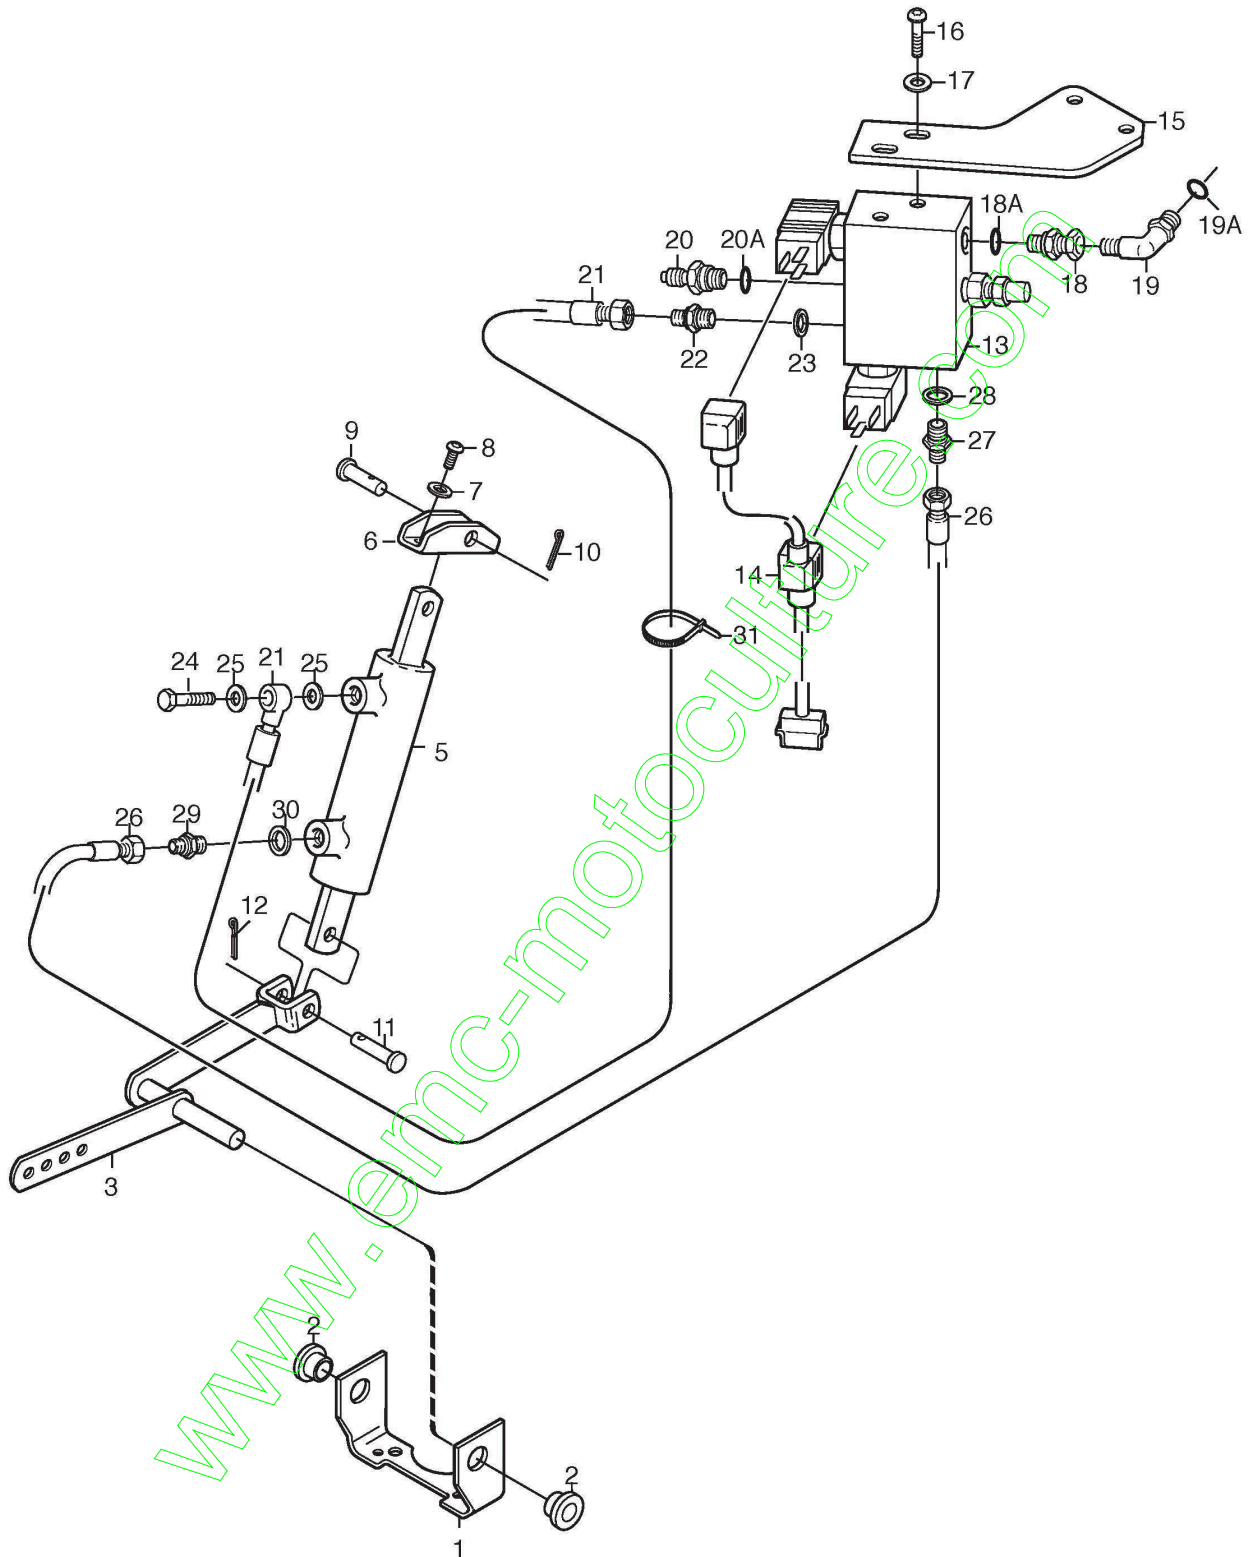

Levage hydraulique

Réf. N°	Q.té :	Code article	Description	Articles	De	Jusqu'à
1	1	1134-4117-01	Etrier			
2	2	1134-2684-01	Coussinet			
3	1	1134-4812-01	Levier Soulevement Plateau Coupe			
5	1	1134-4809-01	Cylindre hydraulique			
6	1	1134-4815-01	Cylinder Bracket			
7	2	9699-0025-02	Rondelle			
8	2	9893-0616-16	Vis			
9	1	1134-4816-01	Pivot	Ø 10 x 29		
10	1	9599-0054-02	Split Pin			
11	1	1134-4817-01	Pivot	Ø 10 x 34		
12	1	9599-0054-02	Split Pin			
13	1	1134-4811-01	Hydraulic Valve			
14	1	1134-5028-01	Contact Unit			
15	1	1134-4821-01	Attachment Plate			
16	2	9931-3516-16	Vis			
17	6	9699-0025-02	Rondelle			
18	1	1134-4823-01	Adapteur	9/16" x 9/16"		
18A	1	9404-0028-01	O-ring			
19	1	1134-4827-01	Adaptateur Cable	9/16" x 9/16" (45)		
19A	1	9404-0028-01	O-ring			
20	1	1134-4282-01	Hydraulic Nipple	9/16" x 9/16"		
20A	1	9404-0028-01	O-ring			
21	1	1134-4819-01	Tube hydraulique			
22	1	1134-4824-01	Adapteur	1/4" x 1/8"		
23	1	1134-4948-01	Rondelle	1/4"		
24	1	1134-4826-01	Banjo Bolt			
25	2	1134-4947-01	Rondelle			
26	1	1134-4820-01	Tube hydraulique			
27	1	1134-4824-01	Adapteur	1/4" x 1/8"		
28	1	1134-4948-01	Rondelle	1/4"		
29	1	1134-4825-01	Adaptateur Cable	1/8" x 1/8"		
30	1	1134-4947-01	Rondelle			
31	4	9579-0003-00	Fixation De Cable			

www.emc-motoculture.com