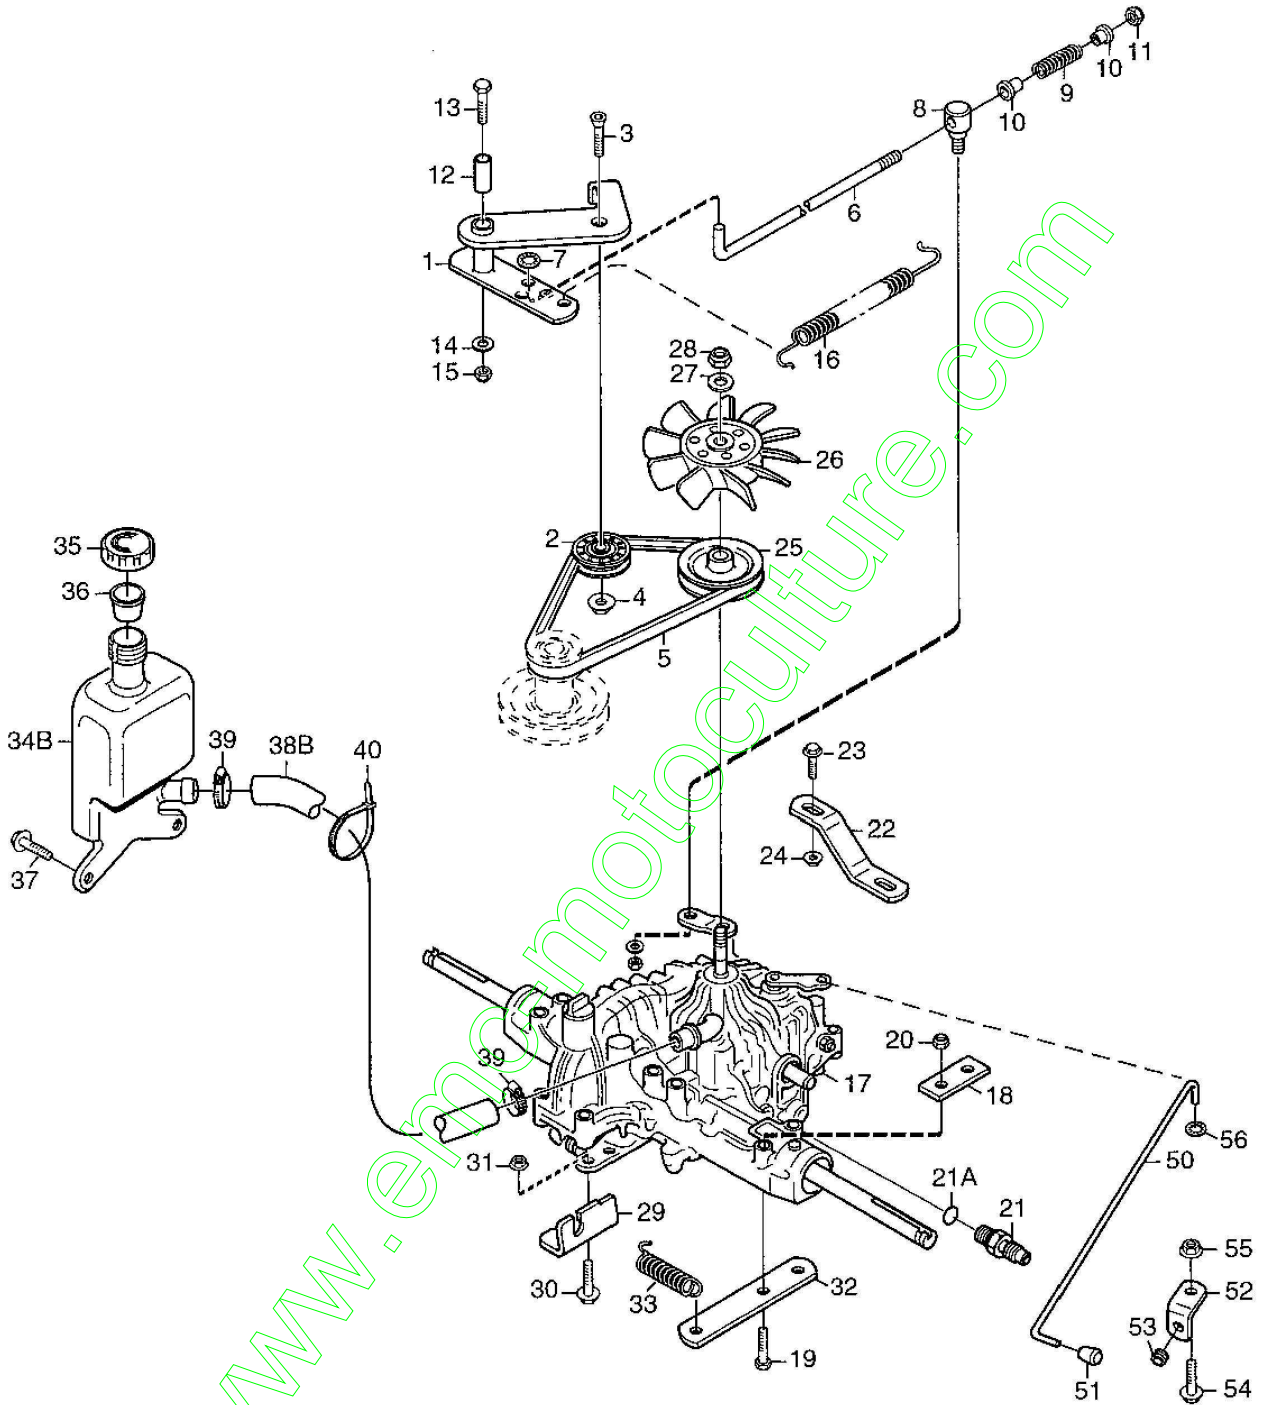

Transmission

Réf. N°	Q.té :	Code article	Description	Articles	De	Jusqu'à
1	1	1134-4000-01	Tension Arm			
2	1	1134-3459-01	Tension Roller			
3	1	9924-1035-16	Vis			
4	1	9799-1031-02	Ecrou			
5	1	1134-9029-01	Courroie	Service code for Belt: 9585-0055-00		
5	1	9585-0055-00	Courroie	Replaced by Service Code: 1134-9029-01		
6	1	1134-3377-03	Tige			
7	1	9675-0008-02	Starlock			
8	1	1134-4171-01	Headlamp			
9	1	1134-4183-01	Ressort			
10	2	1134-3456-01	Douille			
11	1	9747-0631-02	Ecrou Auto-Freinés			
12	1	1134-1565-08	Entretoise			
13	1	9997-0875-12	Vis			
14	1	9699-0056-02	Rondelle			
15	1	9747-0831-02	Ecrou Auto-Freinés			
16	1	1134-3211-02	Ressort			
17	1	1134-4850-01	Trasmission (K66)	Kanzaki K66B		
18	2	1134-3376-01	Entretoise Plaque			
19	4	9997-0875-12	Vis	L = 75 mm		
20	4	9747-0831-02	Ecrou Auto-Freinés			
21	2	1134-4282-01	Hydraulic Nipple			
21A	1	9404-0028-01	O-ring			
22	1	1134-3913-01	Strut			
23	1	9959-0820-16	Vis	L = 20 mm		
23	1	9959-0825-16	Vis	L = 25 mm		
24	2	9747-0831-02	Ecrou Auto-Freinés			
25	1	1134-4191-01	Poulie			
26	1	1134-4190-01	Fan			
27	1	9699-0030-02	Rondelle			
28	1	9747-1031-02	Ecrou Auto-Freinés			
29	1	1134-3914-01	Porte-câble			
30	1	9959-0820-16	Vis			
31	1	9739-0831-22	Ecrou			
32	1	1134-4049-01	Strut			
33	1	1134-4232-01	Ressort			
34B	1	1134-4758-01	Réservoir Huile			
35	1	1134-2777-02	Band			
36	1	1134-3734-01	Vent Plug			
37	2	9945-0816-16	Vis			
38B	1	1134-4011-02	Oil Hose (L=380)	L = 380 mm		
39	2	9578-0025-01	Hose Clamp			
40	1	9579-0003-00	Fixation De Cable			
50	1	1134-4015-01	Tige			
51	1	1134-4014-01	Poignée			
52	1	1134-4713-01	Equerre			
53	1	1134-2790-01	Gaine Câbles