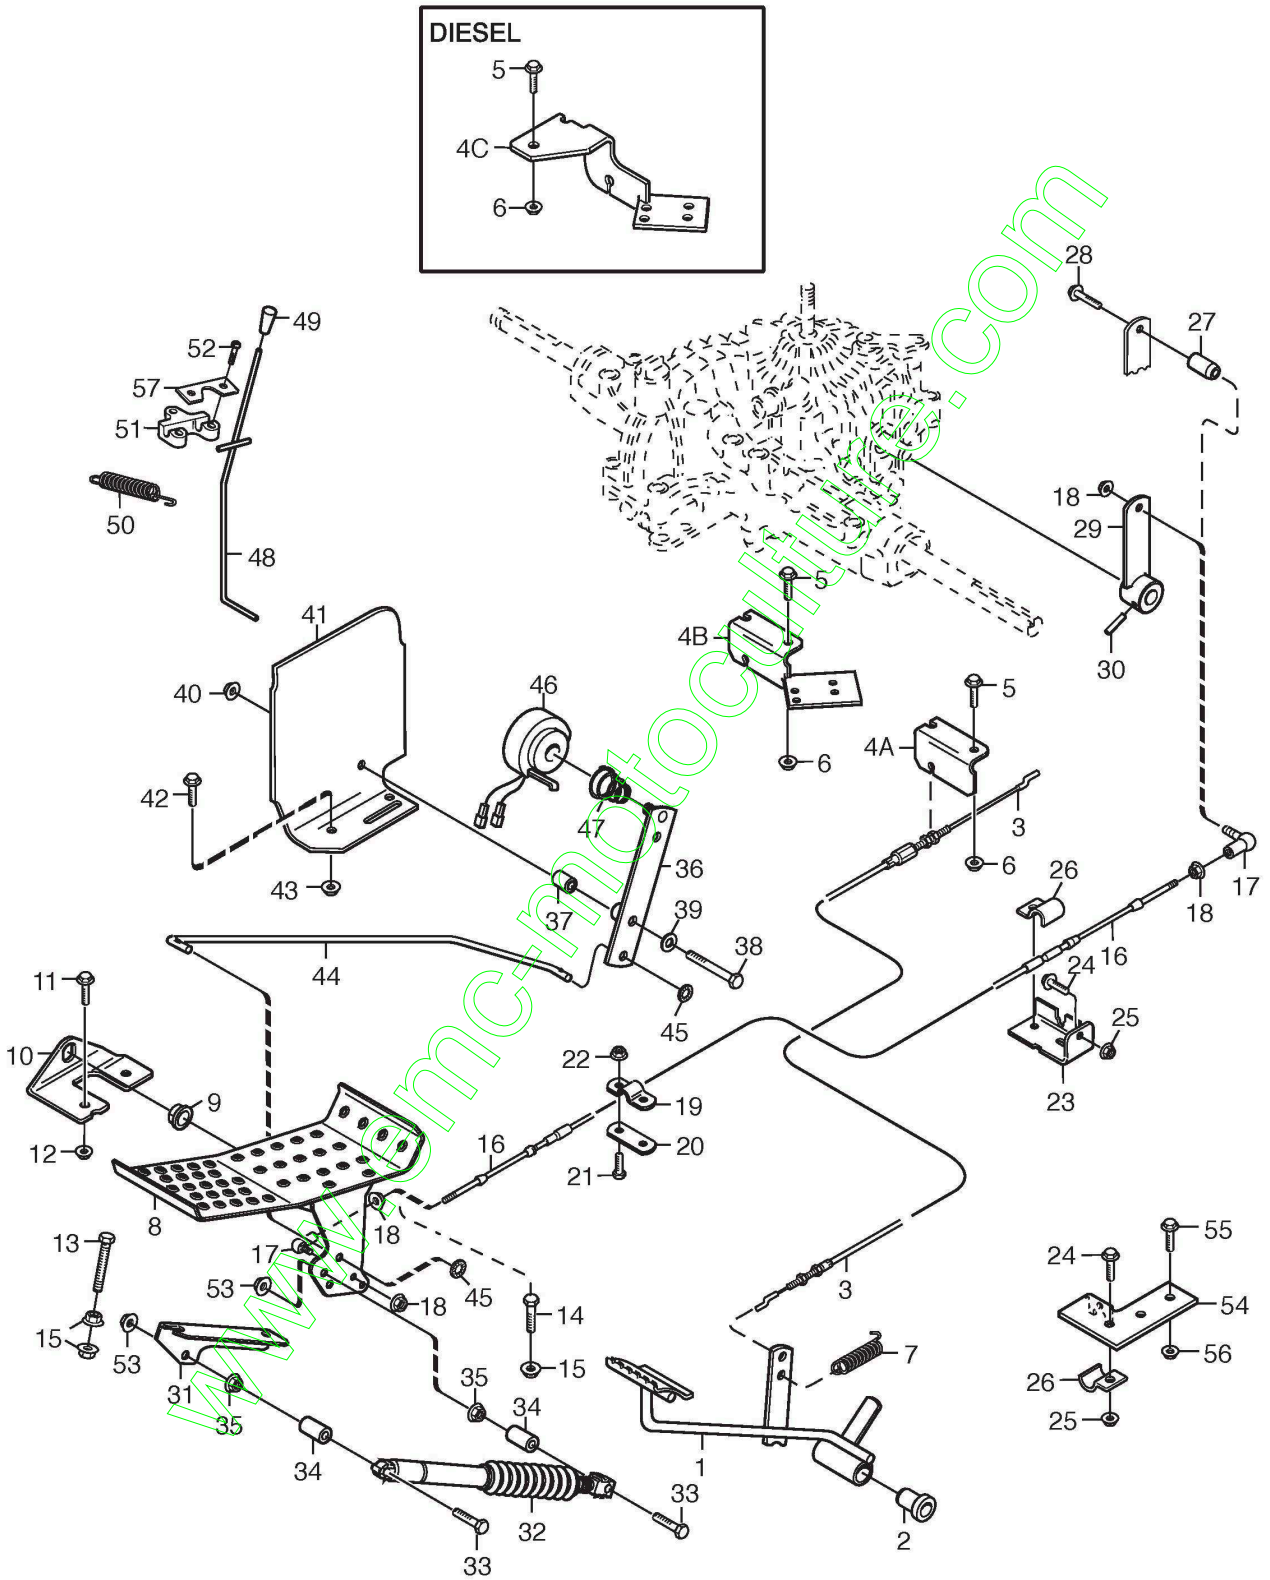

www.emc-motoculture.com

Commandes Manuelles

Réf. N°	Q.té :	Code article	Description	Articles	De	Jusqu'à
1	1	1134-4156-01	Etrier			
2	2	9897-0820-16	Vis			
3	2	9739-0831-22	Ecrou			
5	1	1134-4065-01	Control Shaft			
6	1	1134-4079-01	Ressort			
7	1	1134-4080-03	Control Sleeve			
8	2	9959-0820-16	Vis			
9	1	1134-4077-01	Câble Accélérateur			
10	1	1134-4078-01	Pommeau			
11	1	1134-0240-00	Vis			
12	2	1134-4242-01	Rondelle			
13	1	9694-0001-00	Rondelle			
14	1	9739-0831-22	Ecrou			
15	1	1134-4923-01	Câble Accélérateur			
16	1	9500-9991-00	Crochet de câble			
17	1	9943-0516-16	Vis			
25	1	1134-4487-01	Panel Bracket-Front			
25	1	1134-4487-02	Etrier			
26	2	9893-0616-16	Vis			
27	1	1134-3986-01	Frontplate			
28	4	9893-0616-16	Vis			
29	1	1134-4069-01	Levier			
30	1	1134-2551-01	Poignée			
31	1	1134-4073-01	Support de câble			
32	1	9942-0612-16	Vis			
33	1	1134-4006-01	Cable			
34	1	1134-2871-03	Relay			
35	1	1134-2871-01	Relay			
36	2	9997-0512-16	Vis			
36	2	9997-0520-16	Vis			
37	2	9739-0531-22	Ecrou			
38	1	1134-3981-04	Console			
39	4	9946-0525-16	Vis			
40	1	1134-4154-01	Couvercle			
42	1	1134-4908-01	Ignition Switch			
46	1	9400-0296-01	Interrupteur			
47	1	9699-0090-02	Rondelle			
48	4	9400-0282-01	Switch W Diode			
49	1	9400-0280-02	Poussoir			
50	1	9400-0280-03	Switch Cover-Height Adjust			
51	1	9400-0280-01	Switch Cover-Pto			
52	1	9400-0280-04	Switch Cover-Rear Rake			
53	1	9400-0283-01	Interrupteur			
54	1	9400-0280-05	Switch Cover			
55	1	1134-4179-01	Hour Meter			
55	1	1134-4179-02	Hour Meter			
56	1	9699-0025-02	Rondelle			
57	1	9400-0295-01	Interrupteur			