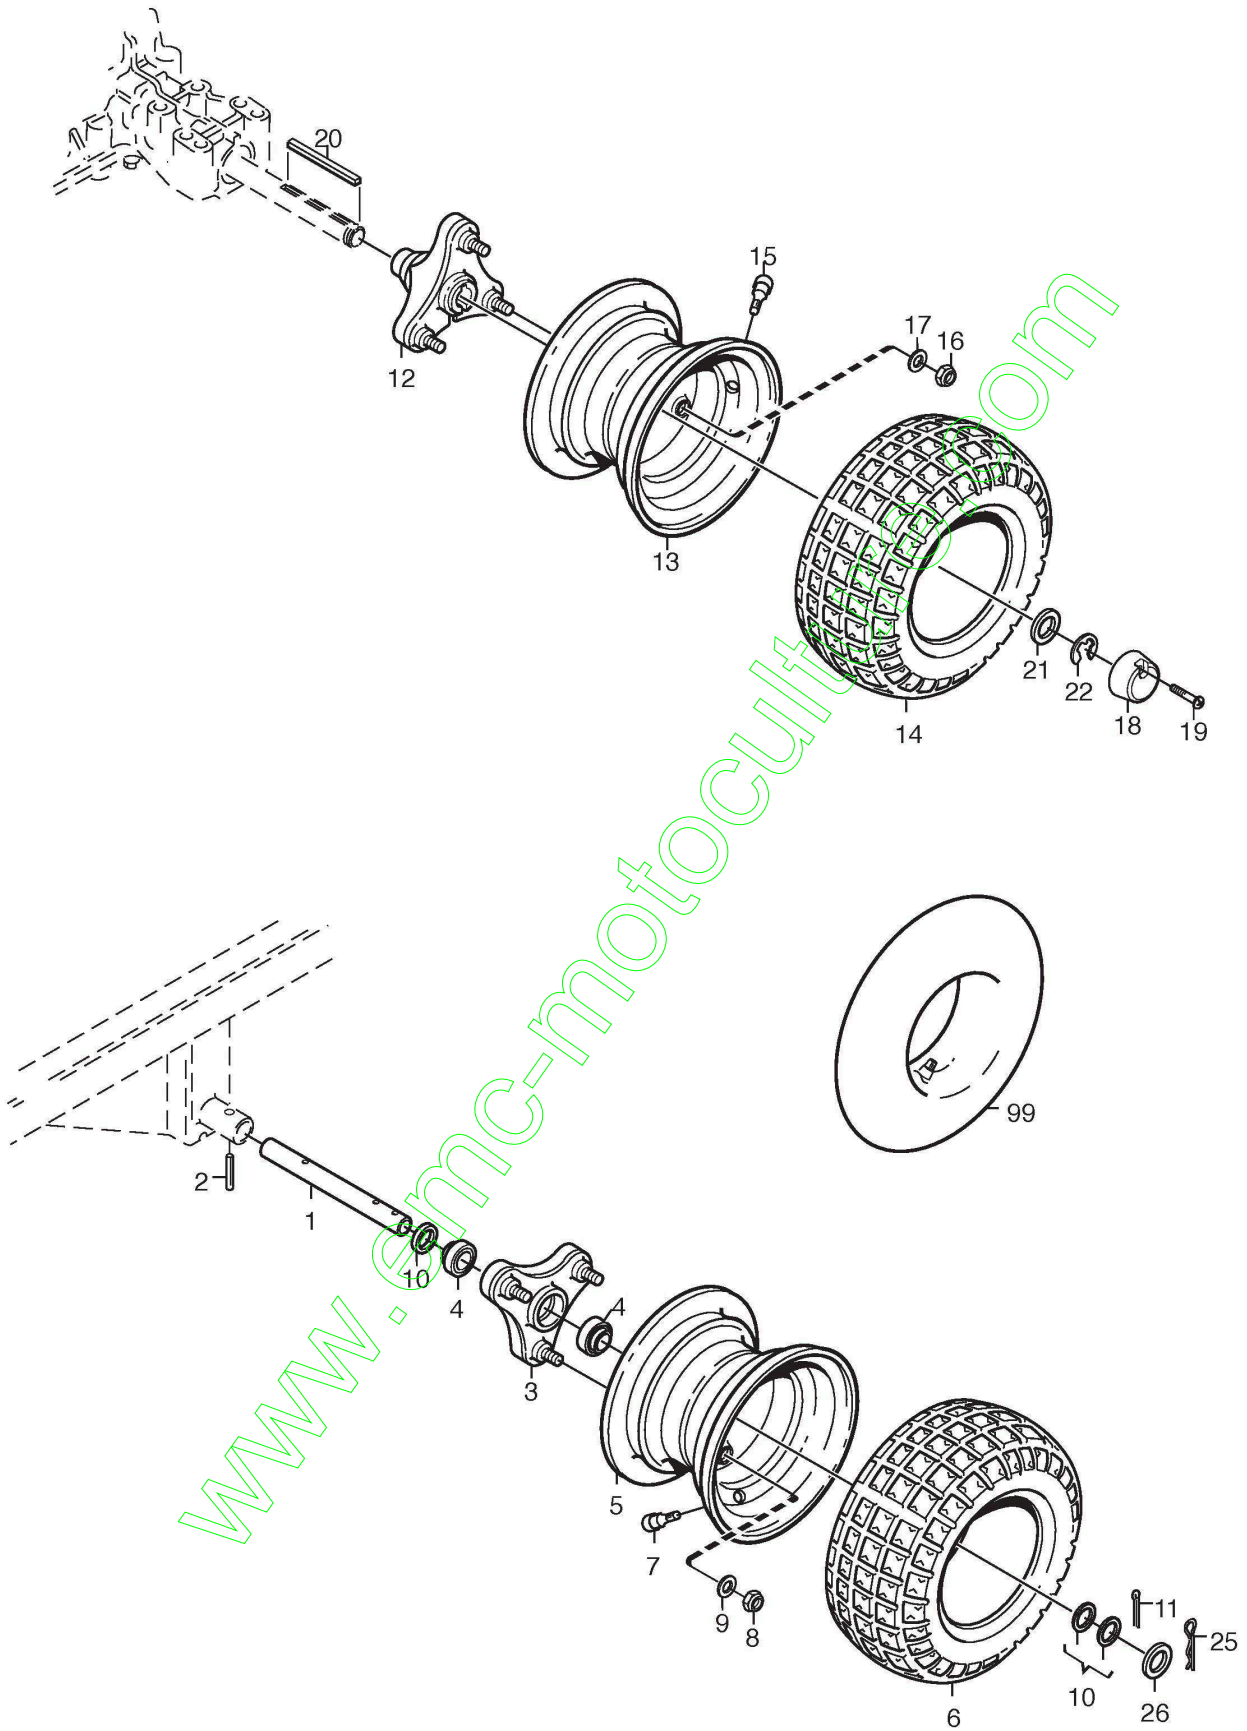

Roues

Réf. N°	Q.té :	Code article	Description	Articles	De	Jusqu'à
1	2	1134-0075-01	Front Axle			
2	2	9595-0258-00	Locating Pin			
3	2	1134-4844-01	Moyeu de roue			
4	2	9549-0054-01	Roulement À Billes			
5	2	1134-4558-01	Rim			
6	2	9545-0124-01	Pneu	17 x 8.00 - 8		
7	2	9545-0500-00	Soupape			
8	6	9747-1031-02	Ecrou Auto-Freinés			
9	6	9699-0035-02	Rondelle			
10	8	1134-0341-01	Rondelle			
11	2	9599-0080-02	Goupille			
12	2	1134-4844-03	Moyeu de roue			
13	2	1134-4558-01	Rim			
14	2	9545-0124-01	Pneu	17 x 8.00 - 8		
15	2	9545-0500-00	Soupape			
16	6	9747-1031-02	Ecrou Auto-Freinés			
17	6	9699-0035-02	Rondelle			
18	2	1134-4796-01	Couvre-Moyeu			
19	2	9947-0540-19	Vis			
20	2	1134-3383-01	Clavette			
20	2	1134-3383-02	Clavette	L = 51 mm		
21	2	9699-0116-02	Rondelle			
22	2	9650-0025-04	Circlip			
22	2	9653-0002-04	Lock Ring			
25	2	9598-0003-02	Spring Pin			
26	2	9699-0042-02	Rondelle			

www.emc-motoculture.com