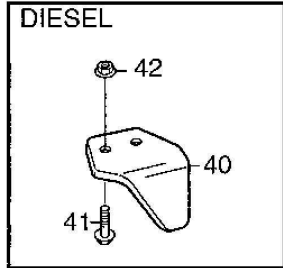

PTO

Réf. N°	Q.té :	Code article	Description	Articles	De	Jusqu'à
1	1	1134-1769-02	Poulie			
2	1	1134-0051-09	Entretoise			
3	2	9549-0019-00	Roulement À Billes			
5	1	1134-0052-00	Entretoise			
6	1	1134-0222-00	Rondelle			
7	1	9699-0109-02	Rondelle			
8	1	1134-1730-01	Levrier			
9	1	1134-1770-01	Tension Roller			
10	2	1134-1888-01	Entretoise			
11	1	1134-1893-01	Ressort			
12	2	9699-0062-02	Rondelle			
13	1	9739-0831-22	Ecrou			
14	1	9997-0865-12	Vis			
15	1	1134-1322-02	Ressort			
16	1	1134-3959-01	Ressort			
17	2	9945-0816-16	Vis			
18	1	1134-3658-01	Tensioning Arm			
19	1	1134-3663-01	Poulie			
20	1	9997-1040-12	Vis			
21	1	9739-1031-22	Ecrou			
22	1	1134-9047-01	Courroie	Service code for Belt: 9585-0088-00		
22	1	9585-0088-00	Courroie	Replaced by Service Code: 1134-9047-01		
23	1	1134-1565-01	Entretoise			
24	1	1134-3379-01	Ressort			
25	1	9699-0056-02	Rondelle			
26	1	9739-0831-22	Ecrou			
27	1	9997-0850-16	Vis			
28	1	1134-3654-01	Protection			
29	2	9739-0631-22	Ecrou			
30	2	9959-0612-16	Vis			
31	1	1134-3638-01	Embrajage			
31A	1	1134-5016-01	Douille			
40	1	1134-4924-01	Strut			
41	1	9997-1050-16	Vis			
42	1	9739-1031-22	Ecrou