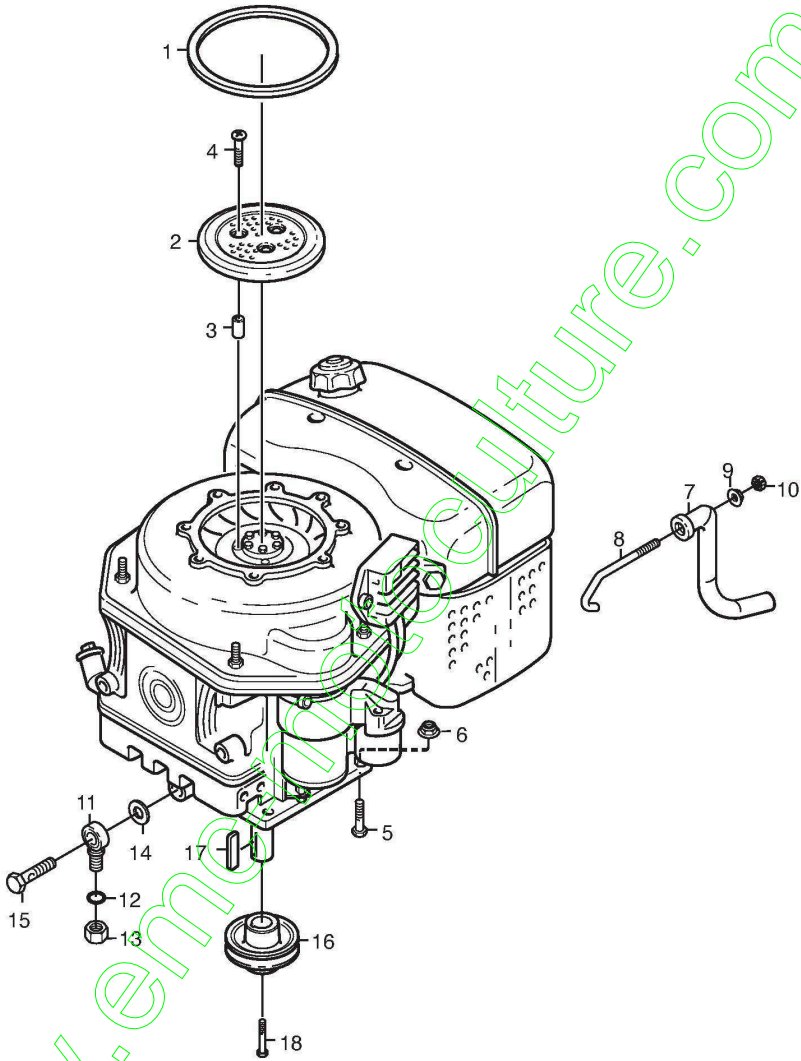

Commandes Pédales

Réf. N°	Q.té :	Code article	Description	Articles	De	Jusqu'à
51	1	1134-4002-01	Towing Plate			
52	3	9838-9516-12	Vis			
53	2	9747-0831-02	Ecrou Auto-Freinés			
54	1	1134-3910-01	Support de câble			
55	2	9959-0816-16	Vis	L = 16 mm		
56	2	9739-0831-22	Ecrou			

www.emc-motoculture.com

Système électrique

Réf. N°	Q.té :	Code article	Description	Articles	De	Jusqu'à
1	1	1134-4958-01	Durée de la batterie			
2	4	9958-0820-16	Vis			
3	4	9739-0831-22	Ecrou			
4	3	1134-3203-01	Caoutchouc			
5	1	1134-2962-01	Solenoid	Inkl. pos 7		
6	2	9849-8006-16	Vis			
7	2	9794-5131-02	Ecrou			
8	1	1134-4961-01	Relay Plate			
9	1	1134-3491-01	Fuse Holder			
10	2	9849-8006-16	Vis			
11	1	1134-3496-01	Fuse (10A) Rouge	10A		
11	1	1134-3496-06	Fuse (20A) Jaune	20A		
11	1	1134-3496-07	Fuse (30A)	30A		
12	1	1134-3631-01	Cover-Fuse Holder			
13	1	1134-4940-01	Batterie			
13	1	1134-4940-02	Batterie			
14	4	1134-2333-03	Battery Pad			
15	1	1134-4964-01	Battery Strap			
16	1	1134-4960-01	Support Batterie			
17	2	9959-0830-16	Vis			
18	2	9739-0831-22	Ecrou			
19	1	1111-3060-01	Ressort			
20	1	1134-4481-01	Ecrou À Oreilles			
21	2	9747-0831-02	Ecrou Auto-Freinés			
23	1	1134-3399-01	Interrupteur			
24	2	9997-0520-16	Vis			
25	2	9747-0531-02	Ecrou			
26	1	1134-4172-01	Headlamp			
26A	1	9400-0293-01	Bulb	12V - 21W		
27	2	9849-7819-16	Vis			
28	2	1134-4177-01	Clips			
29	1	1134-4056-01	Female Terminal			
30	1	1134-4052-01	Rondelle			
31	2	9840-7716-16	Vis			
32	1	1134-4941-01	Câble De Batterie			
33	2	1134-0994-02	Tube Clamp			
34	2	9815-8013-16	Vis			
36	20	9579-0003-00	Fixation De Cable			
37	1	9632-0522-00	Pop Rivet			
40	1	1134-4907-01	Harness (Park Pro Diesel)			
41	1	9400-0304-01	Buzzer			
42	2	9997-0512-16	Vis			
43	1	1134-0994-02	Tube Clamp			
44	1	9959-0612-16	Vis			