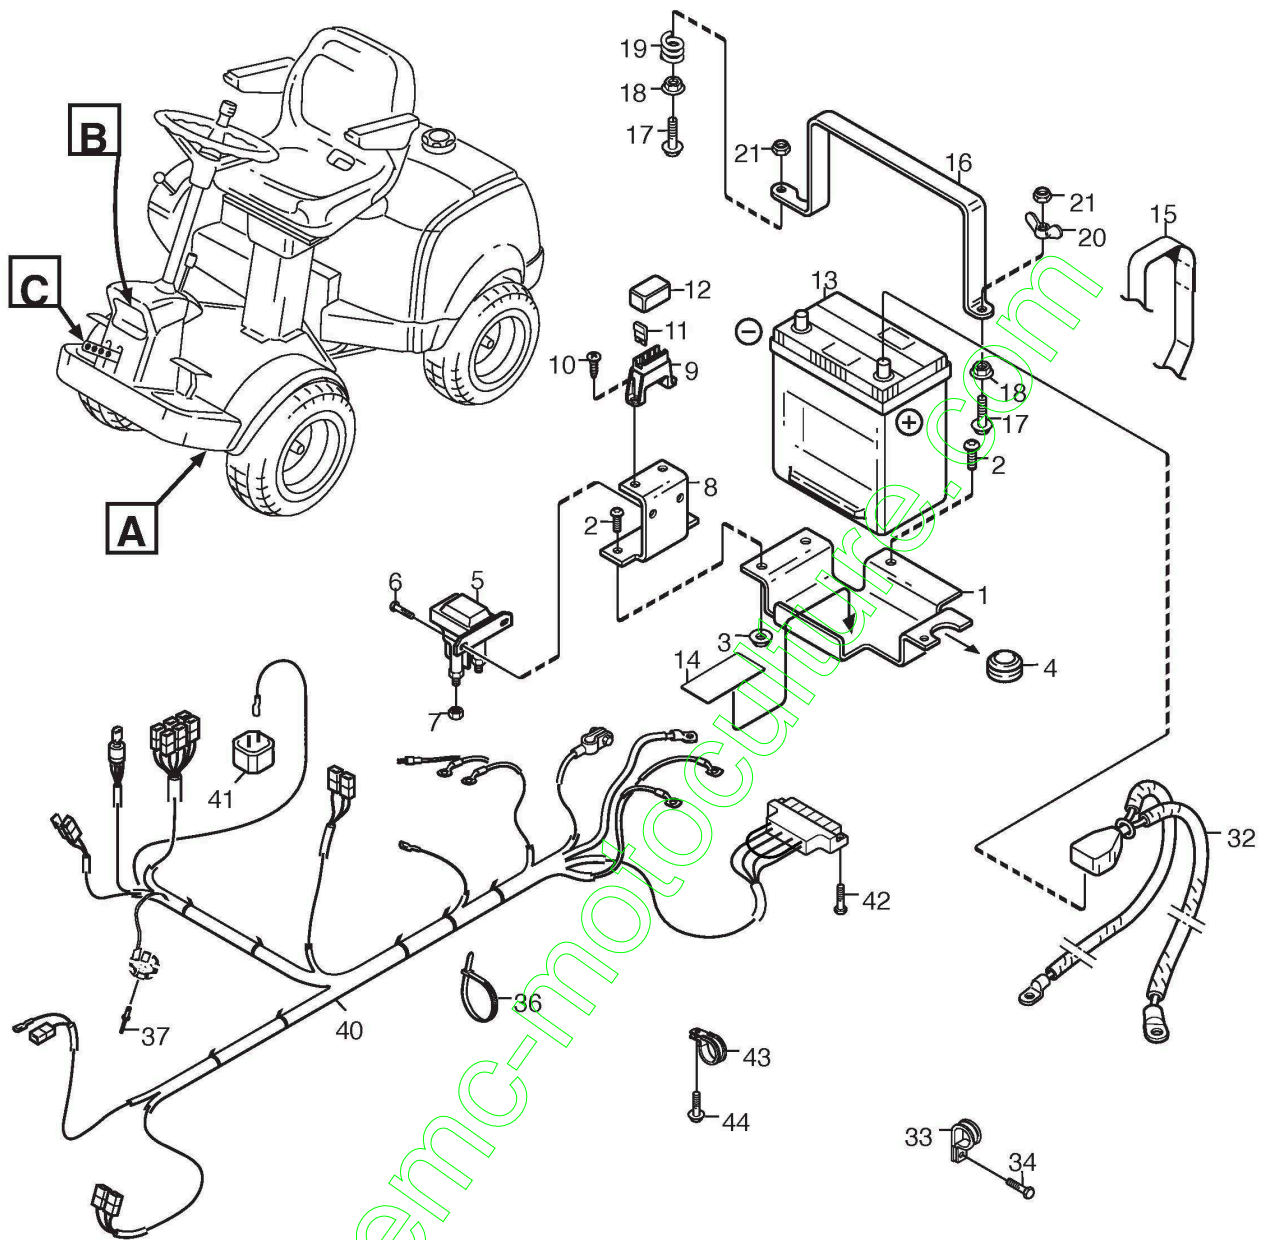

Système électrique

Réf. N°	Q.té :	Code article	Description	Articles	De	Jusqu'à
1	1	1134-4958-01	Durée de la batterie			
2	4	9958-0820-16	Vis			
3	4	9739-0831-22	Ecrou			
4	3	1134-3203-01	Caoutchouc			
5	1	1134-2962-01	Solenoid	Inkl. pos 7		
6	2	9849-8006-16	Vis			
7	2	9794-5131-02	Ecrou			
8	1	1134-4961-01	Relay Plate			
9	1	1134-3491-01	Fuse Holder			
10	2	9849-8006-16	Vis			
11	1	1134-3496-01	Fuse (10A) Rouge	10A		
11	1	1134-3496-06	Fuse (20A) Jaune	20A		
11	1	1134-3496-07	Fuse (30A)	30A		
12	1	1134-3631-01	Cover-Fuse Holder			
13	1	1134-4940-01	Batterie			
13	1	1134-4940-02	Batterie			
14	4	1134-2333-03	Battery Pad			
15	1	1134-4964-01	Battery Strap			
16	1	1134-4960-01	Support Batterie			
17	2	9959-0830-16	Vis			
18	2	9739-0831-22	Ecrou			
19	1	1111-3060-01	Ressort			
20	1	1134-4481-01	Ecrou À Oreilles			
21	2	9747-0831-02	Ecrou Auto-Freinés			
23	1	1134-3399-01	Interrupteur			
24	2	9997-0520-16	Vis			
25	2	9747-0531-02	Ecrou			
26	1	1134-4172-01	Headlamp			
26A	1	9400-0293-01	Bulb	12V - 21W		
27	2	9849-7819-16	Vis			
28	2	1134-4177-01	Clips			
29	1	1134-4056-01	Female Terminal			
30	1	1134-4052-01	Rondelle			
31	2	9840-7716-16	Vis			
32	1	1134-4941-01	Câble De Batterie			
33	2	1134-0994-02	Tube Clamp			
34	2	9815-8013-16	Vis			
36	20	9579-0003-00	Fixation De Cable			
37	1	9632-0522-00	Pop Rivet			
40	1	1134-4907-01	Harness (Park Pro Diesel)			
41	1	9400-0304-01	Buzzer			
42	2	9997-0512-16	Vis			
43	1	1134-0994-02	Tube Clamp			
44	1	9959-0612-16	Vis