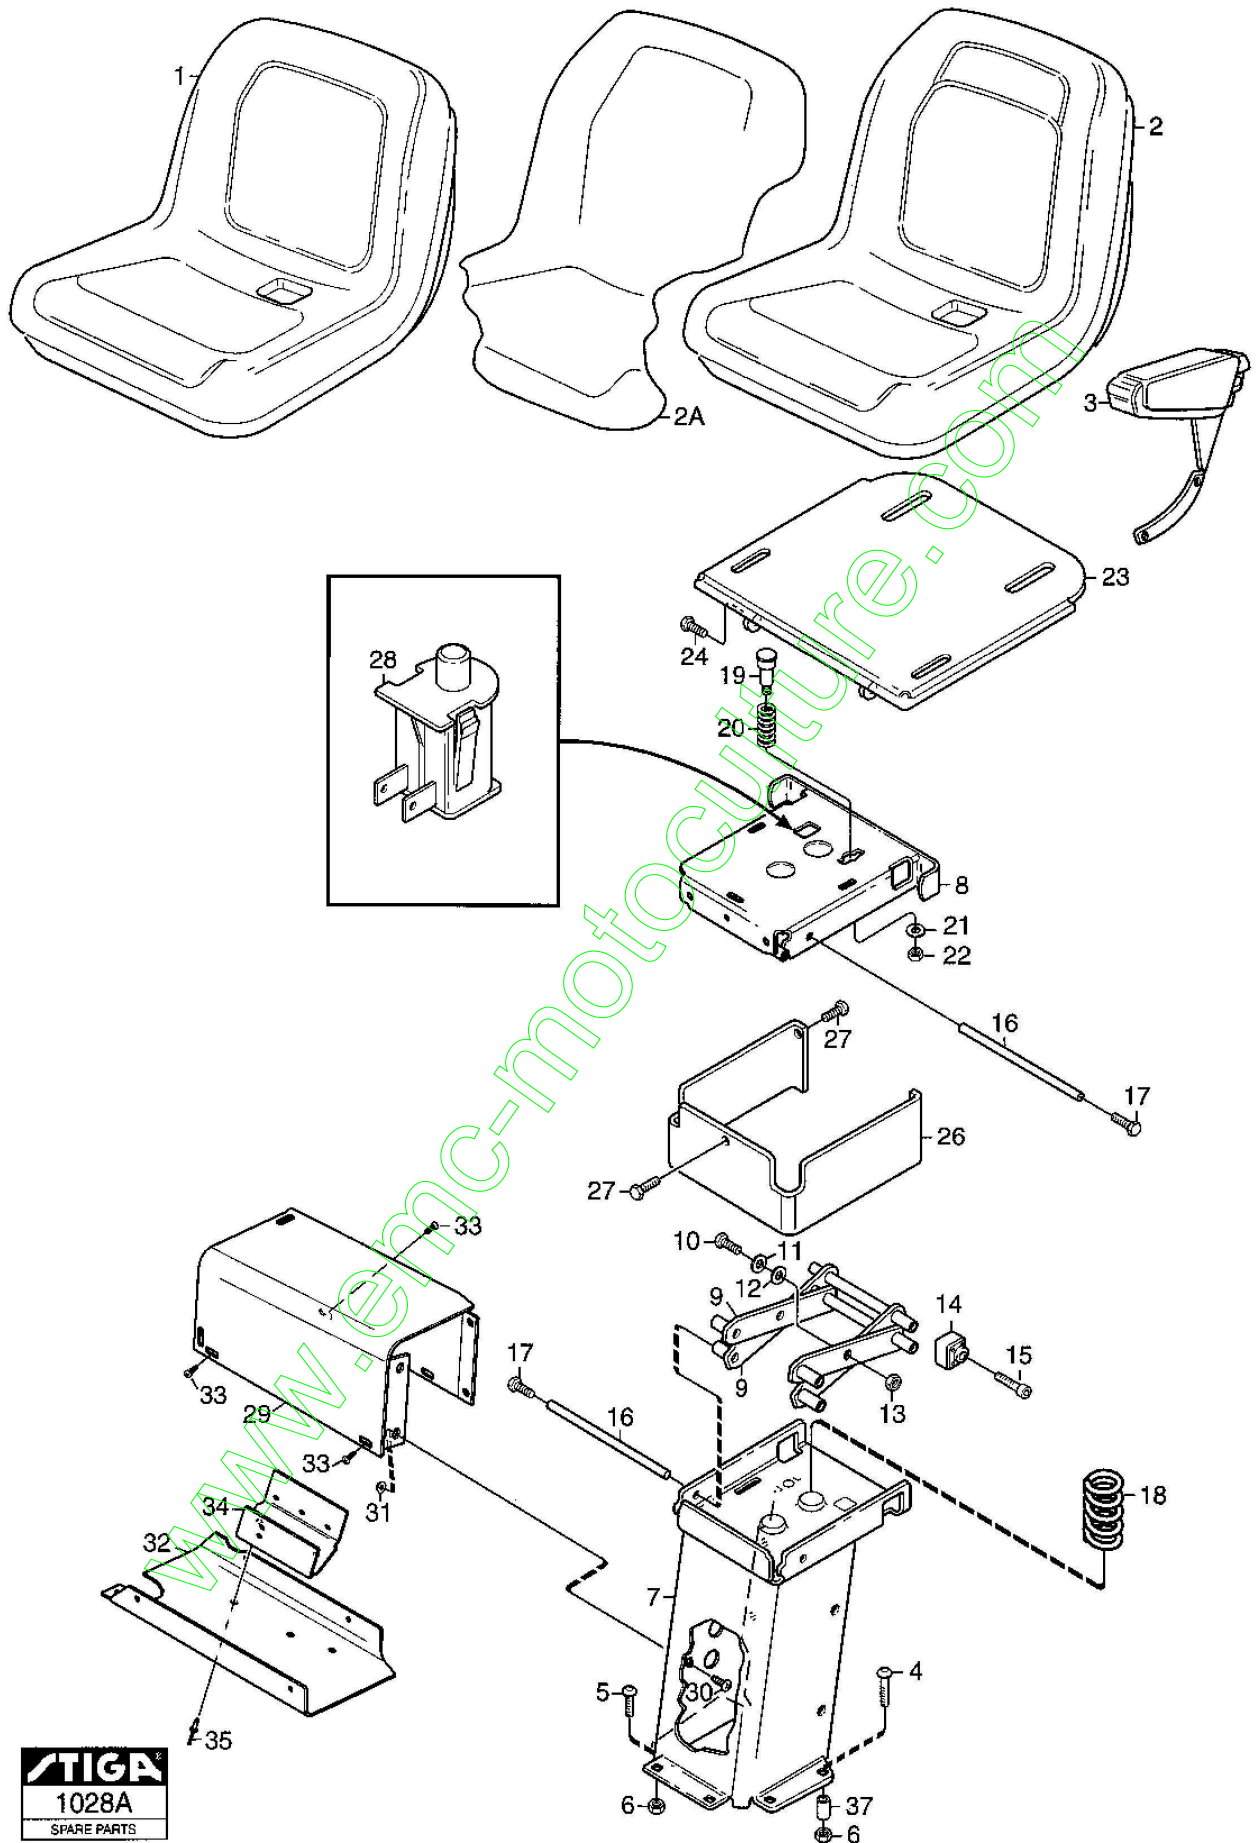

Siege

Réf. N°	Q.té :	Code article	Description	Articles	De	Jusqu'à
2	1	1134-4224-01	Seat			
2A	1	8290-9014-01	Seat Cover	Tillbehör/Accessory		
3	1	1134-4225-01	Arm Rest			
4	2	9897-0880-12	Vis	L = 80 mm		
5	4	9897-0820-16	Vis	L = 20 mm		
6	6	9747-0831-02	Ecrou Auto-Freinés			
7	1	1134-4085-01	Seat Bracket			
8	1	1134-4144-01	Upper Seat Plate			
9	2	1134-4083-01	Slide Block			
10	2	1134-0240-00	Vis			
11	2	9699-0069-02	Rondelle			
12	2	9665-0002-00	Rondelle			
13	2	9747-0831-02	Ecrou Auto-Freinés			
14	4	1134-4084-01	Slide Block			
15	4	9939-0816-16	Vis			
16	2	1134-4082-03	Arbre			
17	4	9959-0816-16	Vis			
18	2	1134-4160-01	Ressort			
19	1	1134-4153-01	Push Pin			
20	1	1134-4159-01	Ressort			
21	1	9699-0056-02	Rondelle			
22	1	9739-0831-22	Ecrou			
23	1	1134-4213-01	Slide Plate			
24	2	1134-0240-00	Vis			
26	1	1134-4142-01	Couvercle			
27	3	9840-8009-16	Vis			
28	1	1134-3156-01	Interrupteur			
29	1	1134-3990-01	Attachment-Side Panel			
30	2	9897-0820-16	Vis			
31	2	9739-0831-22	Ecrou			
32	1	1134-4130-01	Couvercle Inferieure			
33	4	9840-8009-16	Vis			
34	1	1134-4135-01	Relay Holder			
35	2	9632-0522-00	Pop Rivet			
37	2	1134-1565-08	Entretoise			

www.emc-motoculture.com