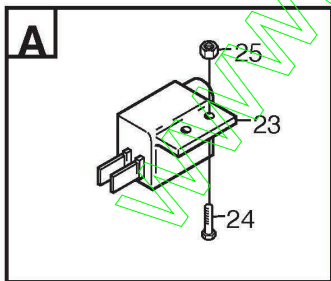

Système électrique

Réf. N°	Q.té :	Code article	Description	Articles	De	Jusqu'à
1	1	1134-4958-01	Durée de la batterie			
2	4	9958-0820-16	Vis			
3	4	9739-0831-22	Ecrou			
4	3	1134-3203-01	Caoutchouc			
5	1	1134-2962-01	Solenoid	Inkl. pos 7		
6	2	9849-8006-16	Vis			
7	2	9794-5131-02	Ecrou			
8	1	1134-4961-01	Relay Plate			
9	1	1134-3491-01	Fuse Holder			
10	2	9849-8006-16	Vis			
11	1	1134-3496-01	Fuse (10A) Rouge	10A		
11	1	1134-3496-06	Fuse (20A) Jaune	20A		
11	1	1134-3496-07	Fuse (30A)	30A		
12	1	1134-3631-01	Cover-Fuse Holder			
13	1	1134-4940-01	Batterie			
13	1	1134-4940-02	Batterie			
14	4	1134-2333-03	Battery Pad			
15	1	1134-4964-01	Battery Strap			
16	1	1134-4960-01	Support Batterie			
17	2	9959-0830-16	Vis			
18	2	9739-0831-22	Ecrou			
19	1	1111-3060-01	Ressort			
20	1	1134-4481-01	Ecrou À Oreilles			
21	2	9747-0831-02	Ecrou Auto-Freinés			
23	1	1134-3399-01	Interrupteur			
24	2	9997-0520-16	Vis			
25	2	9747-0531-02	Ecrou			
26	1	1134-4172-01	Headlamp			
26A	1	9400-0293-01	Bulb	12V - 21W		
27	2	9849-7819-16	Vis			
28	2	1134-4177-01	Clips			
29	1	1134-4056-01	Female Terminal			
30	1	1134-4052-01	Rondelle			
31	2	9840-7716-16	Vis			
32	1	1134-4941-01	Câble De Batterie			
33	2	1134-0994-02	Tube Clamp			
34	2	9815-8013-16	Vis			
36	20	9579-0003-00	Fixation De Cable			
37	1	9632-0522-00	Pop Rivet			
40	1	1134-4907-01	Harness (Park Pro Diesel)			
41	1	9400-0304-01	Buzzer			
42	2	9997-0512-16	Vis			
43	1	1134-0994-02	Tube Clamp			
44	1	9959-0612-16	Vis