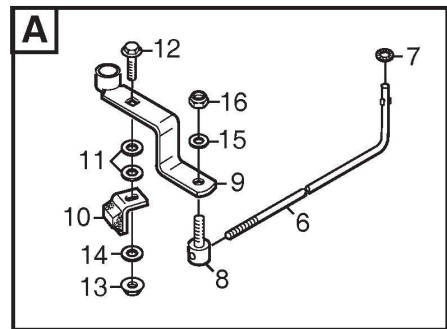

Power take-off

Réf. N°	Q.té :	Code article	Description	Articles	De	Jusqu'à
1	1	1134-2018-02	Tension Arm			
2	1	1134-9027-01	Tension Roller (Black)			
2	1	1134-9027-02	Tension Roller (Grey)			
3	1	1134-9071-01	Courroie	9455		
3	1	9585-0129-01	Courroie	Replaced by Service Code: 1134-9071-01		
4	1	9997-1030-16	Vis			
5	1	9799-1031-02	Ecrou			
6	1	1134-4162-01	Tige De Frein			
7	1	9675-0008-02	Starlock			
8	1	1134-4170-01	Nippel			
9	1	1134-4111-01	Brass de Frein			
10	1	1134-4164-03	Brake Pad			
11	2	9699-0035-02	Rondelle			
12	1	9897-0825-16	Vis			
13	1	9747-0831-02	Ecrou Auto-Freinés			
14	1	9699-0090-02	Rondelle			
15	1	9699-0025-02	Rondelle			
16	1	9747-0631-02	Ecrou Auto-Freinés			
17	1	4231-0013-00	Ressort			
18	1	1134-4231-01	Ressort Frein			
19	1	1134-1565-10	Entretoise			
20	1	9997-0860-16	Vis			
20	1	9997-0865-12	Vis			
21	1	9699-0056-02	Rondelle			
22	1	9739-0831-22	Ecrou			
23	1	1134-4163-01	Boulon			
24	1	9699-0035-02	Rondelle			
25	1	9739-1031-22	Ecrou			
26	1	1134-3958-01	Guide Curroire			
27	2	9893-0616-16	Vis			
28	1	1134-0041-03	Douille			
29	1	9997-1070-12	Vis			
30	1	9739-1031-22	Ecrou			

www.emc-motoculture.com