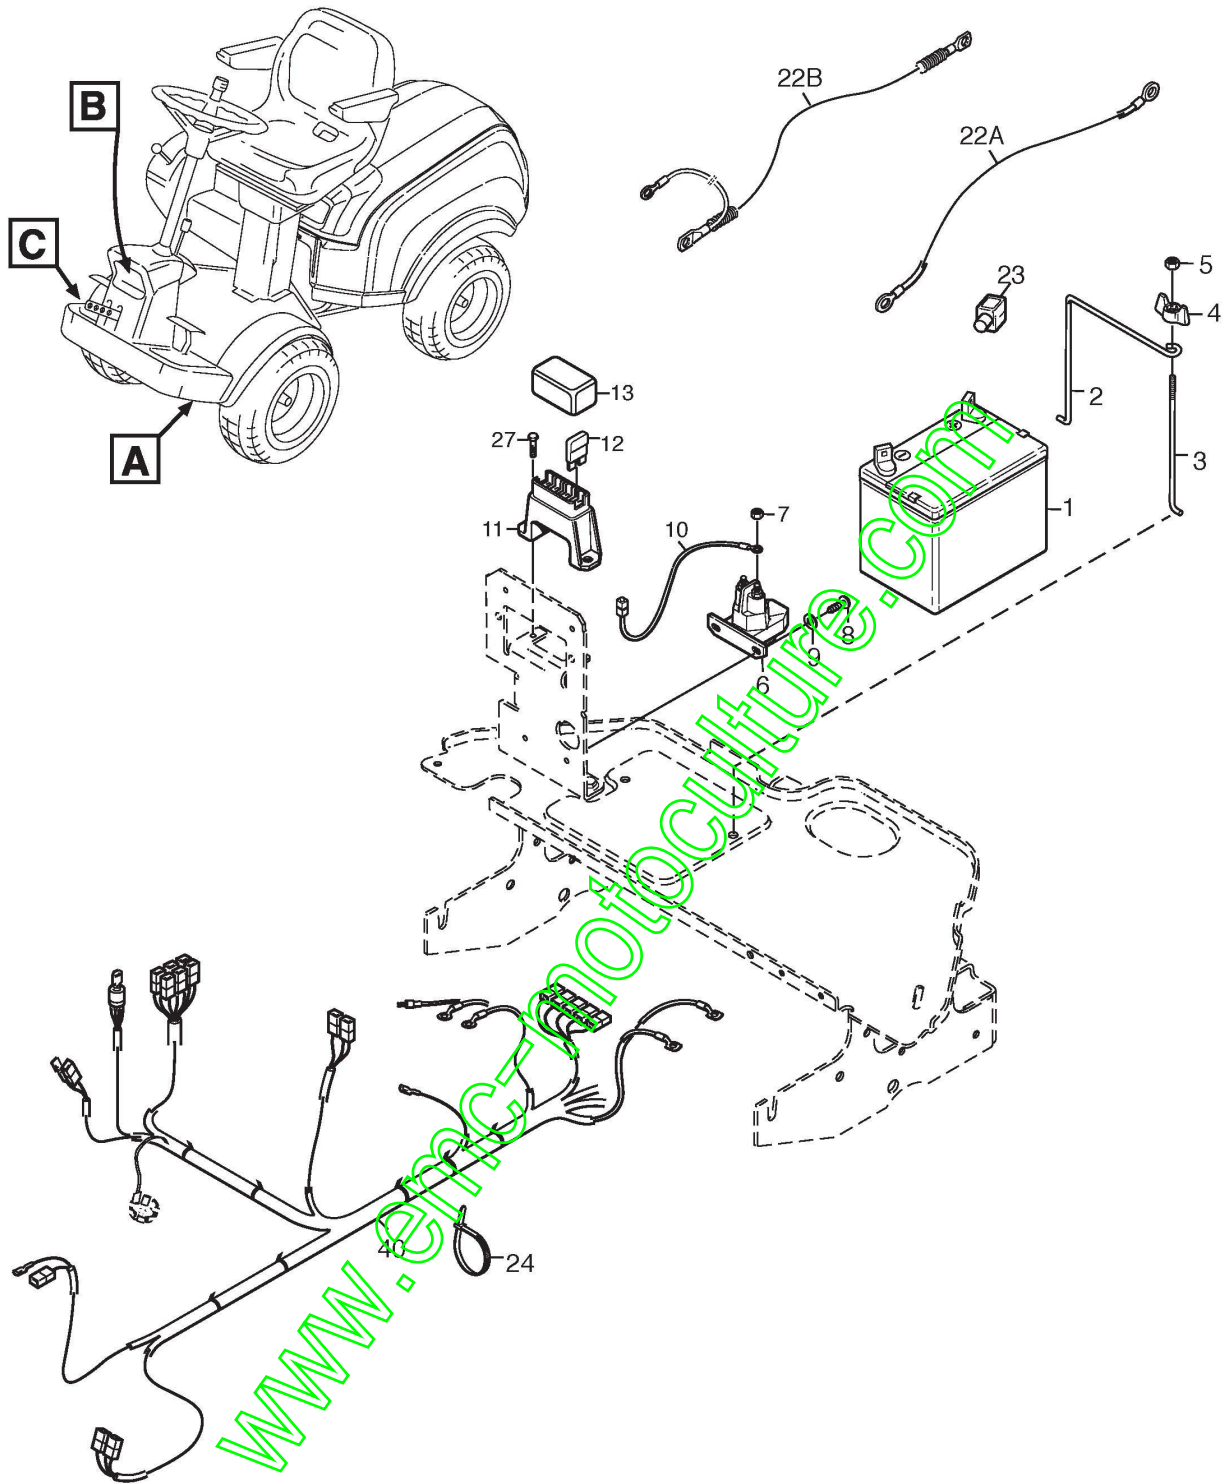

Système électrique

Réf. N°	Q.té :	Code article	Description	Articles	De	Jusqu'à
1	1	1134-5751-01	Batterie			
2	1	1134-5994-01	Batterie Cablages			
3	1	1134-5995-01	Batterie Cablages			
4	1	1134-4481-02	Ecrou À Oreilles			
5	1	9747-0631-02	Ecrou Auto-Freinés			
6	1	1134-2962-01	Solenoid			
7	2	9794-5131-02	Ecrou			
8	2	9852-8013-16	Vis			
9	2	9699-0060-02	Rondelle			
10	1	1134-4970-02	Cable			
11	1	1134-3491-01	Fuse Holder			
12	1	1134-3496-01	Fuse (10A) Rouge	10A		
12	1	1134-3496-06	Fuse (20A) Jaune	20A		
12	1	1134-3496-07	Fuse (30A)	30A		
13	1	1134-3631-01	Cover-Fuse Holder			
14	1	1134-3399-02	Interrupteur			
15	2	9943-0516-16	Vis			
16	1	1134-4172-01	Headlamp			
16A	1	9400-0293-01	Bulb	12V - 21W		
17	2	9849-7819-16	Vis			
18	2	1134-4177-01	Clips			
19B	1	1134-6291-01	Female Connector Assy			
22A	1	1134-0234-02	Câble De Batterie (+)			
23	1	1134-2310-01	Guard Cap			
24	7	9579-0003-00	Fixation De Cable			
27	2	9849-8006-16	Vis			
40	1	1134-6441-01	Cablages			

www.emc-motoculture.com