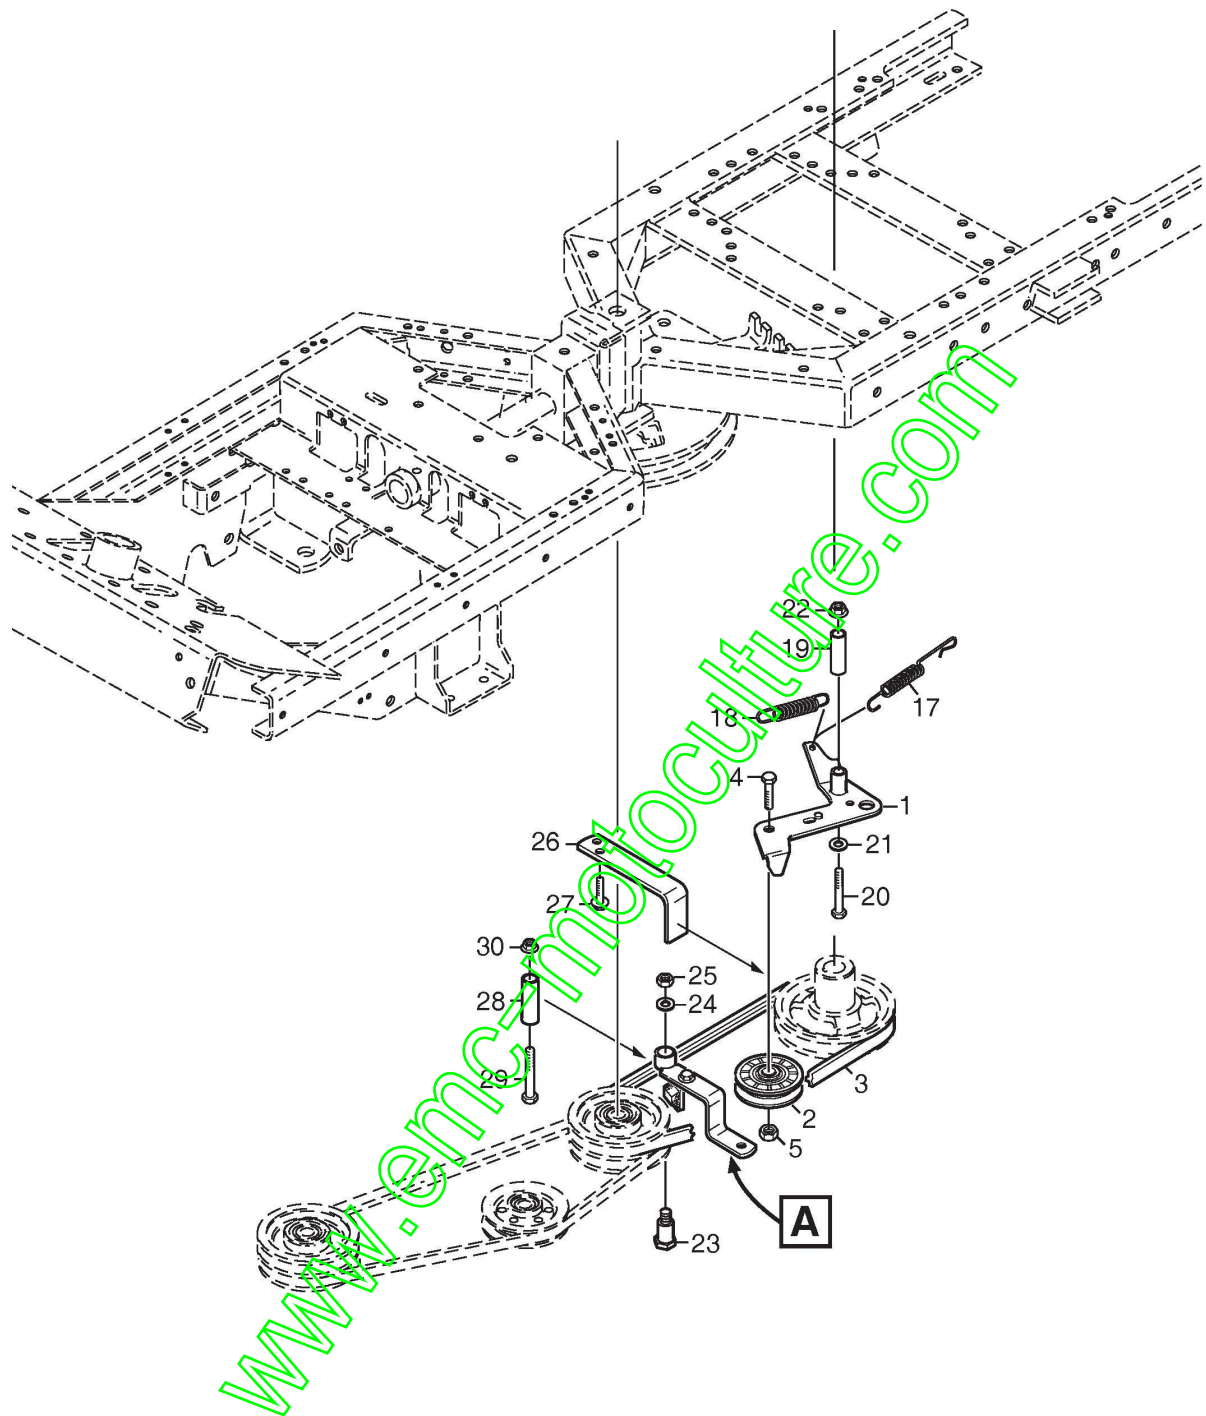

Power take-off

Réf. N°	Q.té :	Code article	Description	Articles	De	Jusqu'à
1	1	1134-2018-02	Tension Arm			
2	1	1134-9027-01	Tension Roller (Black)			
2	1	1134-9027-02	Tension Roller (Grey)			
3	1	1134-9071-01	Courroie	9455		
3	1	9585-0129-01	Courroie	Replaced by Service Code: 1134-9071-01		
4	1	9997-1030-16	Vis			
5	1	9799-1031-02	Ecrou			
6	1	1134-4162-01	Tige De Frein			
7	1	9675-0008-02	Starlock			
8	1	1134-4170-01	Nippel			
9	1	1134-4111-01	Brass de Frein			
10	1	1134-4164-03	Brake Pad			
11	2	9699-0035-02	Rondelle			
12	1	9897-0825-16	Vis			
13	1	9747-0831-02	Ecrou Auto-Freinés			
14	1	9699-0090-02	Rondelle			
15	1	9699-0025-02	Rondelle			
16	1	9747-0631-02	Ecrou Auto-Freinés			
17	1	4231-0013-00	Ressort			
18	1	1134-4231-01	Ressort Frein			
19	1	1134-1565-10	Entretoise			
20	1	9997-0860-16	Vis			
20	1	9997-0865-12	Vis			
21	1	9699-0056-02	Rondelle			
22	1	9739-0831-22	Ecrou			
23	1	1134-4163-01	Boulon			
24	1	9699-0035-02	Rondelle			
25	1	9739-1031-22	Ecrou			
26	1	1134-3958-01	Guide Curroire			
27	2	9893-0616-16	Vis			
28	1	1134-0041-03	Douille			
29	1	9997-1070-12	Vis			
30	1	9739-1031-22	Ecrou			

www.emc-motoculture.com