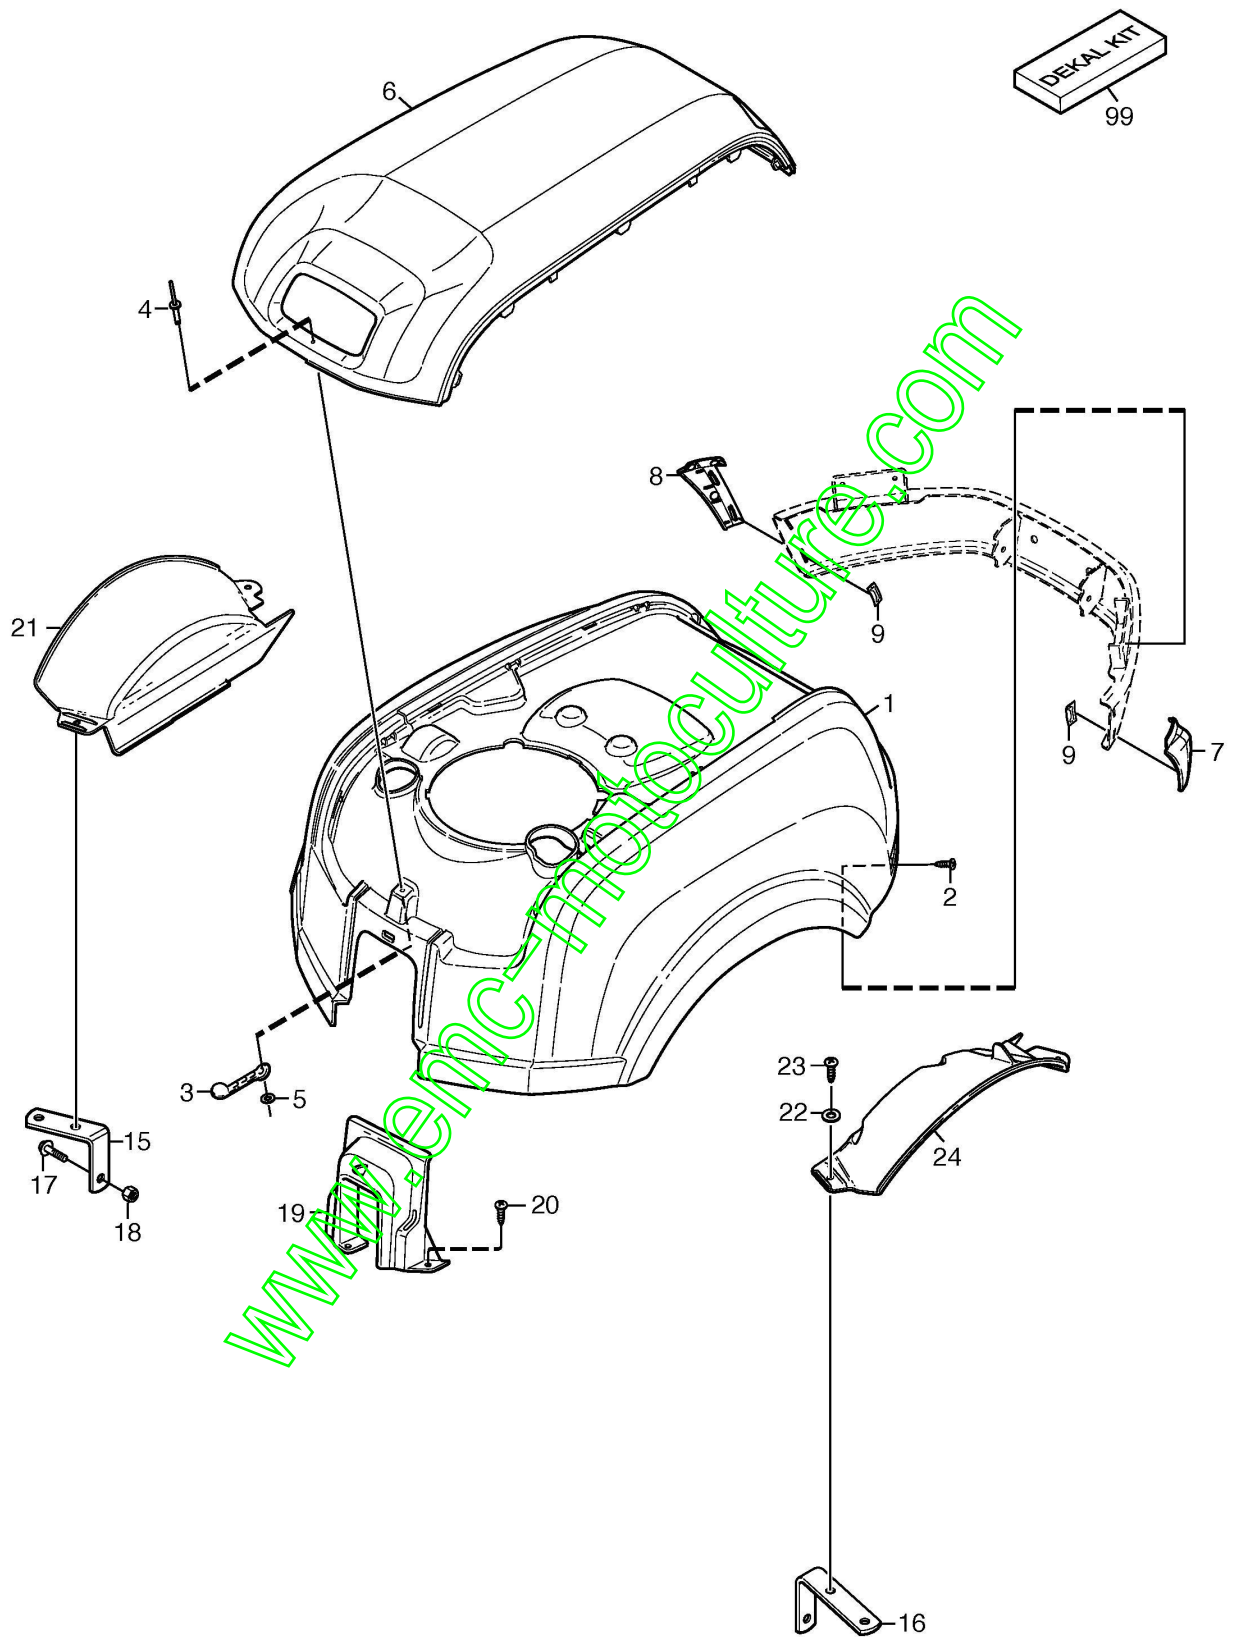

Carrosserie

Réf. N°	Q.té :	Code article	Description	Articles	De	Jusqu'à
1	1	1134-6025-01	Engine Hood			
2	4	9893-0616-16	Vis			
3	1	1134-9028-01	Rubber Strap (3 Pcs)	Sats 3 st/kit of 3		
4	1	9632-0513-00	Pop Rivet			
5	1	9699-0120-02	Rondelle			
6	1	1134-6026-01	Engine Cover			
7	1	1134-6027-01	Couverture Bumper, Gauche			
8	1	1134-6027-02	Couverture Bumper, Droite			
9	4	1134-6310-01	Clip			
19	1	1134-6241-01	Hood Support			
20	3	9893-0616-16	Vis			
99	1	1134-6443-07	Etiquette	Prestige		

www.emc-motoculture.com