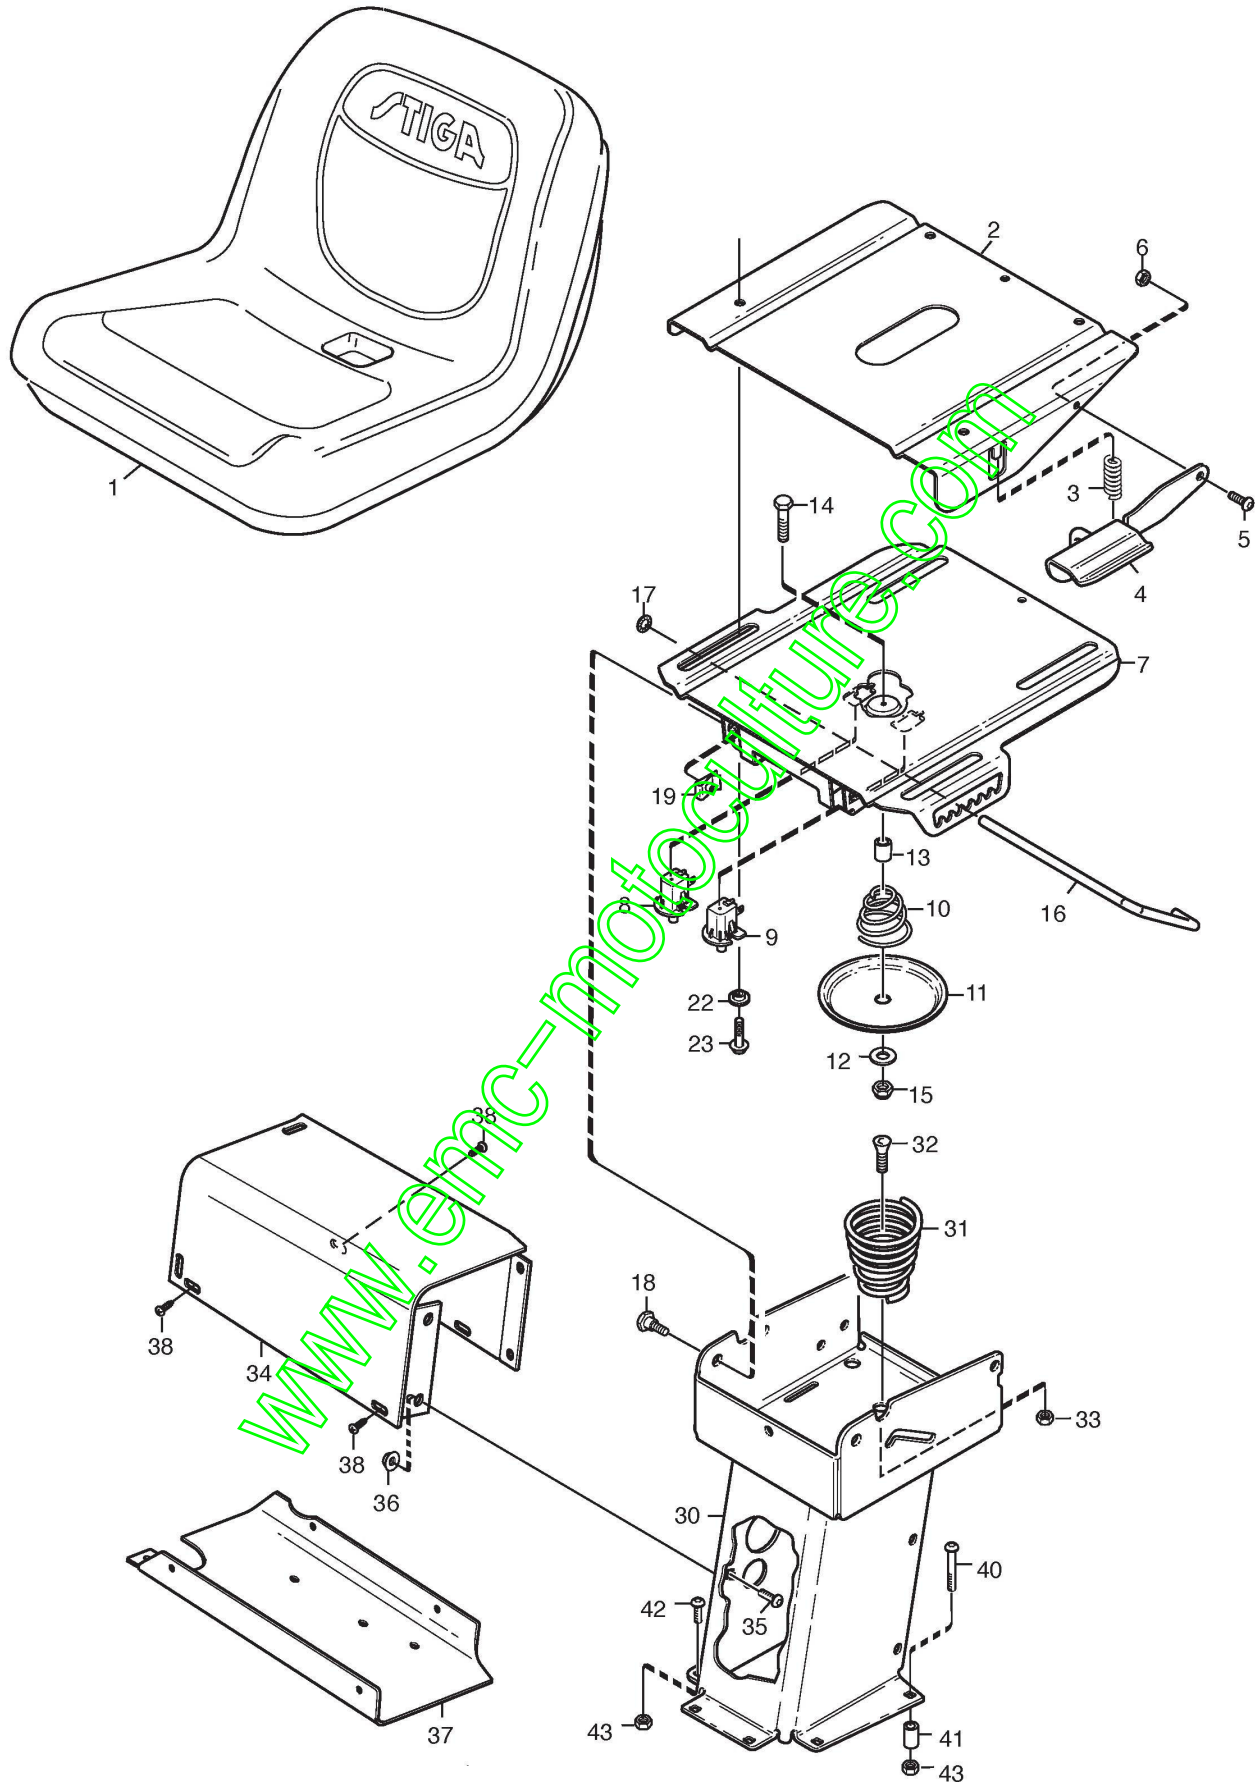

Siege

Réf. N°	Q.té :	Code article	Description	Articles	De	Jusqu'à
1	1	1134-6444-01	Seat			
2	1	1134-6090-01	Slide Plate-Upper			
3	1	1134-3262-01	Ressort			
4	1	1134-6073-01	Poignée			
5	1	9893-0616-16	Vis			
6	1	9747-0631-02	Ecrou Auto-Freinés			
7	1	1134-6068-01	Slide Plate-Lower			
8	1	1134-3156-01	Interrupteur			
9	1	1134-3156-02	Interrupteur			
10	1	1134-5302-01	Ressort			
11	1	1134-5299-01	Push Plate			
12	1	9699-0090-02	Rondelle			
13	1	1134-1565-06	Entretoise			
14	1	9997-0840-16	Vis			
15	1	9747-0831-02	Ecrou Auto-Freinés			
16	1	1134-5179-01	Catch			
17	1	9675-0012-02	Rondelle			
18	2	1134-0240-00	Vis			
19	2	1134-4620-01	Ecrou	replaced by 1134-4620-02		
19	2	1134-4620-02	Ecrou			
22	4	1134-6078-01	Rondelle			
23	4	9959-0820-16	Vis			
30	1	1134-5698-01	Seat Bracket Assy			
31	1	1134-4256-01	Ressort			
32	1	9924-1235-19	Vis			
33	1	9747-1231-02	Ecrou			
34	1	1134-3990-01	Attachment-Side Panel			
35	2	9897-0820-16	Vis			
36	2	9739-0831-22	Ecrou			
37	1	1134-4130-01	Couvercle Inferieure			
38	4	9840-8019-16	Vis			
40	2	9897-0880-12	Vis			
41	2	1134-1565-08	Entretoise			
42	4	9897-0820-16	Vis			
43	6	9747-0831-02	Ecrou Auto-Freinés			

www.emc-motoculture.com