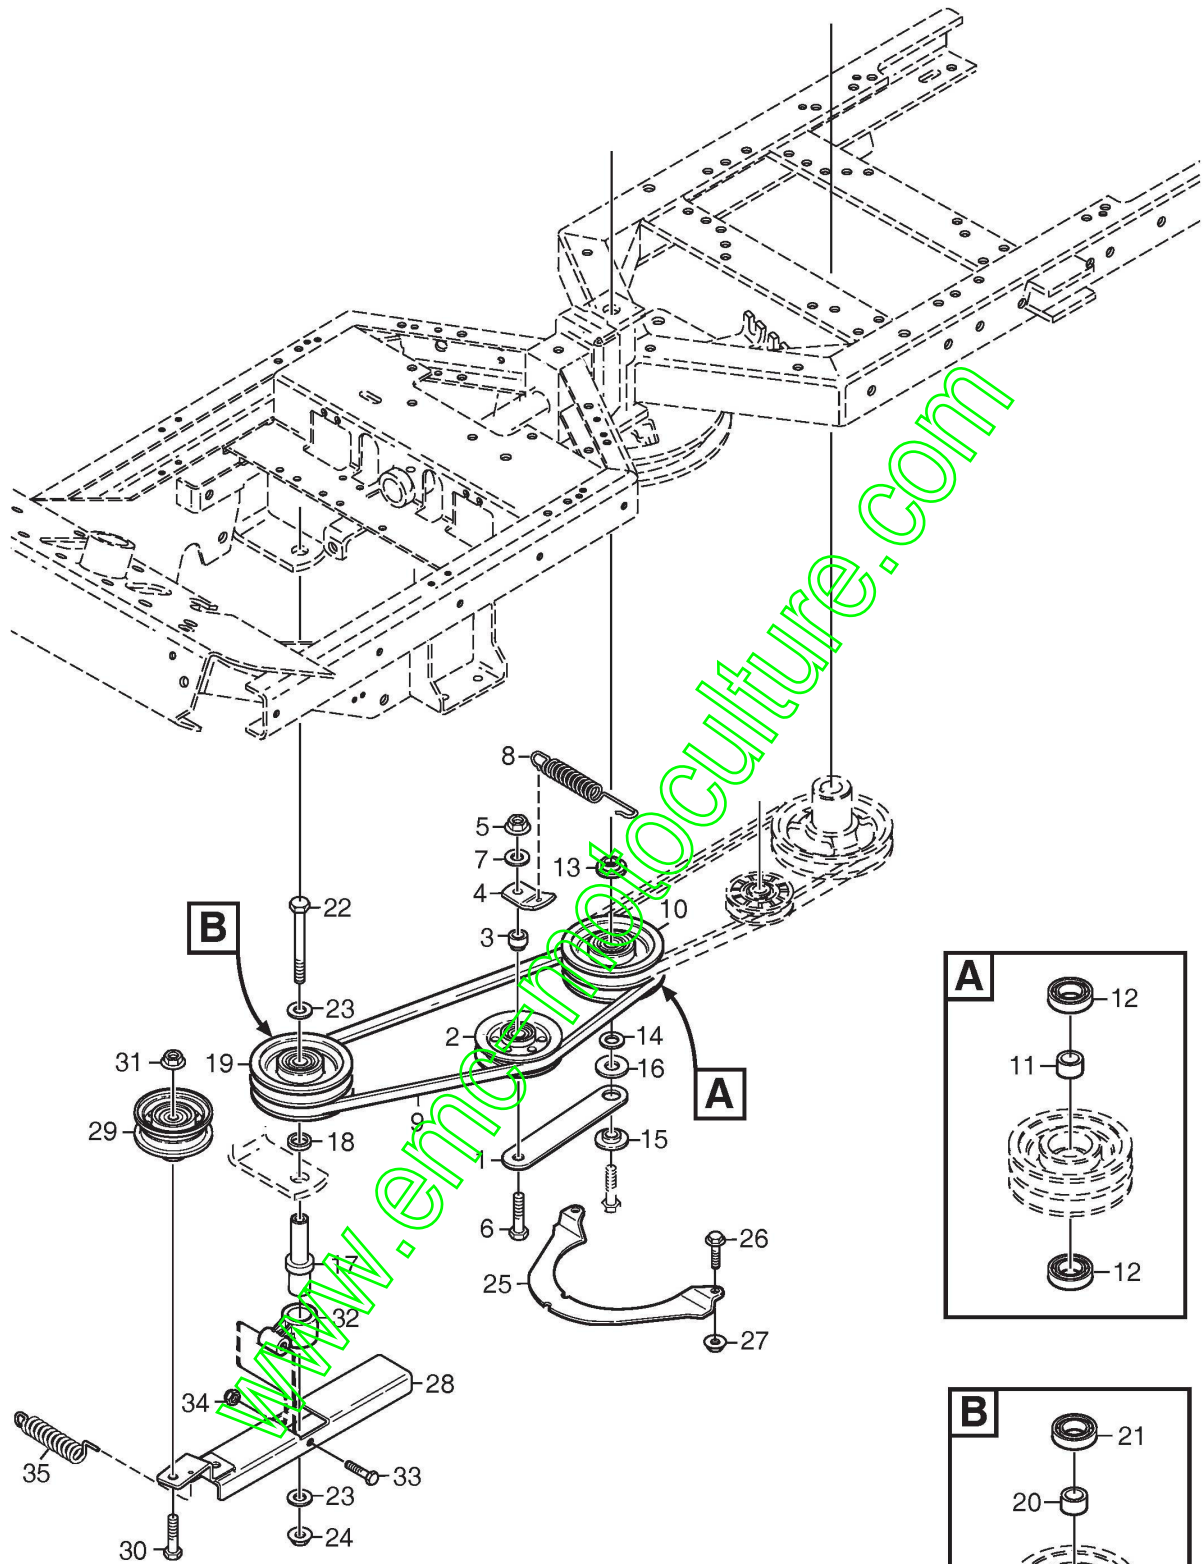

Power take-off

Réf. N°	Q.té :	Code article	Description	Articles	De	Jusqu'à
1	1	1134-1730-01	Levrier			
2	1	1134-3663-01	Poulie			
3	1	1134-1888-05	Entretoise			
4	1	1134-1893-01	Ressort			
5	1	9739-1031-22	Ecrou			
6	1	9997-1060-12	Vis			
7	1	9699-0035-02	Rondelle			
8	1	1134-5713-01	Ressort			
9	1	1134-9098-01	Courroie	9436		
9	1	9585-0148-01	Courroie	Replaced by Service Code: 1134-9098-01		
10	1	1134-1769-03	Poulie			
11	1	1134-0051-09	Entretoise			
12	2	9549-0019-00	Roulement À Billes			
13	1	1134-5548-01	Entretoise			
14	1	9699-0035-02	Rondelle			
15	1	1134-0222-00	Rondelle			
16	1	9699-0109-02	Rondelle			
17	1	1134-5663-01	Arbre			
18	1	1134-0052-00	Entretoise			
19	1	1134-1769-03	Poulie			
20	1	1134-0051-09	Entretoise			
21	2	9549-0019-00	Roulement À Billes			
22	1	9997-1011-06	Vis			
23	2	9699-0030-02	Rondelle			
24	1	9739-1031-22	Ecrou			
25	1	1134-3654-01	Protection			
26	2	9959-0612-16	Vis			
27	2	9739-0631-22	Ecrou			
28	1	1134-5660-01	Tension Arm Assy			
29	1	1134-5823-01	Tension Roller Assy			
30	1	9997-1050-16	Vis			
31	1	9739-1031-22	Ecrou			
32	1	1134-6314-01	Tension Arm Attachment			
33	1	9997-0645-12	Vis			
34	1	9747-0631-02	Ecrou Auto-Freinés			
35	1	1134-5824-01	Ressort