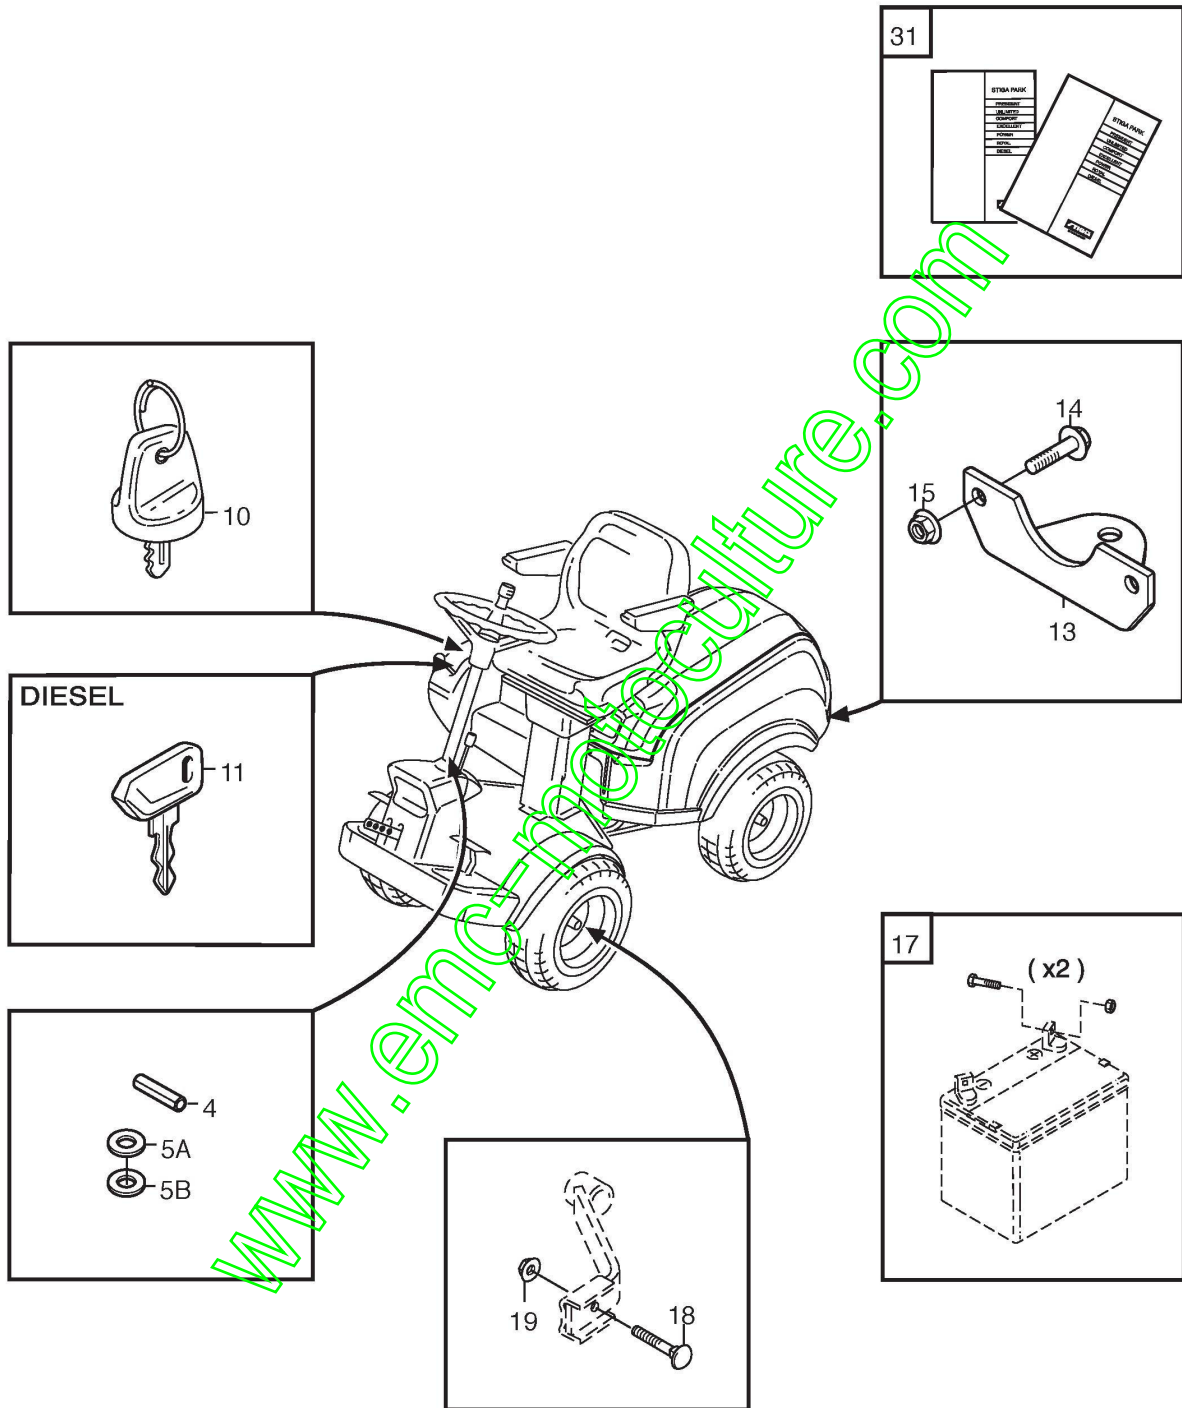

www.emc-motoculture.com

Assembly parts

Réf. N°	Q.té :	Code article	Description	Articles	De	Jusqu'à
4	1	9595-0262-00	Locating Pin			
5A	1	9699-0103-02	Rondelle	0.5 mm		
5B	1	9699-0114-02	Rondelle	1.0 mm		
13	1	1134-5512-01	Platine D'Attelage			
14	2	9959-0820-16	Vis			
15	2	9739-0831-22	Ecrou			
17	1	1134-6113-02	Vis			
18	2	9898-1035-16	Vis			
19	2	9739-1031-22	Ecrou			
31	1	8211-0003-70	Livret d'instruction			
31	1	8211-0004-70	Livret d'instruction			
31	1	8211-0901-70	Service Book			