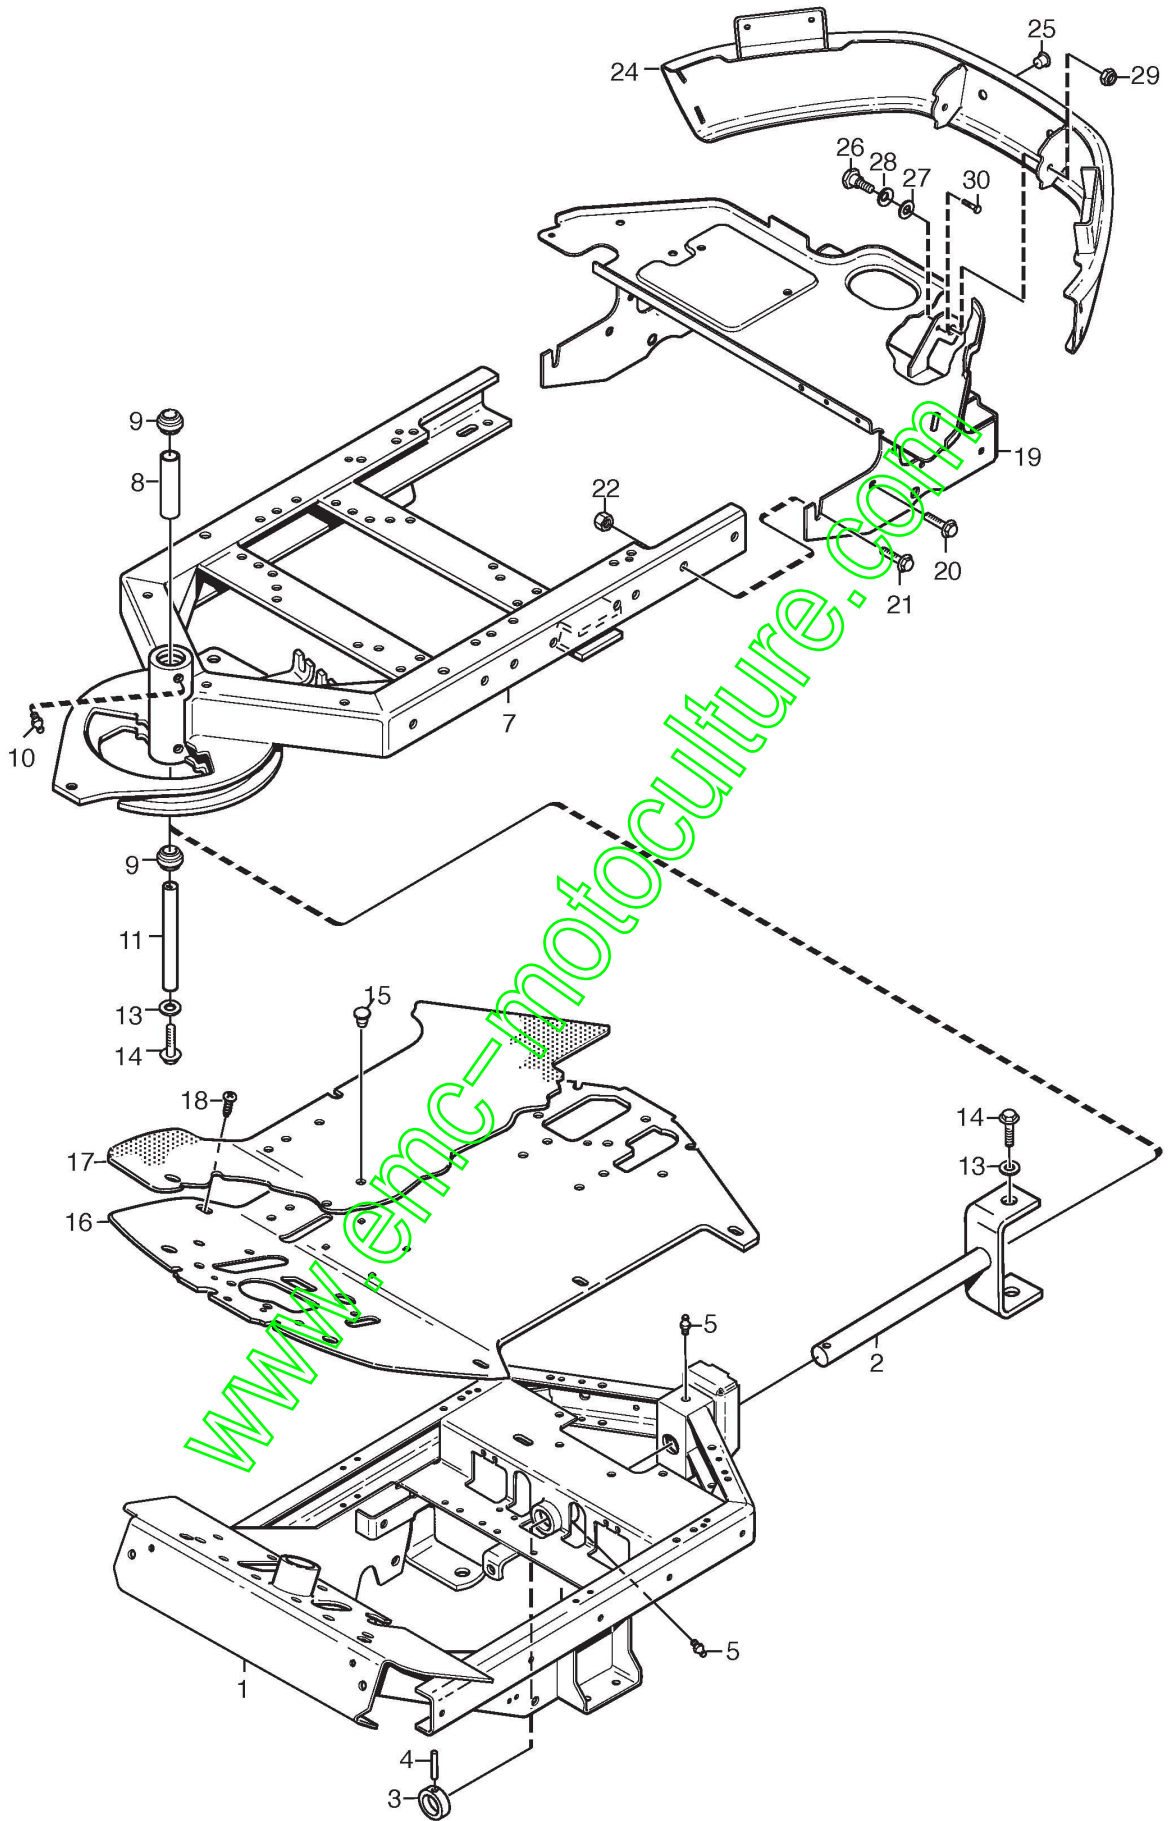

Frame

Réf. N°	Q.té :	Code article	Description	Articles	De	Jusqu'à
1	1	1134-5656-02	Chassis Anterieure			
2	1	1134-3963-02	Fork			
3	1	1134-0031-00	Pivot Shaft Stop			
4	1	9595-0262-00	Locating Pin			
5	2	9501-0500-00	Graisseur			
7	1	1134-6081-01	Chassis Arriere			
7	1	1134-6466-01	Frame-Rear Assy			
8	1	1134-5705-01	Entretoise			
9	2	9547-0001-00	Coussinet			
10	2	9501-0500-00	Graisseur			
11	1	1134-5988-01	Centre Shaft			
13	2	9699-0035-02	Rondelle			
14	2	9959-1025-16	Vis			
15	2	9403-0048-70	Cover Plug			
16	1	1134-5294-01	Floor Plate (5-01)			
16	1	1134-6586-01	Floor Plate			
17	1	1134-6372-03	Floor Mat Hst			
17	1	1134-6372-04	Floor Mat Hst			
18	2	9893-0616-16	Vis			
19	1	1134-5944-01	Tank Shelf Assy			
20	2	9945-0816-16	Vis			
21	2	9959-0820-16	Vis			
22	2	9739-0831-22	Ecrou			
24	1	1134-5676-01	Rear Bumper Assy			
25	2	1134-4100-01	Plug			
26	2	1134-0240-00	Vis			
27	2	1134-4242-01	Rondelle			
28	2	9665-0002-00	Rondelle			
29	2	9747-0831-02	Ecrou Auto-Freinés			
30	2	9943-0516-16	Vis			

www.emc-motoculture.com