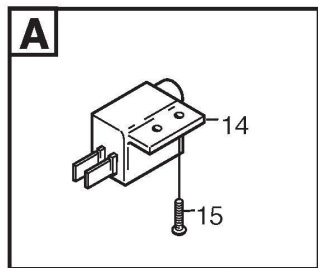

Système électrique

Réf. N°	Q.té :	Code article	Description	Articles	De	Jusqu'à
1	1	1134-5751-01	Batterie			
2	1	1134-5994-01	Batterie Cablages			
3	1	1134-5995-01	Batterie Cablages			
4	1	1134-4481-02	Ecrou À Oreilles			
5	1	9747-0631-02	Ecrou Auto-Freinés			
6	1	1134-2962-01	Solenoid			
7	2	9794-5131-02	Ecrou			
8	2	9852-8013-16	Vis			
9	2	9699-0060-02	Rondelle			
10	1	1134-4970-02	Cable			
11	1	1134-3491-01	Fuse Holder			
12	1	1134-3496-01	Fuse (10A) Rouge	10A		
12	1	1134-3496-06	Fuse (20A) Jaune	20A		
12	1	1134-3496-07	Fuse (30A)	30A		
13	1	1134-3631-01	Cover-Fuse Holder			
14	1	1134-3399-02	Interrupteur			
15	2	9943-0516-16	Vis			
16	1	1134-4172-01	Headlamp			
16A	1	9400-0293-01	Bulb	12V - 21W		
17	2	9849-7819-16	Vis			
18	2	1134-4177-01	Clips			
19B	1	1134-6291-01	Female Connector Assy			
22A	1	1134-0234-02	Câble De Batterie (+)			
23	1	1134-2310-01	Guard Cap			
24	7	9579-0003-00	Fixation De Cable			
27	2	9849-8006-16	Vis			
40	1	1134-6441-01	Cablages			

www.emc-motoculture.com