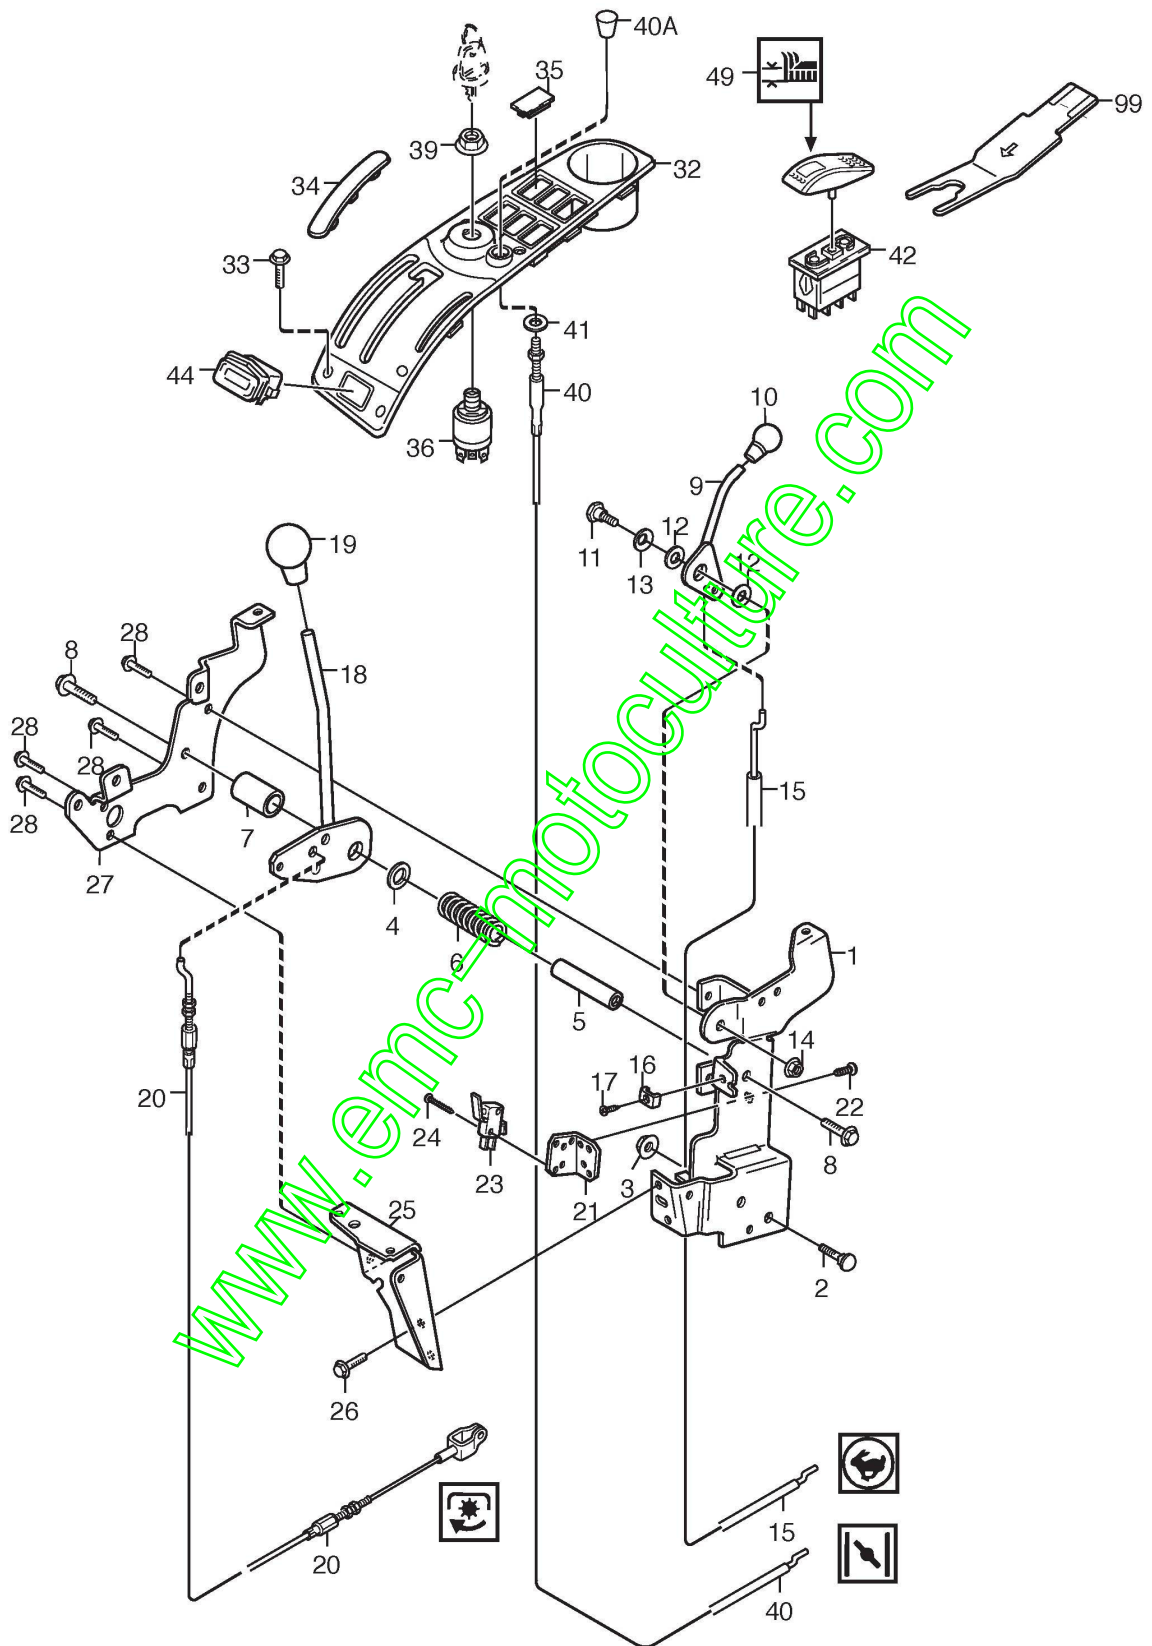

Commandes Manuelles

Réf. N°	Q.té :	Code article	Description	Articles	De	Jusqu'à
1	1	1134-4156-01	Etrier			
2	2	9897-0820-16	Vis			
3	2	9739-0831-22	Ecrou			
4	1	9695-0011-00	Rondelle			
5	1	1134-4065-01	Control Shaft			
6	1	1134-4079-01	Ressort			
7	1	1134-4080-03	Control Sleeve			
8	2	9959-0820-16	Vis			
9	1	1134-4077-01	Câble Accélérateur			
10	1	1134-4078-01	Pommeau			
11	1	1134-0240-00	Vis			
12	2	1134-4242-01	Rondelle			
13	1	9694-0001-00	Rondelle			
14	1	9747-0831-02	Ecrou Auto-Freiné			
15	1	1134-4195-04	Câble Accélérateur	L1 = 1070 mm		
16	1	9500-9991-00	Crochet de câble			
17	1	9943-0516-16	Vis			
18	1	1134-4072-01	Levier			
19	1	1134-2551-01	Poignée			
20	1	1134-3573-03	Pto Cable			
21	1	1134-5358-01	Switch Bracket			
22	2	9852-8013-16	Vis			
23	1	9400-0285-01	Interrupteur			
24	2	9840-7716-16	Vis	L = 16 mm		
25	1	1134-6328-01	Tension Roller Assy			
26	2	9893-0616-16	Vis			
27	1	1134-6327-01	Front Plate			
28	4	9893-0616-16	Vis			
32	1	1134-6096-02	Console			
33	4	9946-0525-16	Vis			
34	1	1134-4154-01	Couvercle			
35	5	1134-4129-01	Couvercle			
36	1	1134-4093-01	Interrupteur Demarrage			
39	1	1134-4749-01	Ecrou			
40	1	1134-2872-05	Commande Starter			
40A	1	1134-4338-01	Bouton			
41	1	9699-0090-02	Rondelle			
42	1	9400-0282-01	Switch W Diode			
44	1	1134-6097-01	Hour Meter			
49	1	9400-0280-03	Switch Cover-Height Adjust			
99	1	9400-0290-01	Tool	Tillbehör/Accessory