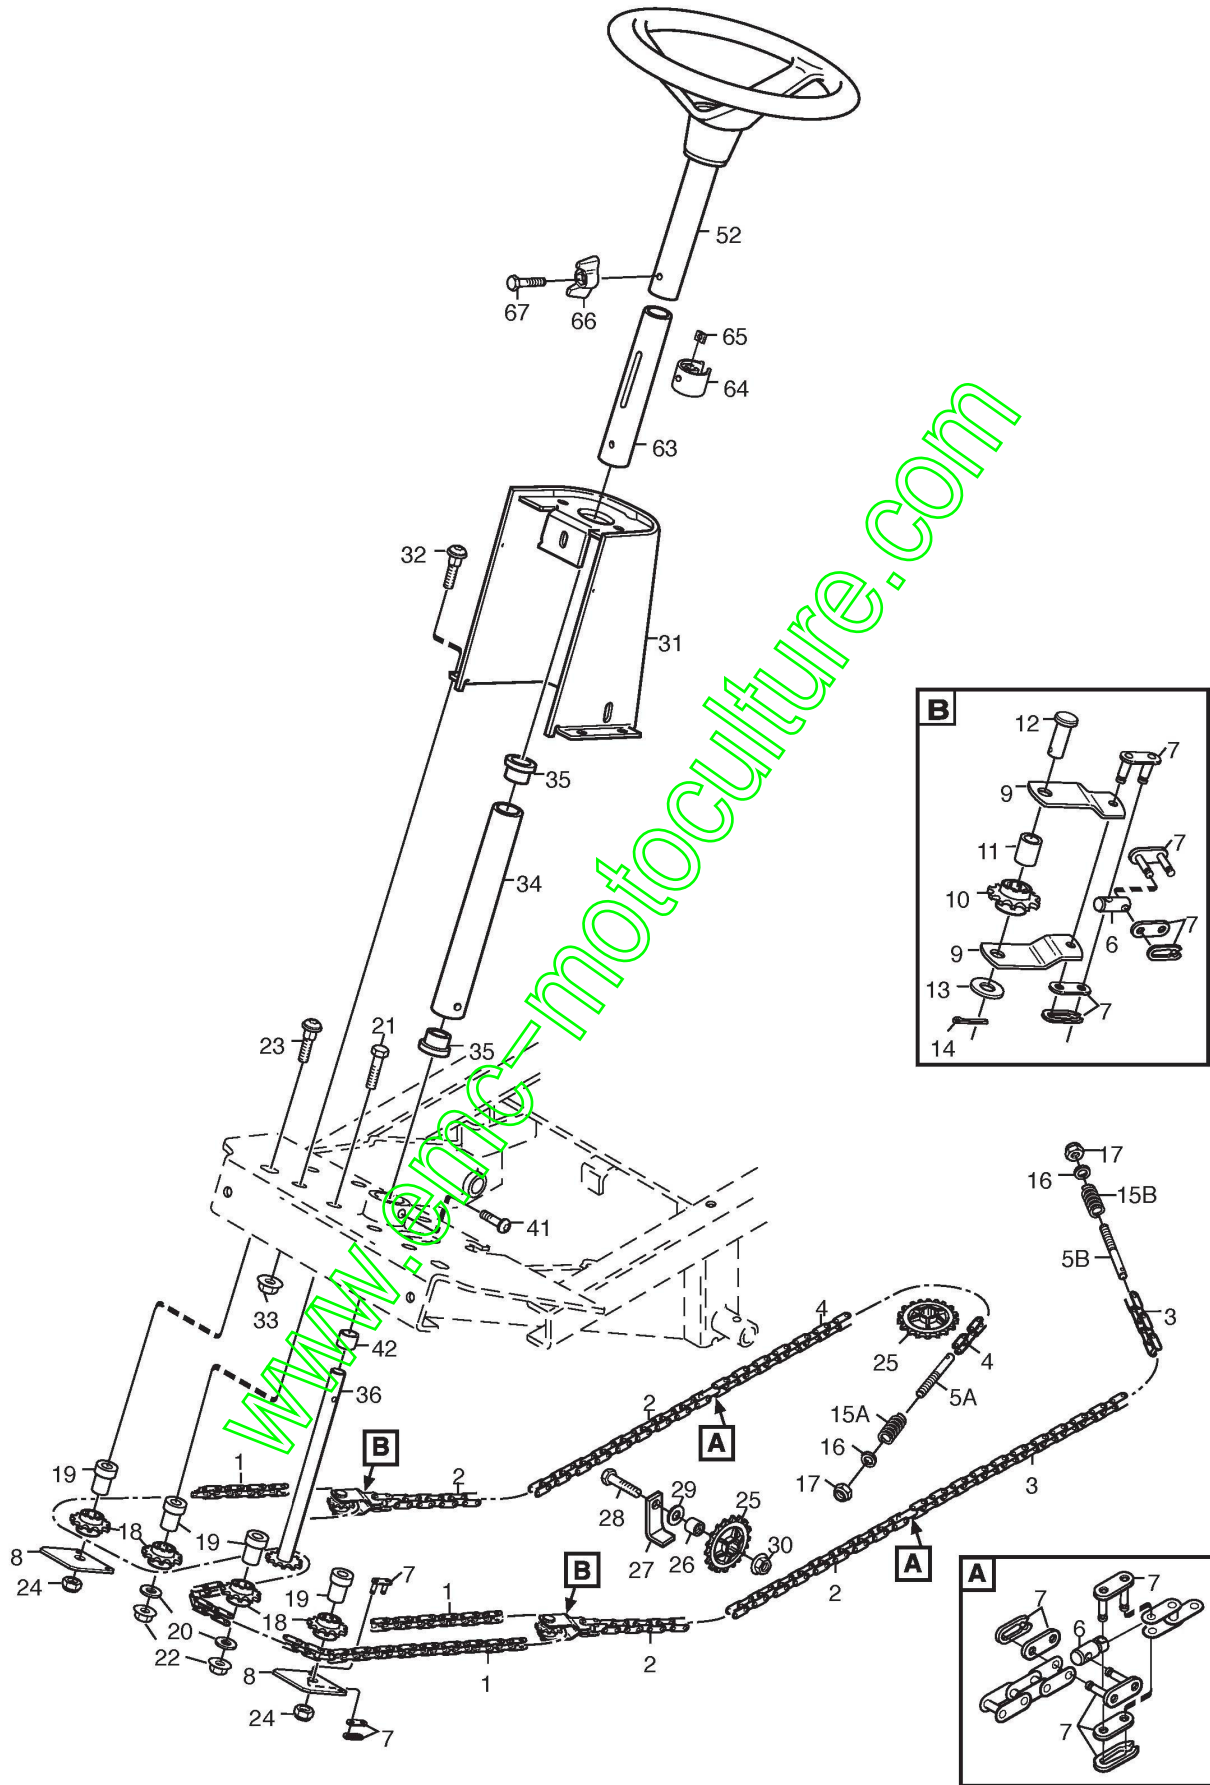

Barre De Direction

Réf. N°	Q.té :	Code article	Description	Articles	De	Jusqu'à
1	1	1134-6374-10	Chaîne	129 länk		
2	2	1134-6374-09	Chaîne	35 länk		
3	1	1134-6374-02	Chaîne	41 länk		
4	1	1134-6374-05	Chaîne	47 länk		
5A	1	1134-3550-01	End Nipple	L = 110 mm		
5B	1	1134-3550-02	End Nipple	L = 90 mm		
6	4	1134-3565-01	Connection Nipple			
7	12	1134-2824-02	Chain Lock			
8	2	1134-5652-01	Attachment			
9	4	1134-5651-01	Etrier			
10	2	1134-2816-01	Sprocket			
11	2	1134-0041-02	Douille			
12	2	1134-4817-01	Pivot			
13	2	9699-0035-02	Rondelle			
14	2	9599-0054-02	Split Pin			
15A	1	1134-3817-01	Ressort	L = 58 mm		
15B	1	1134-3817-02	Ressort	L = 33 mm		
16	2	9699-0090-02	Rondelle			
17	2	9747-0831-02	Ecrou Auto-Freinés			
18	4	1134-2816-01	Sprocket			
19	4	1134-5653-01	Entretoise			
20	2	9699-0035-02	Rondelle			
21	2	9997-1060-12	Vis			
22	2	9739-1031-22	Ecrou			
23	2	9897-1060-12	Vis			
24	2	9731-1031-22	Ecrou			
25	3	1134-3547-01	Couronne			
26	2	1134-0041-01	Douille			
27	2	1134-0046-00	Crochet de câble			
28	2	9997-1040-16	Vis			
29	2	9699-0035-02	Rondelle			
30	2	9739-1031-22	Ecrou			
31	1	1134-4120-04	Steering Console			
32	4	9897-0820-16	Vis			
33	4	9739-0831-22	Ecrou			
34	1	1134-1305-03	Tube De Direction, Inferieure			
35	2	1134-1901-01	Coussinet			
36	1	1134-2821-04	Barre De Direction			
41	2	9893-0616-16	Vis			
42	1	1134-2837-03	Entretoise			
52	1	1134-5173-01	Volant			
63	1	1134-5216-01	Steering Tube-Inner Assy			
64	1	1134-5177-01	Slide			
65	1	9710-0631-12	Ecrou			
66	1	1134-4481-02	Ecrou À Oreilles			
67	1	9997-0630-12	Vis