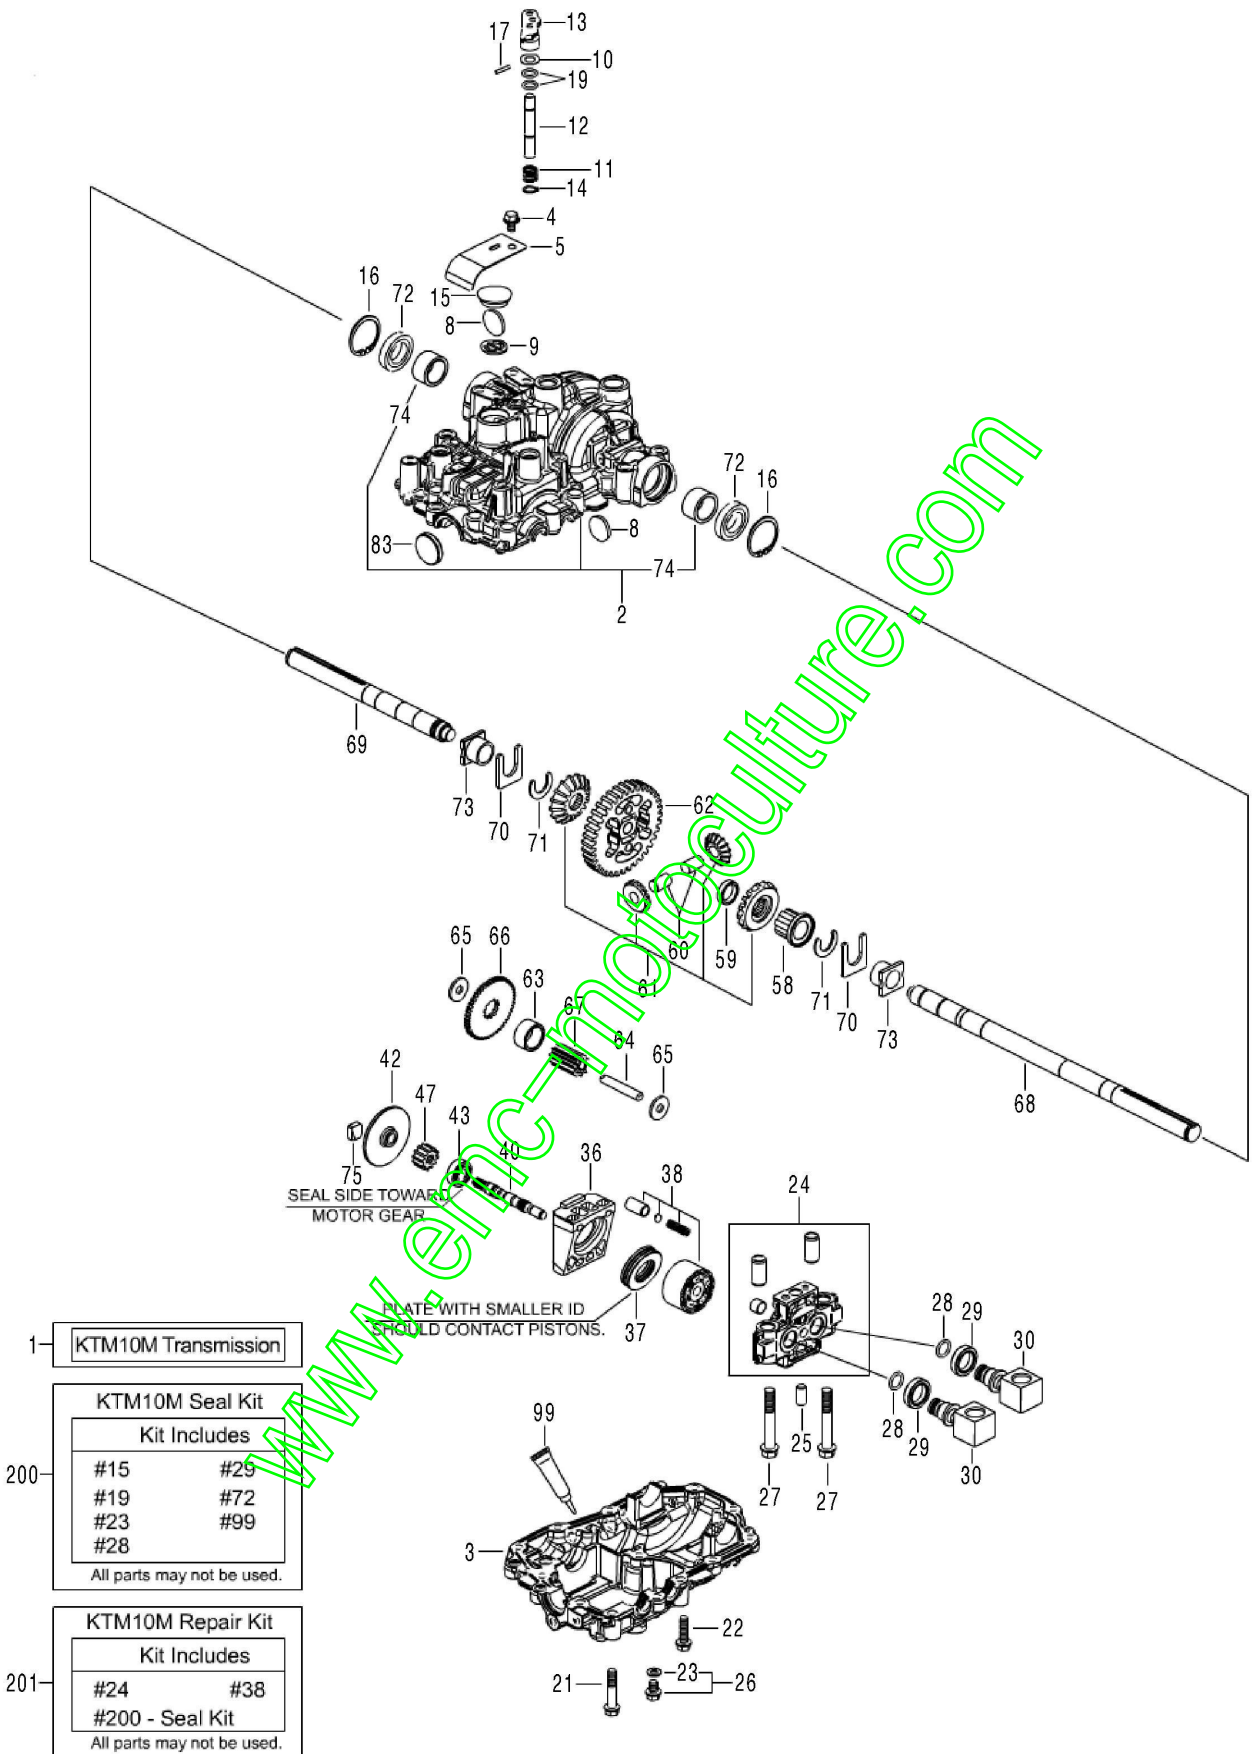

Transmission

Réf. N°	Q.té :	Code article	Description	Articles	De	Jusqu'à
98	1	1139-1496-01	Pivot	574G		
99	1	1139-1443-01	Sealant (Tube)	574G		
100	1	1139-1494-01	Pump Case Kit	574G		
101	1	1139-1490-01	Outer Rotor	574G		
102	1	1139-1489-01	Inner Rotor	574G		
104	1	1139-1013-01	O-Ring	574G		
105	2	1139-0239-01	Packing	574G		
107	1	1139-1459-01	Piping	574G		
108	1	1139-1460-01	Piping	574G		
110	1	1139-1491-01	Charge Pump Case	574G		
110	1	1139-1505-01	Hydraulic Port Block	574G		
111	1	1139-1472-01	Boulon	574G		
112	1	1139-1455-01	Vis	574G		
113	1	1139-1471-01	Boulon	574G		
200	1	1139-1481-01	Seal Kit	574G		
200	1	1139-1506-01	Seal Kit	574G		
201	1	1139-1507-01	Kit Réparation	574G		

Transmission

Réf. N°	Q.té :	Code article	Description	Articles	De	Jusqu'à
70	2	1139-1194-01	Rondelle	KTM10M		
71	2	1139-1155-01	Ring	KTM10M		
72	2	1139-1044-01	Seal 25.4*42*8	KTM10M		
73	2	1139-1156-01	Douille	KTM10M		
74	2	1139-1415-01	Douille	KTM10M		
75	1	1139-1260-01	Brake Shoe	KTM10M		
83	1	1139-1450-01	Sealing Cap	KTM10M		
99	1	1139-1443-01	Sealant (Tube)	KTM10M		
200	1	1139-1436-01	Seal Kit	KTM10M		

www.emc-motoculture.com

Assembly parts

Réf. N°	Q.té :	Code article	Description	Articles	De	Jusqu'à
4	1	9595-0262-00	Locating Pin			
5A	1	9699-0103-02	Rondelle	0.5 mm		
5B	1	9699-0114-02	Rondelle	1.0 mm		
13	1	1134-5512-01	Platine D'Attelage			
14	2	9959-0820-16	Vis			
15	2	9739-0831-22	Ecrou			
17	1	1134-6113-02	Vis			
18	2	9898-1035-16	Vis			
19	2	9739-1031-22	Ecrou			
31	1	8211-0003-70	Livret d'instruction			
31	1	8211-0004-70	Livret d'instruction			
31	1	8211-0901-70	Service Book			