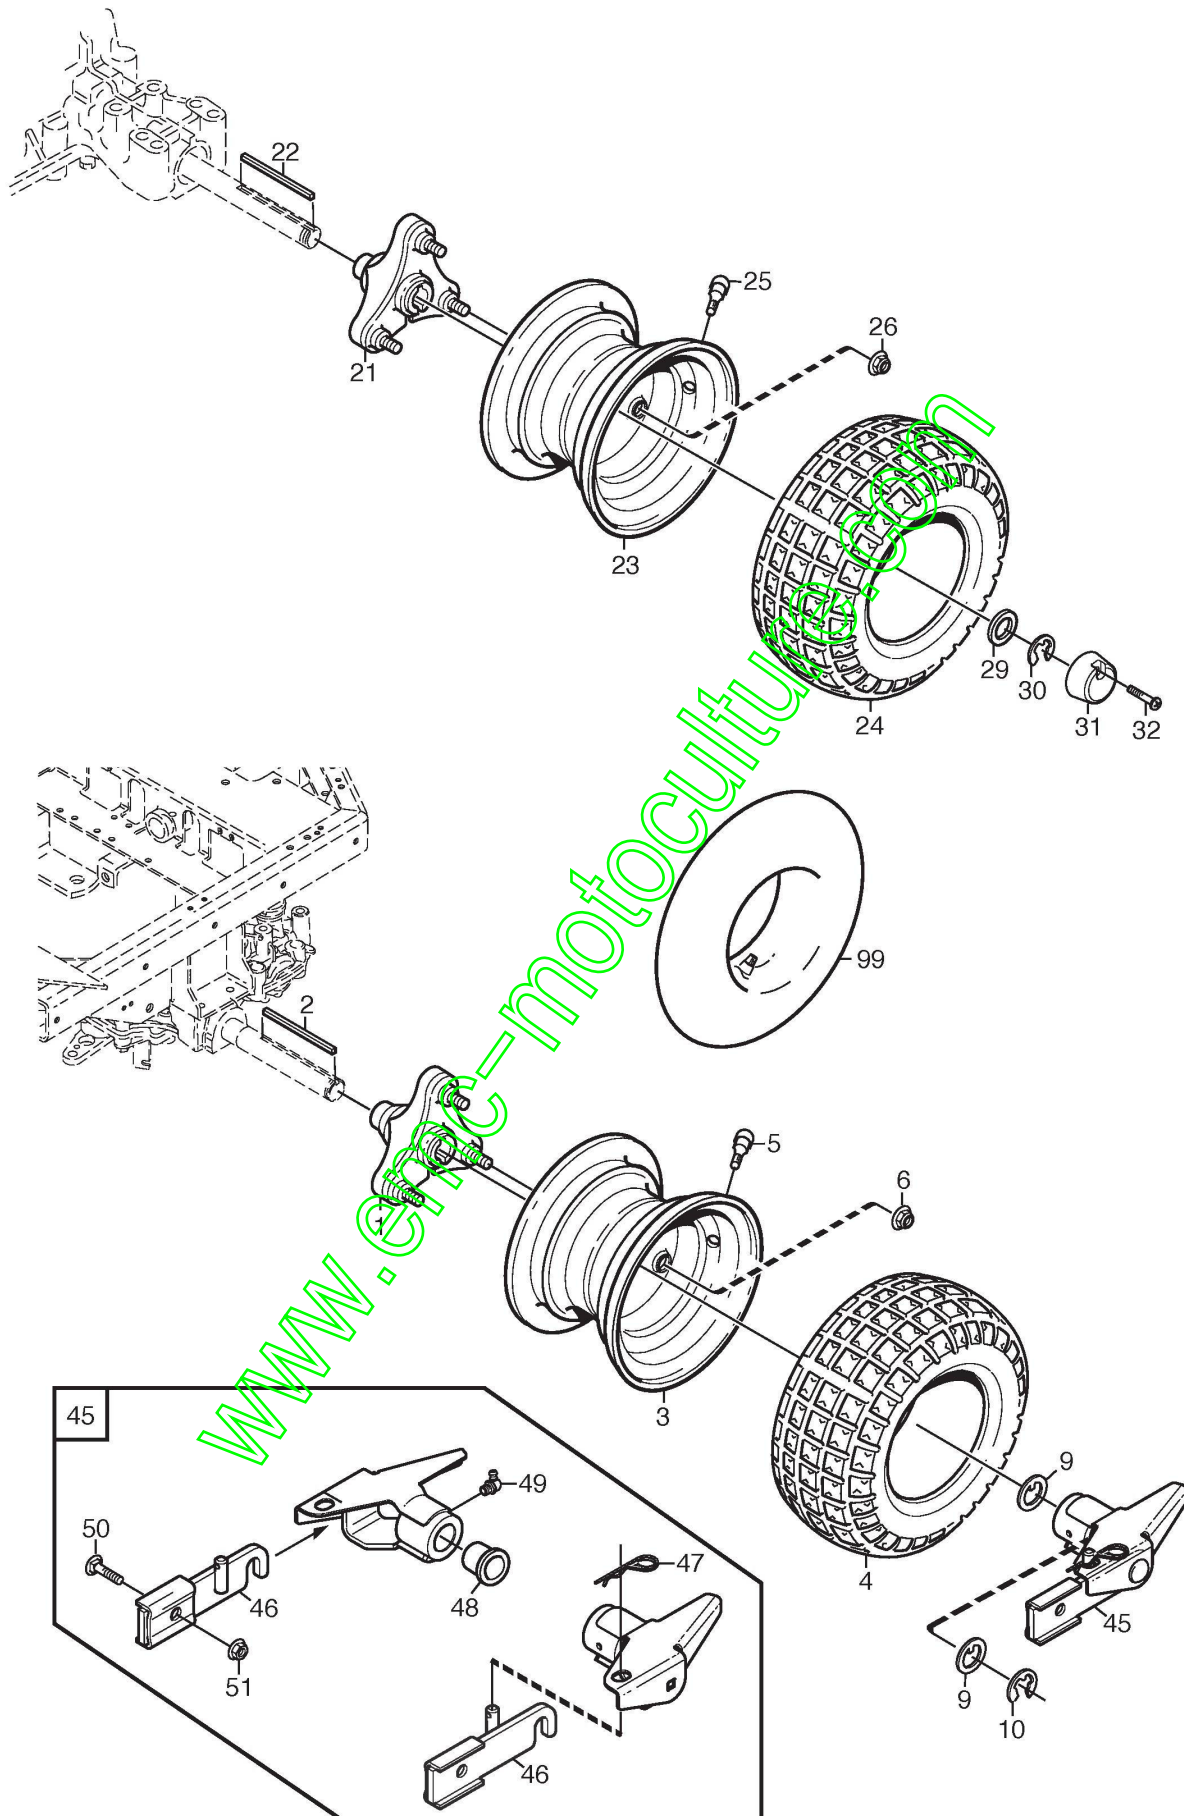

Transmission

Réf. N°	Q.té :	Code article	Description	Articles	De	Jusqu'à
52	2	9731-1031-22	Ecrou			
53	1	1134-5670-01	Strut			
54	1	9997-0880-16	Vis			
55	1	9699-0090-02	Rondelle			
56	1	9747-0831-02	Ecrou Auto-Freinés			
57	2	9945-0816-16	Vis			

www.emc-motoculture.com

Transmission

Réf. N°	Q.té :	Code article	Description	Articles	De	Jusqu'à
1	1	1134-6044-01	Hydraulic Angle Coupling	3/4" x 9/16"		
1A	1	9404-0029-01	O-ring			
2	1	1134-5875-01	Hydraulic Coupling	3/4"		
2A	1	9404-0029-01	O-ring			
3	1	1134-6039-01	Hydraulic Pipe Assy			
4	1	1134-4948-01	Rondelle	1/4"		
5	1	1134-6042-01	Quick Coupling-Male			
6	1	9578-0028-01	Tube Clamp			
7	1	9959-0825-16	Vis			
8	1	1134-1565-09	Entretoise			
9	1	1134-5809-01	Hydraulic Coupling	3/4" x 9/16"		
9A	1	9404-0029-01	O-ring			
10	1	1134-5758-04	Tube hydraulique			
11	1	1134-6048-01	Tube hydraulique			
12	1	1134-6043-01	Tube hydraulique			
13A	1	1134-5965-01	Cap-Hydraulic Oil Tank			
13	1	1134-6011-01	Hydraulic Oil Tank Assy			
14	1	1134-5941-01	Tank Loop			
15	2	9959-0816-16	Vis			
15	2	9959-0820-16	Vis			
16	2	9739-0831-22	Ecrou			
17	1	1134-3203-01	Caoutchouc			
18	1	1134-5943-01	Tank Loop			
19	2	9747-0631-02	Ecrou Auto-Freinés			
20	3	9578-0023-04	Hose Clamp			
21	1	1134-2779-02	Tube	L = 260 mm		
30	1	1134-6162-01	Etrier			
31	2	9939-0612-16	Vis			
32	2	9699-0025-02	Rondelle			
33	1	1134-6163-01	Fil			
34	1	9997-0835-12	Vis			
35	2	9739-0831-22	Ecrou			
36	1	1134-6084-01	Etrier			
37	1	1134-6083-01	Tige			
38	1	1134-4014-01	Poignée			
39	1	1134-2790-01	Gaine Câbles			
40	1	9675-0009-02	Starlock			
50	1	1134-4015-01	Tige			
51	1	1134-4014-01	Poignée			
52	1	1134-4713-01	Equerre			
53	1	1134-2790-01	Gaine Câbles			
54	1	9959-0816-16	Vis			
54	1	9959-0820-16	Vis			
55	1	9739-0831-22	Ecrou			
56	1	9675-0009-02	Starlock			