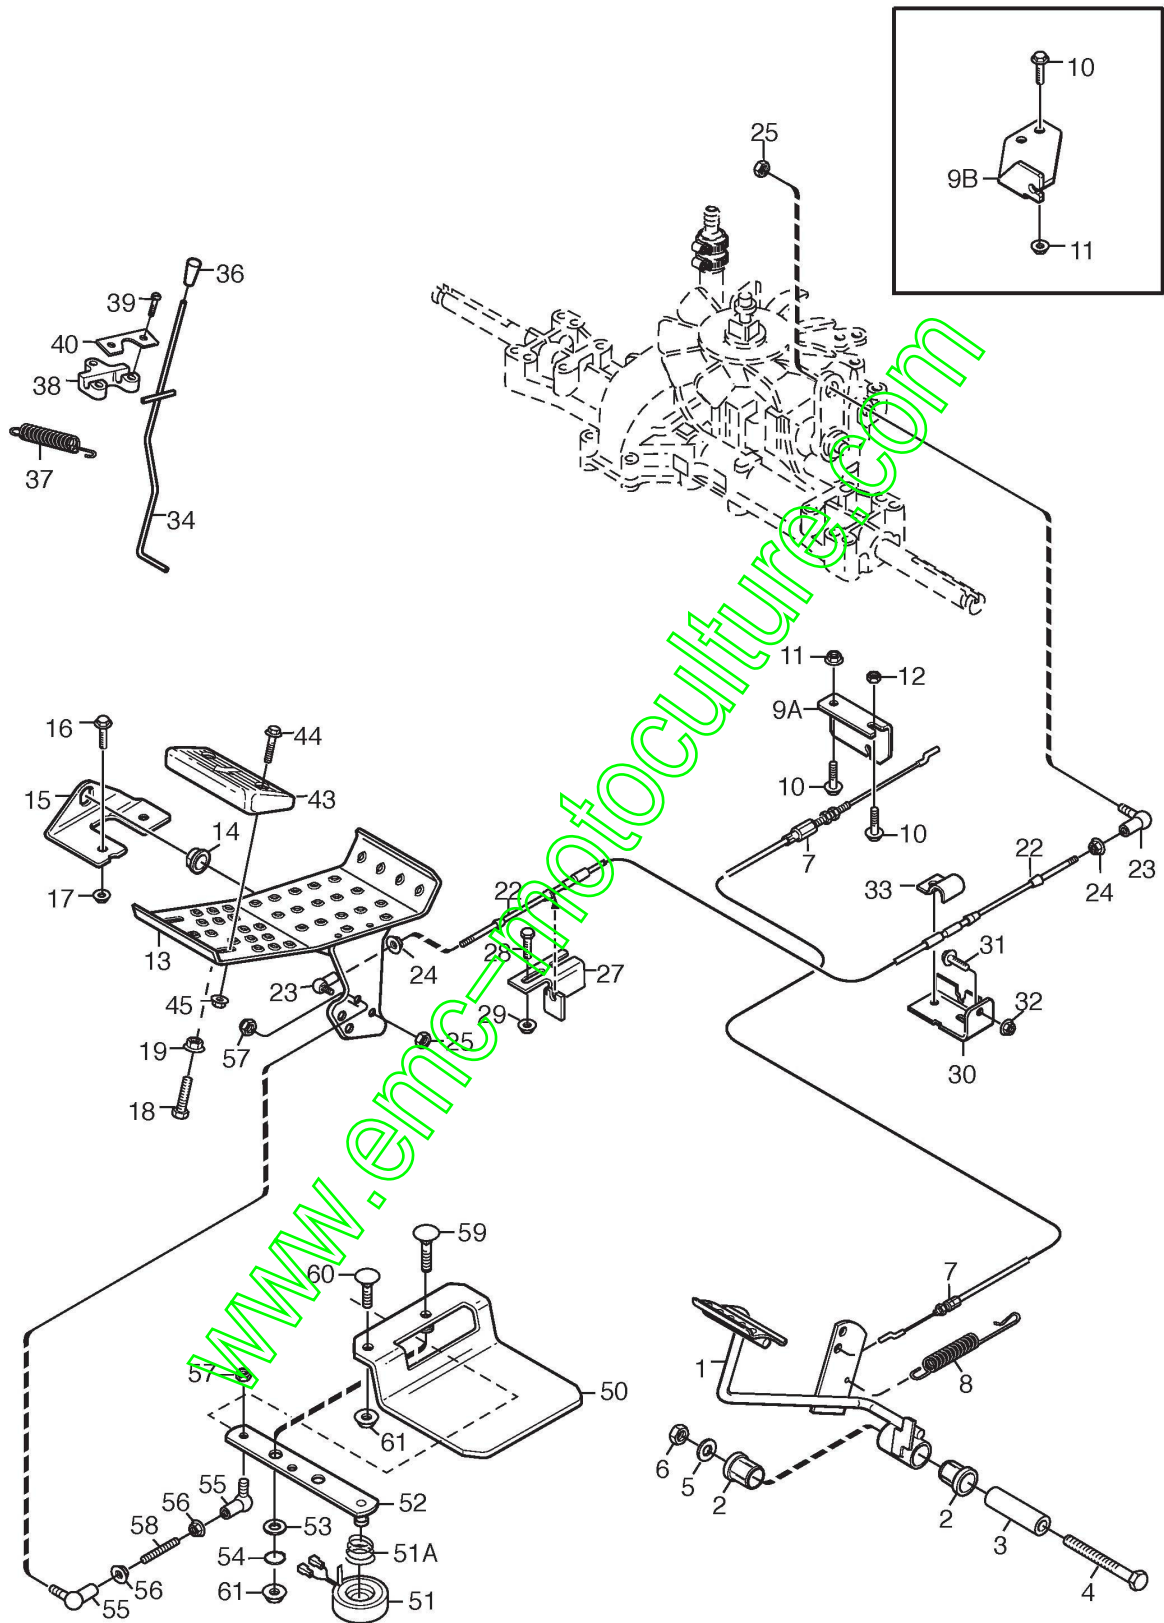

Commandes Pédales

Réf. N°	Q.té :	Code article	Description	Articles	De	Jusqu'à
1	1	1134-5655-01	Pédale d'embrayage			
2	1	1134-9024-01	Coussinet	Sats 4 st/kit of 4		
3	1	1134-5677-02	Entretoise			
4	1	9997-1070-12	Vis			
5	1	9699-0030-02	Rondelle			
6	1	9739-1031-22	Ecrou			
7	1	1134-6005-01	Cable			
8	1	4231-0013-00	Ressort			
9A	1	1134-6467-01	Support de câble			
10	2	9959-0820-16	Vis			
11	1	9739-0831-22	Ecrou			
12	1	9747-0831-02	Ecrou Auto-Freinés			
13	1	1134-6353-01	Pedale Transmission			
14	2	1134-6313-01	Coussinet			
15	2	1134-2700-01	Etrier			
16	2	9959-0820-16	Vis			
17	2	9739-0831-22	Ecrou			
18	1	9997-0835-16	Vis			
19	1	9739-0831-22	Ecrou			
22	1	1134-2766-05	Cable			
23	2	9570-0001-00	Elbow Link			
24	2	9739-0531-22	Ecrou			
25	2	9747-0531-02	Ecrou			
27	1	1134-6317-01	Support de câble			
28	2	9959-0620-16	Vis			
29	2	9739-0631-22	Ecrou			
30	1	1134-3395-01	Attachment			
31	2	9959-0820-16	Vis			
32	2	9739-0831-22	Ecrou			
33	1	1134-2021-01	Etrier			
34	1	1134-5101-01	Tige De Frein			
36	1	1134-3808-01	Poignée			
37	1	1131-1497-01	Ressort Frein			
38	1	1134-4002-01	Towing Plate			
39	3	9838-9516-12	Vis			
43	2	1134-6340-02	Foot Rest			
44	4	9959-0620-16	Vis			
45	4	9739-0631-22	Ecrou