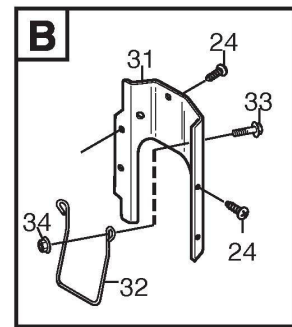

Carrosserie

Réf. N°	Q.té :	Code article	Description	Articles	De	Jusqu'à
1	1	1134-3943-01	Mud Guard-Left			
2	1	1134-3943-02	Mud Guard-Right			
3	2	9893-0616-16	Vis			
4	4	1134-4176-01	Clips			
5	2	9699-0060-02	Rondelle			
6	2	9747-0631-02	Ecrou Auto-Freinés			
7	2	1134-0225-00	Plaque de Support			
8	6	9945-0816-16	Vis			
9	4	9699-0056-02	Rondelle			
10	1	1134-4220-02	Bumper Avant			
11	6	9893-0616-16	Vis			
12	2	1134-4176-01	Clips			
13	1	1134-4216-05	Front Plate-Yellow (W/O Hole)			
14	1	1134-3984-03	Upper Front Plate-Yellow			
15	2	9946-0525-16	Vis			
16	2	9840-8013-16	Vis			
16	2	9840-8019-16	Vis			
17	1	1134-4360-01	Cover-Inner			
18	3	9946-0525-16	Vis			
19	1	1134-3979-01	Cover-Outer			
20	2	9840-8013-16	Vis			
20	2	9840-8019-16	Vis			
21	2	9950-0570-12	Vis			
22	2	9747-0531-02	Ecrou			
24	4	9893-0616-16	Vis			
25	2	9897-0616-16	Vis			
27	1	1134-3970-05	Moulding-Left (Grey)			
29	1	1134-3970-02	Moulding Right-Grey			
30	4	9893-0616-16	Vis			
31	1	1134-6461-01	Rear Plate			
32	1	1134-6460-01	Protective Loop			
33	2	9959-0820-16	Vis			
34	2	9739-0831-22	Ecrou			

www.emc-motoculture.com