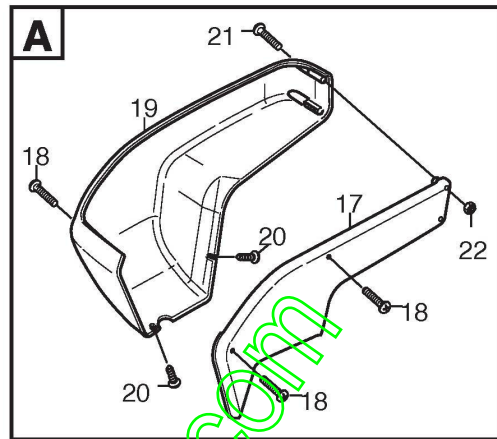

Carrosserie

Réf. N°	Q.té :	Code article	Description	Articles	De	Jusqu'à
1	1	1134-3943-01	Mud Guard-Left			
2	1	1134-3943-02	Mud Guard-Right			
3	2	9893-0616-16	Vis			
4	4	1134-4176-01	Clips			
5	2	9699-0060-02	Rondelle			
6	2	9747-0631-02	Ecrou Auto-Freinés			
7	2	1134-0225-00	Plaque de Support			
8	6	9945-0816-16	Vis			
9	4	9699-0056-02	Rondelle			
10	1	1134-4220-02	Bumper Avant			
11	6	9893-0616-16	Vis			
12	2	1134-4176-01	Clips			
13	1	1134-4216-05	Front Plate-Yellow (W/O Hole)			
14	1	1134-3984-03	Upper Front Plate-Yellow			
15	2	9946-0525-16	Vis			
16	2	9840-8013-16	Vis			
16	2	9840-8019-16	Vis			
17	1	1134-4360-01	Cover-Inner			
18	3	9946-0525-16	Vis			
19	1	1134-3979-01	Cover-Outer			
20	2	9840-8013-16	Vis			
20	2	9840-8019-16	Vis			
21	2	9950-0570-12	Vis			
22	2	9747-0531-02	Ecrou			
24	4	9893-0616-16	Vis			
25	2	9897-0616-16	Vis			
27	1	1134-3970-05	Moulding-Left (Grey)			
29	1	1134-3970-02	Moulding Right-Grey			
30	4	9893-0616-16	Vis			
31	1	1134-6461-01	Rear Plate			
32	1	1134-6460-01	Protective Loop			
33	2	9959-0820-16	Vis			
34	2	9739-0831-22	Ecrou			

www.emc-motoculture.com