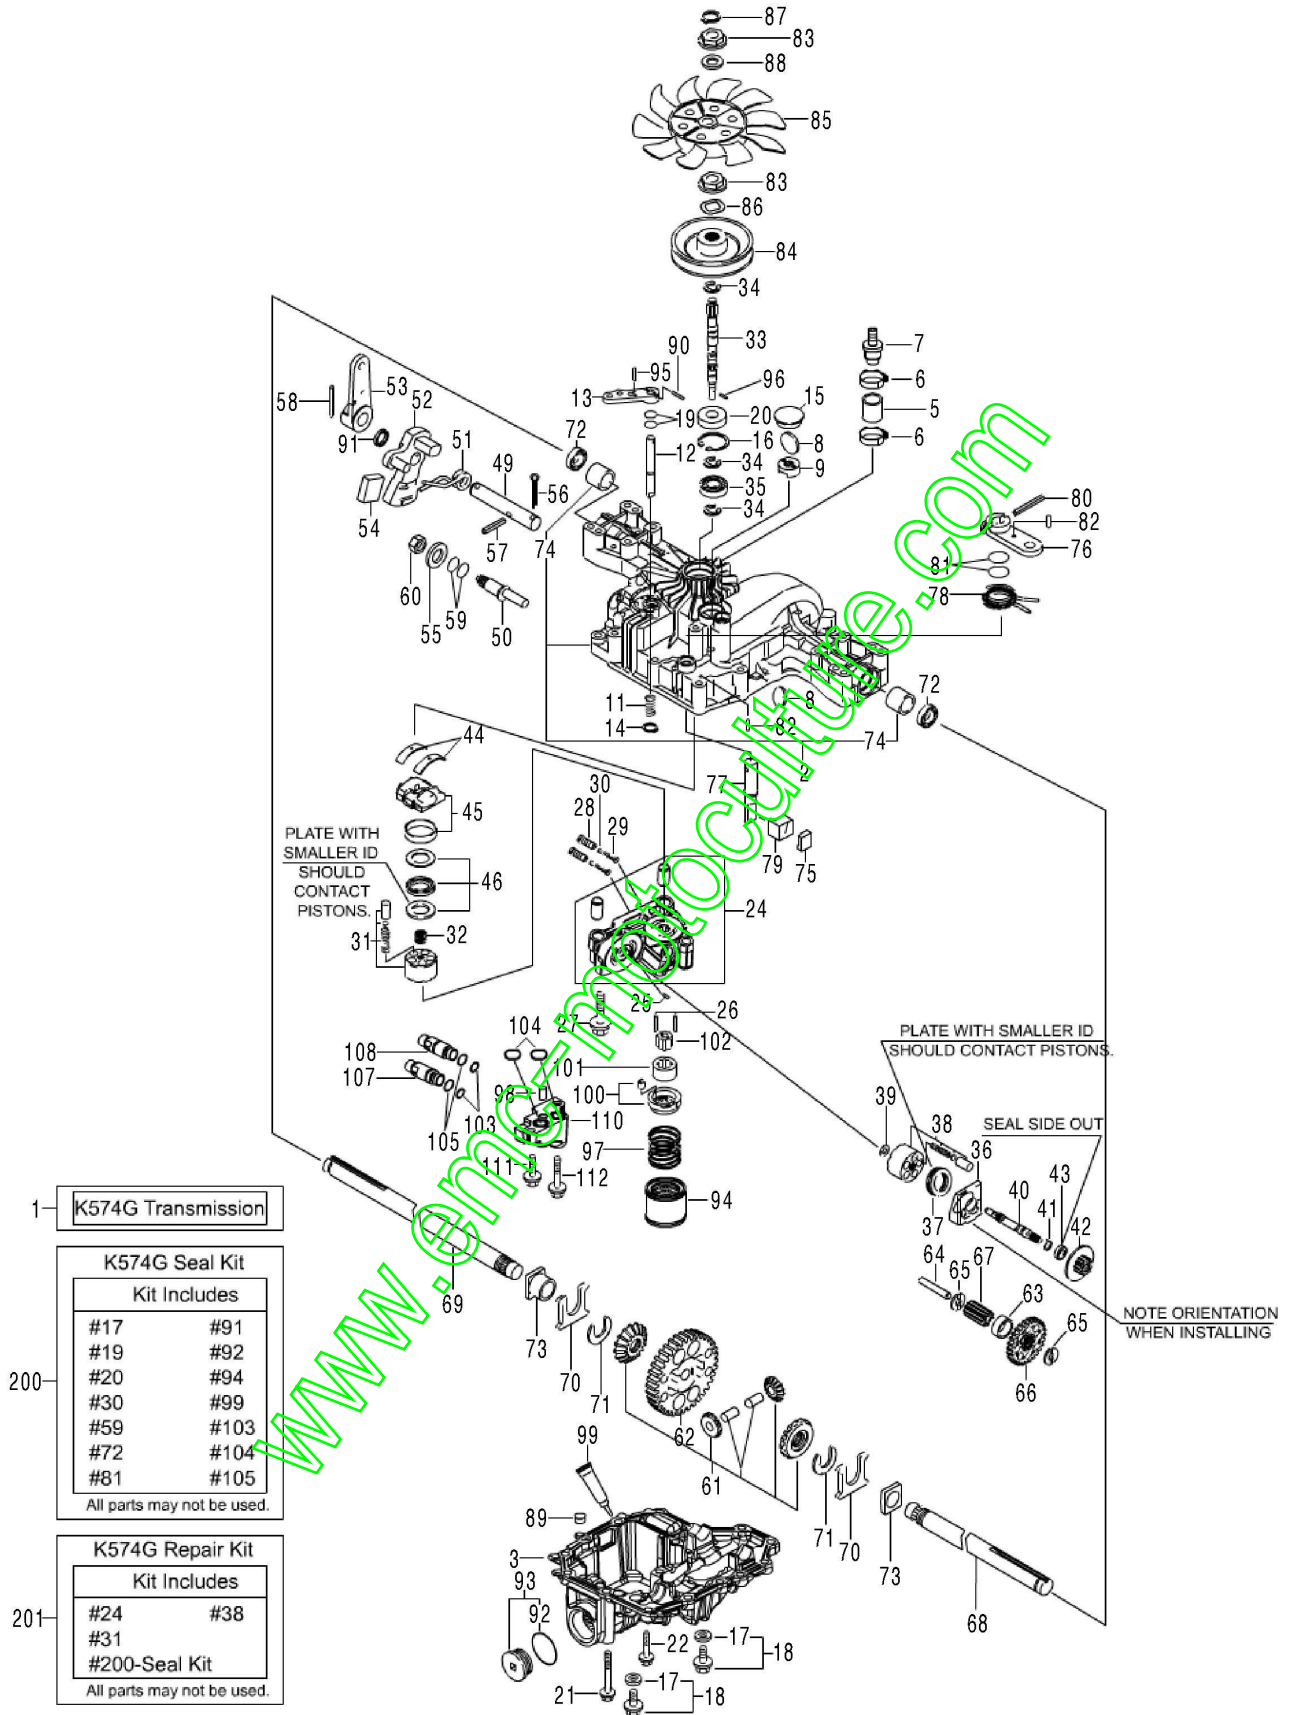

Transmission

Réf. N°	Q.té :	Code article	Description	Articles	De	Jusqu'à
98	1	1139-1496-01	Pivot	574G		
99	1	1139-1443-01	Sealant (Tube)	574G		
100	1	1139-1494-01	Pump Case Kit	574G		
101	1	1139-1490-01	Outer Rotor	574G		
102	1	1139-1489-01	Inner Rotor	574G		
104	1	1139-1013-01	O-Ring	574G		
105	2	1139-0239-01	Packing	574G		
107	1	1139-1459-01	Piping	574G		
108	1	1139-1460-01	Piping	574G		
110	1	1139-1491-01	Charge Pump Case	574G		
110	1	1139-1505-01	Hydraulic Port Block	574G		
111	1	1139-1472-01	Boulon	574G		
112	1	1139-1455-01	Vis	574G		
113	1	1139-1471-01	Boulon	574G		
200	1	1139-1481-01	Seal Kit	574G		
200	1	1139-1506-01	Seal Kit	574G		
201	1	1139-1507-01	Kit Réparation	574G		

www.emc-motoculture.com