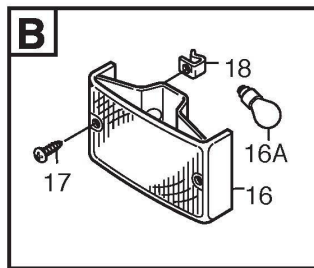

Système électrique

Réf. N°	Q.té :	Code article	Description	Articles	De	Jusqu'à
1	1	1134-5751-01	Batterie			
2	1	1134-5994-01	Batterie Cablages			
3	1	1134-5995-01	Batterie Cablages			
4	1	1134-4481-02	Ecrou À Oreilles			
5	1	9747-0631-02	Ecrou Auto-Freinés			
6	1	1134-2962-01	Solenoid			
7	2	9794-5131-02	Ecrou			
8	2	9852-8013-16	Vis			
9	2	9699-0060-02	Rondelle			
10	1	1134-4970-02	Cable			
11	1	1134-3491-01	Fuse Holder			
12	1	1134-3496-01	Fuse (10A) Rouge	10A		
12	1	1134-3496-06	Fuse (20A) Jaune	20A		
12	1	1134-3496-07	Fuse (30A)	30A		
13	1	1134-3631-01	Cover-Fuse Holder			
14	1	1134-3399-02	Interrupteur			
15	2	9943-0516-16	Vis			
16	1	1134-4172-01	Headlamp			
16A	1	9400-0293-01	Bulb	12V - 21W		
17	2	9849-7819-16	Vis			
18	2	1134-4177-01	Clips			
19B	1	1134-6291-01	Female Connector Assy			
22A	1	1134-0234-02	Câble De Batterie (+)			
23	1	1134-2310-01	Guard Cap			
24	7	9579-0003-00	Fixation De Cable			
27	2	9849-8006-16	Vis			
40	1	1134-6441-01	Cablages			

www.emc-motoculture.com