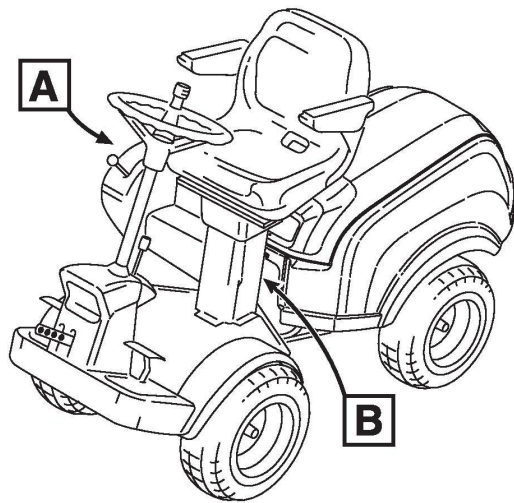

Carrosserie

Réf. N°	Q.té :	Code article	Description	Articles	De	Jusqu'à
1	1	1134-3943-01	Mud Guard-Left			
2	1	1134-3943-02	Mud Guard-Right			
3	2	9893-0616-16	Vis			
4	4	1134-4176-01	Clips			
5	2	9699-0060-02	Rondelle			
6	2	9747-0631-02	Ecrou Auto-Freinés			
7	2	1134-0225-00	Plaque de Support			
8	6	9945-0816-16	Vis			
9	4	9699-0056-02	Rondelle			
10	1	1134-4220-02	Bumper Avant			
11	6	9893-0616-16	Vis			
12	2	1134-4176-01	Clips			
13	1	1134-4216-05	Front Plate-Yellow (W/O Hole)			
14	1	1134-3984-03	Upper Front Plate-Yellow			
15	2	9946-0525-16	Vis			
16	2	9840-8013-16	Vis			
16	2	9840-8019-16	Vis			
17	1	1134-4360-01	Cover-Inner			
18	3	9946-0525-16	Vis			
19	1	1134-3979-01	Cover-Outer			
20	2	9840-8013-16	Vis			
20	2	9840-8019-16	Vis			
21	2	9950-0570-12	Vis			
22	2	9747-0531-02	Ecrou			
24	4	9893-0616-16	Vis			
25	2	9897-0616-16	Vis			
27	1	1134-3970-05	Moulding-Left (Grey)			
29	1	1134-3970-02	Moulding Right-Grey			
30	4	9893-0616-16	Vis			
31	1	1134-6461-01	Rear Plate			
32	1	1134-6460-01	Protective Loop			
33	2	9959-0820-16	Vis			
34	2	9739-0831-22	Ecrou			

www.emc-motoculture.com