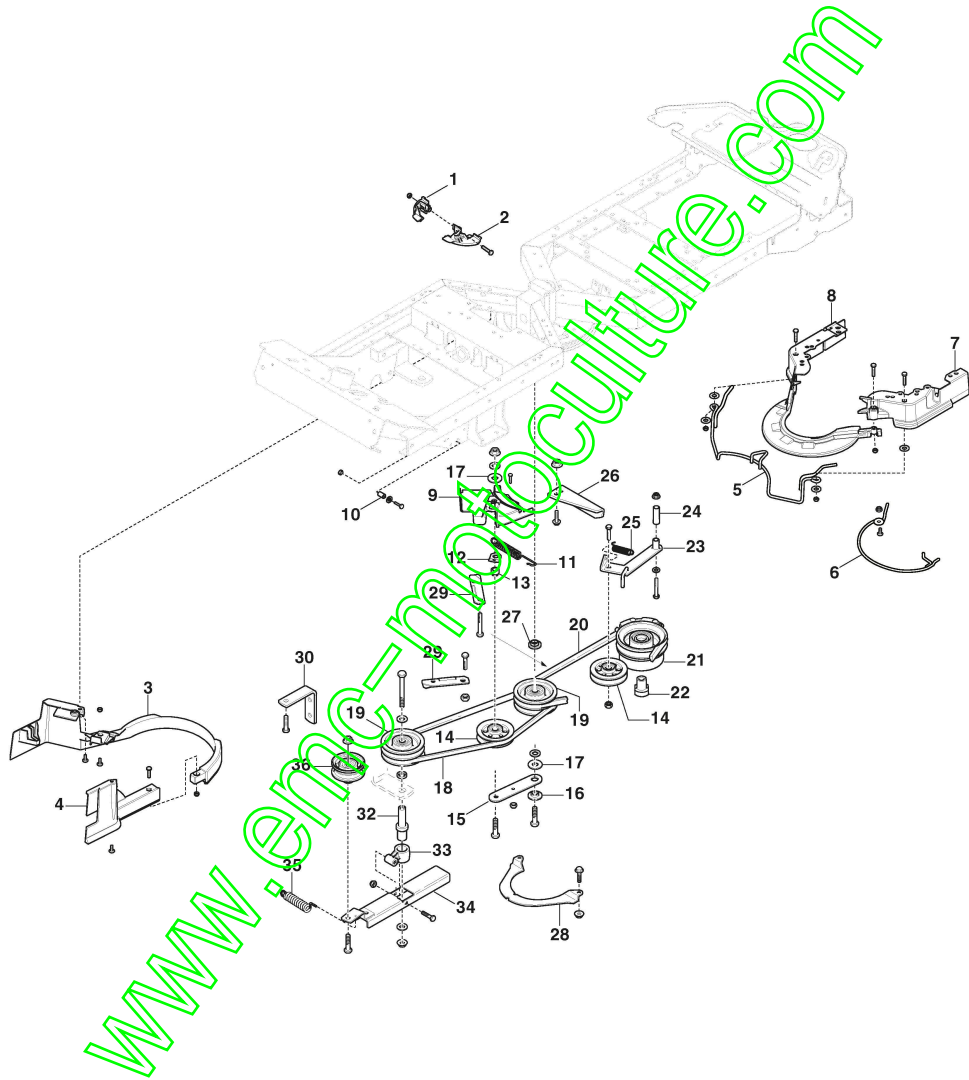

PTO - 4WD

Réf. N°	Q.té :	Code article	Description	Articles	De	Jusqu'à
1	1	337600010/0	Protection			
2	1	337600011/0	Protection			
3	1	337060002/0	Protection Courroie			
4	1	337060036/1	Protection Courroie			
5	1	337785113/0	Support			
6	1	137294105/0	Guide De Courroie Poulie			
7	1	337060001/1	Protection Courroie			
8	1	337060000/2	Protection Courroie			
9	1	337600001/2	Protection			
10	1	1134-1565-14	Entretoise			
11	1	1134-5713-04	Ressort			
12	1	337546545/0	Ressort			
13	1	1134-1888-06	Entretoise			
14	2	387605009/0	Poulie			
15	1	1134-1730-02	Levrier			
16	1	1134-0222-00	Rondelle			
17	1	137038000/0	Douille			
18	1	1134-9239-01	Courroie	Service code to replace: Belt 135062030/0		
18	1	135062030/0	Courroie	Replacing Service code: 1134-9239-01		
18	1	35062030/0	Courroie	Replacing Service code: 1134-9239-01		
19	2	387605002/0	Ens Poulie			
20	1	1134-9047-01	Courroie			
21	1	1134-7526-01	Embrajage			
22	1	1134-5016-01	Douille			
23	1	1134-3658-02	Tension Arm			
24	1	1134-1565-10	Entretoise			
25	1	1134-3379-01	Ressort			
26	1	387773575/0	Etrier			
27	1	1134-5548-01	Entretoise			
28	1	1134-3654-01	Protection			
29	2	337546547/0	Plaque			
30	1	1134-5112-01	Ressort			
31	1	1134-0052-00	Entretoise			
32	1	1134-5663-01	Arbre			
33	1	1134-6314-01	Tension Arm Attachment			
34	1	1134-5660-01	Tension Arm Assy			
35	1	1134-5824-01	Ressort			
36	1	387605013/0	Tension Roller Assy