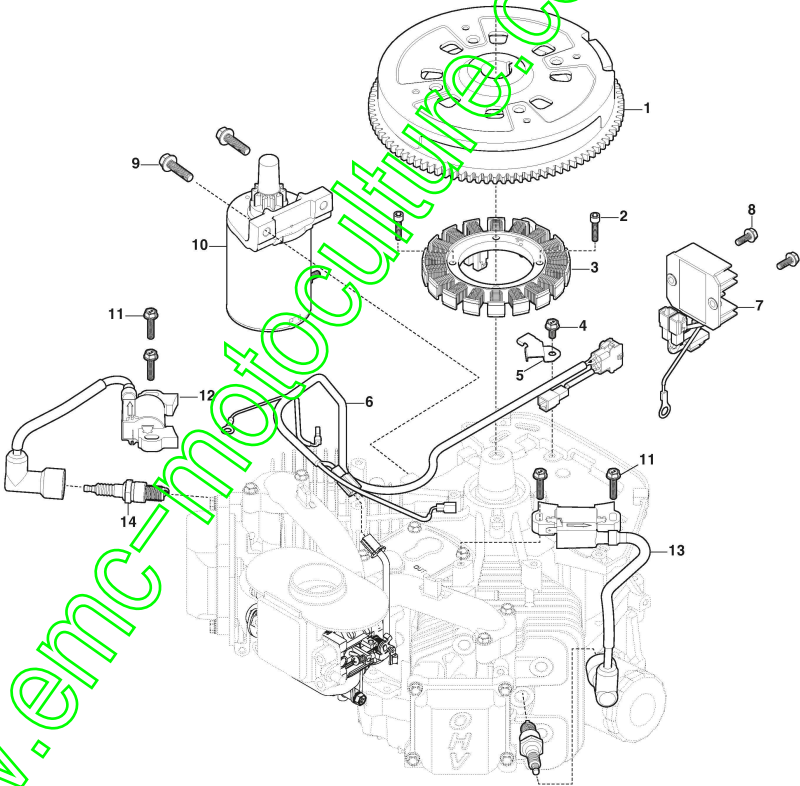

www.enc-motoculture.com

Bobine d'allumage, Démarreur, Volant Moteur

Réf. N°	Q.té :	Code article	Description	Articles	De	Jusqu'à
1	1	118551593/0	Volant Aimant			
3	1	118551594/0	Ens. Bobine, Chargeur			
6	1	118551599/0	Faisceau De Câbles			
7	1	118551596/0	Rectfier			
10	1	118551595/0	Motor Kompl., Anlasser			
12	1	118551598/0	Bobine Électronique			
13	1	118551597/0	Bobine Électronique			
14	2	9400-0289-01	Bougie (Rn9Yc)	RN9YC		
15	1	118552282/0	Bouchon			
16	1	118552283/0	Collier			
17	1	118552284/0	Ressort			
18	1	118552285/0	Pignon			
19	1	118552281/0	Brush Set			

www.emc-motoculture.com