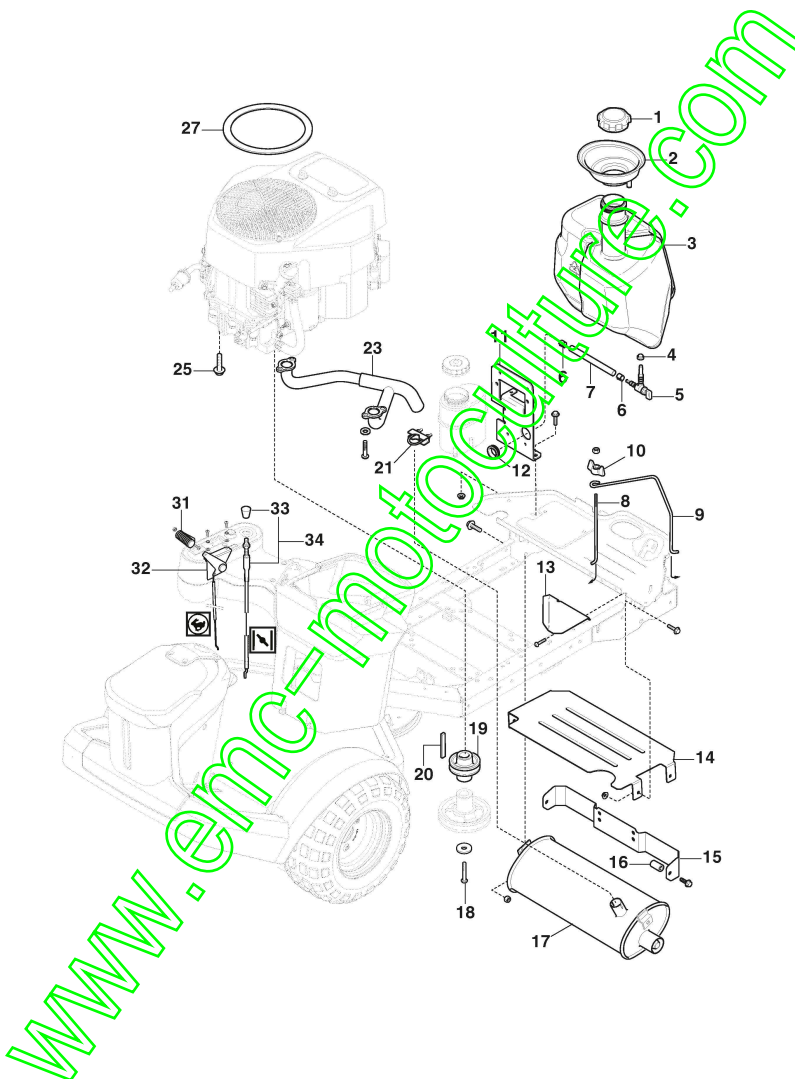

Moteur - STIGA ST 550 Twin

Réf. N°	Q.té :	Code article	Description	Articles	De	Jusqu'à
1	1	125795001/1	Bouchon			
2	1	337207106/0	Protection			
3	1	337735115/0	Réservoir à carburant			
4	1	337260151/0	Joint d'étanchéité			
5	1	1134-3224-01	Robinet d'essence			
6	2	9578-0023-02	Hose Clamp			
7	1	1134-2975-13	Tube Essence			
8	1	1134-5996-01	Tank Loop			
9	1	1134-5942-01	Tank Loop			
10	1	1134-4481-02	Ecrou À Oreilles			
11	1	1134-5941-01	Tank Loop			
12	1	1134-3203-01	Caoutchouc			
13	1	1134-6234-01	Deflecteur			
14	1	1134-6251-01	Deflecteur			
15	1	387602503/0	Protection			
16	1	1134-1565-09	Entretoise			
17	1	187751507/0	Ens. Silencieux			
18	1	112737315/0	Vis			
19	1	1134-6139-01	Moteur Poulie			
20	1	9600-0251-00	Clavette			
21	1	9578-0011-01	Tube Clamp			
23	1	387869535/0	Connexion Echappement			
25	3	112735108/1	Vis			
27	1	125730031/0	Separateur Aspirations			
31	1	325592000/1	Poignee			
32	1	187000223/0	Câble Accélérateur			
33	1	1134-4338-01	Bouton			
34	1	137090202/0	Commande Starter			

www.emc-motoculture.com