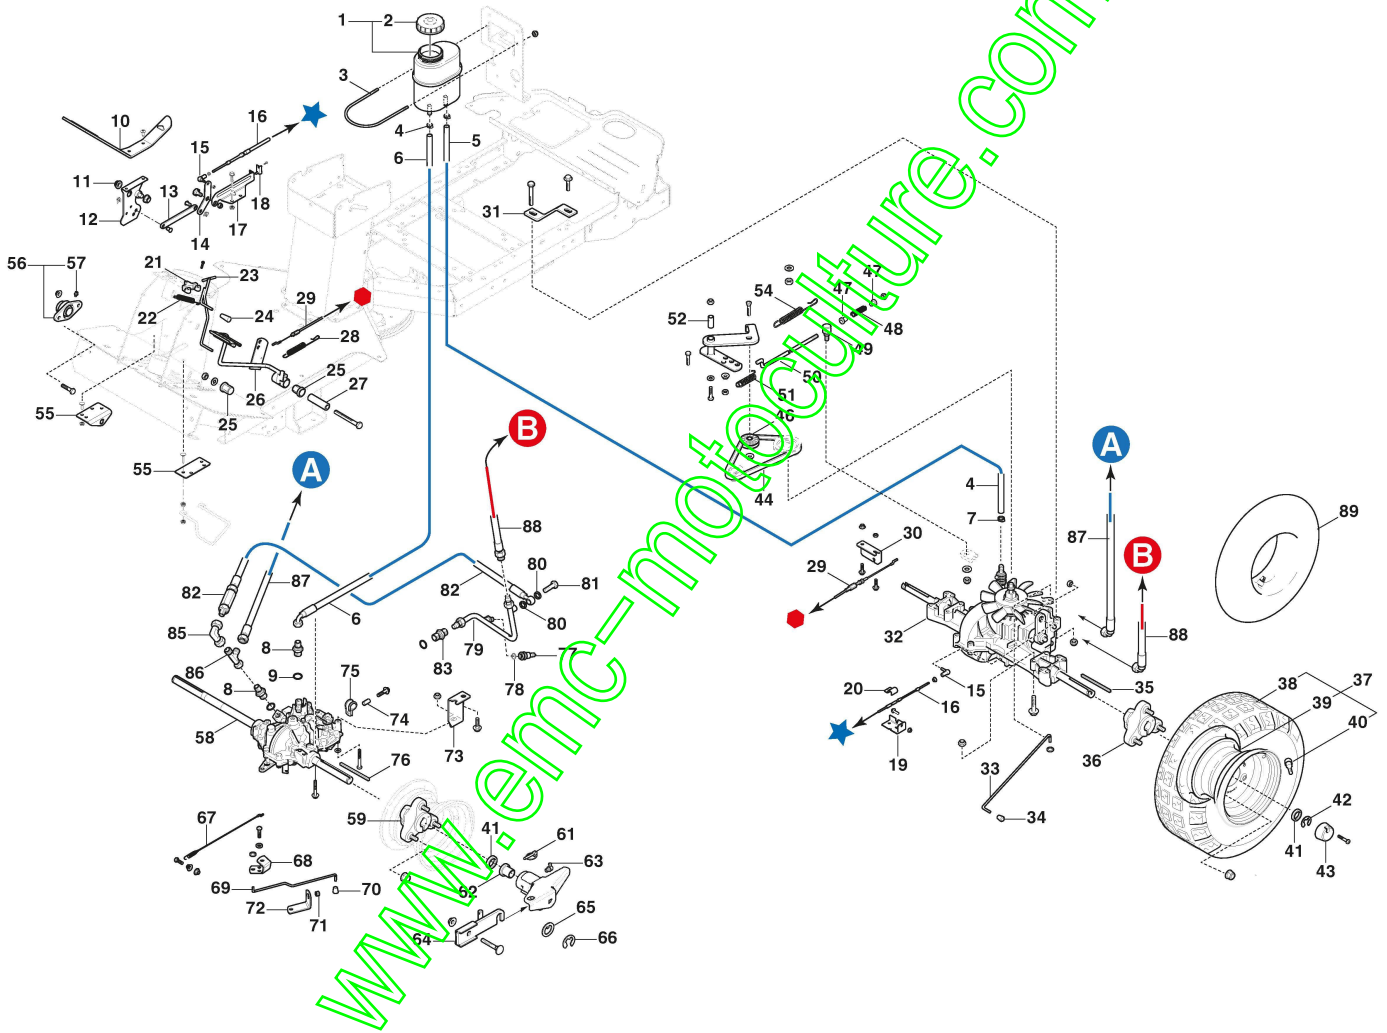

Transmission - 4WD

Réf. N°	Q.té :	Code article	Description	Articles	De	Jusqu'à
1	1	387735257/0	Hydraulic Oil Tank Assy			
2	1	1137-0272-01	Tank Cap			
3	1	1134-5943-01	Tank Loop			
4	3	9578-0036-01	Hose Clamp			
5	1	1134-2779-02	Tube			
6	1	387869523/1	Tube hydraulique			
7	1	9578-0023-04	Hose Clamp			
8	2	1134-5810-01	Hydraulic Coupling			
9	3	9404-0029-01	O-ring			
10	1	387500011/0	Pedale Transmission			
11	2	1134-6313-01	Coussinet			
12	1	387773583/0	Etrier			
13	1	337056017/0	Levier			
14	1	337315023/0	Levier			
15	2	9570-0001-00	Elbow Link			
16	1	187000222/0	Câble Traction			
17	1	337785067/0	Support			
18	1	322981467/0	Plaquette			
19	1	1134-3395-01	Attachment			
20	1	1134-2021-01	Etrier			
21	1	1134-4002-01	Towing Plate			
22	1	1131-1497-01	Ressort Frein			
23	1	1134-5353-01	Tige De Frein			
24	1	1134-2786-01	Pommeau			
25	1	1134-9024-01	Coussinet			
26	1	1134-5655-01	Pédale d'embrayage			
27	1	1134-5677-02	Entretoise			
28	2	4231-0013-00	Ressort			
29	1	187000211/1	Cable			
30	1	1134-6467-01	Support de câble			
31	1	1134-3913-01	Strut			
32	1	118401000/0	Trasmission (K574T, 4-Port)			
34	1	1134-4014-01	Poignée			
35	2	1134-2471-01	Clavette			
36	2	1134-4844-02	Moyeu de roue			
37	4	387680311/0	Ens. Roue			
38	4	9545-0116-00	Pneu			
39	4	187000454/0	Rim			
40	4	9545-0500-00	Soupape			
41	4	1134-0341-01	Rondelle			
42	2	9653-0001-04	Lock Ring			
43	2	1134-4796-01	Couvre-Moyeu			
44	1	1134-9058-01	Courroie			
44	1	9585-0091-01	Courroie			
46	1	387605028/0	Tension Roller			
47	2	1134-3456-01	Douille			
48	1	1134-4183-01	Ressort			
49	1	1134-4171-01	Headlamp