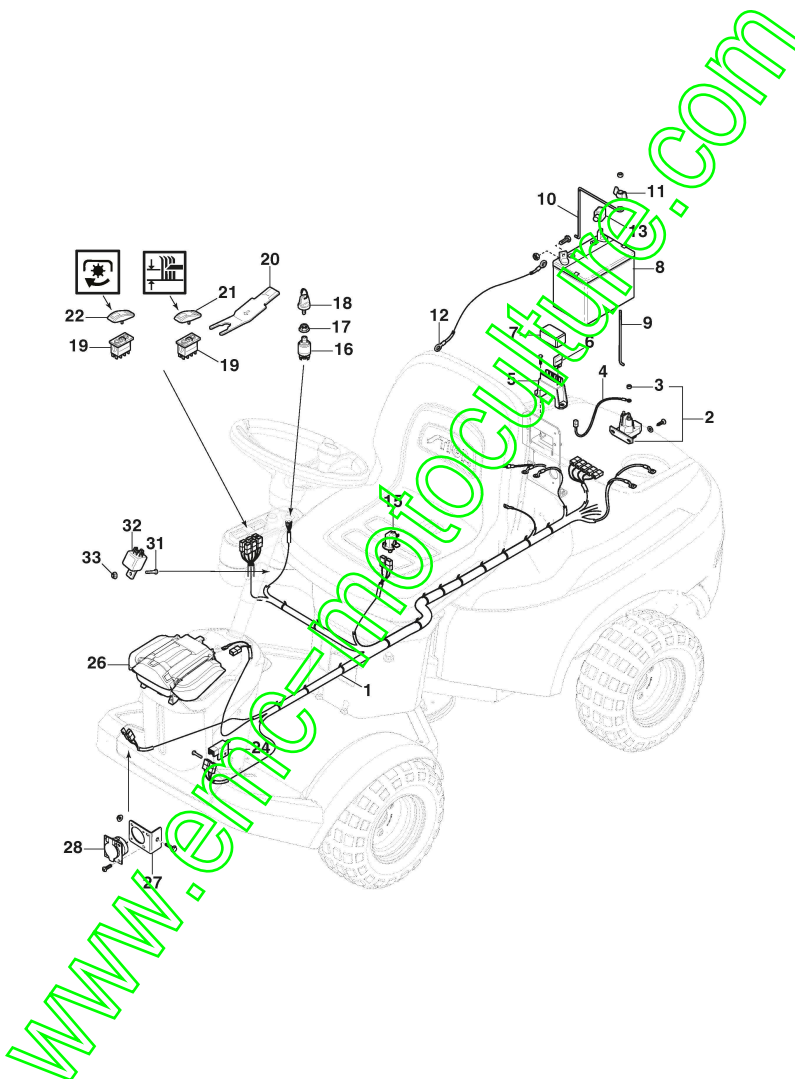

Parties Electriques

Réf. N°	Q.té :	Code article	Description	Articles	De	Jusqu'à
1	1	187040336/0	Faisceau De Câbles			
2	1	118736112/0	Solenoid			
3	2	9743-5121-32	Ecrou			
4	1	1134-4970-02	Cable			
5	1	1134-3491-01	Fuse Holder			
6	1	1134-3496-01	Fuse (10A) Rouge			
6	1	1134-3496-06	Fuse (20A) Jaune			
6	1	1134-3496-07	Fuse (30A)			
7	1	1134-3631-01	Cover-Fuse Holder			
8	1	118120065/0	Batterie			
9	1	1134-5995-01	Batterie Cablages			
10	1	1134-5994-01	Batterie Cablages			
11	1	1134-4481-02	Ecrou À Oreilles			
12	1	1134-0234-02	Câble De Batterie (+)			
13	1	1134-2310-01	Guard Cap			
15	1	1134-3156-01	Interrupteur			
16	1	1134-4093-01	Interrupteur Demarrage			
17	1	1134-4749-01	Ecrou			
18	2	1134-4734-01	Clef A Demarrage			
19	2	9400-0282-01	Switch W Diode			
20	1	9400-0290-01	Tool			
21	1	9400-0280-03	Switch Cover-Height Adjust			
22	1	9400-0343-01	Switch Cover-Pto			
24	1	1134-3399-02	Interrupteur			
26	1	387184254/0	Phare (LED)			
27	1	1137-0075-01	Attachment 2010			
28	1	387149302/0	Female Connector			
31	2	112789000/0	Vis			
32	2	1134-2871-03	Relay			
33	2	9739-0531-22	Ecrou			

www.emc-motoculture.com