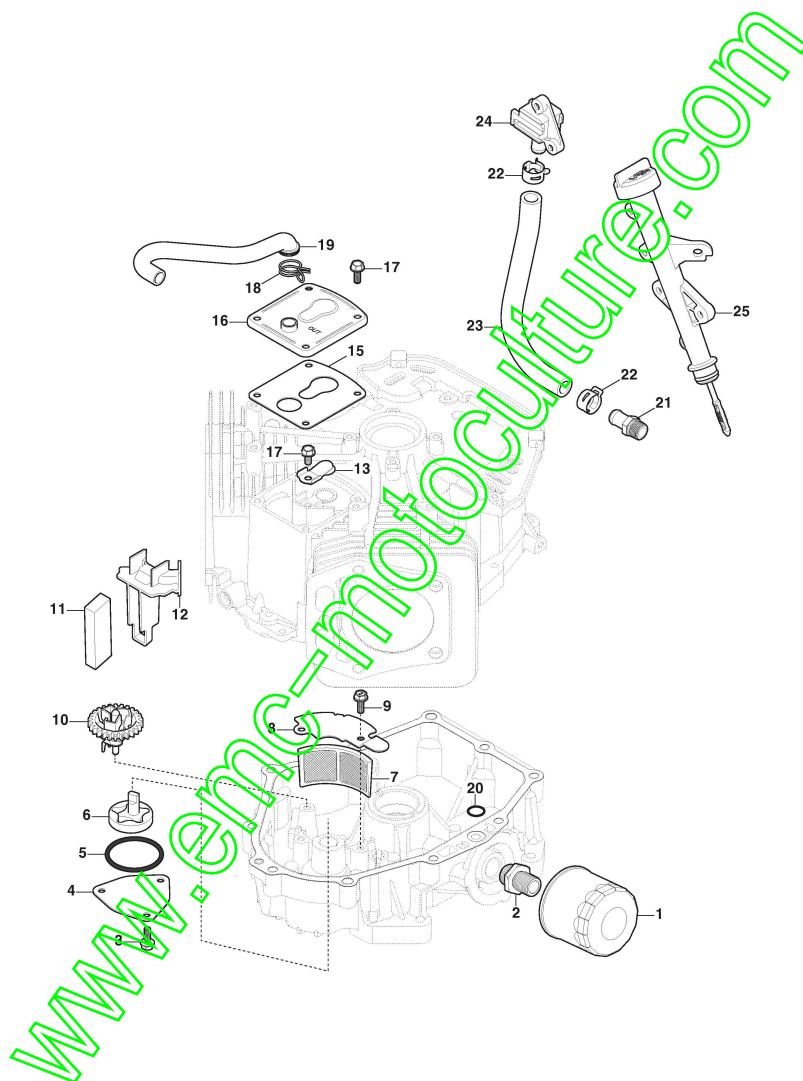

Filtre à l'huile

Réf. N°	Q.té :	Code article	Description	Articles	De	Jusqu'à
1	1	118551566/0	Filtre À Huile			
2	1	118551567/0	Raccord			
3	3	scrw	Vis	M6x16		
4	1	118551563/0	Couvercle Pompe À Huile			
5	1	118551609/0	O- Ring	D=47_d=3.5		
6	1	118551562/0	Rotor			
7	1	118551564/0	Filtre À Huile			
8	1	118551565/0	Couvercle Filtre Air			
9	2	scrw	Vis	M6x16		
10	1	118551587/0	Ens. Régulateur De Vitesse			
11	1	118551589/0	Filtre, Lock			
12	1	118551617/0	Support			
13	1	118551557/0	Vanne			
15	1	118551544/0	Joint d'étanchéité			
16	1	118551543/0	Couvercle			
17	5	scrw	Vis	M6x16		
18	1	118551610/0	Collier			
19	1	118551603/0	Tuyau Soupirail			
20	1	118551286/0	O Ring	D=11.7_d=2.5		
21	1	118551545/0	Raccord			
22	2	118551611/0	Collier			
23	1	118551607/0	Oil Drain Tube			
24	1	118551618/0	Oil Drain Plug			
25	1	118551539/0	Ensemble Tuyau Niveau Huile			

www.emc-motoculture.com