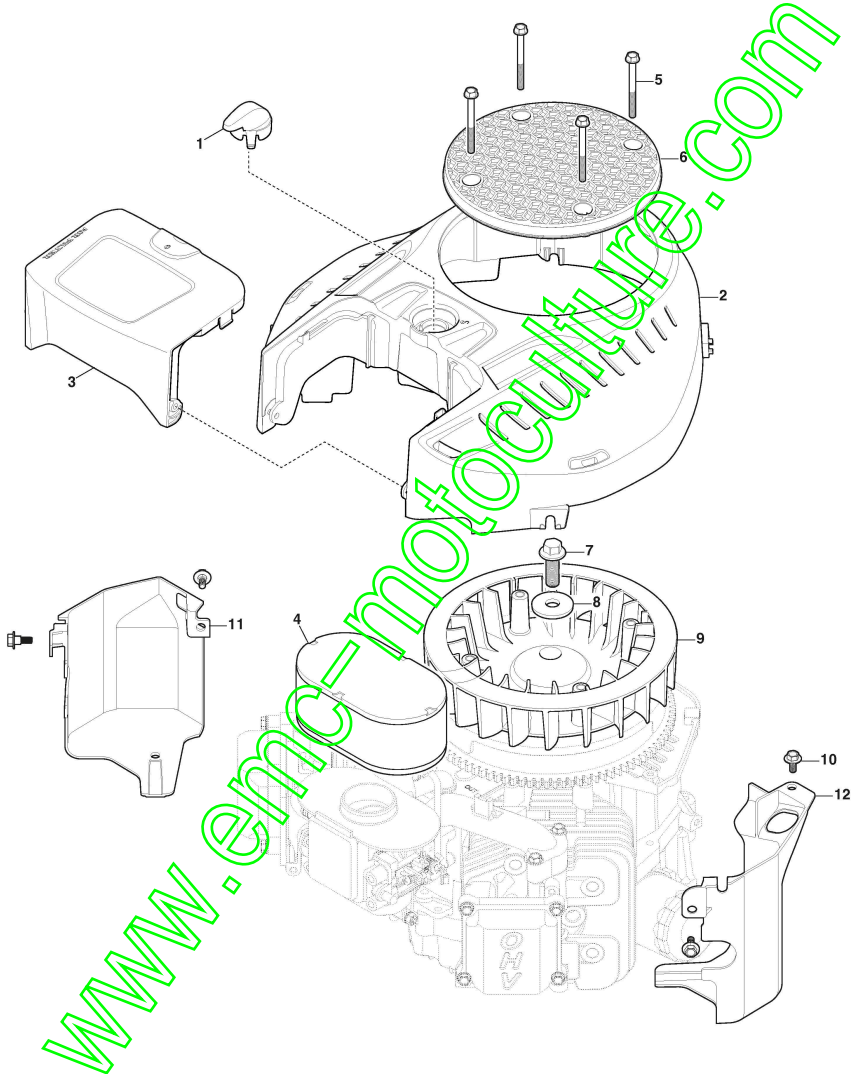

Couvercle de ventilateur, filtre à air

Réf. N°	Q.té :	Code article	Description	Articles	De	Jusqu'à
1	1	118551634/0	Poignée			
2	1	118551637/0	Couvre Moteur			
3	1	118551635/0	Couvercle Filtre Air			
4	1	118551590/0	Filtre À Air			
6	1	118551571/0	Protection			
9	1	118551568/0	Ventilateur			
11	1	118551569/0	Défecteur			
12	1	118551570/0	Défecteur			

www.emc-motoculture.com