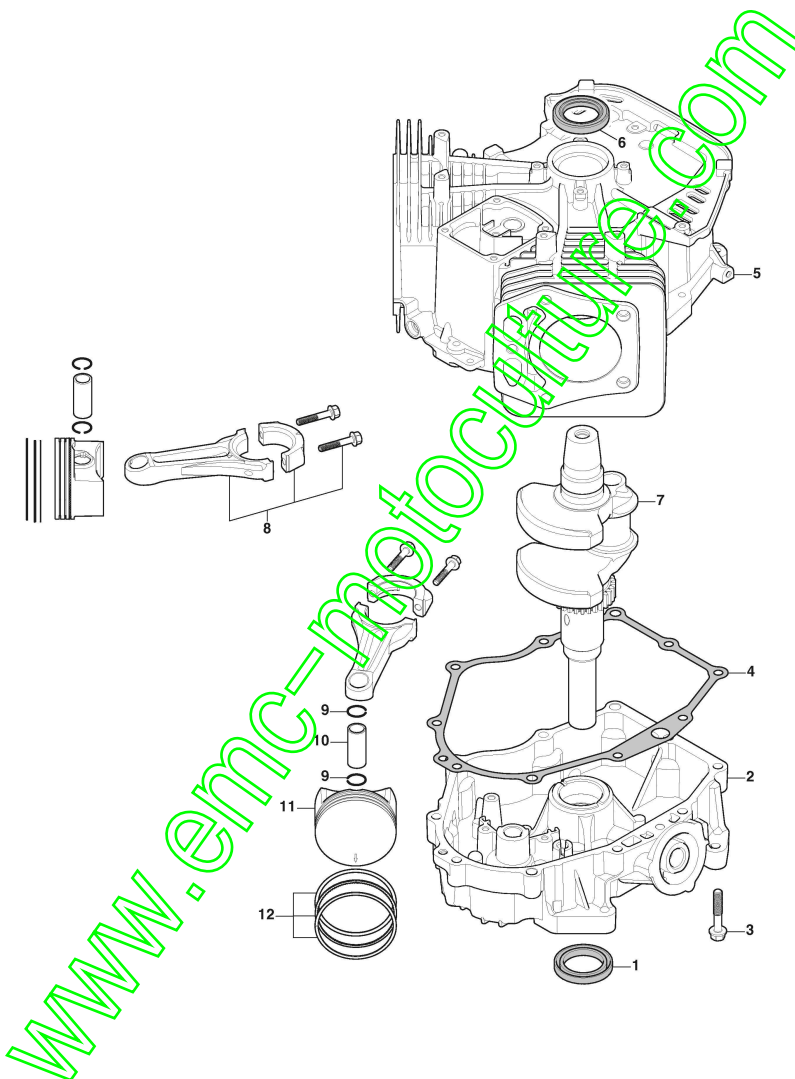

Piston, Vilebrequin, Carter

Réf. N°	Q.té :	Code article	Description	Articles	De	Jusqu'à
1	1	118551602/0	Anneau De Tenue	d=38_D=62_b=8		
2	1	118551541/0	Carter Moteur			
3	10	scrw	Vis	M8x45		
4	1	118551542/0	Joint d'étanchéité			
5	1	118551628/0	Cylindre			
6	1	118551418/0	Anneau De Tenue	d=35_D=52_b=7		
7	1	118551555/0	Arbre Moteur			
8	2	118551554/0	Ens. Bielle			
9	4	118551600/0	Anneau De Tenue			
10	2	118551552/0	Pointeau Piston			
11	2	118551629/0	Piston			
12	2	118551630/0	Bagues Élastiques			

www.emc-motoculture.com