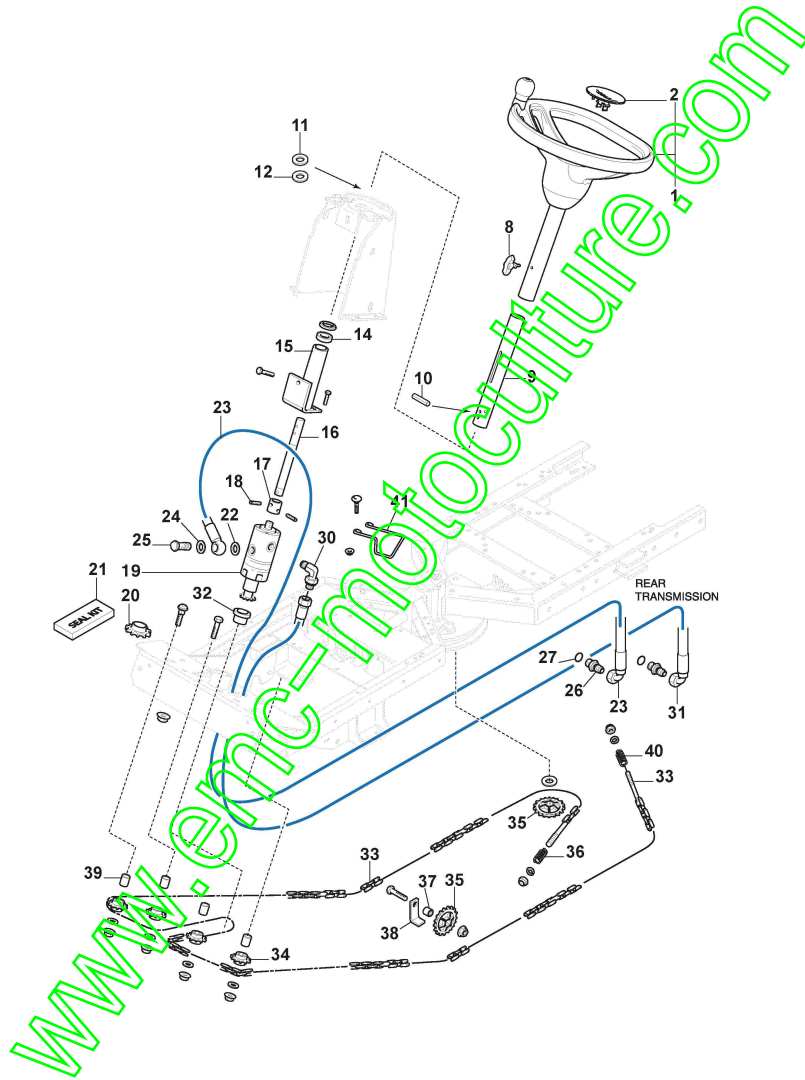

Barre De Direction

Réf. N°	Q.té :	Code article	Description	Articles	De	Jusqu'à
1	1	387962007/0	Volant			
2	1	1137-1000-01	Plaque Volant			
8	1	337394201/0	Ecrou À Oreilles			
9	1	387520119/0	Tube De Direction, Inferieure			
10	1	9595-0262-00	Locating Pin			
11	1	9699-0103-02	Rondelle			
12	1	9699-0114-02	Rondelle			
14	1	9549-0017-00	Roulement À Billes			
15	1	387650005/0	Steering Column Assy			
16	1	137033111/0	Barre De Direction			
17	1	1134-4118-01	Coupling			
18	2	9595-0256-01	Locating Pin			
19	1	187305502/0	Steering Booster			
20	1	1139-2106-01	Pinion (Steering Booster)			
21	1	1139-2074-01	Seal Kit-Steering Booster			
23	1	1137-0214-03	Tube hydraulique			
24	2	1134-4948-02	Rondelle			
25	1	1134-6323-01	Banjo Bolt			
26	2	1134-4282-01	Hydraulic Nipple			
27	2	9404-0028-01	O-ring			
30	1	1134-7073-01	Hydraulic Coupling 90			
31	1	1137-0195-02	Tube hydraulique			
33	1	387106411/0	Steering Chain Assy			
34	4	1134-2816-01	Sprocket			
35	3	1134-3547-01	Couronne			
36	1	1134-3817-01	Ressort			
37	2	1134-0041-01	Douille			
38	2	1134-0046-00	Crochet de câble			
39	4	1134-0041-02	Douille			
40	1	1134-3817-02	Ressort			
41	1	137295200/0	Guide			

www.emc-motoculture.com