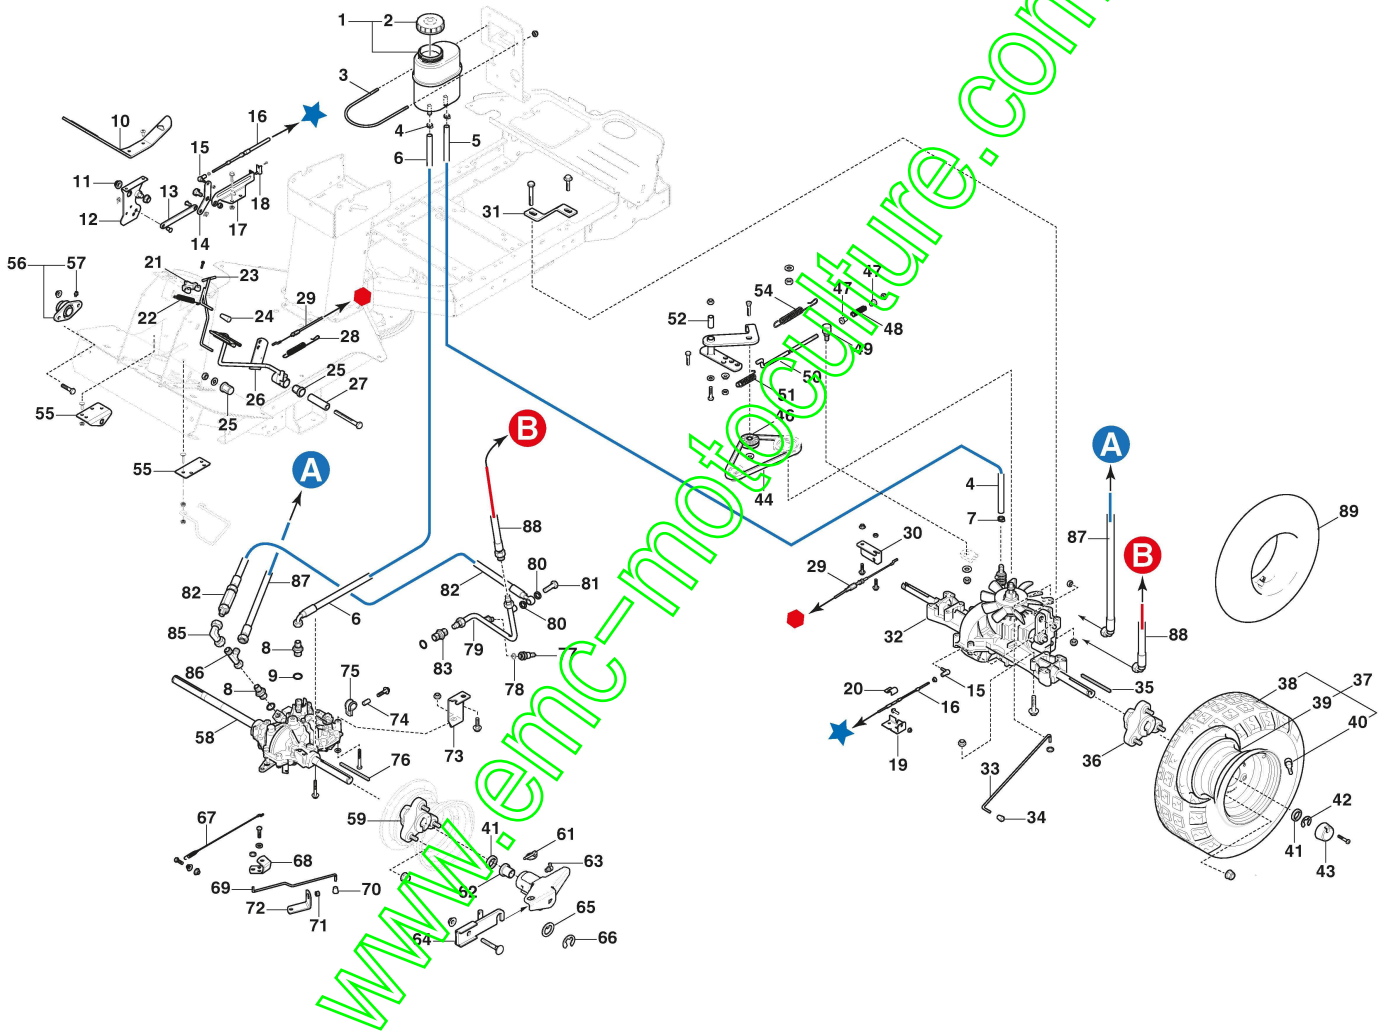

Transmission - 4WD

Réf. N°	Q.té :	Code article	Description	Articles	De	Jusqu'à
50	1	1134-3377-02	Tirant			
51	1	1134-6414-01	Ressort			
52	1	387205001/0	Tension Arm			
53	1	137038008/0	Entretoise			
55	2	337785069/0	Support			
56	4	1134-5703-01	Roulement			
57	4	112379511/0	Graisneur			
58	1	118400996/0	Front Motor Unit (KTM 10M)			
59	2	1134-4844-03	Moyeu de roue			
61	2	1137-0077-01	Locking Pin			
62	4	1134-5686-01	Coussinet			
63	2	9501-0502-00	Grease Joint			
64	1	1134-7465-01	Attachment Kit			
65	4	137670203/0	Rondelle			
66	1	1134-4015-01	Tige			
66	2	9653-0002-04	Lock Ring			
67	1	137065320/0	Fil			
68	1	337774119/0	Etrier			
69	1	1134-6083-01	Tige			
70	2	1134-4014-01	Poignée			
71	1	1134-2790-01	Gaine Câbles			
73	1	1134-6084-01	Etrier			
73	1	387773551/0	Strut			
74	1	9578-0028-01	Tube Clamp			
75	1	1134-1565-09	Entretoise			
76	2	1134-3383-02	Clavette			
77	1	1134-6042-01	Quick Coupling-Male			
79	1	387869527/0	Hydraulic Pipe Assy			
80	3	1134-4948-01	Rondelle			
81	1	112320450/0	Ecrou			
82	1	387869533/1	Tube hydraulique			
83	1	1134-5875-01	Hydraulic Coupling			
85	1	112146034/0	Couplage hydraulique			
86	1	112140800/0	Couplage hydraulique			
87	1	387869531/0	Tube hydraulique			
88	1	1137-0212-01	Tube hydraulique			
89	4	9545-0203-00	Chambre à Air