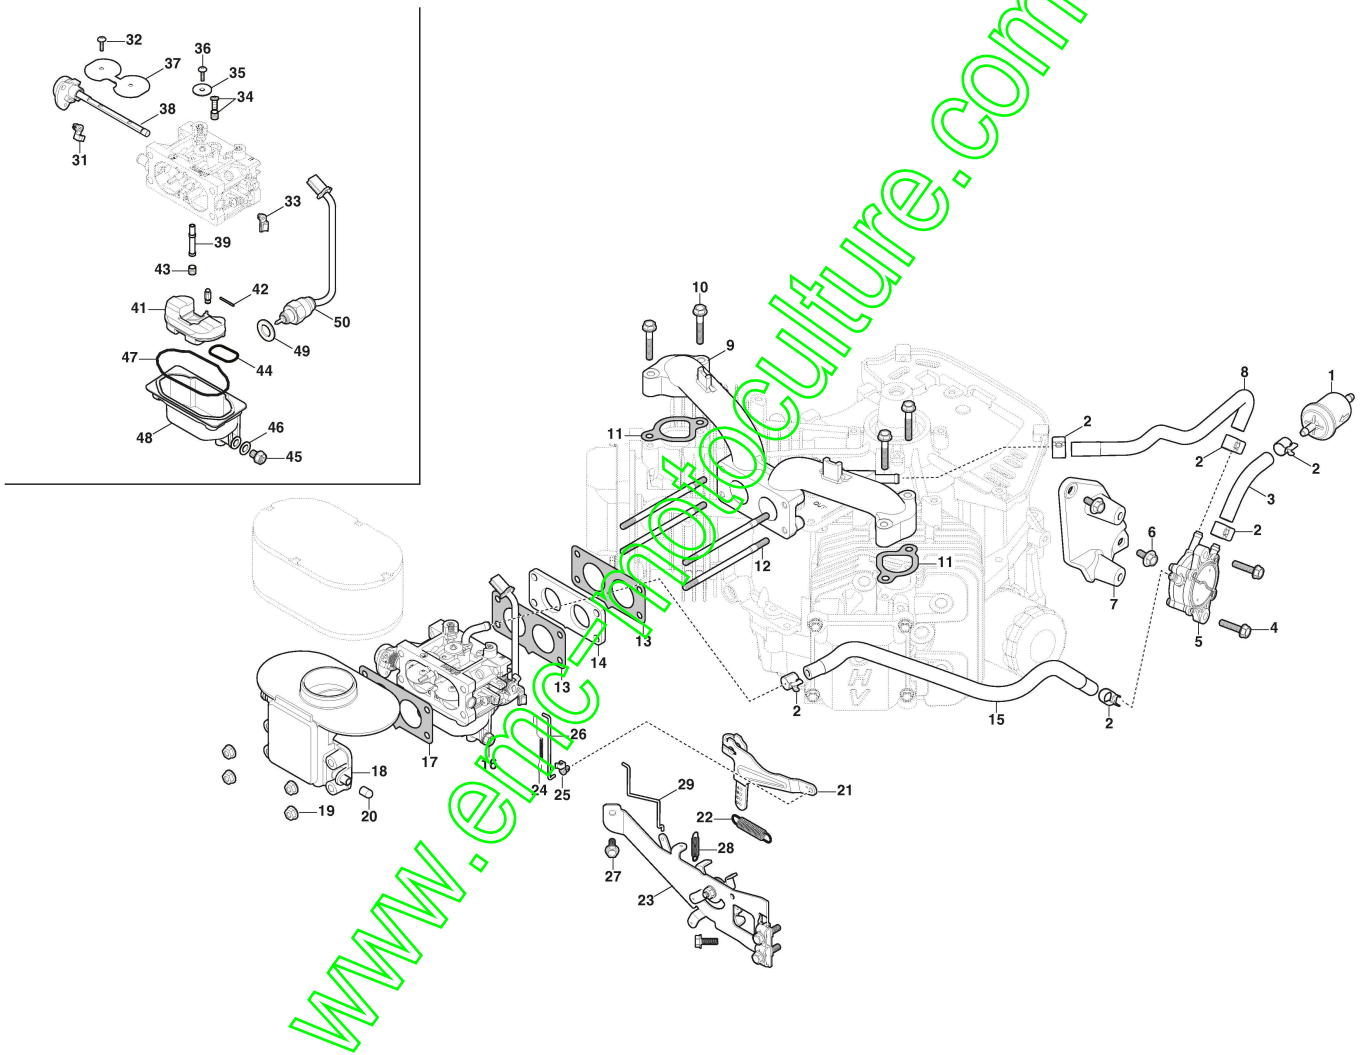

Carburateur, Pompe à Carburant

Réf. N°	Q.té :	Code article	Description	Articles	De	Jusqu'à
1	1	118551572/0	Filtre Carburant			
2	6	118551612/0	Collier			
3	1	118551605/0	Conduite Combustible	130 mm		
4	2	scrw	Vis	M6x25		
5	1	118551578/0	Pompe Essence			
6	2	118551535/0	Boulon	M6x16		
7	1	118551579/0	Etrier			
8	1	118551604/0	Tuyau Soupirlail			
9	1	118551592/0	Collecteur D'Aspiration			
10	4	scrw	Vis	M6x35		
11	2	118551574/0	Joint d'étanchéité			
12	4	118551335/0	Prisonnier			
13	2	118551576/0	Joint d'étanchéité			
14	1	118551577/0	Entretoise			
15	1	118551606/0	Conduite Combustible			
16	1	118551631/0	Carburateur			
17	1	118551575/0	Joint d'étanchéité			
18	1	118551591/0	Base Filter Air			
20	1	118551613/0	Capuchon			
21	1	118551583/0	Ens. Gouverneur Levier			
22	1	118551633/0	Ressort			
23	1	118551586/0	Levier Accélérateur			
24	1	118551582/0	Ressort			
25	1	118551588/0	Butée			
26	1	118551580/0	Lien De Gouverneur			
27	2	scrw	Vis	M6x16		
28	1	118551614/0	Ressort Levier Accél.			
29	1	118551585/0	Tige			
31	1	118551588/0	Butée			
32	4	118552286/0	Vis			
33	1	118552287/0	Clip			
34	2	118552288/0	Jet au ralenti			
35	1	118552289/0	Rondelle			
36	1	118552290/0	Vis			
37	1	118552291/0	Papillon Air			
38	1	118552292/0	Arbre Papillon Air			
39	2	118552293/0	Buse A Jet			
41	1	118552294/0	Float Set			
42	1	118552295/0	Pivot			
43	2	118552305/0	Buse À Jet Réglable			
44	1	118552297/0	Joint d'étanchéité			
45	1	118552298/0	Vis			
46	1	118552299/0	Rondelle			
47	1	118552300/0	Joint d'étanchéité			
48	1	118552301/0	Chamber Set, Float			
49	1	118552302/0	Rondelle			
50	1	118552303/0	Valve Magnétique