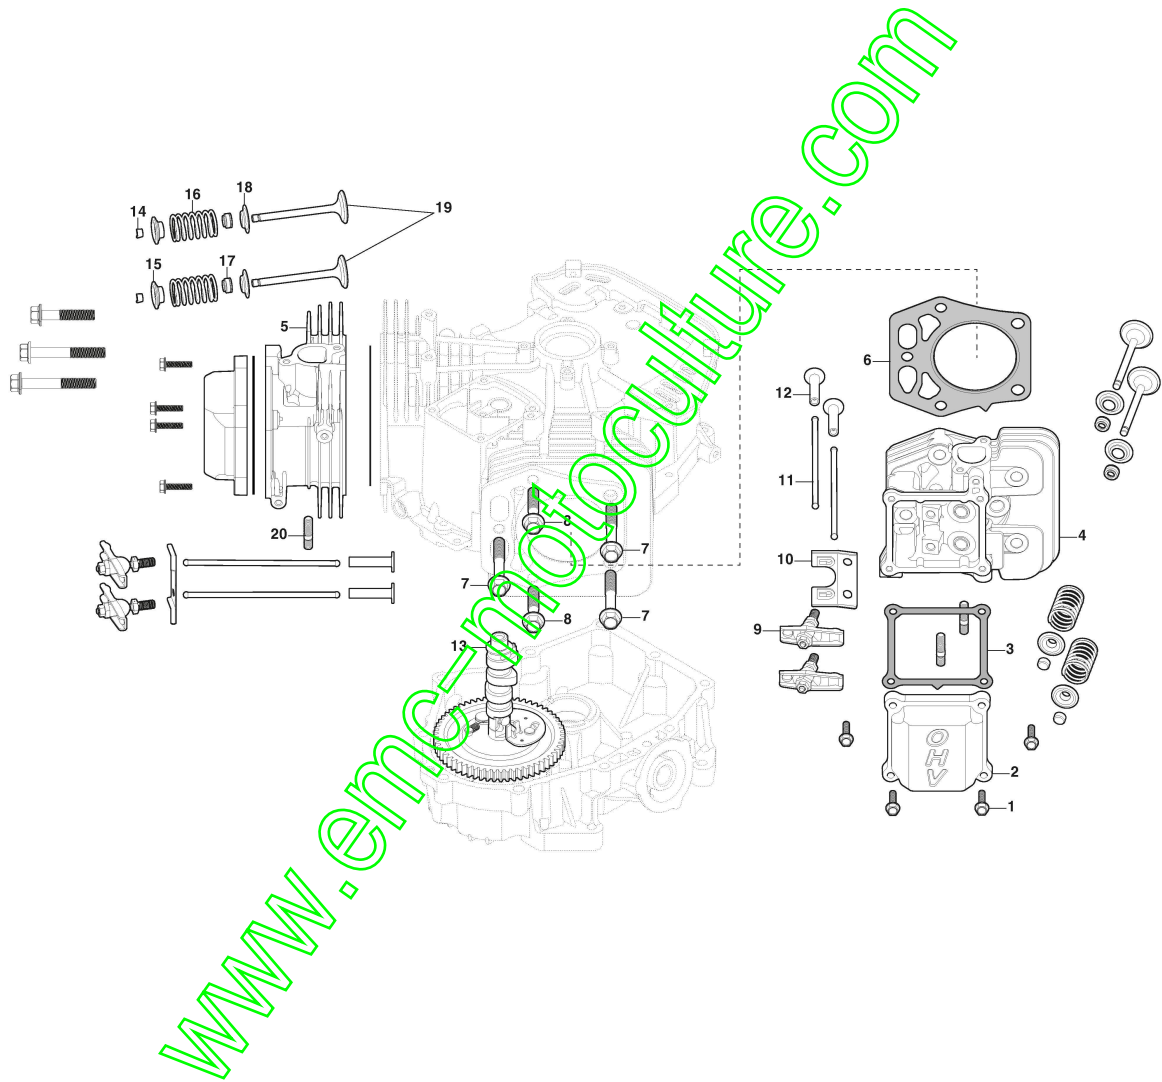

www.emc-motoculture.com

www.enc-motoculture.com

Bobine d'allumage, Démarreur, Volant Moteur

Réf. N°	Q.té :	Code article	Description	Articles	De	Jusqu'à
1	1	118551593/0	Volant Aimant			
3	1	118551594/0	Ens. Bobine, Chargeur			
6	1	118551599/0	Faisceau De Câbles			
7	1	118551596/0	Rectfier			
10	1	118551595/0	Motor Kompl., Anlasser			
12	1	118551598/0	Bobine Électronique			
13	1	118551597/0	Bobine Électronique			
14	2	9400-0289-01	Bougie (Rn9Yc)	RN9YC		
15	1	118552282/0	Bouchon			
16	1	118552283/0	Collier			
17	1	118552284/0	Ressort			
18	1	118552285/0	Pignon			
19	1	118552281/0	Brush Set			

Culasse

Réf. N°	Q.té :	Code article	Description	Articles	De	Jusqu'à
1	8	118551535/0	Boulon	M6x25		
2	2	118551549/0	Cache-Soupapes			
3	2	118551550/0	Joint d'étanchéité			
4	1	118551546/0	Culasse Du Cylindre			
5	1	118551547/0	Culasse Du Cylindre			
6	2	118551627/0	Joint d'étanchéité			
7	6	scrw	Vis	M10x1.25_L=70		
8	4	scrw	Vis	M10x1.25_L=50		
9	4	118551558/0	Ensamble Balancier			
10	2	118551561/0	Plaque			
11	4	118551559/0	Ens. Tige			
12	4	118551560/0	Ventilheber			
13	1	118551556/0	Arbre À Cames			
14	8	118551247/0	Ventil keeper			
15	4	118551246/0	Butée			
16	4	118550529/0	Ressort Soupape			
17	4	118551248/0	Garniture			
18	4	118551245/0	Tournette			
19	2	118551616/0	Ens. Soupape Aspiration + Évacuation			
20	4	118551336/0	Prisonnier			