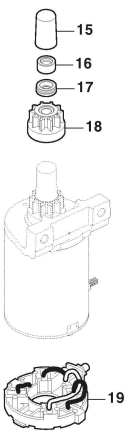

www.enc-motoculture.com

Bobine d'allumage, Démarreur, Volant Moteur

Réf. N°	Q.té :	Code article	Description	Articles	De	Jusqu'à
1	1	118551593/0	Volant Aimant			
3	1	118551594/0	Ens. Bobine, Chargeur			
6	1	118551599/0	Faisceau De Câbles			
7	1	118551596/0	Rectfier			
10	1	118551595/0	Motor Kompl., Anlasser			
12	1	118551598/0	Bobine Électronique			
13	1	118551597/0	Bobine Électronique			
14	2	9400-0289-01	Bougie (Rn9Yc)	RN9YC		
15	1	118552282/0	Bouchon			
16	1	118552283/0	Collier			
17	1	118552284/0	Ressort			
18	1	118552285/0	Pignon			
19	1	118552281/0	Brush Set			

www.emc-motoculture.com