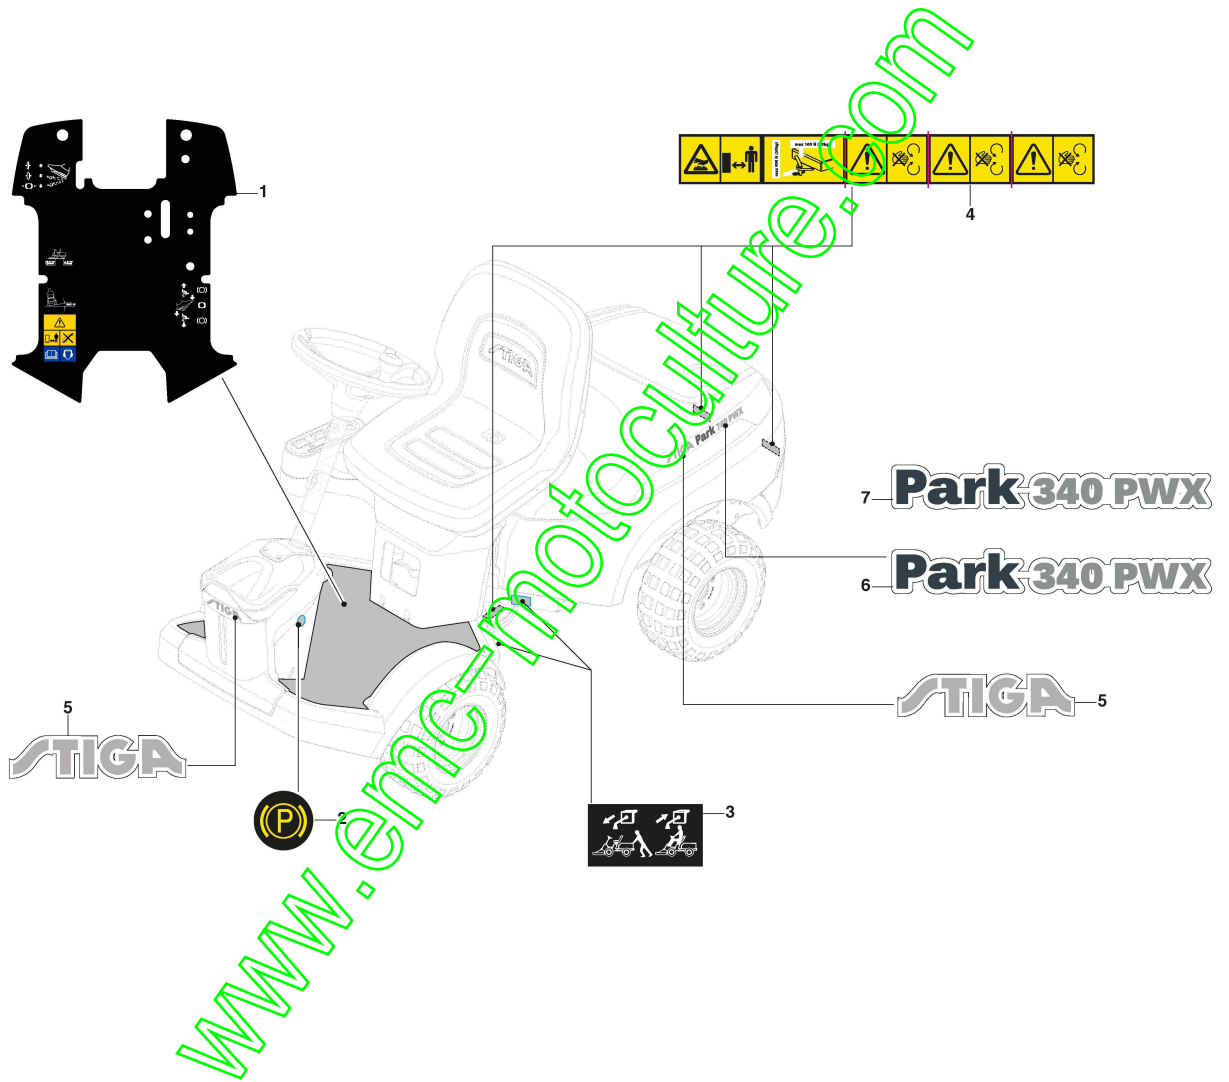

Etiquettes

Réf. N°	Q.té :	Code article	Description	Articles	De	Jusqu'à
1	1	114372077/0	Étiquette D'Avertissement			
2	1	114358460/0	Etiquette			
3	1	114368323/0	Etiquette			
4	1	114368429/0	Etiquette			
5	3	114367494/2	Etiquette STIGA logo			
6	2	114371433/0	Etiquette PARK 320 PW			
7	2	114370340/1	Etiquette PARK 340 PWX			

www.emc-motoculture.com