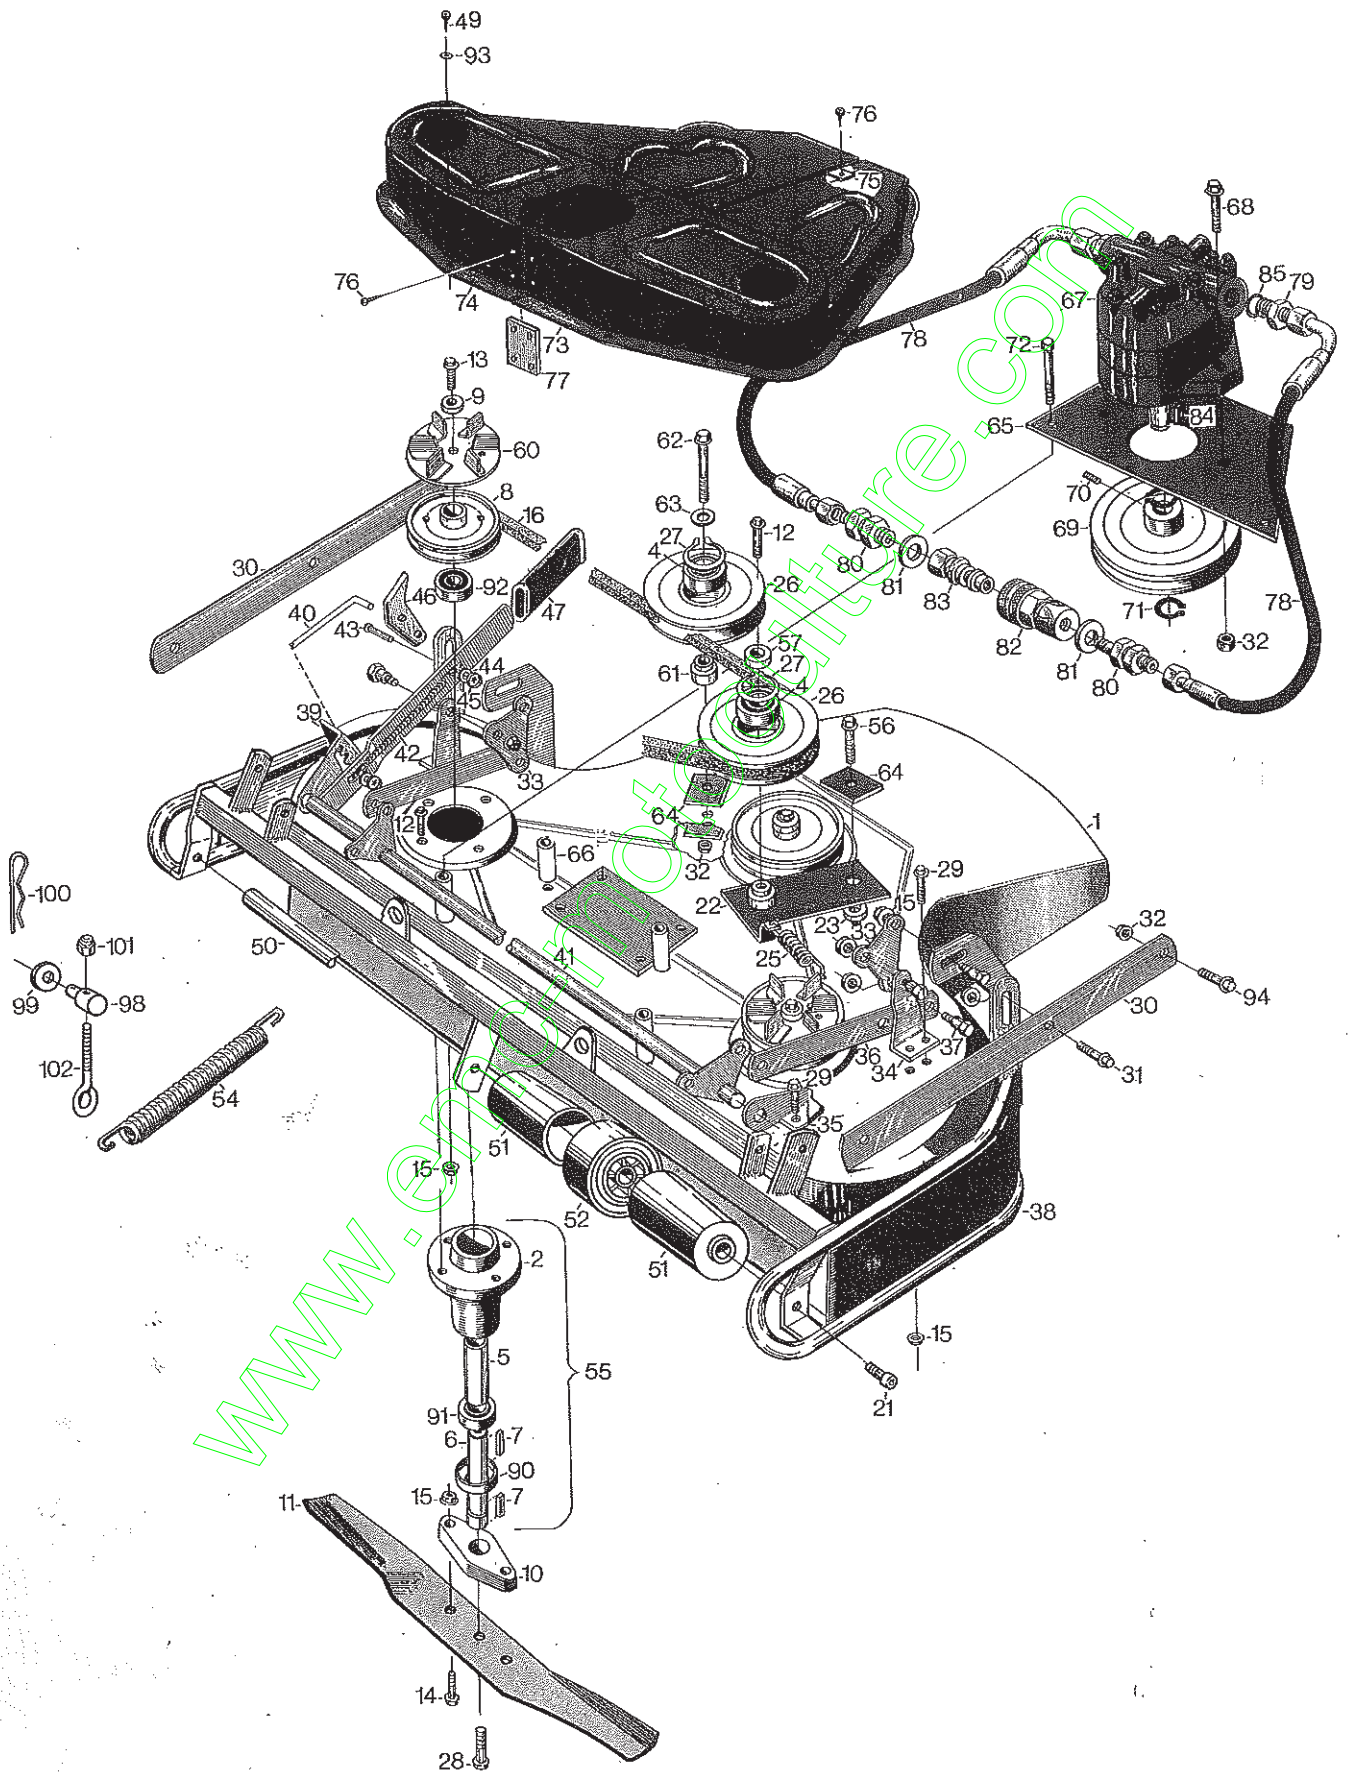

PARK 3000 HYDRAULIC 1981

G

PARK 3000 HYDRAULIC 1981

G

Bild nr.	Detalj nr.	Benämning	Bild nr.	Detalj nr.	Benämning
1	1134-0799-00	Kåpa	71	9650-0017-04	Seegersäkkring
2	1134-0401-01	Lagerbox	72	9997-0860-16	Skruv
4	9549-0017-00	Kullager	73	1134-0201-01	Transmissionskåpa V
5	1134-0051-05	Distans	74	1134-0202-01	Transmissionskåpa H
6	1134-0397-01	Knivaxel	75	9673-0001-00	Snabbblåsmutter
7	1134-0323-00	Plattkil	76	9847-8009-16	Skruv
8	1134-0286-01	Remskiva	77	1134-0879-00	Fästplatta
9	9699-0056-02	Bricka	78	1134-0097-01	Hydraulslang
10	1134-0300-00	Knivfäste	79	1134-0115-01	Koppling
11	1134-0456-00	Kniv	80	1134-0089-01	Koppling
12	9942-0816-16	Skruv	81	1134-0114-01	Bricka
13	9958-0820-16	Skruv	82	1134-0112-01	Snabbkoppling handel
14	9959-0830-16	Skruv	83	1134-0113-01	Snabbkoppling handel
15	9739-0831-22	Mutter	84	9600-0143-00	Plattkil
16	9585-0111-00	Kilrem	85	1134-0152-01	O-ring
21	9939-1016-16	Skruv	90	1134-0400-01	Täckbricka
22	1134-0325-00	Spännarm	91	9549-0020-00	Kullager
23	1131-1684-00	Spännarmsdistans	92	9549-0019-00	Kullager
25	1134-0327-00	Kåpfjäder	93	9699-0024-02	Bricka
26	1134-0698-00	Kåpspännrulle kpl. (4, 27)	94	9997-1035-12	Skruv
27	9651-0035-04	Seegersäkkring	98	1134-0576-00	Länksprint
28	9958-1020-16	Skruv	99	9699-0035-02	Bricka
29	9959-0816-16	Skruv	100	9598-0003-02	Låssprint
30	1134-0369-00	Fäststag	101	9743-3621-32	Mutter
31	9959-1025-16	Skruv	102	1134-0414-01	Skruvögla
32	9739-1031-22	Mutter			
33	1134-0340-01	Pivotplatta			
34	1134-0328-00	Kåpkonsol			
35	1134-0312-00	Parallellstagsfäste			
36	1134-1325-01	Stag f. höjdist.			
37	1134-0240-00	Ansattsskruv			
38	1134-1271-02	Ram kpl.			
39	1134-0457-00	Höjdiställningssegment			
40	1134-0343-00	Höjdiställningsslid			
41	1134-0425-00	Parallellaxel			
42	1134-0361-00	Fjäder			
43	9646-0064-22	Nit			
44	9699-0025-02	Bricka			
45	9675-0009-02	Låsbricka			
46	1134-1326-01	Reglageöra			
47	1134-1069-01	Handtag			
49	9849-8013-16	Skruv			
50	1134-0304-03	Axel			
51	1134-0299-00	Skyddsruille			
52	1134-0305-00	Kåphjul			
54	1134-0463-00	Fjäder			
55	1134-0428-01	Lagerbox kpl.			
56	9997-0820-16	Skruv			
57	9699-0062-02	Bricka			
60	1134-0880-00	Fläkt			
61	1134-0224-00	Spännhjulsdistans			
62	9997-1040-12	Skruv			
63	9699-0035-02	Bricka			
64	1134-0402-00	Spännhjulspåt			
65	1134-0806-00	Motorfäste			
66	1134-0706-00	Distans			
67	1134-0692-00	Hydraulmotor			
68	9959-1030-16	Skruv			
69	1134-0793-00	Remskiva			
70	9907-0610-16	Skruv