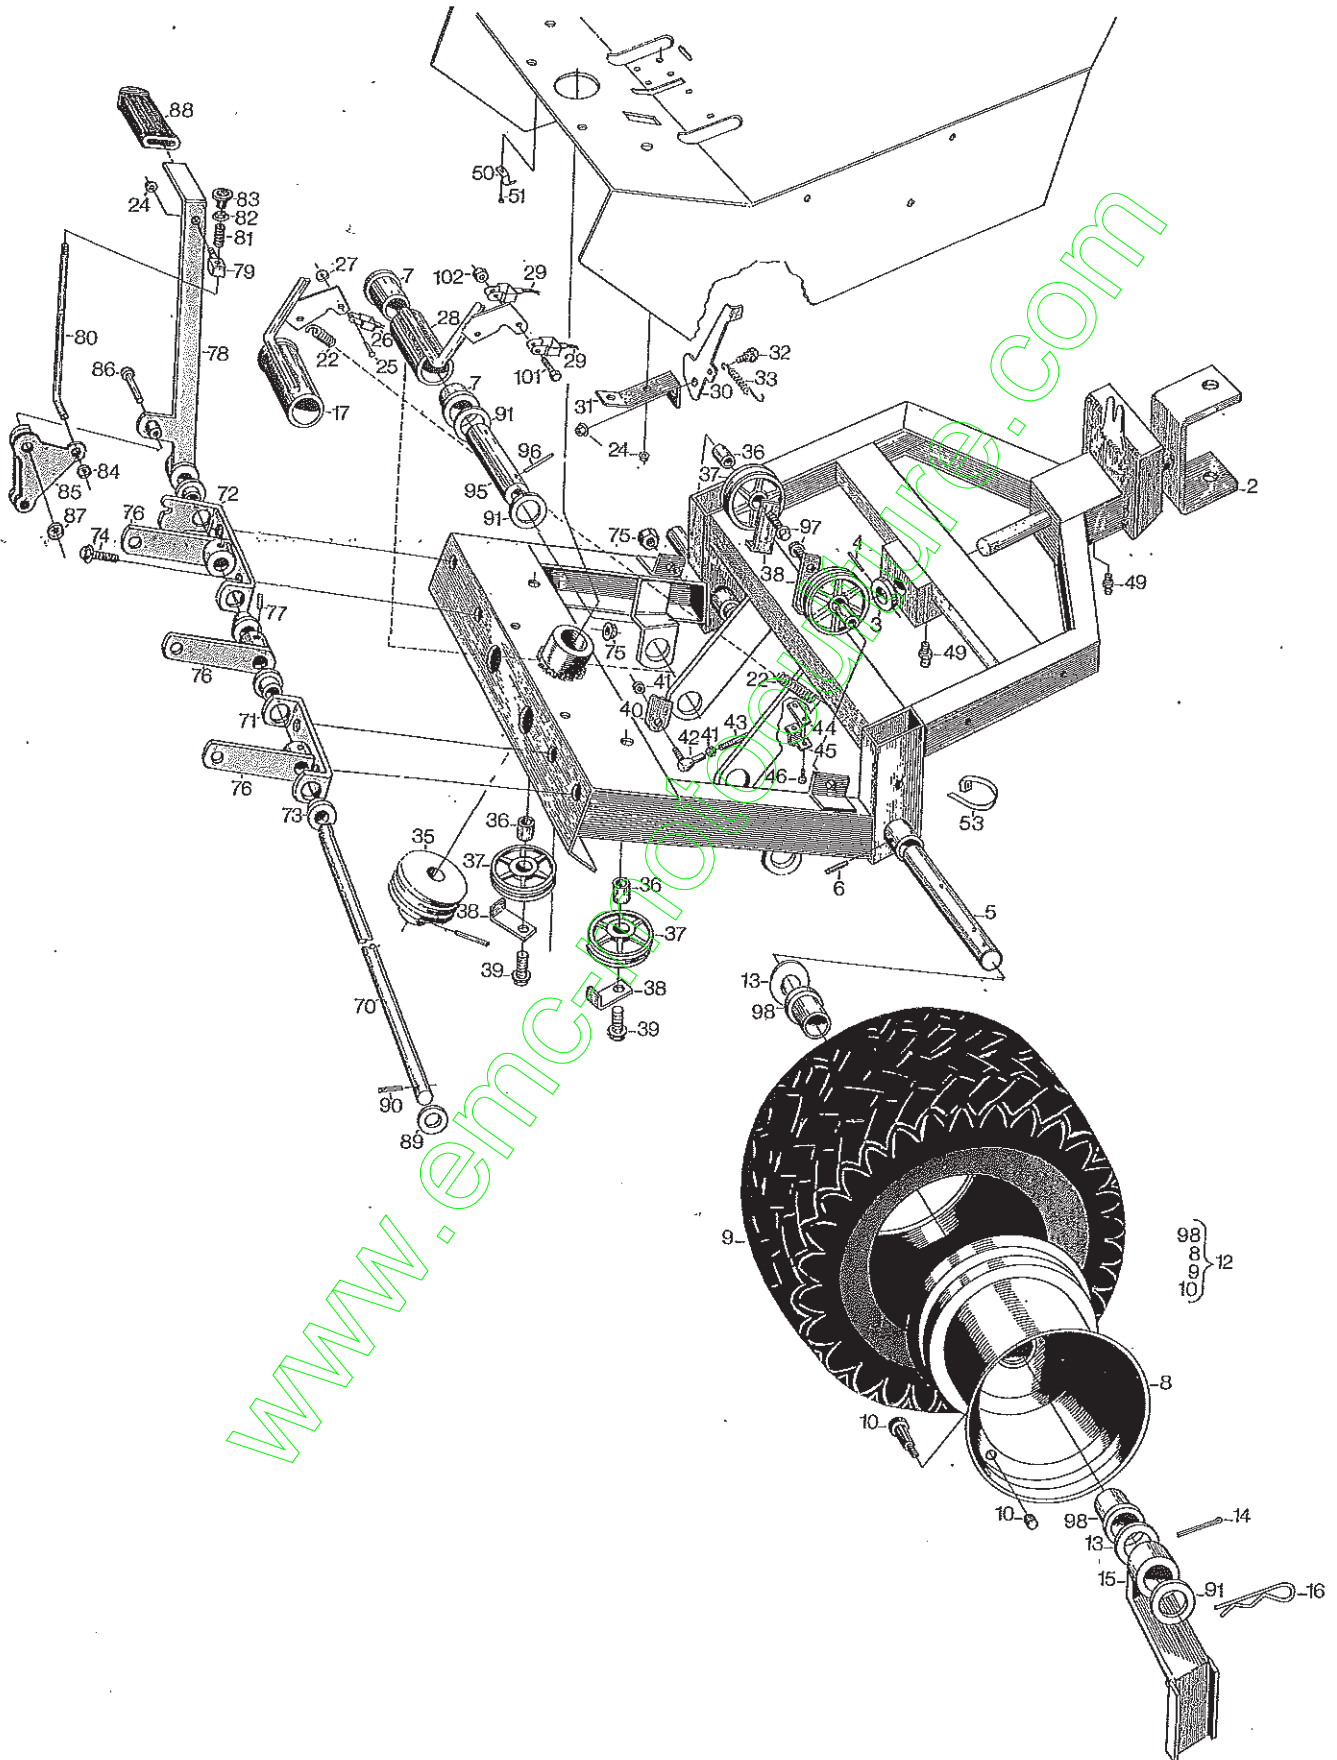

PARK 3000 HYDRAULIC 1981

B

PARK 3000 HYDRAULIC 1981

B

Bild nr.	Detalj nr.	Benämning	Bild nr.	Detalj nr.	Benämning
2	1134-1757-02	Midjegaffel	87	9675-0012-02	Låsbricka.
3	1134-0031-00	Ledaxelstopp	88	9403-0110-01	Handtag
4	9595-0270-00	Spännstift	89	9699-0047-02	Bricka
5	1134-0075-00	Framaxeltapp	90	9595-0510-00	Spännstift
6	9595-0258-00	Spännstift	91	9699-0042-02	Bricka
7	1134-0068-00	Framhjulslager	95	1134-1176-01	Lagerrör
8	1134-1318-01	Fälg	96	9595-0212-00	Spännstift
9	9545-0103-00	Däck	97	9997-1035-12	Skruv
10	9545-0500-00	Ventil	98	1134-1319-01	Lager
-	9545-0203-00	Innerslang (end. reservdel)	101	9997-0520-16	Skruv
12	1134-1317-01	Framhjul kpl. (8, 9, 10, 98)	102	9747-0531-02	Mutter
13	1134-0341-01	Bricka			
14	9599-0085-02	Saxsprint			
15	1134-1183-01	Fäste f. aggregat			
16	9598-0003-02	Låssprint			
17	1134-1221-01	Fotpedal vä. (koppling)			
22	1131-1506-00	Fjäder			
24	9739-0831-22	Mutter			
25	9646-0036-22	Nit			
26	1134-0226-00	Kopplingswire			
27	9675-0008-02	Låsbricka			
28	1134-1221-02	Fotpedal hö. (bröms)			
29	1134-0226-02	Bromswire			
30	1134-1185-01	Parkeringsbroms			
31	1134-1184-01	Stag			
32	1134-0245-00	Ansattsskruv			
33	1131-1497-00	Fjäder			
35	1134-1308-01	Styrskiva			
36	1134-0041-00	Linhjulshylsa			
37	1134-0072-00	Linhjul			
38	1134-0046-00	Linhållare			
39	9942-1030-16	Skruv			
40	1134-1209-01	Växelspak			
41	9739-0531-22	Mutter			
42	9570-0001-00	Vinkellänk			
43	1134-0280-00	Växelwire			
44	1134-0267-00	Underläggsbleck			
45	1134-0266-00	Fästbygel			
46	9941-0516-16	Skruv			
49	9501-0500-00	Smörjnippel			
50	9578-0010-00	Kabelklämma			
51	9941-0516-16	Skruv			
53	9579-0003-00	Buntband			
70	1134-0860-00	Lyftaxel			
71	1134-0527-00	Axelhållare			
72	1134-0536-00	Lyftsegment			
73	4711-0007-00	Lager			
74	9959-1020-16	Skruv			
75	9739-1031-22	Mutter			
76	1134-0857-00	Lyftarm			
77	9595-0258-00	Spännstift			
78	1134-0859-00	Lyftspak			
79	1134-0540-00	Fjäderstöd			
80	1134-0858-00	Tryckstång			
81	1111-0053-00	Tryckfjäder			
82	9739-0631-22	Mutter			
83	1134-0583-00	Plastknopp			
84	9675-0008-02	Låsbricka			
85	1134-0850-00	Låshake			
86	9646-0099-22	Nit