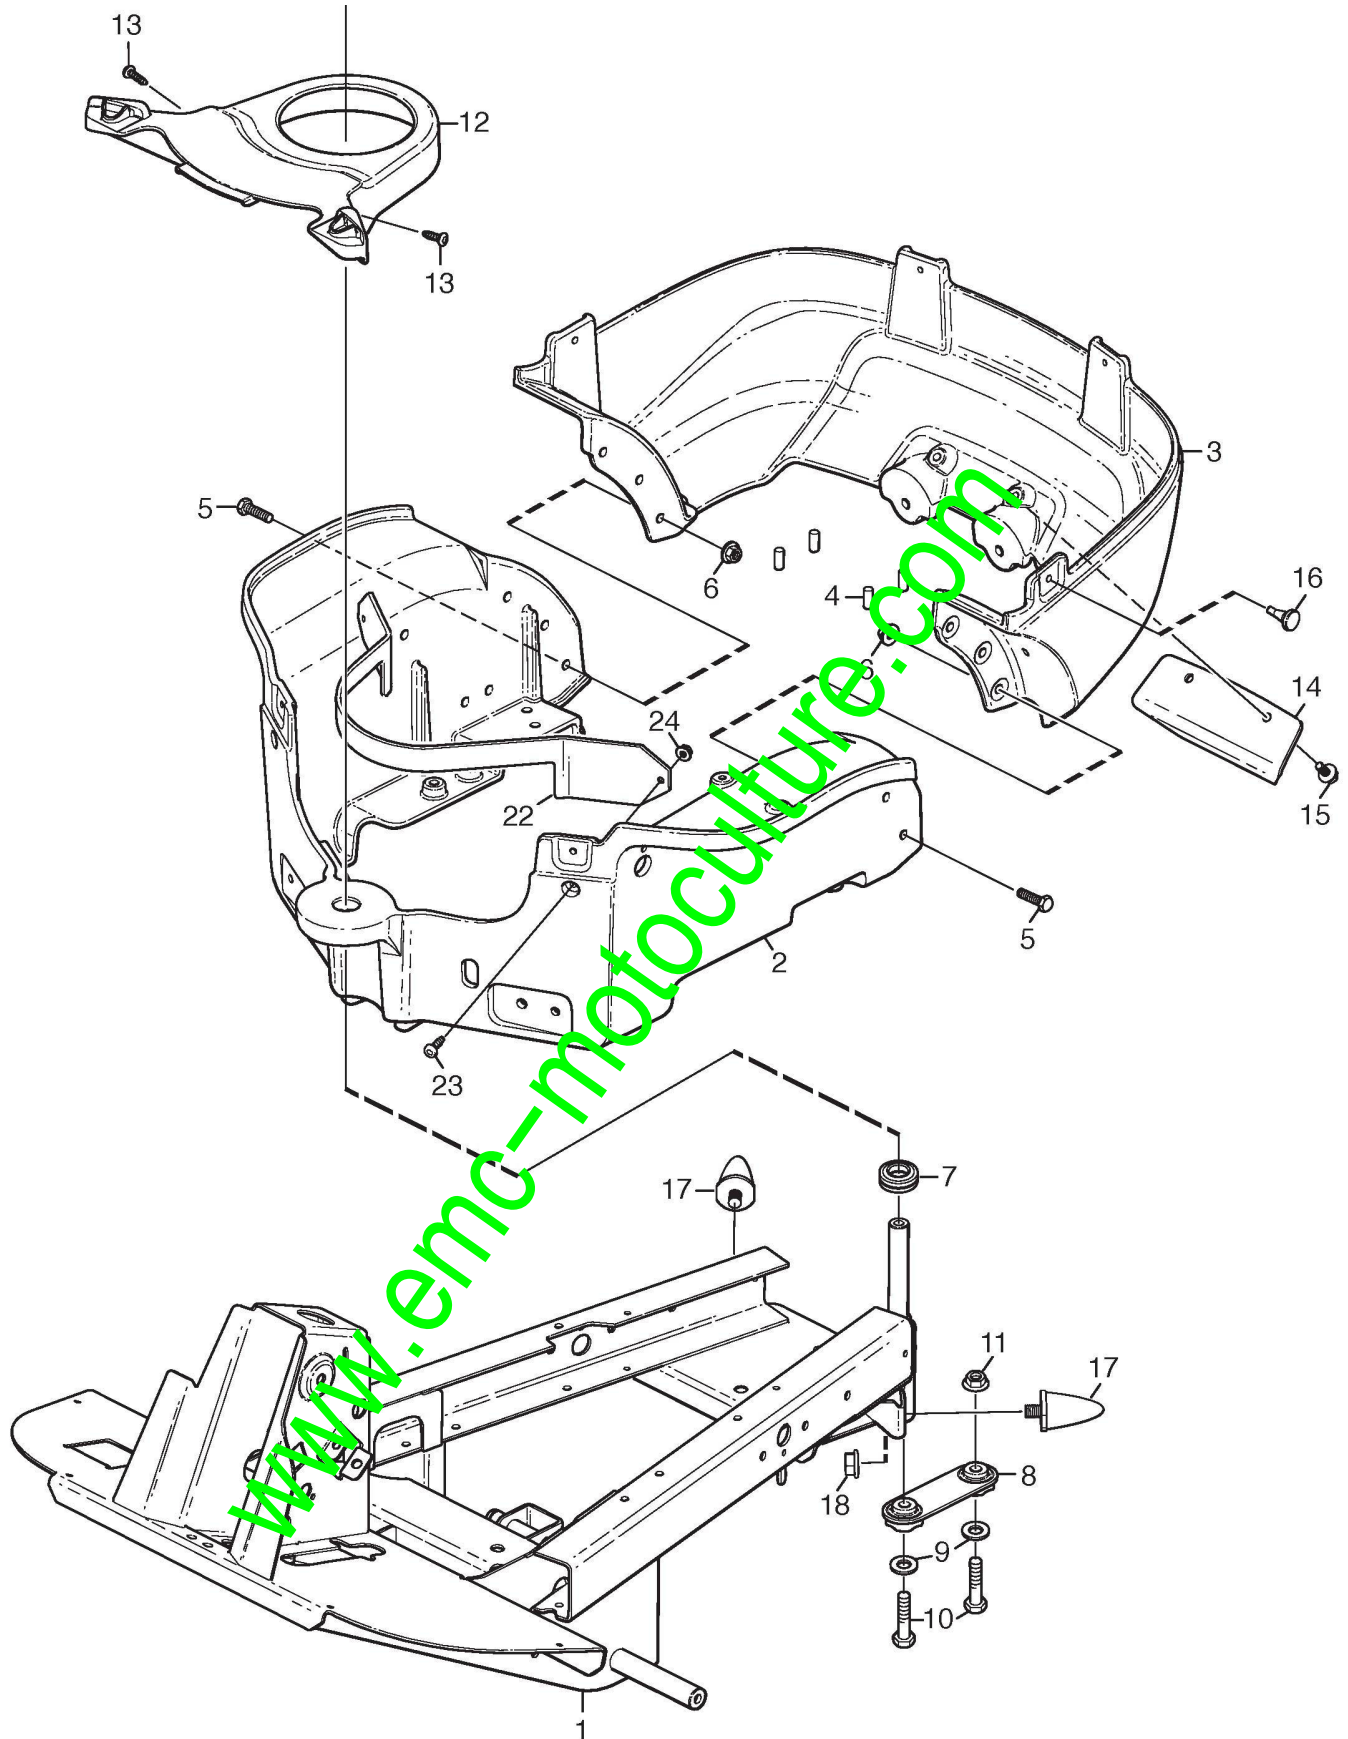

Chassis

Réf. N°	Q.té :	Code article	Description	Articles	De	Jusqu'à
1	1	387800019/0	Chassis Anterieure			
2	1	1137-0869-01	Cadre			
3	1	1137-0870-01	Cadre			
4	4	112390007/0	Rivet			
5	4	9959-0825-16	Vis			
6	4	112154220/0	Ecrou			
7	1	9547-0008-01	Coussinet			
8	1	1137-0963-01	Support			
9	2	9699-0109-02	Rondelle			
10	2	9997-1040-16	Vis			
11	2	9739-1031-22	Ecrou			
12	1	1137-0906-01	Guide De Courroie Poulie			
13	2	9893-0616-16	Vis			
14	1	1137-0893-01	Plaque			
15	2	9959-0820-16	Vis			
16	1	127275000/0	Caoutchouc			
17	2	1137-0064-01	Rubber Cone			
18	2	112154220/0	Ecrou			
22	1	1137-0923-01	Protection			
23	2	112727801/0	Vis			
24	2	9739-0631-22	Ecrou			

www.emc-motoculture.com