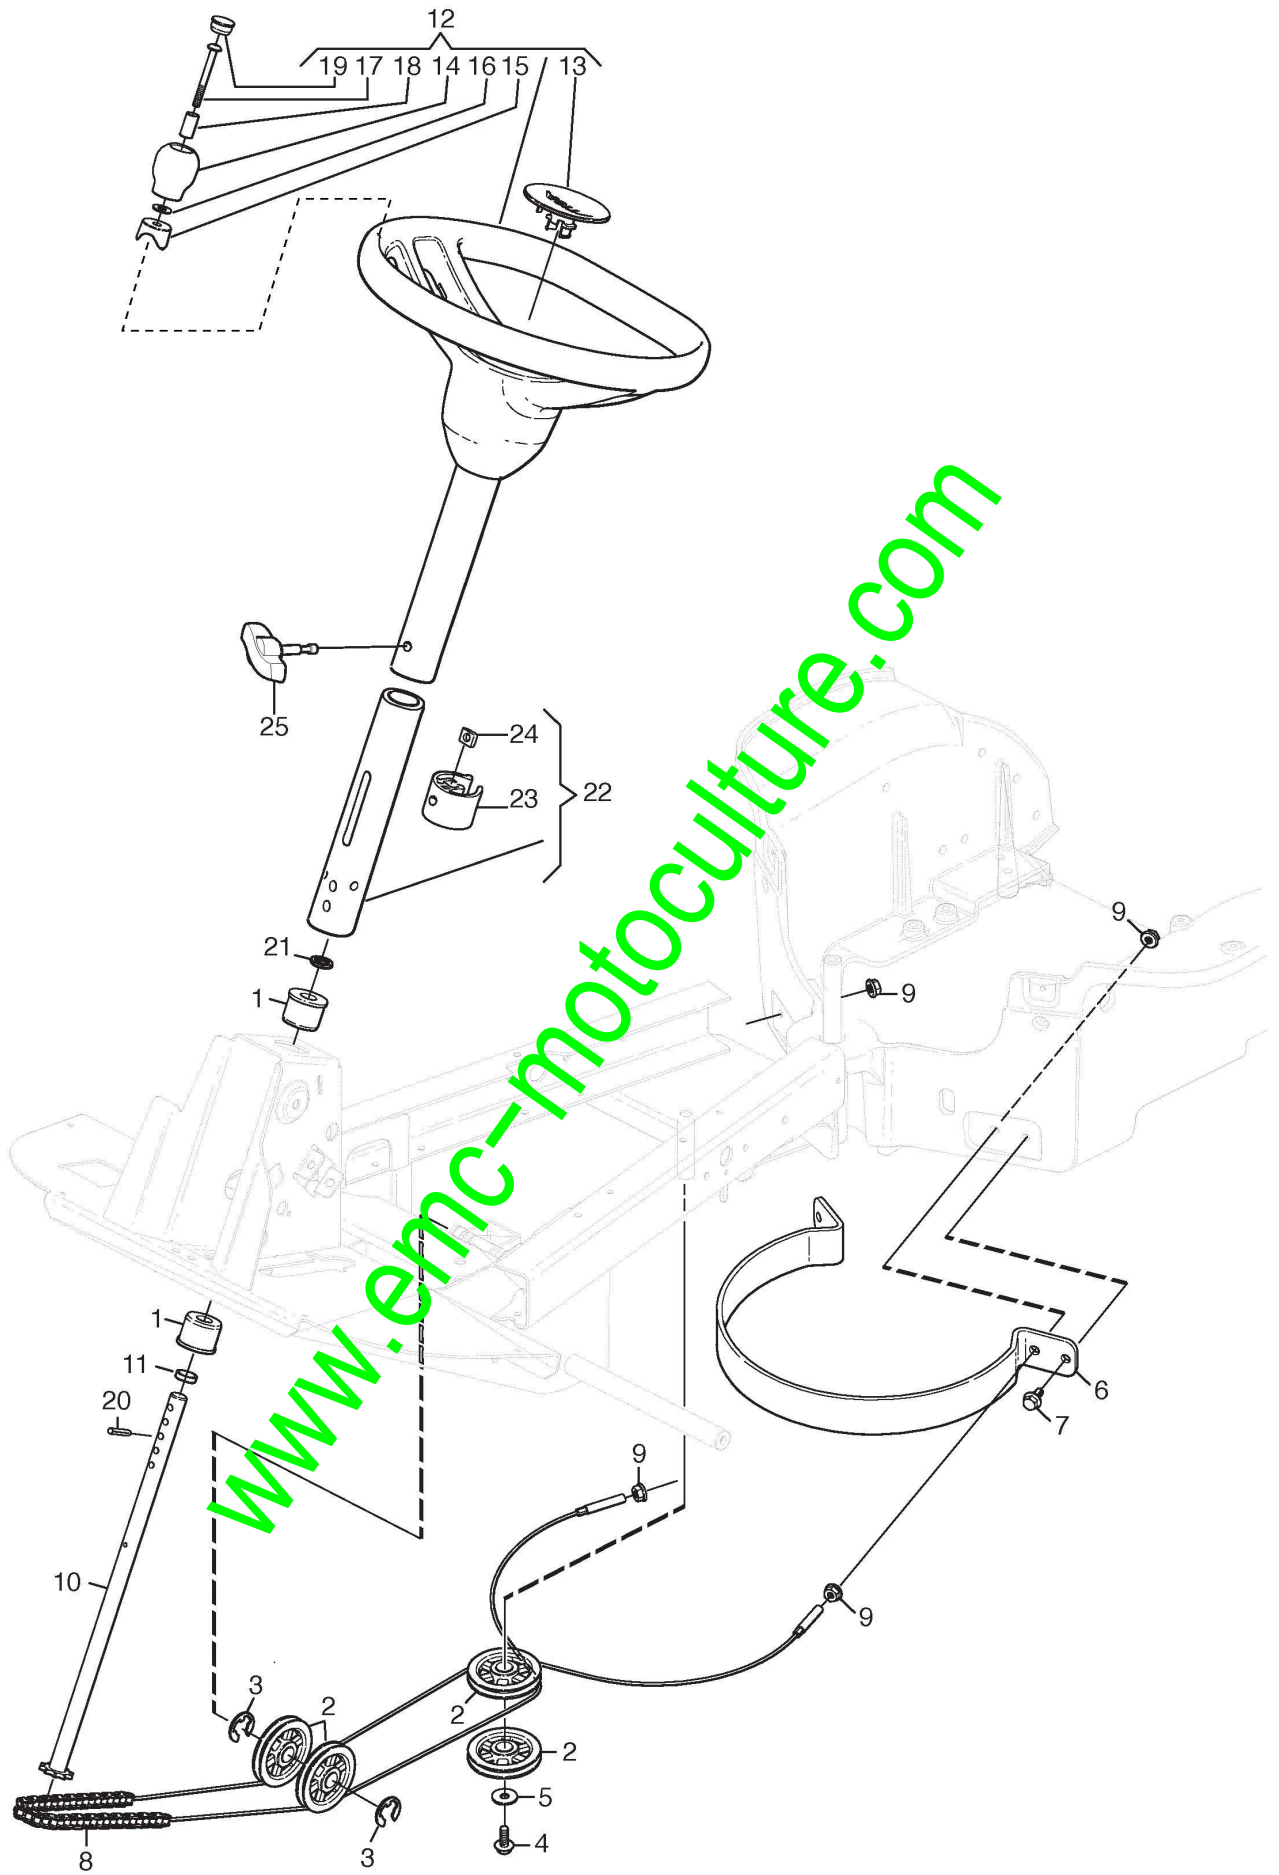

Assembly parts

Réf. N°	Q.té :	Code article	Description	Articles	De	Jusqu'à
1	2	9595-0262-00	Locating Pin			
2	4	9959-0820-16	Vis			
3	2	1134-4185-01	Rondelle			
4	4	112523060/0	Rondelle			
5	2	1134-4734-01	Clef A Demarrage			
6	1	1134-6113-01	Vis			
11	1	137510307/0	Pivot			
12	1	112642450/0	Pivot			
13	1	1134-0072-02	Poulie			
14	1	337774098/0	Etrier			
15	1	112523060/0	Rondelle			
16	1	322399804/1	Poignée Jaune, Noir			
17	1	112155000/0	Ecrou			

www.emc-motoculture.com

Barre De Direction

Réf. N°	Q.té :	Code article	Description	Articles	De	Jusqu'à
1	2	1134-1901-01	Coussinet			
2	1	1134-9025-01	Poulie			
3	2	9653-0001-04	Lock Ring			
4	1	9945-0816-16	Vis			
5	1	112523060/0	Rondelle			
6	1	1137-0749-01	Etrier			
7	1	9945-0816-16	Vis			
8	1	1134-6378-02	Chaîne			
9	4	112154220/0	Ecrou			
10	1	1137-0905-01	Tube De Direction			
11	1	1134-2837-01	Entretoise			
12	1	387962002/0	Volant			
13	1	1137-1000-01	Plaque Volant			
14	1	1134-3751-01	Pommeau			
15	1	1137-1005-01	Support			
16	1	9699-0060-02	Rondelle			
17	1	9997-0680-12	Vis			
18	1	1134-1565-14	Entretoise			
19	1	9403-0062-01	Bouchon			
20	1	9595-0210-00	Locating Pin			
21	1	9699-0103-02	Rondelle			
22	1	387520119/0	Tube De Direction, Inferieure	Incl. pgs. 54-55		
23	1	1134-5177-01	Slide			
24	1	9710-0631-12	Ecrou			
25	1	337394201/0	Ecrou À Oreilles			