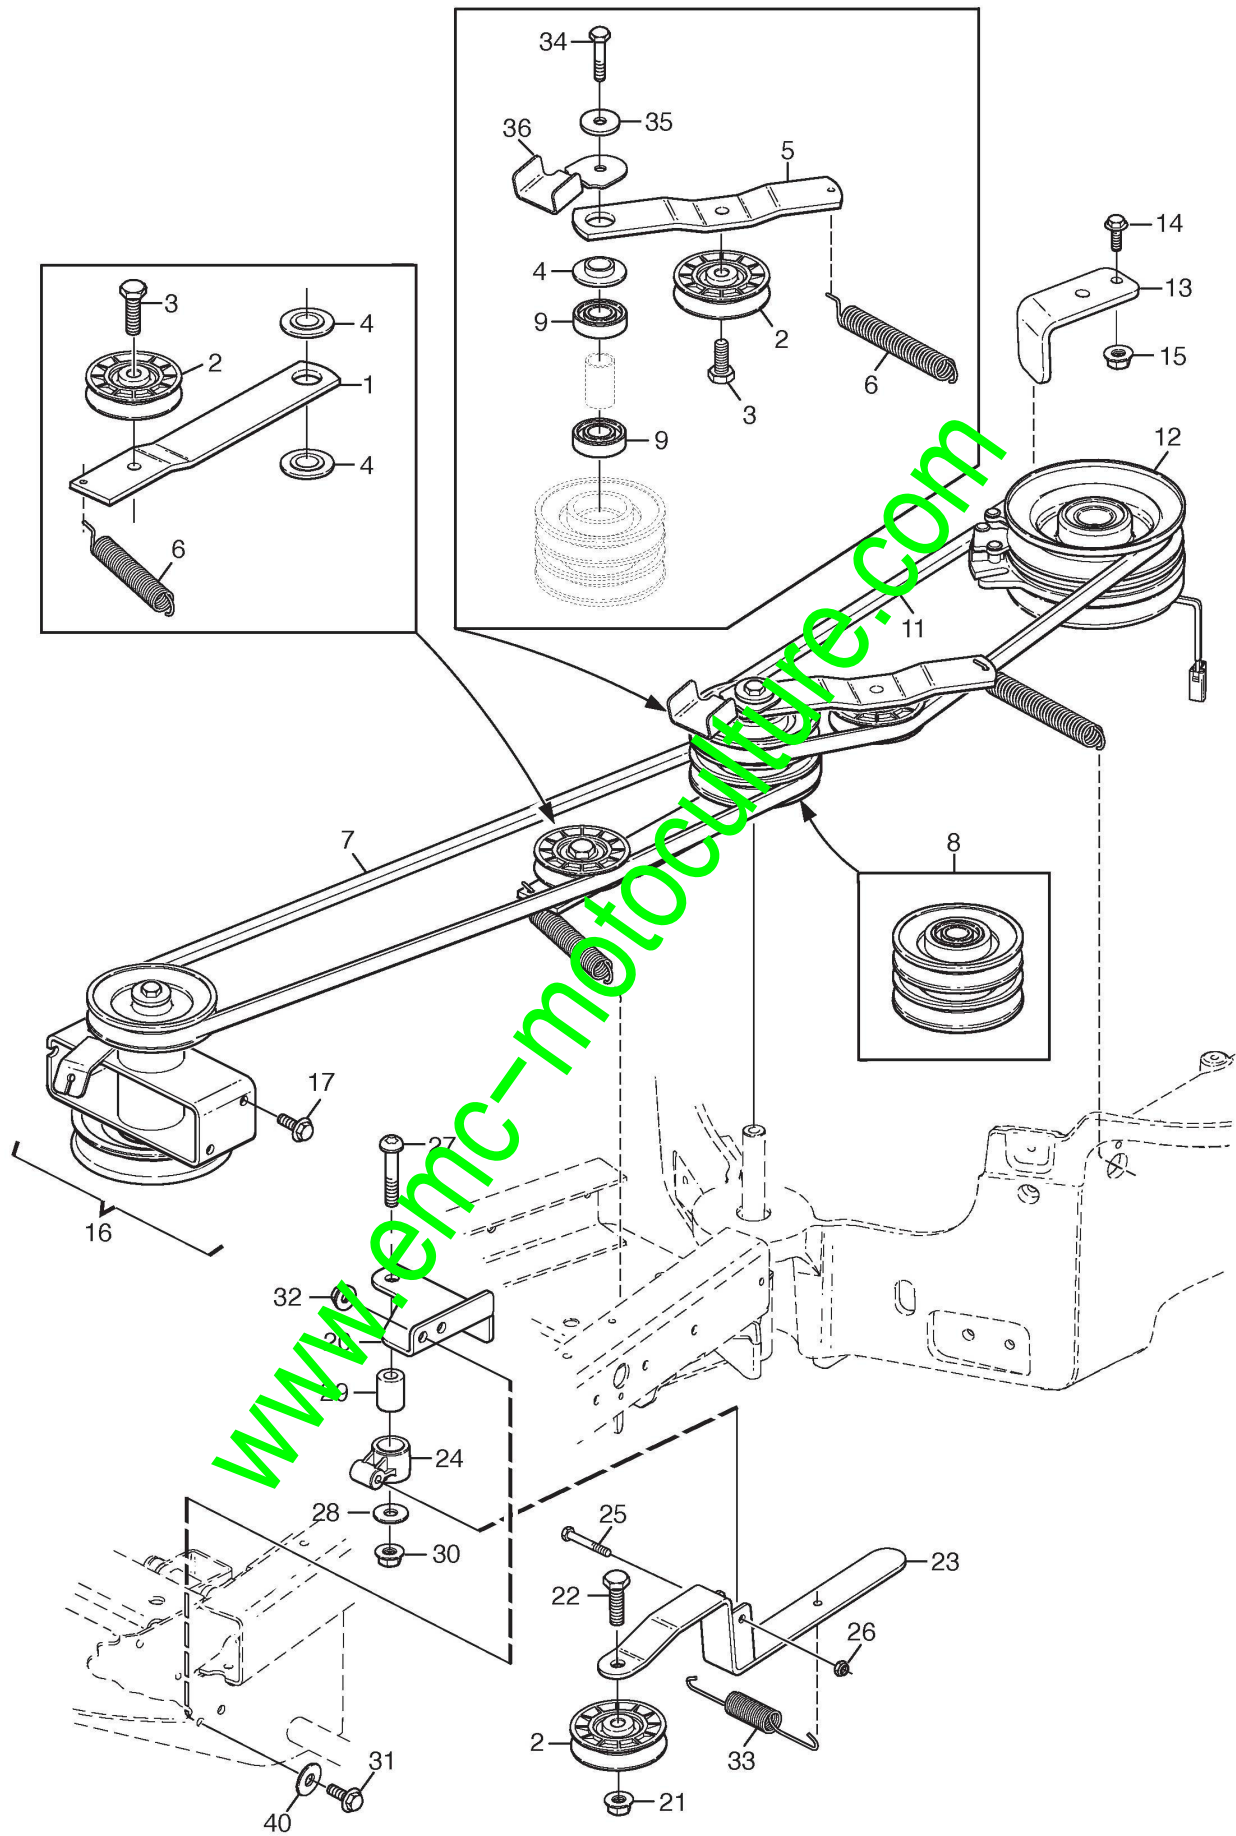

Réf. N°	Q.té :	Code article	Description	Articles	De	Jusqu'à
1	1	1137-0791-01	Levier			
2	3	1134-2989-02	Tension Roller (Grey)			
3	2	9959-1025-16	Vis			
4	3	1134-5548-01	Entretoise			
5	1	1137-0918-01	Levier			
6	2	1134-5824-01	Ressort			
7	1	1134-9167-01	Courroie			
7	1	9585-0215-01	Courroie	Replaced by Service Code: 1134-9167-01		
8	1	1137-0717-01	Poulie			
10	1	1134-0051-08	Entretoise			
11	1	1134-9172-01	Courroie			
11	1	9585-0214-01	Courroie	Replaced by Service Code: 1134-9172-01		
12	1	1137-0863-01	Embrajage			
13	1	1137-0754-01	Etrier			
14	1	9959-0820-16	Vis			
15	1	112154220/0	Ecrou			
16	1	1137-0741-01	Poulie			
17	3	9945-0816-16	Vis			
20	1	387773515/0	Etrier			
21	1	9739-1031-22	Ecrou			
22	1	112794400/0	Vis			
23	1	387318257/0	Levier			
24	1	1134-6314-01	Tension Arm Attachment			
25	1	112689500/0	Vis			
26	1	112154510/0	Ecrou			
27	1	9930-1050-12	Vis			
28	1	9699-0030-02	Rondelle			
29	1	1134-4619-01	Entretoise			
30	1	9739-1031-22	Ecrou			
31	2	9959-0820-16	Vis			
32	2	112154220/0	Ecrou			
33	1	1137-1029-01	Ressort			
34	1	1134-7829-01	Vis			
35	1	1134-5127-01	Rondelle			
36	1	1137-0800-01	Etrier			
40	1	112521350/0	Rondelle			

www.emc-motoculture.com