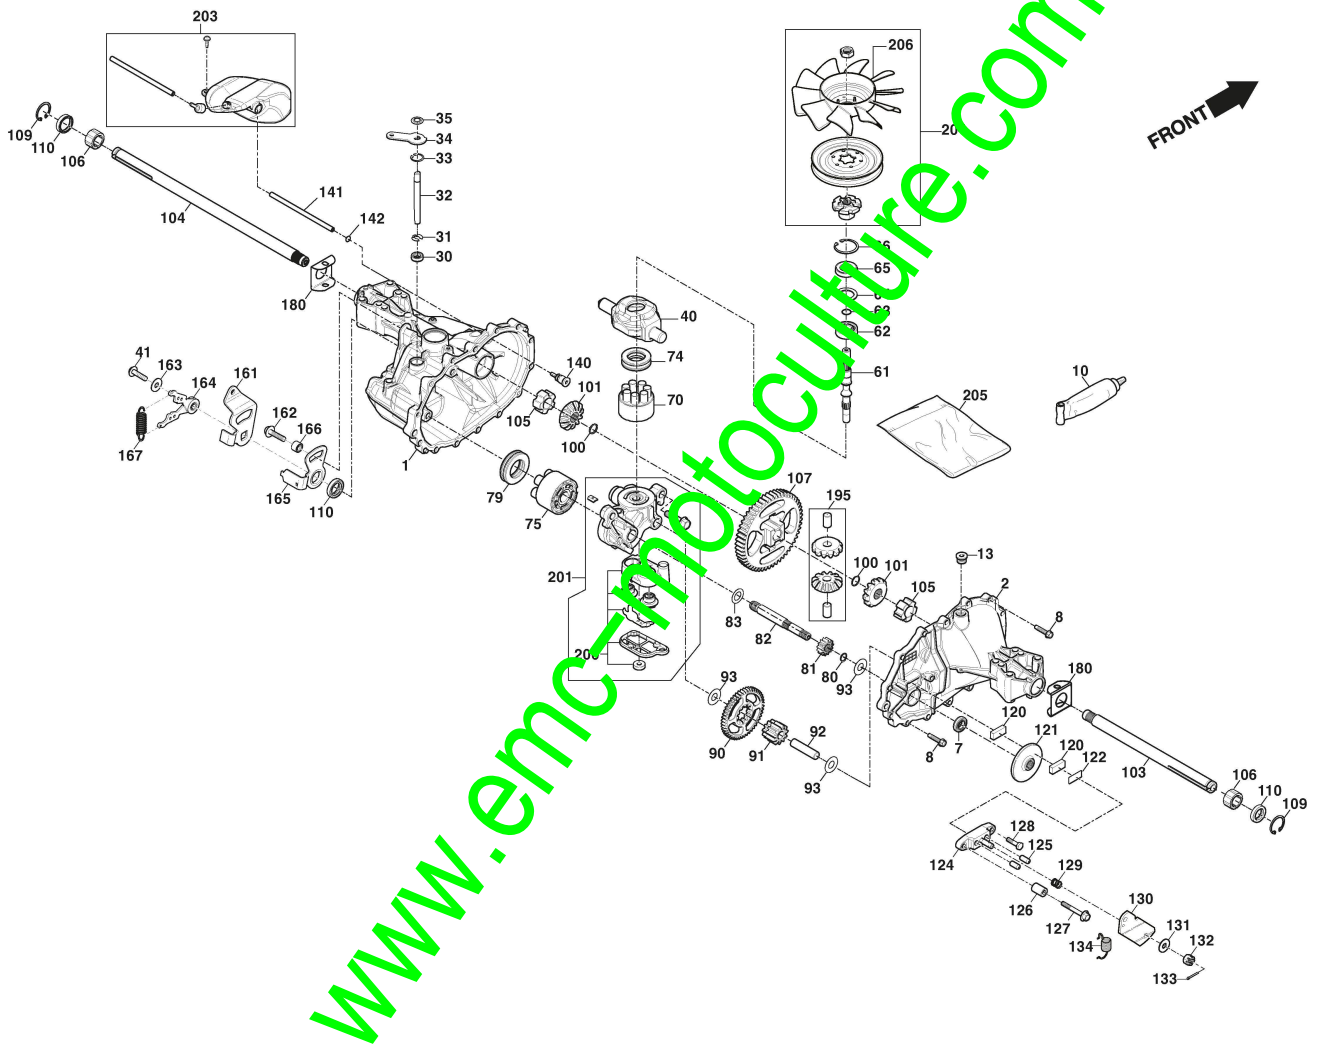

Groupe Transmission, Hydro-Gear T2-BDBF-3X3C-19X1

Réf. N°	Q.té :	Code article	Description	Articles	De	Jusqu'à
1	1	118870120/0	Carter Principal			
2	1	118870121/0	Carter Latérale			
7	1	118870111/0	Garniture			
8	14	1139-2042-01	Vis			
10	1	1139-2022-01	Sealant			
13	1	1139-2010-01	Plug			
30	1	118870079/0	Garniture			
31	1	118870081/0	Anneau Ressort			
32	1	1139-2203-01	Tige			
33	1	118870080/0	Anneau Ressort			
34	1	118870091/0	Levier			
35	1	118870082/0	Anneau Ressort			
40	1	118870090/0	Plateau Oscillant			
41	1	118870083/0	Vis			
61	1	118870092/0	Arbre			
62	1	1139-2001-01	Roulement À Billes			
63	1	1139-2003-01	Wire Retaining Ring			
64	1	1139-2004-01	Entretoise			
65	1	1139-2000-01	Lip Seal			
66	1	1139-2002-01	Anneau Ressort			
70	1	118870125/0	Ens. de bloc de pompe			
74	1	118870093/0	Roulement			
75	1	1139-2063-01	Cylinder Block			
79	1	1139-2021-01	Thrust Bearing			
80	1	118870070/0	Anneau Ressort			
81	1	118870106/0	Engrenage			
82	1	118870095/0	Arbre			
83	1	118870096/0	Rondelle			
90	1	118870105/0	Engrenage			
91	1	118870098/0	Engrenage			
92	1	118870099/0	Pivot			
93	3	1139-2016-01	Rondelle			
100	2	118870072/0	Anneau Ressort			
101	2	118870063/0	Engrenage			
103	1	118870116/0	Arbre			
104	1	118870115/0	Arbre			
105	2	118870086/0	Doigt			
106	2	118870085/0	Doigt			
107	1	118870100/0	Engrenage			
109	2	118870084/0	Anneau Ressort			
110	3	1139-2204-01	Arbre			
120	2	118870066/0	Tapis de frein			
121	1	118870101/0	Frein			
122	1	118870067/0	Support, Tapis de frein			
124	1	118870119/0	Etrier de Frein			
125	2	118870069/0	Pivot			
126	1	118870062/0	Entretoise			
127	1	118870077/0	Vis			

www.emc-motoculture.com