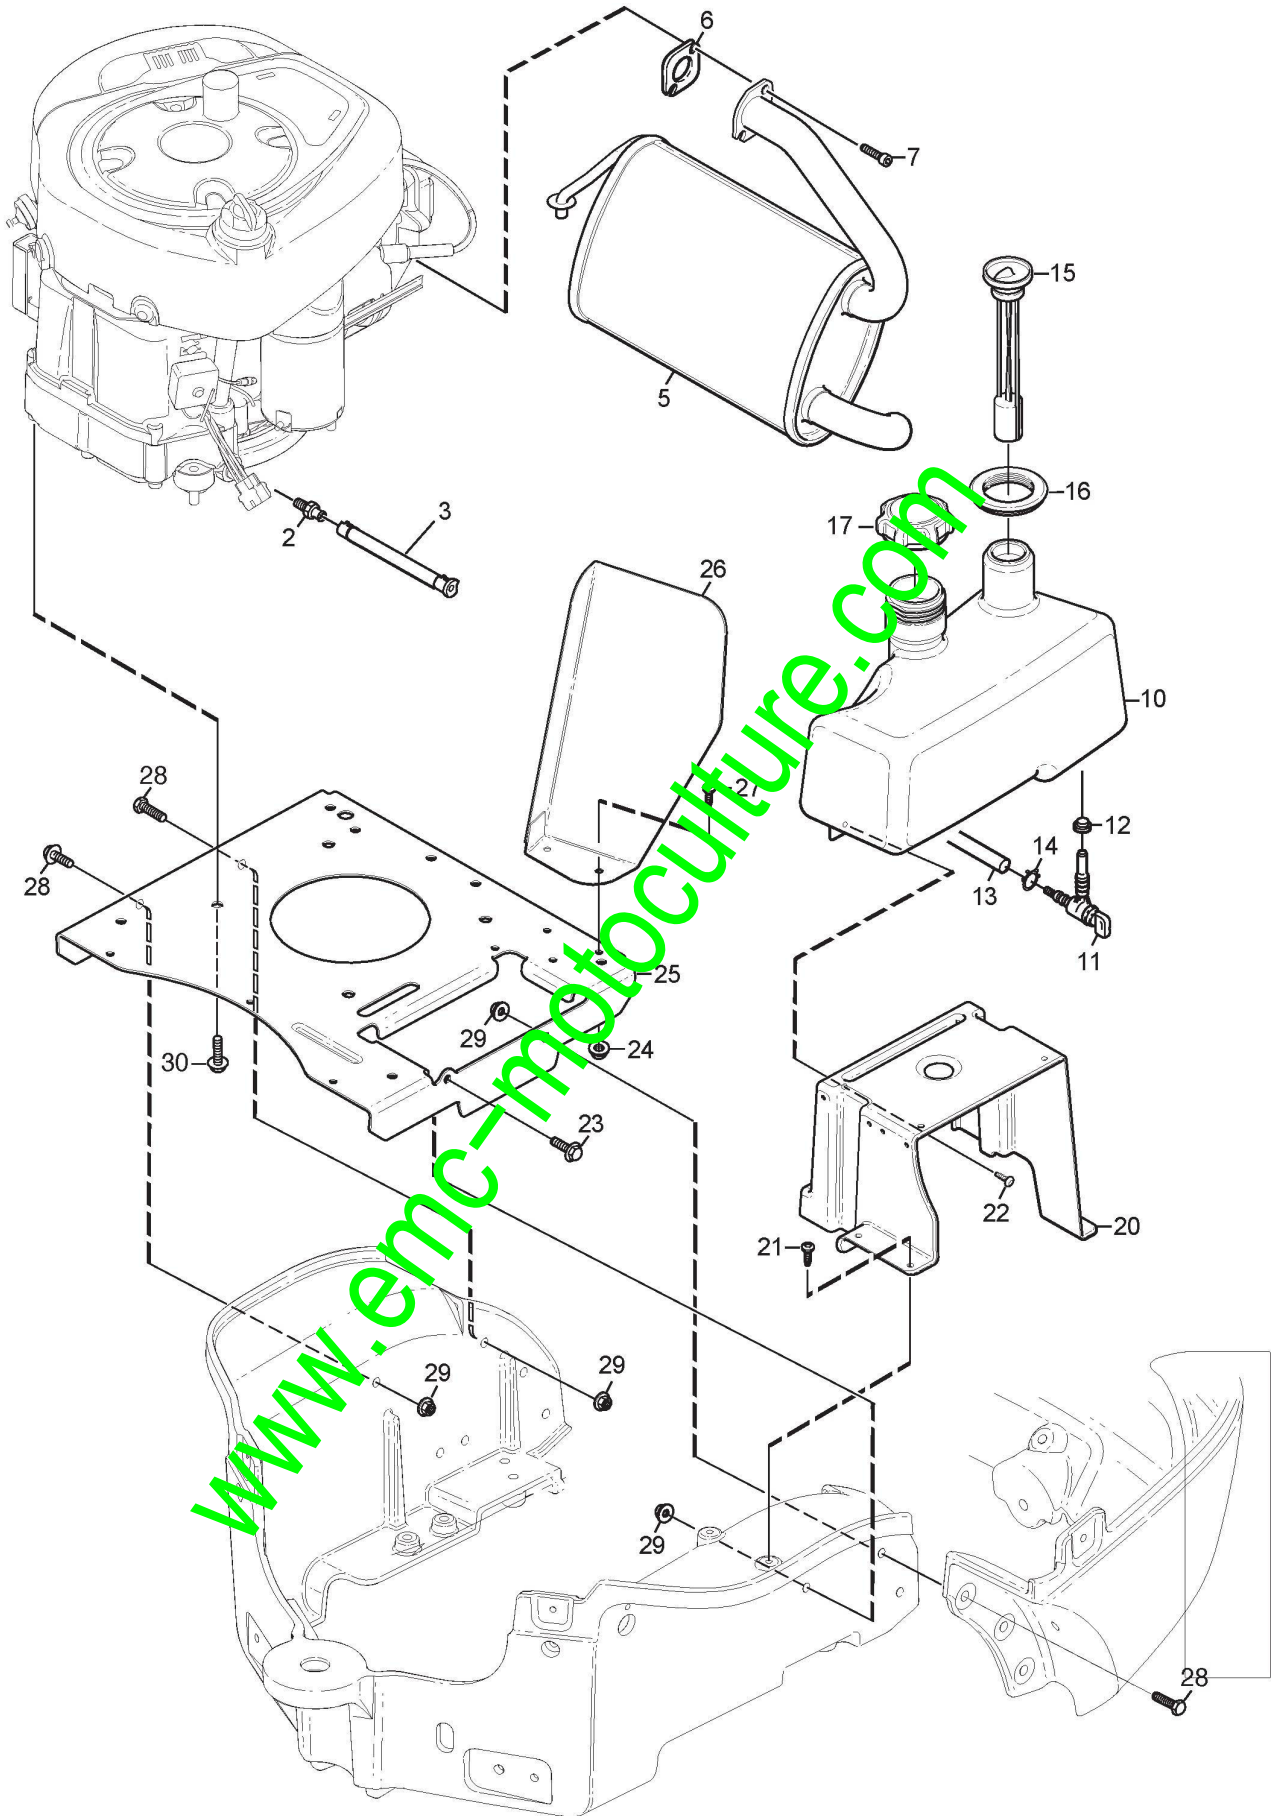

Moteur

Réf. N°	Q.té :	Code article	Description	Articles	De	Jusqu'à
2	1	1134-5825-01	Nipple			
3	1	1137-1018-01	Rallonge Dechargement Huile			
5	1	1137-0930-01	Silencieux	Park 220		
6	1	1134-0433-00	Joint d'étanchéité			
7	2	1134-4930-01	Vis			
10	1	1137-0815-01	Reservoir			
11	1	1134-3224-01	Robinet d'essence			
12	1	1134-3225-01	Caoutchouc			
13	1	1134-2975-08	Tube Essence	Cutting length 0,5 mt - for engine 21R607		
14	1	9578-0023-02	Hose Clamp			
15	1	1137-0838-01	Indicateur Niveau Essence			
16	1	1135-2528-01	Rubber Cuff			
17	1	1134-5532-01	Bouchon Reservoir			
20	1	1137-0914-01	Etrier			
21	3	9893-0616-16	Vis			
22	2	112728697/0	Vis			
23	1	9959-0820-16	Vis			
24	2	9739-0631-22	Ecrou			
25	1	1137-0777-01	Plaque			
26	1	1137-1026-01	Protection De Réservoir			
27	2	9893-0616-16	Vis			
28	4	112793301/0	Vis			
29	4	112154220/0	Ecrou			
30	4	9955-3725-16	Vis			

www.emc-motoculture.com