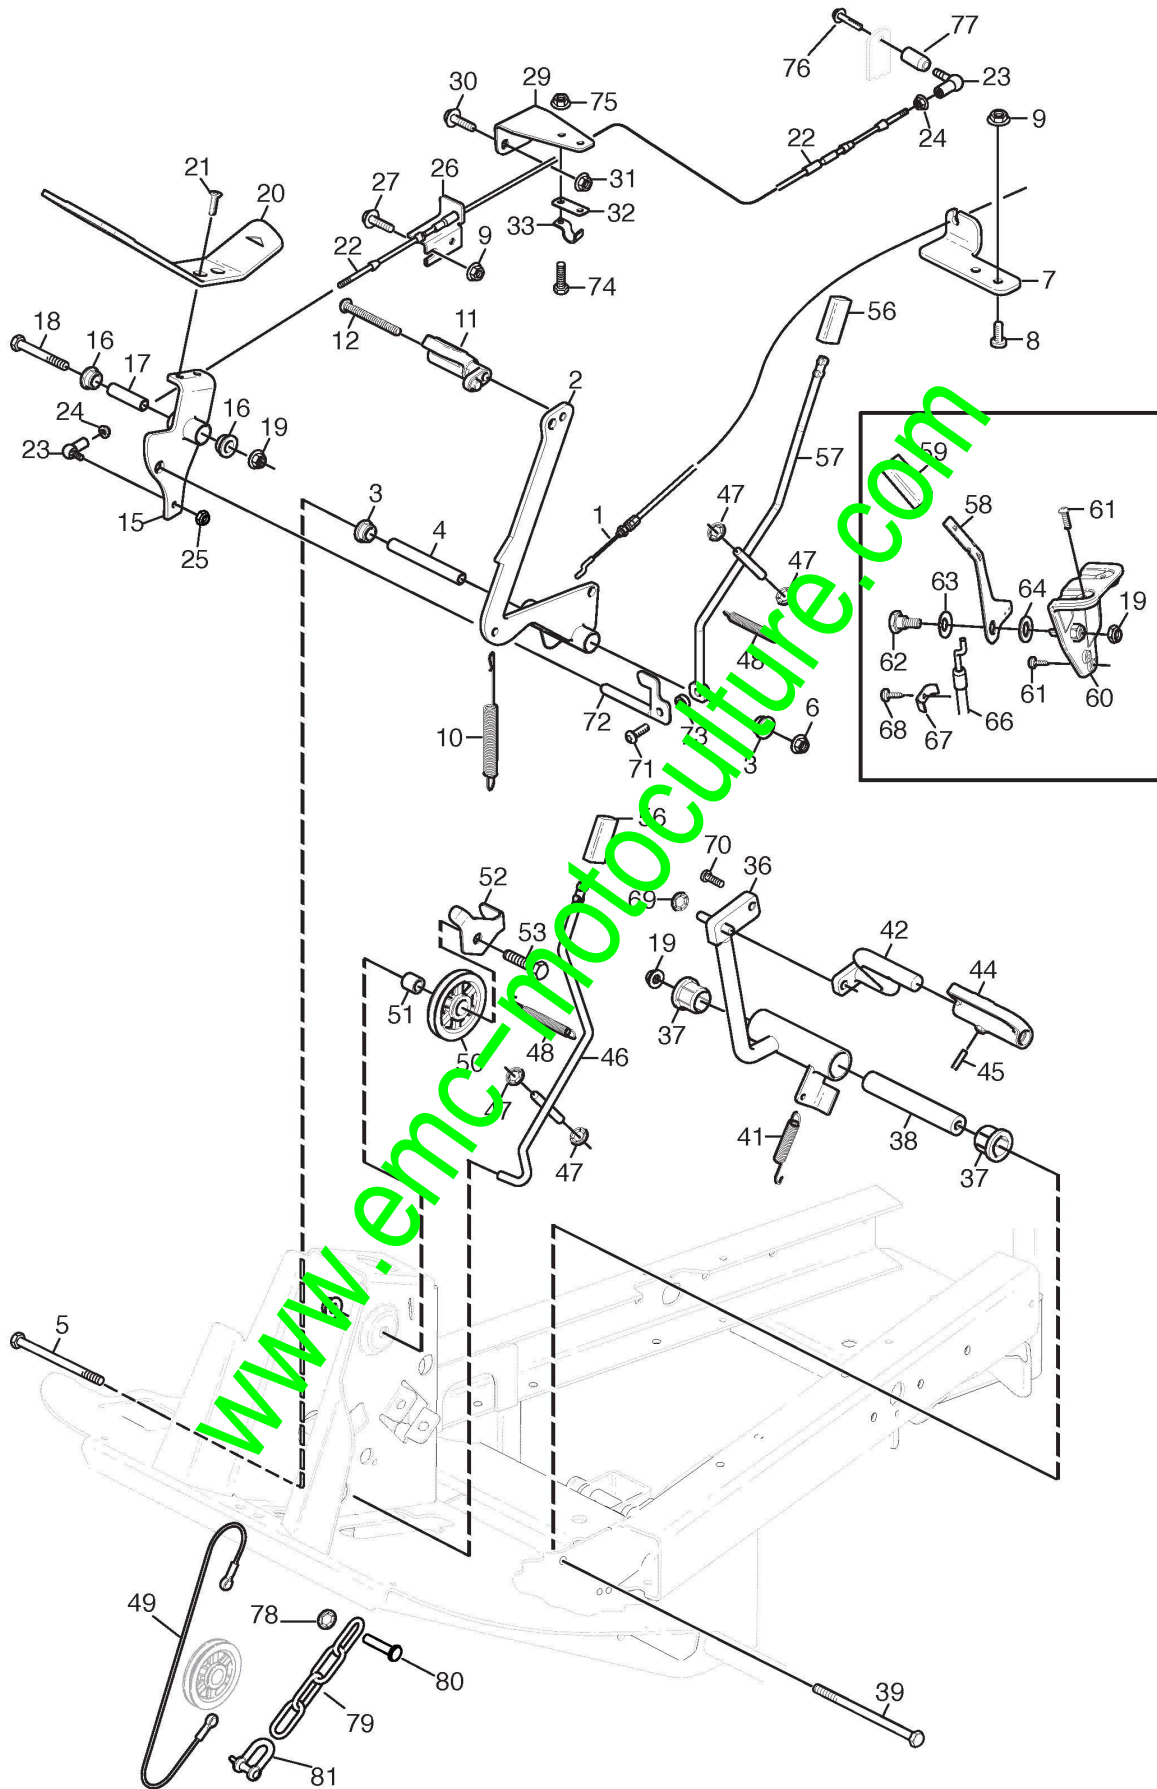

Commandes

Réf. N°	Q.té :	Code article	Description	Articles	De	Jusqu'à
1	1	1137-0992-01	Cable Frein Moteur			
2	1	387500007/0	Pedal			
3	2	1134-6313-01	Coussinet			
4	1	1137-0912-01	Entretoise			
5	1	9997-0811-02	Vis			
6	1	112154220/0	Ecrou			
7	1	1137-0847-01	Etrier			
8	2	9959-0620-16	Vis			
9	2	9739-0631-22	Ecrou			
10	1	1131-1507-00	Ressort			
11	1	1137-0959-01	Pedal			
12	1	9930-0870-12	Vis			
15	1	387318259/0	Etrier			
16	2	1134-6313-01	Coussinet			
17	1	1137-0802-01	Entretoise			
18	1	112691800/0	Vis			
19	1	112155000/0	Ecrou			
20	1	337506741/0	Getriebepedal			
21	2	9893-0616-16	Vis			
22	1	1134-2766-10	Cable			
23	2	9570-0001-00	Elbow Link			
24	2	9739-0531-22	Ecrou			
25	2	112154330/0	Ecrou			
26	1	337774041/0	Support de câble			
27	2	9959-0620-16	Vis			
28	2	9739-0631-22	Ecrou			
29	1	1137-0928-01	Etrier			
30	2	9959-0825-16	Vis			
31	2	112154220/0	Ecrou			
32	1	1134-0266-00	Attaching Clamp			
33	1	1134-0267-00	Clamp Plate			
34	1	112789008/0	Vis			
35	1	9739-0531-22	Ecrou			
36	1	1137-0784-01	Pedal			
37	2	1134-0068-00	Douille			
38	1	1137-0795-01	Entretoise			
39	1	9997-0814-02	Vis			
40	1	9747-0831-02	Ecrou Auto-Freinés			
41	1	1134-5824-01	Ressort			
42	1	1137-0877-01	Pedal			
43	1	9930-0820-16	Vis			
44	1	1137-0958-01	Pedal			
45	1	9595-0230-00	Pivot			
46	1	1137-0792-01	Tige De Frein			
47	4	112604899/0	Fixateur A Couronne			
48	1	1137-1092-01	Ressort			
49	1	187000206/0	Fil			
50	1	1134-0072-02	Poulie			

www.emc-motoculture.com