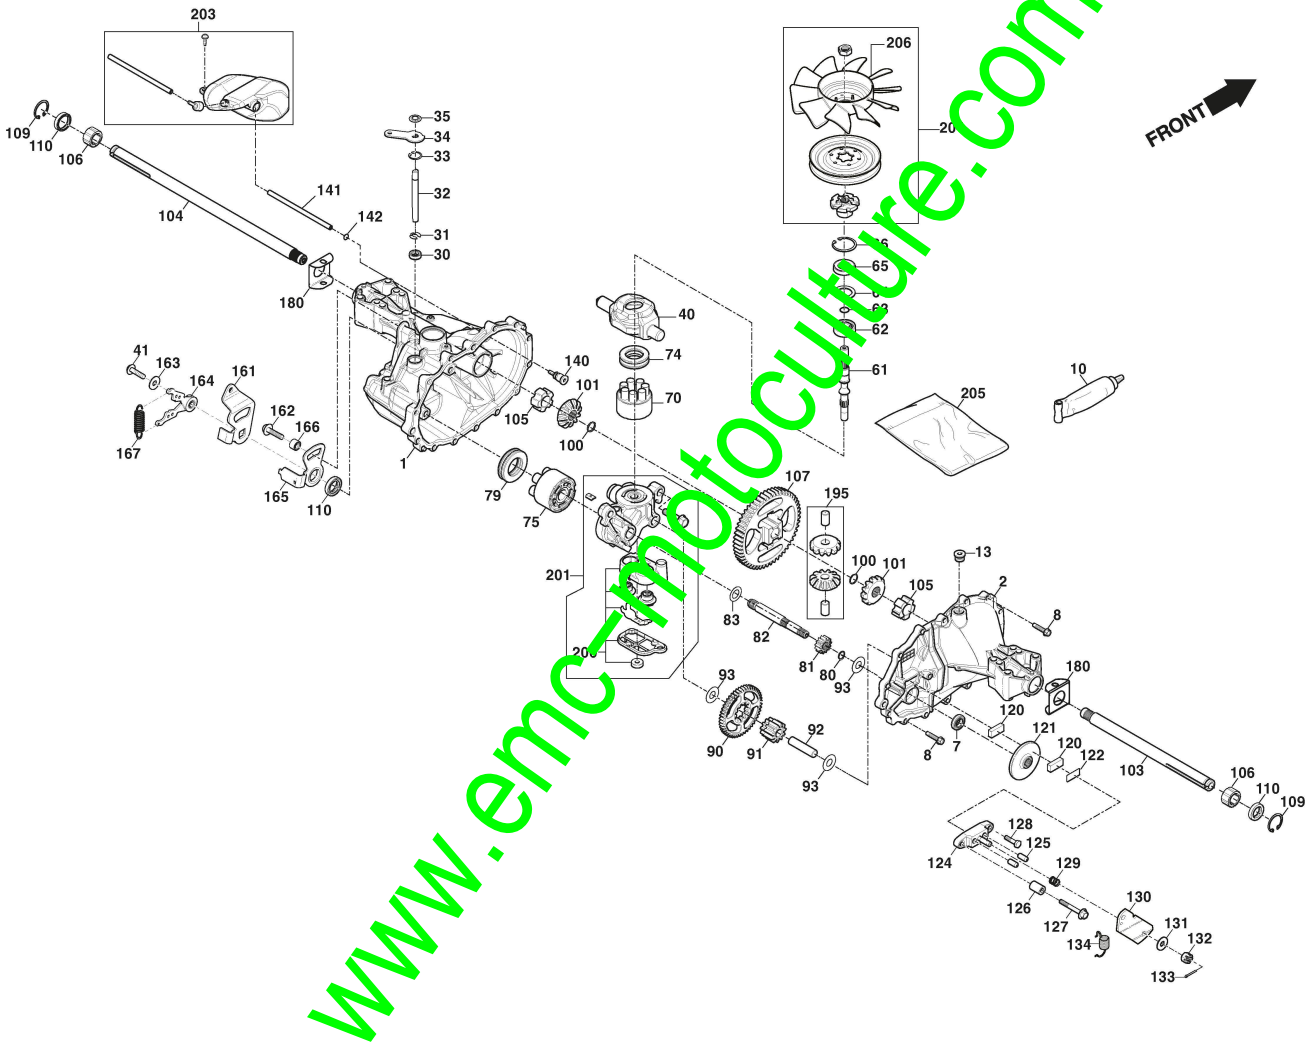

Groupe Transmission, Hydro-Gear T2-BDBF-3X3C-19X1

Réf. N°	Q.té :	Code article	Description	Articles	De	Jusqu'à
128	1	118870071/0	Boulon			
129	1	118870076/0	Ressort			
130	1	118870064/0	Levier De Frein			
131	1	1139-2011-01	Rondelle			
132	1	118870068/0	Ecrou			
133	1	118870065/0	Pivot			
134	1	118870075/0	Ressort			
140	1	1139-2038-01	Fitting			
141	1	118870102/0	Tube			
142	1	1139-2075-01	O-Ring			
161	1	118870103/0	Levier			
162	1	1139-2026-01	Boulon			
163	1	1139-2011-01	Rondelle			
164	1	118870107/0	Ens. Levier			
165	1	118870108/0	Levier			
166	1	118870104/0	Douille			
167	1	118870089/0	Ressort			
180	2	118870112/0	Plaquette			
195	1	118870126/0	Kit-Engrenage + Pivot			
200	1	118870123/0	Kit-Filtre			
201	1	118870127/0	Kit-Section centre			
203	1	118870122/0	Kit-Vase d'expansion			
204	1	118870061/0	Kit, Ventilateur Poulie			
205	1	118870124/0	Kit-Garniture			
206	1	118870132/0	Ventilateur			

www.emc-motoculture.com