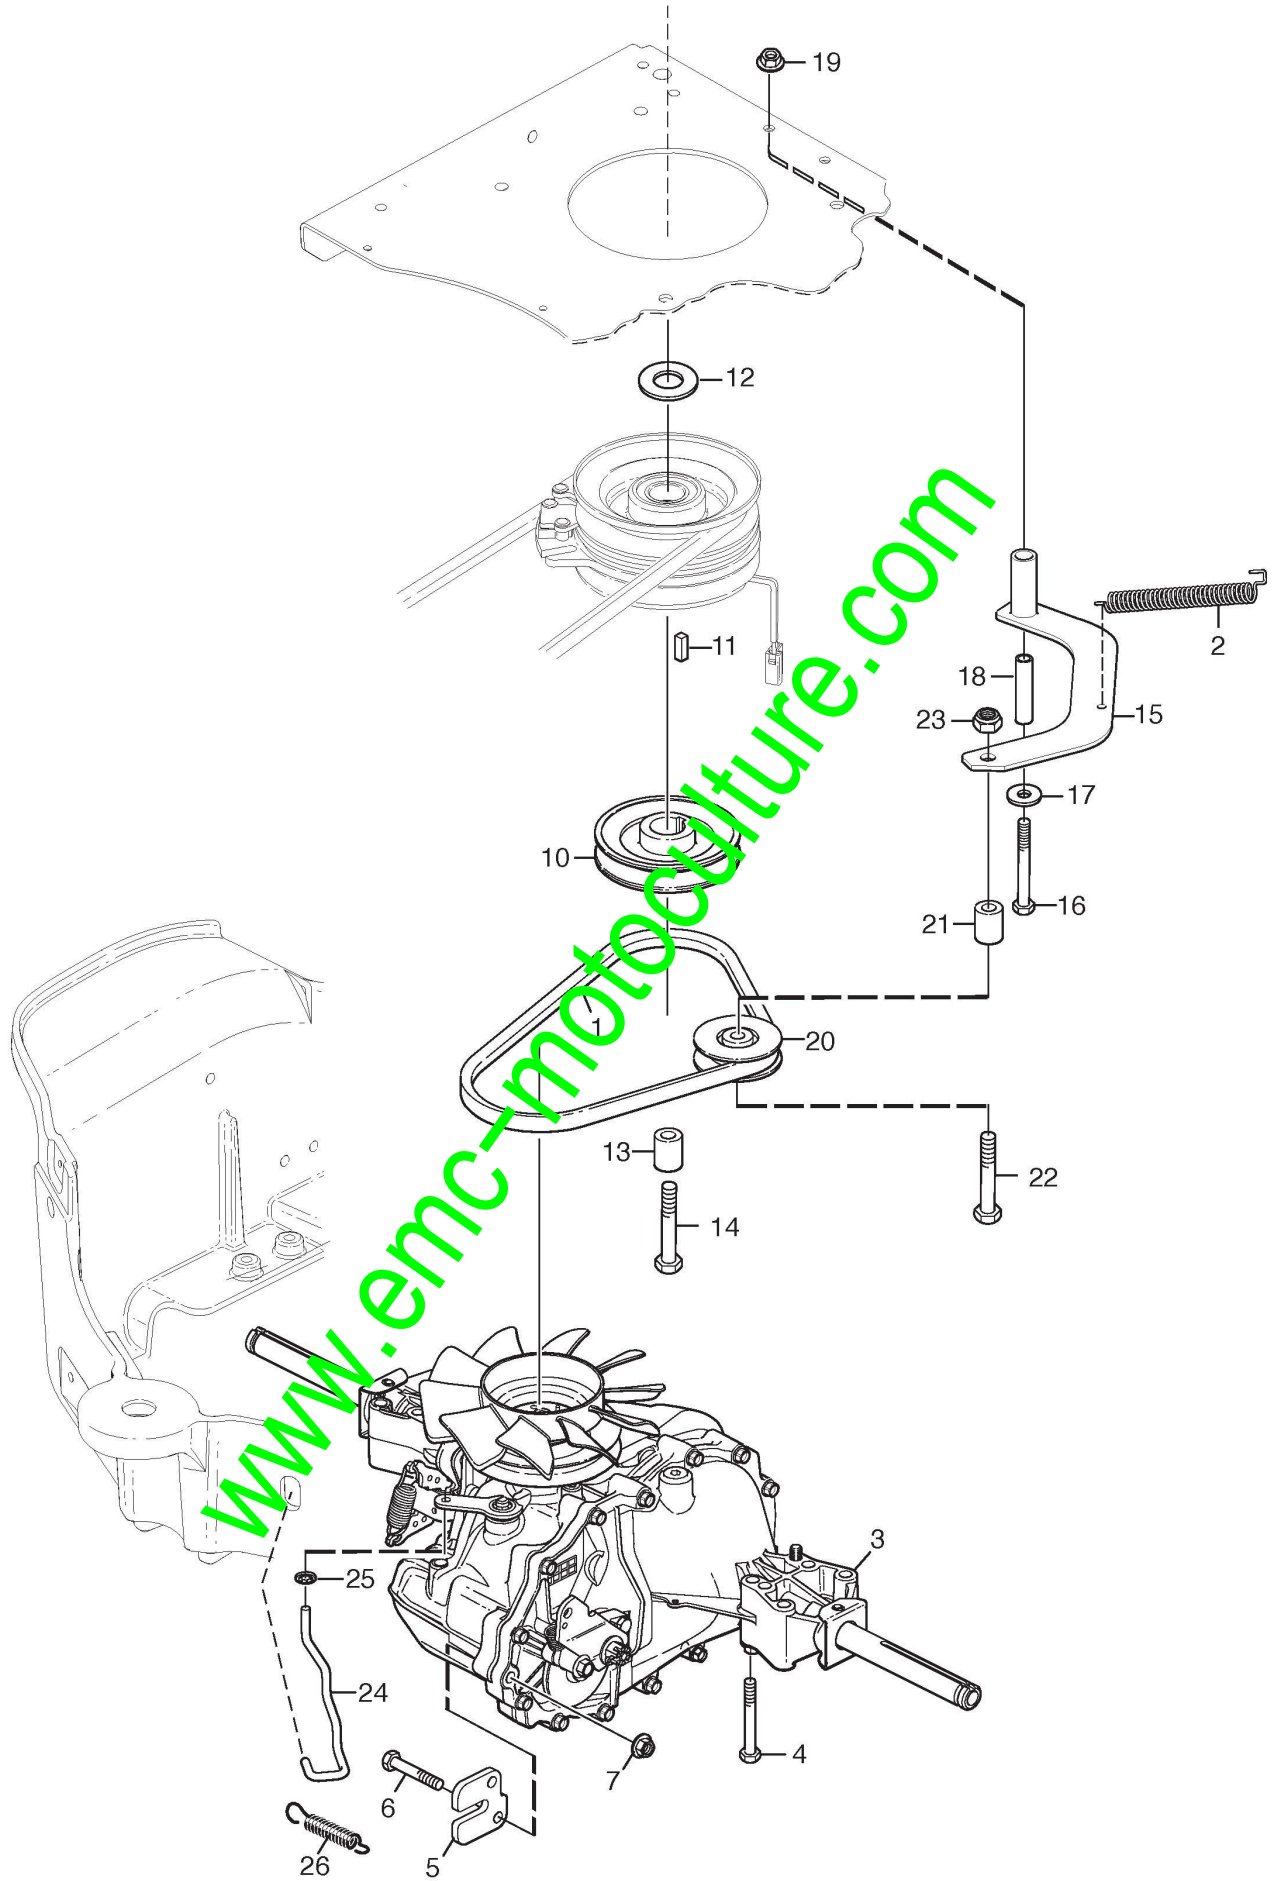

Transmission

Réf. N°	Q.té :	Code article	Description	Articles	De	Jusqu'à
1	1	1134-9168-01	Courroie			
1	1	9585-0216-01	Courroie	Replaced by Service Code: 1134-9168-01		
2	1	1131-1507-00	Ressort			
3	1	1137-0890-01	Groupe Transmission			
4	4	9960-0860-12	Vis			
5	1	1137-0897-01	Plaquette			
6	2	112691400/0	Vis			
7	2	112154220/0	Ecrou			
10	1	1137-0714-01	Moteur Poulie			
11	1	9600-0251-00	Clavette			
12	1	1134-5017-01	Rondelle			
13	1	1137-0835-01	Entretoise			
14	1	9987-5332-16	Vis			
15	1	1137-0769-01	Levier			
16	1	112793905/0	Vis			
17	1	112523060/0	Rondelle			
18	1	1134-1565-08	Entretoise			
19	1	112155000/0	Ecrou			
20	1	1134-3459-01	Tension Roller			
21	1	1134-5210-05	Entretoise			
22	1	112692395/1	Vis			
23	1	9739-1031-22	Ecrou			
24	1	1137-0834-01	Tige			
25	1	112604896/0	Fixateur A Couronne			
26	1	1137-0936-01	Ressort			

www.emc-motoculture.com