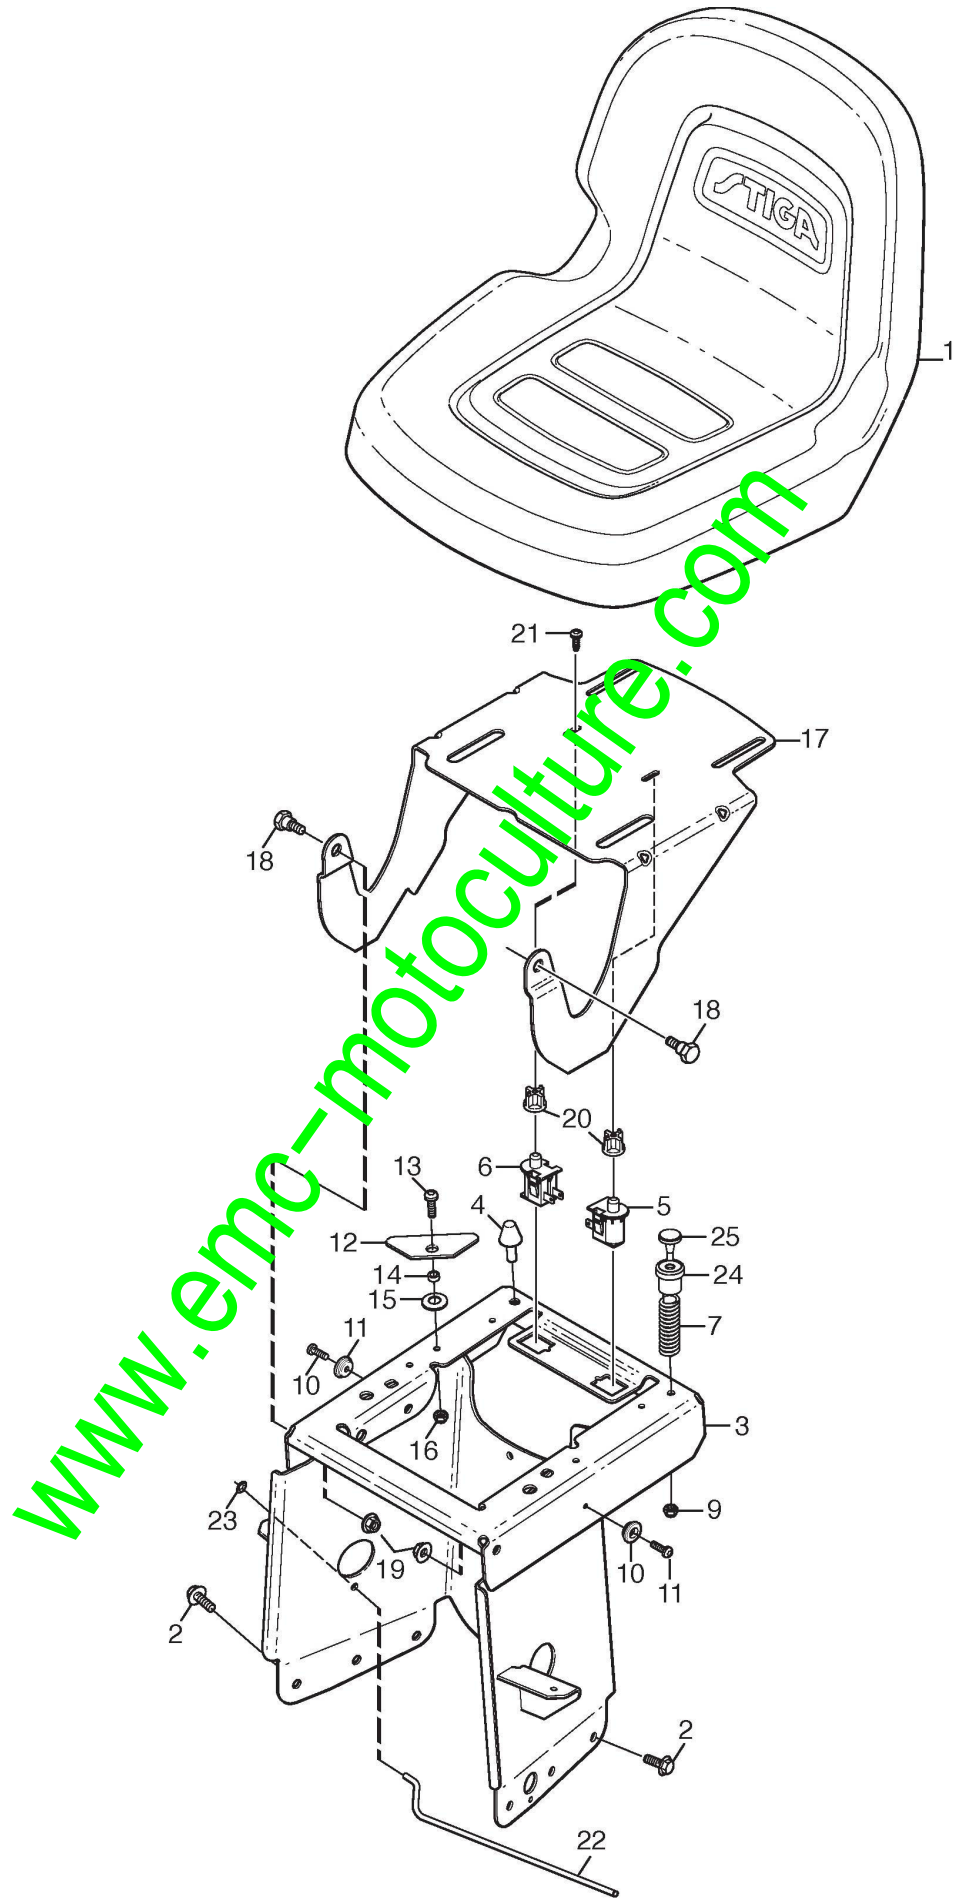

Siege

Réf. N°	Q.té :	Code article	Description	Articles	De	Jusqu'à
1	1	125722477/0	Siege			
2	4	9945-0816-16	Vis			
3	1	387785213/0	Support Siege			
4	1	1134-3134-01	Ressort			
5	1	1134-3156-01	Interrupteur			
6	1	1134-3156-02	Interrupteur			
7	1	137430102/0	Ressort			
9	1	112155000/0	Ecrou			
10	2	1134-3144-01	Entretoise			
11	2	9852-8013-16	Vis			
12	1	1137-0862-01	Plaquette			
13	1	9893-0616-16	Vis			
14	1	1137-0872-01	Entretoise			
15	1	9665-0002-00	Rondelle			
16	1	112154510/0	Ecrou			
17	1	1137-0867-01	Etrier			
18	2	1134-0240-01	Fransk Benämning			
19	2	112155000/0	Ecrou			
20	2	1137-0913-01	Bouton			
21	2	112728697/0	Vis			
22	1	1137-1033-01	Tige			
23	1	9675-0008-02	Starlock			
24	1	137510303/1	Pivot			
25	1	127275000/0	Caoutchouc			

www.emc-motoculture.com