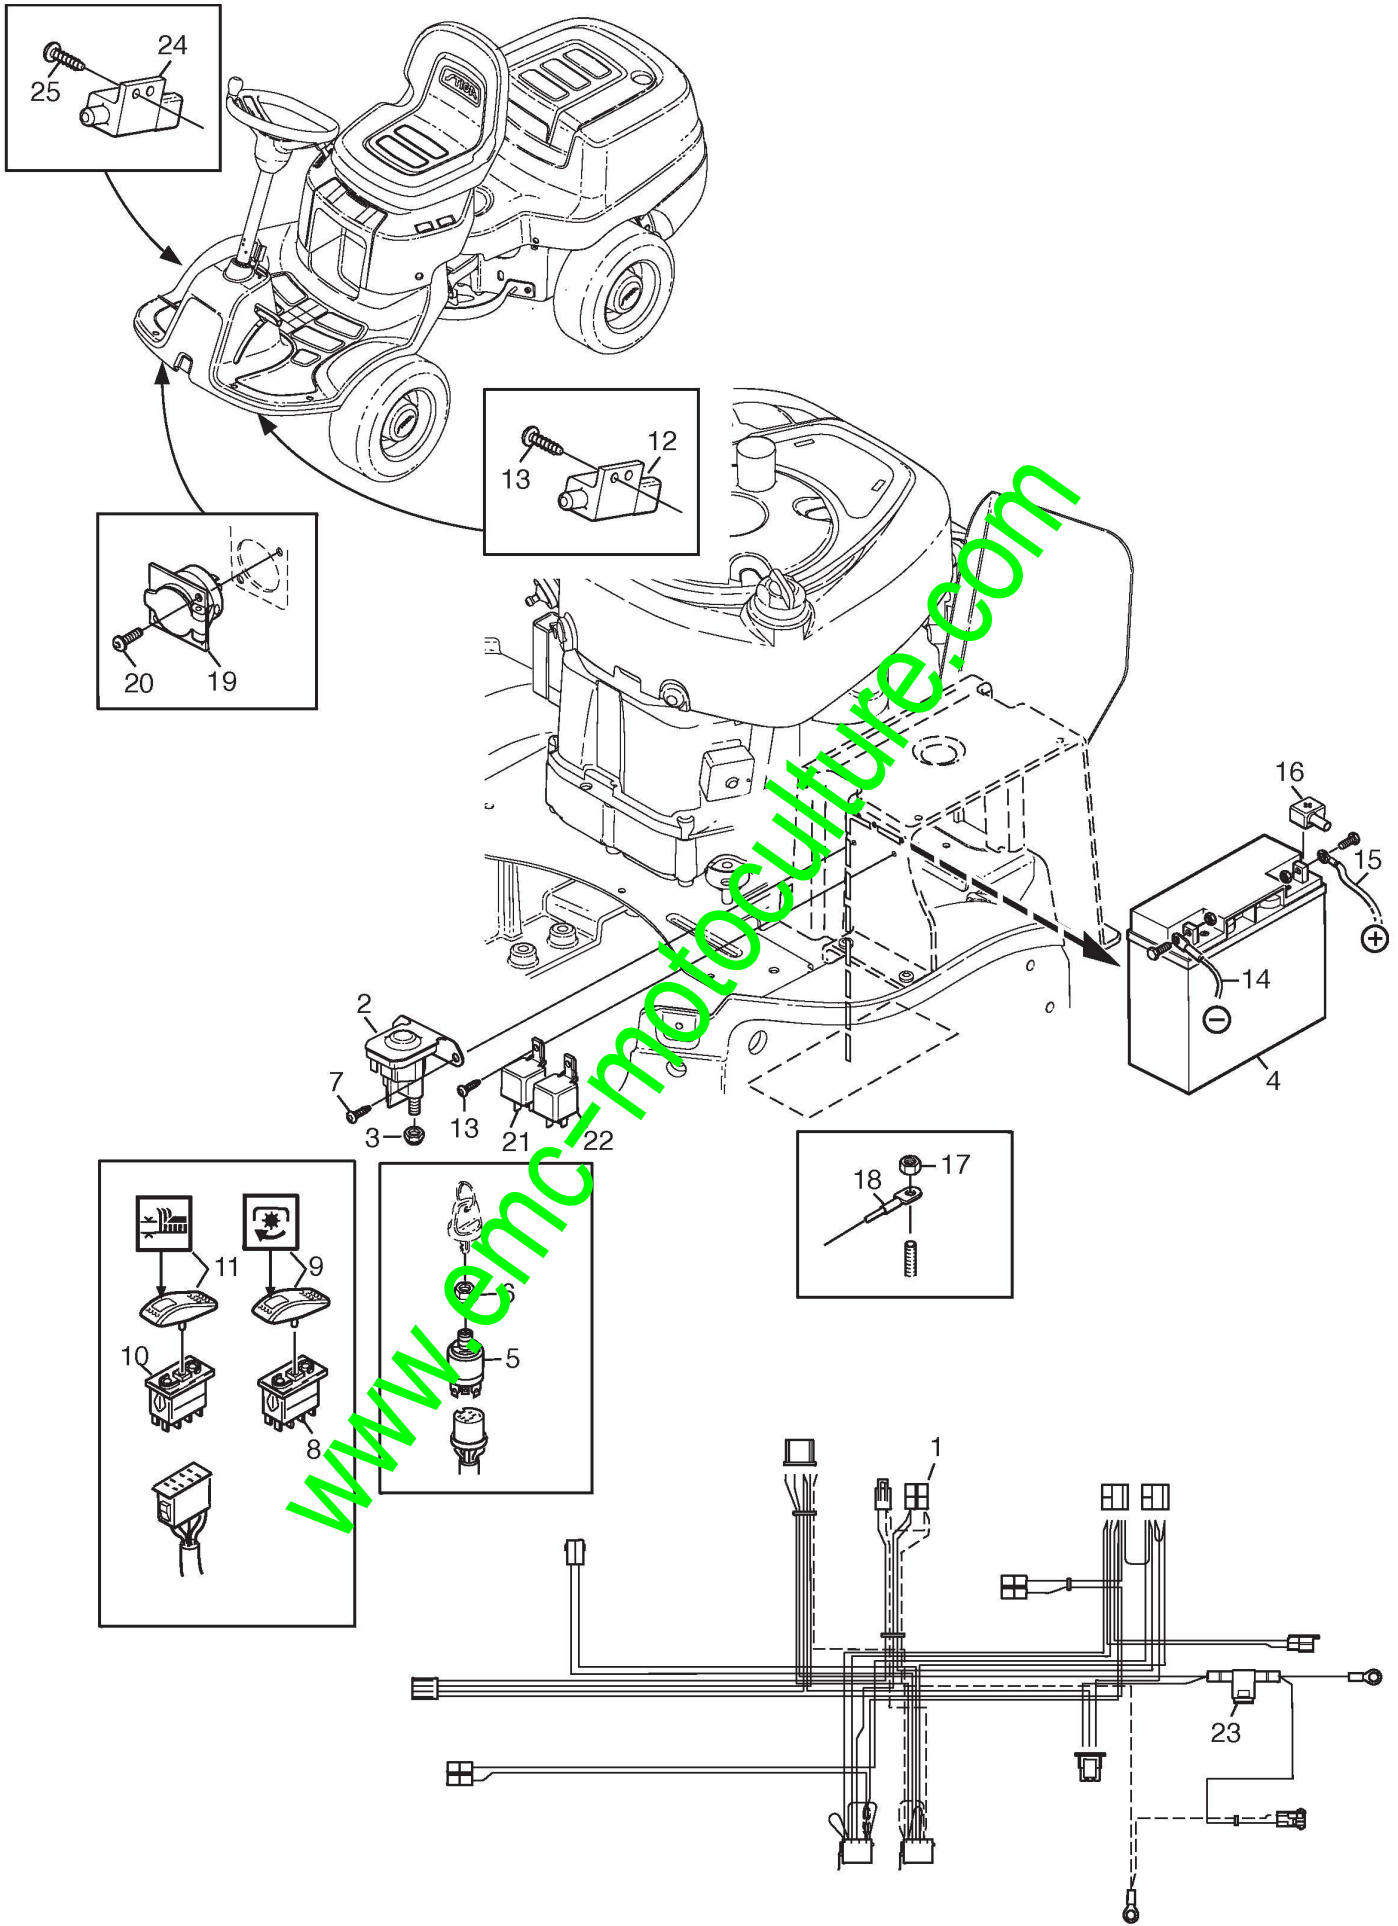

Parties Electriques

Réf. N°	Q.té :	Code article	Description	Articles	De	Jusqu'à
1	1	187040307/0	Cablage			
2	1	1134-3901-01	Solenoid			
3	2	9743-5121-32	Ecrou			
4	1	1134-4804-01	Batterie			
5	1	1134-4093-01	Interrupteur Demarrage			
6	1	1134-4749-01	Ecrou			
7	2	112728697/0	Vis			
8	1	9400-0282-01	Switch W Diode			
9	1	9400-0343-01	Switch Cover-Pto			
10	1	9400-0282-01	Switch W Diode			
11	1	9400-0280-03	Switch Cover-Height Adjust			
12	1	1134-3399-01	Interrupteur			
13	2	9943-0516-16	Vis			
14	1	1134-2167-02	Cable (-)			
15	1	1134-0234-02	Câble De Batterie (+)			
16	1	1134-2310-01	Guard Cap			
17	1	112361005/0	Ecrou			
18	15	133320027/0	Cable			
19	1	1134-7535-01	Female Connector			
20	2	112735105/0	Vis			
21	1	1134-2871-01	Relay			
22	1	1134-2871-03	Relay			
23	1	1134-3496-06	Fuse (20A) Jaune			
24	1	1134-3399-02	Interrupteur			
25	2	9943-0516-16	Vis			

www.emc-motoculture.com