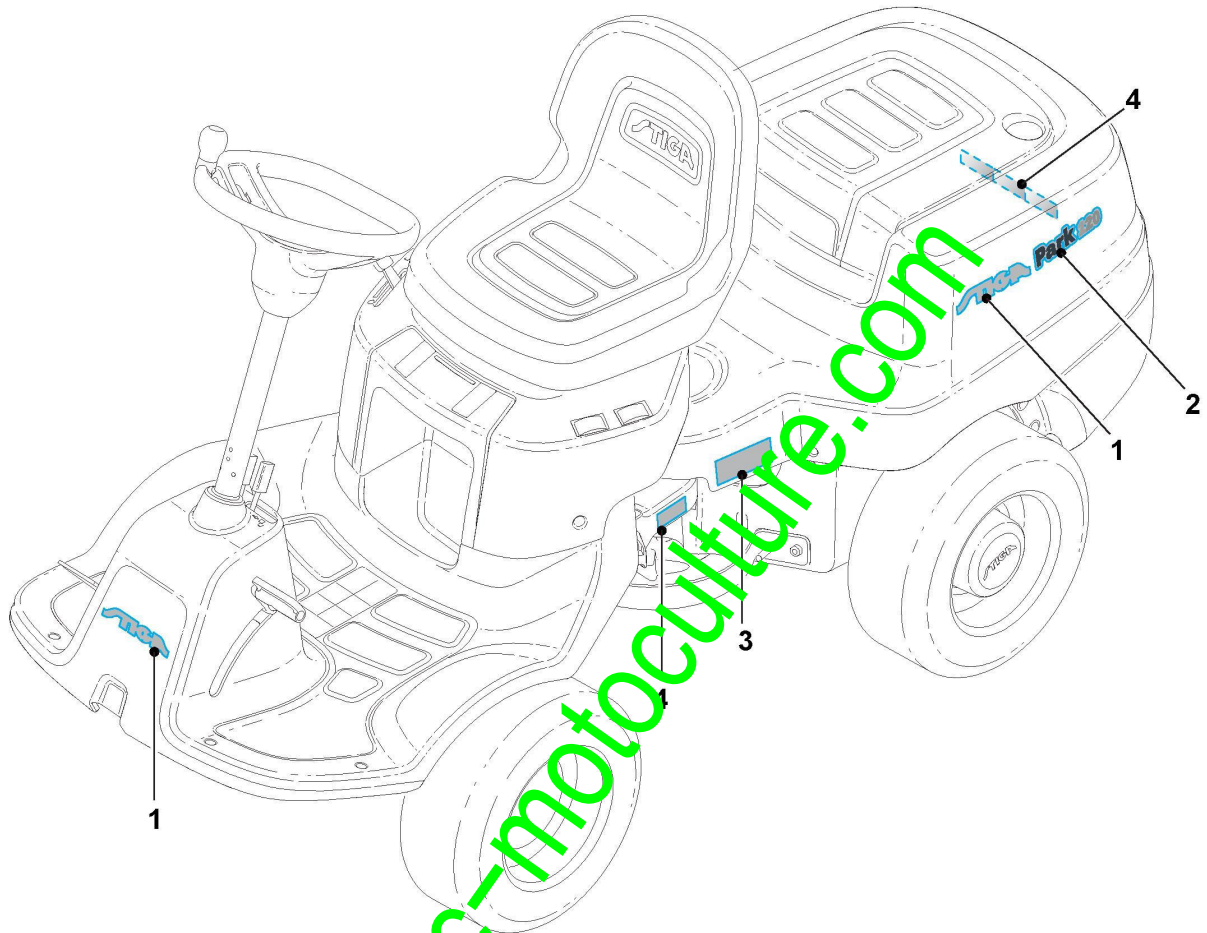

Etiquettes

Réf. N°	Q.té :	Code article	Description	Articles	De	Jusqu'à
1	3	114367494/2	Etiquette STIGA logo			
2	2	114369308/0	Etiquette Park 220	Park 220		
3	1	9402-3650-02	Etiquette Bypass Park			
4	1	114368429/0	Etiquette			

www.emc-motoculture.com