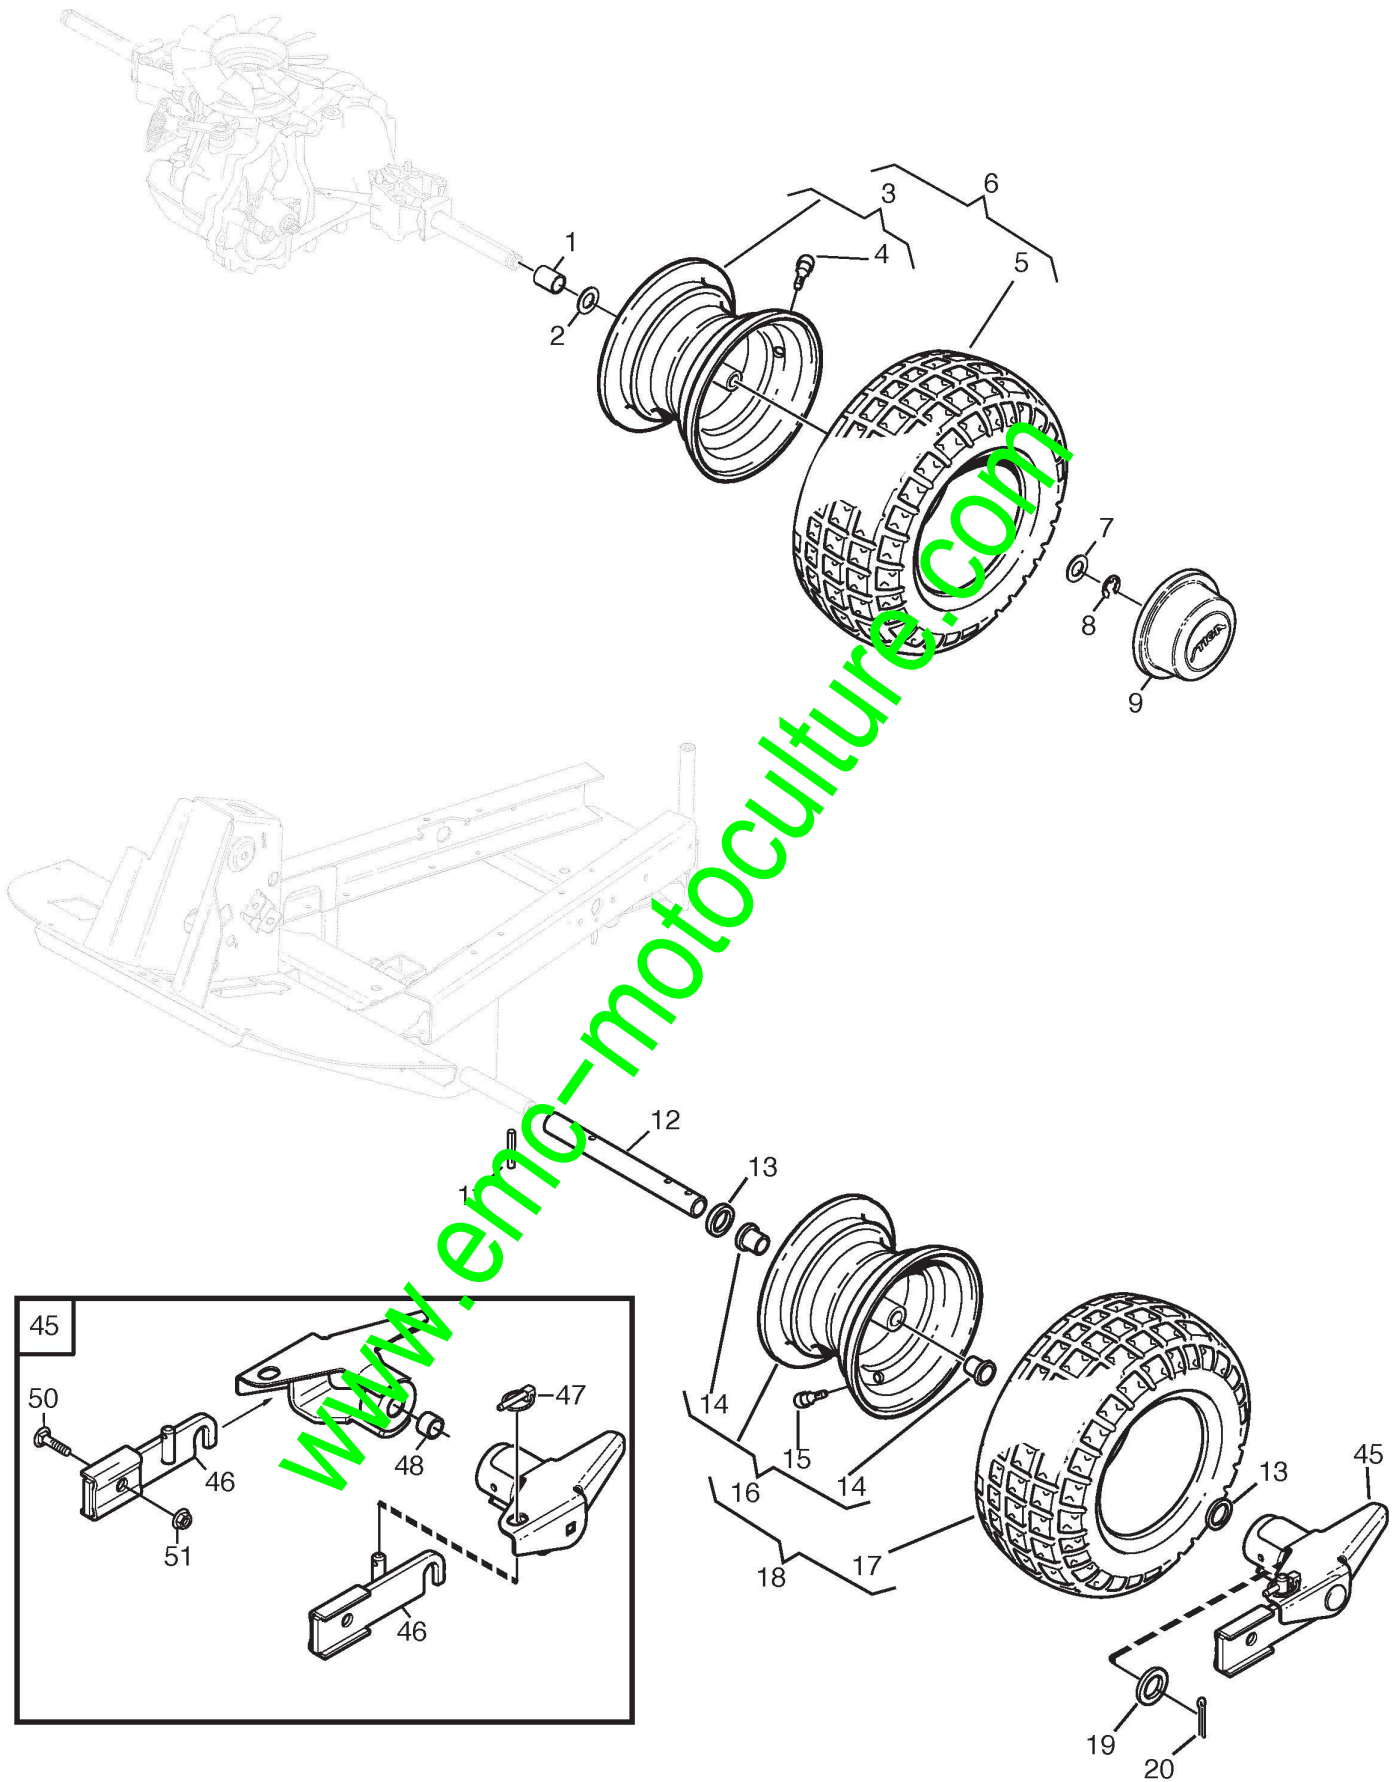

www.emc-motoculture.com

Moteur

Réf. N°	Q.té :	Code article	Description	Articles	De	Jusqu'à
2	1	1134-5825-01	Nipple			
3	1	1137-1018-01	Rallonge Dechargement Huile			
5	1	1137-0930-01	Silencieux	Park 220		
6	1	1134-0433-00	Joint d'étanchéité			
7	2	1134-4930-01	Vis			
10	1	1137-0815-01	Reservoir			
11	1	1134-3224-01	Robinet d'essence			
12	1	1134-3225-01	Caoutchouc			
13	1	1134-2975-08	Tube Essence	Cutting length 0,5 mt - for engine 21R607		
14	1	9578-0023-02	Hose Clamp			
15	1	1137-0838-01	Indicateur Niveau Essence			
16	1	1135-2528-01	Rubber Cuff			
17	1	1134-5532-01	Bouchon Reservoir			
20	1	1137-0914-01	Etrier			
21	3	9893-0616-16	Vis			
22	2	112728697/0	Vis			
23	1	9959-0820-16	Vis			
24	2	9739-0631-22	Ecrou			
25	1	1137-0777-01	Plaque			
26	1	1137-1026-01	Protection De Réservoir			
27	2	9893-0616-16	Vis			
28	4	112793301/0	Vis			
29	4	112154220/0	Ecrou			
30	4	9955-3725-16	Vis			

www.emc-motoculture.com

Roues

Réf. N°	Q.té :	Code article	Description	Articles	De	Jusqu'à
1	2	1134-4845-02	Hub Sleeve			
2	2	1134-0341-01	Rondelle			
3	2	187000451/1	Wheel hub			
4	2	9545-0500-00	Soupape			
5	2	137950010/0	Pneu 15x5.50-8 DELI TIRE			
6	2	387680301/0	Roue			
7	2	1134-4981-01	Rondelle			
8	2	9653-0001-04	Lock Ring			
9	2	1137-1006-01	Nabedeckel			
11	2	9595-0258-00	Locating Pin			
12	2	1134-0075-00	Front Axle			
13	4	1134-0341-01	Rondelle			
14	4	137038001/0	Douille			
15	2	9545-0500-00	Soupape			
16	2	187000450/1	Wheel hub			
17	2	137950010/0	Pneu 15x5.50-8 DELI TIRE			
18	2	387680303/0	Roue			
19	2	9699-0042-02	Rondelle			
20	4	9599-0080-02	Goupille			
45	1	13-0992-61	Rac Quick Connection 2Wd			
46	1	1134-7465-01	Attachment Kit	Inkl. nos : 0-51		
47	2	1137-0077-01	Locking Pin			
48	2	9548-0026-01	Coussinet			
50	2	9898-1035-16	Vis			
51	2	9739-1031-22	Ecrou			