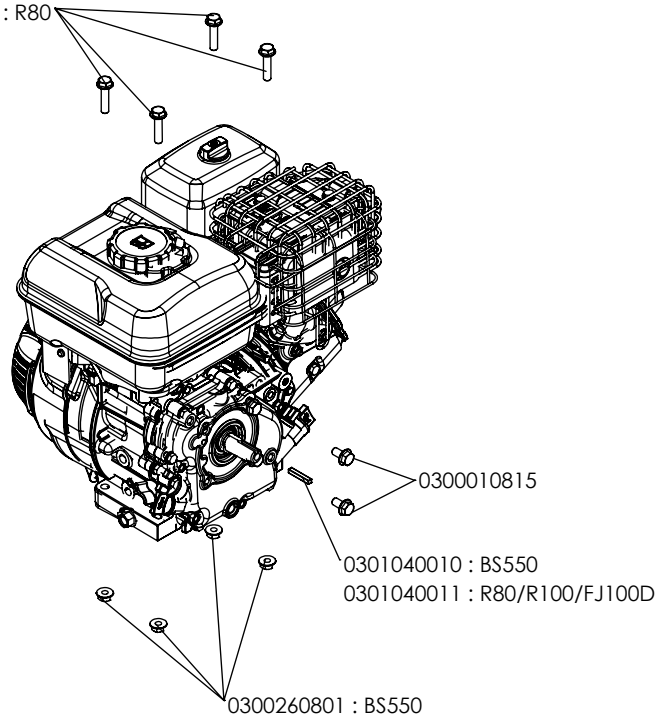

0300010834 : BS550 / FJ100D

0300010815 : R80