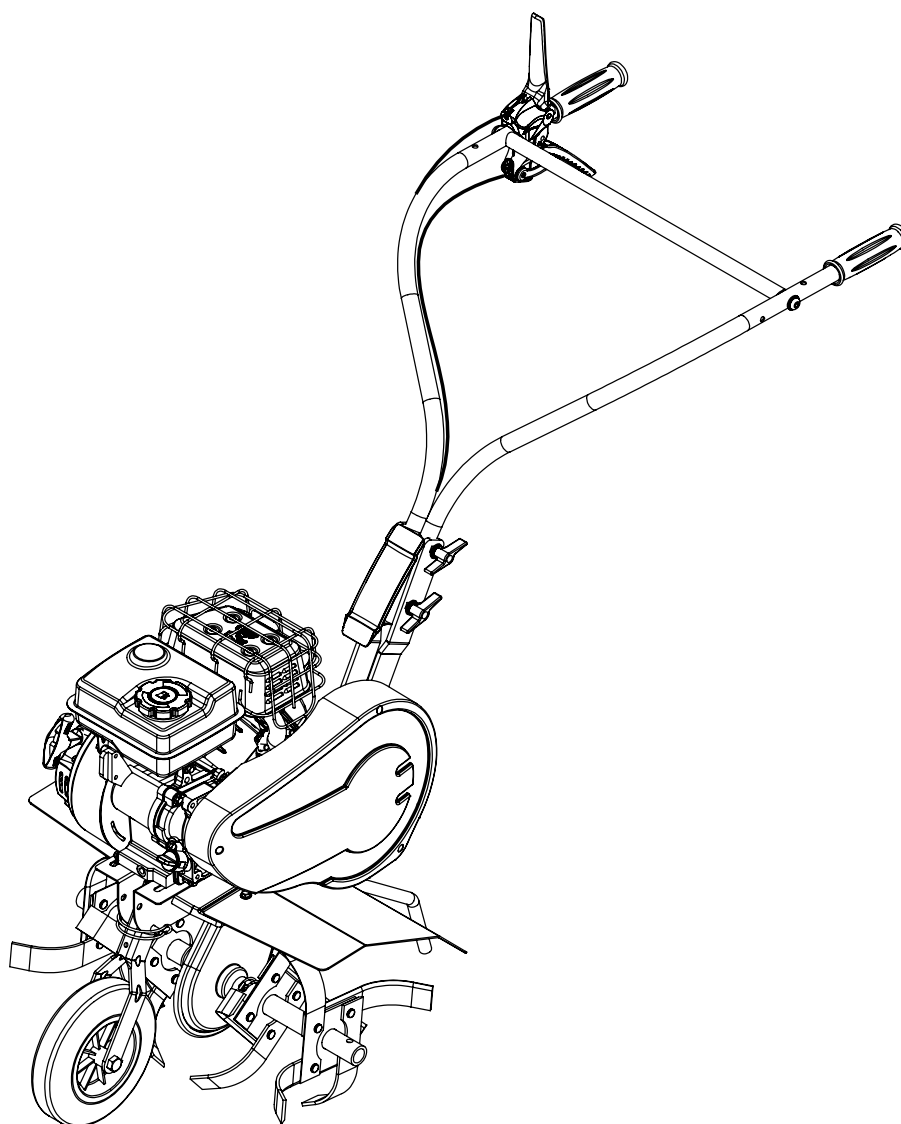

Pièces de rechange Spare parts list

340002****

*MOTOBECHE
MOTO-DIGGER*

- 3402021301 : Rouge RAL3001 / Red RAL3001
- 3402025701 : Bleu RAL5010 / Blue RAL5010
- 3402023601 : Vert P381C / Green P381C
- 3402022401 : Orange RAL2004 / Orange RAL2004

34. capot meso. FTS

0307010080

0308010024

0300020609

0341000133

0300100802

0307010030

0341000133