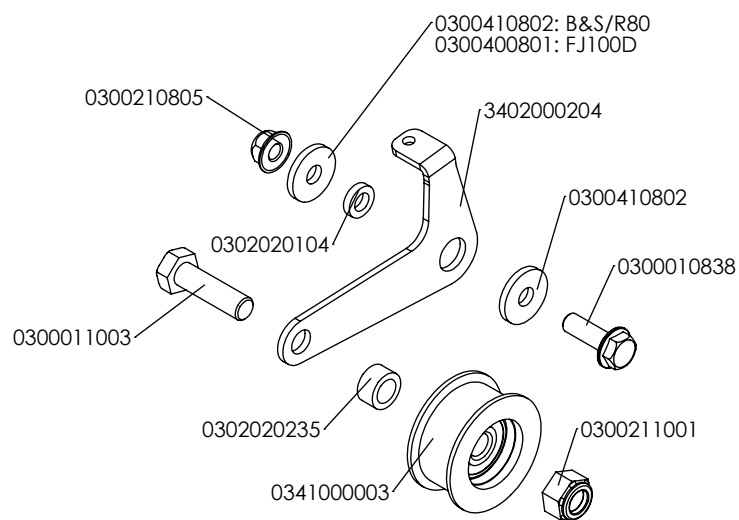

0300010834 : BS550 / FJ100D

0300010815 : R80