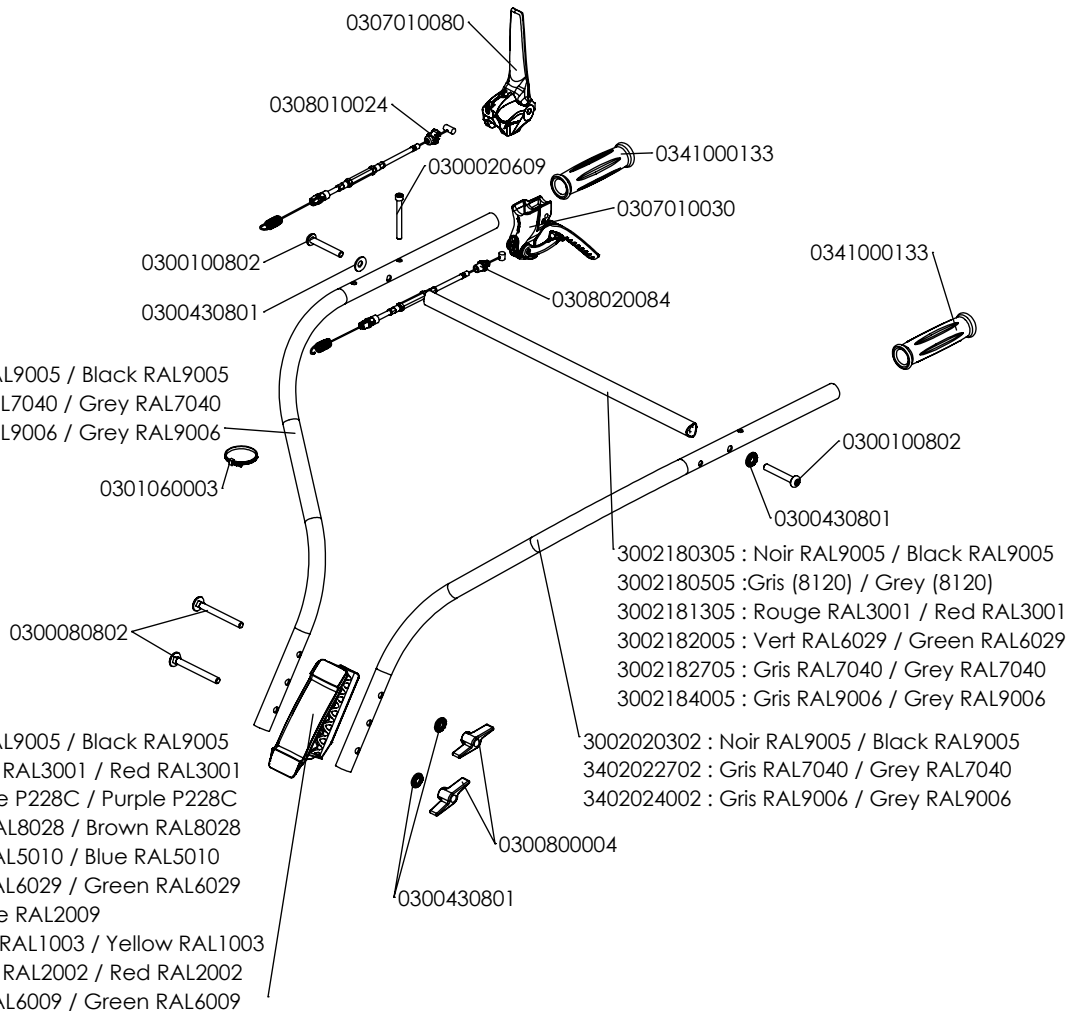

Pièces de rechange Spare parts list

340002****

*MOTOBECHE
MOTO-DIGGER*

- 3402021301 : Rouge RAL3001 / Red RAL3001
- 3402025701 : Bleu RAL5010 / Blue RAL5010
- 3402023601 : Vert P381C / Green P381C
- 3402022401 : Orange RAL2004 / Orange RAL2004

0300010834 : BS550 / FJ100D

0300010815 : R80

3402000206

0300020402

- 0340060019 : Noir RAL9005 / Black RAL9005
- 0340060021 : Gris RAL7000 / Grey RAL7000
- 0340060022 : Rouge RAL3000 / Red RAL3000
- 0340060023 : Bleu RAL5010 / Blue RAL5010
- 0340060045 : Rouge RAL3001 / Red RAL3001
- 0340060079 : Gris P427C / Grey P427C
- 0340060082 : Vert RAL6009 / Green RAL6009
- 0340060092 : Orange RAL2009 / Orange RAL2009

34. capot meso. FTS

0307010080

0308010024

0300020609

0341000133

0300100802

0307010030

0341000133

0300430801

0308020084

3002020303 : Noir RAL9005 / Black RAL9005

3402022703 : Gris RAL7040 / Grey RAL7040

3402024003 : Gris RAL9006 / Grey RAL9006

0301060003

0300100802

0300430801