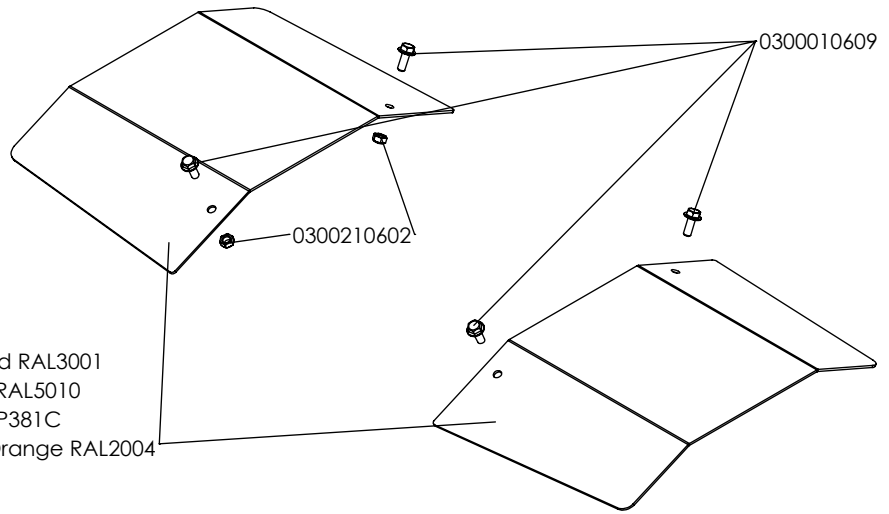

Pièces de rechange Spare parts list

340002****

*MOTOBECHE
MOTO-DIGGER*

- 3402021301 : Rouge RAL3001 / Red RAL3001
- 3402025701 : Bleu RAL5010 / Blue RAL5010
- 3402023601 : Vert P381C / Green P381C
- 3402022401 : Orange RAL2004 / Orange RAL2004