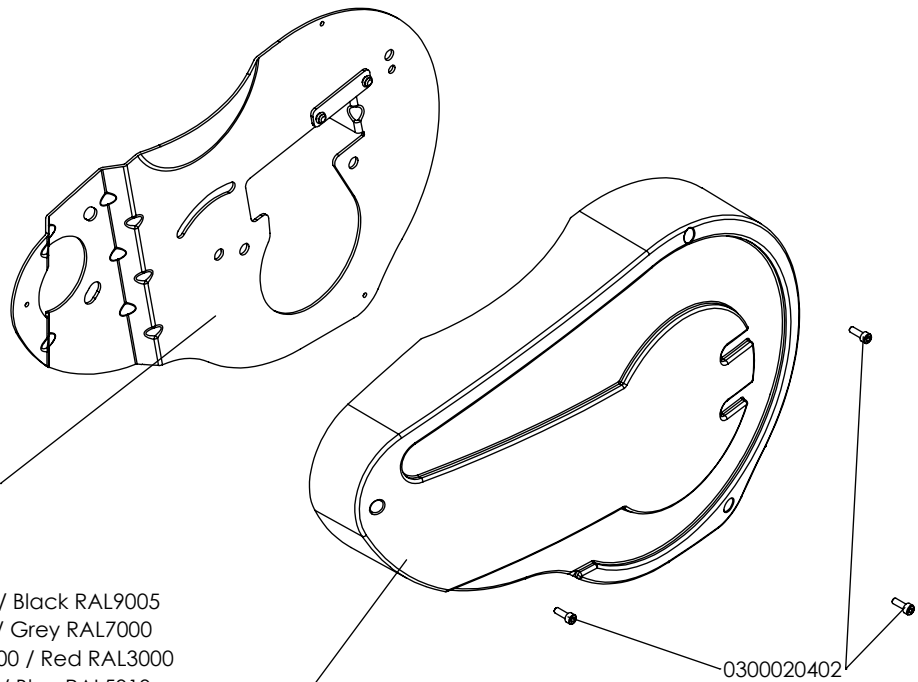

3402000206

0300020402

- 0340060019 : Noir RAL9005 / Black RAL9005
- 0340060021 : Gris RAL7000 / Grey RAL7000
- 0340060022 : Rouge RAL3000 / Red RAL3000
- 0340060023 : Bleu RAL5010 / Blue RAL5010
- 0340060045 : Rouge RAL3001 / Red RAL3001
- 0340060079 : Gris P427C / Grey P427C
- 0340060082 : Vert RAL6009 / Green RAL6009
- 0340060092 : Orange RAL2009 / Orange RAL2009

34. capot meso. FTS