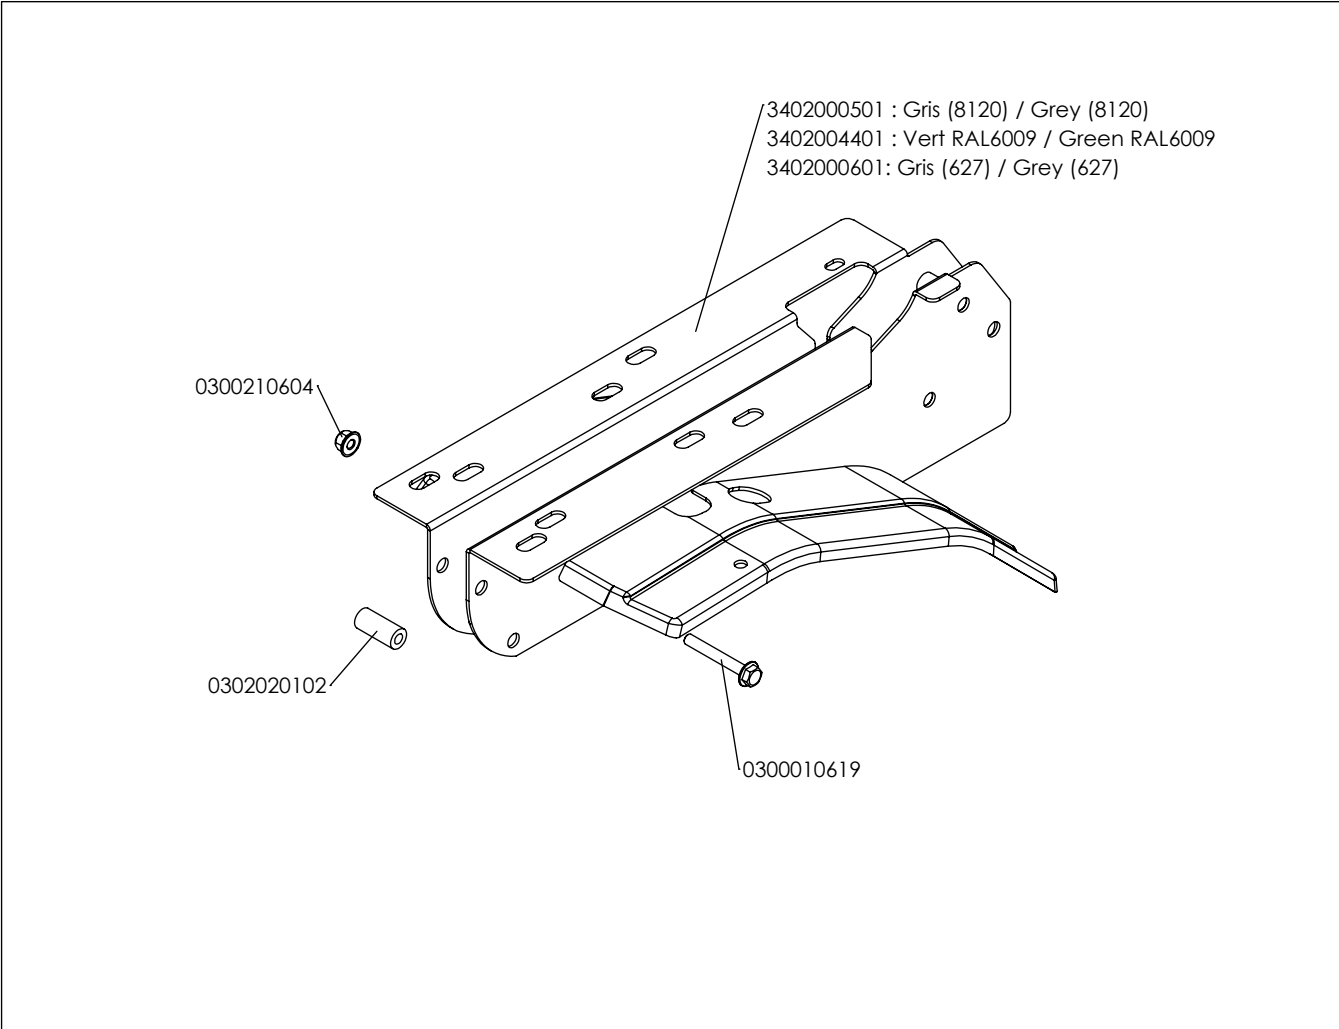

Pièces de rechange Spare parts list

340002****

*MOTOBECHE
MOTO-DIGGER*

- 3402021301 : Rouge RAL3001 / Red RAL3001
- 3402025701 : Bleu RAL5010 / Blue RAL5010
- 3402023601 : Vert P381C / Green P381C
- 3402022401 : Orange RAL2004 / Orange RAL2004