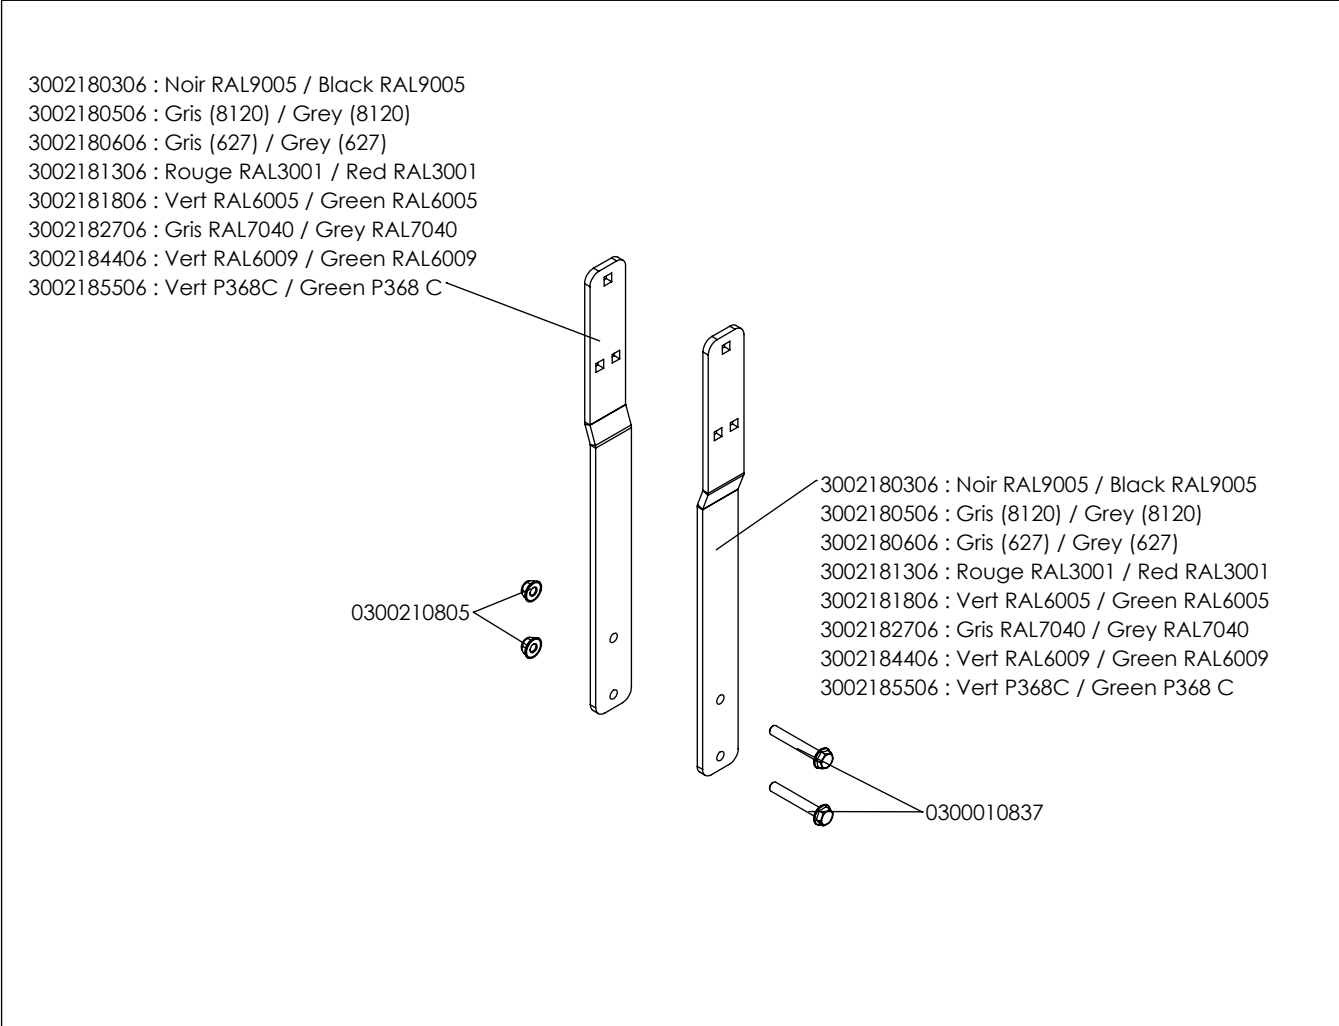

Pièces de rechange Spare parts list

340002****

*MOTOBECHE
MOTO-DIGGER*

- 3402021301 : Rouge RAL3001 / Red RAL3001
- 3402025701 : Bleu RAL5010 / Blue RAL5010
- 3402023601 : Vert P381C / Green P381C
- 3402022401 : Orange RAL2004 / Orange RAL2004

0300010834 : BS550 / FJ100D

0300010815 : R80

3402000206

0300020402

- 0340060019 : Noir RAL9005 / Black RAL9005
- 0340060021 : Gris RAL7000 / Grey RAL7000
- 0340060022 : Rouge RAL3000 / Red RAL3000
- 0340060023 : Bleu RAL5010 / Blue RAL5010
- 0340060045 : Rouge RAL3001 / Red RAL3001
- 0340060079 : Gris P427C / Grey P427C
- 0340060082 : Vert RAL6009 / Green RAL6009
- 0340060092 : Orange RAL2009 / Orange RAL2009

0300430801

0308020084

3002020303 : Noir RAL9005 / Black RAL9005

3402022703 : Gris RAL7040 / Grey RAL7040

3402024003 : Gris RAL9006 / Grey RAL9006

0301060003

0300100802

0300430801