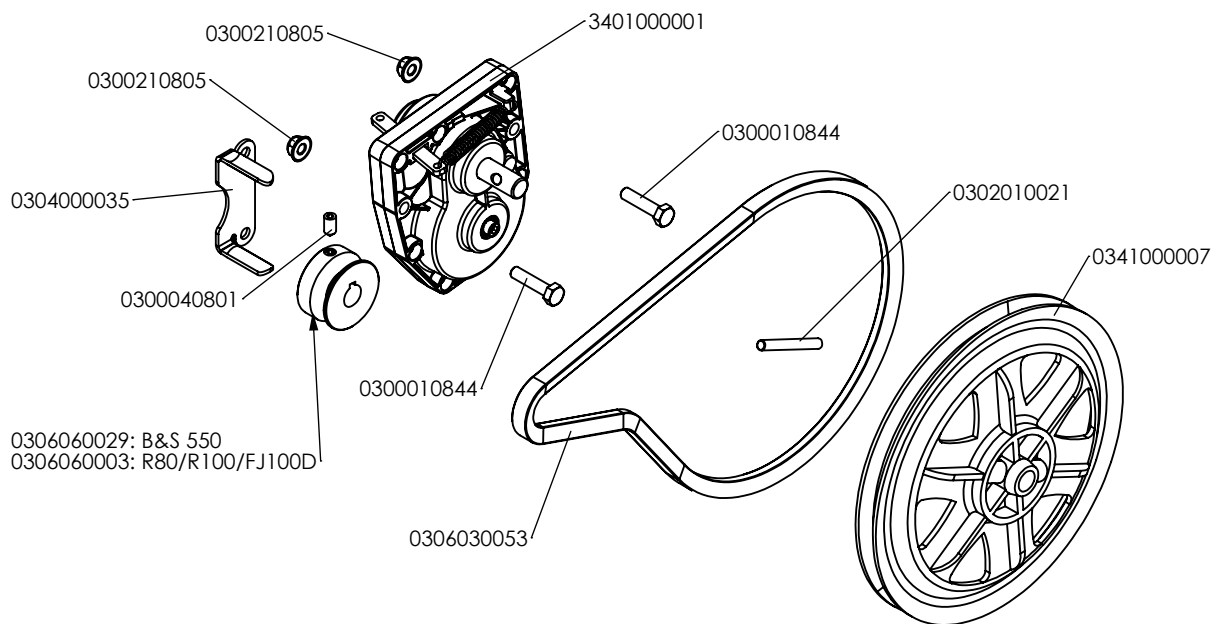

Pièces de rechange Spare parts list

340002****

*MOTOBECHE
MOTO-DIGGER*

- 3402021301 : Rouge RAL3001 / Red RAL3001
- 3402025701 : Bleu RAL5010 / Blue RAL5010
- 3402023601 : Vert P381C / Green P381C
- 3402022401 : Orange RAL2004 / Orange RAL2004