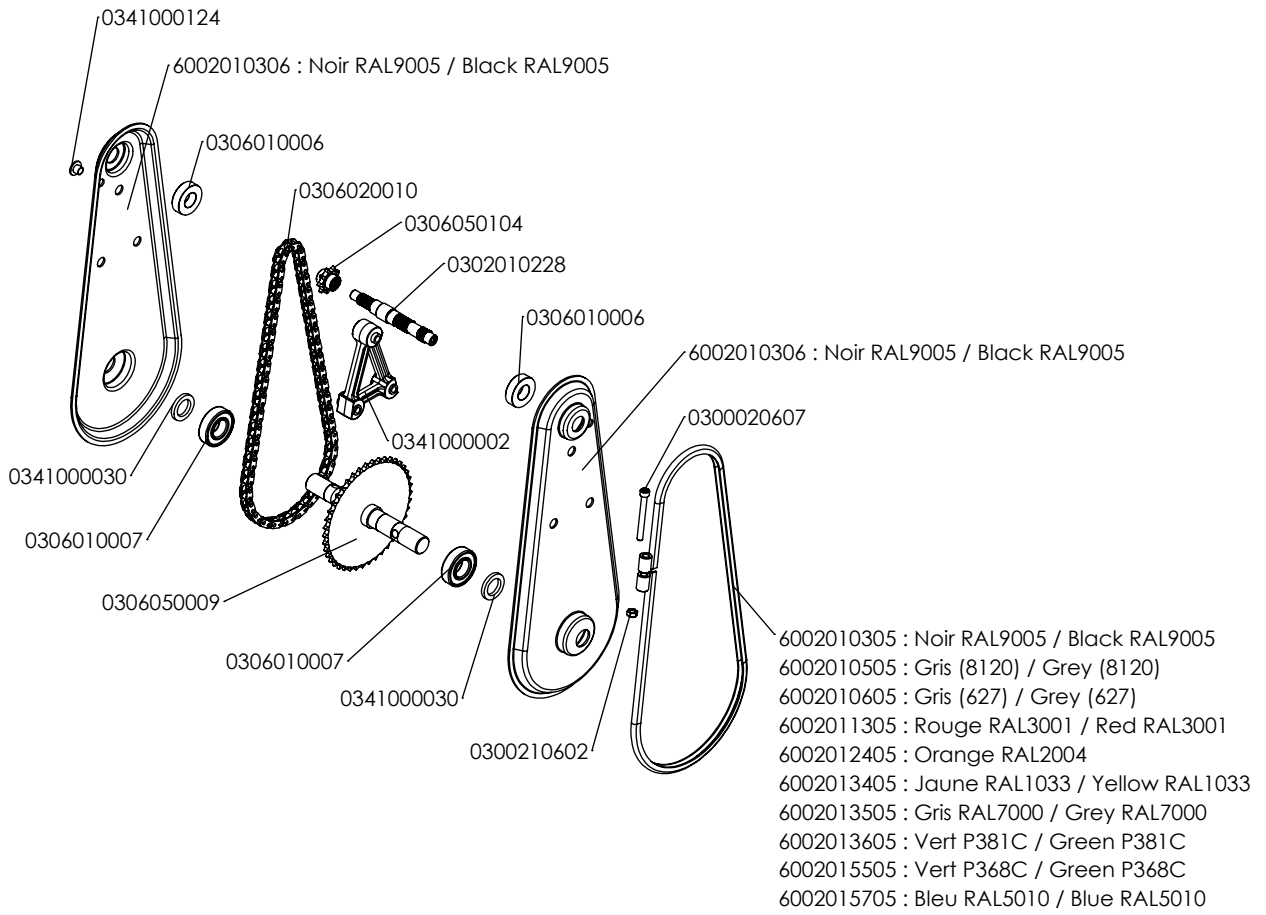

Pièces de rechange Spare parts list

340002****

*MOTOBECHE
MOTO-DIGGER*

- 3402021301 : Rouge RAL3001 / Red RAL3001
- 3402025701 : Bleu RAL5010 / Blue RAL5010
- 3402023601 : Vert P381C / Green P381C
- 3402022401 : Orange RAL2004 / Orange RAL2004

0300010834 : BS550 / FJ100D

0300010815 : R80

3402000206

0300020402

- 0340060019 : Noir RAL9005 / Black RAL9005
- 0340060021 : Gris RAL7000 / Grey RAL7000
- 0340060022 : Rouge RAL3000 / Red RAL3000
- 0340060023 : Bleu RAL5010 / Blue RAL5010
- 0340060045 : Rouge RAL3001 / Red RAL3001
- 0340060079 : Gris P427C / Grey P427C
- 0340060082 : Vert RAL6009 / Green RAL6009
- 0340060092 : Orange RAL2009 / Orange RAL2009

34. capot meso. FTS

0307010080

0308010024

0300020609

0341000133

0300100802

0307010030

0341000133

0300430801

0308020084

3002020303 : Noir RAL9005 / Black RAL9005

3402022703 : Gris RAL7040 / Grey RAL7040

3402024003 : Gris RAL9006 / Grey RAL9006

0301060003

0300100802

0300430801