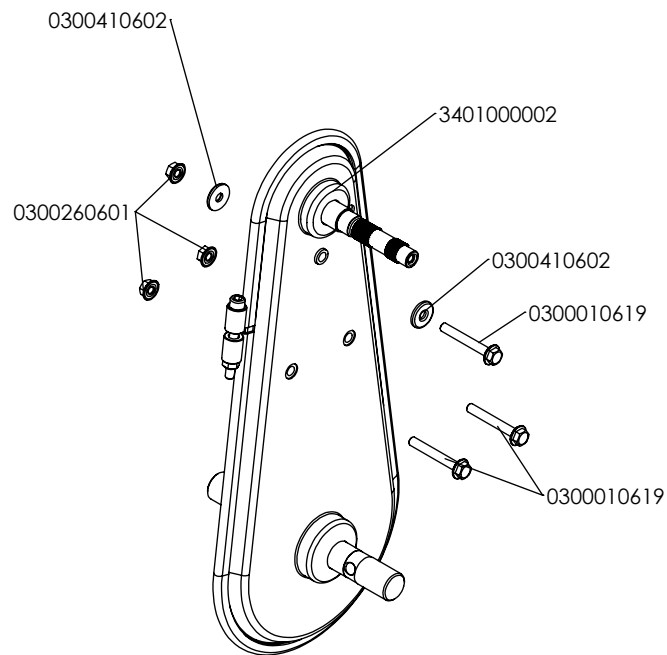

Pièces de rechange Spare parts list

340002****

*MOTOBECHE
MOTO-DIGGER*

- 3402021301 : Rouge RAL3001 / Red RAL3001
- 3402025701 : Bleu RAL5010 / Blue RAL5010
- 3402023601 : Vert P381C / Green P381C
- 3402022401 : Orange RAL2004 / Orange RAL2004