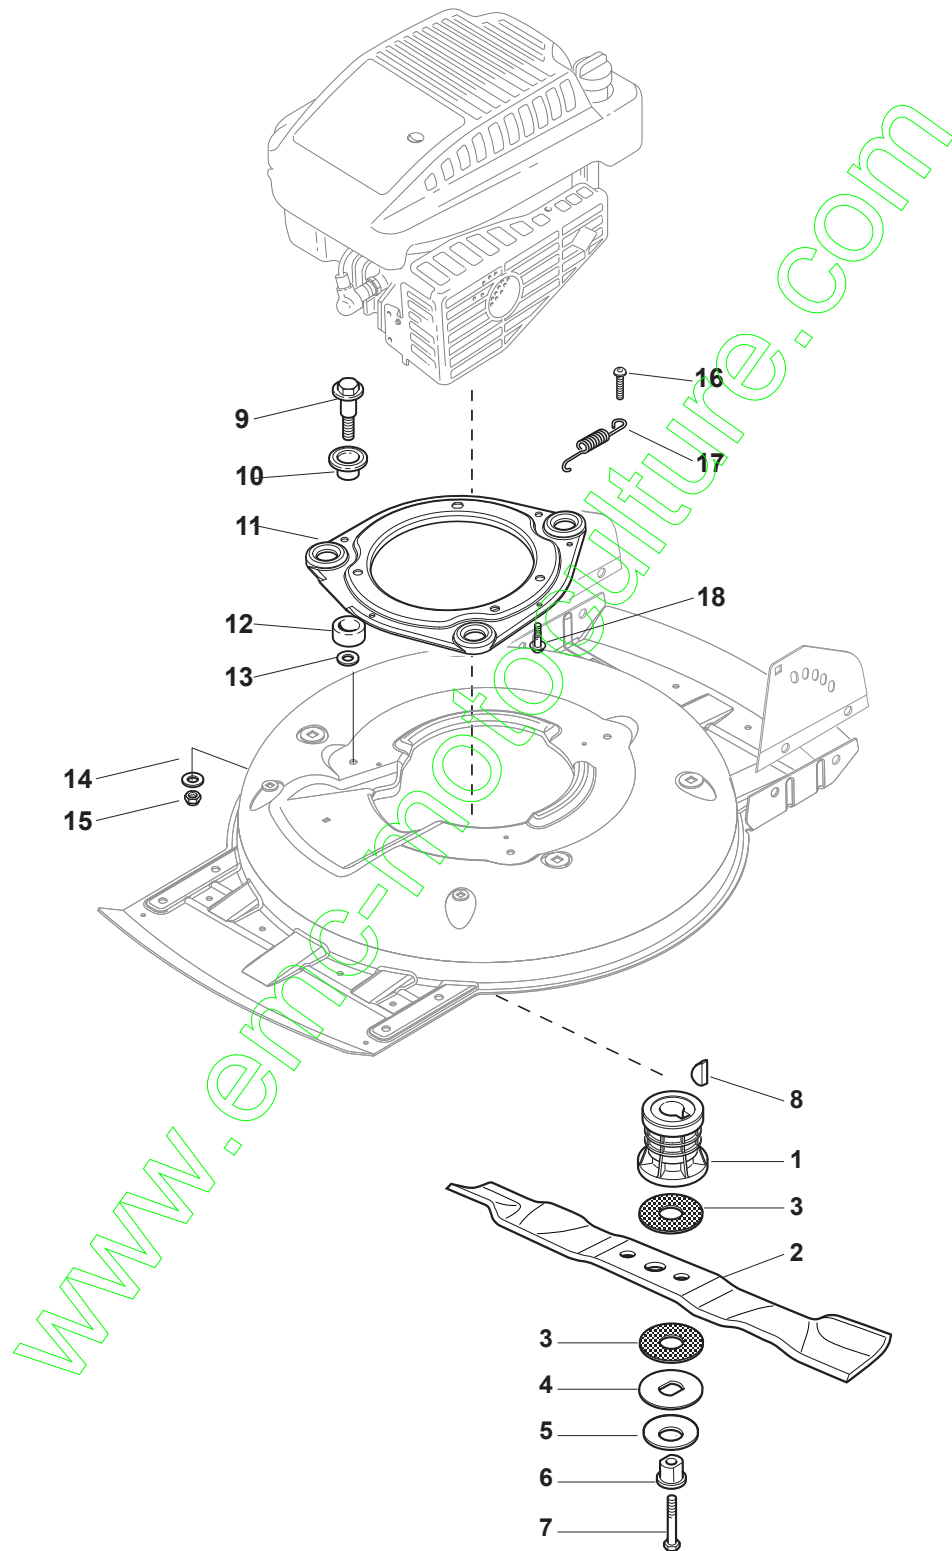

Utgåva Issue 2 - 2016		Kniv Blade			
Pos. Fig.	Antal Q.ty	Art nr Part No	Benämning	Description	Anmärkning Notes
1	1	122465611/0	Knivfäste Ø 22.2	Hub With Pulley Ø 22.2	
2	1	181004146/0	Kniv	Blade Standard	
3	2	322672110/1	Bricka	Washer	
4	1	322672105/0	Bricka	Washer	
5	1	112508120/0	Tallriksbricka	Cup Spring	
6	1	122041940/0	Bussning	Bushing	
7	1	112736850/0	Skruv	Screw	
8	1	112139100/0	Kil	Key	
9	3	122524329/0	Stift	Pin	
10	3	322672201/0	Bricka	Washer	
11	1	381207221/1	Fläns	Flange, Yellow	
12	3	322250012/0	Dämpelment	No Vibrations Rubber	
13	3	122671651/0	Bricka	Washer	
14	3	112521350/0	Bricka	Washer	
15	3	112155000/0	Mutter	Nut	
16	1	112791400/0	Skruv	Screw	
17	1	122450444/0	Fjäder	Spring	
18	3	112735108/1	Skruv	Screw	

www.emc-motocenter.com