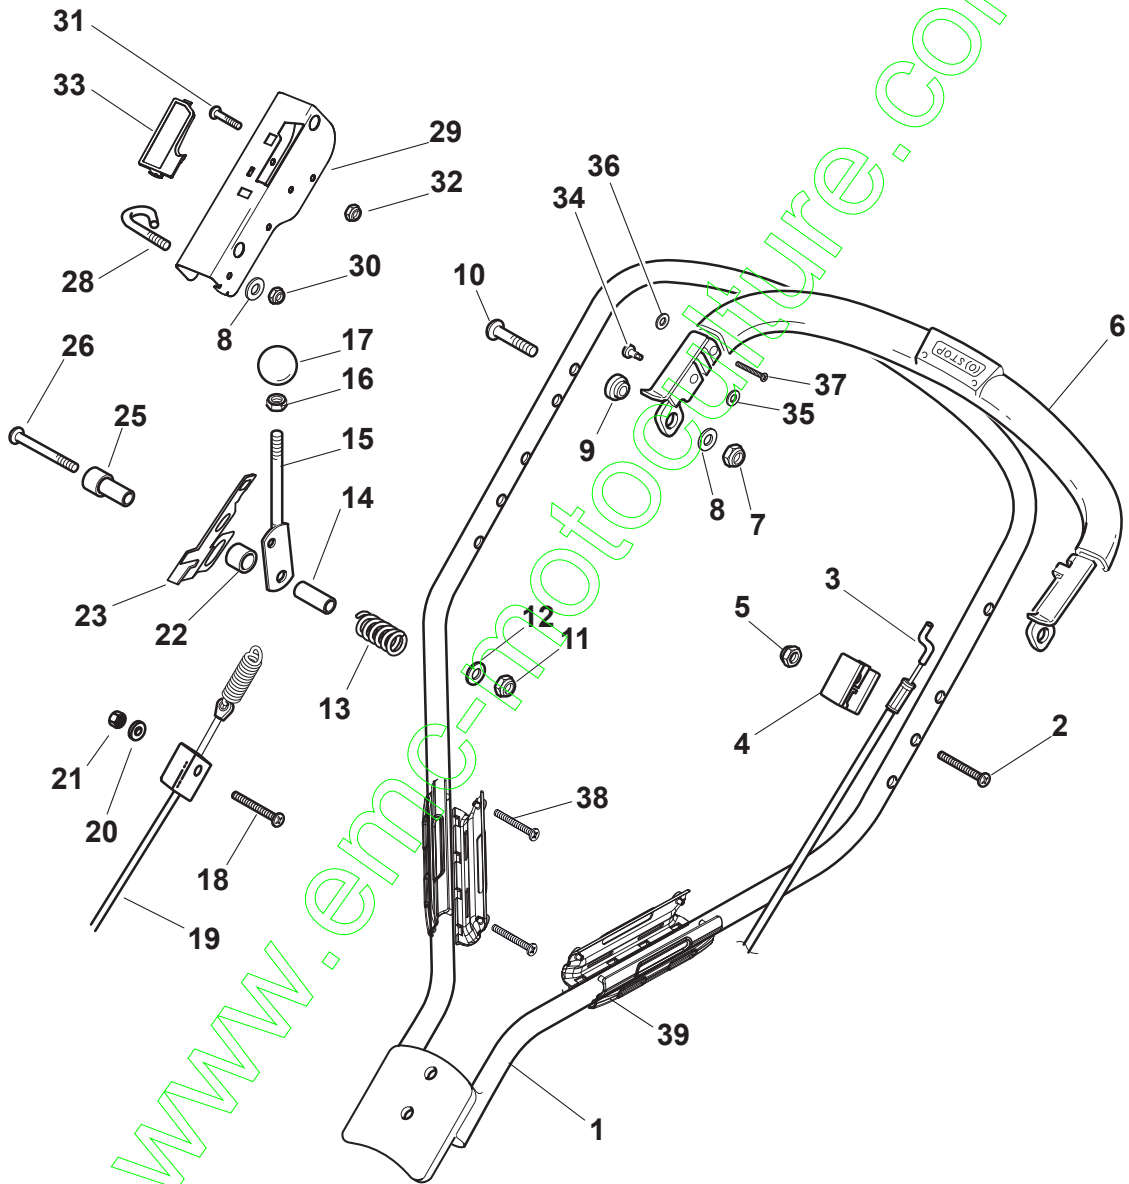

Utgåva Issue 2 - 2016		Reglage, övre Handle, Upper Part			
Pos. Fig.	Antal Q.ty	Art nr Part No	Benämning	Description	Anmärkning Notes
1	1	381006371/0	Handtag, övre kpl	Handle, Upper Part Grey	Grey
2	1	112727784/0	Skruv	Screw	
3	1	181000618/0	Motorbromswire	Cable, Thread Engine Brake	B&S 625/675/750/775 Series
4	1	322551639/0	Plat	Fixed Plate	
5	1	112154510/0	Mutter	Nut	
6	1	381003318/1	Reglagebygel	Lever, Engine Brake	
7	2	112154510/0	Mutter	Nut	
8	4	112521330/0	Bricka	Washer	
9	2	122671660/1	Bricka	Washer	
10	2	112727784/0	Skruv	Screw	
11	1	112154510/0	Mutter	Nut	
12	1	112521330/0	Bricka	Washer	
13	1	122450446/0	Fjäder	Spring	
14	1	122170840/0	Distans	Spacer	
15	1	381003313/0	Spak	Driving Lever	
16	1	112293200/0	Mutter	Nut	
17	1	322399812/0	Knopp	Knob	
18	1	112727791/0	Skruv	Screw	
19	1	381030095/0	Drivwire	Cable Rear Drive	
20	1	112521330/0	Bricka	Washer	
21	1	112154510/0	Mutter	Nut	
22	1	122170843/0	Distans	Spacer	
23	1	322551653/0	Plat	Plate	
25	1	122170842/0	Distans	Spacer	
26	1	112727786/0	Skruv	Screw	
28	1	122430314/0	Fjäder	Starting Rope Guide Spring	
29	1	381004405/0	Panel	Dashboard	
30	1	112154510/0	Mutter	Nut	
31	1	112727792/0	Skruv	Screw	
32	1	112154510/0	Mutter	Nut	
33	1	322500050/0	Glidblock	Shoe	
34	1	122524342/0	Stift	Pin	
35	1	112604897/0	Bricka	Elastic Washer	
36	2	112154330/0	Mutter	Nut	
37	2	112727796/0	Skruv	Screw	
38	4	112728701/0	Skruv	Screw	
39	2	322806645/0	Fäste	Cable Support