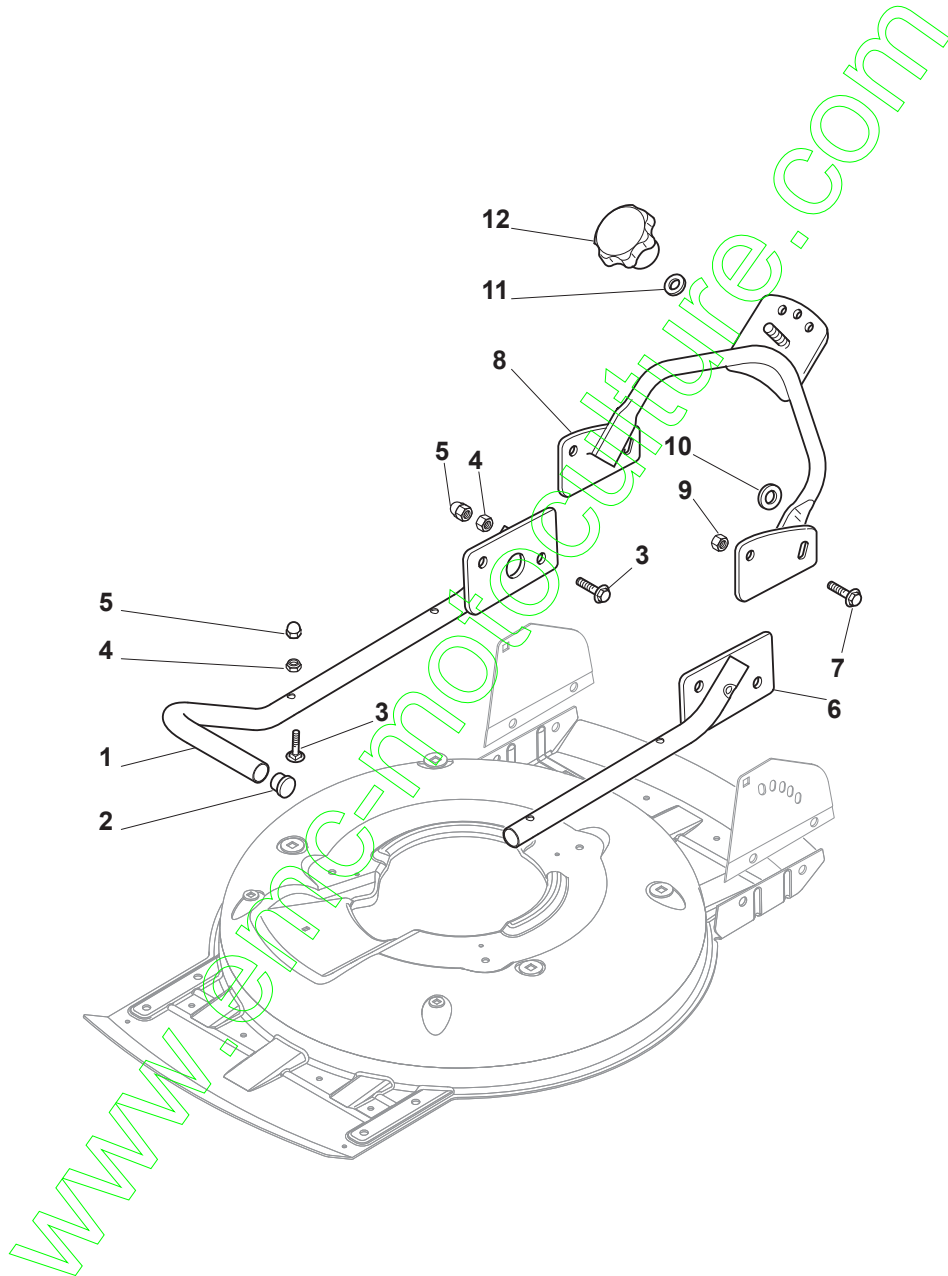

www.stiga.com

Utgåva Issue 2 - 2016		Kapa och höjdställning		Deck And Height Adjusting	
Pos. Fig.	Antal Q.ty	Art nr Part No	Benämning	Description	Anmärkning Notes
1	1	381004735/0	Chassi-gra	Grey Deck	
3	1	381302863/0	Axel, Framhjul	Axle, Front Wheels	
12	4	112791011/0	Skruv	Screw	
13	1	381545105/0	Plat	Left Plate	
14	4	112154510/0	Mutter	Nut	
15	1	381545104/0	Plat	Right Plate	
16	1	381302861/1	Hjulaxel-bakre	Axle, Rear Wheels	
17	2	112789000/0	Skruv	Screw	
18	1	381003323/0	Höjdställningsspak	Lever, Height Adjustment	
19	2	112154330/0	Mutter	Nut	
20	1	112293200/0	Mutter	Nut	
21	1	322399812/0	Knopp	Knob	
22	2	112735661/0	Skruv	Screw	
23	2	322551529/0	Hjulrensare	Wheels Cleaning Plate	
24	2	112521330/0	Bricka	Washer	
25	1	122033329/0	Höjdställn.stang	Rod, Height Adjustment	
26	2	112604899/0	Starlock P6704 8 Fz	Crown Fastener	
27	1	122446184/0	Fjäder	Spring	

Utgåva Issue 2 - 2016		Mask			
Pos. Fig.	Antal Q.ty	Art nr Part No	Benämning	Description	Anmärkning Notes
1	1	322226197/0	Frontal gra	Mask, Grey	
2	2	112728450/0	Skruv	Screw	
3	1	322778421/0	Fäste-vä	Left Bracket	
6	4	112792611/0	Skruv	Screw	
7	1	322778419/0	Fäste-hö	Right Bracket	
8	4	112293201/0	Mutter	Nut	
9	2	112815200/0	Skruv	Screw	
10	2	322020400/0	Kabalfäste	Fairlead	
11	2	112728523/0	Skruv	Screw	
12	2	112292102/0	Mutter	Nut	
13	2	133320506/0	Kabalfäste	Fairlead	
14	1	114367494/2	Dekal STIGA logo	Label STIGA logo	

www.emc-motoculture.com

Utgåva Issue 2 - 2016		Reglage, nedre		Handle, Lower Part	
Pos. Fig.	Antal Q.ty	Art nr Part No	Benämning	Description	Anmärkning Notes
1	1	381006385/0	Styre-underdel, hö	Handle Lower Part	
2	4	118566114/0	Plugg	Cap	
3	6	112819100/0	Skruv	Screw	
4	6	112155000/0	Mutter	Nut	
5	6	118203854/0	Lock	Cap	
6	1	381006387/0	Styre-underdel, vä	Grey Left Handle Lower Part Ass.Y	
7	4	112793102/0	Skruv	Screw	
8	1	381006369/0	Däck Nedre Kpl. Gra	Handle, Middle Part Grey	
9	4	112155000/0	Mutter	Nut	
10	2	112523060/0	Bricka	Washer	
11	1	112523080/0	Bricka	Washer	
12	1	322399813/0	Knopp	Knob	