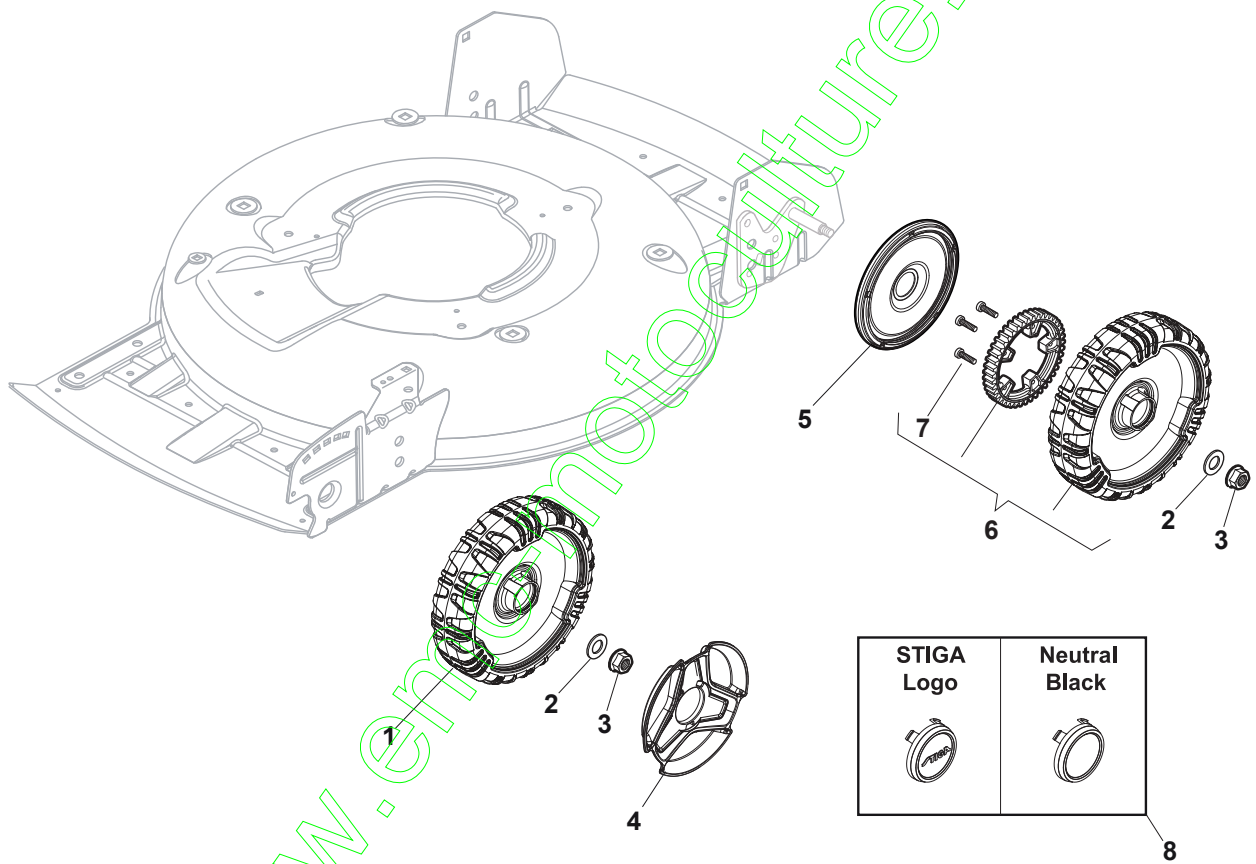

Utgåva Issue 2 - 2016		Hjul och navkapsel Wheel and Hub Cap			
Pos. Fig.	Antal Q.ty	Art nr Part No	Benämning	Description	Anmärkning Notes
1	2	381007498/0	Hjul	Wheel	Grooved Plastic
2	4	112521350/0	Bricka	Washer	
3	4	112155000/0	Mutter	Nut	
4	4	322110796/0	Navkapsel Gra	Hub Cap Grey	
5	2	322600335/0	Hjulskydd	Protection, Wheel	
6	2	381007802/0	Hjul	Wheel	Grooved Plastic
7	6	112728691/0	Skruv	Screw	
8	4	322110798/0	Navkapsel Gra	Hub Cap Grey	with STIGA Logo

www.emc-motoculture.com