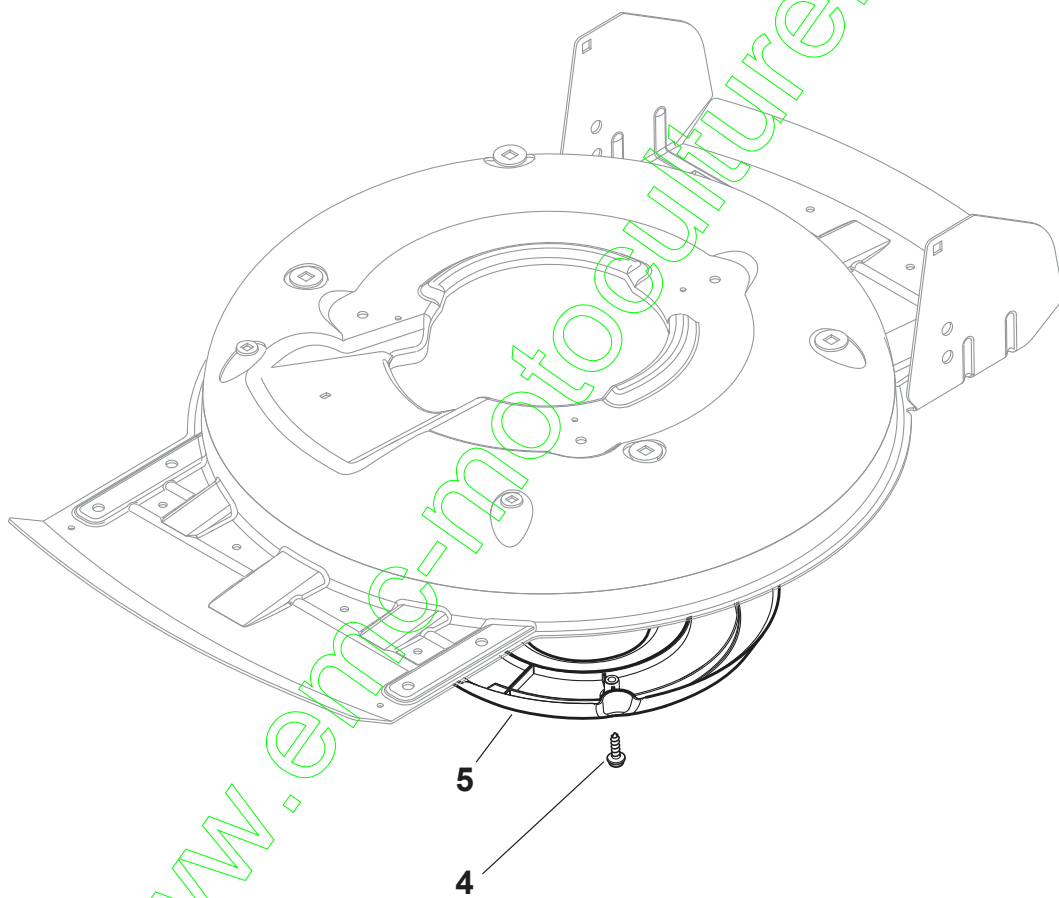

Utgåva Issue 2 - 2016		Remskydd Protection, Belt			
Pos. Fig.	Antal Q.ty	Art nr Part No	Benämning	Description	Anmärkning Notes
4	3	112728531/1	Skruv	Screw	
5	1	322060220/0	Remskydd	Belt Protection	

www.emc-motoculture.com