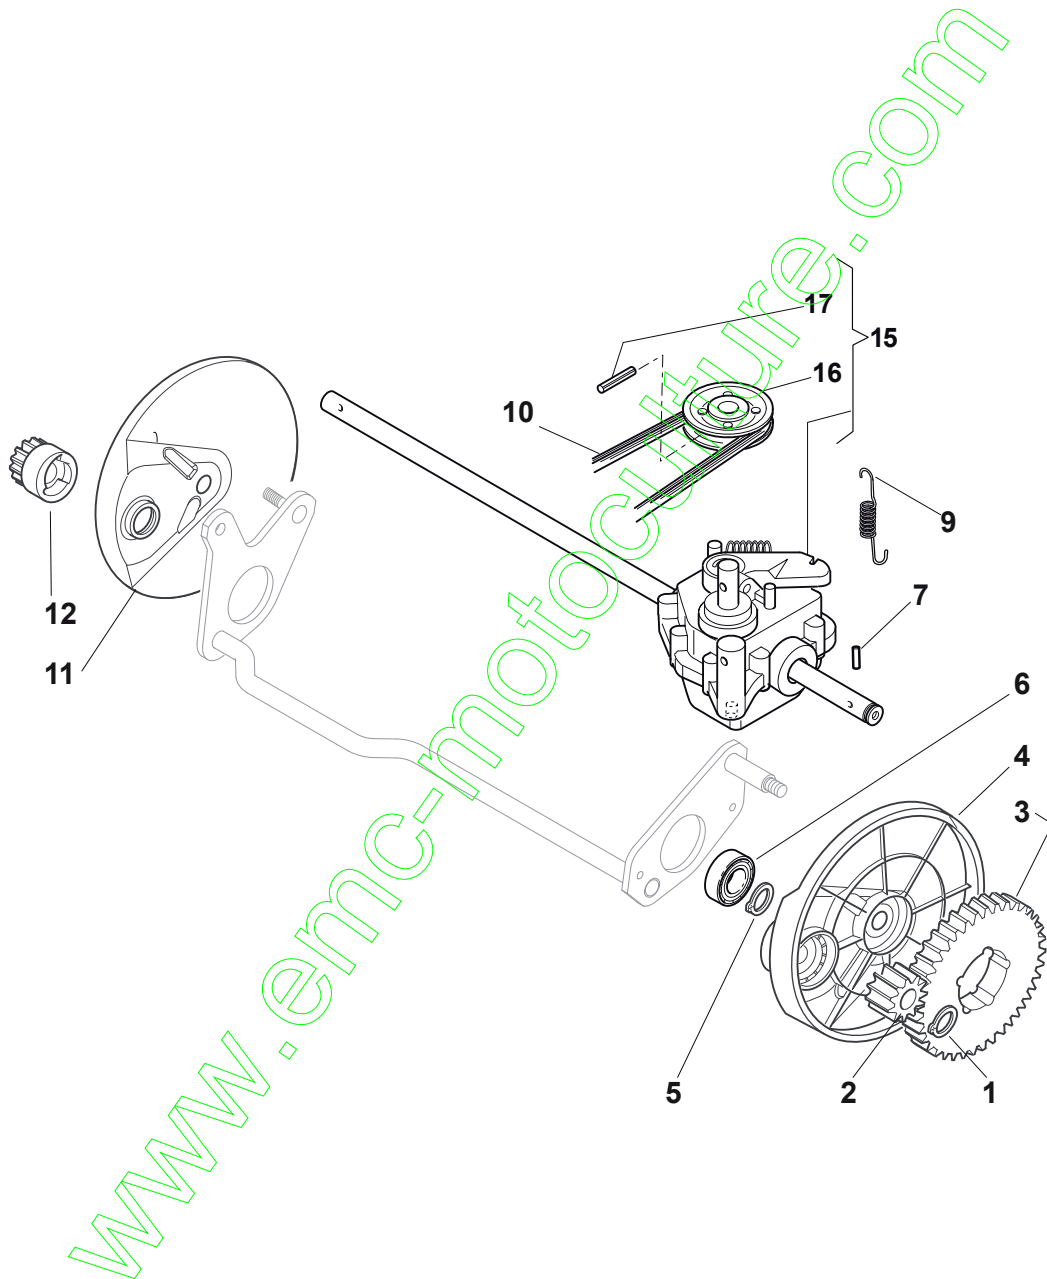

Utgåva Issue 2 - 2016		Bakhjulsdrivning		Transmission	
Pos. Fig.	Antal Q.ty	Art nr Part No	Benämning	Description	Anmärkning Notes
15	1	181003109/1	Transmission	Gear Box	
1	2	112608600/0	Segersäkringsåkring Sga12	Seeger	
2	1	122570120/1	Drev	Pinion Left	
3	2	122120105/1	Kransdrev	Ring Gear	
4	1	322600267/0	Plasthjulsskydd	Protection, Wheel	
5	2	112608600/0	Segersäkringsåkring Sga12	Seeger	
6	2	119216035/0	Lager	Bearing	
7	2	122753000/0	Spännstift	Pin	
9	1	122450439/0	Fjäder	Spring	
10	1	135064100/0	Drivrem	Belt	
11	1	322600267/0	Plasthjulsskydd	Protection, Wheel	
12	1	122570110/1	Drev	Pinion Right	
16	1	122601909/0	Remskiva	Pulley	
17	1	112645705/0	Spännstift	Elastic Pin	

www.emc-motoculture.com