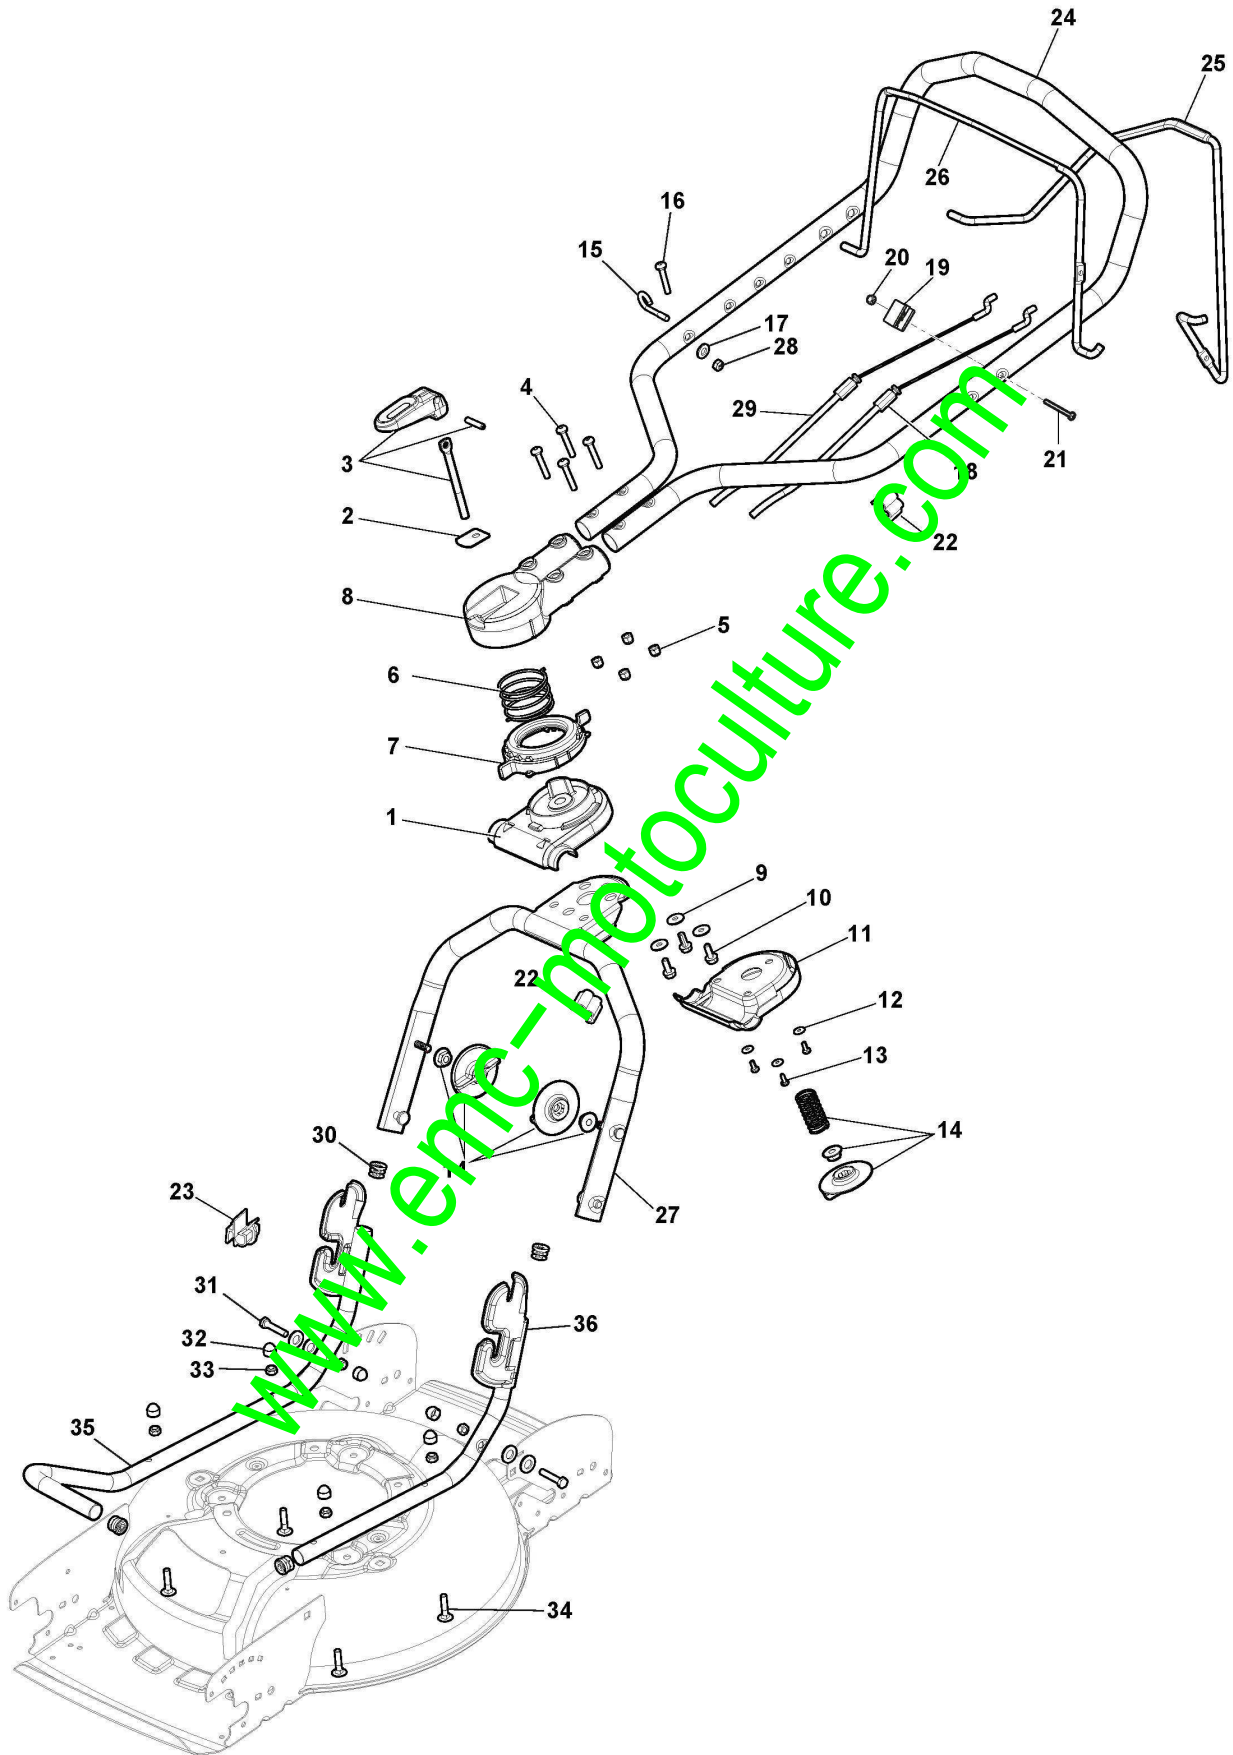

Mancheron

Réf. N°	Q.té :	Code article	Description	Articles	De	Jusqu'à
1	1	381005275/0	Poignée inférieure Couvercle supérieur			
2	1	322981479/0	Plaque de bloc			
3	1	381103382/1	Ens. Levier de pivot de poignée			
4	4	112735660/0	Vis			
5	4	112154520/0	Ecrou			
6	1	122450498/0	Ressort de pivot de poignée			
7	1	322245070/0	Bride de pivot de poignée			
8	1	381005277/0	Pivot de la poignée supérieure			
9	3	112523040/0	Rondelle			
10	3	112735599/0	Vis			
11	1	322570217/0	Poignée inférieure Couvercle inférieur			
12	3	112523000/1	Rondelle			
13	3	112728210/0	Vis			
14	1	381108620/0	Ens. de boutons			
15	1	122430323/0	Ressort	Not for model with electric start		
16	1	112727799/0	Vis	Not for model with electric start		
17	1	112521330/0	Rondelle	Not for model with electric start		
18	1	381030160/0	Câble Embrayage			
19	1	322551684/0	Support de câble ø25			
20	1	112154510/0	Ecrou			
21	1	112727783/0	Vis			
22	2	118390020/0	Fixation Cable			
23	1	133320504/0	Fixation Cable	Only for self propelled electric start		
24	1	381007690/0	Mancheron Supérieure, Jaune			
25	1	181103525/0	Levier Traction, Noir			
26	1	181103526/0	Levier De Frein			
27	1	381007696/0	Mancheron Intermédiaire, Jaune			
28	1	112154510/0	Ecrou	Not for model with electric start		
29	1	181030088/0	Cable Frein Moteur			
30	4	118566110/0	Emboîture			
31	2	112691115/0	Vis			
32	6	118203854/0	Capot			
33	6	112155000/0	Ecrou			
34	4	112818900/0	Vis			
35	1	381007706/0	Mancheron Inferieure Droit, Jaune			
36	1	381007708/0	Mancheron Inferieure Gauche, Jaune