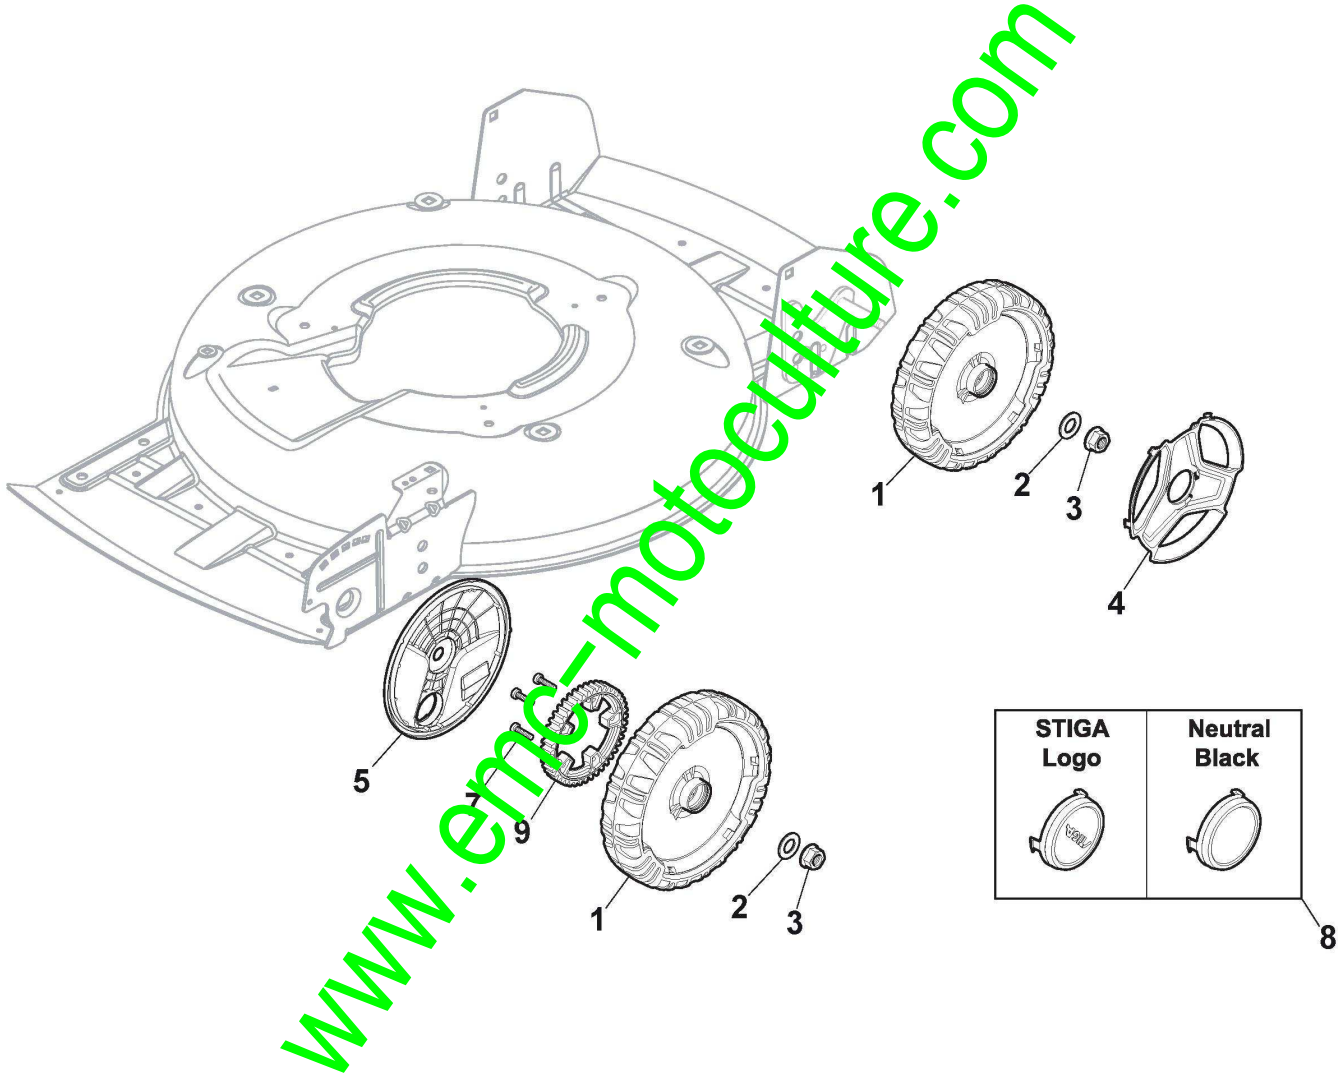

Roues et Couver-Moyeu

Réf. N°	Q.té :	Code article	Description	Articles	De	Jusqu'à
1	4	381007498/0	Roue Ø 210	Grooved Plastic		
2	4	112521350/0	Rondelle			
3	4	112155000/0	Ecrou			
4	4	322110796/0	Couvre-Moyeu Gris			
5	2	322600335/0	Protection Roue			
7	6	112728691/0	Vis			
8	4	322110798/0	Couvre-Moyeu Gris	with STIGA Logo		
9	1	322120119/0	Couronne			

www.emc-motoculture.com