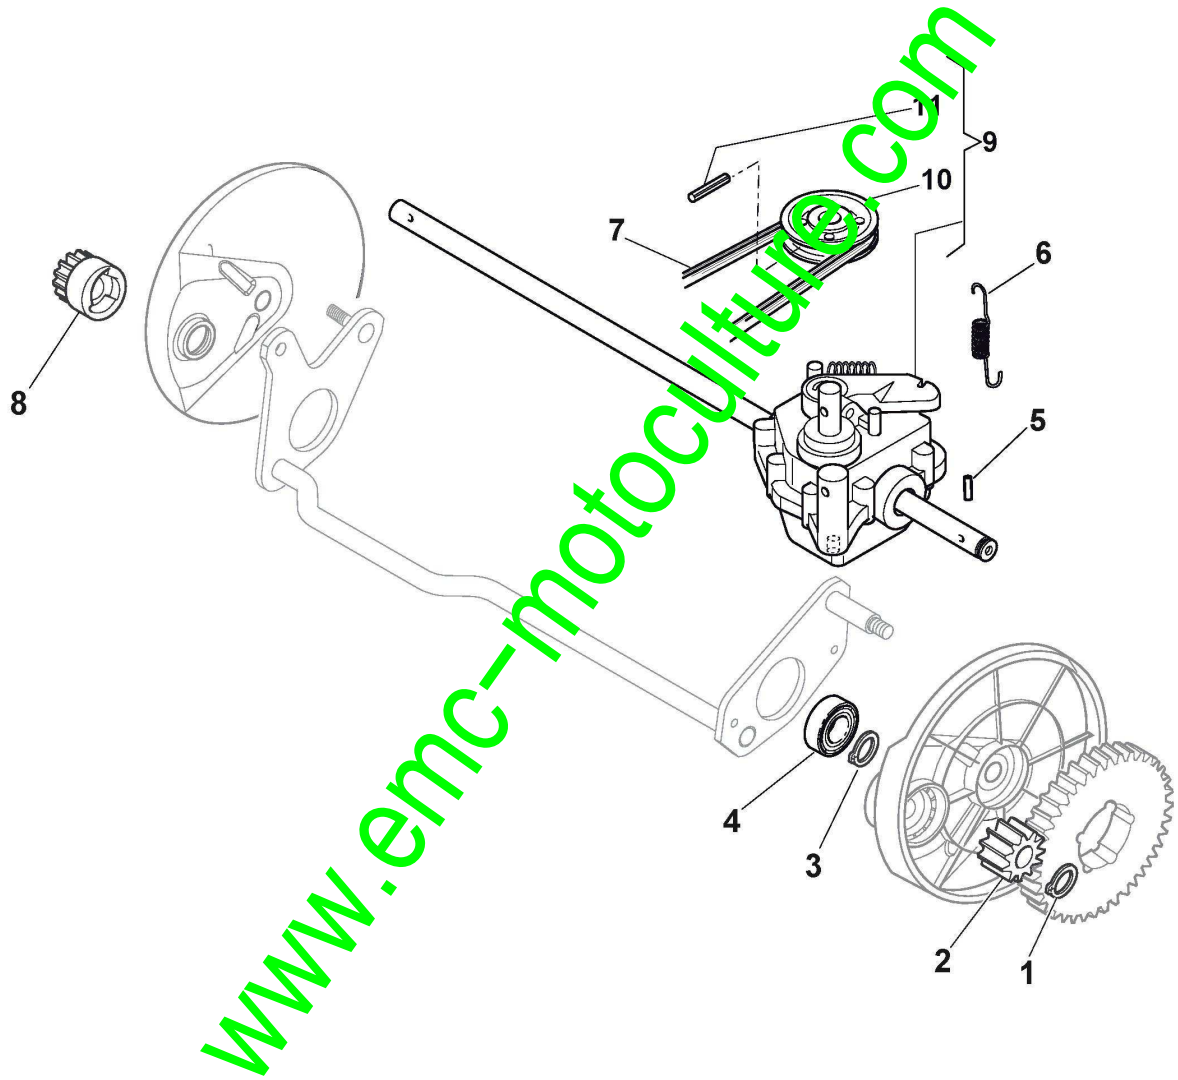

Châssis Et Reglage Hauteur Decoupe

Réf. N°	Q.té :	Code article	Description	Articles	De	Jusqu'à
1	1	381004735/1	Châssis Gris			
3	1	381302863/0	Axe Roues Avant			
12	4	112791011/0	Vis			
13	1	381545105/0	Plaquette Gauche			
14	4	112154510/0	Ecrou			
15	1	381545104/0	Plaquette Droit			
16	1	381302861/1	Axe Roues Arriere			
17	2	112789000/0	Vis			
18	1	381003331/1	Levier, Reglage Hauteur			
19	2	112154330/0	Ecrou			
20	1	112293200/0	Ecrou			
21	1	322399812/0	Poignée			
25	1	122033329/0	Tige Commande Reglage Hauteur			
26	2	112604899/0	Fixateur A Couronne			
27	1	122446184/0	Ressort			

www.emc-motoculture.com

Mesque

Réf. N°	Q.té :	Code article	Description	Articles	De	Jusqu'à
1	1	322226197/0	Mesque			
2	2	112728450/0	Vis			
3	1	322778421/0	Bride Gauche			
6	4	112793102/0	Vis			
7	1	322778419/0	Bride Droit			
8	4	112155000/0	Ecrou			
9	2	112815200/0	Vis			
10	2	322020400/0	Fixation Cable			
11	2	112728523/0	Vis			
12	2	112292102/0	Ecrou			
13	2	133320506/0	Fixation Cable			
14	1	114367494/2	Etiquette STIGA logo			
15	4	112523060/0	Rondelle			

www.emc-motoculture.com

Groupe Traction

Réf. N°	Q.té :	Code article	Description	Articles	De	Jusqu'à
1	2	112608600/0	Seeger			
2	1	122570120/1	Pignon Gauche			
3	2	112608600/0	Seeger			
4	2	119216035/0	Roulement			
5	2	122753000/0	Goupille			
6	1	122450437/0	Ressort		From	
6	1	122450439/0	Ressort			To
7	1	135063902/0	Courroie	Trapezoidal belt Z29.5		30-September-2017
7	1	135064105/0	Courroie Trapézoïdale	Trapezoidal belt Z30	From	
8	1	122570110/1	Pignon Droit		01-September-2017	
9	1	181003109/1	Groupe Traction			To
9	1	181003122/0	Groupe Traction		From	31-August-2016
9	1	181003127/0	Ens. Groupe Traction		From	
10	1	122601909/0	Poulie		01-October-2017	
11	1	112645705/0	Goupille Élastique	ø5X32		