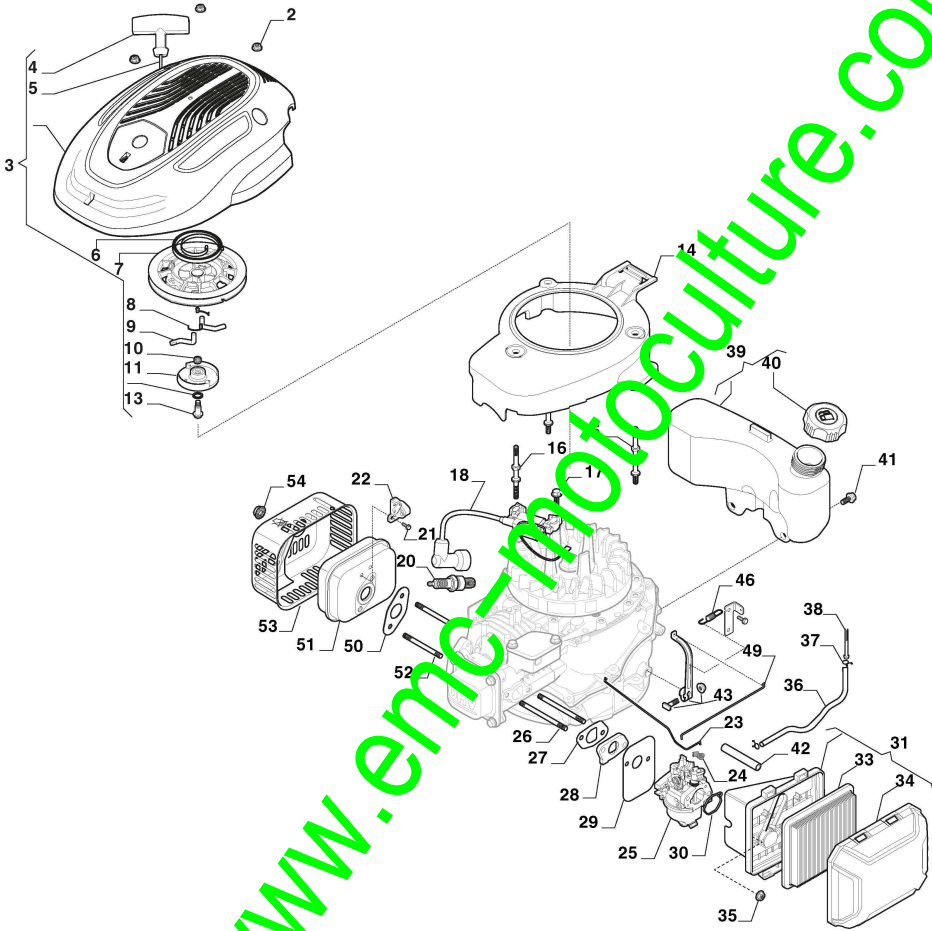

Moteur - Carburateur, Reservoir

Réf. N°	Q.té :	Code article	Description	Articles	De	Jusqu'à
2	3	112292102/0	Ecrou			
3	1	118551468/0	Set Starter			
4	1	118551619/0	Poignée Démarrage			
5	1	118550779/0	Câble Démarrage			
6	1	118551621/0	Ressort Démarrage			
7	1	118551620/0	Poulie Démarrage			
8	2	118551626/0	Ressort			
9	2	118551622/0	Ratchet, Starter			
10	1	118551625/0	Ressort			
11	1	118551623/0	Couvercle			
13	1	118551624/0	Stud			
14	1	118551788/0	Conduit D'Air			
15	2	118550907/0	Pivot			
16	1	118550906/0	Pivot			
17	1	112791500/0	Vis			
18	1	118551474/0	Elektronikspule			
20	1	1111-9206-01	Spark Plug (Rc12Yc)			
21	2	112789000/0	Vis			
22	1	118551456/0	Commande Starter			
23	1	118551459/0	Stange			
24	1	118551352/0	Butée			
25	1	118551450/1	Vergaser			
26	2	118550930/0	Prisonnier			
27	1	118550929/0	Garniture			
28	1	118552513/0	Blocage Thermique			
29	1	118550927/0	Garniture			
30	1	118551124/0	Garniture			
31	1	118551462/0	Lufffilter			
33	1	118550257/0	Filtre À Air			
34	1	118551463/0	Couvercle Filtre Air			
35	2	112292102/0	Ecrou			
36	1	118551480/1	Kraftstoffleitung			
37	2	118550918/0	Collier Tuyau			
38	1	118550314/0	Filtre Carburant			
39	1	118551453/0	Tank			
40	1	118551455/0	Bouchon Reservoir			
41	2	112791400/0	Vis			
42	1	118551479/0	Tuyau Soupirail			
43	1	118550933/0	Gouverneur Levier			
46	1	118551458/0	Ressort			
49	1	118551457/0	Lien De Gouverneur			
50	1	118550898/0	Garniture Silencieux			
51	1	118551465/0	Schalldämpfer			
52	2	118550930/0	Prisonnier			
53	1	118551466/0	Protection Silencieux			
54	2	118550806/0	Ecrou			

www.emc-motoculture.com