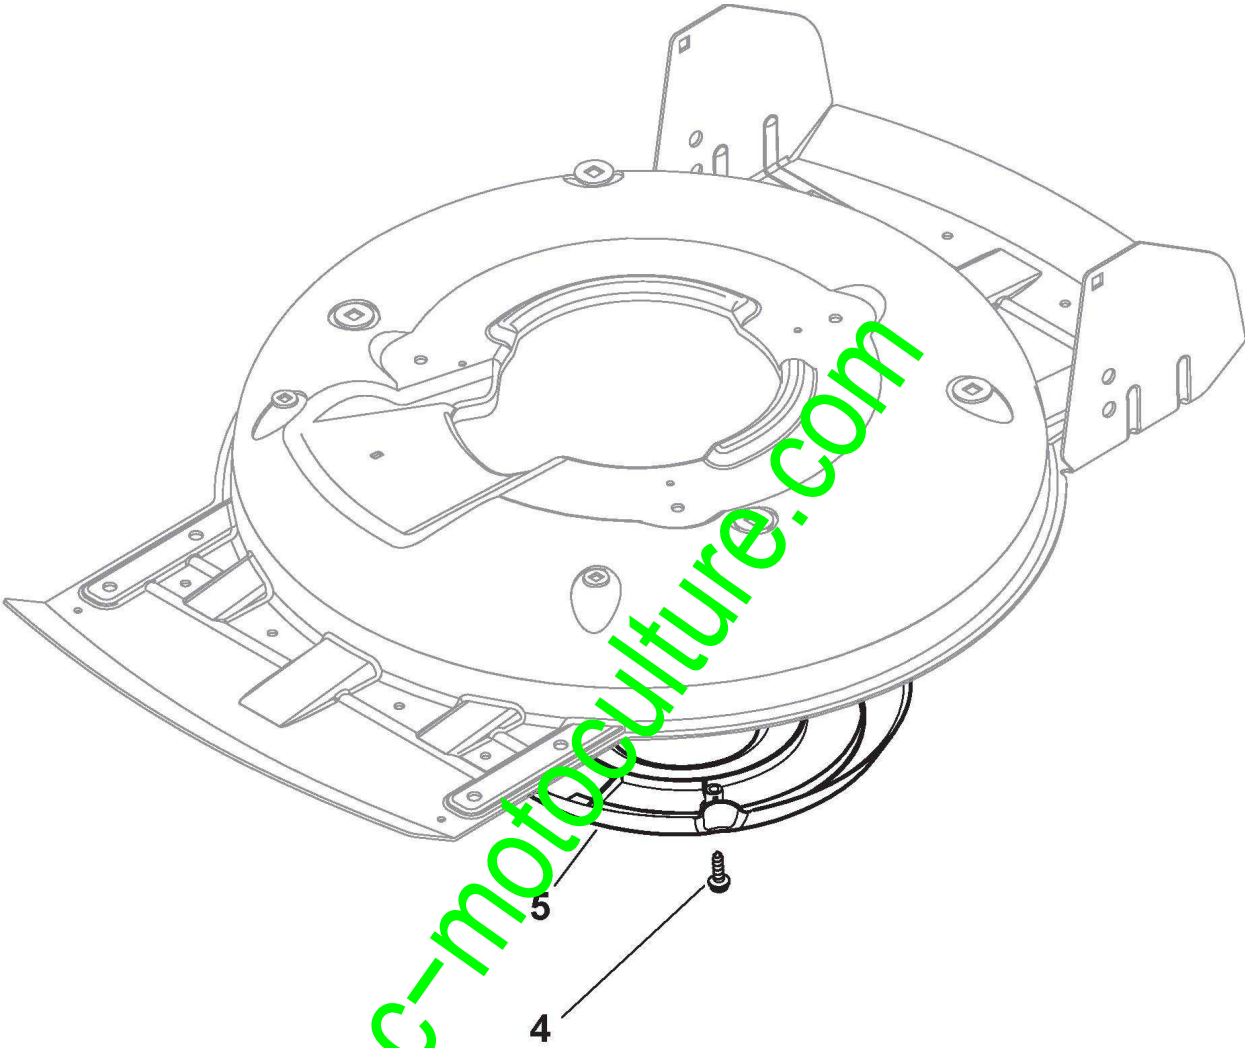

Protection Courroie

Réf. N°	Q.té :	Code article	Description	Articles	De	Jusqu'à
4	3	112728530/0	Vis			To
4	3	112728531/0	Vis		From	31-August-2015
5	1	322060220/0	Protection Courroie			

www.emc-motoculture.com