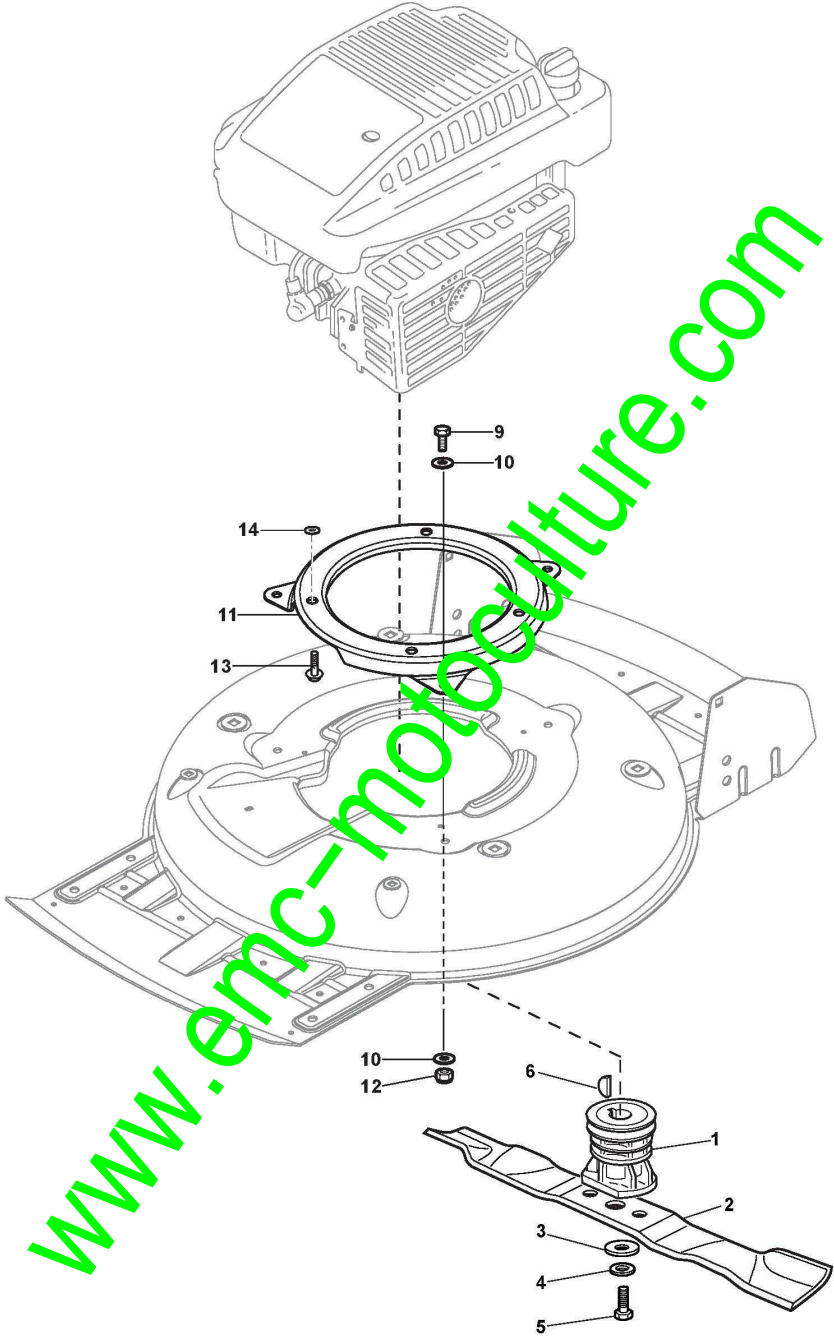

Lame De Coupe

Réf. N°	Q.té :	Code article	Description	Articles	De	Jusqu'à
1	1	122465607/3	Moyeu Avec Poulie, Arbre Moteur Ø 22.2			To 31-january- 2019
1	1	122465607/4	Moyeu Avec Poulie, Arbre Moteur Ø 22.2		From 01-Februar	
2	1	181004146/0	Lame Standard			
3	1	122160400/0	Disque Elastique			
4	1	112523080/0	Rondelle			
5	1	112735698/0	Vis			
6	1	112139100/0	Languette			
9	3	112793102/0	Vis			
10	6	112523060/0	Rondelle			
11	1	322207219/1	Bride			
12	3	112155000/0	Ecrou			
13	3	112735108/1	Vis			
14	3	112521360/0	Rondelle			

www.emc-motoculture.com