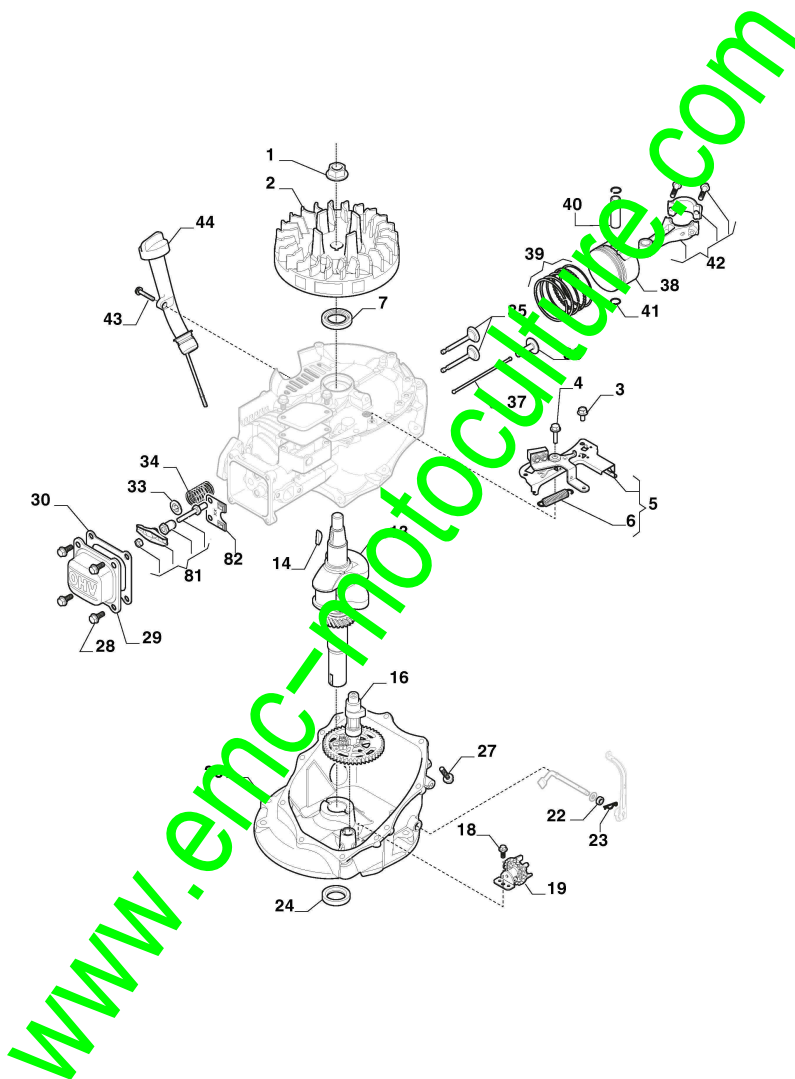

Moteur - Piston, Arbre Moteur

Réf. N°	Q.té :	Code article	Description	Articles	De	Jusqu'à
1	1	118550336/0	Ecrou			
2	1	118552512/0	Ens. Volant			
3	1	118551277/0	Boulon			
4	1	112791500/0	Vis			
5	1	118551486/0	Bremse			
6	1	118551522/0	Ressort			
7	1	118550300/0	Anneau De Tenue			
13	1	118551484/0	Set Motorwelle			
14	1	118550288/0	Clé de volant			
16	1	118551448/0	Arbre À Cames			
18	1	112789000/0	Vis			
19	1	118551460/0	Ens. Régulateur De Vitesse			
22	1	118550935/0	Anneau De Tenue			
23	1	118550856/0	Goupille			
24	1	118550379/0	Anneau De Tenue			
25	1	118552520/0	Carter Moteur			
27	10	112791500/0	Vis			
28	4	118551276/0	Boulon			
29	1	118550891/0	Cache-Soupapes			
30	1	118550892/0	Garniture			
31	2	118550893/0	Ens. Culbuteur			
32	1	118550894/0	Plaque			
33	2	118550895/0	Butée			
34	2	118550896/0	Ressort			
35	1	118550910/0	Ens. Soupape Aspiration + Évacuation			
36	2	118551449/0	Ventilheber			
37	2	118551251/0	Tige			
38	1	118552518/0	Set Kolben			
39	1	118551445/0	Ens. Bagues Élastiques			
40	1	118550915/0	Pointeau Piston			
41	2	118550914/0	Circlip Pointeau			
42	1	118551446/0	Ens. Bielle			
43	1	112791500/0	Vis			
44	1	118551444/0	Gesamtansatz Ölstandrohr			

www.emc-motoculture.com