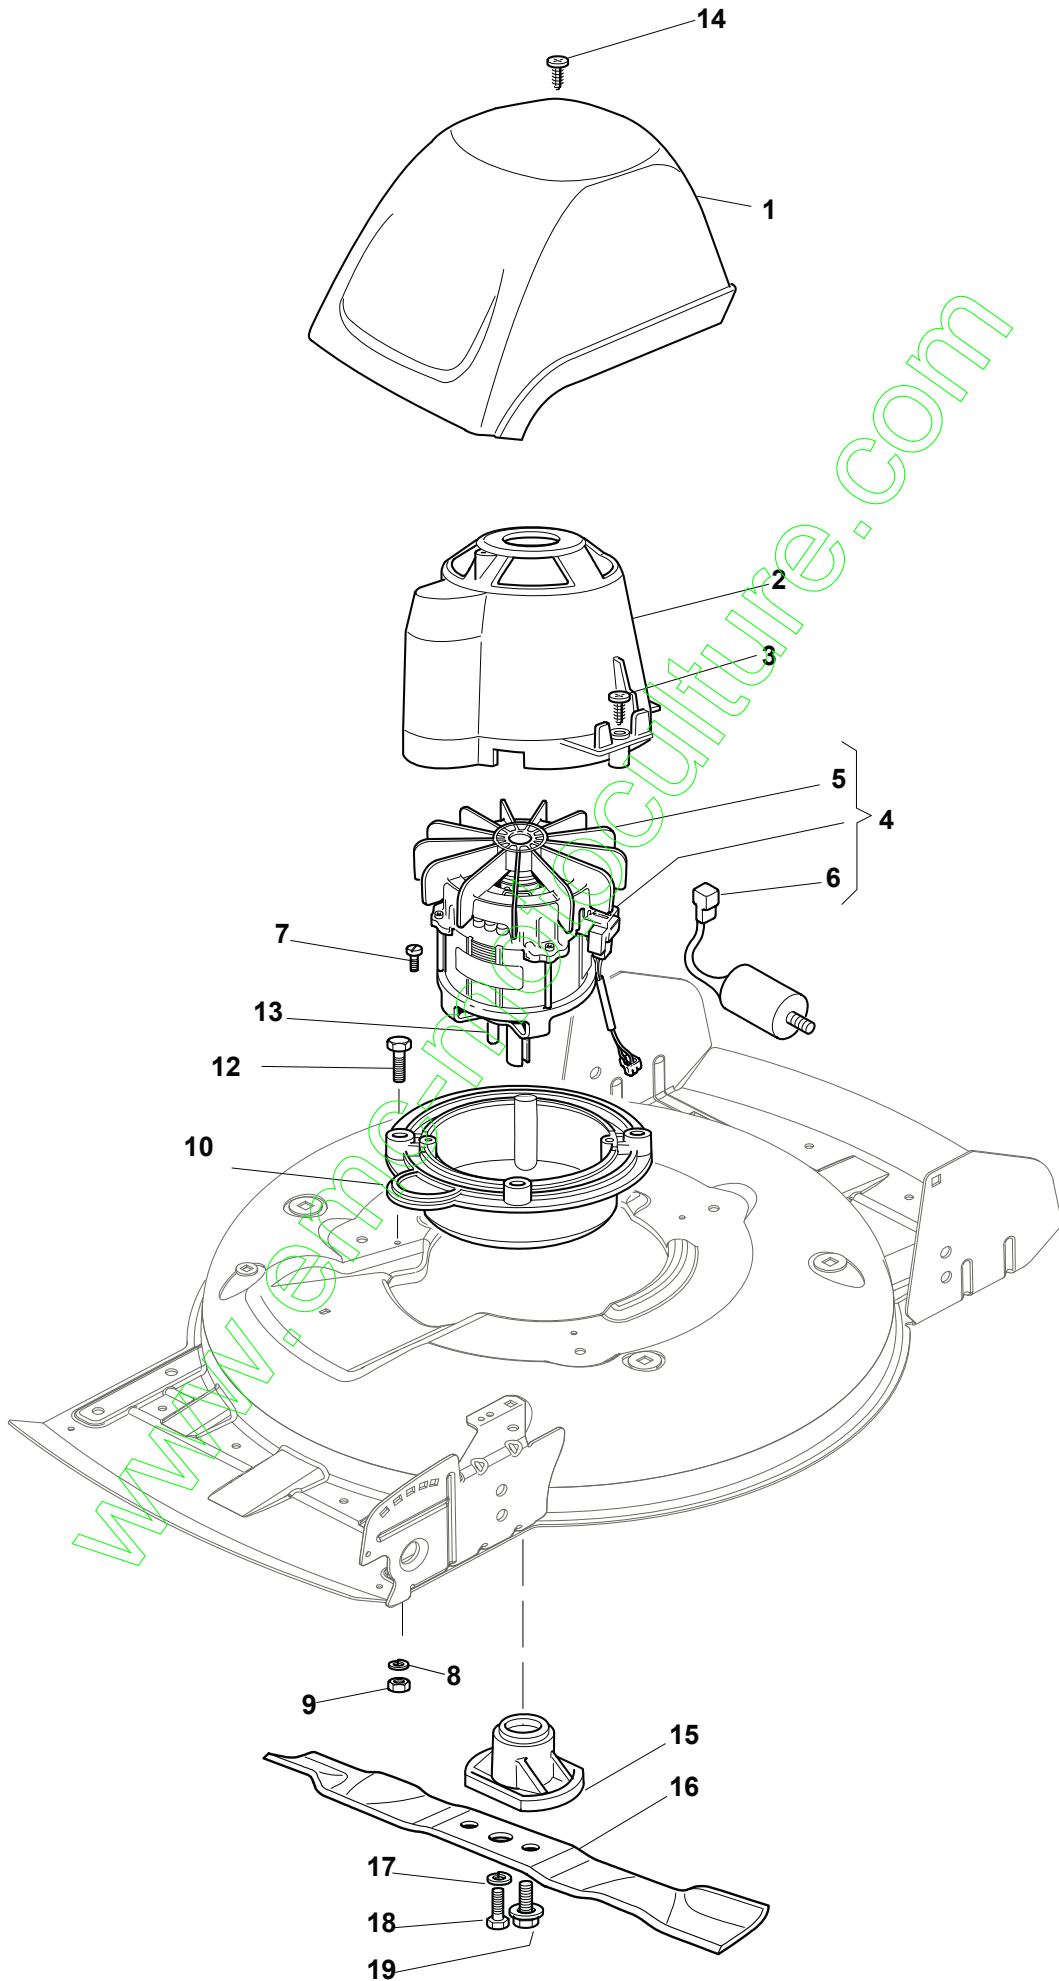

www.emc-motoculture.com

MULTICLIP 50 EL SVAN

www.emc-motoculture.com

MULTICLIP 50 EL SVAN

Pos. Fig.	Antal Quantity	Art No Part No	Benämning	Description	Anmärkning Notes
1	1	81007017/2	Styre-överdel	Handle, Upper Part	
2	2	22192000/1	Distans	Clamp	
3	1	381600503/3	Manöverdosa	Dead Hand Switch	
4	4	12728701/0	Skruv	Screw	
5	1	22195101/4	Kabelhållare	Fairlead	
6	1	22010251/0	Stång	Rod, Fairlead Bearing	
7	1	322230350/1	Vridpunkt	Fulcrum Pin	
8	1	22450115/0	Fjäder	Spring	
9	1	322785144/1	Fäste	Support	
10	1	322322885/1	Reglagebygel-gul	Lever, Engine Brake	

www.emc-motoculture.com

MULTICLIP 50 EL SVAN

MULTICLIP 50 EL SVAN

Pos. Fig.	Antal Quantity	Art No Part No	Benämning	Description	Anmärkning Notes
1	8	22122200/0	Panel	Bearing	
2	2	381007420/1	Hjul Ø 170	Wheel Ø 170	
3	2	22110491/0	Navkapsel-grå	Hub Cap Grey	
4	2	381007390/1	Hjul Ø 210	Wheel Ø 210	
5	2	22110492/0	Navkapsel-grå	Hub Cap Grey	
6	4	12523060/0	Bricka	Washer	
7	4	12155000/0	Mutter	Nut	
8	4	12530150/0	Bricka	Elastic Washer	

www.emc-motoculture.com

MULTICLIP 50 EL SVAN

MULTICLIP 50 EL SVAN

Pos. Fig.	Antal Quantity	Art No Part No	Benämning	Description	Anmärkning Notes
1	1	22055053/1	Motorkåpa	Cover	
2	1	22785061/0	Huvstöd	Support, Cover	
3	4	12728710/0	Skruv	Screw	
4	1	118563665/0	Elmotor	Motor Leo	
4	1	18563605/0	Elmotor	Motor Atb	
5	1	18740054/0	Fläkt	Fan Motor	
6	1	18222045/0	Kondensator	Condenser 16 µf	
7	4	12735410/0	Skruv	Screw	
8	4	12583500/0	Bricka	Grower	
9	4	12293200/0	Mutter	Nut	
10	1	322207211/4	Fläns	Flange	
12	4	12793700/0	Skruv	Screw	
13	1	12139440/0	Kil	Feather	
14	2	12728680/0	Skruv	Screw	
15	1	322463186/3	Nav	Hub	
16	1	81004146/0	Kniv	Blade Standard	
17	2	12583500/0	Bricka	Grower	
18	2	12793101/0	Skruv	Screw	
19	1	381004352/1	Skruv	Screw	