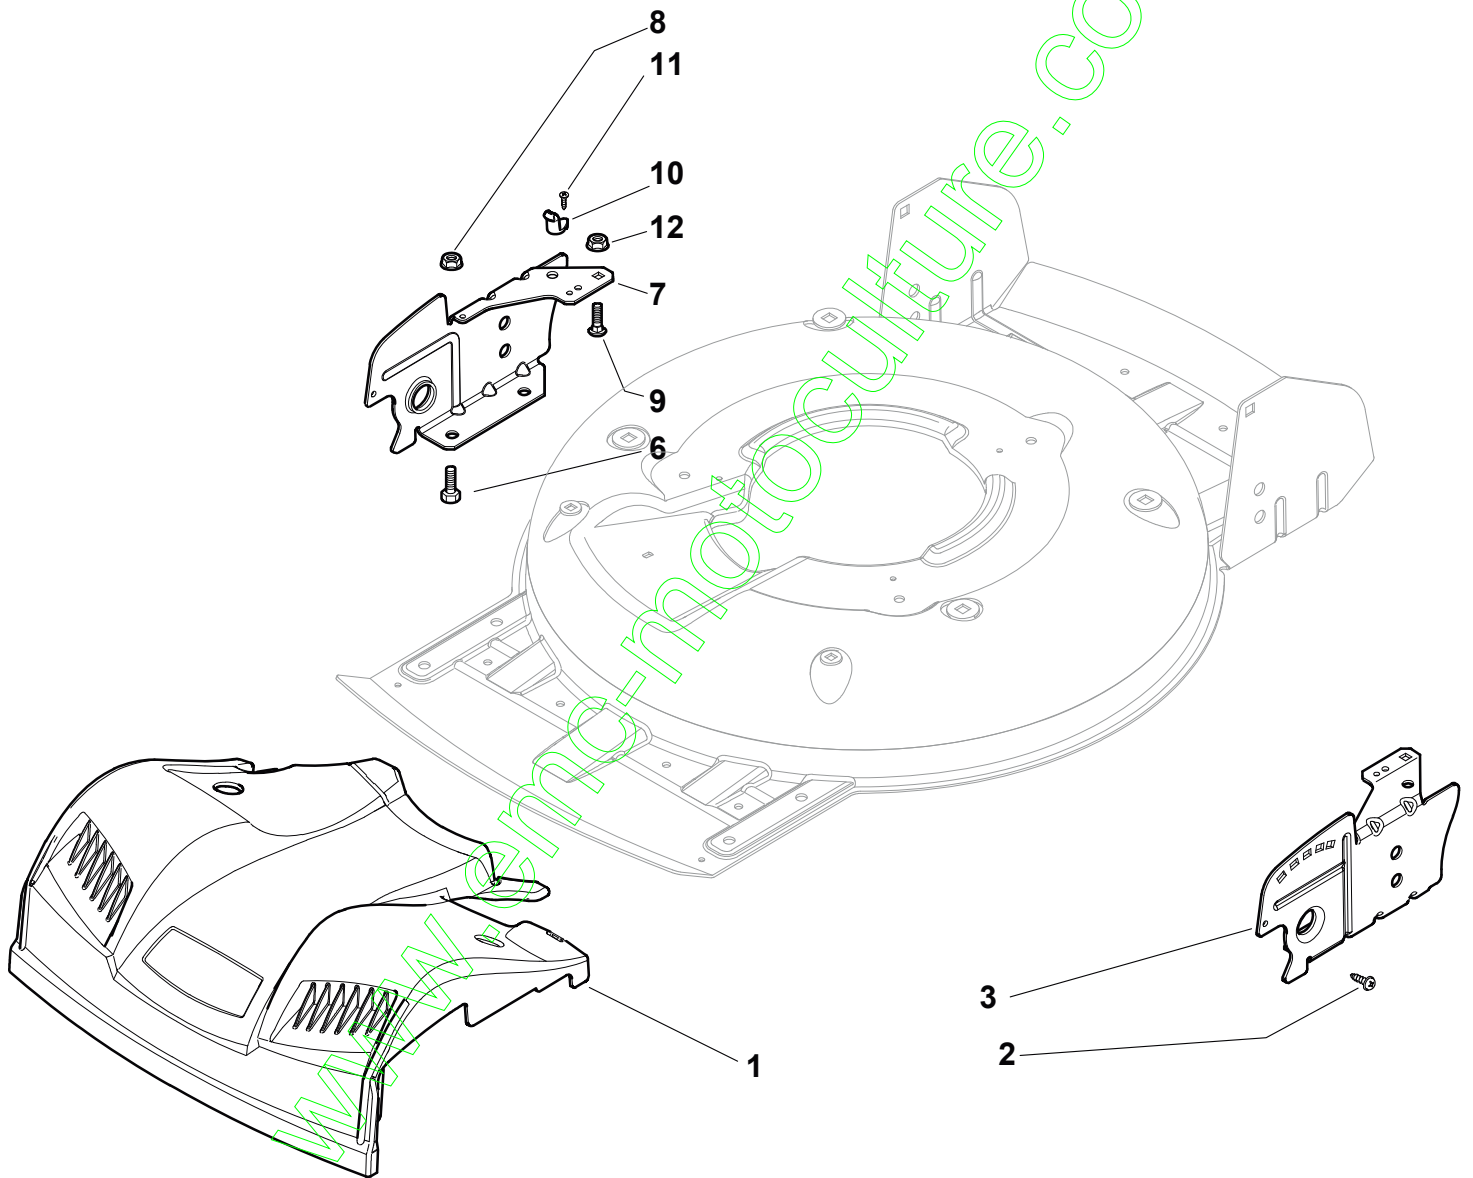

THIS INFORMATION IS NOT INTENDED FOR SALE OR RESALE, AND THIS NOTICE MUST REMAIN ON ALL COPIES.

MULTICLIP 50 EL SVAN

MULTICLIP 50 EL SVAN

Pos. Fig.	Antal Quantity	Art No Part No	Benämning	Description	Anmärkning Notes
1	4	12293200/0	Mutter	Nut	
2	4	12583500/0	Bricka	Grower	
3	4	12523070/0	Bricka	Washer	
4	4	22735547/0	Höjdinställn.sektor	Sector, Height Adjustment	
5	4	81005082/0	Hjulfäste	Support, Wheel	
6	4	81003286/0	Höjdinställningsspak	Lever, Height Adjustment	
7	4	22519811/0	Stift	Pin	
8	1	81002907/1	Chassi-gul	Deck Yellow	

www.emc-motoculture.com

MULTICLIP 50 EL SVAN

MULTICLIP 50 EL SVAN

Pos. Fig.	Antal Quantity	Art No Part No	Benämning	Description	Anmärkning Notes
1	1	322226133/0	Frontkåpa-svart	Mask, Black	
2	2	12728523/0	Skruv	Screw	
3	1	22778421/0	Fäste-vä	Bracket, L	
6	4	12792611/0	Skruv	Screw	
7	1	22778419/0	Fäste-hö	Bracket, R	
8	4	12293201/0	Mutter	Nut	
9	2	12815200/0	Skruv	Screw	
10	2	22020400/0	Hållare	Fairlead	
11	2	12728523/0	Skruv	Screw	
12	2	12292102/0	Mutter (Hydro)	Nut	