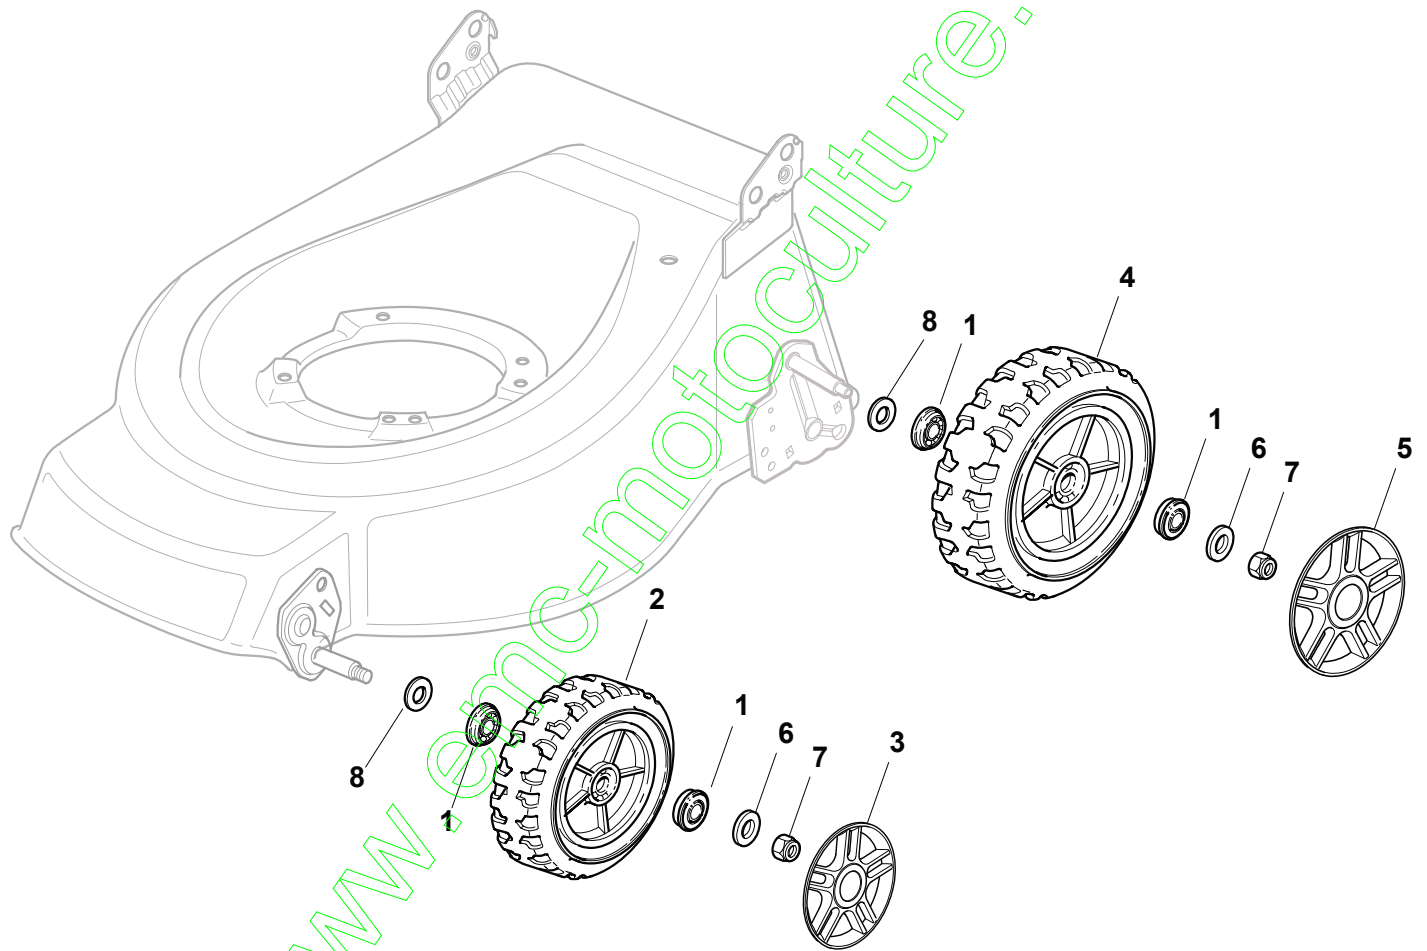

www.emc-motoculture.com

MULTICLIP 50 EL SVAN

MULTICLIP 50 EL SVAN

Pos. Fig.	Antal Quantity	Art No Part No	Benämning	Description	Anmärkning Notes
10	3	12728530/0	Skruv	Screw	
11	1	22060220/0	Remskydd	Protection	
15	1	322207219/1	Fläns	Flange	
16	3	12792611/0	Skruv	Screw	
17	6	12523060/0	Bricka	Washer	
18	3	12293201/0	Mutter	Nut	
21	1	81006667/0	Styre-underdel	Handle, Lower Part	
22	2	18566110/0	Skydd-grå	Cap	
23	4	12818900/0	Skruv	Screw	
24	4	12155000/0	Mutter	Nut	
25	4	18203854/0	Tätningshylsa	Protection	
26	4	12818900/0	Skruv	Screw	
27	2	12819202/0	Skruv	Screw	
28	4	22680006/1	Bricka	Washer	
29	4	322399804/1	Knopp	Knob	
30	4	12293200/0	Mutter	Nut	
31	1	81006669/0	Styre-mellandel	Handle, Middle Part	
32	2	12819201/0	Skruv	Screw	
33	2	12760475/0	Skruv	Screw	
34	2	22551578/0	Plåt	Plate	
35	2	12154330/0	Mutter	Nut	

www.emc-motoculture.com

MULTICLIP 50 EL SVAN

www.emc-motoculture.com

MULTICLIP 50 EL SVAN

Pos. Fig.	Antal Quantity	Art No Part No	Benämning	Description	Anmärkning Notes
1	1	81007017/2	Styre-överdel	Handle, Upper Part	
2	2	22192000/1	Distans	Clamp	
3	1	381600503/3	Manöverdosa	Dead Hand Switch	
4	4	12728701/0	Skruv	Screw	
5	1	22195101/4	Kabelhållare	Fairlead	
6	1	22010251/0	Stång	Rod, Fairlead Bearing	
7	1	322230350/1	Vridpunkt	Fulcrum Pin	
8	1	22450115/0	Fjäder	Spring	
9	1	322785144/1	Fäste	Support	
10	1	322322885/1	Reglagebygel-gul	Lever, Engine Brake	

www.emc-motoculture.com

MULTICLIP 50 EL SVAN

MULTICLIP 50 EL SVAN

Pos. Fig.	Antal Quantity	Art No Part No	Benämning	Description	Anmärkning Notes
1	8	22122200/0	Panel	Bearing	
2	2	381007420/1	Hjul Ø 170	Wheel Ø 170	
3	2	22110491/0	Navkapsel-grå	Hub Cap Grey	
4	2	381007390/1	Hjul Ø 210	Wheel Ø 210	
5	2	22110492/0	Navkapsel-grå	Hub Cap Grey	
6	4	12523060/0	Bricka	Washer	
7	4	12155000/0	Mutter	Nut	
8	4	12530150/0	Bricka	Elastic Washer	