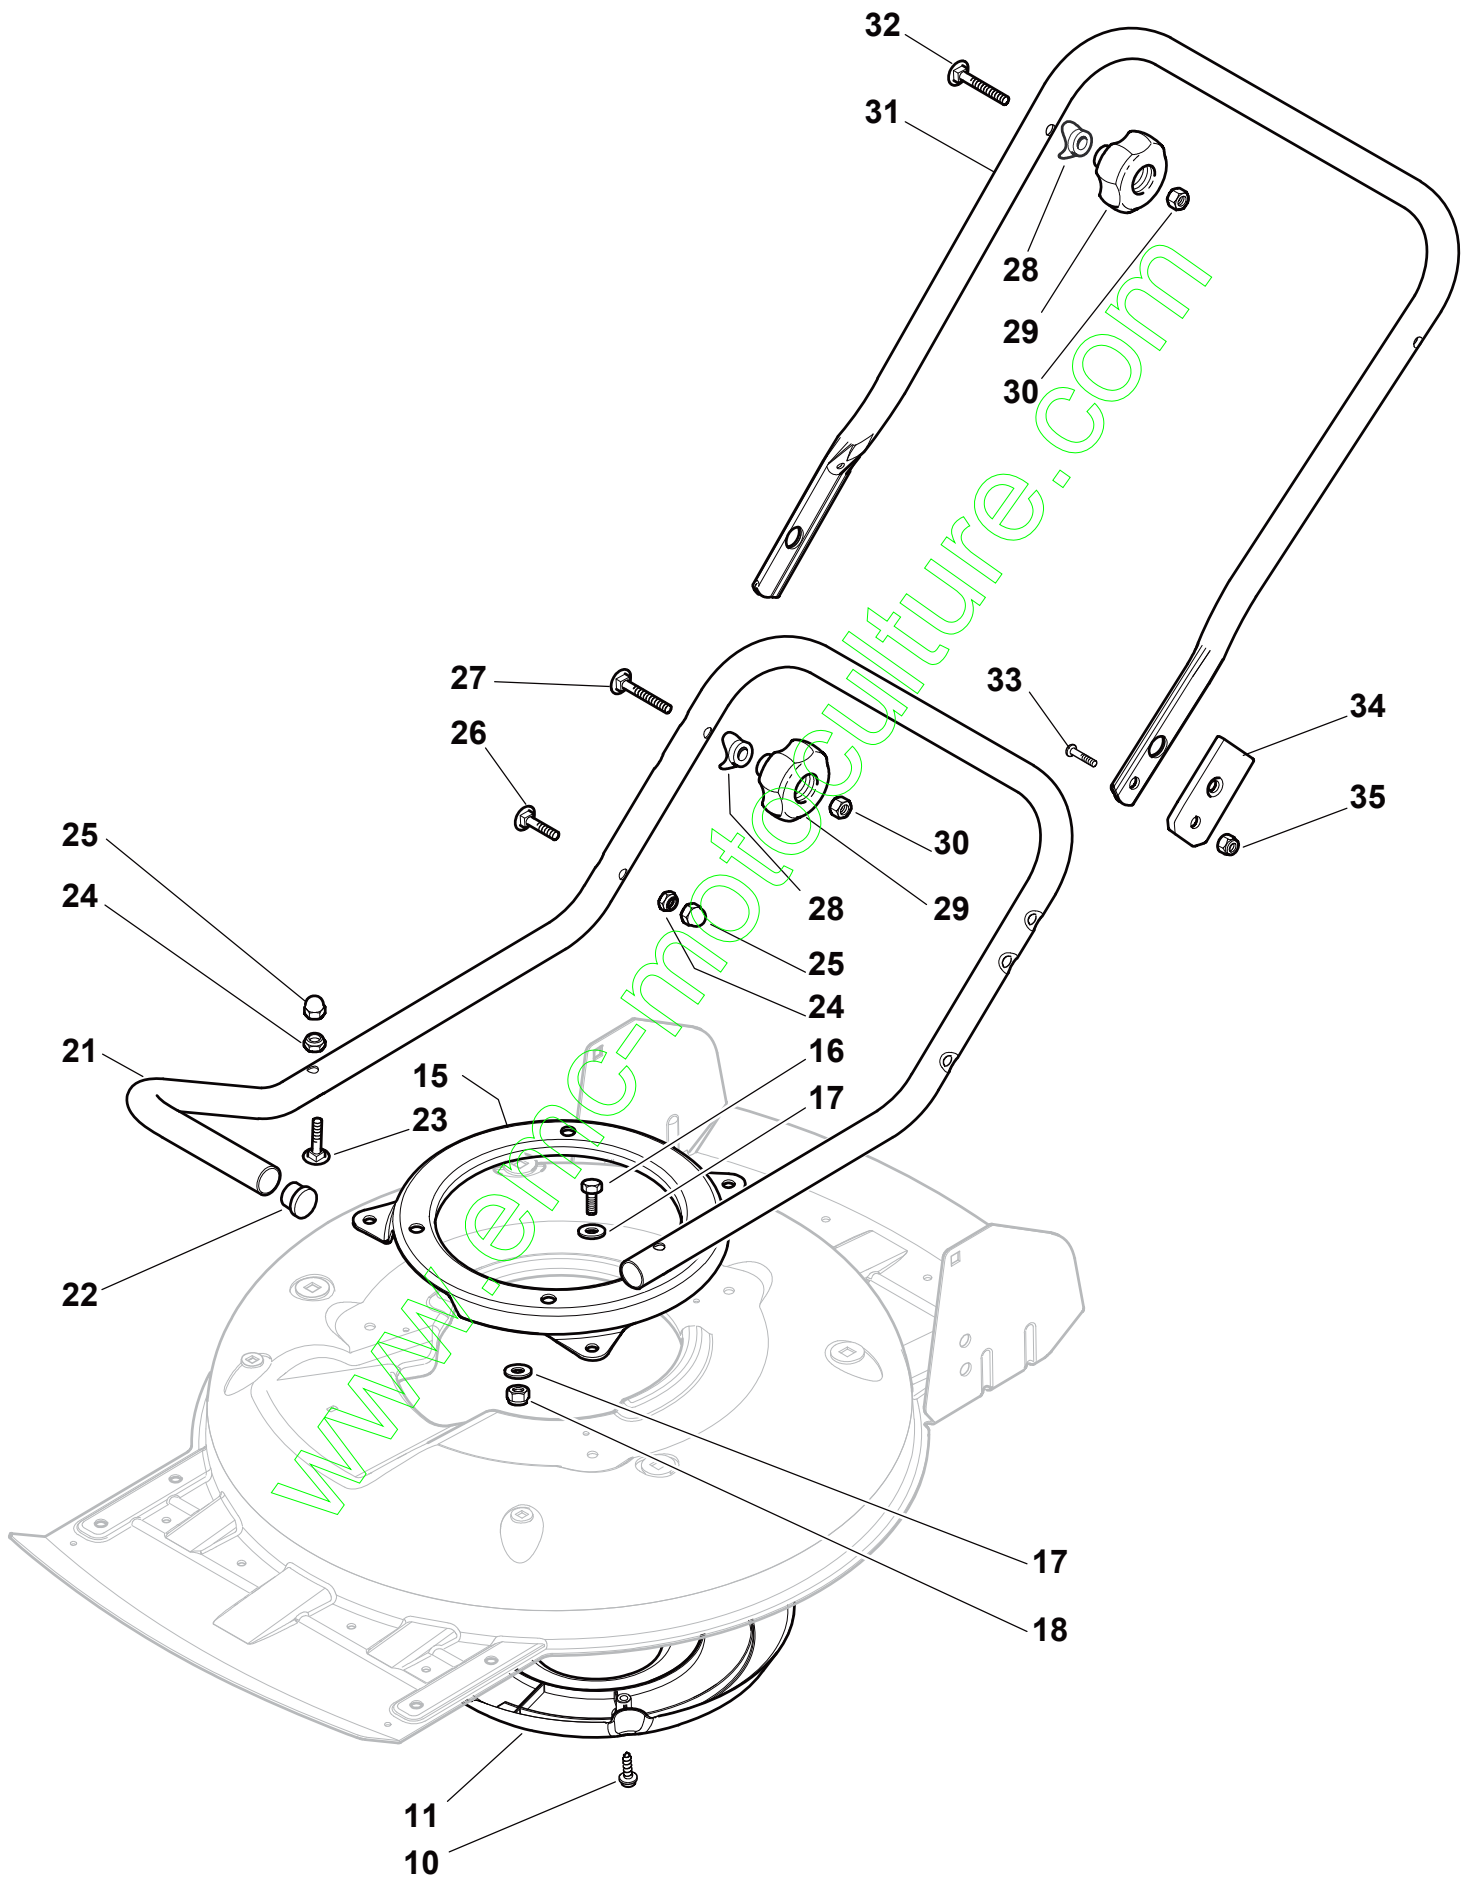

www.emc-motoculture.com

MULTICLIP 50 EL SVAN

MULTICLIP 50 EL SVAN

Pos. Fig.	Antal Quantity	Art No Part No	Benämning	Description	Anmärkning Notes
1	1	322226133/0	Frontkåpa-svart	Mask, Black	
2	2	12728523/0	Skruv	Screw	
3	1	22778421/0	Fäste-vä	Bracket, L	
6	4	12792611/0	Skruv	Screw	
7	1	22778419/0	Fäste-hö	Bracket, R	
8	4	12293201/0	Mutter	Nut	
9	2	12815200/0	Skruv	Screw	
10	2	22020400/0	Hållare	Fairlead	
11	2	12728523/0	Skruv	Screw	
12	2	12292102/0	Mutter (Hydro)	Nut	

www.emc-motoculture.com

MULTICLIP 50 EL SVAN

MULTICLIP 50 EL SVAN

Pos. Fig.	Antal Quantity	Art No Part No	Benämning	Description	Anmärkning Notes
10	3	12728530/0	Skruv	Screw	
11	1	22060220/0	Remskydd	Protection	
15	1	322207219/1	Fläns	Flange	
16	3	12792611/0	Skruv	Screw	
17	6	12523060/0	Bricka	Washer	
18	3	12293201/0	Mutter	Nut	
21	1	81006667/0	Styre-underdel	Handle, Lower Part	
22	2	18566110/0	Skydd-grå	Cap	
23	4	12818900/0	Skruv	Screw	
24	4	12155000/0	Mutter	Nut	
25	4	18203854/0	Tätningshylsa	Protection	
26	4	12818900/0	Skruv	Screw	
27	2	12819202/0	Skruv	Screw	
28	4	22680006/1	Bricka	Washer	
29	4	322399804/1	Knopp	Knob	
30	4	12293200/0	Mutter	Nut	
31	1	81006669/0	Styre-mellandel	Handle, Middle Part	
32	2	12819201/0	Skruv	Screw	
33	2	12760475/0	Skruv	Screw	
34	2	22551578/0	Plåt	Plate	
35	2	12154330/0	Mutter	Nut	

www.emc-motoculture.com

MULTICLIP 50 EL SVAN

www.emc-motoculture.com

MULTICLIP 50 EL SVAN

Pos. Fig.	Antal Quantity	Art No Part No	Benämning	Description	Anmärkning Notes
1	1	81007017/2	Styre-överdel	Handle, Upper Part	
2	2	22192000/1	Distans	Clamp	
3	1	381600503/3	Manöverdosa	Dead Hand Switch	
4	4	12728701/0	Skruv	Screw	
5	1	22195101/4	Kabelhållare	Fairlead	
6	1	22010251/0	Stång	Rod, Fairlead Bearing	
7	1	322230350/1	Vridpunkt	Fulcrum Pin	
8	1	22450115/0	Fjäder	Spring	
9	1	322785144/1	Fäste	Support	
10	1	322322885/1	Reglagebygel-gul	Lever, Engine Brake	