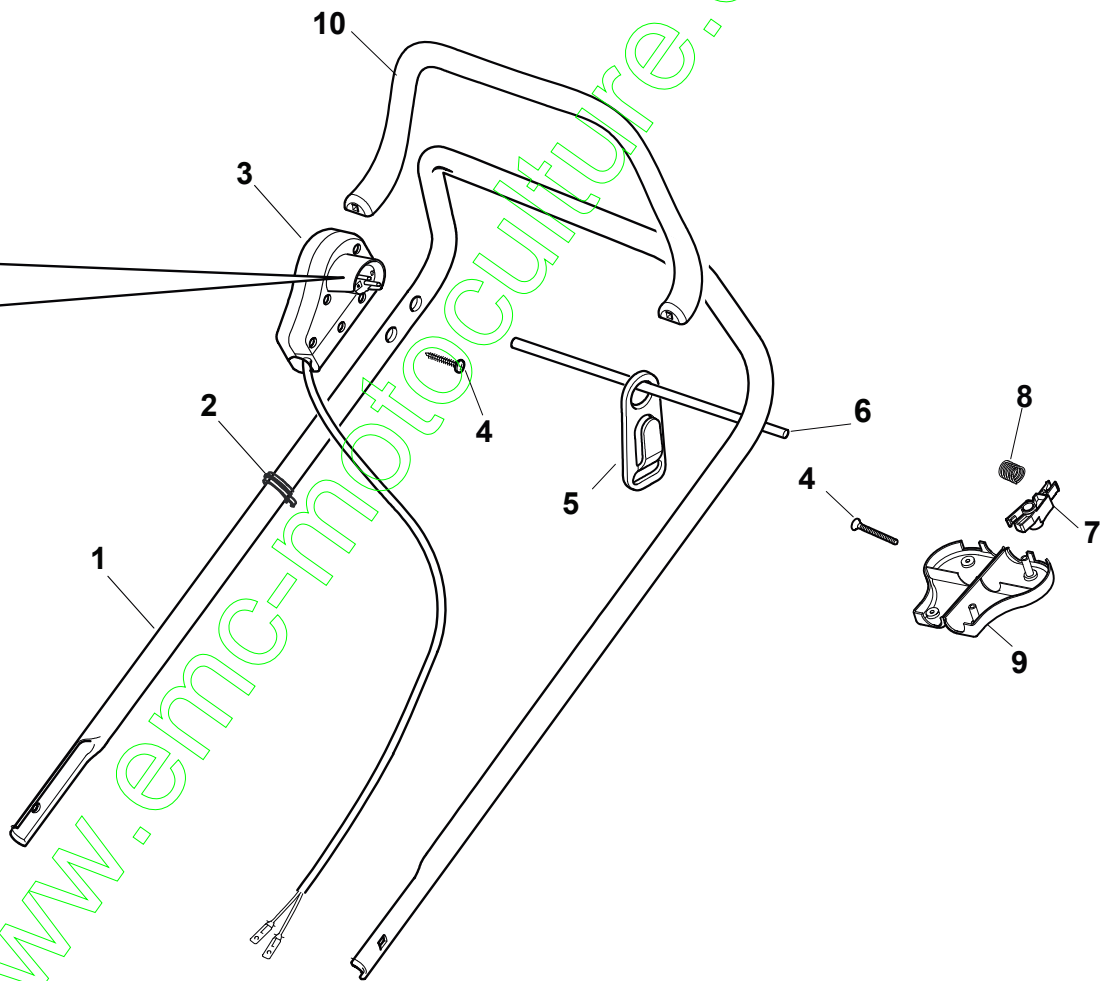

www.emc-motoculture.com

MULTICLIP 50 EL SVAN

MULTICLIP 50 EL SVAN

Pos. Fig.	Antal Quantity	Art No Part No	Benämning	Description	Anmärkning Notes
10	3	12728530/0	Skruv	Screw	
11	1	22060220/0	Remskydd	Protection	
15	1	322207219/1	Fläns	Flange	
16	3	12792611/0	Skruv	Screw	
17	6	12523060/0	Bricka	Washer	
18	3	12293201/0	Mutter	Nut	
21	1	81006667/0	Styre-underdel	Handle, Lower Part	
22	2	18566110/0	Skydd-grå	Cap	
23	4	12818900/0	Skruv	Screw	
24	4	12155000/0	Mutter	Nut	
25	4	18203854/0	Tätningshylsa	Protection	
26	4	12818900/0	Skruv	Screw	
27	2	12819202/0	Skruv	Screw	
28	4	22680006/1	Bricka	Washer	
29	4	322399804/1	Knopp	Knob	
30	4	12293200/0	Mutter	Nut	
31	1	81006669/0	Styre-mellandel	Handle, Middle Part	
32	2	12819201/0	Skruv	Screw	
33	2	12760475/0	Skruv	Screw	
34	2	22551578/0	Plåt	Plate	
35	2	12154330/0	Mutter	Nut	

www.emc-motoculture.com

MULTICLIP 50 EL SVAN

www.emc-motoculture.com

MULTICLIP 50 EL SVAN

Pos. Fig.	Antal Quantity	Art No Part No	Benämning	Description	Anmärkning Notes
1	1	81007017/2	Styre-överdel	Handle, Upper Part	
2	2	22192000/1	Distans	Clamp	
3	1	381600503/3	Manöverdosa	Dead Hand Switch	
4	4	12728701/0	Skruv	Screw	
5	1	22195101/4	Kabelhållare	Fairlead	
6	1	22010251/0	Stång	Rod, Fairlead Bearing	
7	1	322230350/1	Vridpunkt	Fulcrum Pin	
8	1	22450115/0	Fjäder	Spring	
9	1	322785144/1	Fäste	Support	
10	1	322322885/1	Reglagebygel-gul	Lever, Engine Brake	

www.emc-motoculture.com

MULTICLIP 50 EL SVAN

MULTICLIP 50 EL SVAN

Pos. Fig.	Antal Quantity	Art No Part No	Benämning	Description	Anmärkning Notes
1	8	22122200/0	Panel	Bearing	
2	2	381007420/1	Hjul Ø 170	Wheel Ø 170	
3	2	22110491/0	Navkapsel-grå	Hub Cap Grey	
4	2	381007390/1	Hjul Ø 210	Wheel Ø 210	
5	2	22110492/0	Navkapsel-grå	Hub Cap Grey	
6	4	12523060/0	Bricka	Washer	
7	4	12155000/0	Mutter	Nut	
8	4	12530150/0	Bricka	Elastic Washer	