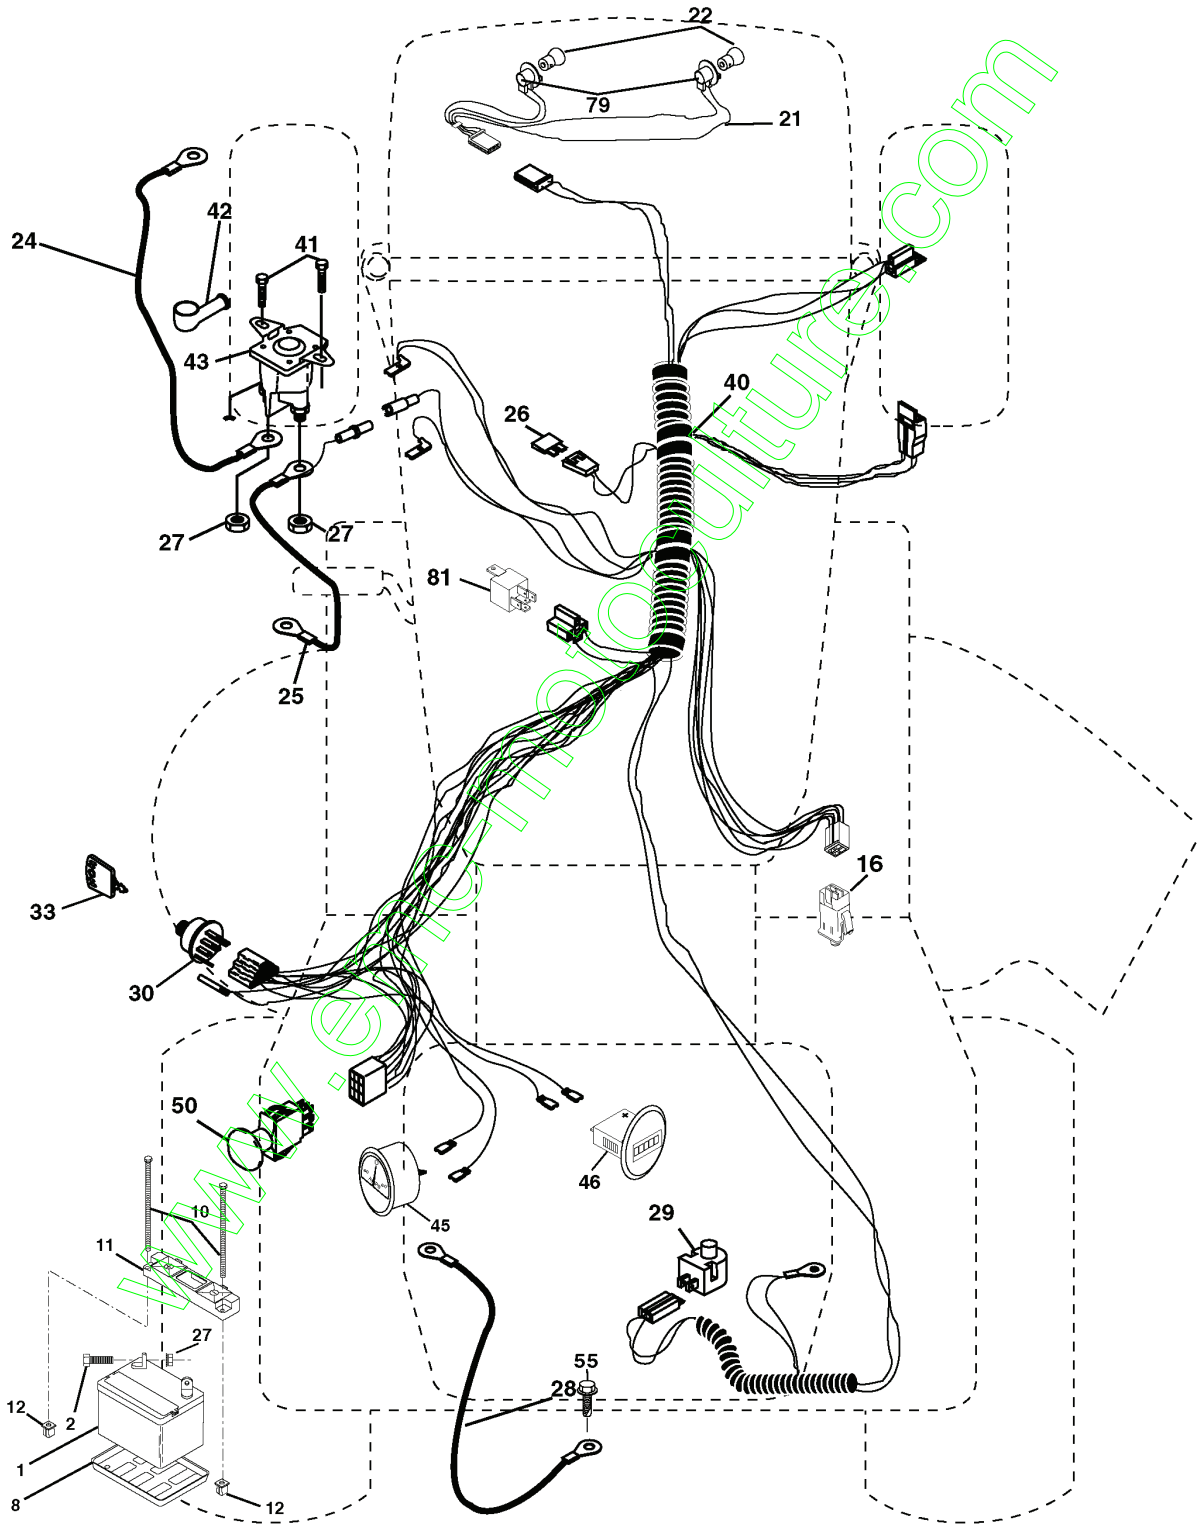

REPAIR PARTS

TRACTOR - MODEL NUMBER LT2119A (J2119AA), PRODUCT NO. 954 13 00-90
ELECTRICAL

REF.	PART NO.	DESCRIPTION	REMARK	QTY.	KIT
1	532144927	BATTERY		1	
2	874760412	BOLT		1	
8	532124886	BATTERIE TRAY		1	
10	532145211	BOLT		1	
11	532150109	HOLDER		1	
12	532145769	NUT		1	
16	532176138	MICRO SWITCH		1	
21	532175688	HARNESS		1	
22	532004152	BULB		1	
24	532008860	CABLE		1	
25	532146148	CABLE		1	
26	532175158	FUSE		1	
27	873510400	NUT		1	
28	532145491	CABLE		1	
29	532160784	SWITCH		1	
30	532175566	SWITCH		1	
33	532140401	KEY		1	
40	532185957	FAISCEAU ELECTRIC GENERALE		1	
41	817720408	SCREW		1	
42	532131563	COVER		1	
43	532178861	SOLENOID		1	
45	532177500	GUAGE		1	
46	532177501	GUAGE		1	
50	532174651	SWITCH		1	
55	817490508	SCREW		1	
79	532175242	HOLDER		1	
81	532109748	RELAY		1	

www.emc-motoculture.com