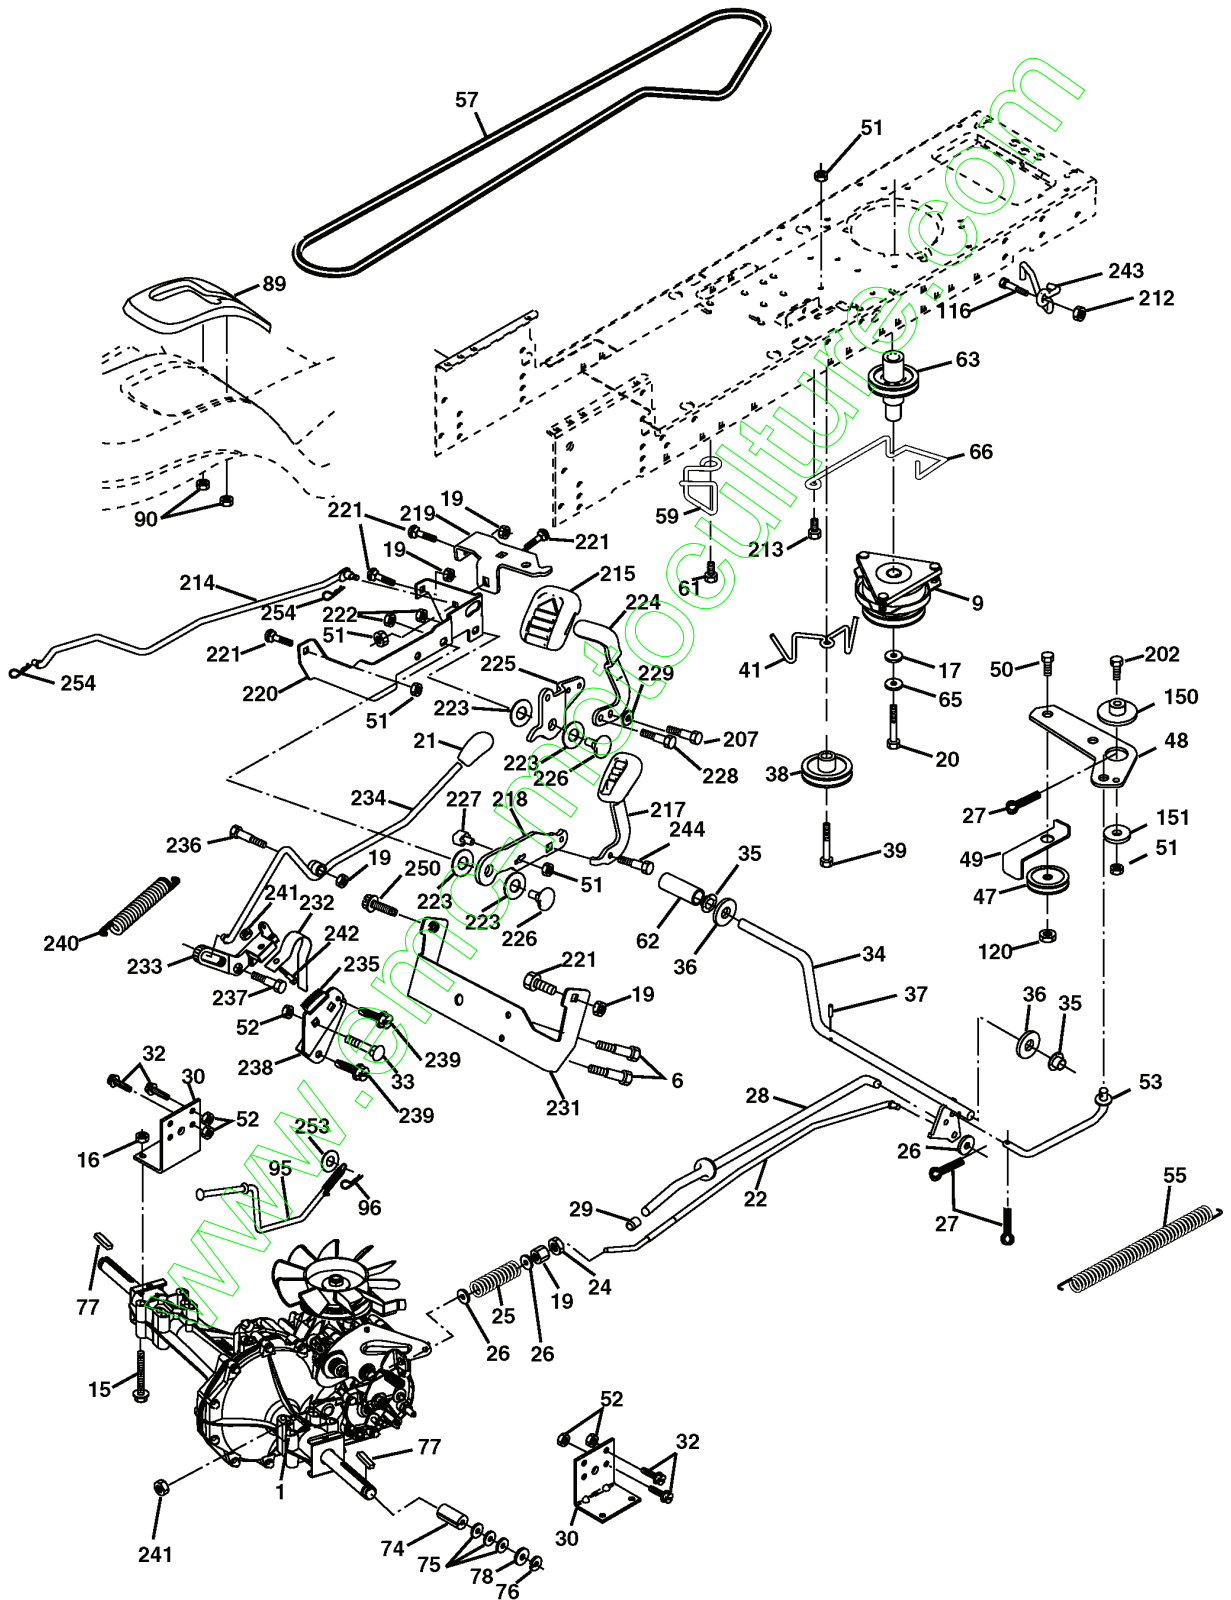

REF.	PART NO.	DESCRIPTION	REMARK	QTY.	KIT
6	817060512	SCREW		1	
9	532179334	CLUTCH ELEC.		1	
15	874490544	SCREW		1	
16	873800500	LOCK NUT		1	
17	532126197	WASHER		1	
19	873800600	NUT		1	
20	532173937	BOLT		1	
21	532181454	KNOB		1	
22	532175896	ROD		1	
24	873350600	NUT		1	
25	532106888	SPRING		1	
26	819131316	WASHER		1	
27	876020412	SPLIT PIN		1	
28	532175765	SHAFT		1	
29	532071673	COVER		1	
30	532169592	BRACKET		1	
32	874760512	BOLT		1	
33	872140506	BOLT		1	
34	532175578	SHAFT		1	
35	532120183	BEARING		1	
36	819211616	WASHER		1	
37	532124963	PIN RETAINING SCREW		1	
38	532179114	PULLEY		1	
39	874760648	BOLT		1	
41	532175556	BELT GUIDE		1	
47	532127783	PULLEY		1	
48	532154407	GUIDE		1	
49	532123205	BELT GUIDE		1	
50	872110612	BOLT		1	
51	873680600	NUT		1	
52	873680500	NUT		1	
53	532105710	LINK		1	
55	532105709	SPRING		1	
56	817060620	SCREW		1	
57	532140294	BELT		1	
59	532169691	BELT GUIDE		1	
61	817120614	SCREW		1	
62	532124872	PEDAL RUBBER		1	
63	532174607	PULLEY		1	
65	810040700	WASHER		1	
66	532154778	TENSIONER		1	
74	532137057	SPACER		1	
75	532121749	WASHER		1	
76	812000001	RETAINER RING		1	
77	532123583	KEY		1	
78	532121748	WASHER		1	
89	532181453	CONSOLE		1	
90	532124346	NUT		1	
95	532180825	ROD		1	
96	532124788	RETAINER RING		1	
116	872140608	BOLT		1	
120	873900600	NUT		1	
150	532175456	SPACER		1	
151	819133210	WASHER		1	
202	872110614	BOLT		1	
207	817670508	SCREW		1	
212	532145212	NUT		1	
213	817060620	SCREW		1	
214	532174735	LINK		1	
215	532175646	COVER		1	
217	532179433	PEDAL		1	
218	532174713	LINK		1	
219	532174839	BRACKET		1	
220	532174711	BRACKET		1	
221	872140606	BOLT		1	
222	873680700	NUT		1	
223	532174840	WASHER		1	
224	532174736	PEDAL		1	
225	532174712	LINK		1	
226	532174902	BOLT		1	
227	532174710	CAM		1	
228	532179032	BOLT		1	
229	532176451	WASHER		1	
231	532174573	STRAP		1	
232	532175570	ACTIVATER		1	
233	532174856	PAWL		1	
234	532174858	LEVER		1	
235	532174857	PAWL		1	