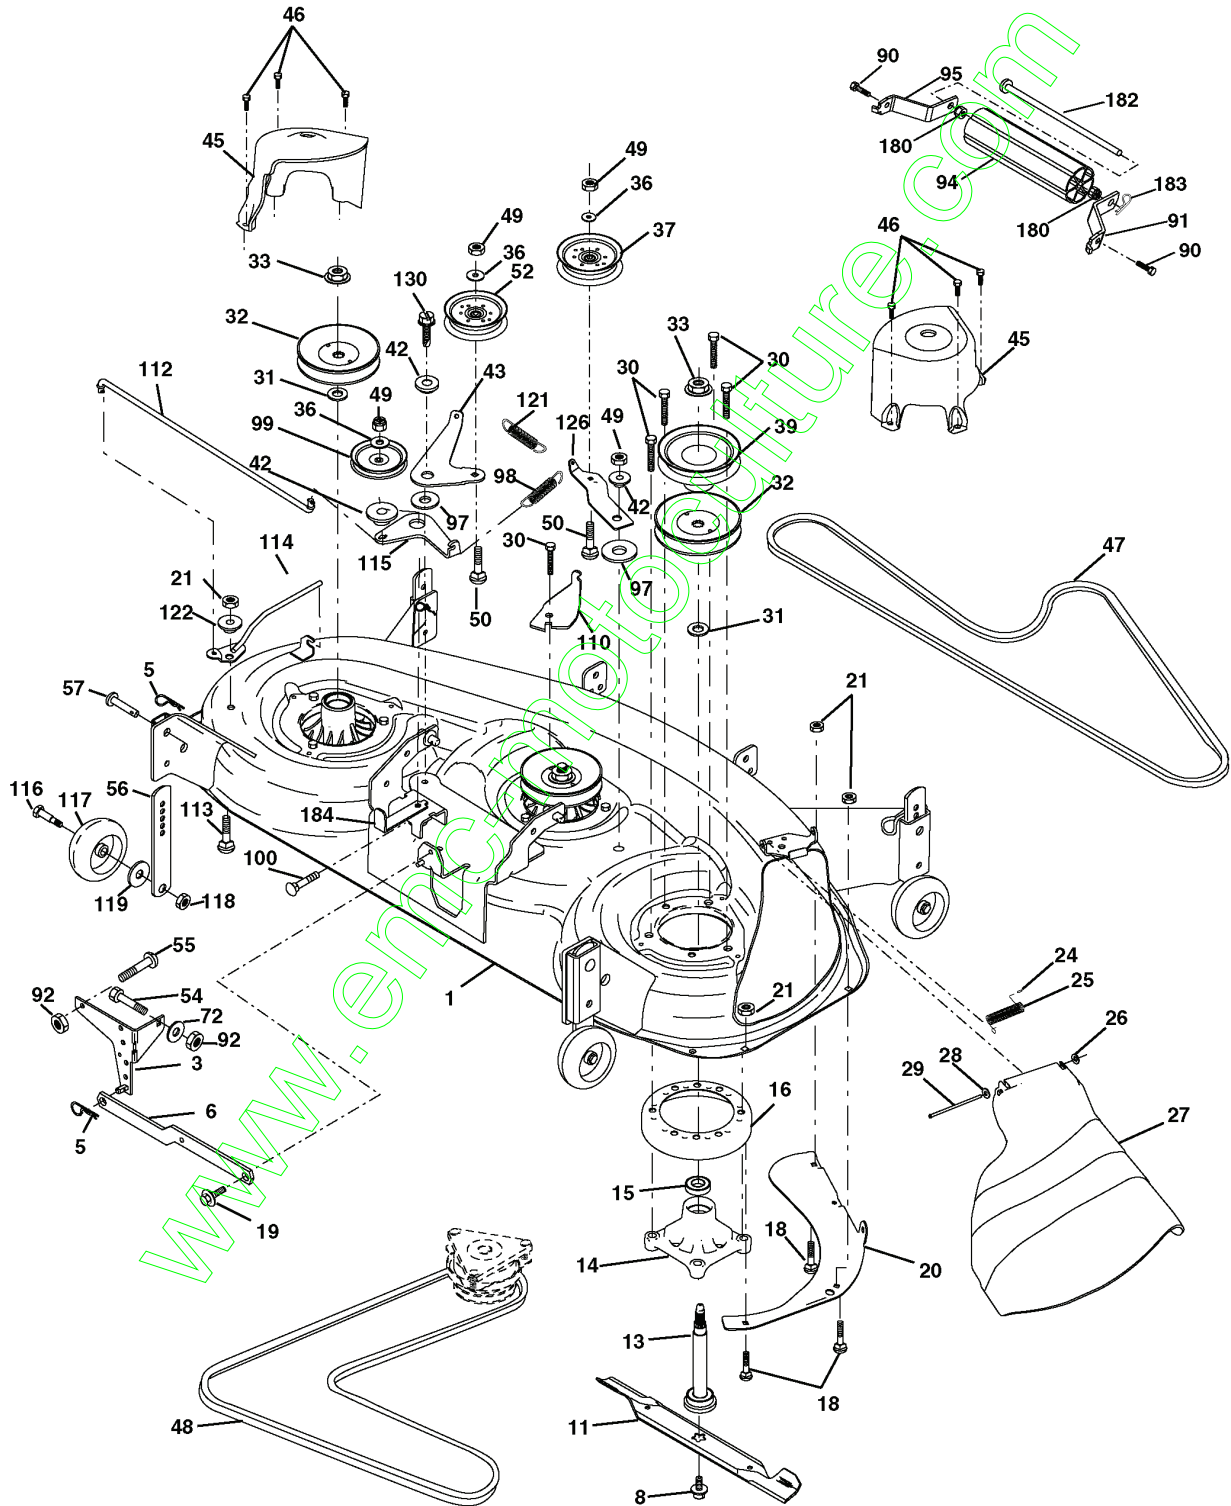

www.emc-motoculture.com

REPAIR PARTS

TRACTOR - MODEL NUMBER LT2119A (J2119AA), PRODUCT NO. 954 13 00-90
MOWER DECK

REF.	PART NO.	DESCRIPTION	REMARK	QTY.	KIT
1	532180358	HOUSING		1	
3	532138017	BRACKE		1	
5	532124670	RETAINER RING		1	
6	532178024	LEVER		1	
8	532174365	BOLT		1	
11	532180054	BLADE		1	
13	532174360	SHAFT		1	
14	532174358	MANDREL		1	
15	532110485	BEARING		1	
16	532174493	STRIPPER. MANDREL.BLACK		1	
17	872110610	BOLT		1	
18	872140505	BOLT		1	
19	532132827	SPEC. BOLT		1	
20	532174378	BAFFLE		1	
21	873680500	NUT		1	
24	532105304	HUB CAP		1	
25	532178102	SPRING		1	
26	532110452	NUT		1	
27	532181707	SHIELD		1	
28	819111016	WASHER		1	
29	532131491	SHAFT		1	
30	532173984	SCREW		1	
31	532129963	WASHER		1	
32	532177865	PULLEY		1	
33	532178342	NUT		1	
36	819131316	WASHER		1	
37	532177968	PULLEY		1	
39	532174375	PULLEY		1	
42	532165723	SPACER		1	
43	532174373	LEVER		1	
45	532180806	COVER		1	
46	532137729	SCREW		1	
47	532180808	V-BELT		1	
48	532174368	V-BELT		1	
49	873680600	NUT		1	
50	872110612	BOLT		1	
52	532175820	PULLEY		1	
54	874780616	BOLT		1	
55	872140608	BOLT		1	
56	532155986	BAR		1	
57	532156941	PIN RETAINING SCREW		1	
72	819131312	WASHER		1	
90	874760516	BOLT		1	
91	532180534	BRACKET		1	
92	873800600	NUT		1	
93	819171416	WASHER		1	
94	532176066	ROLLER		1	
95	532180535	BRACKET		1	
97	532178515	WASHER		1	
98	532179479	SPRING		1	
99	532184058	PULLEY		1	
100	872110616	BOLT		1	
108	872110404	BOLT		1	
109	873680400	NUT		1	
110	532175016	LEVER		1	
112	532174387	LINK		1	
113	872110508	BOLT		1	
114	532174384	LEVER		1	
115	532174609	LEVER		1	
116	532137644	SCREW		1	
117	532174873	WHEEL		1	
118	873930600	NUT		1	
119	819121414	WASHER		1	
121	532174371	SPRING		1	
122	532174606	BUSHING		1	
126	532174372	LEVER		1	
130	817000616	SCREW		1	
132	817060612	SCREW		1	
180	873800500	LOCK NUT		1	
182	532179127	ROD ROLLER NOSE		1	
183	532163552	CLIP		1	
184	532173979	BELT GUIDE		1	
--	532181579	HOUSING		1	
--	532174356	MANDREL		1	