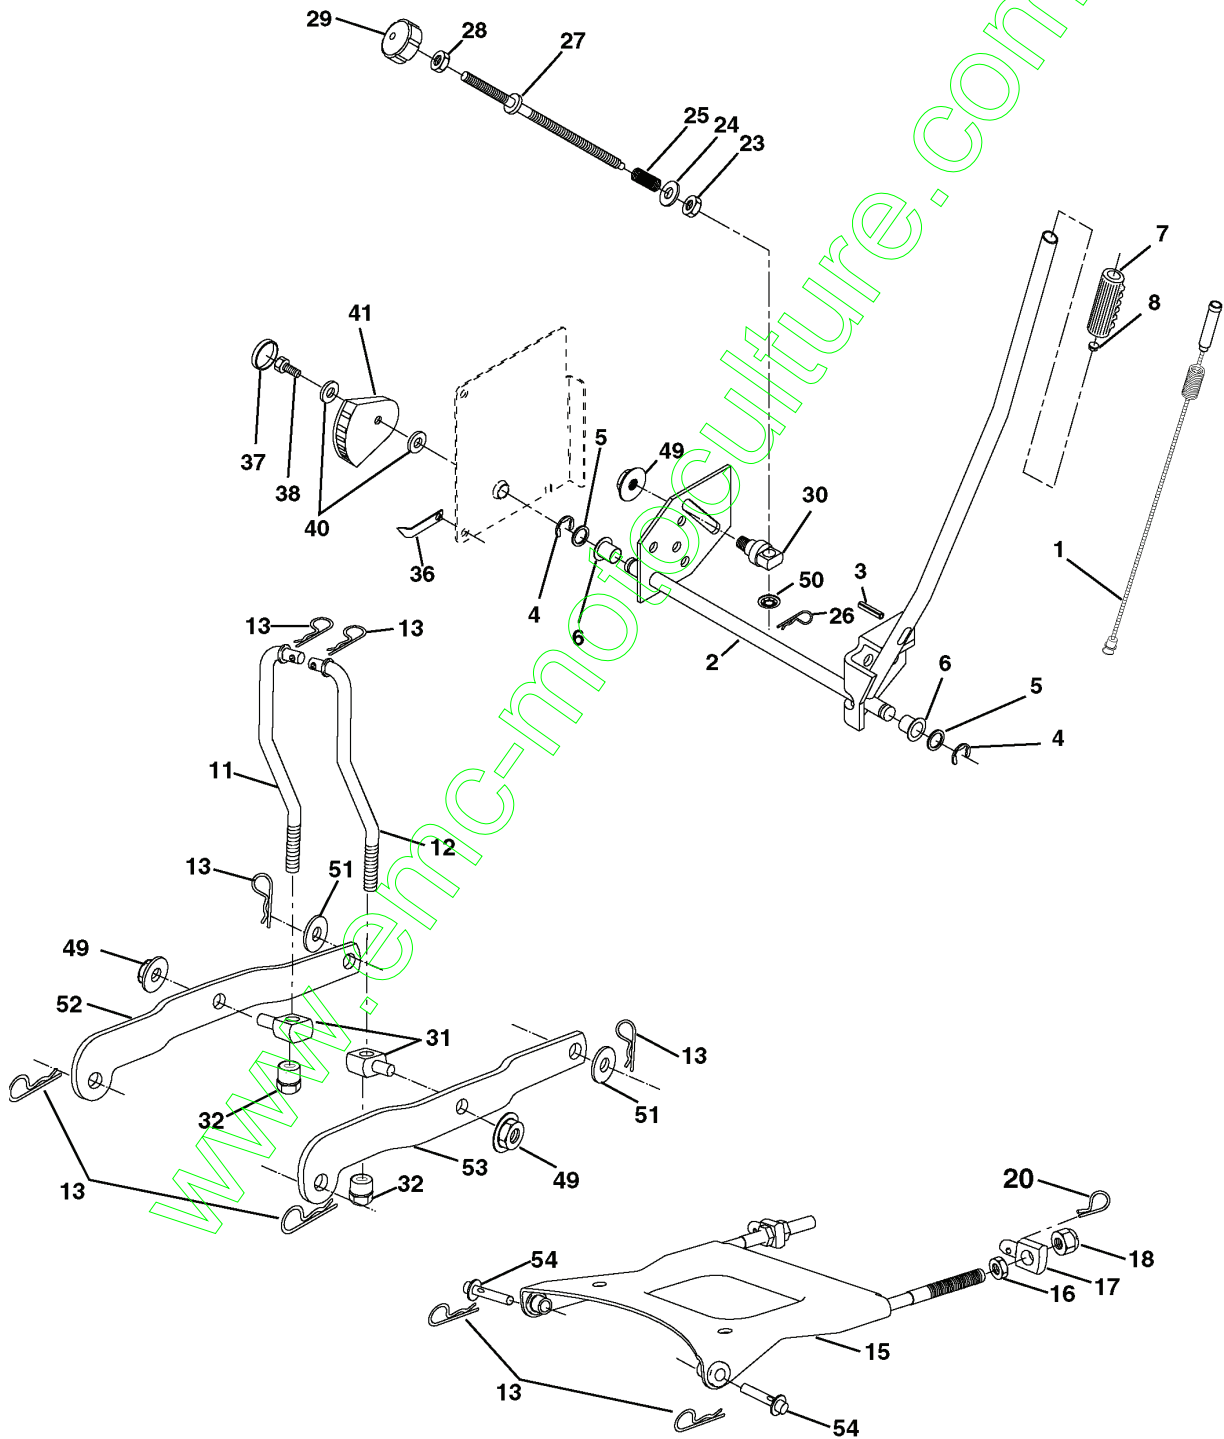

www.emc-motoculture.com

REPAIR PARTS

TRACTOR - MODEL NUMBER LT2119A (J2119AA), PRODUCT NO. 954 13 00-90
ELECTRICAL

REF.	PART NO.	DESCRIPTION	REMARK	QTY.	KIT
1	532144927	BATTERY		1	
2	874760412	BOLT		1	
8	532124886	BATTERIE TRAY		1	
10	532145211	BOLT		1	
11	532150109	HOLDER		1	
12	532145769	NUT		1	
16	532176138	MICRO SWITCH		1	
21	532175688	HARNESS		1	
22	532004152	BULB		1	
24	532008860	CABLE		1	
25	532146148	CABLE		1	
26	532175158	FUSE		1	
27	873510400	NUT		1	
28	532145491	CABLE		1	
29	532160784	SWITCH		1	
30	532175566	SWITCH		1	
33	532140401	KEY		1	
40	532185957	FAISCEAU ELECTRIC GENERALE		1	
41	817720408	SCREW		1	
42	532131563	COVER		1	
43	532178861	SOLENOID		1	
45	532177500	GUAGE		1	
46	532177501	GUAGE		1	
50	532174651	SWITCH		1	
55	817490508	SCREW		1	
79	532175242	HOLDER		1	
81	532109748	RELAY		1	

www.emc-motoculture.com

REPAIR PARTS

TRACTOR - MODEL NUMBER LT2119A (J2119AA), PRODUCT NO. 954 13 00-90
MOWER LIFT

REF.	PART NO.	DESCRIPTION	REMARK	QTY.	KIT
1	532159461	WIRE		1	
2	532159476	SHAFT		1	
3	532138284	PIN RETAINING SCREW		1	
4	812000002	RETAINER RING		1	
5	819211621	WASHER		1	
6	532120183	BEARING		1	
7	532125631	HANDLE		1	
8	532122365	PLUG		1	
11	532175370	LINK		1	
12	532175371	LINK		1	
13	532124670	RETAINER RING		1	
15	532175562	BRACKET		1	
16	873350800	NUT		1	
17	532175689	BRACKET		1	
18	873800800	NUT		1	
20	532163552	CLIP		1	
23	532110807	NUT		1	
24	819131016	WASHER		1	
25	532164024	SPRING		1	
26	532169484	PIN		1	
27	532164543	ROD		1	
28	873350600	NUT		1	
29	532138057	KNOB		1	
30	532150233	TRUNNION		1	
31	532176205	TRUNION		1	
32	532175994	NUT		1	
36	532155097	INDICATOR		1	
37	532123935	PLUG		1	
38	817060516	SCREW		1	
40	819112410	WASHER		1	
41	532155098	LEVER		1	
49	532145212	NUT		1	
50	532110452	NUT		1	
51	819171416	WASHER		1	
52	532175378	LEVER		1	
53	532175802	LEVER		1	
54	532175560	PIN RETAINING SCREW		1	