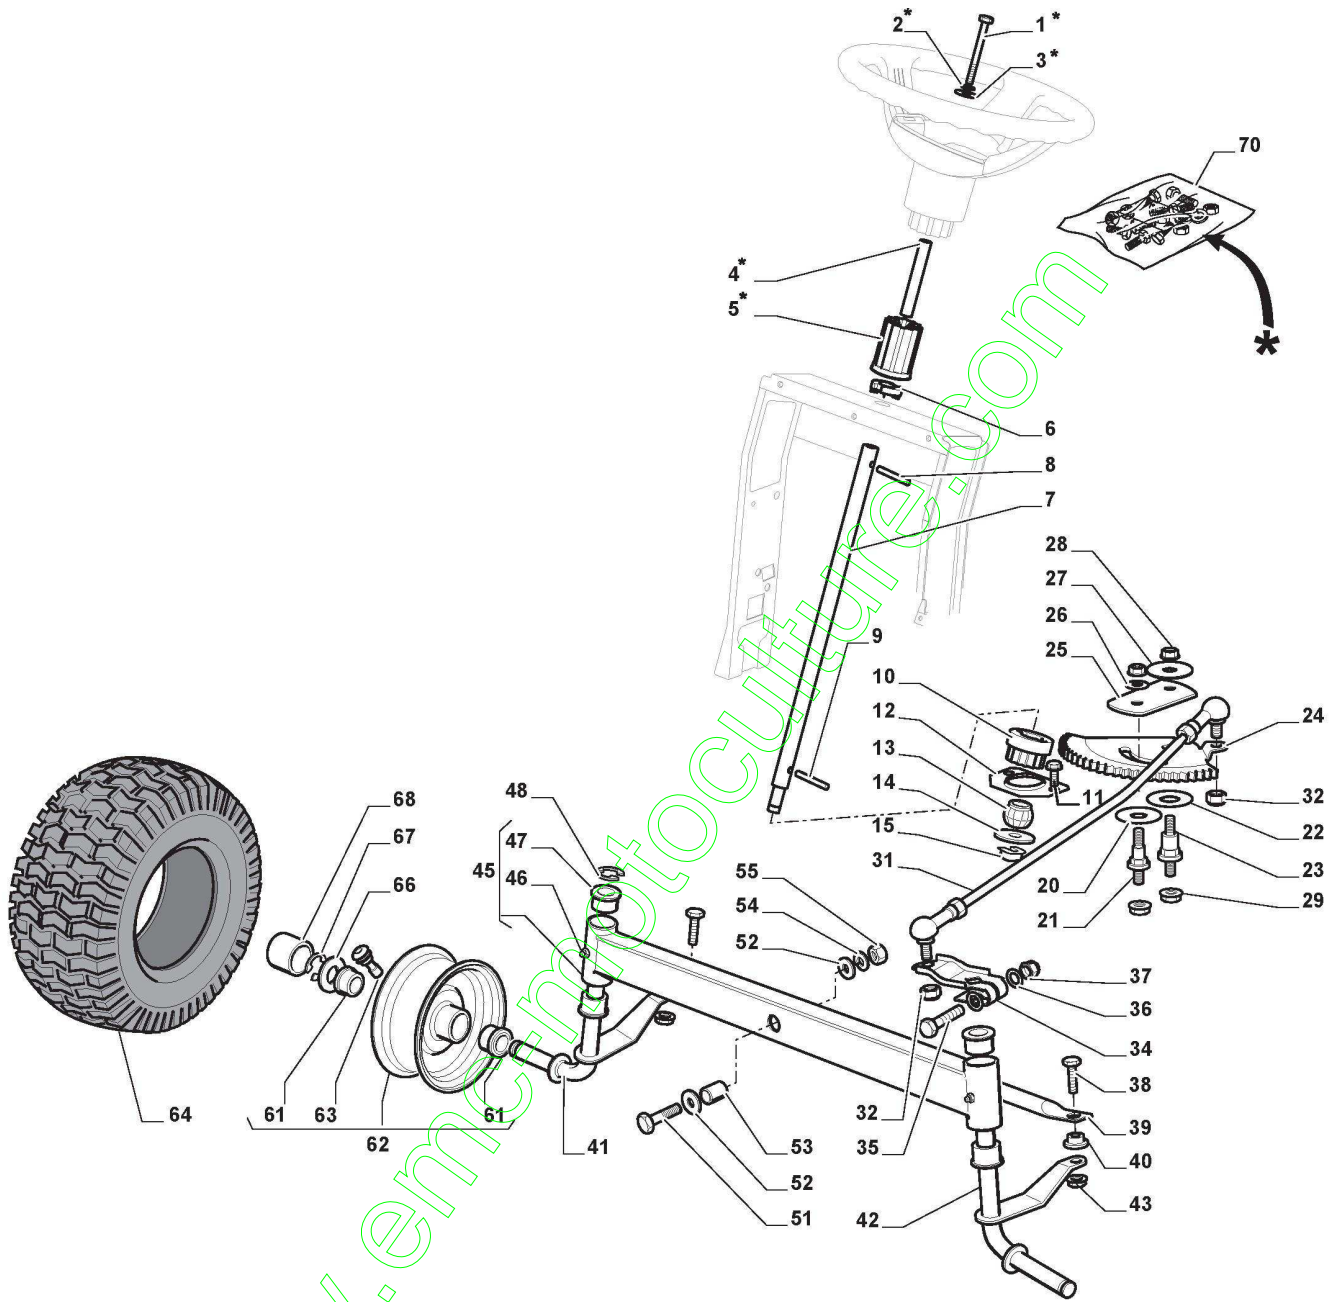

## Barre De Direction

Réf. N°	Q.té :	Code article	Description	Articles	De	Jusqu'à
62	2	182000598/0	Bandage Roue			
63	2	125950000/0	Vanne			
64	2	125590019/0	Pneu 15x6.00-6 P512 (WANDA)	For other ST Brand	From 01-September-2016	To
64	2	127590066/0	Pneu 15x6.00-6 WANDA	For other ST Brand		To
66	2	125670005/1	Rondelle			To
66	2	125670005/2	Rondelle		From	To 31-August-2014
67	2	112001010/0	Anneau Benzing			
68	2	322110233/0	Couvre Moyeu			
70	1	382180124/0	Dotation Visserie			