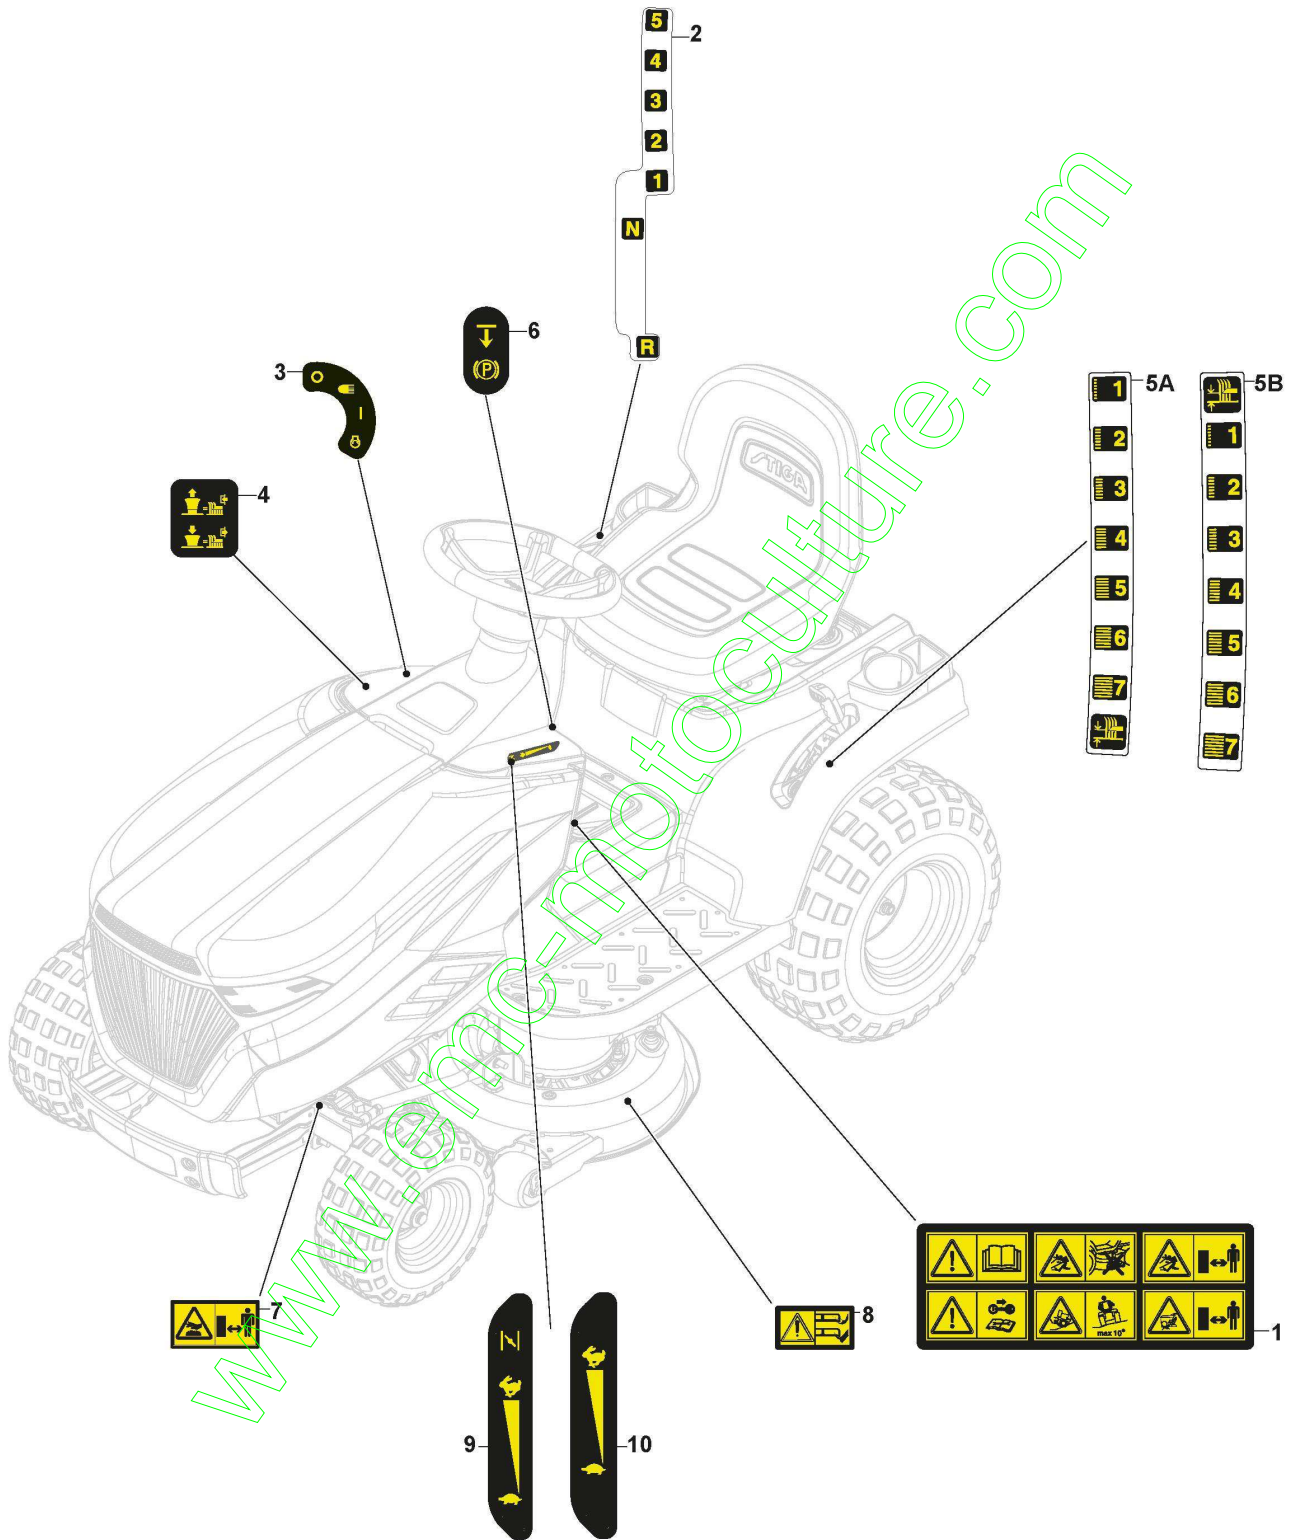

Etiquettes

Réf. N°	Q.té :	Code article	Description	Articles	De	Jusqu'à
1	1	114362365/1	Étiquette de prescription 6 pictogrammes	No more used from 01.11.2022		
2	1	114363451/0	Etiquette			
3	1	114363699/0	Etiquette phare			
4	1	114361438/0	Etiquette D'Engagement D'Embrayage			
5A	1	114363701/0	Étiquette de levage de plaque			
5B	1	114366142/0	Étiquette de levage de plaque			
6	1	114363700/0	Etiquette			
7	2	114364961/3	Etiquette			
8	1	114356699/1	Etiquette De Plaque De Danger			
9	1	114363697/0	Étiquette d'accélérateur			
10	1	114364617/0	Étiquette d'accélérateur			

www.emc-motoculture.com