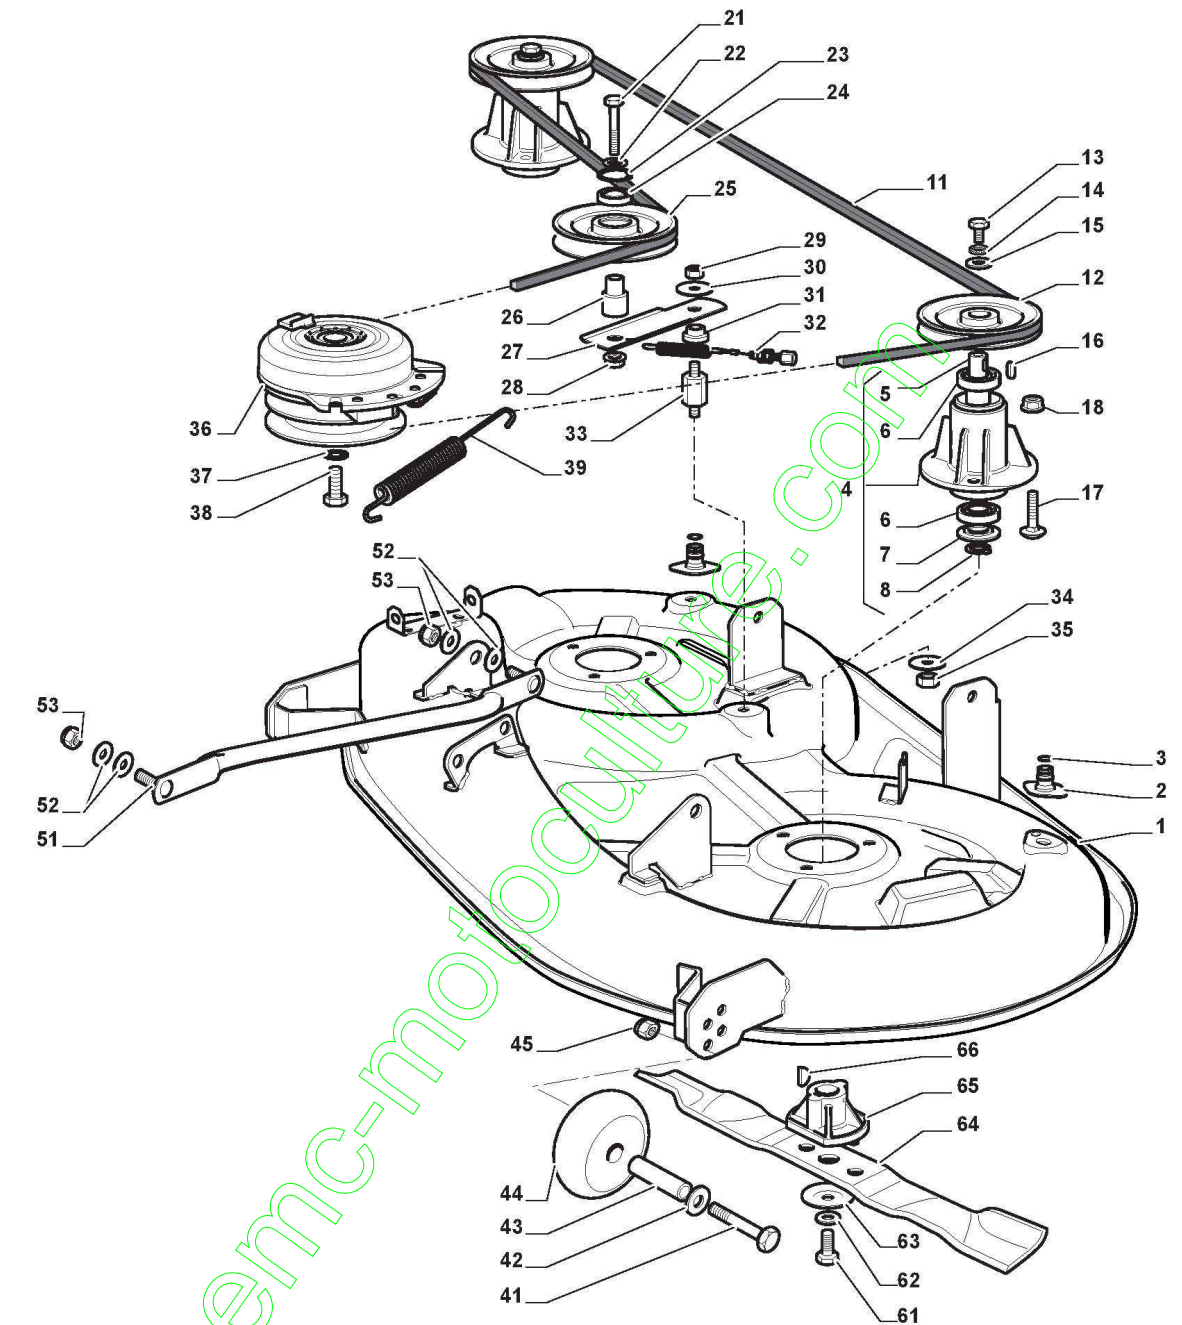

www.emc-motors.com

Plateau De Coupe avec Embrayage Electromagnétique

Réf. N°	Q.té :	Code article	Description	Articles	De	Jusqu'à
1	1	382564209/0	Plateau De Coupe Noir			To 31-August-2014
1	1	382564209/1	Plateau De Coupe Noir		From 01-September-2014	
2	2	325033086/0	Raccord Tuyau D'Eau			
3	2	119035000/0	Joint Or			
4	2	382207204/0	Ensamble Bride			To 31-August-2015
4	2	382207204/1	Ensamble Bride		From 01-September-2014	
5	2	125020804/0	Arbre Lame			
6	4	119216040/0	Roulement		From 01-September-2014	
6	4	119216047/0	Roulement			To 31-August-2014
7	2	325160501/0	Protege-Poussiere			
8	2	112609260/0	Seeger			
11	1	135061504/0	Courroie			
12	2	125601571/0	Poulie			
13	2	112793102/0	Vis			
14	2	112540260/0	Rondelle			
15	2	125670007/0	Rondelle			
16	2	112139480/0	Clavette			
17	6	112818690/0	Vis			
18	6	112154210/0	Ecrou			
21	1	112691400/0	Vis			
22	1	112524010/0	Rondelle			
23	1	112610800/0	Anneau Ressort			
24	1	119216041/0	Roulement		From 01-September-2014	To 31-August-2014
24	1	119216048/0	Roulement			
25	1	125601586/0	Poulie			
26	1	125160052/0	Entretoise			
27	1	325318232/0	Levier			
28	1	112293201/0	Ecrou			
29	1	112155020/0	Ecrou			
30	1	125670022/0	Rondelle			
31	1	125040635/0	Douille			
32	1	382004618/0	Fil			
33	1	125160049/0	Entretoise			To 31-August-2014
33	1	125160086/0	Entretoise		From 01-September-2014	
34	1	112523080/0	Rondelle			
35	1	112156602/0	Ecrou			
36	1	118399063/0	Embrayage électromagnétique			
37	1	112543000/0	Rondelle			
38	1	112737320/0	Vis			
39	1	122430216/0	Rondelle De Tension			To 31-August-2011
39	1	122430216/1	Rondelle De Tension		From 01-September-2010	To 31-August-2011
39	1	125430277/0	Ressort			
41	2	112692050/0	Vis			
42	2	112523060/0	Rondelle			
43	2	125510072/0	Pivot			
44	2	182700001/0	Roulettes Antiscalp			
45	2	112293201/0	Ecrou			
51	2	382000565/0	Tige Balancier