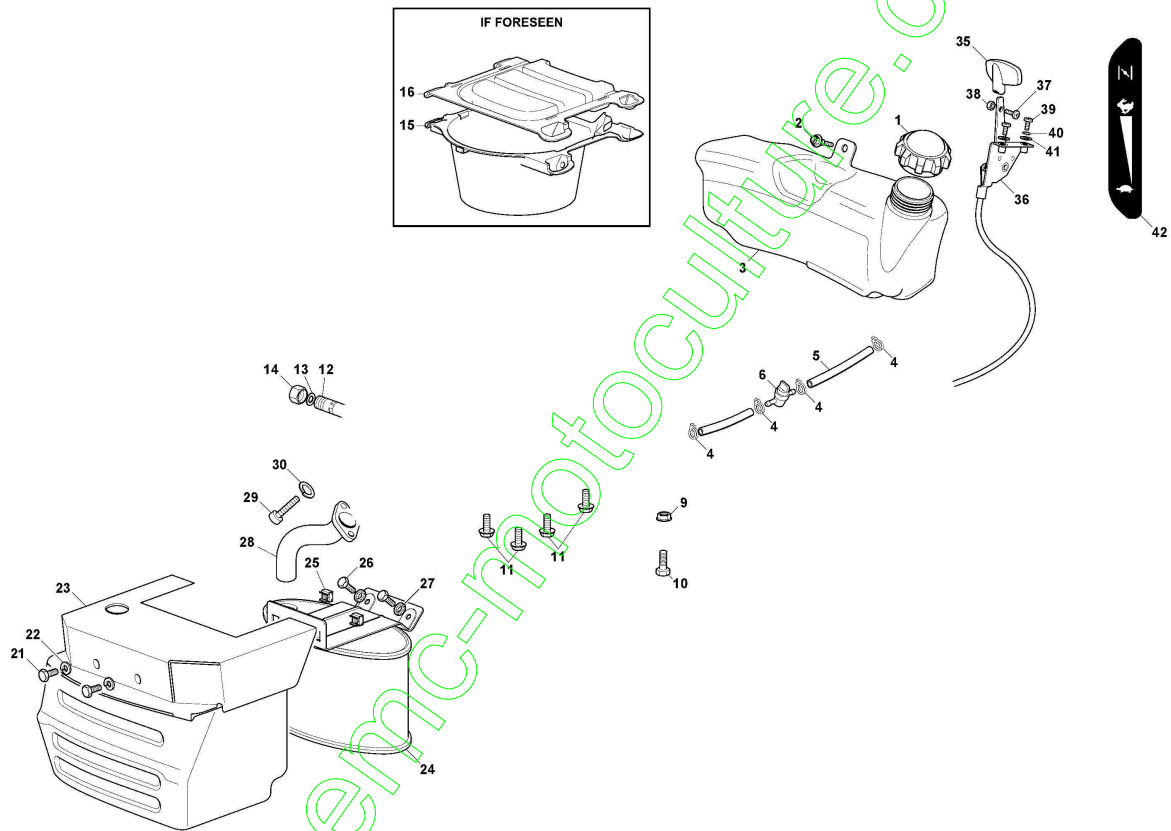

Moteur - ST.

Réf. N°	Q.té :	Code article	Description	Articles	De	Jusqu'à
1	1	125795001/1	Bouchon			
2	4	125943010/0	Vis			
3	1	325735126/0	Réservoir à carburant			To S/N DD305061
3	1	325735126/1	Reservoir		From S/N DD305061	
4	4	118375051/1	Fixation De Cable			
5	1	325869057/0	Tube De Connexion			
6	1	118562996/0	Rubinet			To S/N 21GA3RON 003918
6	1	118566119/0	Rubinet		From S/N 21GA3RON	
9	1	112154210/0	Ecrou			
10	1	112735599/0	Vis			
11	4	112735108/1	Vis			
12	1	127598060/0	Rallonge Dechargement Huile			
13	1	118401001/1	Joint de vidange d'huile			
14	1	118737849/0	Bouchon			
15	1	325108044/1	Convoyeur	if foreseen in assortment		
16	1	325263302/1	Capot avant noir	if foreseen in assortment		To S/N 21GA3RON
16	1	325263318/0	Grille D'Aspiration	if foreseen in assortment	From S/N 21GA3RON 001381	
21	2	112792611/0	Vis			
22	2	112540260/0	Rondelle			
23	1	382598045/0	Protection Silencieux			To S/N 22LA3RON
23	1	382598045/1	Protection Silencieux		From S/N 19GA3RON 000518	To S/N 22LA3RON 004030
23	1	382598045/2	Protection Silencieux			
24	1	182750010/0	Silencieux			To S/N 23KA3RON 004241
24	1	182750018/0	Ens. Silencieux		From S/N 23KA3RON	
25	2	112360425/0	Ecrou			
26	2	112792611/0	Vis			
27	2	112540260/0	Rondelle			
28	1	118738231/1	Tuyau de raccord d'échappement			To S/N 22KA3RON
28	1	118738231/2	Tube de raccordement d'échappement		From S/N 22KA3RON 013348	
29	2	112737450/0	Vis			
30	2	112540260/0	Rondelle			
35	1	325394531/0	Poignée			
36	1	182000215/0	Accelérateur			
37	1	112726388/0	Vis	White Galvanized		
37	1	112726389/0	Vis	Black Galvanized		
38	1	112290800/0	Ecrou			
39	2	112726388/0	Vis	White Galvanized		
39	2	112726389/0	Vis	Black Galvanized		
40	2	112540020/0	Rondelle			
41	2	112521310/0	Rondelle			
42	1	114363697/0	Étiquette d'accélérateur