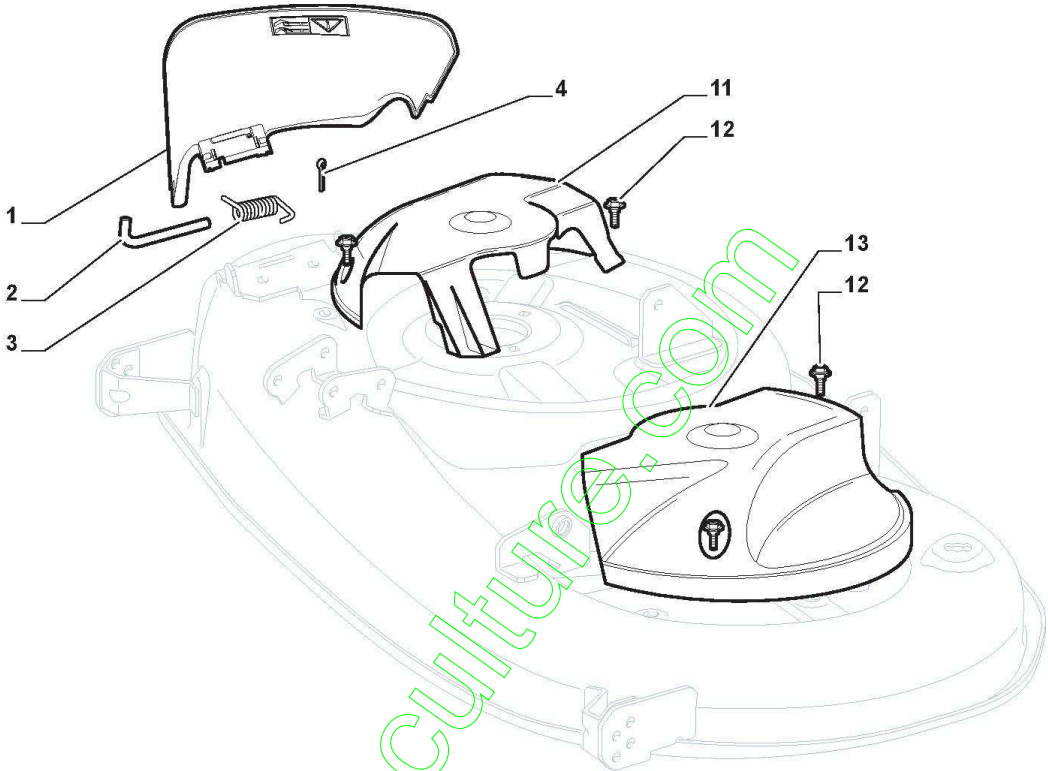

Protections Courroie

Réf. N°	Q.té :	Code article	Description	Articles	De	Jusqu'à
1	1	325600077/1	Protection En Sortie			To
1	1	325600077/2	Protection En Sortie		From	31-August-2013
2	1	125510073/0	Pivot			
3	1	125430242/1	Ressort			
4	1	112141418/0	Goupille			
11	1	325600078/0	Carter Protection Courroie Droit			
12	4	125943006/0	Vis			
13	1	325600079/0	Carter Protection Courroie Gauche			

www.emc-motoculture.com