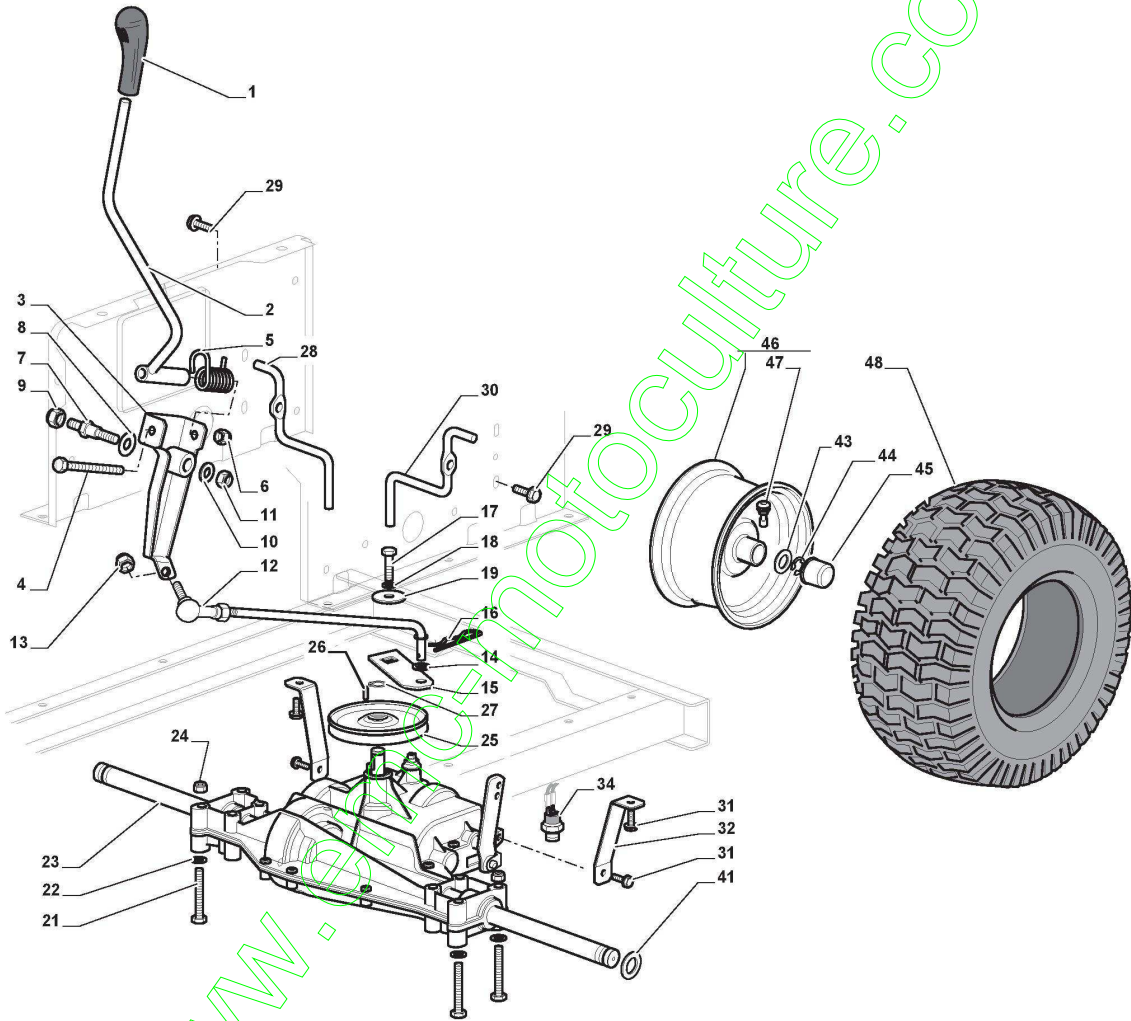

# Commande Frein Et Boite De Vitesse

Réf. N°	Q.té :	Code article	Description	Articles	De	Jusqu'à
1	1	325110391/0	Couvre Etrier			
2	1	382500047/0	Pedal			To S/N 00000000
2	1	382500047/1	Pedal		From S/N 00088627	
3	4	112735599/0	Vis			
4	2	325547231/0	Plaquette			
5	1	382000568/0	Tige			
6	2	112521350/0	Rondelle			
7	1	112436050/0	Plaquette			
8	1	325670011/0	Rondelle Antifriction			
9	1	112155000/0	Ecrou			
10	1	125510116/0	Pivot			
11	1	125160021/0	Entretoise			
12	1	125601567/0	Poulie			
13	2	112524010/0	Rondelle			
14	2	125580030/0	Cheville Guide De Courroie			
15	2	112360425/0	Ecrou			
20	1	135062014/0	Courroie			
21	1	125601555/0	Poulie	Bearing hole ø16		To 01-Septem-2013
21	1	325601599/0	Poulie	Bearing hole ø15	From 01-Septem-ber-2013	
22	1	112691400/0	Vis			
23	1	125160051/0	Entretoise			To S/N 00088193
23	1	125160083/0	Entretoise		From S/N 00000000	
24	1	112523060/0	Rondelle			
25	1	112155000/0	Ecrou			
26	1	112155000/0	Ecrou			
27	1	112523060/0	Rondelle			
28	1	125601554/0	Poulie			
29	1	382318283/0	Levier			
30	1	112691600/0	Vis			
31	2	125038002/1	Douille			To S/N 00000000
31	2	125038021/0	Douille		From S/N DD266856	
32	1	125160027/0	Entretoise			
33	1	112155000/0	Ecrou			
34	1	125430262/0	Ressort			
35	1	382820016/1	Ens. Tirant			
36	1	112293201/0	Ecrou			
37	1	112521350/0	Rondelle			To 31-August-2013
37	1	124487997/0	Goupille		From 01-Septem-ber-2013	
38	1	112604899/0	Fixateur A Couronne			
41	1	125394509/1	Poignée		From 01-Septem-ber-2013	
41	1	325394534/0	Poignée			To 31-August-2013
42	1	125033083/0	Tige			
42	1	125033113/0	Tige		From 01-Septem-ber-2013	
43	1	325253011/1	Accrochage			
44	1	122524970/2	Pivot			From S/N 88152
44	1	122524970/3	Goupille		From S/N 00000000	
45	1	112155000/0	Ecrou			
46	1	125430213/0	Ressort			

Commande Frein Et Boite De Vitesse

Réf. N°	Q.té :	Code article	Description	Articles	De	Jusqu'à
47	1	112523060/0	Rondelle			

www.emc-motoculture.com