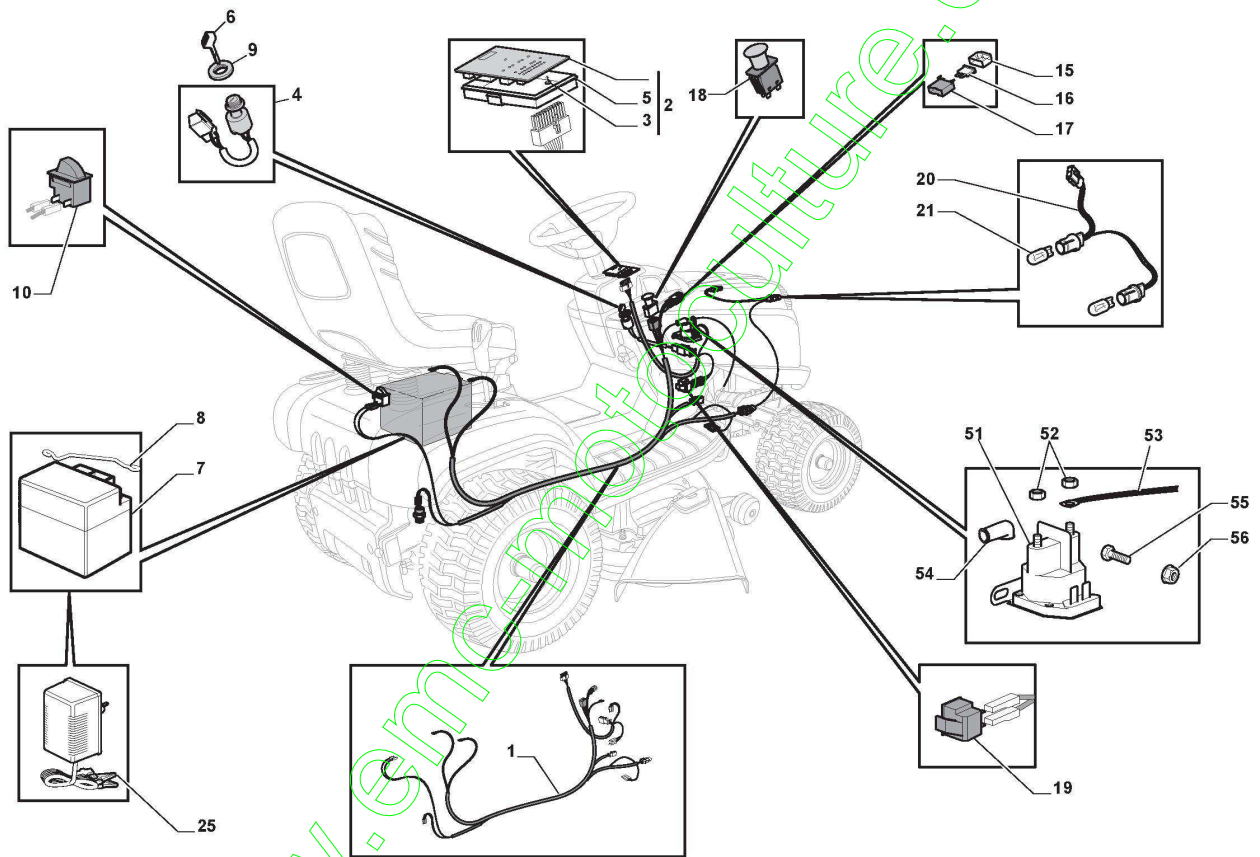

Parties Electriques

Réf. N°	Q.té :	Code article	Description	Articles	De	Jusqu'à
1	1	182040150/0	Ens. Cablages	For Mechanical Models with lamp		To 31-August-2014
1	1	182040151/0	Ens. Cablages	For Mechanical Models without lamp		To 31-August-2014
1	1	182040195/0	Ens. Cablages	For Mechanical Models	From 01-September-2014	
2	1	125722433/0	Carte Electronique		From 01-September-2014	To 31-August-2014
2	1	382722443/0	Carte Electronique		From 01-September-2014	
3	1	112735101/0	Vis			
4	1	118450075/0	Interrupteur Demarrage			To 31-August-2014
4	1	118450075/1	Interrupteur Demarrage		From 01-September-2014	
5	1	325600080/0	Protection De Carte			
6	1	118210023/0	Clef A Demarrage			
7	1	118120002/1	Batterie 12V 18AH			
8	1	125430265/1	Ressort			
9	1	118400863/0	Bague Vissée			
10	1	119410633/0	Micro-interrupteur de siège			
15	2	133215000/0	Couvercle			
16	1	133340036/0	Fusible 25 A			
16	1	133340040/0	Fusible 10 A			
17	2	133500007/0	Tableau De Fusible			
18	1	118450074/0	Interrupteur Embrajage	Red		
19	1	119410613/0	Microinterrupteur			
21	2	118459100/0	Ampoule De Phares			
25	1	182180090/0	Chargeur De Batteries 12V 1A - CE Plugg	CE plug		
51	1	118736112/0	Solenoid			
52	2	112361005/0	Ecrou			
53	1	125065002/0	Cable			
54	1	118564864/1	Capuchon			
55	1	112790781/0	Vis			
56	2	112154510/0	Ecrou			

www.emc-motoculture.com