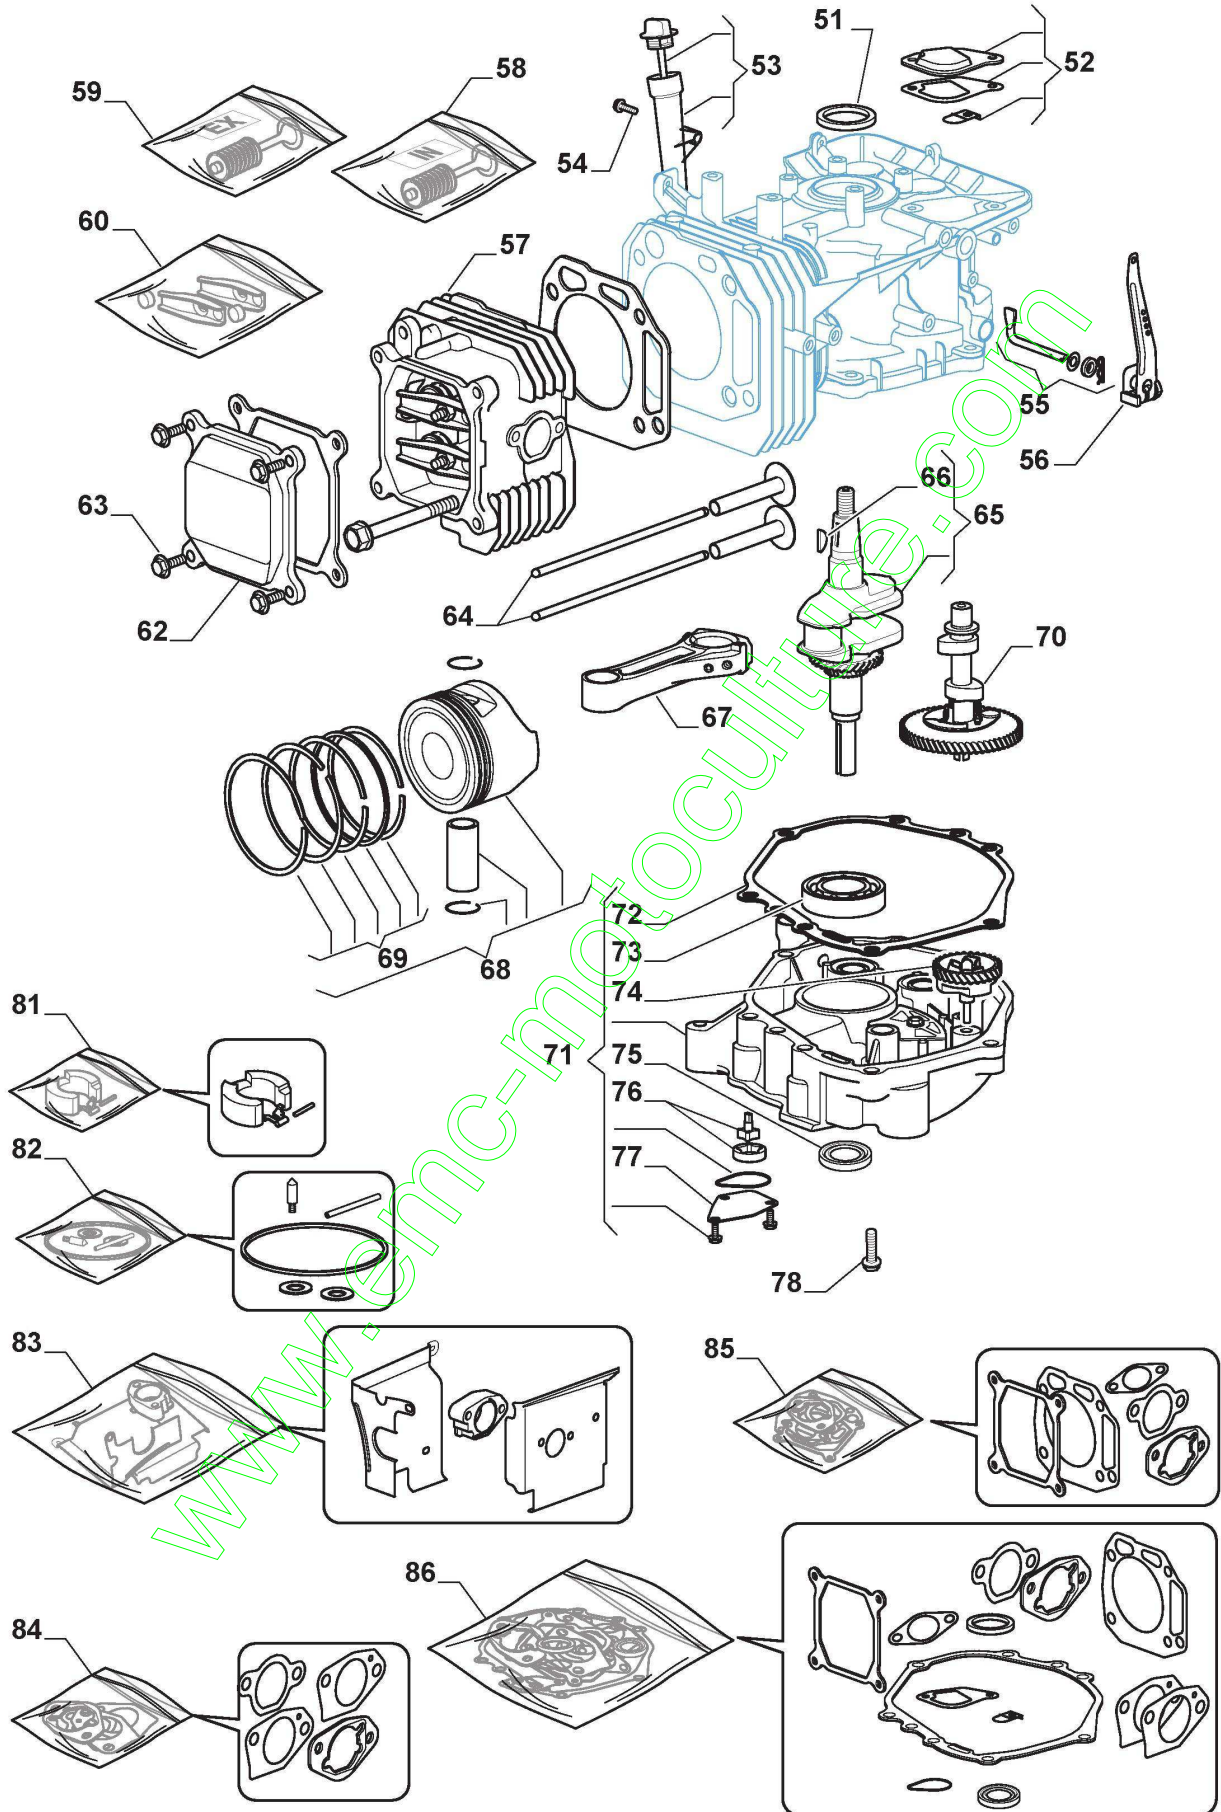

Moteur - ST. TRE0701

Réf. N°	Q.té :	Code article	Description	Articles	De	Jusqu'à
51	1	118550443/0	Anneau De Tenue			
52	1	118550446/0	Ens. Garnitures			
53	1	118550205/1	Ensemble Tuyau Niveau Huile			
54	1	112674701/0	Vis			
55	1	118550226/0	Tringle Commande De Puissance De Carburateur			
56	1	118550330/1	Ens. Gouverneur Levier			
57	1	118550233/0	Ens. Culasse Du Cylindre			
58	1	118550240/0	Ens. Soupape Aspiration			
59	1	118550241/0	Ens. Soupape Évacuation			
60	1	118550334/0	Ens. Culbuteur			
62	1	118550206/0	Cache-Soupapes			
63	4	112791200/1	Vis			
64	1	118550242/0	Ens. Tige			
65	1	118550232/0	Arbre Moteur			
66	1	118550288/0	Clé de volant			
67	1	118550231/0	Tige De Connexion			
68	1	118550329/1	Ens.Piston			
69	1	118550447/0	Ens. Bagues Élastiques			
70	1	118550243/0	Arbre À Cames			
71	1	118550445/0	Ens. Carter Moteur			
72	1	118550355/1	Garniture Carter			
73	1	118550227/0	Roulement À Billes			
74	1	118550347/0	Ens. Régulateur De Vitesse			
75	1	118550443/0	Anneau De Tenue			
76	1	118550224/0	Pompe À Huile			
77	1	118550223/0	Couvercle Pompe À Huile			
78	4	112691115/0	Vis			
81	1	118550440/0	Kit Réparation Carburateur			
82	1	118550442/0	Kit Garnitures Carburateur			
83	1	118550220/0	Ens. Protection Moteur			
84	1	118550217/1	Kit joint d'étanchéité			
85	1	118550449/0	Culasse Du Cylindre Kit Garnitures			
86	1	118550450/1	Kit Garnitures Moteur			

www.stc-motoculture.com