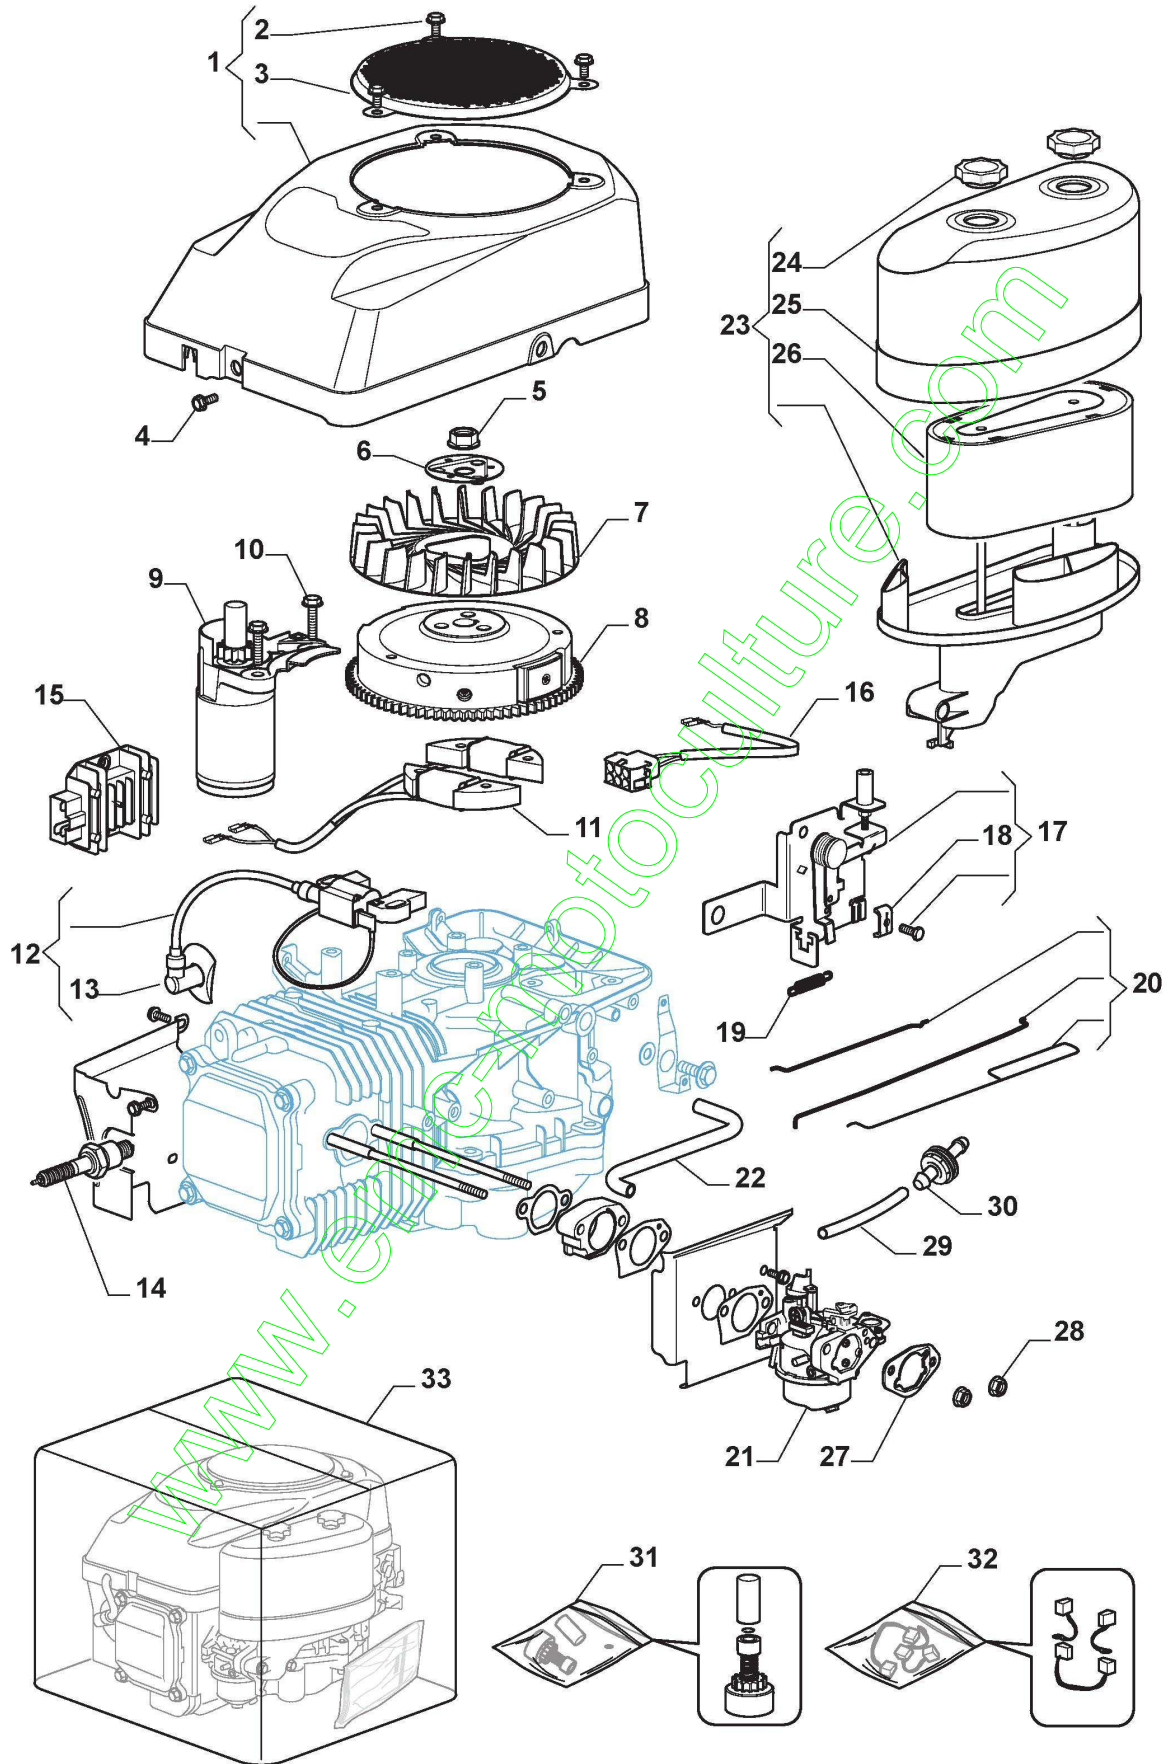

Moteur - ST. TRE0701

Réf. N°	Q.té :	Code article	Description	Articles	De	Jusqu'à
1	1	118550215/0	Ens. Capot			
2	1	118550203/0	Couvercle Ventilateur			
3	3	112790500/0	Vis			
4	4	112791213/1	Vis			
5	1	118550237/0	Ecrou			
6	1	118550236/0	Coupe Démarreur			
7	1	118550235/0	Ventilateur			
8	1	118550234/1	Ens. Volant			
9	1	118550214/0	Ens. Moteur De Demarreur			
10	2	112691100/0	Vis			
11	1	118550210/1	Ens. Bobine, Chargeur			
12	1	118550209/0	Bobine Électronique			
13	1	118550448/0	Borne Fil Bougie			
14	1	9400-0244-00	Bougie			
15	1	118550208/0	Rectfier			
16	1	118550207/0	Cablagers Rectifier			
17	1	118550331/1	Ens. Comand Du Accelérateur			
18	1	118550212/0	Boucle Cable			
19	1	118550213/0	Ressort			
20	1	118550239/1	Ens. Rod Du Gouverneur			
21	1	118550375/0	Carburateur			
22	1	118550225/1	Tuyau Soupirl			
23	1	118550202/1	Ens. Filtre A Air			
24	2	118550201/0	Poignée			
25	1	118550200/0	Couvercle Filtre Air			
26	1	118550199/0	Filtre À Air			
27	1	118550762/0	Garnitures Du Filtre À Air			
28	2	112292102/0	Ecrou			
29	1	118550432/0	Conduite Combustible			
30	1	118550354/1	Filtre Carburant			
31	1	118550365/1	Kit Réparation			
32	1	118550332/1	Bross			
33	1	118550451/0	Moteur Complete			

www.emc-motoculture.com