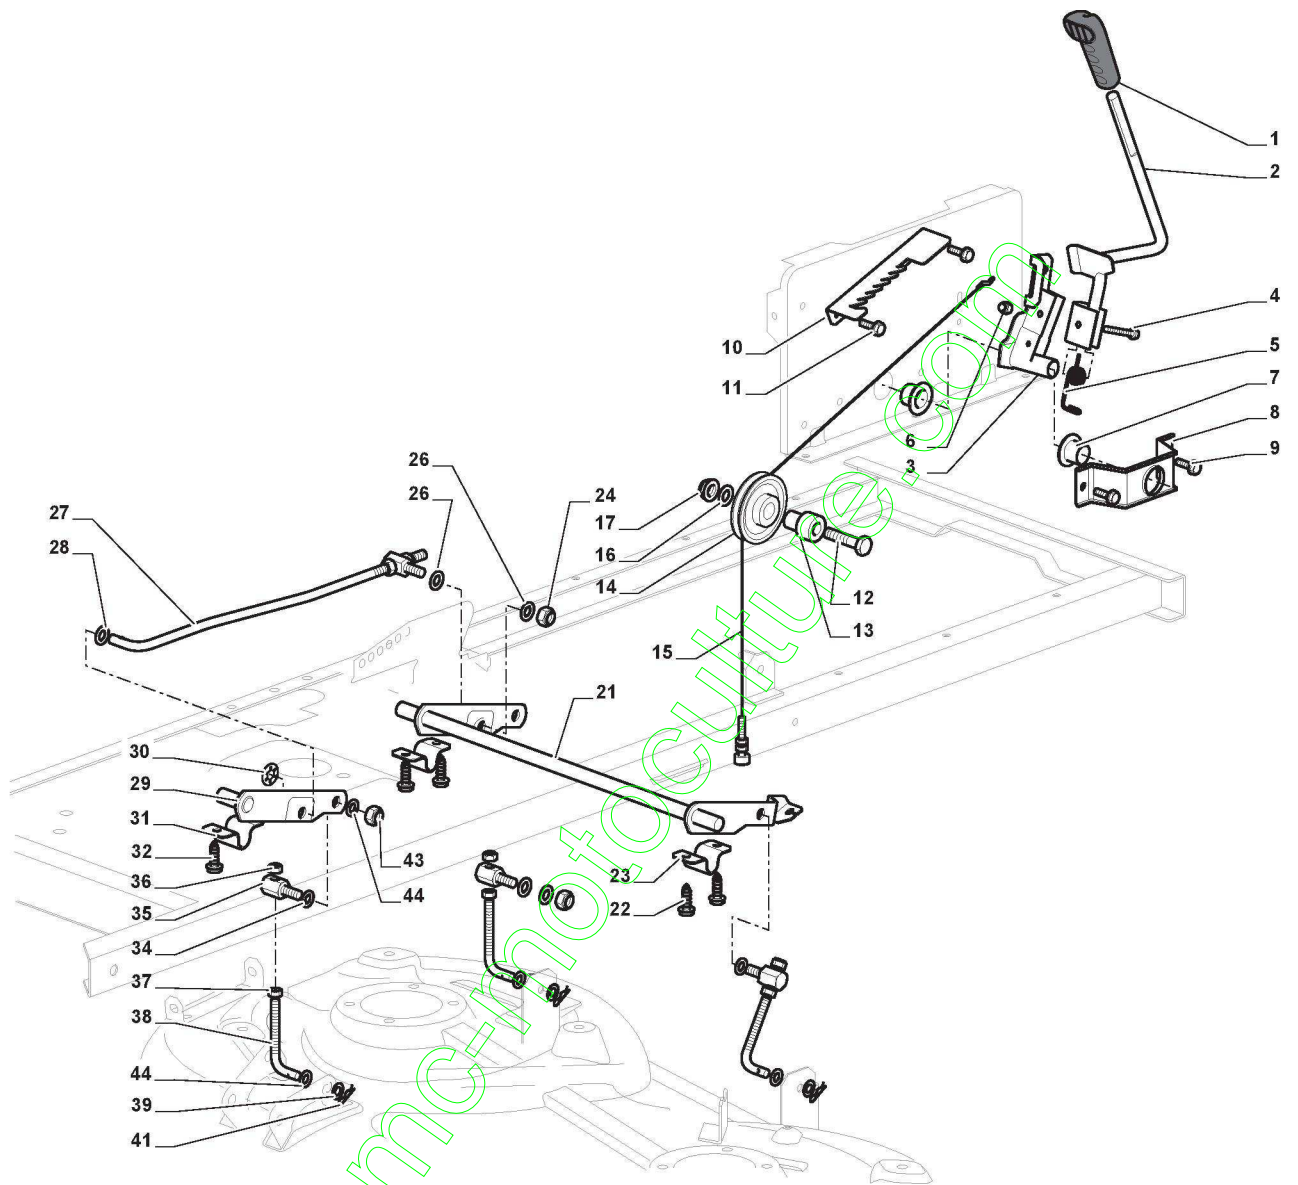

Commande Frein Et Boite De Vitesse

Réf. N°	Q.té :	Code article	Description	Articles	De	Jusqu'à
47	1	112523060/0	Rondelle			

www.emc-motoculture.com

## Transmission Mécanique - Peerless

Réf. N°	Q.té :	Code article	Description	Articles	De	Jusqu'à
1	1	325394532/0	Poignée			
2	1	382318233/0	Levier			
3	1	382774259/0	Etrier			
4	1	112692050/0	Vis			
5	1	125430226/0	Ressort			
6	1	112155000/0	Ecrou			
7	1	125510035/0	Pivot			
8	1	322672151/0	Rondelle Antifriction			
9	1	112293201/0	Ecrou			
10	1	112523060/0	Rondelle			
11	1	112155010/0	Ecrou			
12	1	382000567/0	Ens. Tige de liaison de transmission			
13	1	112154210/0	Ecrou			
14	1	112521340/0	Rondelle			
15	1	325318235/0	Levier			
16	1	112141418/0	Goupille			
17	1	112735520/0	Vis			
18	1	112540040/0	Rondelle			
19	1	322680009/0	Rondelle			
21	4	112691600/0	Vis			
22	4	112521350/0	Rondelle			
23	1	118400910/2	Boîte-pont Mécanique - Peerless (MST 205-535G)			
24	4	112155000/0	Ecrou			
25	1	182601509/0	Poulie			
26	1	112139430/0	Languette			
27	1	112608950/0	Seeger			
28	1	125270329/0	Guide Curroire			
29	2	112735599/0	Vis			
30	1	125270330/0	Guide Curroire			
31	4	125943009/0	Vis			
32	2	325785315/0	Support			
34	1	119410608/1	Micro. Point Mort (Mec.)			
41	2	125670005/2	Rondelle			
43	6	125670005/1	Rondelle			
44	2	112001010/0	Anneau Benzing			
45	2	322110233/0	Couvre Moyeu	Standard Black Cover		
46	2	382000597/0	Bandage Roue Arriere			
47	2	125950000/0	Vanne			