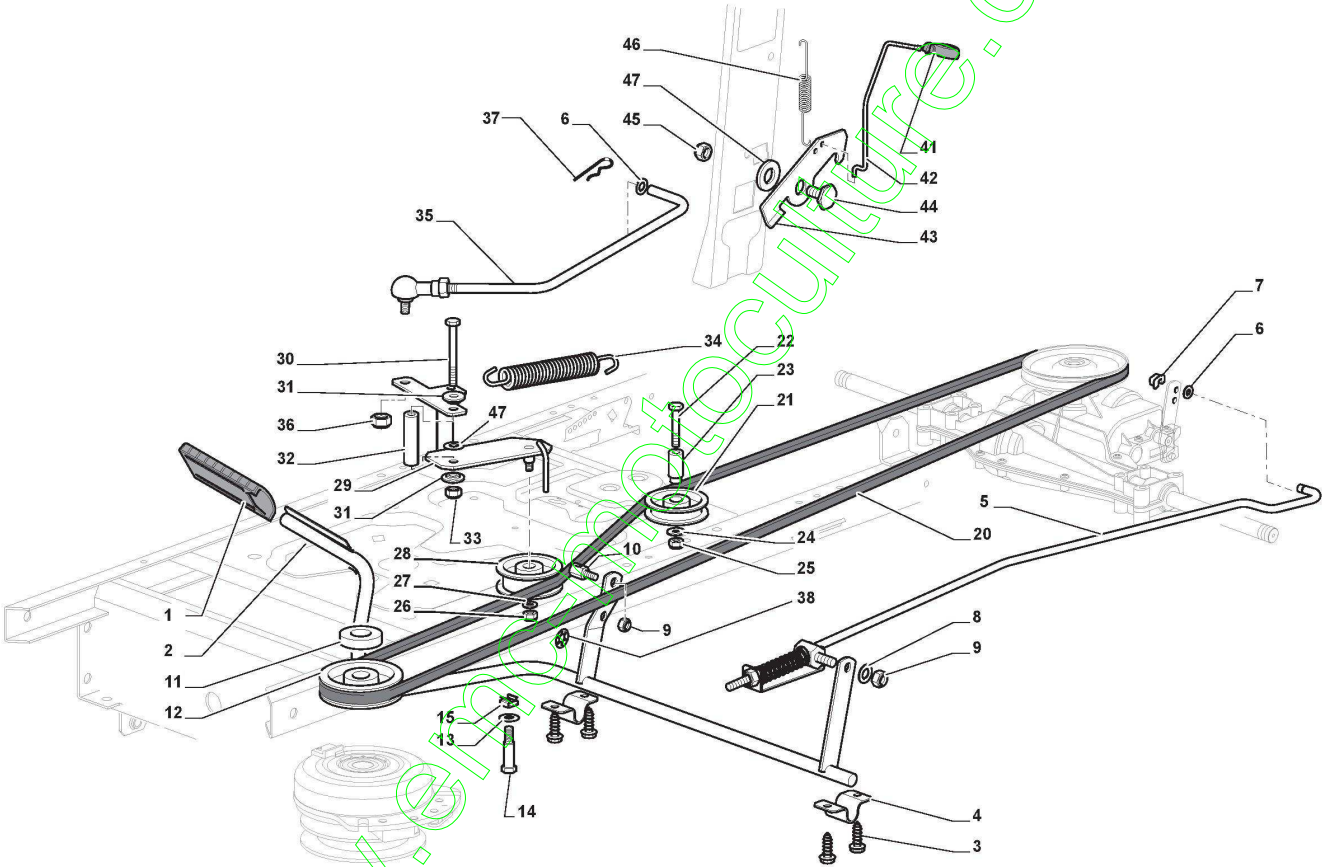

Commande Frein Et Boite De Vitesse

Réf. N°	Q.té :	Code article	Description	Articles	De	Jusqu'à
1	1	325110391/0	Couvre Etrier			
2	1	382500047/0	Pedal			To S/N 00000000
2	1	382500047/1	Pedal		From S/N 00088627	
3	4	112735599/0	Vis			
4	2	325547231/0	Plaquette			
5	1	382000568/0	Tige			
6	2	112521350/0	Rondelle			
7	1	112436050/0	Plaquette			
8	1	325670011/0	Rondelle Antifriction			
9	1	112155000/0	Ecrou			
10	1	125510116/0	Pivot			
11	1	125160021/0	Entretoise			
12	1	125601567/0	Poulie			
13	2	112524010/0	Rondelle			
14	2	125580030/0	Cheville Guide De Courroie			
15	2	112360425/0	Ecrou			
20	1	135062014/0	Courroie			
21	1	125601555/0	Poulie	Bearing hole ø16		To 01-Septem-2013
21	1	325601599/0	Poulie	Bearing hole ø15	From 01-Septem-ber-2013	
22	1	112691400/0	Vis			
23	1	125160051/0	Entretoise			To S/N 00088193
23	1	125160083/0	Entretoise		From S/N 00000000	
24	1	112523060/0	Rondelle			
25	1	112155000/0	Ecrou			
26	1	112155000/0	Ecrou			
27	1	112523060/0	Rondelle			
28	1	125601554/0	Poulie			
29	1	382318283/0	Levier			
30	1	112691600/0	Vis			
31	2	125038002/1	Douille			To S/N 00000000
31	2	125038021/0	Douille		From S/N DD266856	
32	1	125160027/0	Entretoise			
33	1	112155000/0	Ecrou			
34	1	125430262/0	Ressort			
35	1	382820016/1	Ens. Tirant			
36	1	112293201/0	Ecrou			
37	1	112521350/0	Rondelle			To 31-August-2013
37	1	124487997/0	Goupille		From 01-Septem-ber-2013	
38	1	112604899/0	Fixateur A Couronne			
41	1	125394509/1	Poignée		From 01-Septem-ber-2013	
41	1	325394534/0	Poignée			To 31-August-2013
42	1	125033083/0	Tige			
42	1	125033113/0	Tige		From 01-Septem-ber-2013	
43	1	325253011/1	Accrochage			
44	1	122524970/2	Pivot			From S/N 88152
44	1	122524970/3	Goupille		From S/N 00000000	
45	1	112155000/0	Ecrou			
46	1	125430213/0	Ressort