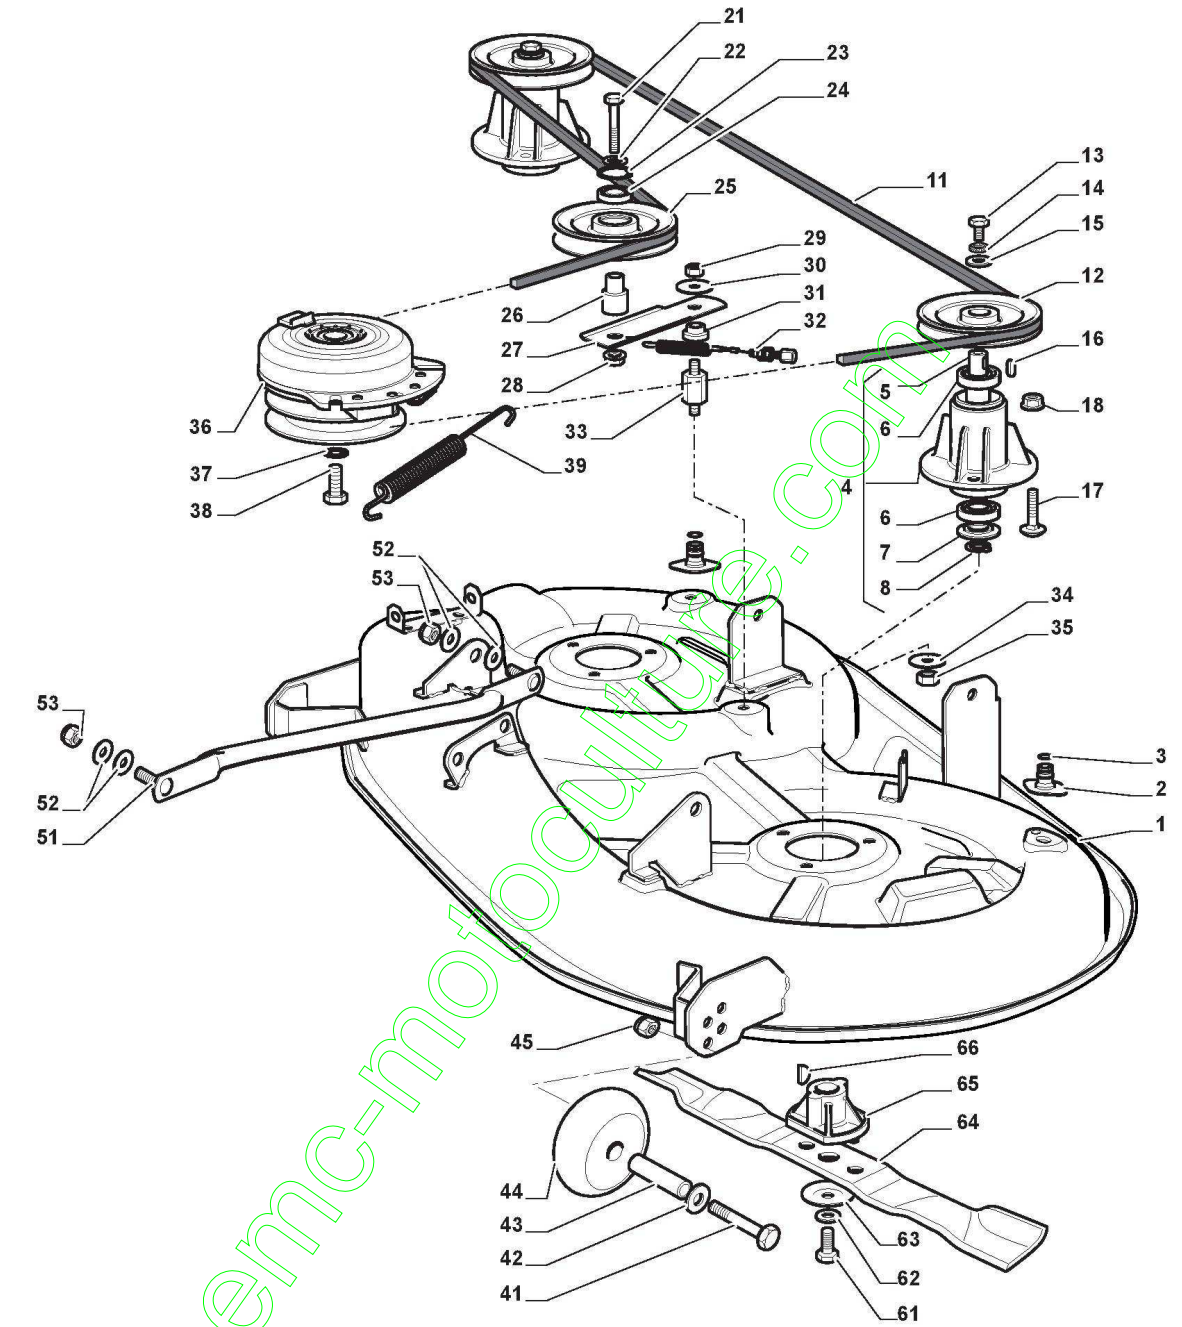

Plateau De Coupe avec Embrayage Electromagnétique

Réf. N°	Q.té :	Code article	Description	Articles	De	Jusqu'à
52	8	325670008/1	Rondelle			
53	4	112156602/0	Ecrou			
61	2	112735694/0	Vis			
62	2	112523080/0	Rondelle			
63	2	122160400/0	Disque Elastique			
64	2	182004346/0	Lame Gauche Mulching			
65	2	125463200/0	Moyeu Lame			
66	2	112139100/0	Langnette			

www.emc-motoculture.com