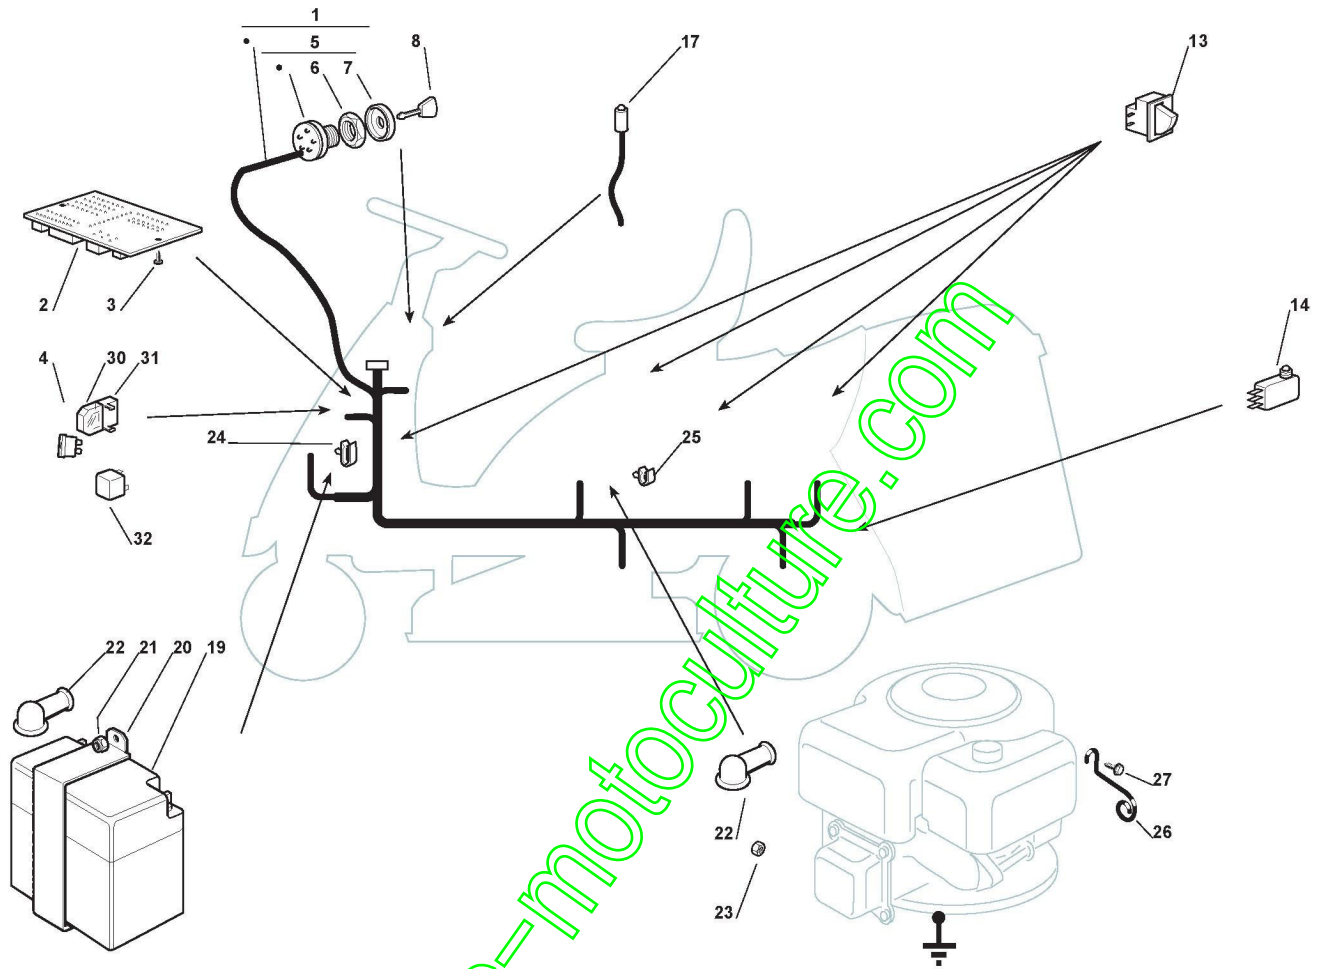

Parties Electriques

Réf. N°	Q.té :	Code article	Description	Articles	De	Jusqu'à
1	1	184040119/0	Ens. Cablages			
2	1	125722415/1	Carte Electronique			
3	2	112727810/0	Vis			
4	1	133340036/0	Fusible 25 A			
4	1	133340040/0	Fusible 10 A			
5	1	118450065/1	Interrupteur Demarrage			
6	1	118400861/0	Embout			
7	1	118565351/0	Protection Embout			
8	1	118210016/1	Clef A Demarrage			
13	4	119410615/0	Microinterrupteur			
14	1	119410605/1	Microinterrupteur			
17	1	125065014/1	Card Alarm Signal Cable			
19	1	118120002/1	Batterie			
20	1	327772099/1	Etrier			
21	1	112155000/0	Ecrou			
22	2	118564861/1	Capuchon			
24	3	133320506/0	Fixation Cable			
25	1	133320504/0	Fixation Cable			
30	2	133215000/0	Couvercle			
31	2	133500007/0	Tableau De Fusible			
32	1	133567000/0	Relais			

www.emc-motoculture.com