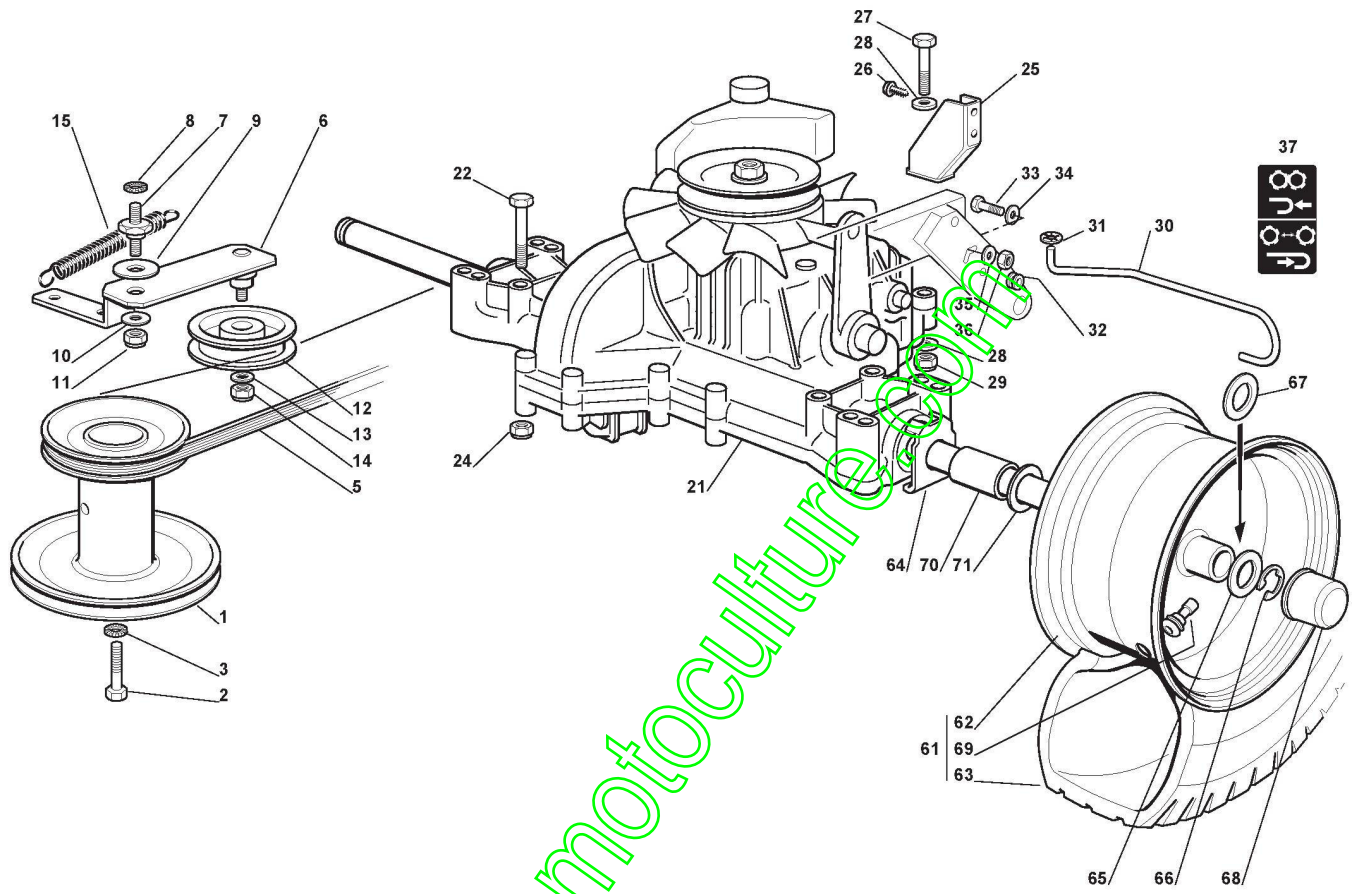

Transmission

Réf. N°	Q.té :	Code article	Description	Articles	De	Jusqu'à
1	1	127604005/0	Poulie			
2	1	112737310/0	Vis			
3	1	112543000/0	Rondelle			
5	1	135061404/0	Courroie Trapézoïdale			
6	1	384317081/0	Levier			
7	1	127510096/0	Pivot			
8	1	112540260/0	Rondelle			
9	1	322672151/0	Rondelle Antifricion			
10	1	325670011/0	Rondelle Antifricion			
11	1	112155010/0	Ecrou			
12	1	125601554/0	Poulie			
13	1	112523060/0	Rondelle			
14	1	112155000/0	Ecrou			
15	1	122446402/0	Ressort			
21	1	118400965/0	Hydro Transaxle Group Tufftorq			
22	4	112691800/0	Vis			
24	4	112154210/0	Ecrou			
25	1	384783019/0	Support			
26	1	112735121/0	Vis			
27	1	112691200/0	Vis			
28	1	112521350/0	Rondelle			
29	1	112155000/0	Ecrou			
30	1	127034069/0	Tige			
31	1	112000930/0	Anneau Benzing			
32	1	118564512/0	Passe Cable			
33	1	112793301/0	Vis			
34	1	112523060/0	Rondelle			
35	1	112521350/0	Rondelle			
36	1	112155000/0	Ecrou			
37	1	114358513/0	Etiquette			
61	2	384680053/1	Roue Arriere			
62	2	184044001/0	Bandage Roue Arriere			
63	2	127590053/0	Pneu Arriere (Deli)			
64	2	325670025/0	Rondelle			
65	2	125670005/1	Rondelle			
66	2	112001010/0	Anneau Benzing			
67	4	125670006/0	Rondelle			
68	2	122110230/0	Couvre Moyeu			
69	2	125950000/0	Vanne			
70	2	125160031/0	Entretoise			
71	2	125670005/1	Rondelle