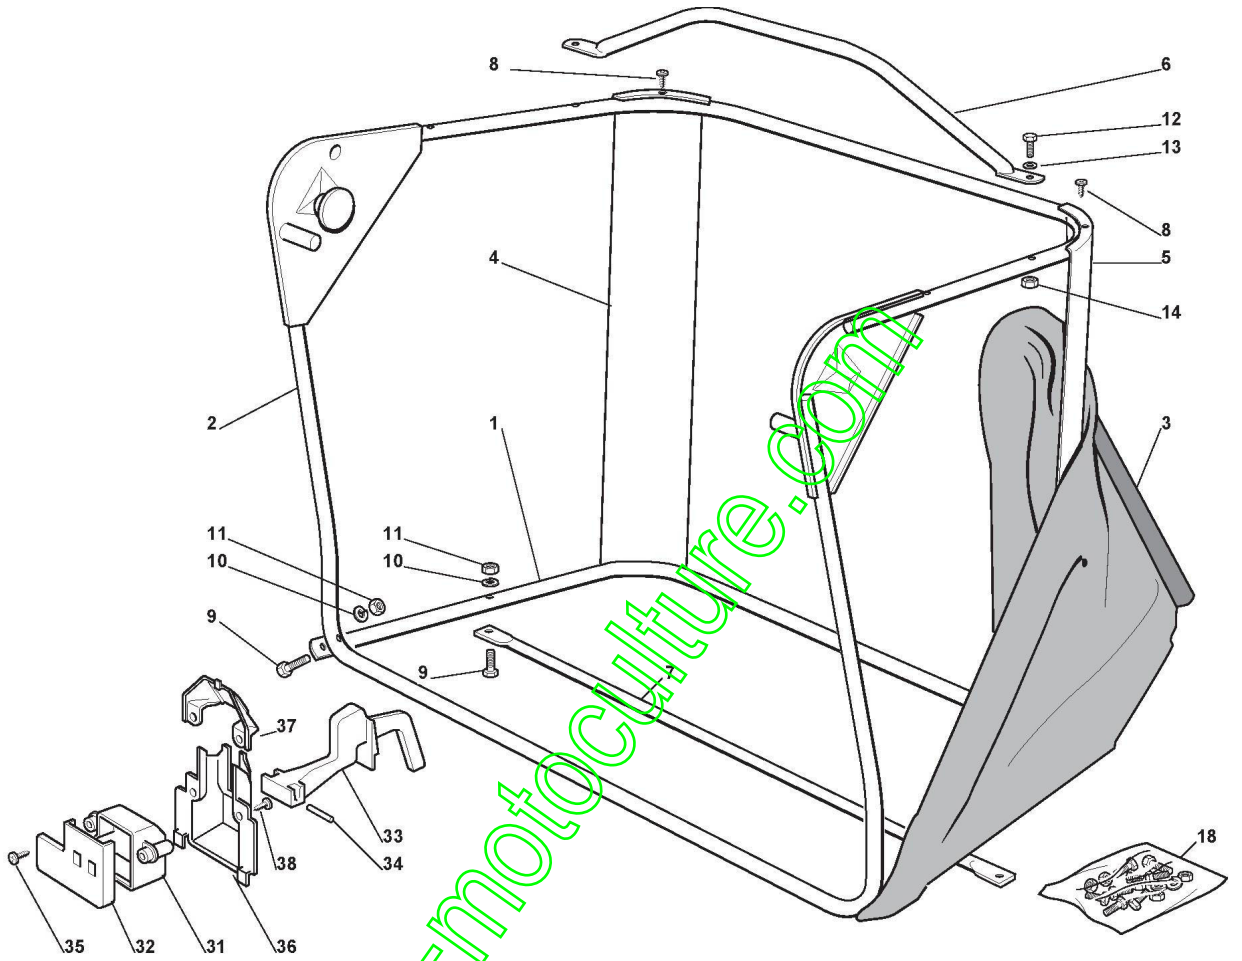

www.emc-motoculture.com

Embrayage des Lames

Réf. N°	Q.té :	Code article	Description	Articles	De	Jusqu'à
72	1	124487997/0	Goupille			

www.emc-motoculture.com

Plateau De Coupe

Réf. N°	Q.té :	Code article	Description	Articles	De	Jusqu'à
1	1	384564075/1	Plateau De Coupe Noir			To
1	1	384564111/0	Plateau De Coupe Noir		From	31-August-2010
2	1	125033060/0	Attaque Lavage Plateau De Coupe			
3	1	119035000/0	Joint Or			
4	1	112500030/0	Rivet			
5	1	327045000/1	Bouche Convoyeur			
6	6	112815210/0	Vis			
7	6	112523040/0	Rondelle			
8	6	112154510/0	Ecrou			
9	1	384207250/0	Ens. Bride			
10	1	127023000/0	Arbre			
12	2	119216032/0	Roulement			To
12	2	119216047/0	Roulement		From	01-September-2010
13	1	325160501/0	Protege-Poussiere			
14	1	112609260/0	Seeger			
15	4	112818700/0	Vis			
17	4	112154210/0	Ecrou			
18	1	125463200/0	Moyeu Lame			
19	1	112139100/0	Languette			
20	1	184109503/0	Lame Ailetée Mulching			
21	1	122160400/0	Disque Elastique			
22	1	112523080/0	Rondelle			
23	1	112735694/0	Vis			
24	1	127604009/0	Poulie			
25	1	112139480/0	Clavette			
26	1	112793102/0	Vis			
27	1	125670007/0	Rondelle			
28	1	112583500/0	Grower			
29	1	127488000/0	Admission d'air			
30	4	112815200/0	Vis			
31	4	112521340/0	Rondelle			
32	4	112154510/0	Ecrou			
33	1	112794970/0	Vis			
34	2	112523080/0	Rondelle			
35	1	112154250/0	Ecrou			
36	1	125510007/1	Pivot			To
36	1	125510007/2	Pivot		From	01-September-2010
37	1	112295200/0	Ecrou			
38	1	112156602/0	Ecrou			
39	1	112585100/0	Rondelle			
41	1	184109502/0	Lame Ailetée			
51	1	127107501/0	Convoyeur			
52	1	327140051/1	Deflecteur			
53	8	112735402/0	Vis			
54	1	127510097/1	Pivot			
55	2	124487997/0	Goupille			
56	1	384108051/0	Ens. Convoyeur			