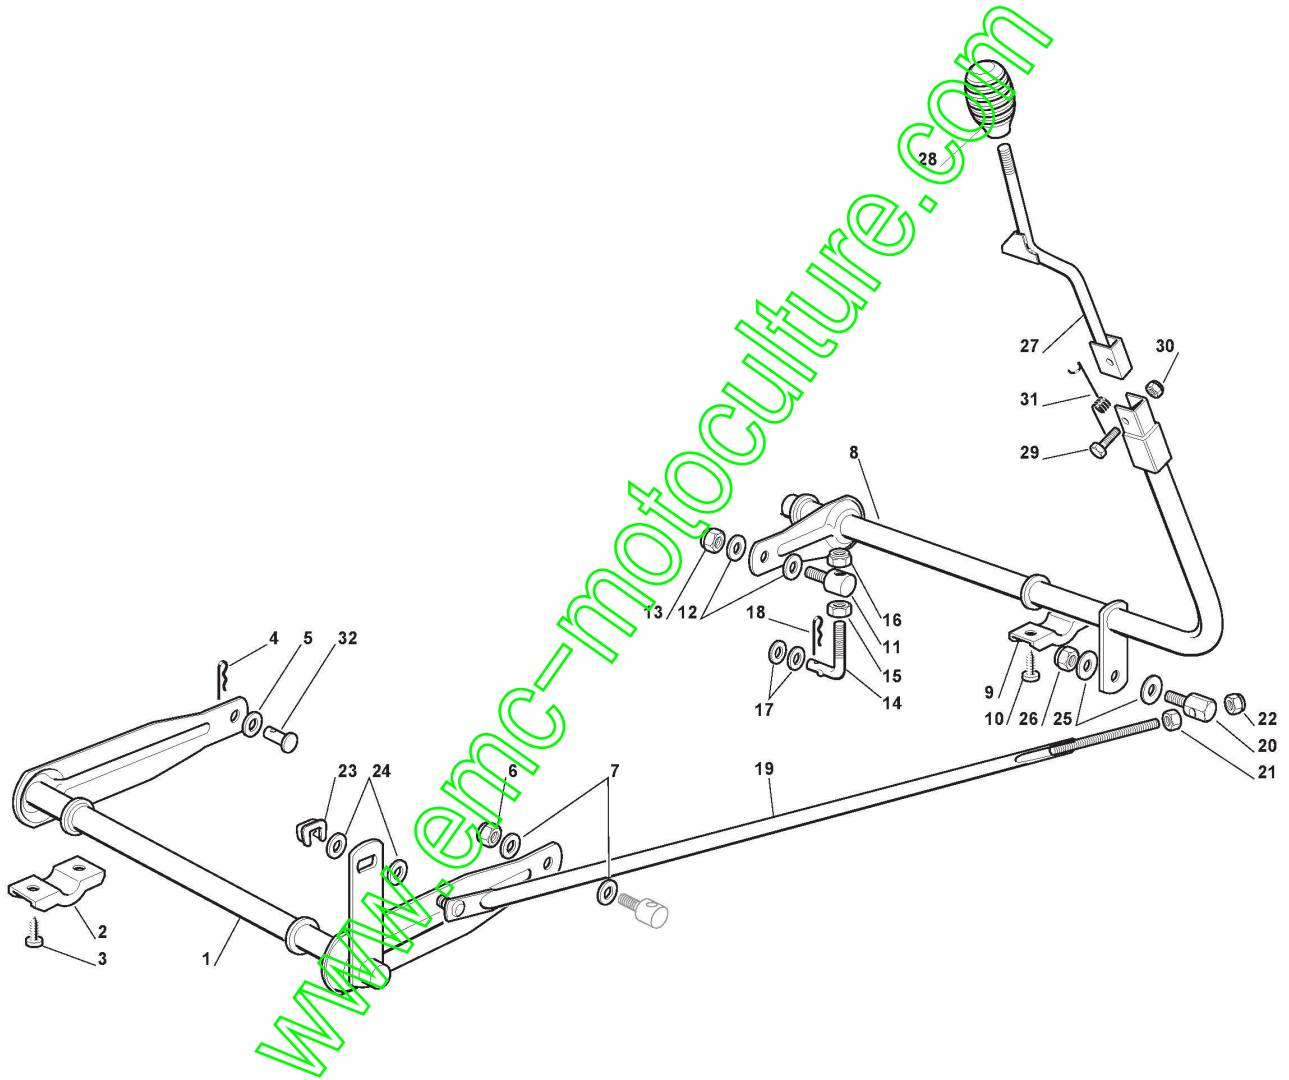

Soulevement Plateau De Coupe

Réf. N°	Q.té :	Code article	Description	Articles	De	Jusqu'à
1	1	384001025/0	Axe Soulevement Plateau			
2	2	327546015/1	Plaque			To
2	2	327546015/2	Plaquette		From	
3	4	112731350/0	Vis		01-Septem	ber-2012
4	1	124487997/0	Goupille			
5	1	325670008/1	Rondelle			
6	1	112156602/0	Ecrou			
7	2	325670008/1	Rondelle			
8	1	384001005/1	Axe			To
8	1	384001005/2	Axe Soulevement Plateau		From	31-August-2003
9	2	327546015/1	Plaque			To
9	2	327546015/2	Plaquette		From	31-August-2012
10	4	112731350/0	Vis			
11	1	125510007/1	Pivot			To
11	1	125510007/2	Pivot		From	
12	2	325670008/1	Rondelle		01-Septem	ber-2010
13	1	112156602/0	Ecrou			
14	1	125840003/2	Tirant			
15	1	112295200/0	Ecrou			
16	1	112156602/0	Ecrou			
17	2	322672150/0	Rondelle Antifriction		From	
17	2	325670008/1	Rondelle		01-Septem	ber-2003 To
18	1	124487997/0	Goupille			
19	1	184002051/0	Tige De Connexion			
20	1	125510040/1	Pivot			To S/N
20	1	125510040/2	Pivot		S/N	00088193 To S/N
20	1	125510168/0	Pivot		From S/N	19DA3RON
21	1	112293200/0	Ecrou		003468	
22	1	112155000/0	Ecrou			
23	1	112436050/0	Plaquette			
24	2	325670011/0	Rondelle Antifriction			
25	2	325670011/0	Rondelle Antifriction			
26	1	112155000/0	Ecrou			
27	1	384317065/1	Levier			
28	1	125394510/0	Poignée			
29	1	112674700/0	Vis			
30	1	112154510/0	Ecrou			
31	1	127430555/0	Ressort			
32	1	127510114/0	Pivot