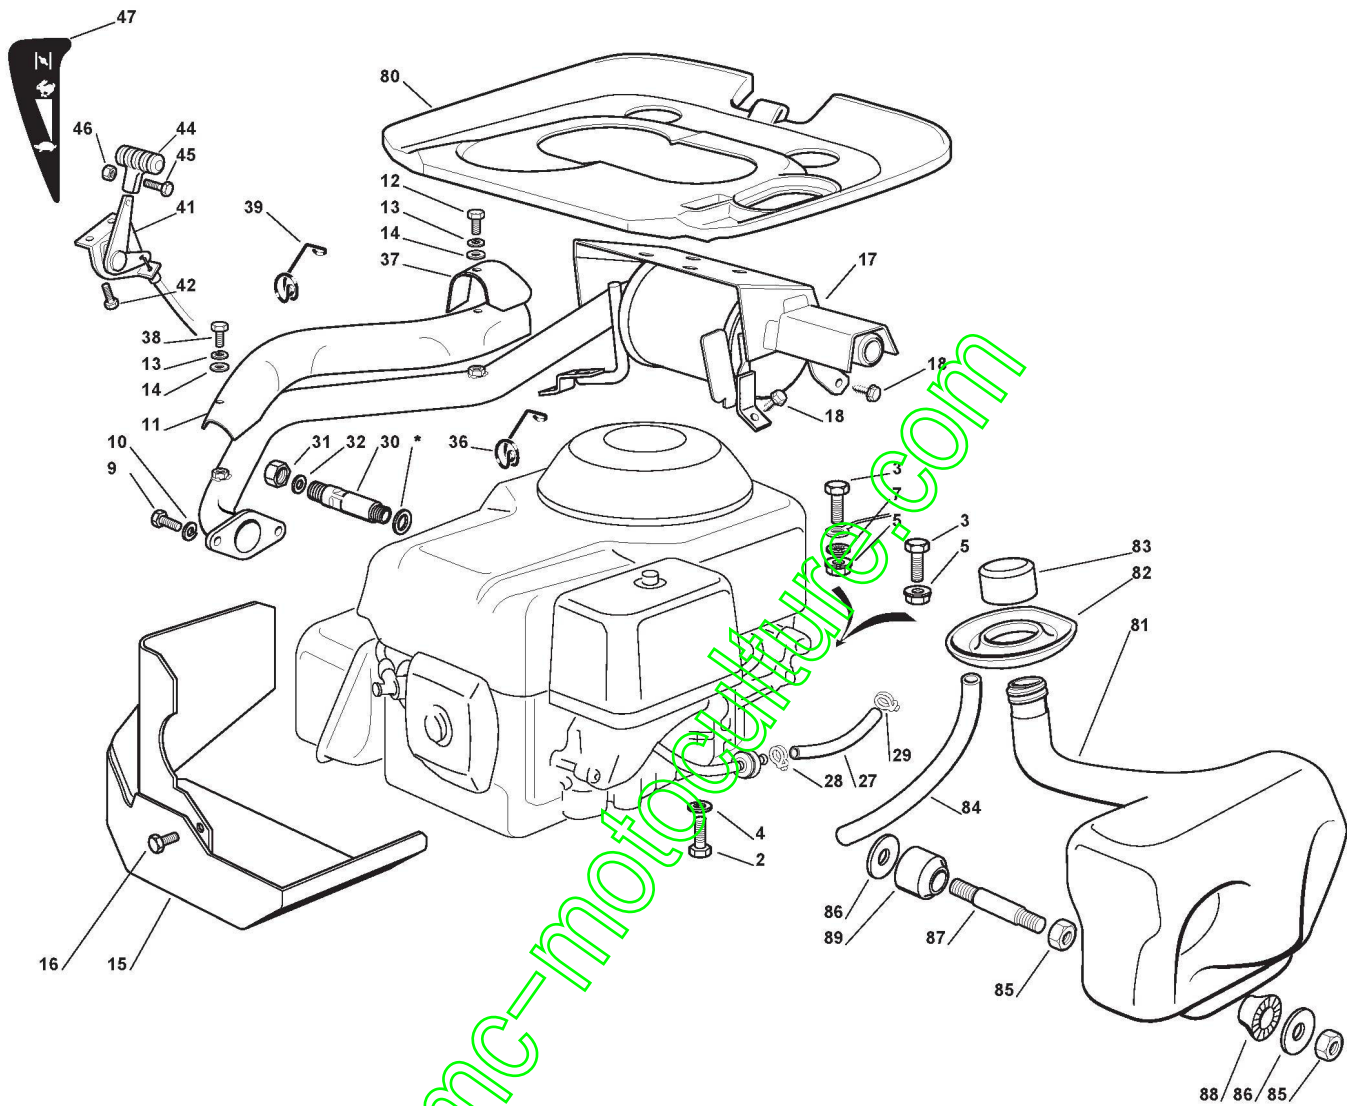

Moteur - Honda

Réf. N°	Q.té :	Code article	Description	Articles	De	Jusqu'à
2	2	112735802/0	Vis			
3	2	112691100/0	Vis			
4	2	112583500/0	Grower			
5	2	112154210/0	Ecrou			
7	1	112540260/0	Rondelle			
9	2	112793102/0	Vis			
10	2	112583500/0	Grower			
11	1	327600063/0	Protection de Tube			
12	1	112727794/0	Vis			
13	2	112582100/0	Grower			
14	2	112521330/0	Rondelle			
15	1	384598055/0	Tube Jaune			
16	1	112735599/0	Vis			
17	1	384750057/0	Silencieux			
18	4	112735120/0	Vis			
27	1	325869035/1	Tube De Connexion			
28	1	118375051/1	Fixation De Cable			
29	1	118375053/0	Jeppe Pipe Clamp 8002014			
30	1	127598061/1	Rallonge Dechargement Huile			
31	1	118737849/0	Bouchon			
32	1	118401001/0	Anneau De Tenue			To 31-August- 2003
32	1	118401001/1	Garniture		From	
36	1	127430557/0	Ressort			
37	1	327600121/0	Exhaust Pipe Addition Protection			
38	1	112790500/0	Vis			
39	1	127430582/0	Ressort			
41	1	184000251/0	Câble Accélérateur			To 31-August- 2013
41	1	184000251/1	Accelerateur		From	
42	2	125943012/0	Vis			
44	1	125394501/0	Poignée			
45	1	112726388/0	Vis			
46	1	112290800/0	Ecrou			
47	1	114357425/1	Etiquette			
80	1	327110325/2	Couvre Moteur Noir			
81	1	127733001/3	Réservoir a carburant			
82	1	327600061/2	Protection			
83	1	125795000/0	Bouchon			To 31-August- 2003
83	1	125795000/1	Bouchon Reservoir		From	
84	1	325869014/1	Tube Essence		From	
84	1	425869014/0	Tube Essence		01-Septem ber-2007	To
85	4	112293200/0	Ecrou			
86	4	112523070/0	Rondelle			
87	2	127510098/0	Pivot			
88	2	112712000/0	Caoutchouc			
89	2	112712001/0	Caoutchouc