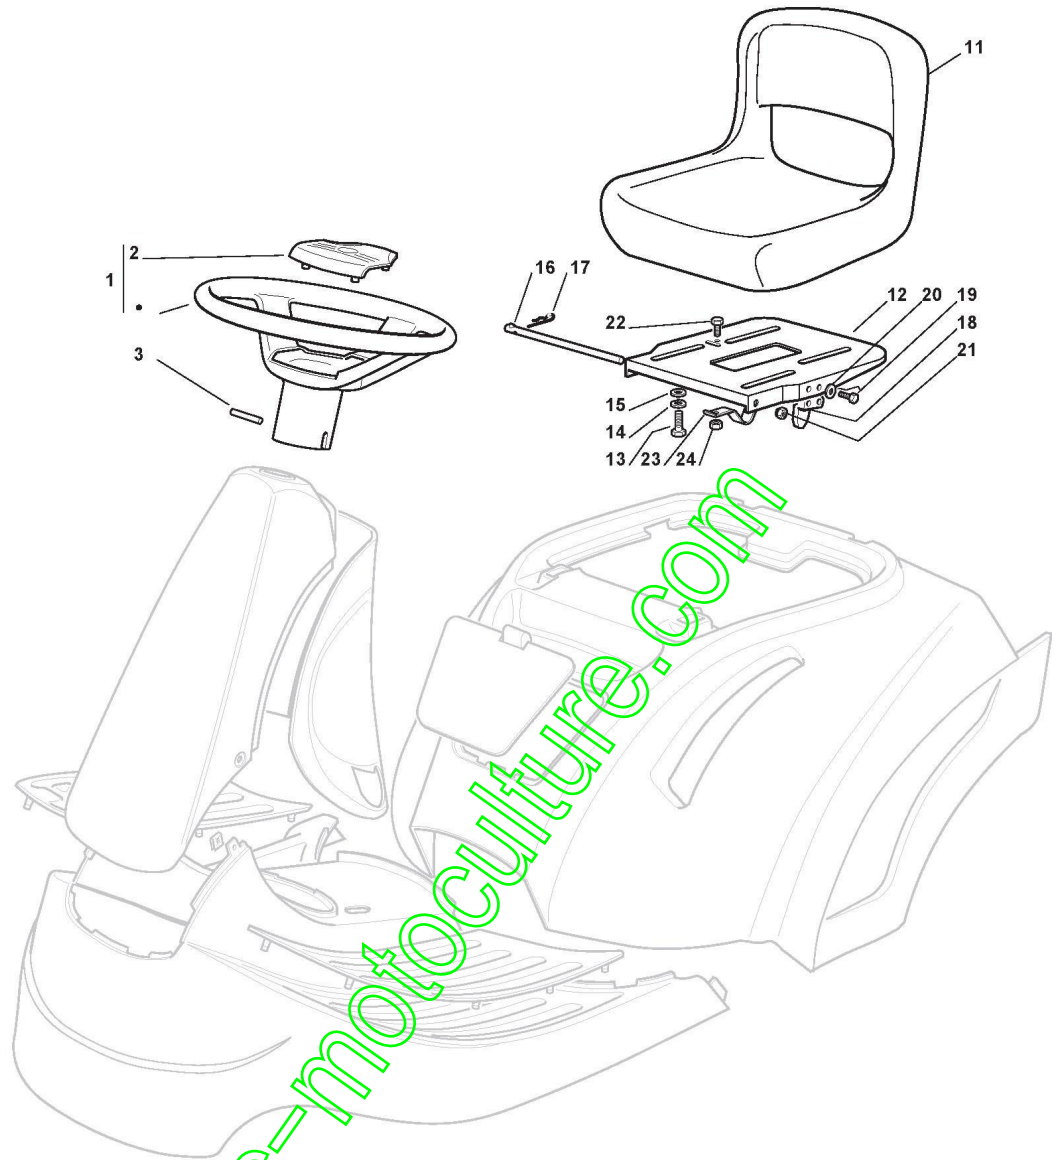

www.emc-motoculture.com

www.enc-motoculture.com

Etiquettes

Réf. N°	Q.té :	Code article	Description	Articles	De	Jusqu'à
1	1	114357428/1	Etiquette			
2	1	114357519/2	Etiquette			
3	1	114357425/1	Etiquette			
4	1	114357431/0	Etiquette			
5	1	114357526/1	Etiquette Frein De Stationnement			
6	1	114357427/0	Etiquette			
10	2	114356699/1	Etiquette De Plaque De Danger			
11	1	114360118/0	Etiquette		From 01-Septem ber-2004	

www.emc-motoculture.com

www.emc-motoculture.com

Siege & Volant

Réf. N°	Q.té :	Code article	Description	Articles	De	Jusqu'à
1	1	125961209/0	Volant			
2	1	325580501/0	Bouchon			
3	1	112620299/0	Goupille Élastique			
11	1	127722480/0	Siege			
12	1	325547033/1	Plaque Siege			To 31-August- 2014
12	1	325547033/2	Plaque Siege		From	
13	4	112793101/0	Vis			
14	4	112583500/0	Grower			
15	4	112523060/0	Rondelle			
16	1	127864052/0	Pivot			To
16	1	127864052/1	Pivot		From 01-Septem ber-2015	
17	1	124487997/0	Goupille			
18	1	127063021/0	Came			To
18	1	327063021/1	Came		From	31-August- 2004
19	2	112789100/0	Vis			
20	2	112523020/0	Rondelle			
21	2	112154330/0	Ecrou			
22	1	125430223/1	Ressort			To
22	1	125430223/2	Ressort		From 01-Septem ber-2003	
23	1	112789000/0	Vis			
24	1	112154330/0	Ecrou			