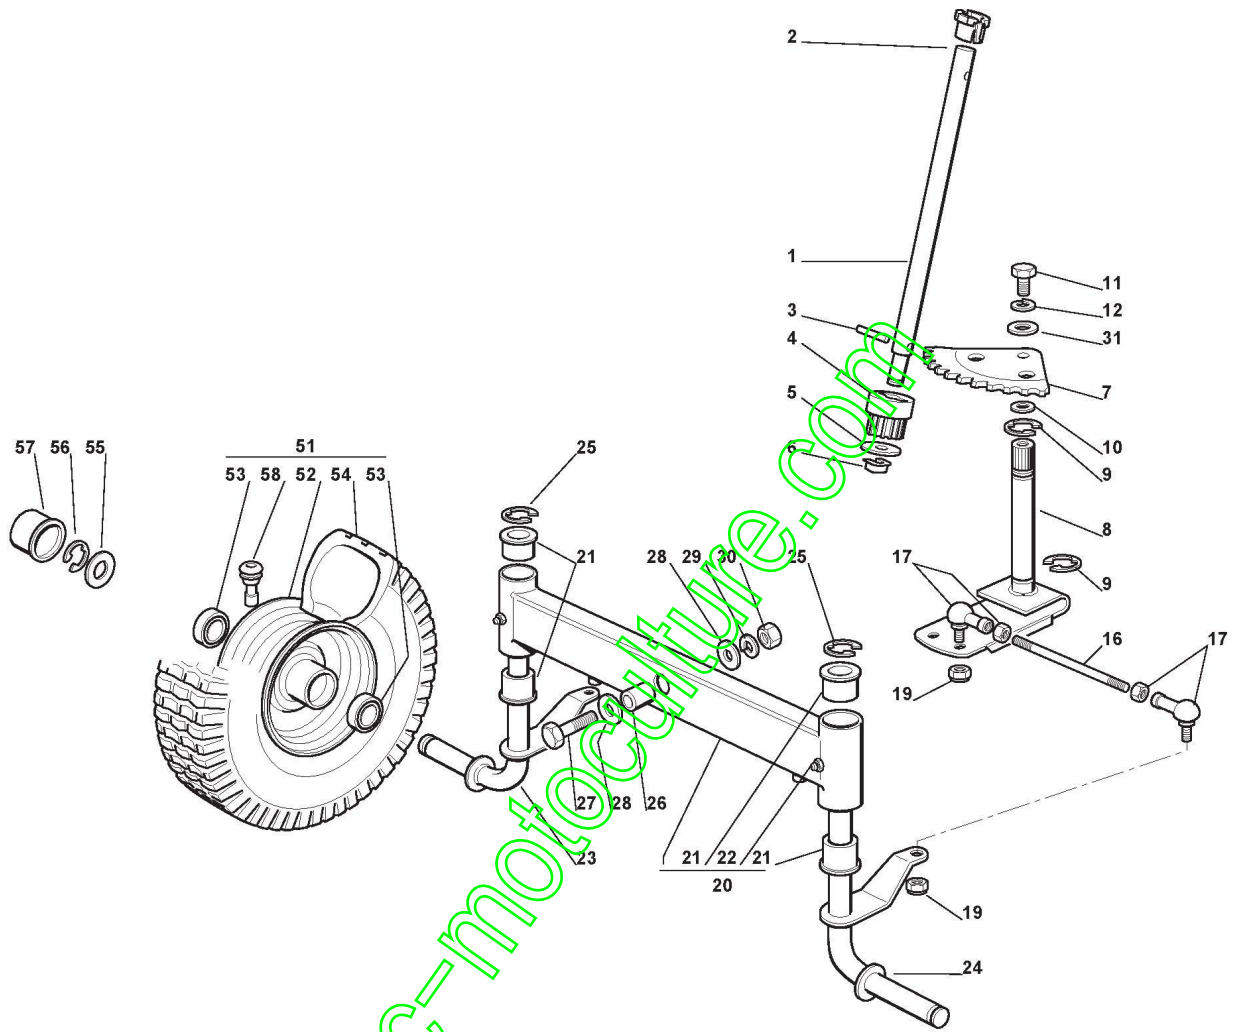

www.emc-motoculture.com

Barre De Direction

Réf. N°	Q.té :	Code article	Description	Articles	De	Jusqu'à
1	1	127520050/0	Tube De Direction			
2	1	125038003/0	Douille			To
2	1	325038004/0	Douille		From	
3	1	112622650/0	Goupille		01-Septem	
4	1	127570050/0	Pignon		ber-2003	
5	1	112521370/0	Rondelle			
6	1	112436030/0	Plaquette			
7	1	384735551/0	Secteur Direction			
8	1	384000501/0	Arbre			
9	2	112001000/0	Anneau Benzing			
10	2	112520031/0	Rondelle			
11	1	112793102/0	Vis			
12	1	112583500/0	Grower			
16	2	127840050/0	Tirant			
17	4	122746600/0	Joint			
19	4	112156602/0	Ecrou			
20	1	184034057/0	Complete Forecarriage Equalizer Ass.Y			
21	4	125034002/1	Douille			
22	2	112379511/0	Graisseur			
23	1	384230401/0	Fuseau Droit			
24	1	384230403/0	Fuseau Gauche			
25	2	112001000/0	Anneau Benzing			
26	1	125160016/0	Entretoise			
27	1	112692695/0	Vis			
28	2	112523100/0	Rondelle			
29	1	112587100/0	Grower			
30	1	112295300/0	Ecrou			
31	1	112521350/0	Rondelle			
51	2	384680055/1	Roue			
52	2	184044000/0	Bandage Roue Avant			
53	4	125122200/2	Roulement			
54	2	127590052/0	Pneu Avant (Del)			
55	2	125670005/1	Rondelle			
56	2	112001000/0	Anneau Benzing			
57	2	122110230/0	Couvre Moyeu			
58	2	125950000/0	Vanne