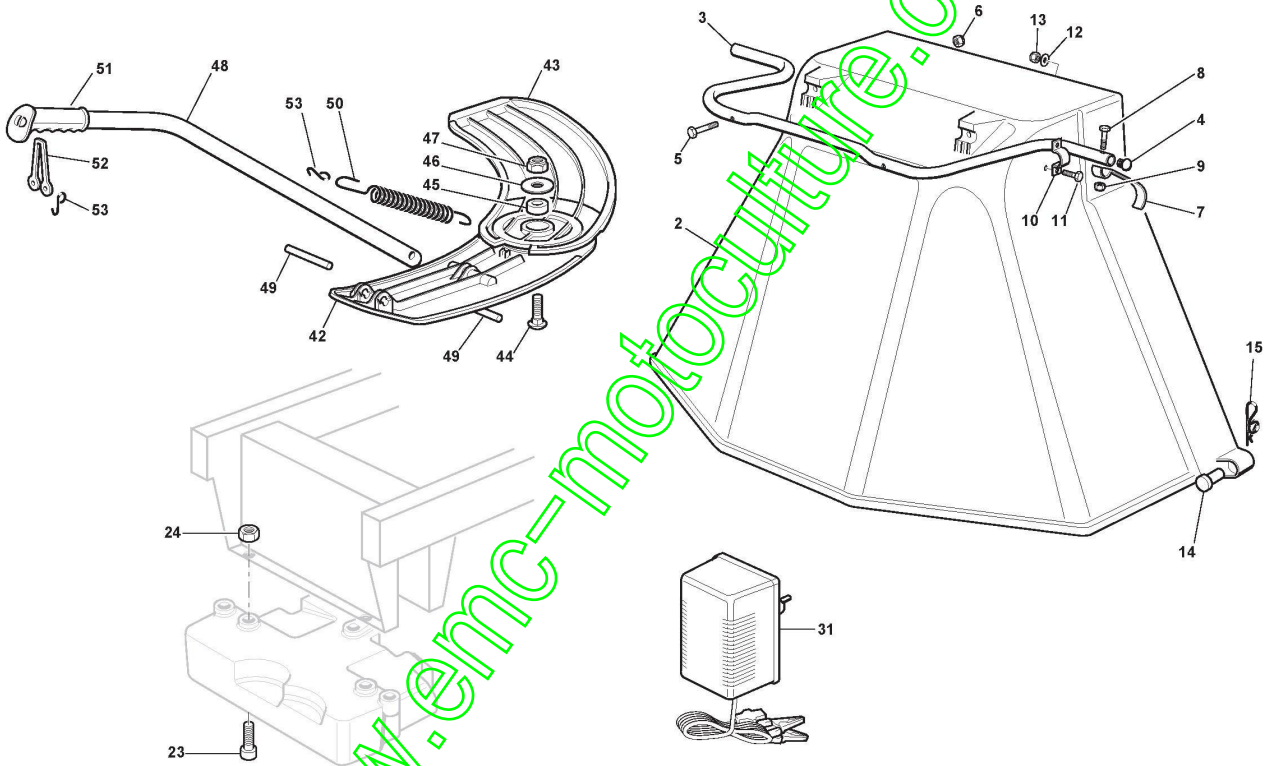

Accessoires Sur Demande

Réf. N°	Q.té :	Code article	Description	Articles	De	Jusqu'à
2	1	484598062/0	Protection Sortie			
3	1	327869053/0	Support			
4	2	118566113/0	Bouchon			
5	2	112674701/0	Vis			
6	2	112154510/0	Ecrou			
7	1	325547053/0	Plaquette			
8	1	112791500/0	Vis			
9	1	112154510/0	Ecrou			
10	2	325547049/0	Plaquette			
11	4	112788910/0	Vis			
12	4	112523020/0	Rondelle			
13	4	112154320/0	Ecrou			
14	2	125510022/0	Pivot			To 31-August- 2012
14	1	125510022/1	Pivot		From	
15	2	124487998/0	Goupille			
23	3	112760520/0	Vis			
24	3	112155000/0	Ecrou			
31	1	182180090/0	Chargeur De Batteries 12V 1A - CE Plugg			
42	1	327140055/0	Deflecteur, Arriere			
43	1	327140054/0	Deflecteur, Avant			
44	1	112818700/0	Vis			
45	1	127047013/0	Douille			To
45	1	127047013/1	Douille		From	
46	1	322672152/0	Rondelle Antifriction		01-Septem ber-2013	
47	1	112155000/0	Ecrou			
48	1	327394003/1	Guidon			To
48	1	327394003/2	Guidon		From	
49	2	127510116/0	Pivot		01-Septem ber-2011	
50	1	125430229/1	Ressort Frein			
51	1	325280000/1	Branche			
52	1	125840011/0	Tirant Elastique			To
52	1	125840011/1	Tirant		From	31-August- 2011
53	3	125253004/0	Crochet Fixage Kit Mulching			

www.emc-motoculture.com