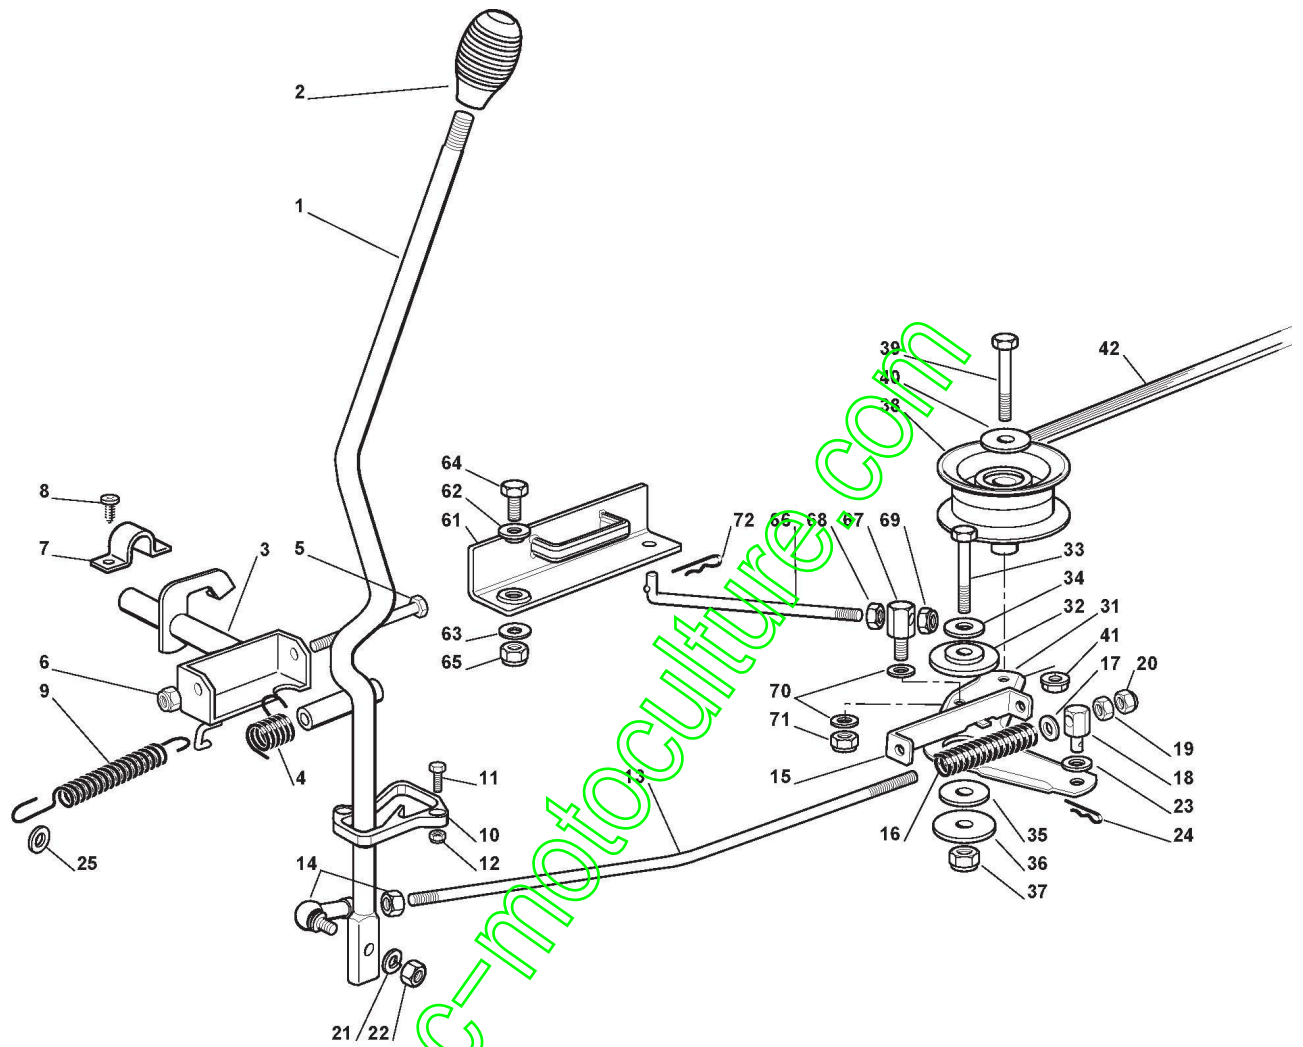

Embrayage des Lames

Réf. N°	Q.té :	Code article	Description	Articles	De	Jusqu'à
1	1	184317069/0	Levier			
2	1	125394510/0	Poignée			
3	1	384001007/0	Axe Commande Embrayage Lame			
4	1	125430226/0	Ressort			
5	1	112692050/0	Vis			
6	1	112155000/0	Ecrou			
7	2	325547049/0	Plaquette			
8	4	112731601/0	Vis			
9	1	127430571/0	Ressort			
10	1	127487000/0	Bloc De Glissement			
11	2	112791200/1	Vis			
12	2	112154510/0	Ecrou			
13	1	127034078/0	Tige			
14	1	122746601/0	Joint			
15	1	327772143/0	Etrier			
16	1	127430576/0	Ressort			
17	1	112521350/0	Rondelle			
18	1	127510113/0	Pivot			
19	1	112293200/0	Ecrou			
20	1	112155000/0	Ecrou			
21	1	112583500/0	Grower			
22	1	112293200/0	Ecrou			
23	1	325670008/1	Rondelle			
24	1	124487997/0	Goupille			
25	1	125670006/0	Rondelle			
31	1	384317083/0	Levier			
32	1	127047000/0	Douille			
33	1	112691200/0	Vis			
34	1	112523060/0	Rondelle			
35	1	322672152/0	Rondelle Antifriction			
36	1	112523070/0	Rondelle			
37	1	112155000/0	Ecrou			
38	1	127604008/0	Poulie			
39	1	112691600/0	Vis			
40	1	112523060/0	Rondelle			
41	1	112293201/0	Ecrou			
42	1	135061423/0	Contrôle			
61	1	384220501/0	Frein Lames			
62	1	122041980/0	Douille			
63	1	322672152/0	Rondelle Antifriction			
64	1	112793102/0	Vis			
65	1	112155010/0	Ecrou			
66	1	127034077/0	Barre			
67	1	125510040/1	Pivot			
68	1	112293200/0	Ecrou			
69	1	112155000/0	Ecrou			
70	2	325670011/0	Rondelle Antifriction			
71	1	112155000/0	Ecrou			

www.emc-motoculture.com