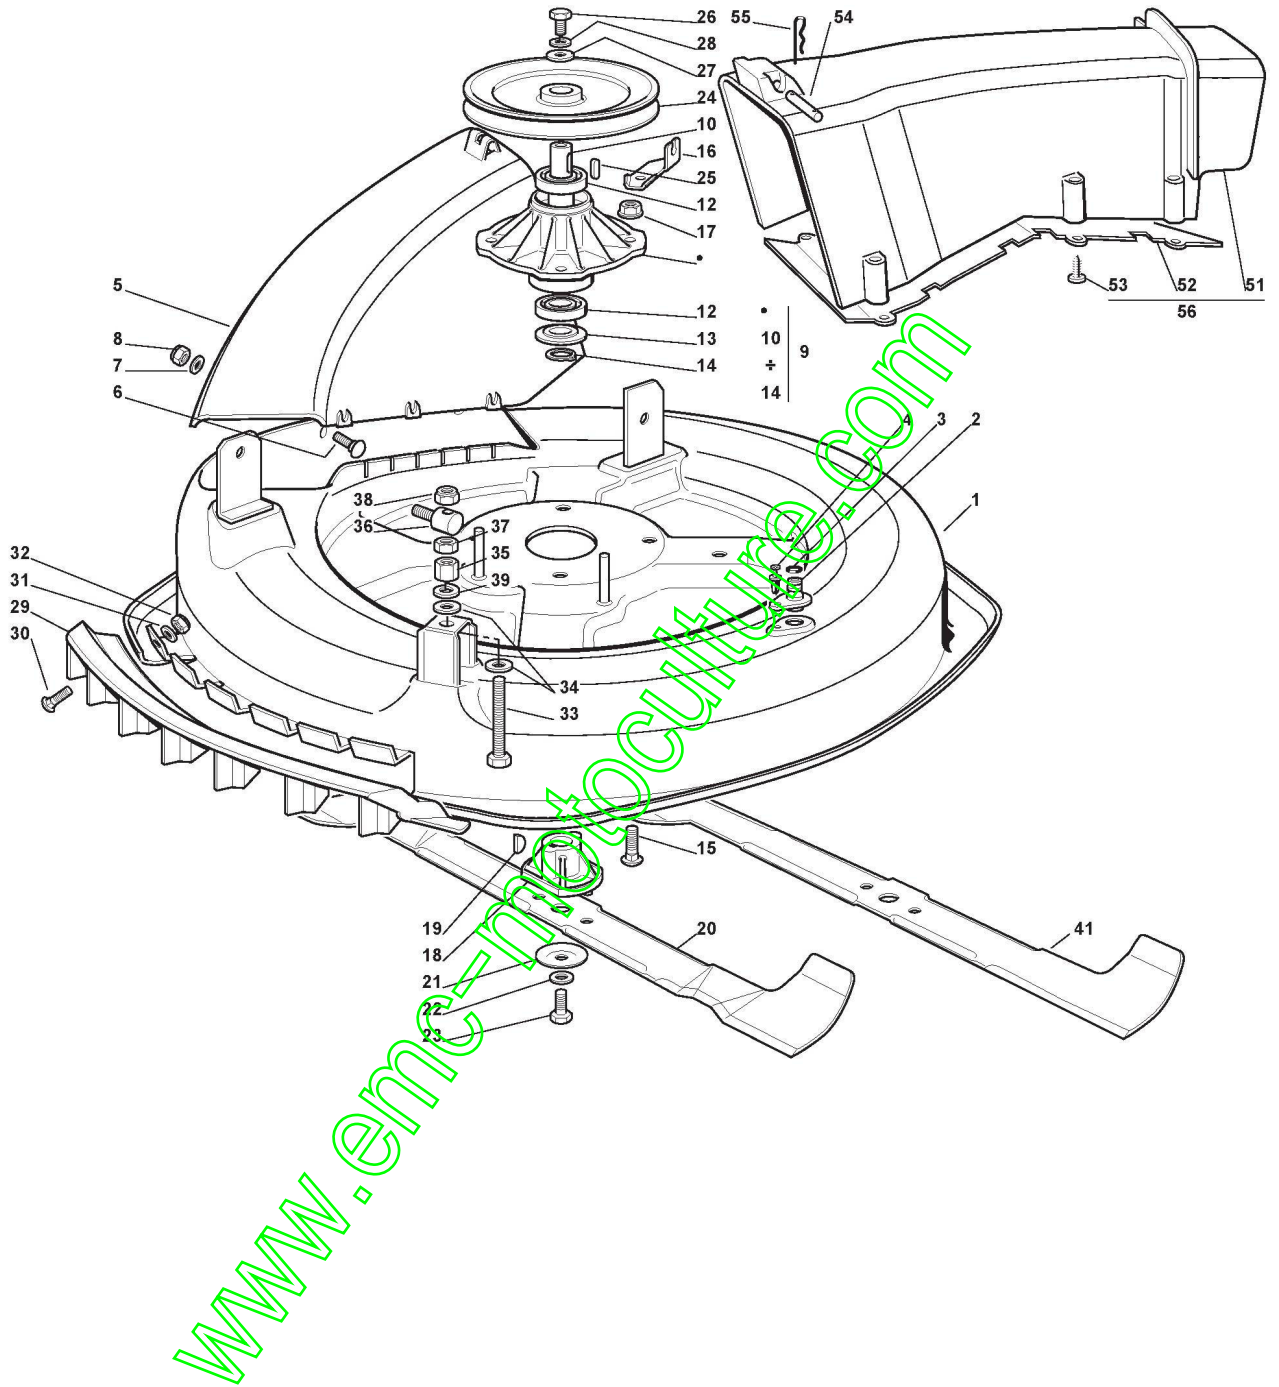

Plateau De Coupe

Réf. N°	Q.té :	Code article	Description	Articles	De	Jusqu'à
1	1	384564075/1	Plateau De Coupe Noir			To
1	1	384564111/0	Plateau De Coupe Noir		From	31-August-2010
2	1	125033060/0	Attaque Lavage Plateau De Coupe			
3	1	119035000/0	Joint Or			
4	1	112500030/0	Rivet			
5	1	327045000/1	Bouche Convoyeur			
6	6	112815210/0	Vis			
7	6	112523040/0	Rondelle			
8	6	112154510/0	Ecrou			
9	1	384207250/0	Ens. Bride			
10	1	127023000/0	Arbre			
12	2	119216032/0	Roulement			To
12	2	119216047/0	Roulement		From	01-September-2010
13	1	325160501/0	Protege-Poussiere			
14	1	112609260/0	Seeger			
15	4	112818700/0	Vis			
17	4	112154210/0	Ecrou			
18	1	125463200/0	Moyeu Lame			
19	1	112139100/0	Languette			
20	1	184109503/0	Lame Ailetée Mulching			
21	1	122160400/0	Disque Elastique			
22	1	112523080/0	Rondelle			
23	1	112735694/0	Vis			
24	1	127604009/0	Poulie			
25	1	112139480/0	Clavette			
26	1	112793102/0	Vis			
27	1	125670007/0	Rondelle			
28	1	112583500/0	Grower			
29	1	127488000/0	Admission d'air			
30	4	112815200/0	Vis			
31	4	112521340/0	Rondelle			
32	4	112154510/0	Ecrou			
33	1	112794970/0	Vis			
34	2	112523080/0	Rondelle			
35	1	112154250/0	Ecrou			
36	1	125510007/1	Pivot			To
36	1	125510007/2	Pivot		From	01-September-2010
37	1	112295200/0	Ecrou			
38	1	112156602/0	Ecrou			
39	1	112585100/0	Rondelle			
41	1	184109502/0	Lame Ailetée			
51	1	127107501/0	Convoyeur			
52	1	327140051/1	Deflecteur			
53	8	112735402/0	Vis			
54	1	127510097/1	Pivot			
55	2	124487997/0	Goupille			
56	1	384108051/0	Ens. Convoyeur