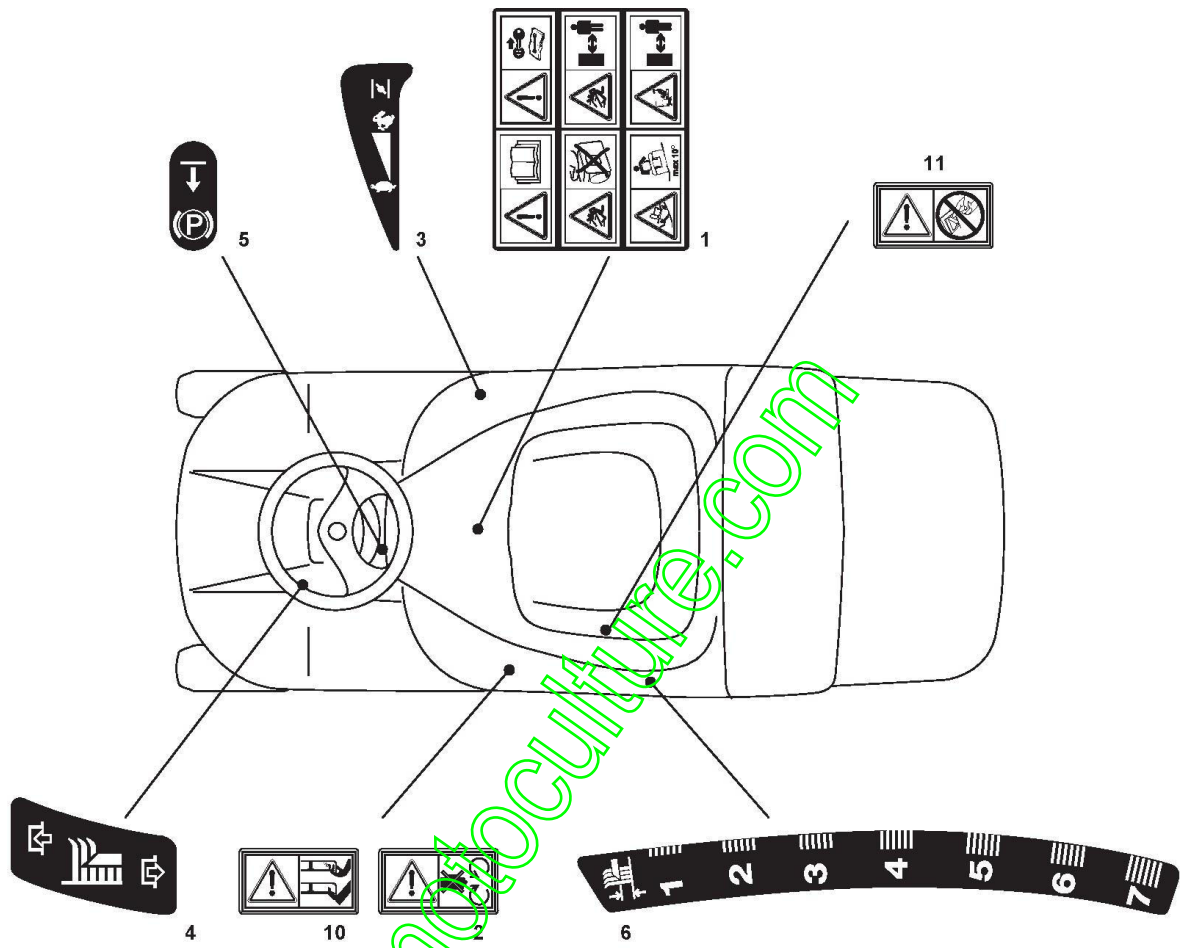

www.enc-motoculture.com

Etiquettes

Réf. N°	Q.té :	Code article	Description	Articles	De	Jusqu'à
1	1	114357428/1	Etiquette			
2	1	114357519/2	Etiquette			
3	1	114357425/1	Etiquette			
4	1	114357431/0	Etiquette			
5	1	114357526/1	Etiquette Frein De Stationnement			
6	1	114357427/0	Etiquette			
10	2	114356699/1	Etiquette De Plaque De Danger			
11	1	114360118/0	Etiquette		From 01-Septem ber-2004	

www.emc-motoculture.com