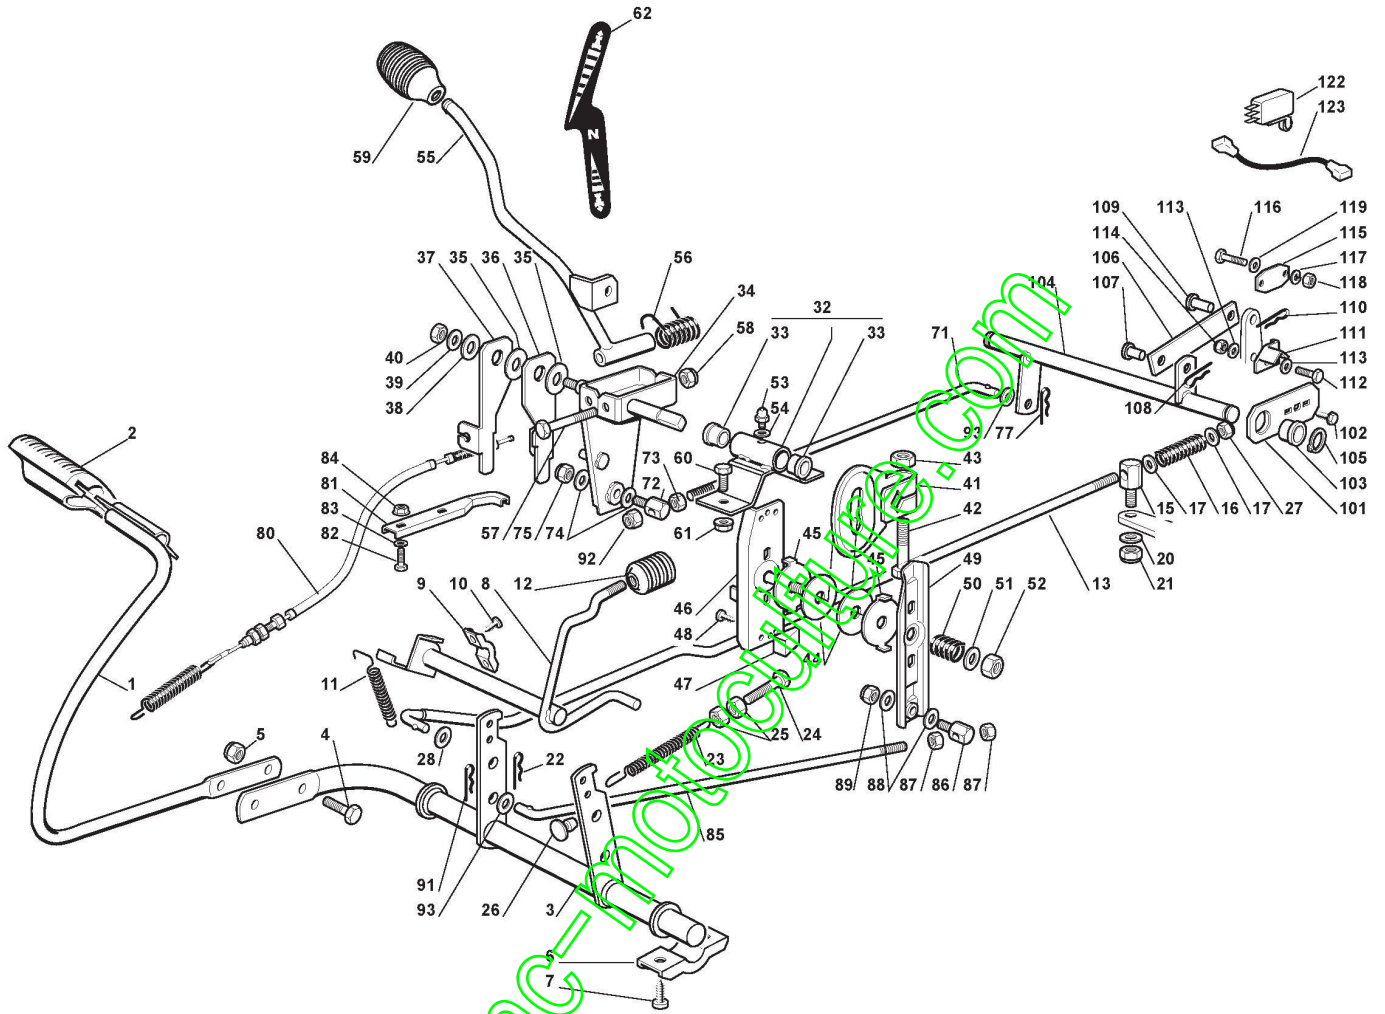

Commande Frein Et Boite De Vitesse

Réf. N°	Q.té :	Code article	Description	Articles	De	Jusqu'à
113	2	112521331/0	Rondelle		From 01-Septem ber-2013	
114	1	112154510/0	Ecrou			
115	1	327546019/0	Plaquette			
116	2	112735602/0	Vis			
117	2	112581100/0	Grower			
118	2	112290791/0	Ecrou			
119	2	112540020/0	Rondelle			To 31-August- 2012
119	2	112581100/0	Grower		From	
122	1	119410609/0	Microinterrupteur			
123	1	125065025/0	Cables			

www.emc-motoculture.com