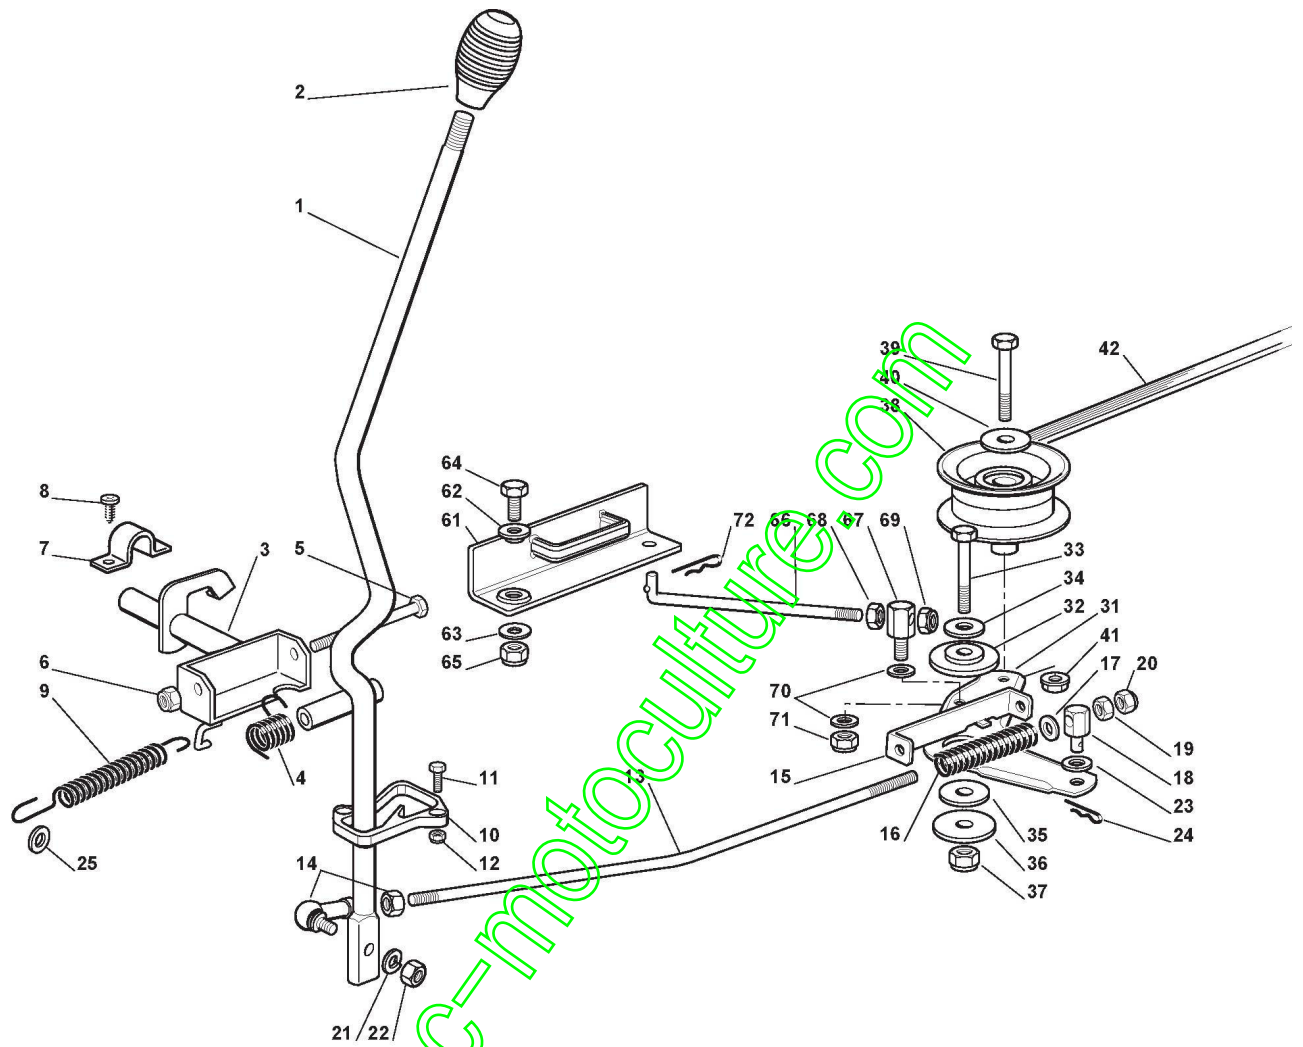

www.emc-motoculture.com

Embrayage des Lames

Réf. N°	Q.té :	Code article	Description	Articles	De	Jusqu'à
1	1	184317069/0	Levier			
2	1	125394510/0	Poignée			
3	1	384001007/0	Axe Commande Embrayage Lame			
4	1	125430226/0	Ressort			
5	1	112692050/0	Vis			
6	1	112155000/0	Ecrou			
7	2	325547049/0	Plaquette			
8	4	112731601/0	Vis			
9	1	127430571/0	Ressort			
10	1	127487000/0	Bloc De Glissement			
11	2	112791200/1	Vis			
12	2	112154510/0	Ecrou			
13	1	127034078/0	Tige			
14	1	122746601/0	Joint			
15	1	327772143/0	Etrier			
16	1	127430576/0	Ressort			
17	1	112521350/0	Rondelle			
18	1	127510113/0	Pivot			
19	1	112293200/0	Ecrou			
20	1	112155000/0	Ecrou			
21	1	112583500/0	Grower			
22	1	112293200/0	Ecrou			
23	1	325670008/1	Rondelle			
24	1	124487997/0	Goupille			
25	1	125670006/0	Rondelle			
31	1	384317083/0	Levier			
32	1	127047000/0	Douille			
33	1	112691200/0	Vis			
34	1	112523060/0	Rondelle			
35	1	322672152/0	Rondelle Antifriction			
36	1	112523070/0	Rondelle			
37	1	112155000/0	Ecrou			
38	1	127604008/0	Poulie			
39	1	112691600/0	Vis			
40	1	112523060/0	Rondelle			
41	1	112293201/0	Ecrou			
42	1	135061423/0	Contrôle			
61	1	384220501/0	Frein Lames			
62	1	122041980/0	Douille			
63	1	322672152/0	Rondelle Antifriction			
64	1	112793102/0	Vis			
65	1	112155010/0	Ecrou			
66	1	127034077/0	Barre			
67	1	125510040/1	Pivot			
68	1	112293200/0	Ecrou			
69	1	112155000/0	Ecrou			
70	2	325670011/0	Rondelle Antifriction			
71	1	112155000/0	Ecrou