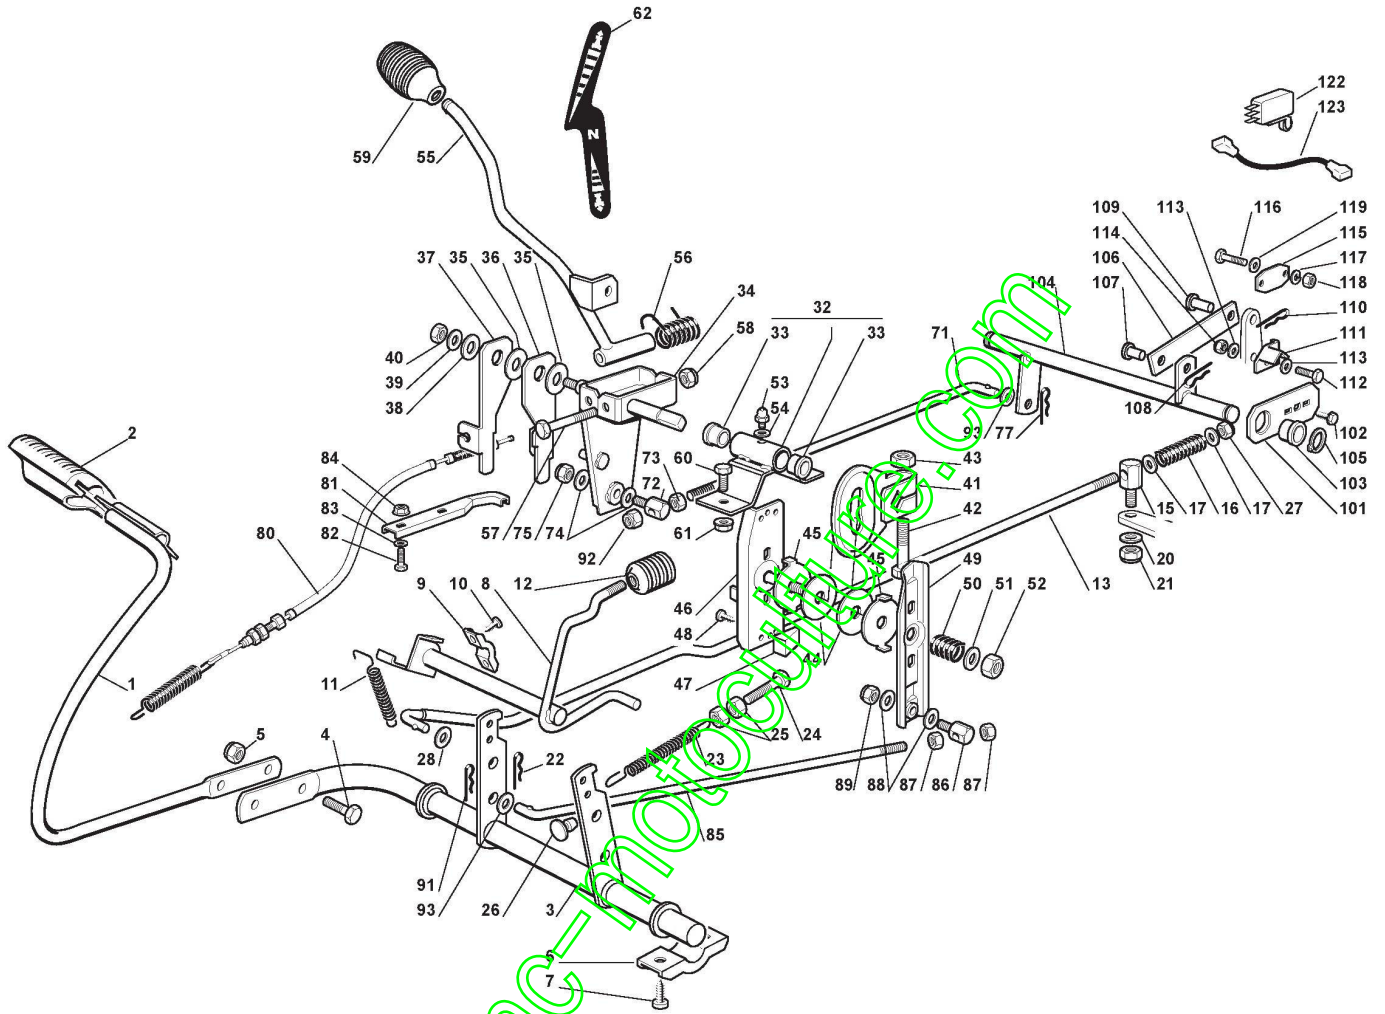

www.emc-motoculture.com

Barre De Direction

Réf. N°	Q.té :	Code article	Description	Articles	De	Jusqu'à
1	1	127520050/0	Tube De Direction			
2	1	125038003/0	Douille			To
2	1	325038004/0	Douille		From	
3	1	112622650/0	Goupille		01-Septem	
4	1	127570050/0	Pignon		ber-2003	
5	1	112521370/0	Rondelle			
6	1	112436030/0	Plaquette			
7	1	384735551/0	Secteur Direction			
8	1	384000501/0	Arbre			
9	2	112001000/0	Anneau Benzing			
10	2	112520031/0	Rondelle			
11	1	112793102/0	Vis			
12	1	112583500/0	Grower			
16	2	127840050/0	Tirant			
17	4	122746600/0	Joint			
19	4	112156602/0	Ecrou			
20	1	184034057/0	Complete Forecarriage Equalizer Ass.Y			
21	4	125034002/1	Douille			
22	2	112379511/0	Graisseur			
23	1	384230401/0	Fuseau Droit			
24	1	384230403/0	Fuseau Gauche			
25	2	112001000/0	Anneau Benzing			
26	1	125160016/0	Entretoise			
27	1	112692695/0	Vis			
28	2	112523100/0	Rondelle			
29	1	112587100/0	Grower			
30	1	112295300/0	Ecrou			
31	1	112521350/0	Rondelle			
51	2	384680055/1	Roue			
52	2	184044000/0	Bandage Roue Avant			
53	4	125122200/2	Roulement			
54	2	127590052/0	Pneu Avant (Del)			
55	2	125670005/1	Rondelle			
56	2	112001000/0	Anneau Benzing			
57	2	122110230/0	Couvre Moyeu			
58	2	125950000/0	Vanne			