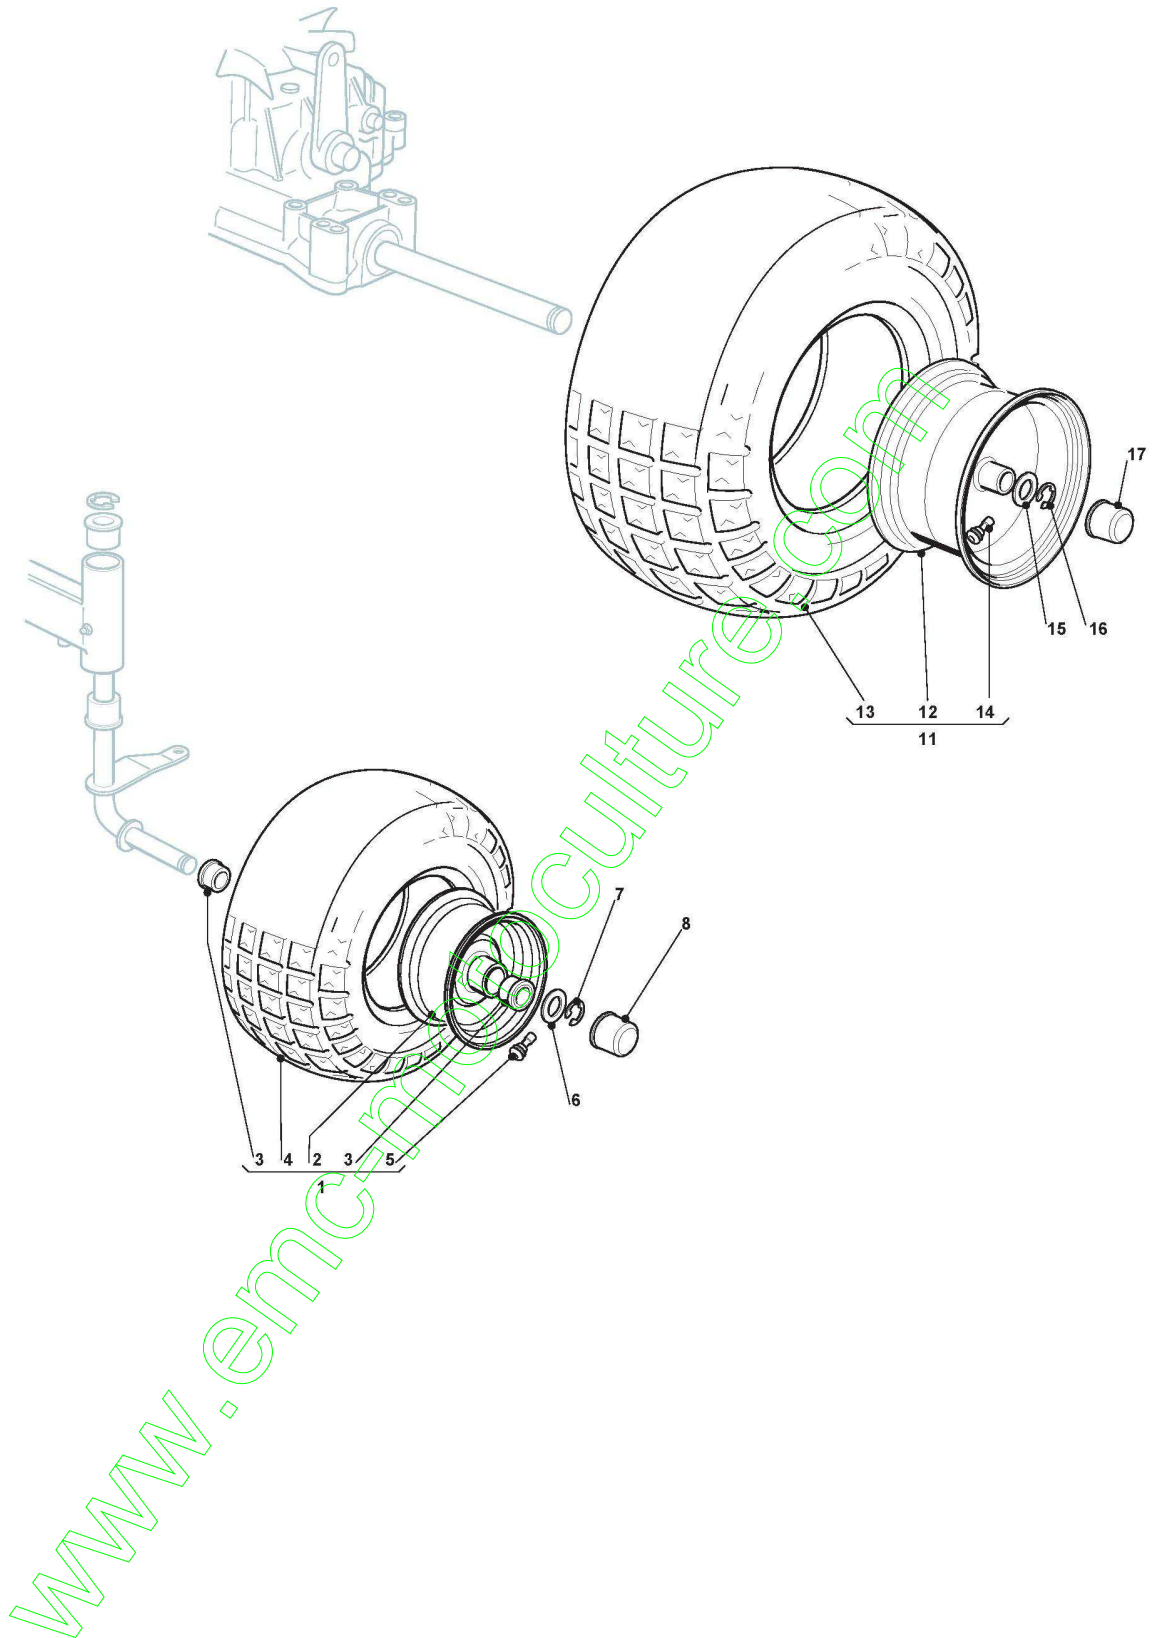

Roues

Réf. N°	Q.té :	Code article	Description	Articles	De	Jusqu'à
1	2	382680015/0	Roue Avant			
2	2	182000595/0	Rim			
3	4	125122200/2	Roulement			
4	2	125590007/0	Pneu 14x5.00-6 2PR K383 ((KENDA)			
5	2	125950000/0	Vanne			
6	2	125670005/1	Rondelle			
7	2	112001000/0	Anneau Benzing ø15			
11	2	382680013/1	Roue			
12	2	182000596/0	Rim			
13	2	125590006/0	Pneu 18x8.00-8 2PR K383 ((KENDA)			
14	2	125950000/0	Vanne			
15	2	125670005/1	Rondelle			
16	2	112001010/0	Anneau Benzing			

www.emc-motoculture.com