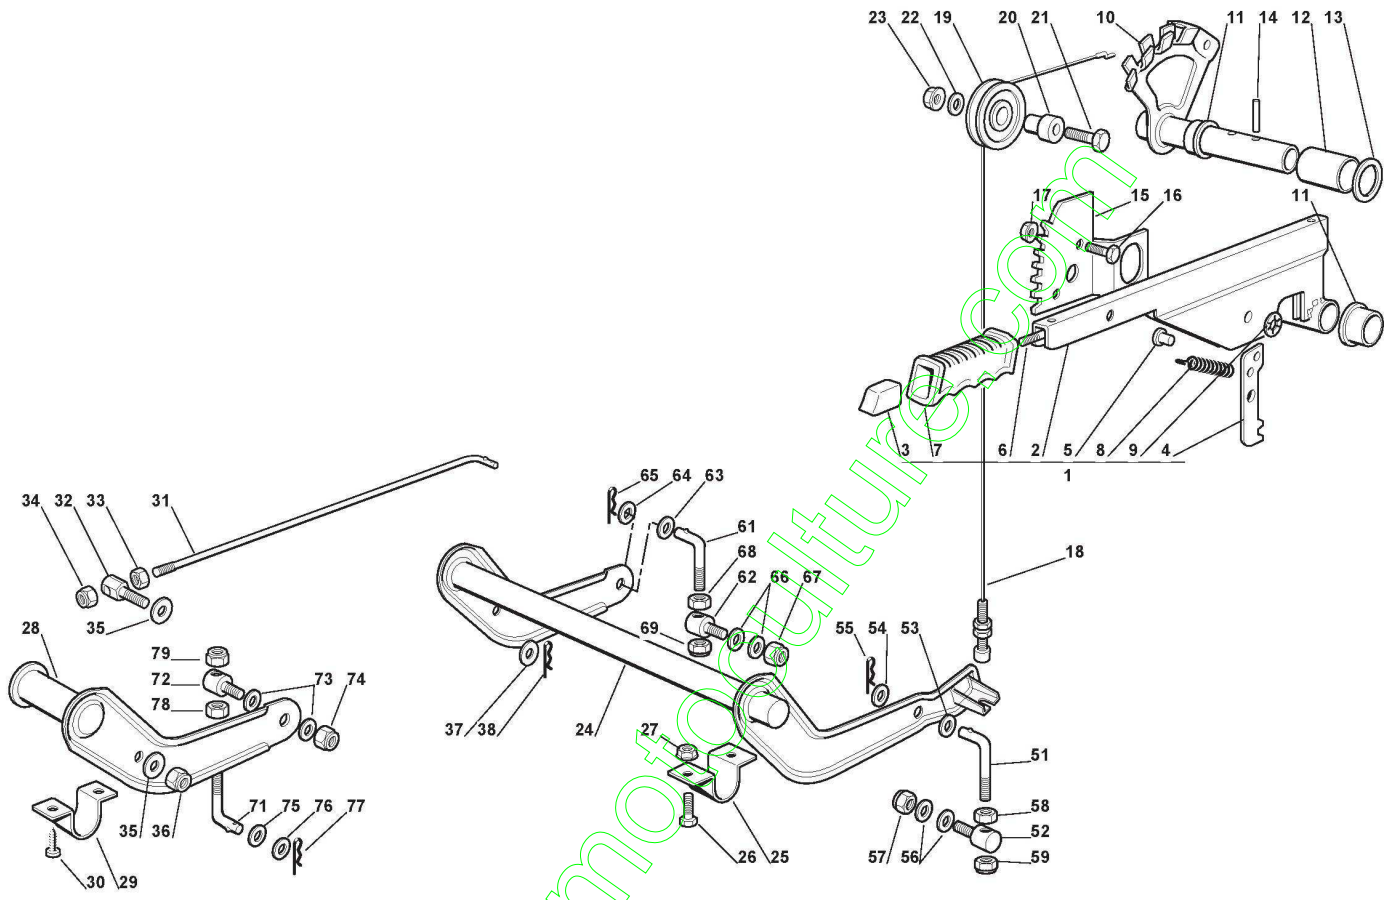

www.emc-motoculture.com

www.emc-motortuning.com

Soulevement Plateau De Coupe

Réf. N°	Q.té :	Code article	Description	Articles	De	Jusqu'à
1	1	382300002/1	Levier			
2	1	382318139/0	Levier Soulevement Plateau Coupe			
3	1	125605000/1	Poussoir			
4	1	325470901/0	Declic			
5	1	125510011/0	Pivot			
6	1	125033002/0	Tige			
7	1	125394504/1	Poignée			
8	1	125430208/0	Ressort			
9	1	112604899/0	Fixateur A Couronne			
10	1	382000403/0	Axe Soulevement Plateau			
11	2	122034523/0	Douille			
12	1	125160013/0	Entretoise			
13	1	112521410/0	Rondelle			
14	2	112620206/0	Goupille			
15	1	325735506/1	Secteur, Gauche			
16	2	112792611/0	Vis			
17	2	112293201/0	Ecrou			
18	1	182004603/0	Fil			
19	1	125601557/0	Poulie			
20	1	125510032/0	Pivot			
21	1	112691400/0	Vis			
22	1	112523060/0	Rondelle			
23	1	112293201/0	Ecrou			
24	1	382000381/2	Axe			
25	2	325547037/0	Plaque			
25	2	325547037/1	Plaque		From	To 31-August- 2003
26	4	112791011/0	Vis			
27	4	112292102/0	Ecrou			
28	1	382318137/0	Fulcrum Levier			
29	2	325547041/0	Plaque Gauche			
30	4	112731601/0	Vis			
31	1	125033013/0	Tige De Connexion			
32	1	125510040/1	Pivot			
33	1	112293200/0	Ecrou			
34	1	112155000/0	Ecrou			
35	2	325670011/0	Rondelle Antifricion			
36	1	112155000/0	Ecrou			
37	1	112521350/0	Rondelle			
38	1	124487997/0	Goupille			
51	1	125840003/2	Tirant			
52	1	125510024/0	Pivot			
53	1	112521360/0	Rondelle			
54	1	325670008/1	Rondelle			
55	1	124487997/0	Goupille			
56	2	325670008/1	Rondelle			
57	1	112156602/0	Ecrou			
58	1	112295200/0	Ecrou			
59	1	112156602/0	Ecrou			