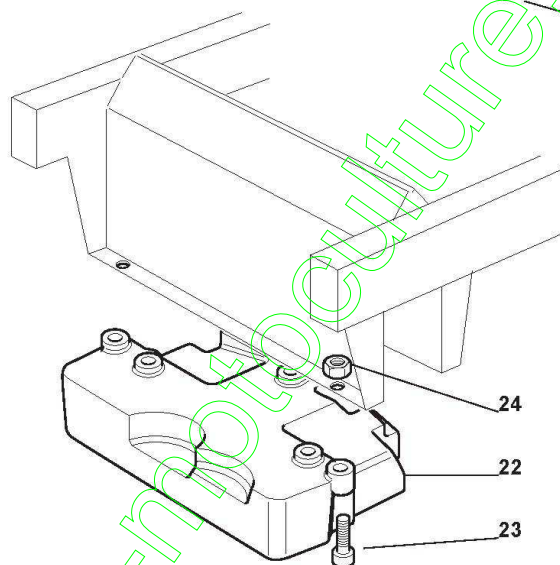

www.emc-motoculture.com

Accessoires Sur Demande

Réf. N°	Q.té :	Code article	Description	Articles	De	Jusqu'à
2	1	125190092/0	Deflecteur			
3	1	125510022/0	Pivot			
4	1	124487998/0	Goupille			
22	1	125519997/1	Front Weight Tc			
23	3	112760520/0	Vis			
24	3	112155000/0	Ecrou			
42	1	382033103/1	Barre De Trainage			
43	1	125510021/1	Pivot			
44	1	124487999/0	Goupille			
45	2	112793301/0	Vis			
46	6	112293201/0	Ecrou			
51	1	182180050/0	Chargeur De Batteries			

www.emc-motoculture.com