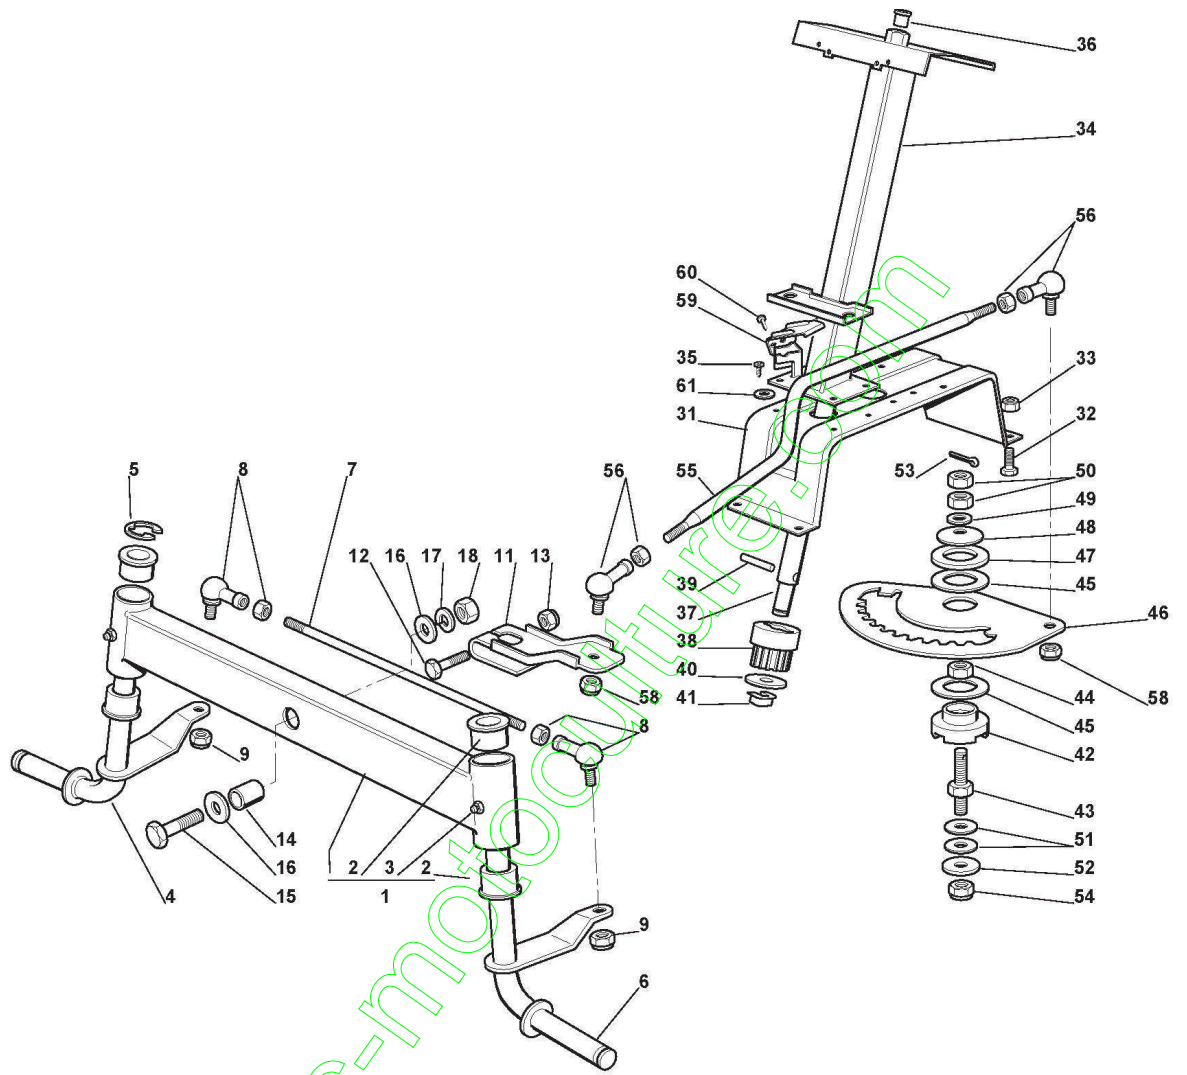

www.emc-motorsport.com

Barre De Direction

Réf. N°	Q.té :	Code article	Description	Articles	De	Jusqu'à
1	1	182034008/0	Balancier Avec Douille Et Graisseur			
2	4	125034002/1	Douille			
3	2	112379511/0	Graisseur			
4	1	382230355/0	Fuseau Droit			
5	1	112001000/0	Anneau Benzing ø15			
6	1	382230357/0	Fuseau Gauche			
7	1	125840006/0	Tirant			
8	2	122746600/0	Joint			
9	2	112156602/0	Ecrou			
11	1	325318142/0	Levrier			
12	1	112692390/0	Vis			
13	1	112156602/0	Ecrou			
14	1	125160016/0	Entretoise			
15	1	112692695/0	Vis			
16	2	112523100/0	Rondelle			
17	1	112587100/0	Grower			
18	1	112295300/0	Ecrou			
31	1	325785101/0	Support			
32	4	112792611/0	Vis			
33	4	112155000/0	Ecrou			
34	1	382785101/0	Support			
35	4	112735120/0	Vis			
36	1	125038003/0	Douille			
37	1	125520003/0	Tube De Direction			
38	1	125570000/0	Pignon			
39	1	112622650/0	Goupille			
40	1	112521370/0	Rondelle			
41	1	112436030/0	Plaquette			
42	1	125040617/0	Douille			
43	1	125510065/1	Pivot			
44	1	112295200/0	Ecrou			
45	2	325670012/0	Rondelle			
46	1	325735507/0	Secteur Direction			
47	1	325670014/0	Rondelle			
48	1	122160400/0	Disque Elastique			
49	1	112521360/0	Rondelle			
50	2	112295200/0	Ecrou			
51	2	322672150/0	Rondelle Antifriccion			
52	1	112523080/0	Rondelle			
53	1	112141418/0	Goupille			
54	1	112156602/0	Ecrou			
55	1	125033025/0	Barre De Direction			
56	2	122746600/0	Joint			
58	2	112156602/0	Ecrou			
59	1	325600036/0	Protection Micro			
60	2	112727810/0	Vis			
61	2	112521330/0	Rondelle