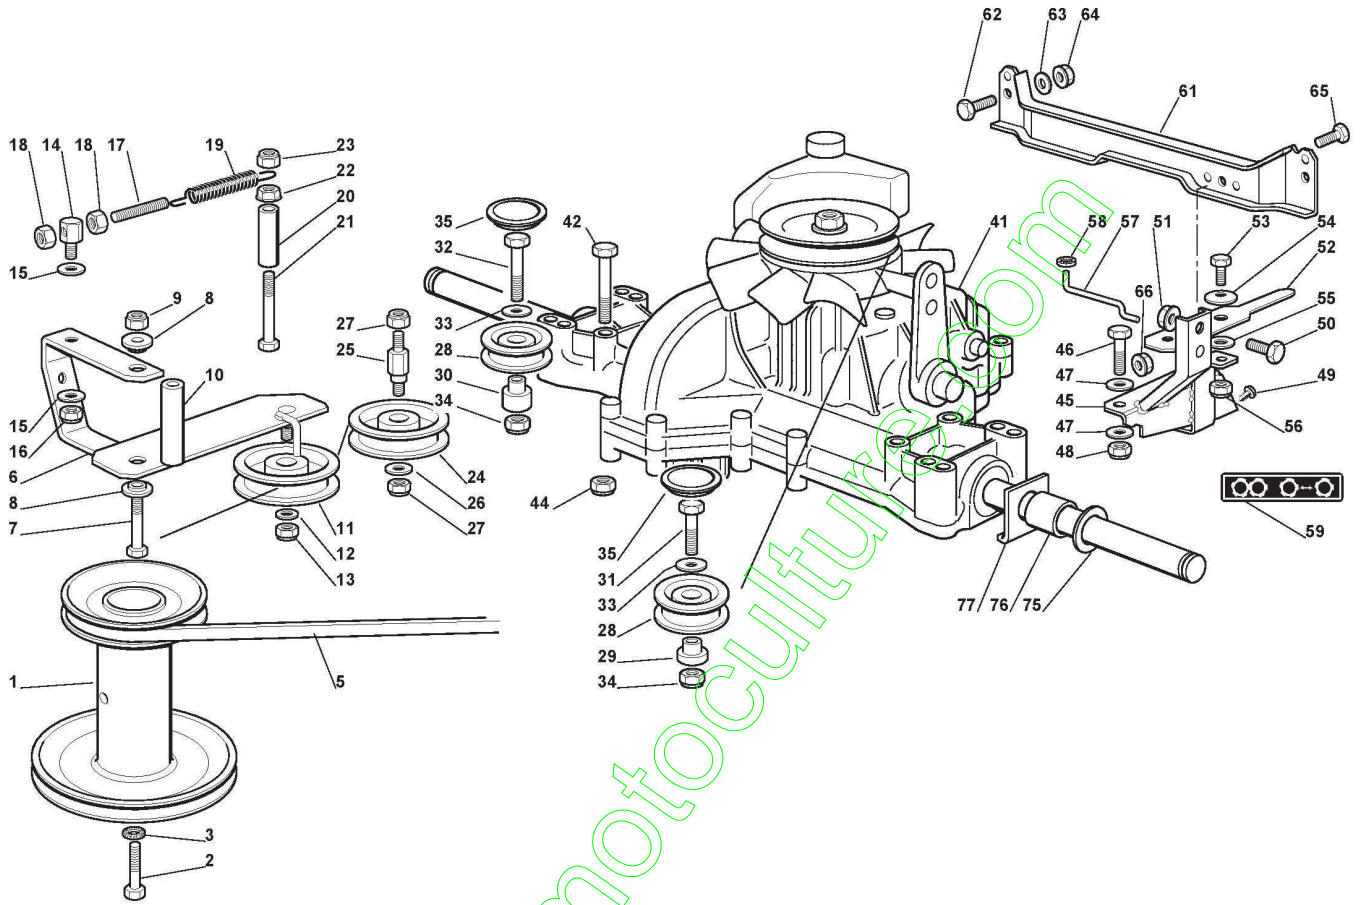

Transmission

Réf. N°	Q.té :	Code article	Description	Articles	De	Jusqu'à
1	1	125601548/1	Poulie			
2	1	112737310/0	Vis			
3	1	112543000/0	Rondelle			
5	1	135061980/0	Courroie Trapézoïdale			
6	1	382318133/0	Levier			
7	1	112692080/0	Vis			
8	2	125038002/1	Douille			
9	1	112155000/0	Ecrou			
10	1	125160017/0	Entretoise			
11	1	125601554/0	Poulie			
12	1	112523060/0	Rondelle			
13	1	112155000/0	Ecrou			
14	1	125510040/1	Pivot			
15	2	325670011/0	Rondelle Antifriction			
16	1	112155000/0	Ecrou			
17	1	125840005/0	Tirant			
18	2	112293200/0	Ecrou			
19	1	125430219/0	Ressort			
20	1	125160008/0	Entretoise			
21	1	112692050/0	Vis			
22	1	112293201/0	Ecrou			
23	1	112155000/0	Ecrou			
24	1	125601555/0	Poulie			
25	1	125510036/0	Pivot			To
25	1	125510036/1	Pivot		From 01-Septem ber-2003	
26	1	112523060/0	Rondelle			
27	2	112155000/0	Ecrou			
28	2	325601570/0	Poulie			
29	1	125160030/0	Entretoise Gauche			
30	1	125160024/1	Entretoise			
31	1	112691115/0	Vis			
32	1	112691400/0	Vis			
33	2	112523060/0	Rondelle			
34	2	112155000/0	Ecrou			
35	2	125109521/1	Couvercle			
41	1	118400960/0	Boîte-pont Hydrostatique - Tuff Torq (K46S)			
42	4	112691800/0	Vis			
44	4	112154210/0	Ecrou			
45	1	382785117/0	Support			
46	1	112691200/0	Vis			
47	2	112521350/0	Rondelle			
48	1	112155000/0	Ecrou			
49	2	112735120/0	Vis			
50	1	112792611/0	Vis			
51	1	112293201/0	Ecrou			
52	1	325318157/0	Levier			
53	1	112793102/0	Vis			
54	1	112369500/0	Disque Elastique