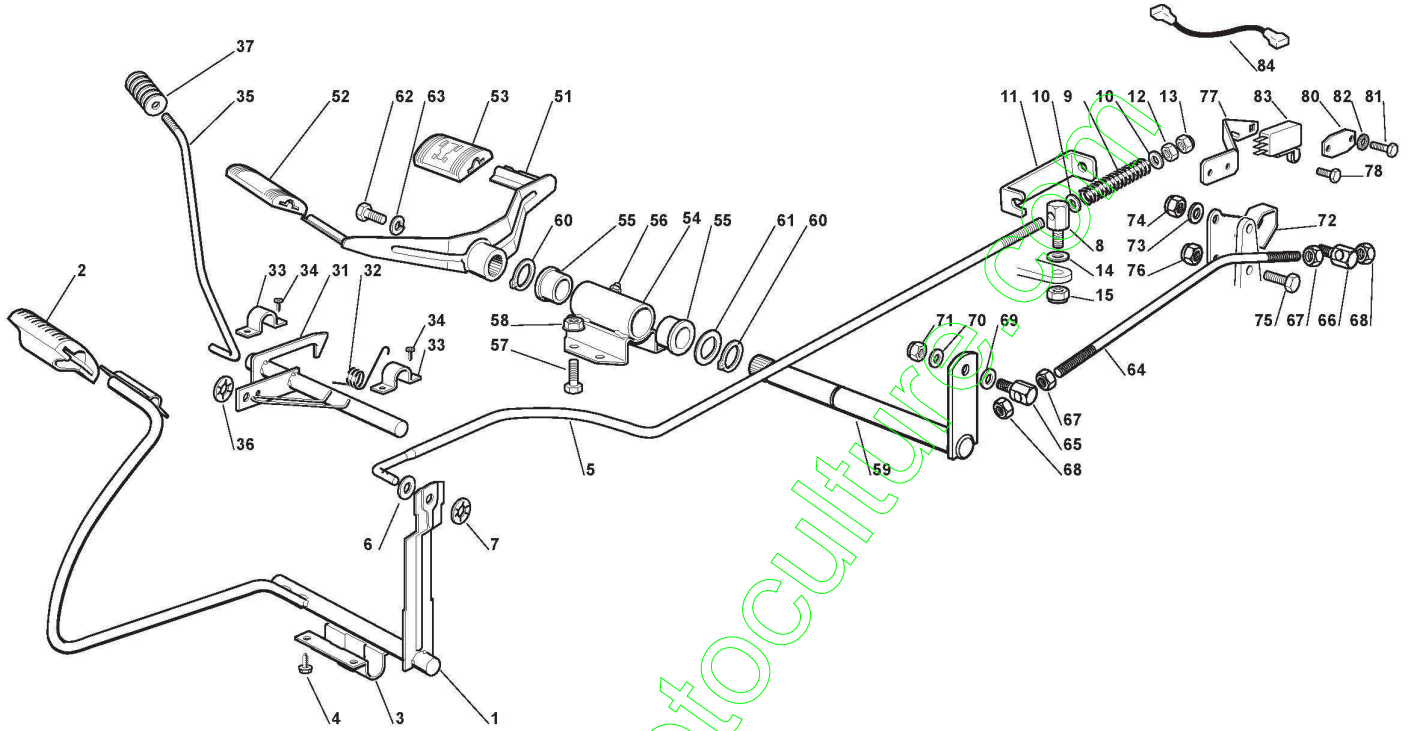

www.emc-motocult.it

Commande Frein Et Boite De Vitesse

Réf. N°	Q.té :	Code article	Description	Articles	De	Jusqu'à
77	1	325774289/0	Etrier			
78	2	112735110/0	Vis			
80	1	327546019/0	Plaquette			
81	2	112735602/0	Vis			
82	2	112540020/0	Rondelle			
83	1	119410609/0	Microinterrupteur			
84	1	125065025/0	Cables			

www.emc-motoculture.com