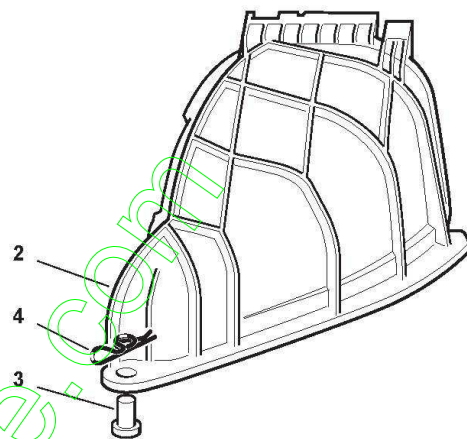

www.emc-motoculture.com

Accessoires Sur Demande

Réf. N°	Q.té :	Code article	Description	Articles	De	Jusqu'à
2	1	125190092/0	Deflecteur			
3	1	125510022/0	Pivot			
4	1	124487998/0	Goupille			
22	1	125519997/1	Front Weight Tc			
23	3	112760520/0	Vis			
24	3	112155000/0	Ecrou			
42	1	382033103/1	Barre De Trainage			
43	1	125510021/1	Pivot			
44	1	124487999/0	Goupille			
45	2	112793301/0	Vis			
46	6	112293201/0	Ecrou			
51	1	182180050/0	Chargeur De Batteries			

www.emc-motoculture.com