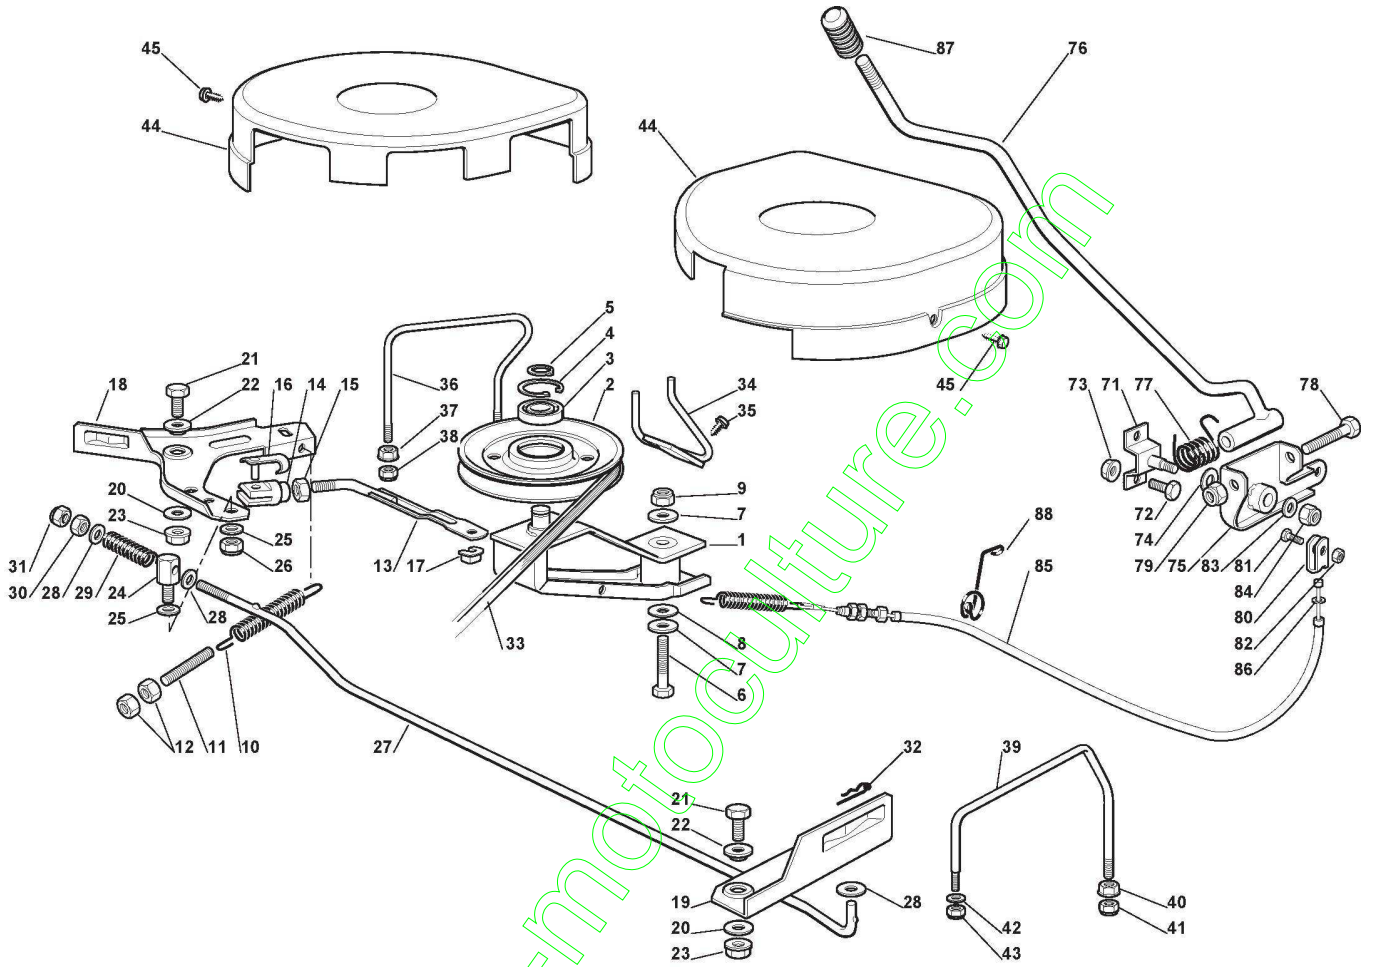

Embrayage des Lames

Réf. N°	Q.té :	Code article	Description	Articles	De	Jusqu'à
1	1	382318141/1	Levier			
2	1	125601572/0	Poulie			
3	1	119216033/1	Roulement			
4	1	112610800/0	Anneau Ressort			
5	1	112609200/0	Seeger			
6	1	112691700/0	Vis			
7	2	112523070/0	Rondelle			
8	1	322672152/0	Rondelle Antifriction			
9	1	112155000/0	Ecrou			
10	1	125430214/1	Ressort			
11	1	125840005/0	Tirant			
12	2	112293200/0	Ecrou			
13	1	382000495/0	Tige			
14	1	118399001/0	Fork			
15	1	112292100/0	Ecrou			
16	1	118210201/0	Clip			
17	1	112436050/0	Plaquette			
18	1	325318136/0	Levier Droit			
19	1	325318135/0	Levier Gauche			
20	2	322672152/0	Rondelle Antifriction			
21	2	112792611/0	Vis			
22	2	122041980/0	Douille			
23	2	112293201/0	Ecrou			
24	1	125510076/0	Pivot			
25	2	325670011/0	Rondelle Antifriction			
26	1	112155000/0	Ecrou			
27	1	125033045/0	Tige			
28	3	112521350/0	Rondelle			
29	1	125430243/0	Ressort			
30	1	112293200/0	Ecrou			
31	1	112155000/0	Ecrou			
32	1	124487997/0	Goupille			
33	1	135061503/0	Courroie Trapézoïdale			
34	1	125270311/0	Guide Curroire			
35	2	112729601/0	Vis			
36	1	125270313/0	Guide Curroire			
37	2	112293201/0	Ecrou			
38	2	112155000/0	Ecrou			
39	1	125270312/0	Guide Curroire			
40	1	112293201/0	Ecrou			
41	1	112155000/0	Ecrou			
42	1	112521330/0	Rondelle			
43	1	112154510/0	Ecrou			
44	2	125060106/0	Protection Courroie			
45	4	112735110/0	Vis			
71	1	382785073/0	Support			
72	2	112792611/0	Vis			
73	2	112293201/0	Ecrou