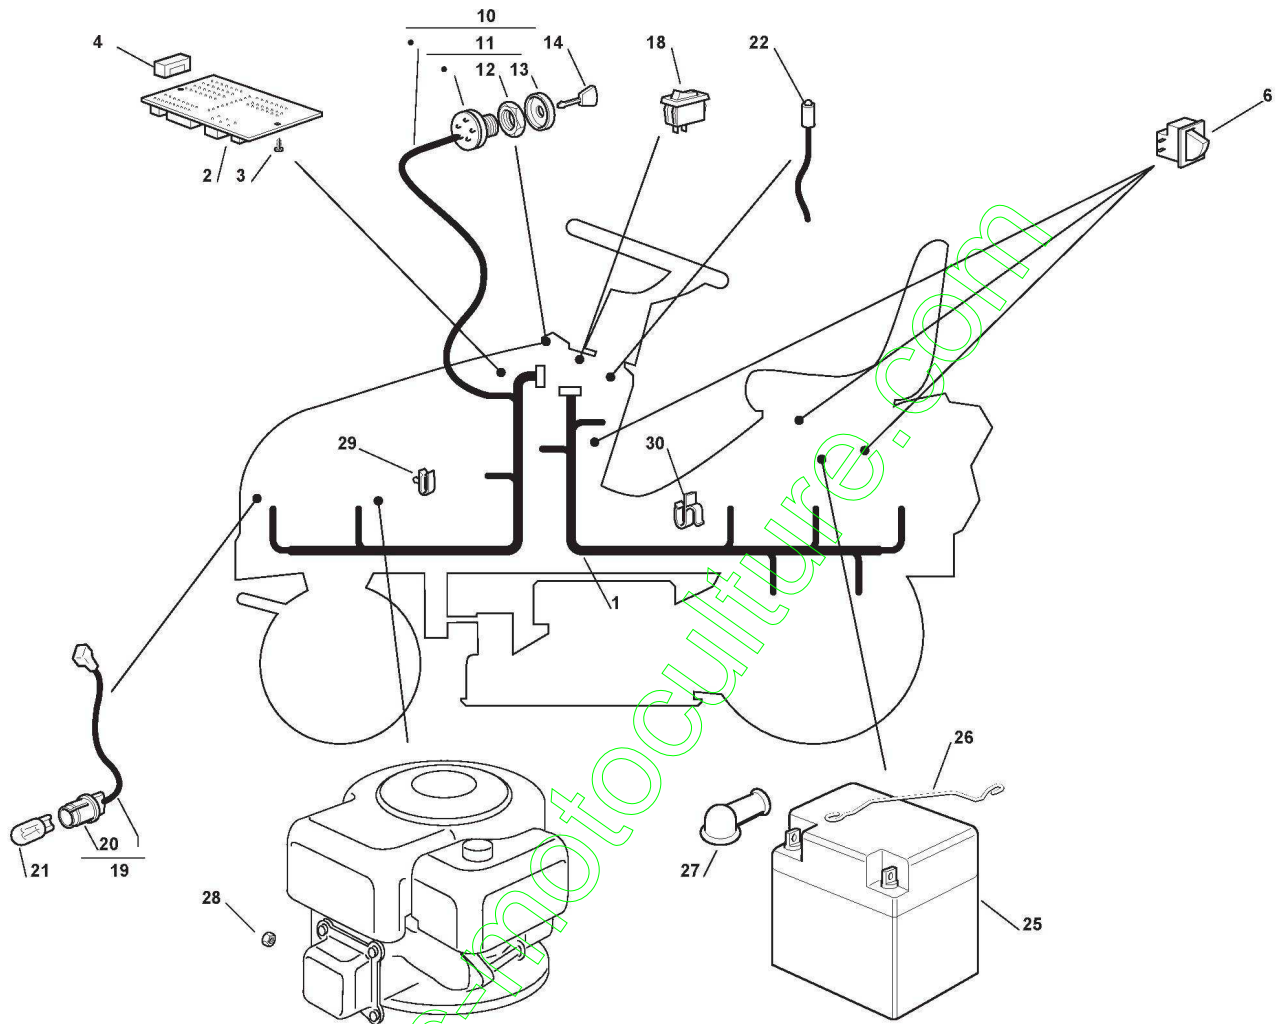

Parties Electriques

Réf. N°	Q.té :	Code article	Description	Articles	De	Jusqu'à
1	1	182040081/0	Ens. Cablages Arriere			
2	1	125722417/1	Carte Electronique			
3	2	112727810/0	Vis			
4	1	133340033/0	Fusible 6.3 A			
6	3	119410606/0	Microinterrupteur			
10	1	182040082/2	Ens. Cablages Avant			To
10	1	182040123/0	Ens. Cablages Avant		From 01-Septem ber-2003	
11	1	118450065/1	Interrupteur Demarrage			
12	1	118400861/0	Bague Vissée			
13	1	118565351/0	Protection Embout			
14	1	118210016/1	Clef A Demarrage			
18	1	118450060/1	Interrupteur Phares			
19	1	182040070/0	Câble de phare			
20	2	133500030/0	Douille De Lampe			
21	2	118459100/0	Ampoule De Phares			
22	1	125065014/1	Card Allarm Signal Cable			
25	1	118120002/1	Batterie 12V 18AH			
26	1	125430230/0	Ressort			
27	1	118564861/1	Capuchon			
28	1	112361005/0	Ecrou			
29	4	133320506/0	Fixation Cable			
30	1	133320504/0	Fixation Cable			

www.emc-motoculture.com