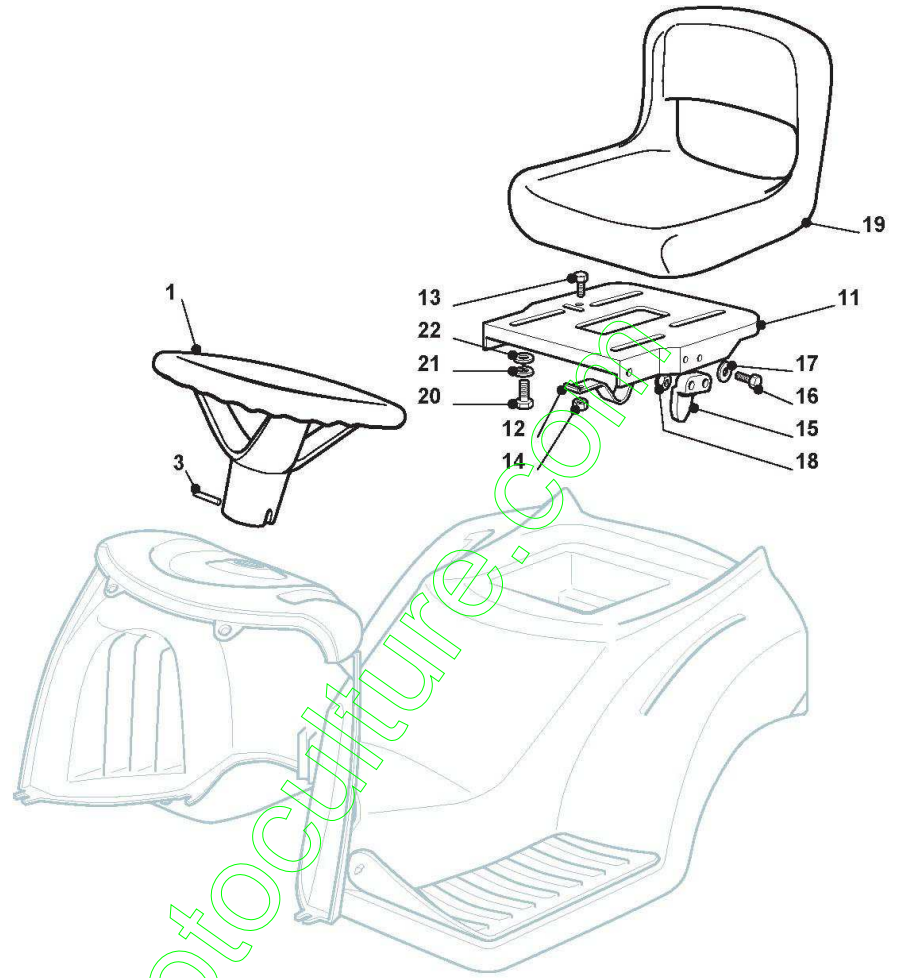

www.emc-motoculture.com

www.emc-motoculture.com

Accessoires Sur Demande

Réf. N°	Q.té :	Code article	Description	Articles	De	Jusqu'à
2	1	125190092/0	Deflecteur			
3	1	125510022/0	Pivot			
4	1	124487998/0	Goupille			
22	1	125519997/1	Front Weight Tc			
23	3	112760520/0	Vis			
24	3	112155000/0	Ecrou			
42	1	382033103/1	Barre De Trainage			
43	1	125510021/1	Pivot			
44	1	124487999/0	Goupille			
45	2	112793301/0	Vis			
46	6	112293201/0	Ecrou			
51	1	182180050/0	Chargeur De Batteries			

www.emc-motoculture.com

www.emc-motoculture.com

Siege & Volant

Réf. N°	Q.té :	Code article	Description	Articles	De	Jusqu'à
1	1	125961205/0	Volant			
3	1	112620299/0	Goupille Élastique			
11	1	325547033/1	Plaque Siege			
12	1	125430223/1	Ressort		From 01-Septem ber-2003	To
12	1	125430223/2	Ressort			
13	1	112789000/0	Vis			
14	1	112154330/0	Ecrou			
15	1	327063021/1	Came			
16	2	112789100/0	Vis			
17	2	112523020/0	Rondelle			
18	2	112154330/0	Ecrou			
19	1	125722456/0	Siege			
20	4	112793101/0	Vis			
21	4	112583500/0	Grower			
22	4	112523060/0	Rondelle			