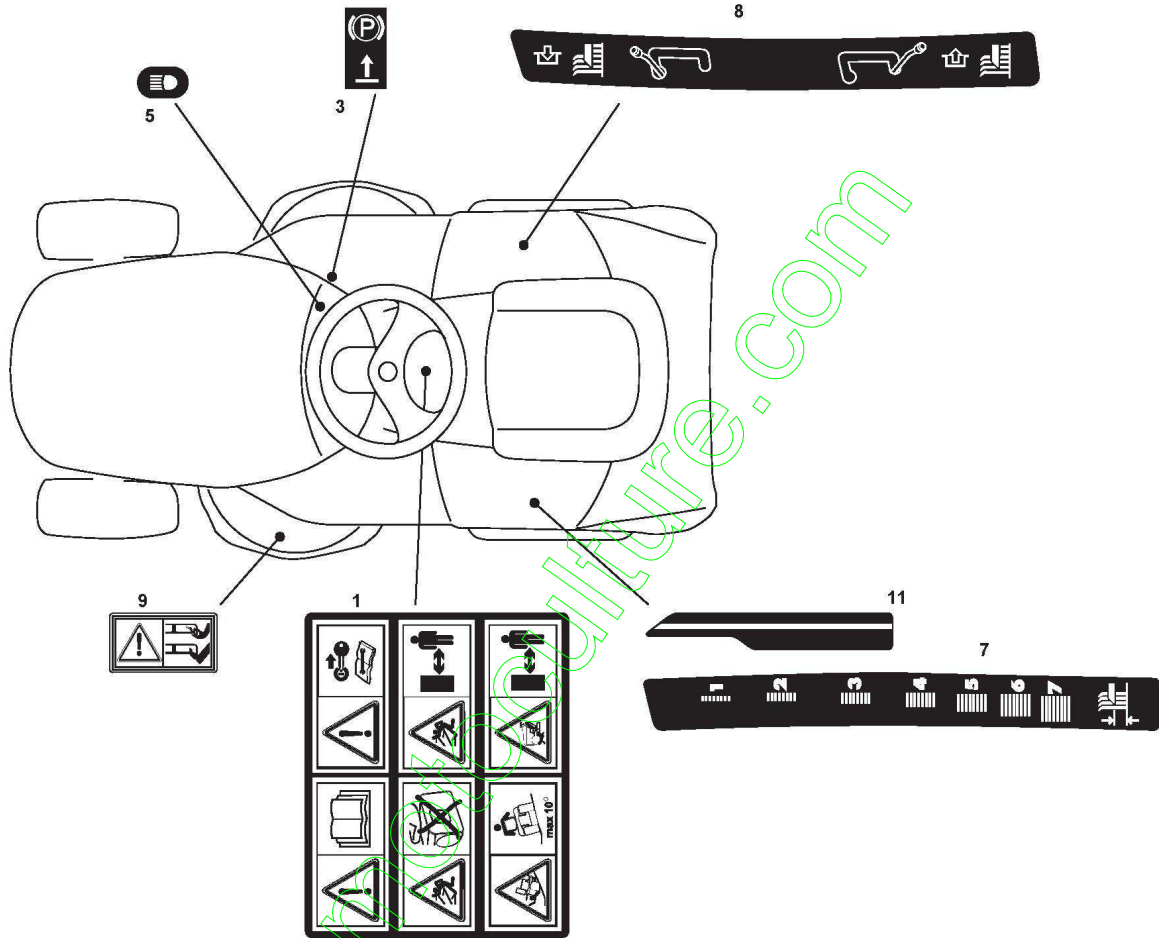

www.emc-[culture.com](http://www.culture.com)

Etiquettes

Réf. N°	Q.té :	Code article	Description	Articles	De	Jusqu'à
1	1	114358526/0	Etiquette			
3	1	114356185/1	Etiquette			
5	1	114357424/1	Etiquette			
7	1	114357211/1	Etiquette			
8	1	114357360/1	Etiquette			
9	1	114356699/0	Etiquette De Plaque De Danger			
11	1	114357361/1	Etiquette			

www.emc-motoculture.com