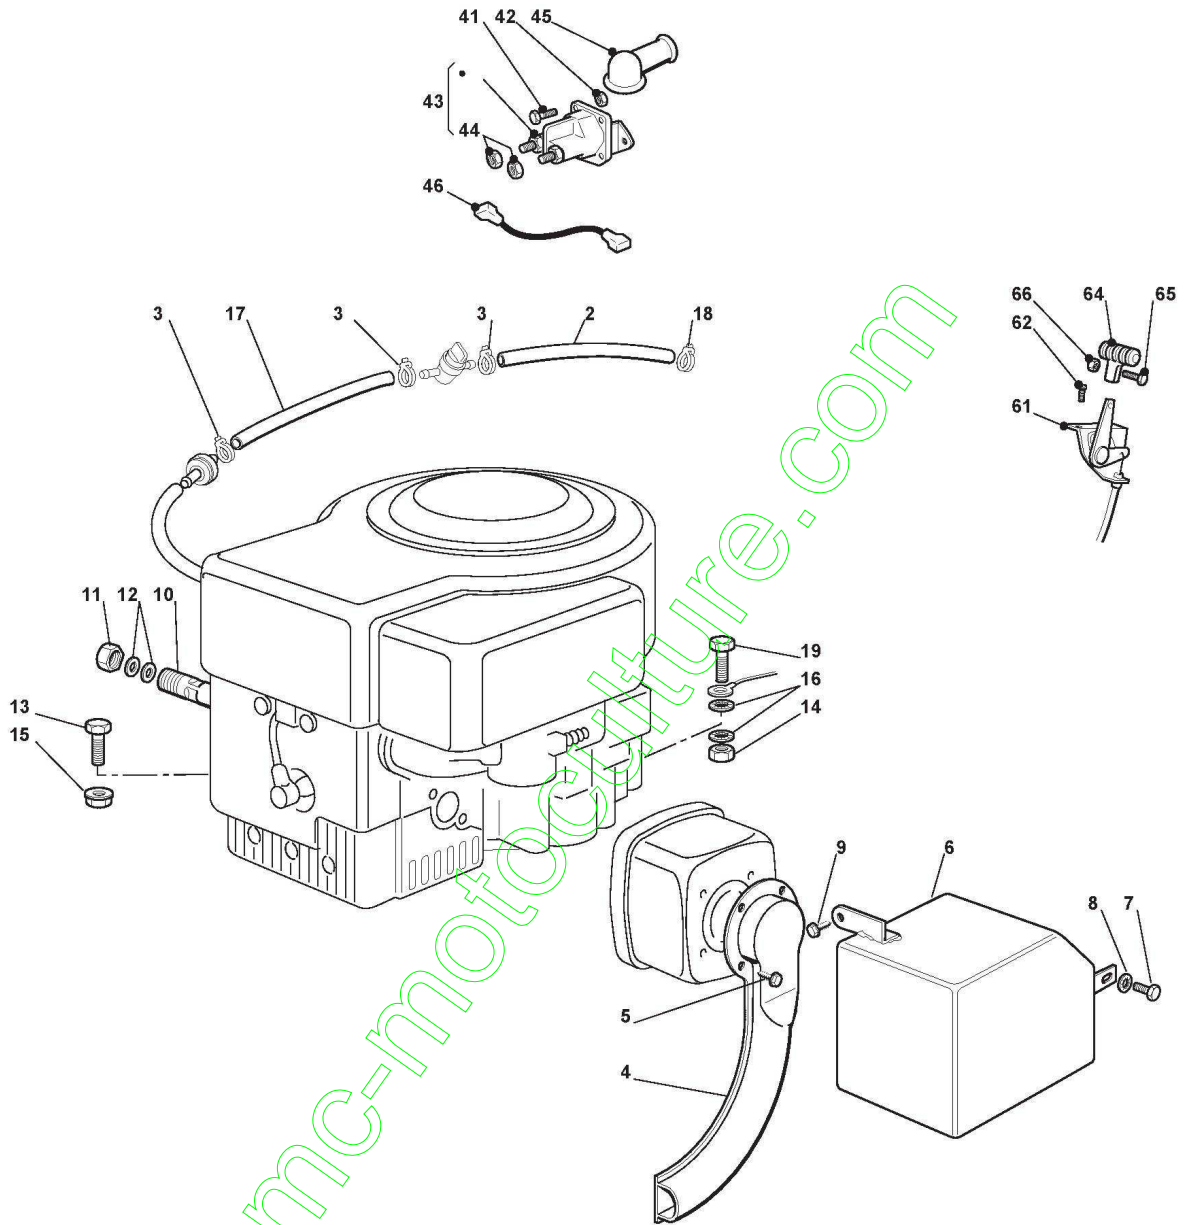

Carrosserie

Réf. N°	Q.té :	Code article	Description	Articles	De	Jusqu'à
2	1	425869016/0	Tube Essence			
3	3	118375051/1	Fixation De Cable			
4	1	382640001/1	Tube Echappement			
5	4	112735106/0	Vis			
6	1	382598001/0	Protection Silencieux			
7	1	112735510/0	Vis			
8	1	112540260/0	Rondelle			
9	1	112735104/0	Vis			
10	1	125598050/0	Rallonge Dechargement Huile			
11	1	118737849/0	Bouchon			
12	2	118401001/0	Joint de vidange d'huile			
13	3	112691100/0	Vis			
14	1	112293200/0	Ecrou			
15	3	112293201/0	Ecrou			
16	2	112540260/0	Rondelle			
17	1	425869006/0	Tube De Connexion			
18	1	118375053/0	Jepp Pipe Clamp 8002014			
19	1	112691115/0	Vis			
41	2	112791213/0	Vis			
41	2	112791213/1	Vis		From	To 31-August- 2003
42	2	112292102/0	Ecrou			
43	1	118736110/0	Relais D'Allumage			
44	2	112360352/0	Ecrou			
45	1	118564864/1	Capuchon			
46	1	125065017/0	Cable			
61	1	182000207/0	Câble Accélérateur			
62	2	125943012/0	Vis			
64	1	125394501/0	Poignée			
65	1	112726388/0	Vis			
66	1	112290800/0	Ecrou			

www.emc-motoculture.com