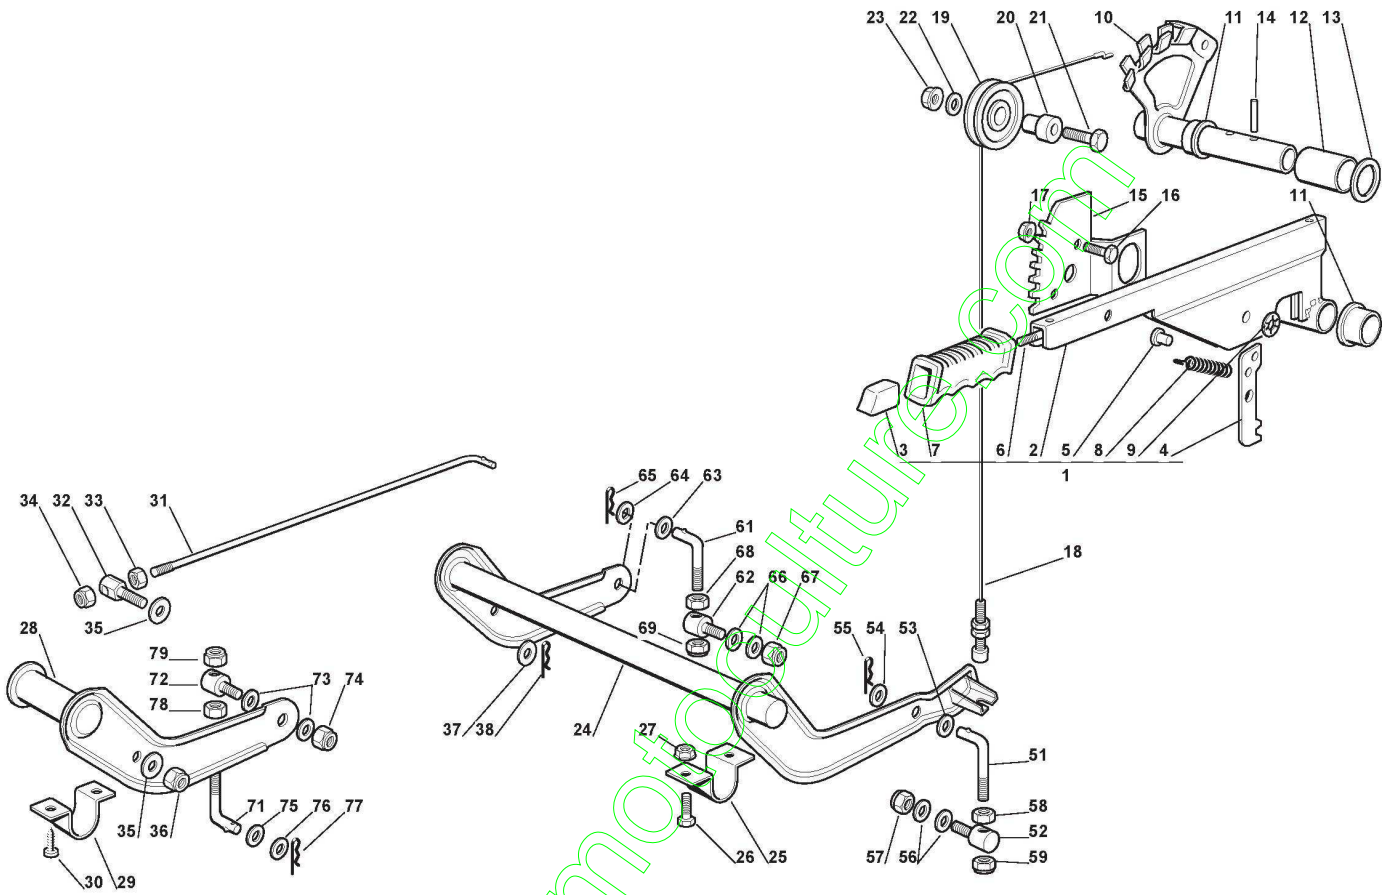

www.emc-motoculture.com

www.emc-motortuning.com

Soulevement Plateau De Coupe

Réf. N°	Q.té :	Code article	Description	Articles	De	Jusqu'à
1	1	382300002/1	Levier			
2	1	382318139/0	Levier Soulevement Plateau Coupe			
3	1	125605000/1	Poussoir			
4	1	325470901/0	Declic			
5	1	125510011/0	Pivot			
6	1	125033002/0	Tige			
7	1	125394504/1	Poignée			
8	1	125430208/0	Ressort			
9	1	112604899/0	Fixateur A Couronne			
10	1	382000403/0	Axe Soulevement Plateau			
11	2	122034523/0	Douille			
12	1	125160013/0	Entretoise			
13	1	112521410/0	Rondelle			
14	2	112620206/0	Goupille			
15	1	325735506/1	Secteur, Gauche			
16	2	112792611/0	Vis			
17	2	112293201/0	Ecrou			
18	1	182004603/0	Fil			
19	1	125601557/0	Poulie			
20	1	125510032/0	Pivot			
21	1	112691400/0	Vis			
22	1	112523060/0	Rondelle			
23	1	112293201/0	Ecrou			
24	1	382000381/2	Axe			
25	2	325547037/0	Plaque			
25	2	325547037/1	Plaque		From	To 31-August- 2003
26	4	112791011/0	Vis			
27	4	112292102/0	Ecrou			
28	1	382318137/0	Fulcrum Levier			
29	2	325547041/0	Plaque Gauche			
30	4	112731601/0	Vis			
31	1	125033013/0	Tige De Connexion			
32	1	125510040/1	Pivot			
33	1	112293200/0	Ecrou			
34	1	112155000/0	Ecrou			
35	2	325670011/0	Rondelle Antifricion			
36	1	112155000/0	Ecrou			
37	1	112521350/0	Rondelle			
38	1	124487997/0	Goupille			
51	1	125840003/2	Tirant			
52	1	125510024/0	Pivot			
53	1	112521360/0	Rondelle			
54	1	325670008/1	Rondelle			
55	1	124487997/0	Goupille			
56	2	325670008/1	Rondelle			
57	1	112156602/0	Ecrou			
58	1	112295200/0	Ecrou			
59	1	112156602/0	Ecrou			