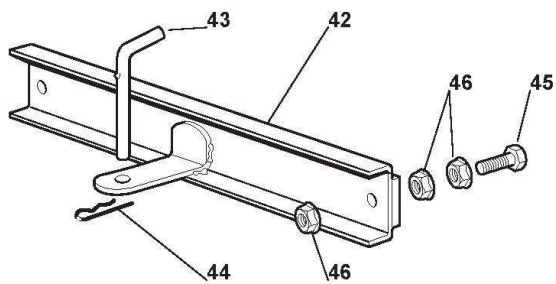

www.emc-motoculture.com

Accessoires Sur Demande

Réf. N°	Q.té :	Code article	Description	Articles	De	Jusqu'à
2	1	125190092/0	Deflecteur			
3	1	125510022/0	Pivot			
4	1	124487998/0	Goupille			
22	1	125519997/1	Front Weight Tc			
23	3	112760520/0	Vis			
24	3	112155000/0	Ecrou			
42	1	382033103/1	Barre De Trainage			
43	1	125510021/1	Pivot			
44	1	124487999/0	Goupille			
45	2	112793301/0	Vis			
46	6	112293201/0	Ecrou			
51	1	182180050/0	Chargeur De Batteries			

www.emc-motoculture.com