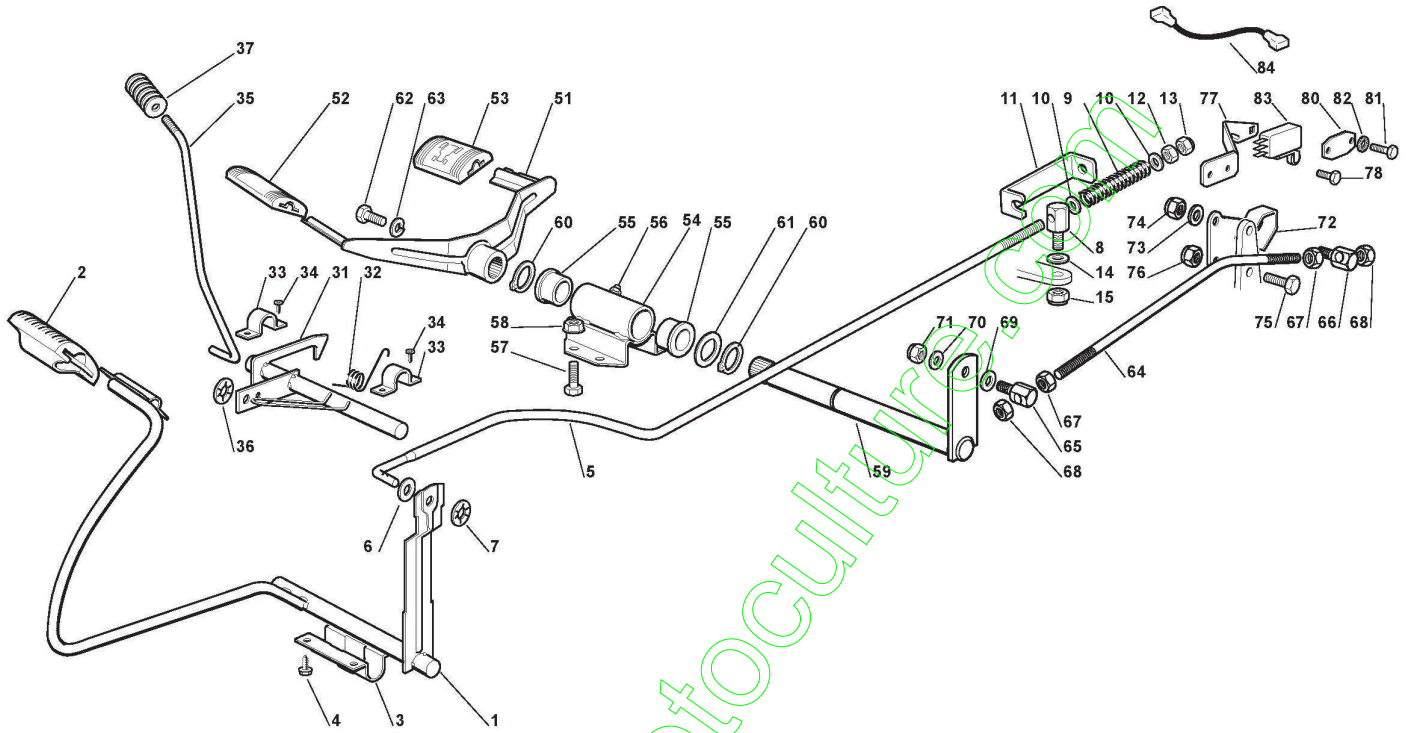

www.emc-motorsport.com

Barre De Direction

Réf. N°	Q.té :	Code article	Description	Articles	De	Jusqu'à
1	1	182034008/0	Balancier Avec Douille Et Graisseur			
2	4	125034002/1	Douille			
3	2	112379511/0	Graisseur			
4	1	382230355/0	Fuseau Droit			
5	1	112001000/0	Anneau Benzing ø15			
6	1	382230357/0	Fuseau Gauche			
7	1	125840006/0	Tirant			
8	2	122746600/0	Joint			
9	2	112156602/0	Ecrou			
11	1	325318142/0	Levrier			
12	1	112692390/0	Vis			
13	1	112156602/0	Ecrou			
14	1	125160016/0	Entretoise			
15	1	112692695/0	Vis			
16	2	112523100/0	Rondelle			
17	1	112587100/0	Grower			
18	1	112295300/0	Ecrou			
31	1	325785101/0	Support			
32	4	112792611/0	Vis			
33	4	112155000/0	Ecrou			
34	1	382785101/0	Support			
35	4	112735120/0	Vis			
36	1	125038003/0	Douille			
37	1	125520003/0	Tube De Direction			
38	1	125570000/0	Pignon			
39	1	112622650/0	Goupille			
40	1	112521370/0	Rondelle			
41	1	112436030/0	Plaquette			
42	1	125040617/0	Douille			
43	1	125510065/1	Pivot			
44	1	112295200/0	Ecrou			
45	2	325670012/0	Rondelle			
46	1	325735507/0	Secteur Direction			
47	1	325670014/0	Rondelle			
48	1	122160400/0	Disque Elastique			
49	1	112521360/0	Rondelle			
50	2	112295200/0	Ecrou			
51	2	322672150/0	Rondelle Antifriccion			
52	1	112523080/0	Rondelle			
53	1	112141418/0	Goupille			
54	1	112156602/0	Ecrou			
55	1	125033025/0	Barre De Direction			
56	2	122746600/0	Joint			
58	2	112156602/0	Ecrou			
59	1	325600036/0	Protection Micro			
60	2	112727810/0	Vis			
61	2	112521330/0	Rondelle			