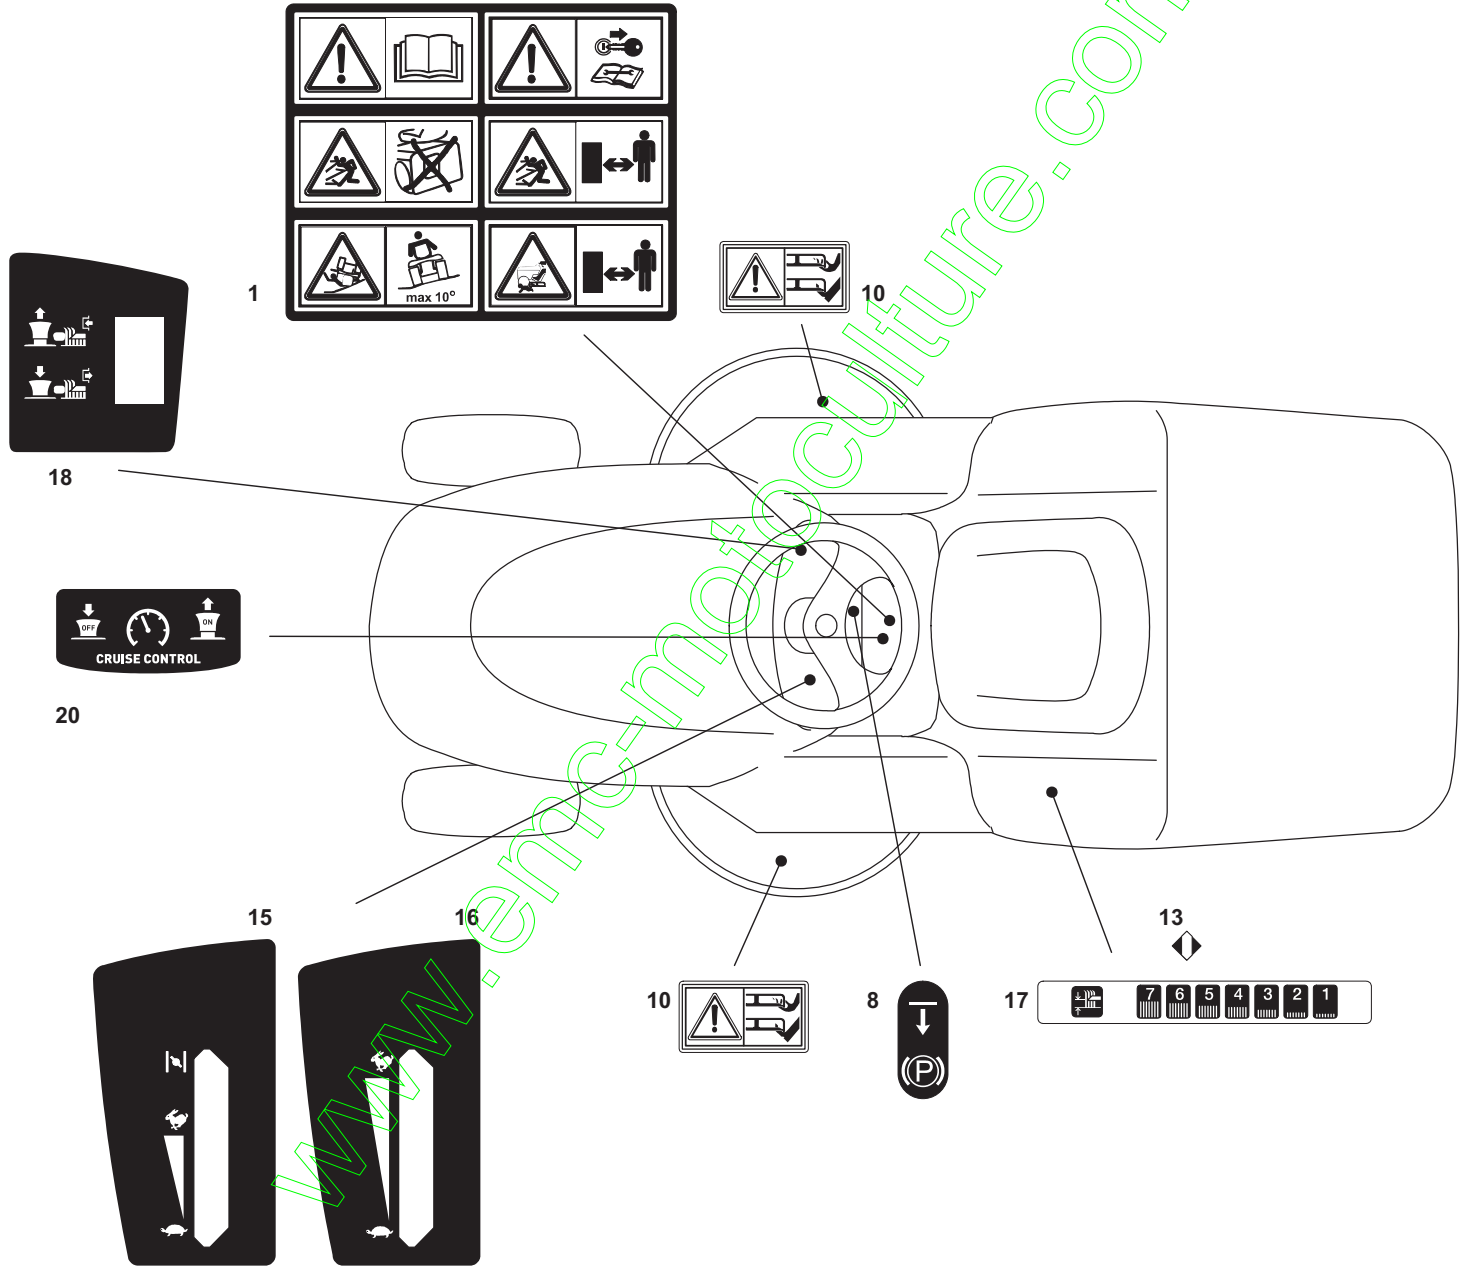

ESTATE ROYAL

Pos. Fig.	Antal Quantity	Art No Part No	Benämning	Description	Anmärkning Notes
1	1	114357428/1	Dekal	Label	
8	1	114357526/1	Dekal	Label	
10	2	114356699/1	Dekal	Label	
13	1	14357913/0	Dekal	Label	
15	1	14360717/0	Dekal	Label	
16	1	14360716/0	Dekal	Label	
17	1	14360719/0	Dekal	Label	
18	1	14360715/2	Dekal	Label	
20	1	11436512/0	Dekal	Label	

www.emc-motoculture.com