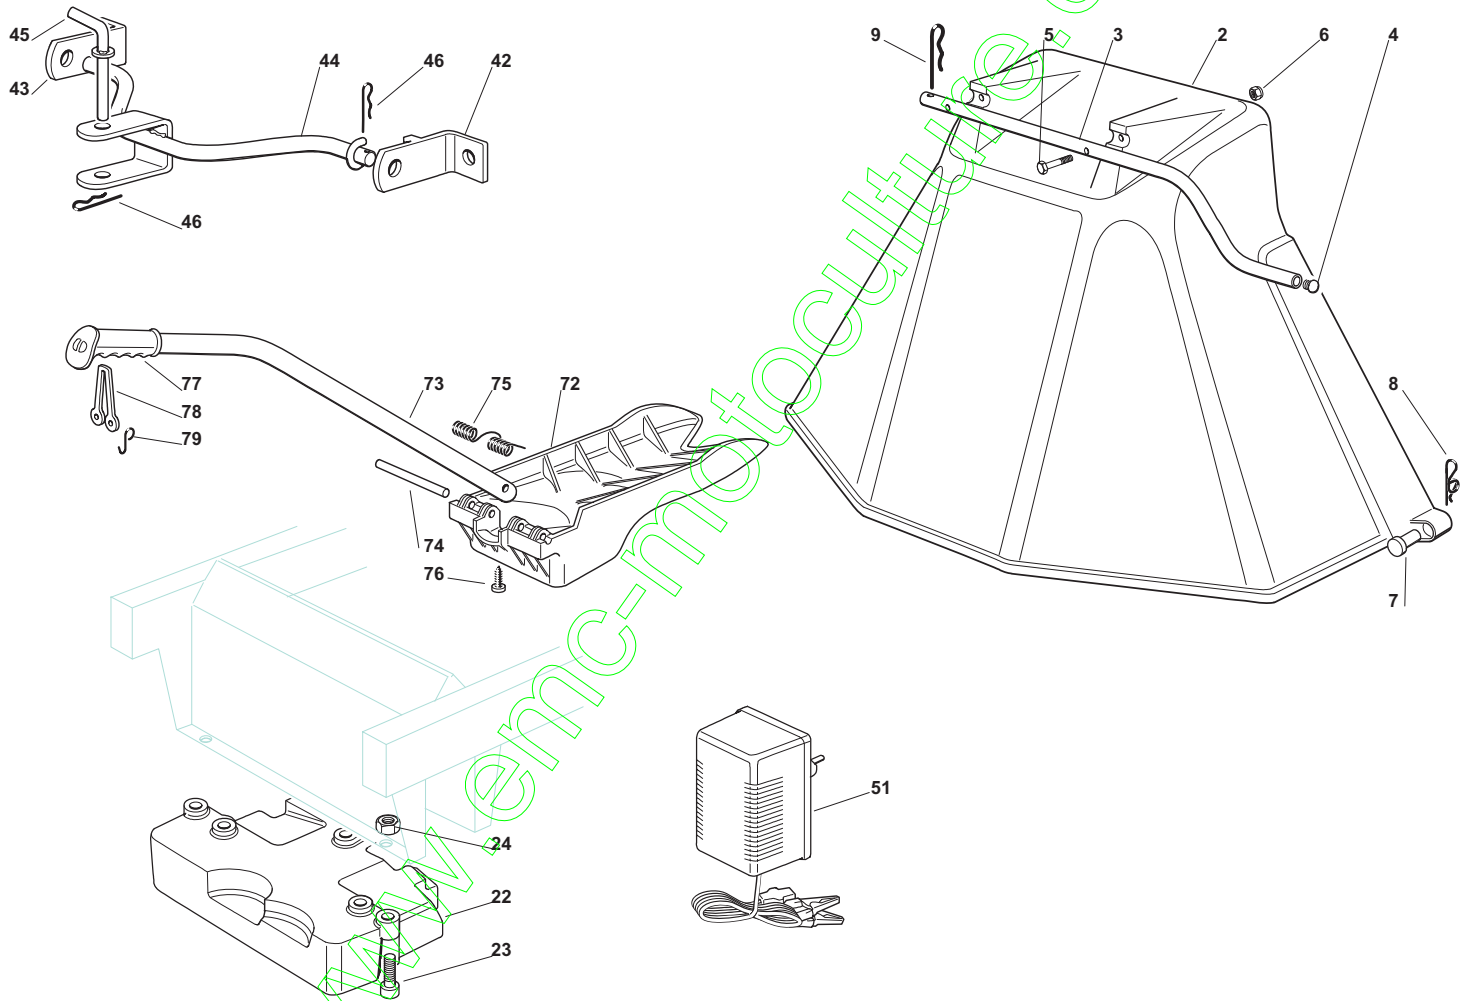

ESTATE ROYAL

ESTATE ROYAL

Pos. Fig.	Antal Quantity	Art No Part No	Benämning	Description	Anmärkning Notes
2	1	82400003/1	Avsluta Skydd	Ejection Guard	
3	1	25869043/0	Support	Support	
4	2	18566112/0	Plugg	Cap	
5	2	12689515/0	Skruv	Screw	
6	2	12154510/0	Mutter	Nut	
7	2	25510022/0	Stift	Pin	
8	2	24487998/0	Låsnål	Cotter Pin	
9	1	24487999/0	Låsnål	Cotter Pin	
22	1	25519997/1	Weight	Weight	
23	3	12760520/0	Skruv	Screw	
24	3	12155000/0	Mutter	Nut	
42	1	82735502/0	Fäste	Bracket Right Hitch Support	
43	1	25774213/0	Fäste	Bracket Left Hitch Support	
44	1	382033105/1	Stång	Rod	
45	1	25510021/1	Stift	Pin	
46	2	24487999/0	Låsnål	Cotter Pin	
51	1	82180050/0	Batteriladdare	Battery Charger	
72	1	325140097/0	Deflektor	Deflector	
73	1	25394005/0	Styre	Handle	
74	1	25510077/0	Stift	Pin	
75	1	25430245/0	Fjäder	Spring	
76	1	12735405/0	Skruv	Screw	
77	1	25280000/1	Handtag	Handgrip	
78	1	25840011/1	Stång	Elastic Tie-Rod	
79	2	25253004/0	Hake	Hook	

www.emc-motoculture.com