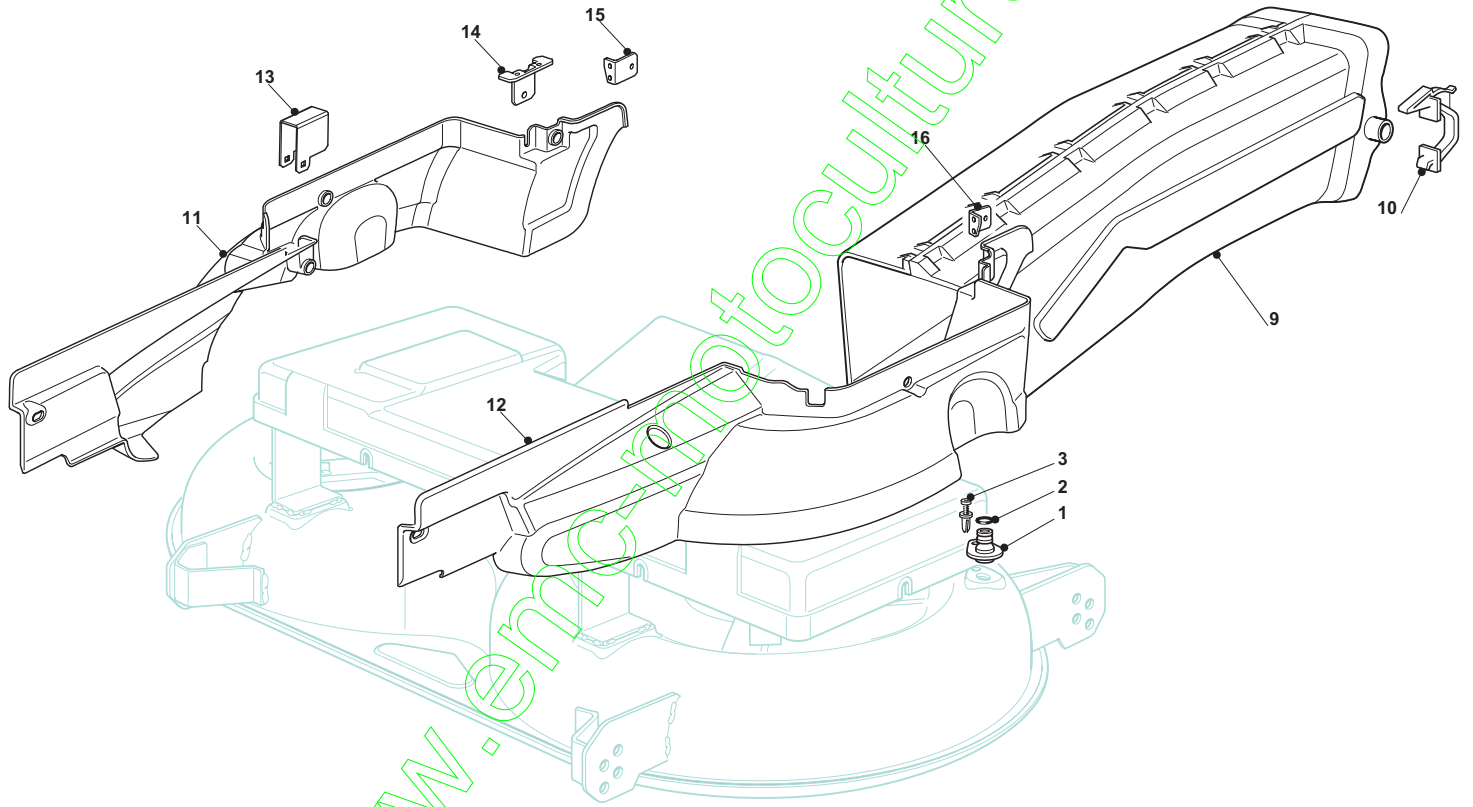

ESTATE ROYAL

Pos. Fig.	Antal Quantity	Art No Part No	Benämning	Description	Anmärkning Notes
1	2	25033060/0	Water Hose Connection	Water Hose Connection	
2	2	19035000/0	O-ring	Or Ring	
3	2	12500030/0	Rivet	Rivet	
9	1	382108016/1	Inmatningstratt	Conveyor	
10	2	25774373/0	Fäste	Clamp	
11	1	325060144/0	Skydd	Protection	
12	1	325060145/0	Skydd	Protection	
13	2	325774267/0	Fäste	Clamp	
14	2	325774423/0	Fäste	Clamp	
15	1	325774425/0	Fäste	Clamp	
16	1	325774421/0	Fäste	Clamp	

www.emc-motoculture.com