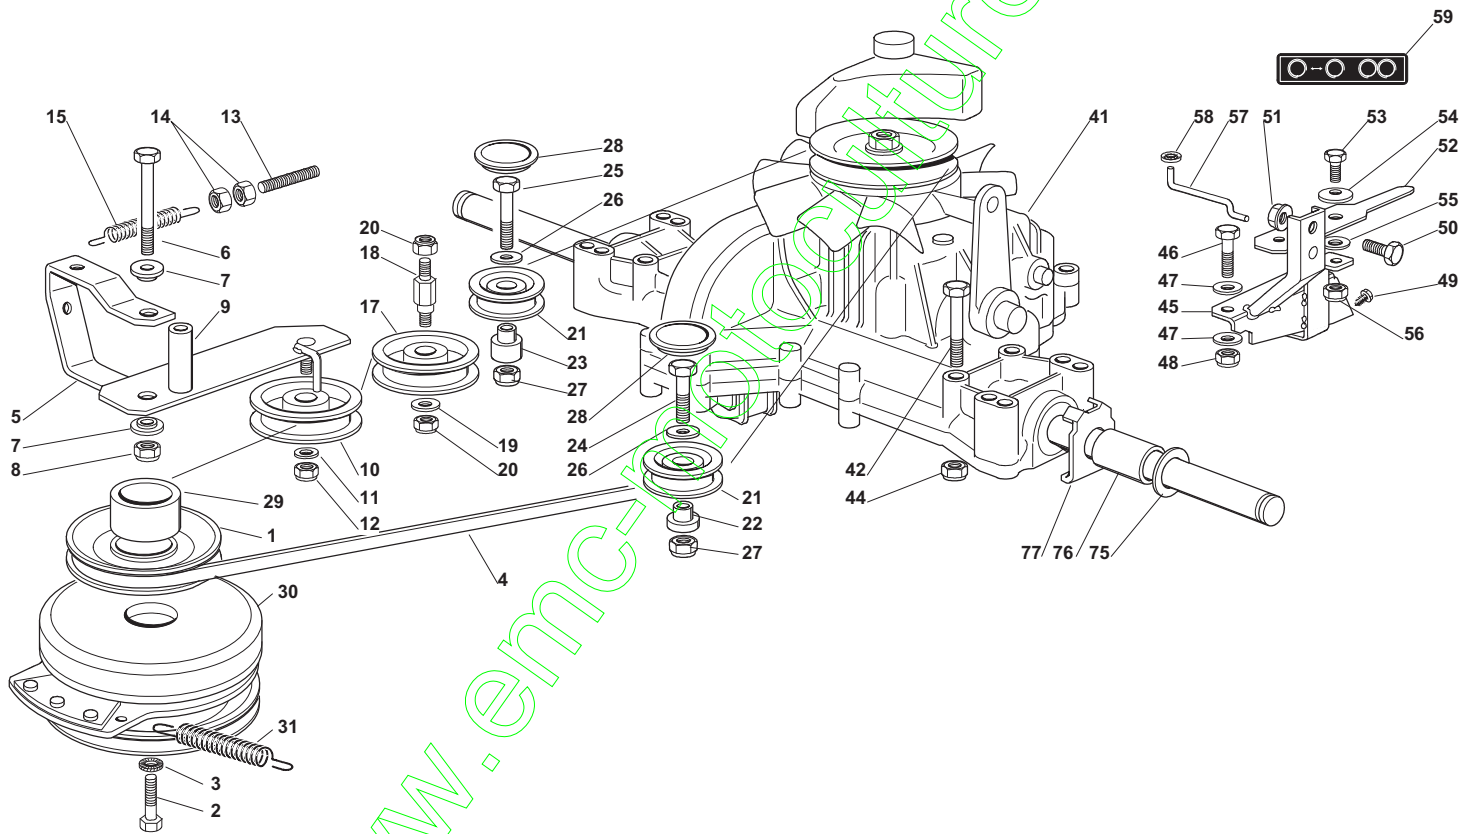

Pos. Fig.	Antal Quantity	Art No Part No	Benämning	Description	Anmärkning Notes
1	1	25601566/0	Remskiva	Pulley	
2	1	12737320/0	Skruv	Screw	
3	1	12543000/0	Bricka	Washer	
4	1	35062001/0	Drivrem	Belt	
5	1	82318165/1	Spak	Lever	
6	1	12692000/0	Skruv	Screw	
7	2	25038002/1	Bussning	Bush	
8	1	12155000/0	Mutter	Nut	
9	1	25160027/0	Distans	Spacer	
10	1	25601554/0	Remskiva	Pulley	
11	1	12523060/0	Bricka	Washer	
12	1	12155000/0	Mutter	Nut	
13	1	25840010/1	Stång	Tie Rod	
14	2	12293200/0	Mutter	Nut	
15	1	25430219/0	Fjäder	Spring	
17	1	25601555/0	Remskiva	Pulley	
18	1	25510036/1	Stift	Pin	
19	1	12523060/0	Bricka	Washer	
20	2	12155000/0	Mutter	Nut	
21	2	325601570/1	Remskiva	Pulley	
22	1	125160030/2	Distans	Left Spacer	
23	1	125160024/2	Distans	Long Spacer	
24	1	12691115/0	Skruv	Left Screw	
25	1	12691400/0	Skruv	Right Screw	
26	2	12523060/0	Bricka	Washer	
27	2	12155000/0	Mutter	Nut	
28	2	25109521/1	Kåpa	Cover	
29	1	25160021/0	Distans	Spacer	
30	1	118399062/0	Koppling	Clutch	
31	1	125430210/1	Fjäder	Spring	
41	1	18400950/1	Rear Axle Tuff Torq K46F	Rear Axle Tuff Torq K46F	
42	4	12691800/0	Skruv	Screw	
44	4	12154210/0	Mutter	Nut	
45	1	82785109/0	Stöd	Support	
46	1	12691200/0	Skruv	Right Screw	
47	2	12521350/0	Bricka	Washer	
48	1	12155000/0	Mutter	Nut	
49	2	12735120/0	Skruv	Screw	
50	1	12792611/0	Skruv	Screw	
51	1	12293201/0	Mutter	Nut	
52	1	25318157/0	Arm	Lever	
53	1	12793102/0	Skruv	Screw	
54	1	12369500/0	Bricka	Washer	
55	1	25670011/0	Bricka	Washer	
56	1	12155000/0	Mutter	Nut	
57	1	25033033/0	Länk	Rod	
58	1	12604896/0	Skruv	Crown Fastener	
59	1	114357423/2	Dekal	Label	
75	4	25670005/1	Bricka	Washer	
76	2	25160023/0	Distans	Spacer	
77	2	325670025/0	Bricka	Washer