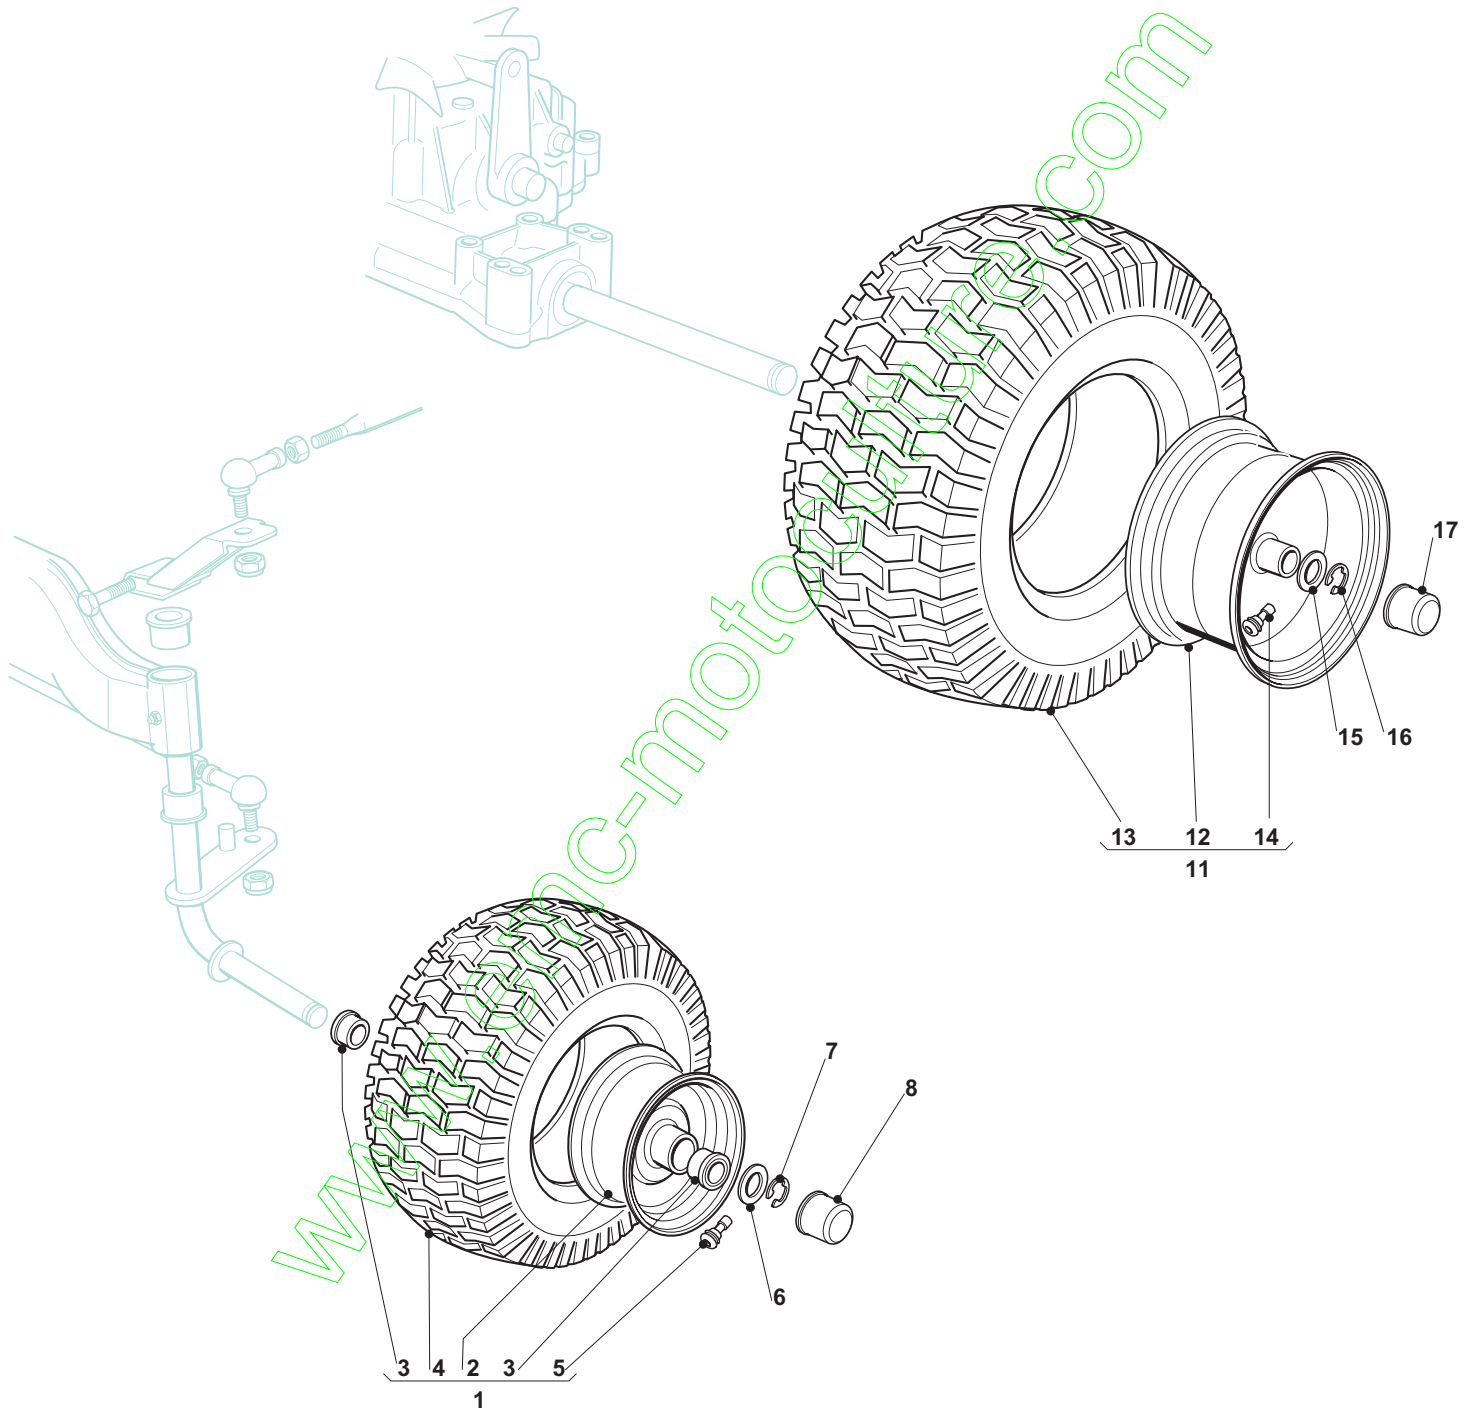

ESTATE ROYAL

Pos. Fig.	Antal Quantity	Art No Part No	Benämning	Description	Anmärkning Notes
1	2	82680008/1	Framhjul Kpl	Front Wheel	
2	2	82000590/1	Rimm	Rimm	
3	4	25122200/2	Kullager	Bearing	
4	2	27590053/0	Dack	Shoe Deli Tire	
5	2	25950000/0	Ventil	Valve	
6	2	25670005/1	Bricka	Washer	
7	2	12001000/0	Låsring	Snap Ring	
8	2	22110230/0	Huvstöd	Cap	
11	2	82680006/0	Bakrehjul	Rear Wheel	
12	2	82000592/0	Rimm	Rimm	
13	2	25590003/0	Dack	Tire	
14	2	25950000/0	Ventil	Valve	
15	2	25670005/1	Bricka	Washer	
16	2	12001010/0	Låsring	Benzing	
17	2	22110230/0	Huvstöd	Cap	

www.emc-motoculture.com