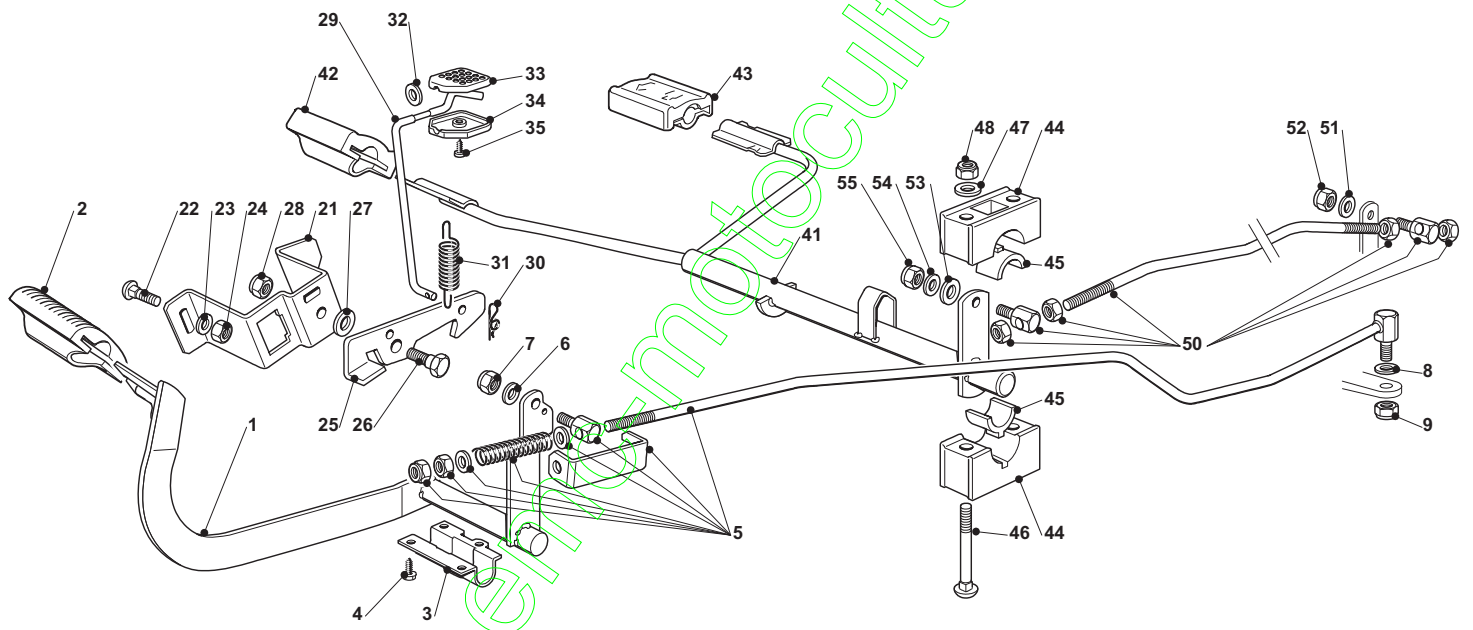

ESTATE ROYAL

ESTATE ROYAL

Pos. Fig.	Antal Quantity	Art No Part No	Benämning	Description	Anmärkning Notes
1	1	82500011/2	Pedal	Pedal	
2	1	325110416/0	Clamp Cover	Clamp Cover	
3	1	325547081/2	Trombocyt	Plate	
4	4	12731601/0	Skruv	Screw	
5	1	382000582/0	Länk	Rod	
6	1	12521350/0	Bricka	Washer	
7	1	12155000/0	Mutter	Nut	
8	2	12521360/0	Bricka	Washer	
9	1	12155000/0	Mutter	Nut	
21	1	325785143/1	Stöd	Support	
22	2	12815210/0	Skruv	Screw	
23	1	12523040/0	Bricka	Washer	
24	2	12154510/0	Mutter	Nut	
25	1	25253001/0	Hake	Hook	
26	1	22524970/2	Stift	Pin	
27	1	25670011/0	Bricka	Washer	
28	1	12155000/0	Mutter	Nut	
29	1	125033097/0	Länk	Rod	
30	1	24487997/0	Bricka	Washer	
31	1	25430213/0	Fjäder	Spring	
32	1	12523040/0	Bricka	Washer	
33	1	325592001/0	Knopp	Knob	
34	1	325592002/0	Knopp	Knob	
35	1	12727815/0	Skruv	Screw	
41	1	382000389/0	Drive Pedal	Drive Pedal	
42	1	325110417/0	Clamp Cover Front	Clamp Cover Front	
43	1	325110418/0	Clamp Cover Rear	Clamp Cover Rear	
44	4	325785354/0	Stöd	Bracket	
45	4	325034003/0	Bussning	Brass	
46	4	112815271/0	Skruv	Screw	
47	4	12523040/0	Bricka	Washer	
48	4	12154510/0	Mutter	Nut	
50	1	382000579/0	Länk	Rod	
51	1	12523040/0	Bricka	Washer	
52	1	12154510/0	Mutter	Nut	
53	1	12521360/0	Bricka	Washer	
54	1	12523040/0	Bricka	Washer	
55	1	12154510/0	Mutter	Nut