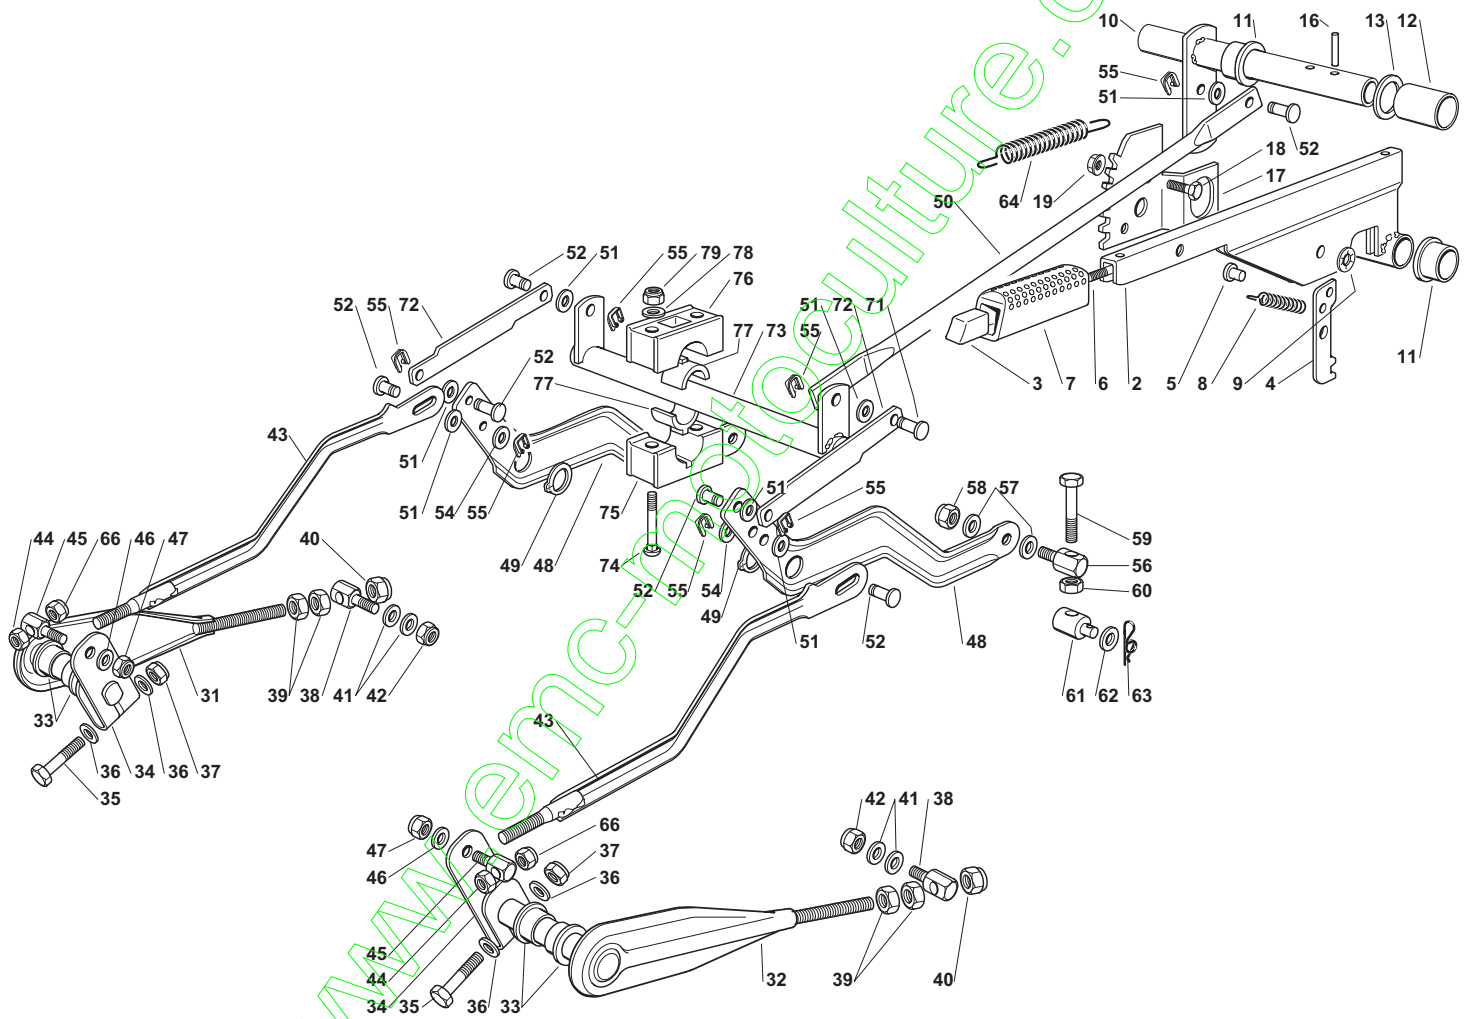

ESTATE ROYAL

Pos. Fig.	Antal Quantity	Art No Part No	Benämning	Description	Anmärkning Notes
2	1	82318139/0	Spak	Lever	
3	1	25605000/1	Tryckring	Button	
4	1	25470901/0	Dog	Dog	
5	1	25510011/0	Stift	Pin	
6	1	25033002/0	Länk	Rod	
7	1	325394536/0	Knopp	Knob	
8	1	25430208/0	Fjäder	Spring	
9	1	12604899/0	Låsbricka	Crown Fastener	
10	1	382000551/0	Axel	Axle	
11	2	22034523/0	Bussning	Bush	
12	1	25160025/0	Distans	Spacer	
13	1	22672153/0	Bricka	Washer	
16	2	12620206/0	Stift	Pin	
17	1	25735506/1	Sector	Sector	
18	2	12792611/0	Skruv	Screw	
19	2	12293201/0	Mutter	Nut	
31	1	82318155/0	Right Lever (Mod. 102)	Right Lever	
32	1	82318157/0	Left Lever (Mod. 102)	Left Lever	
33	4	25040605/0	Kompass	Bush	
34	2	25318161/0	Arm	Lever	
35	2	12691700/0	Skruv	Screw	
36	4	12521350/0	Bricka	Washer	
37	2	12155000/0	Mutter	Nut	
38	2	25510056/0	Stift	Pin	
39	4	12295200/0	Mutter	Nut	
40	2	12156602/0	Mutter	Nut	
41	4	25670008/1	Bricka	Washer	
42	2	12156602/0	Mutter	Nut	
43	2	82000477/2	Vevstake	Connecting Rod	
44	2	12155000/0	Mutter	Nut	
45	2	125510055/1	Stift	Pin	
46	2	12521350/0	Bricka	Washer	
47	2	12155000/0	Mutter	Nut	
48	2	25318153/1	Spännarm	Rear Lever	
49	2	12609255/0	Seegerring	Seeger	
50	1	325033071/0	Vevstake	Connecting Rod	
51	7	25670011/0	Bricka	Washer	
52	7	125510117/0	Stift	Pin	
54	2	12521350/0	Bricka	Washer	
55	7	12436050/0	Trombocyt	Plate	
56	2	25510056/0	Stift	Pin	
57	4	25670008/1	Bricka	Washer	
58	2	12156602/0	Mutter	Nut	
59	2	12794980/0	Skruv	Screw	
60	2	12295200/0	Mutter	Nut	
61	2	25510070/0	Stift	Pin	
62	2	12523090/0	Bricka	Washer	
63	2	24487998/0	Låsnael	Cotter Pin	
64	1	25430218/0	Fjäder	Spring	
66	2	12293200/0	Mutter	Nut	
71	1	125510048/1	Stift	Pin	
72	2	325318223/0	Spak	Lever	
73	1	382000585/0	Axel	Axle	
74	4	112815271/0	Skruv	Screw	
75	2	325785355/0	Stöd	Bracket	
76	2	325785354/0	Stöd	Bracket	
77	4	325034003/0	Bussning	Brass	
78	4	12523040/0	Bricka	Washer	
79	4	12154510/0	Mutter	Nut