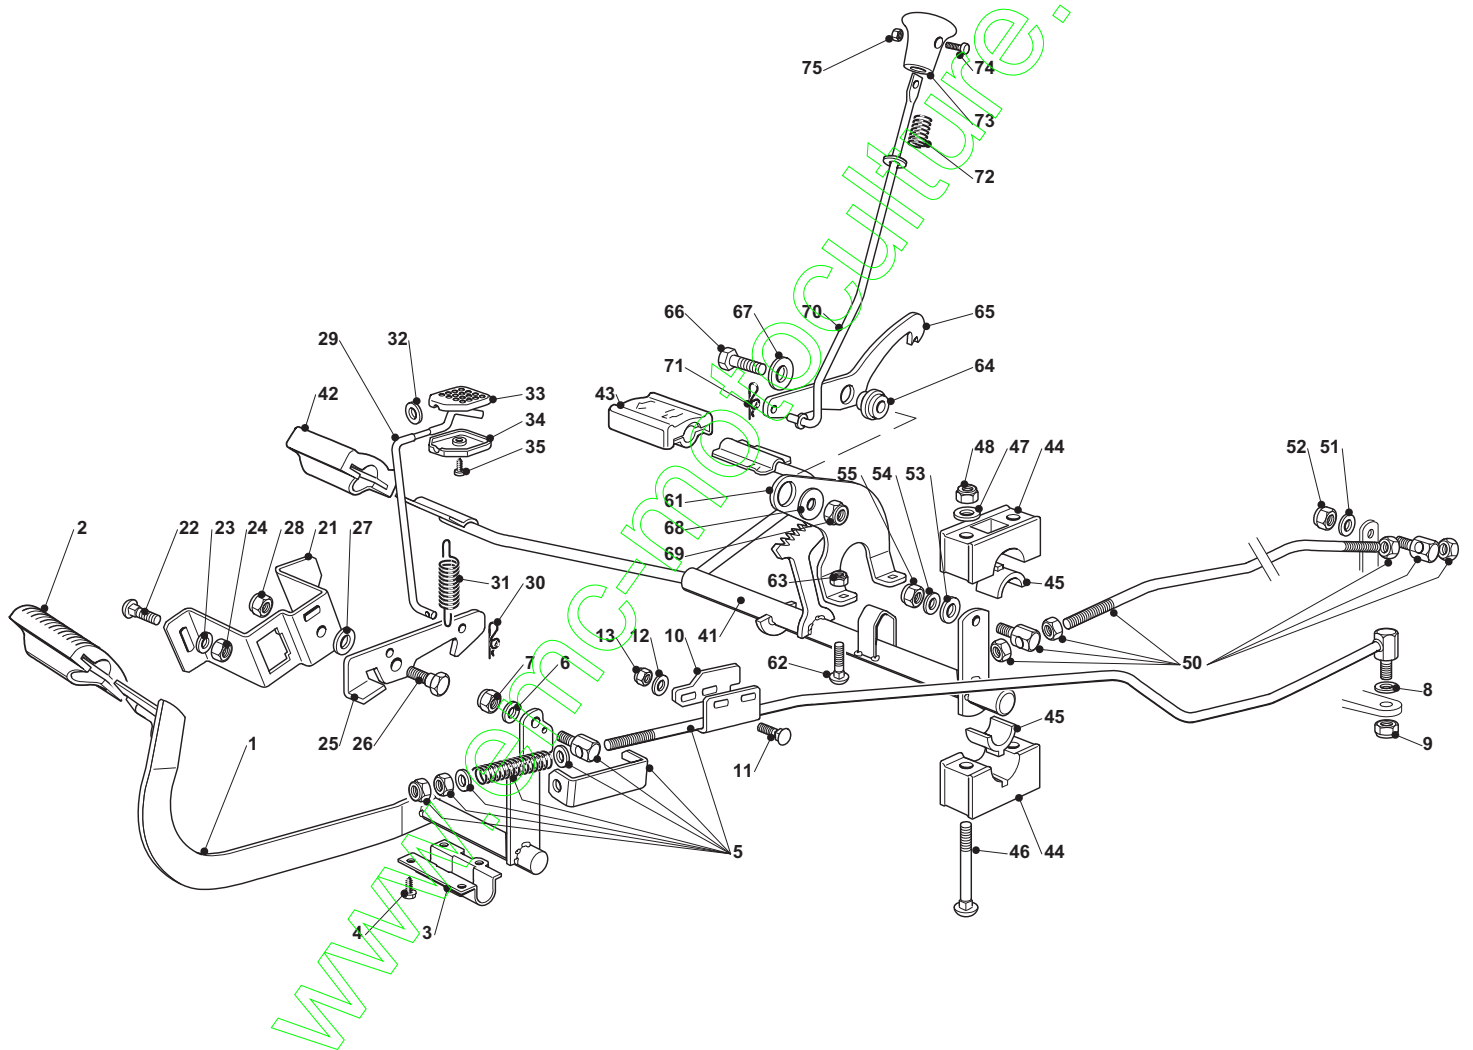

ESTATE ROYAL

Pos. Fig.	Antal Quantity	Art No Part No	Benämning	Description	Anmärkning Notes
1	1	82500011/2	Pedal	Pedal	
2	1	325110416/0	Clamp Cover	Clamp Cover	
3	1	325547081/2	Trombocyt	Plate	
4	4	12731601/0	Skruv	Screw	
5	1	382000582/0	Länk	Rod	
6	1	12521350/0	Bricka	Washer	
7	1	12155000/0	Mutter	Nut	
8	2	12521360/0	Bricka	Washer	
9	1	12155000/0	Mutter	Nut	
10	1	325547281/1	Trombocyt	Plate	
11	2	12815210/0	Skruv	Screw	
12	2	12523040/0	Bricka	Washer	
13	2	12154510/0	Mutter	Nut	
21	1	325785143/1	Stöd	Support	
22	2	12815210/0	Skruv	Screw	
23	1	12523040/0	Bricka	Washer	
24	2	12154510/0	Mutter	Nut	
25	1	25253001/0	Hake	Hook	
26	1	22524970/2	Stift	Pin	
27	1	25670011/0	Bricka	Washer	
28	1	12155000/0	Mutter	Nut	
29	1	125033097/0	Länk	Rod	
30	1	24487997/0	Bricka	Washer	
31	1	25430213/0	Fjäder	Spring	
32	1	12523020/0	Bricka	Washer	
32	1	12523040/0	Bricka	Washer	
33	1	325592001/0	Knopp	Knob	
34	1	325592002/0	Knopp	Knob	
35	1	12727815/0	Skruv	Screw	
41	1	382000391/0	Drive Pedal	Drive Pedal	
42	1	325110417/0	Clamp Cover Front	Clamp Cover Front	
43	1	325110418/0	Clamp Cover Rear	Clamp Cover Rear	
44	4	325785354/0	Stöd	Bracket	
45	4	325034003/0	Bussning	Brass	
46	4	112815271/0	Skruv	Screw	
47	4	12523040/0	Bricka	Washer	
48	4	12154510/0	Mutter	Nut	
50	1	382000579/0	Länk	Rod	
51	1	12523040/0	Bricka	Washer	
52	1	12154510/0	Mutter	Nut	
53	1	12521360/0	Bricka	Washer	
54	1	12523040/0	Bricka	Washer	
55	1	12154510/0	Mutter	Nut	
61	1	325774477/0	Fäste	Clamp	
62	2	12815210/0	Skruv	Screw	
63	2	12292102/0	Mutter	Nut	
64	1	125040638/0	Bussning	Bush	
65	1	325022000/1	Hake	Hook	
66	1	12691100/0	Skruv	Left Screw	
67	1	12523060/0	Bricka	Washer	
68	1	22672152/0	Bricka	Washer	
69	1	12155000/0	Mutter	Nut	
70	1	125033091/0	Länk	Rod	
71	1	24487995/0	Cotter Pin	Cotter Pin	
72	1	25430232/0	Fjäder	Spring	
73	1	325605002/0	Tryckring	Button	
74	1	112726389/0	Skruv	Screw	
75	1	12290800/0	Mutter	Nut	