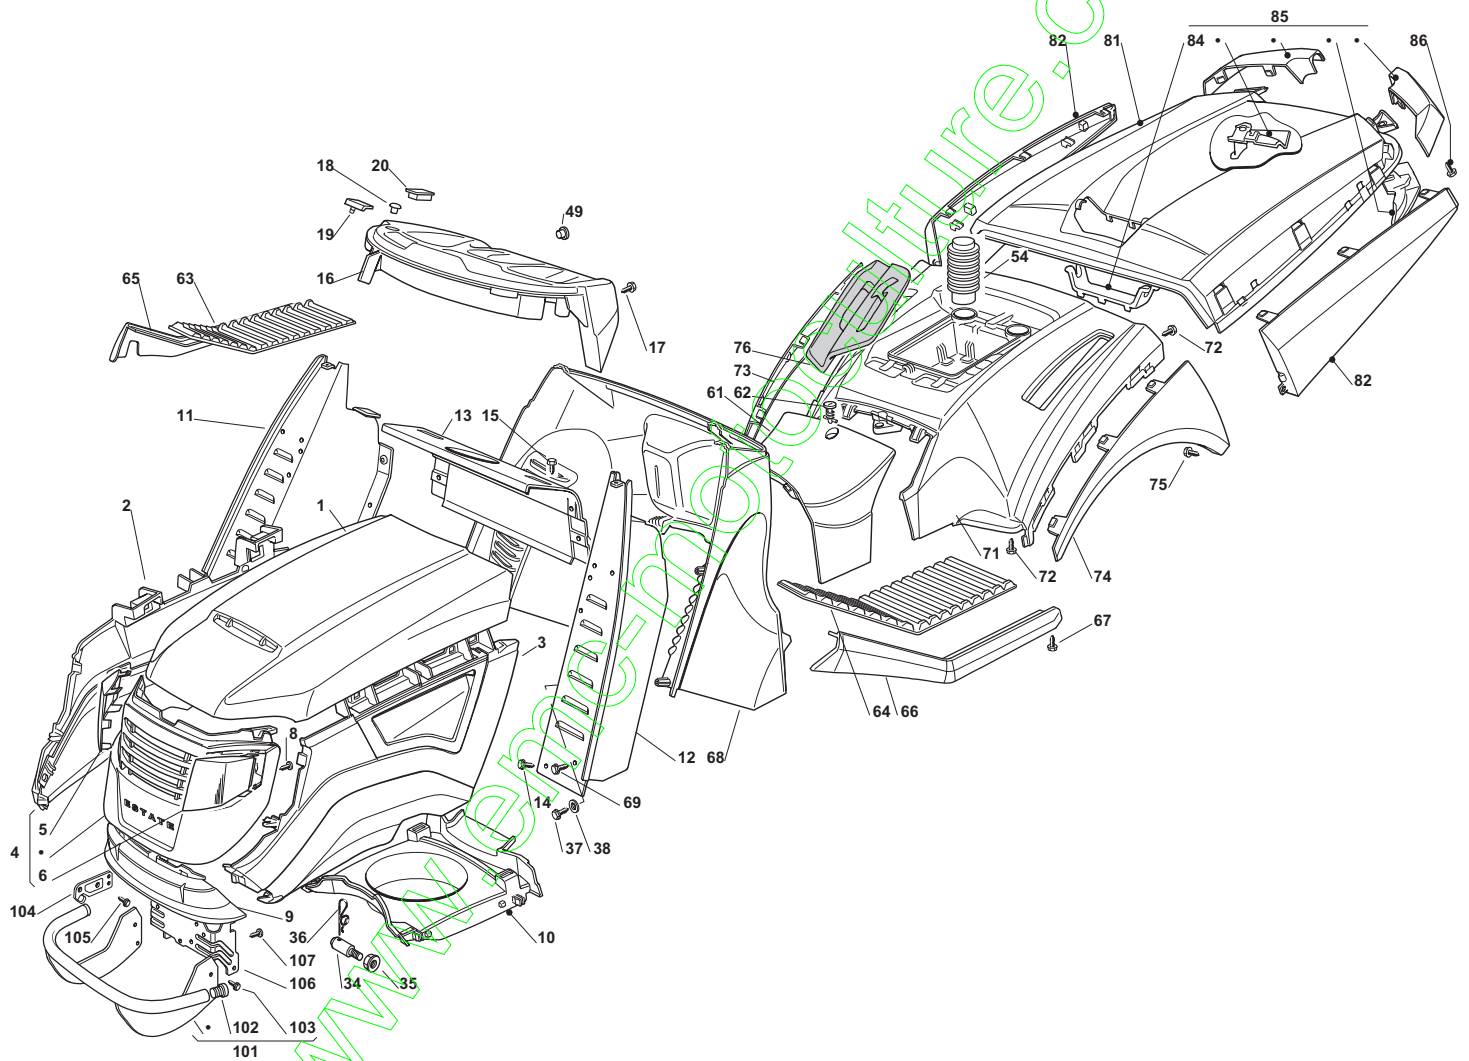

ESTATE ROYAL

ESTATE ROYAL

Pos. Fig.	Antal Quantity	Art No Part No	Benämning	Description	Anmärkning Notes
1	1	25076866/0	Upper Engine Hood, Yellow	Upper Engine Hood, Yellow	
2	1	382394611/0	Hood, Right	Hood, Right	
3	1	382394612/0	Hood, Left	Hood, Left	
4	1	82394610/0	Motorhuv	Grey Hood, Front	
5	1	25410876/0	Frontkåpa-hö	Right Grill	
6	1	25410877/0	Frontkåpa-vä	Left Grill	
8	6	12735403/0	Skruv	Screw	
9	1	25076865/0	Lower Grey Hood, Front	Lower Grey Hood, Front	
10	1	25108031/0	Inmatningstratt	Conveyor	
11	1	382785022/8	Instrumentbrädal-hö Stöd	Right Dashboard Supp.	
12	1	382785021/7	Instrumentbrädal-vä Stöd	Left Dashboard Supp.	
13	1	82785137/0	Instrumentbrädal	Central Dashboard Supp	
14	2	12735110/0	Skruv	Screw	
15	4	12735110/0	Skruv	Screw	
16	1	325120205/0	Instrumentbräda svart	Dashboard, Black (Cruise Control)	
17	4	12728440/0	Skruv	Screw	
18	2	25120200/0	Lock	Plug	
19	2	25260000/0	Hylsa	Grommet	
34	2	25510068/0	Stift	Pin	
35	2	12293201/0	Mutter	Nut	
36	1	24487998/0	Låsnål	Cotter Pin	
37	2	12731350/0	Skruv	Screw	
38	2	12521330/0	Bricka	Washer	
49	1	25120233/0	Lock	Cap	
54	2	25737002/0	Styrning	Hood	
61	1	25110307/0	Kåpa	Cover	
62	1	125580020/2	Stift	Pivot	
63	1	25110278/1	Fotsteg-hö täcka	Right Footboard Cover	
64	1	25110279/0	Fotsteg-Vä täcka	Left Footboard Cover	
65	1	25599000/0	Profil-hö	Right Profil	
66	1	25599001/0	Profil-vä	Left Profil	
67	6	12731580/0	Skruv	Screw	
68	1	25785231/1	Instrumentbrädal-Stöd	Dashboard Support	
69	7	12735403/0	Skruv	Screw	
71	1	25109754/0	Wheels Cover	Wheels Cover	
72	4	12735402/0	Skruv	Screw	
73	1	25109753/0	Right Wheel Cover	Right Wheel Cover	
74	1	25109752/0	Left Wheel Cover	Left Wheel Cover	
75	2	12728686/0	Skruv	Screw	
76	1	25207129/0	Kåpa	Cover	
81	1	25110308/0	Kåpa	Grass-Catcher Cover	
82	1	382110255/0	Cover Assy	Cover Assy	
84	1	25394009/0	Handtagslock	Handle Cover	
85	1	382110259/0	Angles Assy	Angles Assy	
86	4	12735403/0	Skruv	Screw	
101	1	82869025/0	Ljuddämparskydd	Muffler Protection	
102	2	18737860/0	Plugg	Cap	
103	4	12734995/0	Skruv	Screw	
104	2	325547159/1	Trombocyt	Plate	
105	4	12731580/0	Skruv	Screw	
106	1	25774301/1	Motorhuv	Engine Hood Support	
107	5	12735403/0	Skruv	Screw