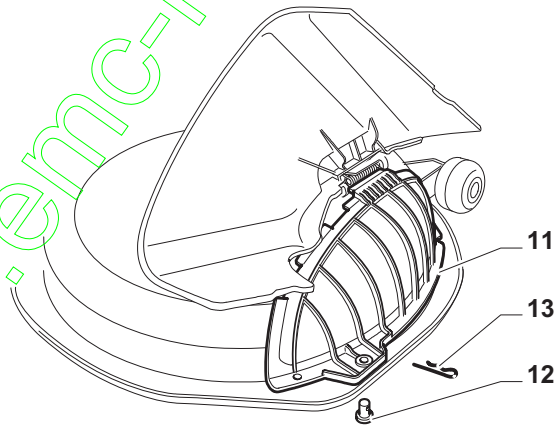

www.emc-motoculture.com

ESTATE GRAND TORNADO HST

Pos. Fig.	Antal Quantity	Art No Part No	Benämning	Description	Anmärkning Notes
1	1	382869038/0	Ljuddämparskydd	Muffler Protection	
2	4	125943008/0	Skruv	Screw	
5	2	382650211/0	Trådbygel	Stiffening	
6	1	382033111/0	Stång	Rod	
7	2	12155000/0	Mutter	Nut	
8	1	25510021/1	Stift	Pin	
9	1	24487999/0	Låsnål	Cotter Pin	
11	1	325140101/0	Deflektor	Deflector	
12	1	125510111/0	Stift	Pin	
13	1	24487998/0	Låsnål	Cotter Pin	

www.emc-motoculture.com