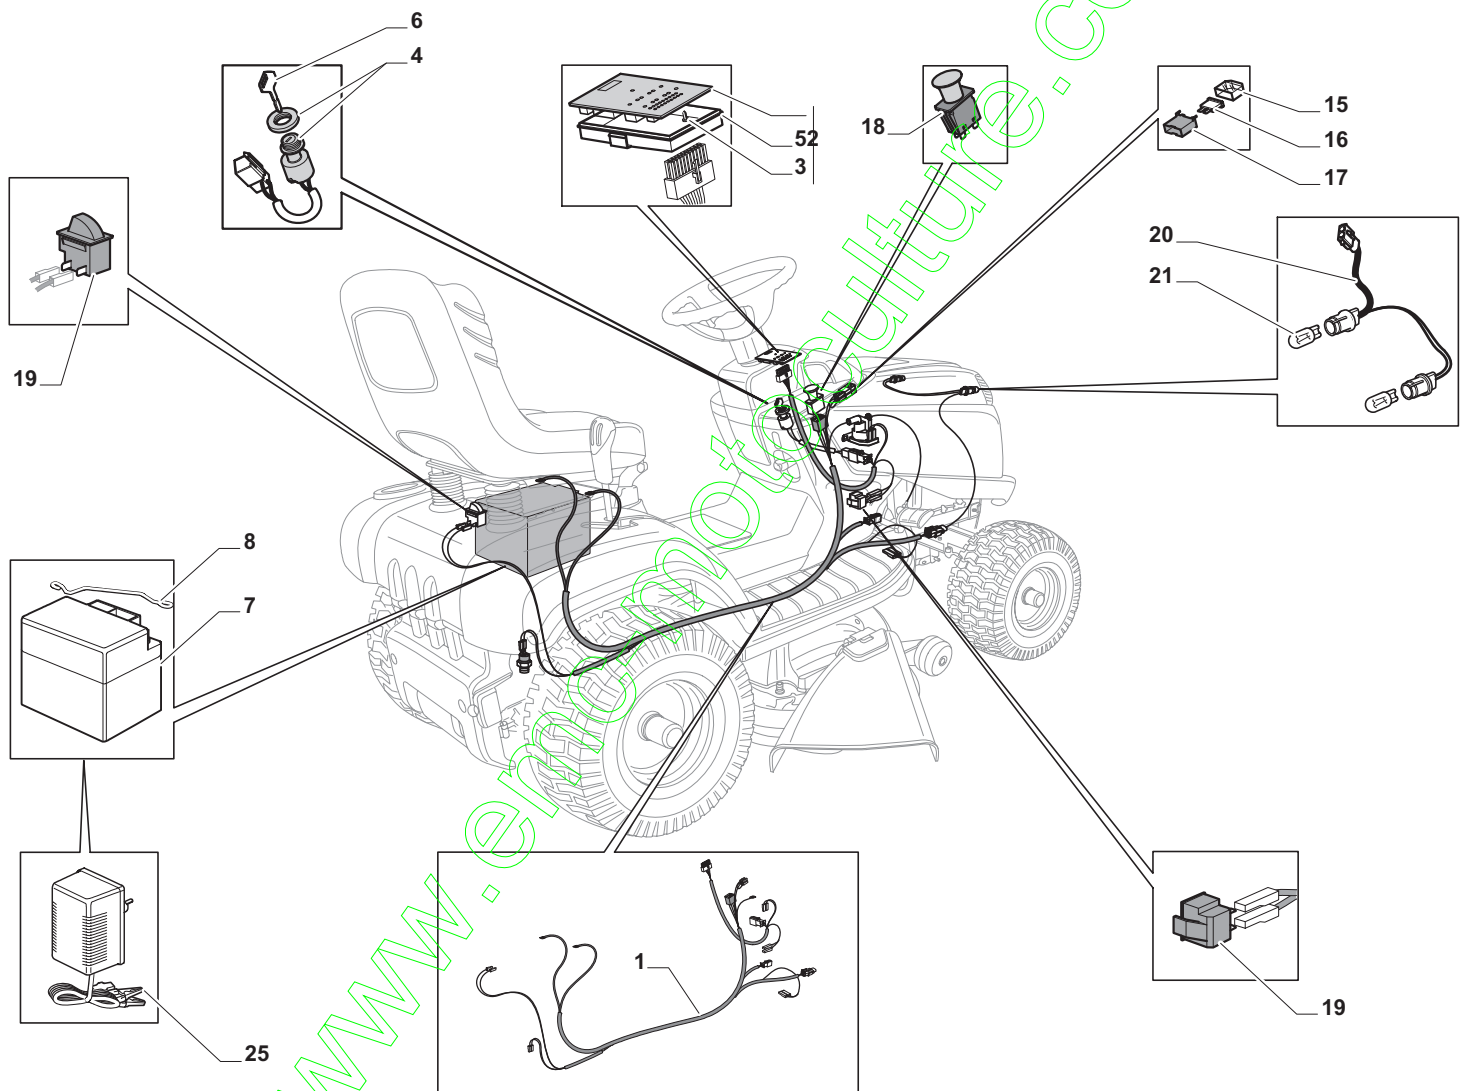

ESTATE GRAND TORNADO HST

ESTATE GRAND TORNADO HST

Pos. Fig.	Antal Quantity	Art No Part No	Benämning	Description	Anmärkning Notes
1	1	182040158/0	Kabel	Cables Ass.Y	
2	1	382722429/0	Elektroniska kort	Electronic Card	
3	1	12735101/0	Skruv	Screw	
4	1	118450075/0	Brytare	Starting Switch	
5	1	325600080/0	Skydd Kort	Card Protection	
6	1	118210023/0	Startnyckeln	Starting Key	
7	1	18120002/1	Batteri	Battery	
8	1	125430265/0	Fjäder	Spring	
15	2	33215000/0	Kåpa	Cover	
16	1	33340036/0	Säkring	Fuse 25 A	
16	1	33340040/0	Säkring	Fuse 10A	
17	2	33500007/0	Säkring	Fuse Carrier	
18	1	118450074/0	Brytare	Clutch Switch	
19	2	119410613/0	Brytare	Micro	
20	1	82040073/0	Kabel	Cable	
21	2	18459100/0	Farilamp For Lights	Farilamp For Lights	
25	1	182180090/0	Batteriladdare	Battery Charger	

www.emc-motoculture.com