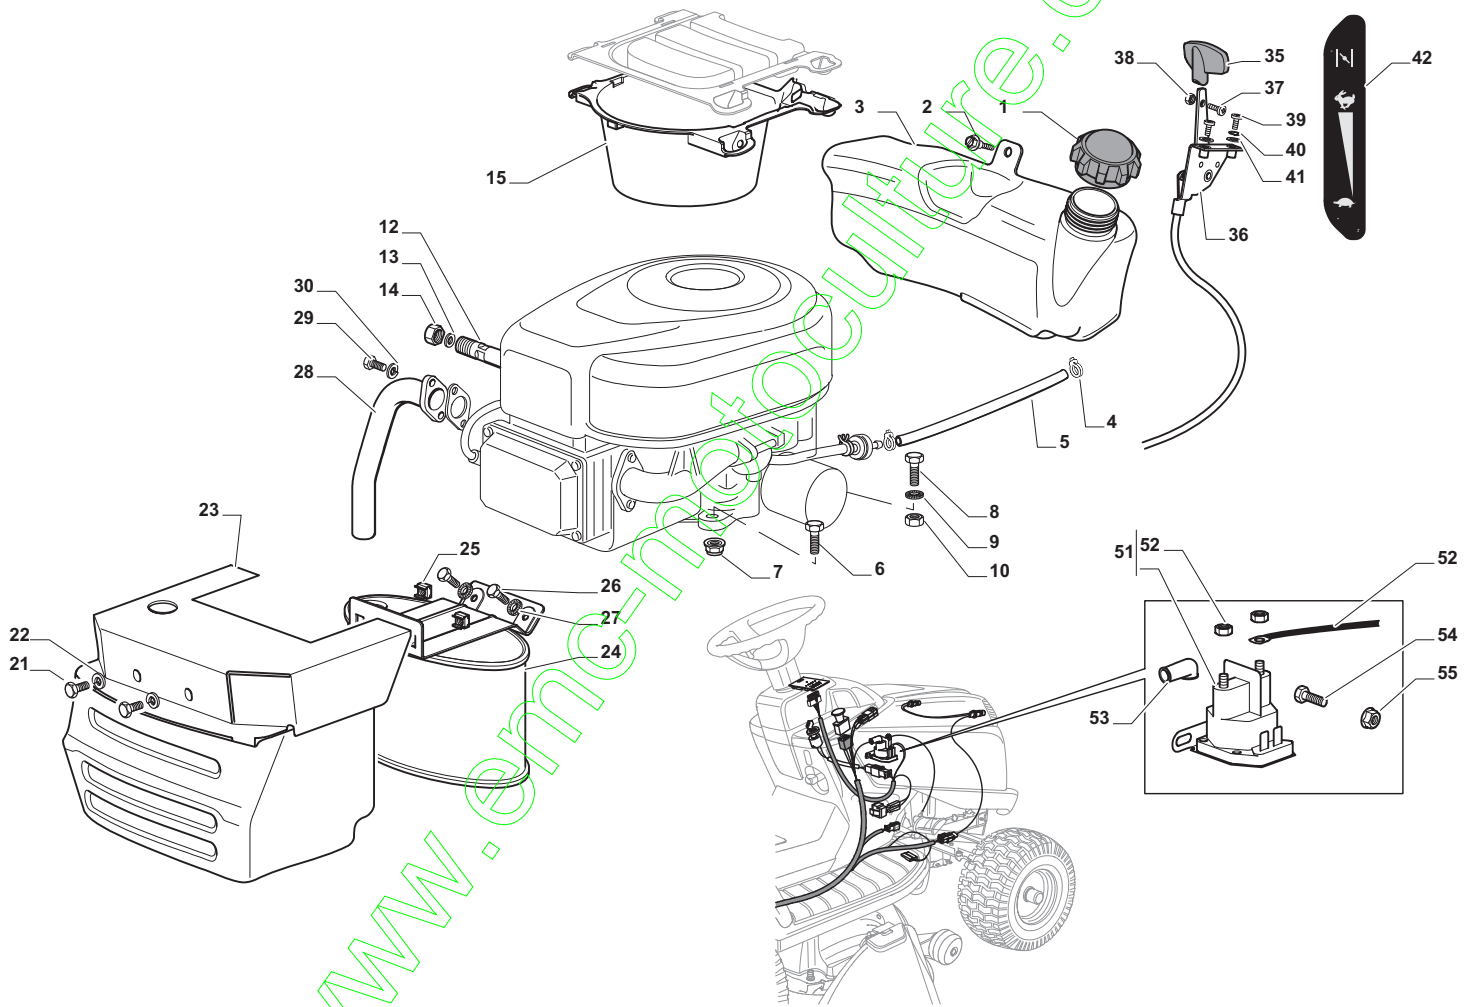

ESTATE GRAND TORNADO HST

Pos. Fig.	Antal Quantity	Art No Part No	Benämning	Description	Anmärkning Notes
1	1	25795001/1	Lock	Cap	
2	4	125943010/0	Skruv	Screw	
3	1	325735126/0	Tank	Tank	
4	2	18375051/1	Slangklämma	Fair Led	
5	1	25869057/0	Vevstake	Connecting Tube (1000 Mm)	
6	3	112735108/1	Skruv	Screw	
7	3	12154210/0	Mutter	Nut	
8	1	12691115/0	Skruv	Left Screw	
9	1	12540260/0	Bricka	Washer	
10	1	12154210/0	Mutter	Nut	
12	1	25598050/0	Oil Discharge Extension	Oil Discharge Extension	
13	1	18401001/1	Tätningring	Oil Seal	
14	1	18737849/0	Lock	Oil Cap	
15	1	325108044/1	Inmatningstratt	Conveyor	
21	2	12792611/0	Skruv	Screw	
22	2	12540260/0	Bricka	Washer	
23	1	382598047/0	Ljuddämparskydd	Muffler Protection	
24	1	182750010/0	Ljuddämpare	Muffler	
25	2	12360425/0	Mutter	Nut	
26	2	12792611/0	Skruv	Screw	
27	2	12540260/0	Bricka	Washer	
28	1	18738206/0	Avgasrör	Exhaust Tube	
29	2	12737450/0	Skruv	Screw	
30	2	12540260/0	Bricka	Washer	
35	1	325394531/0	Knopp	Knob	
36	1	82000200/1	Gasreglage	Accelerator	
37	1	112726389/0	Skruv	Screw	
38	1	12290800/0	Mutter	Nut	
39	2	112726389/0	Skruv	Screw	
40	2	12540020/0	Bricka	Washer	
41	2	12521310/0	Bricka	Washer	
42	1	114363697/0	Dekal	Label	
51	1	18736111/0	Starter Relay	Starter Relay	
52	2	12360352/0	Mutter	Nut	
53	1	25065002/0	Kabel	Cable	
54	1	18564864/1	Tätningshylsa	Protection	
55	1	12790781/0	Skruv	Screw	
56	2	12154510/0	Mutter	Nut