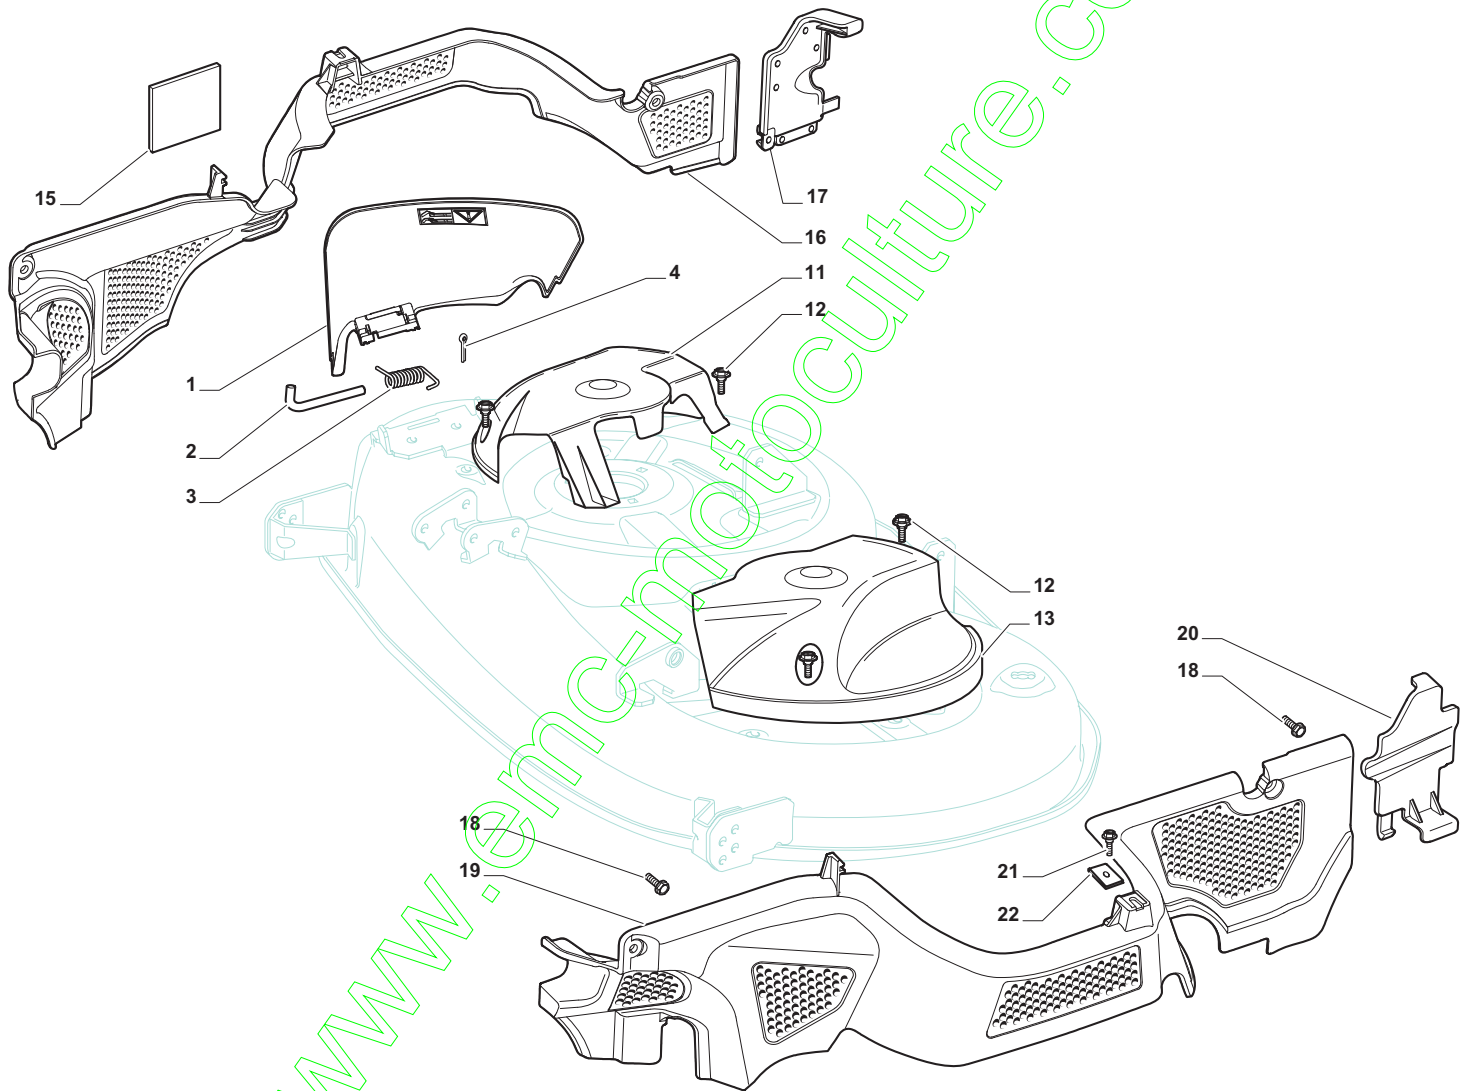

ESTATE GRAND TORNADO HST

Pos. Fig.	Antal Quantity	Art No Part No	Benämning	Description	Anmärkning Notes
1	1	325600087/0	Avsluta Skydd	Exit Protection	
2	1	25510073/0	Stift	Pin	
3	1	125430242/1	Fjäder	Spring	
4	1	12141418/0	Bricka	Washer	
11	1	325600088/0	Hus	Case	
12	4	125943006/0	Skruv	Screw	
13	1	325600089/0	Hus	Case	
15	1	325600084/0	Skydd	Guard	
16	1	325060154/0	Hus	Case	
17	1	325600082/0	Skydd	Guard	
18	4	125943011/0	Skruv	Screw	
19	1	325060155/0	Hus	Case	
20	1	325600083/0	Skydd	Guard	
21	2	27943051/0	Skruv	Screw	
22	2	112437506/0	Trombocyt	Plate	

www.emc-motoculture.com