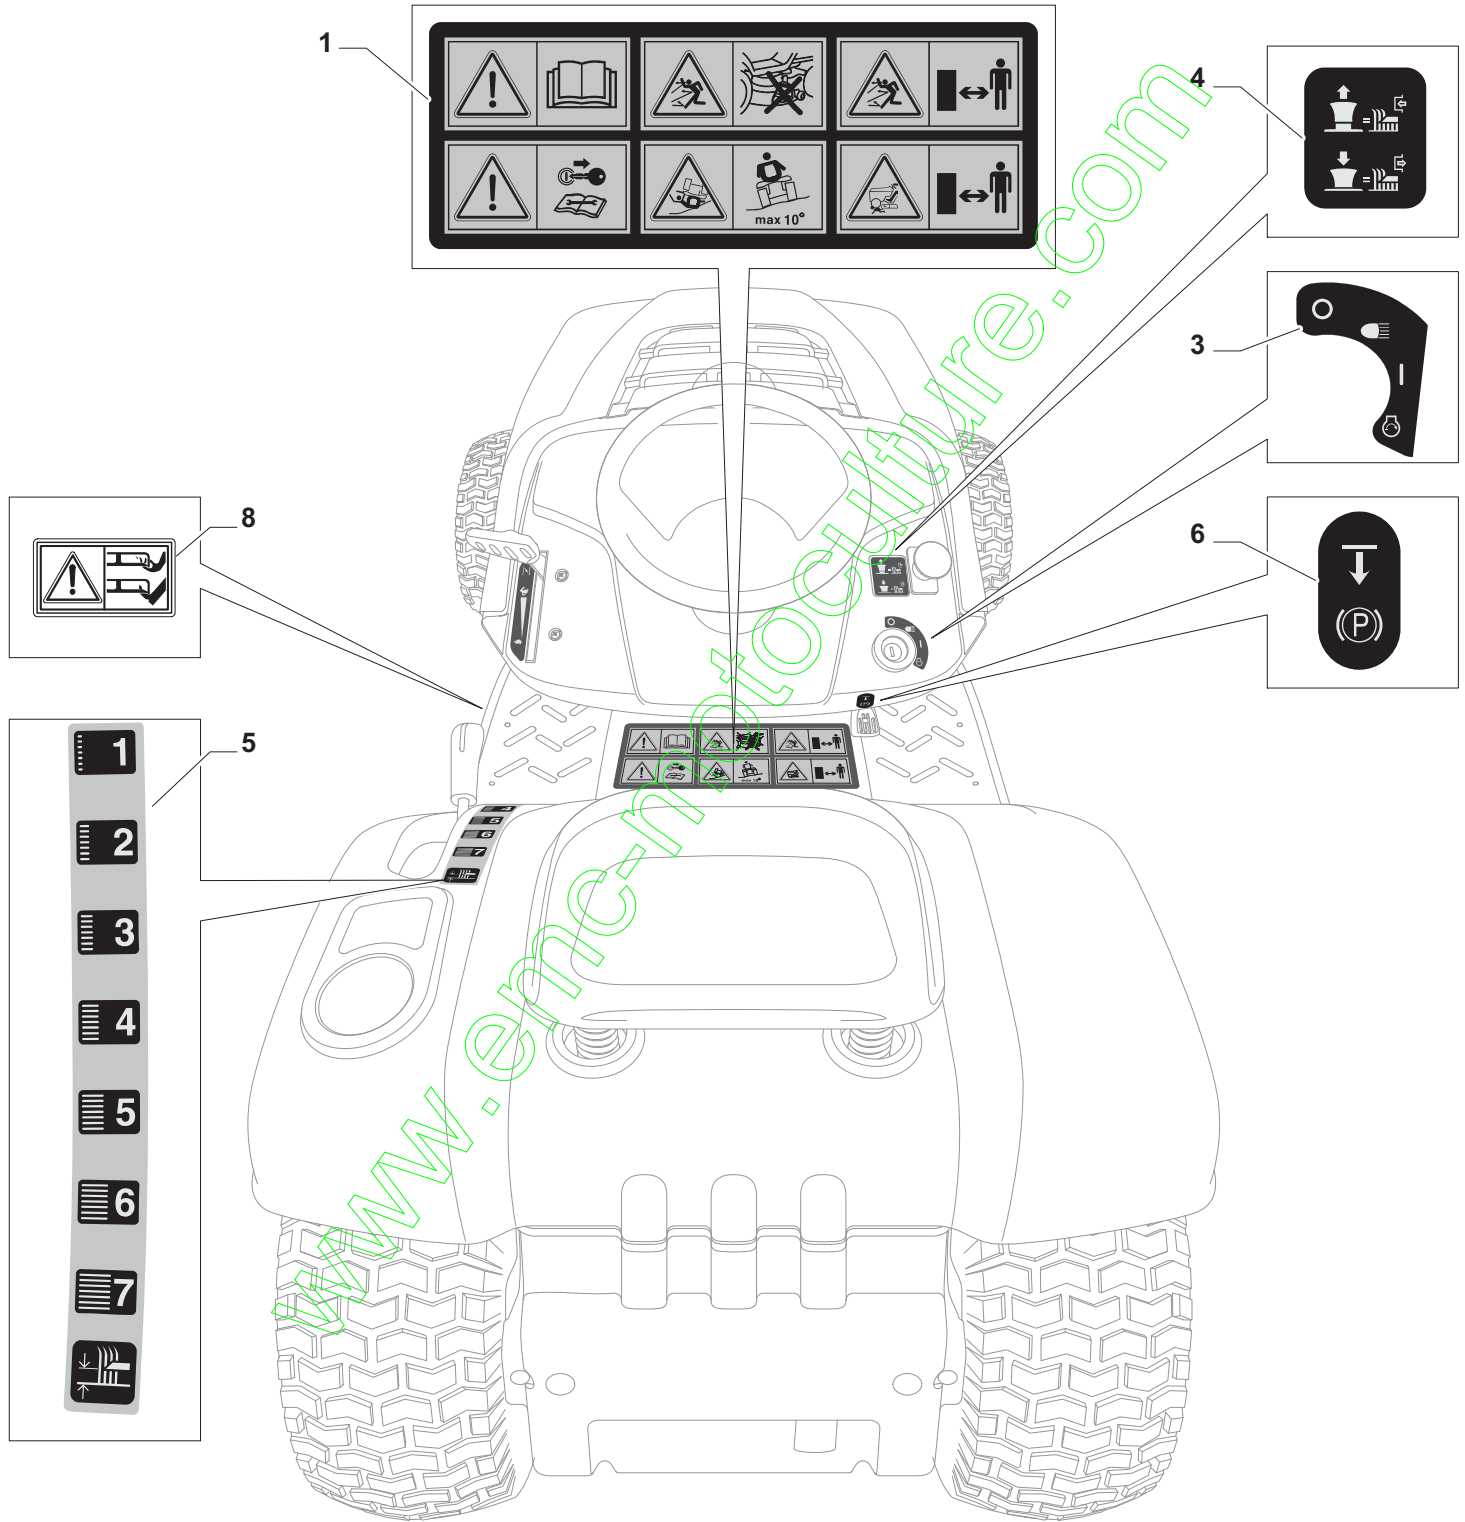

ESTATE GRAND TORNADO HST

Pos. Fig.	Antal Quantity	Art No Part No	Benämning	Description	Anmärkning Notes
1	1	114362365/1	Dekal	Label	
3	1	114363699/0	Dekal	Label	
4	1	14361438/0	Dekal	Label	
5	1	114363701/0	Dekal	Label	
6	1	114363700/0	Dekal	Label	
8	1	114356699/1	Dekal	Label	

www.emc-motoculture.com