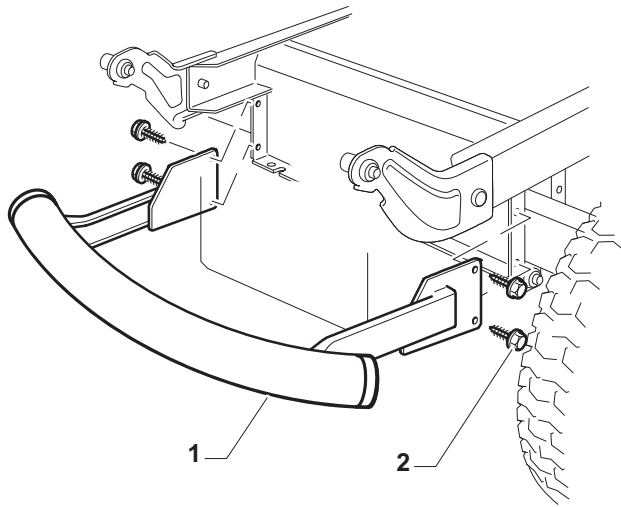

www.emc-motoculture.com

ESTATE GRAND TORNADO HST

Pos. Fig.	Antal Quantity	Art No Part No	Benämning	Description	Anmärkning Notes
1	1	382869038/0	Ljuddämparskydd	Muffler Protection	
2	4	125943008/0	Skruv	Screw	
5	2	382650211/0	Trådbygel	Stiffening	
6	1	382033111/0	Stång	Rod	
7	2	12155000/0	Mutter	Nut	
8	1	25510021/1	Stift	Pin	
9	1	24487999/0	Låsnål	Cotter Pin	
11	1	325140101/0	Deflektor	Deflector	
12	1	125510111/0	Stift	Pin	
13	1	24487998/0	Låsnål	Cotter Pin	

www.emc-motoculture.com