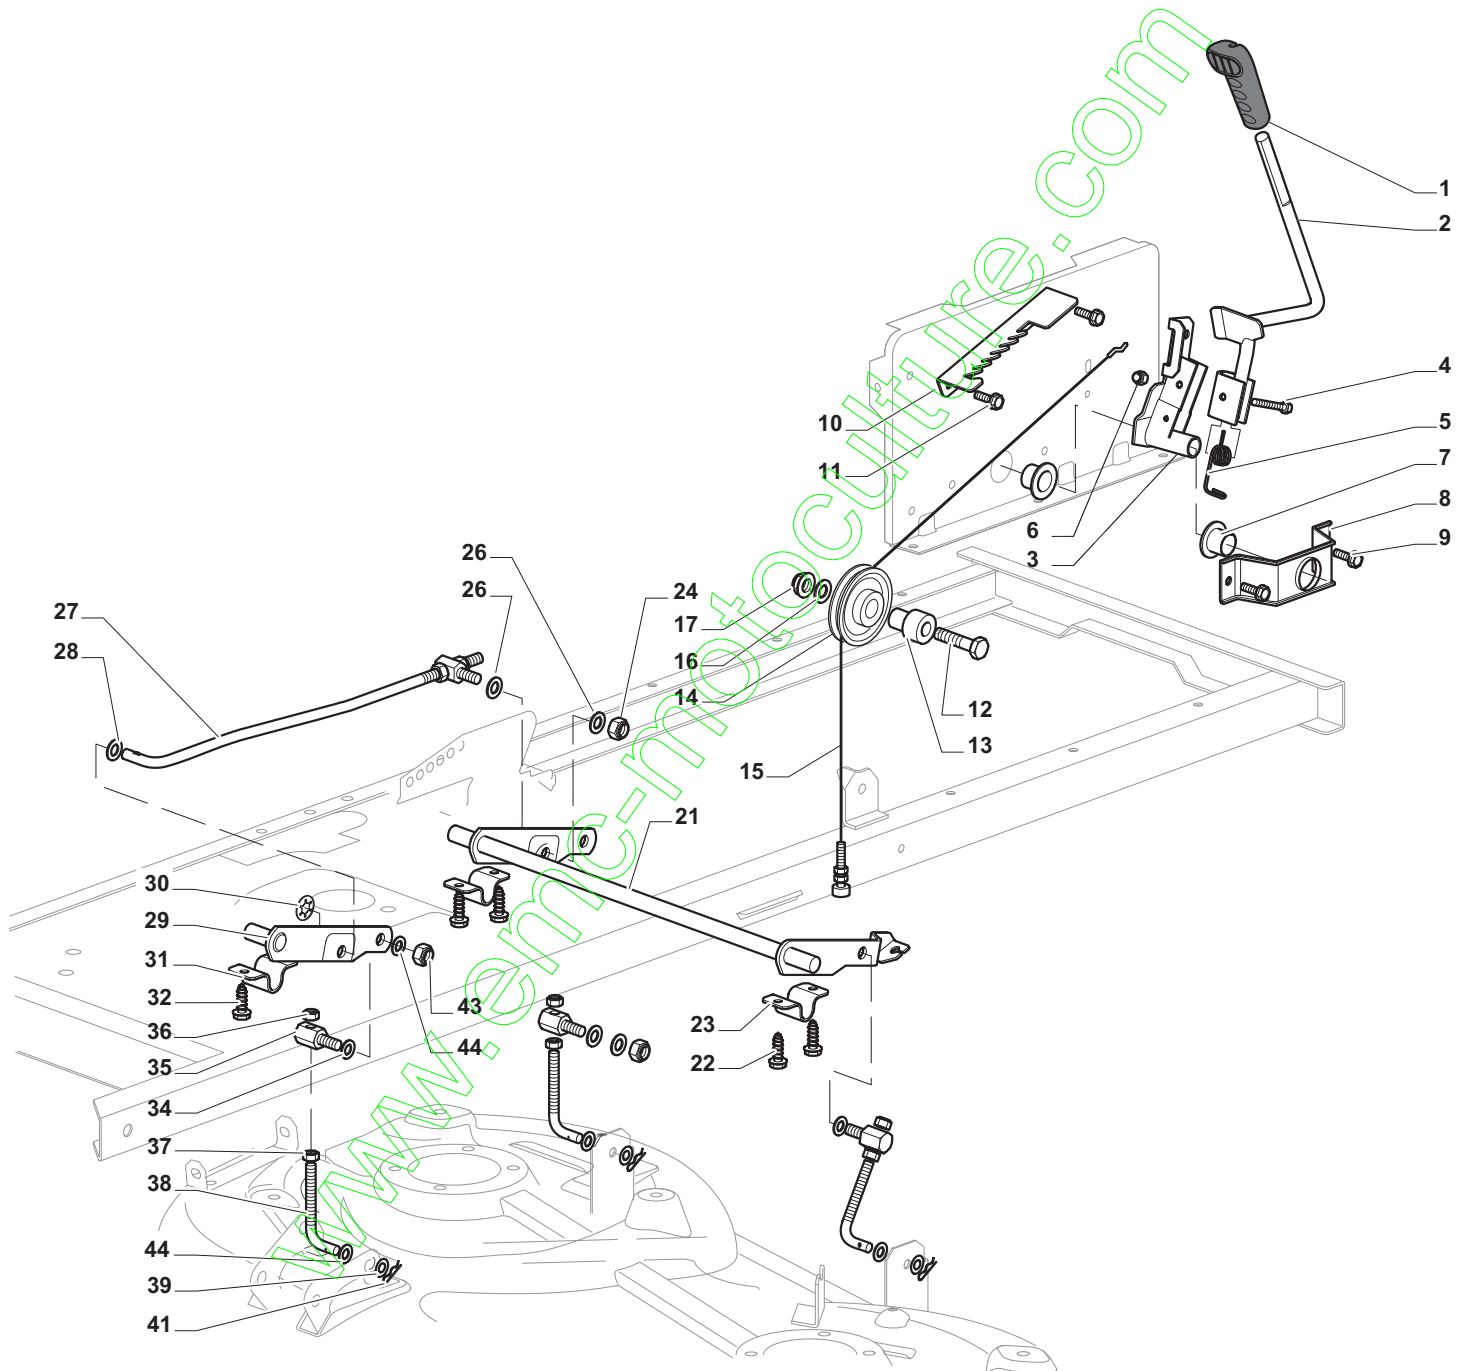

ESTATE GRAND TORNADO HST

Pos. Fig.	Antal Quantity	Art No Part No	Benämning	Description	Anmärkning Notes
1	1	325394533/0	Knopp	Knob	
2	1	382318229/0	Spak	Lever	
3	1	382318231/0	Axel	Axle	
4	1	12674700/0	Skruv	Screw	
5	1	125430261/0	Fjäder	Spring	
6	1	12154510/0	Mutter	Nut	
7	2	325038006/0	Bussning	Bush	
8	1	325785297/0	Stöd	Support	
9	2	125943009/0	Skruv	Screw	
10	1	325735515/0	Steering Shaft	Steering Shaft	
11	2	125943009/0	Skruv	Screw	
12	1	12793701/0	Skruv	Screw	
13	1	125040636/0	Bussning	Bush	
14	1	125601579/0	Remskiva	Pulley	
15	1	382004620/0	Kabel	Wire	
16	1	12523060/0	Bricka	Washer	
17	1	12293201/0	Mutter	Nut	
21	1	382318239/0	Axel	Axle	
22	4	12735599/0	Skruv	Screw	
23	2	325547231/0	Trombocyt	Plate	
24	1	12155000/0	Mutter	Nut	
26	2	25670011/0	Bricka	Washer	
27	1	382000569/0	Vevstake	Connecting Rod	
28	1	12521350/0	Bricka	Washer	
29	1	382318237/0	Axel	Axle	
30	1	12604899/0	Låsbricka	Crown Fastener	
31	1	325547231/0	Trombocyt	Plate	
32	2	12735599/0	Skruv	Screw	
34	3	25670008/1	Bricka	Washer	
35	3	125510107/1	Stift	Pin	
36	3	12156602/0	Mutter	Nut	
37	3	12295200/0	Mutter	Nut	
38	3	25840012/0	Stång	Tie Rod	
39	3	12523060/0	Bricka	Washer	
41	3	24487998/0	Låsnål	Cotter Pin	
43	3	12156602/0	Mutter	Nut	
44	6	25670008/1	Bricka	Washer