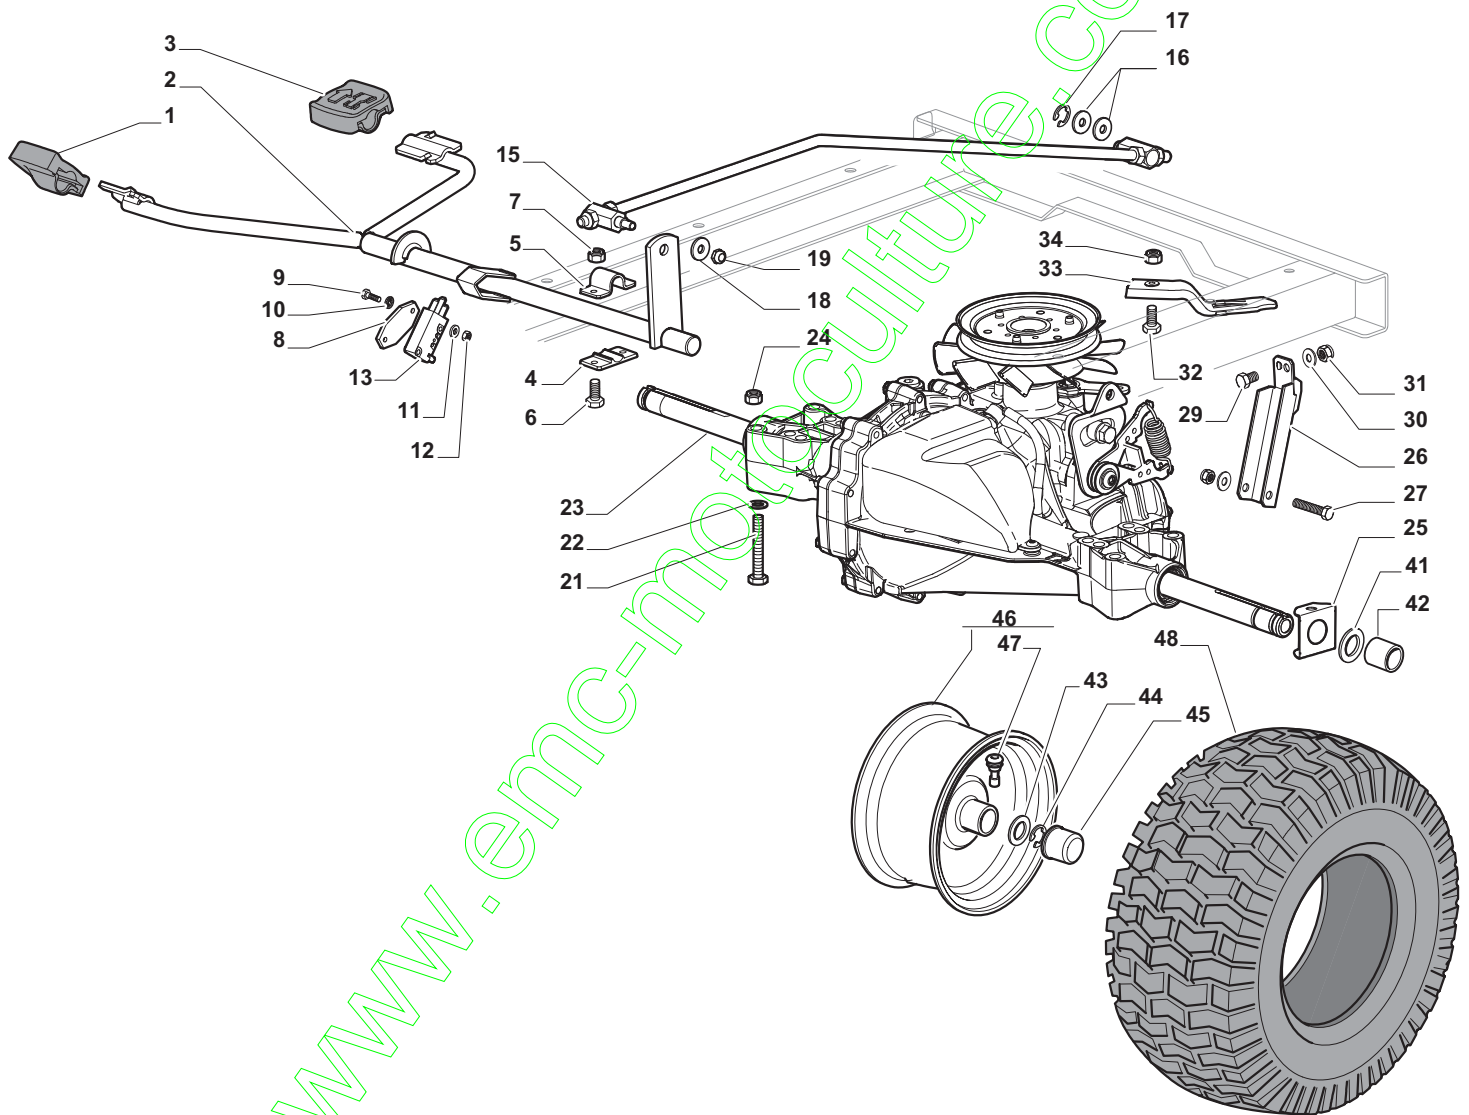

ESTATE GRAND TORNADO HST

ESTATE GRAND TORNADO HST

Pos. Fig.	Antal Quantity	Art No Part No	Benämning	Description	Anmärkning Notes
1	1	325110409/0	Clamp Cover	Clamp Cover	
2	1	382000575/0	Pedal	Pedal	
3	4	12735599/0	Skruv	Screw	
4	2	325547231/0	Trombocyt	Plate	
5	1	382000576/0	Länk	Rod	
6	1	12521360/0	Bricka	Washer	
7	1	12156602/0	Mutter	Nut	
8	1	25670011/0	Bricka	Washer	
9	2	12155000/0	Mutter	Nut	
10	1	125510116/0	Stift	Pin	
11	1	25160021/0	Distans	Spacer	
12	1	125601577/0	Remskiva	Pulley	
13	2	12524010/0	Bricka	Washer	
20	1	135062003/0	Drivrem	Belt	
21	1	25601555/0	Remskiva	Pulley	
22	1	12691400/0	Skruv	Right Screw	
23	1	125160051/0	Distans	Spacer	
24	1	12523060/0	Bricka	Washer	
25	1	12155000/0	Mutter	Nut	
26	1	12155000/0	Mutter	Nut	
27	1	12523060/0	Bricka	Washer	
28	1	25601554/0	Remskiva	Pulley	
29	1	382318245/0	Spak	Lever	
30	1	12691600/0	Skruv	Screw	
31	2	25038002/1	Bussning	Bush	
32	1	25160027/0	Distans	Spacer	
33	1	12155000/0	Mutter	Nut	
34	1	125430262/0	Fjäder	Spring	
41	1	325394534/0	Knopp	Knob	
42	1	125033083/0	Länk	Rod	
43	1	325253011/0	Hake	Hook	
44	1	22524970/2	Stift	Pin	
45	1	12155000/0	Mutter	Nut	
46	1	25430213/0	Fjäder	Spring	
47	1	12523060/0	Bricka	Washer	