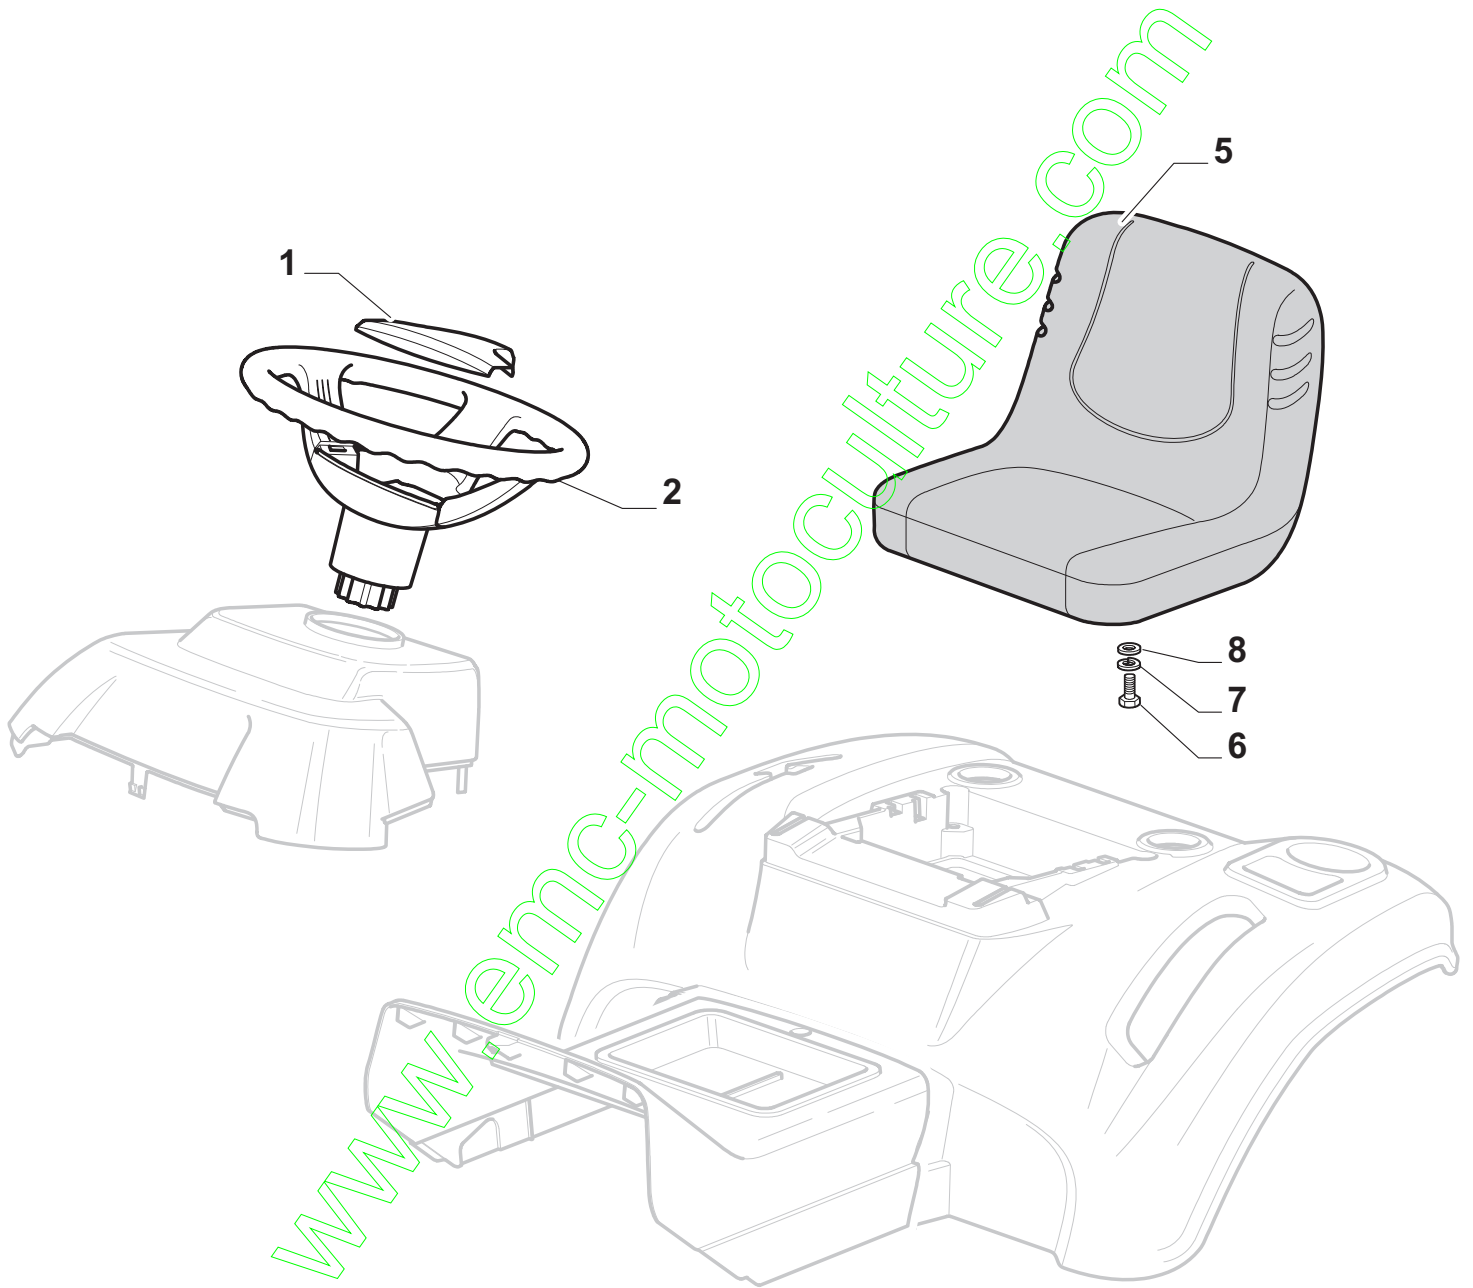

www.emc-motoculture.com

ESTATE GRAND TORNADO HST

Pos. Fig.	Antal Quantity	Art No Part No	Benämning	Description	Anmärkning Notes
1	1	325580504/0	Steering Plate	Steering Plate	
2	1	325961219/0	Rott	Steering Wheel	
5	1	25722463/0	Seat	Seat	
6	4	12792611/0	Skruv	Screw	
7	4	12540260/0	Bricka	Washer	
8	4	12523060/0	Bricka	Washer	