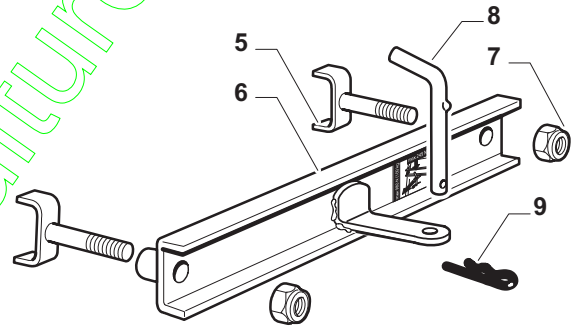

www.emc-motoculture.com

ESTATE GRAND TORNADO HST

Pos. Fig.	Antal Quantity	Art No Part No	Benämning	Description	Anmärkning Notes
1	1	382869038/0	Ljuddämparskydd	Muffler Protection	
2	4	125943008/0	Skruv	Screw	
5	2	382650211/0	Trådbygel	Stiffening	
6	1	382033111/0	Stång	Rod	
7	2	12155000/0	Mutter	Nut	
8	1	25510021/1	Stift	Pin	
9	1	24487999/0	Låsnål	Cotter Pin	
11	1	325140101/0	Deflektor	Deflector	
12	1	125510111/0	Stift	Pin	
13	1	24487998/0	Låsnål	Cotter Pin	

www.emc-motoculture.com