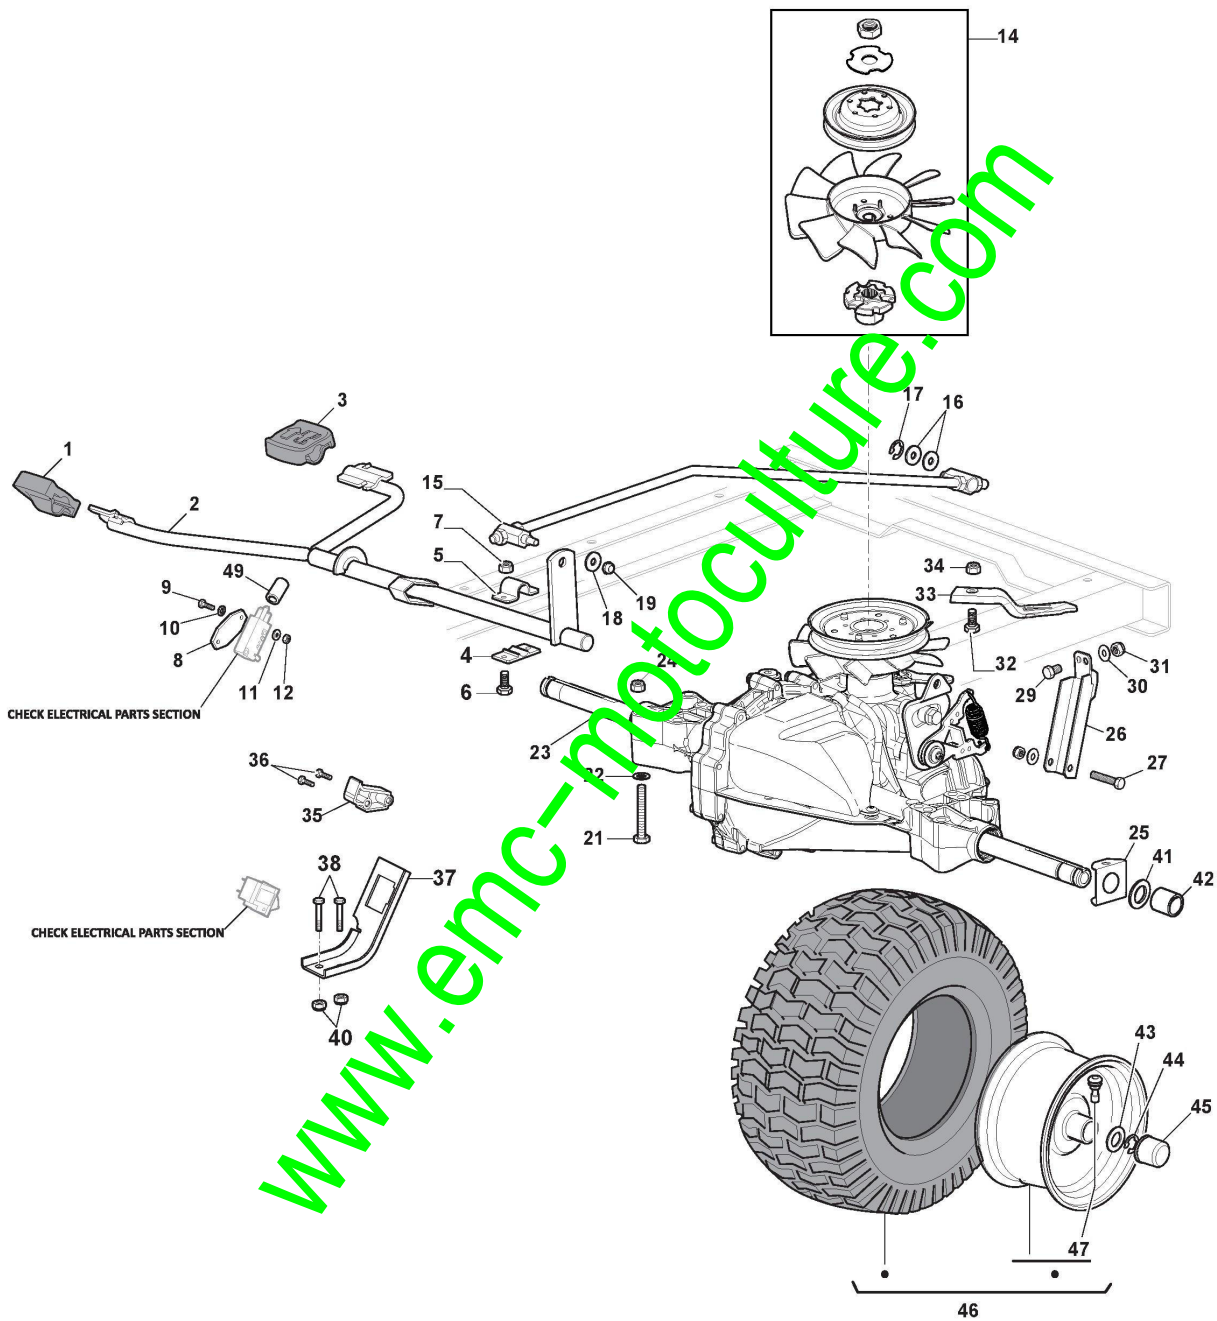

Transmission

Réf. N°	Q.té :	Code article	Description	Articles	De	Jusqu'à
1	1	325110274/0	Couvre Etrier Avant			
2	1	382000574/2	Getriebepedal			
3	1	325110331/0	Couvre Etrier Arriere			
4	2	325785350/0	Support			
5	2	325547231/0	Plaquette			
5	2	325547231/1	Plaquette		From S/N 20JA3RON	To S/N 20JA3RON 000566
6	4	112791213/1	Vis			
7	4	112154510/0	Ecrou			
8	1	327546019/0	Plaquette			
9	2	112735602/0	Vis			
10	2	112540020/0	Rondelle			
11	2	112581100/0	Grower			
12	2	112290791/0	Ecrou			
14	1	1139-2201-01	Kit, Ventilateur Poulie			
15	1	382000573/1	Tige			
16	2	325670011/0	Rondelle Antifriction			
17	1	112000940/0	Anneau Benzing			
18	1	112523040/0	Rondelle			
19	1	112154510/0	Ecrou			
21	4	112691600/0	Vis			
22	4	112521350/0	Rondelle			
23	1	118400921/0	Axe Arriere (Hydro-Gear T2-Adbf-2X3C-1Rx1)			
24	4	112155000/0	Ecrou			
25	2	325670026/0	Rondelle			
26	1	325785349/1	Support			
27	1	112691700/0	Vis			
29	1	112792611/0	Vis			
30	2	112523060/0	Rondelle			
31	2	112155000/0	Ecrou			
32	1	112791213/1	Vis			
33	1	325318251/0	Levier			
34	1	112154510/0	Ecrou			
35	1	325060034/1	Came			
36	2	112735403/0	Vis			
37	1	325774573/0	Etrier			
38	2	112791400/0	Vis			
40	2	112154510/0	Ecrou			
41	2	125670005/2	Rondelle			
42	2	125160058/0	Entretoise			
42	2	125160058/1	Entretoise		From 20JA3RON	To 31-Decemb er-2020
43	6	125670005/2	Rondelle			
44	2	112001010/0	Anneau Benzing			
45	2	322110240/0	Couvre-Moyeu	Stiga Style		
46	2	382680083/0	Ens. Roue			
47	2	125950000/0	Vanne			
49	2	118203851/0	Capot