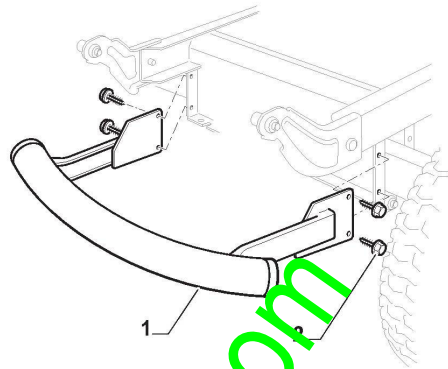

Accessoires Sur Demande

Réf. N°	Q.té :	Code article	Description	Articles	De	Jusqu'à
1	1	382869038/0	Protection Silencieux			
2	4	112735599/0	Vis			
3	2	125160074/0	Entretoise			To S/N 19JA3RON 001409
3	2	125160108/0	Entretoise		From S/N 125160074	
5	2	382650211/0	Renforcement			
7	2	112155000/0	Ecrou			
8	1	125510021/1	Pivot			
9	1	124487999/0	Goupille			
10	1	122170600/0	Entretoise			
11	1	112792099/0	Vis			
12	3	112292102/0	Ecrou			
13	2	327546015/2	Plaquette			
14	1	112791400/0	Vis			
15	1	325140104/0	Deflecteur			To
15	1	325140104/1	Deflecteur		From	
16	1	325394021/0	Guidon		01-Septem ber-2013	
17	1	125510077/0	Pivot			
18	1	125430245/0	Ressort			
19	1	325547320/0	Plaque			
20	1	112735403/0	Vis			
21	1	325280000/1	Branche			
22	1	125840011/1	Tirant			
23	2	125253004/0	Crochet Fixage Kit Mulching			
24	2	118566112/0	Bouchon Tube Guidon			
25	1	325600093/0	Protection Sortie			To
25	1	325600093/1	Protection Sortie		From	31-August- 2017
26	1	382869044/0	Support			
27	2	125510022/1	Pivot			
28	2	124487998/0	Goupille			
29	2	112689515/0	Vis			
30	2	112154510/0	Ecrou			
31	1	124487999/0	Goupille			
32	1	382180028/0	Dotation Visserie			

www.emc-motoculture.com