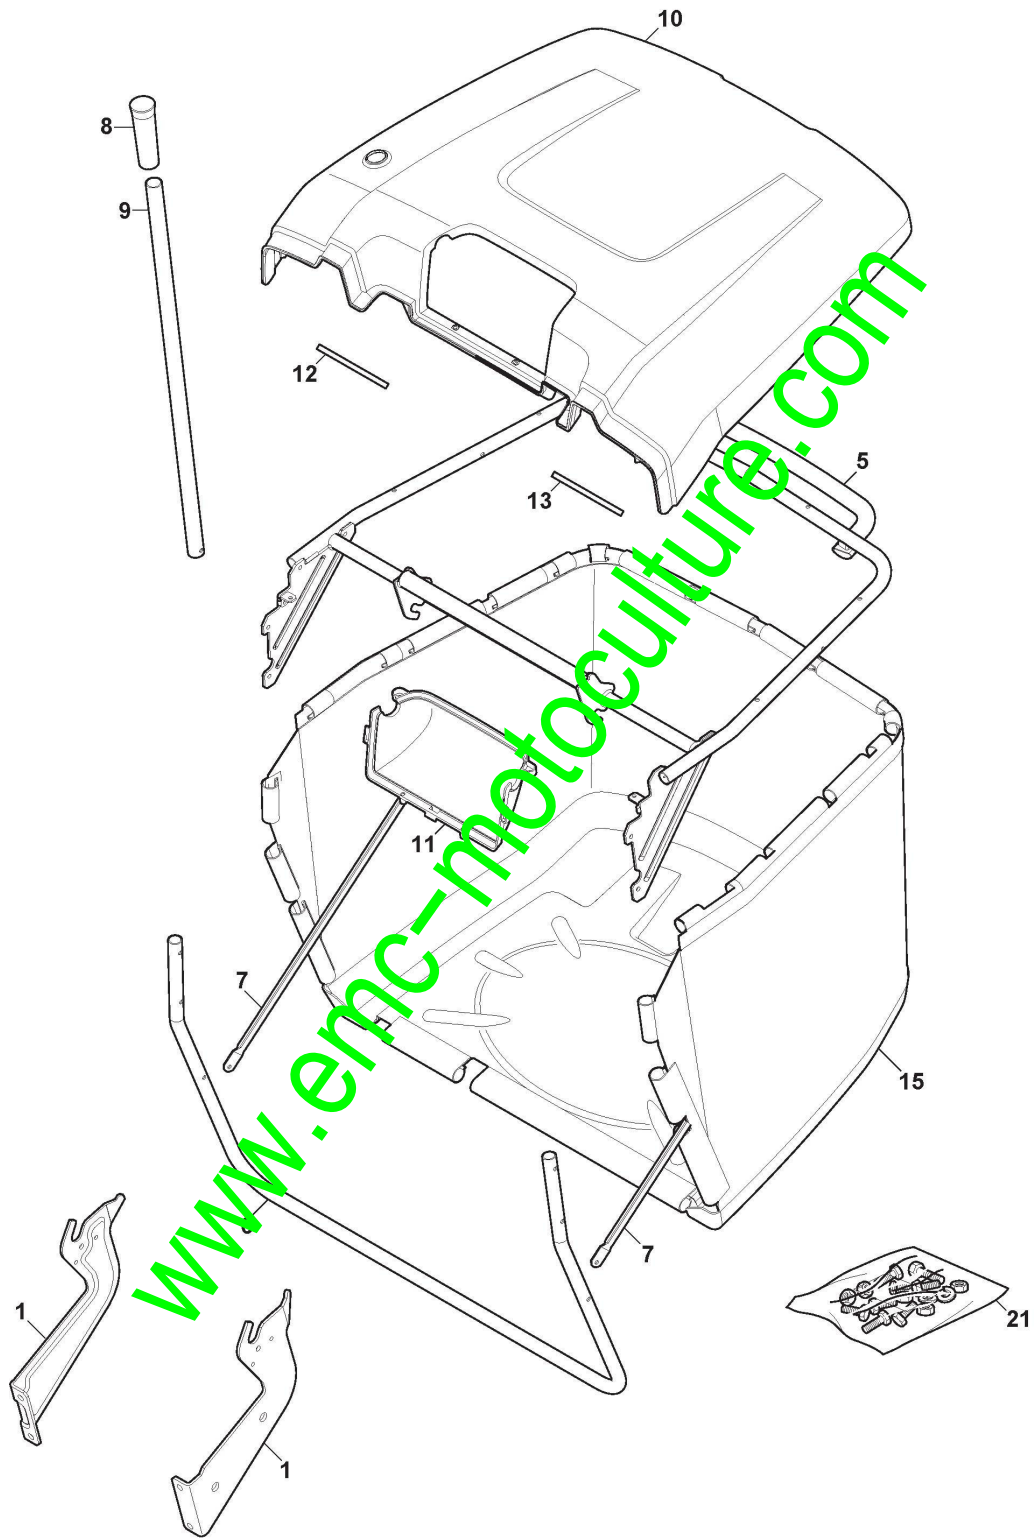

Bac

Réf. N°	Q.té :	Code article	Description	Articles	De	Jusqu'à
1	1	382785289/1	Ens. Support			
5	1	382800139/0	Chassis Superieur			
6	1	382800141/0	Chassis Avant			
7	2	325650149/0	Renforcement			
8	1	125394508/0	Poignée			
9	1	325869087/1	Tige			
10	1	325110439/1	Couvre-Bac Jaune			
11	1	325207195/0	Couvre-Poignee			
12	1	125270802/0	Garniture			
13	1	125270803/0	Garniture			
15	1	182105947/0	Bac	Black without Logo		
21	1	382180123/0	Dotation Visserie			

www.emc-motoculture.com