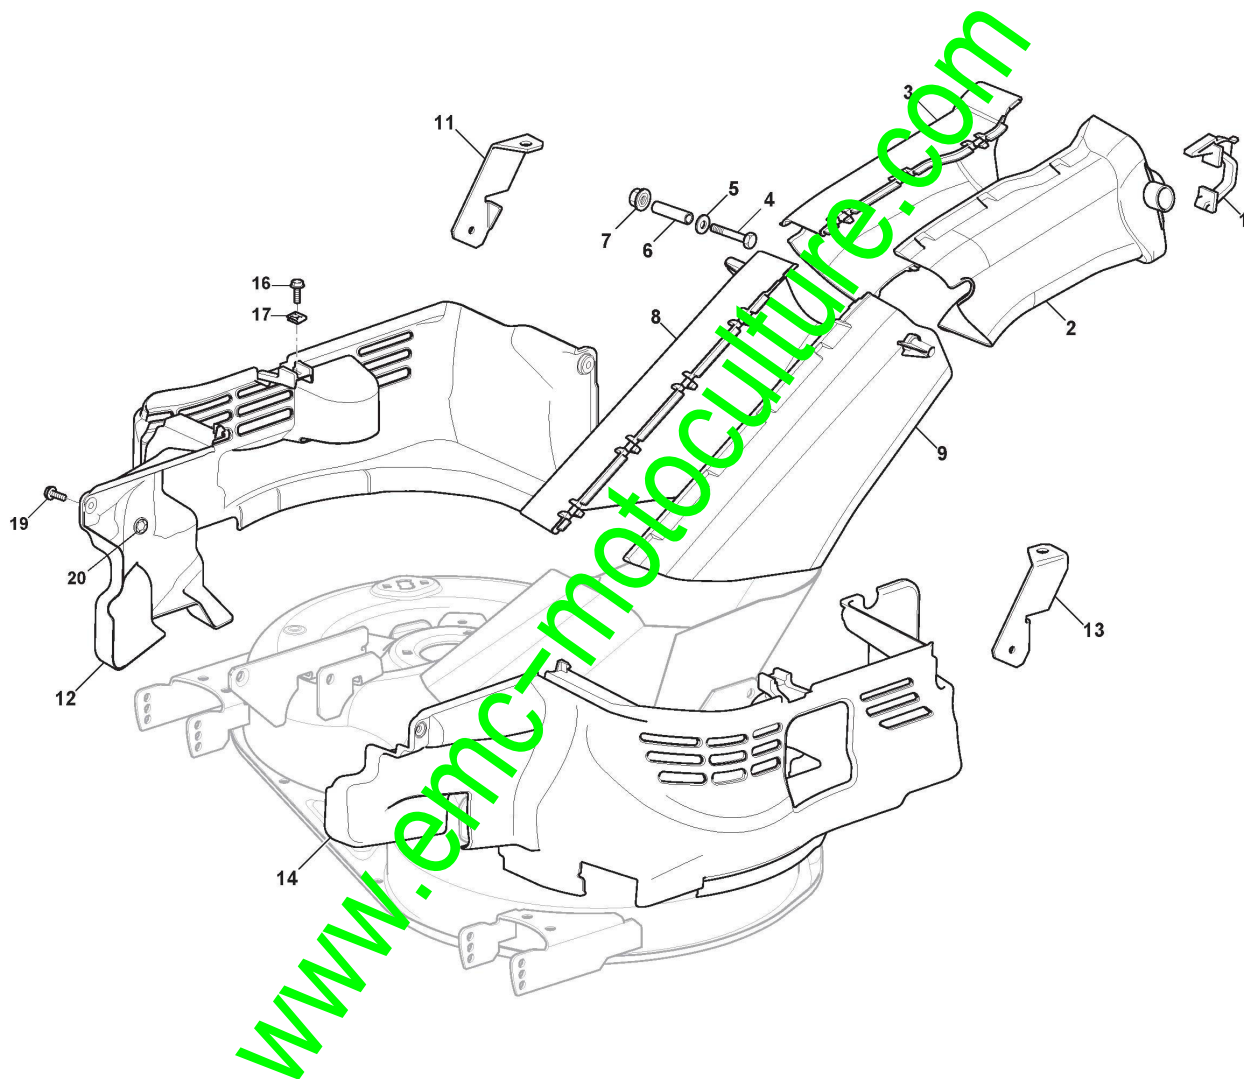

Protections Courroie

Réf. N°	Q.té :	Code article	Description	Articles	De	Jusqu'à
1	2	325774499/0	Etrier			
2	1	325108057/0	Convoyeur			
3	1	325108056/0	Convoyeur			
4	2	112792425/0	Vis			
5	2	112521340/0	Rondelle			
6	2	125160109/0	Entretoise			
7	2	112154510/0	Ecrou			
8	1	325108064/0	Convoyeur			
9	1	325108065/0	Convoyeur			
11	1	325774527/0	Etrier			
12	1	325060168/0	Carter			
13	1	325774529/0	Etrier			
14	1	325060169/0	Carter			
16	2	125943010/0	Vis			
17	2	112437506/0	Plaquette			
19	4	125943011/0	Vis			
20	4	112604899/0	Fixateur A Couronne			

www.emc-motoculture.com