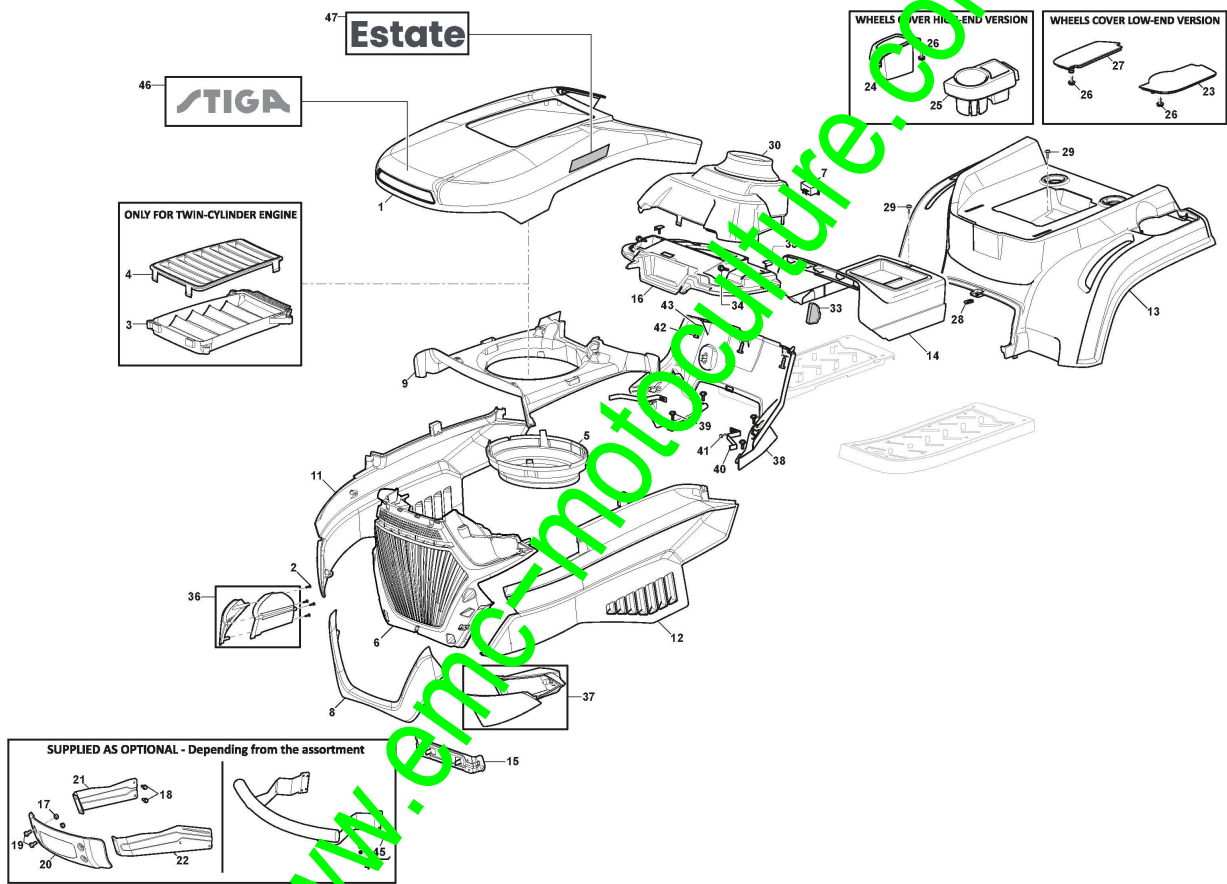

Carrosserie

Réf. N°	Q.té :	Code article	Description	Articles	De	Jusqu'à
1	1	325077005/0	Capot Superieure Jaune	Yellow without Air Intake		
2	2	112728706/0	Vis			
3	1	325263313/0	Grille D'Aspiration			
4	1	325263314/0	Grille D'Aspiration			
5	1	325108108/0	Convoyeur	Not for B&S 7200		
6	1	325076997/0	Capot avant			
7	1	9400-0384-01	Hour Counter	If foreseen		
8	1	325076998/0	Capot Avant	Grey NCS8000N		
9	1	325108109/0	Grille D'Aspiration	Grey NCS8000N		
11	1	325207283/0	Couvre Cote Droite Capot Gris	Grey NCS8000N		
12	1	325207284/0	Couvre Cote Gauche Capot Gris	Grey NCS8000N		
13	1	325110438/1	Couvre Roues Jaune	Yellow		
14	1	325110463/0	Couvre Central Gris	Grey NCS8000N		
15	1	325785551/1	Support Capot			
16	1	325120259/2	Console			
17	4	112155000/0	Ecrou			
18	4	112735599/0	Vis			
19	4	112792611/0	Vis			
20	1	382263501/0	Bumper			
21	1	382785255/0	Support Droit			
22	1	382785257/0	Support Gauche			
23	1	325207197/0	Couvercle			
24	1	325207198/0	Couvercle			
25	1	325207199/0	Couvercle			
26	4	112735403/0	Vis			
27	1	325207196/0	Couvercle			
28	1	112437506/0	Plaquette			
29	3	125943010/0	Vis			
30	1	325120288/0	Couverture de tableau			
33	1	325207191/0	Plaquette	Not needed for Hydro Model		
34	2	125943010/0	Vis			
35	2	325260003/0	Caoutchouc			
36	1	382185516/0	Ens. Lumière Lampe Droite	For LAMP Version		
37	1	382185517/0	Ens. Lumière Lampe Gauche	For LAMP Version		
38	1	325785298/0	Support Tableau Comm.			
39	4	125943010/0	Vis			
40	2	325270325/0	Guide			
41	6	112735599/0	Vis			
42	3	112735406/0	Vis			
43	3	112523040/0	Rondelle			
44	1	382869037/0	Protection Silencieux			
45	4	112735599/0	Vis			
46	1	114367495/1	Etiquette STIGA logo			
47	2	114372972/0	Etiquette de désignation "ESTATE"	Only for STIGA Brand