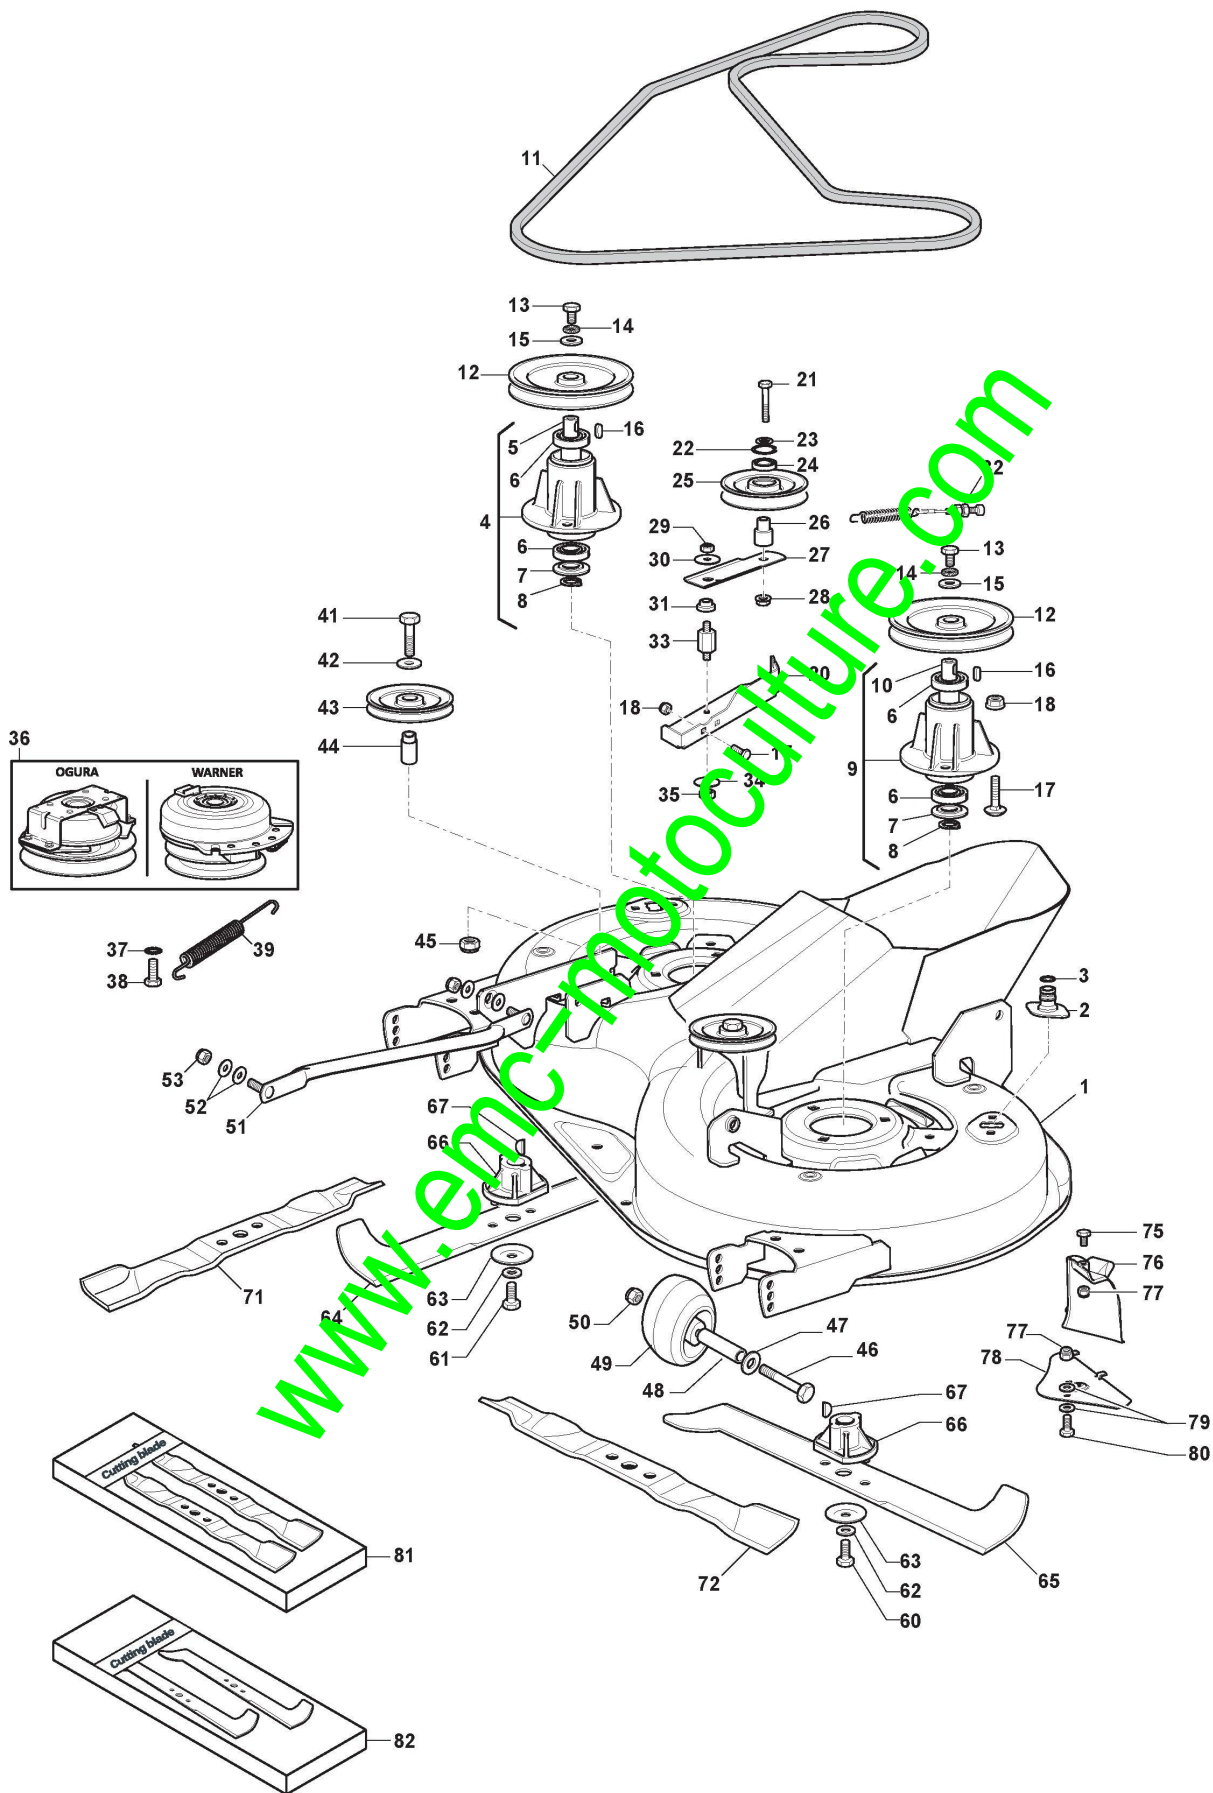

Plateau De Coupe avec Embrayage Electromagnétique

Réf. N°	Q.té :	Code article	Description	Articles	De	Jusqu'à
1	1	382564113/0	Plateau De Coupe Noir			
2	2	325033086/0	Raccord Tuyau D'Eau			
3	2	119035000/0	Joint Or			
4	1	382207205/0	Ensamble Bride			To
4	1	382207205/1	Ensamble Bride		From	
5	1	125020805/0	Arbre Lame, Droite		01-Septem	ber-2015
6	4	119216040/0	Roulement			To
6	4	119216047/0	Roulement		From	31-August-2018
7	2	325160501/0	Protege-Poussiere			To
7	2	325160501/1	Protege-Poussiere		From	31-Decemb
8	2	112609260/0	Seeger			er-2018
9	1	382207204/1	Ensamble Bride		From	
9	1	382207206/0	Ensamble Bride			To
9	1	382207206/1	Ensamble Bride		From	31-August-2015
10	1	125020804/0	Arbre Lame			
11	1	135061508/0	Courroie			
12	2	125601585/1	Poulie			
13	2	112793102/0	Vis			
14	2	112540260/0	Rondelle			
15	2	125670007/0	Rondelle			
16	2	112139480/0	Clavette			
17	6	112818690/0	Vis			
18	6	112154210/0	Ecrou			
20	1	325785391/0	Etrier			
21	1	112691400/0	Vis			
22	1	112524010/0	Rondelle			
23	1	112610800/0	Anneau Ressort			
24	1	119216041/0	Roulement			To
24	1	119216048/0	Roulement		From	
25	1	125601595/0	Poulie		01-Septem	ber-2018
26	1	125160052/0	Entretoise			
27	1	325318289/0	Levier			
28	1	112293201/0	Ecrou			
29	1	112155020/0	Ecrou			
30	1	125670022/0	Rondelle			
31	1	125040635/0	Douille			
32	1	382004618/0	Fil			
33	1	125160049/0	Entretoise			
34	1	112523080/0	Rondelle			
35	1	112156602/0	Ecrou			
36	1	118399069/0	Friction	Warner (alternative as spare)		
36	1	118399075/1	Friction	Ogura (original on the machine)		
37	1	112543000/0	Rondelle			
38	1	112737320/0	Vis			
39	1	125430277/0	Ressort			To
39	1	125430277/1	Ressort		From	31-August-2021
41	2	112691115/0	Vis			
42	2	112523060/0	Rondelle