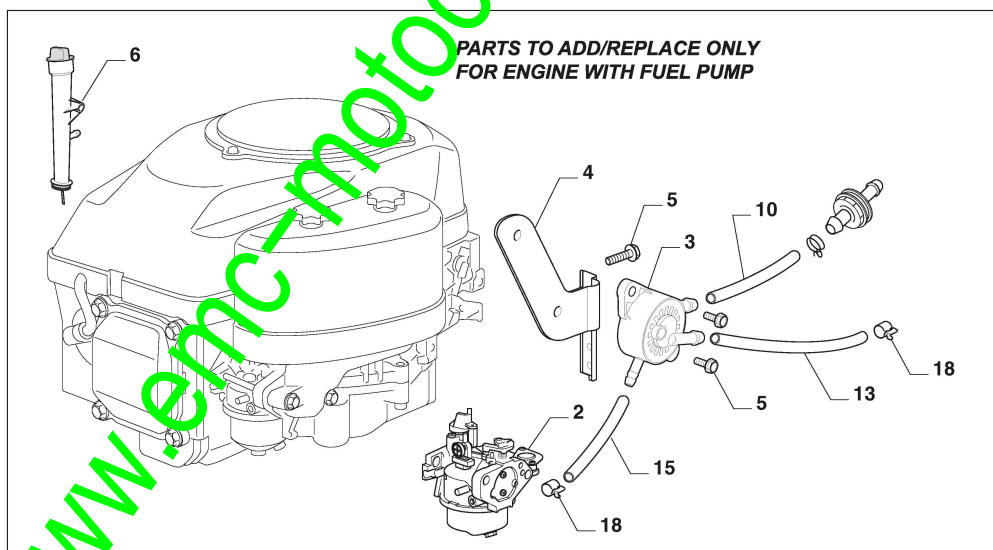

Moteur, Pompe à Carburant

Réf. N°	Q.té :	Code article	Description	Articles	De	Jusqu'à
1	1	118550451/1	Moteur Complete			
2	1	118552505/0	Carburateur			
3	1	118551578/0	Pompe Essence			
4	1	118550348/1	Support Pompe Essence			
5	4	112791400/0	Vis			
6	1	118550444/1	Ensemble Tuyau Niveau Huile			
10	1	118552506/0	Conduite Combustible			
10	1	118552506/0	Conduite Combustible			
13	1	118551371/0	Conduite Combustible			
13	1	118551371/0	Conduite Combustible			
15	1	118552507/0	Conduite Combustible			
15	1	118552507/0	Conduite Combustible			
18	4	118552508/0	Fixation De Cable			
18	4	118552508/0	Fixation De Cable			

www.emc-motoculture.com