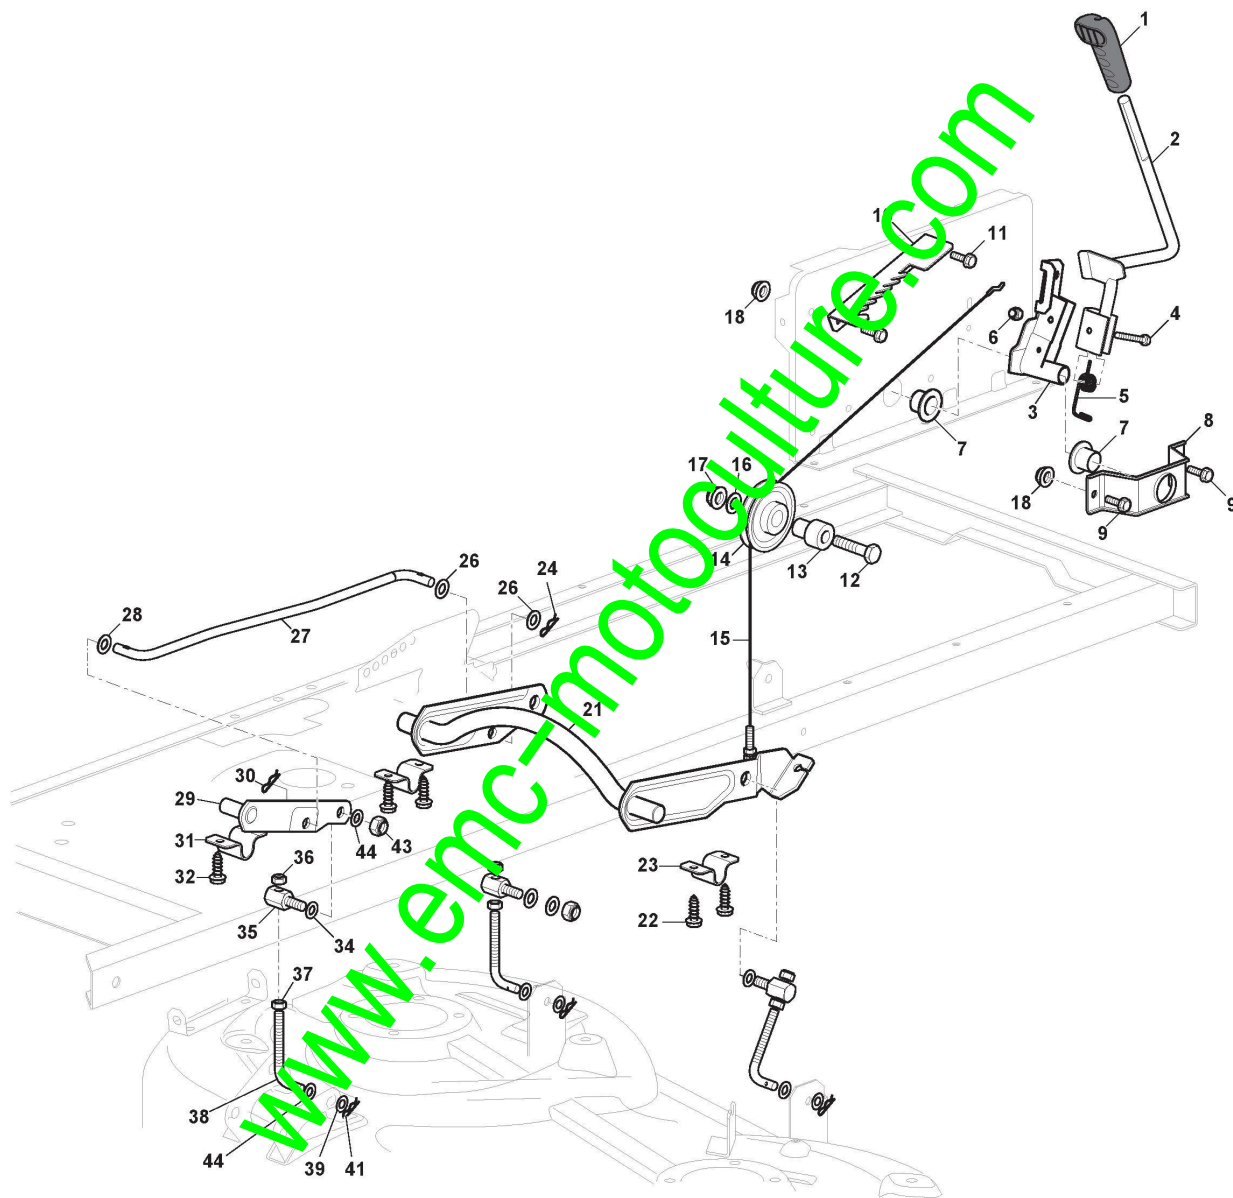

Soulevement Plateau De Coupe

Réf. N°	Q.té :	Code article	Description	Articles	De	Jusqu'à
1	1	325394533/0	Poignée			
2	1	382318255/0	Levier			
3	1	382318231/1	Ens. Axe de levage de plaque			
4	1	112674700/0	Vis			
5	1	125430261/0	Ressort			
6	1	112154510/0	Ecrou			
7	2	325038006/0	Douille			
8	1	325785297/0	Support			
9	2	112792611/0	Vis			
10	1	325735515/0	Secteur Direction			
11	2	112792611/0	Vis			
12	1	112793701/0	Vis			
13	1	125040636/1	Douille			
14	1	125601579/0	Poulie			
15	1	382004620/0	Fil			
16	1	112523060/0	Rondelle			
17	1	112293201/0	Ecrou			
18	4	112155000/0	Ecrou			
21	1	382318297/1	Axe			
22	4	112735599/0	Vis			
23	2	325547231/1	Plaquette			
24	1	124487997/0	Goupille			
26	2	325670010/0	Rondelle Antifriction			
27	1	125033109/0	Tige De Connexion			
28	1	325670010/0	Rondelle Antifriction			
29	1	382318293/1	Axe			
30	1	124487997/0	Goupille			
31	1	325547231/1	Plaquette			
32	2	112735599/0	Vis			
34	3	325670008/1	Rondelle			
35	3	125510170/0	Pivot			
36	3	112156602/0	Ecrou			
37	3	112295200/0	Ecrou			
38	1	125840012/1	Tirant			
39	3	325670008/1	Rondelle			
41	3	124487998/0	Goupille			
43	3	112156602/0	Ecrou			
44	6	112521360/0	Rondelle			

www.emc-motoculture.com