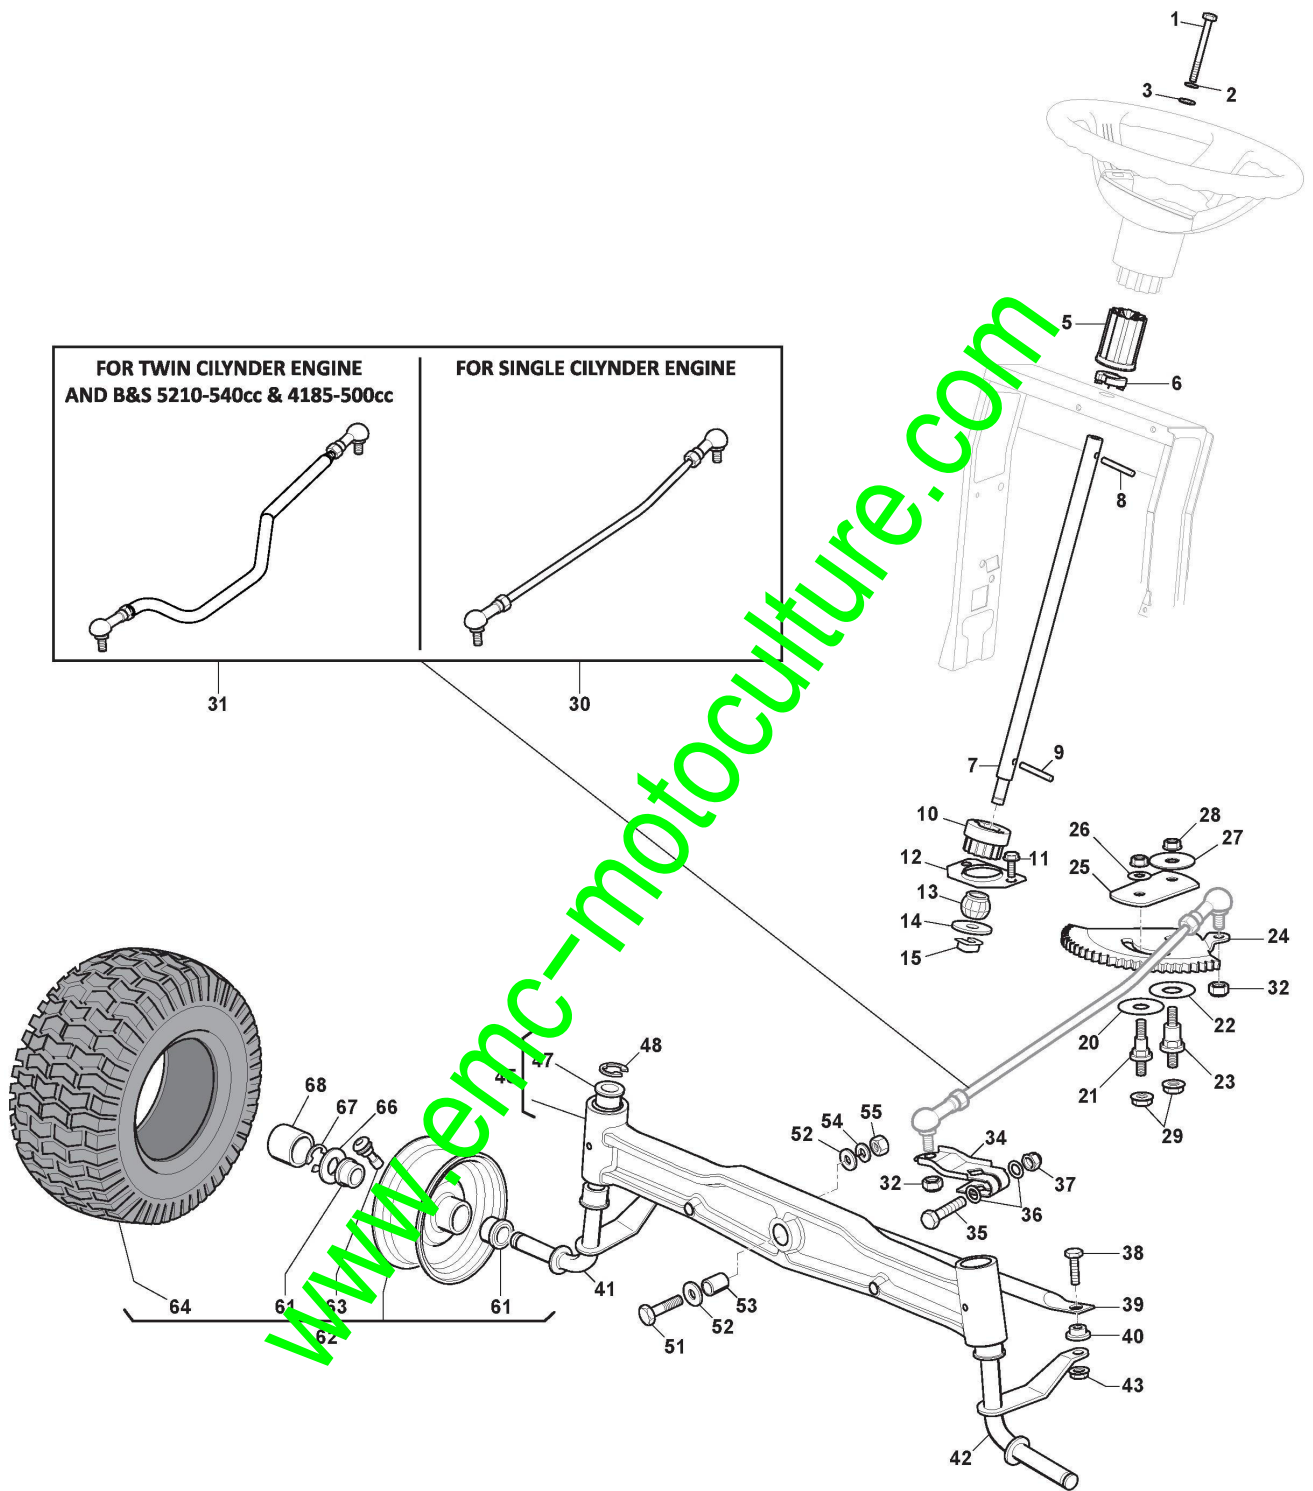

## Barre De Direction

Réf. N°	Q.té :	Code article	Description	Articles	De	Jusqu'à
1	1	112692100/0	Vis			
2	1	112540260/0	Rondelle			
3	1	112521360/0	Rondelle	Not for STIGA Brand Machine		
5	1	382785304/0	Support			
6	1	325038008/0	Douille			
7	1	125520018/0	Tube De Direction			
8	1	112620300/0	Ressort			
9	1	112622650/0	Goupille			
10	1	125570003/0	Pignon			
11	2	127943051/0	Vis			
12	1	325785213/1	Support			
13	1	325743000/0	Joint			
14	1	112521370/0	Rondelle			
15	1	112436030/0	Plaquette			
20	1	322672151/0	Rondelle Antifriction			
21	1	125510173/0	Pivot			
22	1	125670023/0	Rondelle			
23	1	125510165/0	Pivot			
24	1	325735519/0	Secteur Direction			
25	1	325547233/0	Plaquette			
26	1	112369500/0	Disque Elastique			
27	1	122160400/0	Disque Elastique			
28	2	112155010/0	Ecrou			
29	2	112155010/0	Ecrou			
30	1	382000566/2	Barre De Direction			for Single Cilynder Engine
32	2	112156602/0	Ecrou			
34	1	382318323/0	Levier commande de direction			
35	1	112692395/2	Vis			
36	2	112521360/0	Rondelle			
37	1	112155020/0	Ecrou			
38	2	125510103/0	Pivot			
39	1	325840029/0	Tirant	Steel		
40	2	325038007/0	Douille			
41	1	382230373/1	Fuseau Droite	15"		
42	1	382230375/1	Fuseau Gauche	15"		
43	2	112155000/0	Ecrou			
45	1	382034029/0	Tige	Steel		
47	4	125034002/1	Douille			
48	1	112001010/0	Anneau Benzing			
51	1	112692695/0	Vis			
52	2	112523100/0	Rondelle			
53	1	125160016/1	Entretoise			
54	1	112587100/0	Grower			
55	1	112295300/0	Ecrou			
61	4	125122200/2	Roulement			
62	2	382680078/0	Ens. Roue	15" - P519		
63	2	125950000/0	Vanne			
64	2	125590020/0	Pneu 15x6.00-6 P519 WANDA	15"		