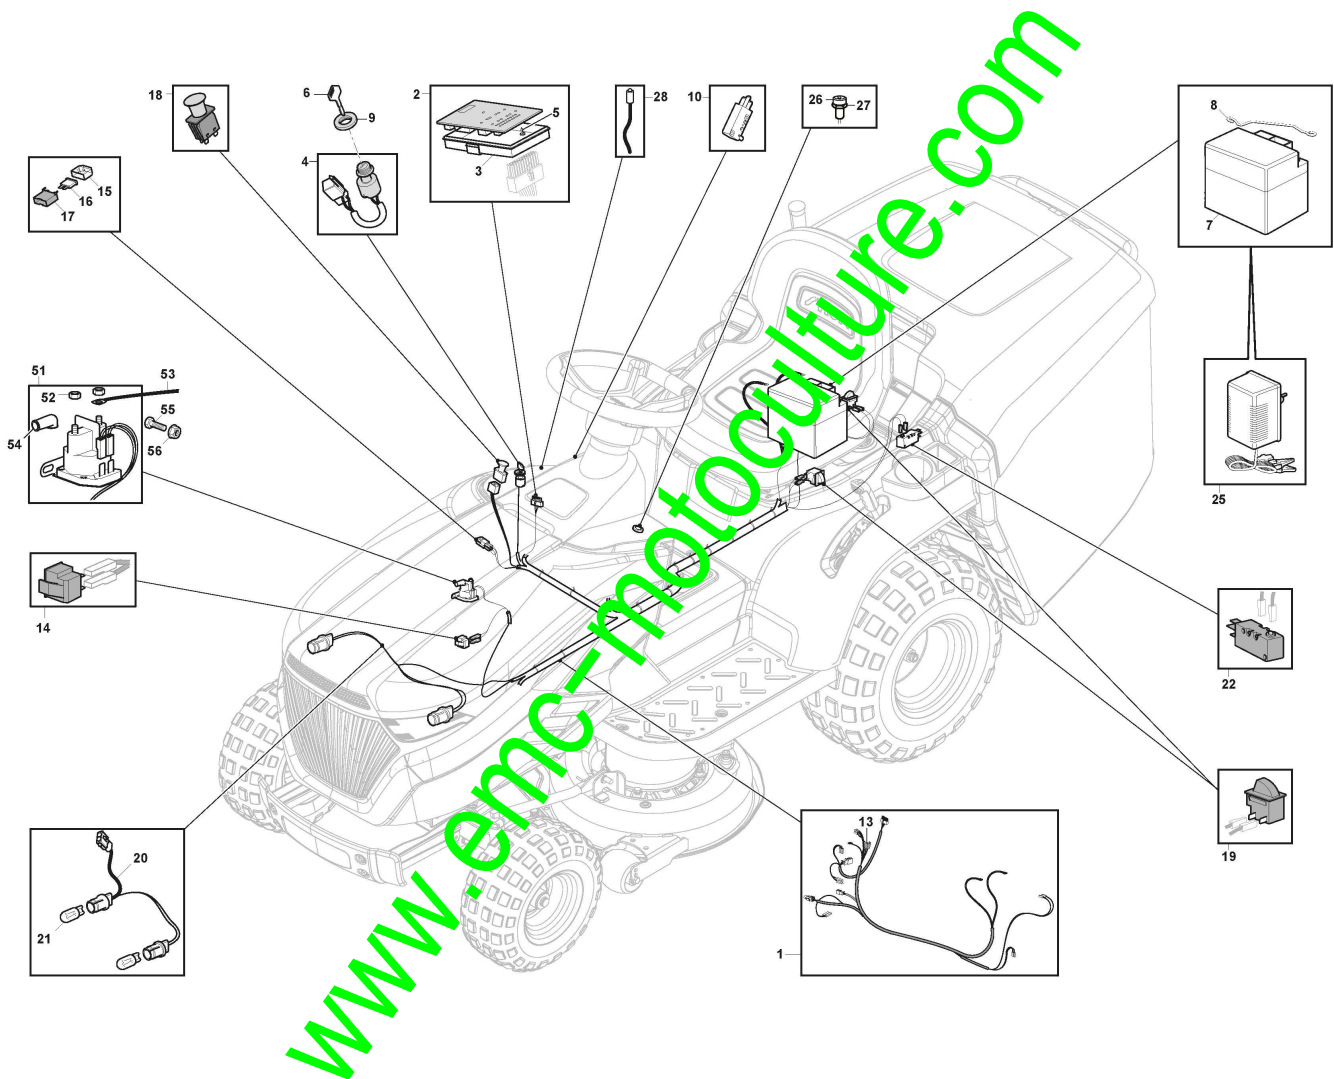

Parties Electriques

Réf. N°	Q.té :	Code article	Description	Articles	De	Jusqu'à
1	1	182040199/1	Ens. Cablages			
2	1	382722444/1	Carte Electronique	LS marked		To S/N
2	1	382722472/0	Carte Electronique		From S/N 21KA3RON 002825	
3	1	325600090/1	Protection De Carte			
4	1	118450075/1	Interrupteur Demarrage			
5	3	112727810/0	Vis			
6	1	118210023/0	Clef A Demarrage			
7	1	118120007/0	Batterie			
8	1	125430265/1	Ressort			
9	1	118400863/0	Manchon Expansible			
10	1	119410609/1LC	Microinterrupteur			
13	1	133567000/0	Relais	Only for Honda Engines		
14	1	119410623/0	Microinterrupteur			
15	2	133215000/0	Couvercle			
16	2	133340036/0	Fusible 25 A	25A		
16	2	133340040/0	Fusible 10 A	10A		
17	2	133500007/0	Tableau De Fusible			
18	1	118450073/0	Interrupteur Embrajage	Yellow		
18	1	118450074/0	Interrupteur Embrajage	Red		
19	2	119410622/1	Microinterrupteur			
20	1	182040186/0	Cables	For Lamp version		
21	2	118459100/0	Ampoule De Phares	Only with Lamp Light		
22	1	119410605/1	Microinterrupteur			
25	1	182180090/0	Chargeur De Batteries 12V 1A - CE Plug	CE Plug		To 31-Decemb
25	1	182180091/0	Chargeur De Batteries 12V 1A - UK Plug	BS Plug		To 31-Decemb er-2021
25	1	182180190/0	Kit de chargeur de batterie UK-CE	CE + BS Plug	From 01-January-	
26	1	325605003/0	Bouton D'Entrée Inverse			
27	2	325256250/0	Embout			
28	1	182040174/0	Cablages	LED cable for alarm on dashboard		
51	1	118736112/0	Solenoid			
52	2	112361005/0	Ecrou			
53	1	125065002/0	Cable			
54	1	118564864/1	Capuchon			
55	1	112790781/0	Vis			
56	2	112154510/0	Ecrou