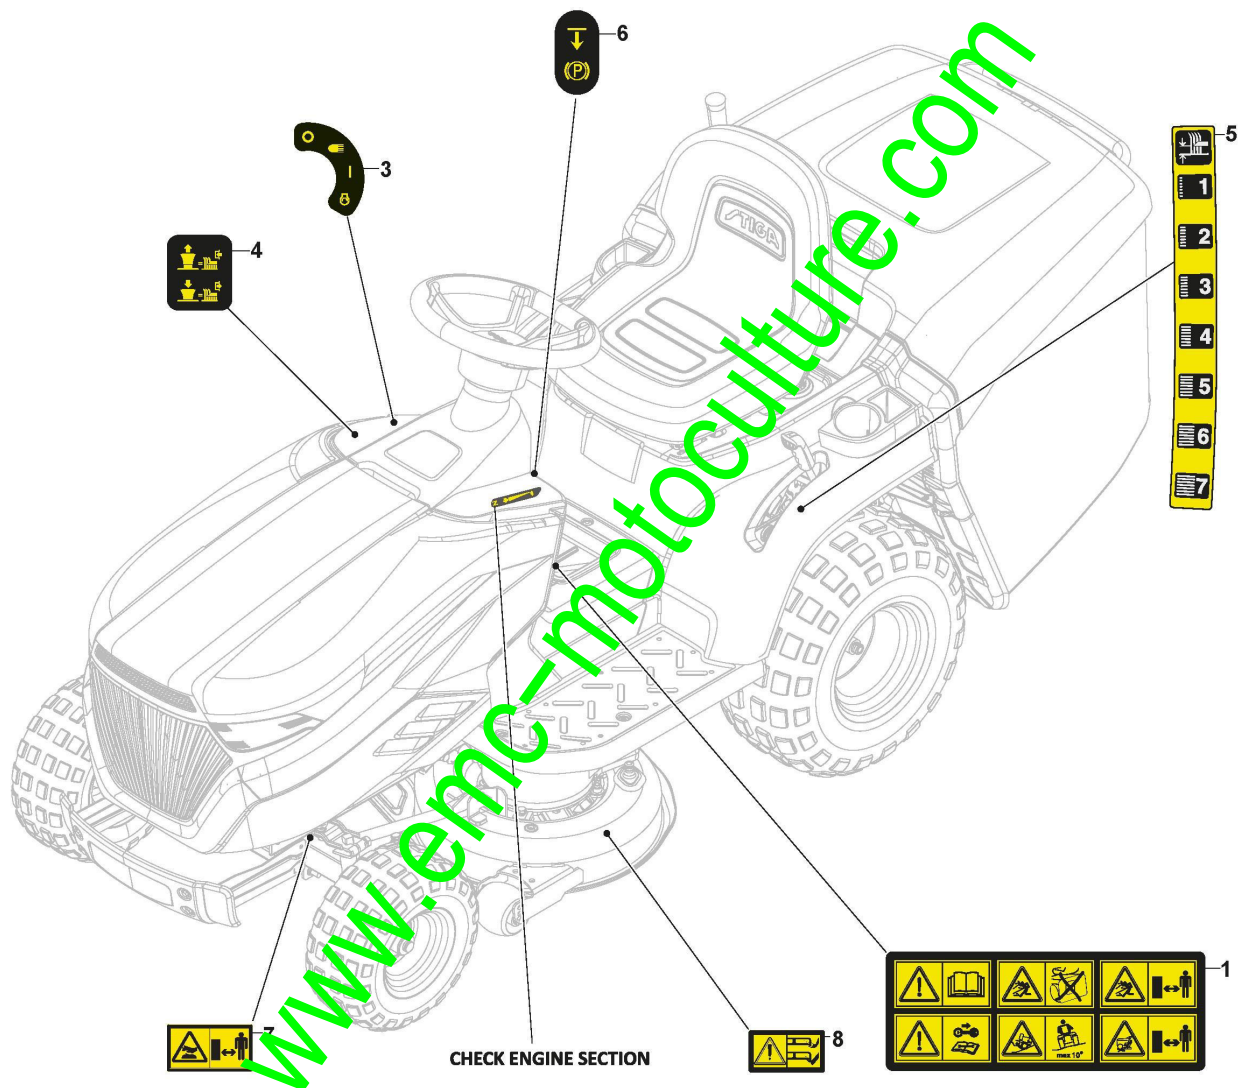

Etiquettes

Réf. N°	Q.té :	Code article	Description	Articles	De	Jusqu'à
1	1	114361553/1	Étiquette D'Avertissement			
3	1	114363699/0	Etiquette			
4	1	114361438/0	Etiquette			
5	1	114363701/0	Etiquette			To
5	1	114366142/0	Etikett		From	
6	1	114363700/0	Etiquette		01-Septem	
7	1	114364961/3	Etiquette		ber-2014	
8	1	114356699/1	Etiquette De Plaque De Danger			

www.emc-motoculture.com