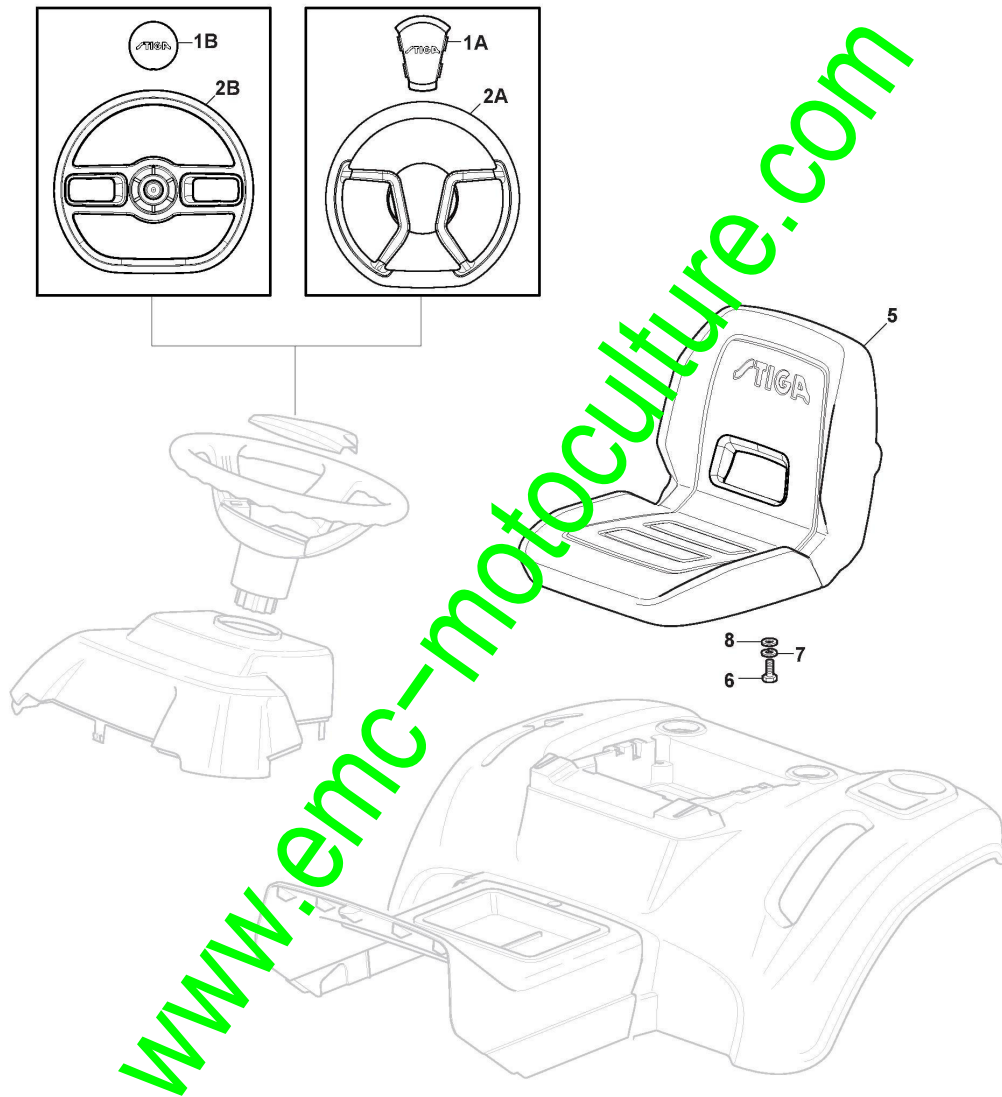

Siege & Volant

Réf. N°	Q.té :	Code article	Description	Articles	De	Jusqu'à
1A	1	325580510/0	Plaque Volant			
1B	1	325580511/0	Plaque Volant			
2A	1	325961226/0	Volant			
2B	1	325961227/0	Volant			
5	1	125722486/0	Siege			
6	4	112792611/0	Vis			
7	4	112540260/0	Rondelle			
8	4	112523060/0	Rondelle			

www.emc-motoculture.com