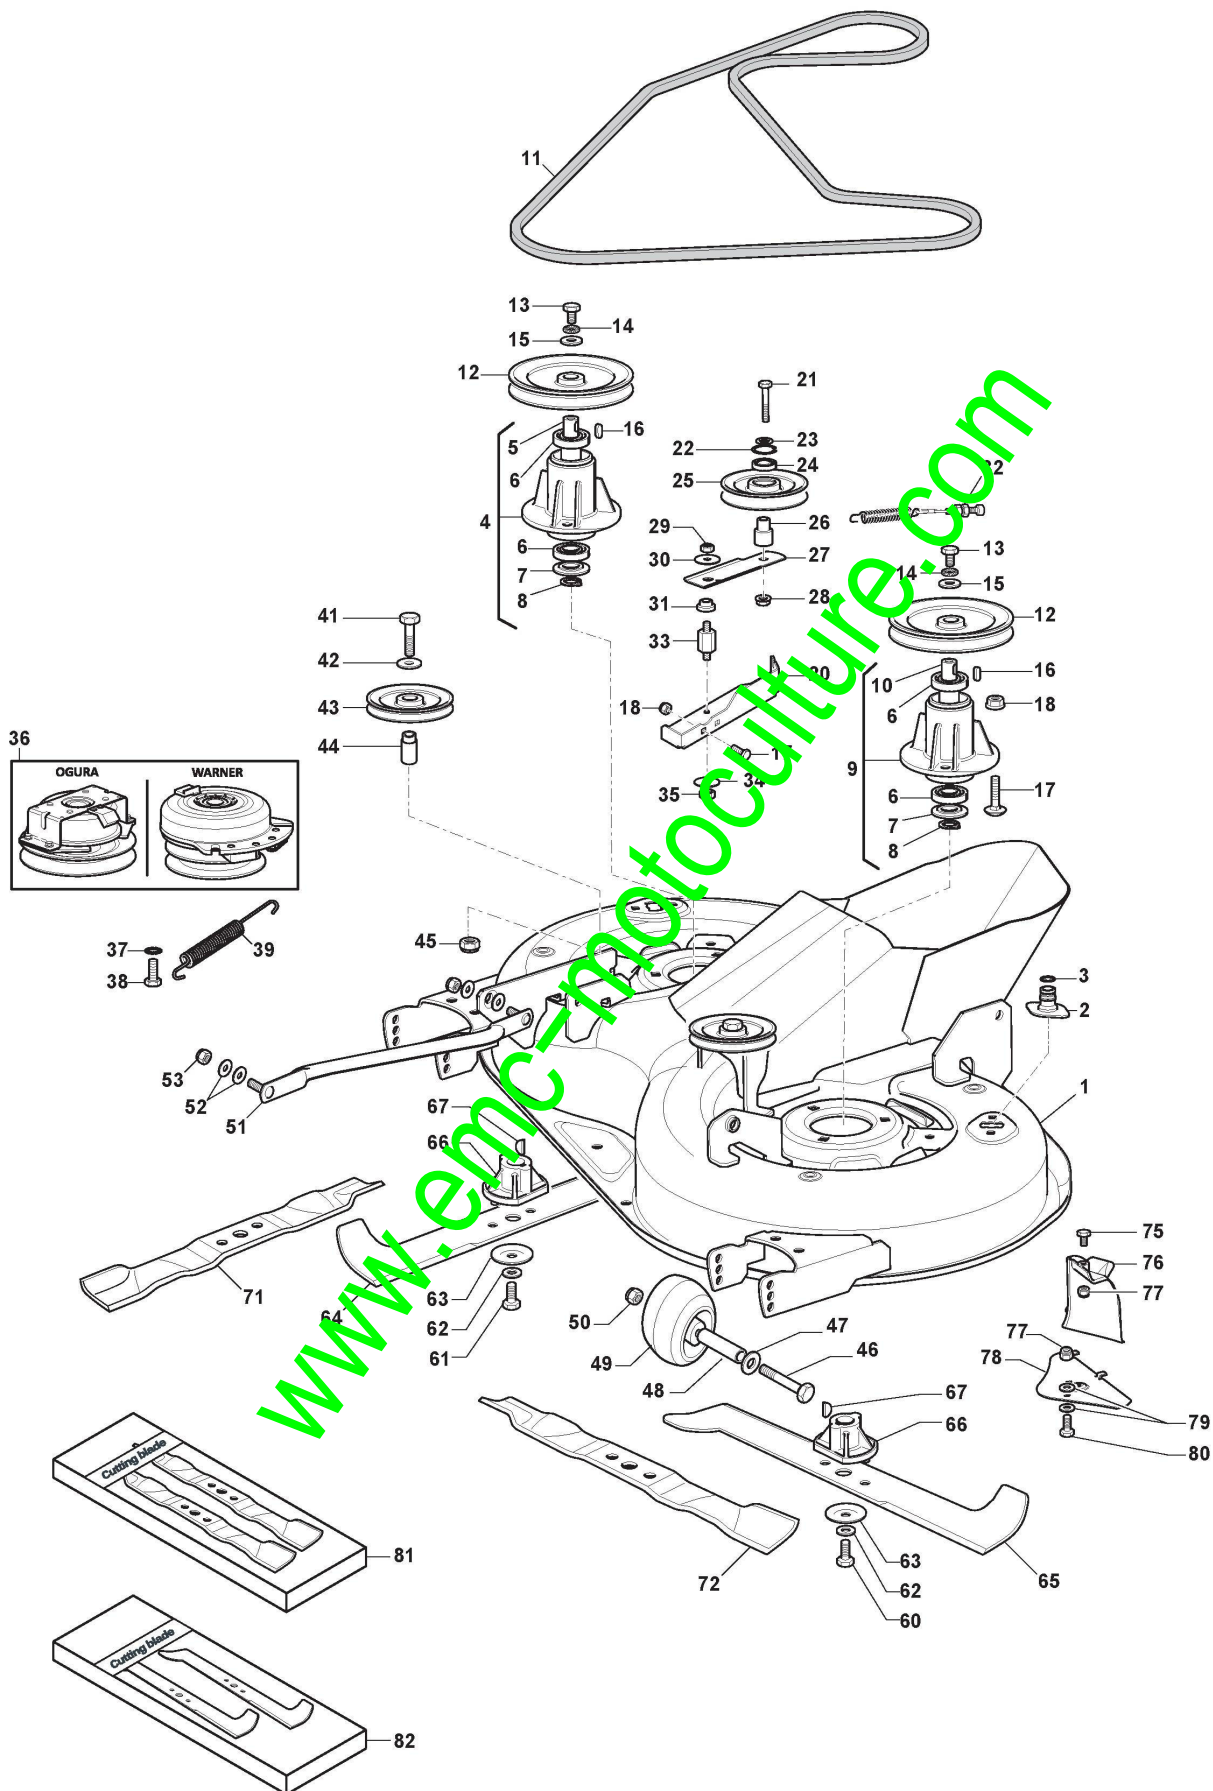

Plateau De Coupe avec Embrayage Electromagnétique

Plateau De Coupe avec Embrayage Electromagnétique

Réf. N°	Q.té :	Code article	Description	Articles	De	Jusqu'à
43	2	125601555/0	Poulie	Bearing hole ø16		To
43	2	125601613/0	Poulie	Bearing hole ø15 (Plastic)	From S/N	31-August-2013
43	2	325601599/0	Poulie	Bearing hole ø15 (Steel)	From	To S/N
44	2	125160069/0	Entretoise		01-September-2013	21KA3RON
44	2	125160082/0	Entretoise		S/N	00770
44	2	125160110/0	Entretoise		00088194	To S/N
45	2	112155000/0	Ecrou		From S/N	19LA3RON
46	2	112692100/0	Vis			007423
47	2	112521350/0	Rondelle			
48	2	125160072/0	Entretoise			
49	2	182700005/0	Roulettes Antiscalp Ø 90			
50	2	112293201/0	Ecrou			
51	2	382000565/0	Tige Balancier			To
51	2	382000565/1	Tige Balancier		From	31-August-2016
52	8	325670008/1	Rondelle			
53	4	112156602/0	Ecrou			
60	1	112735694/0	Vis			
61	1	112735695/1	Vis			
62	2	112523080/0	Rondelle			
63	2	122160400/0	Disque Elastique			
64	1	182004358/0	Lame Droit, Aillettee			
65	1	182004359/0	Lame Gauche, Aillettee			
66	2	1134-9159-01	Moyeu Lame	with STIGA Pack		
66	2	125463200/0	Moyeu Lame	without Pack		
67	2	112139100/0	Languette			
71	1	182004360/0	Lame Droit Mulching			
72	1	182004361/0	Lame Gauche Mulching			
75	3	112791213/1	Vis			
76	1	325140108/0	Deflecteur			
77	4	112154510/0	Ecrou			
78	1	325785418/0	Support			
79	4	112523040/0	Rondelle			
80	1	112790781/0	Vis			
81	1	1134-9221-01	Lames, Mulching	Stiga Packed into 182004360/0 + 182004361/0		
82	1	1134-9220-01	Lames, Aillettee	Stiga Packed into 182004358/0 + 182004359/0