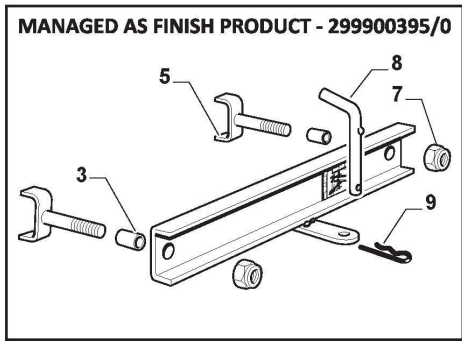

Accessoires Sur Demande

Réf. N°	Q.té :	Code article	Description	Articles	De	Jusqu'à
1	1	382869038/0	Protection Silencieux			
2	4	112735599/0	Vis			
3	2	125160074/0	Entretoise			To S/N 19JA3RON 001409
3	2	125160108/0	Entretoise		From S/N 125160074	
5	2	382650211/0	Renforcement			
7	2	112155000/0	Ecrou			
8	1	125510021/1	Pivot			
9	1	124487999/0	Goupille			
10	1	122170600/0	Entretoise			
11	1	112792099/0	Vis			
12	3	112292102/0	Ecrou			
13	2	327546015/2	Plaquette			
14	1	112791400/0	Vis			
15	1	325140104/0	Deflecteur			To
15	1	325140104/1	Deflecteur		From	
16	1	325394021/0	Guidon		01-Septem ber-2013	
17	1	125510077/0	Pivot			
18	1	125430245/0	Ressort			
19	1	325547320/0	Plaque			
20	1	112735403/0	Vis			
21	1	325280000/1	Branche			
22	1	125840011/1	Tirant			
23	2	125253004/0	Crochet Fixage Kit Mulching			
24	2	118566112/0	Bouchon Tube Guidon			
25	1	325600093/0	Protection Sortie			To
25	1	325600093/1	Protection Sortie		From	31-August- 2017
26	1	382869044/0	Support			
27	2	125510022/1	Pivot			
28	2	124487998/0	Goupille			
29	2	112689515/0	Vis			
30	2	112154510/0	Ecrou			
31	1	124487999/0	Goupille			
32	1	382180028/0	Dotation Visserie			

www.emc-motoculture.com