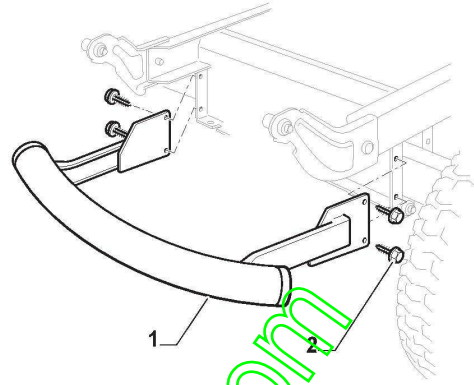

Accessoires Sur Demande

Réf. N°	Q.té :	Code article	Description	Articles	De	Jusqu'à
1	1	382869038/0	Protection Silencieux			
2	4	125943008/0	Vis			
3	2	125160074/0	Entretoise	To S/N 19JA3RON001409		
3	2	125160108/0	Entretoise	From S/N 19EA3RON000756		
5	2	382650211/0	Renforcement			
6	1	382033119/0	Barre De Trainage	Available on 299900395/0		
7	2	112155000/0	Ecrou			
8	1	125510021/1	Pivot			
9	1	124487999/0	Goupille			
10	1	122170600/0	Entretoise			
11	1	112792099/0	Vis			
12	3	112292102/0	Ecrou			
13	2	327546015/2	Plaquette			
14	1	112791400/0	Vis			
15	1	325140112/0	Deflecteur			
16	1	325394021/0	Guidon			
17	1	125510077/0	Pivot			
18	1	125430245/0	Ressort			
19	1	325547414/0	Plaquette			
20	1	112735403/0	Vis			
21	1	325280000/1	Branche			
22	1	125840011/1	Tirant			
23	2	125253004/0	Crochet Fixage Kit Mulching			
24	2	118566112/0	Bouchon Tube Guidon			
25	1	325600093/0	Protection Sortie	To 31-August-2017		
25	1	325600093/1	Protection Sortie	From 01-September-2017		
26	1	382869044/0	Support			
27	2	125510022/1	Pivot			
28	2	124487998/0	Goupille			
29	2	112689515/0	Vis			
30	2	112154510/0	Ecrou			
31	1	124487999/0	Goupille			
32	1	382180028/0	Dotation Visserie			

www.emc-motoculture.com