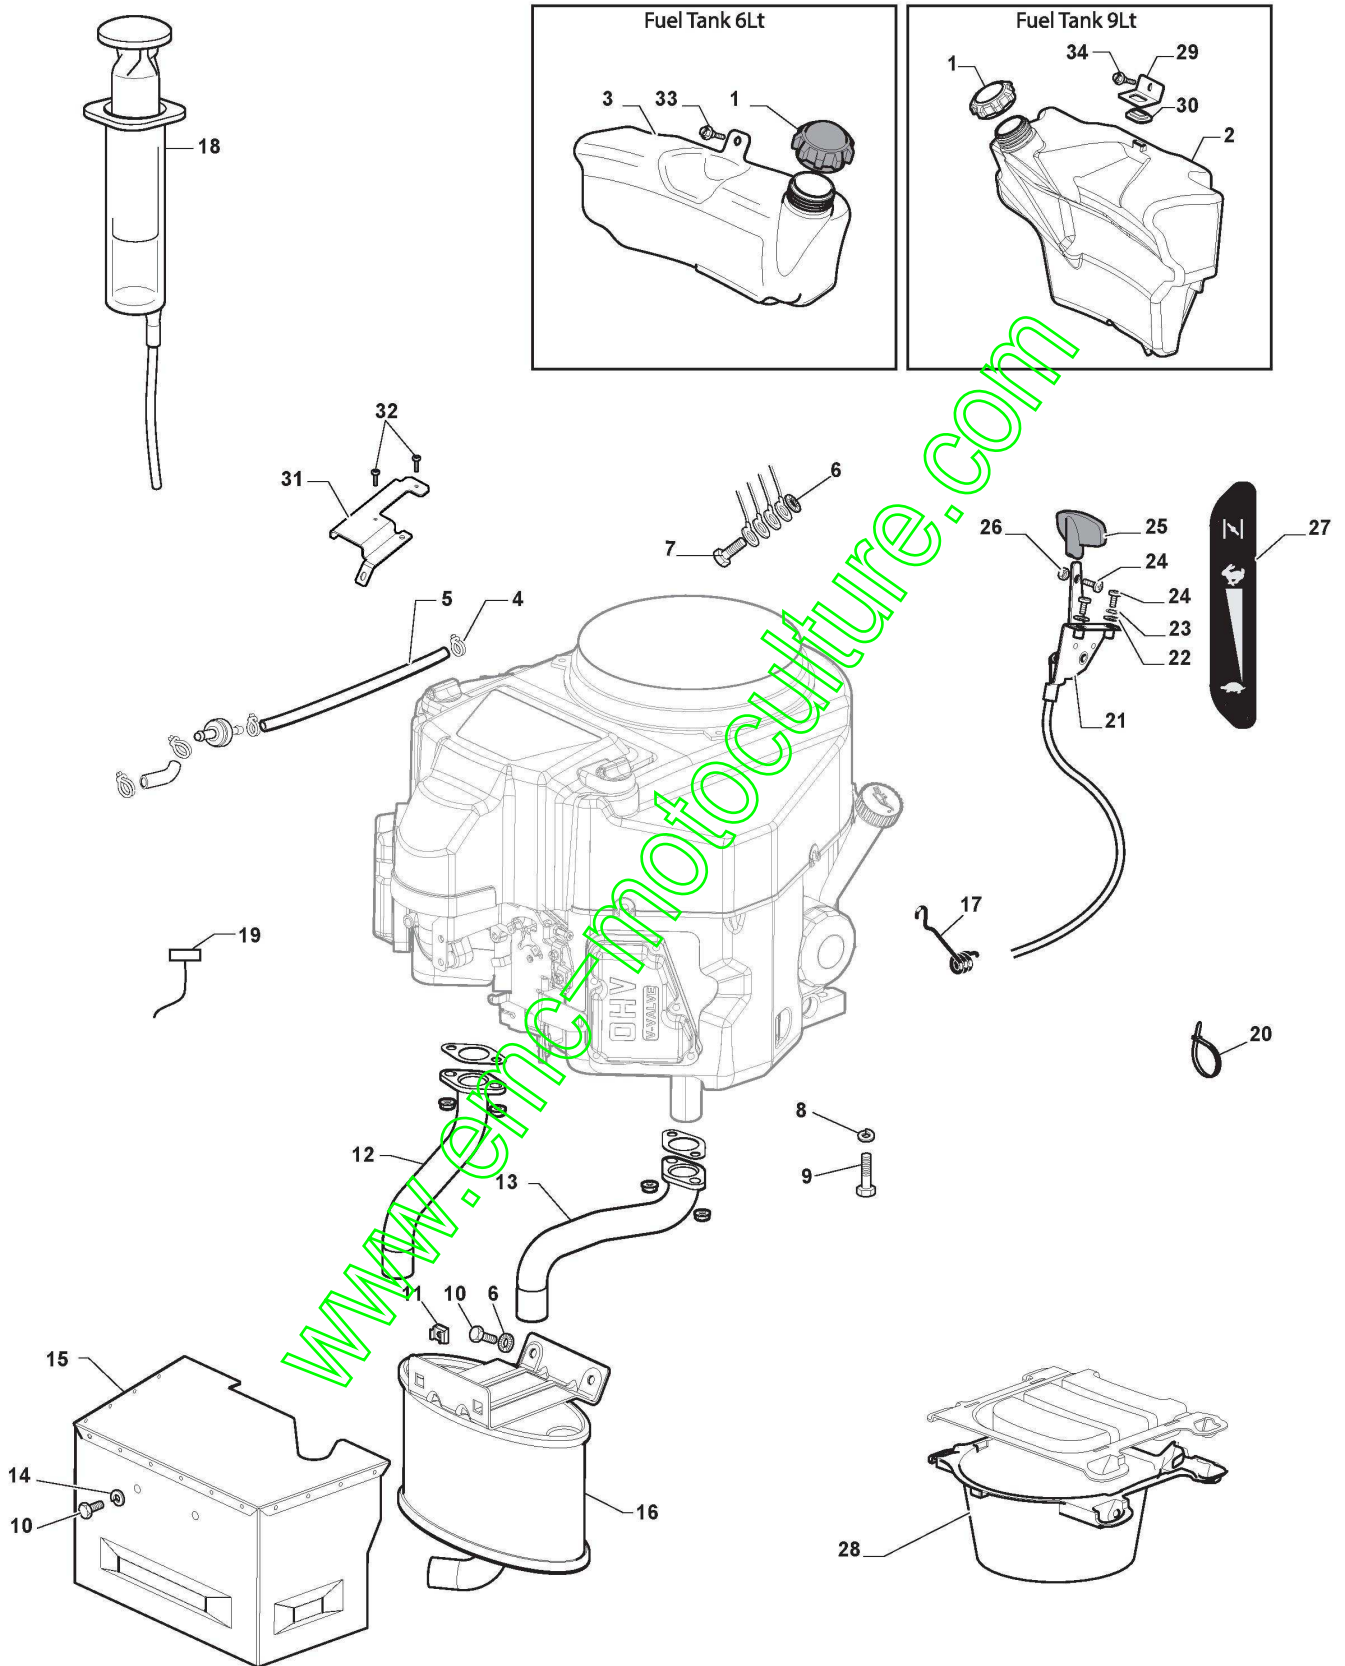

Moteur - B&S

Réf. N°	Q.té :	Code article	Description	Articles	De	Jusqu'à
1	1	125795001/1	Bouchon			
2	1	325735132/0	Réservoir à carburant	9Lt		
3	1	325735126/1	Reservoir	6Lt		
4	2	118375051/1	Fixation De Cable			
5	1	325869057/0	Tube De Connexion			
6	3	112540260/0	Rondelle			
7	3	112793102/0	Vis			
8	4	112585100/0	Rondelle			
9	4	112735821/0	Vis			
10	2	112792611/0	Vis			
11	4	112360425/0	Ecrou			
12	1	118738274/0	Tube Echappement Droit			
13	1	118738275/0	Tube Echappement Gauche			
14	2	112583500/0	Grower			
15	1	382598071/0	Protection Silencieux	To 25-May-2019		
15	1	382598071/1	Protection Silencieux	From 27-May-2019		
16	1	182750003/0	Ens. Silencieux			
17	1	125430292/0	Ressort			
18	1	118718000/0	Seringue Vidange			
19	2	125090003/0	Commande Starter			
20	4	133320022/0	Fastpoint Clamp			
21	1	182000201/2	Accelérateur			
22	2	112521310/0	Rondelle			
23	2	112540020/0	Rondelle			
24	3	112726389/0	Vis			
25	1	325394531/0	Poignée			
26	1	112290800/0	Ecrou			
27	1	114364617/0	Etiquette			
28	1	325108045/1	Convoyeur	if foreseen in assortment		
29	1	325755085/0	Equerre			
30	1	325260005/0	Caoutchouc			
31	1	325774701/0	Etrier			
32	2	112735654/0	Vis			
33	4	125943010/0	Vis			
34	4	127943051/0	Vis			

www.emc-motoculture.com