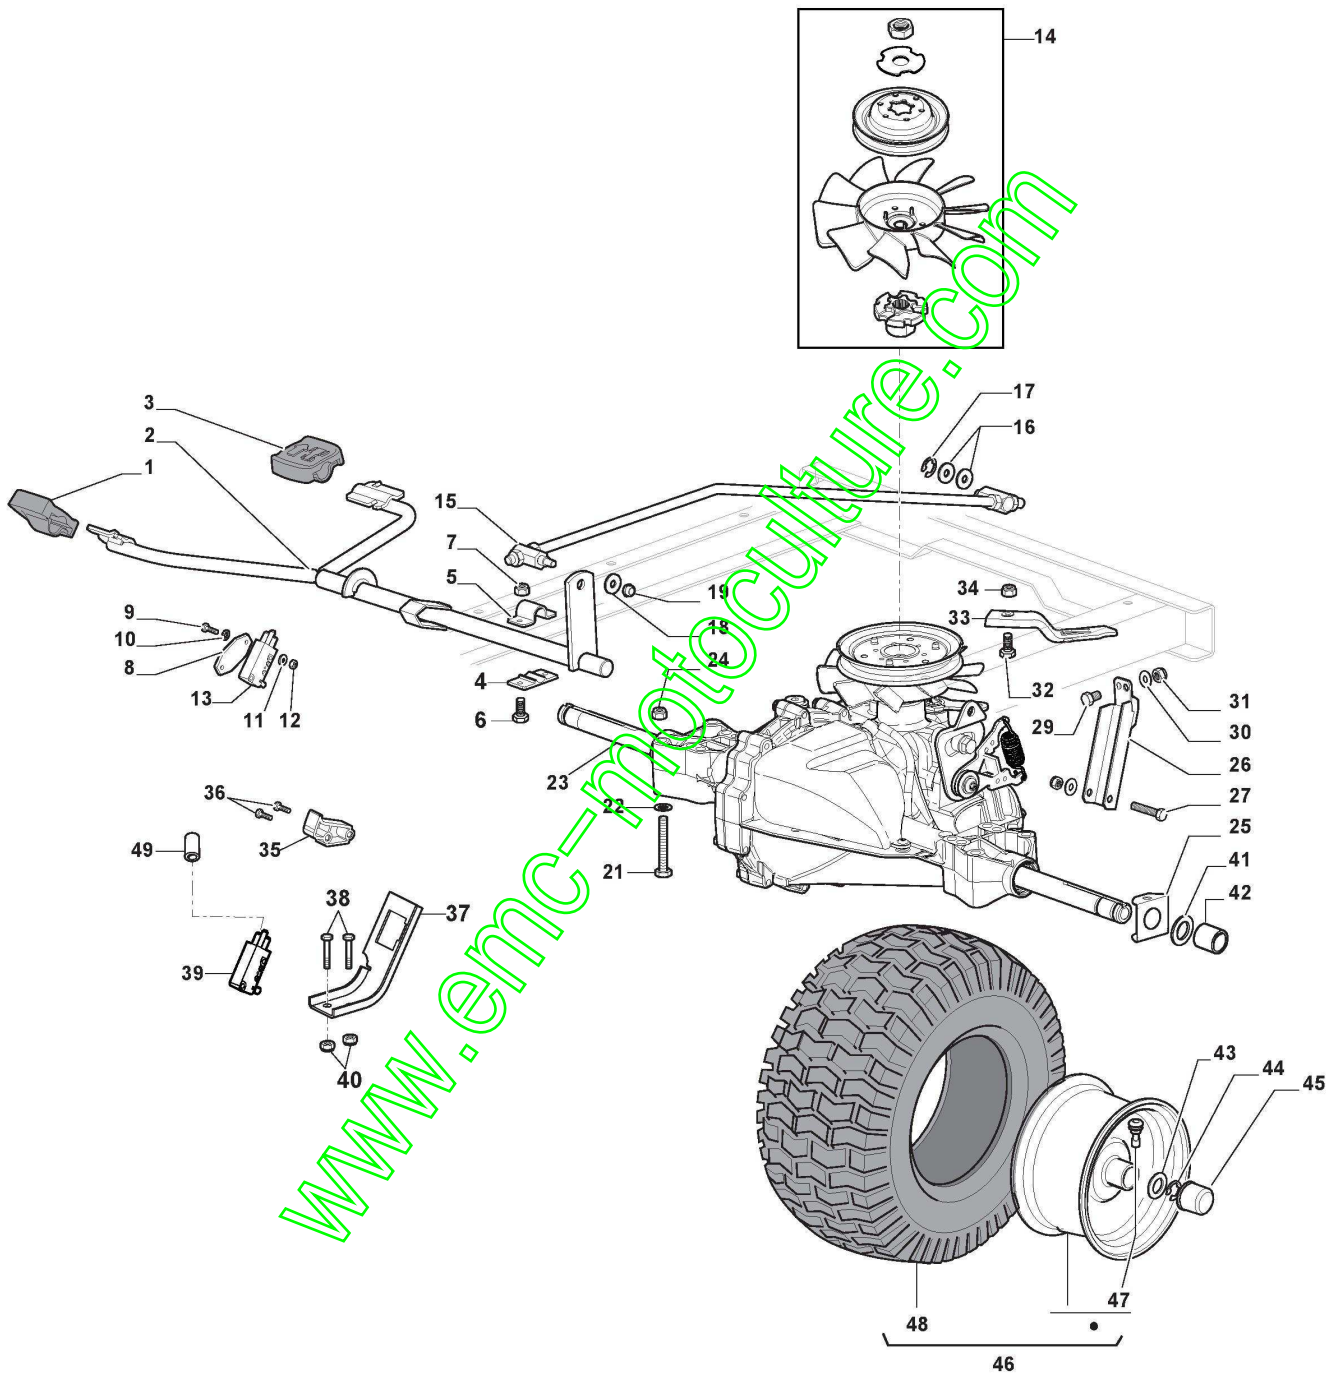

# Commande Frein Et Boite De Vitesse

Réf. N°	Q.té :	Code article	Description	Articles	De	Jusqu'à
52	2	125601608/0	Poulie	From S/N 20AA3RON003892		
53	1	125430269/1	Ressort			

[www.emc-motoculture.com](http://www.emc-motoculture.com)

## Transmission

Réf. N°	Q.té :	Code article	Description	Articles	De	Jusqu'à
1	1	325110274/0	Couvre Etrier Avant			
2	1	382000574/2	Getriebepedal			
3	1	325110331/0	Couvre Etrier Arriere			
4	2	325785350/0	Support			
5	2	325547231/0	Plaquette			
6	4	112791213/1	Vis			
7	4	112154510/0	Ecrou			
8	1	327546019/0	Plaquette			
9	2	112735602/0	Vis			
10	2	112540020/0	Rondelle			
11	2	112581100/0	Grower			
12	2	112290791/0	Ecrou			
13	1	119410609/1LC	Microinterrupteur			
14	1	1139-2201-01	Kit, Ventilateur Poulie			
15	1	382000573/1	Tige			
16	2	325670011/0	Rondelle Antifriccion			
17	1	112000940/0	Anneau Benzing			
18	1	112523040/0	Rondelle			
19	1	112154510/0	Ecrou			
21	4	112691600/0	Vis			
22	4	112521350/0	Rondelle			
23	1	118400921/0	Axe Arriere (Hydro-Gear T2-Adbf-2X3C-1Rx1)			
24	4	112155000/0	Ecrou			
25	2	325670026/0	Rondelle			
26	1	325785349/1	Support			
27	1	112691700/0	Vis			
29	1	112792611/0	Vis			
30	2	112523060/0	Rondelle			
31	2	112155000/0	Ecrou			
32	1	112791213/1	Vis			
33	1	325318251/0	Levier			
34	1	112154510/0	Ecrou			
35	1	325060034/1	Came			
36	2	112735403/0	Vis			
37	1	325774573/0	Etrier			
38	2	112791400/0	Vis			
39	1	119410614/0	Microinterrupteur	To 31-August-2019		
39	1	119410623/0	Microinterrupteur	From 01-September-2019		
40	2	112154510/0	Ecrou			
41	2	125670005/2	Rondelle			
42	2	125160058/0	Entretoise			
43	6	125670005/2	Rondelle			
44	2	112001010/0	Anneau Benzing			
45	2	322110240/0	Couvre-Moyeu	Stiga Style		
46	2	382680083/0	Ens. Roue			
47	2	125950000/0	Vanne			
48	2	125590033/0	Pneu 18X8.50-8 PR2 TL S373A DELI	18X8.50-8 PR2 TL S373A DELI		