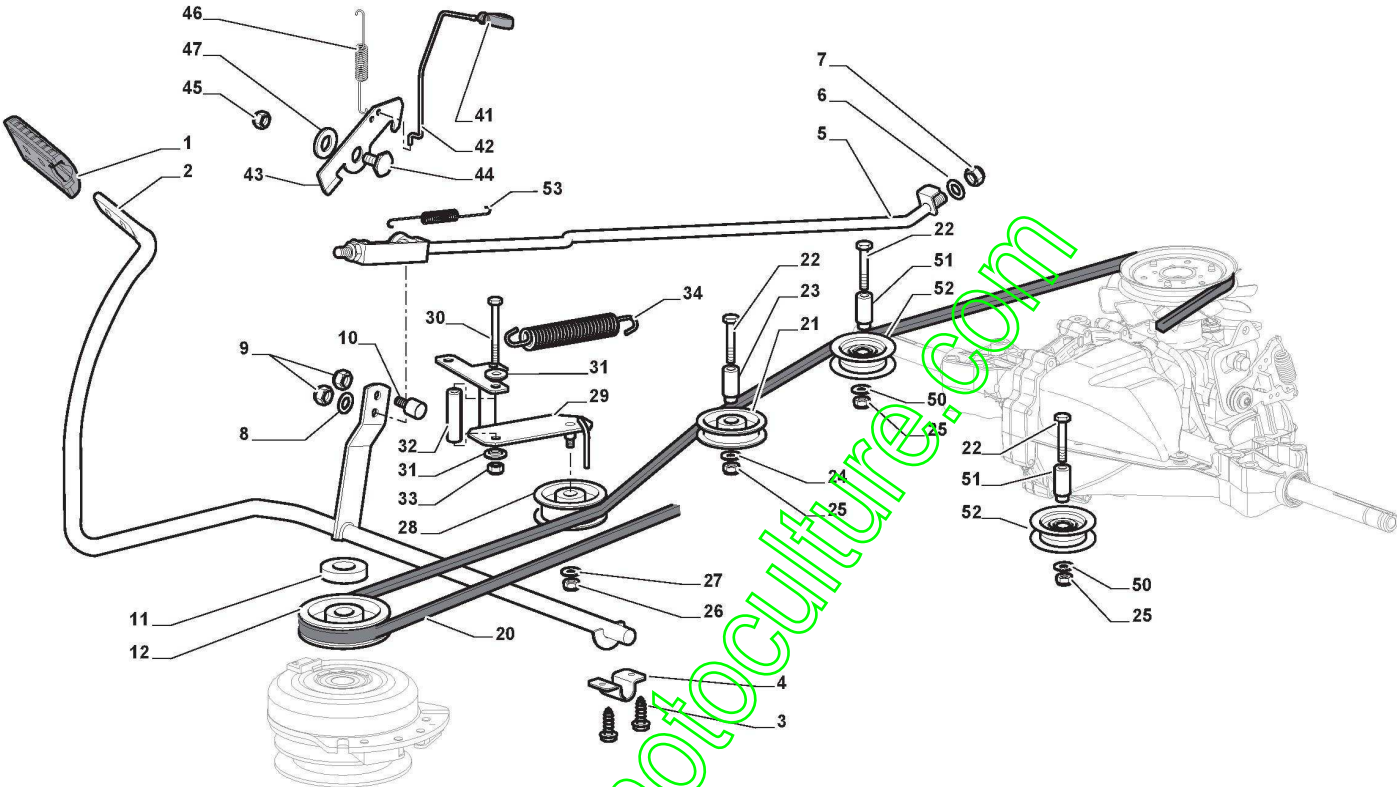

www.emc-motoculture.com

Commande Frein Et Boite De Vitesse

Réf. N°	Q.té :	Code article	Description	Articles	De	Jusqu'à
1	1	325110409/0	Couvre Etrier			
2	1	382000641/0	Pedal	To 31-march-2019		
2	1	382000641/1	Pedal	From 01-April-2019		
3	4	112735599/0	Vis			
4	2	325547231/0	Plaquette			
5	1	382000636/0	Tige			
6	1	112521360/0	Rondelle			
7	1	112156602/0	Ecrou			
8	1	325670011/0	Rondelle Antifriccion			
9	2	112155000/0	Ecrou			
10	1	125510116/0	Pivot	To S/N 19DA3RON003314		
10	1	125510166/0	Pivot	From S/N 19DA3RON003315		
11	1	125160021/0	Entretoise			
12	1	125601577/0	Poulie			
20	1	135062001/0	Courroie Trapézoïdale	To 31-August-2014		
20	1	135062020/1	Courroie Trapézoïdale	From 01-September-2014		
21	1	125601555/0	Poulie	To 31-August-2013		
21	1	325601599/0	Poulie	From 01-September-2013		
22	3	112691400/0	Vis			
23	1	125160051/0	Entretoise	To S/N 00088193		
23	1	125160083/0	Entretoise	From S/N 00088194 To S/N 19EA3RON001058		
23	1	125160107/0	Entretoise	From S/N 19JA3RON001862		
24	3	112523060/0	Rondelle			
25	3	112155000/0	Ecrou			
26	1	112155000/0	Ecrou			
27	1	112523060/0	Rondelle			
28	1	125601554/0	Poulie			
29	1	382318245/0	Levier			
30	1	112691600/0	Vis			
31	2	125038002/1	Douille	To 31-August-2016		
31	2	125038021/0	Douille	From 01-September-2016		
32	1	125160027/0	Entretoise			
33	1	112155000/0	Ecrou			
34	1	125430262/0	Ressort			
41	1	125394509/1	Poignée	From 01-September-2013		
41	1	325394534/0	Poignée	To 31-August-2013		
42	1	125033083/0	Tige	To 31-August-2013		
42	1	125033113/0	Tige	From 01-September-2013		
43	1	325253011/1	Accrochage			
44	1	122524970/2	Pivot	To 31-August-2014		
44	1	122524970/3	Goupille	From 01-September-2014		
45	1	112155000/0	Ecrou			
46	1	125430213/0	Ressort			
47	1	112523060/0	Rondelle			
50	2	112521350/0	Rondelle			
51	2	125160068/0	Entretoise	To S/N 19FA3RON000496		
51	2	125160111/0	Entretoise	From S/N 19FA3RON000497		
52	2	125601592/0	Poulie	To S/N 20AA3RON003891