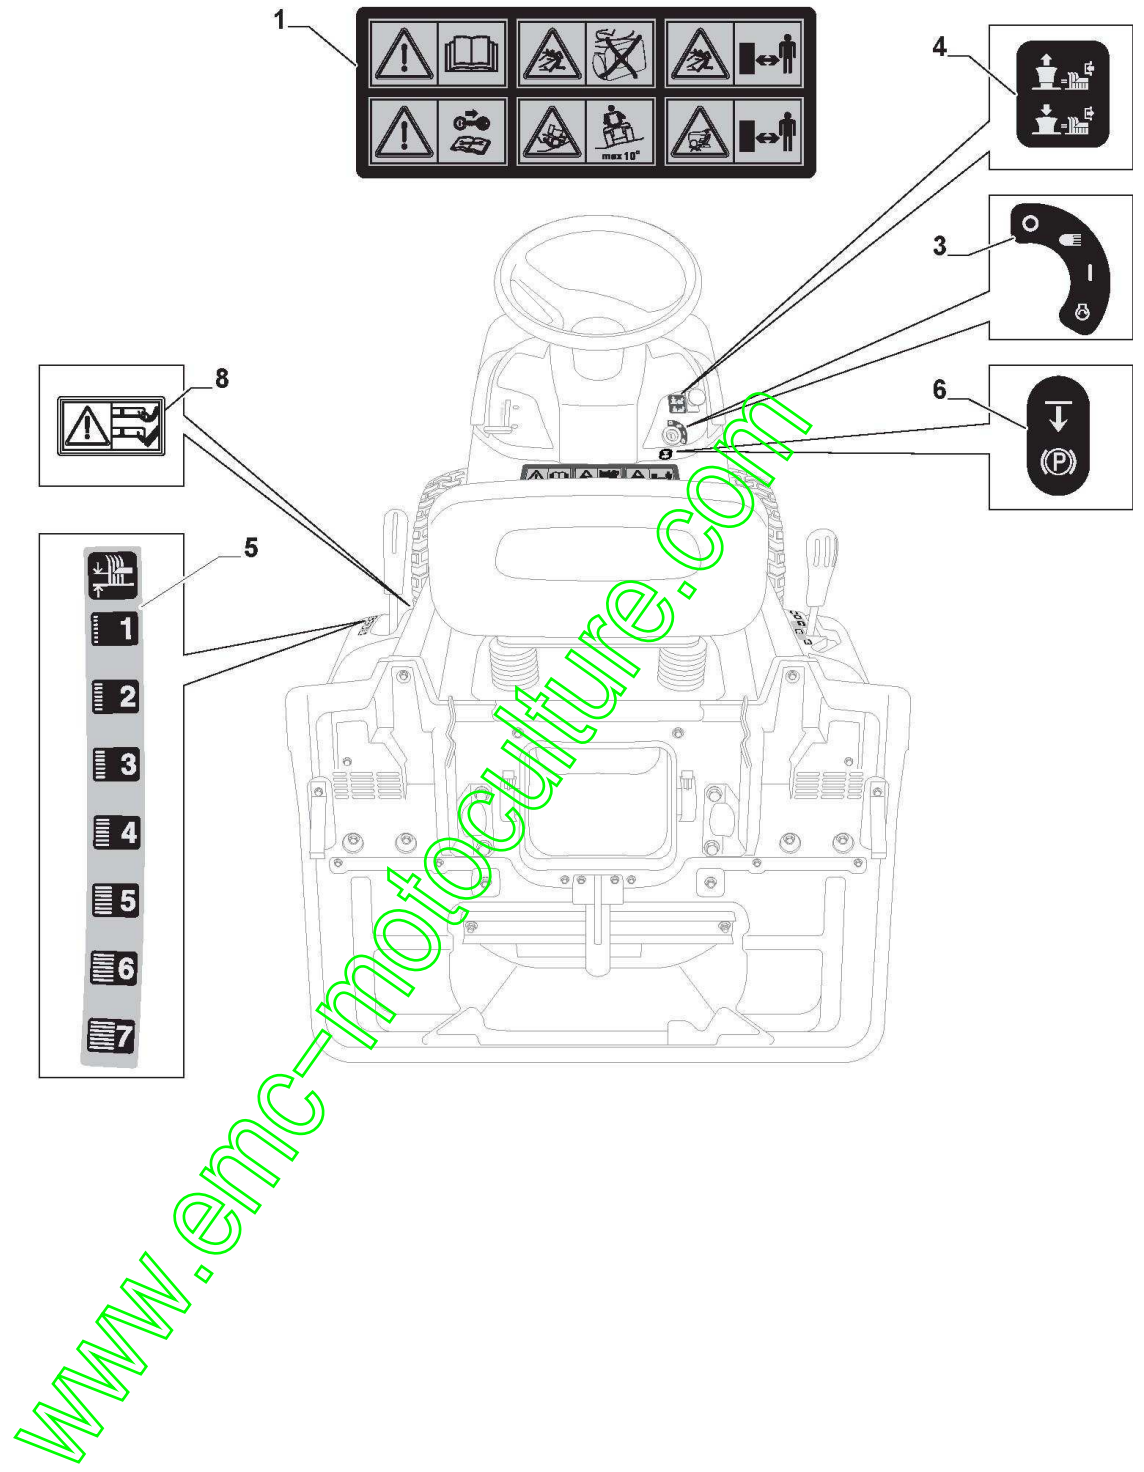

Etiquettes

Réf. N°	Q.té :	Code article	Description	Articles	De	Jusqu'à
1	1	114361553/1	Étiquette D'Avertissement			
3	1	114363699/0	Etiquette			
4	1	114361438/0	Etiquette			
5	1	114363701/0	Etiquette	To 31-August-2014		
5	1	114366142/0	Etikett	From 01-September-2014		
6	1	114363700/0	Etiquette			
8	1	114356699/1	Etiquette De Plaque De Danger			

www.emc-motoculture.com