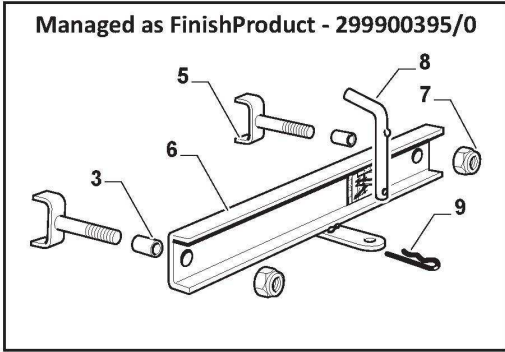

Accessoires Sur Demande

Réf. N°	Q.té :	Code article	Description	Articles	De	Jusqu'à
1	1	382869038/0	Protection Silencieux			
2	4	125943008/0	Vis			
3	2	125160074/0	Entretoise	To S/N 19JA3RON001409		
3	2	125160108/0	Entretoise	From S/N 19EA3RON000756		
5	2	382650211/0	Renforcement			
6	1	382033119/0	Barre De Trainage	Available on 299900395/0		
7	2	112155000/0	Ecrou			
8	1	125510021/1	Pivot			
9	1	124487999/0	Goupille			
10	1	122170600/0	Entretoise			
11	1	112792099/0	Vis			
12	3	112292102/0	Ecrou			
13	2	327546015/2	Plaquette			
14	1	112791400/0	Vis			
15	1	325140112/0	Deflecteur			
16	1	325394021/0	Guidon			
17	1	125510077/0	Pivot			
18	1	125430245/0	Ressort			
19	1	325547414/0	Plaquette			
20	1	112735403/0	Vis			
21	1	325280000/1	Branche			
22	1	125840011/1	Tirant			
23	2	125253004/0	Crochet Fixage Kit Mulching			
24	2	118566112/0	Bouchon Tube Guidon			
25	1	325600093/0	Protection Sortie	To 31-August-2017		
25	1	325600093/1	Protection Sortie	From 01-September-2017		
26	1	382869044/0	Support			
27	2	125510022/1	Pivot			
28	2	124487998/0	Goupille			
29	2	112689515/0	Vis			
30	2	112154510/0	Ecrou			
31	1	124487999/0	Goupille			
32	1	382180028/0	Dotation Visserie			

www.emc-motoculture.com