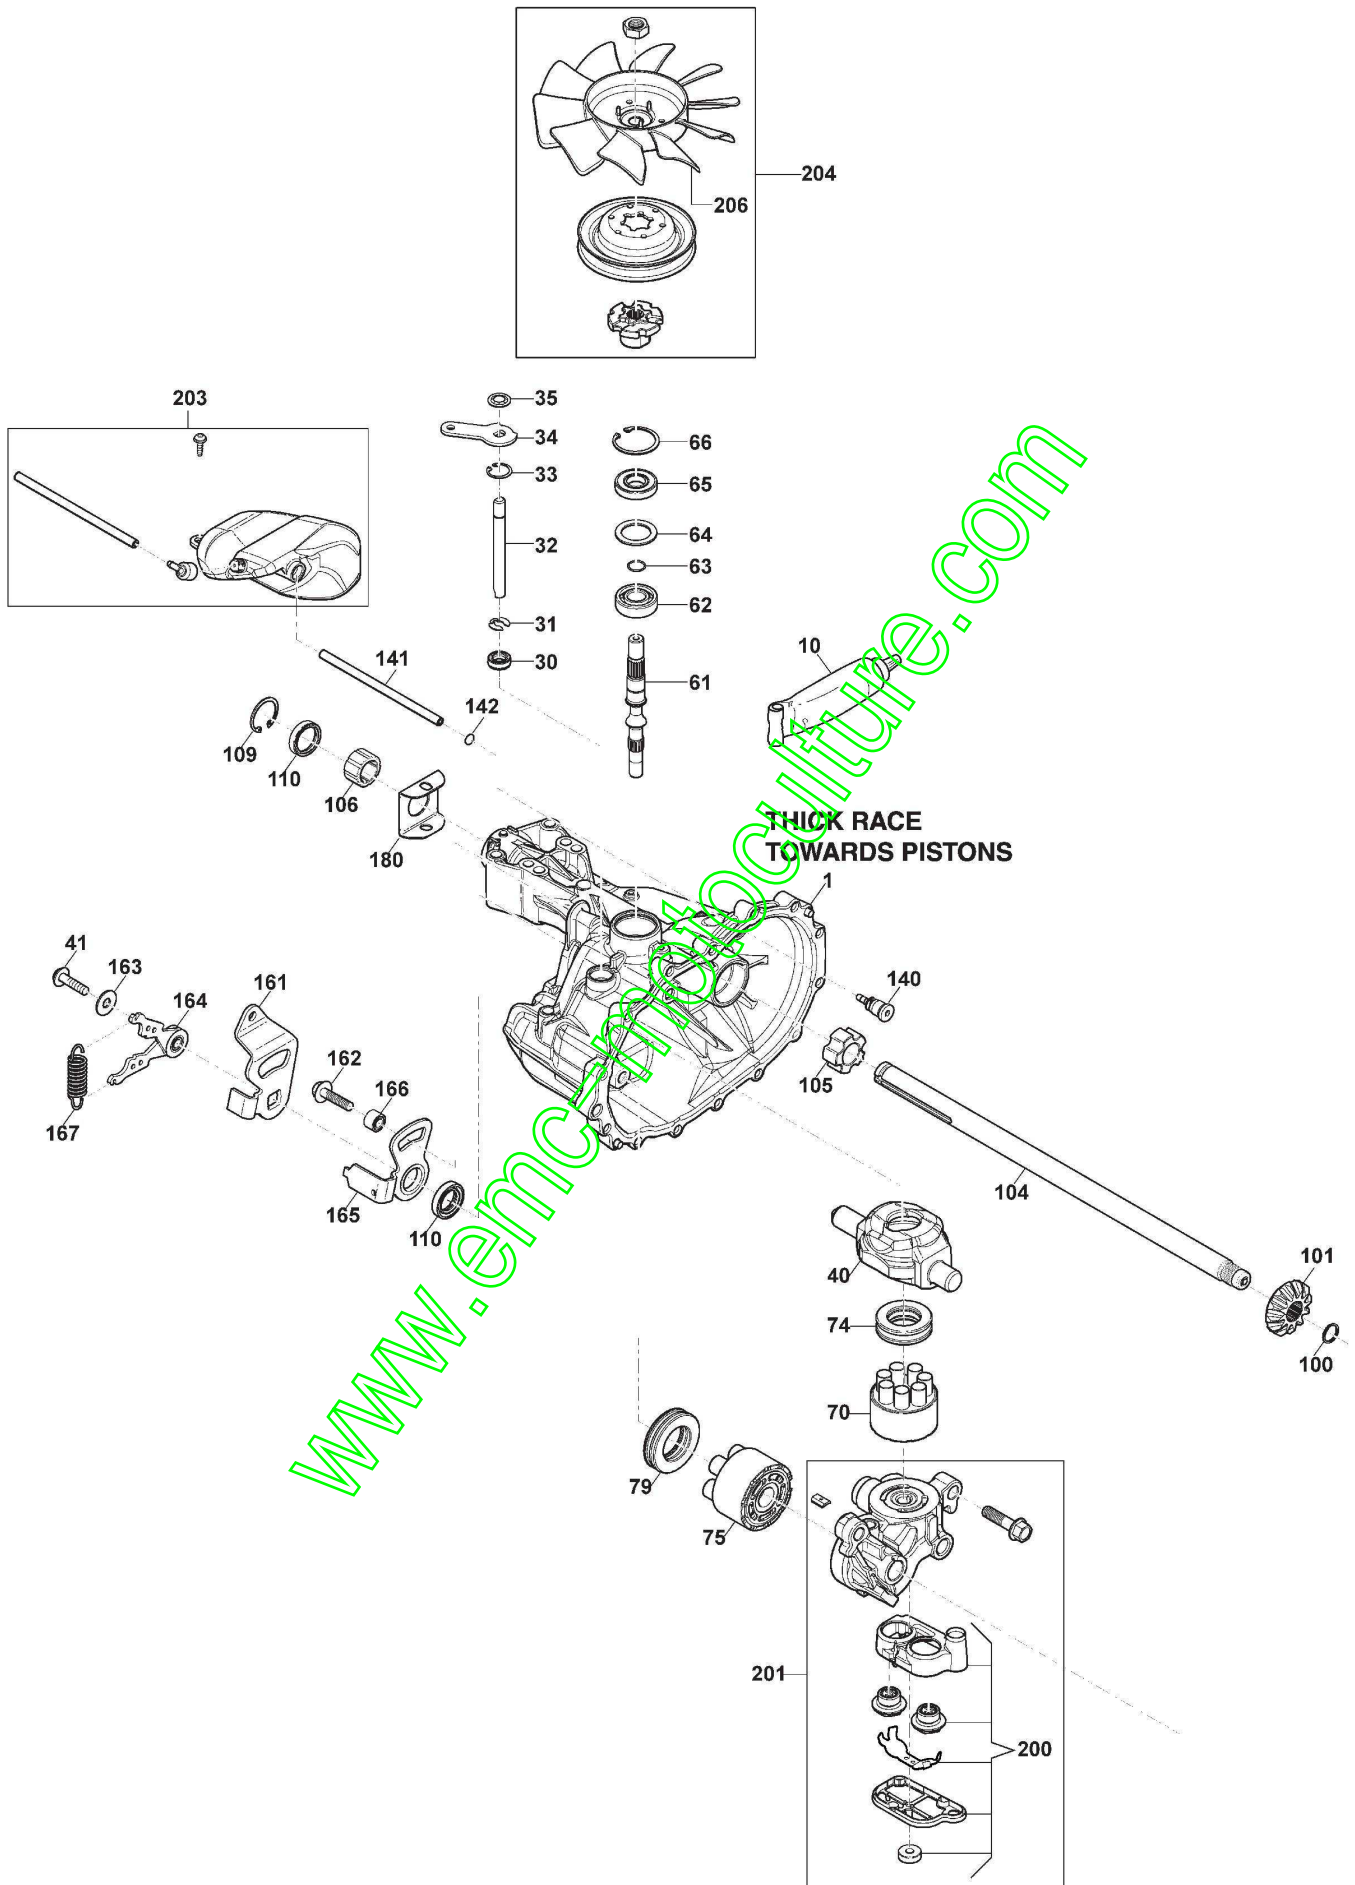

Groupe Transmission, Hydro-Gear T2-ADBF-2X3C-1RX1

Réf. N°	Q.té :	Code article	Description	Articles	De	Jusqu'à
1	1	118870120/0	Carter Principal			
10	1	1139-2022-01	Sealant			
30	1	118870079/0	Garniture			
31	1	118870081/0	Anneau Ressort			
32	1	1139-2203-01	Tige			
33	1	118870080/0	Anneau Ressort			
34	1	118870091/0	Levier			
35	1	118870082/0	Anneau Ressort			
40	1	118870090/0	Plateau Oscillant			
41	1	118870083/0	Vis			
61	1	118870092/0	Arbre			
62	1	1139-2001-01	Roulement À Billes			
63	1	1139-2003-01	Wire Retaining Ring			
64	1	1139-2004-01	Entretoise			
65	1	1139-2000-01	Lip Seal			
66	1	1139-2002-01	Anneau Ressort			
70	1	118870125/0	Ens. de bloc de pompe			
74	1	118870093/0	Roulement			
75	1	1139-2063-01	Cylinder Block			
79	1	1139-2021-01	Thrust Bearing			
100	2	118870072/0	Anneau Ressort			
101	2	118870063/0	Engrenage			
104	1	118870113/0	Arbre			
105	2	118870086/0	Douille			
106	2	118870085/0	Douille			
109	2	118870084/0	Anneau Ressort			
110	3	1139-2204-01	Arbre			
140	1	1139-2038-01	Fitting			
141	1	118870102/0	Tube			
142	1	1139-2075-01	O-Ring			
161	1	118870103/0	Levier			
162	1	1139-2026-01	Boulon			
163	1	1139-2011-01	Rondelle			
164	1	118870107/0	Ens. Levier			
165	1	118870108/0	Levier			
166	1	118870104/0	Douille			
167	1	118870089/0	Ressort			
180	2	118870112/0	Plaquette			
200	1	118870123/0	Kit-Filtre			
201	1	118870127/0	Kit-Section centre			
203	1	118870122/0	Kit-Vase d'expansion			
204	1	1139-2201-01	Kit, Ventilateur Poulie			
206	1	118870129/0	Ventilateur