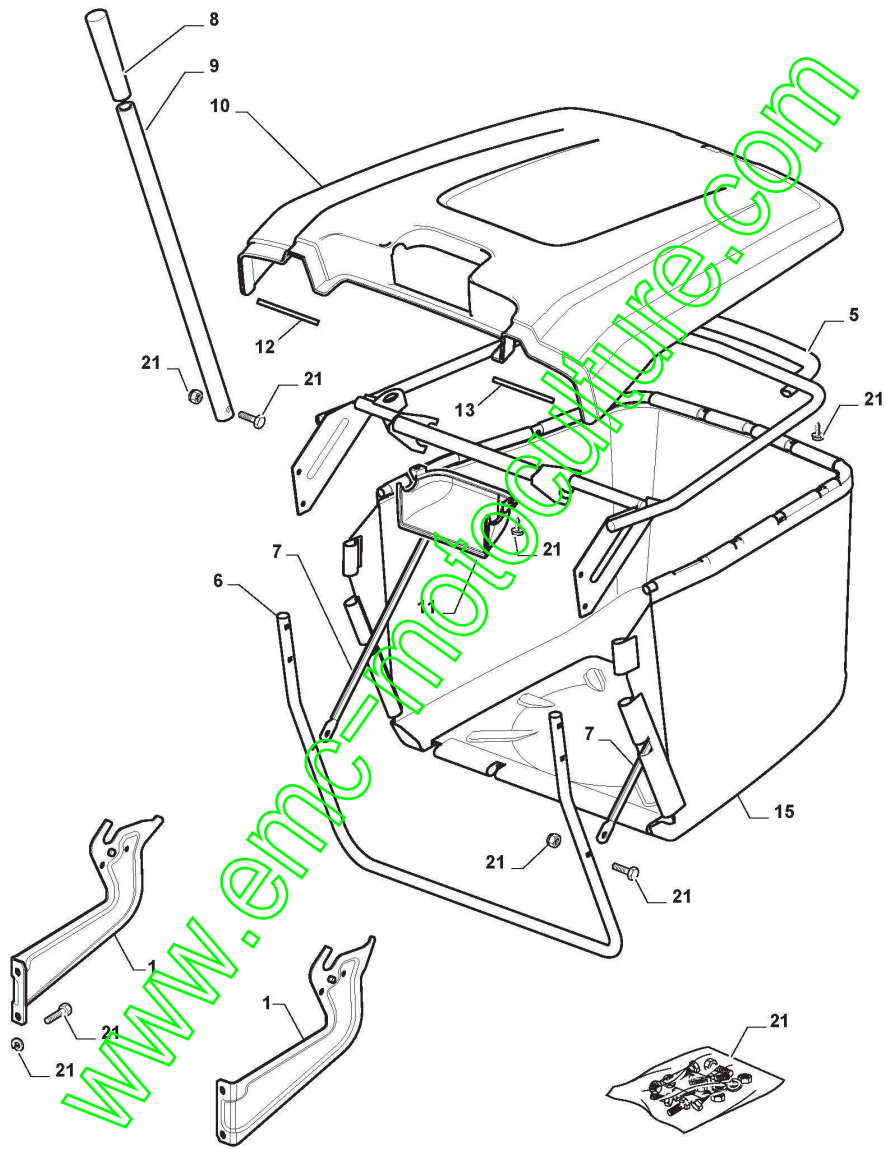

Bac

Réf. N°	Q.té :	Code article	Description	Articles	De	Jusqu'à
1	1	382785289/0	Ens. Support			
5	1	382800139/0	Chassis Superieur			
6	1	382800141/0	Chassis Avant			
7	2	325650149/0	Renforcement			
8	1	125394508/0	Poignée			
9	1	325869087/0	Tige	To S/N 20AA3RON008870		
9	1	325869087/1	Tige	From S/N 20AA3RON008871		
10	1	325110439/1	Couvre-Bac Jaune			
11	1	325207195/0	Couvre-Poignee			
12	1	125270802/0	Garniture			
13	1	125270803/0	Garniture			
15	1	182105936/0	Bac	Black with Stiga Logo		
21	1	382180123/0	Dotation Visserie			

www.emc-motoculture.com