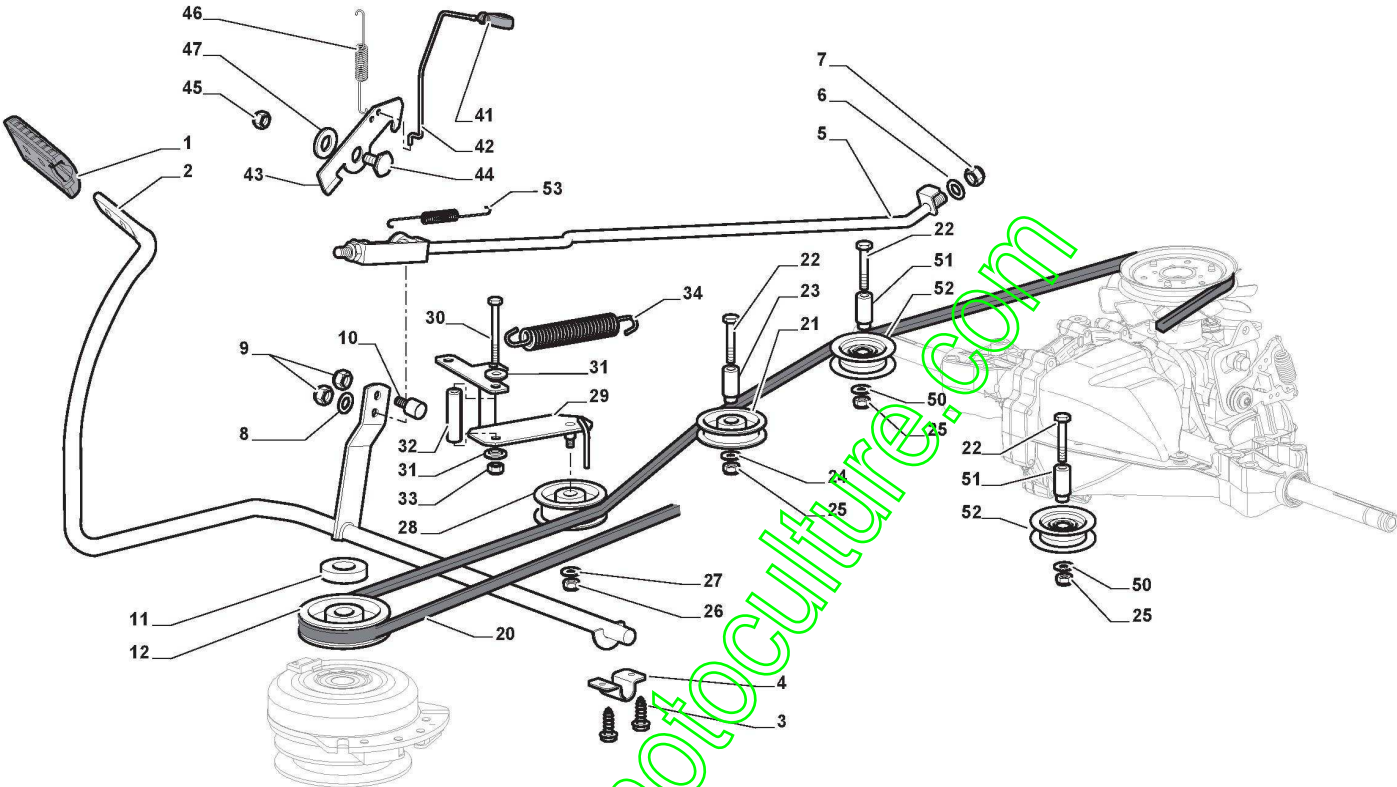

www.emc-motoculture.com

Commande Frein Et Boite De Vitesse

Réf. N°	Q.té :	Code article	Description	Articles	De	Jusqu'à
52	2	125601608/0	Poulie	From S/N 20AA3RON003892		
53	1	125430269/1	Ressort			

www.emc-motoculture.com