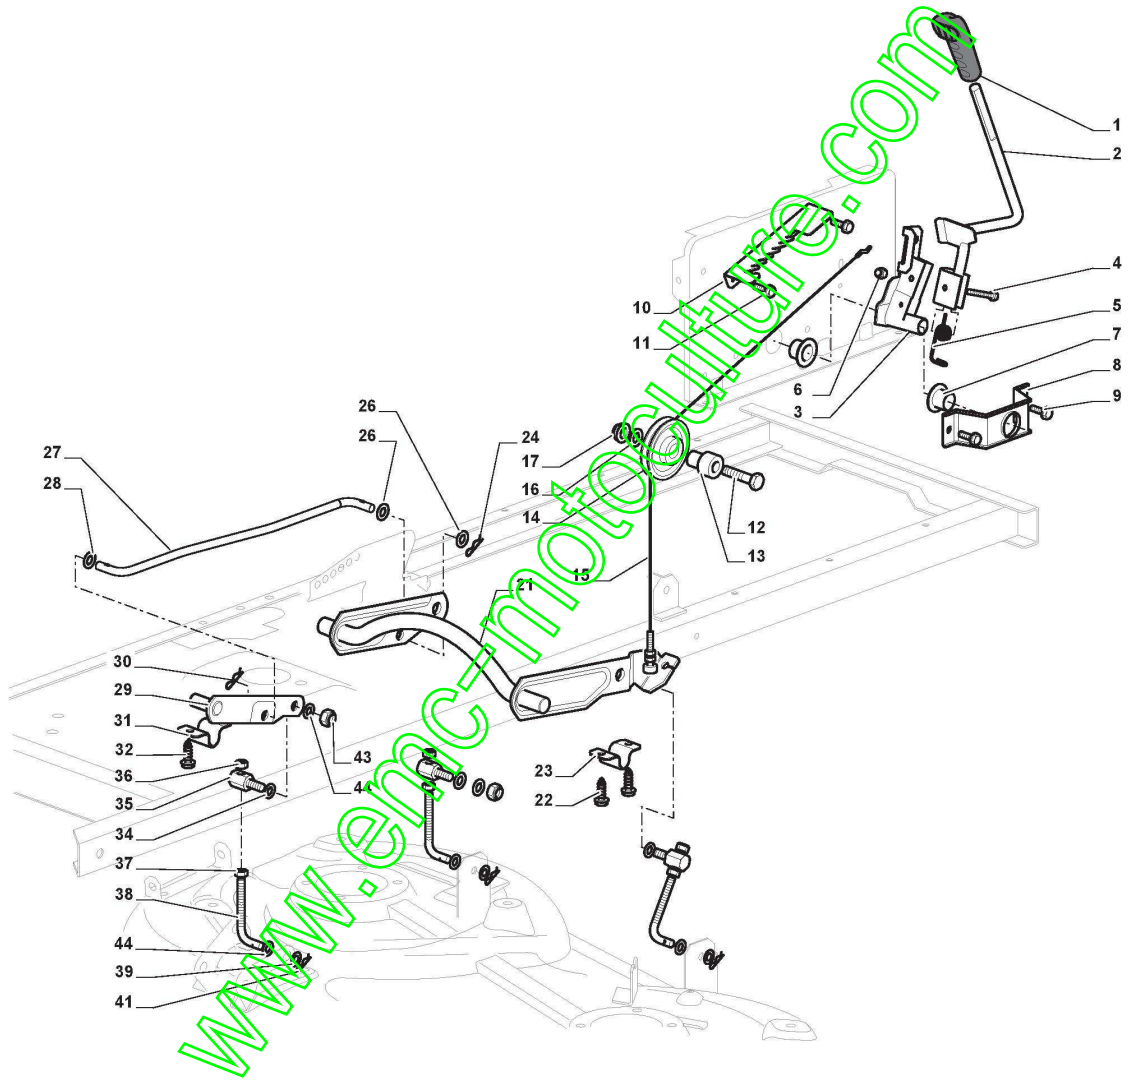

Soulevement Plateau De Coupe

Réf. N°	Q.té :	Code article	Description	Articles	De	Jusqu'à
1	1	325394533/0	Poignée			
2	1	382318255/0	Levier			
3	1	382318231/0	Axe			
4	1	112674700/0	Vis			
5	1	125430261/0	Ressort			
6	1	112154510/0	Ecrou			
7	2	325038006/0	Douille			
8	1	325785297/0	Support			
9	2	125943009/0	Vis			
10	1	325735515/0	Secteur Direction			
11	2	125943009/0	Vis			
12	1	112793701/0	Vis			
13	1	125040636/1	Douille			
14	1	125601579/0	Poulie			
15	1	382004620/0	Fil			
16	1	112523060/0	Rondelle			
17	1	112293201/0	Ecrou			
21	1	382318297/0	Axe	To 31-March-2019		
21	1	382318297/1	Axe	From 01-April-2019		
22	4	112735599/0	Vis			
23	2	325547231/0	Plaquette			
24	1	124487997/0	Goupille			
26	2	325670010/0	Rondelle Antifriction			
27	1	125033109/0	Tige De Connexion			
28	1	325670010/0	Rondelle Antifriction			
29	1	382318293/0	Axe	To 31-March-2019		
29	1	382318293/1	Axe	From 01-April-2019		
30	1	124487997/0	Goupille			
31	1	325547231/0	Plaquette			
32	2	112735599/0	Vis			
34	3	325670008/1	Rondelle			
35	3	125510107/1	Pivot	To S/N 19KA3RON005043		
35	3	125510170/0	Pivot	From S/N 19EA3RON001208		
36	3	112156602/0	Ecrou			
37	3	112295200/0	Ecrou			
38	1	125840012/0	Tirant	To S/N 20BA3RON001428		
38	1	125840012/1	Tirant	From S/N 20BA3RON003001		
39	3	325670008/1	Rondelle			
41	3	124487998/0	Goupille			
43	3	112156602/0	Ecrou			
44	6	112521360/0	Rondelle