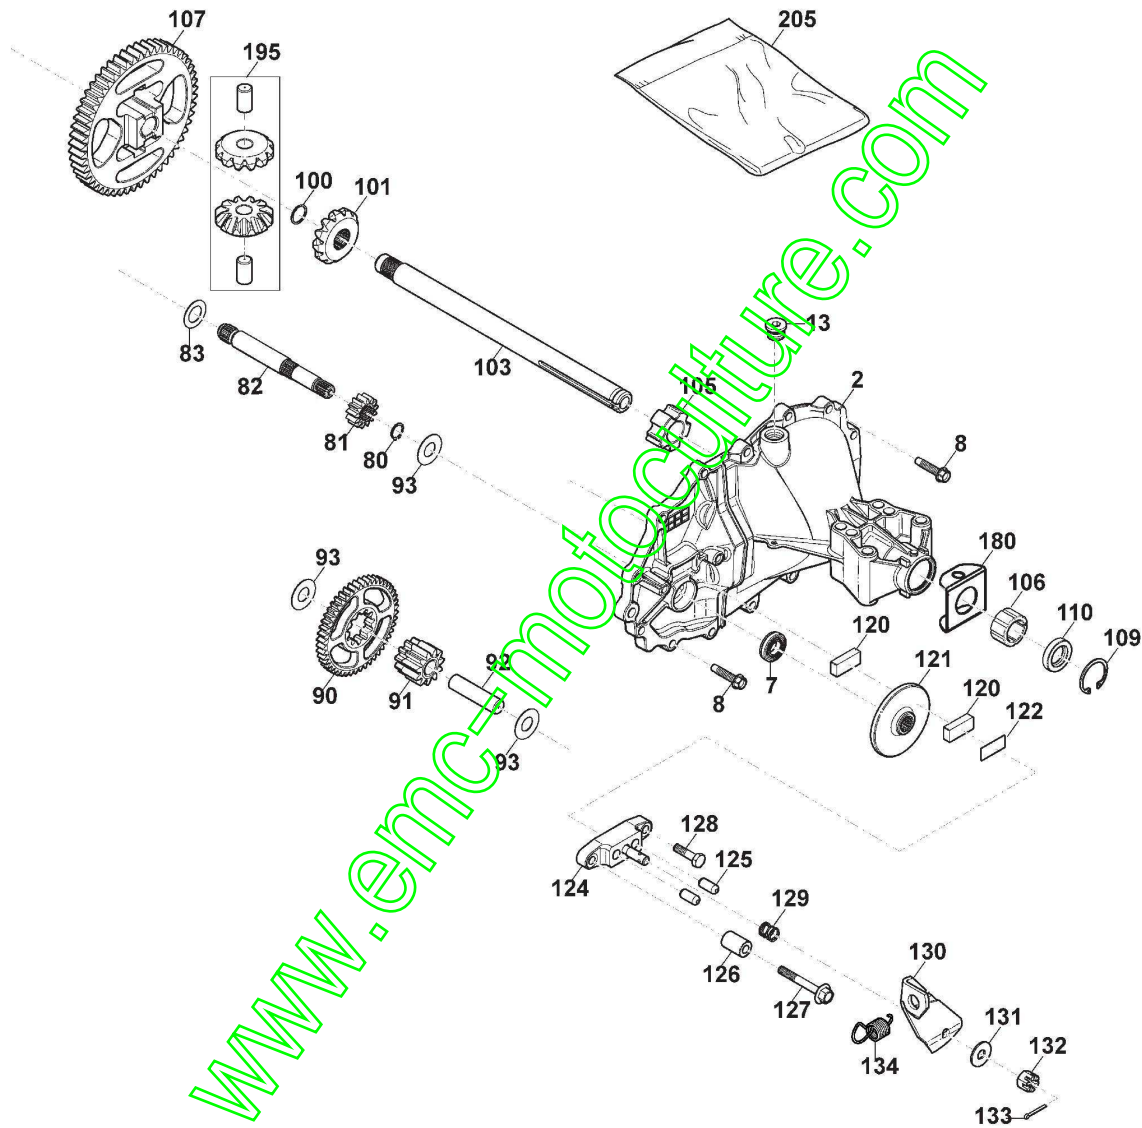

Groupe Transmission, Hydro-Gear T2-ADBF-2X3C-1RX1

Réf. N°	Q.té :	Code article	Description	Articles	De	Jusqu'à
2	1	118870121/0	Carter Latérale			
7	1	118870111/0	Garniture			
8	14	1139-2042-01	Vis			
13	1	1139-2010-01	Plug			
80	1	118870070/0	Anneau Ressort			
81	1	118870094/0	Engrenage			
82	1	118870095/0	Arbre			
83	1	118870096/0	Rondelle			
90	1	118870097/0	Engrenage			
91	1	118870098/0	Engrenage			
92	1	118870099/0	Pivot			
93	3	1139-2016-01	Rondelle			
103	1	118870114/0	Arbre			
107	1	118870100/0	Engrenage			
120	2	118870066/0	Tapis de frein			
121	1	118870101/0	Frein			
122	1	118870067/0	Support, Tapis de frein			
124	1	118870119/0	Etrier de Frein			
125	2	118870069/0	Pivot			
126	1	118870062/0	Entretoise			
127	1	118870077/0	Vis			
128	1	118870071/0	Boulon			
129	1	118870076/0	Ressort			
130	1	118870088/0	Levier De Frein			
131	1	1139-2011-01	Rondelle			
132	1	118870068/0	Ecrou			
133	1	118870065/0	Pivot			
134	1	118870078/0	Ressort			
195	1	118870126/0	Kit-Engrenage + Pivot			
205	1	118870124/0	Kit-Garniture			

www.emc-motoculture.com