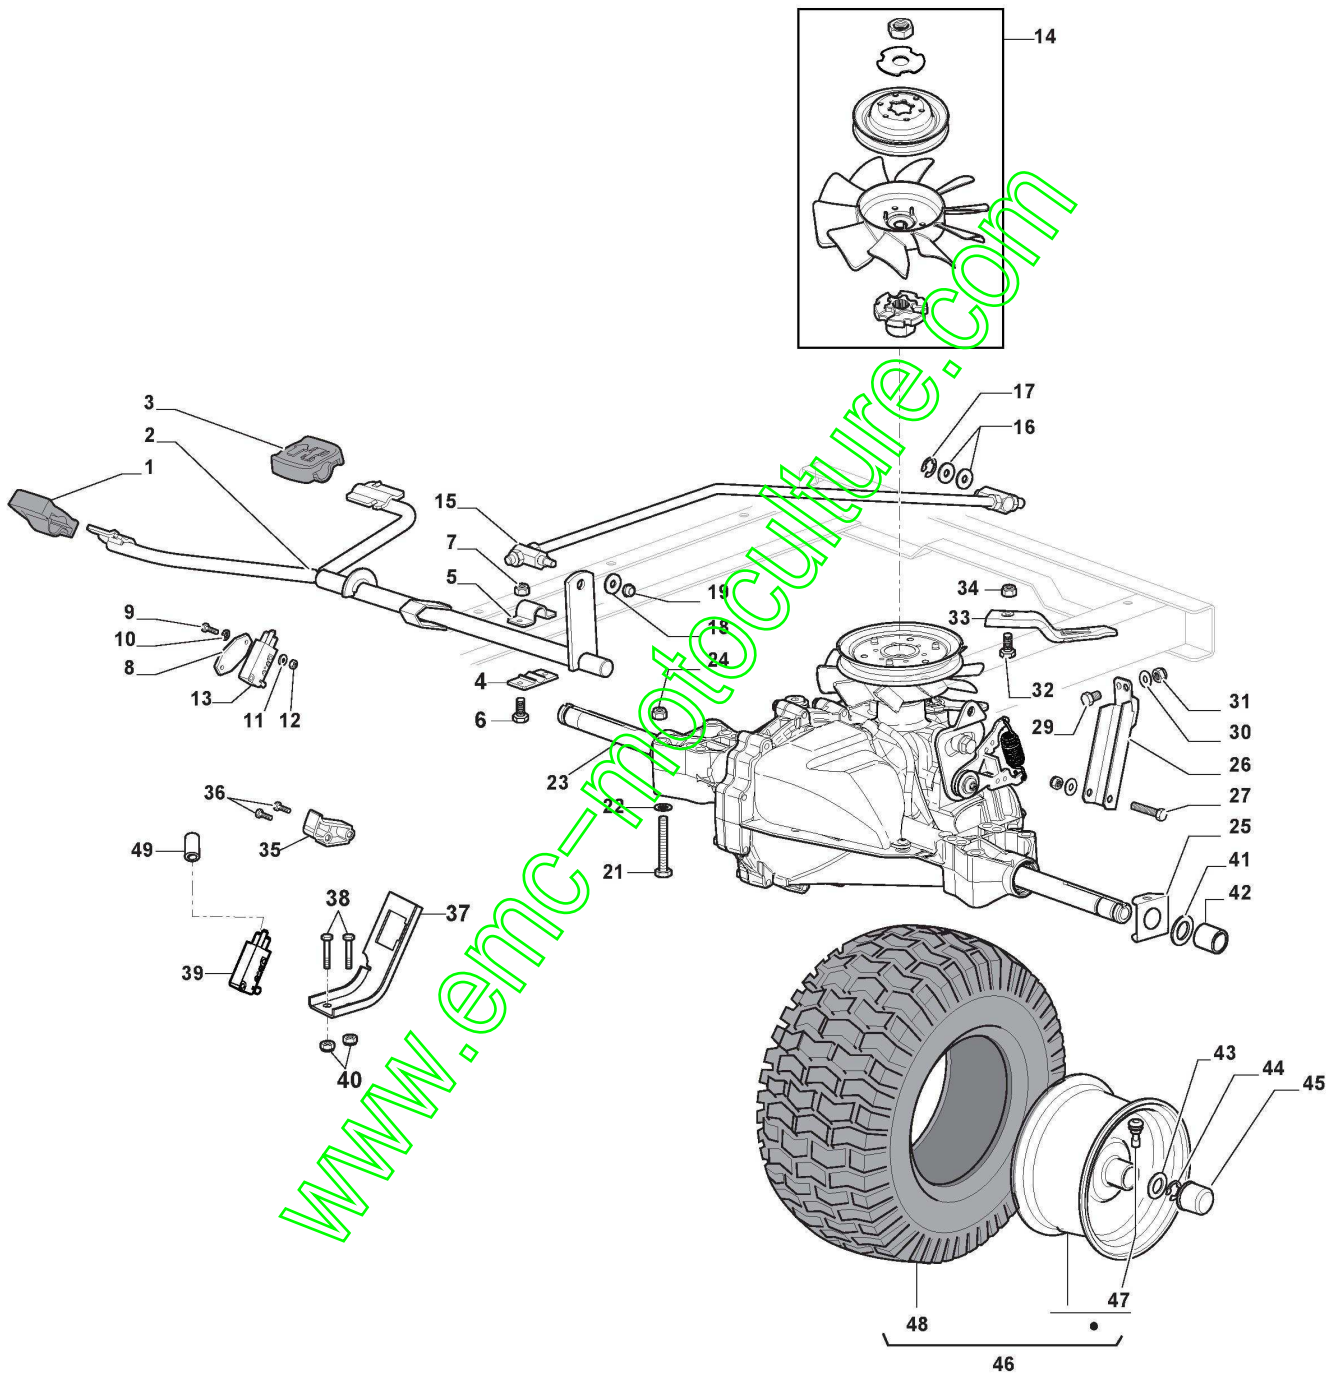

Transmission

Réf. N°	Q.té :	Code article	Description	Articles	De	Jusqu'à
1	1	325110274/0	Couvre Etrier Avant			
2	1	382000574/2	Getriebepedal			
3	1	325110331/0	Couvre Etrier Arriere			
4	2	325785350/0	Support			
5	2	325547231/0	Plaquette			
6	4	112791213/1	Vis			
7	4	112154510/0	Ecrou			
8	1	327546019/0	Plaquette			
9	2	112735602/0	Vis			
10	2	112540020/0	Rondelle			
11	2	112581100/0	Grower			
12	2	112290791/0	Ecrou			
13	1	119410609/1LC	Microinterrupteur			
14	1	1139-2201-01	Kit, Ventilateur Poulie			
15	1	382000573/1	Tige			
16	2	325670011/0	Rondelle Antifriccion			
17	1	112000940/0	Anneau Benzing			
18	1	112523040/0	Rondelle			
19	1	112154510/0	Ecrou			
21	4	112691600/0	Vis			
22	4	112521350/0	Rondelle			
23	1	118400921/0	Axe Arriere (Hydro-Gear T2-Adbf-2X3C-1Rx1)			
24	4	112155000/0	Ecrou			
25	2	325670026/0	Rondelle			
26	1	325785349/1	Support			
27	1	112691700/0	Vis			
29	1	112792611/0	Vis			
30	2	112523060/0	Rondelle			
31	2	112155000/0	Ecrou			
32	1	112791213/1	Vis			
33	1	325318251/0	Levier			
34	1	112154510/0	Ecrou			
35	1	325060034/1	Came			
36	2	112735403/0	Vis			
37	1	325774573/0	Etrier			
38	2	112791400/0	Vis			
39	1	119410614/0	Microinterrupteur	To 31-August-2019		
39	1	119410623/0	Microinterrupteur	From 01-September-2019		
40	2	112154510/0	Ecrou			
41	2	125670005/2	Rondelle			
42	2	125160058/0	Entretoise			
43	6	125670005/2	Rondelle			
44	2	112001010/0	Anneau Benzing			
45	2	322110240/0	Couvre-Moyeu	Stiga Style		
46	2	382680083/0	Ens. Roue			
47	2	125950000/0	Vanne			
48	2	125590033/0	Pneu 18X8.50-8 PR2 TL S373A DELI	18X8.50-8 PR2 TL S373A DELI