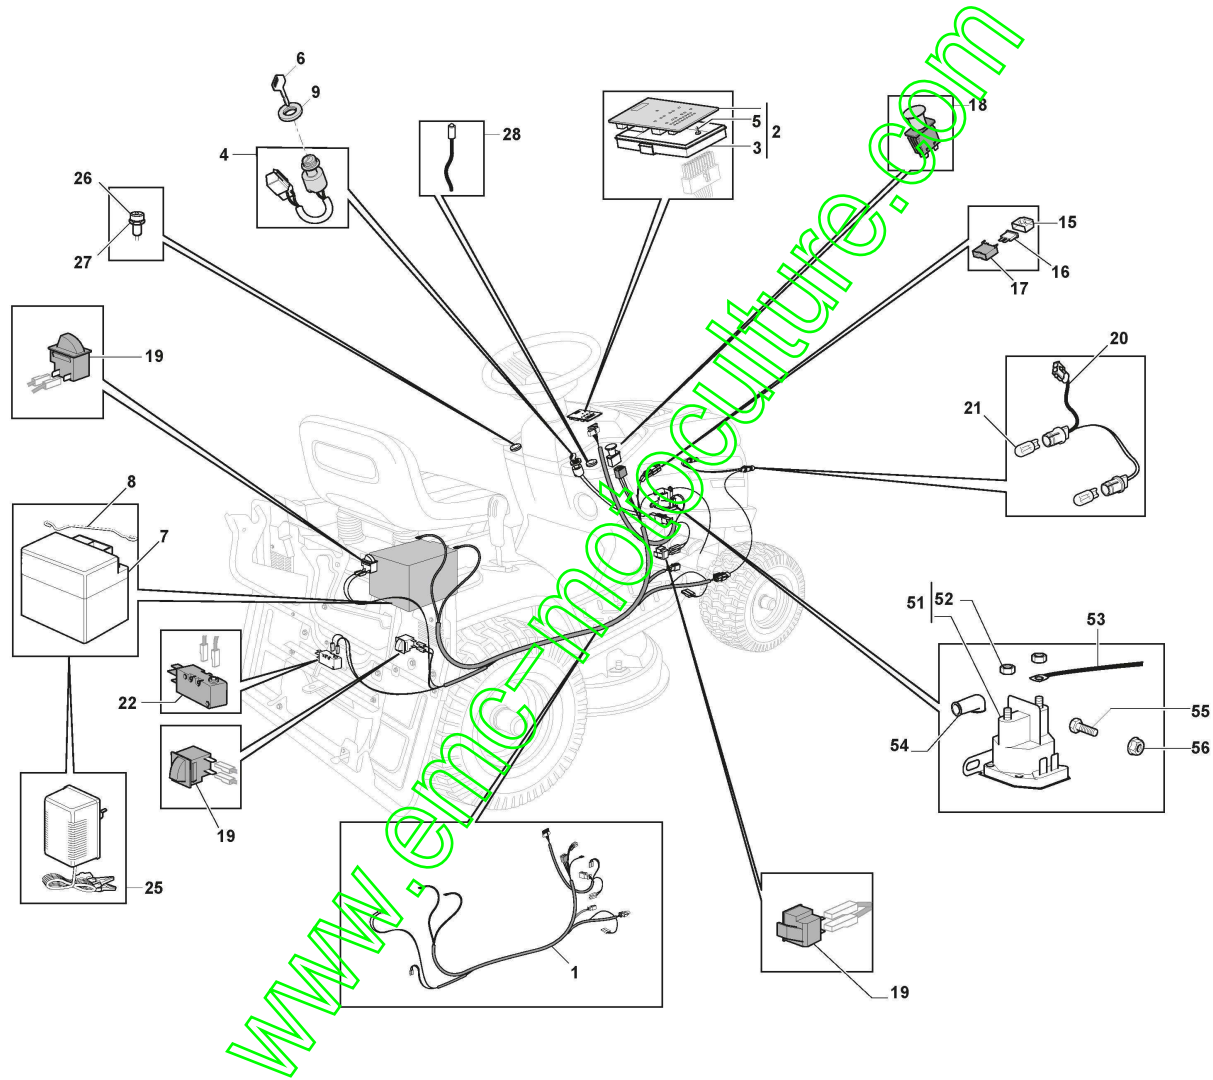

Parties Electriques

Réf. N°	Q.té :	Code article	Description	Articles	De	Jusqu'à
1	1	182040199/0	Ens. Cablages	To 31-August-2016		
1	1	182040199/1	Ens. Cablages	From 01-September-2016		
2	1	382722444/0	Carte Electronique	To 31-August-2015		
2	1	382722444/1	Carte Electronique	From 01-September-2015		
3	1	112735105/0	Vis			
4	1	118450075/1	Interrupteur Demarrage			
5	1	325600090/0	Protection De Carte	To 31-August-2015		
5	1	325600090/1	Protection De Carte	From 01-September-2015		
6	1	118210023/0	Clef A Demarrage			
7	1	118120002/1	Batterie	To 31-August-2016		
7	1	118120007/0	Batterie	From 01-September-2016		
8	1	125430265/1	Ressort			
9	1	118400863/0	Manchon Expansible			
15	2	133215000/0	Couvercle			
16	1	133340036/0	Fusible 25 A			
16	1	133340040/0	Fusible 10 A			
17	2	133500007/0	Tableau De Fusible			
18	1	118450074/0	Interrupteur Embrajage			
19	3	119410613/0	Microinterrupteur	To 31-August-2019		
19	1	119410622/1	Microinterrupteur	From 01-September-2019		
20	1	182040191/0	Ens. Cablages	For LED Version		
21	2	118459100/0	Ampoule De Phares			
22	1	119410605/1	Microinterrupteur			
25	1	182180090/0	Chargeur De Batteries 12V 1A - CE Plugg	CE Plugg		
26	1	325605003/0	Bouton D'Entrée Inverse			
27	2	325256250/0	Embout			
28	1	182040174/0	Cablages			
51	1	118736111/0	Relais D'Allumage	To 31-August-2015;Not for KAWASAKI Engines		
51	1	118736112/0	Solenoid	From 01-September-2015;Not for KAWASAKI Engines		
52	2	112360352/0	Ecrou	To 31-August-2015		
52	2	112361005/0	Ecrou	From 01-September-2015		
53	1	125065002/0	Cable			
54	1	118564864/1	Capuchon			
55	1	112790781/0	Vis			
56	2	112154510/0	Ecrou