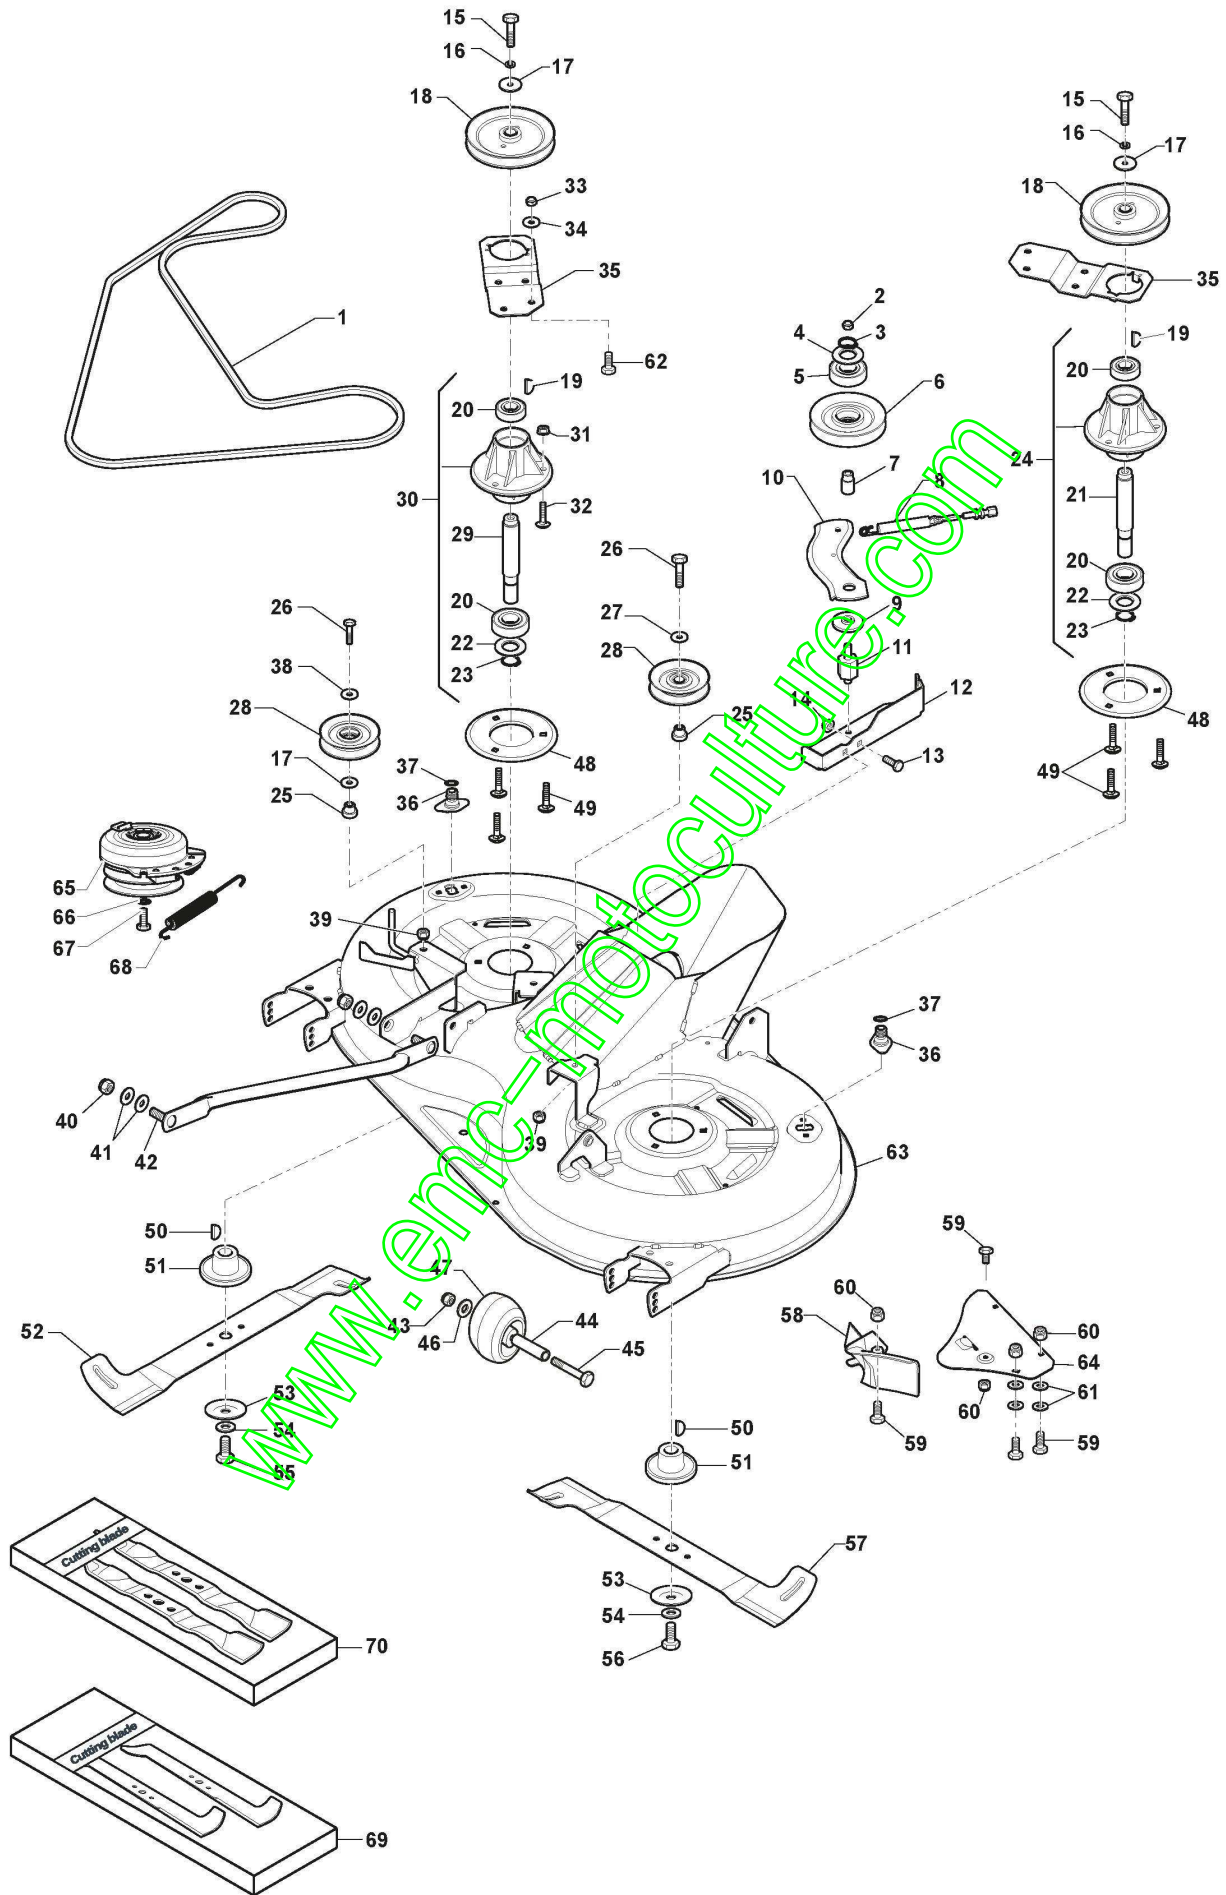

Plateau De Coupe avec Embrayage Electromagnétique

Réf. N°	Q.té :	Code article	Description	Articles	De	Jusqu'à
44	2	125160072/0	Entretoise			
45	2	112692100/0	Vis			
46	2	112521350/0	Rondelle			
47	2	182700005/0	Roulettes Antiscalp Ø 90			
48	2	325160505/0	Disque			
49	6	112818700/0	Vis			
50	2	112139100/0	Languette			
51	2	1134-9159-01	Moyeu Lame	with STIGA Pack		
51	2	125463200/0	Moyeu Lame	without Pack		
52	1	182004362/0	Lame Droit, Aillettee	Winged		
52	1	182004364/0	Lame Droit Mulching	Mulching		
53	2	122160400/0	Disque Elastique			
54	2	112523080/0	Rondelle			
55	1	112735695/1	Vis			
56	1	112735694/0	Vis			
57	1	182004346/0	Lame Gauche Mulching	Mulching		
57	1	182004363/0	Lame Gauche, Aillettee	Winged		
58	1	325140111/0	Deflecteur			
59	3	112791213/1	Vis			
60	6	112154510/0	Ecrou			
61	4	112523040/0	Rondelle			
62	1	112793102/0	Vis			
63	1	382564118/0	Plateau De Coupe Noir			
64	1	325785509/0	Support de déflecteur			
65	1	118399069/0	Friction			
66	1	112543000/0	Rondelle			
67	1	112737320/0	Vis			
68	1	125430277/0	Ressort			
69	1	1134-9226-01	Lames, Aillettee	Stiga packed into 182004362/0 + 182004363/0		
70	1	1134-9234-01	Lames, Mulching	Stiga packed into 182004364/0 + 182004346/0		

www.emc-motoculture.com