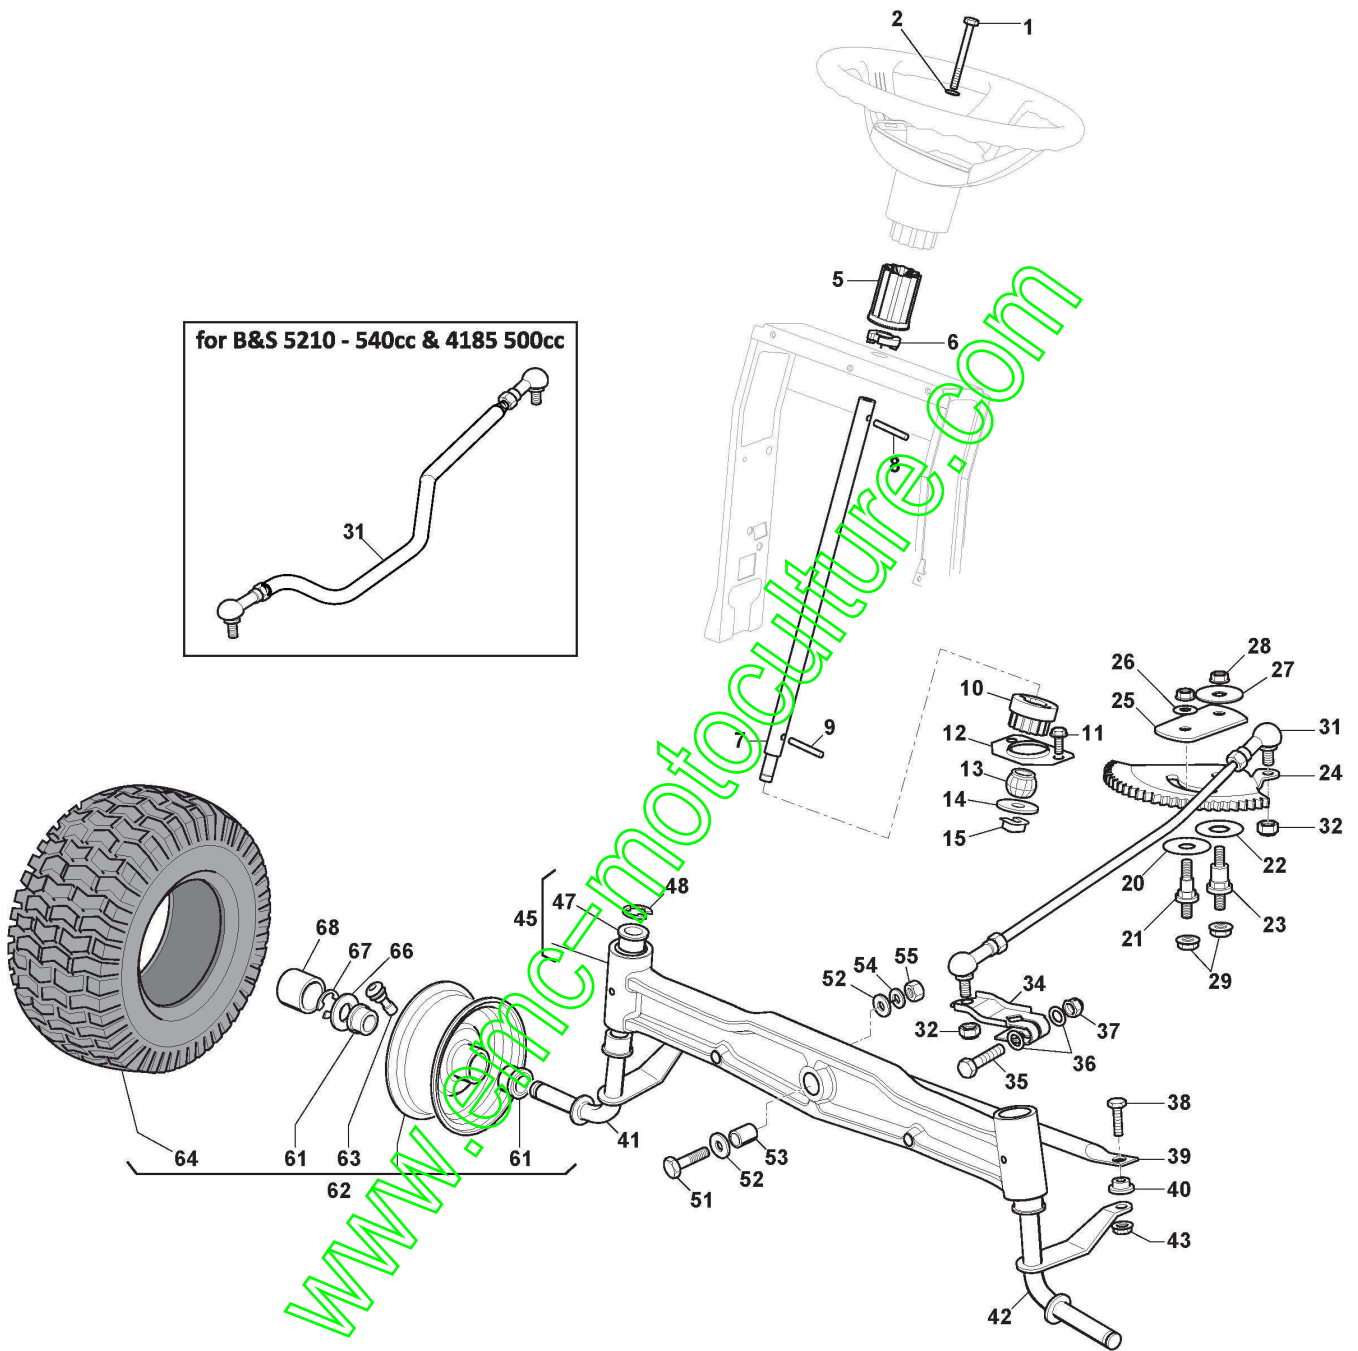

To be used until February 2020 for ESTATE models
To be used until August 2020 for TORNADO models

Barre De Direction

Réf. N°	Q.té :	Code article	Description	Articles	De	Jusqu'à
1	1	112692100/0	Vis			
2	1	112540260/0	Rondelle			
5	1	382785304/0	Support			
6	1	325038008/0	Douille			
7	1	125520018/0	Tube De Direction			
8	1	112620300/0	Ressort			
9	1	112622650/0	Goupille			
10	1	125570003/0	Pignon			
11	2	127943051/0	Vis			
12	1	325785213/1	Support			
13	1	325743000/0	Joint			
14	1	112521370/0	Rondelle			
15	1	112436030/0	Plaquette			
20	1	322672151/0	Rondelle Antifriccion			
21	1	125510104/0	Pivot	To S/N 19LA3RON007423		
21	1	125510173/0	Pivot	From S/N 19GA3RON000127		
22	1	125670023/0	Rondelle			
23	1	125510109/0	Pivot	To S/N 19KA3RON007494		
23	1	125510165/0	Pivot	From S/N 19FA3RON000287		
24	1	325735519/0	Secteur Direction			
25	1	325547233/0	Plaquette			
26	1	112369500/0	Disque Elastique			
27	1	122160400/0	Disque Elastique			
28	2	112155010/0	Ecrou			
29	2	112155010/0	Ecrou			
31	1	382000689/0	Balancier Avec Douille Et Graisseur	For Twin Cilynder Engine		
32	2	112156602/0	Ecrou			
34	1	325318243/0	Levier	To 16-June-2019		
34	1	382318323/0	Levier commande de direction	From 17-June-2019		
35	1	112692390/0	Vis	To 16-June-2019		
35	1	112692395/2	Vis	From 17-June-2019		
36	2	112521360/0	Rondelle	No more needed from 17.06.2019		
37	1	112155020/0	Ecrou	From 17-June-2019		
37	1	112156602/0	Ecrou	To 16-June-2019		
38	2	125510103/0	Pivot			
39	1	325840029/0	Tirant	Steel		
40	2	325038007/0	Douille			
41	1	382230373/0	Fuseau Droit	15";To 31-March-2019		
41	1	382230373/1	Fuseau Droit	15";From 01-April-2019		
42	1	382230375/0	Fuseau Gauche	15";To 31-March-2019		
42	1	382230375/1	Fuseau Gauche	15";From 01-April-2019		
43	2	112155000/0	Ecrou			
45	1	382034029/0	Tige	Steel		
47	4	125034002/1	Douille			
48	1	112001010/0	Anneau Benzing			
51	1	112692695/0	Vis			
52	2	112523100/0	Rondelle