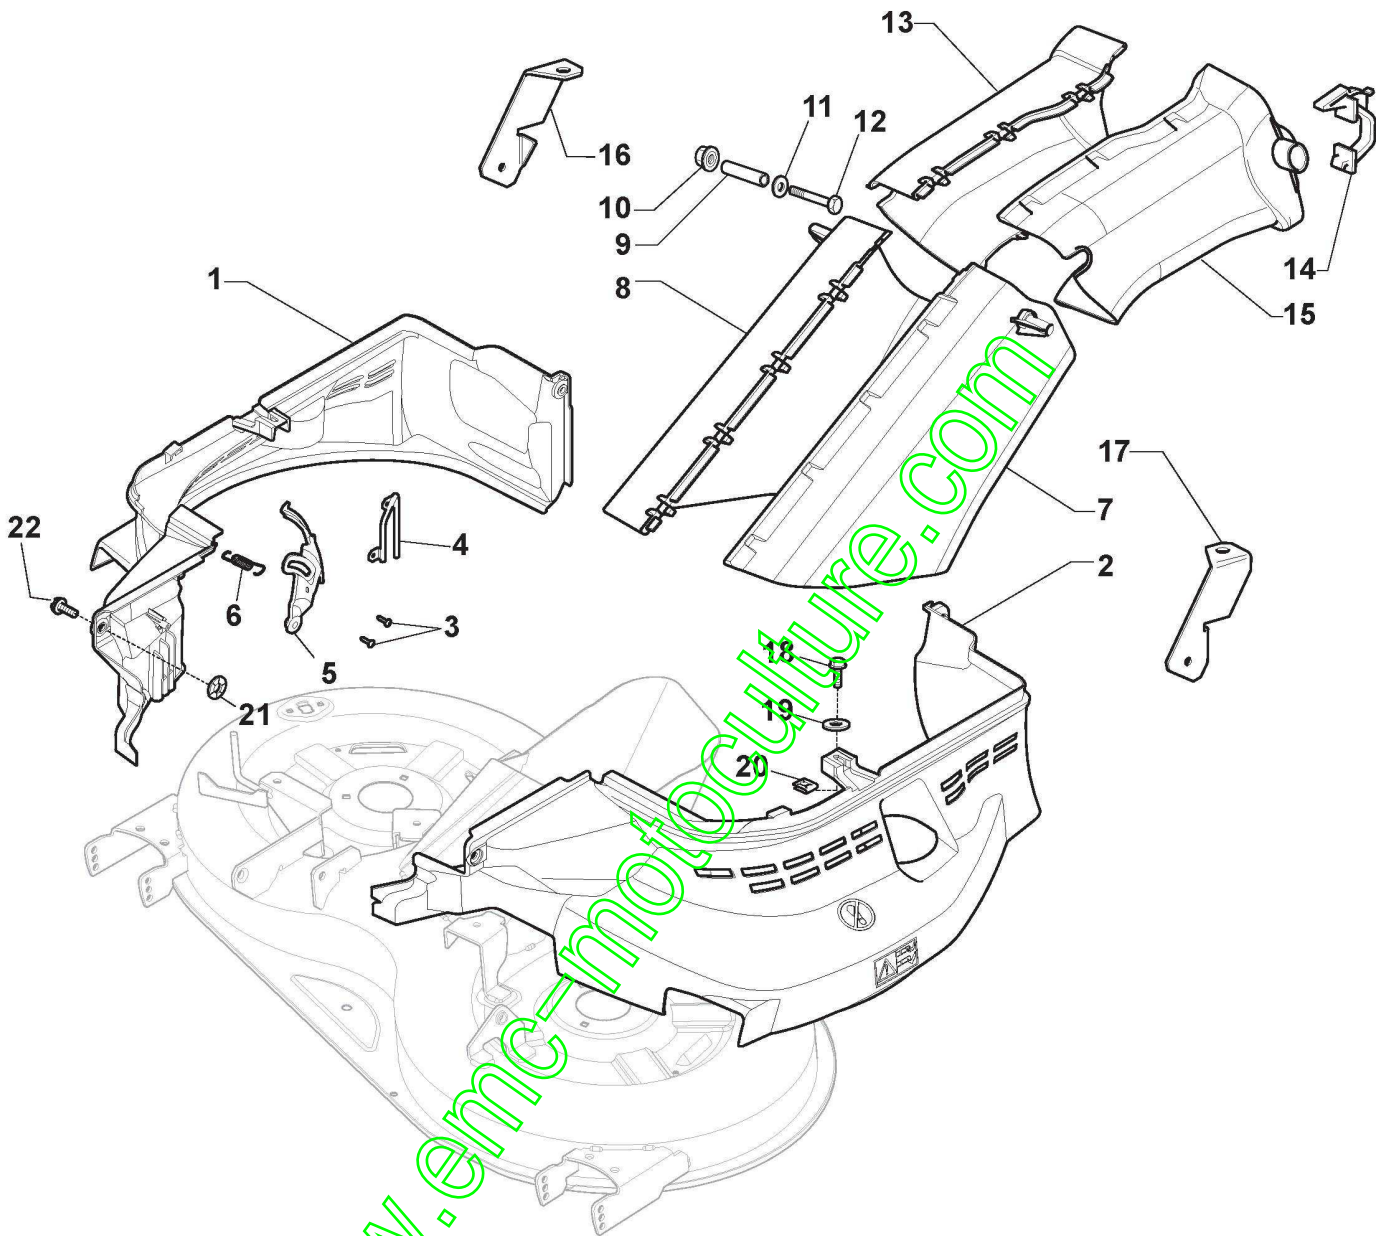

Protections Courroie

Réf. N°	Q.té :	Code article	Description	Articles	De	Jusqu'à
1	1	325060174/0	Convoyeur			
2	1	325060175/0	Convoyeur			
3	2	112735110/0	Vis			
4	1	382270309/0	Steigbügel			
5	1	325547346/0	Etrier			
6	1	125430213/0	Ressort			
7	1	325108065/0	Convoyeur			
8	1	325108064/0	Convoyeur			
9	2	125160071/0	Entretoise	To S/N 19LA3RON007423		
9	2	125160109/0	Entretoise	From S/N 19FA3RON000413		
10	2	112154510/0	Ecrou			
11	2	112521340/0	Rondelle			
12	2	112792425/0	Vis			
13	1	325108056/0	Convoyeur			
14	2	325774499/0	Etrier			
15	1	325108057/0	Convoyeur			
16	1	325774527/0	Etrier			
17	1	325774529/0	Etrier			
18	2	112789008/0	Vis			
19	2	112523020/0	Rondelle			
20	2	112437503/0	Plaquette			
21	4	112604899/0	Fixateur A Couronne			
22	4	125943011/0	Vis			

www.emc-motoculture.com