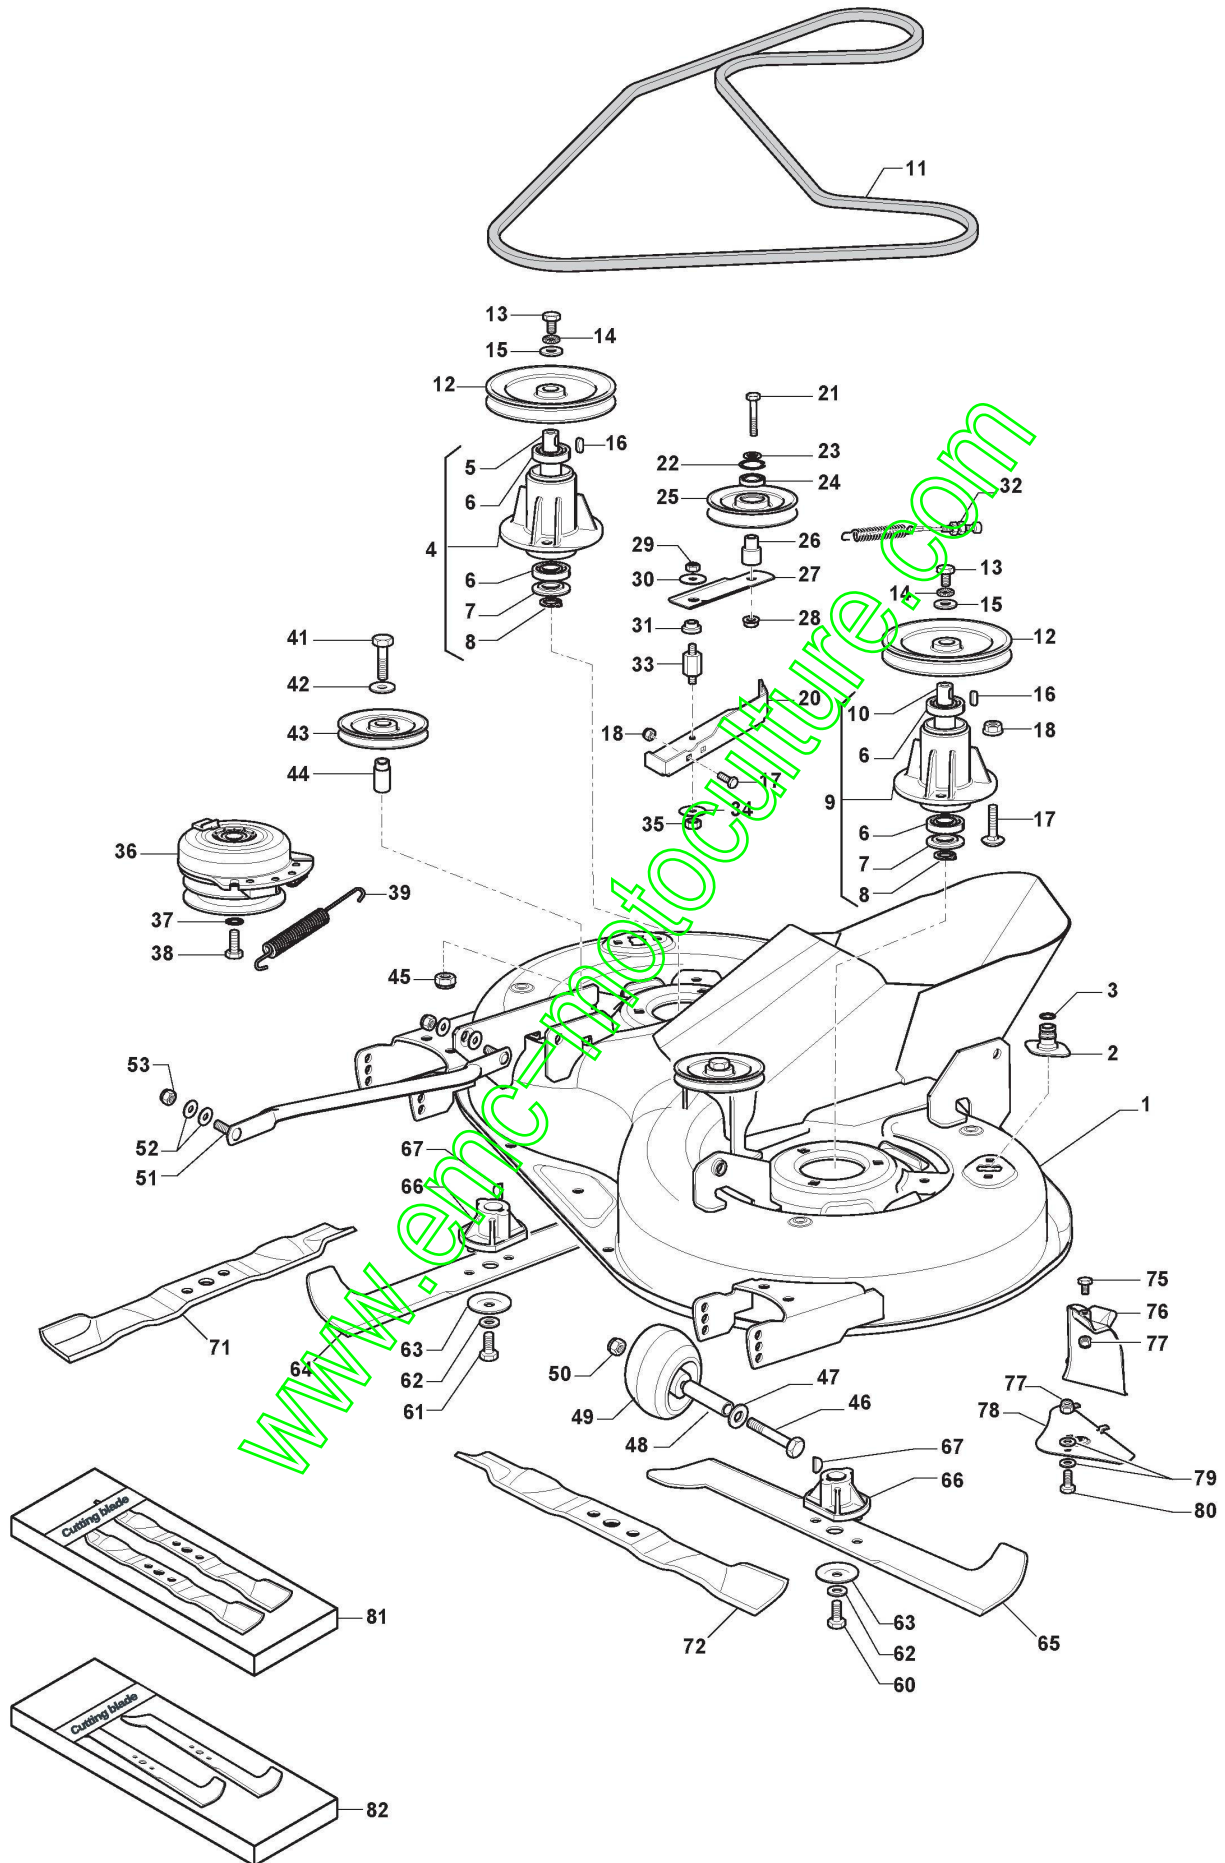

Plateau De Coupe avec Embrayage Electromagnétique

Plateau De Coupe avec Embrayage Electromagnétique

Réf. N°	Q.té :	Code article	Description	Articles	De	Jusqu'à
1	1	382564113/0	Plateau De Coupe Noir			
2	2	325033086/0	Raccord Tuyau D'Eau			
3	2	119035000/0	Joint Or			
4	1	382207205/0	Ensemble Bride			To
4	1	382207205/1	Ensemble Bride		From	
5	1	125020805/0	Arbre		01-Septem	ber-2015
6	4	119216040/0	Roulement			To
6	4	119216047/0	Roulement		From	31-August-2018
7	2	325160501/0	Protege-Poussiere			To
7	2	325160501/1	Protege-Poussiere		From	31-Decemb-er-2018
8	2	112609260/0	Seeger			
9	1	382207204/1	Ensemble Bride		From	
9	1	382207206/0	Ensemble Bride			To
9	1	382207206/1	Ensemble Bride		From	31-August-2015
10	1	125020804/0	Arbre			
11	1	135061508/0	Courroie			
12	2	125601585/1	Poulie			
13	2	112793102/0	Vis			
14	2	112540260/0	Rondelle			
15	2	125670007/0	Rondelle			
16	2	112139480/0	Clavette			
17	6	112818690/0	Vis			
18	6	112154210/0	Ecrou			
20	1	325785391/0	Etrier			
21	1	112691400/0	Vis			
22	1	112524010/0	Rondelle			
23	1	112610800/0	Anneau Ressort			
24	1	119216041/0	Roulement			To
24	1	119216048/0	Roulement		From	
25	1	125601595/0	Poulie		01-Septem	ber-2018
26	1	125160052/0	Entretoise			
27	1	325318289/0	Levier			
28	1	112293201/0	Ecrou			
29	1	112155020/0	Ecrou			
30	1	125670022/0	Rondelle			
31	1	125040635/0	Douille			
32	1	382004618/0	Fi			
33	1	125160049/0	Entretoise			
34	1	112523080/0	Rondelle			
35	1	112156602/0	Ecrou			
36	1	118399069/0	Friction			
37	1	112543000/0	Rondelle			
38	1	112737320/0	Vis			
39	1	125430277/0	Ressort			
41	2	112691115/0	Vis			
42	2	112523060/0	Rondelle			
43	2	125601555/0	Poulie			To
43	2	325601599/0	Poulie		From	31-August-2013
					01-Septem