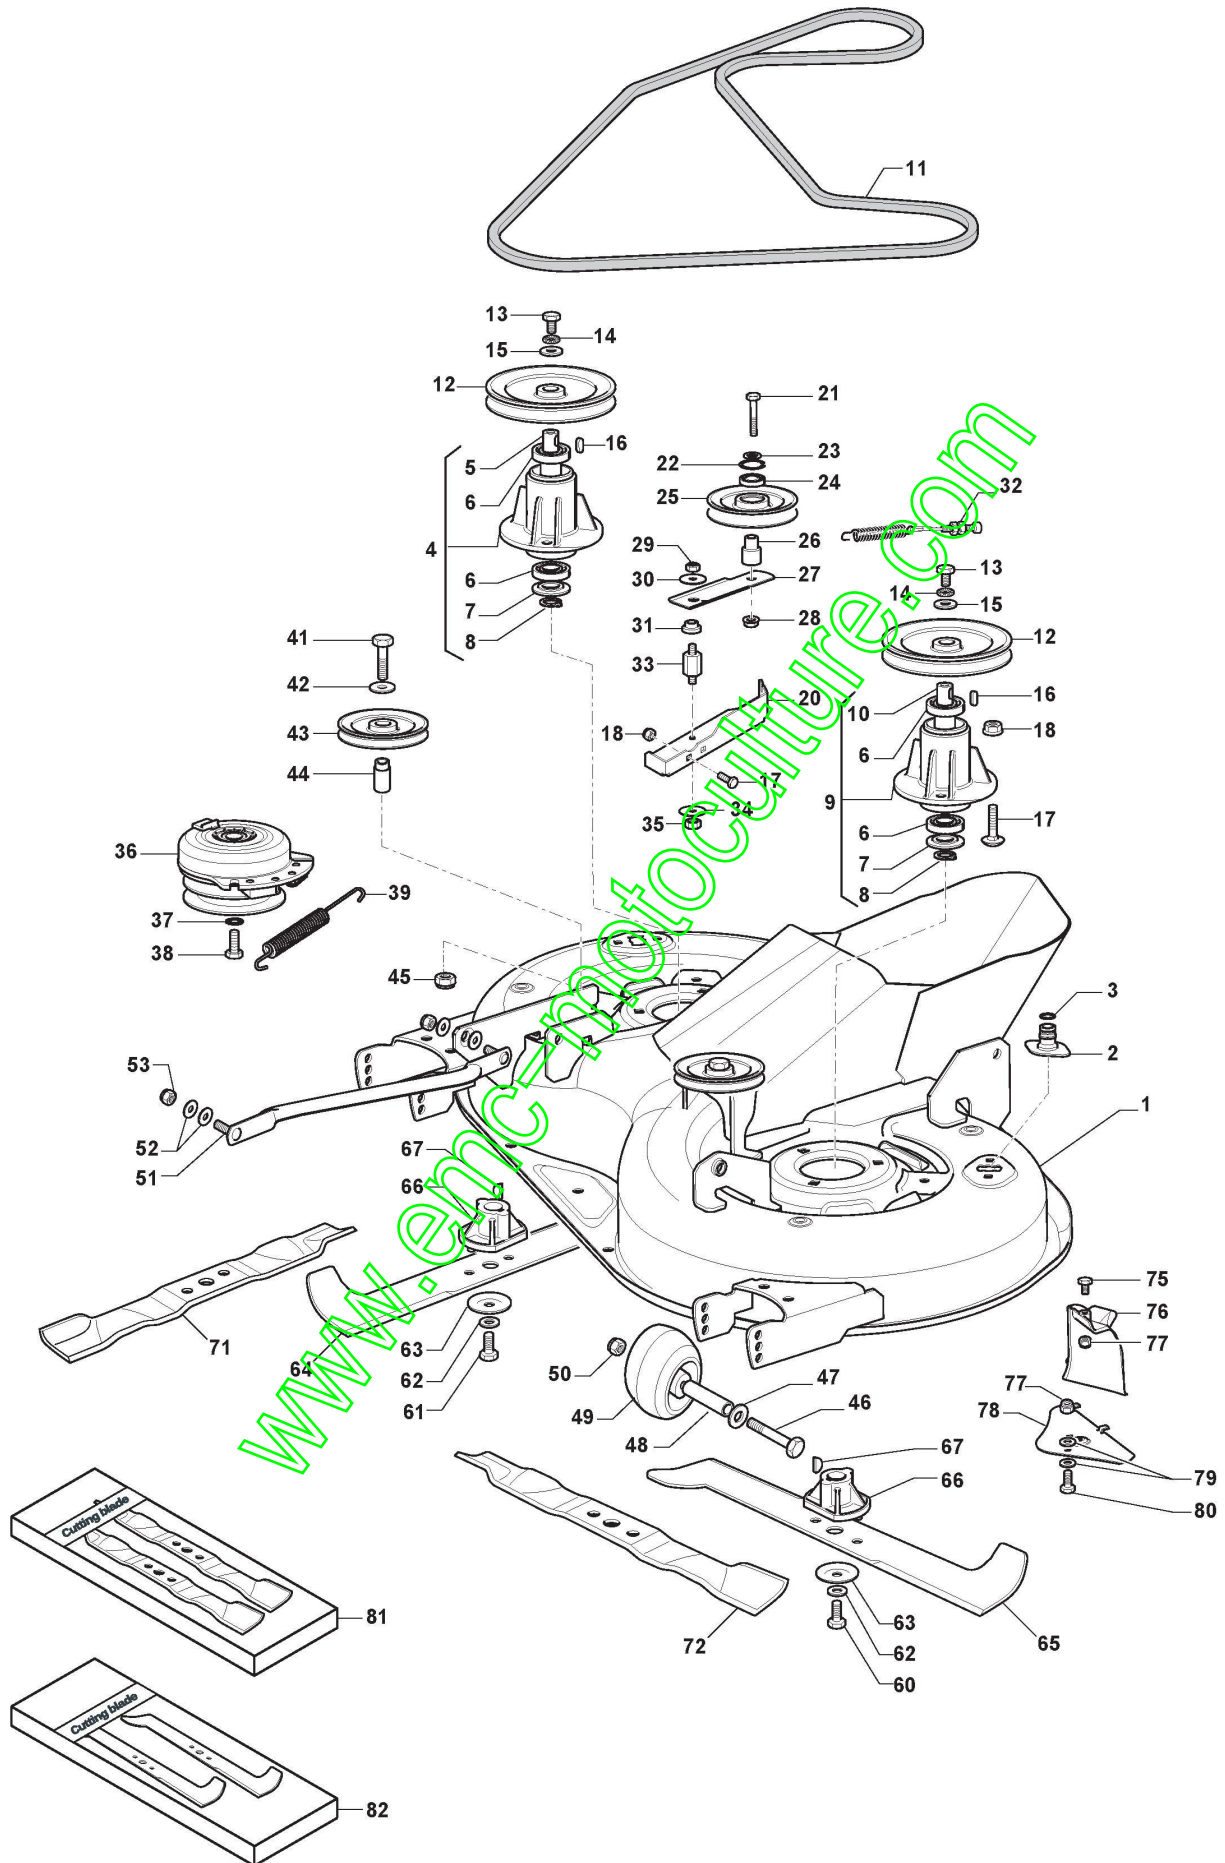

Plateau De Coupe avec Embrayage Electromagnétique

Plateau De Coupe avec Embrayage Electromagnétique

Réf. N°	Q.té :	Code article	Description	Articles	De	Jusqu'à
44	2	125160069/0	Entretoise			To S/N
44	2	125160082/0	Entretoise		S/N	00088193
44	2	125160110/0	Entretoise		From S/N	To S/N
45	2	112155000/0	Ecrou		19FA3RON	
46	2	112692100/0	Vis		000413	
47	2	112521350/0	Rondelle			
48	2	125160072/0	Entretoise			
49	2	182700005/0	Roulettes Antiscalp Ø 90			
50	2	112293201/0	Ecrou			
51	2	382000565/0	Tige Balancier			To
51	2	382000565/1	Tige Balancier		From	
52	8	325670008/1	Rondelle		01-Septem	ber-2016
53	4	112156602/0	Ecrou			
60	1	112735694/0	Vis			
61	1	112735695/1	Vis			
62	2	112523080/0	Rondelle			
63	2	122160400/0	Disque Elastique			
64	1	182004358/0	Lame Droit, Aillettee			
65	1	182004359/0	Lame Gauche, Aillettee			
66	2	1134-9159-01	Moyeu Lame	with STIGA Pack		
66	2	125463200/0	Moyeu Lame	without Pack		
67	2	112139100/0	Languette			
71	1	182004360/0	Lame Droit Mulching			
72	1	182004361/0	Lame Gauche Mulching			
75	3	112791213/1	Vis			
76	1	325140108/0	Deflecteur			
77	4	112154510/0	Ecrou			
78	1	325785418/0	Support			
79	4	112523040/0	Rondelle			
80	1	112790781/0	Vis			
81	1	1134-9221-01	Lames, Mulching	Stiga Packed into 182004360/0 + 182004361/0		
82	1	1134-9220-01	Lames, Aillettee	Stiga Packed into 182004358/0 + 182004359/0		

www.emc-motoculture.com