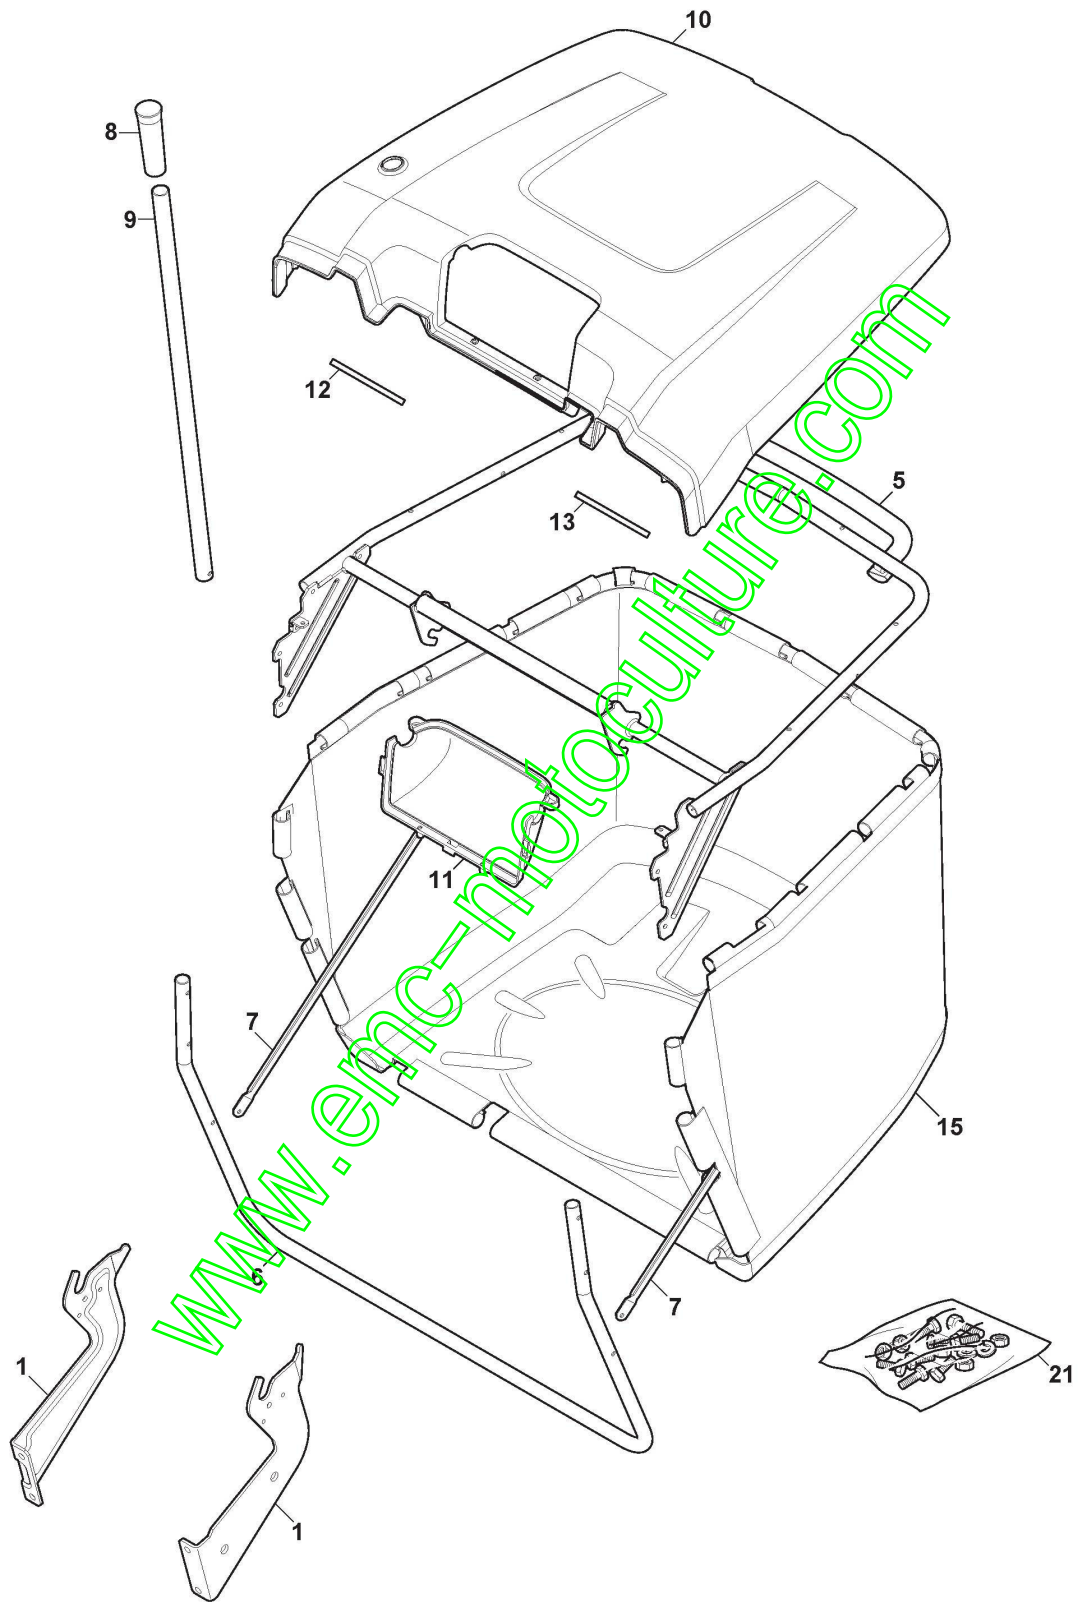

Bac

Réf. N°	Q.té :	Code article	Description	Articles	De	Jusqu'à
1	1	382785289/0	Ens. Support			
5	1	382800139/0	Chassis Superieur			
6	1	382800141/0	Chassis Avant			
7	2	325650149/0	Renforcement			
8	1	125394508/0	Poignée			
9	1	325869087/1	Tige			
10	1	325110439/1	Couvre-Bac Jaune			
11	1	325207195/0	Couvre-Poignee			
12	1	125270802/0	Garniture			
13	1	125270803/0	Garniture			
15	1	182105947/0	Bac	Black without Logo		
21	1	382180123/0	Dotation Visserie			

www.emc-motoculture.com