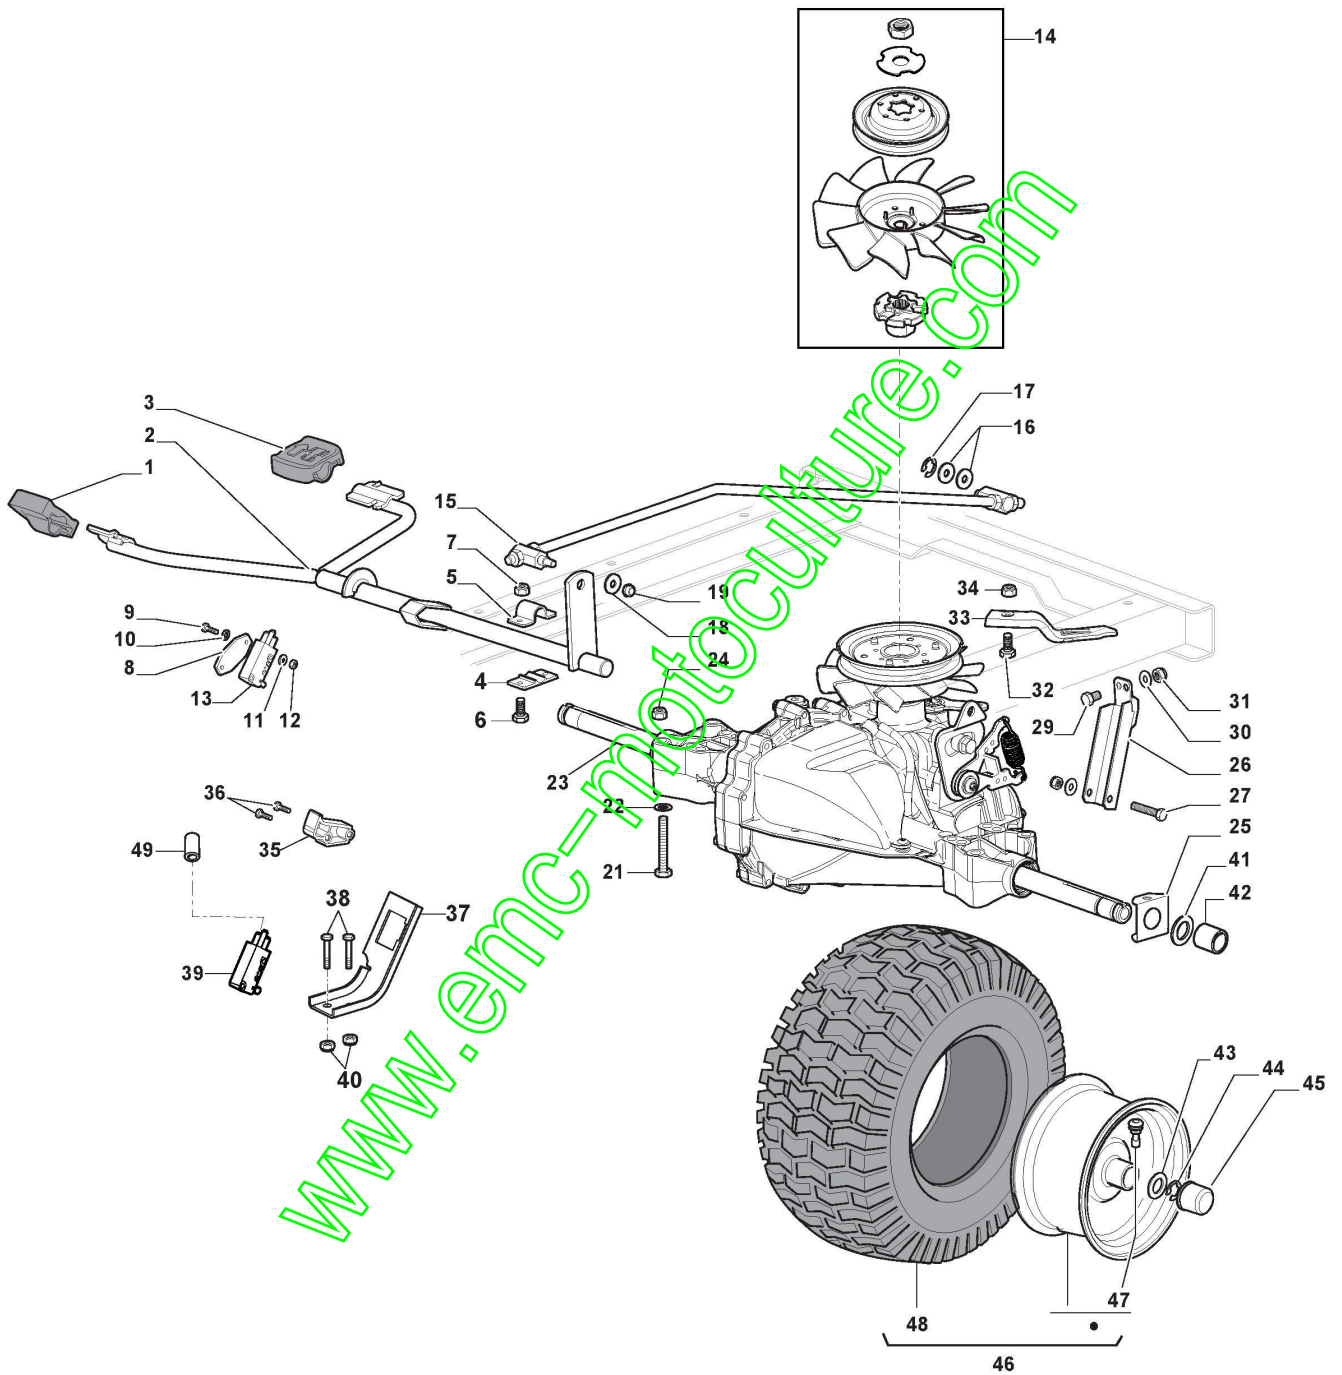

Transmission

Réf. N°	Q.té :	Code article	Description	Articles	De	Jusqu'à
1	1	325110274/0	Couvre Etrier Avant			
2	1	382000574/2	Getriebepedal			
3	1	325110331/0	Couvre Etrier Arriere			
4	2	325785350/0	Support			
5	2	325547231/0	Plaquette			To S/N 20JA3RON 000566
5	2	325547231/1	Plaquette		From S/N 20JA3RON	
6	4	112791213/1	Vis			
7	4	112154510/0	Ecrou			
8	1	327546019/0	Plaquette			
9	2	112735602/0	Vis			
10	2	112540020/0	Rondelle			
11	2	112581100/0	Grower			
12	2	112290791/0	Ecrou			
13	1	119410609/1LC	Microinterrupteur			
14	1	1139-2201-01	Kit, Ventilateur Poulie			
15	1	382000573/1	Tige			
16	2	325670011/0	Rondelle Antifriccion			
17	1	112000940/0	Anneau Benzing			
18	1	112523040/0	Rondelle			
19	1	112154510/0	Ecrou			
21	4	112691600/0	Vis			
22	4	112521350/0	Rondelle			
23	1	118400921/0	Axe Arriere (Hydro-Gear T2-Adbf-2X3C-1Rx1)			
24	4	112155000/0	Ecrou			
25	2	325670026/0	Rondelle			
26	1	325785349/1	Support			
27	1	112691700/0	Vis			
29	1	112792611/0	Vis			
30	2	112523060/0	Rondelle			
31	2	112155000/0	Ecrou			
32	1	112791213/1	Vis			
33	1	325318251/0	Levier			
34	1	112154510/0	Ecrou			
35	1	325060034/1	Came			
36	2	112735403/0	Vis			
37	1	325774573/0	Etrier			
38	2	112791400/0	Vis			
39	1	119410614/0	Microinterrupteur			To
39	1	119410623/0	Microinterrupteur		From 01-Septem ber-2019	
40	2	112154510/0	Ecrou			
41	2	125670005/2	Rondelle			
42	2	125160058/0	Entretoise			To
42	2	125160058/1	Entretoise		From 01-January- 2021	
43	6	125670005/2	Rondelle			
44	2	112001010/0	Anneau Benzing			
45	2	322110240/0	Couvre-Moyeu	Stiga Style		
46	2	382680083/0	Ens. Roue			
47	2	125950000/0	Vanne