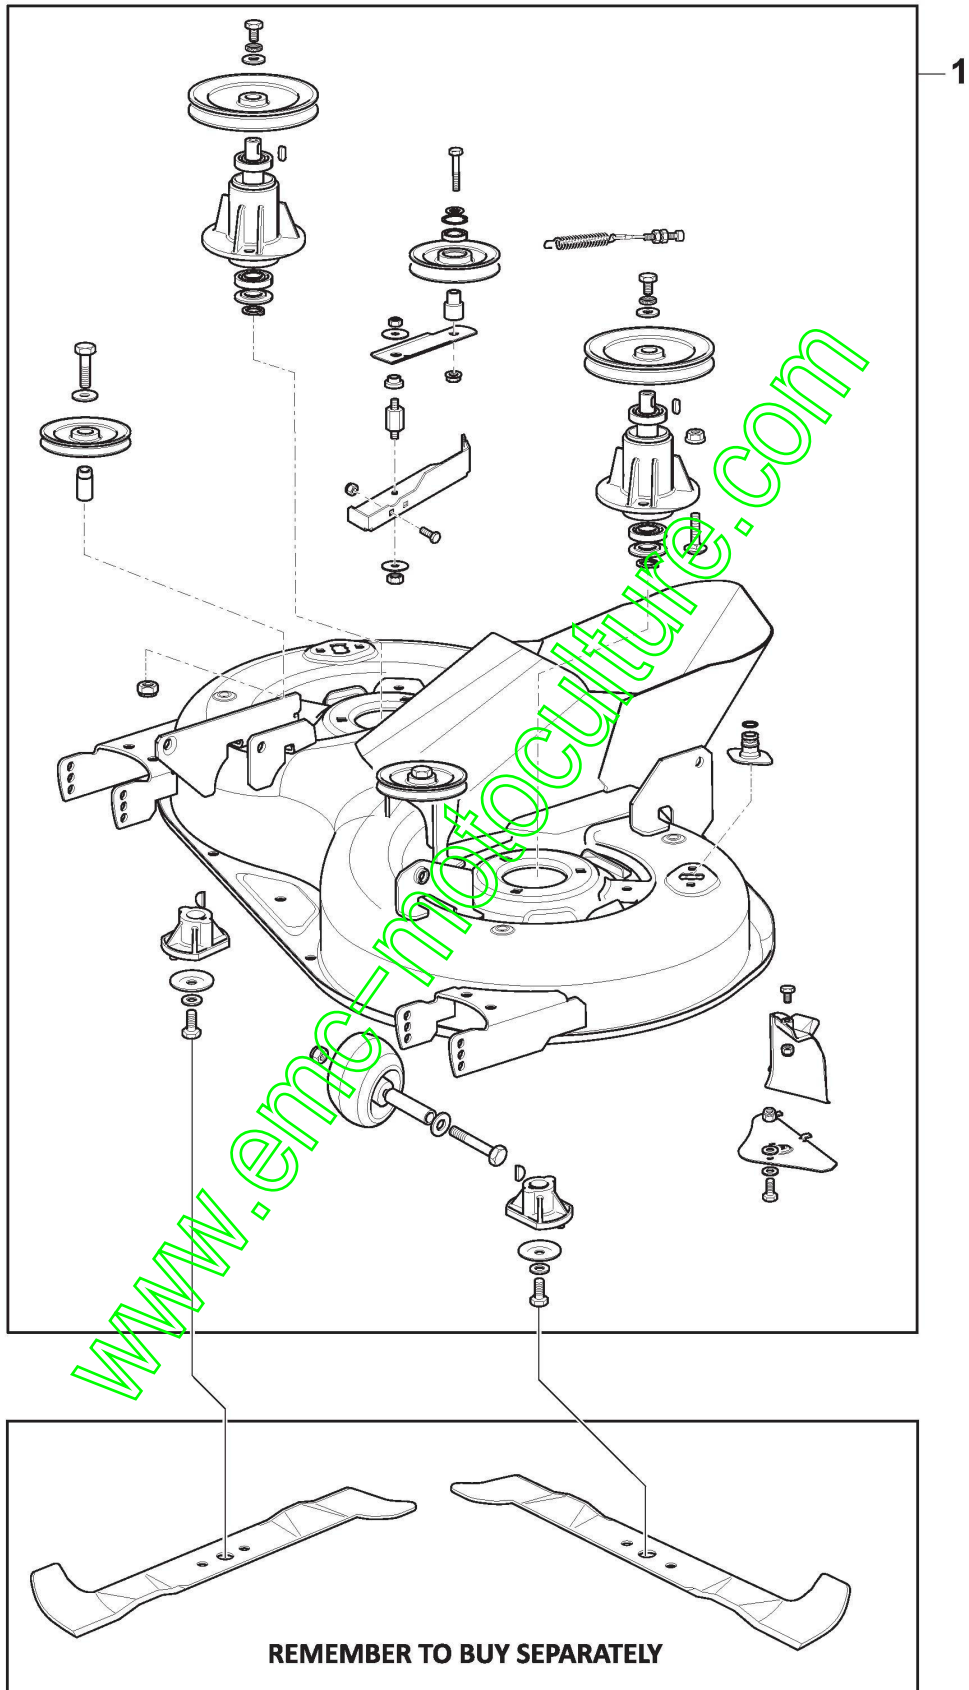

Plateau De Coupe avec Embrayage Electromagnétique

Réf. N°	Q.té :	Code article	Description	Articles	De	Jusqu'à
44	2	125160069/0	Entretoise			To S/N
44	2	125160082/0	Entretoise		S/N	00088193
44	2	125160110/0	Entretoise		From S/N	To S/N
45	2	112155000/0	Ecrou		19FA3RON	
46	2	112692100/0	Vis		000413	
47	2	112521350/0	Rondelle			
48	2	125160072/0	Entretoise			
49	2	182700005/0	Roulettes Antiscalp Ø 90			
50	2	112293201/0	Ecrou			
51	2	382000565/0	Tige Balancier			To
51	2	382000565/1	Tige Balancier		From	
52	8	325670008/1	Rondelle		01-Septem	ber-2016
53	4	112156602/0	Ecrou			
60	1	112735694/0	Vis			
61	1	112735695/1	Vis			
62	2	112523080/0	Rondelle			
63	2	122160400/0	Disque Elastique			
64	1	182004358/0	Lame Droit, Aillettee			
65	1	182004359/0	Lame Gauche, Aillettee			
66	2	1134-9159-01	Moyeu Lame	with STIGA Pack		
66	2	125463200/0	Moyeu Lame	without Pack		
67	2	112139100/0	Languette			
71	1	182004360/0	Lame Droit Mulching			
72	1	182004361/0	Lame Gauche Mulching			
75	3	112791213/1	Vis			
76	1	325140108/0	Deflecteur			
77	4	112154510/0	Ecrou			
78	1	325785418/0	Support			
79	4	112523040/0	Rondelle			
80	1	112790781/0	Vis			
81	1	1134-9221-01	Lames, Mulching	Stiga Packed into 182004360/0 + 182004361/0		
82	1	1134-9220-01	Lames, Aillettee	Stiga Packed into 182004358/0 + 182004359/0		

www.emc-motoculture.com