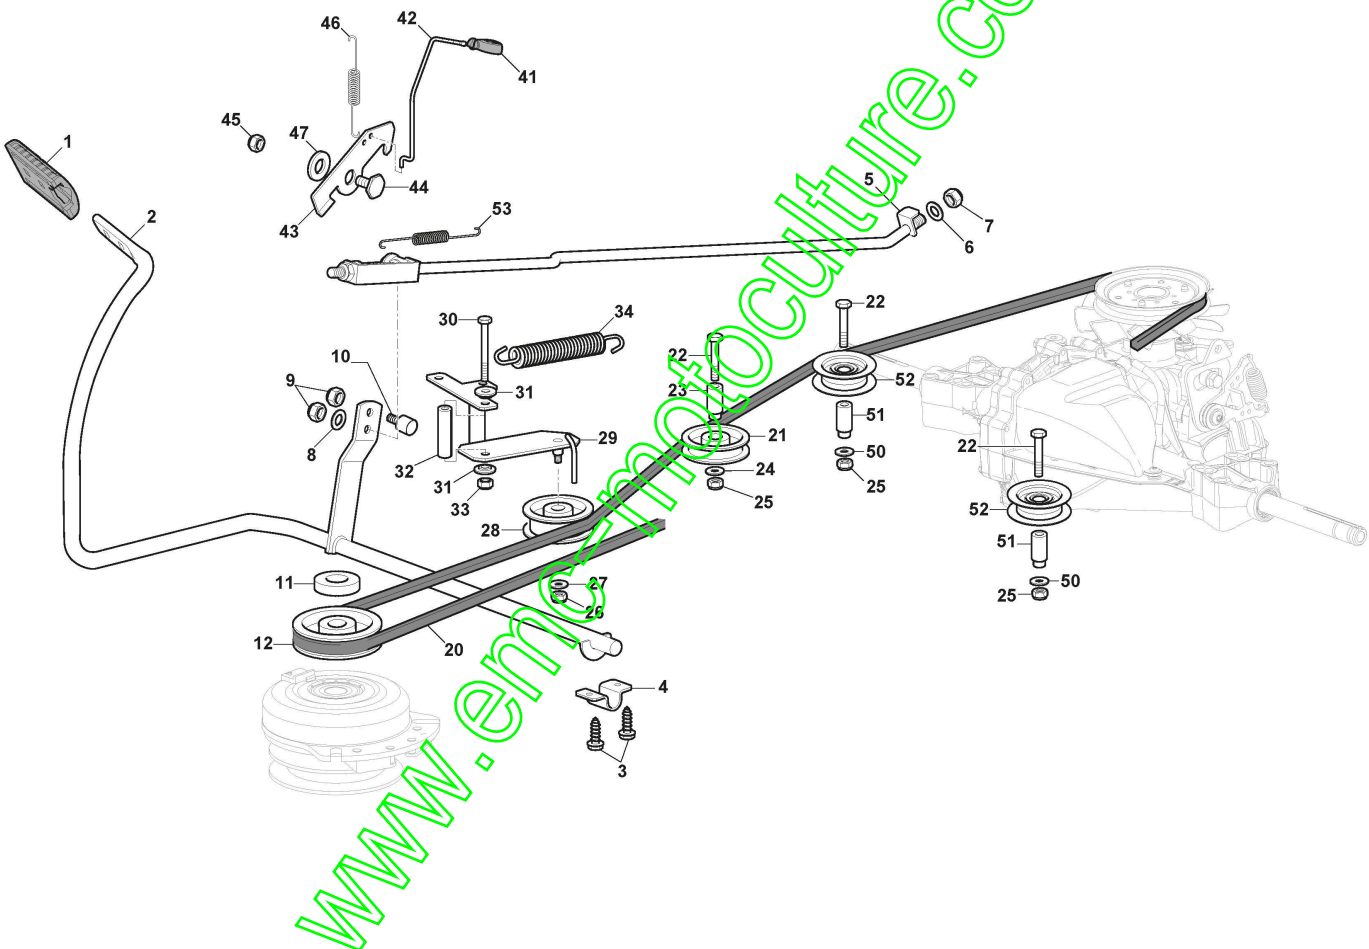

Commande Frein Et Boite De Vitesse

Réf. N°	Q.té :	Code article	Description	Articles	De	Jusqu'à
52	2	125601592/0	Poulie			To S/N
52	2	125601608/0	Poulie		From S/N	20AA3RON
53	1	125430269/1	Ressort			003891

www.emc-motoculture.com