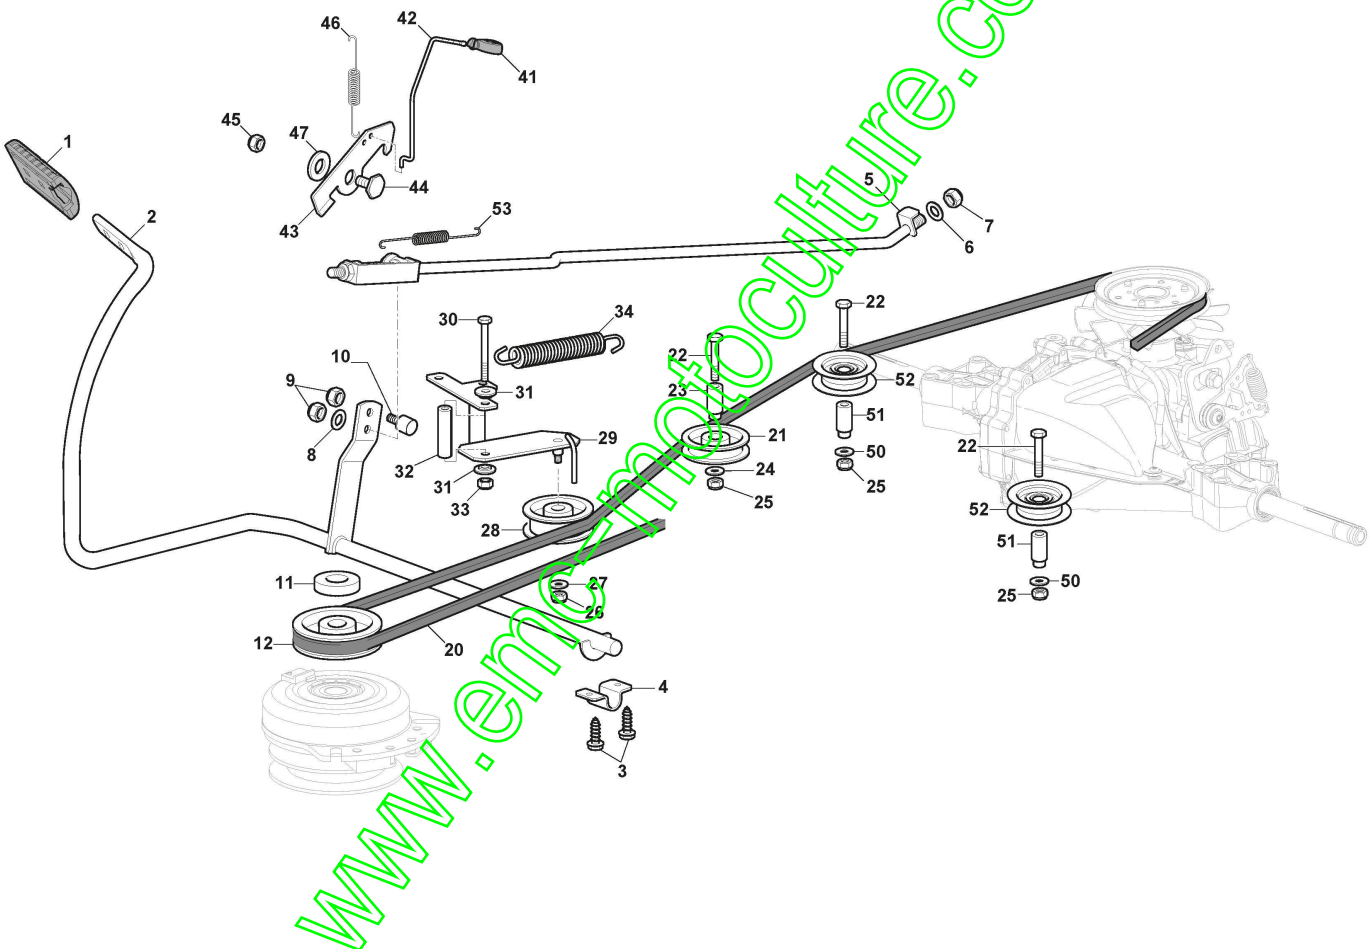

Commande Frein Et Boite De Vitesse

Réf. N°	Q.té :	Code article	Description	Articles	De	Jusqu'à
1	1	325110409/0	Couvre Etrier			
2	1	382000641/0	Pedal			To S/N
2	1	382000641/1	Pedal		From S/N 19FA3RON 000275	
3	4	112735599/0	Vis			
4	2	325547231/0	Plaquette			To S/N
4	2	325547231/1	Plaquette		From S/N 20JA3RON 000566	
5	1	382000636/0	Tige			
6	1	112521360/0	Rondelle			
7	1	112156602/0	Ecrou			
8	1	325670011/0	Rondelle Antifriccion			
9	2	112155000/0	Ecrou			
10	1	125510116/0	Pivot			To S/N
10	1	125510166/0	Pivot		From S/N 19DA3RON 003315	
11	1	125160021/0	Entretoise			
12	1	125601577/0	Poulie			
20	1	135062001/0	Courroie Trapézoïdale			To
20	1	135062020/1	Courroie Trapézoïdale		From	
21	1	125601555/0	Poulie		01-Septem ber-2014	To
21	1	325601599/0	Poulie		From	
22	3	112691400/0	Vis		01-Septem ber-2013	
23	1	125160051/0	Entretoise			To S/N
23	1	125160083/0	Entretoise		S/N	00088193
23	1	125160107/0	Entretoise		From S/N 19JA3RON 001862	To S/N
24	3	112523060/0	Rondelle			
25	3	112155000/0	Ecrou			
26	1	112155000/0	Ecrou			
27	1	112523060/0	Rondelle			
28	1	125601554/0	Poulie			
29	1	382318245/0	Levier			
30	1	112691600/0	Vis			
31	2	125038002/1	Douille			To
31	2	125038021/0	Douille		From	31-August- 2016
32	1	125160027/0	Entretoise			
33	1	112155000/0	Ecrou			
34	1	125430262/0	Ressort			
41	1	125394509/1	Poignée		From	
41	1	325394534/0	Poignée			To
42	1	125033083/0	Tige			31-August- 2013
42	1	125033113/0	Tige		From	
43	1	325253011/1	Accrochage		01-Septem ber-2013	
44	1	122524970/2	Pivot			To
44	1	122524970/3	Goupille		From	31-August- 2014
45	1	112155000/0	Ecrou			
46	1	125430213/0	Ressort			
47	1	112523060/0	Rondelle			
50	2	112521350/0	Rondelle			
51	2	125160068/0	Entretoise			To S/N
51	2	125160111/0	Entretoise		From S/N 19FA3RON	000496