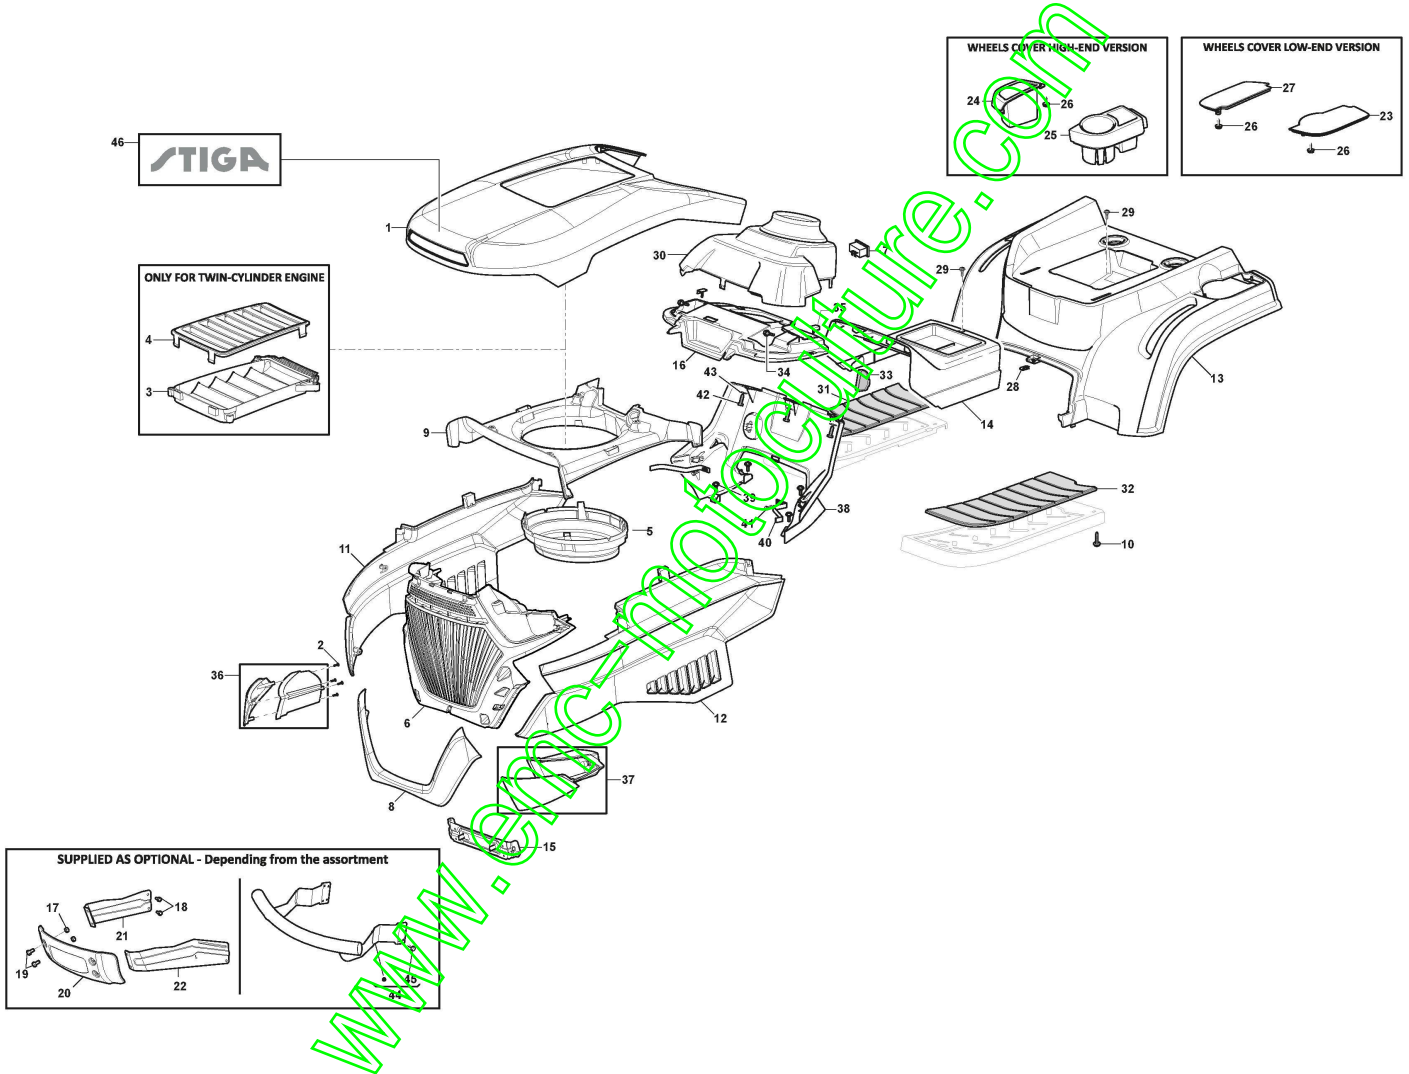

Carrosserie

Réf. N°	Q.té :	Code article	Description	Articles	De	Jusqu'à
1	1	325077005/0	Capot Superieure Jaune	Yellow without Air Intake		
2	2	112728691/0	Vis			
3	1	325263313/0	Grille D'Aspiration	Only for Twin Cylinder Engine		
4	1	325263314/0	Grille D'Aspiration	Only for Twin Cylinder Engine		
5	1	325108108/0	Convoyeur	For B&S Engine and ST. Single Cylinder Engine - Not for B&S 7200		
6	1	325076997/0	Capot avant			
7	1	9400-0384-01	Hour Counter	If foreseen		
8	1	325076998/0	Capot Avant	Grey NCS S8000-N		
9	1	325108109/0	Grille D'Aspiration	Grey NCS S8000-N		
10	4	112735406/0	Vis			
11	1	325207283/0	Couvre Cote Droite Capot Gris	Grey NCS S8000-N		
12	1	325207284/0	Couvre Cote Gauche Capot Gris	Grey NCS S8000-N		
13	1	325110438/1	Couvre Roues Jaune	Yellow		
14	1	325110463/0	Couvre Central Gris	Grey NCS S8000-N		
15	1	325785551/0	Support Capot			
16	1	325120259/2	Console			
17	4	112155000/0	Ecrou			
18	4	112735599/0	Vis			
19	4	112792611/0	Vis			
20	1	382263501/0	Bumper			
21	1	382785255/0	Support Droit			
22	1	382785257/0	Support Gauche			
23	1	325207197/0	Couvercle			
24	1	325207198/0	Couvercle			
25	1	325207199/0	Couvercle			
26	4	112735403/0	Vis			
27	1	325207196/0	Couvercle			
28	1	112437506/0	Plaquette			
29	3	125943010/0	Vis			
30	1	325120288/0	Console			
31	1	325110384/0	Couvre Marchepied Droit	As Optional - Not present on all assortment		
32	1	325110385/0	Couvre Marchepied Gauche	As Optional - Not present on all assortment		
33	1	325207191/0	Plaquette	Not needed for Hydro Model		
34	2	125943010/0	Vis			
35	2	325260003/0	Caoutchouc			
36	1	382185514/0	Panneau Phares Droite	For LED Version		
36	1	382185516/0	Panneau Phares Droite	For LAMP Version		
37	1	382185515/0	Panneau Phares Gauche	For LED Version		
37	1	382185517/0	Panneau Phares Gauche	For LAMP Version		
38	1	325785298/0	Support Tableau Comm.			
39	4	125943010/0	Vis			
40	2	325270325/0	Guide			
41	6	112735599/0	Vis			
42	3	112735406/0	Vis			
43	3	112523040/0	Rondelle			
44	1	382869037/0	Protection Silencieux