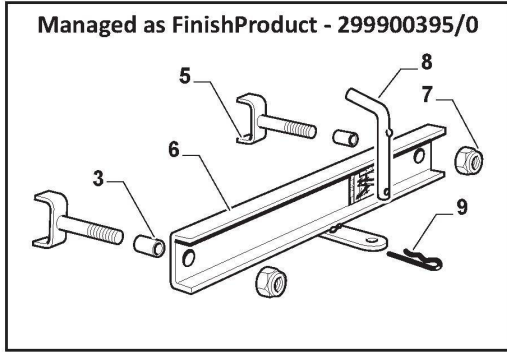

Accessoires Sur Demande

Réf. N°	Q.té :	Code article	Description	Articles	De	Jusqu'à
1	1	382869038/0	Protection Silencieux			
2	4	112735599/0	Vis			
3	2	125160074/0	Entretoise			To S/N 19JA3RON 001409
3	2	125160108/0	Entretoise		From S/N 19JA3RON	
5	2	382650211/0	Renforcement			
6	1	382033119/0	Barre De Trainage	Available on 299900395/0		
7	2	112155000/0	Ecrou			
8	1	125510021/1	Pivot			
9	1	124487999/0	Goupille			
10	1	122170600/0	Entretoise			
11	1	112792099/0	Vis			
12	3	112292102/0	Ecrou			
13	2	327546015/2	Plaquette			
14	1	112791400/0	Vis			
15	1	325140104/0	Deflecteur			To 31-August- 2013
15	1	325140104/1	Deflecteur		From 01-Septem- 2017	
16	1	325394021/0	Guidon			
17	1	125510077/0	Pivot			
18	1	125430245/0	Ressort			
19	1	325547320/0	Plaque			
20	1	112735403/0	Vis			
21	1	325280000/1	Branche			
22	1	125840011/1	Tirant			
23	2	125253004/0	Crochet Fixage Kit Mulching			
24	2	118566112/0	Bouchon Tube Guidon			
25	1	325600093/0	Protection Sortie			To 01-Septem- 2017
25	1	325600093/1	Protection Sortie		From 01-Septem- ber-2017	
26	1	382869044/0	Support			
27	2	125510022/1	Pivot			
28	2	124487998/0	Goupille			
29	2	112689515/0	Vis			
30	2	112154510/0	Ecrou			
31	1	124487999/0	Goupille			
32	1	382180028/0	Dotation Visserie			

www.emc-motoculture.com