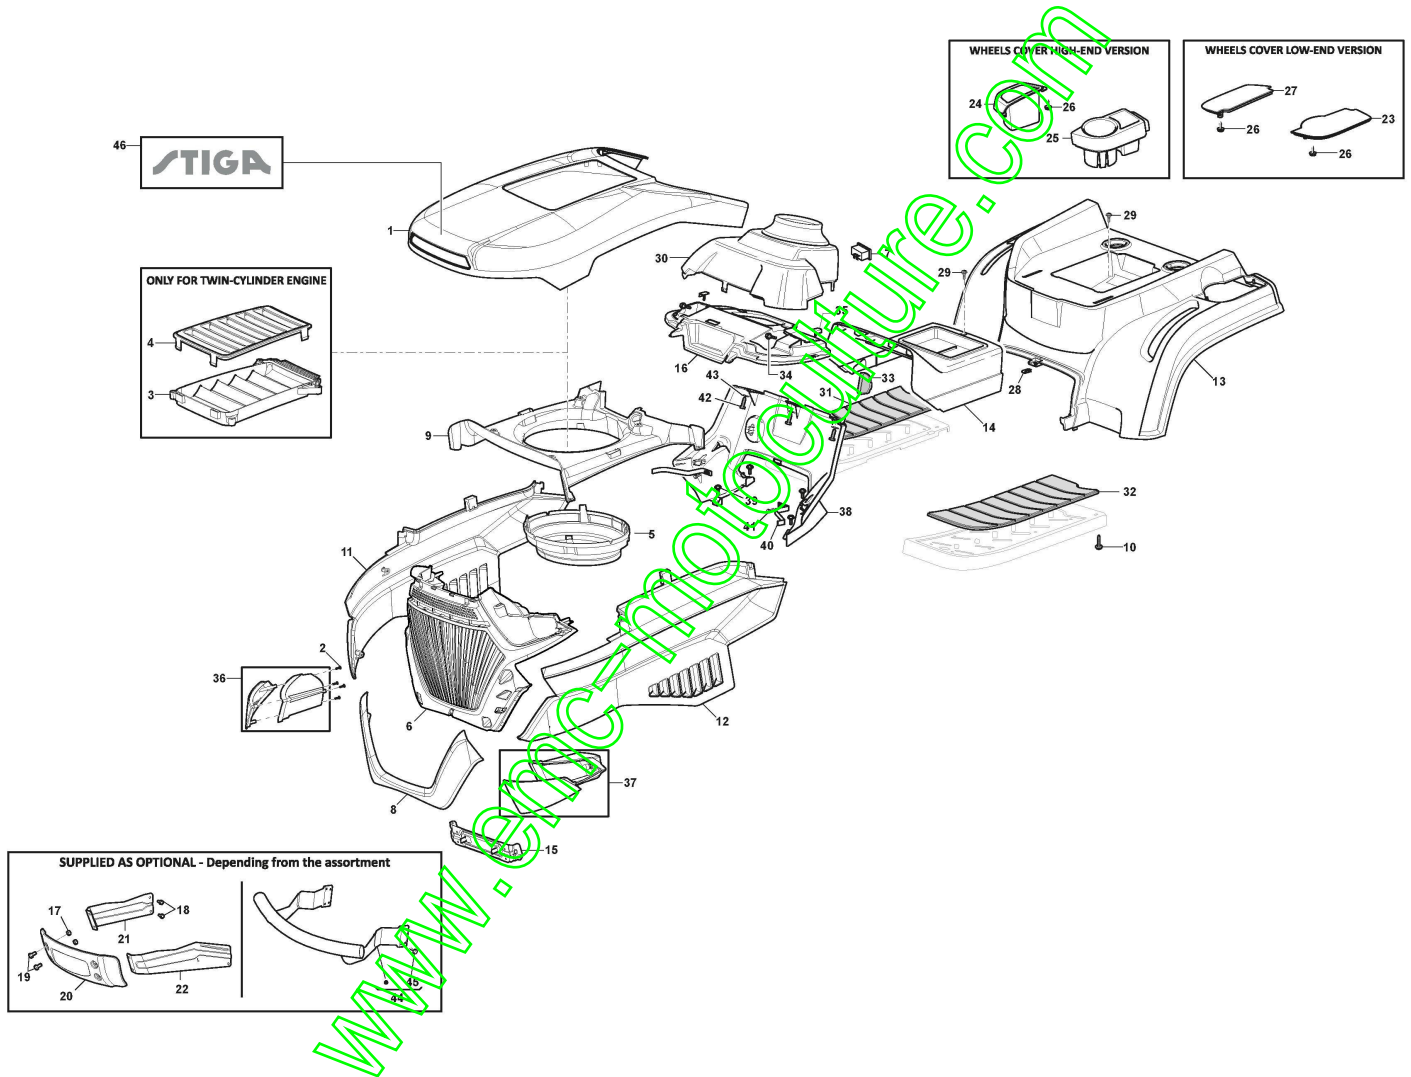

Carrosserie

Réf. N°	Q.té :	Code article	Description	Articles	De	Jusqu'à
45	4	112735599/0	Vis			
46	1	114367495/1	Etiquette STIGA logo			

www.emc-motoculture.com