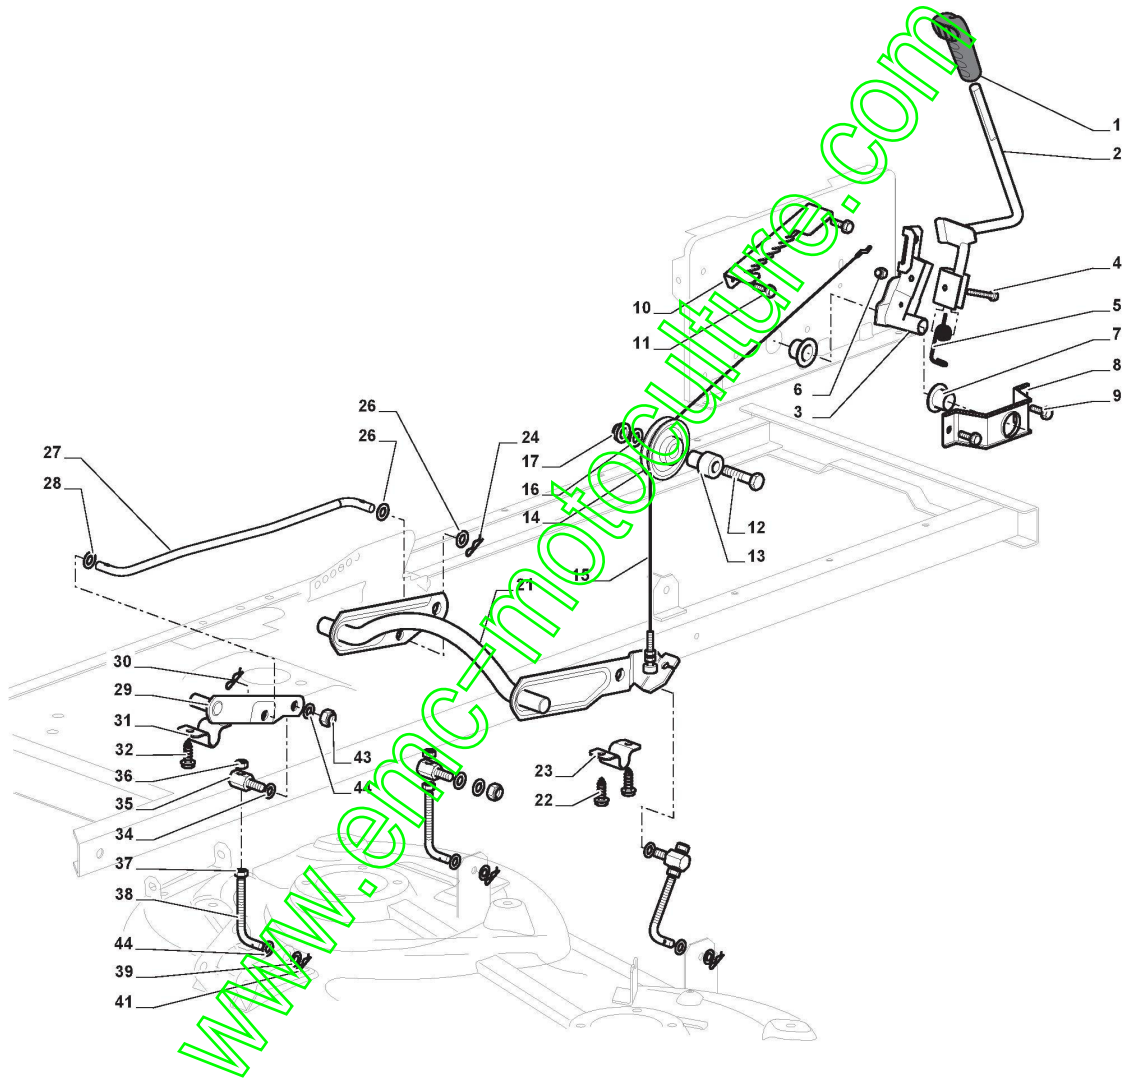

## Transmission

Réf. N°	Q.té :	Code article	Description	Articles	De	Jusqu'à
1	1	325110274/0	Couvre Etrier Avant			
2	1	382000574/2	Getriebepedal			
3	1	325110331/0	Couvre Etrier Arriere			
4	2	325785350/0	Support			
5	2	325547231/0	Plaquette			To S/N 20JA3RON 000566
5	2	325547231/1	Plaquette		From S/N 20JA3RON	
6	4	112791213/1	Vis			
7	4	112154510/0	Ecrou			
8	1	327546019/0	Plaquette			
9	2	112735602/0	Vis			
10	2	112540020/0	Rondelle			
11	2	112581100/0	Grower			
12	2	112290791/0	Ecrou			
13	1	119410609/1LC	Microinterrupteur			
14	1	1139-2201-01	Kit, Ventilateur Poulie			
15	1	382000573/1	Tige			
16	2	325670011/0	Rondelle Antifriccion			
17	1	112000940/0	Anneau Benzing			
18	1	112523040/0	Rondelle			
19	1	112154510/0	Ecrou			
21	4	112691600/0	Vis			
22	4	112521350/0	Rondelle			
23	1	118400921/0	Axe Arriere (Hydro-Gear T2-Adbf-2X3C-1Rx1)			
24	4	112155000/0	Ecrou			
25	2	325670026/0	Rondelle			
26	1	325785349/1	Support			
27	1	112691700/0	Vis			
29	1	112792611/0	Vis			
30	2	112523060/0	Rondelle			
31	2	112155000/0	Ecrou			
32	1	112791213/1	Vis			
33	1	325318251/0	Levier			
34	1	112154510/0	Ecrou			
35	1	325060034/1	Came			
36	2	112735403/0	Vis			
37	1	325774573/0	Etrier			
38	2	112791400/0	Vis			
39	1	119410614/0	Microinterrupteur			To
39	1	119410623/0	Microinterrupteur		From 01-Septem ber-2019	
40	2	112154510/0	Ecrou			
41	2	125670005/2	Rondelle			
42	2	125160058/0	Entretoise			To
42	2	125160058/1	Entretoise		From 01-January- 2021	
43	6	125670005/2	Rondelle			
44	2	112001010/0	Anneau Benzing			
45	2	322110240/0	Couvre-Moyeu	Stiga Style		
46	2	382680083/0	Ens. Roue			
47	2	125950000/0	Vanne			

## Transmission

Réf. N°	Q.té :	Code article	Description	Articles	De	Jusqu'à
48	2	125590022/0	Pneu 18x8.50-8 P519 WANDA			
49	2	118203851/0	Capot			

[www.emc-motoculture.com](http://www.emc-motoculture.com)