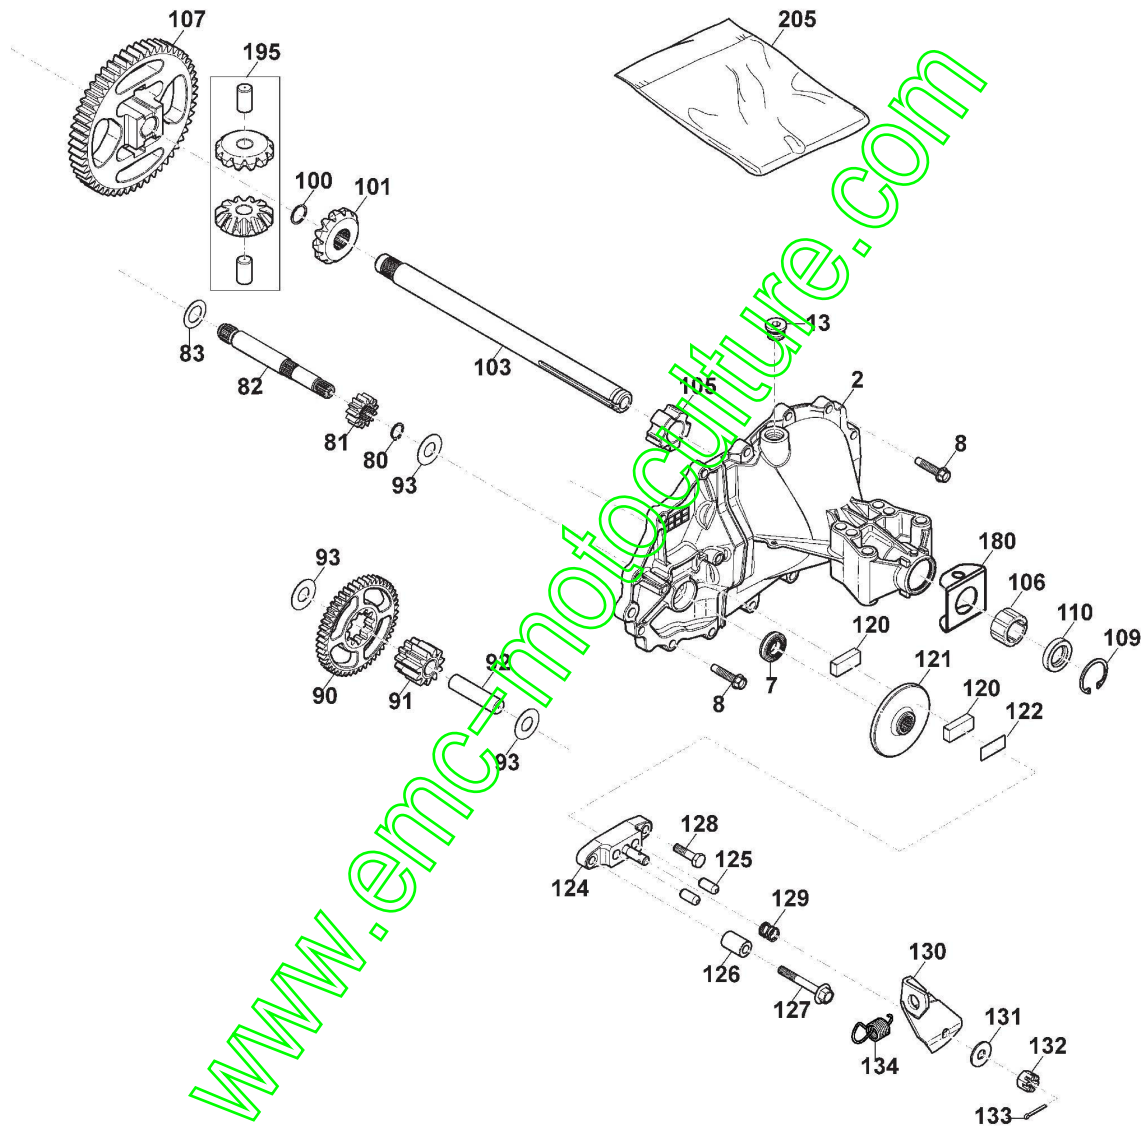

Groupe Transmission, Hydro-Gear T2-ADBF-2X3C-1RX1

Réf. N°	Q.té :	Code article	Description	Articles	De	Jusqu'à
2	1	118870121/0	Carter Latérale			
7	1	118870111/0	Garniture			
8	14	1139-2042-01	Vis			
13	1	1139-2010-01	Plug			
80	1	118870070/0	Anneau Ressort			
81	1	118870094/0	Engrenage			
82	1	118870095/0	Arbre			
83	1	118870096/0	Rondelle			
90	1	118870097/0	Engrenage			
91	1	118870098/0	Engrenage			
92	1	118870099/0	Pivot			
93	3	1139-2016-01	Rondelle			
103	1	118870114/0	Arbre			
107	1	118870100/0	Engrenage			
120	2	118870066/0	Tapis de frein			
121	1	118870101/0	Frein			
122	1	118870067/0	Support, Tapis de frein			
124	1	118870119/0	Etrier de Frein			
125	2	118870069/0	Pivot			
126	1	118870062/0	Entretoise			
127	1	118870077/0	Vis			
128	1	118870071/0	Boulon			
129	1	118870076/0	Ressort			
130	1	118870088/0	Levier De Frein			
131	1	1139-2011-01	Rondelle			
132	1	118870068/0	Ecrou			
133	1	118870065/0	Pivot			
134	1	118870078/0	Ressort			
195	1	118870126/0	Kit-Engrenage + Pivot			
205	1	118870124/0	Kit-Garniture			

www.emc-motoculture.com