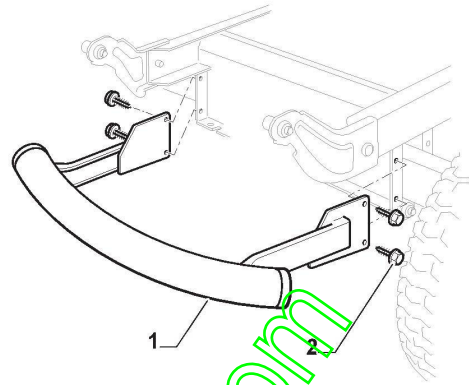

Accessoires Sur Demande

Réf. N°	Q.té :	Code article	Description	Articles	De	Jusqu'à
1	1	382869038/0	Protection Silencieux			
2	4	112735599/0	Vis			
3	2	125160074/0	Entretoise			To S/N 19JA3RON 001409
3	2	125160108/0	Entretoise		From S/N 19JA3RON	
5	2	382650211/0	Renforcement			
6	1	382033119/0	Barre De Trainage	Available on 299900395/0		
7	2	112155000/0	Ecrou			
8	1	125510021/1	Pivot			
9	1	124487999/0	Goupille			
10	1	122170600/0	Entretoise			
11	1	112792099/0	Vis			
12	3	112292102/0	Ecrou			
13	2	327546015/2	Plaquette			
14	1	112791400/0	Vis			
15	1	325140104/0	Deflecteur			To 31-August- 2013
15	1	325140104/1	Deflecteur		From 01-Septem- 2017	
16	1	325394021/0	Guidon			
17	1	125510077/0	Pivot			
18	1	125430245/0	Ressort			
19	1	325547320/0	Plaque			
20	1	112735403/0	Vis			
21	1	325280000/1	Branche			
22	1	125840011/1	Tirant			
23	2	125253004/0	Crochet Fixage Kit Mulching			
24	2	118566112/0	Bouchon Tube Guidon			
25	1	325600093/0	Protection Sortie			To 01-Septem- 2017
25	1	325600093/1	Protection Sortie		From 01-Septem- ber-2017	
26	1	382869044/0	Support			
27	2	125510022/1	Pivot			
28	2	124487998/0	Goupille			
29	2	112689515/0	Vis			
30	2	112154510/0	Ecrou			
31	1	124487999/0	Goupille			
32	1	382180028/0	Dotation Visserie			

www.emc-motoculture.com