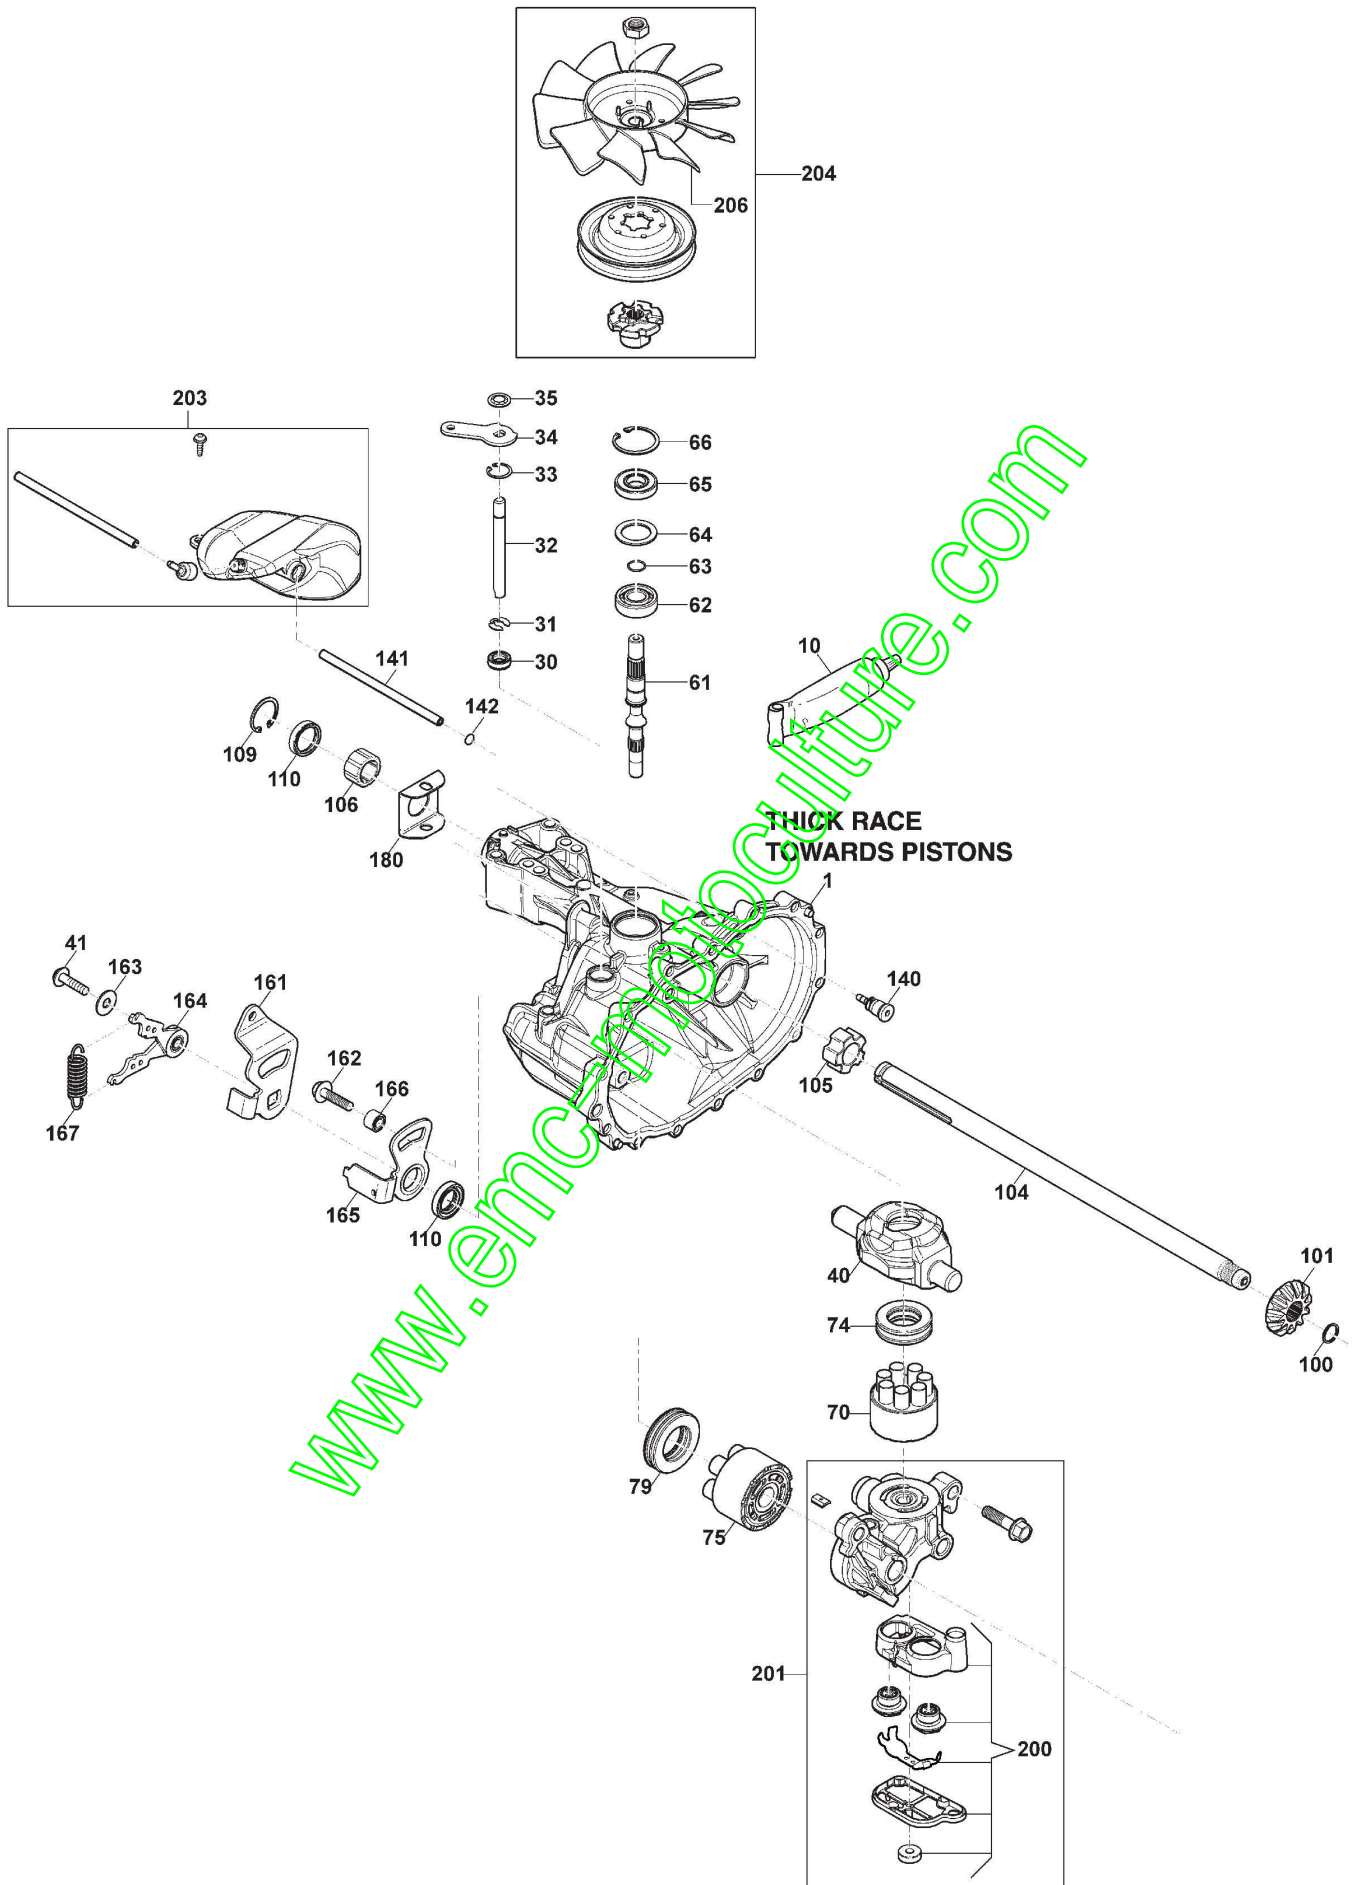

Groupe Transmission, Hydro-Gear T2-ADBF-2X3C-1RX1

Réf. N°	Q.té :	Code article	Description	Articles	De	Jusqu'à
1	1	118870120/0	Carter Principal			
10	1	1139-2022-01	Sealant			
30	1	118870079/0	Garniture			
31	1	118870081/0	Anneau Ressort			
32	1	1139-2203-01	Tige			
33	1	118870080/0	Anneau Ressort			
34	1	118870091/0	Levier			
35	1	118870082/0	Anneau Ressort			
40	1	118870090/0	Plateau Oscillant			
41	1	118870083/0	Vis			
61	1	118870092/0	Arbre			
62	1	1139-2001-01	Roulement À Billes			
63	1	1139-2003-01	Wire Retaining Ring			
64	1	1139-2004-01	Entretoise			
65	1	1139-2000-01	Lip Seal			
66	1	1139-2002-01	Anneau Ressort			
70	1	118870125/0	Ens. de bloc de pompe			
74	1	118870093/0	Roulement			
75	1	1139-2063-01	Cylinder Block			
79	1	1139-2021-01	Thrust Bearing			
100	2	118870072/0	Anneau Ressort			
101	2	118870063/0	Engrenage			
104	1	118870113/0	Arbre			
105	2	118870086/0	Douille			
106	2	118870085/0	Douille			
109	2	118870084/0	Anneau Ressort			
110	3	1139-2204-01	Arbre			
140	1	1139-2038-01	Fitting			
141	1	118870102/0	Tube			
142	1	1139-2075-01	O-Ring			
161	1	118870103/0	Levier			
162	1	1139-2026-01	Boulon			
163	1	1139-2011-01	Rondelle			
164	1	118870107/0	Ens. Levier			
165	1	118870108/0	Levier			
166	1	118870104/0	Douille			
167	1	118870089/0	Ressort			
180	2	118870112/0	Plaquette			
200	1	118870123/0	Kit-Filtre			
201	1	118870127/0	Kit-Section centre			
203	1	118870122/0	Kit-Vase d'expansion			
204	1	1139-2201-01	Kit, Ventilateur Poulie			
206	1	118870129/0	Ventilateur