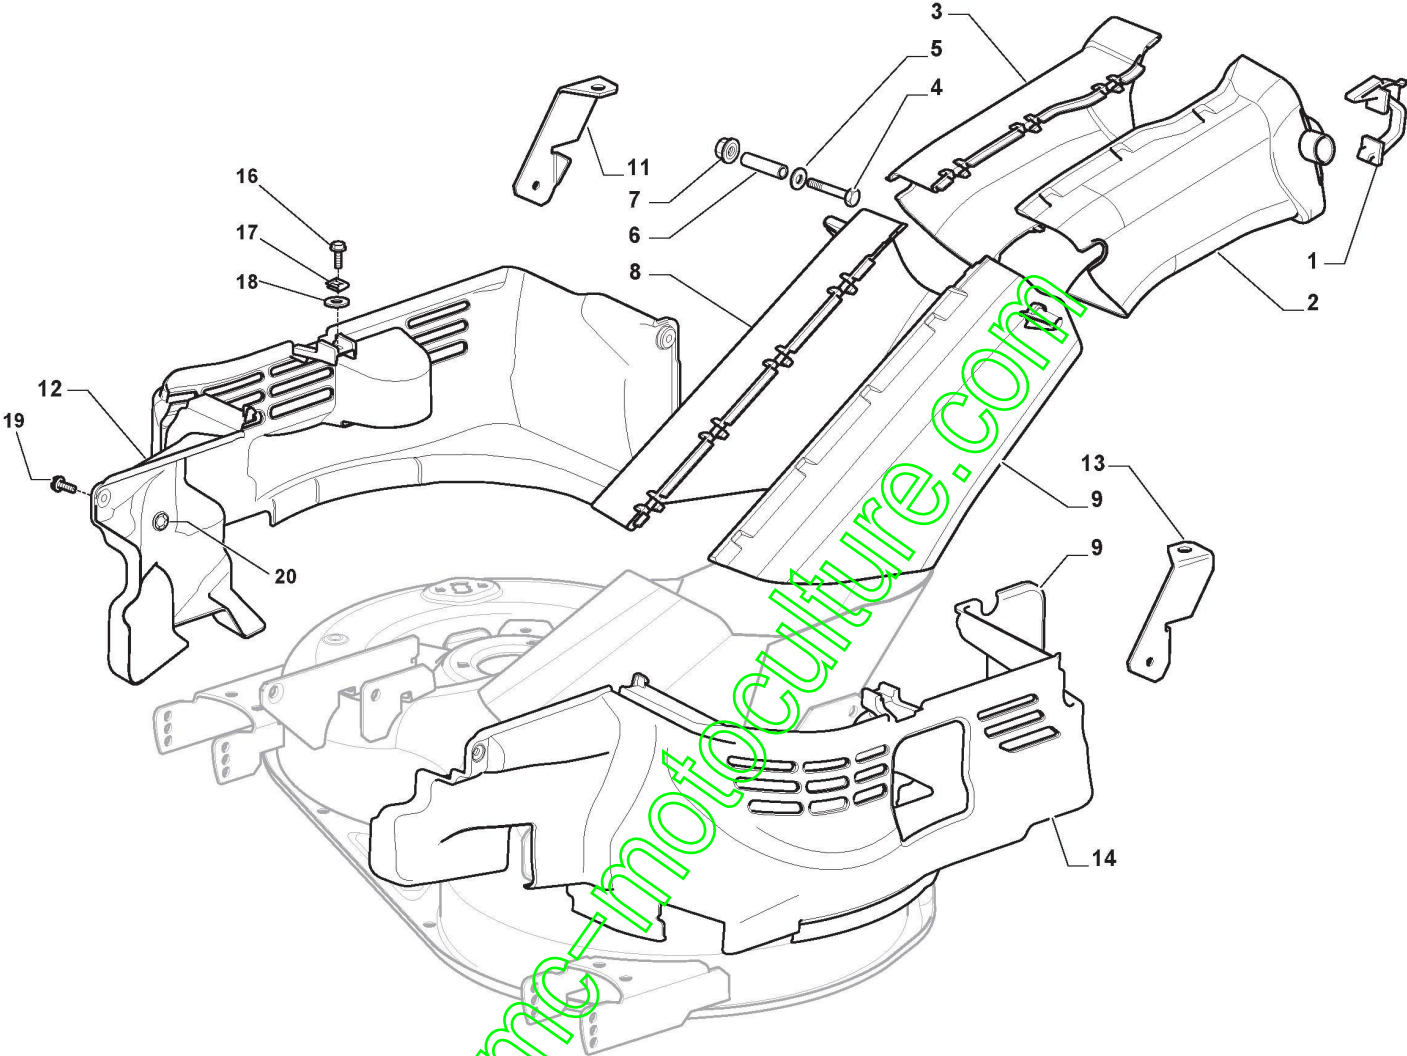

Protections Courroie

Réf. N°	Q.té :	Code article	Description	Articles	De	Jusqu'à
1	2	325774499/0	Etrier			
2	1	325108057/0	Convoyeur			
3	1	325108056/0	Convoyeur			
4	2	112792425/0	Vis			
5	2	112521340/0	Rondelle			
6	2	125160071/0	Entretoise			To S/N
6	2	125160109/0	Entretoise		From S/N 19FA3RON 000413	19FA3RON
7	2	112154510/0	Ecrou			
8	1	325108064/0	Convoyeur			
9	1	325108065/0	Convoyeur			
11	1	325774527/0	Etrier			
12	1	325060168/0	Carter			
13	1	325774529/0	Etrier			
14	1	325060169/0	Carter			
16	2	112789008/0	Vis			
17	2	112437503/0	Plaquette			
18	2	112523020/0	Rondelle			
19	4	125943011/0	Vis			
20	4	112604899/0	Fixateur A Couronne			

www.emc-motoculture.com