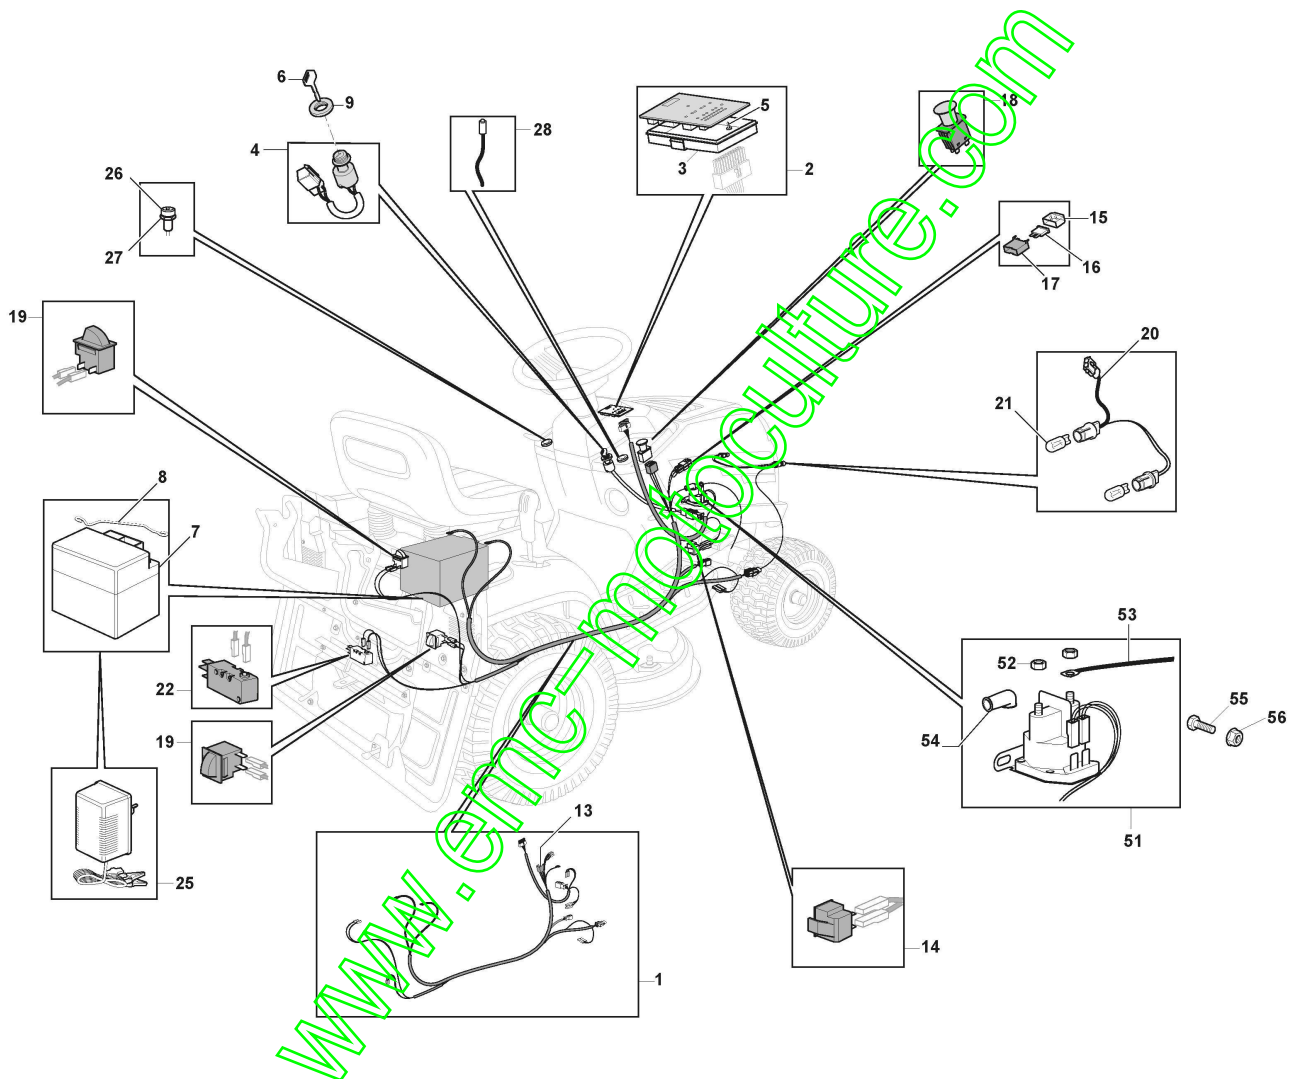

Parties Electriques

Réf. N°	Q.té :	Code article	Description	Articles	De	Jusqu'à
1	1	182040199/1	Ens. Cablages			
2	1	382722444/1	Carte Electronique	LS marked		
3	1	325600090/1	Protection De Carte			
4	1	118450075/1	Interrupteur Demarrage			
5	3	112727810/0	Vis			
6	1	118210023/0	Clef A Demarrage			
7	1	118120007/0	Batterie			
8	1	125430265/1	Ressort			
9	1	118400863/0	Manchon Expansible			
13	1	133567000/0	Relais	Only for Honda Engines		
14	1	119410623/0	Microinterrupteur			
15	2	133215000/0	Couvercle			
16	2	133340036/0	Fusible 25 A	25A		
16	2	133340040/0	Fusible 10 A	10A		
17	2	133500007/0	Tableau De Fusible			
18	1	118450073/0	Interrupteur Embrajage	Yellow		
18	1	118450074/0	Interrupteur Embrajage	Red		
19	2	119410622/1	Microinterrupteur			
20	1	182040186/0	Cables	for Lamp Version		
20	1	182040191/0	Ens. Cablages	for LED Version		
21	2	118459100/0	Ampoule De Phares	NOT for models with LED Light		
22	1	119410605/1	Microinterrupteur			
25	1	182180090/0	Chargeur De Batteries 12V 1A - CE Plugg	CE Plug		
25	1	182180091/0	Chargeur De Batteries 12V 1A - UK Plugg	BS Plug		
26	1	325605003/0	Bouton D'Entrée Inverse			
27	2	325256250/0	Embout			
28	1	182040174/0	Cablages	LED cable for alarm on dashboard		
51	1	118736112/0	Solenoid			
52	2	112361005/0	Ecrou			
53	1	125065002/0	Cable			
54	1	118564864/1	Capuchon			
55	1	112790781/0	Vis			
56	2	112154510/0	Ecrou