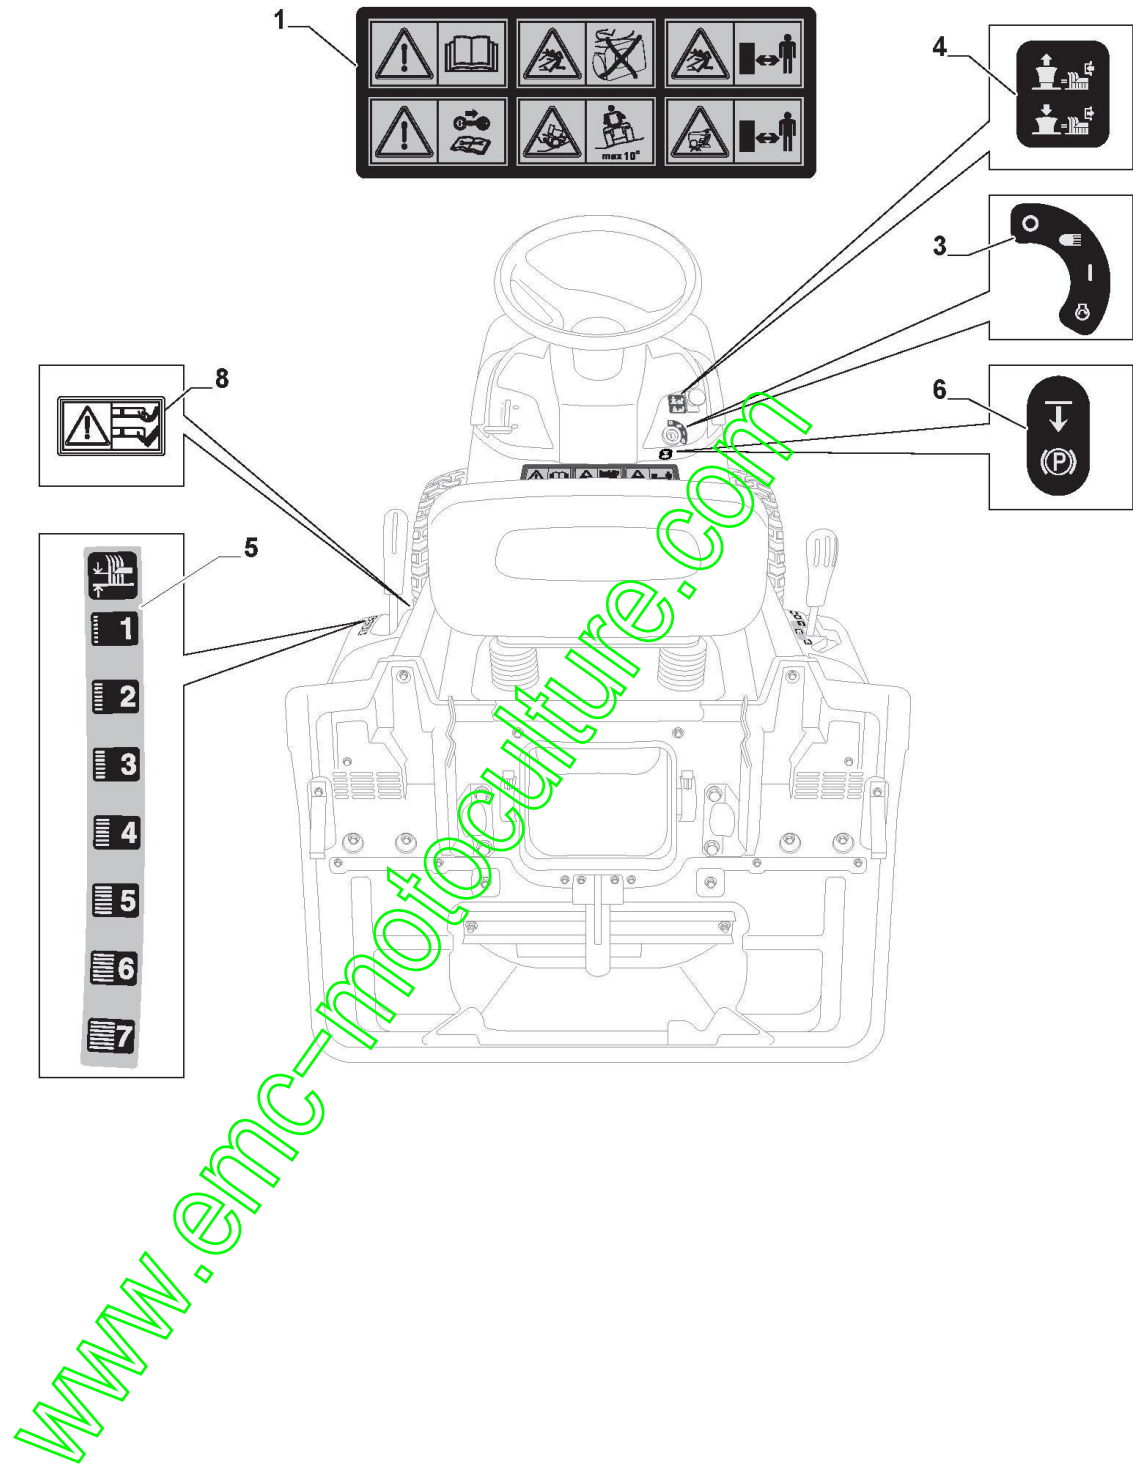

Etiquettes

Réf. N°	Q.té :	Code article	Description	Articles	De	Jusqu'à
1	1	114361553/1	Étiquette D'Avertissement			
3	1	114363699/0	Etiquette			
4	1	114361438/0	Etiquette			
5	1	114363701/0	Etiquette			To
5	1	114366142/0	Etikett		From	
6	1	114363700/0	Etiquette		01-Septem	
8	1	114356699/1	Etiquette De Plaque De Danger		ber-2014	

www.emc-motoculture.com