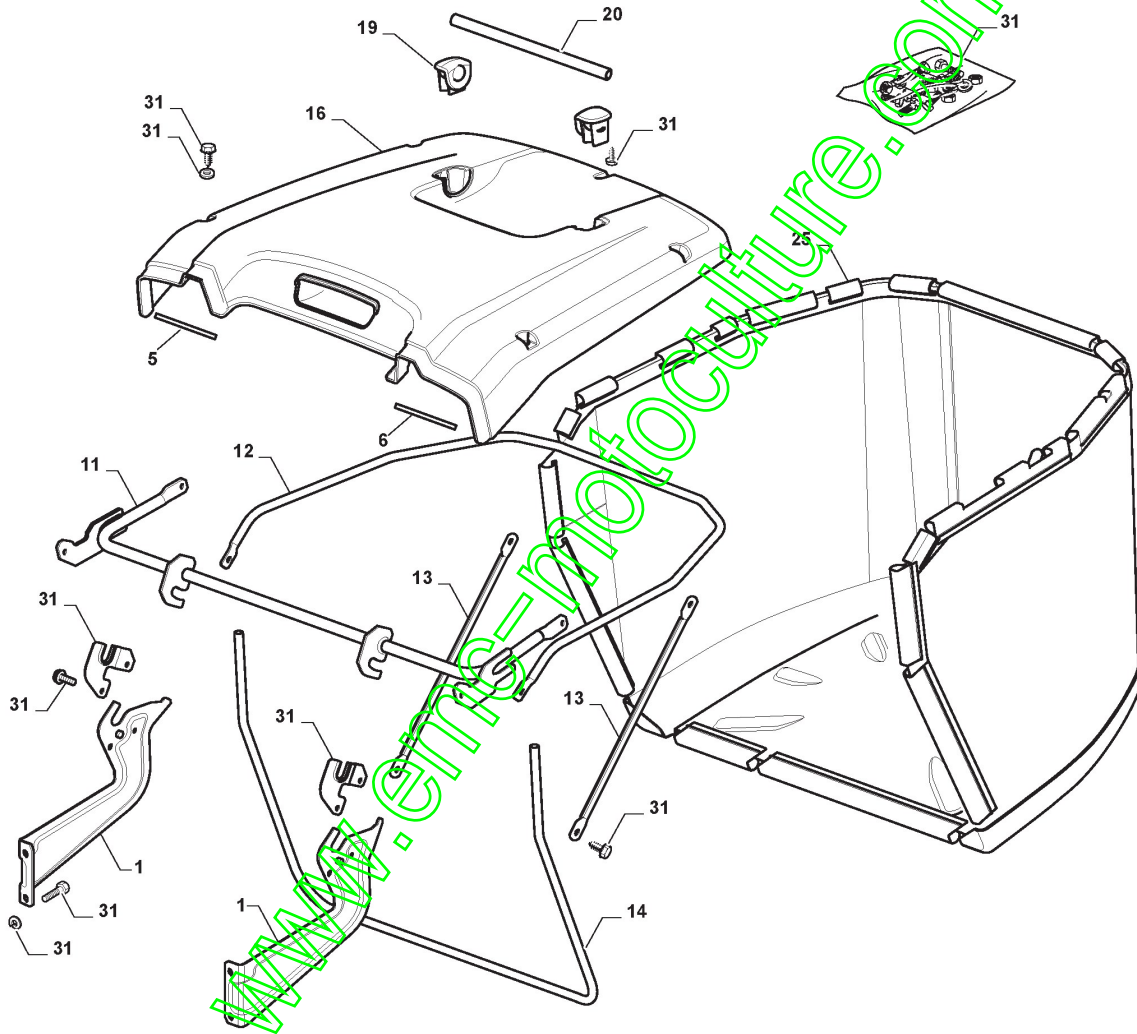

Bac

Réf. N°	Q.té :	Code article	Description	Articles	De	Jusqu'à
1	1	382785289/0	Ens. Support			
5	1	125270802/0	Garniture			
6	1	125270803/0	Garniture			
11	1	382800147/0	Chassis Superieur			
12	1	382800145/0	Chassis Superieur			
13	2	325650161/0	Renforcement			
14	1	382800143/0	Chassis Avant			
16	1	325110437/0	Couvre-Bac Noir			
19	2	325785417/0	Support			
20	1	325394538/0	Poignee			
25	1	182105930/0	Bac	Black with Stiga Logo		
31	1	382180122/1	Dotation Visserie			

www.emc-motoculture.com