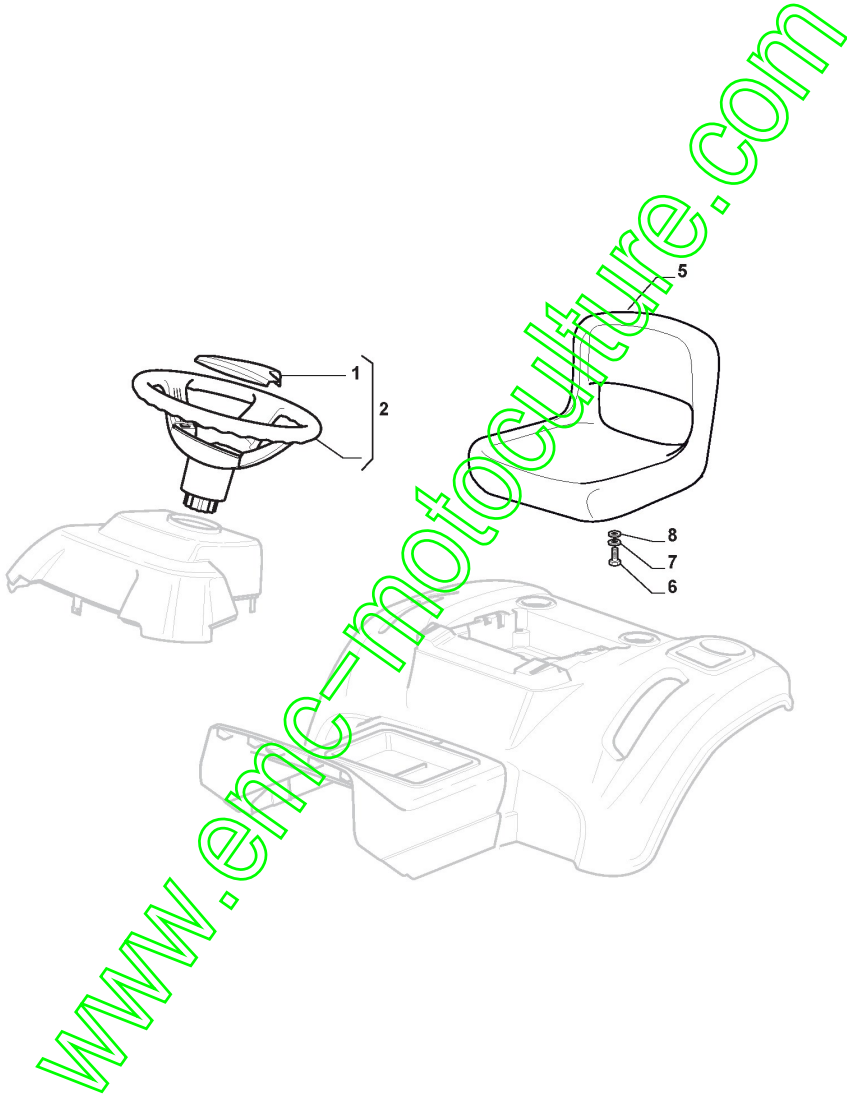

Siege & Volant

Réf. N°	Q.té :	Code article	Description	Articles	De	Jusqu'à
1	1	325580508/0	Plaque Volant			
2	1	325961221/1	Volant			
5	1	125722477/0	Sitz			
6	4	112792611/0	Vis			
7	4	112540260/0	Rondelle			
8	4	112523060/0	Rondelle			

www.emc-motoculture.com