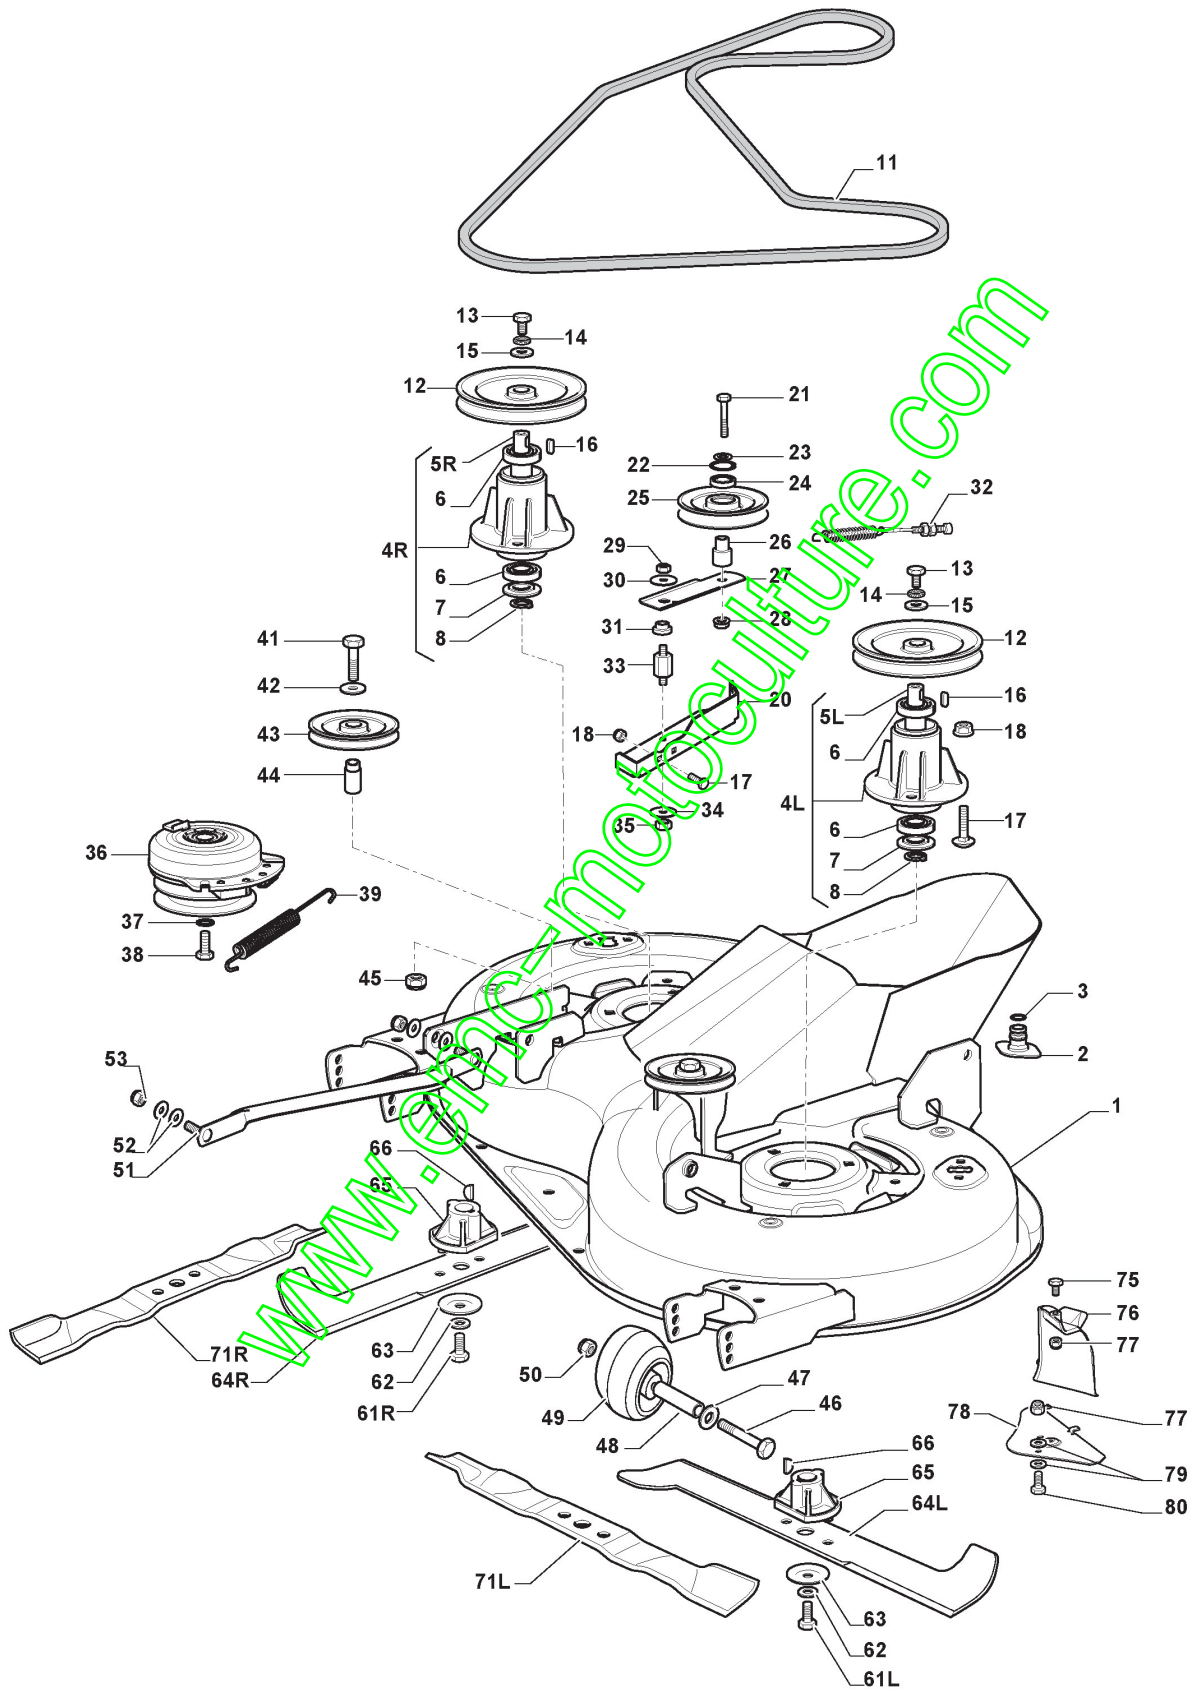

Plateau De Coupe

Réf. N°	Q.té :	Code article	Description	Articles	De	Jusqu'à
1	1	382564113/0	Plateau De Coupe Noir			
2	2	325033086/0	Raccord Tuyau D'Eau			
3	2	119035000/0	Joint Or			
4L	1	382207204/1	Ensemble Bride	Pos. 4L;From 01-september-2016		
4R	1	382207205/0	Ensemble Bride	Pos. 4R;To 31-august-2015		
4R	1	382207205/1	Ensemble Bride	Pos. 4R;From 01-september-2015		
4L	1	382207206/0	Ensemble Bride	Pos. 4L;To 31-august-2015		
4L	1	382207206/1	Ensemble Bride	Pos. 4L;From 01-september-2015 To 31-august-2016		
5L	1	125020804/0	Arbre	Pos. 5L		
5R	1	125020805/0	Arbre	Pos. 5R		
6	4	119216040/0	Roulement			
7	2	325160501/0	Protege-Poussiere	To 31-december-2018		
7	2	325160501/1	Protege-Poussiere	From 01-january-2019		
8	2	112609260/0	Seeger			
11	1	135061508/0	Courroie			
12	2	125601585/1	Poulie			
13	2	112793102/0	Vis			
14	2	112540260/0	Rondelle			
15	2	125670007/0	Rondelle			
16	2	112139480/0	Clavette			
17	6	112818690/0	Vis			
18	6	112154210/0	Ecrou			
20	1	325785391/0	Etrier			
21	1	112691400/0	Vis			
22	1	112524010/0	Rondelle			
23	1	112610800/0	Anneau Ressort			
24	1	119216041/0	Roulement			
25	1	125601595/0	Poulie			
26	1	125160052/0	Entretoise			
27	1	325318289/0	Levier			
28	1	112293201/0	Ecrou			
29	1	112155020/0	Ecrou			
30	1	125670022/0	Rondelle			
31	1	125040635/0	Douille			
32	1	382004618/0	Filet			
33	1	125160049/0	Entretoise			
34	1	112523080/0	Rondelle			
35	1	112156602/0	Ecrou			
36	1	118399069/0	Friction			
37	1	112543000/0	Rondelle			
38	1	112737320/0	Vis			
39	1	125430277/0	Ressort			
41	2	112691115/0	Vis			
42	2	112523060/0	Rondelle			
43	2	125601555/0	Poulie	To 31-august-2013		
43	2	325601599/0	Poulie	From 01-september-2013		
44	2	125160069/0	Entretoise	To 31-august-2013