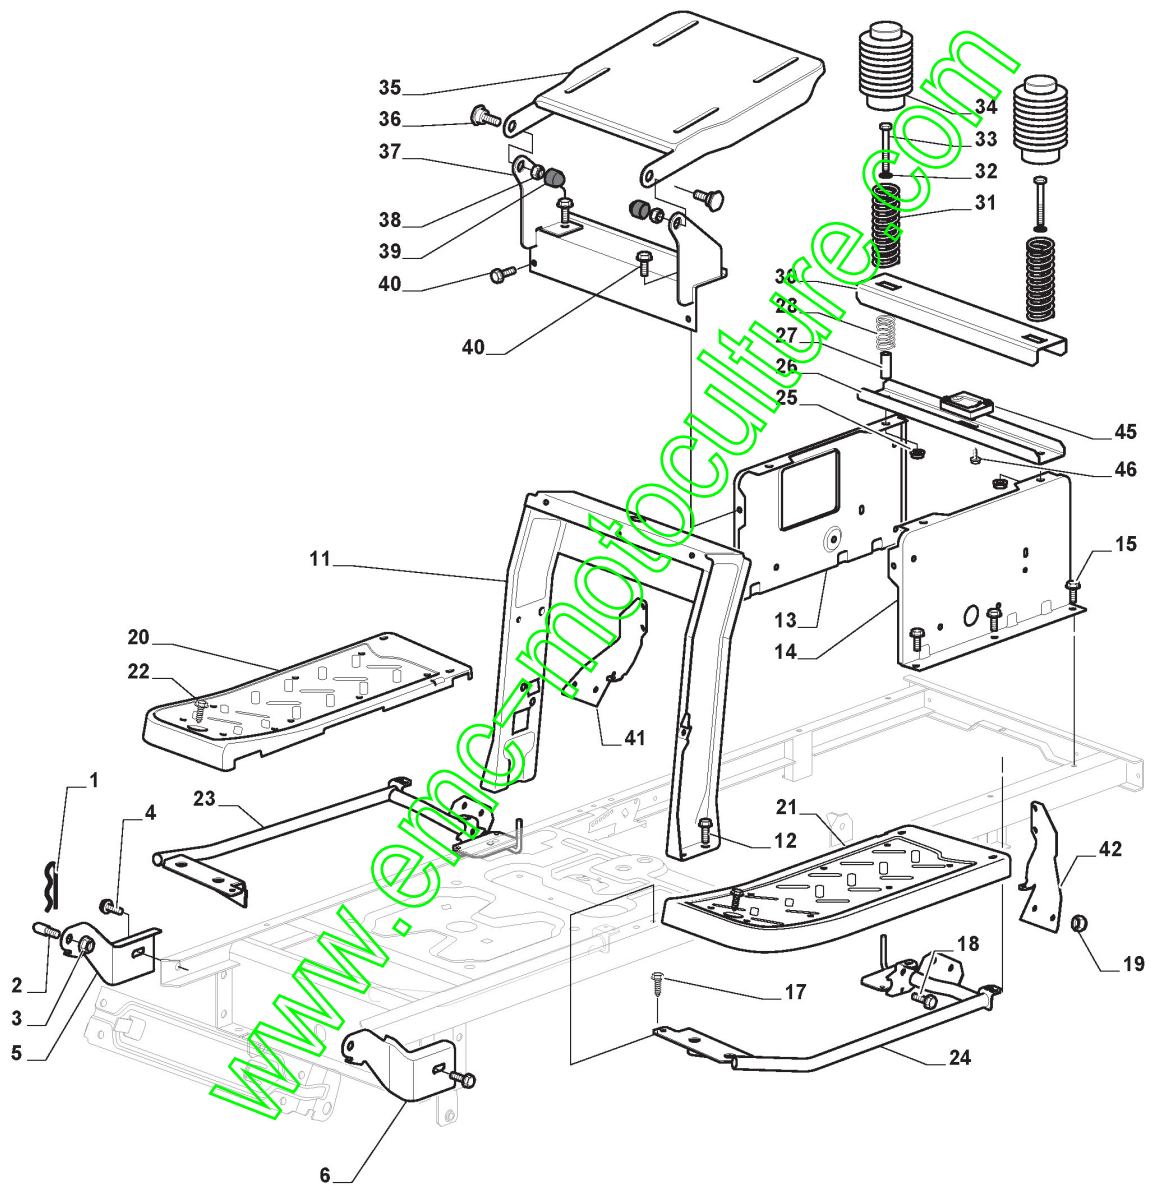

# Chassis

Réf. N°	Q.té :	Code article	Description	Articles	De	Jusqu'à
1	1	124487998/0	Goupille			
2	2	125510079/0	Pivot			
3	2	112155000/0	Ecrou			
4	2	112735599/0	Vis			
5	1	325547225/0	Plaquette Droit			
6	1	325547227/0	Plaquette Gauche			
11	1	382785169/1	Support Tube De Direction			
12	4	125943009/0	Vis			
13	1	325785331/1	Support Siege Droit			
14	1	325785333/1	Support Siege Gauche			
15	6	125943009/0	Vis			
17	2	125943009/0	Vis			
18	2	125943009/0	Vis			
19	10	112155000/0	Ecrou			
20	1	325500041/1	Marchepied Droit			
21	1	325500043/1	Marchepied Gauche			
22	2	112735599/0	Vis			
23	1	382785223/0	Support Marchepied			
24	1	382785221/0	Support Marchepied			
25	2	112293201/0	Ecrou			
26	1	325820109/1	Support Siege			
27	2	125160048/0	Entretoise	From 01-september-2014		
27	2	125160077/0	Entretoise	To 31-august-2014		
28	2	125430263/0	Ressort			
30	1	325820111/0	Support			
31	2	125430264/0	Ressort			
32	2	112521350/0	Rondelle			
33	2	112691400/0	Vis			
34	2	325122002/0	Protecteur			
35	1	382547061/0	Plaquette			
36	2	122524970/2	Pivot	To 31-august-2014		
36	2	122524970/3	Goupille	From 01-september-2014		
37	1	382820151/0	Support Siege			
38	2	112155010/0	Ecrou			
39	2	118203854/0	Capot			
40	12	125943009/0	Vis			
41	1	325650155/0	Support	To 31-august-2018		
41	1	325650155/1	Support	From 01-september-2018		
42	1	325650157/0	Support	To 31-august-2018		
42	1	325650157/1	Support	From 01-september-2018		
45	1	325785379/0	Support			
46	2	112728686/0	Vis			