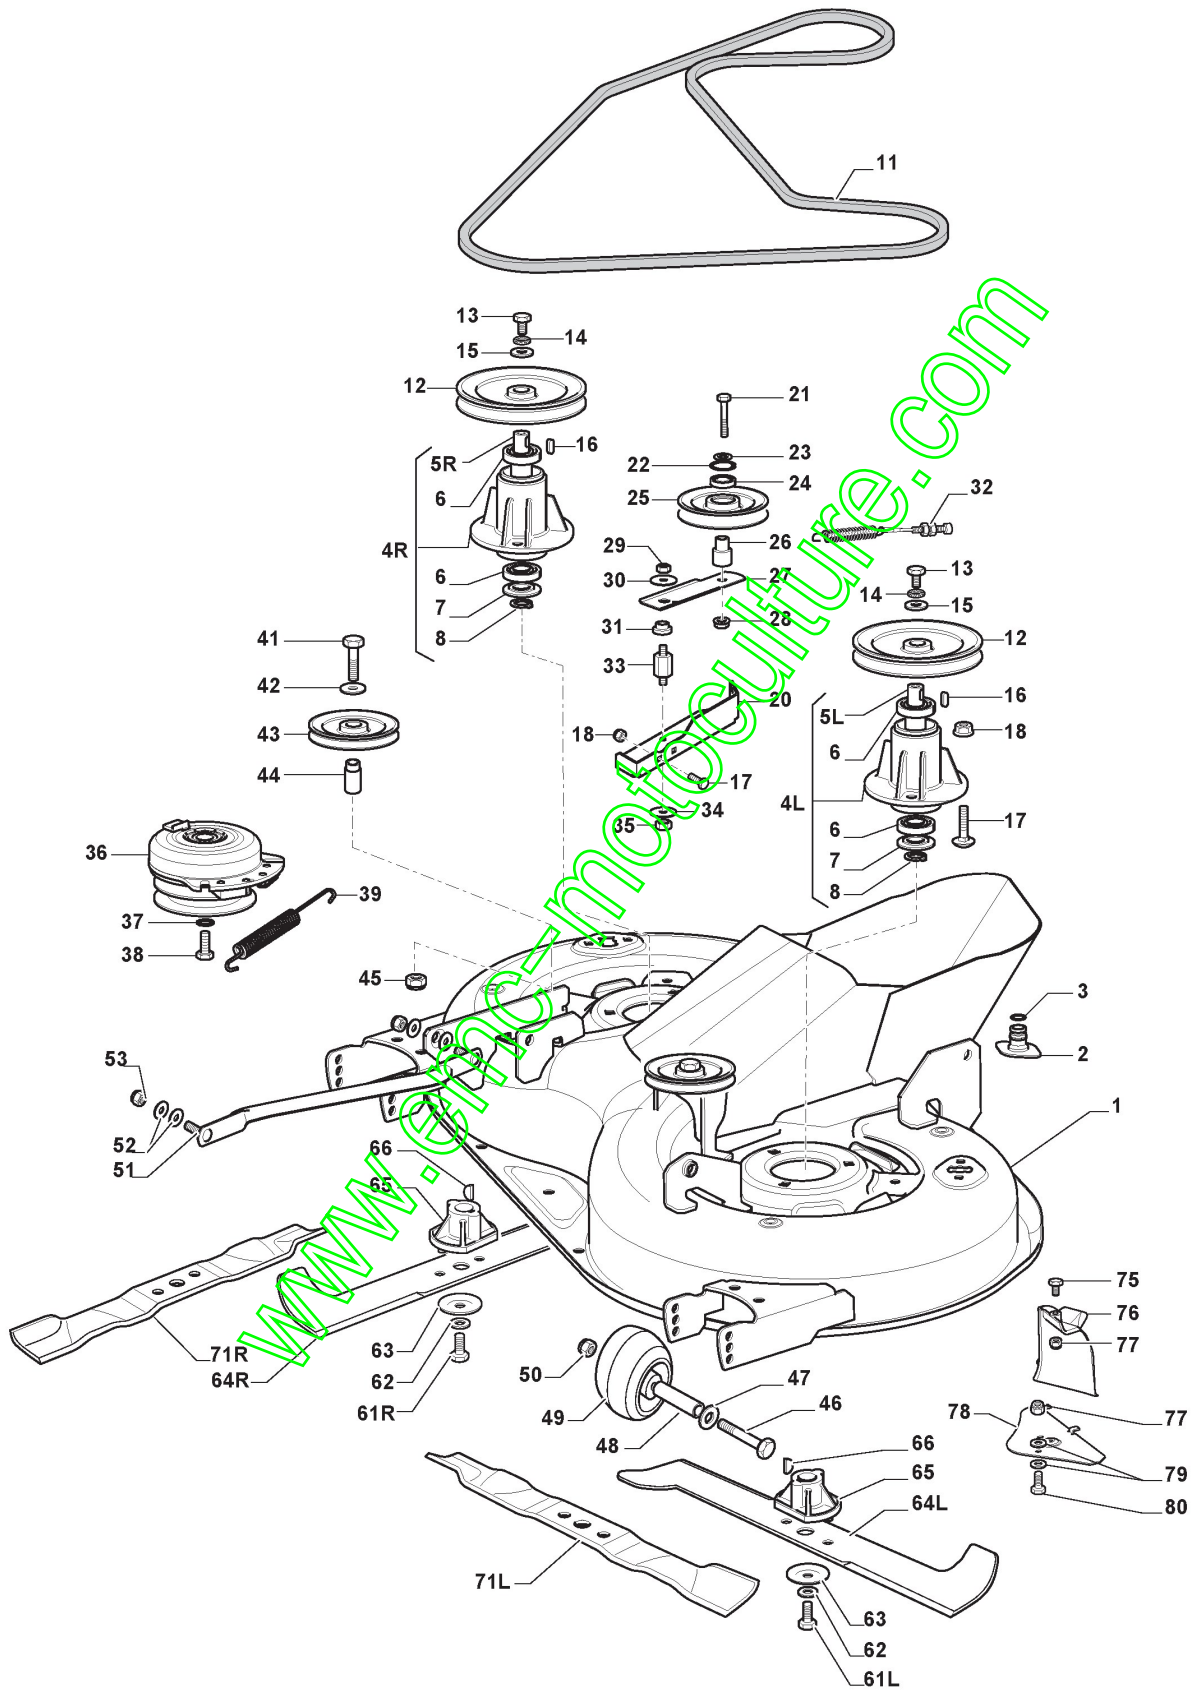

Plateau De Coupe

Réf. N°	Q.té :	Code article	Description	Articles	De	Jusqu'à
44	2	125160082/0	Entretoise	From 01-september-2013		
45	2	112155000/0	Ecrou			
46	2	112692100/0	Vis			
47	2	112523060/0	Rondelle			
48	2	125160072/0	Entretoise			
49	2	182700005/0	Roulettes Antiscalp Ø 90			
50	2	112293201/0	Ecrou			
51	2	382000565/0	Tige Balancier	To 31-august-2016		
51	2	382000565/1	Tige Balancier	From 01-september-2016		
52	8	325670008/1	Rondelle			
53	4	112156602/0	Ecrou			
61L	1	112735694/0	Vis	Pos. 61L		
61R	1	112735695/1	Vis	Pos. 61R		
62	2	112523080/0	Rondelle			
63	2	122160400/0	Disque Elastique			
64L	1	1134-9220-01	Lames, Aillettee	Pos. 64L - Winged with Stiga Pack (RH & LH Blade)		
64R	1	1134-9220-01	Lames, Aillettee	Pos. 64R - Winged with Stiga Pack (RH & LH Blade)		
65	2	1134-9159-01	Blade Holder	with STIGA pack		
66	2	112139100/0	Languette			
71R	1	1134-9221-01	Lames, Mulching	Pos. 71R - Mulching with STIGA pack (RH & LH Blade)		
71L	1	1134-9221-01	Lames, Mulching	Pos. 71L - Mulching with STIGA pack (RH & LH Blade)		
75	3	112791213/1	Vis			
76	1	325140108/0	Deflecteur			
77	4	112154510/0	Ecrou			
78	1	325785418/0	Support			
79	4	112523040/0	Rondelle			
80	1	112790781/0	Vis			

www.emc-motoculture.com