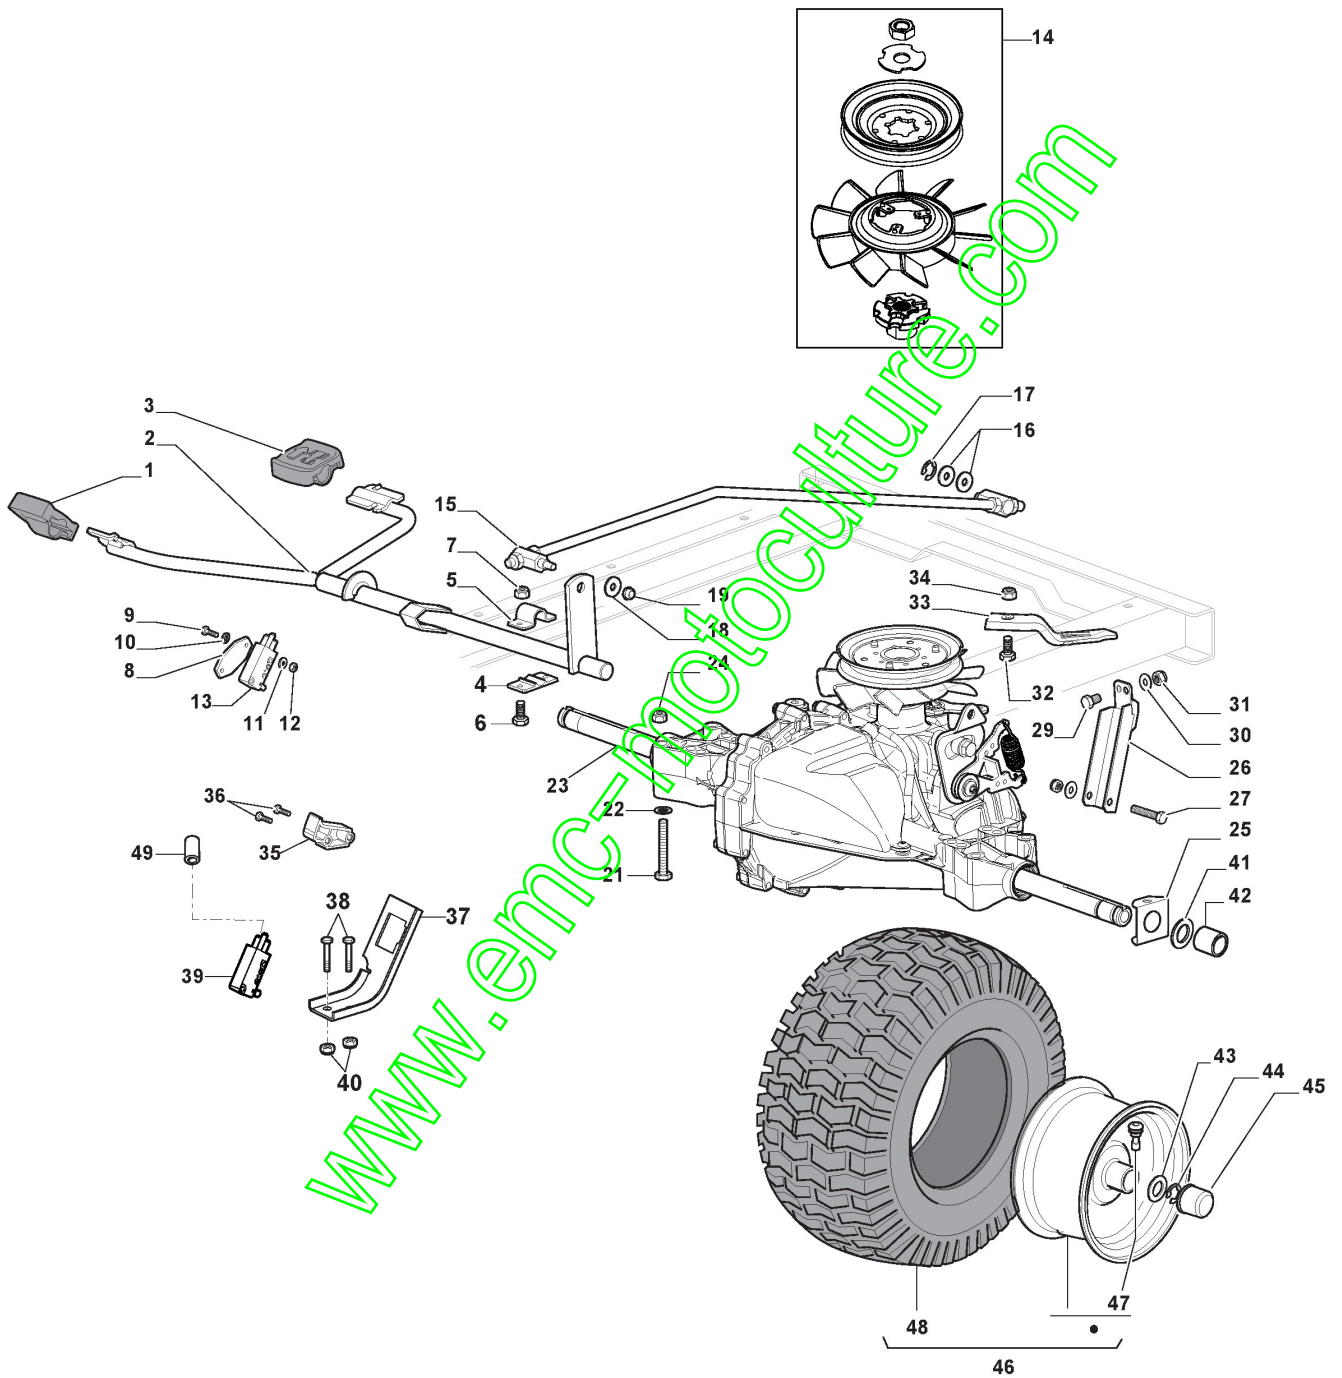

Transmission

Réf. N°	Q.té :	Code article	Description	Articles	De	Jusqu'à
1	1	325110274/0	Couvre Etrier Avant			
2	1	382000574/2	Getriebepedal			
3	1	325110331/0	Couvre Etrier Arriere			
4	2	325785350/0	Support			
5	2	325547231/0	Plaquette			
6	4	112791213/1	Vis			
7	4	112154510/0	Ecrou			
8	1	327546019/0	Plaquette			
9	2	112735602/0	Vis			
10	2	112540020/0	Rondelle			
11	2	112581100/0	Grower			
12	2	112290791/0	Ecrou			
13	1	119410609/1LC	Microinterrupteur			
14	1	1139-2201-01	Kit, Ventilateur Poulie			
15	1	382000573/1	Tige			
16	2	325670011/0	Rondelle Antifriccion			
17	1	112000940/0	Anneau Benzing			
18	1	112523040/0	Rondelle			
19	1	112154510/0	Ecrou			
21	4	112691600/0	Vis			
22	4	112521350/0	Rondelle			
23	1	118400921/0	Axe Arriere (Hydro-Gear T2-Adbf-2X3C-1Rx1)			
24	4	112155000/0	Ecrou			
25	2	325670026/0	Rondelle			
26	1	325785349/1	Support			
27	1	112691700/0	Vis			
29	1	112792611/0	Vis			
30	2	112523060/0	Rondelle			
31	2	112155000/0	Ecrou			
32	1	112791213/1	Vis			
33	1	325318251/0	Levier			
34	1	112154510/0	Ecrou			
35	1	325060034/1	Came			
36	2	112735403/0	Vis			
37	1	325774573/0	Etrier			
38	2	112791400/0	Vis			
39	1	119410614/0	Microinterrupteur			
40	2	112154510/0	Ecrou			
41	2	125670005/2	Rondelle			
42	2	125160058/0	Entretoise			
43	6	125670005/2	Rondelle			
44	2	112001010/0	Anneau Benzing			
45	2	322110240/0	Couvre-Moyeu	Stiga Style		
46	2	382680083/0	Ens. Roue			
47	2	125950000/0	Vanne			
48	2	125590022/0	Pneu 18x8.50-8 P519 WANDA			
49	2	118203851/0	Capot