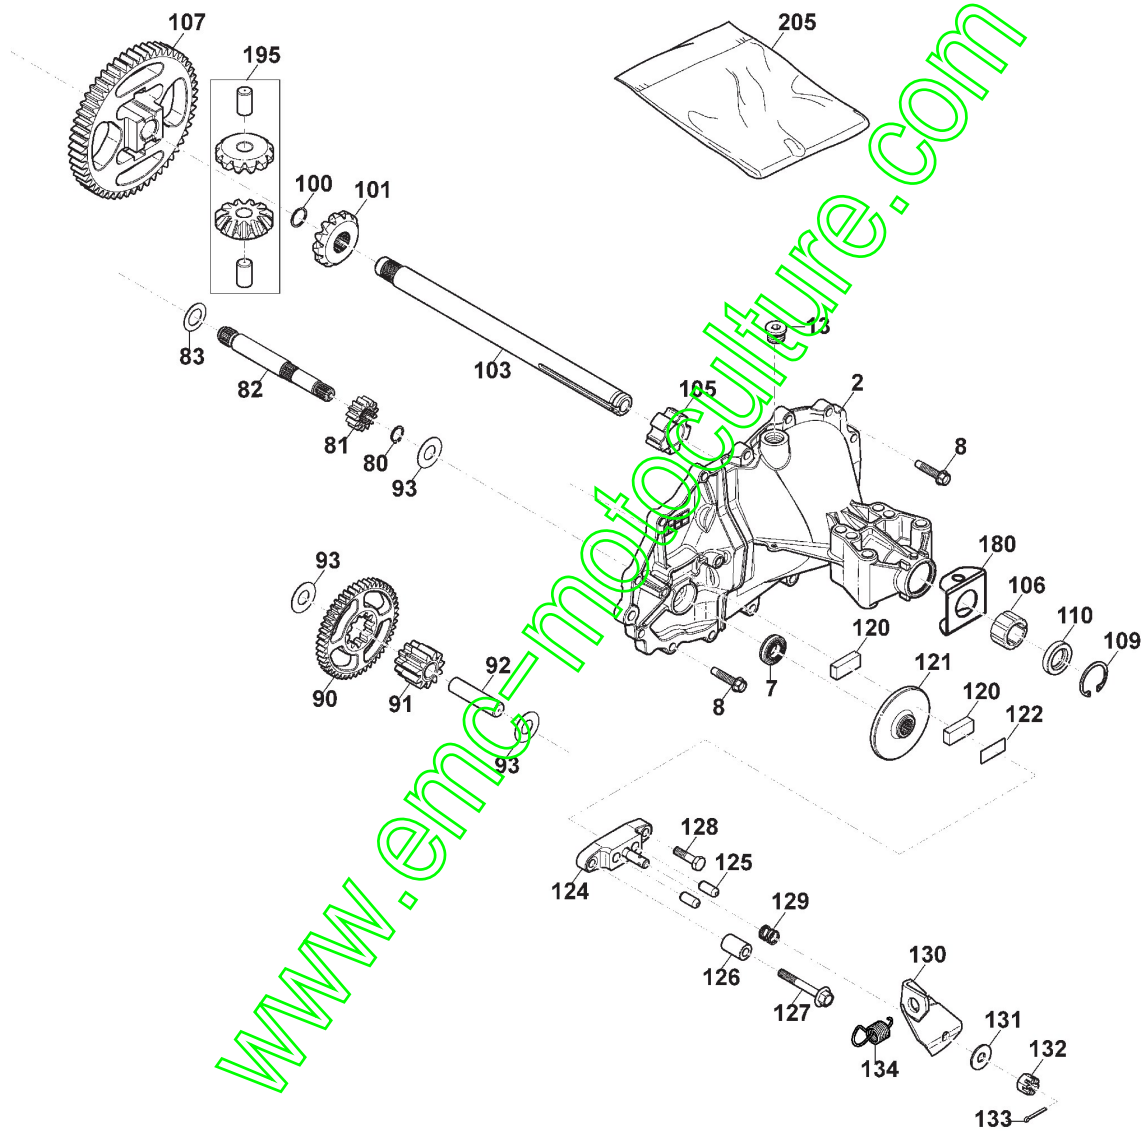

Groupe Transmission, Hydro-Gear T2-ADBF-2X3C-1RX1

Réf. N°	Q.té :	Code article	Description	Articles	De	Jusqu'à
2	1	118870121/0	Carter Latérale			
7	1	118870111/0	Garniture			
8	14	1139-2042-01	Vis			
13	1	1139-2010-01	Plug			
80	1	118870070/0	Anneau Ressort			
81	1	118870094/0	Engrenage			
82	1	118870095/0	Arbre			
83	1	118870096/0	Rondelle			
90	1	118870097/0	Engrenage			
91	1	118870098/0	Engrenage			
92	1	118870099/0	Pivot			
93	3	1139-2016-01	Rondelle			
103	1	118870114/0	Arbre			
107	1	118870100/0	Engrenage			
120	2	118870066/0	Tapis de frein			
121	1	118870101/0	Frein			
122	1	118870067/0	Support, Tapis de frein			
124	1	118870119/0	Etrier de Frein			
125	2	118870069/0	Pivot			
126	1	118870062/0	Entretoise			
127	1	118870077/0	Vis			
128	1	118870071/0	Boulon			
129	1	118870076/0	Ressort			
130	1	118870088/0	Levier De Frein			
131	1	1139-2011-01	Rondelle			
132	1	118870068/0	Ecrou			
133	1	118870065/0	Pivot			
134	1	118870078/0	Ressort			
195	1	118870126/0	Kit-Engrenage + Pivot			
205	1	118870124/0	Kit-Garniture			

www.emc-motoculture.com