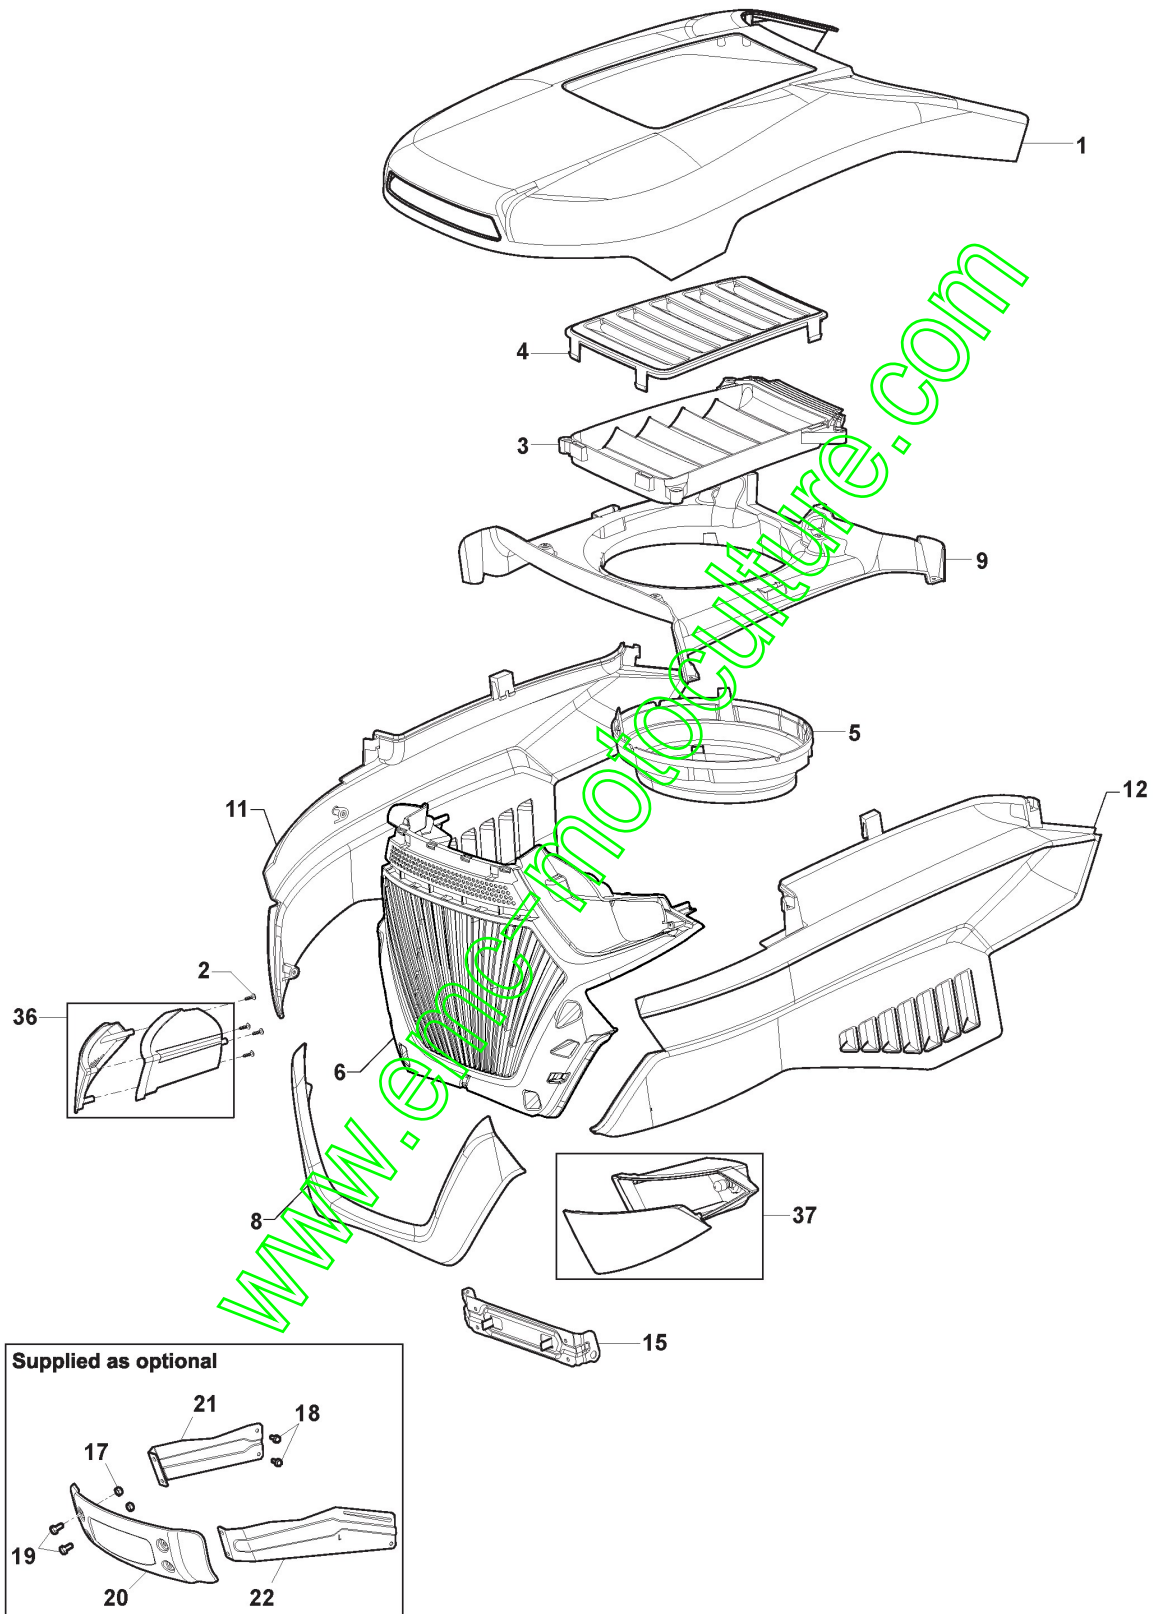

Carrosserie

Réf. N°	Q.té :	Code article	Description	Articles	De	Jusqu'à
1	1	325077005/0	Capot Superieure Jaune	Yellow		
2	2	112728691/0	Vis			
3	1	325263313/0	Grille D'Aspiration	Only for Twin Cylinder Engine		
4	1	325263314/0	Grille D'Aspiration	Only for Twin Cylinder Engine		
5	1	325108108/0	Convoyeur	Not for B&S 7200		
6	1	325076997/0	Capot avant			
8	1	325076998/0	Capot Avant	Grey NCS8000N		
9	1	325108109/0	Grille D'Aspiration	Grey NCS8000N		
11	1	325207283/0	Couvre Cote Droite Capot Gris	Grey NCS8000N		
12	1	325207284/0	Couvre Cote Gauche Capot Gris	Grey NCS8000N		
15	1	325785551/0	Support Capot			
17	4	112155000/0	Ecrou			
18	4	112735599/0	Vis			
19	4	112792611/0	Vis			
20	1	382263501/0	Bumper			
21	1	382785255/0	Support Droit			
22	1	382785257/0	Support Gauche			
36	1	382185516/0	Panneau Phares Droite	For LAMP Version		
37	1	382185517/0	Panneau Phares Gauche	For LAMP Version		

www.emc-motoculture.com