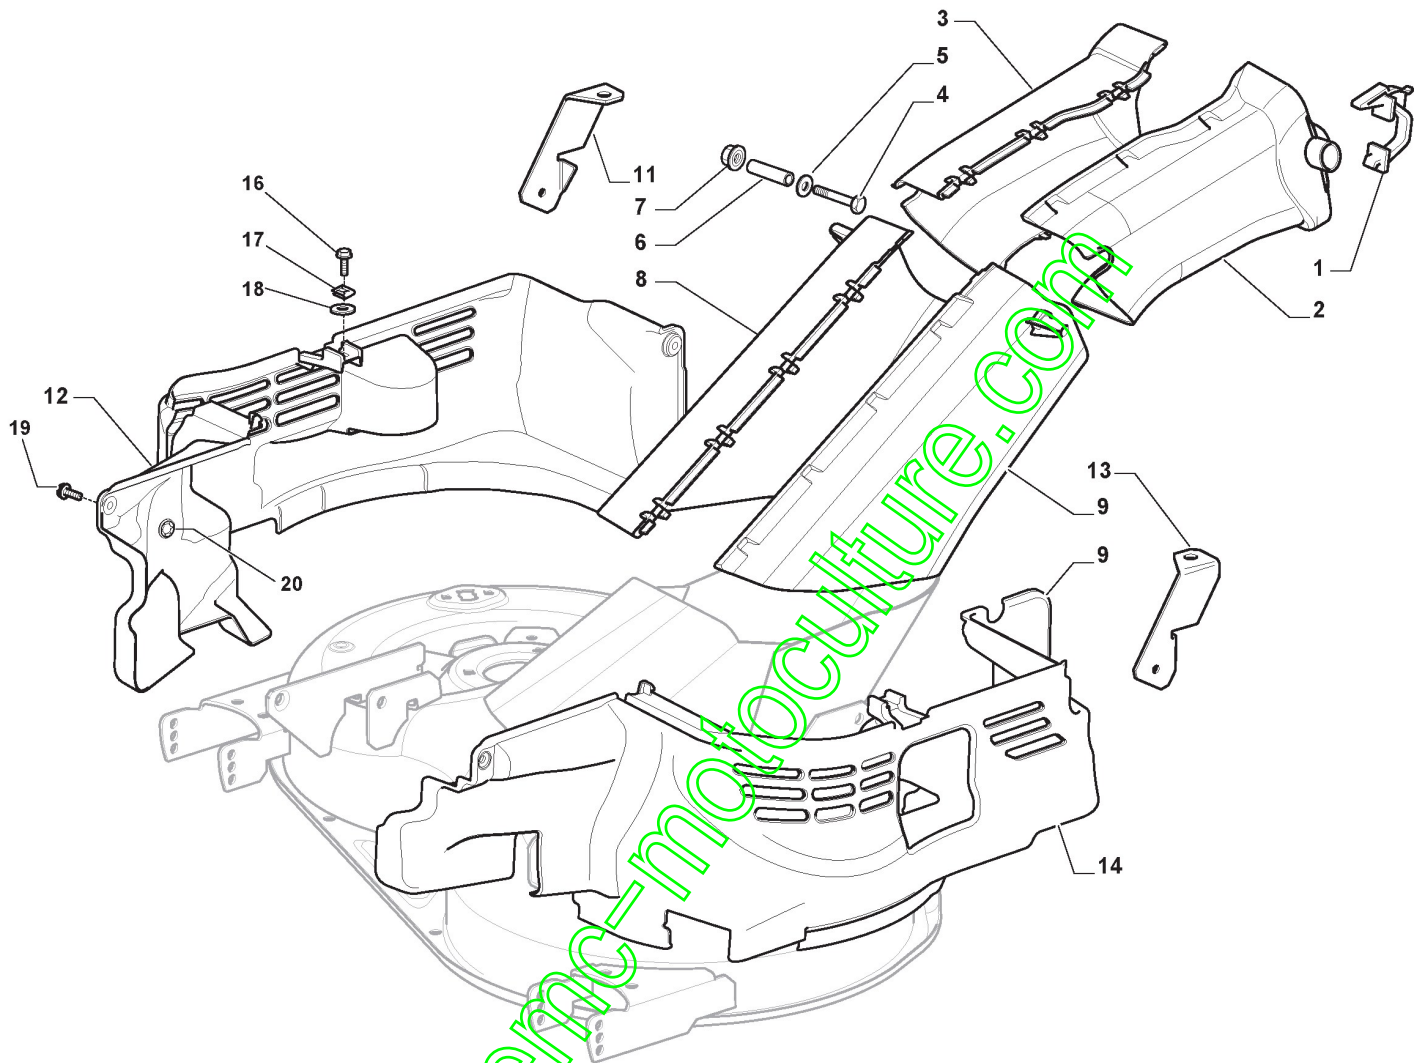

Protections Courroie

Réf. N°	Q.té :	Code article	Description	Articles	De	Jusqu'à
1	2	325774499/0	Etrier			
2	1	325108057/0	Convoyeur			
3	1	325108056/0	Convoyeur			
4	2	112792425/0	Vis			
5	2	112521340/0	Rondelle			
6	2	125160071/0	Entretoise			
7	2	112154510/0	Ecrou			
8	1	325108064/0	Convoyeur			
9	1	325108065/0	Convoyeur			
11	1	325774527/0	Etrier			
12	1	325060168/0	Carter			
13	1	325774529/0	Etrier			
14	1	325060169/0	Carter			
16	2	112789008/0	Vis			
17	2	112437503/0	Plaquette			
18	2	112523020/0	Rondelle			
19	4	125943011/0	Vis			
20	4	112604899/0	Fixateur A Couronne			

www.emc-motoculture.com