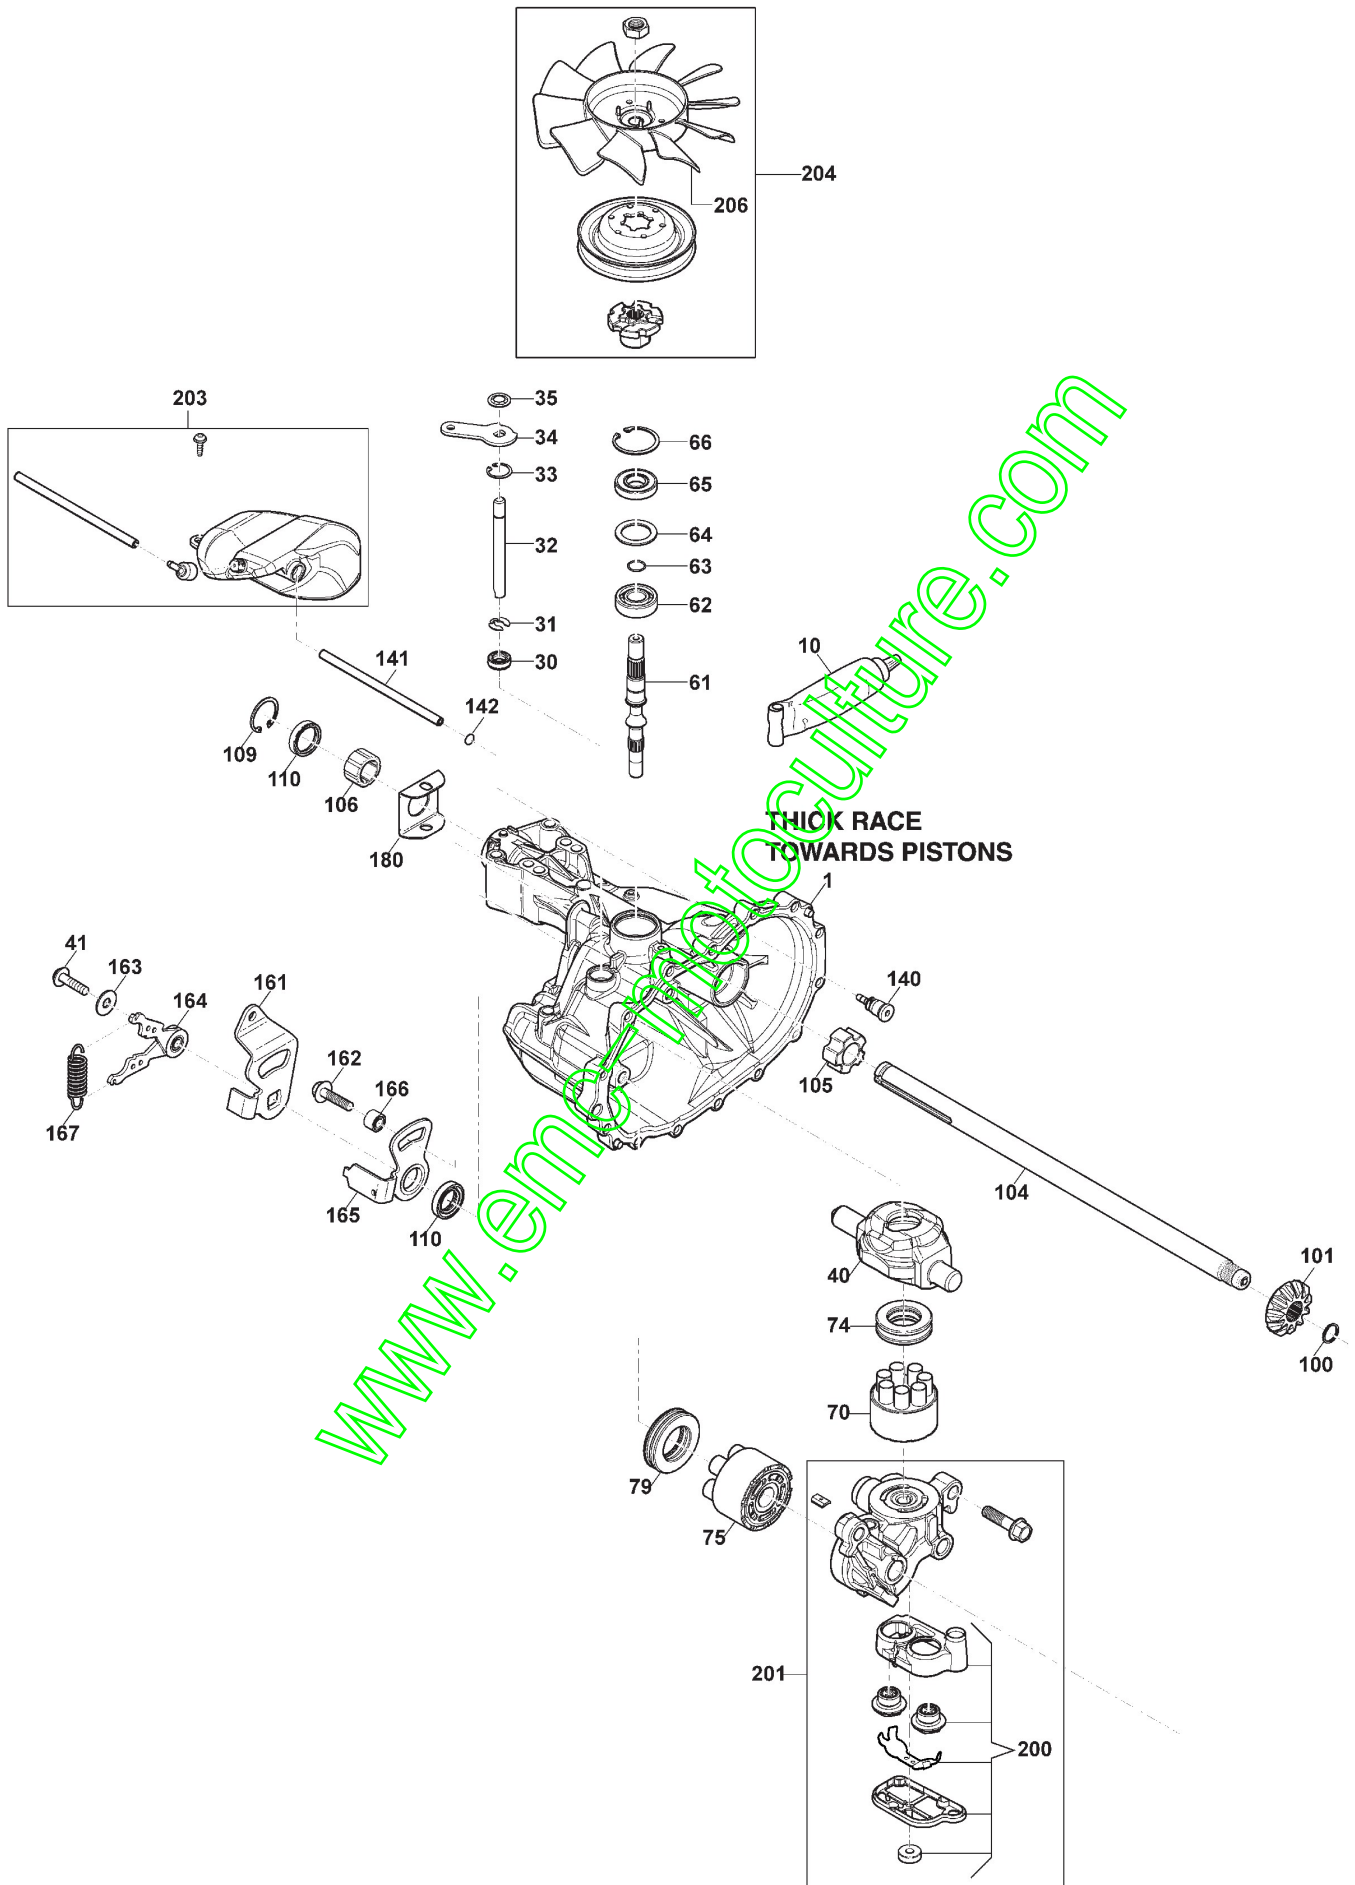

Groupe Transmission, Hydro-Gear T2-ADBF-2X3C-1RX1

Réf. N°	Q.té :	Code article	Description	Articles	De	Jusqu'à
1	1	118870120/0	Carter Principal			
10	1	1139-2022-01	Sealant			
30	1	118870079/0	Garniture			
31	1	118870081/0	Anneau Ressort			
32	1	1139-2203-01	Tige			
33	1	118870080/0	Anneau Ressort			
34	1	118870091/0	Levier			
35	1	118870082/0	Anneau Ressort			
40	1	118870090/0	Plateau Oscillant			
41	1	118870083/0	Vis			
61	1	118870092/0	Arbre			
62	1	1139-2001-01	Roulement À Billes			
63	1	1139-2003-01	Wire Retaining Ring			
64	1	1139-2004-01	Entretoise			
65	1	1139-2000-01	Lip Seal			
66	1	1139-2002-01	Anneau Ressort			
70	1	118870125/0	Ens. de bloc de pompe			
74	1	118870093/0	Roulement			
75	1	1139-2063-01	Cylinder Block			
79	1	1139-2021-01	Thrust Bearing			
100	2	118870072/0	Anneau Ressort			
101	2	118870063/0	Engrenage			
104	1	118870113/0	Arbre			
105	2	118870086/0	Douille			
106	2	118870085/0	Douille			
109	2	118870084/0	Anneau Ressort			
110	3	1139-2204-01	Arbre			
140	1	1139-2038-01	Fitting			
141	1	118870102/0	Tube			
142	1	1139-2075-01	O-Ring			
161	1	118870103/0	Levier			
162	1	1139-2026-01	Boulon			
163	1	1139-2011-01	Rondelle			
164	1	118870107/0	Ens. Levier			
165	1	118870108/0	Levier			
166	1	118870104/0	Douille			
167	1	118870089/0	Ressort			
180	2	118870112/0	Plaquette			
200	1	118870123/0	Kit-Filtre			
201	1	118870127/0	Kit-Section centre			
203	1	118870122/0	Kit-Vase d'expansion			
204	1	1139-2201-01	Kit, Ventilateur Poulie			
206	1	118870129/0	Ventilateur