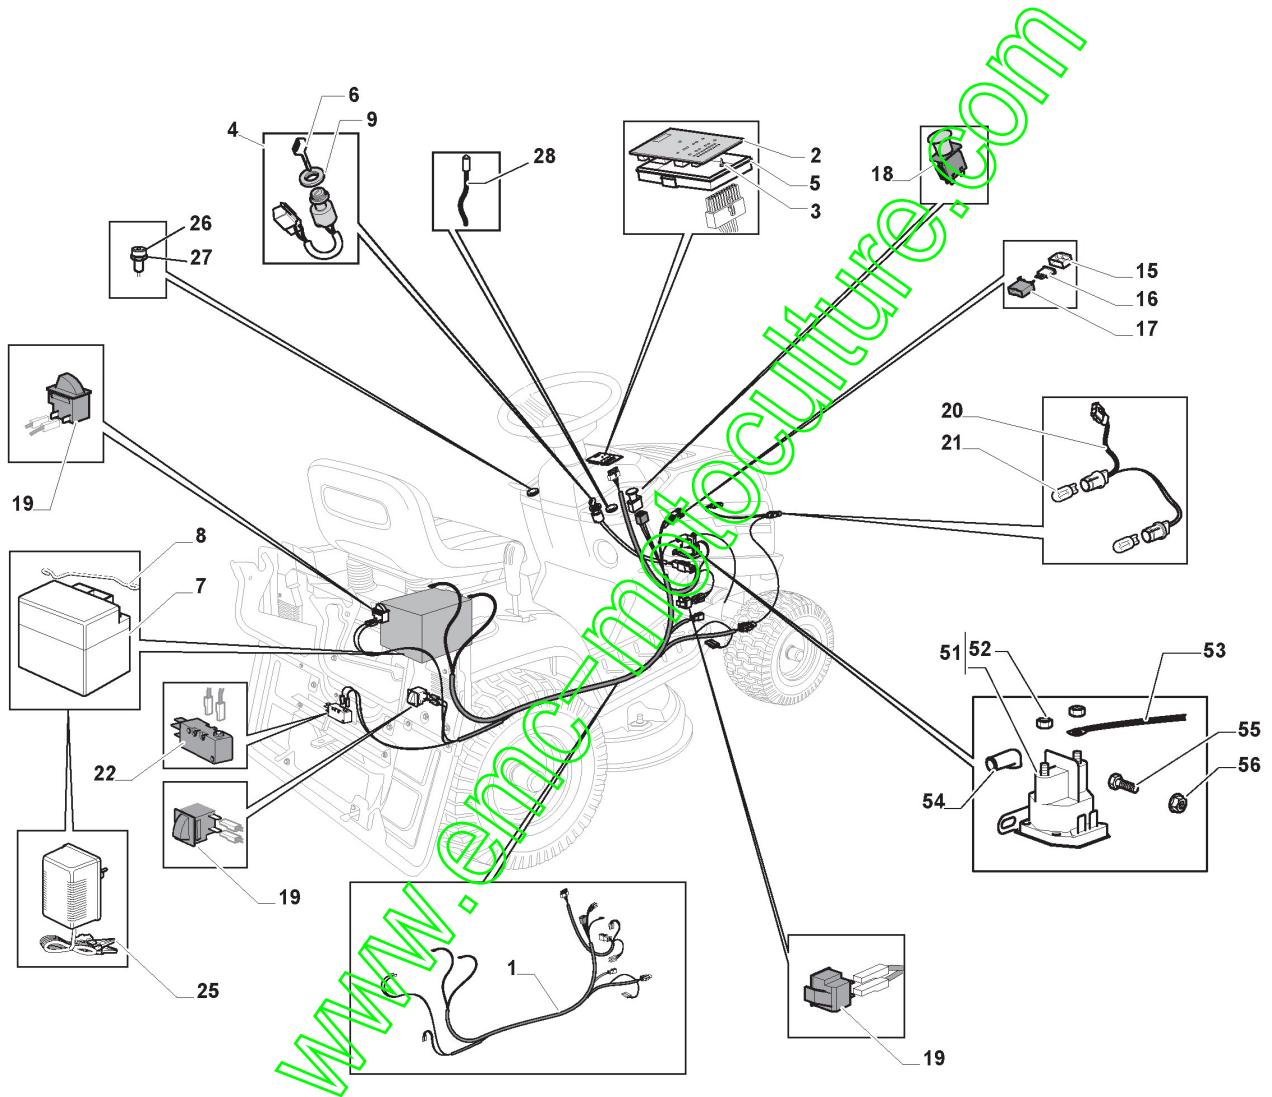

Parties Electriques

Réf. N°	Q.té :	Code article	Description	Articles	De	Jusqu'à
1	1	182040199/0	Ens. Cablages	Hydro Model with B&S-Stiga-Kawaski Engine;To 31-august-2016		
1	1	182040199/1	Ens. Cablages	Hydro Model with B&S-Stiga-Kawaski Engine;From 01-september-2016		
2	1	382722444/0	Carte Electronique	To 31-august-2015		
2	1	382722444/1	Carte Electronique	From 01-september-2015		
3	1	112735105/0	Vis			
4	1	118450075/1	Interrupteur Demarrage			
5	1	325600090/0	Protection De Carte	To 31-august-2015		
5	1	325600090/1	Protection De Carte	From 01-september-2015		
6	1	118210023/0	Clef A Demarrage			
7	1	118120002/1	Batterie			
8	1	125430265/1	Ressort			
9	1	118400863/0	Manchon Expansible			
15	2	133215000/0	Couvercle			
16	1	133340036/0	Fusible 25 A			
16	1	133340040/0	Fusible 10 A			
17	2	133500007/0	Tableau De Fusible			
18	1	118450074/0	Interrupteur Embrajage			
19	3	119410613/0	Microinterrupteur			
20	1	182040186/0	Cables			
21	2	118459100/0	Ampoule De Phares			
22	1	119410605/1	Microinterrupteur			
25	1	182180090/0	Chargeur De Batteries 12V 1A - CE Plugg	CE Plugg		
26	1	325605003/0	Bouton D'Entrée Inverse			
27	2	325256250/0	Embout			
28	1	182040174/0	Cablages			
51	1	118736111/0	Relais D'Allumage	To 31-august-2015		
51	1	118736112/0	Solenoid	From 01-september-2015		
52	2	112360352/0	Ecrou	To 31-august-2015		
52	2	9743-5121-32	Ecrou	From 01-september-2015		
53	1	125065002/0	Cable			
54	1	118564864/1	Capuchon			
55	1	112790781/0	Vis			
56	2	112154510/0	Ecrou			

www.emc-motoculture.com