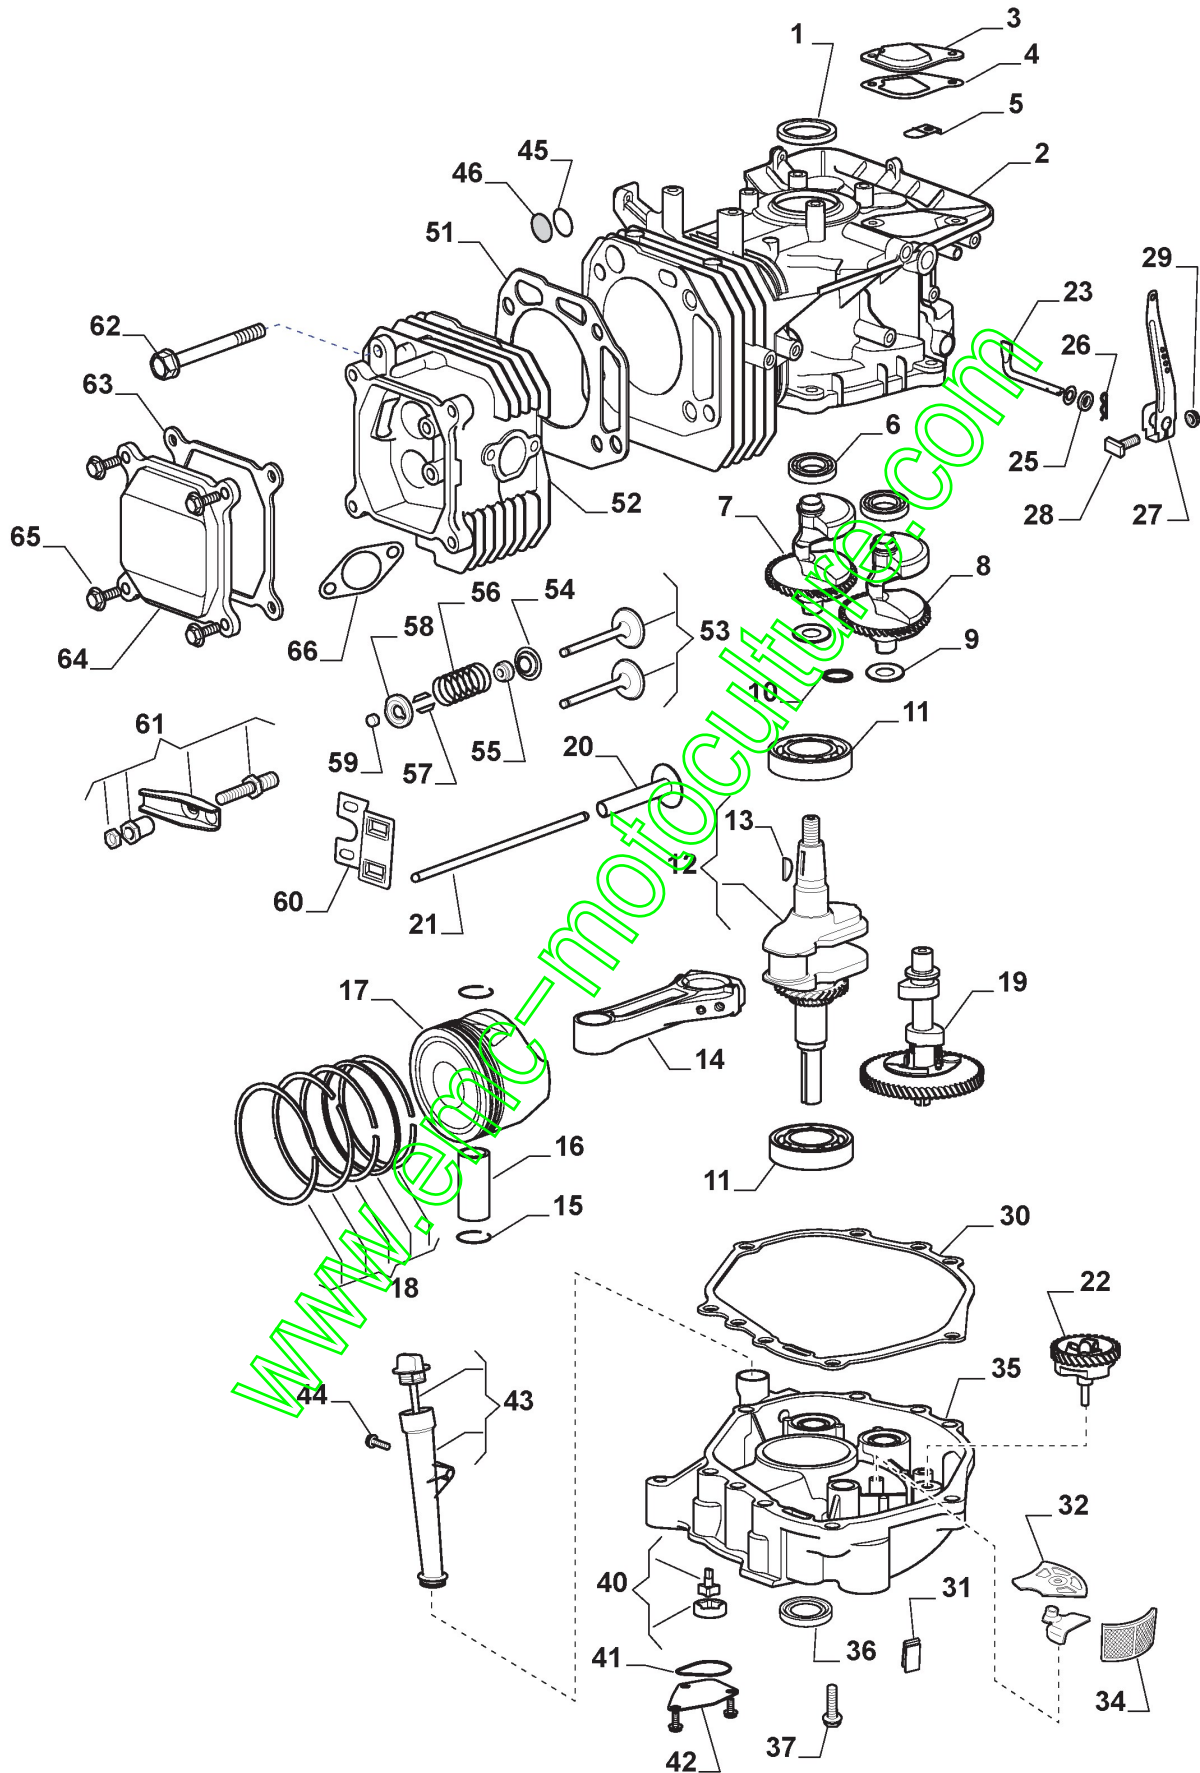

Moteur - Piston, Arbre Moteur

Réf. N°	Q.té :	Code article	Description	Articles	De	Jusqu'à
1	1	118550443/0	Anneau De Tenue			
2	1	118551224/0	Carter Moteur			
3	1	118551227/0	Couvercle			
4	1	118551229/0	Garniture			
5	1	118550303/0	Plaquette			
6	2	118551284/0	Roulement			
7	1	118551242/0	Contrepoids			
8	1	118551243/0	Contrepoids			
9	2	118551282/0	Rondelle			
10	1	118551286/0	O Ring			
11	2	118550227/0	Roulement À Billes			
12	1	118550232/0	Arbre Moteur			
13	1	118550288/0	Clé de volant			
14	1	118550231/1	Ens. Bielle			
15	2	118551283/0	Circlip Pointeau			
16	1	118551241/0	Pointeau Piston			
17	1	118551240/0	Piston			
18	1	118550510/0	Ens. Bagues Élastiques			
19	1	118551511/0	Arbre À Cames			
20	2	118551252/0	Poussoir De Valve			
21	2	118550242/1	Ens. Tige			
22	1	118551506/0	Ens. Régulateur De Vitesse			
23	1	118551505/0	Tringle Commande De Puissance De Carburateur			
25	1	118551285/0	Anneau De Tenue			
26	1	118550856/0	Goupille			
27	1	118551220/0	Ens. Gouverneur Levier			
28	1	118550805/0	Vis			
29	1	118550806/0	Ecrou			
30	1	118550355/1	Garniture Carter			
31	1	118551258/0	Caoutchouc			
32	1	118551257/1	Couvercle			
34	1	118551256/1	Tamis À Huile			
35	1	118551207/0	Carter Moteur			
36	1	118550443/0	Anneau De Tenue			
37	4	112691115/0	Vis			
40	1	118550224/1	Pompe À Huile			
41	1	118551507/0	Garniture			
42	1	118550223/0	Couvercle Pompe À Huile			
43	1	118550444/1	Ensemble Tuyau Niveau Huile			
44	1	112674701/0	Vis			
45	1	118551230/0	Vanne Évén			
46	1	118551228/0	Couvercle			
51	1	118551236/0	Garniture			
52	1	118551231/0	Culasse Du Cylindre			
53	1	118551289/0	Ens. Soupape Aspiration + Évacuation			
54	2	118551245/0	Tournette			
55	2	118551248/0	Garniture