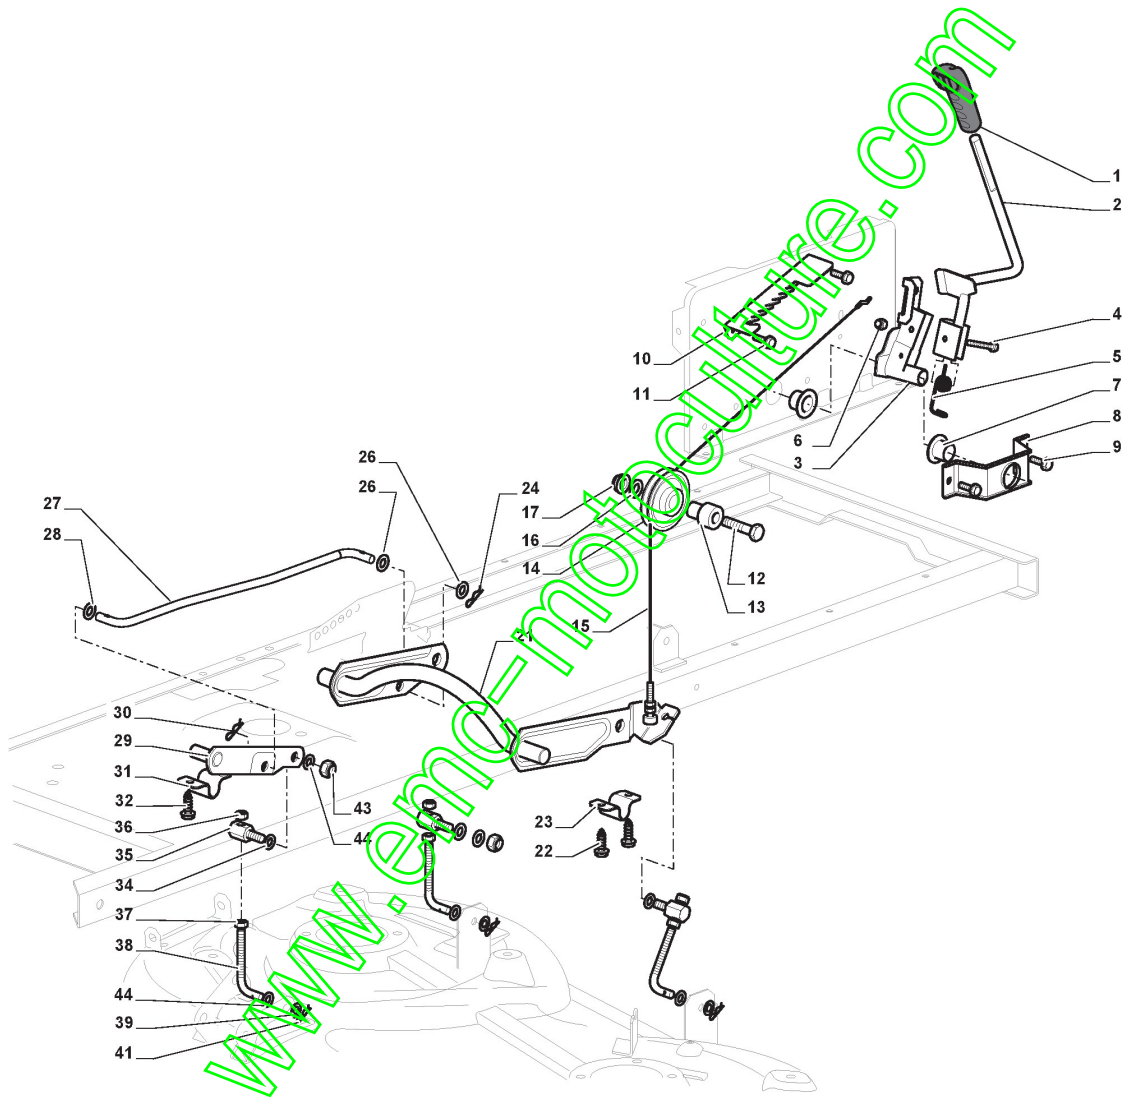

Soulevement Plateau De Coupe

Réf. N°	Q.té :	Code article	Description	Articles	De	Jusqu'à
1	1	325394533/0	Poignée			
2	1	382318255/0	Levier			
3	1	382318231/0	Axe			
4	1	112674700/0	Vis			
5	1	125430261/0	Ressort			
6	1	112154510/0	Ecrou			
7	2	325038006/0	Douille			
8	1	325785297/0	Support			
9	2	125943009/0	Vis			
10	1	325735515/0	Secteur Direction			
11	2	125943009/0	Vis			
12	1	112793701/0	Vis			
13	1	125040636/1	Douille			
14	1	125601579/0	Poulie			
15	1	382004620/0	Fil			
16	1	112523060/0	Rondelle			
17	1	112293201/0	Ecrou			
21	1	382318297/0	Axe	To 31-March-2019		
21	1	382318297/1	Axe	From 01-April-2019		
22	4	112735599/0	Vis			
23	2	325547231/0	Plaquette			
24	1	124487997/0	Goupille			
26	2	325670010/0	Rondelle Antifriction			
27	1	125033109/0	Tige De Connexion			
28	1	325670010/0	Rondelle Antifriction			
29	1	382318293/0	Axe	To 31-March-2019		
29	1	382318293/1	Axe	From 01-April-2019		
30	1	124487997/0	Goupille			
31	1	325547231/0	Plaquette			
32	2	112735599/0	Vis			
34	3	325670008/1	Rondelle			
35	3	125510107/1	Pivot			
36	3	112156602/0	Ecrou			
37	3	112295200/0	Ecrou			
38	3	125840012/0	Tirant			
39	3	325670008/1	Rondelle			
41	3	124487998/0	Goupille			
43	3	112156602/0	Ecrou			
44	6	112521360/0	Rondelle