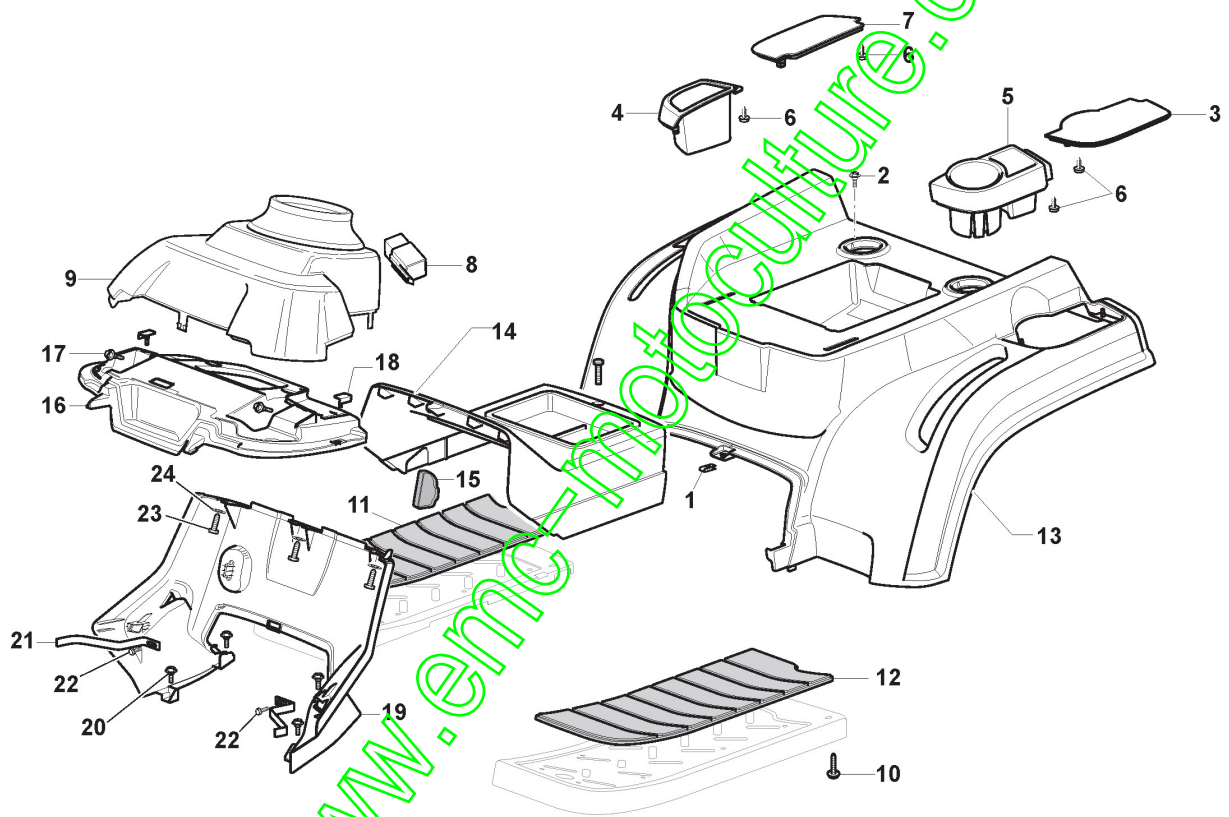

Carrosserie

Réf. N°	Q.té :	Code article	Description	Articles	De	Jusqu'à
1	1	112437506/0	Plaquette			
2	2	125943010/0	Vis			
3	1	325207197/0	Couvercle			
4	1	325207198/0	Couvercle			
5	1	325207199/0	Couvercle			
6	4	112735403/0	Vis			
7	1	325207196/0	Couvercle			
8	1	9400-0384-01	Hour Counter			
9	1	325120288/0	Console			
10	4	112735406/0	Vis			
11	1	325110384/0	Couvre Marchepied Droit			
12	1	325110385/0	Couvre Marchepied Gauche			
13	1	325110438/1	Couvre Roues Jaune	Yellow		
14	1	325110463/0	Couvre Gris	Grey NCS8000N		
15	1	325207191/0	Plaquette	Not for Hydro Models		
16	1	325120259/2	Console			
17	2	125943010/0	Vis			
18	2	325260003/0	Caoutchouc			
19	1	325785298/0	Support Tableau Comm.			
20	4	125943010/0	Vis			
21	2	325270325/0	Guide			
22	6	112735599/0	Vis			
23	3	112735406/0	Vis			
24	3	112523040/0	Rondelle			

www.emc-motoculture.com