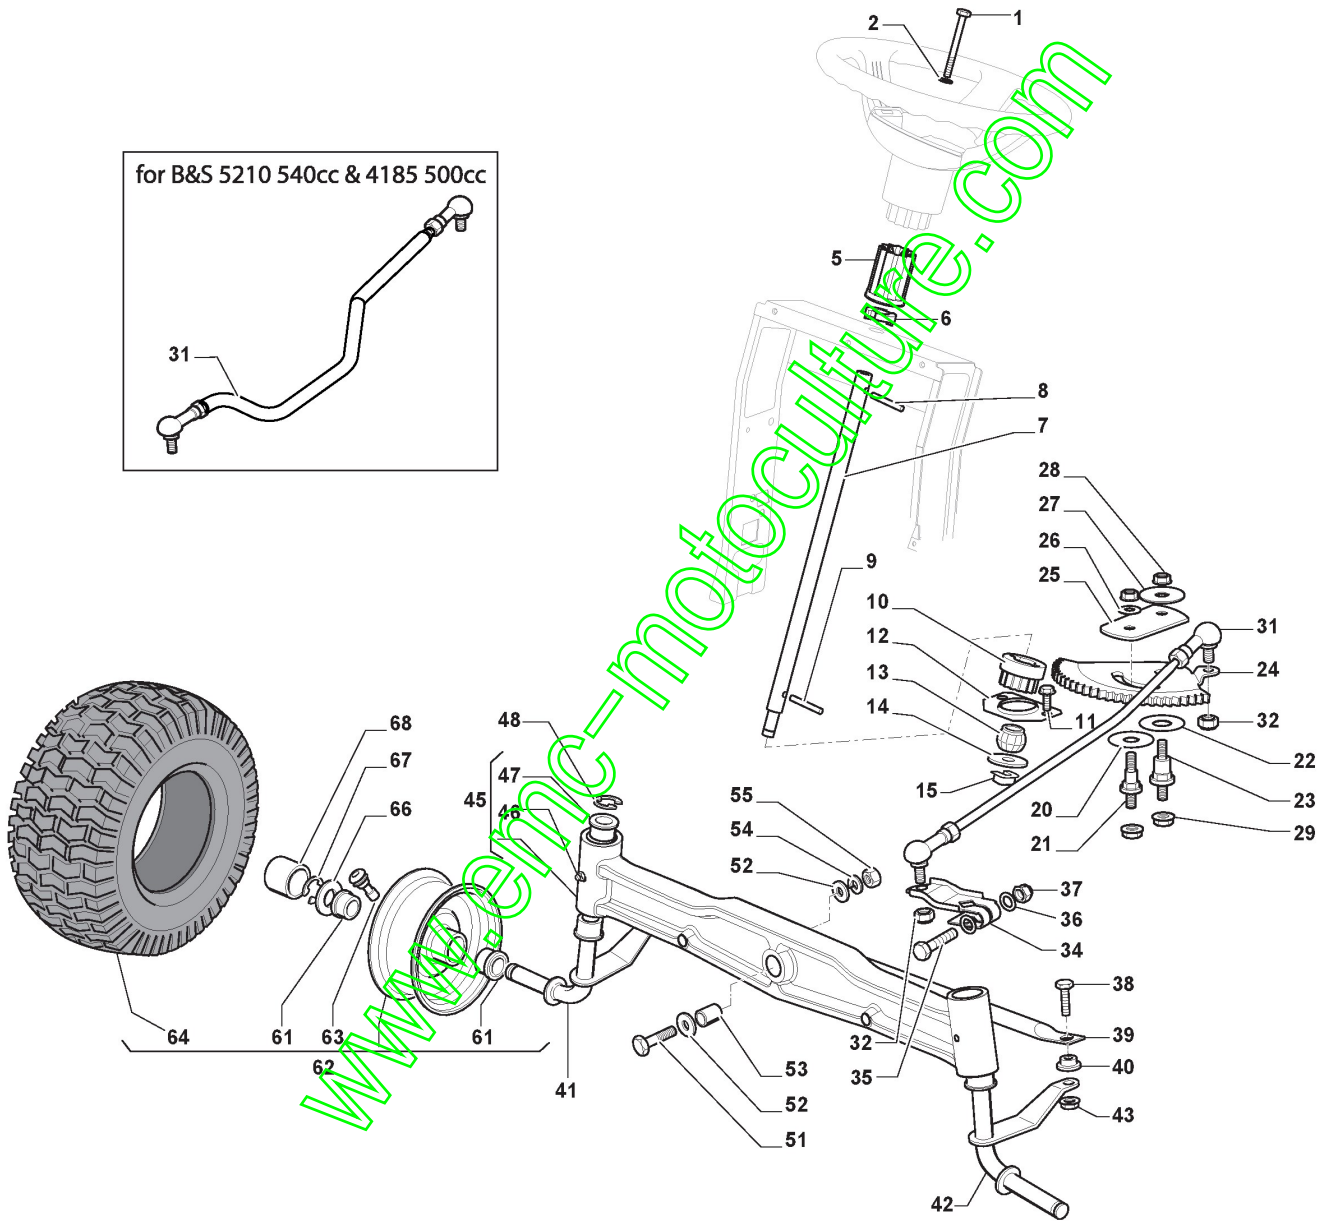

Barre De Direction

Réf. N°	Q.té :	Code article	Description	Articles	De	Jusqu'à
1	1	112692100/0	Vis			
2	1	112540260/0	Rondelle			
5	1	382785304/0	Support			
6	1	325038008/0	Douille			
7	1	125520018/0	Tube De Direction			
8	1	112620300/0	Ressort			
9	1	112622650/0	Goupille			
10	1	125570003/0	Pignon			
11	2	127943051/0	Vis			
12	1	325785213/1	Support			
13	1	325743000/0	Joint			
14	1	112521370/0	Rondelle			
15	1	112436030/0	Plaquette			
20	1	322672151/0	Rondelle Antifricion			
21	1	125510104/0	Pivot			
22	1	125670023/0	Rondelle			
23	1	125510109/0	Pivot			
24	1	325735519/0	Secteur Direction			
25	1	325547233/0	Plaquette			
26	1	112369500/0	Disque Elastique			
27	1	122160400/0	Disque Elastique			
28	2	112155010/0	Ecrou			
29	2	112155010/0	Ecrou			
31	1	382000566/2	Barre De Direction			
32	2	112156602/0	Ecrou			
34	1	325318243/0	Levier			
35	1	112692390/0	Vis			
36	2	112521360/0	Rondelle			
37	1	112156602/0	Ecrou			
38	2	125510103/0	Pivot			
39	1	325840029/0	Tirant			
40	2	325038007/0	Douille			
41	1	382230373/0	Fuseau Droit	15";To 31-March-2019		
41	1	382230373/1	Fuseau Droit	15";From 01-April-2019		
42	1	382230375/0	Fuseau Gauche	15";To 31-March-2019		
42	1	382230375/1	Fuseau Gauche	15";From 01-April-2019		
43	2	112155000/0	Ecrou			
45	1	382034029/0	Tige			
46	2	112379511/0	Graisneur			
47	4	125034002/1	Douille			
48	1	112001010/0	Anneau Benzing			
51	1	112692695/0	Vis			
52	2	112523100/0	Rondelle			
53	1	125160016/1	Entretoise			
54	1	112587100/0	Grower			
55	1	112295300/0	Ecrou			
61	4	125122200/2	Roulement			
62	2	382680078/0	Ens. Roue