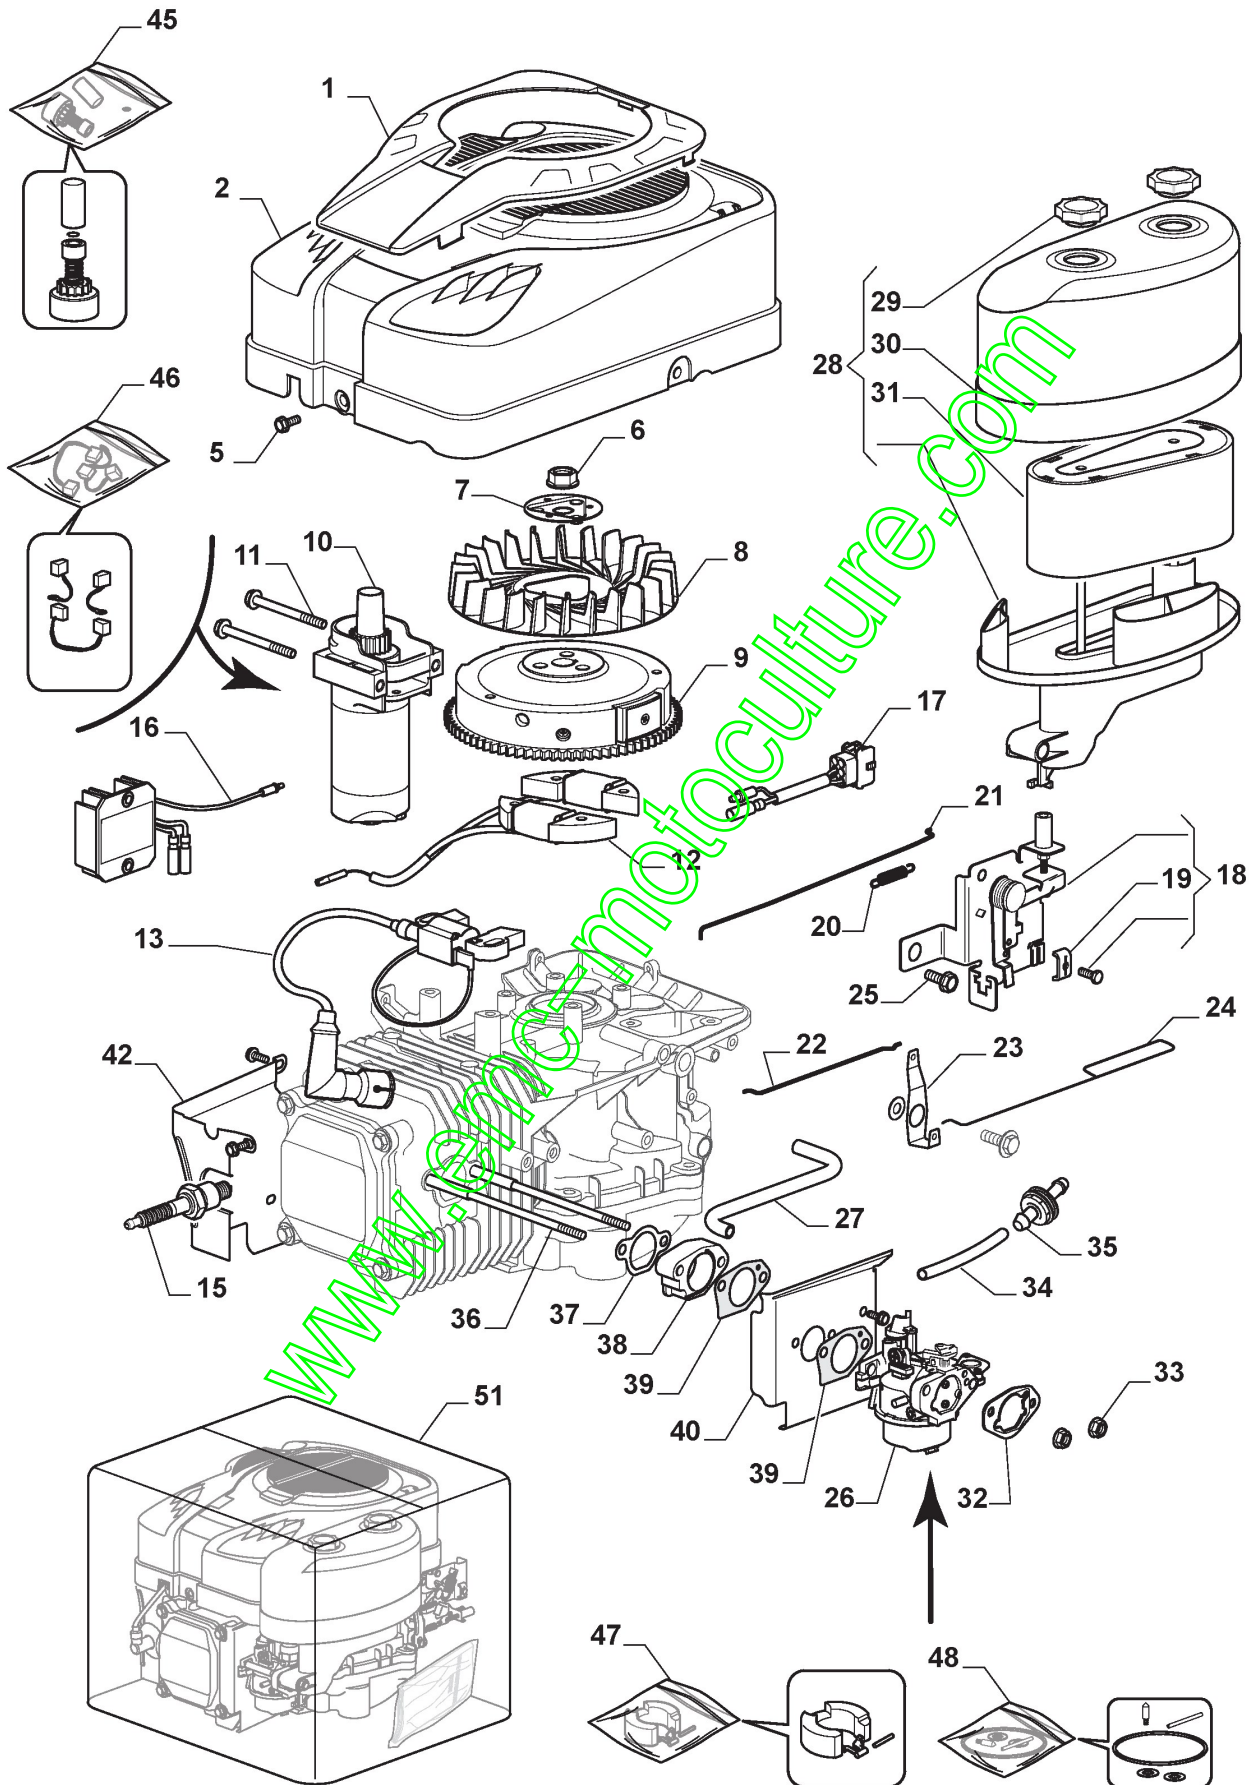

Moteur - Carburateur, Ens. Filtre A Air

Réf. N°	Q.té :	Code article	Description	Articles	De	Jusqu'à
1	1	325055000/0	Protecteur, Rouge			
1	1	325055001/0	Protecteur, Jaune			
1	1	325055002/0	Protecteur, Noir			
2	1	118550516/0	Capot			
5	4	112791213/1	Vis			
6	1	118550237/0	Ecrou			
7	1	118550236/0	Coupe Démarreur			
8	1	118550235/1	Ventilateur			
9	1	118550234/2	Ens. Volant			
10	1	118551440/0	Ens. Moteur De Demarreur			
11	2	112691100/0	Vis			
12	1	118551441/0	Ens. Bobine, Chargeur			
13	1	118551438/0	Bobine Électronique			
15	1	9400-0244-00	Bougie			
16	1	118551428/0	Rectfier			
17	1	118551439/0	Cablagers Rectifier			
18	1	118550331/1	Ens. Comand Du Accelérateur			
19	1	118550212/0	Boucle Cable			
20	1	118550213/0	Ressort			
21	1	118551219/0	Lien De Gouverneur			
22	1	118551218/0	Tige Choke			
23	1	118551267/0	Etrier			
24	1	118551221/0	Tringle			
25	2	118551277/0	Boulon			
26	1	118551515/0	Carburateur			
27	1	118550225/1	Tuyau Soupirail			
28	1	118550202/2	Ens. Filtre A Air			
29	2	118550201/0	Poignée			
30	1	118550200/0	Couvercle Filtre Air			
31	1	118550199/0	Filtre À Air			
32	1	118550762/0	Garnitures Du Filtre A/Air			
33	2	112292102/0	Ecrou			
34	1	118551514/0	Conduite Combustible			
35	1	118550354/1	Filtre Carburant			
36	2	118551279/0	Prisonnier			
37	1	118551263/0	Joint Collecteur-Cylindre			
38	1	118551265/0	Collecteur D'Aspiration			
39	2	118551262/0	Garniture Carburateur			
40	1	118551259/0	Protection			
42	1	118551260/0	Protection			
45	1	118550365/1	Kit Réparation			
46	1	118550332/1	Bross			
47	1	118550440/0	Kit Réparation Carburateur			
48	1	118550442/0	Kit Garnitures Carburateur			
51	1	118550526/1	Moteur Complete