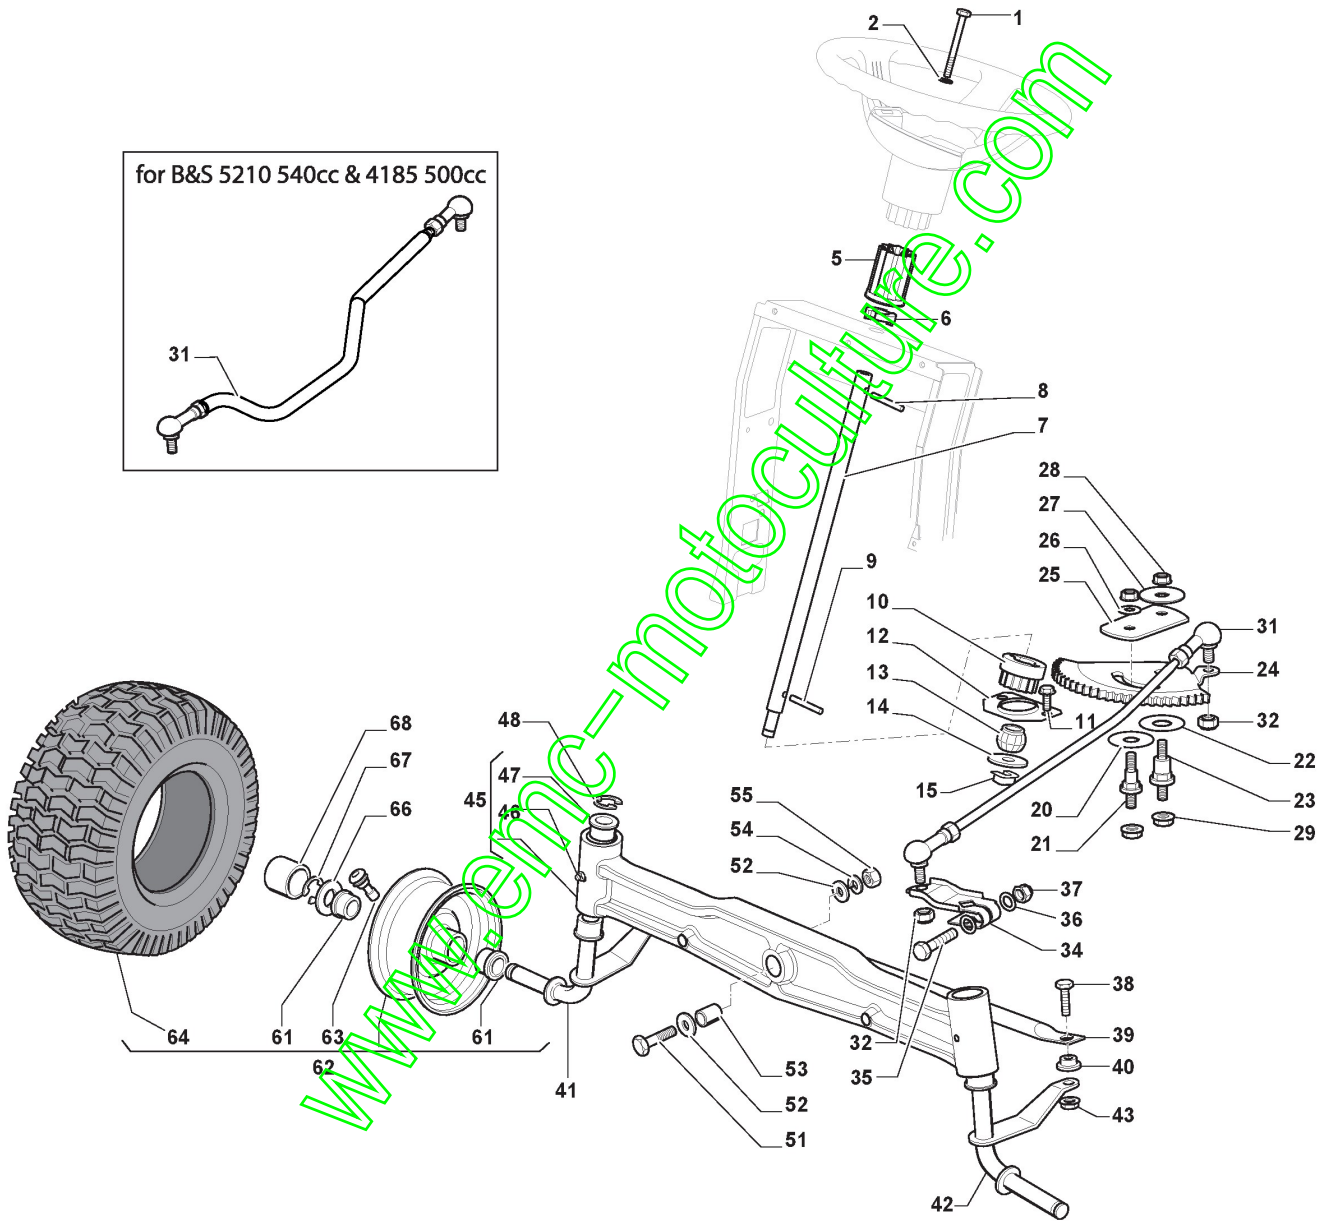

Barre De Direction

Réf. N°	Q.té :	Code article	Description	Articles	De	Jusqu'à
63	2	125950000/0	Vanne			
64	2	125590020/0	Pneu 15x6.00-6 P519 WANDA	15"		
66	2	125670005/2	Rondelle			
67	2	112001010/0	Anneau Benzing			
68	2	322110240/0	Couvre-Moyeu			

www.emc-motoculture.com