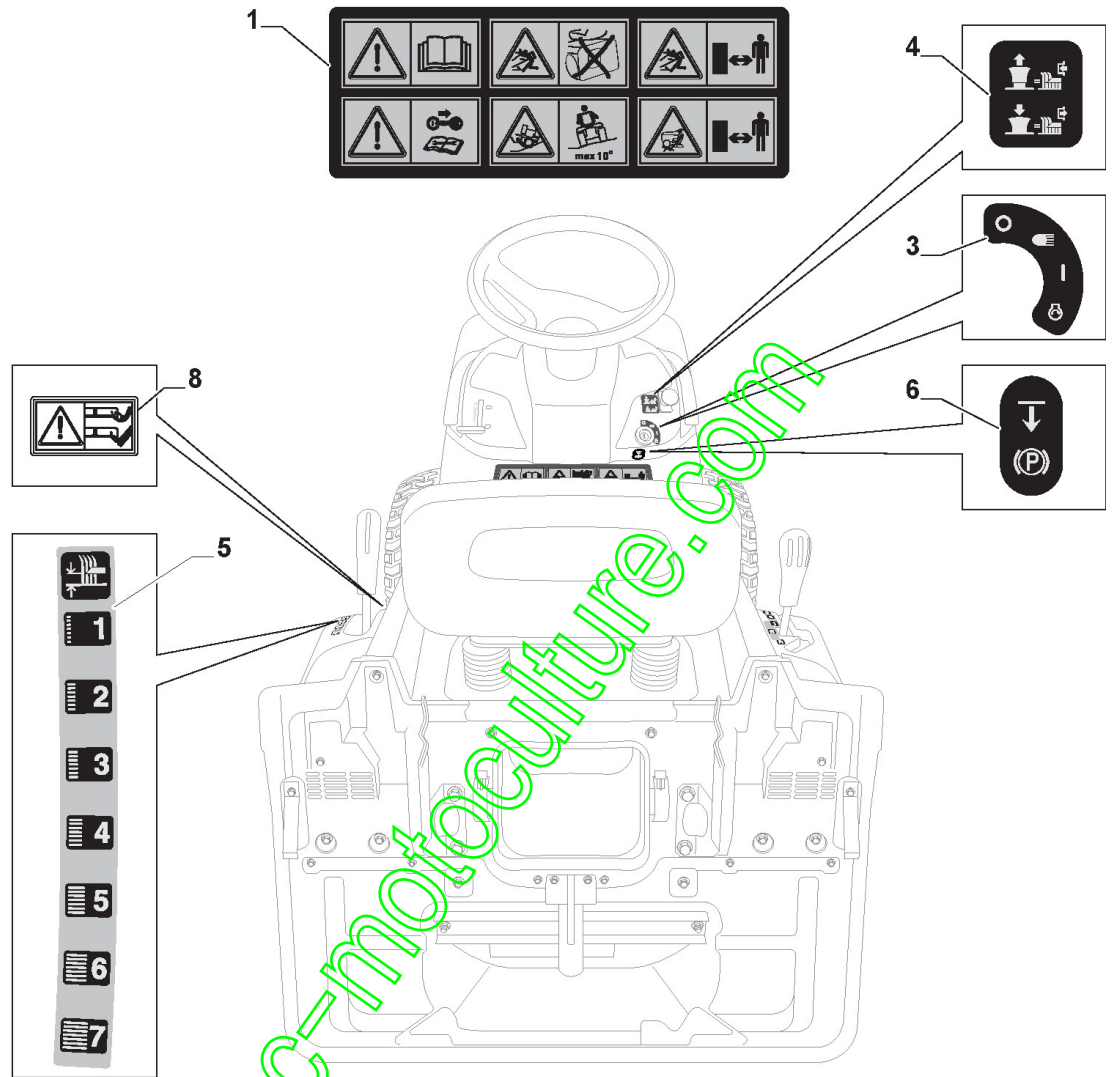

Etiquettes

Réf. N°	Q.té :	Code article	Description	Articles	De	Jusqu'à
1	1	114361553/1	Etiquette			
3	1	114363699/0	Etiquette			
4	1	114361438/0	Etiquette			
5	1	114363701/0	Etiquette	To 31-august-2014		
5	1	114366142/0	Etikett	From 01-september-2014		
6	1	114363700/0	Etiquette			
8	1	114356699/1	Etiquette			

www.emc-motoculture.com