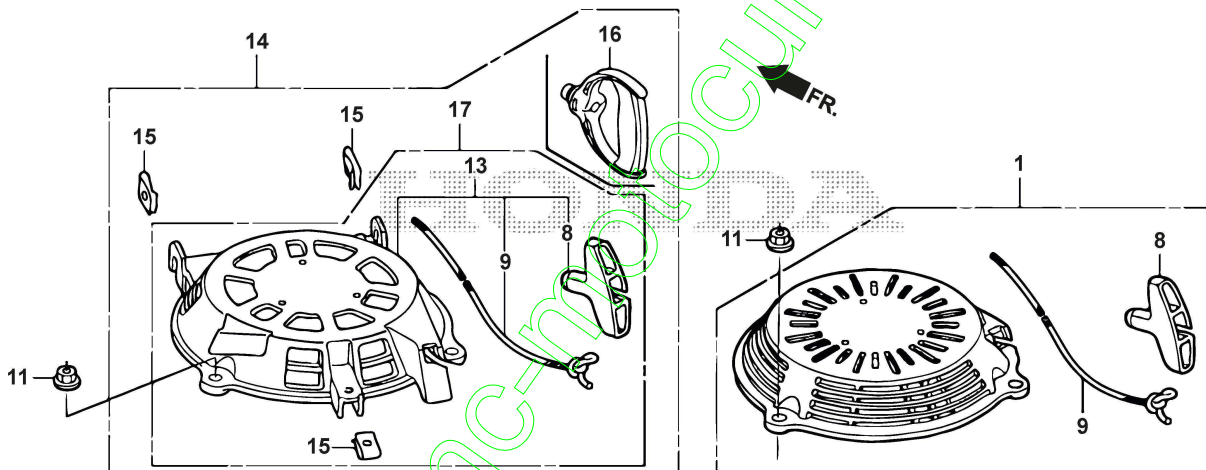

E-11 **HONDA**
ENGINES

Démarreur

Réf. N°	Q.té :	Code article	Description	Articles	De	Jusqu'à
8	1	118552162/0	Grip, Starter	Honda: 28461-ZL8-003		
9	1	HONDA_SP	Honda Spare Parts	Honda: 28462-ZL8-631 - ROPE, RECOIL STARTER (LONG TYPE)		
11	3	HONDA_SP	Honda Spare Parts	Honda: 90201-ZM0-000 - NUT, FLANGE, 6MM		
15	1	HONDA_SP	Honda Spare Parts	Honda: 90601-Z8B-003 - NUT, CLIP		
17	1	118551688/0	Starter Assy., Recoil (Long Rope)	Honda: 28400-Z8B-V42		

www.emc-motoculture.com