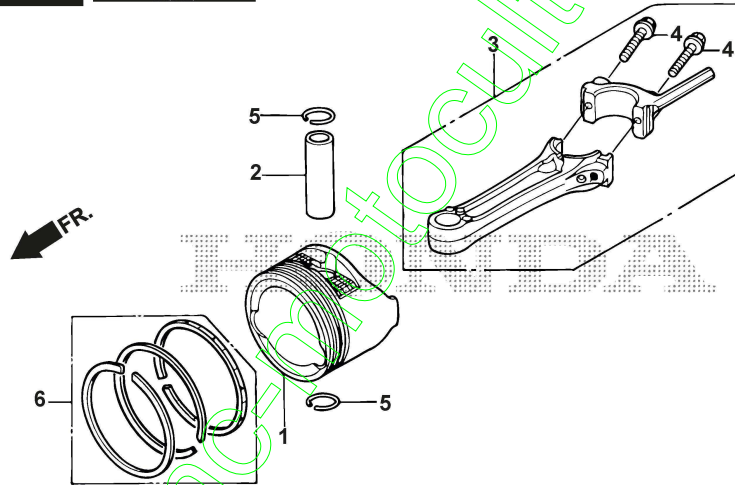

E-8 **HONDA**
ENGINES

Piston/Connecting Rod

Réf. N°	Q.té :	Code article	Description	Articles	De	Jusqu'à
1	1	118551774/0	Piston	Honda: 13101-Z8A-900		
2	1	118551783/0	Pin, Piston	Honda: 13111-Z8B-000		
3	1	118551790/0	Rod Assy., Connecting	Honda: 13200-Z0J-000		
4	2	HONDA_SP	Honda Spare Parts	Honda: 90006-Z8B-000 - BOLT, CONNECTING ROD		
5	2	118552241/0	Clip, Piston Pin, 13Mm	Honda: 90551-ZE0-000		
6	1	118551758/0	Ring Set, Piston (Std.) (Teikoku)	Honda: 13010-Z0L-014		

www.emc-motoculture.com