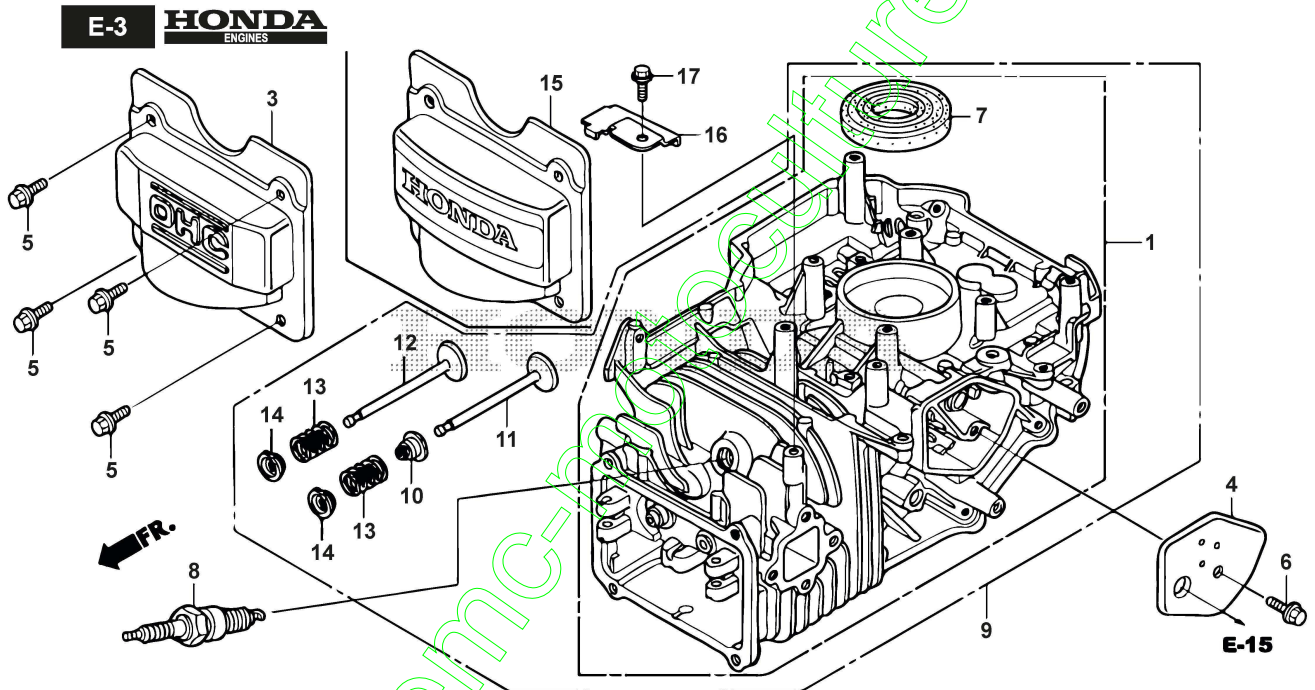

Cylinder Barrel

Réf. N°	Q.té :	Code article	Description	Articles	De	Jusqu'à
1	1	118551722/0	Barrel Assy., Cylinder	Honda: 12000-Z8B-415		
1	1	118551723/0	Barrel Assy., Cylinder	Honda: 12000-Z8B-417		
4	1	118551748/0	Cover Comp., Breather	Honda: 12355-ZL8-000		
5	4	HONDA_SP	Honda Spare Parts	Honda: 90013-883-000 - BOLT, FLANGE, 6X12 (CT200)		
7	1	118552252/0	Oil Seal, 25.4X62X6	Honda: 91201-ZL8-003		
8	1	118552279/0	Plug, Spark (Bpr5Es) (Ngk)	Honda: 98079-55846		
10	1	118551737/0	Seal, Valve Stem	Honda: 12209-Z8B-003		
11	1	118551855/0	Valve, In. (Technostar)	Honda: 14711-ZL8-000		
12	1	118551859/0	Valve, Ex. (C8E)	Honda: 14721-Z8B-000		
12	1	118551862/0	Valve, Ex. (L8E)	Honda: 14721-ZL8-000		
13	2	118551874/0	Spring, Valve	Honda: 14751-ZL8-000		
14	2	118551875/0	Retainer, Valve Spring	Honda: 14771-Z0J-000		
15	1	118551744/0	Cover, Head	Honda: 12311-Z8B-000		
16	1	118551962/0	Bracket, Regulator	Honda: 16384-Z8B-000		
17	1	HONDA_SP	Honda Spare Parts	Honda: 90014-952-000 - BOLT, FLANGE, 6X14 (CT200)		

www.emc-motoculture.com