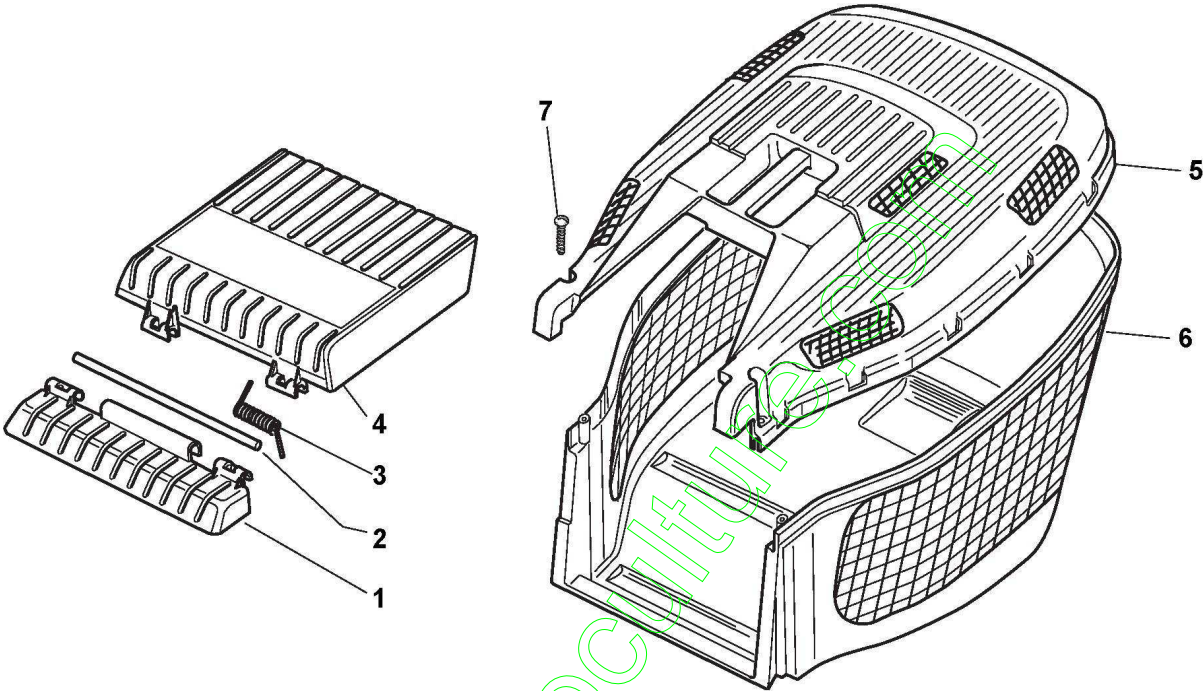

www.emc-motocultiva.it

Sac De Ramassage D'Herbe

Réf. N°	Q.té :	Code article	Description	Articles	De	Jusqu'à
2	1	122517858/0	Pivot			
3	1	122450431/0	Ressort			
5	1	322486122/0	Sac, Partie Superieure Noir			
6	1	322486128/0	Sac, Partie Inferieure Noir			
7	2	112728686/0	Vis			

www.emc-motoculture.com