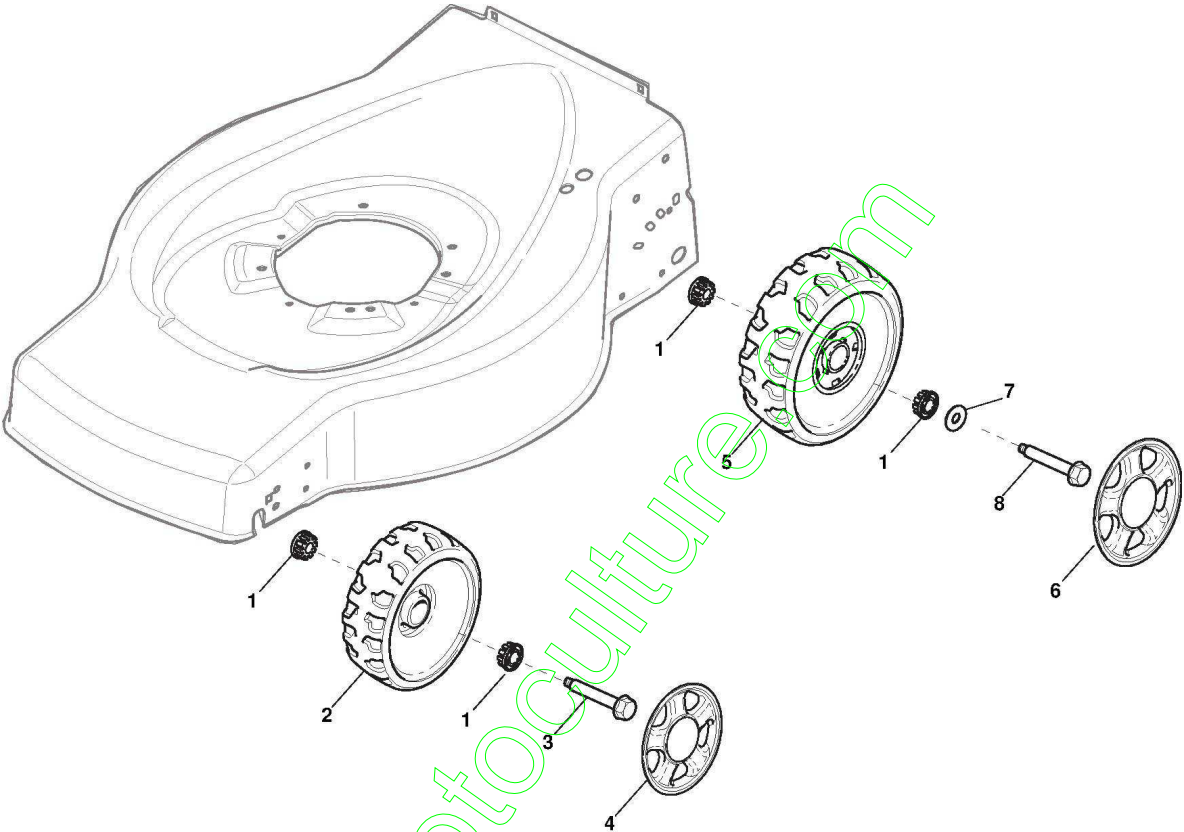

Roues et Couver-Moyeu

Réf. N°	Q.té :	Code article	Description	Articles	De	Jusqu'à
1	8	122034508/0	Douille			
2	2	322686091/1	Roue Ø 165		From	
2	2	381007346/0	Roue			To
3	4	122524322/0	Pivot			31-August-
3	4	122524341/0	Pivot		From	2006
4	2	322110381/0	Couvre-Moyeu Gris	Grey	01-Septem	
5	2	322686092/0	Roue Ø 190		ber-2006	
5	2	381007347/0	Roue		From	To
6	2	322110382/0	Couvre-Moyeu Gris	Grey	01-Septem	
7	2	112523050/0	Rondelle		ber-2006	
8	2	122524341/0	Pivot			

www.emc-motoculture.com