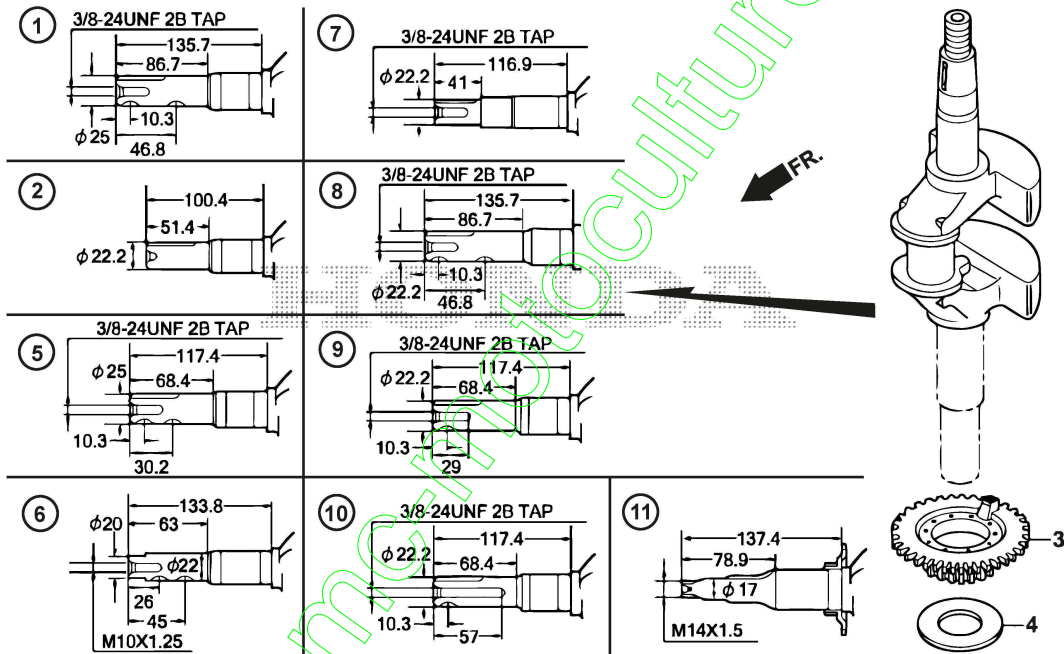

www.emc-motocycle.com

E-7-1 HONDA
ENGINES

Crankshaft

Réf. N°	Q.té :	Code article	Description	Articles	De	Jusqu'à
3	1	118551810/0	Pulley, Timing Belt Drive	Honda: 13621-Z8B-900		
4	1	118552237/0	Washer, Thrust	Honda: 90402-Z0Y-000		
5	1	118551803/0	Crankshaft	Honda: 13311-Z8B-950		