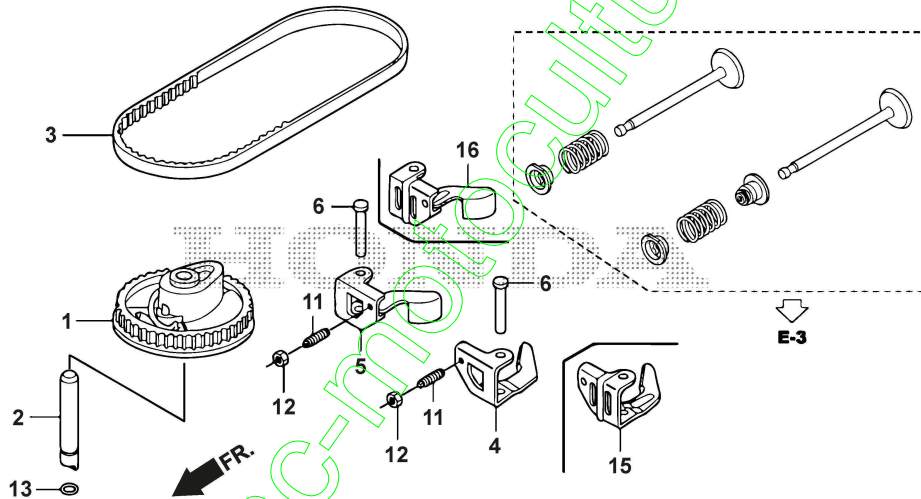

www.emc-motocycle.com

E-7-1 HONDA
ENGINES

Crankshaft

Réf. N°	Q.té :	Code article	Description	Articles	De	Jusqu'à
3	1	118551810/0	Pulley, Timing Belt Drive	Honda: 13621-Z8B-900		
4	1	118552237/0	Washer, Thrust	Honda: 90402-Z0Y-000		
5	1	118551803/0	Crankshaft	Honda: 13311-Z8B-950		

www.emc-motoculture.com

E-8 **HONDA**
ENGINES

Piston/Connecting Rod

Réf. N°	Q.té :	Code article	Description	Articles	De	Jusqu'à
1	1	118551774/0	Piston	Honda: 13101-Z8A-900		
2	1	118551783/0	Pin, Piston	Honda: 13111-Z8B-000		
3	1	118551790/0	Rod Assy., Connecting	Honda: 13200-Z0J-000		
4	2	HONDA_SP	Honda Spare Parts	Honda: 90006-Z8B-000 - BOLT, CONNECTING ROD		
5	2	118552241/0	Clip, Piston Pin, 13Mm	Honda: 90551-ZE0-000		
6	1	118551758/0	Ring Set, Piston (Std.) (Teikoku)	Honda: 13010-Z0L-014		

www.emc-motoculture.com

E-10 **HONDA**
ENGINES

www.emc-culture.com

Cam Pulley

Réf. N°	Q.té :	Code article	Description	Articles	De	Jusqu'à
1	1	118551821/0	Pulley Comp., Camshaft	Honda: 14320-Z8D-000		
2	1	118551822/0	Shaft, Cam Pulley	Honda: 14324-Z8B-000		
3	1	118551826/0	Belt, Timing (84Hu6 G-200)	Honda: 14400-Z8B-003		
6	2	118551846/0	Shaft, Rocker Arm	Honda: 14461-ZL8-000		
11	2	118552220/0	Screw, Tappet Adjusting	Honda: 90012-333-000		
12	2	118552230/0	Nut, Tappet Adjusting	Honda: 90206-001-000		
13	1	118552263/0	O-Ring, 6.8X1.9 (Arai)	Honda: 91301-ZM0-V31		
15	1	118551831/0	Arm, In. Valve Rocker	Honda: 14431-Z0J-000		
16	1	118551838/0	Arm, Ex. Valve Rocker	Honda: 14441-Z0J-000		