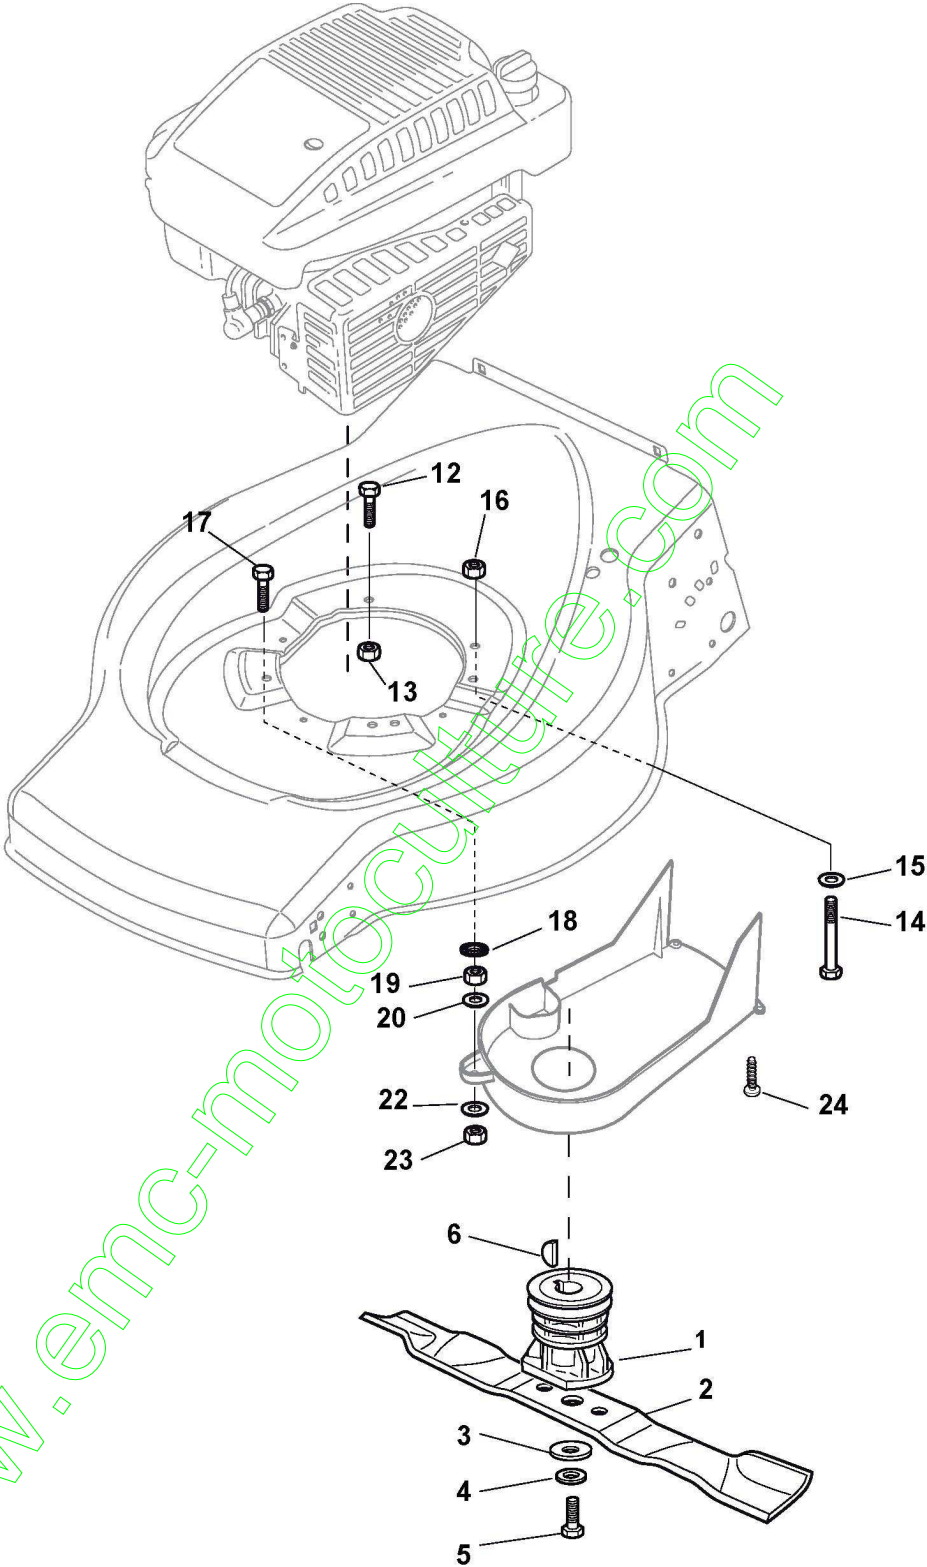

www.emc-motoculture.com

Groupe Traction

Réf. N°	Q.té :	Code article	Description	Articles	De	Jusqu'à
1	2	112608520/0	Seeger			
2	2	322160520/0	Protege-Poussiere			
3	2	122570125/0	Pignon			
4	2	122076645/0	Clavette			
5	2	322160520/0	Protege-Poussiere			
6	2	112622620/0	Goupille			
7	2	122122202/0	Roulement			
8	2	322600106/1	Protection Roue			
9	1	381003303/0	Levier, Reglage Hauteur			
10	2	112728689/0	Vis			
11	1	112713801/0	Vis sans tête			
12	1	122601909/0	Poulie			
13	1	181003078/0	Groupe Traction F.R.			To 31-August- 2006
13	1	181003093/0	Transmission assy		From 01-Septem ber-2008	
13	1	181003093/1	Groupe Traction		From 01-Septem ber-2008	
15	2	122753001/0	Goupille			
16	1	122450432/0	Ressort			To 31-August- 2007
16	1	122450438/0	Ressort		From 01-Septem ber-2006	
17	1	1111-9200-01	Courroie	Stiga Packed into 135064100/0		
17	1	135064000/0	Courroie Trapézoïdale			To 31-August- 2006
17	1	135064100/0	Courroie		From 01-Septem ber-2006	

www.emc-motoculture.com

www.emc-motoculture.com

Lame De Coupe

Réf. N°	Q.té :	Code article	Description	Articles	De	Jusqu'à
1	1	122465608/1	Moyeu Avec Poulie, Arbre Moteur Ø 25			To 31-August-2010
1	1	122465608/2	Moyeu Avec Poulie, Arbre Moteur Ø 25		From 01-Septem	
2	1	181004381/1	Lame Standard			
3	1	112369600/0	Disque Elastique			To 31-August-2010
3	1	122160400/0	Disque Elastique		From 01-Septem	
4	1	112523080/0	Rondelle		ber-2007	
5	1	112735698/0	Vis			
6	1	112139150/0	Clavette, Arbre Moteur Ø 25			
12	2	112691100/0	Vis			
13	2	112293201/0	Ecrou			
15	1	112521350/0	Rondelle			
16	1	112155000/0	Ecrou			
17	3	322943100/0	Vis			
18	1	112540060/0	Rondelle			
19	1	112293200/0	Ecrou			
20	1	122671651/0	Rondelle		From 01-Septem	
20	1	122671653/0	Rondelle			To 31-August-2010
22	1	122671651/0	Rondelle			2006
22	1	325670011/0	Rondelle Antifricion		From 01-Septem	
23	1	112155000/0	Ecrou		ber-2006	
24	2	112728530/0	Vis			