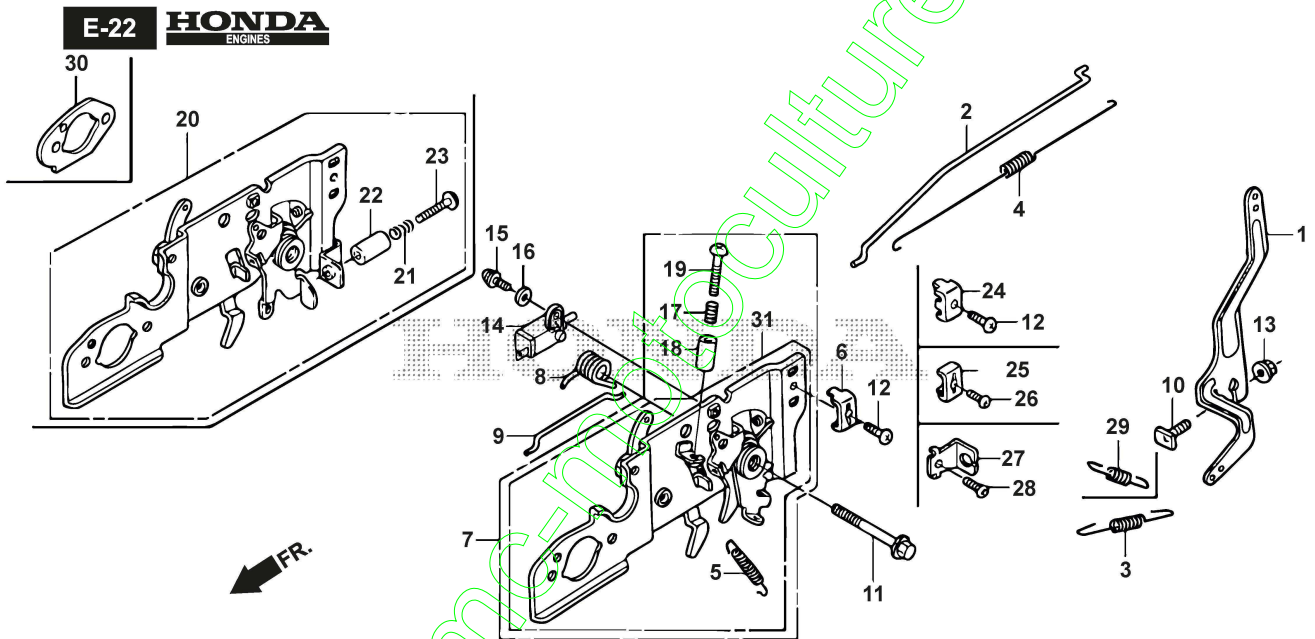

www.emc-motocycle.com

Control - GCV160A0 S4 LE SD

Réf. N°	Q.té :	Code article	Description	Articles	De	Jusqu'à
1	1	118551984/0	Arm, Governor	Honda: 16551-ZM0-010		
2	1	118551985/0	Rod, Governor	Honda: 16555-Z0L-801		
3	1	118551993/0	Spring, Governor	Honda: 16561-Z0L-000		
4	1	118552003/0	Spring, Throttle Return	Honda: 16562-ZM0-000		
10	1	HONDA_SP	Honda Spare Parts	Honda: 90015-ZE5-010 - BOLT, GOVERNOR ARM		
13	1	HONDA_SP	Honda Spare Parts	Honda: 94050-06000 - NUT, FLANGE, 6MM		