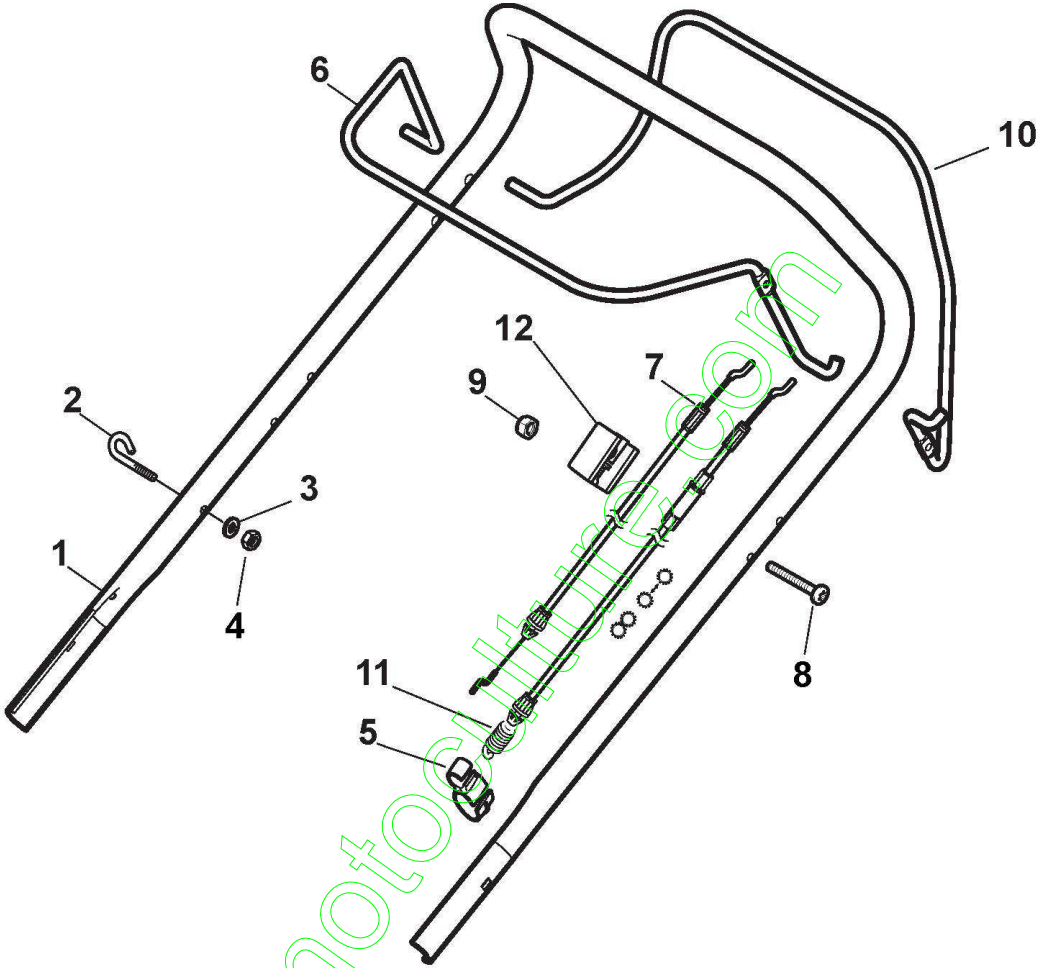

www.emc-motoculture.com

www.emc-motocycle.com

Mancheron, Partie Superieure

Réf. N°	Q.té :	Code article	Description	Articles	De	Jusqu'à
1	1	381006739/0	Mancheron, Partie Superieure	Black without Sponge Grip		To 31-August-2011
1	1	381006739/1	Mancheron, Partie Superieure	Black without Sponge Grip	From 01-September-2011	
1	1	381006739/2	Mancheron, Partie Superieure	Black without Sponge Grip	From 01-September-2017	
1	1	381006745/0	Mancheron, Partie Superieure Avec Éponge Poignée	Black with Sponge Grip		To 31-August-2017
1	1	381006745/1	Mancheron, Partie Superieure avec éponge poignée	Black with Sponge Grip	From 01-September-2013	To 31-August-2017
1	1	381006745/2	Mancheron, Partie Superieure avec éponge poignée	Black with Sponge Grip	From 01-September-2018	To 31-August-2017
1	1	381006745/3	Mancheron Noir, Partie Superieure avec éponge poignée	Black with Sponge Grip	From 01-September-2018	
2	1	122430313/0	Ressort De Guide			
3	1	112521330/0	Rondelle			
4	1	112154510/0	Ecrou			
5	1	118390020/0	Fixation Cable			
6	1	181003363/0	Levier Frein Moteur Noir	Black		To 31-August-2011
6	1	181003363/1	Levier Frein Moteur Noir	Black	From 01-September-2011	
7	1	181030057/0	Cable Frein Moteur			
8	1	112727783/0	Vis			
9	1	112154510/0	Ecrou			
10	1	381003377/0	Levier Traction	Red		To 31-August-2018
11	1	381030082/0	Câble, Commande Traction			
12	1	322551640/0	Support de câble			To S/N 20AA2WBH 066503
12	1	322551685/0	Support de câble ø22		From S/N 20AA2WBH 066504	