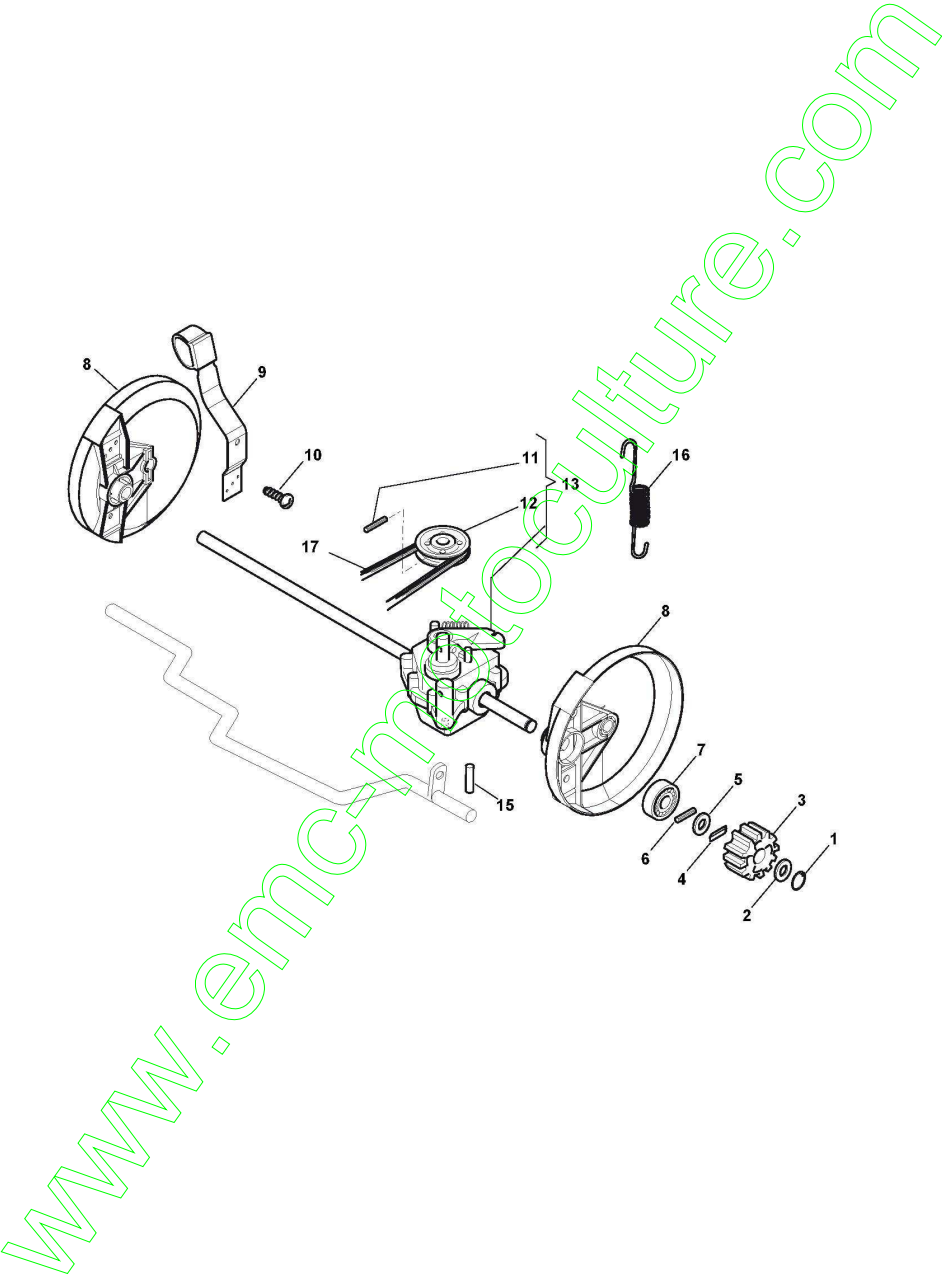

Groupe Traction

Réf. N°	Q.té :	Code article	Description	Articles	De	Jusqu'à
1	2	112608520/0	Seeger			
2	2	322160520/0	Protege-Poussiere			
3	2	122570125/0	Pignon			
4	2	122076645/0	Clavette			
5	2	322160520/0	Protege-Poussiere			
6	2	112622620/0	Goupille			
7	2	122122202/0	Roulement			
8	2	322600106/1	Protection Roue			
9	1	381003303/0	Levier, Reglage Hauteur			
10	2	112728689/0	Vis			
11	1	112713801/0	Vis sans tête			
12	1	122601909/0	Poulie			
13	1	181003078/0	Groupe Traction F.R.			To 31-August- 2006
13	1	181003093/0	Transmission assy		From 01-Septem ber-2008	
13	1	181003093/1	Groupe Traction		From 01-Septem ber-2008	
15	2	122753001/0	Goupille			
16	1	122450432/0	Ressort			To 31-August- 2007
16	1	122450438/0	Ressort		From 01-Septem ber-2006	
17	1	1111-9200-01	Courroie	Stiga Packed into 135064100/0		
17	1	135064000/0	Courroie Trapézoïdale			To 31-August- 2006
17	1	135064100/0	Courroie		From 01-Septem ber-2006	

www.emc-motoculture.com