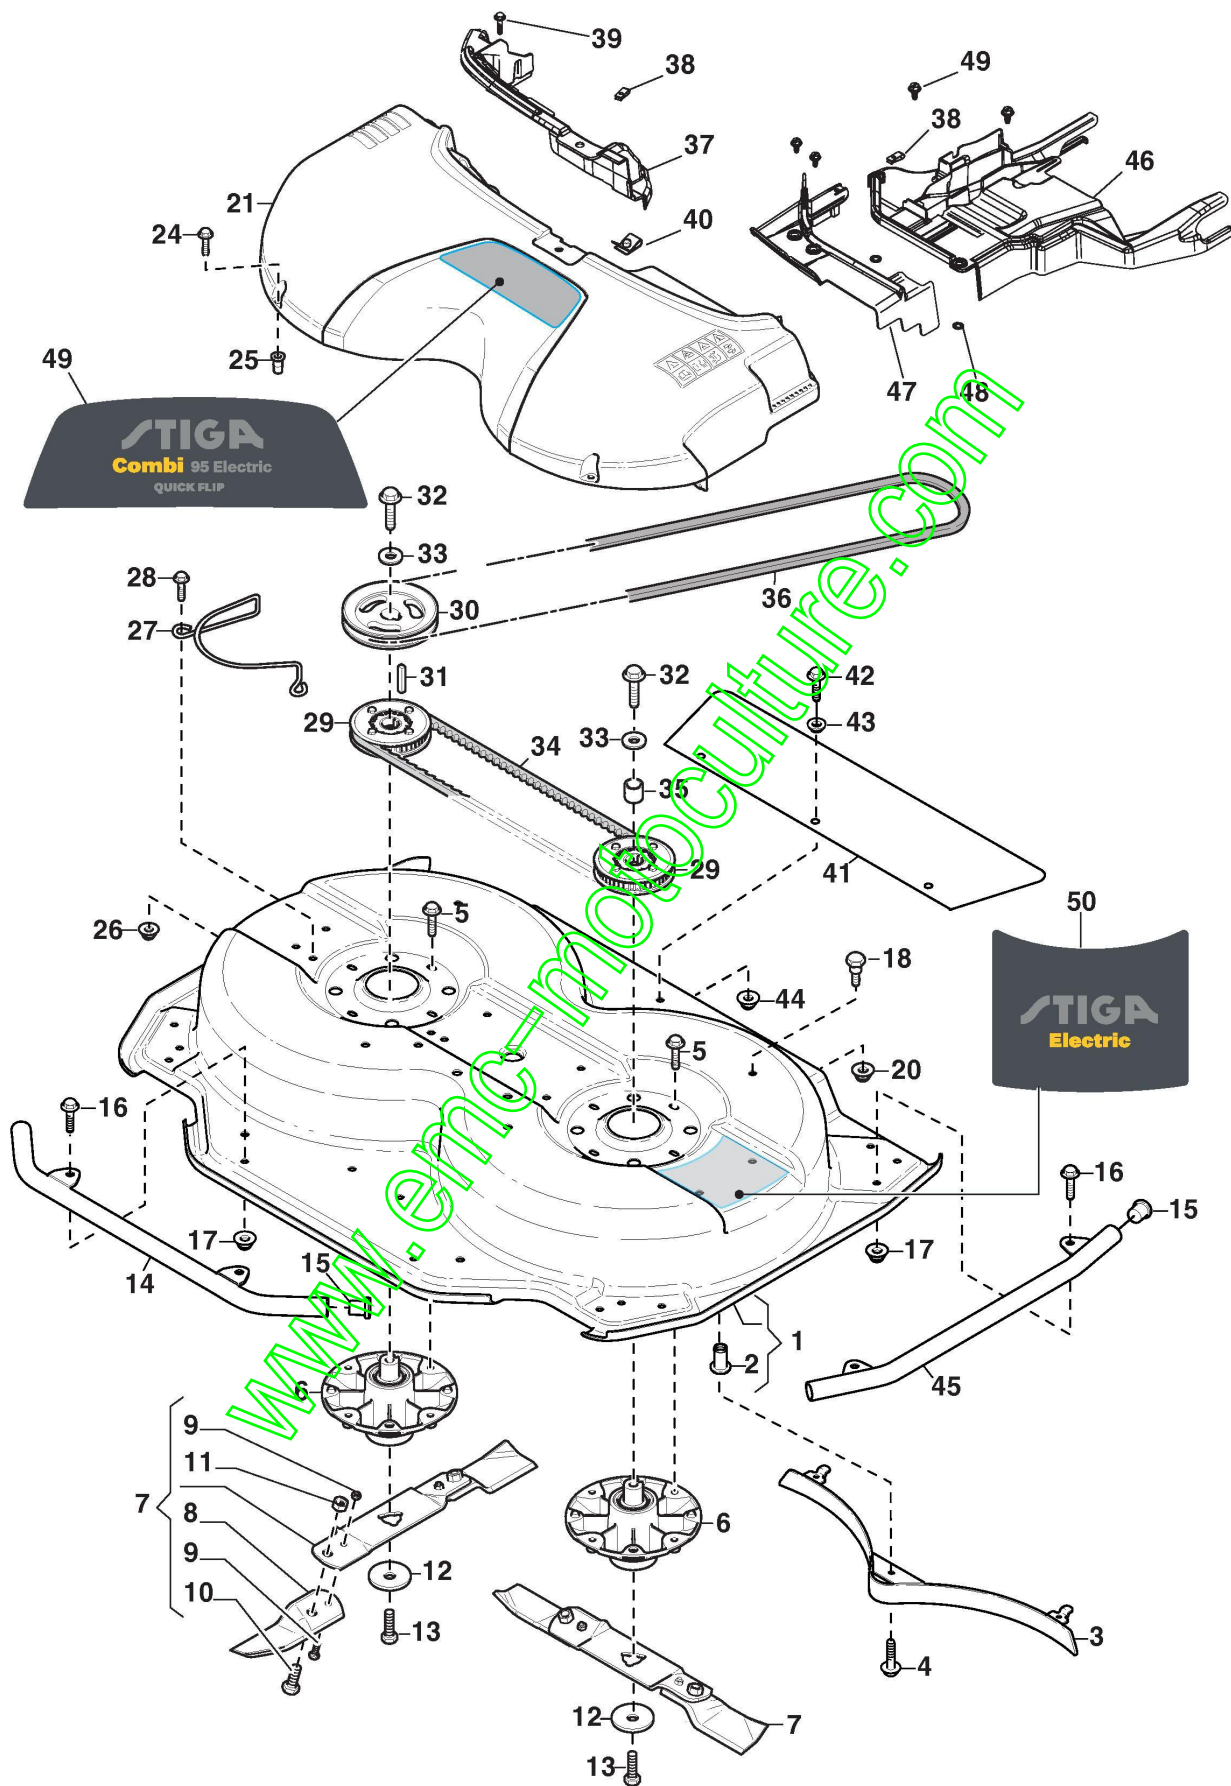

Transmission and Blades

Réf. N°	Q.té :	Code article	Description	Articles	De	Jusqu'à
49	1	114369311/0	Etiquette Combi 95 Electric Quick Flip			
49	4	125943011/0	Vis			
50	1	114368564/0	Etiquette Stiga Electric			

www.emc-motoculture.com