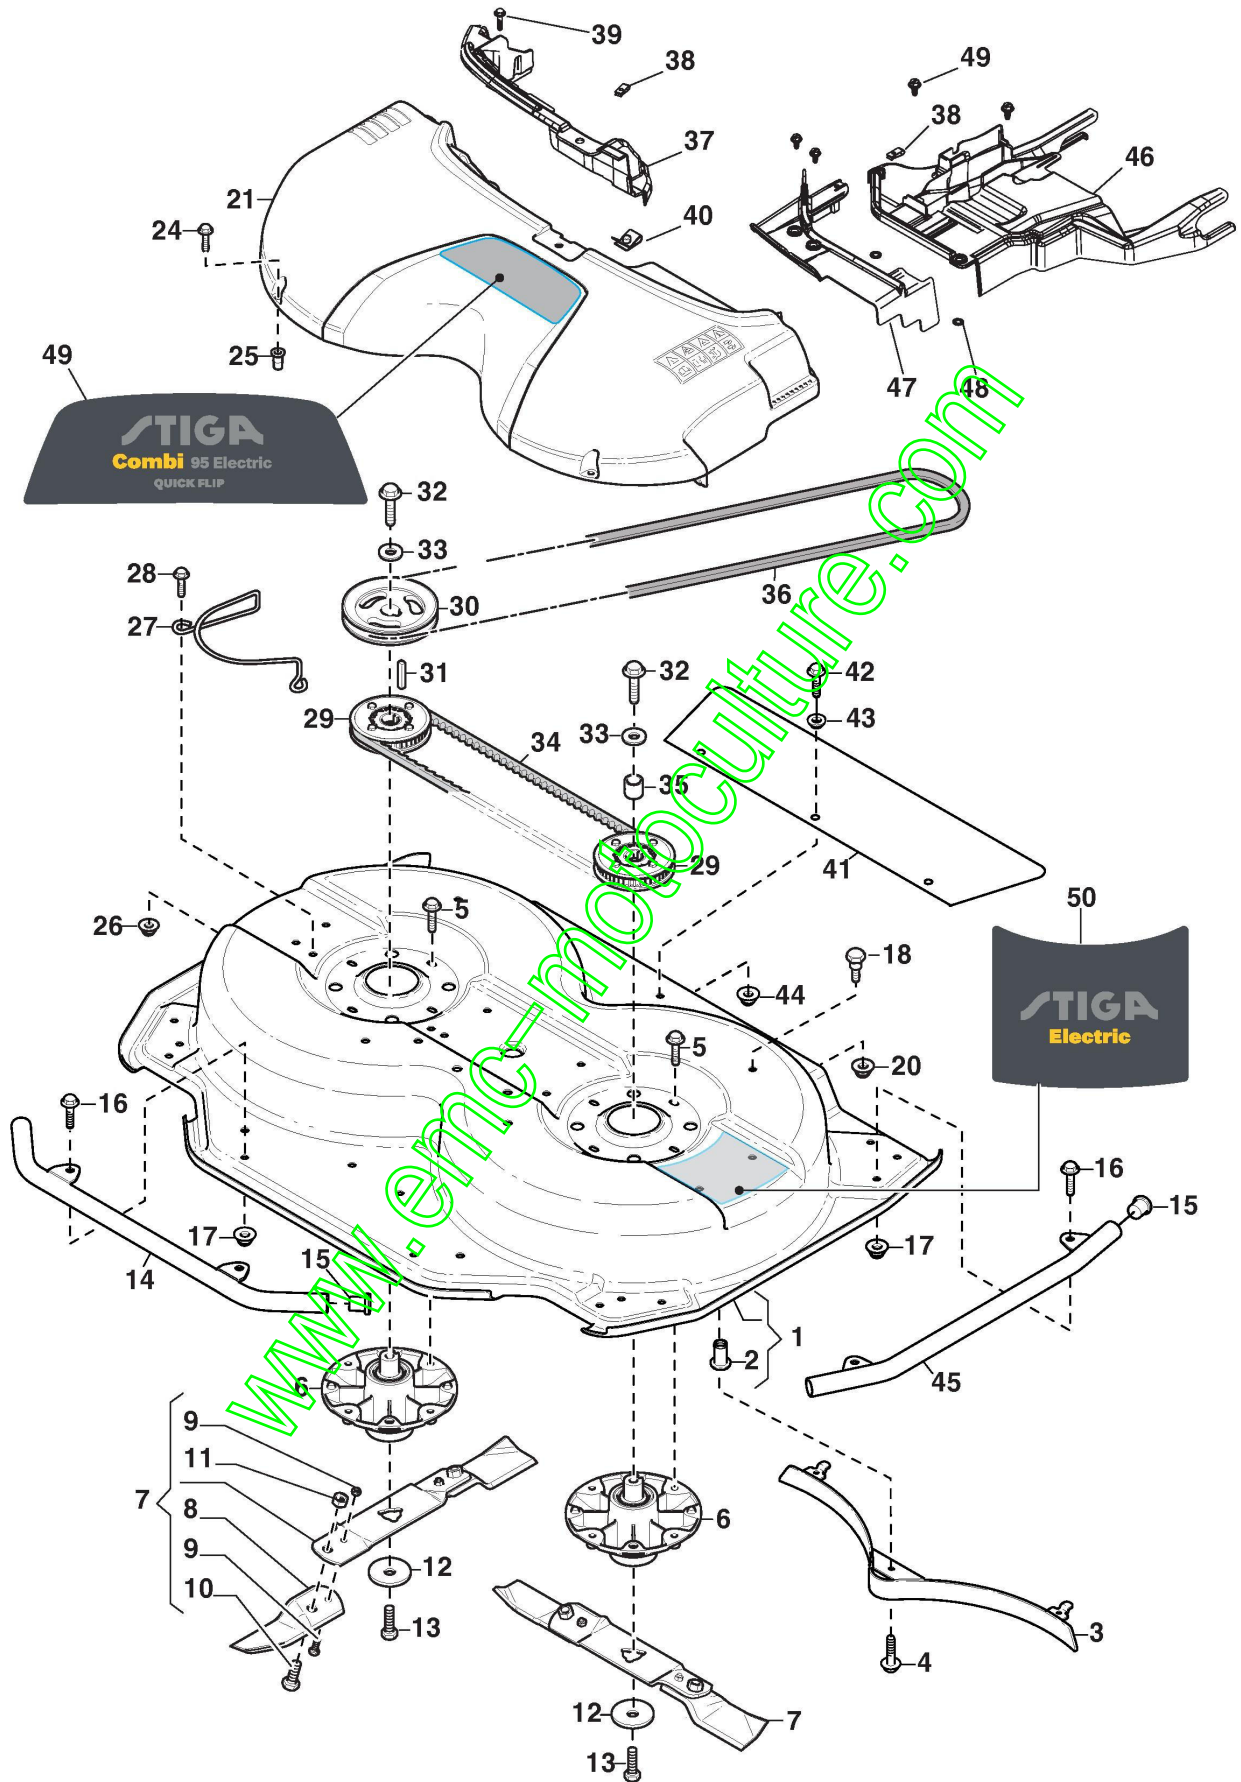

Transmission and Blades

Réf. N°	Q.té :	Code article	Description	Articles	De	Jusqu'à
1	1	387561501/0	Plateau De Coupe, Jaune - 95C			
2	3	1134-5595-01	Ecrou			
3	1	1134-6229-01	Mulch Plug 95C			
4	1	9959-0820-16	Vis			
5	8	9945-0825-16	Vis			
6	2	1134-5831-01	Bearing Box Assy			
7	1	1134-9117-01	Blade Bar Assy (95C)	Sats 2 st/kit of 2		
8	1	1134-9119-01	Blade Kit Assy	2 knivar/2 blade tips		
9	1	1134-9054-01	Boulon			
10	2	1134-6311-01	Boulon	7/16" UNF		
11	2	1134-6312-01	Ecrou	7/16" UNF		
12	2	1134-6211-01	Rondelle			
13	2	112692395/1	Vis			
14	1	387869259/0	Front Guard Tube-Grey			
15	6	9403-0025-80	End Plug-Grey			
16	6	112800815/0	Vis			
17	6	112154220/0	Ecrou			
18	2	1134-0240-01	Fransk Benämning			
20	4	112154220/0	Ecrou			
21	1	337060024/0	Carter Protection Courroie			
24	2	9945-0825-16	Vis			
25	2	1134-5595-01	Ecrou			
26	2	112154210/0	Ecrou			
27	1	1134-6429-01	Guide Courroie			
28	2	9959-0820-16	Vis			
29	1	1134-9127-01	Poulie	Sats 2 st/kit of 2		
30	1	1137-0011-01	Poulie	Ø = 161 mm		
31	1	9600-0168-01	Clavette			
32	2	112692395/1	Vis			
33	2	1134-5406-01	Rondelle			
34	1	1134-9183-01	Courroie Crantée	contains 9585-0162-01		
34	1	9585-0162-01	Courroie Crantée	Replaced by Service Code: 1134-9183-01		
35	1	1134-5400-04	Entretoise			
36	1	1134-9187-01	Courroie	contains 135062025/0		
36	1	135062025/0	Courroie	Replaced by Service Code: 1134-9187-01		
37	1	337060020/0	Carter Protection Courroie			
38	2	112437509/0	Plaque			
39	1	112728440/0	Vis			
40	1	1134-4620-02	Ecrou			
41	1	1134-6281-02	Rubber Guard			
42	3	112800815/0	Vis			
43	3	1134-4185-01	Rondelle			
44	2	112154220/0	Ecrou			
45	2	387869261/0	Side Guard Tube-Grey 95C			
46	1	337060021/0	Carter Protection Courroie			
47	1	337600038/0	Protection Courroie			
48	2	112604899/0	Fixateur A Couronne