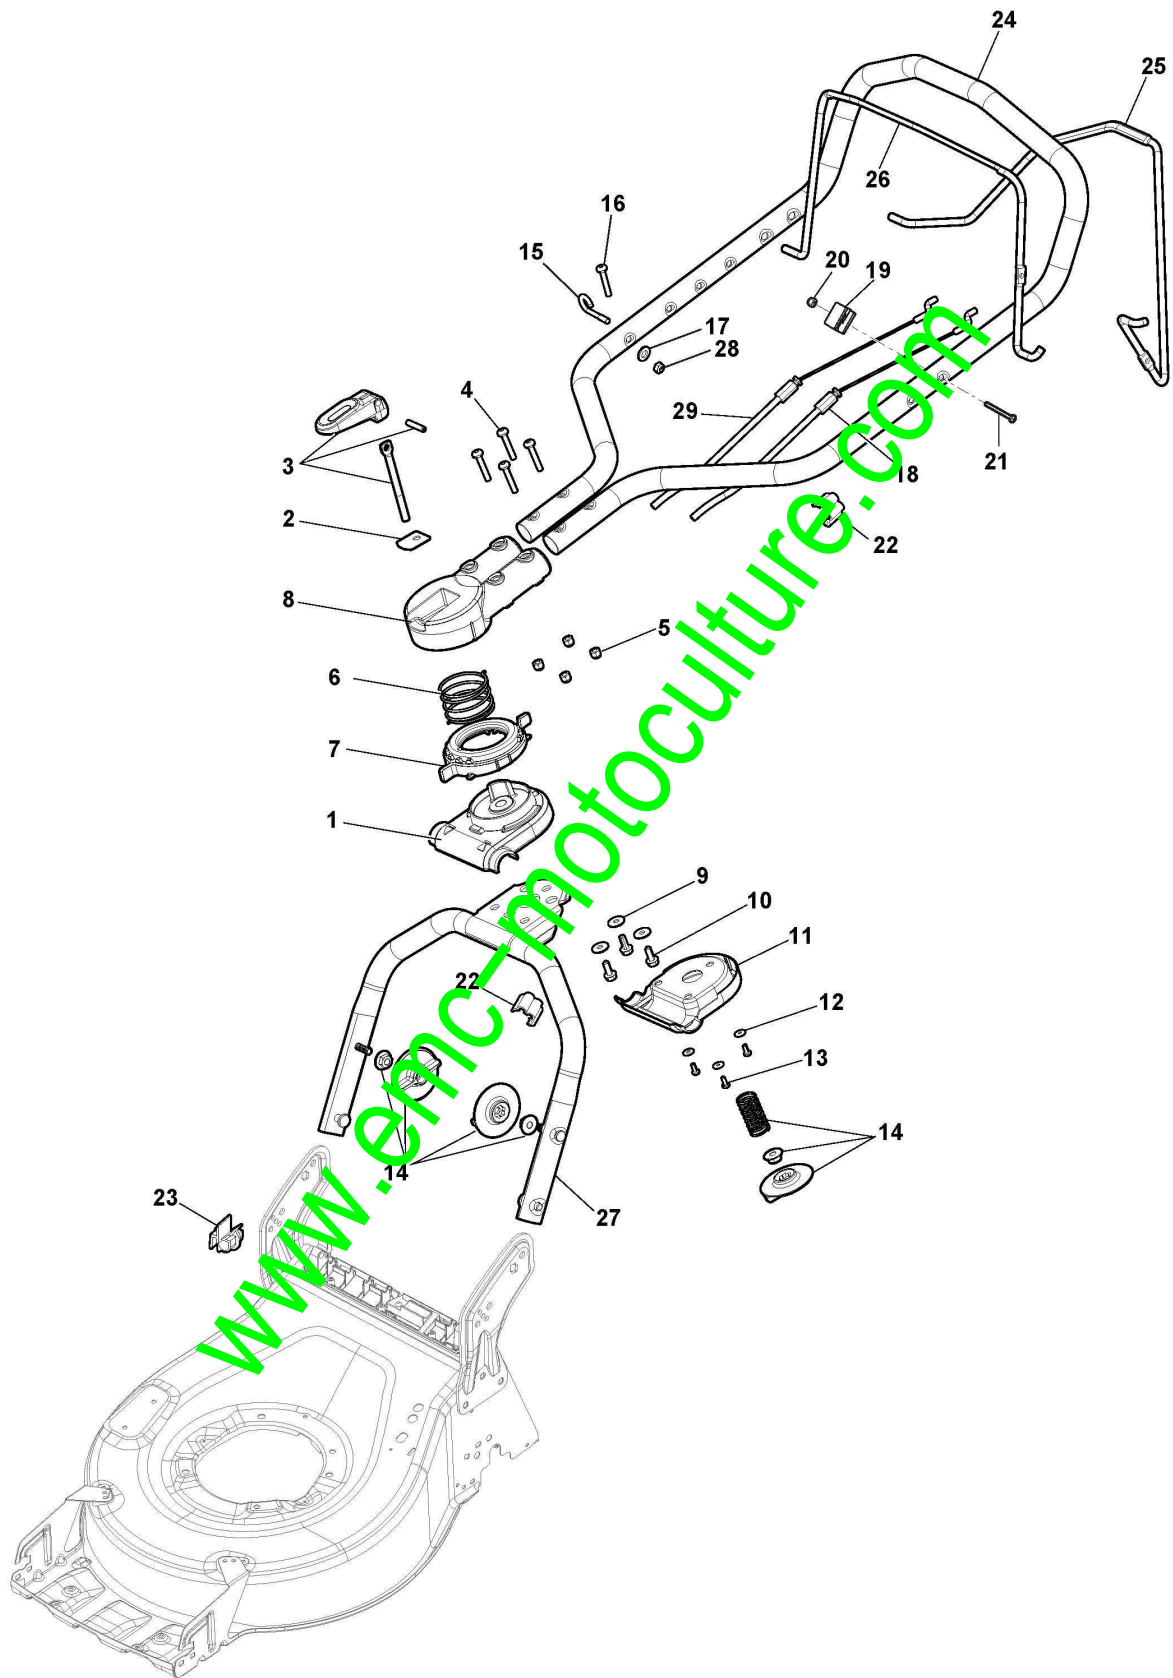

Mancheron

Réf. N°	Q.té :	Code article	Description	Articles	De	Jusqu'à
1	1	381005275/0	Poignée inférieure Couvercle supérieur			
2	1	322981479/0	Plaque de bloc			
3	1	381103382/1	Ens. Levier de pivot de poignée			
4	4	112735660/0	Vis			
5	4	112154520/0	Ecrou			
6	1	122450498/0	Ressort de pivot de poignée			
7	1	322245070/0	Bride de pivot de poignée			
8	1	381005277/0	Pivot de la poignée supérieure			
9	3	112523040/0	Rondelle			
10	3	112735599/0	Vis			
11	1	322570217/0	Poignée inférieure Couvercle inférieur			
12	3	112523000/1	Rondelle			
13	3	112728210/0	Vis			
14	1	381108620/0	Ens. de boutons			
15	1	122430323/0	Ressort	Not for model with electric start		
16	1	112727799/0	Vis	Not for model with electric start		
17	1	112521330/0	Rondelle	Not for model with electric start		
18	1	381030158/0	Câble Embrayage			
19	1	322551684/0	Support de câble ø25			
20	1	112154510/0	Ecrou			
21	1	112727783/0	Vis			
22	2	118390020/0	Fixation Cable			
23	1	133320504/0	Fixation Cable	Only for self propelled electric start		
24	1	381007690/0	Mancheron Supérieure, Jaune			
25	1	181103525/0	Levier Traction, Noir			
26	1	181103526/0	Levier De Frein			
27	1	381007700/0	Mancheron, Partie Inférieure Jaune			
28	1	112154510/0	Ecrou	Not for model with electric start		
29	1	181030137/0	Cable Frein Moteur			

www.emc-motoculture.com