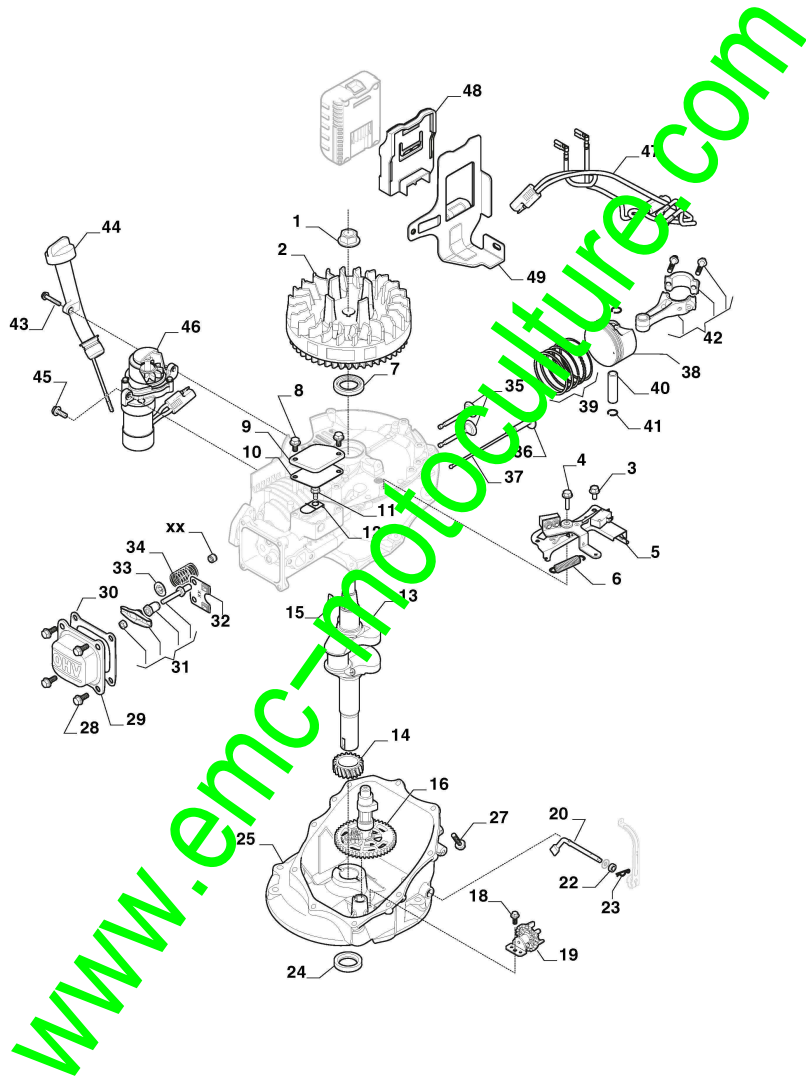

Moteur - Piston, Arbre Moteur _ WBE 140 LS

Réf. N°	Q.té :	Code article	Description	Articles	De	Jusqu'à
1	1	118550336/0	Ecrou			
2	1	118551470/0	Ens. Volant			
3	1	118551277/0	Boulon			
4	1	112791500/0	Vis			
5	1	118551521/0	Bremse			
6	1	118551522/0	Ressort			
7	1	118550300/0	Anneau De Tenue			
8	2	112735699/0	Vis			
9	1	118552526/0	Couvercle			
10	1	118552527/0	Garniture			
11	1	112790500/0	Vis			
12	1	118552516/0	Plaquette			
13	1	118552534/0	Set Motorwelle			
14	1	118552533/0	Roue Dentée			
15	1	118550288/0	Clé de volant			
16	1	118551448/0	Arbre À Cames			
18	1	112789000/0	Vis			
19	1	118551460/0	Ens. Régulateur De Vitesse			
22	1	118550935/0	Anneau De Tenue			
23	1	118550856/0	Goupille			
24	1	118550379/0	Anneau De Tenue			
25	1	118552520/0	Carter Moteur			
26	2	118551168/0	Garniture			
27	10	118551535/0	Boulon			
28	4	118551276/0	Boulon			
29	1	118550891/0	Cache-Soupapes			
30	1	118550892/0	Garniture			
31	2	118550893/0	Ens. Culbuteur			
32	1	118550894/0	Plaque			
33	2	118550895/0	Butée			
34	2	118550896/0	Ressort			
35	1	118550910/0	Ens. Soupape Aspiration + Évacuation			
36	2	118551449/0	Ventilhebe			
37	2	118551251/0	Tige			
38	1	118552518/0	Set Kofler			
39	1	118551445/0	Ens. Bagues Élastiques			
40	1	118550915/0	Pointeau Piston			
41	2	118550914/0	Circlip Pointeau			
42	1	118552531/0	Ens. Bielle			
43	1	112791500/0	Vis			
44	1	118551444/0	Gesamtansicht Ölstandrohr			
45	1	112791500/0	Vis			
46	1	118552511/0	Motor Kompl., Anlasser			
47	1	118552510/0	Satz Kabel, Start			
48	1	118551477/0	Support Batterie			
49	1	118552522/0	Support			

www.emc-motoculture.com