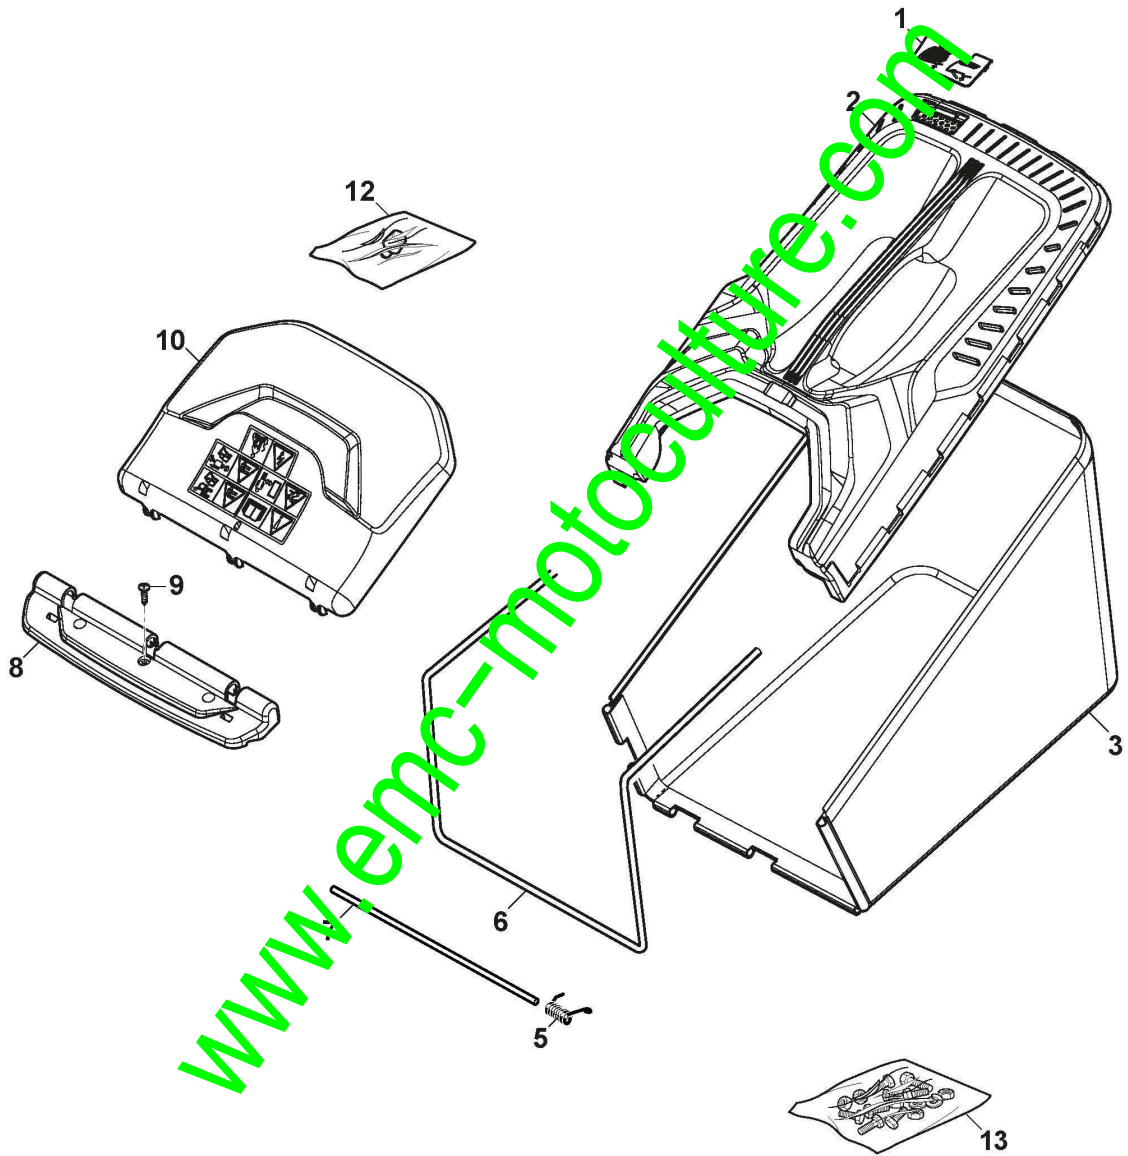

www.emc-motoculture.com

Sac De Ramassage D'Herbe

Réf. N°	Q.té :	Code article	Description	Articles	De	Jusqu'à
1	1	322486497/0	Rear door	Grey		
2	1	322486496/0	Sac, Partie Superieure	Grey		
3	1	181102448/0	Sac, Toile Noir	Black with STIGA Logo		
5	2	122450479/0	Ressort			
6	1	122608525/1	Renforcement Inferieure			To 31-August- 2019
6	1	122608525/2	Renforcement Inferieure	If not available, use 122608525/1	From 01-Septem	
7	1	122517884/0	Pivot			
8	1	322109595/0	Support Pare-Pierres Jaune	Yellow		
8	1	322109602/0	Support Pare-Pierres Gris	Grey		
9	1	112728697/0	Vis			
10	1	322600357/1	Pare-Pierres, Jaune	Yellow		
10	1	322600363/0	Pare-Pierres, Gris	Grey		
12	1	381008735/0	Outfit, Plastic Pin	Only Plastic Pin - Plastic Pin is also available on the screw pocket		
13	1	381008639/0	Dotation Visserie			

www.emc-motoculture.com