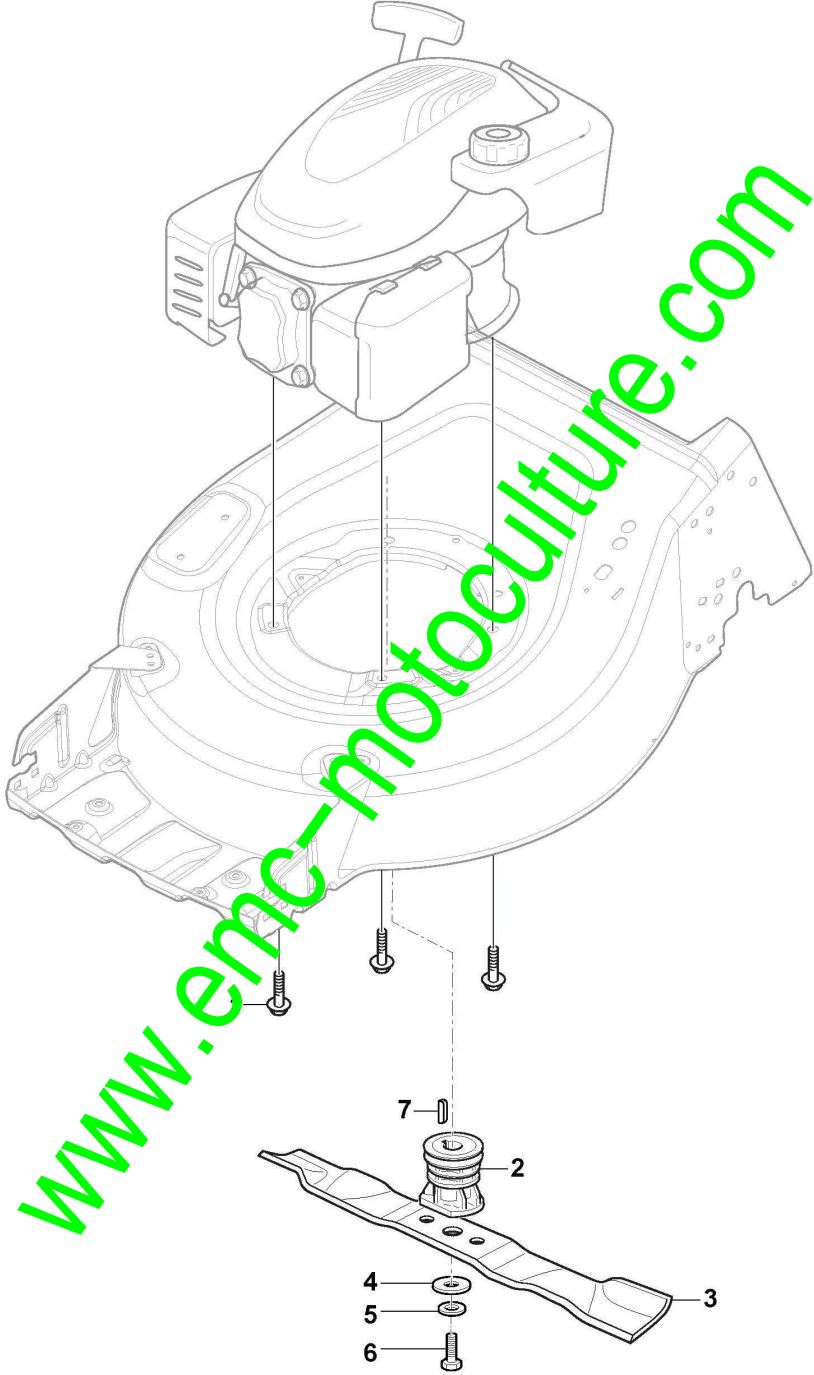

Lame De Coupe

Réf. N°	Q.té :	Code article	Description	Articles	De	Jusqu'à
1	3	112735108/1	Vis			
2	1	1111-9120-01	Moyeu Lame	Stiga Packed into 122465607/4		
2	1	122465607/4	Moyeu Avec Poulie, Arbre Moteur Ø 22.2			
3	1	1111-9121-02	Lame	Stiga Packed into 181004346/3		
3	1	181004346/3	Lame Gauche, Mulching			
4	1	122160400/0	Disque Elastique			
5	1	112523080/0	Rondelle			
6	1	112735698/0	Vis			
7	1	112139100/0	Languette			

www.emc-motoculture.com