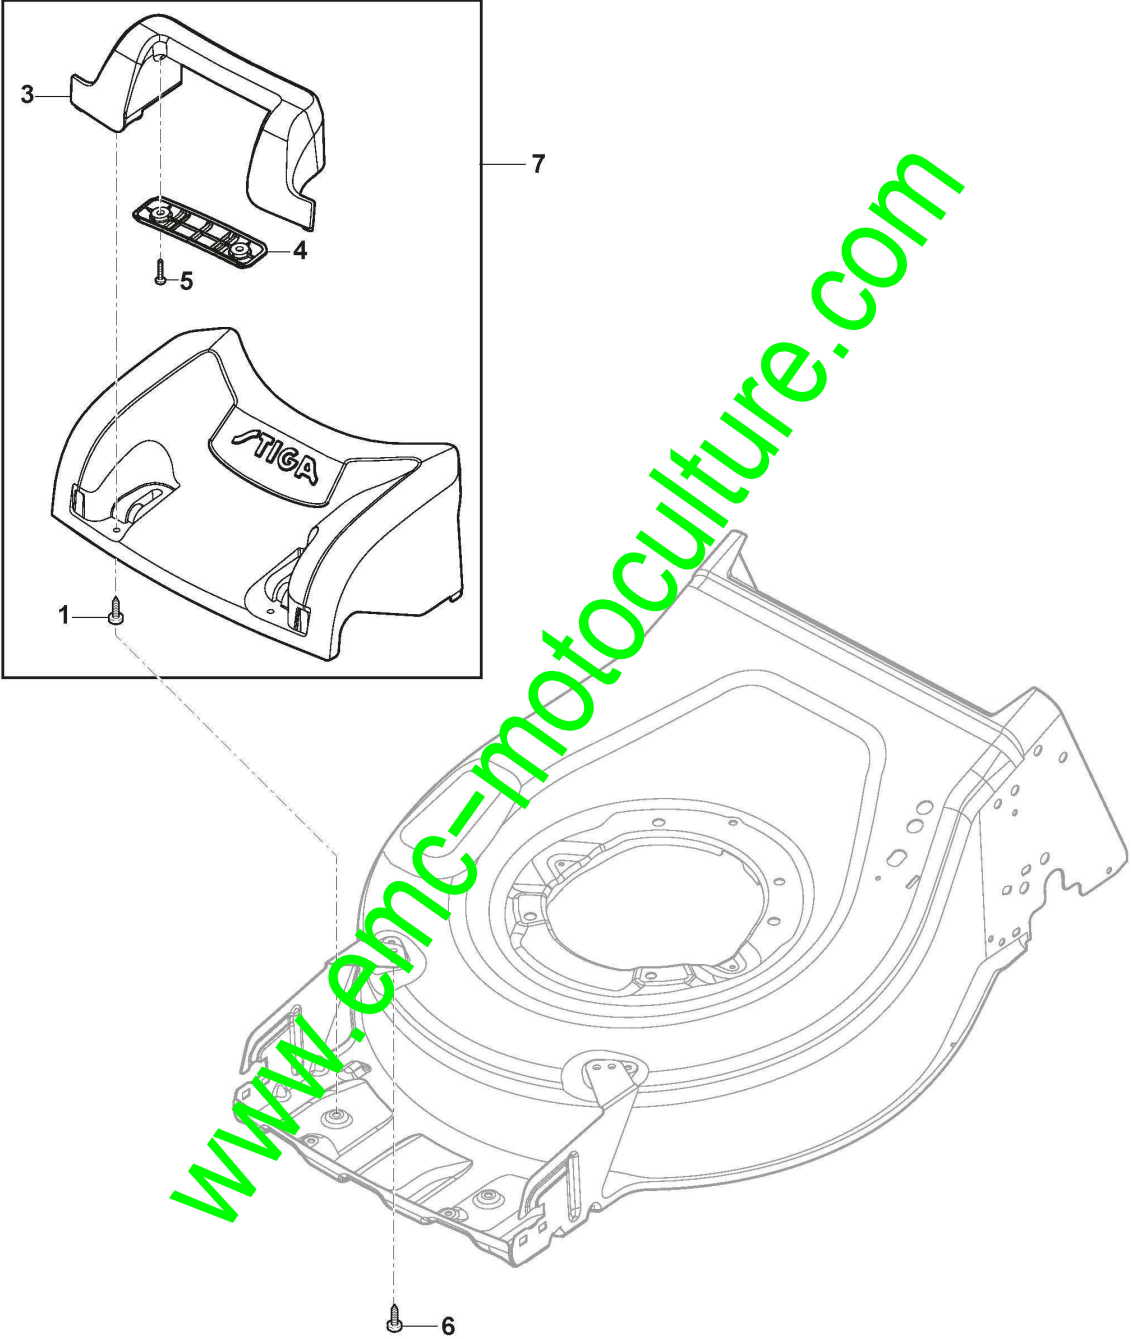

Mesque

Réf. N°	Q.té :	Code article	Description	Articles	De	Jusqu'à
1	2	112728689/0	Vis			
3	1	322393779/0	Handle			
4	1	322393756/0	Poignee Anterieure			
5	2	112728689/0	Vis			
6	2	112728702/0	Vis			
7	1	381390130/0	Ens. Mesque, Gris			

www.emc-motoculture.com