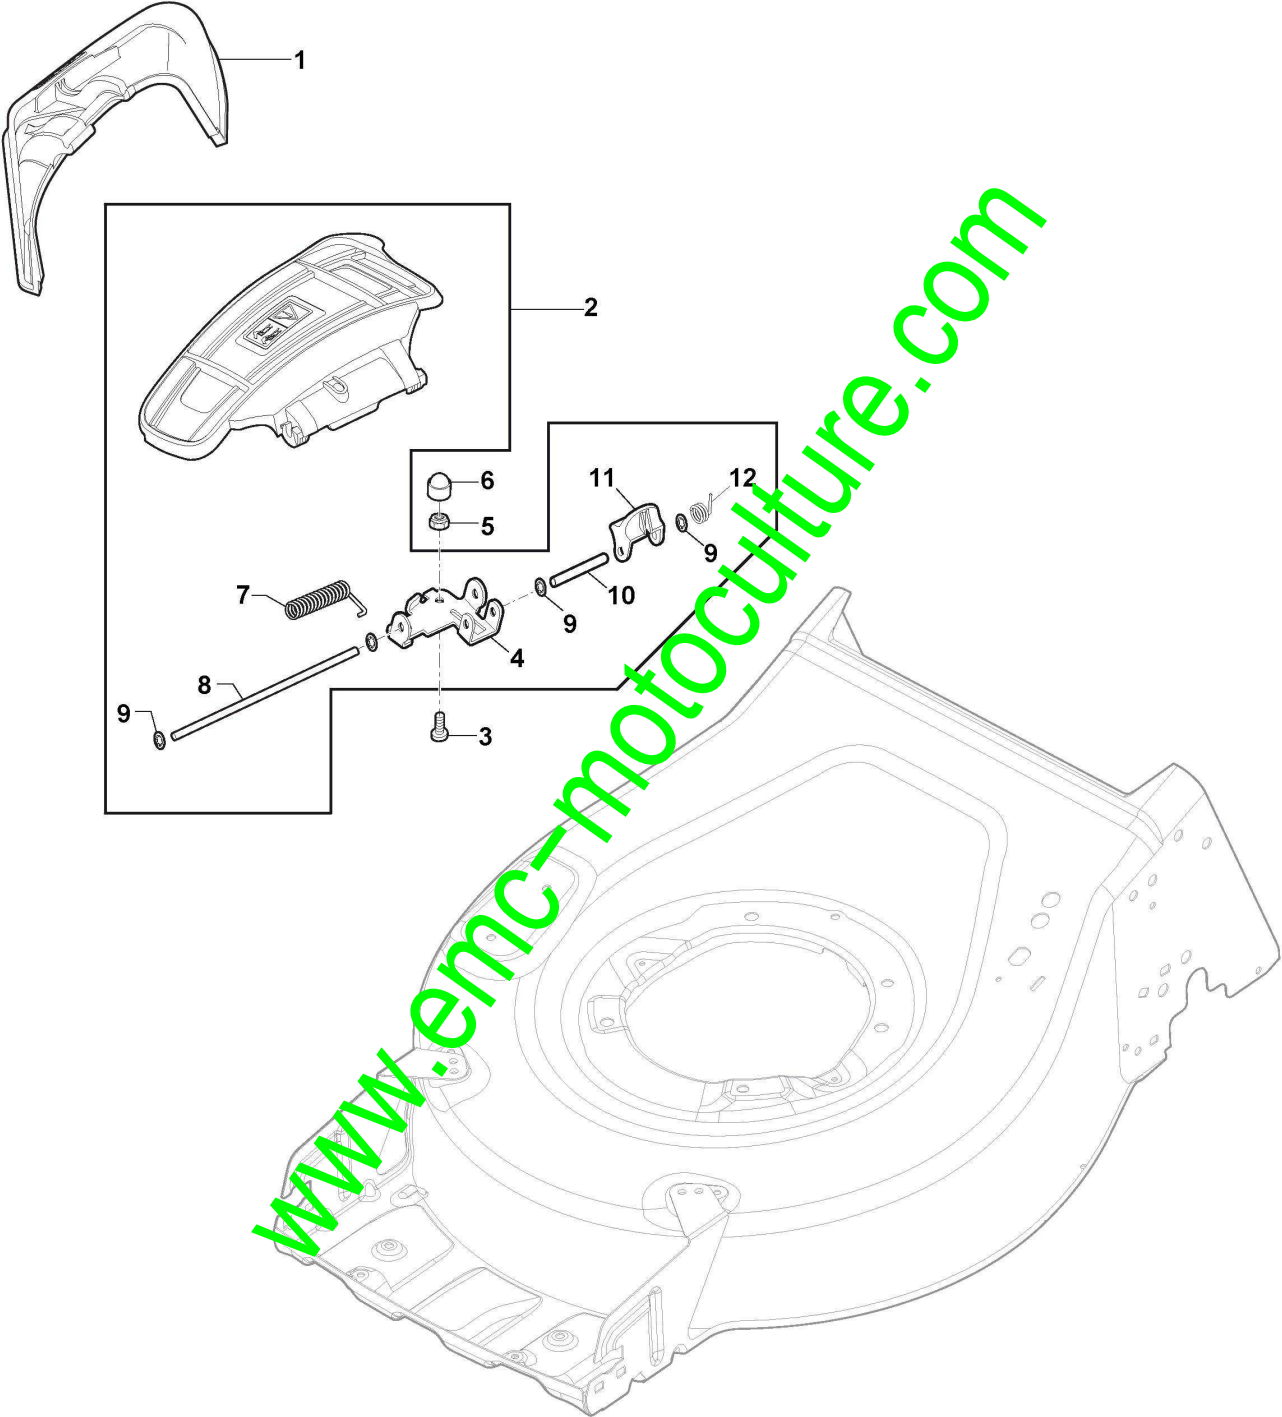

Protection Sortie

Réf. N°	Q.té :	Code article	Description	Articles	De	Jusqu'à
1	1	322108309/1	Convoyeur éjection latérale			
2	1	381008161/1	Ens. Protection Sortie			
3	2	112727803/0	Vis			
4	1	322806659/0	Point D'Appui			
5	2	112154510/0	Ecrou			
6	2	118203853/0	Capot			
7	1	122450456/1	Ressort			
8	1	122517869/1	Pivot			
9	4	112604896/0	Fixateur A Couronne			
10	1	122517876/0	Pivot			
11	1	322783013/0	Poussoir			
12	1	122450493/0	Ressort			

www.emc-motoculture.com