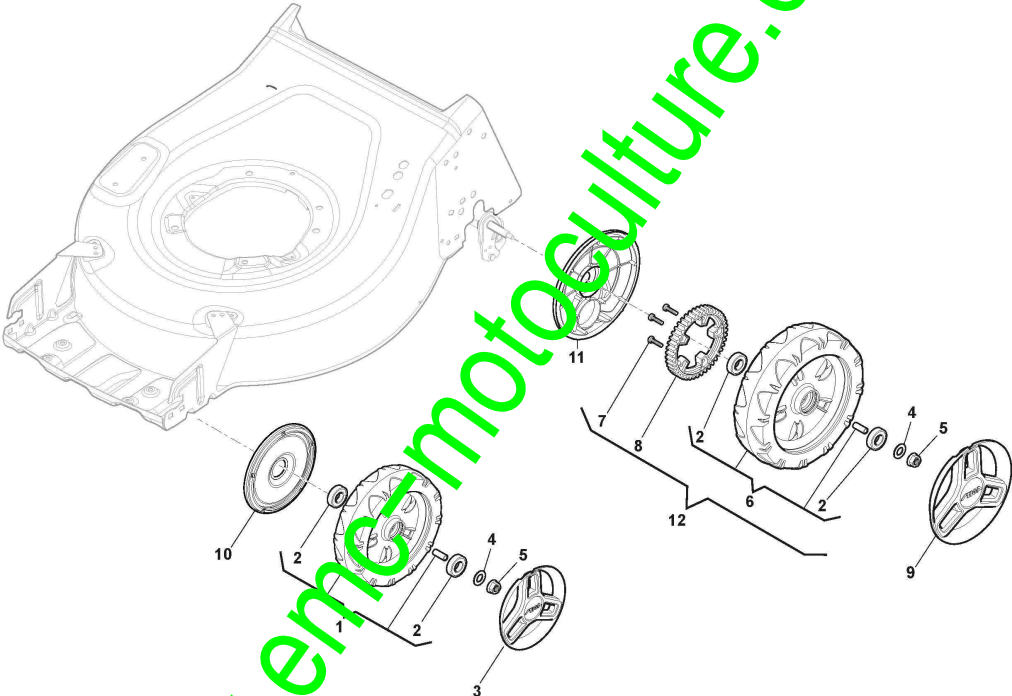

Roue et Couvre-Moyeu

Réf. N°	Q.té :	Code article	Description	Articles	De	Jusqu'à
1	2	381007416/2	Roue Ø 200	Only bearings NOT bushings		To S/N
1	2	381007416/3	Roue Ø 200	Only bearings NOT bushings	From S/N	19JA2WBH 009252
2	8	119216035/0	Roulement			
3	2	322110744/0	Couvre-Moyeu Gris			
4	4	112521350/0	Rondelle			
5	4	112155000/0	Ecrou			
6	2	381007417/3	Roue Ø 280	Only bearings NOT bushings		
7	6	112728706/0	Vis			
8	2	322120115/0	Couronne	Only for Self Propelled Models		
9	2	322110746/0	Couvre-Moyeu Gris			
10	2	322600145/0	Protection Roue	As Optional		
11	2	322600240/0	Protection Roue	Only for Self Propelled Models		
12	2	381007472/2	Roue	Only bearings NOT bushings		

www.emc-motoculture.com