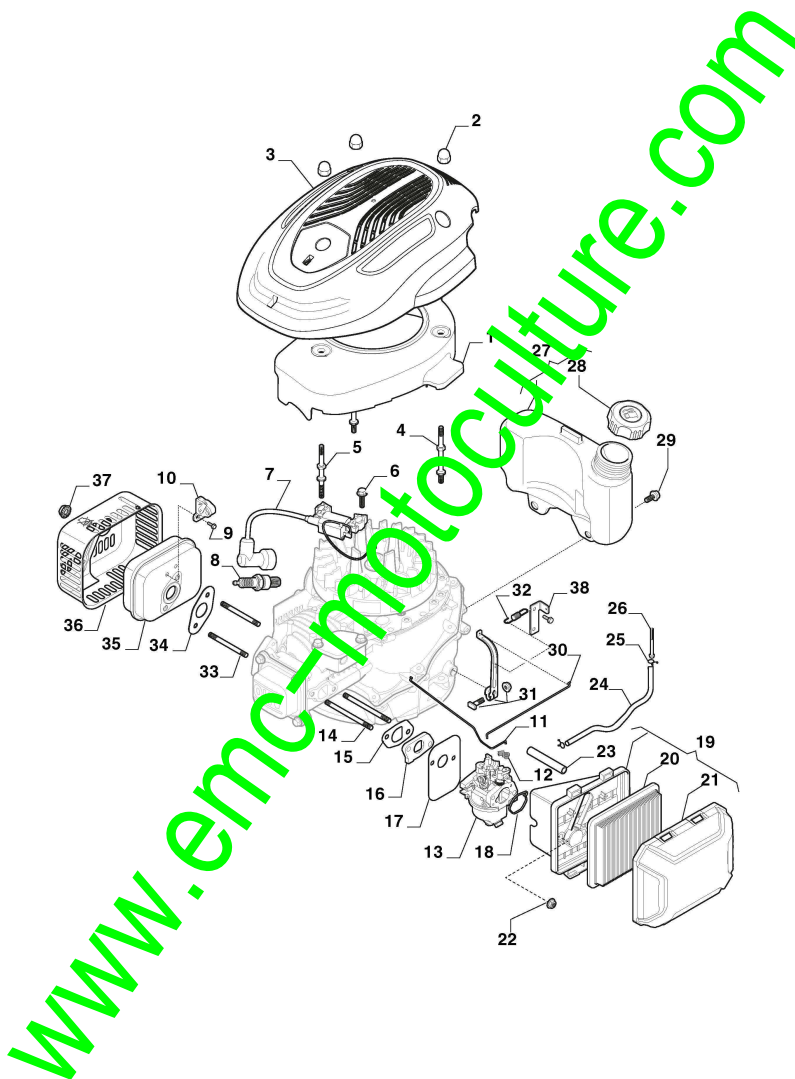

Moteur - Carburateur, Reservoir _ WBE 140 LS

Réf. N°	Q.té :	Code article	Description	Articles	De	Jusqu'à
1	1	118551788/0	Conduit D'Air			
2	3	112292102/0	Ecrou			
3	1	118551469/0	Set Starter			
4	2	118550907/0	Pivot			
5	1	118550906/0	Pivot			
6	1	112791500/0	Vis			
7	1	118551474/0	Elektronikspule			
8	1	1111-9206-01	Spark Plug (Rc12Yc)			
9	2	112789000/0	Vis			
10	1	118551456/0	Commande Starter			
11	1	118551459/0	Stange			
12	1	118551352/0	Butée			
13	1	118552537/0	Vergaser			
14	2	118552545/0	Prisonnier			
15	1	118550929/0	Garniture			
16	1	118552513/0	Blocage Thermique			
17	1	118550927/0	Garniture			
18	1	118551124/0	Garniture			
19	1	118551462/0	Luffilter			
20	1	118550257/0	Filtre À Air			
21	1	118551463/0	Couvercle Filtre Air			
22	2	112292102/0	Ecrou			
23	1	118551479/0	Tuyau Soupirlail			
24	1	118551480/1	Kraftstoffleitung			
25	2	118550918/0	Collier Tuyau			
26	1	118550314/0	Filtre Carburant			
27	1	118551452/0	Tank			
28	1	118551455/0	Bouchon Reservoir			
29	2	112791400/0	Vis			
30	1	118551457/0	Lien De Gouverneur			
31	1	118550933/0	Gouverneur Levier			
32	1	118551458/0	Ressort			
33	2	118552544/0	Prisonnier			
34	1	118550898/0	Garniture Silencieux			
35	1	118551465/0	Schalldämpfer			
36	1	118551466/0	Protection Silencieux			
37	2	118550806/0	Ecrou			
38	1	118552542/0	Etrier			

www.emc-motoculture.com