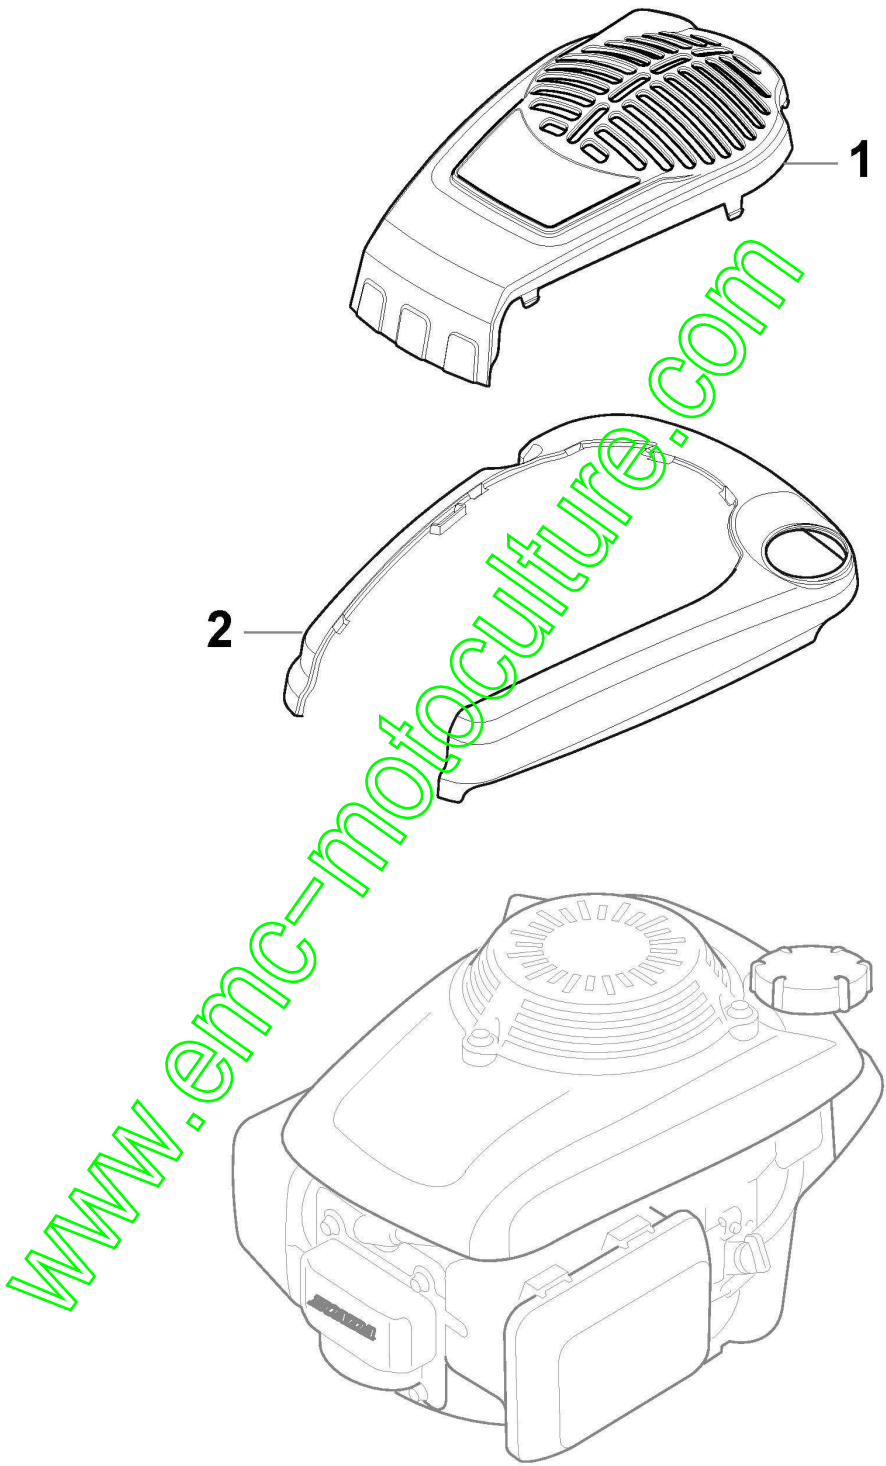

Honda Engine Cover

Réf. N°	Q.té :	Code article	Description	Articles	De	Jusqu'à
1	1	322055514/0	Couverture, Gris			
2	1	322055515/0	Yellow Engine Cowling	To 31-august-2015		
2	1	322055515/1	Yellow Engine Cowling	From 01-september-2015		

www.emc-motoculture.com