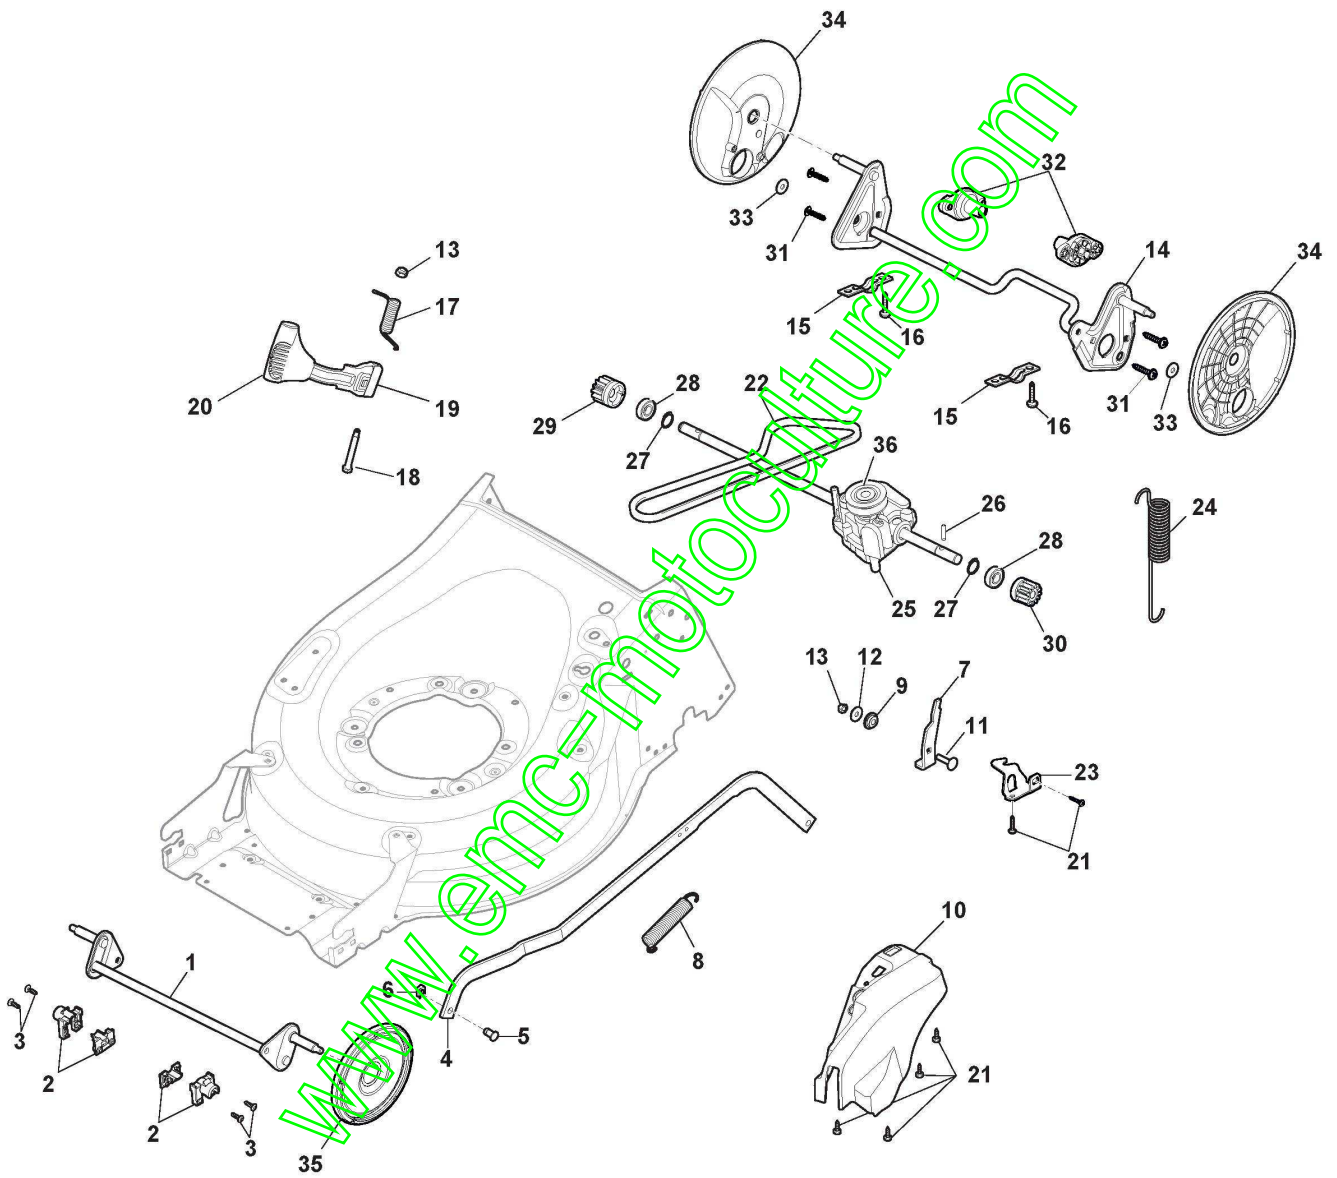

## COMBI 55 SQ H (2017)

294556838/S17

**Spare parts list**  
**Reservdelar**  
**Repuestos**  
**Ersatzteile**  
**Pièces détachées**  
**Reserve onderdelen**  
**Catalogo ricambi**

www.emc-motoculture.com

# Châssis Et Reglage Hauteur Decoupe

Réf. N°	Q.té :	Code article	Description	Articles	De	Jusqu'à
1	1	381302915/0	Axe Roues Avant			
2	2	322785305/0	Support	To 31-august-2015		
2	2	322785305/1	Support	From 01-september-2015		
3	4	112728697/0	Vis			
4	1	322869693/0	Tige Commande de Roues	To 31-august-2015		
4	1	322869693/1	Tige Commande de Roues	From 01-september-2015		
5	2	122519823/0	Pivot			
6	2	112436051/0	Plaquette			
7	1	322778475/0	Etrier			
8	1	122450480/0	Ressort			
9	1	122517873/0	Pivot			
10	1	322055330/0	Couvre			
11	1	112815270/0	Vis			
12	1	112523040/0	Rondelle			
13	2	112154510/0	Ecrou			
14	1	381302887/0	Axe Roues Arriere			
15	2	322545152/0	Plaquette			
16	4	112728697/0	Vis			
17	1	122446192/0	Ressort			
18	1	122534131/0	Pivot			
19	1	381003399/0	Levier, Reglage Hauteur			
20	1	322394527/0	Poignée	Black with Stiga Logo		
21	5	112728699/0	Vis			
22	1	1111-9124-01	Courroie	From 01-september-2017;with STIGA pack		
22	1	135064100/0	Courroie	To 31-august-2017;with STIGA pack		
23	1	322778473/0	Etrier	To 31-august-2018		
23	1	322778473/1	Etrier	From 01-september-2018		
24	1	122450478/0	Ressort			
25	1	181003115/0	Groupe Traction			
26	2	122753000/0	Goupille			
27	4	112608600/0	Seeger			
28	2	119216035/0	Roulement			
29	1	122570133/0	Pignon Droit			
30	2	122570134/0	Pignon Gauche			
31	4	112728697/0	Vis			
32	2	322042063/1	Douille			
33	2	112521371/0	Rondelle			
34	2	322600208/0	Protection Roue			
35	2	322600145/0	Protection Roue			
36	1	122601909/0	Poulie			