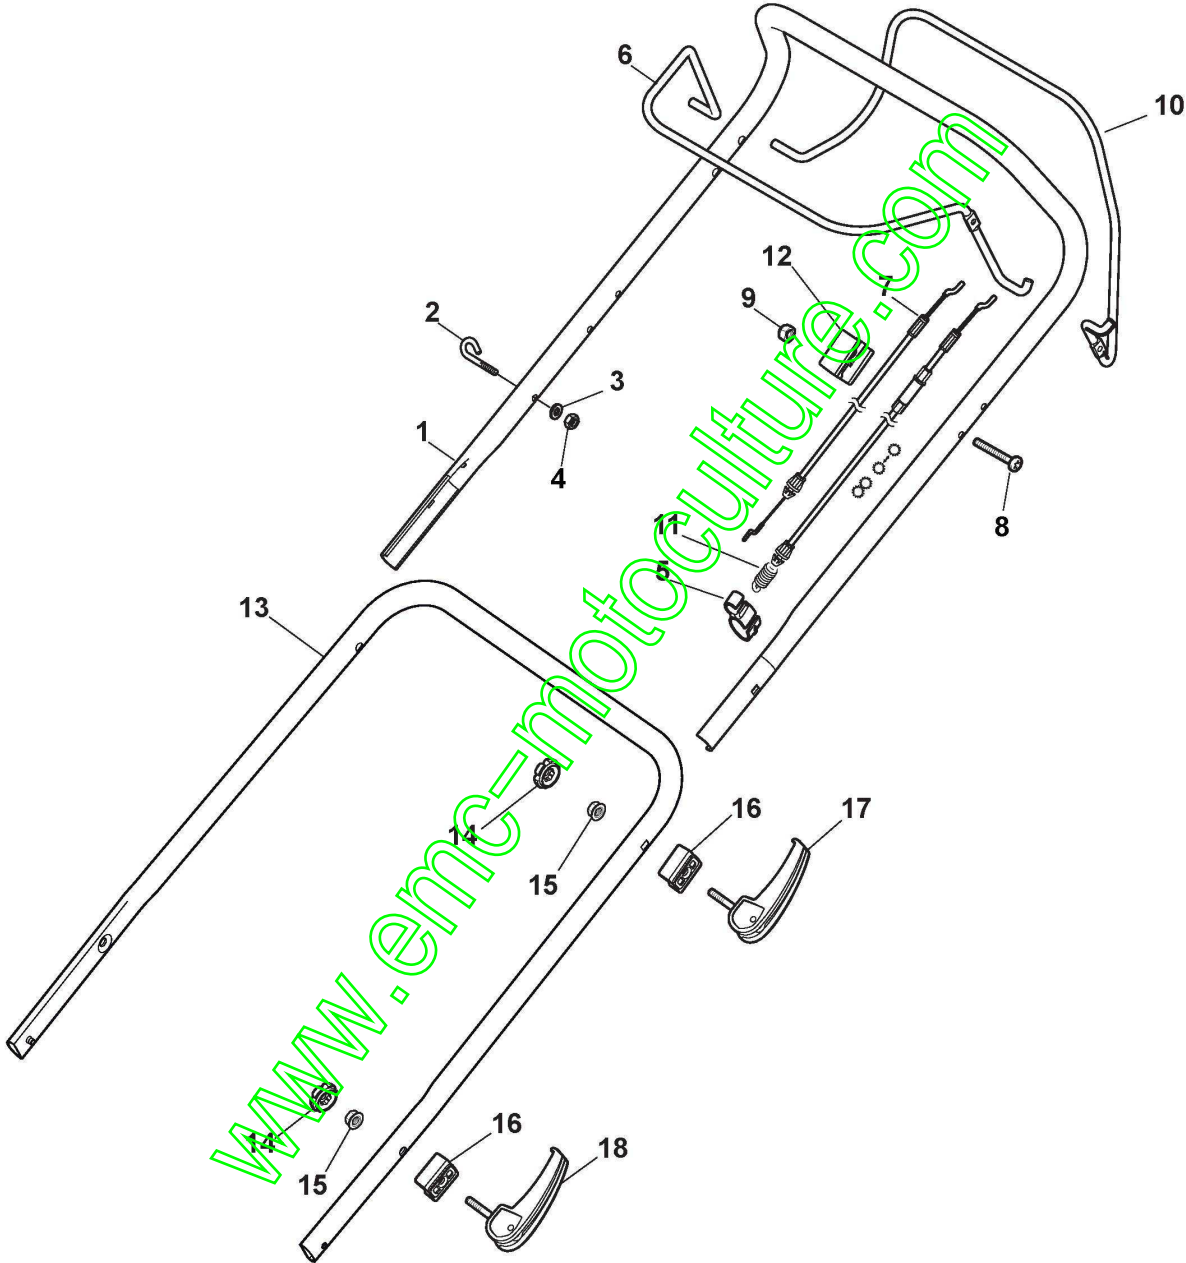

Mancheron, Partie Superieure - Quick Release

Réf. N°	Q.té :	Code article	Description	Articles	De	Jusqu'à
1	1	381006753/0	Mancheron, Partie Superieure Jaune	Yellow without Sponge;To 31-august-2017		
1	1	381006753/1	Mancheron, Partie Superieure Jaune	Yellow without Sponge;From 01-september-2017		
1	1	381006754/0	Mancheron, Partie Superieure Jaune	Yellow with Sponge;To 31-august-2017		
1	1	381006754/1	Mancheron, Partie Superieure Jaune	Yellow with Sponge;From 01-september-2017 To 31-august-2018		
1	1	381006754/2	Mancheron Jaune, Partie Sup. avec éponge poignée	Yellow with Sponge;From 01-september-2018		
2	1	122430313/0	Ressort De Guide			
3	1	112521330/0	Rondelle			
4	1	112154510/0	Ecrou			
5	1	118390020/0	Fixation Cable			
6	1	181003363/1	Levier Frein Moteur Noir	Black		
7	1	181030106/0	Cable Frein Moteur	For Honda Engine		
8	1	112727783/0	Vis			
9	1	112154510/0	Ecrou			
10	1	181003364/0	Levier Traction	Black		
11	1	381030104/0	Câble Embrayage			
12	1	322551640/0	Plaquette			
13	1	381007600/0	Mancheron Inferiure	Yellow;To 31-August-2018		
13	1	381007600/1	Mancheron Inferiure	Yellow;From 01-September-2018		
14	4	322399835/0	Poignée			
15	4	122131750/0	Ecrou			
16	4	322680016/0	Rondelle			
17	2	381103350/0	Poignee	Black		
18	2	381003253/0	Poignee	Black		

www.emc-motoculture.com