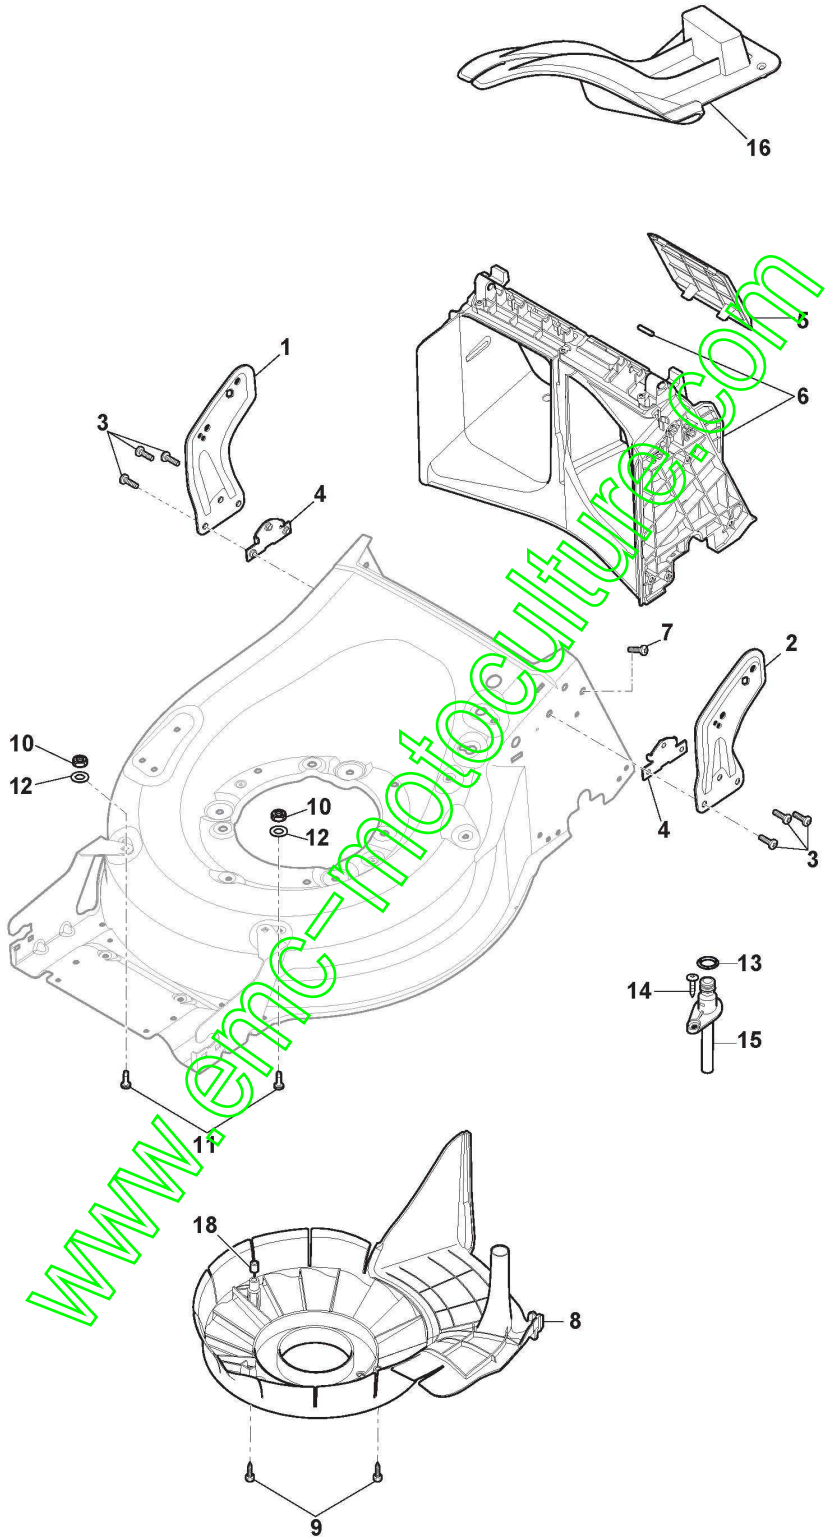

Protection Courroie

Réf. N°	Q.té :	Code article	Description	Articles	De	Jusqu'à
1	1	381005235/0	Etrier Droit	Grey;To 31-august-2017		
1	1	381005235/1	Etrier Droit	Grey;From 01-september-2017 To 31-august-2018		
1	1	381005235/2	Etrier Droit	Grey;From 01-september-2018		
2	1	381005237/0	Etrier Gauche	Grey;To 31-august-2017		
2	1	381005237/1	Etrier Gauche	Grey;From 01-september-2017 To 31-august-2018		
2	1	381005237/2	Etrier Gauche	Grey;From 01-september-2018		
3	6	112727801/0	Vis			
4	2	322545213/0	Plaquette			
5	1	322600310/0	Rear door	Not for TR/E models		
6	1	381102204/0	Rear Baffle Assembly			
7	6	112728699/0	Vis			
8	1	322060271/0	Protection Mulching	To 31-august-2015		
8	1	322060271/1	Protection Mulching	From 01-september-2015 To 31-august-2018		
8	1	322060271/2	Protection Mulching	From 01-september-2018		
9	2	112728530/0	Vis	To 31-august-2015		
9	2	112728531/0	Vis	From 01-september-2015 To 31-august-2016		
9	2	112735645/0	Vis	From 01-september-2016		
10	2	112154510/0	Ecrou			
11	2	112815205/0	Vis			
12	2	112521330/0	Rondelle			
13	1	119035000/0	Joint Or			
14	1	112728697/0	Vis			
15	1	322034002/0	Attaque Lavage			
16	1	322140246/0	Deflecteur			
18	2	122042073/0	Douille	From 01-september-2018		

www.emc-motoculture.com