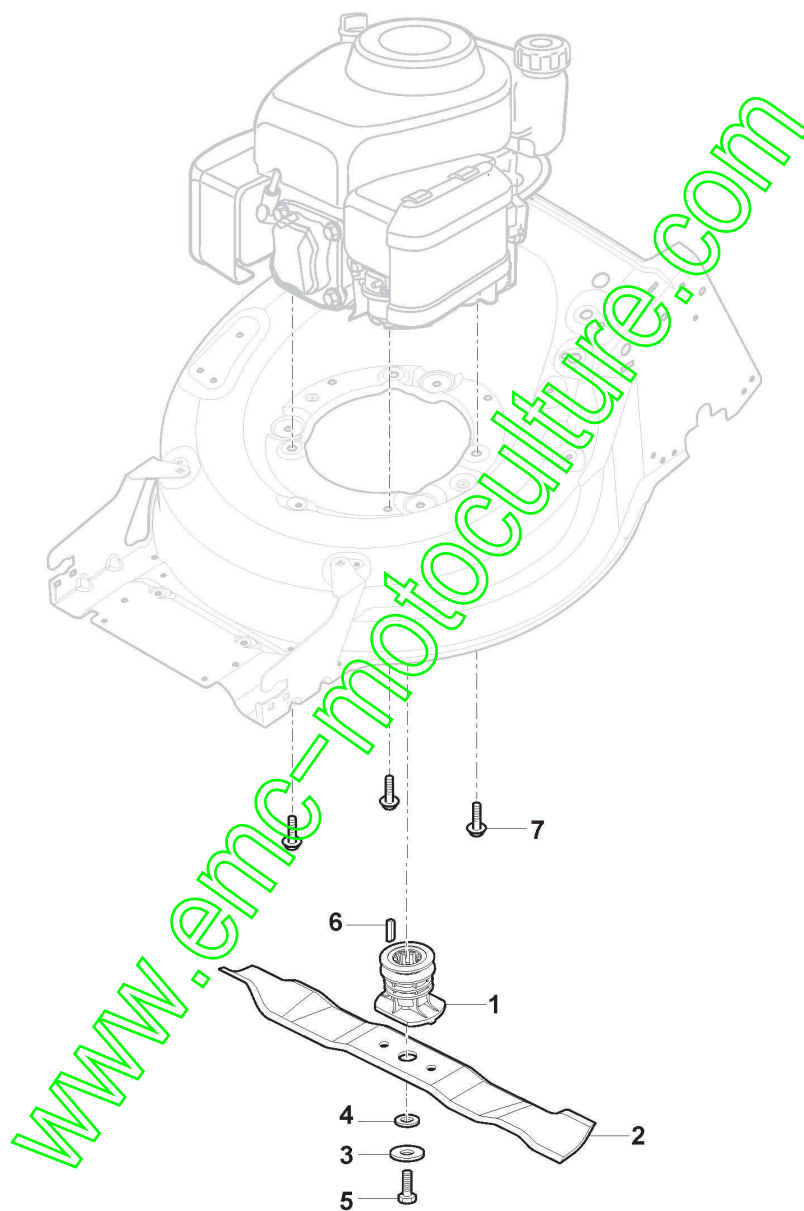

Lame De Coupe

Réf. N°	Q.té :	Code article	Description	Articles	De	Jusqu'à
1	1	1111-9180-01	Moyeu Lame	with STIGA pack		
2	1	1111-9277-01	Lame Mulching (STIGA Pack)	with STIGA pack;To 31-august-2018		
2	1	1111-9277-02	Lame Mulching	with STIGA pack;From 01-september-2018		
3	1	112508125/0	Disque Elastique	To 31-december-2018		
3	1	112508128/0	Disque Elastique	From 01-january-2019		
4	1	112523080/0	Rondelle	To 31-august-2016;Only for 554 Models		
4	1	322680021/0	Rondelle	From 01-september-2016;Only for 554 Models		
5	1	112735698/0	Vis			
6	1	112139150/0	Clavette, Arbre Moteur Ø 25			
7	3	112735108/1	Vis			

www.emc-motoculture.com