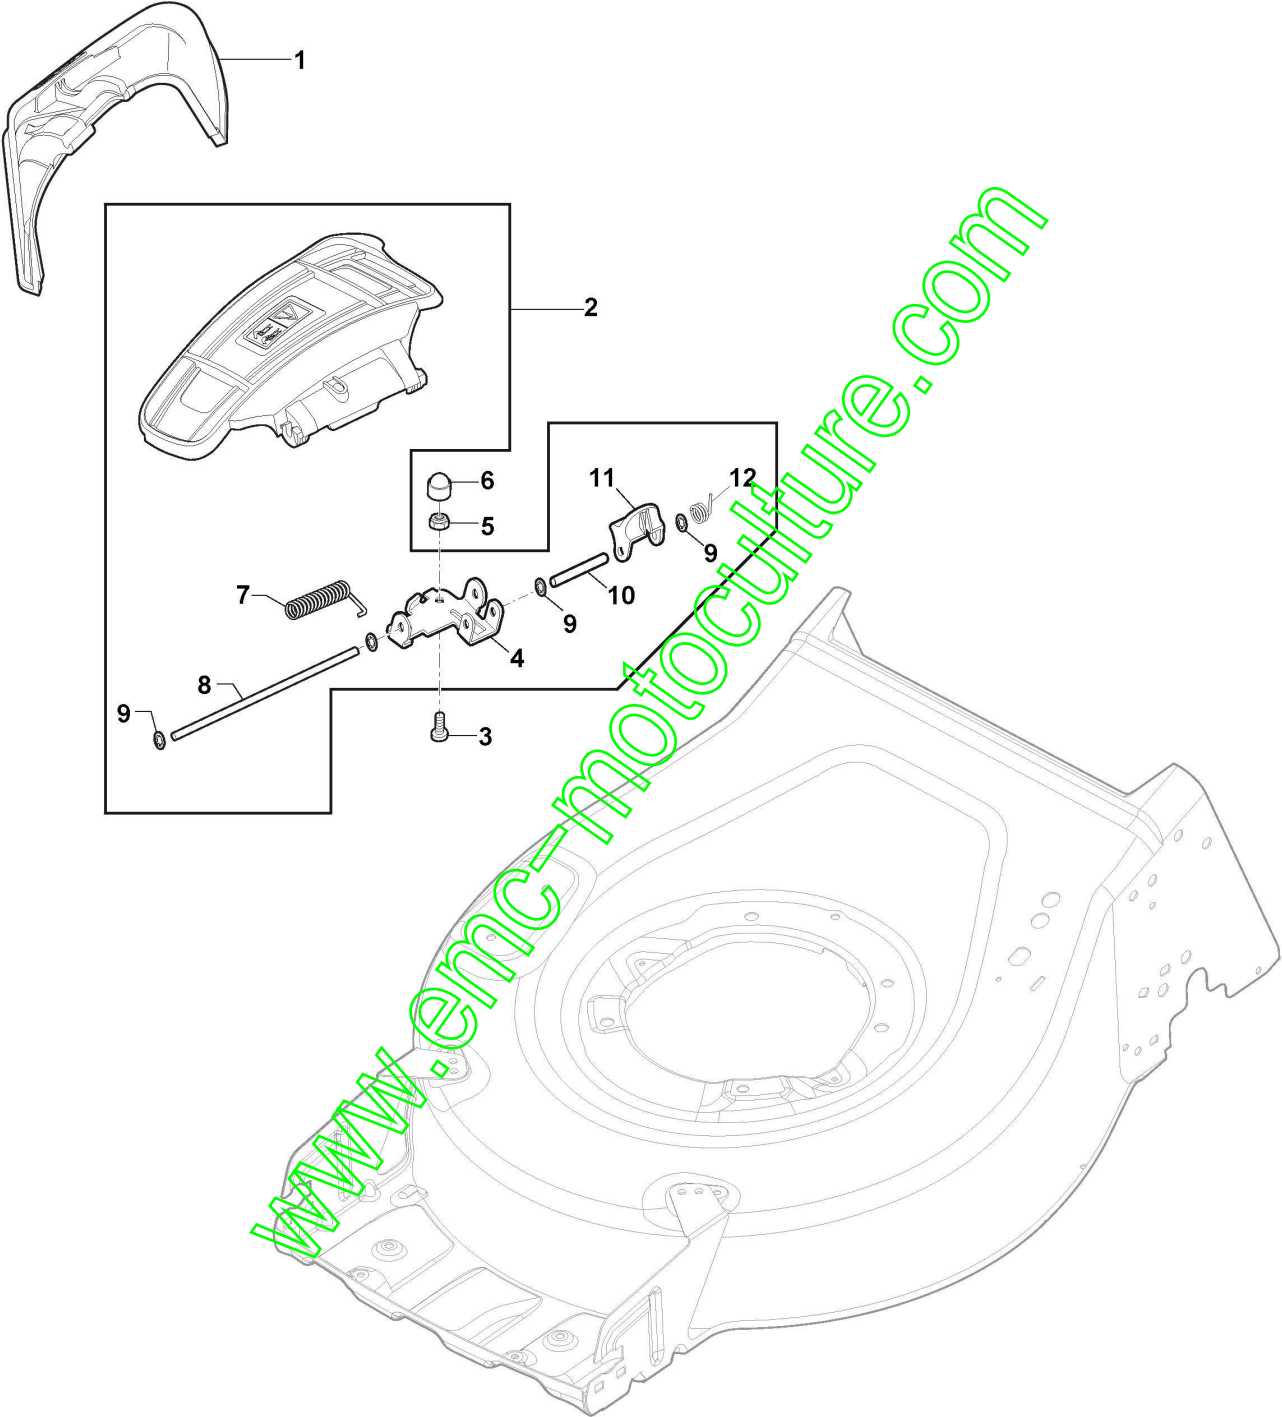

Protection Sortie

Réf. N°	Q.té :	Code article	Description	Articles	De	Jusqu'à
1	1	322108309/1	Ens. Convoyeur Arriere			
2	1	381008161/1	Ens. Protection Sortie			
3	2	112727803/0	Vis			
4	1	322806659/0	Point D'Appui			
5	2	112154510/0	Ecrou			
6	2	118203853/0	Capot			
7	1	122450456/1	Ressort			
8	1	122517869/1	Pivot			
9	4	112604896/0	Fixateur A Couronne			
10	1	122517876/0	Pivot			
11	1	322783013/0	Poussoir			
12	1	122450493/0	Ressort			

www.emc-motoculture.com