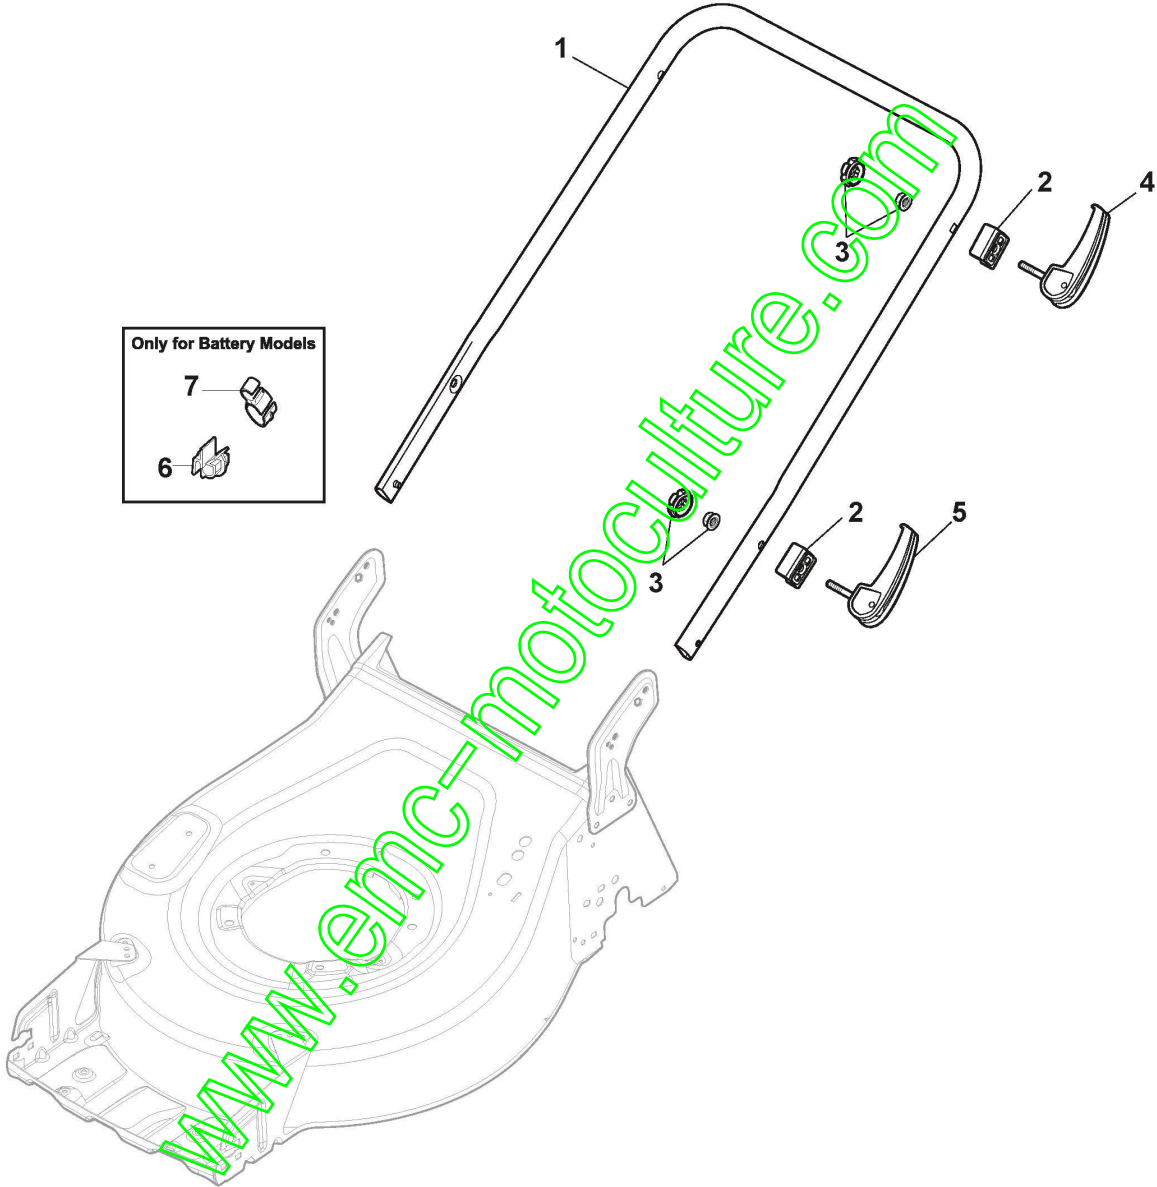

Mancheron, Partie Inferieure

Réf. N°	Q.té :	Code article	Description	Articles	De	Jusqu'à
1	1	381007600/1	Mancheron, Partie Inferieure Jaune	Yellow		
2	4	322680016/0	Rondelle de fixation de poignée			
3	4	381004310/0	Ens. Poignée			
4	2	381003253/0	Poignee	Black		To
4	2	381103359/1	Poignee	Black	From 01-June-20 20	To
5	2	381003253/0	Poignee	Black	20	To
5	2	381103359/1	Poignee	Black	From 01-June-20 20	To
6	2	133320504/0	Fixation Cable	Only for Battery Models		
7	1	118390020/0	Fixation Cable			

www.emc-motoculture.com