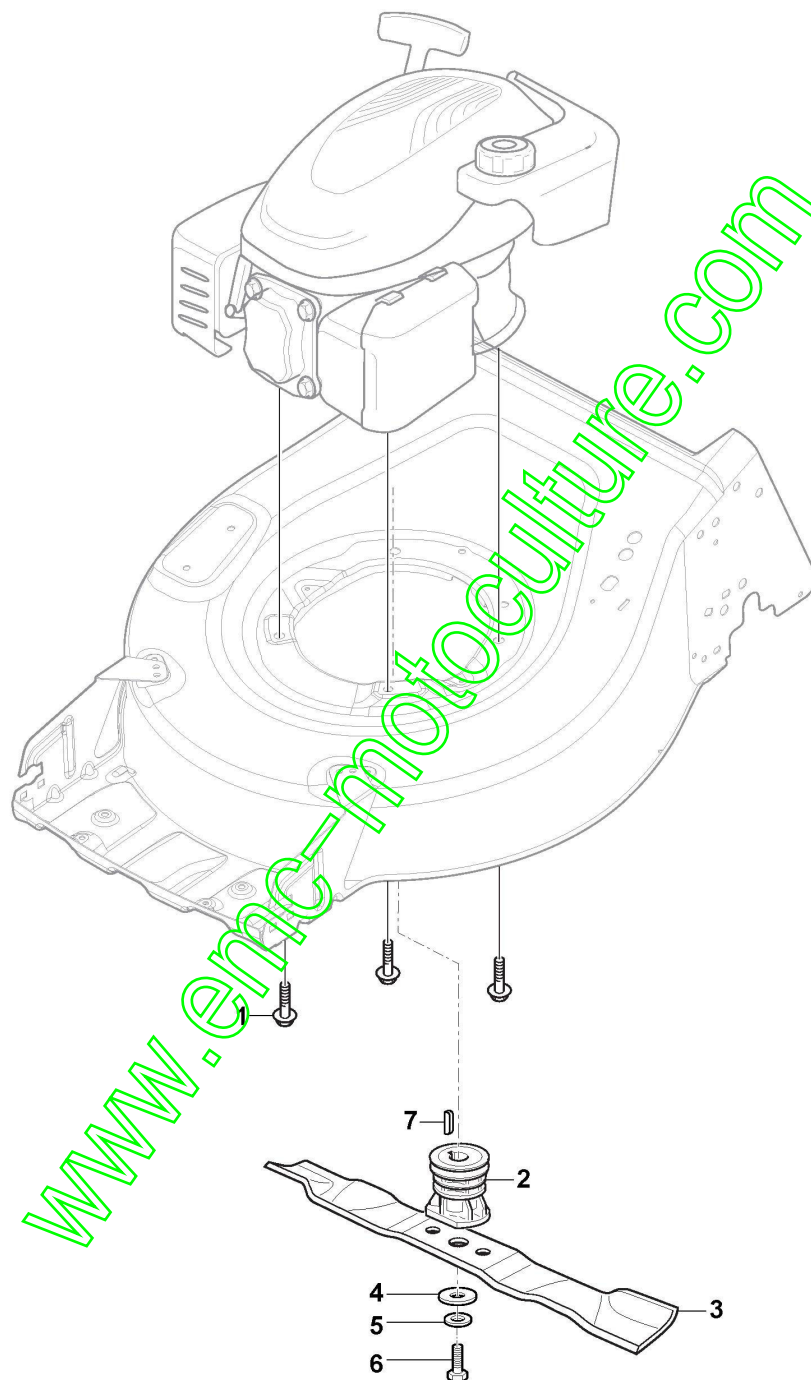

Lame De Coupe

Réf. N°	Q.té :	Code article	Description	Articles	De	Jusqu'à
1	3	112735108/1	Vis			
2	1	1111-9120-01	Moyeu Lame	Stiga Packed into 122465607/4		
2	1	122465607/4	Moyeu Avec Poulie, Arbre Moteur Ø 22.2			
3	1	1111-9293-01	Lame Mulching (STIGA Pack)	Stiga Packed into 181004459/0		
3	1	181004459/0	Lame			
4	1	122160400/0	Disque Elastique			
5	1	112523080/0	Rondelle			
6	1	112735698/0	Vis			
7	1	112139100/0	Languette			

www.emc-motoculture.com