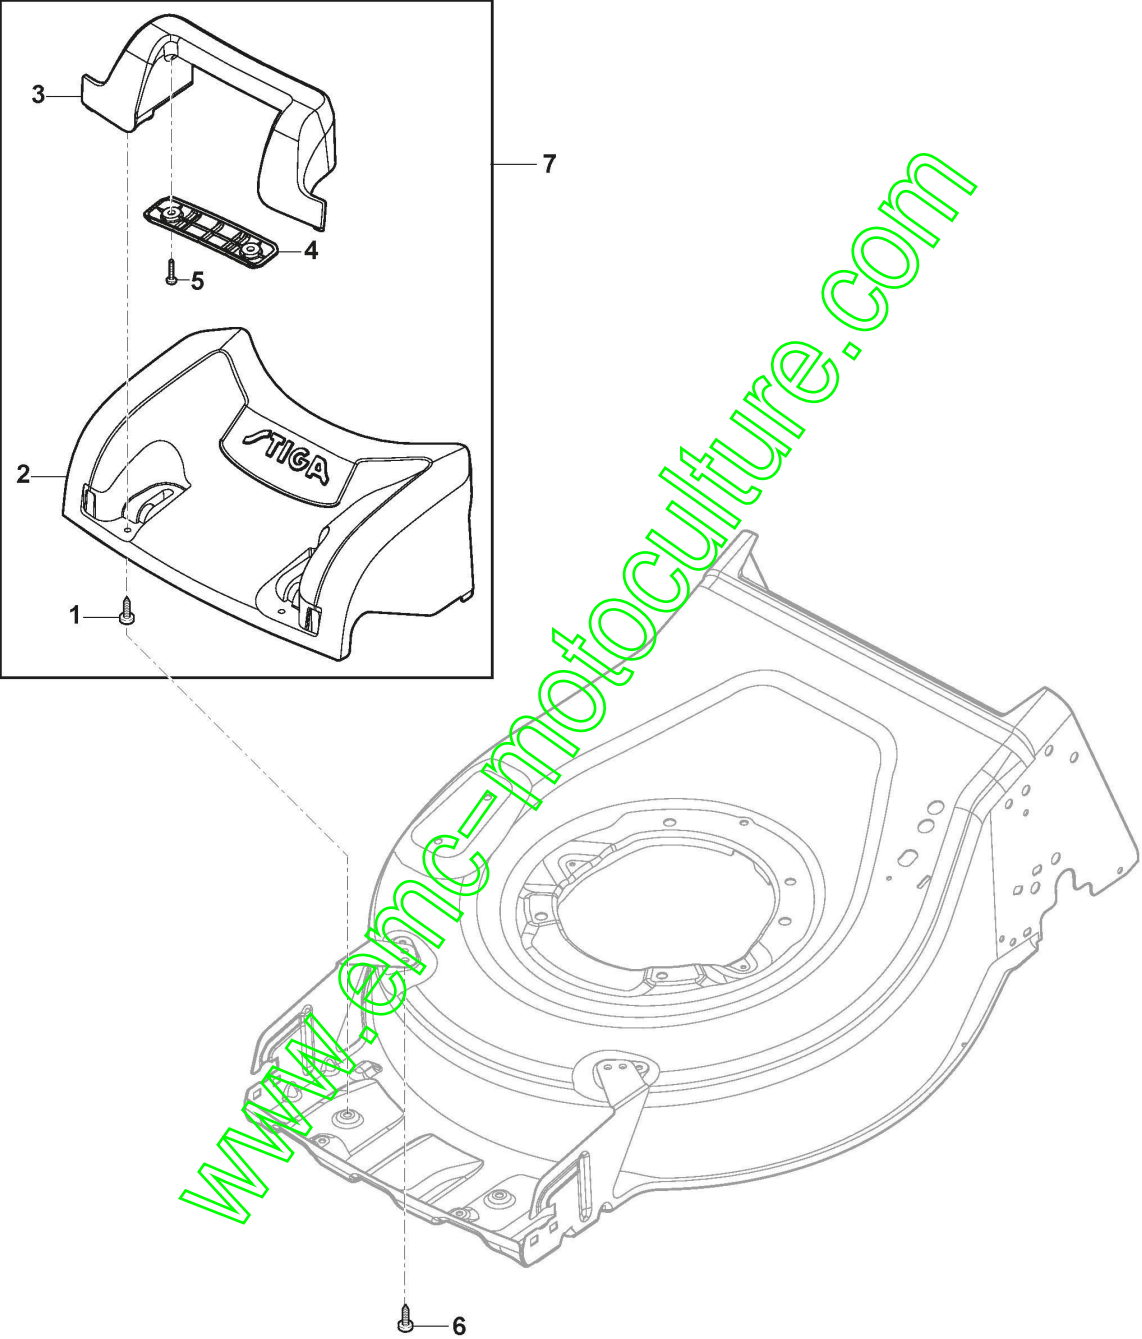

www.emc-motoculture.com

Reglage Hauter Decoupe

Réf. N°	Q.té :	Code article	Description	Articles	De	Jusqu'à
1	1	381302947/0	Axe Roues Avant			
2	2	322785305/1	Support			
3	4	112728697/0	Vis			
5	2	122519823/0	Pivot			
6	2	112000930/0	Anneau Benzing		From 04-January- 2021	To
6	2	112436051/0	Plaquette			
7	1	122450494/0	Ressort			
8	1	381302849/0	Axe Roues Arriere			To S/N
8	1	381302849/1	Axe Roues Arriere		From S/N	
9	1	322321555/2	Levier, Reglage Hauteur		20BA2WBH 051136	To S/N
9	1	322321555/3	Levier, Reglage Hauteur		From S/N	
10	1	322557181/0	Plaque		19DA2WB H009066	
11	1	122446198/1	Ressort			
12	1	322735608/0	Secteur Reglage Hauteur			
13	2	112727802/0	Vis			
14	2	322545232/0	Plaquette			To S/N
14	2	322545232/1	Plaquette		From S/N	To S/N
14	2	322545232/2	Plaquette		19BA2WBH 5108 S/N 044678...	20DA2WB H028504
15	2	112728696/0	Vis			
16	2	322785500/0	Support			
17	1	181003114/0	Groupe Traction	Cone Clutch		
18	2	122753000/0	Goupille			
19	1	122570133/0	Pignon Droit			
20	4	112608600/0	Seeger			
21	2	322042067/0	Douille			
22	2	112521371/0	Rondelle			
24	1	1111-9296-01	Courroie	Stiga Packed into 135064196/0		
24	1	135064196/0	Courroie			
25	1	122430254/0	Ressort			
26	1	322778473/1	Etrier			
27	2	112728699/0	Vis			
30	4	112728697/0	Vis			
31	1	322394550/0	Poignée Superieure	Black		
31	1	322394552/0	Poignée Superieure	Grey NCS S8000-N		
32	1	122570134/0	Pignon Gauche			
33	1	322394551/0	Poignée			
34	1	322394559/0	Poignée	Black	From	
34	1	322394560/0	Poignée	Grey NCS S8000-N	15-Februar y-2021	To 14-Februar y-2021