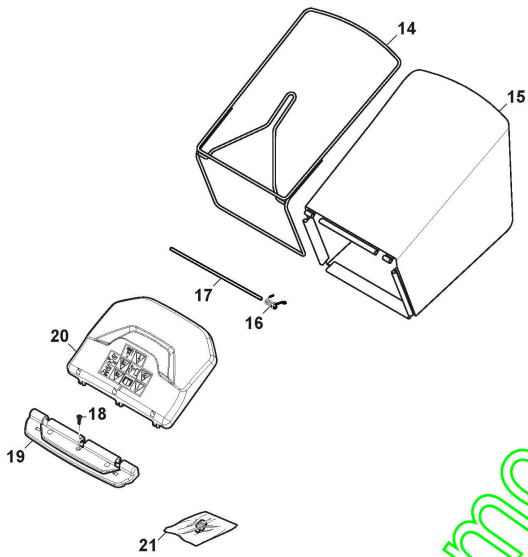

www.emc-motoculture.com

Lame De Coupe

Réf. N°	Q.té :	Code article	Description	Articles	De	Jusqu'à
1	3	112735108/1	Vis			
2	1	1111-9120-01	Moyeu Lame	Stiga Packed into 122465607/4		
2	1	122465607/4	Moyeu Avec Poulie, Arbre Moteur Ø 22.2			
3	1	1111-9293-01	Lame Mulching (STIGA Pack)	Stiga Packed into 181004459/0		
3	1	181004459/0	Lame			
4	1	122160400/0	Disque Elastique			
5	1	112523080/0	Rondelle			
6	1	112735698/0	Vis			
7	1	112139100/0	Languette			

www.emc-motoculture.com

TEXTILE GRASS CATCHER

HYBRID GRASS CATCHER

www.emc-motoculture.com

Sac De Ramassage D'Herbe

Réf. N°	Q.té :	Code article	Description	Articles	De	Jusqu'à
1	1	322486497/0	Rear door	Grey		
2	1	322486496/0	Sac, Partie Superieure	Grey		
3	1	181102422/0	Sac, Toile Noir	Black without Logo		
4	2	112523050/0	Rondelle			
5	2	122450479/0	Ressort			
6	1	122608525/2	Renforcement Inferieure			
7	1	122517884/0	Pivot			
8	1	322109595/0	Support Pare-Pierres Jaune	Yellow		
9	1	112728697/0	Vis			
10	1	322600357/1	Pare-Pierres, Jaune	Yellow		
11	2	112728680/0	Vis			
12	1	381008735/0	Outfit, Plastic Pin	Only Plastic Pin - Plastic Pin is also available on the screw pocket		
13	1	381008639/0	Dotation Visserie			
14	1	181006420/1	Châssis Bac			
15	1	181102423/0	Sac, Toile Noir			
16	2	122450479/0	Ressort			
17	1	122517884/0	Pivot			
18	1	112728697/0	Vis			
19	1	322109595/0	Support Pare-Pierres Jaune	Yellow		
20	1	322600357/1	Pare-Pierres, Jaune	Yellow		
21	1	381008735/0	Outfit, Plastic Pin	Only Plastic Pin - Plastic Pin is also available on the screw pocket		