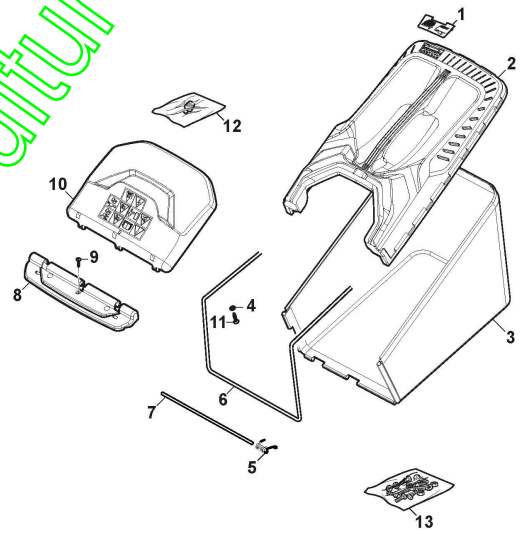

www.emc-motoculture.com

Lame De Coupe

Réf. N°	Q.té :	Code article	Description	Articles	De	Jusqu'à
1	3	112735108/1	Vis			
2	1	1111-9120-01	Moyeu Lame	Stiga Packed into 122465607/4		
2	1	122465607/4	Moyeu Avec Poulie, Arbre Moteur Ø 22.2			
3	1	1111-9293-01	Lame Mulching (STIGA Pack)	Stiga Packed into 181004459/0		
3	1	181004459/0	Lame			
4	1	122160400/0	Disque Elastique			
5	1	112523080/0	Rondelle			
6	1	112735698/0	Vis			
7	1	112139100/0	Languette			

www.emc-motoculture.com

TEXTILE GRASS CATCHER

HYBRID GRASS CATCHER

www.emc-motoculture.com

Sac De Ramassage D'Herbe

Réf. N°	Q.té :	Code article	Description	Articles	De	Jusqu'à
1	1	322486497/0	Rear door	Grey		
2	1	322486496/0	Sac, Partie Superieure	Grey		
3	1	181102422/0	Sac, Toile Noir	Black without Logo		
4	2	112523050/0	Rondelle			
5	2	122450479/0	Ressort			
6	1	122608525/2	Renforcement Inferieure			
7	1	122517884/0	Pivot			
8	1	322109595/0	Support Pare-Pierres Jaune	Yellow		
9	1	112728697/0	Vis			
10	1	322600357/1	Pare-Pierres, Jaune	Yellow		
11	2	112728680/0	Vis			
12	1	381008735/0	Outfit, Plastic Pin	Only Plastic Pin - Plastic Pin is also available on the screw pocket		
13	1	381008639/0	Dotation Visserie			
14	1	181006420/1	Châssis Bac			
15	1	181102423/0	Sac, Toile Noir			
16	2	122450479/0	Ressort			
17	1	122517884/0	Pivot			
18	1	112728697/0	Vis			
19	1	322109595/0	Support Pare-Pierres Jaune	Yellow		
20	1	322600357/1	Pare-Pierres, Jaune	Yellow		
21	1	381008735/0	Outfit, Plastic Pin	Only Plastic Pin - Plastic Pin is also available on the screw pocket		