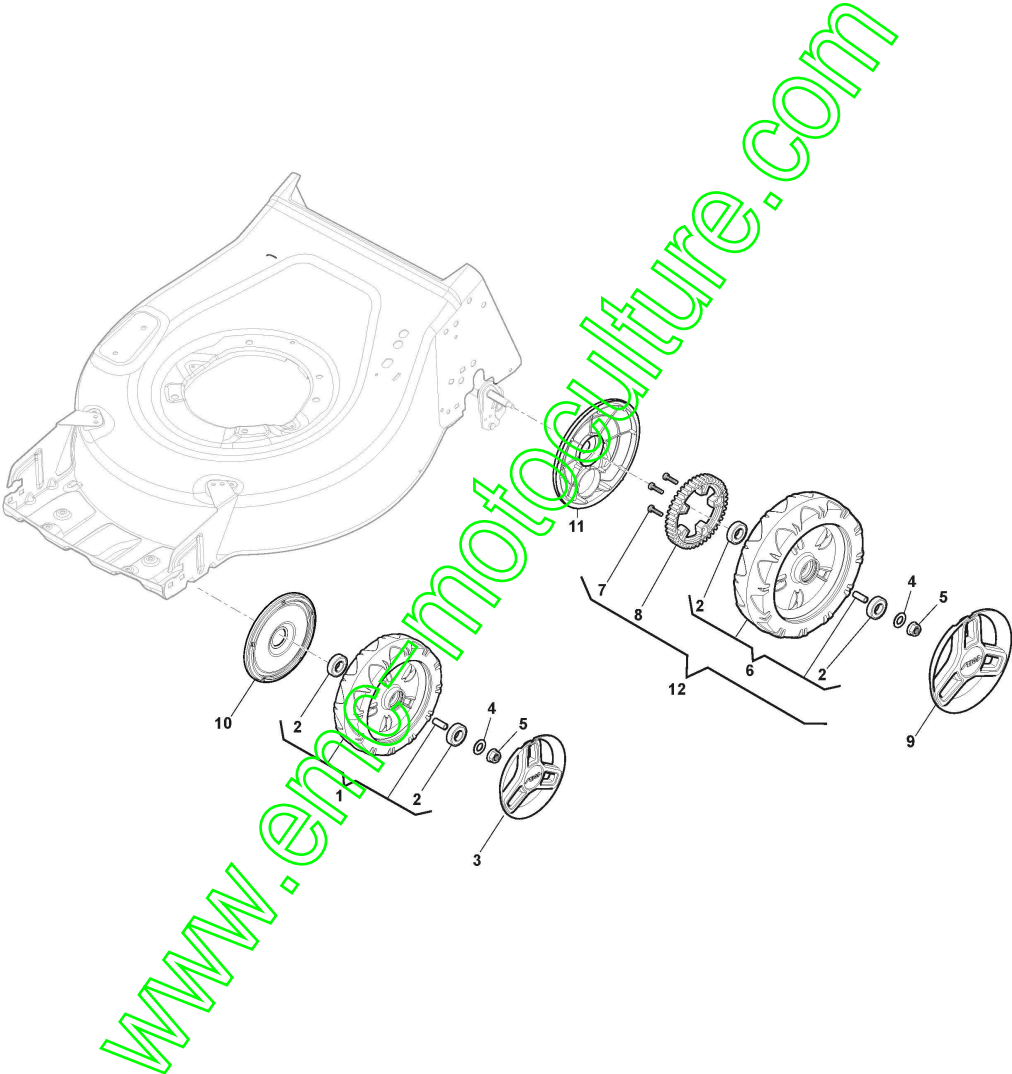

Roue et Couvre-Moyeu

Réf. N°	Q.té :	Code article	Description	Articles	De	Jusqu'à
1	2	381007416/2	Roue Ø 200	Only bearings NOT bushings		To S/N 19JA2WBH 009252
1	2	381007416/3	Roue Ø 200	Only bearings NOT bushings	From S/N 19JA2WBH 009252	
2	8	119216035/0	Roulement			
3	2	322110744/0	Couvre-Moyeu Gris			
4	4	112521350/0	Rondelle			
5	4	112155000/0	Ecrou			
6	2	381007417/3	Roue Ø 280	Only bearings NOT bushings		
7	6	112728706/0	Vis			
8	2	322120115/0	Couronne	Only for Self Propelled Models		
9	2	322110746/0	Couvre-Moyeu Gris			
10	2	322600145/0	Protection Roue	As Optional		
11	2	322600240/0	Protection Roue	Only for Self Propelled Models		
12	2	381007472/2	Roue	Only bearings NOT bushings		

www.emc-motoculture.com