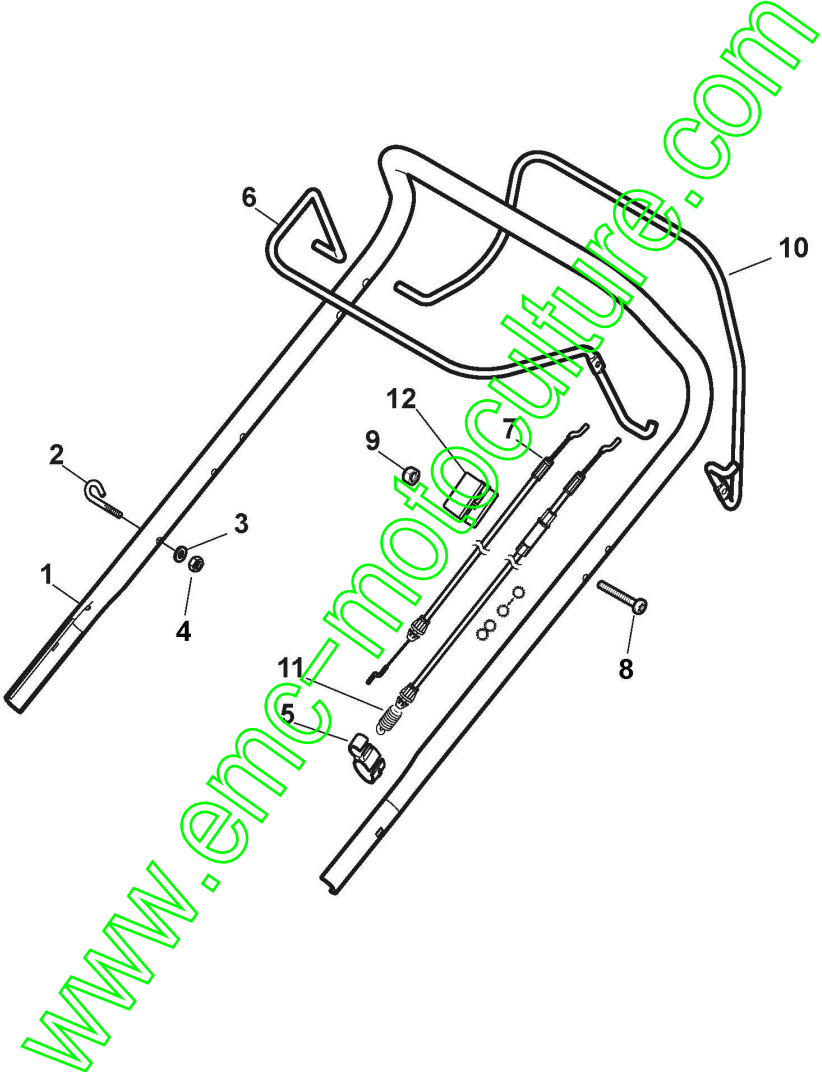

Mancheron, Partie Superieure

Réf. N°	Q.té :	Code article	Description	Articles	De	Jusqu'à
1	1	381006753/1	Mancheron, Partie Superieure Jaune	Yellow without Sponge		
1	1	381006754/2	Mancheron Jaune, Partie Sup. avec éponge poignée	Yellow with Sponge		
2	1	122430313/0	Ressort De Guide	Not for IS Engine		
3	1	112521330/0	Rondelle	Not for IS Engine		
4	1	112154510/0	Ecrou	Not for IS Engine		
5	1	118390020/0	Fixation Cable			
6	1	181003363/1	Levier Frein Moteur Noir	Black		
7	1	181030057/0	Cable Frein Moteur			
8	1	112727783/0	Vis			
9	1	112154510/0	Ecrou			
10	1	181003364/0	Levier Traction	Black		
11	1	381030143/0	Câble, Commande Traction			
12	1	322551640/0	Support de câble			
12	1	322551685/0	Support de câble ø22		From S/N 20AA2WBH 066504	To S/N 20AA2WBH 066503

www.emc-motoculture.com