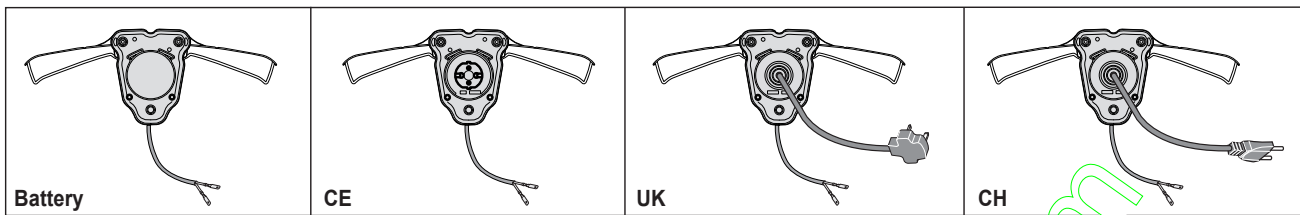

Utgåva Issue 3 - 2016		Reglage, övre Handle, Upper Part			
Pos. Fig.	Antal Q.ty	Art nr Part No	Benämning	Description	Anmärkning Notes
1	1	322291070/0	Handtagshalva, övre brytare	Upper Half Handgrip Switch	
2	1	381600521/1	Manöverdosa	Dead Hand Switch	
3	1	322291071/0	Handtagshalva, undre brytare	Lower Half Handgrip Switch	
4	11	112728713/0	Skruv	Screw	
5	1	381007514/1	Handtag	Handle Lower Part	Left + Right Part
6	1	122192000/1	Kabelhallare	Clamp	
7	4	112523050/0	Bricka	Washer	
8	4	122524352/0	Stift	Pin	
9	4	322319519/0	Handtag	Fixing Lever Handle	
10	2	122943016/0	Skruv	Screw	
11	2	322246102/0	Handtag Länk	Handle Joint	
12	2	122430210/0	Fjäder	Bearing	
13	2	322745055/0	Lock för Handtag gra, Höger Side	Right Joint	
14	5	112728714/0	Skruv	Screw	
15	1	322745056/0	Vänstergra Lock för Handtag	Left Joint	
16	2	122943017/0	Skruv	Screw	
18	2	118566112/0	Plugg	Polyethylene Push Road	
19	2	381007513/0	Handtag-Övre	Handle Lower Part	
20	1	381007514/1	Handtag	Handle Lower Part	Left + Right Part
21	1	112521320/0	Bricka	Washer