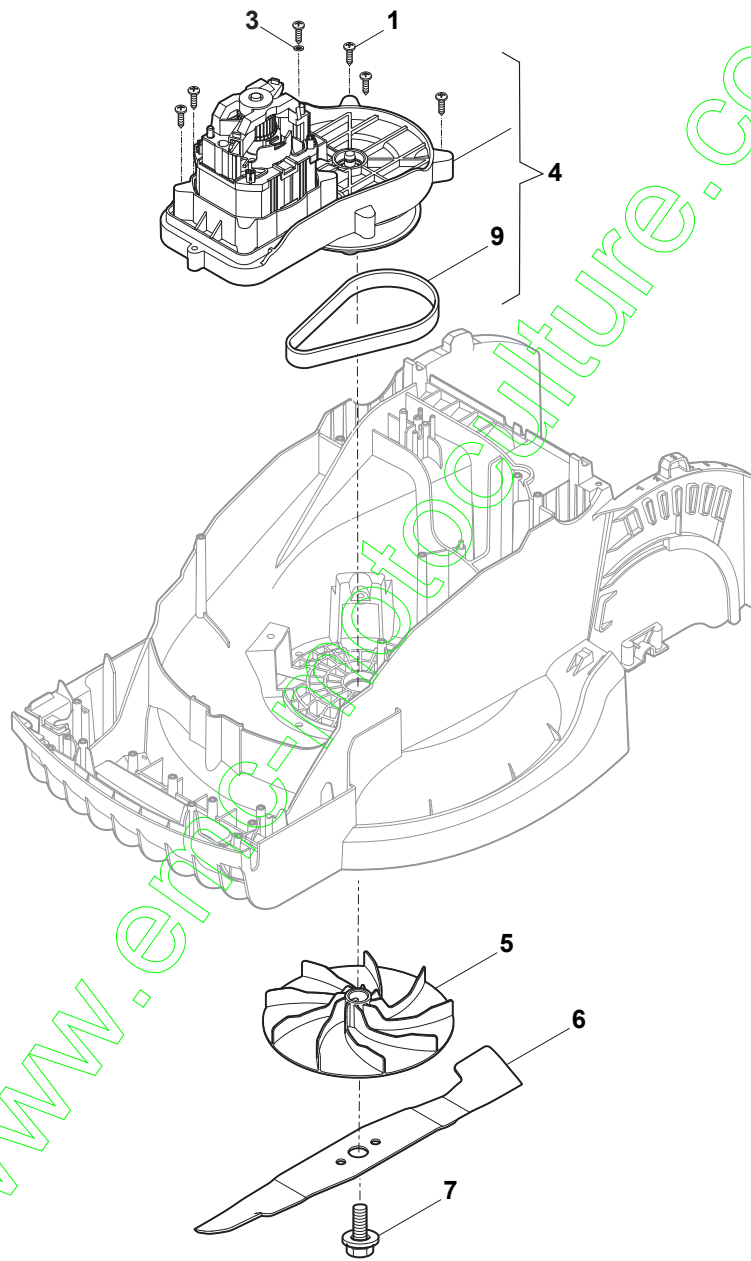

www.stiga.com

Utgåva Issue 3 - 2016		Kapa och höjdställning		Deck And Height Adjusting	
Pos. Fig.	Antal Q.ty	Art nr Part No	Benämning	Description	Anmärkning Notes
1	1	322066783/0	Chassi gra	Deck STIGA Grey	
2	1	322785450/0	Hjulhallare	Support, Wheel	
3	2	322686105/0	Hjul	Wheel	
4	2	322110684/0	Navkapsel D250 Delta gra 9022	Hub Cap Grey	
5	4	112604903/0	Bricka	Washer	
6	1	122033425/0	Hjulaxel-bakre	Rear Wheel Axle	
7	2	322545142/0	Plat	Plate	
8	8	112728714/0	Skruv	Screw	
9	1	322785414/1	Höjdställningsspak	Lever, Height Adjustment	
10	1	322524354/0	Stift	Pin	
11	1	122446195/0	Fjäder	Spring	
12	1	322869690/0	Höjdstyrningsstag	Rod, Height Adjustment	
13	2	322785415/0	Plat	Plate	
14	1	122033424/0	Hjulaxel-bakre	Rear Wheel Axle	
15	1	322785438/0	Hjulhallare	Support, Wheel	
16	2	322686104/0	Hjul	Wheel	
17	2	322110683/0	Navkapsel D150 Delta gra 9022	Hub Cap Grey	
18	1	322785449/0	Hjulhallare	Support, Wheel	

www.emc-motocenter.com

Utgåva Issue 3 - 2016		Reglage, övre Handle, Upper Part			
Pos. Fig.	Antal Q.ty	Art nr Part No	Benämning	Description	Anmärkning Notes
1	1	322291070/0	Handtagshalva, övre brytare	Upper Half Handgrip Switch	
2	1	381600521/1	Manöverdosa	Dead Hand Switch	
3	1	322291071/0	Handtagshalva, undre brytare	Lower Half Handgrip Switch	
4	11	112728713/0	Skruv	Screw	
5	1	381007514/1	Handtag	Handle Lower Part	Left + Right Part
6	1	122192000/1	Kabelhallare	Clamp	
7	4	112523050/0	Bricka	Washer	
8	4	122524352/0	Stift	Pin	
9	4	322319519/0	Handtag	Fixing Lever Handle	
10	2	122943016/0	Skruv	Screw	
11	2	322246102/0	Handtag Länk	Handle Joint	
12	2	122430210/0	Fjäder	Bearing	
13	2	322745055/0	Lock för Handtag gra, Höger Side	Right Joint	
14	5	112728714/0	Skruv	Screw	
15	1	322745056/0	Vänstergra Lock för Handtag	Left Joint	
16	2	122943017/0	Skruv	Screw	
18	2	118566112/0	Plugg	Polyethylene Push Road	
19	2	381007513/0	Handtag-Övre	Handle Lower Part	
20	1	381007514/1	Handtag	Handle Lower Part	Left + Right Part
21	1	112521320/0	Bricka	Washer	