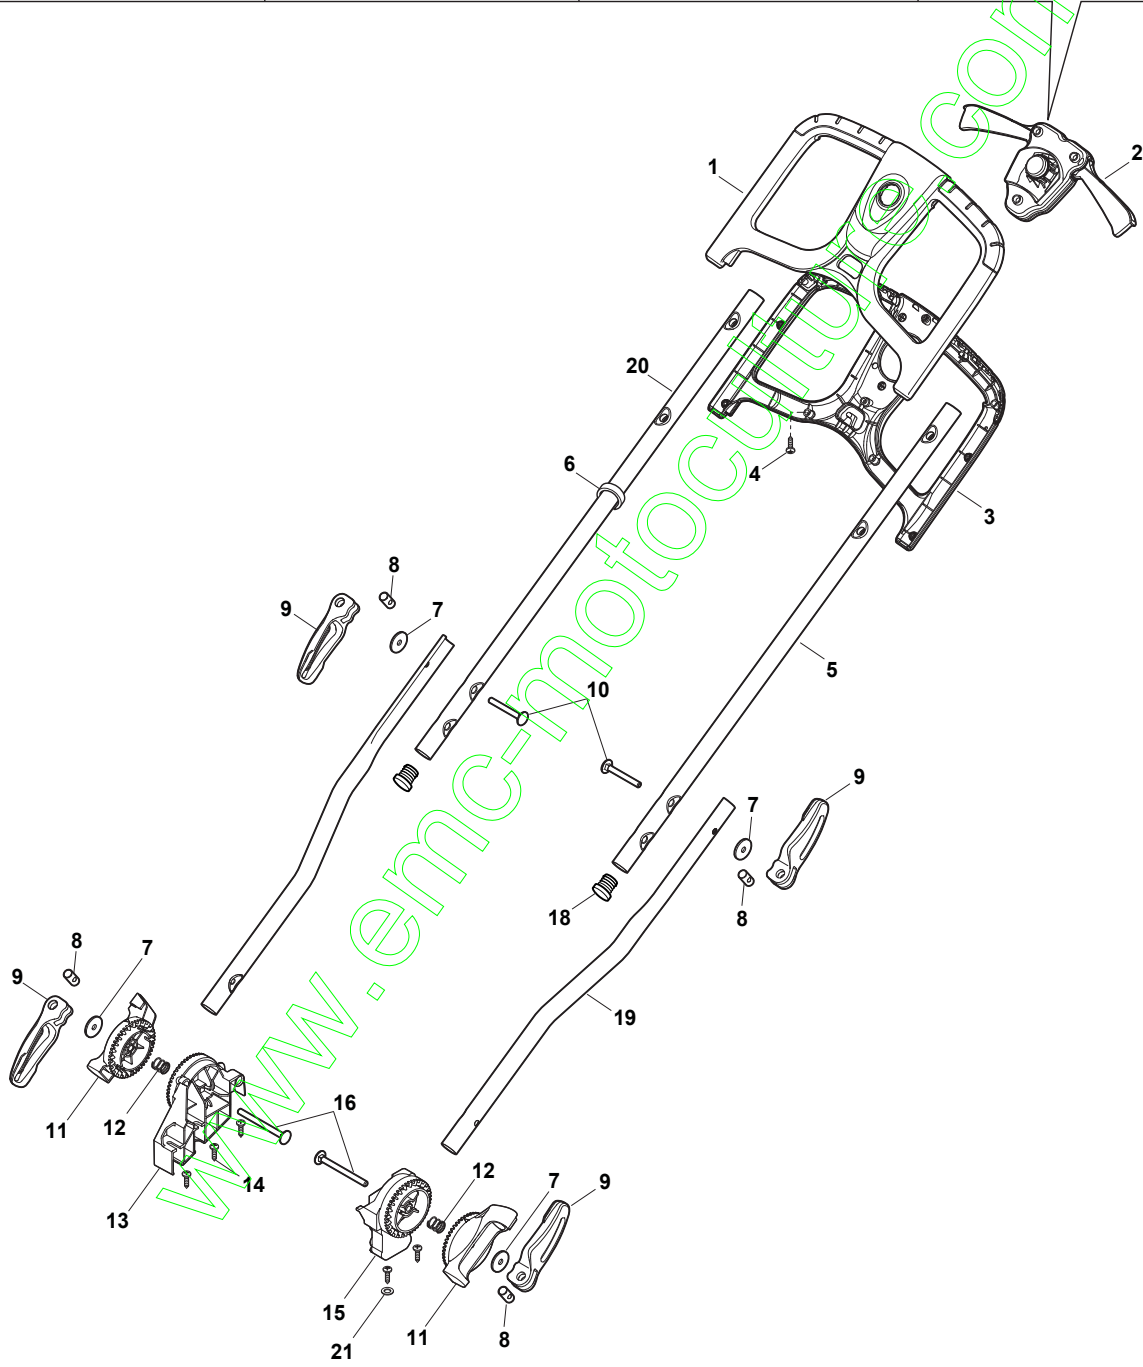

www.stiga.com

Utgåva Issue 3 - 2016		Kapa och höjdställning		Deck And Height Adjusting	
Pos. Fig.	Antal Q.ty	Art nr Part No	Benämning	Description	Anmärkning Notes
1	1	322066783/0	Chassi gra	Deck STIGA Grey	
2	1	322785450/0	Hjulhallare	Support, Wheel	
3	2	322686105/0	Hjul	Wheel	
4	2	322110684/0	Navkapsel D250 Delta gra 9022	Hub Cap Grey	
5	4	112604903/0	Bricka	Washer	
6	1	122033425/0	Hjulaxel-bakre	Rear Wheel Axle	
7	2	322545142/0	Plat	Plate	
8	8	112728714/0	Skruv	Screw	
9	1	322785414/1	Höjdställningsspak	Lever, Height Adjustment	
10	1	322524354/0	Stift	Pin	
11	1	122446195/0	Fjäder	Spring	
12	1	322869690/0	Höjdstyrningsstag	Rod, Height Adjustment	
13	2	322785415/0	Plat	Plate	
14	1	122033424/0	Hjulaxel-bakre	Rear Wheel Axle	
15	1	322785438/0	Hjulhallare	Support, Wheel	
16	2	322686104/0	Hjul	Wheel	
17	2	322110683/0	Navkapsel D150 Delta gra 9022	Hub Cap Grey	
18	1	322785449/0	Hjulhallare	Support, Wheel	

www.emc-motocenter.com

Utgåva Issue 3 - 2016		Reglage, övre Handle, Upper Part			
Pos. Fig.	Antal Q.ty	Art nr Part No	Benämning	Description	Anmärkning Notes
1	1	322291070/0	Handtagshalva, övre brytare	Upper Half Handgrip Switch	
2	1	381600521/1	Manöverdosa	Dead Hand Switch	
3	1	322291071/0	Handtagshalva, undre brytare	Lower Half Handgrip Switch	
4	11	112728713/0	Skruv	Screw	
5	1	381007514/1	Handtag	Handle Lower Part	Left + Right Part
6	1	122192000/1	Kabelhallare	Clamp	
7	4	112523050/0	Bricka	Washer	
8	4	122524352/0	Stift	Pin	
9	4	322319519/0	Handtag	Fixing Lever Handle	
10	2	122943016/0	Skruv	Screw	
11	2	322246102/0	Handtag Länk	Handle Joint	
12	2	122430210/0	Fjäder	Bearing	
13	2	322745055/0	Lock för Handtag gra, Höger Side	Right Joint	
14	5	112728714/0	Skruv	Screw	
15	1	322745056/0	Vänstergra Lock för Handtag	Left Joint	
16	2	122943017/0	Skruv	Screw	
18	2	118566112/0	Plugg	Polyethylene Push Road	
19	2	381007513/0	Handtag-Övre	Handle Lower Part	
20	1	381007514/1	Handtag	Handle Lower Part	Left + Right Part
21	1	112521320/0	Bricka	Washer	