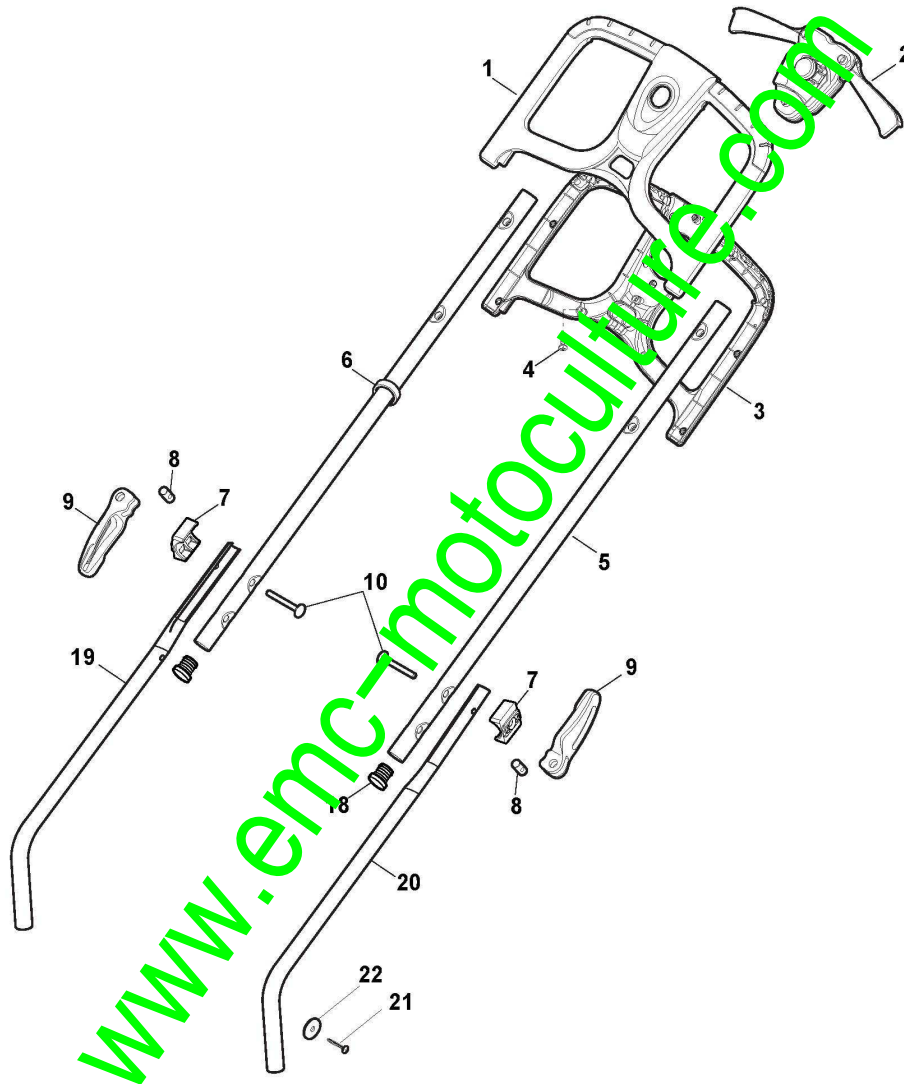

Mancheron

Réf. N°	Q.té :	Code article	Description	Articles	De	Jusqu'à
1	1	322291068/0	Poignée Demi Sup. Int. Main Morte			
2	1	381600561/0	Int. Main Morte			
3	1	322291069/0	Poignée Demi Inferiure Int. Main Morte			
4	11	112728713/0	Vis			
5	2	381007532/0	Holm, Oberteil	Black		
5	2	381007549/0	Mancheron, Partie Superieure Gris	Grey		
6	1	122192000/1	Collier			
7	2	322680022/0	Etrier			
8	2	122524352/0	Pivot			
9	2	322319550/0	Fixation De La Poignée De Levier, Gris	Grey		
10	2	122943016/0	Vis			
18	2	118566116/0	Bouchon			
19	1	381007529/0	Mancheron, Partie Inferieure Droite Noir	Black		
19	1	381007534/0	Mancheron, Partie Inferieure Droite Gris	Grey		
20	1	381007530/0	Mancheron, Partie Inferieure Gauche Noir	Black		
20	1	381007535/0	Mancheron, Partie Inferieure Gauche Gris	Grey		
21	2	112728450/0	Vis			
22	2	112523020/0	Rondelle			

www.emc-motoculture.com