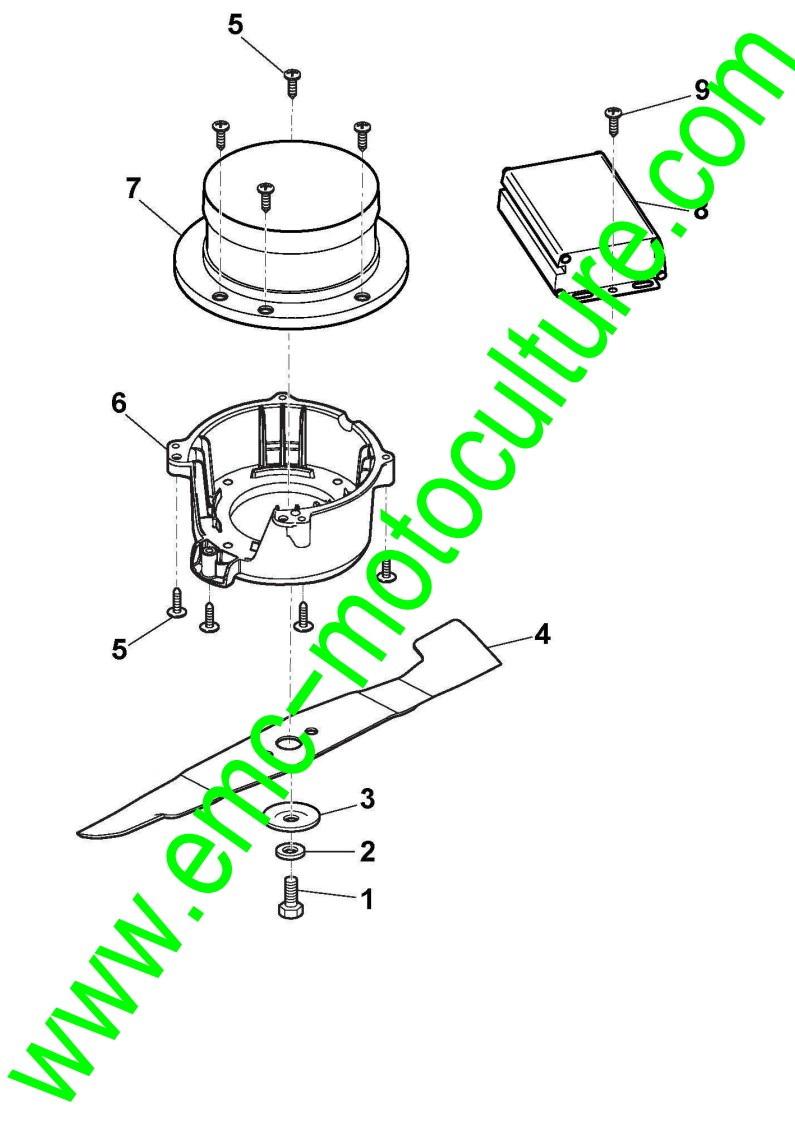

Moteur/Lame De Coupe

Réf. N°	Q.té :	Code article	Description	Articles	De	Jusqu'à
1	1	112793312/0	Vis			
2	1	122671651/0	Rondelle			
3	1	112508122/0	Rondelle			
4	1	181004465/0	Lame			
5	8	112728699/0	Vis			
6	1	322207230/0	Flansch			
7	1	118563519/0	Moteur Électrique			
8	1	118206013/0	Carte Electronique			
9	1	112728714/0	Vis			

www.emc-motoculture.com