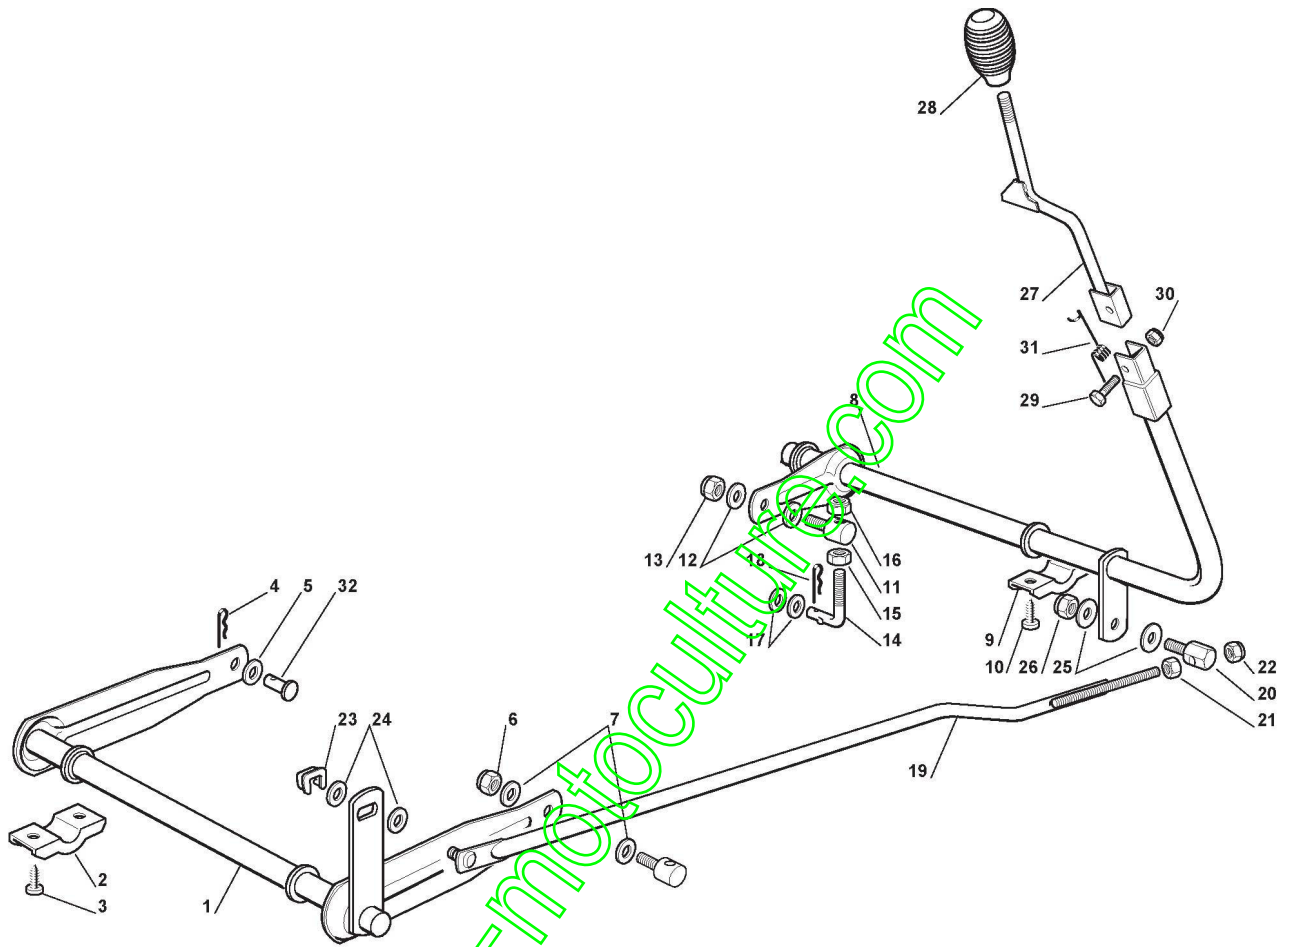

Soulevement Plateau De Coupe

Réf. N°	Q.té :	Code article	Description	Articles	De	Jusqu'à
1	1	384001025/0	Axe Soulevement Plateau			
2	2	327546015/1	Plaque			To
2	2	327546015/2	Plaquette		From 01-Septem ber-2012	
3	4	112731350/0	Vis			
4	1	124487997/0	Goupille			
5	1	325670008/1	Rondelle			
6	1	112156602/0	Ecrou			
7	2	325670008/1	Rondelle			
8	1	384001005/2	Axe Soulevement Plateau			
9	2	327546015/1	Plaque			To
9	2	327546015/2	Plaquette		From 01-Septem ber-2012	
10	4	112731350/0	Vis			
11	1	125510007/1	Pivot			To
11	1	125510007/2	Pivot		From	31-August- 2010
12	2	325670008/1	Rondelle			
13	1	112156602/0	Ecrou			
14	1	125840003/2	Tirant			
15	1	112295200/0	Ecrou			
16	1	112156602/0	Ecrou			
17	2	322672150/0	Rondelle Antifriction			
18	1	124487997/0	Goupille			
19	1	184002089/0	Tige De Connexion			To
19	1	184002089/1	Tige		From 01-Septem ber-2014	To S/N
20	1	125510040/1	Pivot			00000100
20	1	125510040/2	Pivot		S/N	To S/N
20	1	125510168/0	Pivot		00088194 From S/N	19LA3RON 002973
21	1	112293200/0	Ecrou			
22	1	112155000/0	Ecrou			
23	1	112436050/0	Plaquette			
24	2	325670011/0	Rondelle Antifriction			
25	2	325670011/0	Rondelle Antifriction			
26	1	112155000/0	Ecrou			
27	1	384317065/1	Levier			
28	1	125394510/0	Poignée			
29	1	112674700/0	Vis			
30	1	112154510/0	Ecrou			
31	1	127430555/0	Ressort			
32	1	127510114/0	Pivot