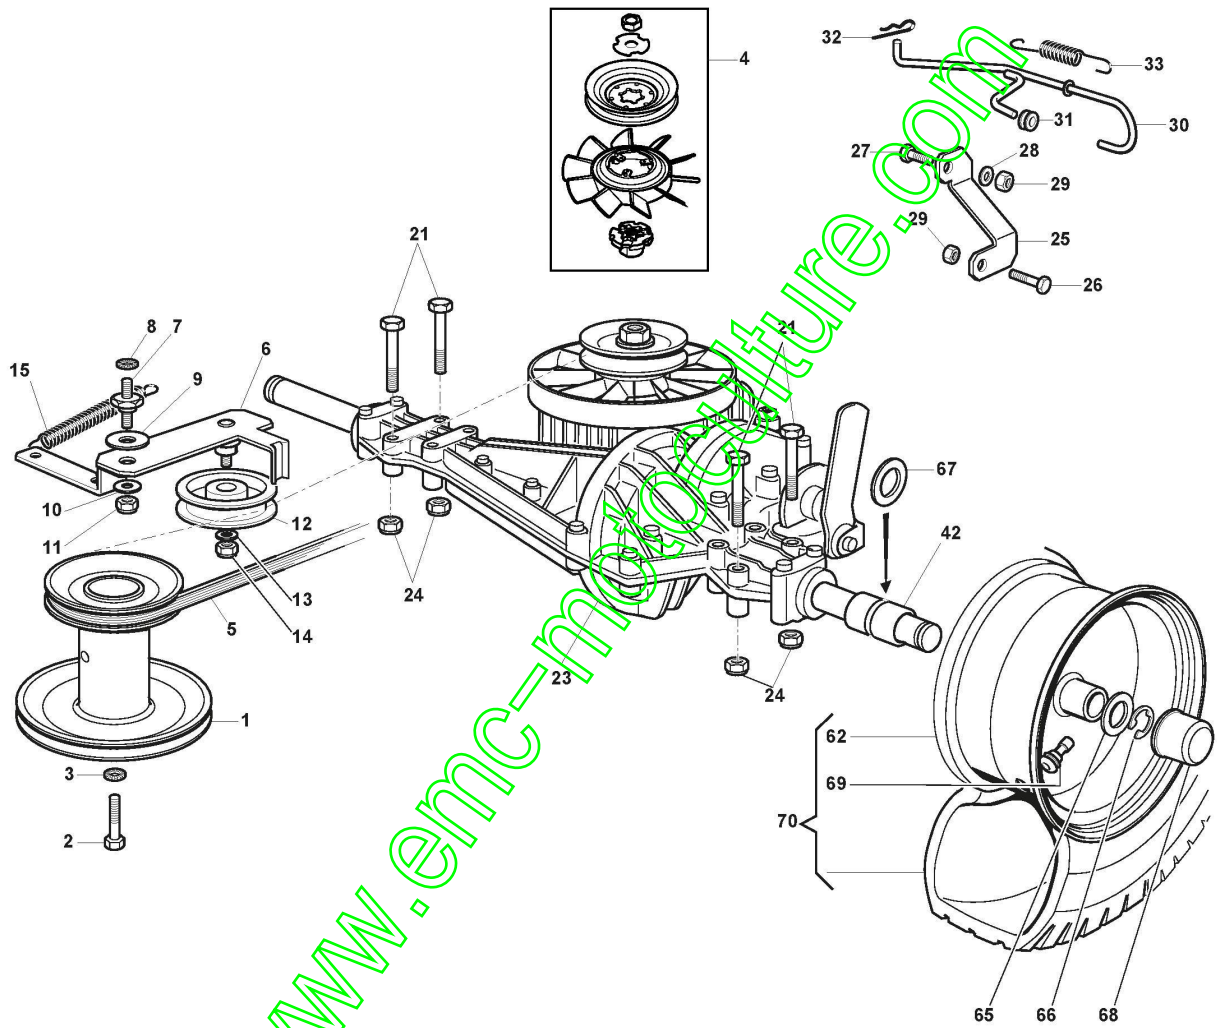

Groupe Transmission

Réf. N°	Q.té :	Code article	Description	Articles	De	Jusqu'à
1	1	127604005/0	Poulie			
2	1	112737310/0	Vis			
3	1	112543000/0	Rondelle			
4	1	1139-2202-01	Fan Kit			
5	1	135061407/1	Courroie			
6	1	384317067/1	Levier			
7	1	127510096/0	Pivot			
8	1	112540260/0	Rondelle			
9	1	322672151/0	Rondelle Antifriccion			
10	1	325670011/0	Rondelle Antifriccion			
11	1	112155010/0	Ecrou			
12	1	125601554/0	Poulie			
13	1	112523060/0	Rondelle			
14	1	112155000/0	Ecrou			
15	1	122446402/1	Ressort			
21	4	112691900/0	Vis			
23	1	118400976/2	Axe Arriere (Hydro-Gear T2-Bdbe-2X1A-16X1)			
24	4	112154210/0	Ecrou			
25	1	327787075/0	Support			
26	1	112691400/0	Vis			
27	1	112793102/0	Vis			
28	1	112521350/0	Rondelle			
29	2	112155000/0	Ecrou			
30	1	384002087/2	Tige			
31	1	118564512/0	Passe Cable			
32	1	124487997/0	Goupille			
33	1	125430213/0	Ressort			
42	2	127160059/0	Entretoise			
62	2	184044013/0	Bandage Roue Arriere			
65	2	125670005/2	Rondelle			
66	2	112001010/0	Anneau Benzing			
67	2	125670006/0	Rondelle			
68	2	122110230/0	Couvre Moyeu			
69	2	125950000/0	Vanne			
70	2	384680068/0	Roue			

www.emc-motoculture.com