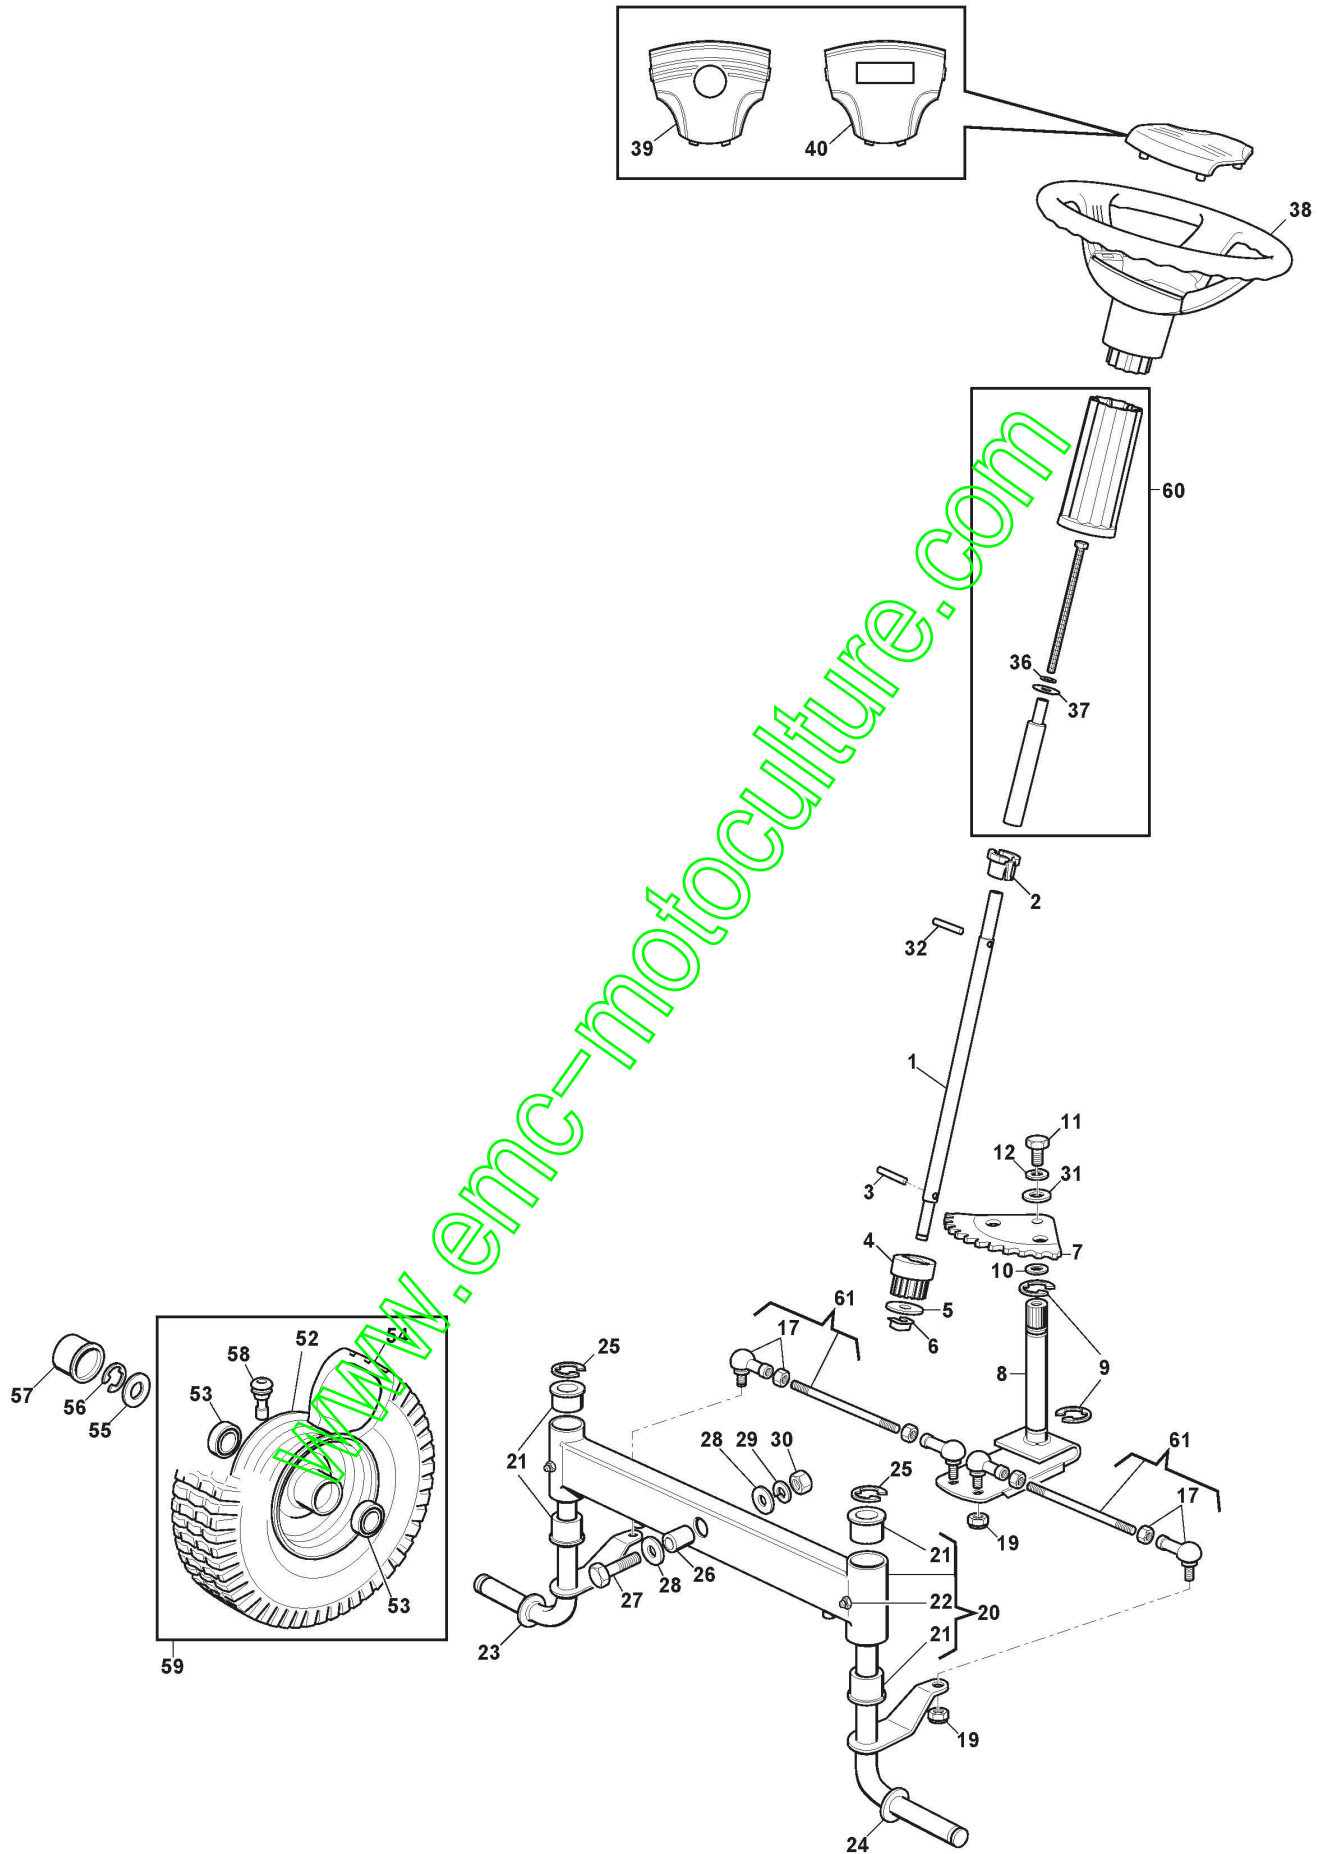

Barre De Direction

Réf. N°	Q.té :	Code article	Description	Articles	De	Jusqu'à
1	1	127520053/0	Tube De Direction			
2	1	325038004/0	Douille			
3	1	112622650/0	Goupille			
4	1	127570050/0	Pignon			
5	1	112521370/0	Rondelle			
6	1	112436030/0	Plaquette			
7	1	384735551/0	Secteur Direction			
8	1	384000501/0	Arbre			
9	2	112001000/0	Anneau Benzing			
10	2	112520031/0	Rondelle			
11	1	112793102/0	Vis			
12	1	112583500/0	Grower			
17	4	122746609/0	Joint			
19	4	112156602/0	Ecrou			
20	1	184034057/0	Complete Forecarriage Equalizer Ass.Y			
21	4	125034002/1	Douille			
22	2	112379511/0	Graisseur			
23	1	384230401/1	Fuseau Droit			
24	1	384230403/1	Fuseau Gauche			
25	2	112001000/0	Anneau Benzing			
26	1	125160016/1	Entretoise			
27	1	112692695/0	Vis			
28	2	112523100/0	Rondelle			
29	1	112587100/0	Grower			
30	1	112295300/0	Ecrou			
31	1	112521350/0	Rondelle			
32	1	112620300/0	Ressort			
36	1	112540260/0	Rondelle			
37	1	112523070/0	Rondelle			
38	1	325961220/0	Volant			
40	1	325580504/0	Plaque Volant			
52	2	184044007/0	Bandage Roue Avant			
53	4	125122200/2	Roulement			
54	2	127590067/0	Pneu 11x4.00-4 PR2 TL P512 WANDA			
55	2	125670005/2	Rondelle			
56	2	112001010/0	Anneau Benzing			
57	2	322110233/0	Couvre Moyeu			
58	2	125950000/0	Vanne			
59	2	384680069/0	Roue			
60	1	384180219/0	Équipement de fixation de volant			
61	2	384840051/0	Spindle Link Tie-Rod Ass.Y