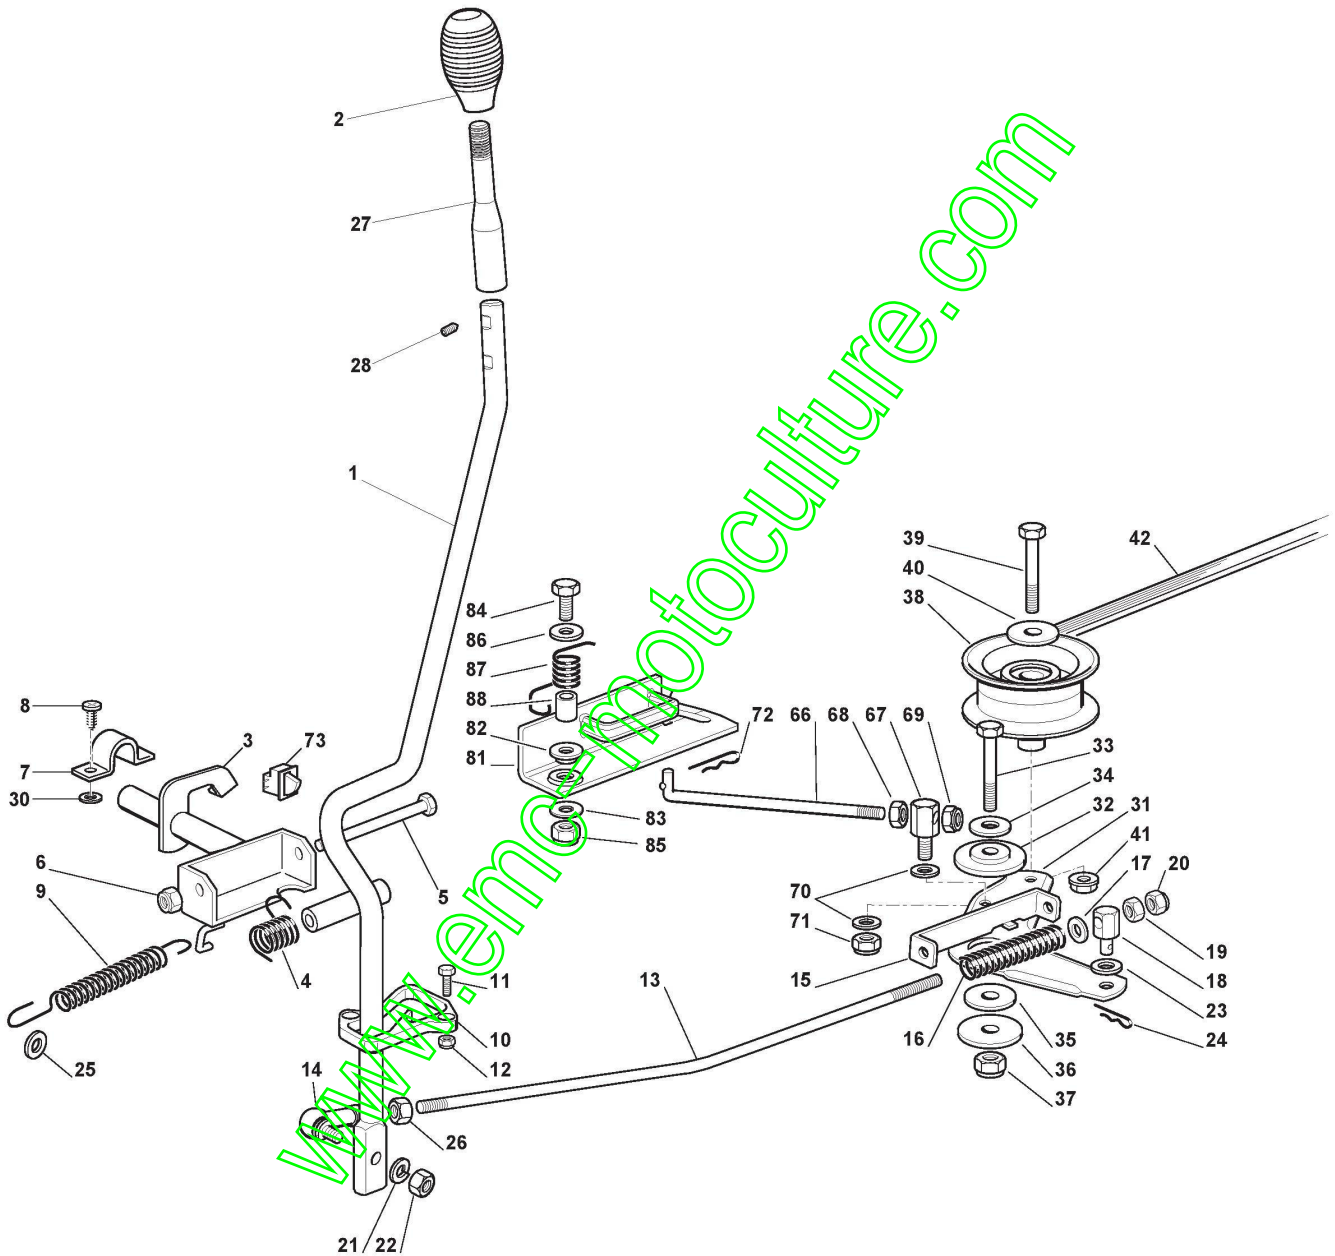

Embrayage des Lames

Réf. N°	Q.té :	Code article	Description	Articles	De	Jusqu'à
68	1	112293200/0	Ecrou			
69	1	112155000/0	Ecrou			
70	2	325670011/0	Rondelle Antifriction			
71	1	112155000/0	Ecrou			
72	1	124487997/0	Goupille			
73	1	119410622/1	Microinterrupteur			
81	1	384220503/0	Frein Lames			
82	1	122041980/0	Douille			
83	1	322672152/0	Rondelle Antifriction			
84	1	112691115/0	Vis			
85	1	112155010/0	Ecrou			
86	1	112521350/0	Rondelle			
87	1	127430566/0	Ressort			
88	1	127160057/0	Entretoise			

www.emc-motoculture.com