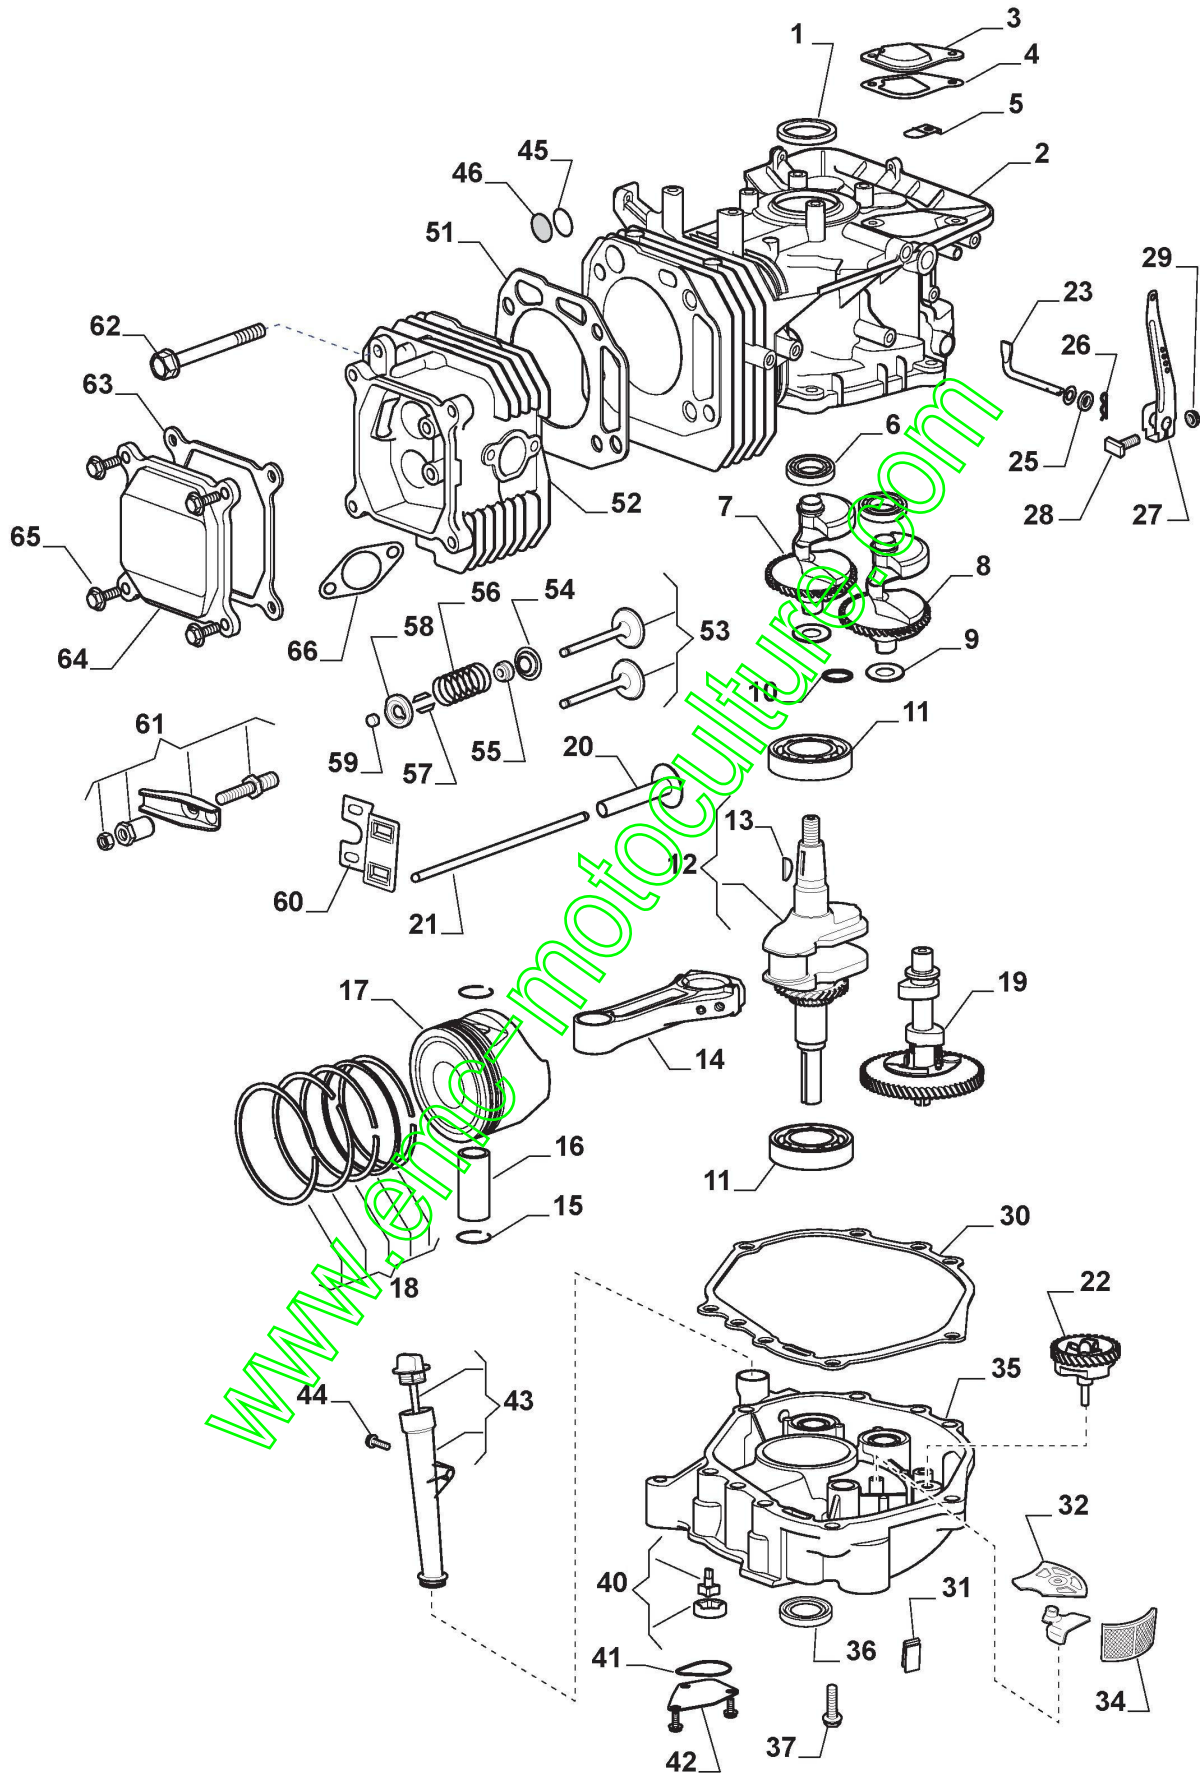

Moteur - Piston, Arbre Moteur

Réf. N°	Q.té :	Code article	Description	Articles	De	Jusqu'à
56	2	118550529/0	Ressort Soupape			
57	4	118551247/0	Ventil keeper			
58	2	118551246/0	Butée			
59	2	118551244/0	Ventil cap			
60	1	118551254/0	Plaquette			
61	1	118551510/0	Ens. Culbuteur			
62	4	118551278/0	Vis			
63	1	118551531/0	Joint d'étanchéité			
64	1	118551534/0	Cache-Soupapes			
65	4	118551535/0	Boulon			
66	1	118551272/0	Garniture Silencieux			

www.emc-motoculture.com