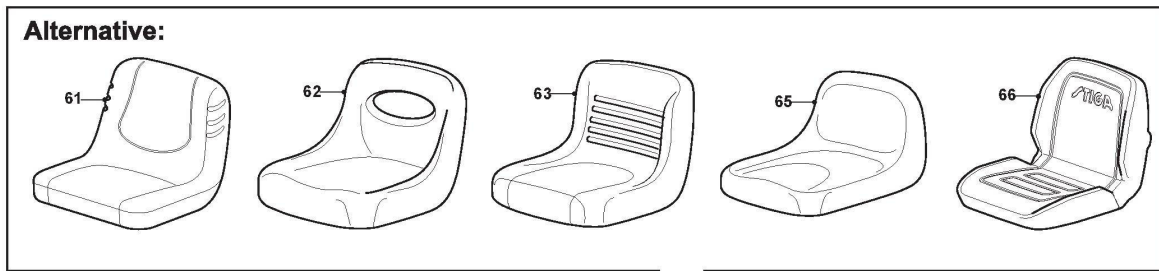

www.emc-motoculture.com

Carrosserie

Réf. N°	Q.té :	Code article	Description	Articles	De	Jusqu'à
1	1	327109535/0	Dashboard Cover Grey			
4	2	112735403/0	Vis			
5	1	327787084/0	Lights And Card Support			
6	1	327787079/1	Support Tableau Avant, Jaune	Stiga Yellow		
7	1	327787103/0	Support de tableau arrière, Gris ST	Grey NCS		
8	4	125943010/0	Vis			
9	2	112735403/0	Vis			
10	2	112735403/0	Vis			
11	2	112523020/0	Rondelle			
12	1	112735410/0	Vis			
13	1	112523020/0	Rondelle			
14	4	112735403/0	Vis			
15	1	325410913/0	Panneau	Transparent		
16	1	327110545/0	Front Cover, Grey			
18	1	327110358/3	Couvre Marchepied, , Jaune	Stiga Yellow		
19	1	127110304/0	Couvre Marchepied Droit			
20	1	127110305/1	Couvre Marchepied Gauche			
21	1	327110501/0	Couvre-Roues Noir, Droite			
22	1	327110502/0	Couvre-Roues Noir, Gauche			
24	4	112523040/0	Rondelle			
25	1	327109516/1	Couvercle Avant Jaune	Stiga Yellow		
26	1	384110136/3	Couvre Roues Jaune	Stiga Yellow		
27	10	112735406/0	Vis			
28	8	112735410/0	Vis			
29	2	112791213/1	Vis			
30	2	112523040/0	Rondelle			
31	2	112154510/0	Ecrou			
32	2	127047003/0	Douille			
33	2	127430551/1	Ressort			
34	2	112691200/0	Vis			
35	2	112523070/0	Rondelle			
36	2	112155000/0	Ecrou			
37	2	327546001/0	Plaque			
38	4	112735406/0	Vis			
39	2	327546003/0	Plaque			
40	2	112735406/0	Vis			
41	1	327110360/1	Couvre-Bac Fixe Jaune	Stiga Yellow		
42	1	327110361/1	Couvre-Bac Mobile Jaune	Stiga Yellow		
43	4	112729601/1	Vis			
44	4	112523020/0	Rondelle			
45	1	114366202/0	Phares de film			
66	1	125722477/0	Siege			
66	1	125722477/0	Siege			