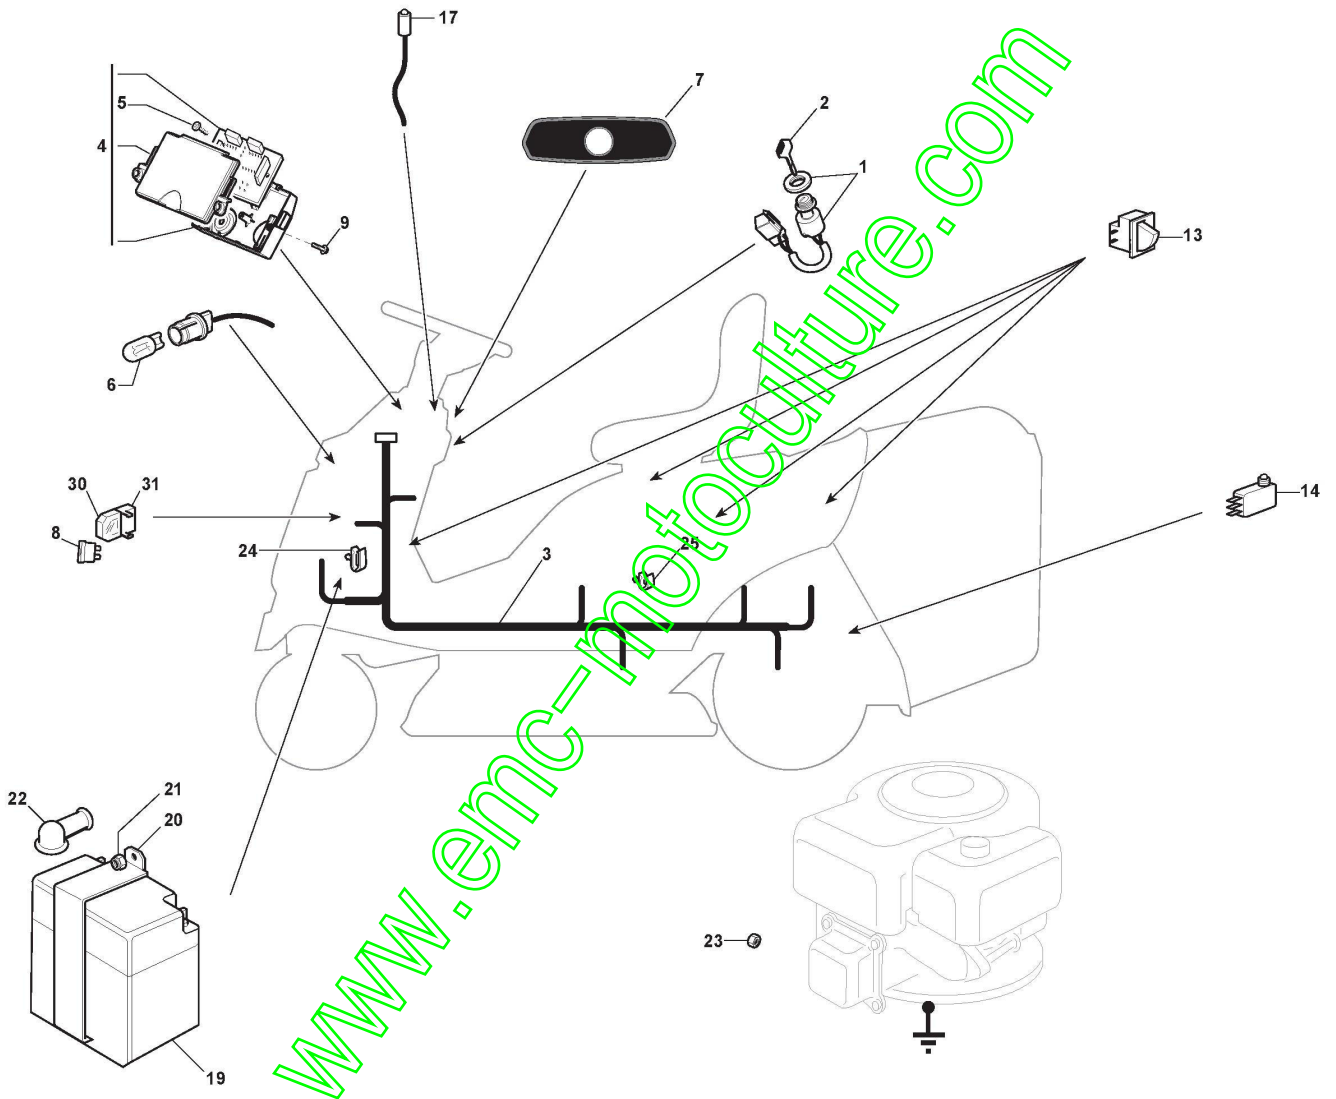

Parties Electriques

Réf. N°	Q.té :	Code article	Description	Articles	De	Jusqu'à
1	1	118450075/1	Interrupteur Demarrage			
2	1	118210023/0	Clef A Demarrage			
3	1	184040137/2	Ens. Cablages			
4	1	384722487/0	Carte Electronique			To S/N
4	1	384722491/0	Carte Electronique		From S/N 20JA3RON 001823	001182011
5	3	112735105/0	Vis			
6	1	118459100/0	Ampoule De Phares			
7	1	125420022/0	Panneau De Controle			
8	1	133340035/0	Fusible 15 A	15A		
8	1	133340040/0	Fusible 10 A	10A		
9	2	112735406/0	Vis			
13	4	119410622/1	Microinterrupteur			
14	1	119410605/1	Microinterrupteur			
17	1	125065014/1	Card Alarm Signal Cable			
19	1	118120007/0	Batterie			
20	1	327772099/1	Etrier			
21	1	112155000/0	Ecrou			
22	2	118564861/2	Capuchon			
23	1	112361005/0	Ecrou			
24	3	133320506/0	Fixation Cable			
25	1	133320022/0	Fastpoint Clamp			
30	2	133215000/0	Couvercle			
31	2	133500007/0	Tableau De Fusible			

www.emc-motoculture.com