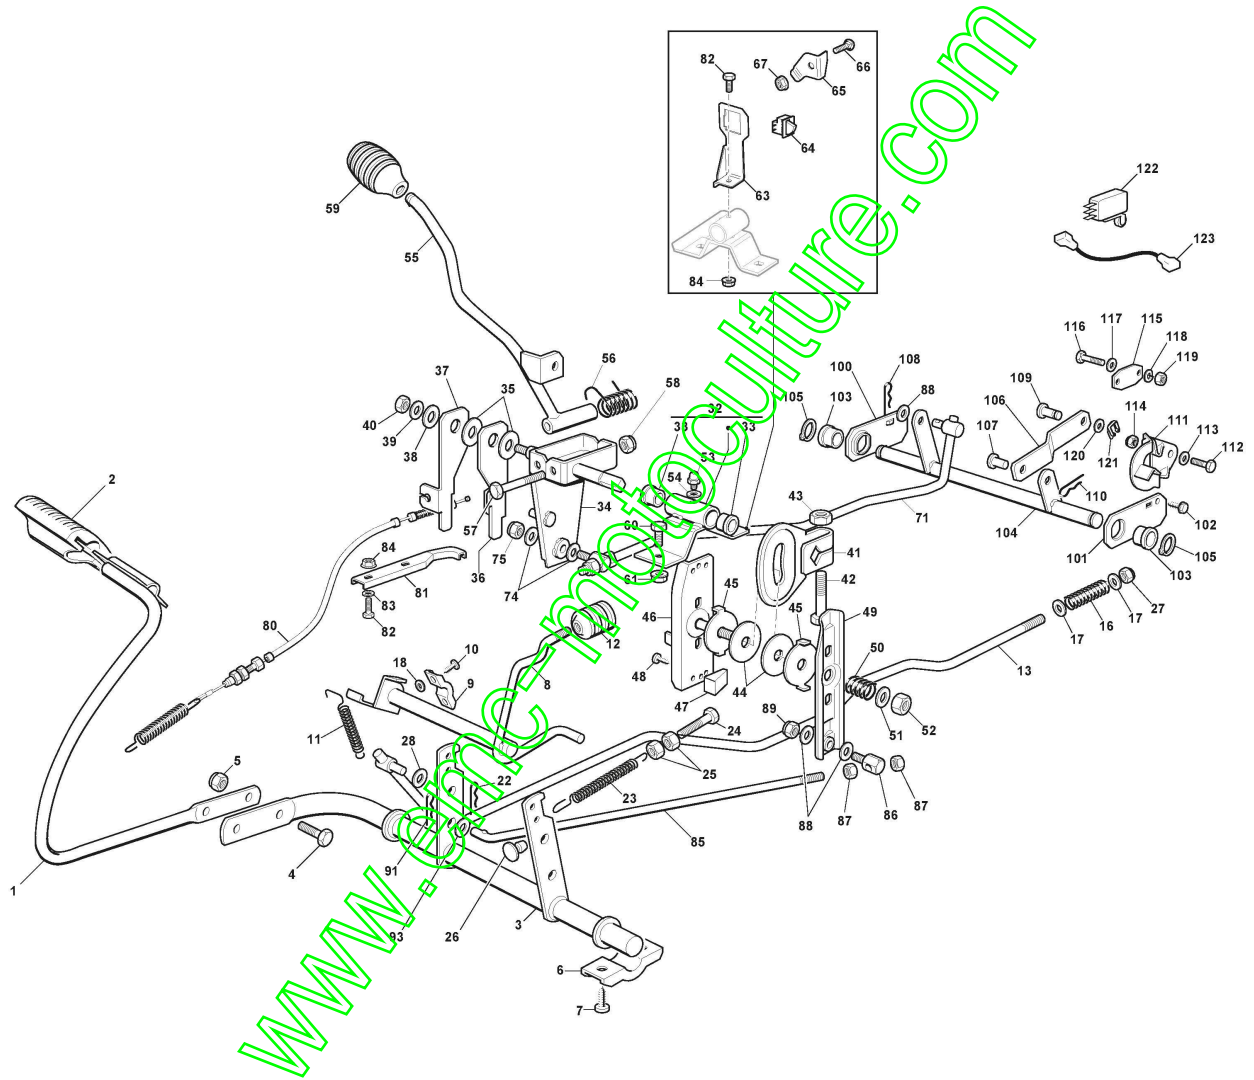

Commande Frein Et Boite De Vitesse

Réf. N°	Q.té :	Code article	Description	Articles	De	Jusqu'à
115	1	327546019/0	Plaquette			
116	2	112735602/0	Vis			
117	2	112540020/0	Rondelle			
118	2	112581100/0	Grower			
119	2	112290791/0	Ecrou			
120	1	112521350/0	Rondelle			
121	1	112436050/0	Plaquette			
122	1	119410609/1LC	Microinterrupteur			
123	1	125065025/0	Cables			

www.emc-motoculture.com