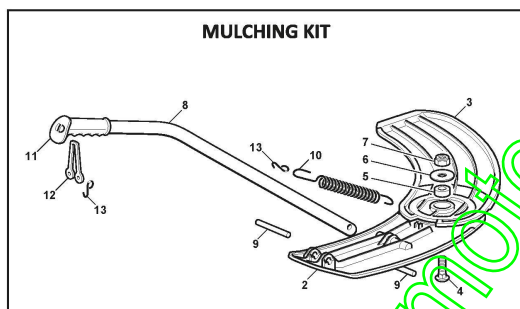

www.emc-motoculture.com

Accessoires Sur Demande

Réf. N°	Q.té :	Code article	Description	Articles	De	Jusqu'à
1		182180090/0	Chargeur De Batteries 12V 1A - CE Plugg		182180090/0	1
1		182180091/0	Chargeur De Batteries 12V 1A - UK Plugg		182180091/0	1
2		327140055/0	Deflecteur, Arriere		327140055/0	1
3		327140054/0	Deflecteur, Avant		327140054/0	1
4		112818700/0	Vis		112818700/0	1
5		127047013/1	Douille		127047013/1	1
6		322672152/0	Rondelle Antifriction		322672152/0	1
7		112155000/0	Ecrou		112155000/0	1
8		327394003/2	Guidon		327394003/2	1
9		127510116/0	Pivot		127510116/0	2
10		125430229/1	Ressort Frein		125430229/1	1
11		325280000/1	Branche		325280000/1	1
12		125840011/1	Tirant		125840011/1	1
13		125253004/0	Crochet Fixage Kit Mulching		125253004/0	3

www.emc-motoculture.com