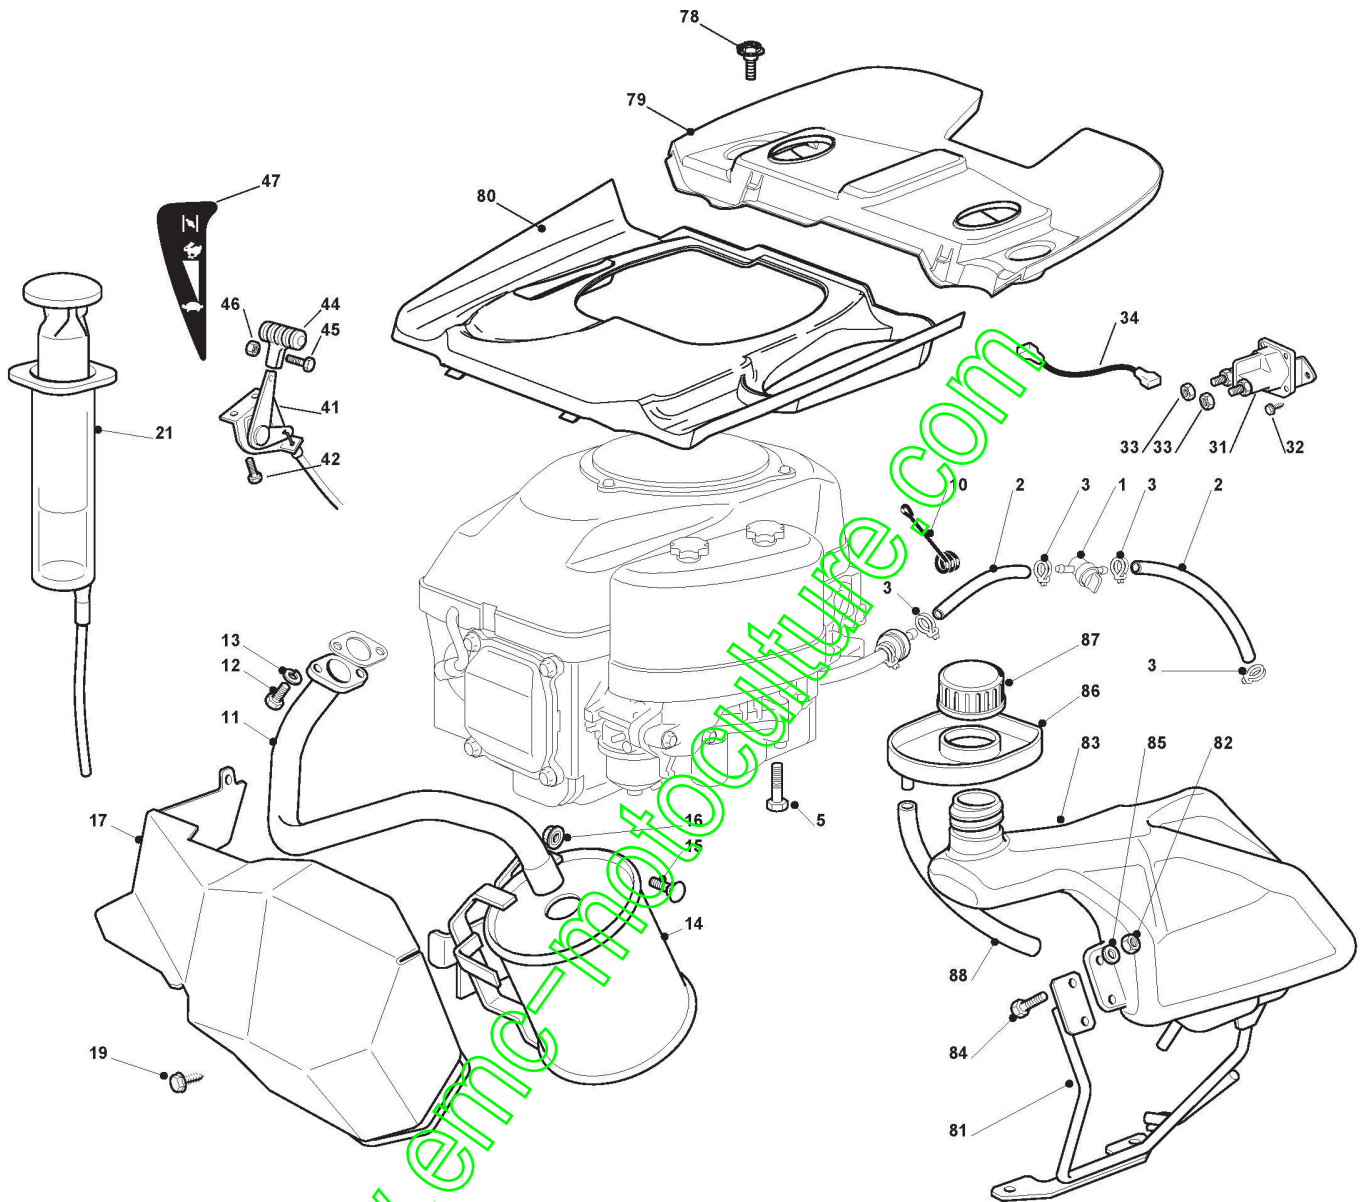

Moteur - ST.

Réf. N°	Q.té :	Code article	Description	Articles	De	Jusqu'à
1	1	118562996/0	Rubinet			
2	2	325869035/1	Tube De Connexion			
3	4	118375051/1	Fixation De Cable			
5	4	112735108/1	Vis			
10	1	125430239/1	Ressort			
11	1	118738240/0	Tuyau de raccord d'échappement			
12	2	112737450/0	Vis			
13	2	112583500/0	Grower			
14	1	118716133/0	Silencieux			
15	2	112815210/0	Vis			
16	2	112292102/0	Ecrou			
17	1	384598093/0	Protection Silencieux			To
17	1	384598093/1	Protection Silencieux		From 01-April-20 21	
19	2	112729601/1	Vis			
21	1	118718000/0	Seringue Vidange			
31	1	118736110/0	Relais D'Allumage			To
31	1	118736113/0	Relais D'Allumage			
32	2	112735110/0	Vis			
33	2	112360352/0	Ecrou			To
33	2	112361005/0	Ecrou		From	31-August- 2015
34	1	127065050/0	Cables			
41	1	184000250/1	Accelerateur			
42	2	125943012/0	Vis			
44	1	125394501/0	Poignée			
45	1	112726389/0	Vis			
46	1	112290800/0	Ecrou			
47	1	114363697/0	Etiquette			
78	2	125943010/0	Vis			
79	1	327110515/0	Micro couverture			
80	1	327110505/0	Couvre Moteur			
81	1	384783049/0	Support			
82	3	112154510/0	Ecrou			
83	1	327733007/0	Réservoir à carburant			
84	3	112791400/0	Vis			
85	3	112521331/0	Rondelle			To
85	3	112523020/0	Rondelle		From	31-August- 2014
86	1	327600061/2	Protection			
87	1	125795000/1	Bouchon Reservoir			
88	1	325869014/1	Tube Essence