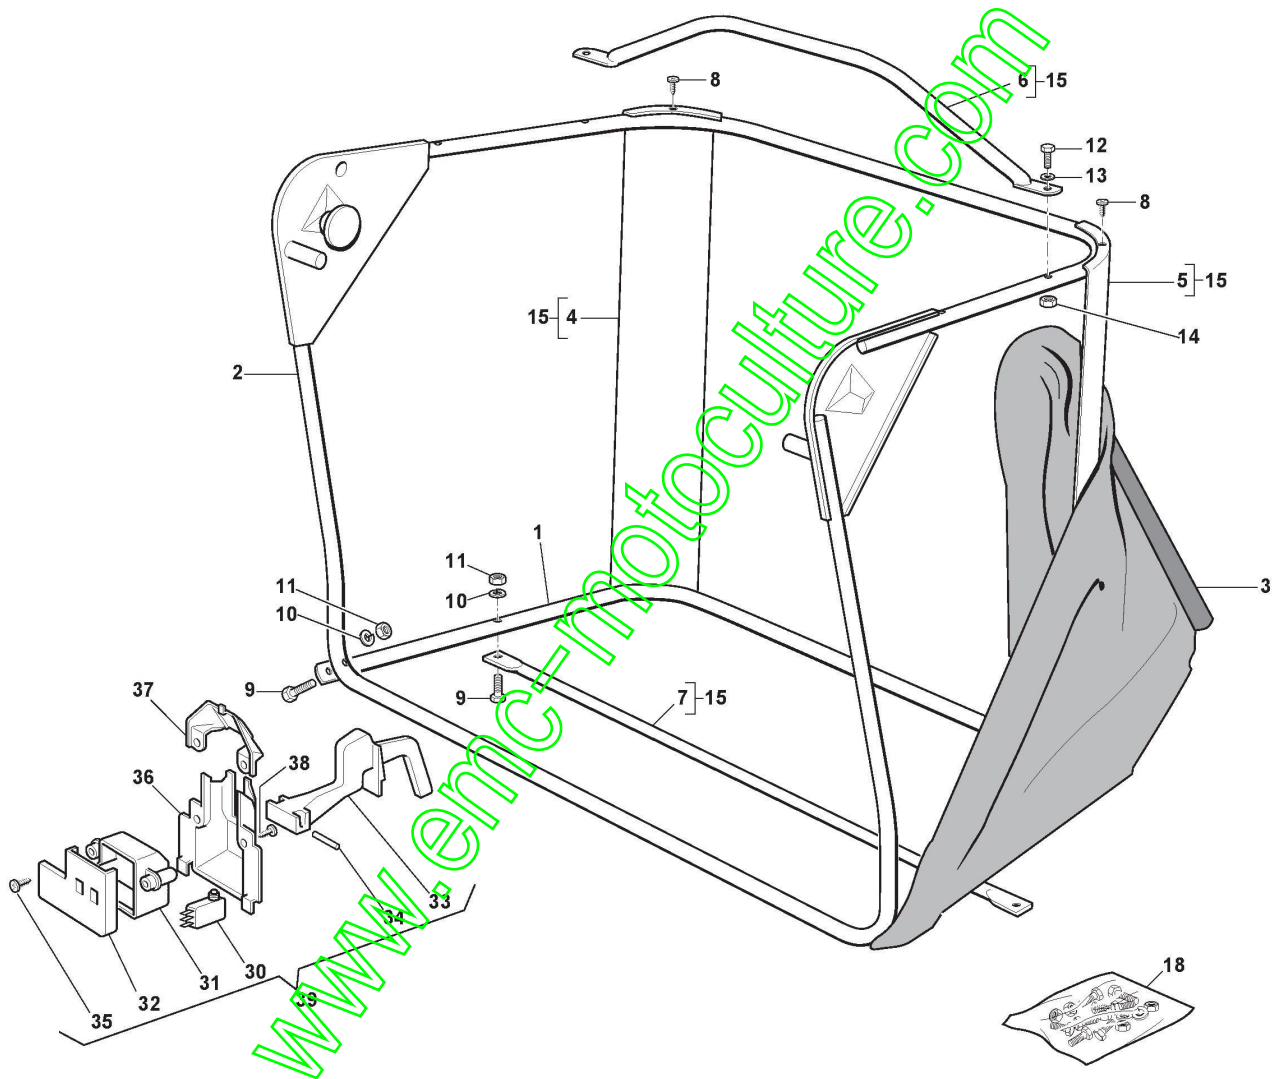

Bac

Réf. N°	Q.té :	Code article	Description	Articles	De	Jusqu'à
1	1	384801103/0	Chassis Inferieur			To S/N 20BA3RON 007129
1	1	384801103/1	Chassis Inferieur		From S/N 20BA3RON	
2	1	384801105/1	Chassis Superieur Bac Noir			
3	1	184106069/0	Bac			
4	1	327010205/0	Support Angulaire Droit			
5	1	327010207/0	Support Angulaire Gauche			
6	1	384869051/0	Tige			To S/N 20BA3RON 008837
6	1	384869051/1	Tige		From S/N 20BA3RON	
7	1	384650100/0	Renforcement			To S/N 20CA3RON 000648
7	1	384650100/1	Renforcement		From S/N 20CA3RON	
8	4	112729601/1	Vis			
9	4	112792099/0	Vis			
10	4	112582101/0	Grower			
11	4	112292100/0	Ecrou			
12	2	112674701/0	Vis			
13	2	112521331/0	Rondelle			
14	2	112154510/0	Ecrou			
15	1	384106051/0	Visserie			
18	1	384180180/0	Dotation Visserie			
30	1	119410605/1	Microinterrupteur			
31	1	125600041/0	Grassc.Full Micro Protection Tcj-F			
32	1	125600042/0	Grasscatcher Micro Prot Cover			
33	1	125318124/0	Levier Microint.			
34	1	112400030/0	Pivot			
35	1	112728510/0	Vis			
36	1	125600047/0	Grassc.Full Micro Protection Tc 2000			
37	1	125600048/0	Couvercle Micro			
38	2	112728450/0	Vis			
39	1	182394703/0LC	Micrograsscatch Ass.			

www.emc-motoculture.com