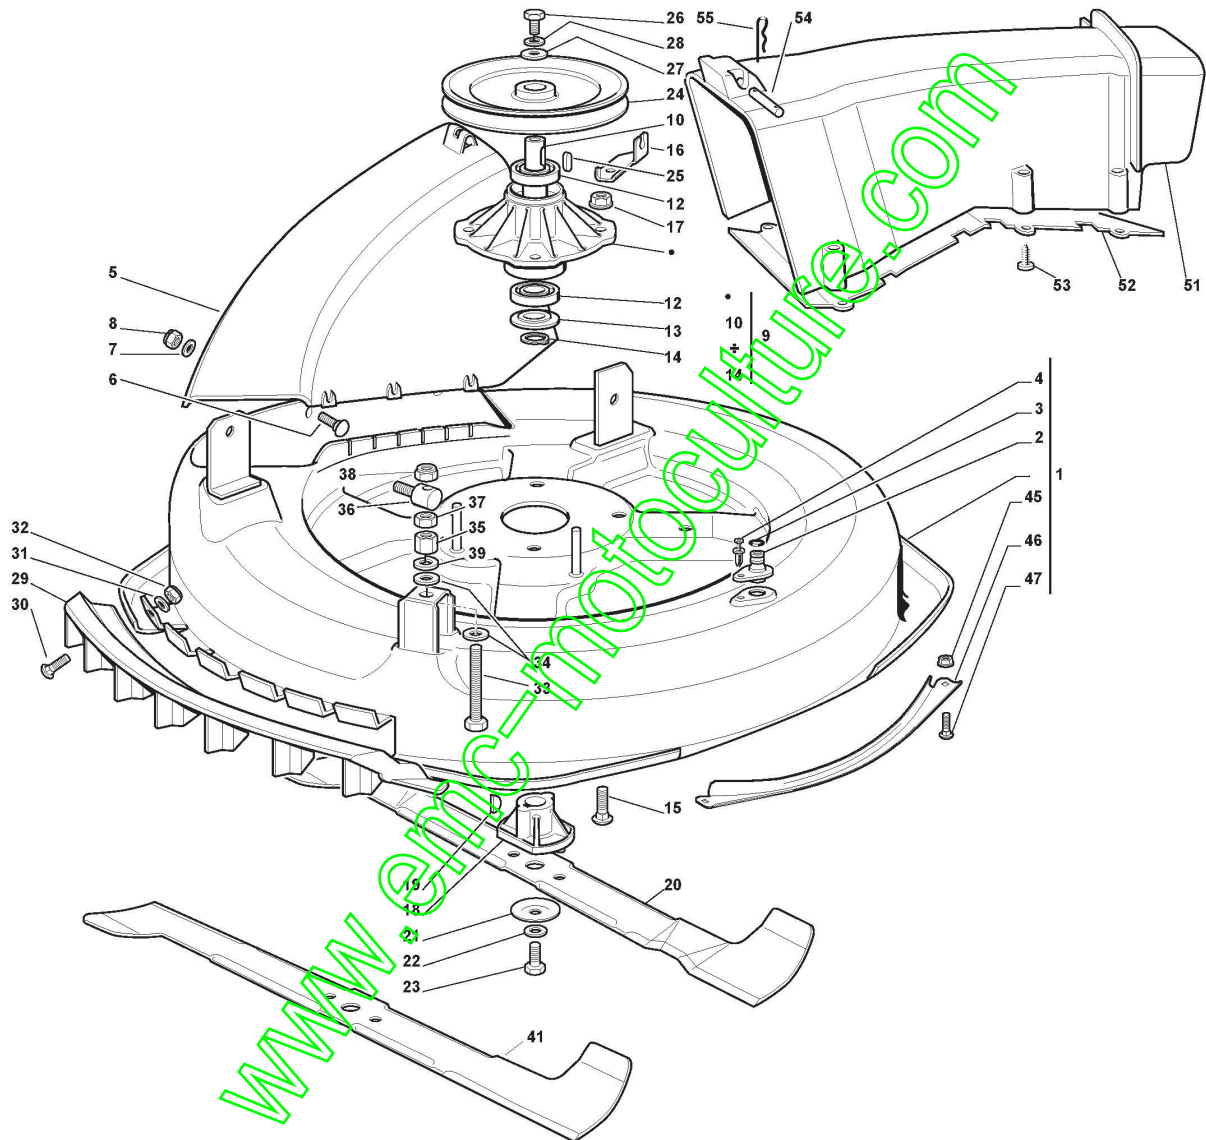

Plateau De Coupe

Réf. N°	Q.té :	Code article	Description	Articles	De	Jusqu'à
54	1	127510097/1	Pivot			
55	2	124487997/0	Goupille			

www.emc-motoculture.com