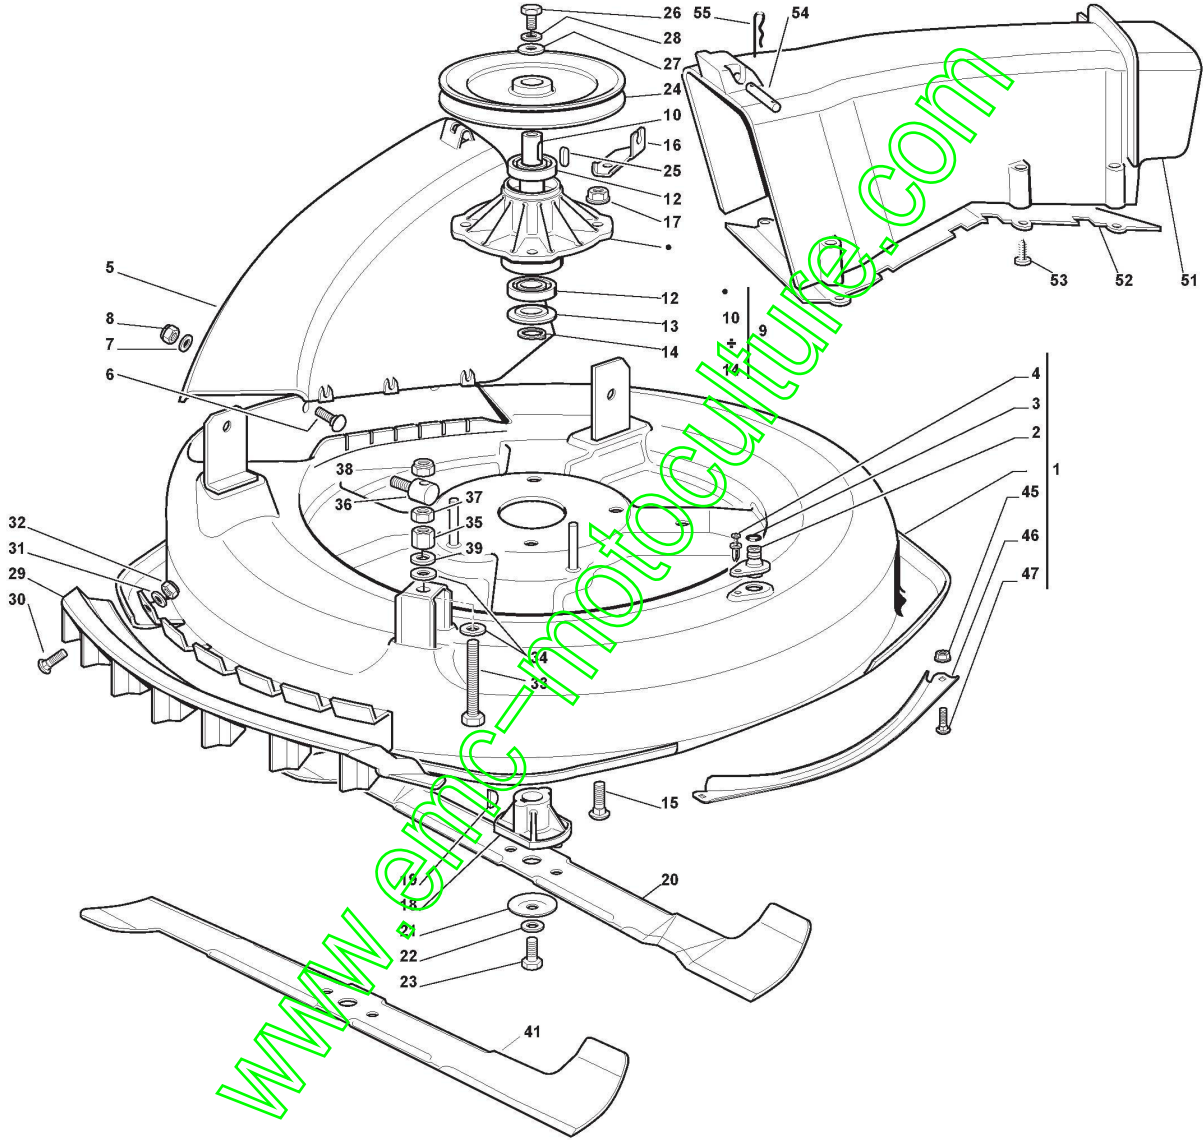

Plateau De Coupe

Réf. N°	Q.té :	Code article	Description	Articles	De	Jusqu'à
1	1	384564118/0	Plateau De Coupe Gris			
2	1	125033060/0	Attaque Lavage Plateau De Coupe			
3	1	119035000/0	Joint Or			
4	1	112500030/0	Rivet			
5	1	327045000/1	Bouche Convoyeur			
6	6	112815210/0	Vis			
7	6	112523040/0	Rondelle			
8	6	112154510/0	Ecrou			
9	1	384207250/0	Ens. Bride			
10	1	127023000/0	Arbre			
12	2	119216047/0	Roulement			
13	1	325160501/0	Protege-Poussiere			To
13	1	325160501/1	Protege-Poussiere		From 01-January- 2019	
14	1	112609260/0	Seeger			
15	4	112818700/0	Vis			
16	1	327787067/0	Support	Not for B&S Engine		
17	4	112154210/0	Ecrou			
18	1	1134-9159-01	Moyeu Lame	Stiga Packed into 125463200/0		
18	1	125463200/0	Moyeu Lame			
19	1	112139100/0	Languette			
20	1	1134-9219-01	Lame Ailetée Mulching	Stiga Packed into 184109503/0		
20	1	184109503/0	Lame Ailetée Mulching			
21	1	122160400/0	Disque Elastique			
22	1	112523080/0	Rondelle			
23	1	112735694/0	Vis			
24	1	127604009/0	Poulie			
25	1	112139480/0	Clavette			
26	1	112793102/0	Vis			
27	1	125670007/0	Rondelle			
28	1	112583500/0	Grower			
29	1	127488000/0	Admission d'air			
30	4	112815200/0	Vis			
31	4	112521340/0	Rondelle			
32	4	112154510/0	Ecrou			
33	1	112794970/0	Vis			
34	2	112523080/0	Rondelle			
35	1	112154250/0	Ecrou			
36	1	125510007/2	Pivot			
37	1	112295200/0	Ecrou			
38	1	112156602/0	Ecrou			
39	1	112585100/0	Rondelle			
41	1	184109502/0	Lame Ailetée			
45	4	112154510/0	Ecrou			
46	1	327543057/0	Profil Plateau, Gris			
47	4	112815210/0	Vis			
51	1	127107501/0	Convoyeur			
52	1	327140051/1	Deflecteur			
53	8	112735403/0	Vis