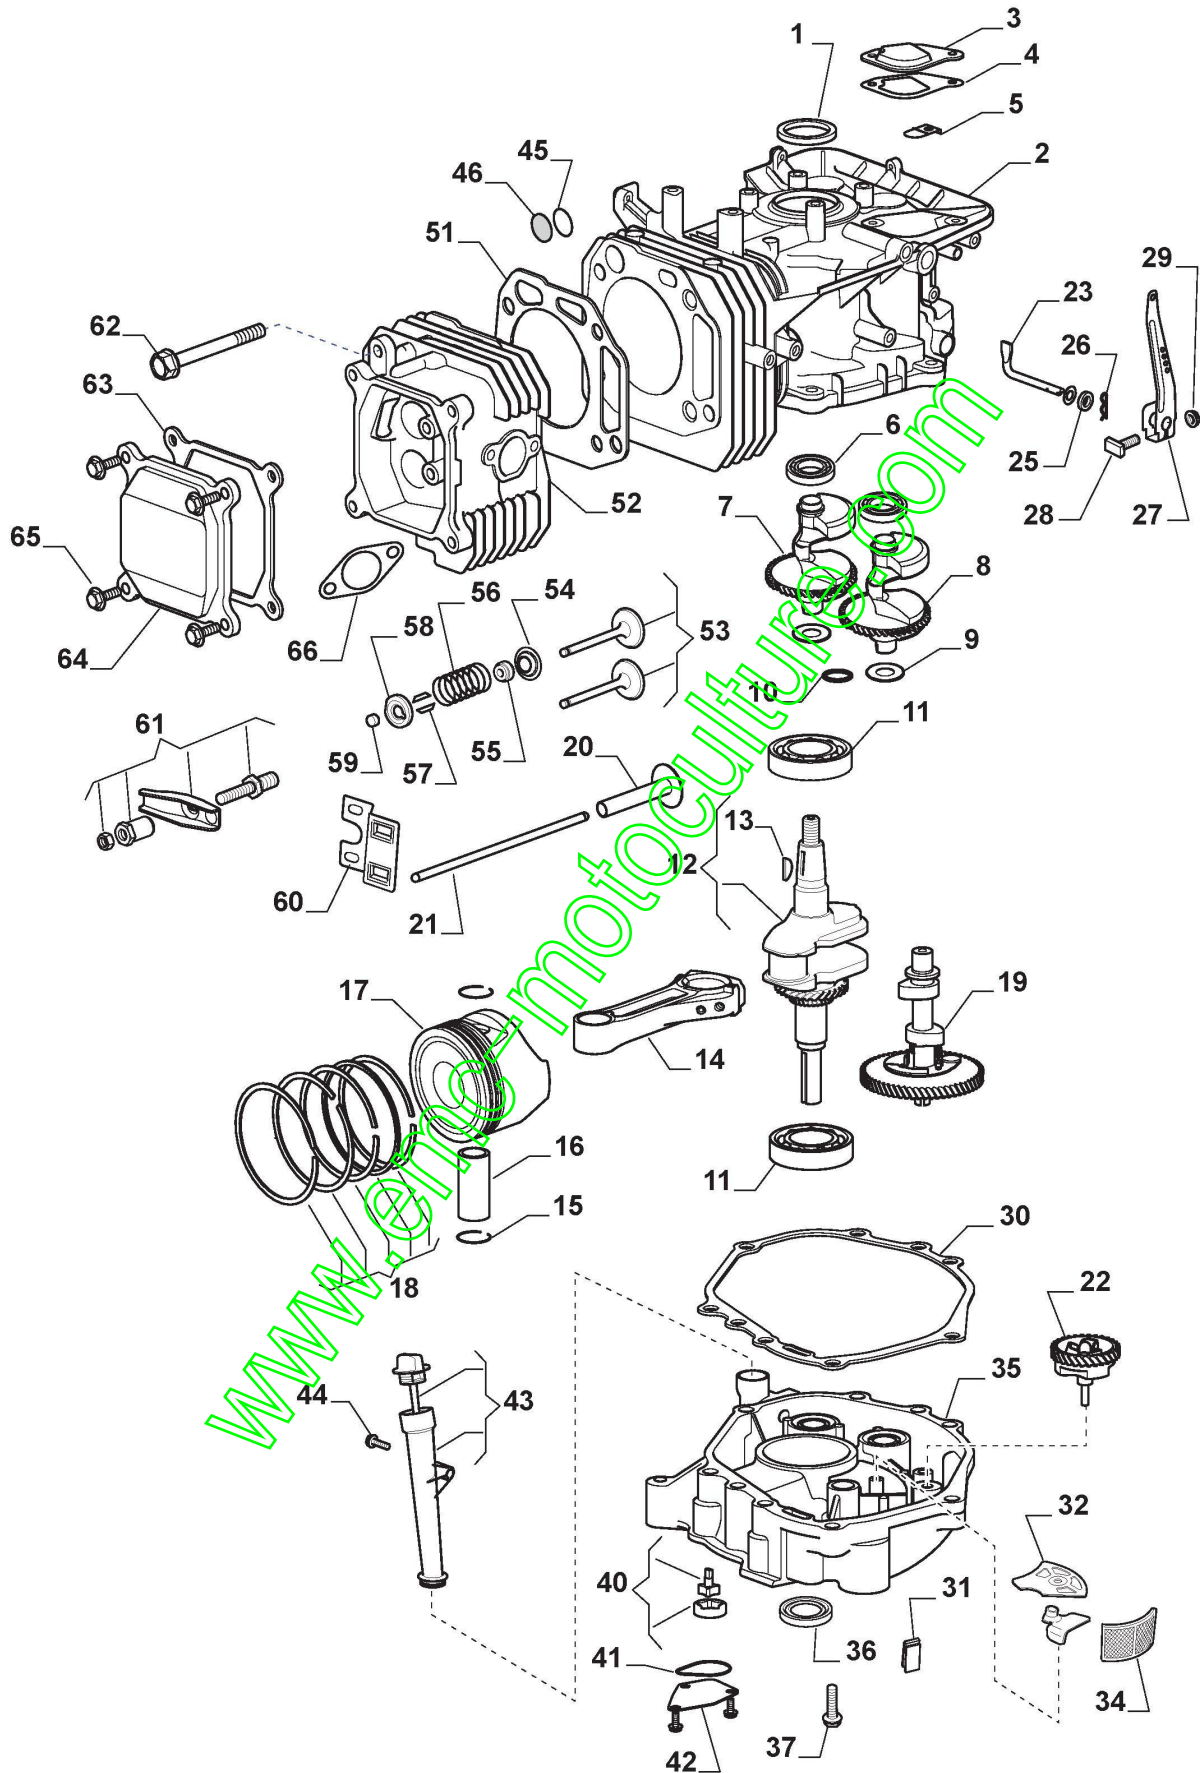

Moteur - Piston, Arbre Moteur

Réf. N°	Q.té :	Code article	Description	Articles	De	Jusqu'à
1	1	118550443/0	Anneau De Tenue			
2	1	118551225/0	Carter Moteur			
3	1	118551227/0	Couvercle			
4	1	118551229/0	Garniture			
5	1	118550303/0	Plaquette			
6	2	118551284/0	Roulement			
7	1	118551242/0	Contrepoids			
8	1	118551243/0	Contrepoids			
9	2	118551282/0	Rondelle			
10	1	118551286/0	O Ring			
11	2	118550227/0	Roulement À Billes			
12	1	118550232/0	Arbre Moteur			
13	1	118550288/0	Clé de volant			
14	1	118550231/1	Ens. Bielle			
15	2	118551283/0	Circlip Pointeau			
16	1	118551241/0	Pointeau Piston			
17	1	118551509/0	Piston			
18	1	118551508/0	Ens. Bagues Élastiques			
19	1	118551511/0	Arbre À Cames			
20	2	118551252/0	Poussoir De Valve			
21	2	118550242/1	Ens. Tige			
22	1	118551506/0	Ens. Régulateur De Vitesse			
23	1	118551505/0	Tringle Commande De Puissance De Carburateur			
25	1	118551285/0	Anneau De Tenue			
26	1	118550856/0	Goupille			
27	1	118551220/0	Ens. Gouverneur Levier			
28	1	118550805/0	Vis			
29	1	118550806/0	Ecrou			
30	1	118550355/1	Garniture Carter			
31	1	118551258/0	Caoutchouc			
32	1	118551257/1	Couvercle			
34	1	118551256/1	Tamis À Huile			
35	1	118551207/0	Carter Moteur			
36	1	118551418/0	Anneau De Tenue			
37	4	112691115/0	Vis			
40	1	118550224/1	Pompe À Huile			
41	1	118551507/0	Garniture			
42	1	118550223/0	Couvercle Pompe À Huile			
43	1	118550444/1	Ensemble Tuyau Niveau Huile			
44	1	112674701/0	Vis			
45	1	118551230/0	Vanne Évent			
46	1	118551228/0	Couvercle			
51	1	118551235/0	Garniture			
52	1	118551503/0	Culasse Du Cylindre			
53	1	118551289/0	Ens. Soupape Aspiration + Évacuation			
54	2	118551245/0	Tournette			
55	2	118551248/0	Garniture