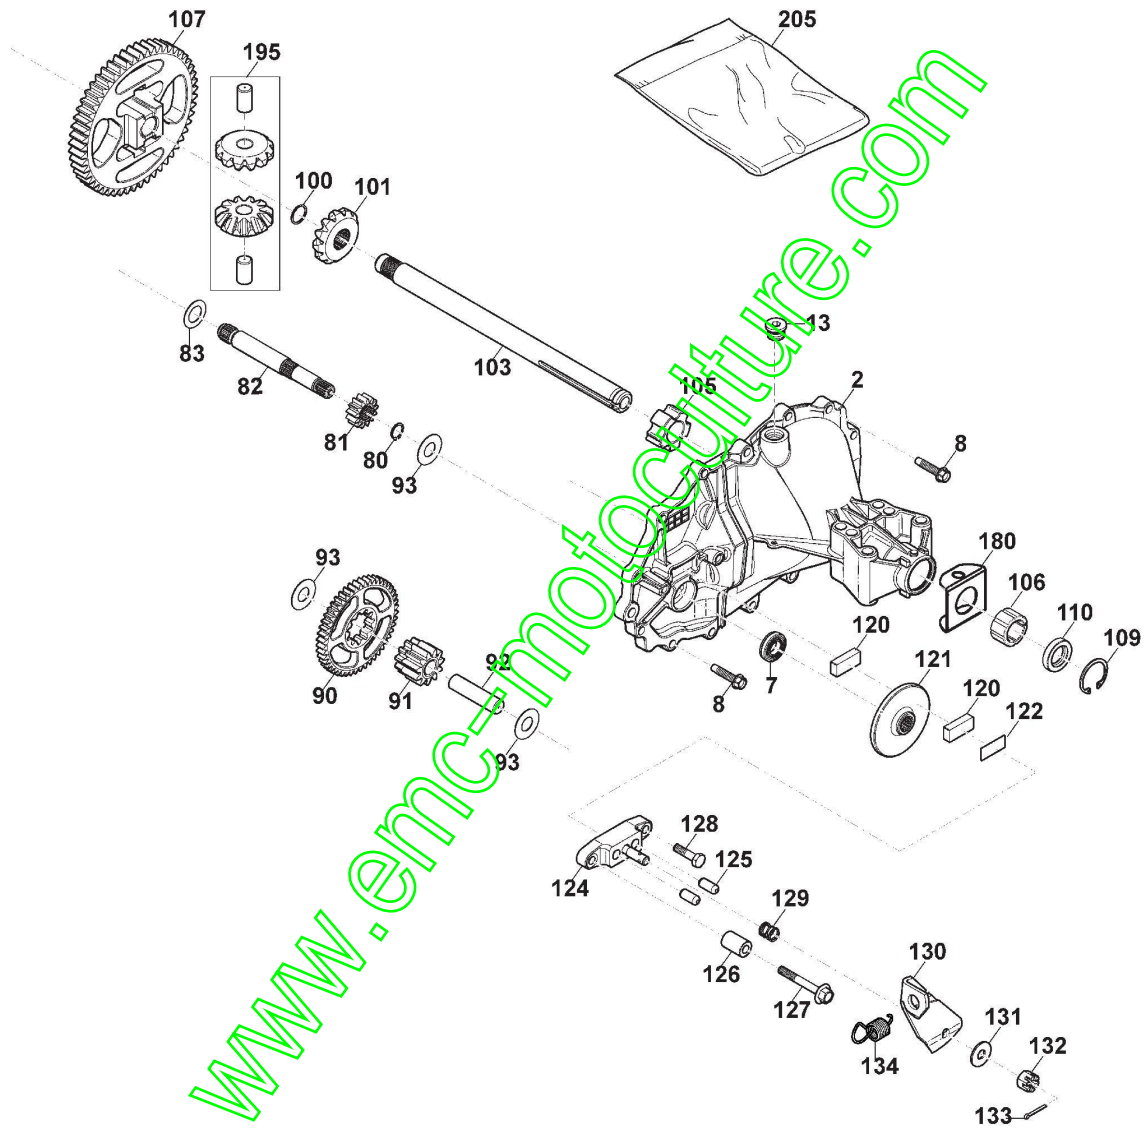

Groupe Transmission, Hydro-Gear T2-BDBE-2X1A-16X1

Réf. N°	Q.té :	Code article	Description	Articles	De	Jusqu'à
2	1	118870121/0	Carter Latérale			
7	1	118870111/0	Garniture			
8	14	1139-2042-01	Vis			
13	1	1139-2010-01	Plug			
80	1	118870070/0	Anneau Ressort			
81	1	118870106/0	Engrenage			
82	1	118870095/0	Arbre			
83	1	118870096/0	Rondelle			
90	1	118870105/0	Engrenage			
91	1	118870098/0	Engrenage			
92	1	118870099/0	Pivot			
93	3	1139-2016-01	Rondelle			
100	2	118870072/0	Anneau Ressort			
101	2	118870063/0	Engrenage			
103	1	118870116/0	Arbre			
105	2	118870086/0	Douille			
106	2	118870085/0	Douille			
107	1	118870100/0	Engrenage			
109	2	118870084/0	Anneau Ressort			
110	3	1139-2204-01	Arbre			
120	2	118870066/0	Tapis de frein			
121	1	118870101/0	Frein			
122	1	118870067/0	Support, Tapis de frein			
124	1	118870119/0	Etrier de Frein			
125	2	118870069/0	Pivot			
126	1	118870062/0	Entretoise			
127	1	118870077/0	Vis			
128	1	118870071/0	Boulon			
129	1	118870076/0	Ressort			
130	1	118870064/0	Levier De Frein			
131	1	1139-2011-01	Rondelle			
132	1	118870068/0	Ecrou			
133	1	118870065/0	Pivot			
134	1	118870075/0	Ressort			
180	2	118870112/0	Plaquette			
195	1	118870126/0	Kit Engrenage + Pivot			
205	1	118870124/0	Kit Garniture			

www.emc-motoculture.com