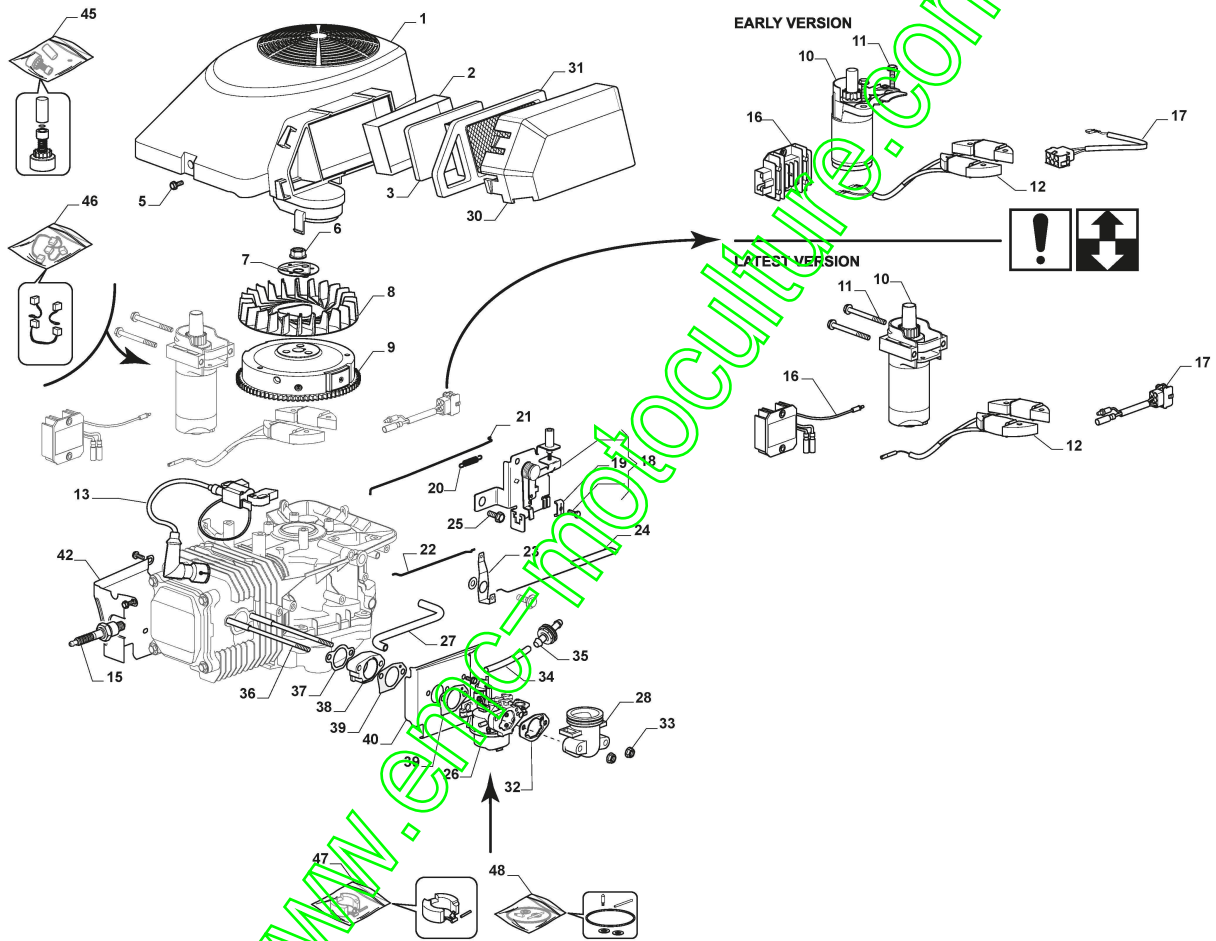

Moteur - Carburateur, Ens. Filtre A Air

Réf. N°	Q.té :	Code article	Description	Articles	De	Jusqu'à
1	1	118551217/0	Ens. Capot			
2	1	118551273/0	Conteneur			
3	1	118550527/0	Pré-Filtre			
5	4	112791213/1	Vis			
6	1	118550237/0	Ecrou			
7	1	118550236/0	Coupe Démarreur			
8	1	118550235/1	Ventilateur			
9	1	118550234/2	Ens. Volant			
10	1	118550214/0	Ens. Moteur De Demarreur	early version		
10	1	118551440/0	Ens. Moteur De Demarreur	latest version		
11	2	112691100/0	Vis	early version		
11	2	112691100/0	Vis	latest version		
12	1	118550210/1	Ens. Bobine, Chargeur	early version		
12	1	118551441/0	Ens. Bobine, Chargeur	latest version		
13	1	118550209/1	Bobine Électronique	early version		
13	1	118551438/0	Bobine Électronique	latest version		
15	1	9400-0244-00	Bougie			
16	1	118550208/1	Rectfier	early version		
16	1	118551428/1	Rectfier	latest version		
17	1	118550207/1	Cablagers Rectifier	early version		
17	1	118551439/0	Cablagers Rectifier	latest version		
18	1	118550331/1	Ens. Comand Du Accelérateur			
19	1	118550212/0	Boucle Cable			
20	1	118550213/0	Ressort			
21	1	118551219/0	Lien De Gouverneur			
22	1	118551218/0	Tige Choke			
23	1	118551267/0	Etrier			
24	1	118551221/0	Tringle			
25	2	118551277/0	Boulon			
26	1	118551513/0	Carburateur			
27	1	118550225/1	Tuyau Soupirlail			
28	1	118551512/0	Collecteur D'Aspiration			
30	1	118550322/0	Couvercle Filtre Air			
31	1	118550321/0	Filtre À Air			
32	1	118550764/0	Garnitures Du Filtre À Air			
33	2	112292102/0	Ecrou			
34	1	118551514/0	Conduite Combustible			
35	1	118550354/1	Filtre Carburant			
36	2	118551279/0	Prisonnier			
37	1	118551263/0	Joint Collecteur-Cylindre			
38	1	118551265/0	Collecteur D'Aspiration			
39	2	118551262/0	Garniture Carburateur			
40	1	118551259/0	Protection			
42	1	118551260/0	Protection			
45	1	118550365/1	Kit Réparation			
46	1	118550332/1	Bross			
47	1	118550440/0	Kit Réparation Carbureteur			
48	1	118550442/0	Kit Garnitures Carburateur