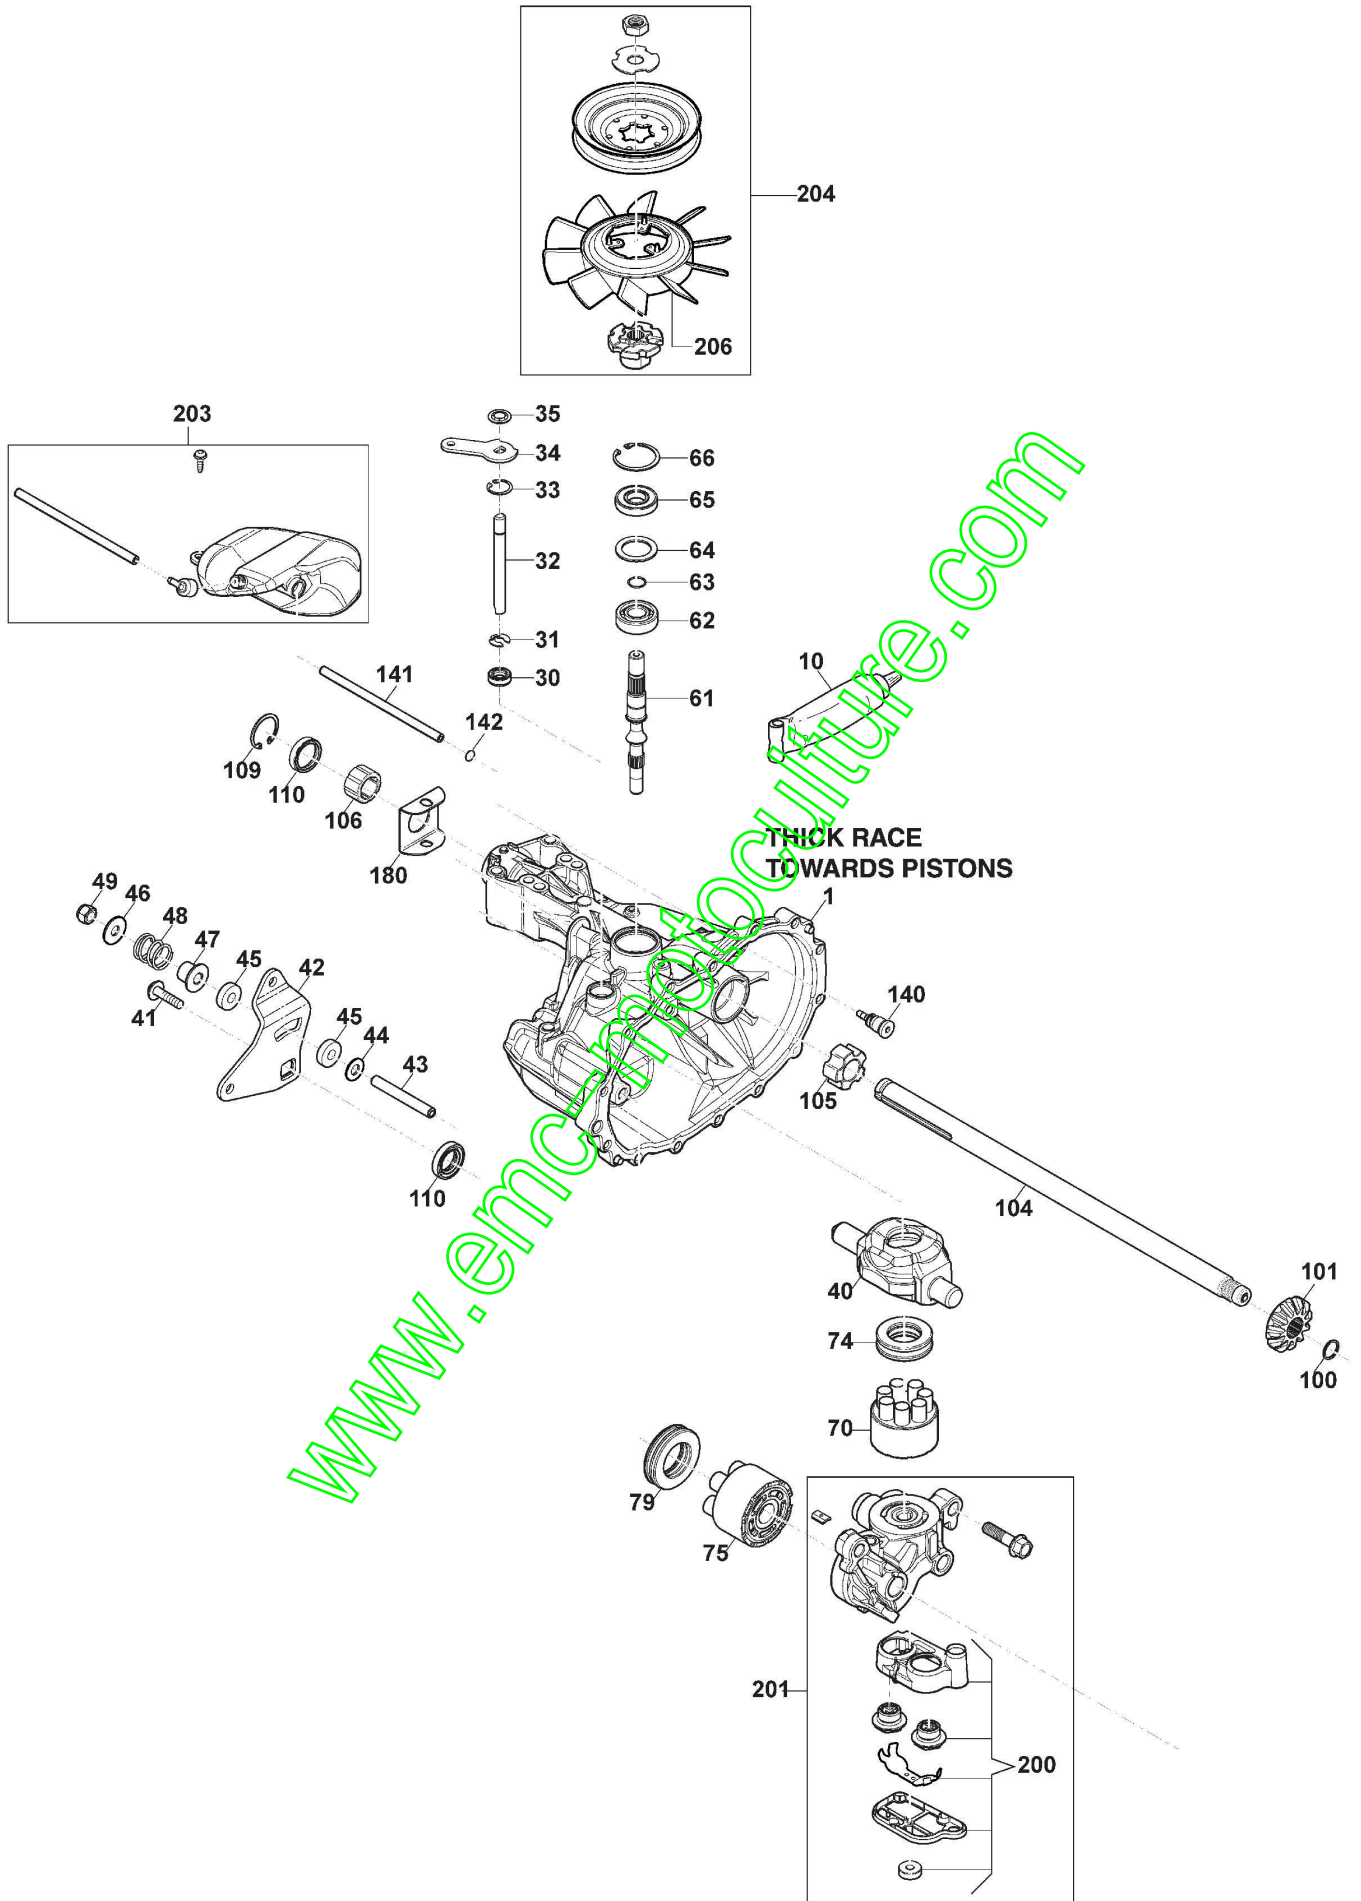

Groupe Transmission, Hydro-Gear T2-BDBE-2X1A-16X1

Réf. N°	Q.té :	Code article	Description	Articles	De	Jusqu'à
1	1	118870120/0	Carter Principal			
10	1	1139-2022-01	Sealant			
30	1	118870079/0	Garniture			
31	1	118870081/0	Anneau Ressort			
32	1	1139-2203-01	Tige			
33	1	118870080/0	Anneau Ressort			
34	1	118870091/0	Levier			
35	1	118870082/0	Anneau Ressort			
40	1	118870090/0	Plateau Oscillant			
41	1	118870083/0	Vis			
42	1	118870110/0	Levier			
43	1	118870117/0	Vis			
44	1	118870109/0	Rondelle			
45	2	118870087/0	Rondelle			
46	1	1139-2011-01	Rondelle			
47	1	118870118/0	Entretoise			
48	1	118870073/0	Ressort			
49	1	118870074/0	Ecrou			
61	1	118870092/0	Arbre			
62	1	1139-2001-01	Roulement À Billes			
63	1	1139-2003-01	Wire Retaining Ring			
64	1	1139-2004-01	Entretoise			
65	1	1139-2000-01	Lip Seal			
66	1	1139-2002-01	Anneau Ressort			
70	1	118870125/0	Ens. de bloc de pompe			
74	1	118870093/0	Roulement			
75	1	1139-2063-01	Cylinder Block			
79	1	1139-2021-01	Thrust Bearing			
104	1	118870115/0	Arbre			
140	1	1139-2038-01	Fitting			
141	1	118870102/0	Tube			
142	1	1139-2075-01	O-Ring			
200	1	118870123/0	Kit-Filtre			
201	1	118870128/0	Kit-Section centre			
203	1	118870122/0	Kit-Vase d'expansion			
204	1	1139-2202-01	Fan Kit			
206	1	118870131/0	Ventilateur			

www.emc-motoculture.com