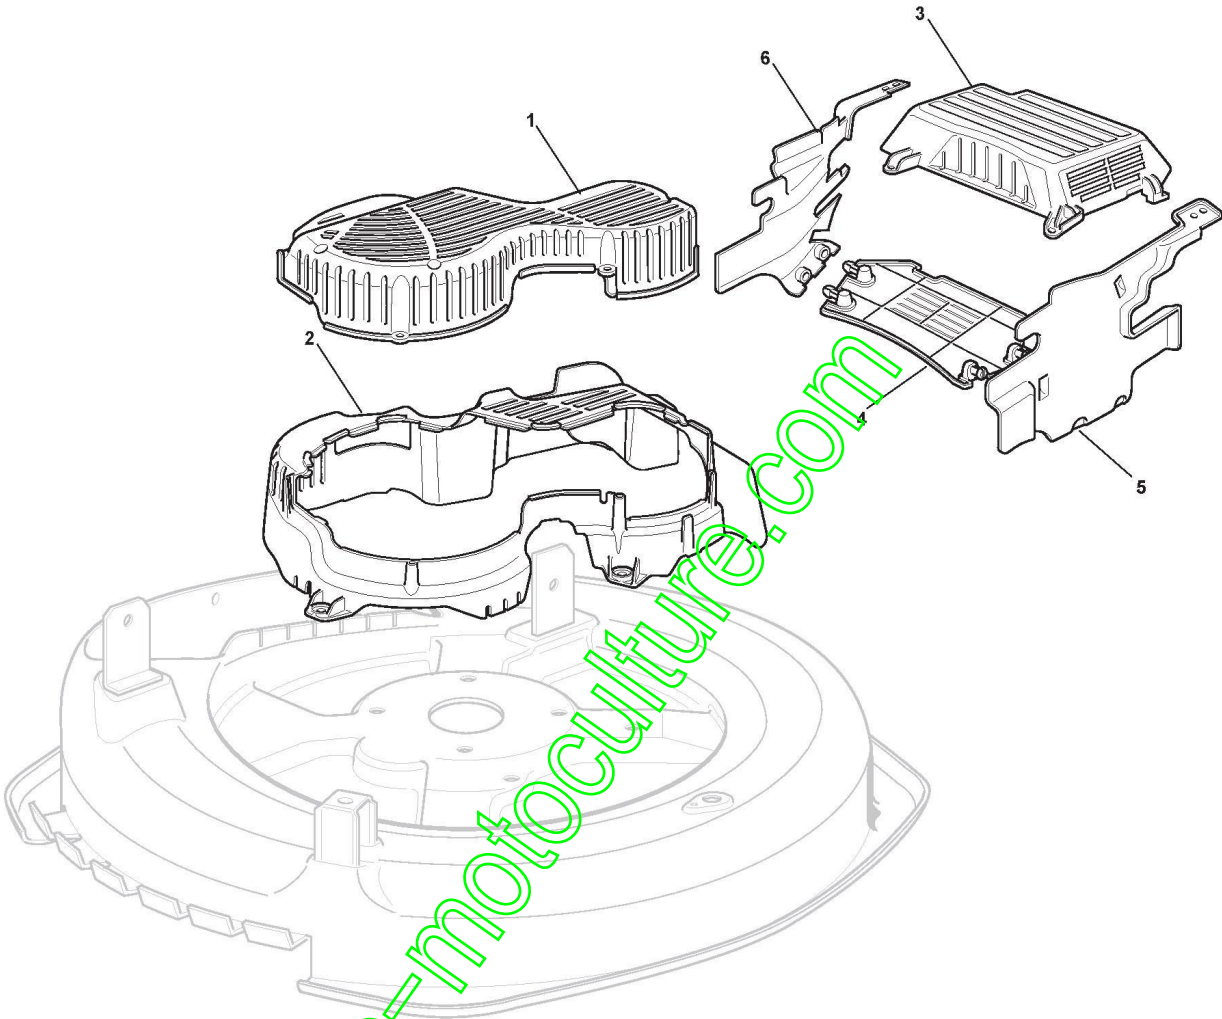

Plateau De Coupe

Réf. N°	Q.té :	Code article	Description	Articles	De	Jusqu'à
1	1	325060136/0	Protection Courroie			
2	1	325060137/0	Protection Courroie			
3	1	325060138/0	Protection			
4	1	325060141/0	Carter Protection Courroie Gauche			
5	1	325060140/0	Protection			
6	1	325060139/0	Carter Protection Courroie Droit			

www.emc-motoculture.com