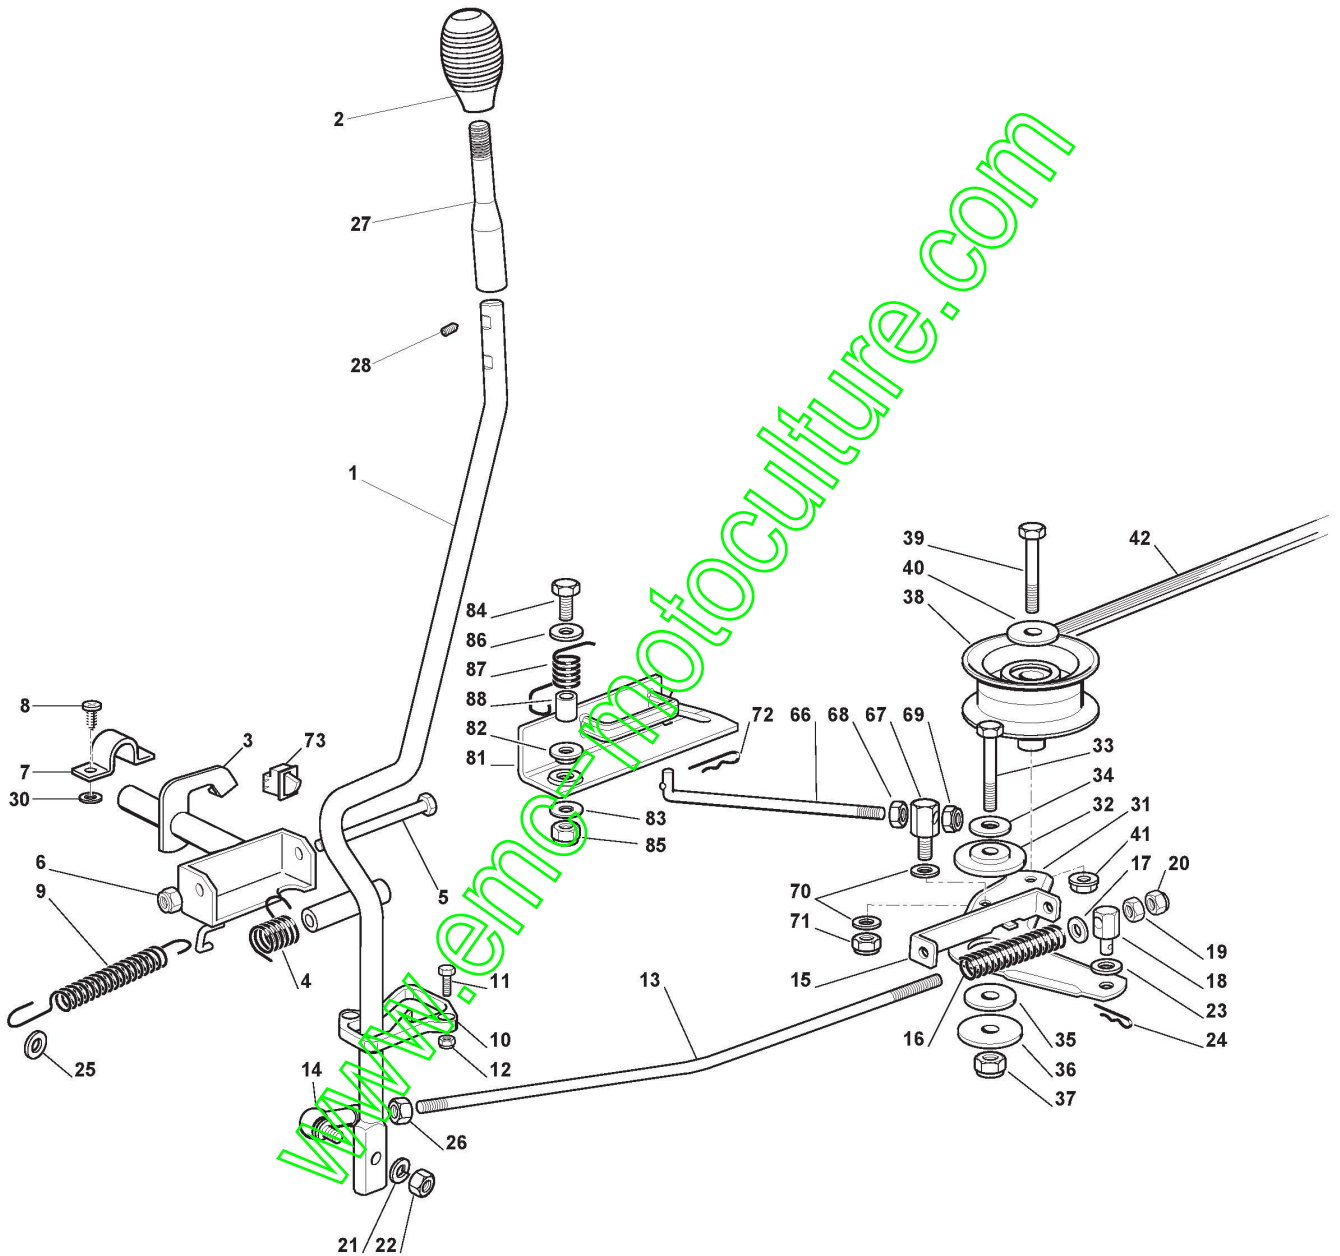

Embrayage des Lames

Réf. N°	Q.té :	Code article	Description	Articles	De	Jusqu'à
1	1	327315134/0	Levier			
2	1	125394510/0	Poignée			
3	1	384001007/0	Axe Commande Embrayage Lame			
4	1	125430226/0	Ressort			
5	1	112692050/0	Vis			
6	1	112155000/0	Ecrou			
7	2	325547049/0	Plaquette			
8	4	112731601/0	Vis			
9	1	127430571/0	Ressort			
10	1	127487000/0	Bloc De Glissement			
11	2	112791213/1	Vis			
12	2	112154510/0	Ecrou			
13	1	127034078/0	Tige			
14	1	122746610/0	Joint			
15	1	327772143/0	Etrier			
16	1	127430576/0	Ressort			
17	1	112521350/0	Rondelle			
18	1	127510113/0	Pivot			
19	1	112293200/0	Ecrou			
20	1	112155000/0	Ecrou			
21	1	112583500/0	Grower			
22	1	112293200/0	Ecrou			
23	1	325670008/1	Rondelle			
24	1	124487997/0	Goupille			
25	1	125670006/0	Rondelle			
26	1	112293200/0	Ecrou			
27	1	384317103/0	Levier			To S/N 19JA3RON
27	1	384317103/1	Levier		From S/N 19JA3RON	004603
28	1	112714250/0	Vis sans tête			
30	2	112521320/0	Rondelle			
31	1	384317087/0	Levier			
32	1	127047000/0	Douille			
33	1	112691200/0	Vis			
34	1	112523060/0	Rondelle			
35	1	322672152/0	Rondelle Antiriction			
36	1	112523070/0	Rondelle			
37	1	112155000/0	Ecrou			
38	1	127604008/0	Poulie			
39	1	112691600/0	Vis			
40	1	112523060/0	Rondelle			
41	1	112293201/0	Ecrou			
42	1	135061423/0	Courroie			To S/N 19JA3RON
42	1	135061423/0G	Courroie		From 01-Septem ber-2016	To S/N 19JA3RON
66	1	127034077/0	Barre			
66	1	127034077/1	Tirant		From S/N 20BA3RON 006435	To S/N 19JA3RON
67	1	125510040/1	Pivot		S/N 00088194	To S/N 19LA3RON
67	1	125510040/2	Pivot		From S/N 19DA3RON	002973
67	1	125510168/0	Pivot