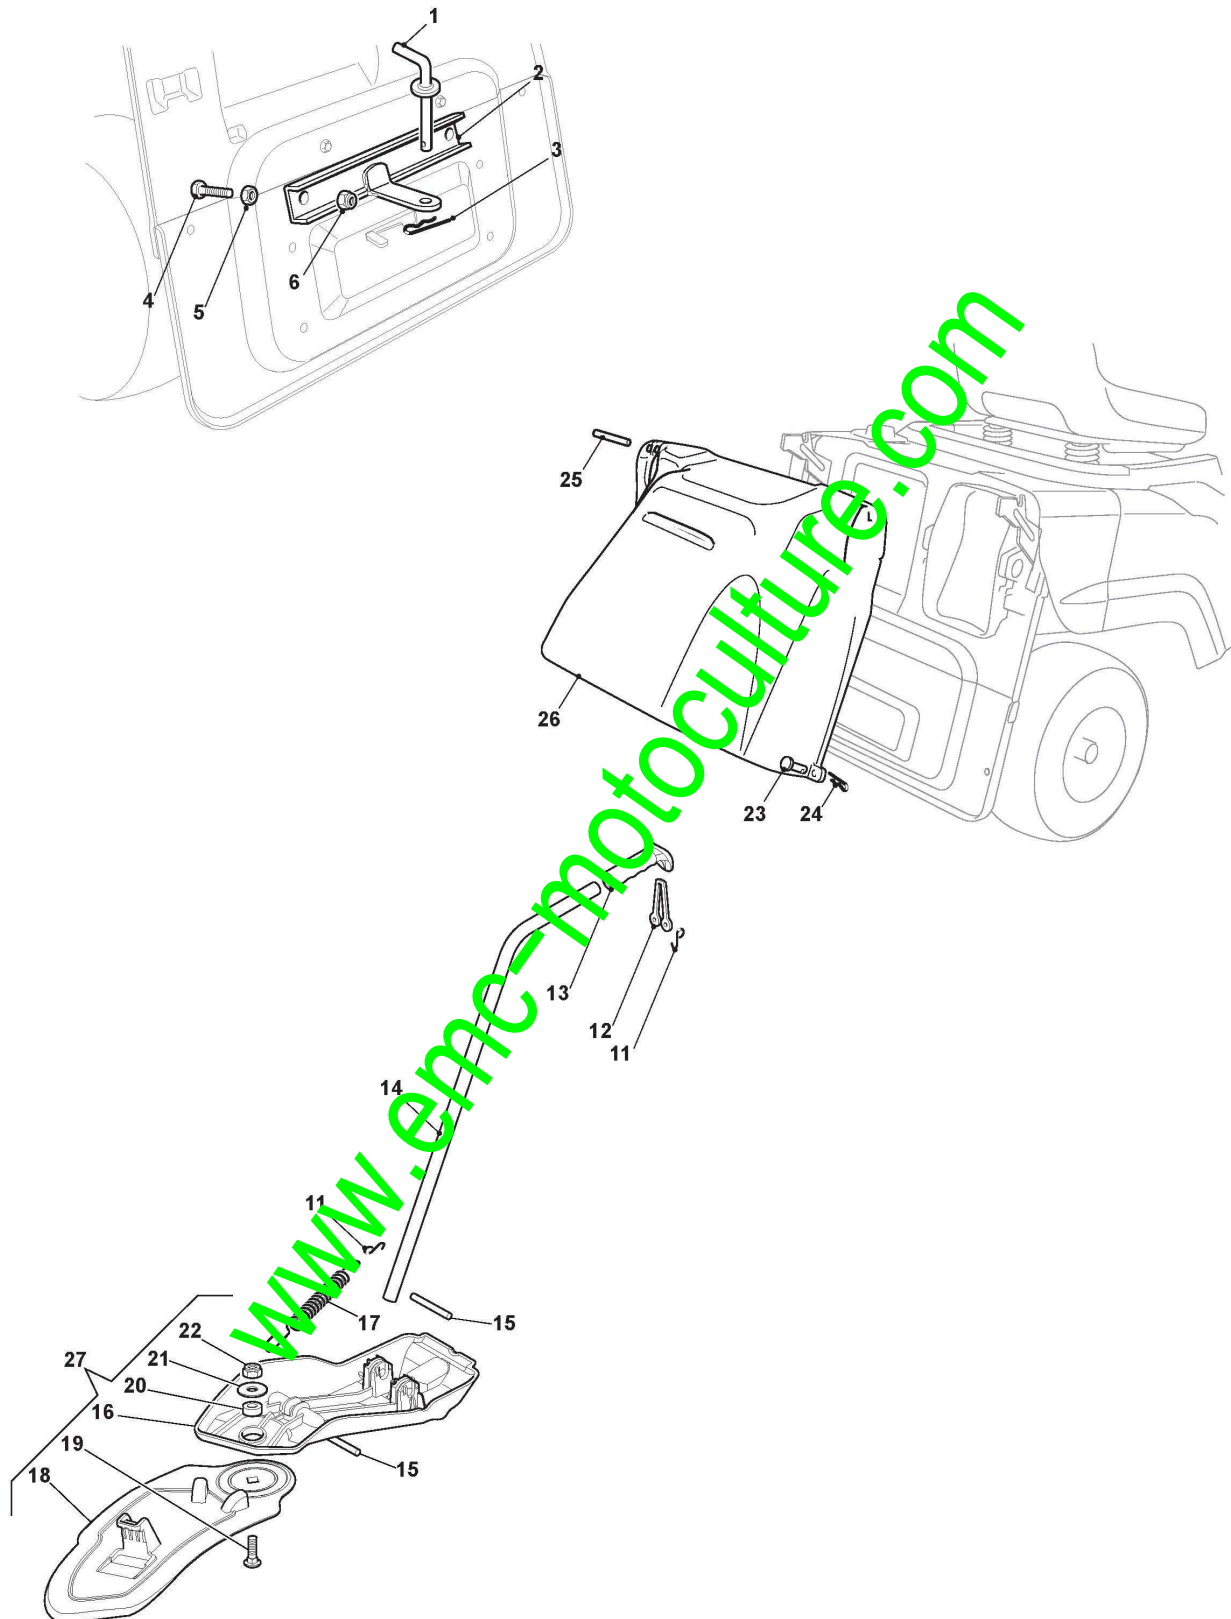

Accessoires Sur Demande

Réf. N°	Q.té :	Code article	Description	Articles	De	Jusqu'à
1	1	125510021/1	Pivot			
2	1	382033109/0	Tige			
3	1	124487999/0	Goupille			
4	2	112794300/0	Vis			
5	2	112295200/0	Ecrou			
6	2	112156602/0	Ecrou			
11	3	125253004/0	Crochet Fixage Kit Mulching			
12	1	125840011/1	Tirant			
13	1	325280000/1	Branche			
14	1	327394003/2	Guidon			
15	2	127510116/0	Pivot			
16	1	327140058/0	Deflecteur, Arriere			
17	1	125430218/1	Ressort			
18	1	327140057/0	Deflecteur, Avant			
19	1	112818700/0	Vis			
20	1	127047013/1	Douille			
21	1	322672152/0	Rondelle Antifricion			
22	1	112155000/0	Ecrou			
23	2	125510022/1	Pivot			
24	2	124487998/0	Goupille			
25	2	127510127/0	Pivot			
26	1	327600181/0	Pare-Pierres, Noir			
27	1	384150052/0	Ens. Deflecteur			

www.emc-motoculture.com