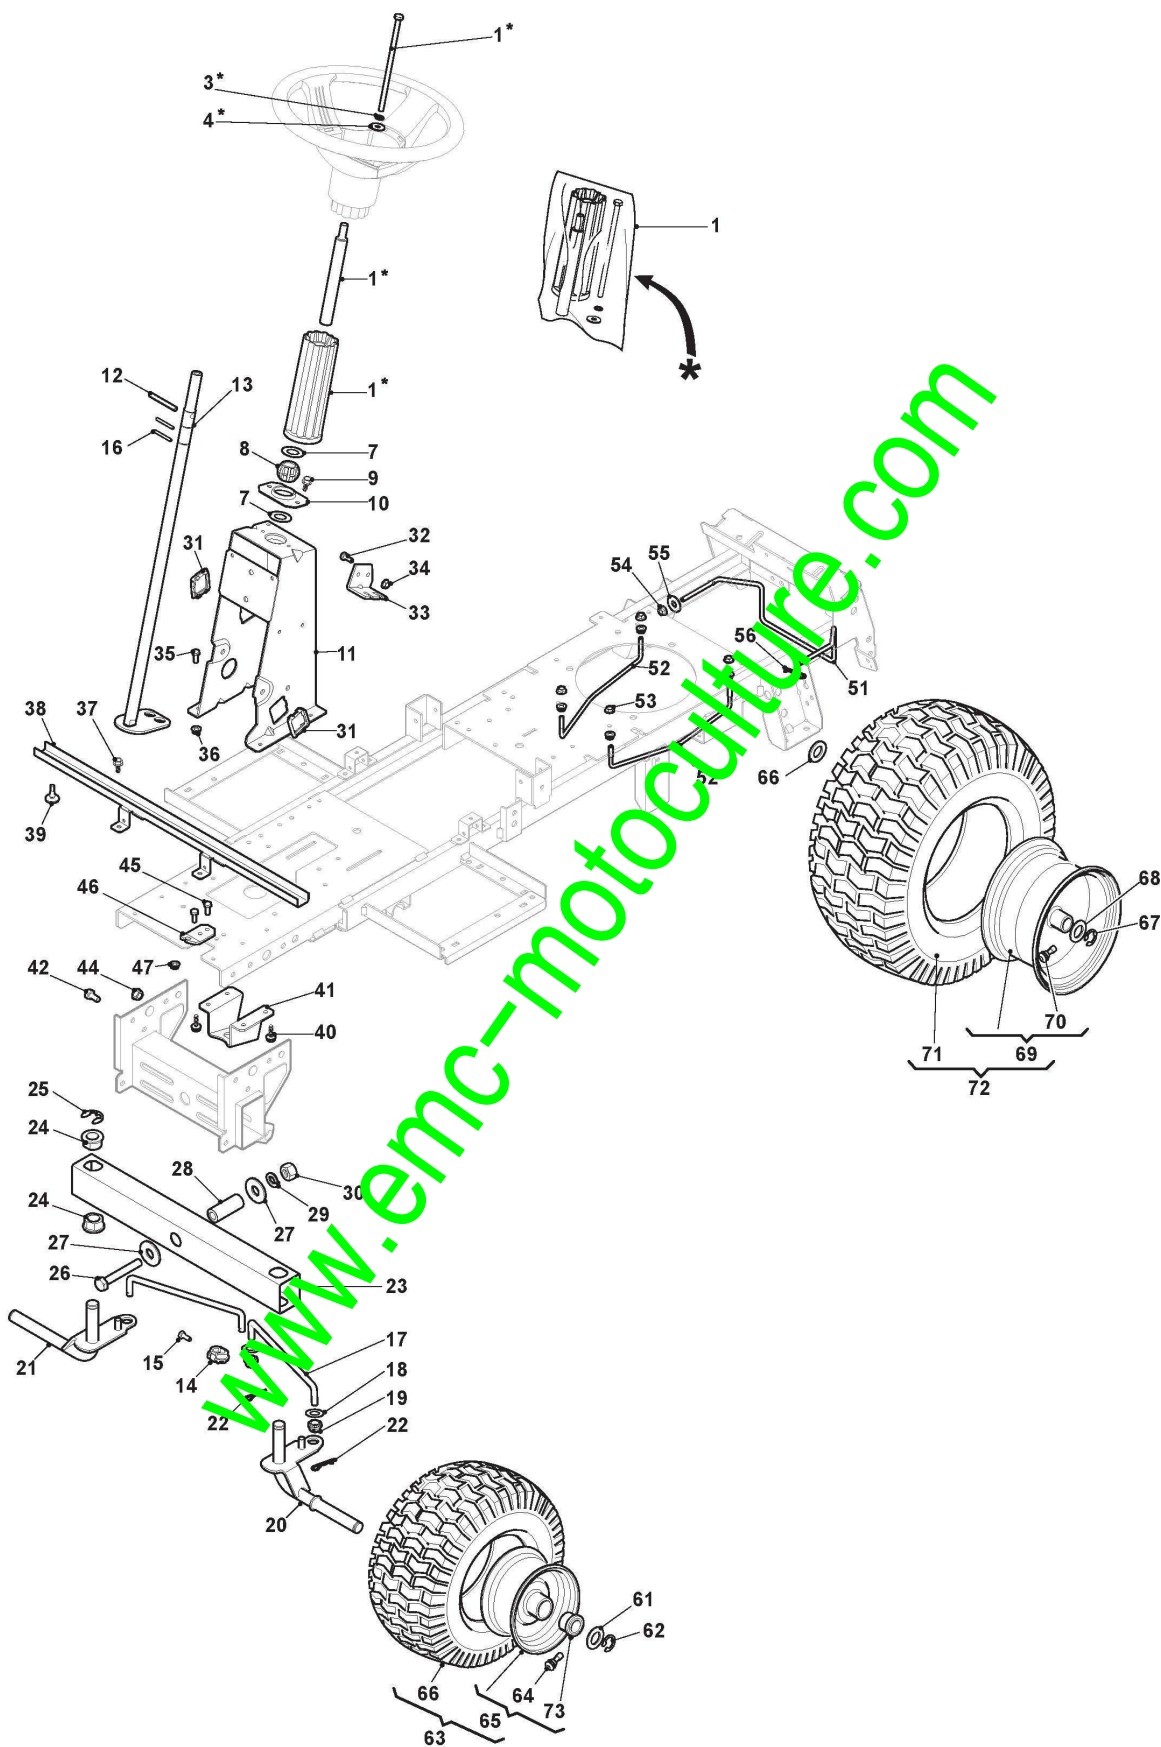

Barre De Direction

Réf. N°	Q.té :	Code article	Description	Articles	De	Jusqu'à
1	1	384180219/0	Équipement de fixation de volant			
3	1	112540260/0	Rondelle			
4	1	112523070/0	Rondelle			
7	2	125670023/0	Rondelle			
8	1	122746617/0	Joint			
9	2	125943004/0	Vis			
10	1	327787091/0	Support Joint			
11	1	384773575/0	Support avant			
12	1	112620300/0	Ressort			
13	1	384520051/0	Tube De Direction			
14	1	327045074/0	Douille			
15	2	125943004/0	Vis			
16	2	112620210/0	Goupille Élastique			
17	2	127034091/0	Tige			
18	4	112521350/0	Rondelle			
19	4	327045072/0	Douille			
20	1	384230411/0	Fuseau Gauche	for wheels 11"-13"/13"-15"		
21	1	384230409/0	Fuseau Droit	for wheels 11"-13"/13"-15"		
22	4	124487995/0	Goupille			
23	1	327869061/0	Tube			
24	4	127047019/0	Douille			
25	2	112000970/0	Anneau (Benzing)			
26	1	112794950/0	Vis			
27	2	112523080/0	Rondelle			
28	1	127160062/0	Entretoise			
29	1	112585100/0	Rondelle			
30	1	112295200/0	Ecrou			
31	2	327580500/0	Plaque			
32	2	112791213/1	Vis			
33	1	327772199/0	étrier avant			
34	2	112292102/0	Ecrou			
35	4	112791213/1	Vis			
36	4	112292102/0	Ecrou			
37	4	112735122/1	Vis			
38	1	384783061/0	Support Marchepied			
39	1	127275000/0	Capote-pouc			
40	4	112735122/1	Vis			
41	1	327772165/1	Etrier			
42	4	112792611/0	Vis			
44	4	112293201/0	Ecrou			
45	2	112791213/1	Vis			
46	1	327772209/0	Etrier			
47	2	112292102/0	Ecrou			
51	1	127294009/0	Guide De Courroie Poulie			
52	2	127294010/1	Guide De Courroie Poulie	Only for Gear Trasmission not Hydrostatic		
53	8	112292102/0	Ecrou			
54	1	112154510/0	Ecrou