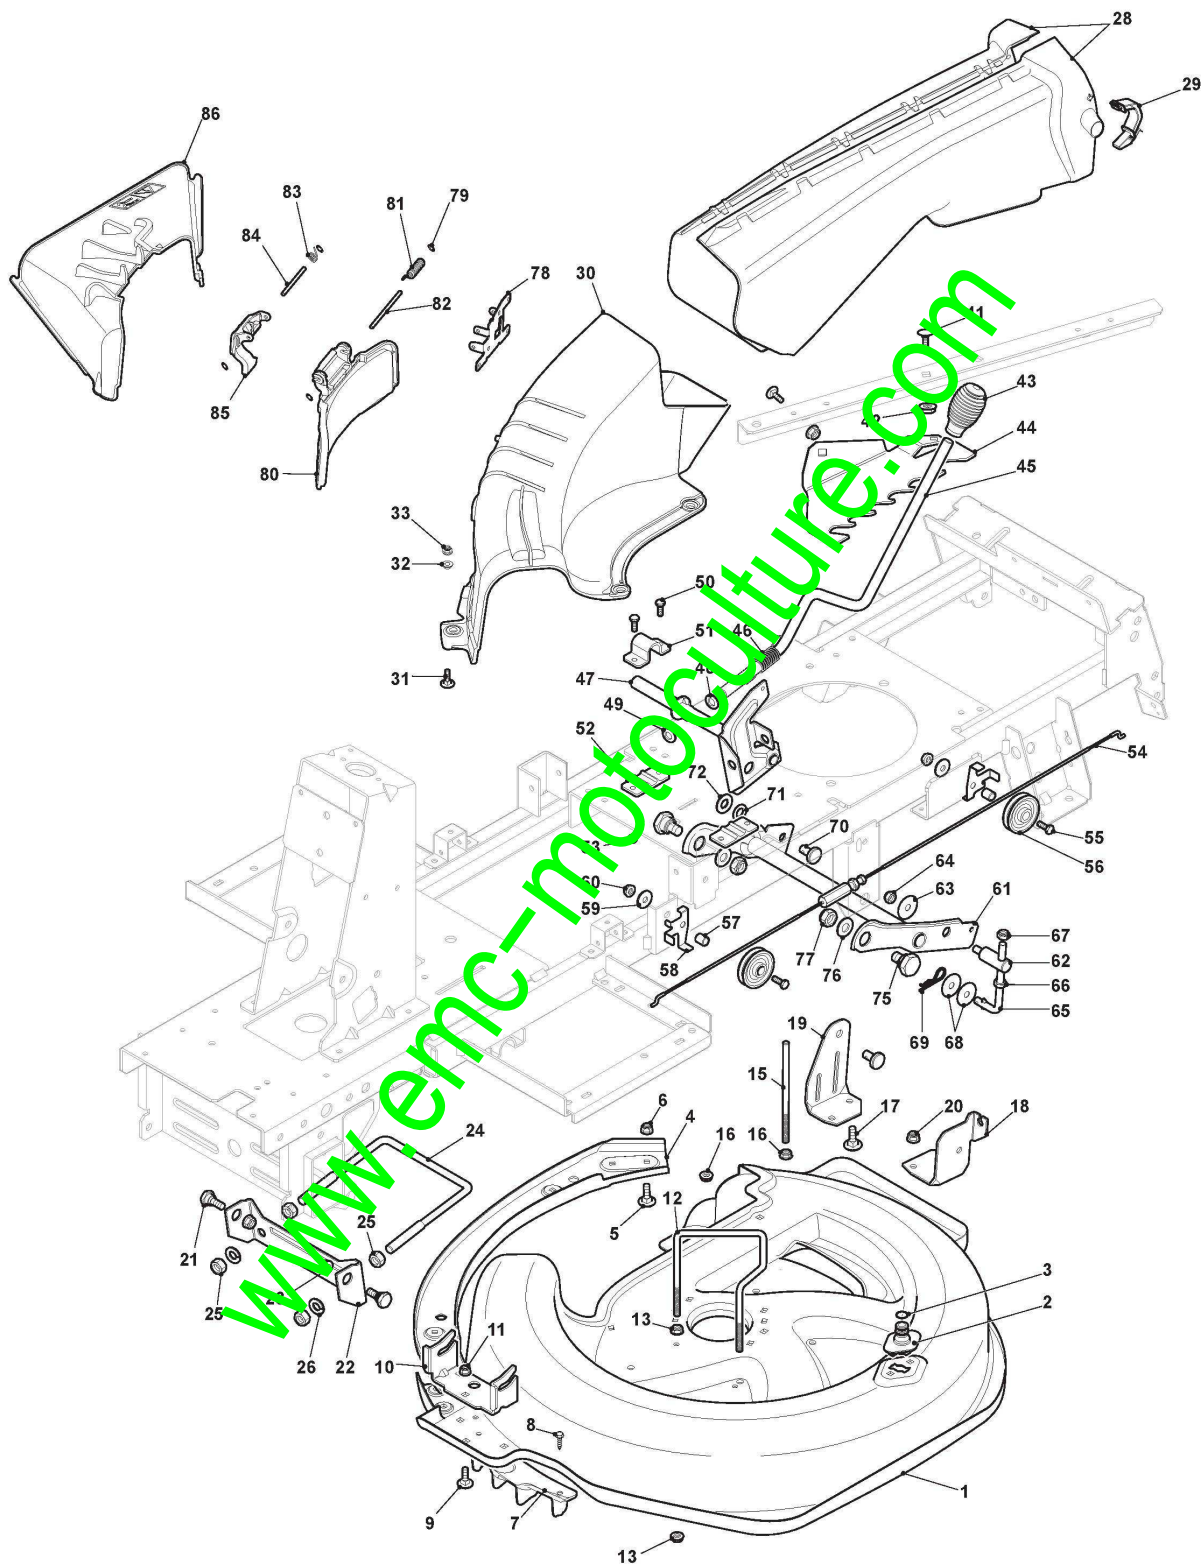

www.emc-motoculture.com

Plateau De Coupe

Réf. N°	Q.té :	Code article	Description	Articles	De	Jusqu'à
1	1	384564114/1	Plateau De Coupe Noir			
2	1	325033086/0	Raccord Tuyau D'Eau			
3	1	119035000/0	Joint Or			
4	1	384650107/0	Renforcement			
5	4	112815200/0	Vis			
6	4	112292102/0	Ecrou			
7	1	327488001/0	Peigne Avant			
8	3	112735402/0	Vis			
9	3	9897-0820-16	Vis			
10	1	327772175/0	étrier avant			
11	3	112154210/0	Ecrou			
12	1	127294008/0	Guide De Courroie Poulie			
13	4	112292102/0	Ecrou			
15	1	127580077/0	Guide Curroire			
16	2	112293201/0	Ecrou			
17	4	9897-0820-16	Vis			
18	1	327772179/0	Etrier Gauche			
19	1	327772177/0	Etrier Droit			
20	4	112154210/0	Ecrou			
21	2	127510121/0	Plaque			
22	1	327543043/0	Plaque			
23	2	112154210/0	Ecrou			
24	1	127840056/0	Tirant			
25	4	112293200/0	Ecrou			
26	2	112585100/0	Rondelle			
28	1	384108054/0	Convoyeur			
29	2	325774499/0	Etrier			
30	1	327107504/0	Convoyeur			
31	4	112815200/0	Vis			
32	4	325160039/0	Entretoise			
33	4	112292102/0	Ecrou			
41	2	9897-0820-16	Vis			
42	2	112293200/0	Ecrou			
43	1	125394510/0	Poignée			
44	1	327734063/0	Secteur Recouvrement Hauteur			
45	1	327315135/0	Levier De Levement Plateau Coupe			
46	1	127430595/0	Support			
47	1	384001035/1	Axe Point d'Appui			
48	1	112521370/0	Rondelle			
49	1	122020050/0	Anneau			
50	4	112791400/0	Vis			
51	2	325547231/1	Plaquette			
52	2	325785350/0	Support			
53	4	112154510/0	Ecrou			
54	1	384004600/1	Fil			
55	2	112691100/0	Vis			
56	2	125601579/0	Poulie			
57	2	125040636/1	Douille			