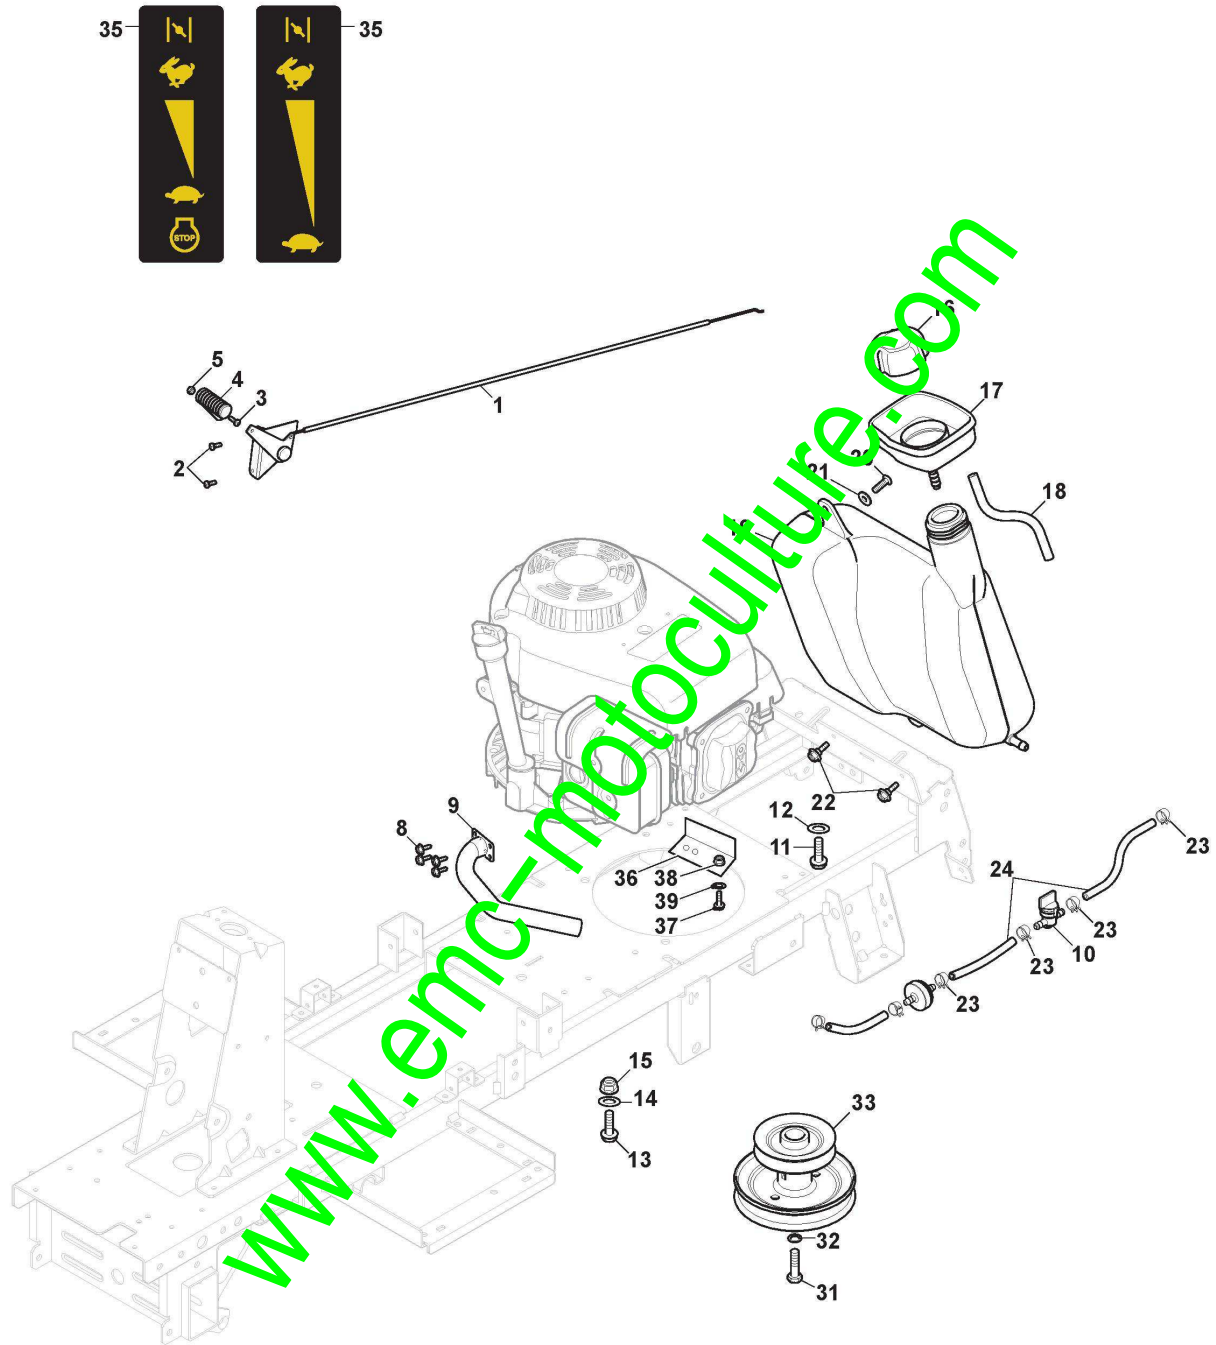

Moteur - ST.

Réf. N°	Q.té :	Code article	Description	Articles	De	Jusqu'à
1	1	184000257/0	Câble Accélérateur			
2	2	112726389/0	Vis			
3	1	112726389/0	Vis			
4	1	125394501/0	Poignée			
5	1	112290800/0	Ecrou			
8	4	112735111/0	Vis			
9	1	118738261/1	Tuyau de raccord d'échappement			
10	1	118566119/0	Rubinet			
11	2	112735109/2	Vis			
12	2	112540070/0	Rondelle			
13	1	112791213/1	Vis			
14	1	112521350/0	Rondelle			
15	1	112154210/0	Ecrou			
16	1	127790000/1	Bouchon Reservoir			
17	1	327600180/0	Protection de réservoir			
18	1	327869054/1	Tube De Echappement			
19	1	327733008/0	Réservoir à carburant			
20	1	112727801/0	Vis			
21	1	112523040/0	Rondelle			
22	2	125943016/0	Vis			
23	4	118375051/1	Fixation De Cable			
24	1	325869035/1	Tube De Connexion			
31	1	112736850/0	Vis			
32	1	112543000/0	Rondelle			
33	1	384601500/1	Riemenscheibe			
35	1	114366874/0	Etiquette			
36	1	327772239/0	Etrier			
37	3	112791213/1	Vis			
38	3	112154510/0	Ecrou			
39	2	9694-0001-00	Rondelle			

www.emc-motoculture.com