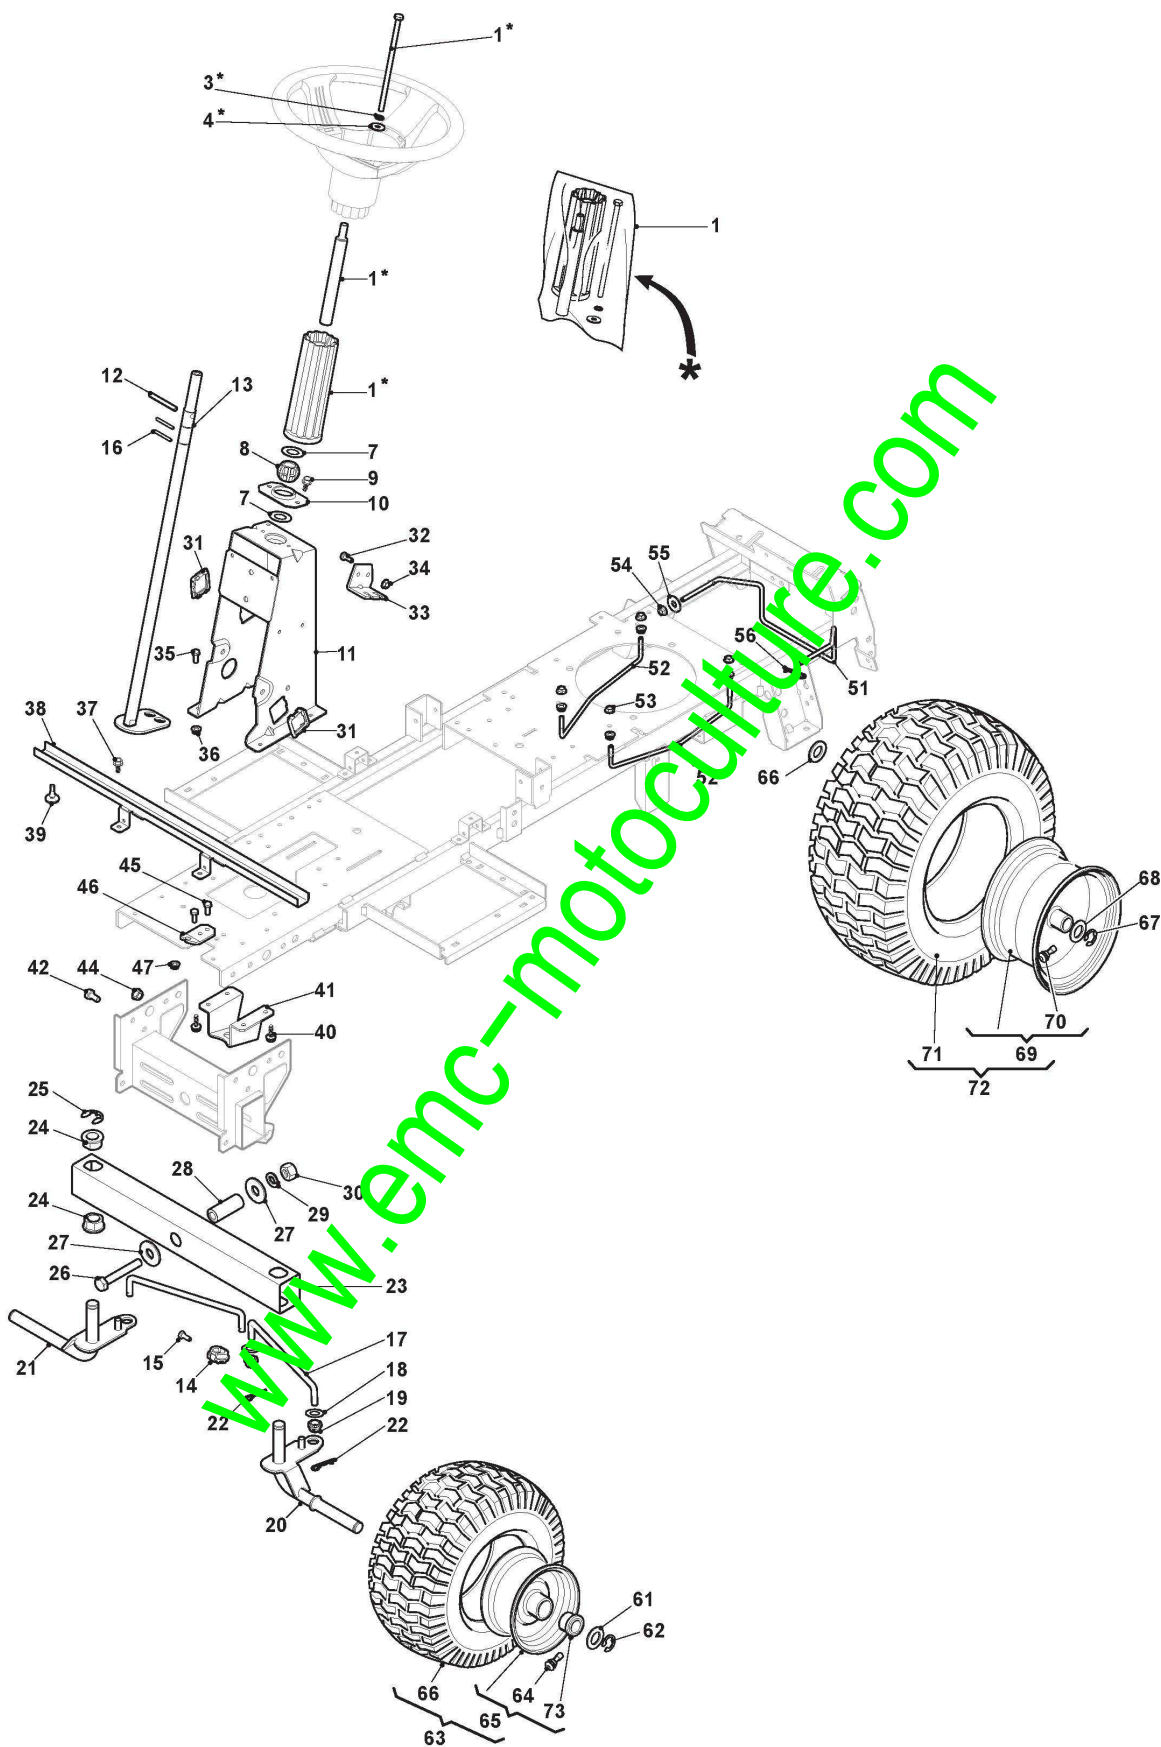

www.emc-motoculture.com

Barre De Direction

Réf. N°	Q.té :	Code article	Description	Articles	De	Jusqu'à
1	1	384180219/0	Équipement de fixation de volant			
3	1	112540260/0	Rondelle			
4	1	112523070/0	Rondelle			
7	2	125670023/0	Rondelle			
8	1	122746617/0	Joint			
9	2	125943004/0	Vis			
10	1	327787091/0	Support Joint			
11	1	384773575/0	Support avant			
12	1	112620300/0	Ressort			
13	1	384520051/0	Tube De Direction			
14	1	327045074/0	Douille			
15	2	125943004/0	Vis			
16	2	112620210/0	Goupille Élastique			
17	2	127034091/0	Tige			
18	4	112521350/0	Rondelle			
19	4	327045072/0	Douille			
20	1	384230411/0	Fuseau Gauche	for wheels 11"-13"/13"-15"		
21	1	384230409/0	Fuseau Droit	for wheels 11"-13"/13"-15"		
22	4	124487995/0	Goupille			
23	1	327869061/0	Tube			
24	4	127047019/0	Douille			
25	2	112000970/0	Anneau (Benzing)			
26	1	112794950/0	Vis			
27	2	112523080/0	Rondelle			
28	1	127160062/0	Entretoise			
29	1	112585100/0	Rondelle			
30	1	112295200/0	Ecrou			
31	2	327580500/0	Plaque			
32	2	112791213/1	Vis			
33	1	327772199/0	étrier avant			
34	2	112292102/0	Ecrou			
35	4	112791213/1	Vis			
36	4	112292102/0	Ecrou			
37	4	112735122/1	Vis			
38	1	384783061/0	Support Marchepied			
39	1	127275000/0	Capote-pouc			
40	4	112735122/1	Vis			
41	1	327772165/1	Etrier			
42	4	112792611/0	Vis			
44	4	112293201/0	Ecrou			
45	2	112791213/1	Vis			
46	1	327772209/0	Etrier			
47	2	112292102/0	Ecrou			
51	1	127294009/0	Guide De Courroie Poulie			
52	2	127294010/1	Guide De Courroie Poulie	Only for Gear Trasmission not Hydrostatic		
53	8	112292102/0	Ecrou			
54	1	112154510/0	Ecrou			