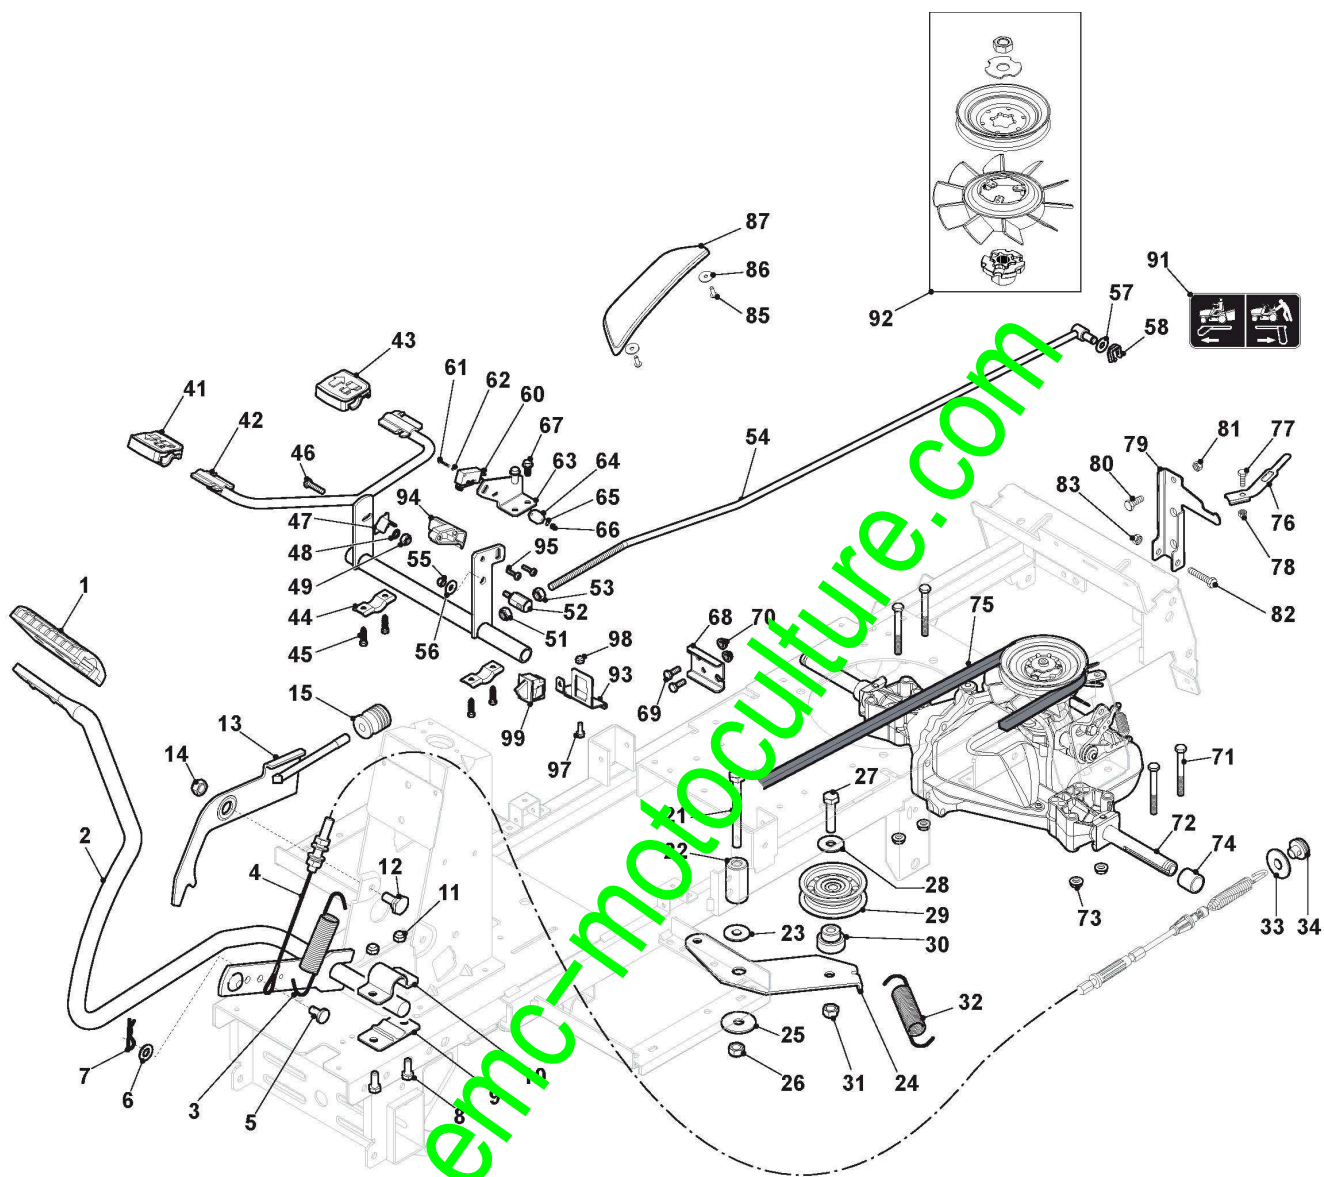

Transmission Hydrostatique

Réf. N°	Q.té :	Code article	Description	Articles	De	Jusqu'à
1	1	325110409/0	Couvre Etrier			
2	1	384503013/0	Pedal			
3	1	127430594/0	Ressort			
4	1	384004604/0	Cable Frein Moteur			
5	1	127510120/0	Pivot			
6	1	112521350/0	Rondelle			
7	1	124487997/0	Goupille			
8	4	112791400/0	Vis			
9	2	325785350/0	Support			
10	2	325547231/0	Plaquette			To S/N 22JA3RON
10	2	325547231/1	Plaquette		From S/N 20JA3RON 000567	
11	4	112154510/0	Ecrou			
12	1	122524970/3	Goupille			
13	1	384002097/0	Tige Commande Frein			To S/N 22DA3RON
13	1	384002097/1	Tige Commande Frein		From S/N 22DA3RON 017045	
14	1	112154210/0	Ecrou			
15	1	127395050/1	Poignée			
21	1	112691900/0	Vis			
22	1	127160065/0	Entretoise			
23	1	122041980/0	Douille			
24	1	327315139/0	Levier			
25	1	112523070/0	Rondelle			
26	1	112155000/0	Ecrou			
27	1	112691115/0	Vis			
28	1	112523060/0	Rondelle			
29	1	127604015/0	Poulie			
30	1	127160064/0	Entretoise			
31	1	112155000/0	Ecrou			
32	1	127430594/0	Ressort			
33	1	112521360/0	Rondelle			
34	1	127510124/0	Pivot			
41	1	325110274/0	Couvre Etrier Avar			
42	1	384503011/1	Pedale Transmission			
43	1	325110331/0	Couvre Etrier Arriere			
44	2	327546015/2	Plaquette			
45	4	112731350/0	Vis			
46	1	112791400/0	Vis			
47	1	127063022/0	Plastic Neutral Switch Cam F72 Hydr.Torq			
48	1	112521331/0	Rondelle			
49	1	112154510/0	Ecrou			
51	1	112155000/0	Ecrou			
52	1	127510103/0	Pivot			
53	1	112293200/0	Ecrou			
54	1	384002095/0	Tige			
55	1	112523040/0	Rondelle			
56	1	112154510/0	Ecrou			
57	1	325670011/0	Rondelle Antifriction			
58	1	112436050/0	Plaquette