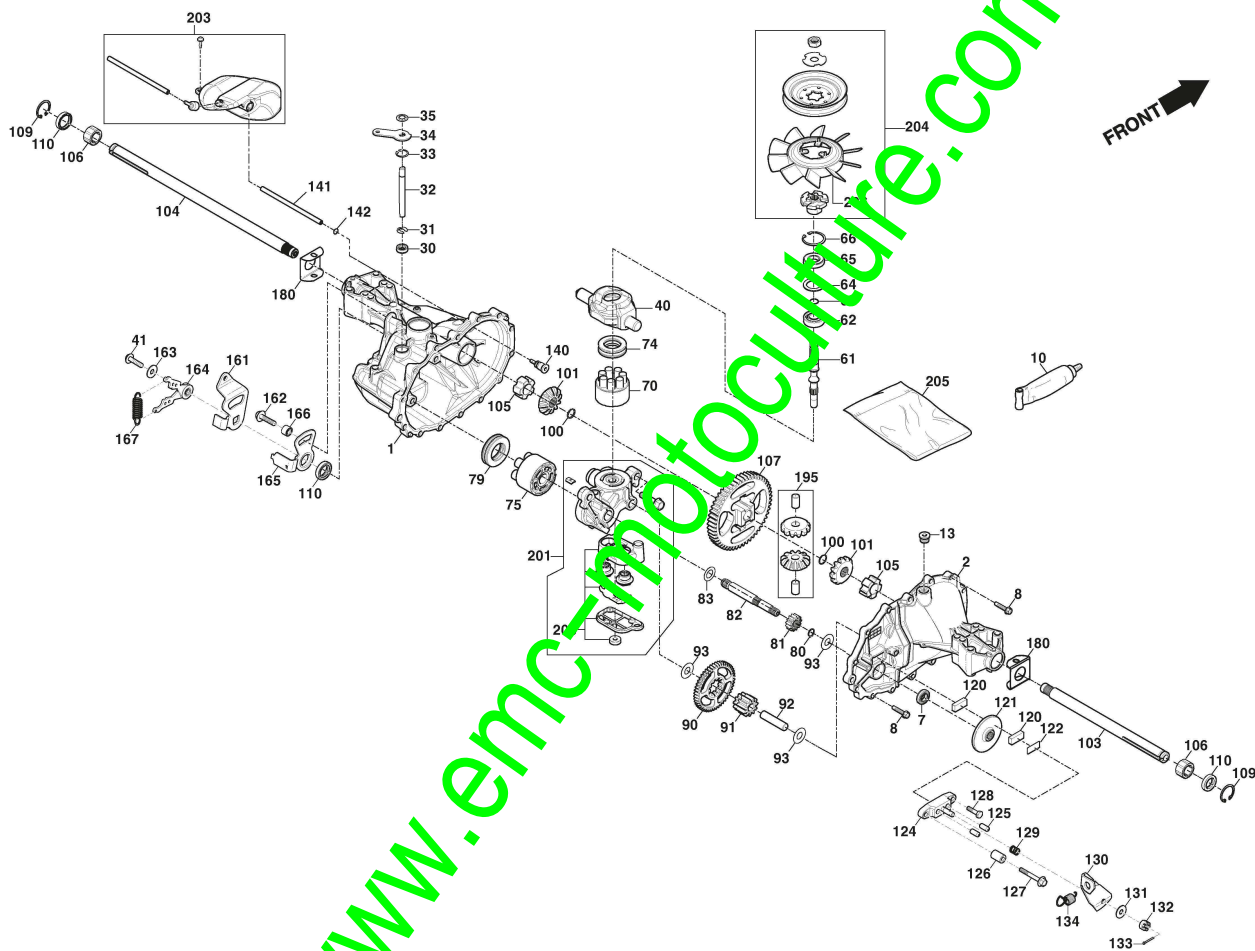

Groupe Transmission, Hydro-Gear T2-AJBF-2X3C-16X1

Réf. N°	Q.té :	Code article	Description	Articles	De	Jusqu'à
1	1	118870120/0	Carter Principal			
2	1	118870121/0	Carter Latérale			
7	1	118870111/0	Garniture			
10	1	1139-2022-01	Sealant			
30	1	118870079/0	Garniture			
31	1	118870081/0	Anneau Ressort			
32	1	1139-2203-01	Tige			
33	1	118870080/0	Anneau Ressort			
34	1	118870091/0	Levier			
35	1	118870082/0	Anneau Ressort			
40	1	118870090/0	Plateau Oscillant			
41	1	118870083/0	Vis			
61	1	118870092/0	Arbre			
62	1	1139-2001-01	Roulement À Billes			
63	1	1139-2003-01	Wire Retaining Ring			
64	1	1139-2004-01	Entretoise			
65	1	1139-2000-01	Lip Seal			
66	1	1139-2002-01	Anneau Ressort			
70	1	118870125/0	Ens. de bloc de pompe			
74	1	118870093/0	Roulement			
75	1	1139-2063-01	Cylinder Block			
79	1	1139-2021-01	Thrust Bearing			
80	1	118870070/0	Anneau Ressort			
81	1	118870094/0	Engrenage			
82	1	118870095/0	Arbre			
83	1	118870096/0	Rondelle			
90	1	118870097/0	Engrenage			
91	1	118870098/0	Engrenage			
92	1	118870099/0	Pivot			
93	3	1139-2016-01	Rondelle			
100	2	118870072/0	Anneau Ressort			
101	2	118870063/0	Engrenage			
103	1	118870116/0	Arbre			
104	1	118870115/0	Arbre			
105	2	118870086/0	Douille			
106	2	118870085/0	Douille			
107	1	118870100/0	Engrenage			
109	2	118870084/0	Anneau Ressort			
110	3	1139-2204-01	Arbre			
120	2	118870066/0	Tapis de frein			
121	1	118870101/0	Frein			
122	1	118870067/0	Support, Tapis de frein			
124	1	118870119/0	Etrier de Frein			
125	2	118870069/0	Pivot			
126	1	118870062/0	Entretoise			
127	1	118870077/0	Vis			
128	1	118870071/0	Boulon			
129	1	118870076/0	Ressort			

www.emc-motoculture.com