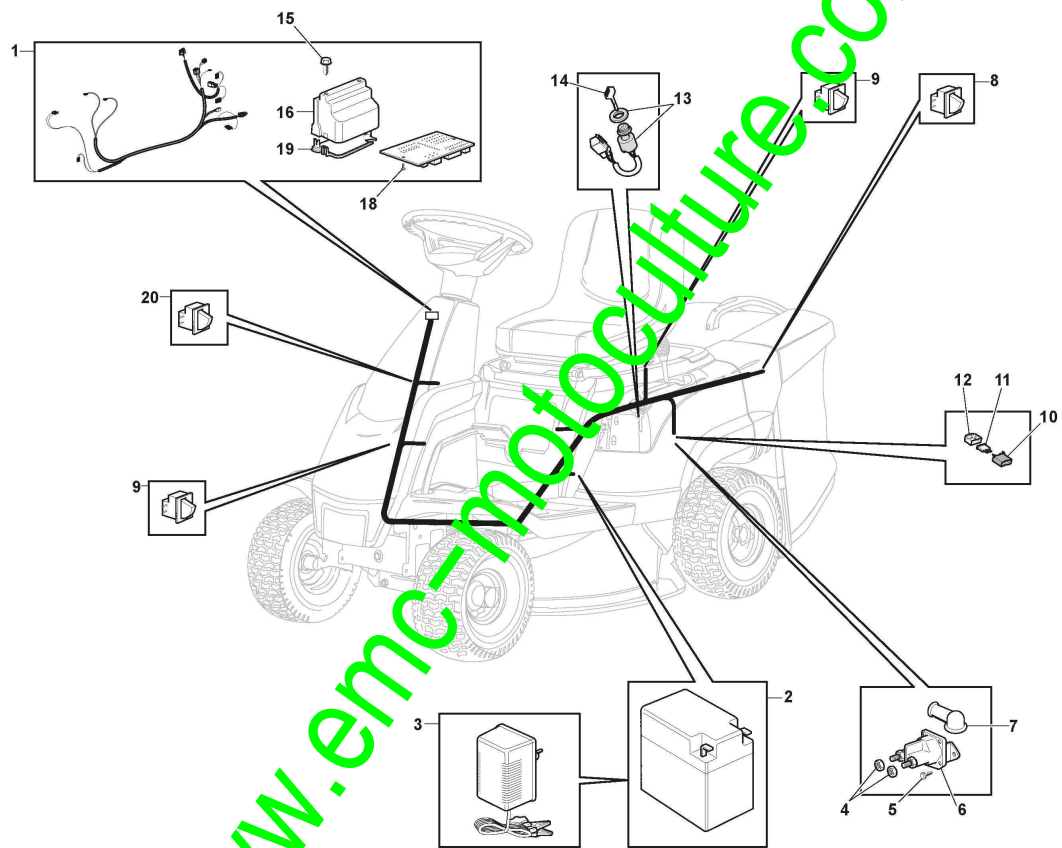

Parties Electriques

Réf. N°	Q.té :	Code article	Description	Articles	De	Jusqu'à
1	1	384722489/0	Ens. Carte Electronique			
2	1	118120010/0	Batterie avec Câbles Intégrés	12V 9AH		
2	1	118120069/0	Batterie avec Câbles Intégrés	7Ah		
3	1	182180190/0	Kit de chargeur de batterie UK-CE	CE + BS plug		
4	2	9743-5121-32	Ecrou			
5	2	112735110/0	Vis			
6	1	118736113/0	Relais D'Allumage			
7	2	118564861/2	Capuchon			
8	1	119410618/0	Microinterrupteur			
9	2	119410622/1	Microinterrupteur			
10	1	133500007/0	Tableau De Fusible			
11	1	133340040/0	Fusible 10 A			
12	1	133215000/0	Couvercle			
13	1	118450075/1	Interrupteur Demarrage			
14	1	118210023/0	Clef A Demarrage			
15	2	112728711/0	Vis			
16	1	127600119/0	Electronis Card Upper Protecti			
18	2	112729601/1	Vis			
19	1	127600118/0	Electronic Card Lower Protecti			
20	1	119410623/0	Microinterrupteur			

www.emc-motoculture.com