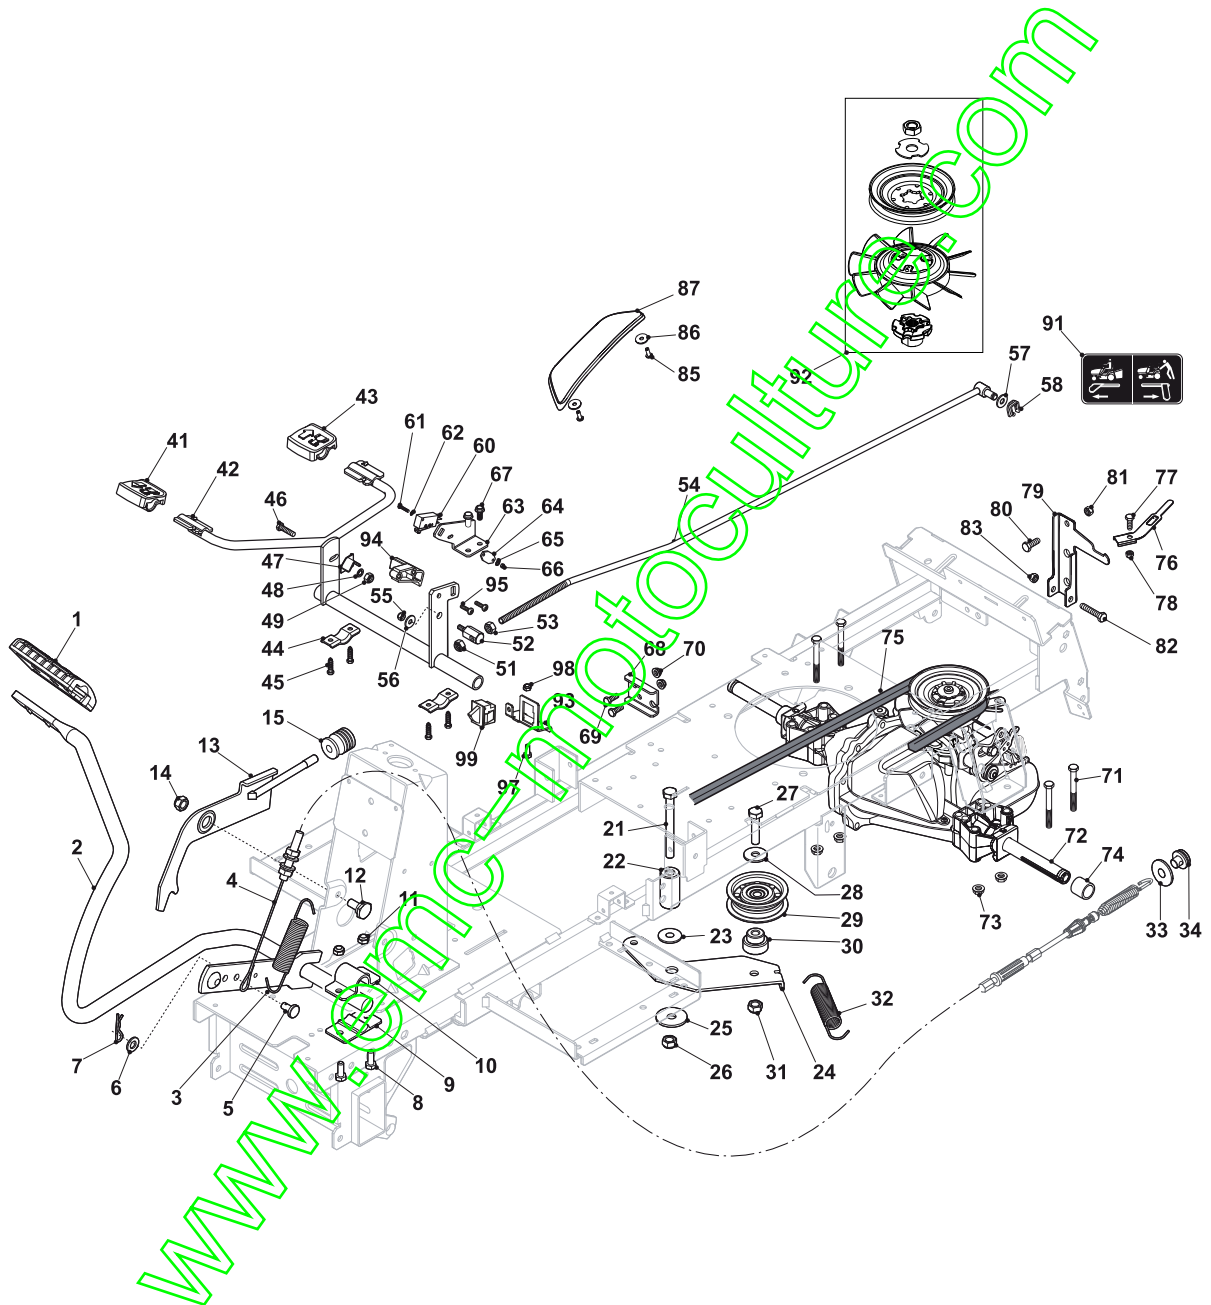

Utgåva Issue 3 - 2015		Transmission		Transmission	
Pos. Fig.	Antal Quantity	Art nr Part No	Benämning	Description	Anmärkning Notes
1	1	325110409/0	Fäste	Clamp Cover	
2	1	384503013/0	Bromspedal kpl	Pedal	
3	1	127430594/0	Fjäder	Spring	
4	1	384004604/0	Motorbromswire	Cable, Thread Engine Brake	
5	1	127510120/0	Stift	Pin	
6	1	112521350/0	Bricka	Washer	
7	1	124487997/0	Lasnal	Cotter Pin	
8	4	112791400/0	Skruv	Screw	
9	2	325785350/0	Fäste	Support	
10	2	325547231/0	Plat	Plate	
11	4	112154510/0	Mutter	Nut	
12	1	122524970/3	Stift	Pin	
13	1	384002097/0	Bromsstang	Brake Control Rod	
14	1	112154210/0	Mutter	Nut	
15	1	127395050/1	Knopp	Knob	
21	1	112691900/0	Skruv	Screw	
22	1	127160065/0	Distans	Spacer	
23	1	122041980/0	Bussning	Bushing	
24	1	327315139/0	Spak	Tightener Lever	
25	1	112523070/0	Bricka	Washer	
26	1	112155000/0	Mutter	Nut	
27	1	112691115/0	Skruv	Screw	
28	1	112523060/0	Bricka	Washer	
29	1	127604015/0	Remskiva	Pulley	
30	1	127160064/0	Distans	Spacer	
31	1	112155000/0	Mutter	Nut	
32	1	127430594/0	Fjäder	Spring	
33	1	112521360/0	Bricka	Washer	
34	1	127510124/0	Stift	Pin	
41	1	325110274/0	Fäste	Clamp Cover Front	
42	1	384503011/0	Drivpedal	Drive Pedal	
43	1	325110331/0	Fäste	Clamp Cover Rear	
44	2	327546015/2	Plat	Plate	
45	4	112731350/0	Skruv	Screw	
46	1	112791400/0	Skruv	Screw	
47	1	127063022/0	Kam	Plastic Neutral Switch Cam	
48	1	112521330/0	Bricka	Washer	
49	1	112154510/0	Mutter	Nut	
51	1	112155000/0	Mutter	Nut	
52	1	127510103/0	Stift	Pin	
53	1	112293200/0	Mutter	Nut	
54	1	384002095/0	Stang	Rod	
55	1	112523040/0	Bricka	Washer	
56	1	112154510/0	Mutter	Nut	
57	1	325670011/0	Bricka	Antifriction Washer	
58	1	112436050/0	Plat	Plate	
60	1	119410609/0	Mikrobrytare	Microswitch	
61	2	112735602/0	Skruv	Screw	
62	2	112581100/0	Fj.Bricka	Grower