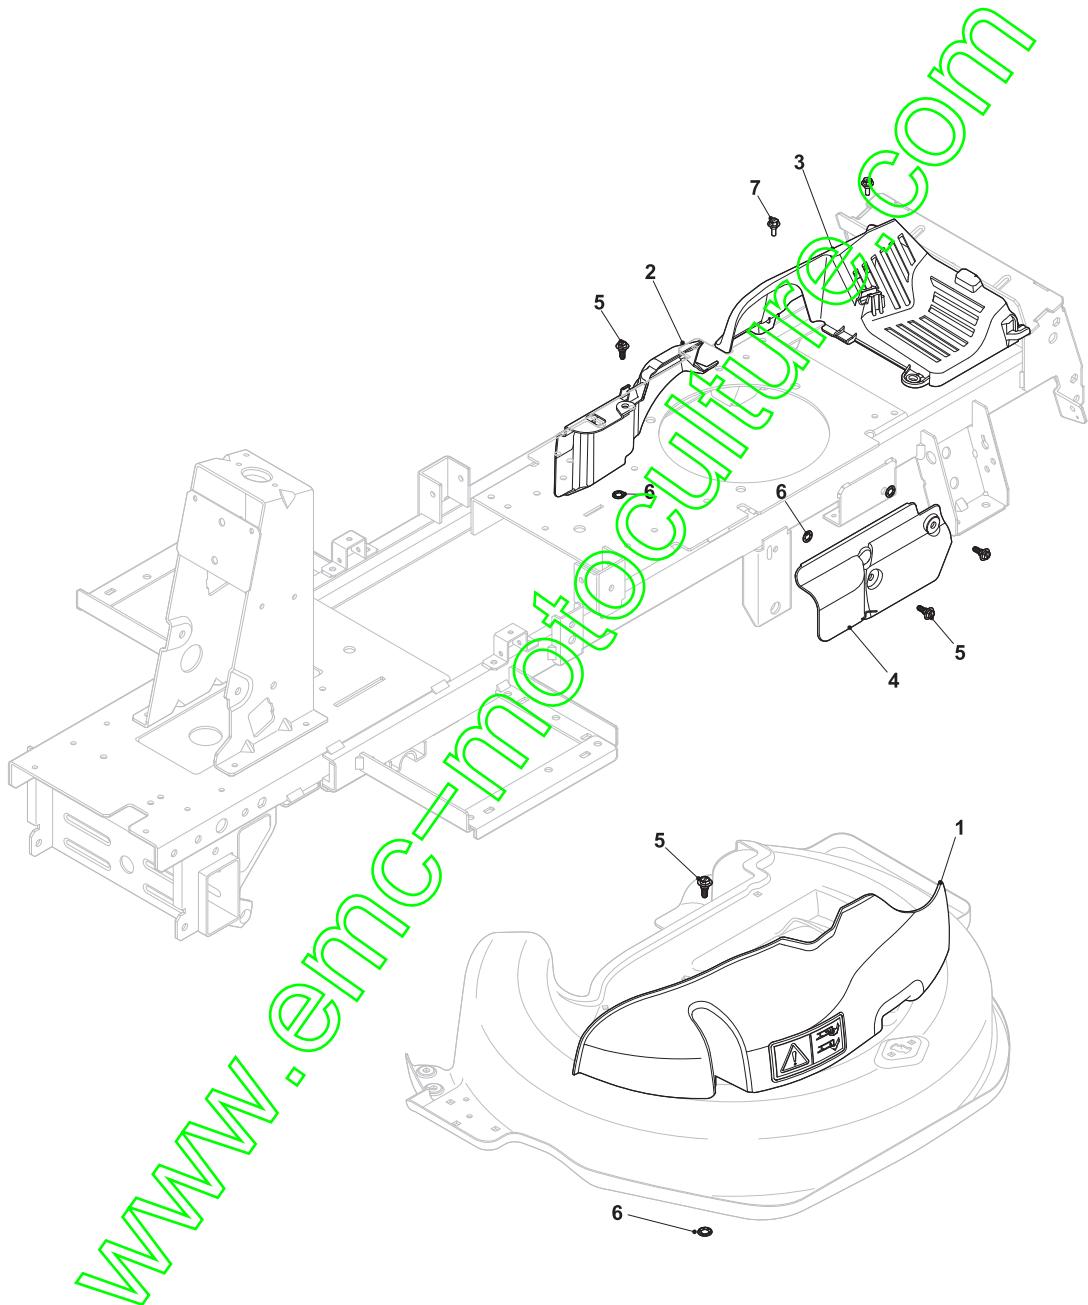

Utgåva Issue 3 - 2015		Skydd Guards			
Pos. Fig.	Antal Quantity	Art nr Part No	Benämning	Description	Anmärkning Notes
1	1	327060111/1	Skydd	Protection Carter	
2	1	327060109/0	Remskydd-hö	Right Belt Protection Carter	
3	1	327060108/1	Transmissionskapa	Transmission Plate Protection	
4	1	327060110/0	Remskydd-vä	Left Belt Protection	
5	5	125943011/0	Skruv	Screw	
6	4	112604899/0	Starlock	Crown Fastener	
7	2	125943010/0	Skruv	Screw