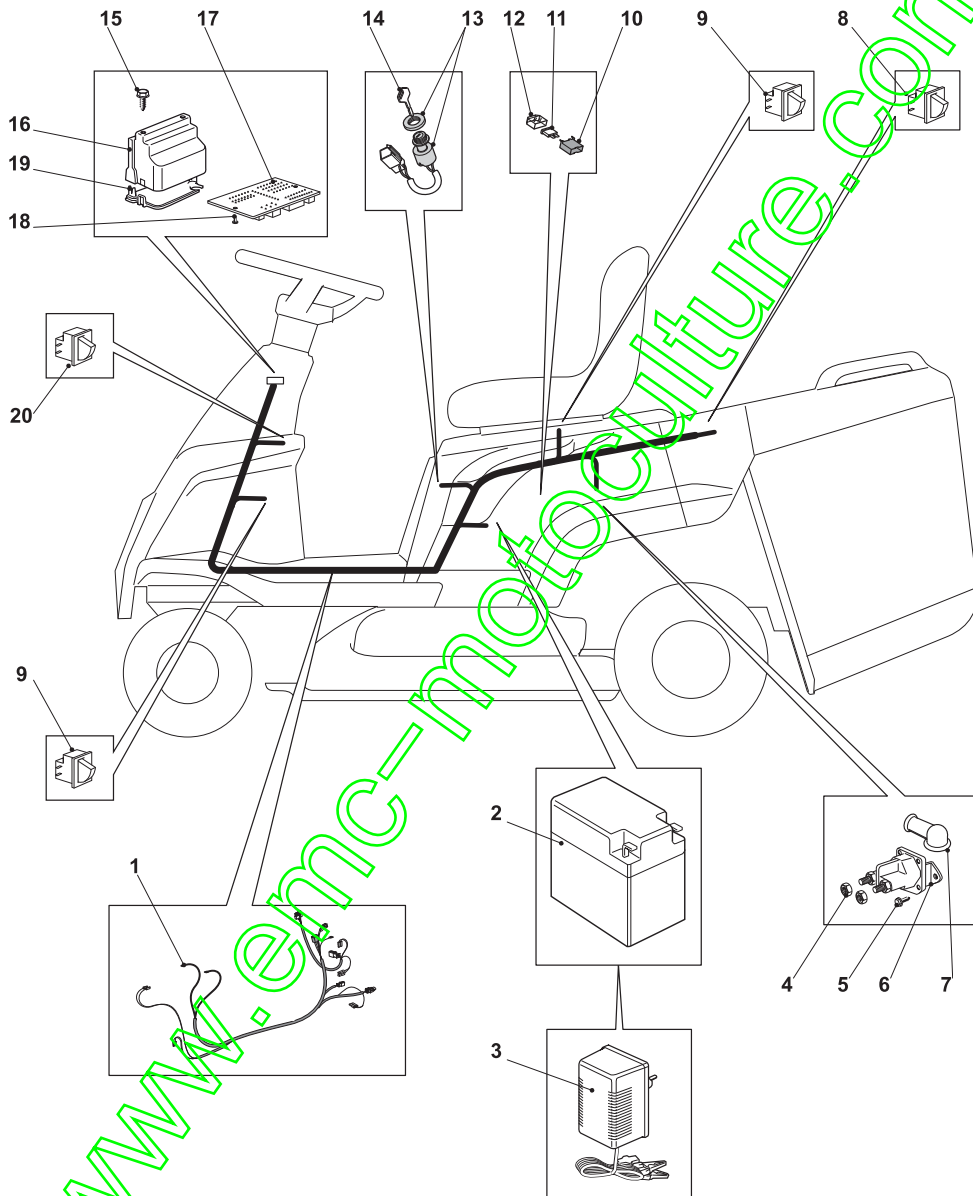

www.ennc-motoculture.com

Utgåva Issue 3 - 2015		Elsystem Electrical Parts			
Pos. Fig.	Antal Quantity	Art nr Part No	Benämning	Description	Anmärkning Notes
1	1	184040132/1	Kablage	Cables Ass.Y	
2	1	118120012/0	Batteri	Battery	
3	1	182180051/0	Batteriladdare	Battery Charger Kit	CE plug
4	2	112360352/0	Mutter	Nut	
5	2	112735110/0	Skruv	Screw	
6	1	118736110/0	Startrelä	Starter Relay	
7	2	118564861/1	Polskydd	Protection	
8	1	119410618/0	Mikrobrytare	Microswitch	
9	2	119410606/0	Mikrobrytare	Microswitch	
10	1	133500007/0	Säkringhallare	Fuse Carrier	
11	1	133340040/0	Säkring 10A	Fuse 10 A	
12	1	133215000/0	Lock-Säkringshallare	Cover	
13	1	118450075/1	Tändningslas	Starting Switch	
14	1	118210023/0	Startnyckel	Starting Key	
15	2	112728711/0	Skruv	Screw	
16	1	127600119/0	Skydd	Electronic Card Upper Protecti	
17	1	127722359/0	Elektronikkort	Electronic Card	
18	2	112729601/1	Skruv	Screw	
19	1	127600118/0	Skydd	Electronic Card Lower Protection	
20	1	119410614/0	Mikrobrytare	Microswitch