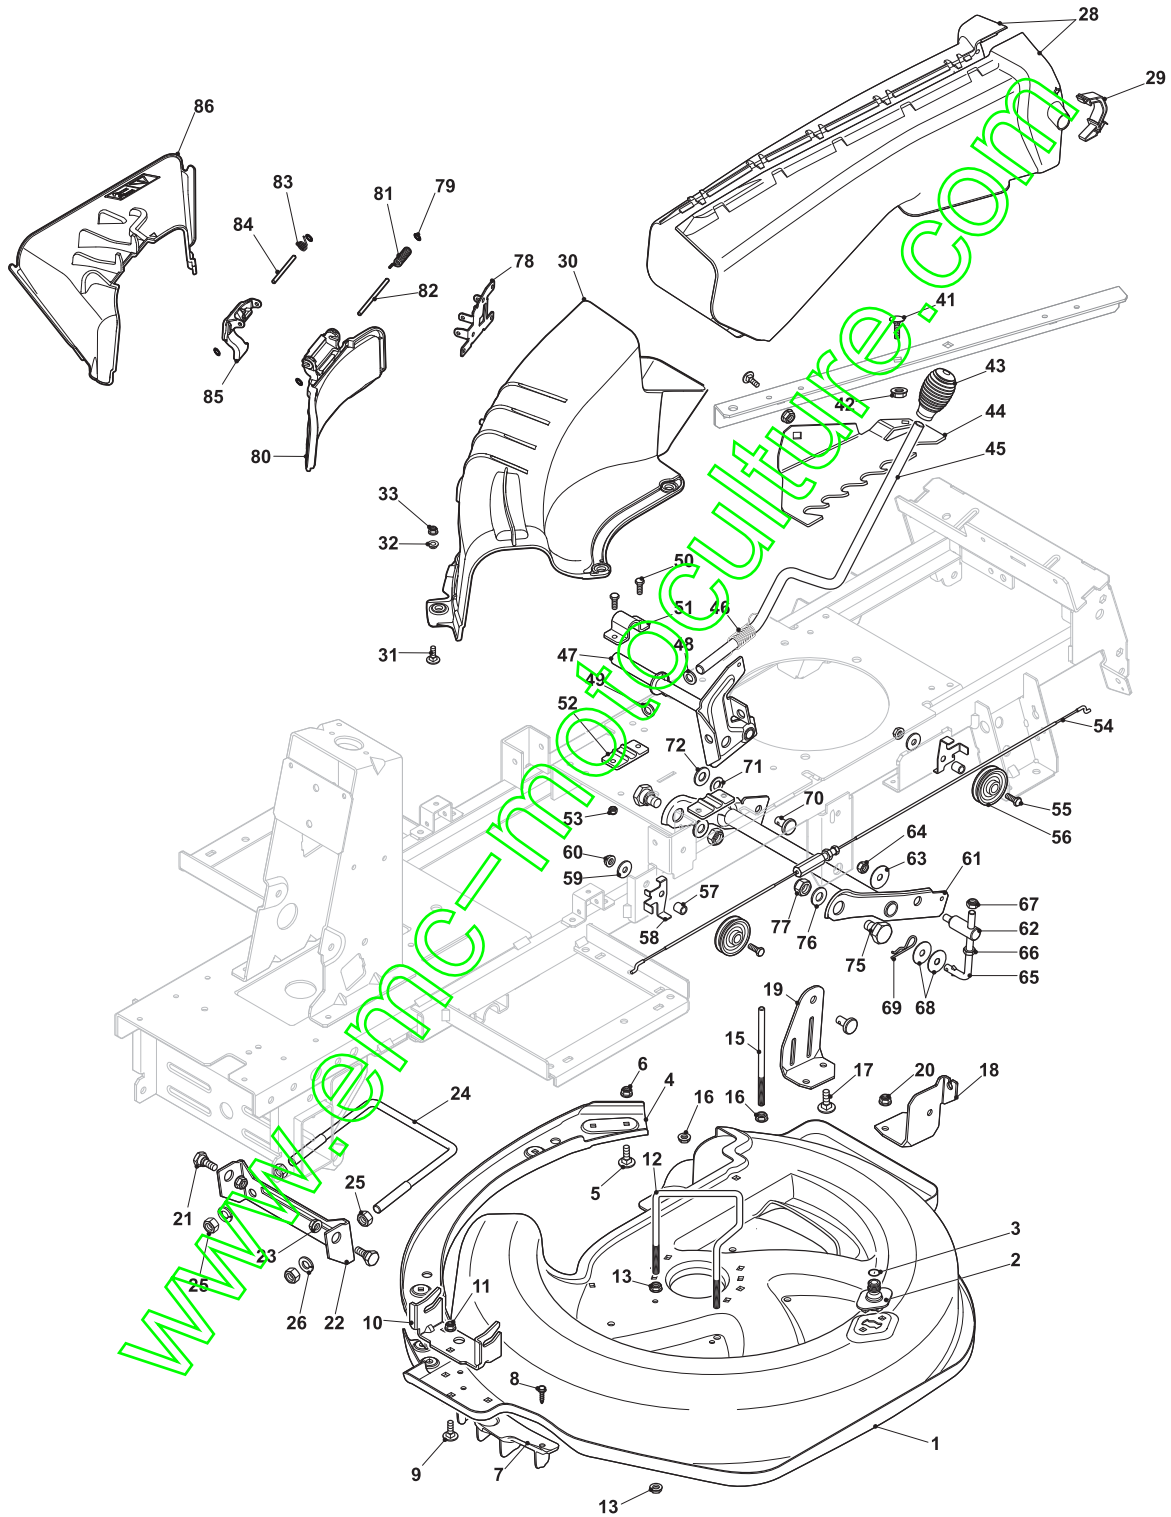

Utgåva Issue 3 - 2015		Skärplatta Cutting Plate			
Pos. Fig.	Antal Quantity	Art nr Part No	Benämning	Description	Anmärkning Notes
58	2	327543037/0	Guideplat	Guide Shoe	
59	2	112523060/0	Bricka	Washer	
60	2	112293201/0	Mutter	Nut	
61	1	384001037/0	Axel	Axle	
62	1	127510125/0	Stift	Pin	
63	1	322672152/0	Bricka	Antifriction Washer	
64	2	112155000/0	Mutter	Nut	
65	1	127840057/0	Styrstag	Tie Rod	
66	4	112295200/0	Mutter	Nut	
68	2	322672152/0	Bricka	Antifriction Washer	
69	1	125110803/0	Lasnal	Cotter Pin	
70	1	127510114/0	Stift	Pin	
71	1	325670008/1	Bricka	Washer	
72	1	112521360/0	Bricka	Washer	
75	2	127510123/0	Stift	Pin	
76	2	112521360/0	Bricka	Washer	
77	2	112156602/0	Mutter	Nut	
78	1	327772231/0	Stirrup	Stirrup	
79	4	112604896/0	Starlock	Crown Fastener	
80	1	327486200/0	Utkastskydd	Ejection Guard	
81	1	122450456/0	Fjäder	Spring	
82	1	127510129/0	Stift	Pin	
83	1	127430599/0	Fjäder	Spring	
84	1	127510128/0	Stift	Pin	
85	1	327745000/0	Safety Device	Safety Device	
86	1	327107506/0	Utkaströr	Conveyor