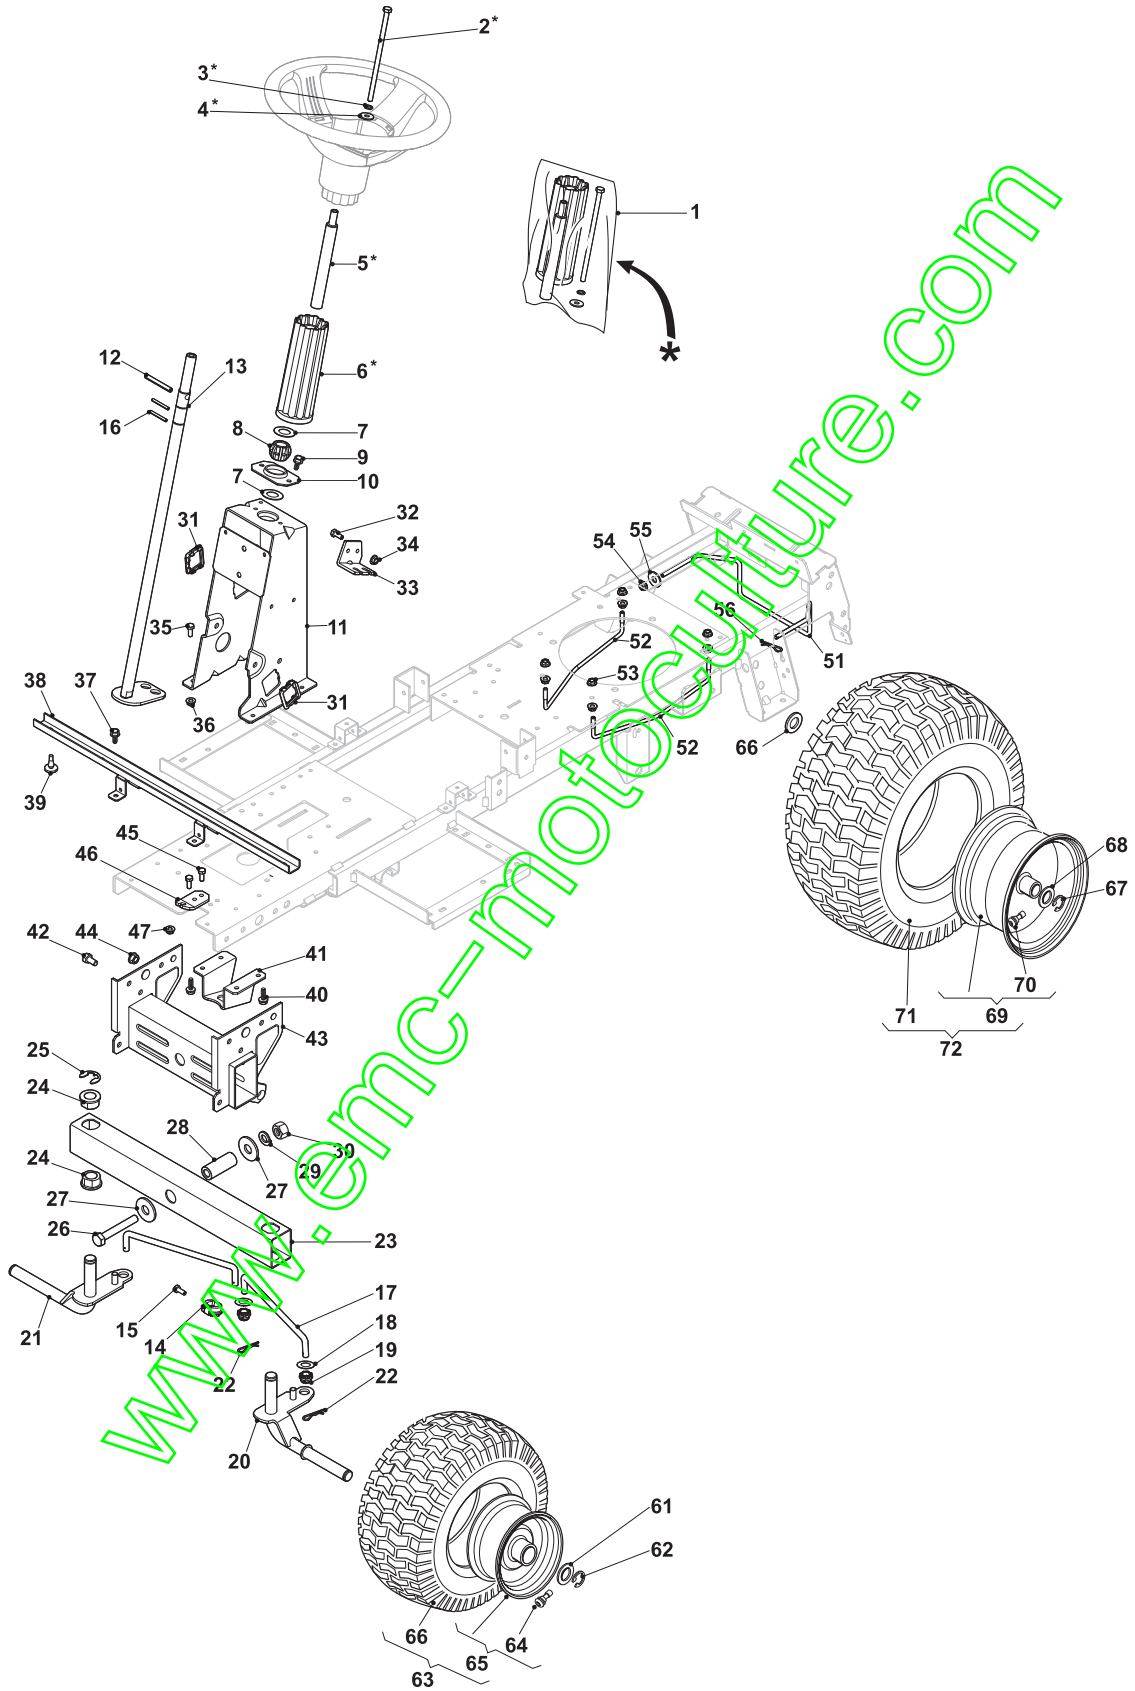

Utgåva Issue 3 - 2015		Steering			
Pos. Fig.	Antal Quantity	Art nr Part No	Benämning	Description	Anmärkning Notes
53	8	112292102/0	Mutter	Nut	
54	1	112154510/0	Mutter	Nut	
55	1	112521330/0	Bricka	Washer	
56	1	124487997/0	Lasnal	Cotter Pin	
61	2	112000970/0	Lasring	Ring (Benzing)	
62	2	112521390/0	Bricka	Washer	
63	2	384680074/0	Framhjul	Front Wheel	
64	2	125590000/0	Däck (Turf Saver)	Front Tyre	
65	2	184044015/0	Fälg kpl 13Inch	Front Wheel Rimm	
66	2	125590018/0	Däck	Tyre	
67	2	112001010/0	Lasring	Benzing Ring	
68	4	125670005/2	Bricka	Washer	
69	2	184044013/0	BakhjulFälged	Rimm	
70	2	125590000/0	Däck (Turf Saver)	Front Tyre	
71	2	127590068/0	Däck	Tyre	
72	2	384680076/0	Bakhjul Kpl	Rear Wheel