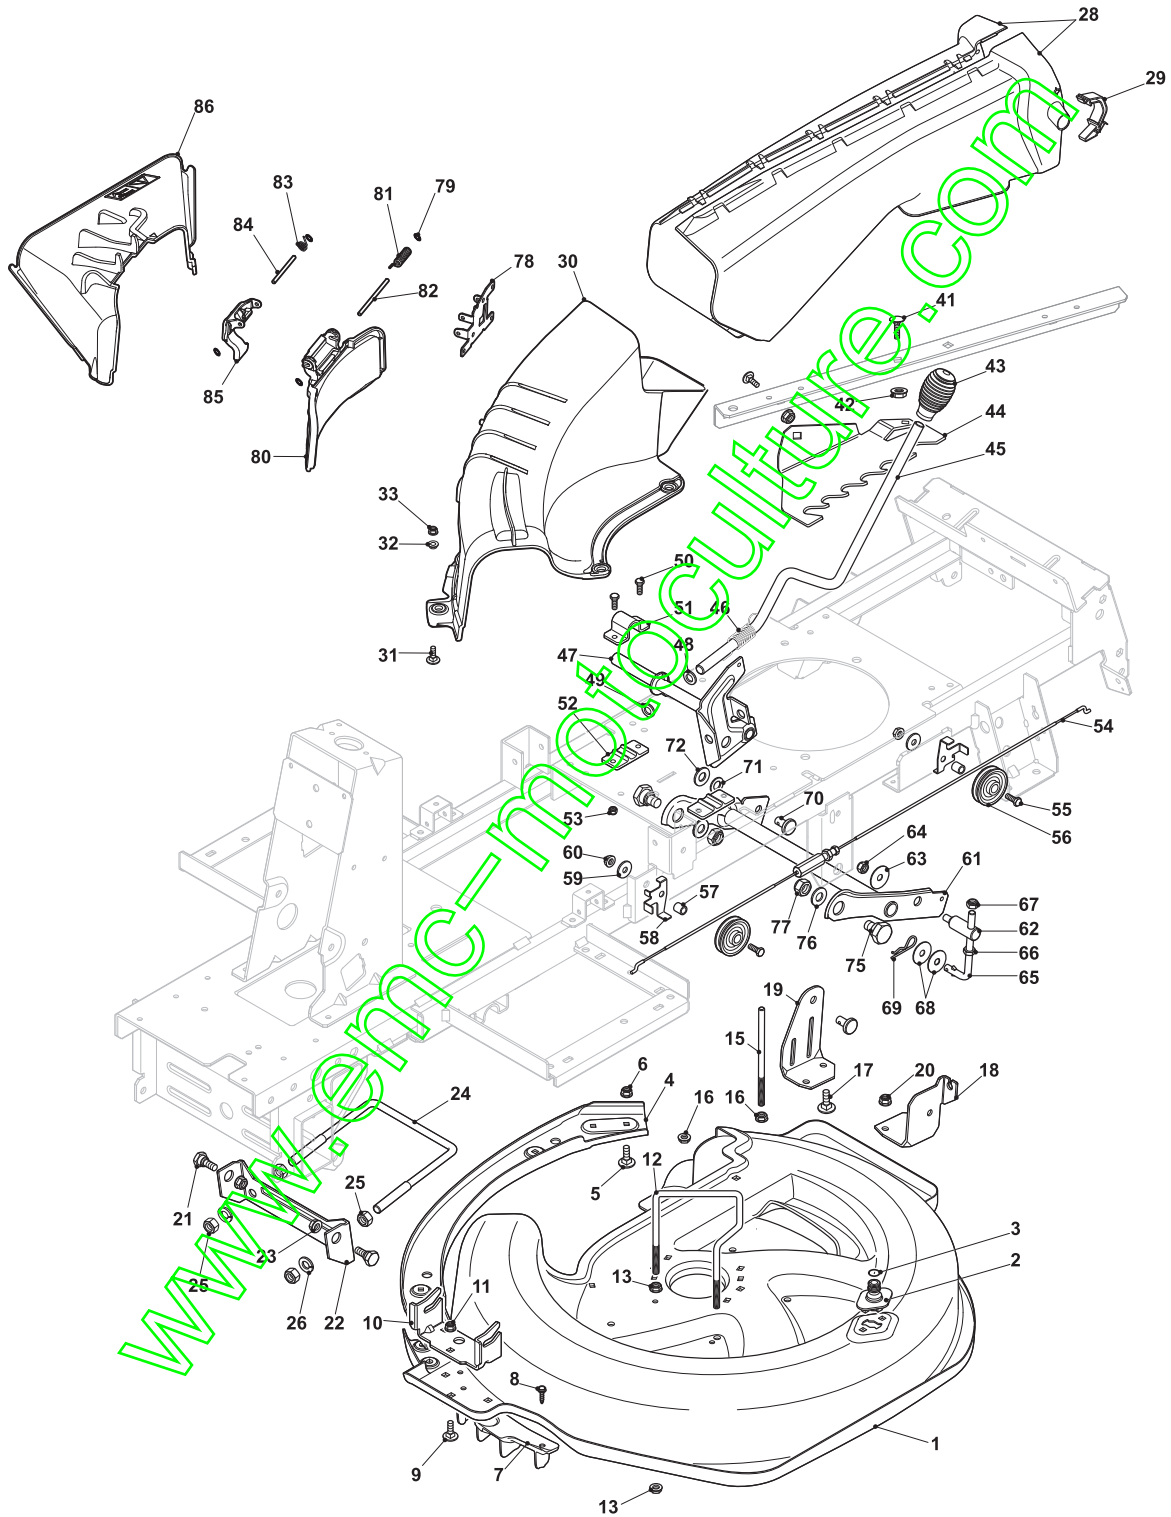

Utgåva Issue 3 - 2015		Skärplatta Cutting Plate			
Pos. Fig.	Antal Quantity	Art nr Part No	Benämning	Description	Anmärkning Notes
1	1	384564114/0	Klippdäck Nr66	Cutting Plate, Black	
2	1	325033086/0	Vattenslanganslutning	Water Hose Connection	
3	1	119035000/0	O-Ring	Or Ring	
4	1	384650107/0	Klippdäck, förstärkning	Stiffening	
5	4	112815200/0	Skruv	Screw	
6	4	112292102/0	Mutter	Nut	
7	1	327488001/0	Frontplugg	Front Combi	
8	3	112735402/0	Skruv	Screw	
9	3	112818690/0	Skruv	Screw	
10	1	327772175/0	Fäste	Front Bracket	
11	3	112154210/0	Mutter	Nut	
12	1	127294008/0	Remstyrning	Belt Guide	
13	4	112292102/0	Mutter	Nut	
15	1	127580077/0	Remstyrning	Belt Guide	
16	2	112293201/0	Mutter	Nut	
17	4	112818690/0	Skruv	Screw	
18	1	327772179/0	Fäste-vå	Bracket, Left	
19	1	327772177/0	Fäste-hö	Bracket, Right	
20	4	112154210/0	Mutter	Nut	
21	2	127510121/0	Platta	Plate	
22	1	327543043/0	Fäste	Plate	
23	2	112154210/0	Mutter	Nut	
24	1	127840056/0	Front Stag	Front Tie Rod	
25	4	112293200/0	Mutter	Nut	
26	2	112585100/0	Bricka	Washer	
28	1	384108054/0	Transportör	Conveyor	
29	2	325774499/0	Fäste	Clamp	
30	1	327107504/0	Utkaströr	Conveyor	
31	4	112815200/0	Skruv	Screw	
32	4	325160039/0	Distans	Spacer	
33	4	112292102/0	Mutter	Nut	
41	2	112818690/0	Skruv	Screw	
42	2	112293200/0	Mutter	Nut	
43	1	125394510/0	Knopp	Knob	
44	1	32734063/0	Höjjustering sektor	Sector, Height Adjustment	
45	1	327315135/0	Cutting Deck Lifting Lever	Cutting Deck Lifting Lever	
46	1	127430595/0	Fjäder	Spring	
47	1	384001035/1	Fulcrum Axle	Fulcrum Axle	
48	1	112521370/0	Bricka	Washer	
49	1	122020050/0	Lasbricka	Ring	
50	4	112791400/0	Skruv	Screw	
51	2	325547231/0	Plat	Plate	
52	2	325785350/0	Fäste	Support	
53	4	112154510/0	Mutter	Nut	
54	1	384004600/0	Lyftwire	Lifting Wire	
54	1	384004605/0	Lyftwire	Lifting Wire	
55	2	112691100/0	Skruv	Screw	
56	2	125601579/0	Remskiva	Pulley	
57	2	125040636/1	Bussning	Bushing