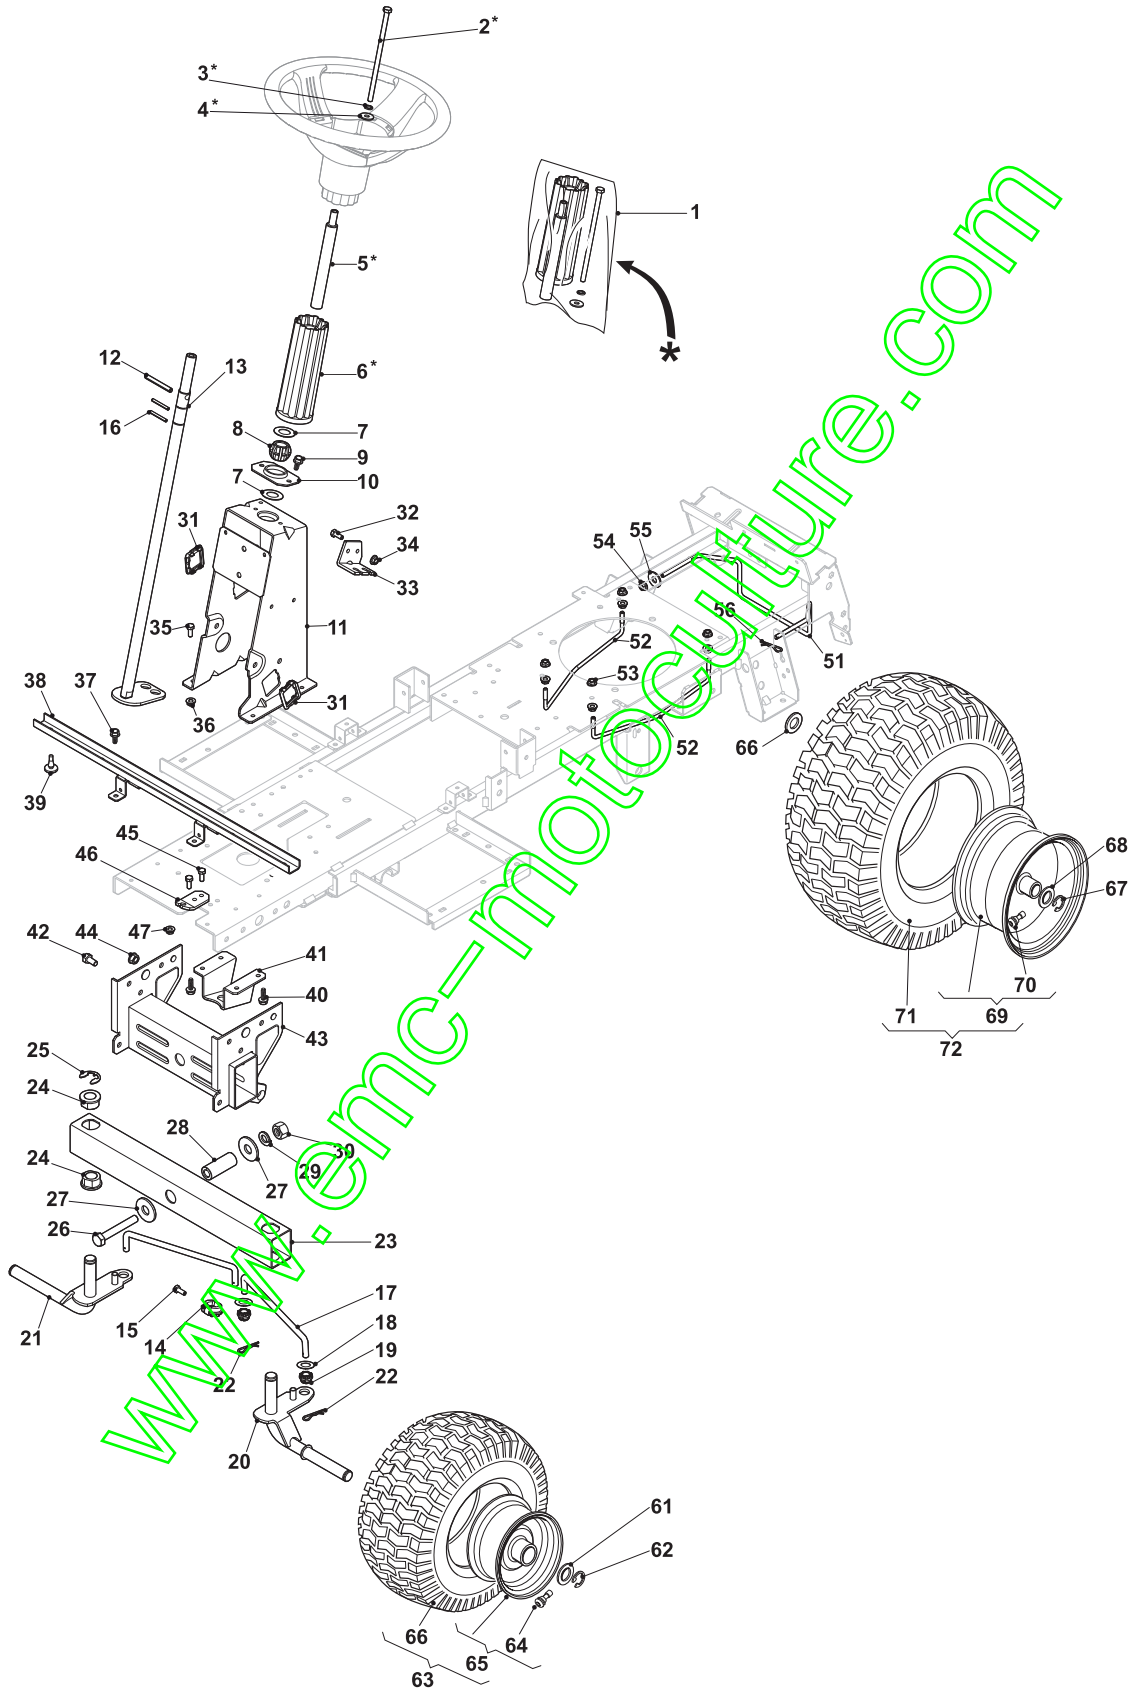

Utgåva Issue 3 - 2015		Steering			
Pos. Fig.	Antal Quantity	Art nr Part No	Benämning	Description	Anmärkning Notes
1	1	384180219/0	Skrusatz	Outfit, Screws	
2	1	127840055/0	Stag	Tie Rod	
3	1	112540260/0	Lasbricka	Grower	
4	1	112523070/0	Bricka	Washer	
5	1	127160060/0	Rattstang Distans	Extension column	
6	1	325785419/0	Rattfäste	Steering Wheel Support	
7	2	125670023/0	Bricka	Washer	
8	1	122746617/0	Länk	Joint	
9	2	112735121/0	Skruv	Screw	
10	1	327787091/0	Länk Skydd	Joint Support	
11	1	384773575/0	Fäste	Front Bracket Support	
12	1	112620300/0	Fjäder	Spring	
13	1	384520051/0	Rattstang	Steering Column	
14	1	327045074/0	Bricka	Bush	
15	2	125943004/0	Skruv	Screw	
16	2	112620210/0	Spännstift	Elastic Pin	
17	2	127034091/0	Stang	Rod	
18	4	112521350/0	Bricka	Washer	
19	4	327045072/0	Bussning	Bushing	
20	1	384230411/0	SHarnalssprintdel-Vä	Left Stub Axle	
21	1	384230409/0	SHarnalssprintdel-Hö	Right Stub Axle	
22	4	124487995/0	Harnalssprint	Cotter Pin	
23	1	327869061/0	Rör	Tube	
24	4	127047019/0	Bussning	Bushing	
25	2	112000970/0	Lasring	Ring (Benzing)	
26	1	112794950/0	Skruv	Screw	
27	2	112523080/0	Bricka	Washer	
28	1	127160062/0	Distans	Spacer	
29	1	112585100/0	Bricka	Washer	
30	1	112295200/0	Mutter	Nut	
31	2	327580500/0	Platta	Plate	
32	2	112791200/1	Skruv	Screw	
33	1	327772199/0	Fäste	Front Bracket	
34	2	112292102/0	Mutter	Nut	
35	4	112791200/1	Skruv	Screw	
36	4	112292102/0	Mutter	Nut	
37	4	112735122/0	Skruv	Screw	
38	1	384783061/0	Fäste, fotstöd kpl	Footboard Support	
39	1	127275000/0	Gummiplugg	Grommet	
40	4	112735122/0	Skruv	Screw	
41	1	327772165/1	Fäste	Bracket	
42	4	112792611/0	Skruv	Screw	
43	1	384783059/0	Fäste kpl	Forecarriage Support	
44	4	112293201/0	Mutter	Nut	
45	2	112791200/1	Skruv	Screw	
46	1	327772209/0	Fäste	Bracket	
47	2	112292102/0	Mutter	Nut	
51	1	127294009/0	Remstyrning	Belt Guide	
52	2	127294010/1	Remstyrning	Belt Guide