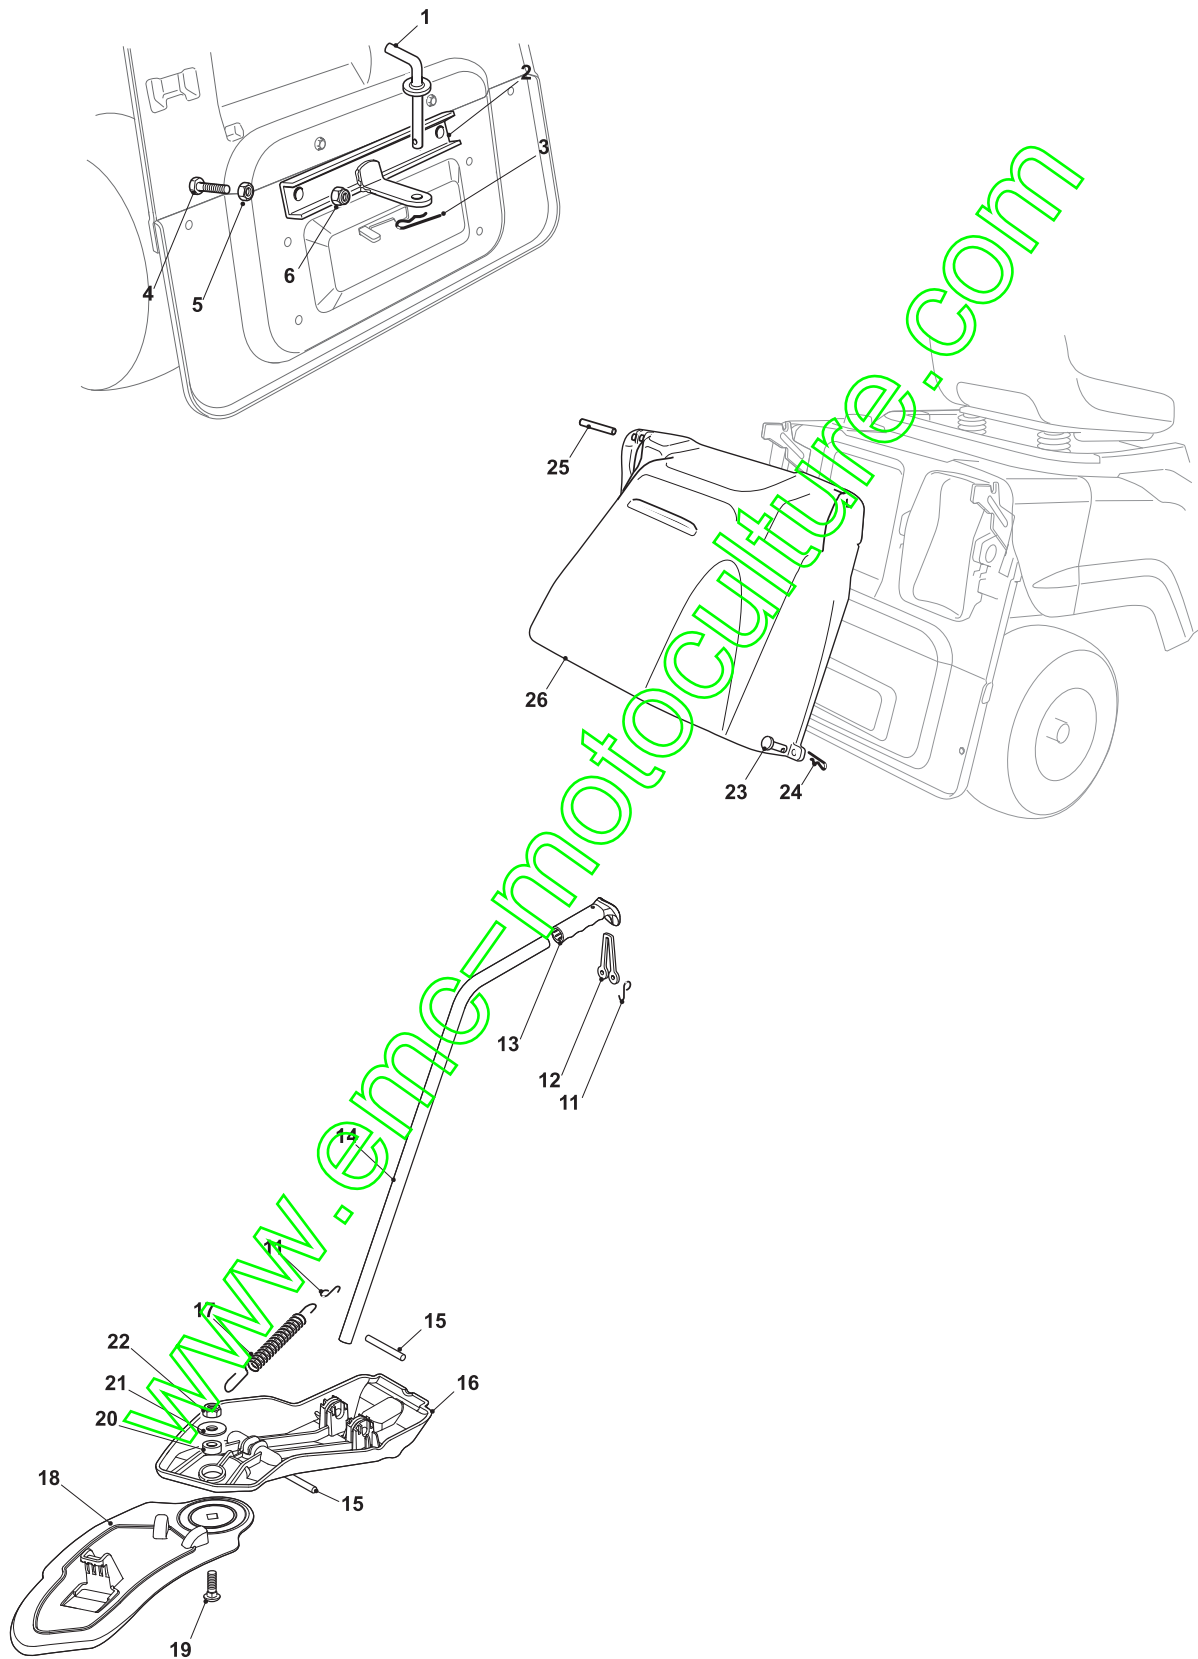

Utgåva Issue 3 - 2015		Tillbehör pa begäran			Optionals On Request	
Pos. Fig.	Antal Quantity	Art nr Part No	Benämning	Description	Anmärkning Notes	
1	1	125510021/1	Stift	Hitch Pin		
2	1	382033109/0	Dragkrok	Rod		
3	1	124487999/0	Clip	Spring Pin		
4	2	112794300/0	Skruv	Screw		
5	2	112295200/0	Mutter	Nut		
6	2	112156602/0	Mutter	Nut		
11	3	125253004/0	Krok	Mulch.Kit Fixing Hook		
12	1	125840011/1	Spännstang	Tie Rod		
13	1	325280000/1	Handtag	Handgrip		
14	1	327394003/2	Handtagsrör	Handle		
15	2	127510116/0	Stift	Pin		
16	1	327140058/0	Deflektor- bak	Defletore Post.		
17	1	125430218/1	Fjäder	Spring		
18	1	327140057/0	Deflektor- fram	Defletore Anter.		
19	1	112818700/0	Skruv	Screw		
20	1	127047013/0	Bussning	Bushing		
21	1	322672152/0	Bricka	Antifriction Washer		
22	1	112155000/0	Mutter	Nut		
23	2	125510022/1	Pinnbult	Pin		
24	2	124487998/0	Fjäder Clip	Cotter Pin		
25	2	127510127/0	Stift	Pin		
26	1	327600181/0	Lucka - svart	Stone Guard, Black