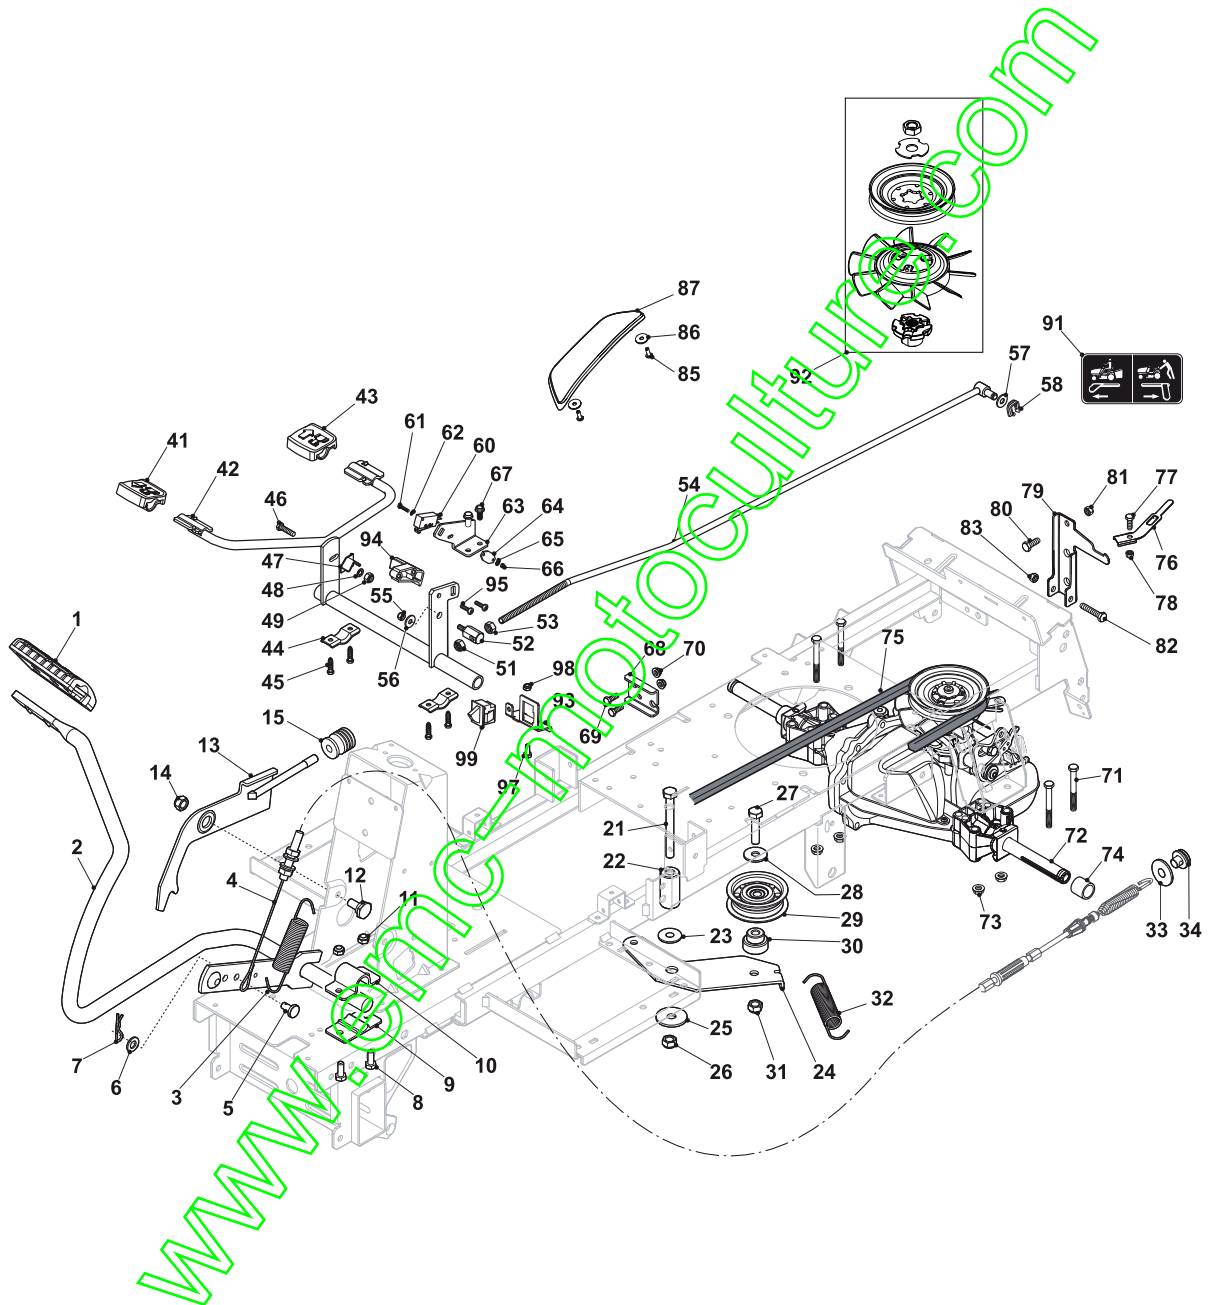

Utgåva Issue 3 - 2015		Transmission		Transmission	
Pos. Fig.	Antal Quantity	Art nr Part No	Benämning	Description	Anmärkning Notes
63	1	327543053/1	Plat	Backup Plate	
64	1	327546019/0	Plat	Neutral Switch Fixing Plate	
65	2	112540020/0	Bricka	Washer	
66	2	112290791/0	Mutter	Nut	
67	2	112735122/0	Skruv	Screw	
68	1	327772223/0	Fäste	Bracket	
69	2	112791200/1	Skruv	Screw	
70	2	112292102/0	Mutter	Nut	
71	4	112691600/0	Skruv	Screw	
72	1	118400980/0	Hydro Transmission	Transmission Unit	
73	4	112154210/0	Mutter	Nut	
74	2	127160063/0	Distans	Spacer	
75	1	135061429/0	Drivrem	Belt	
76	1	327315137/0	Spak	Lever	
77	1	112791011/0	Skruv	Screw	
78	1	112154510/0	Mutter	Nut	
79	1	327772187/0	Fäste	Rear Bracket Support	
80	1	112792611/0	Skruv	Screw	
81	1	112155000/0	Mutter	Nut	
82	1	112691400/0	Skruv	Screw	
83	1	112155000/0	Mutter	Nut	
85	2	112735110/0	Skruv	Screw	
86	2	112523030/0	Bricka	Washer	
87	1	327110507/0	Lucka Gra	Cover	
91	1	114361451/0	Dekal	Label	
92	1	118802722/0	Kit Fläkt-Remskiva	Fan Kit	
93	1	327787107/0	Fäste	Support	
94	1	327063026/0	Kam	Cam	
95	2	112735404/0	Skruv	Screw	
97	1	112791400/0	Skruv	Screw	
98	1	112292102/0	Mutter	Nut	
99	1	119410614/0	Mikrobrytare	Microswitch