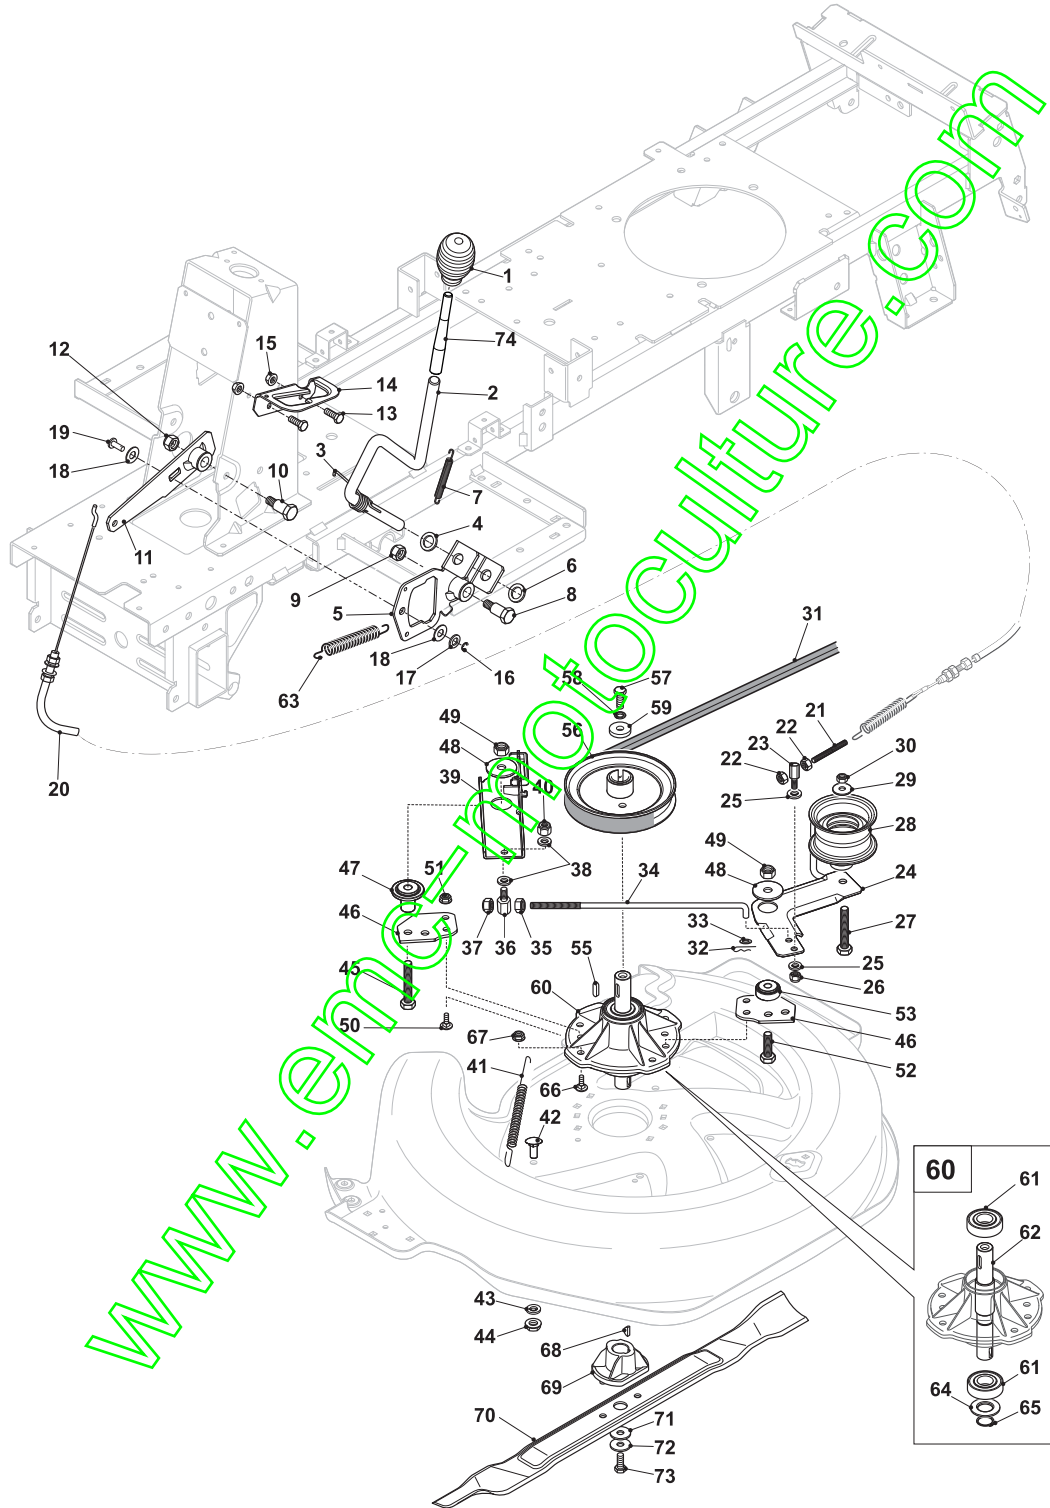

Utgåva Issue 3 - 2015		Knivfäste		Blades Engagement	
Pos. Fig.	Antal Quantity	Art nr Part No	Benämning	Description	Anmärkning Notes
1	1	125394510/0	Knopp	Knob	
2	1	327315149/0	Spak	Lever	
3	1	127430595/0	Fjäder	Spring	
4	1	112521370/0	Bricka	Washer	
5	1	384317099/0	Spak	Lever	
6	1	122020050/0	Lasbricka	Ring	
7	1	125430208/1	Fjäder	Spring	
8	1	127510122/0	Fäste	Bracket	
9	1	112154210/0	Mutter	Nut	
10	1	127510122/0	Fäste	Bracket	
11	1	384773577/0	Fäste	Bracket	
12	1	112154210/0	Mutter	Nut	
13	2	112815200/0	Skruv	Screw	
14	1	327734065/0	Höjdsegment	Sector	
15	2	112292102/0	Mutter	Nut	
16	1	112000930/0	Lasring	Benzing Ring	
17	1	112521350/0	Bricka	Washer	
18	2	325670011/0	Bricka	Antifriction Washer	
19	1	125510085/1	Stift	Pin	
20	1	384004606/0	Wire	Blades Engagement Wire	
21	1	127840058/1	Spännstang	Tie Rod	
22	2	112293200/0	Mutter	Nut	
23	1	127510126/0	Stift	Pin	
24	1	384307001/0	Spake	Tightener Lever	
25	2	325670011/0	Bricka	Antifriction Washer	
26	1	112155000/0	Mutter	Nut	
27	1	112691600/0	Skruv	Screw	
28	1	127604008/0	Remskiva	Pulley	
29	1	112523060/0	Bricka	Washer	
30	1	112155000/0	Mutter	Nut	
31	1	135061428/0	Drivrem	Belt	
32	1	124487995/0	Harnalssprint	Cotter Pin	
33	1	325670011/0	Bricka	Antifriction Washer	
34	1	127034085/0	Stang kpl	Connecting Rod	
35	1	112293200/0	Mutter	Nut	
36	1	127510126/0	Stift	Pin	
37	1	112155000/0	Mutter	Nut	
38	2	325670011/0	Bricka	Antifriction Washer	
39	1	384220505/0	Knivbroms	Blade Brake	
40	1	112155000/0	Mutter	Nut	
41	1	127430592/0	Fjäder	Brake Spring	
42	1	112818690/0	Skruv	Screw	
43	1	112521350/0	Bricka	Washer	
44	1	112293201/0	Mutter	Nut	
45	1	112692395/1	Skruv	Screw	
46	2	327772191/0	Fäste	Bracket	
47	1	127047021/0	Bussning	Bushing	
48	2	112523090/0	Bricka	Washer	
49	2	112155020/0	Mutter	Nut