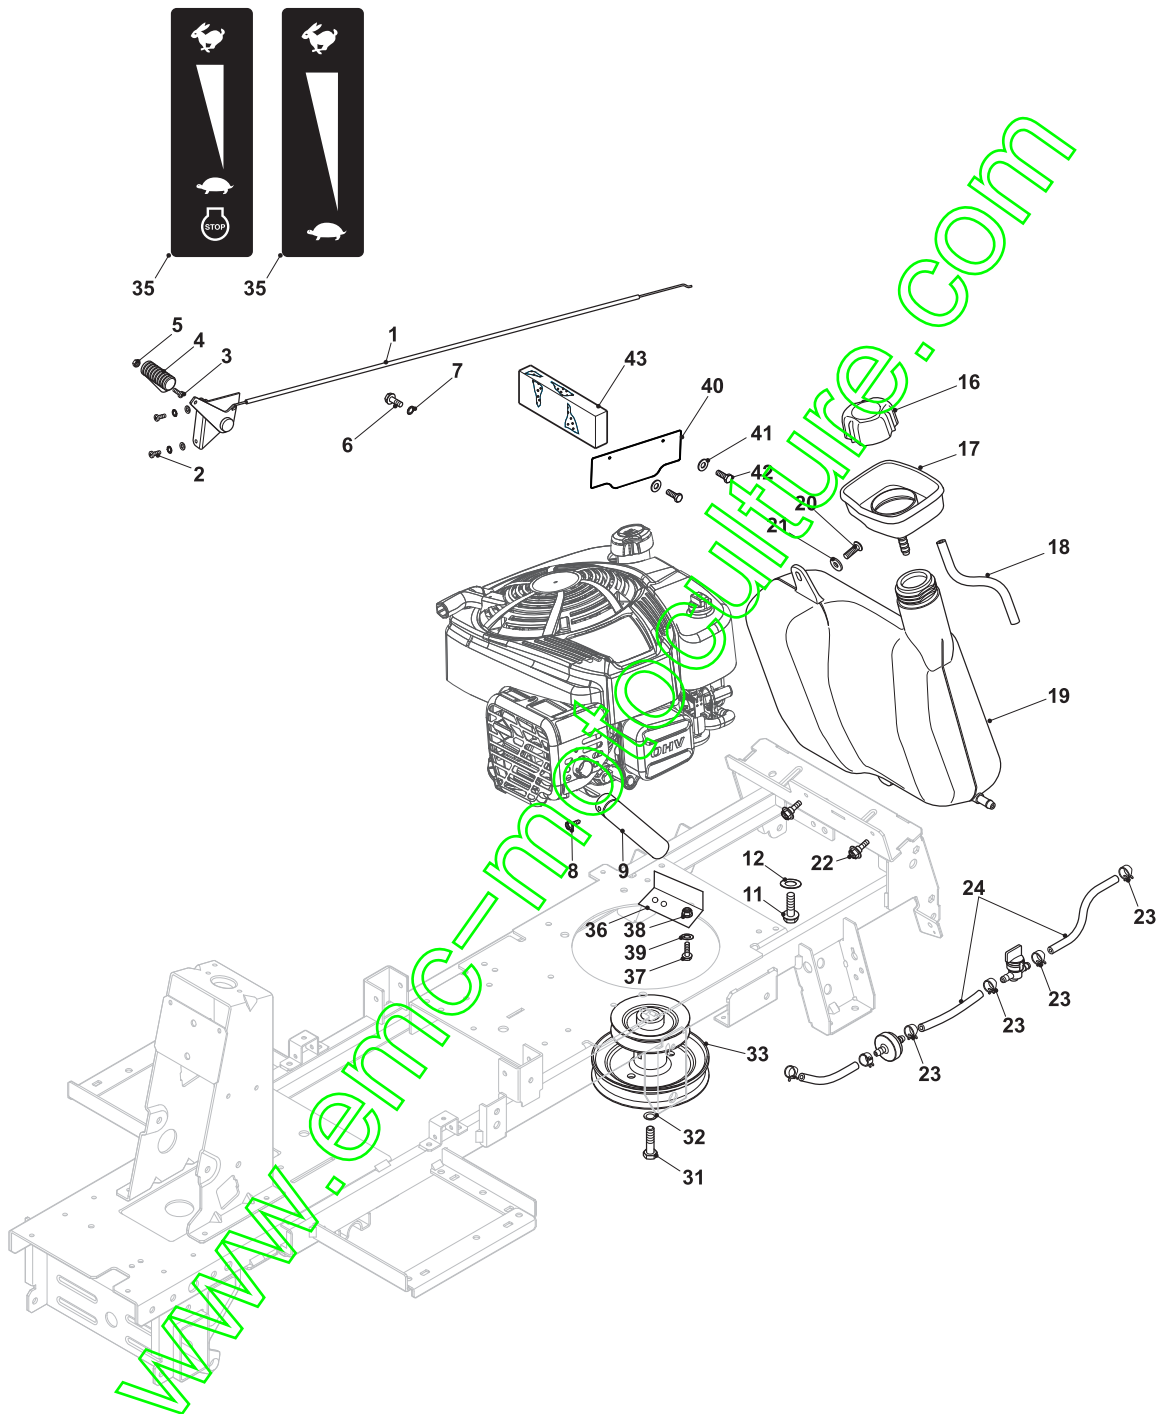

Utgåva Issue 3 - 2015		Motor - B&S	Engine - B&S		
Pos. Fig.	Antal Quantity	Art nr Part No	Benämning	Description	Anmärkning Notes
1	1	184000256/0	Gasreglage	Throttle Cable	
2	2	125943012/0	Skruv	Screw	
3	1	112726388/0	Skruv	Screw	
4	1	125394501/0	Knopp	Knob	
5	1	112290800/0	Mutter	Nut	
6	1	112735599/0	Skruv	Screw	
7	1	112540040/0	Bricka	Washer	
8	1	112735110/0	Skruv	Screw	
9	1	118738252/0	Avgasrör	Exhaust Tube	
11	3	112735108/1	Skruv	Screw	
12	3	112540070/0	Bricka	Washer	
16	1	127790000/1	Tanklock	Fuel Cap	
17	1	327600180/0	Bränsletankskydd	Tank Protection	
18	1	327869054/1	Fuel Discharge Rör	Fuel Discharge Pipe	
19	1	327733008/0	Bränsletank	Fuel Tank	
20	1	112727801/0	Skruv	Screw	
21	1	112523040/0	Bricka	Washer	
22	2	125943010/0	Skruv	Screw	
23	4	118375051/1	Slangklämma	Fair Led	
24	1	325869035/1	Bränsleslang	Connecting Tube	
31	1	112735694/0	Skruv	Screw	
31	1	112736850/0	Skruv	Screw	
32	1	112543000/0	Bricka	Washer	
33	1	384601500/0	Remskiva	Pulley	
35	1	114366873/0	Dekal	Label	
35	1	114366874/0	Dekal	Label	
37	1	112791200/1	Skruv	Screw	
39	1	122675110/0	Bricka	Washer	
40	1	327730001/0	Plastic Intake Separator	Plastic Intake Separator	
41	2	112521460/0	Bricka	Washer	
42	2	112731580/0	Skruv	Screw	
43	1	127730000/0	Sponge Intake Separator	Sponge Intake Separator