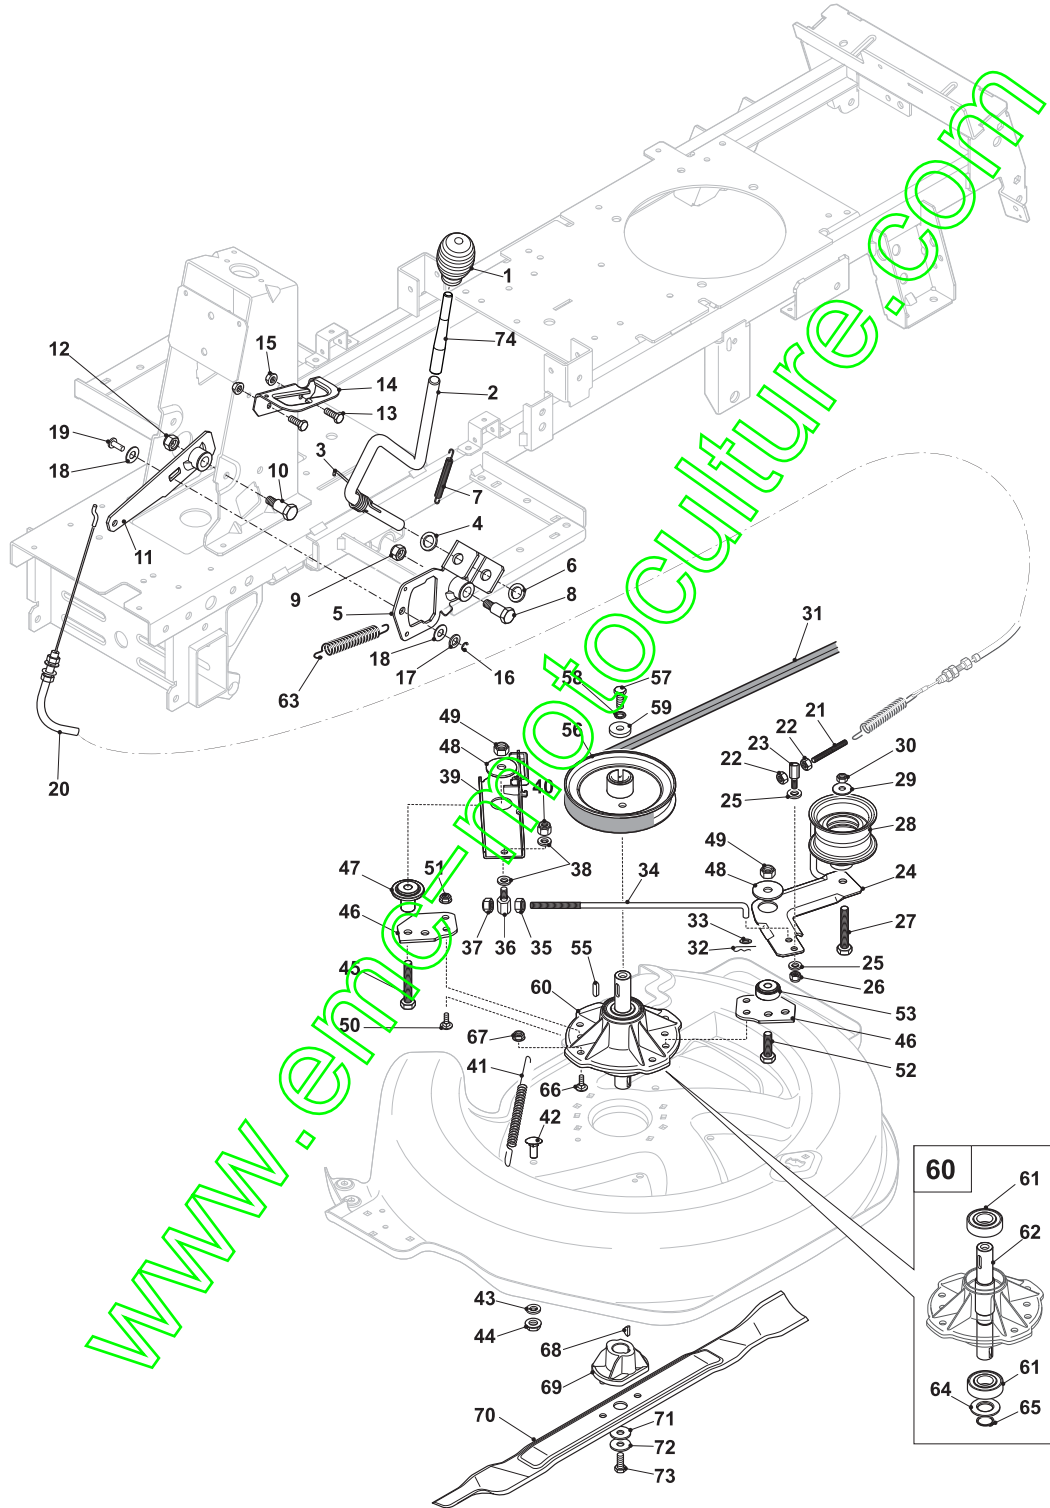

Utgåva Issue 3 - 2015		Knivfäste		Blades Engagement	
Pos. Fig.	Antal Quantity	Art nr Part No	Benämning	Description	Anmärkning Notes
50	4	112818700/0	Skruv	Screw	
51	4	112154210/0	Mutter	Nut	
52	1	112794400/0	Skruv	Screw	
53	1	127047017/0	Bussning	Bushing	
55	1	112139480/0	Kil	Feather	
56	1	127604014/0	Remskiva	Pulley	
57	1	112793102/0	Skruv	Screw	
58	1	112583500/0	Lasbricka	Grower	
59	1	125670007/0	Bricka	Washer	
60	1	384207251/0	Knivaxelfäste	Blade Shaft Support	
61	2	119216040/0	Kullager	Bearing	
62	1	127023003/0	Knivaxel	Shaft	
63	1	125430259/0	Fjäder	Spring	
64	1	325160501/0	Dammskydd	Dust Cover Disc	
65	1	112609260/0	Sparring	Seeger	
66	4	112818700/0	Skruv	Screw	
67	4	112154210/0	Mutter	Nut	
68	1	112139100/0	Kil	Key	
69	1	125463200/0	Knivfäste	Blade Hub	
70	1	184109505/0	Kniv	Blade Winged	
71	1	112508125/0	Bricka	Elastic Washer	
72	1	112523080/0	Bricka	Washer	
73	1	112735694/0	Skruv	Screw	
74	1	327315151/0	Spak	Lever	
74	1	327315151/1	Spak	Lever