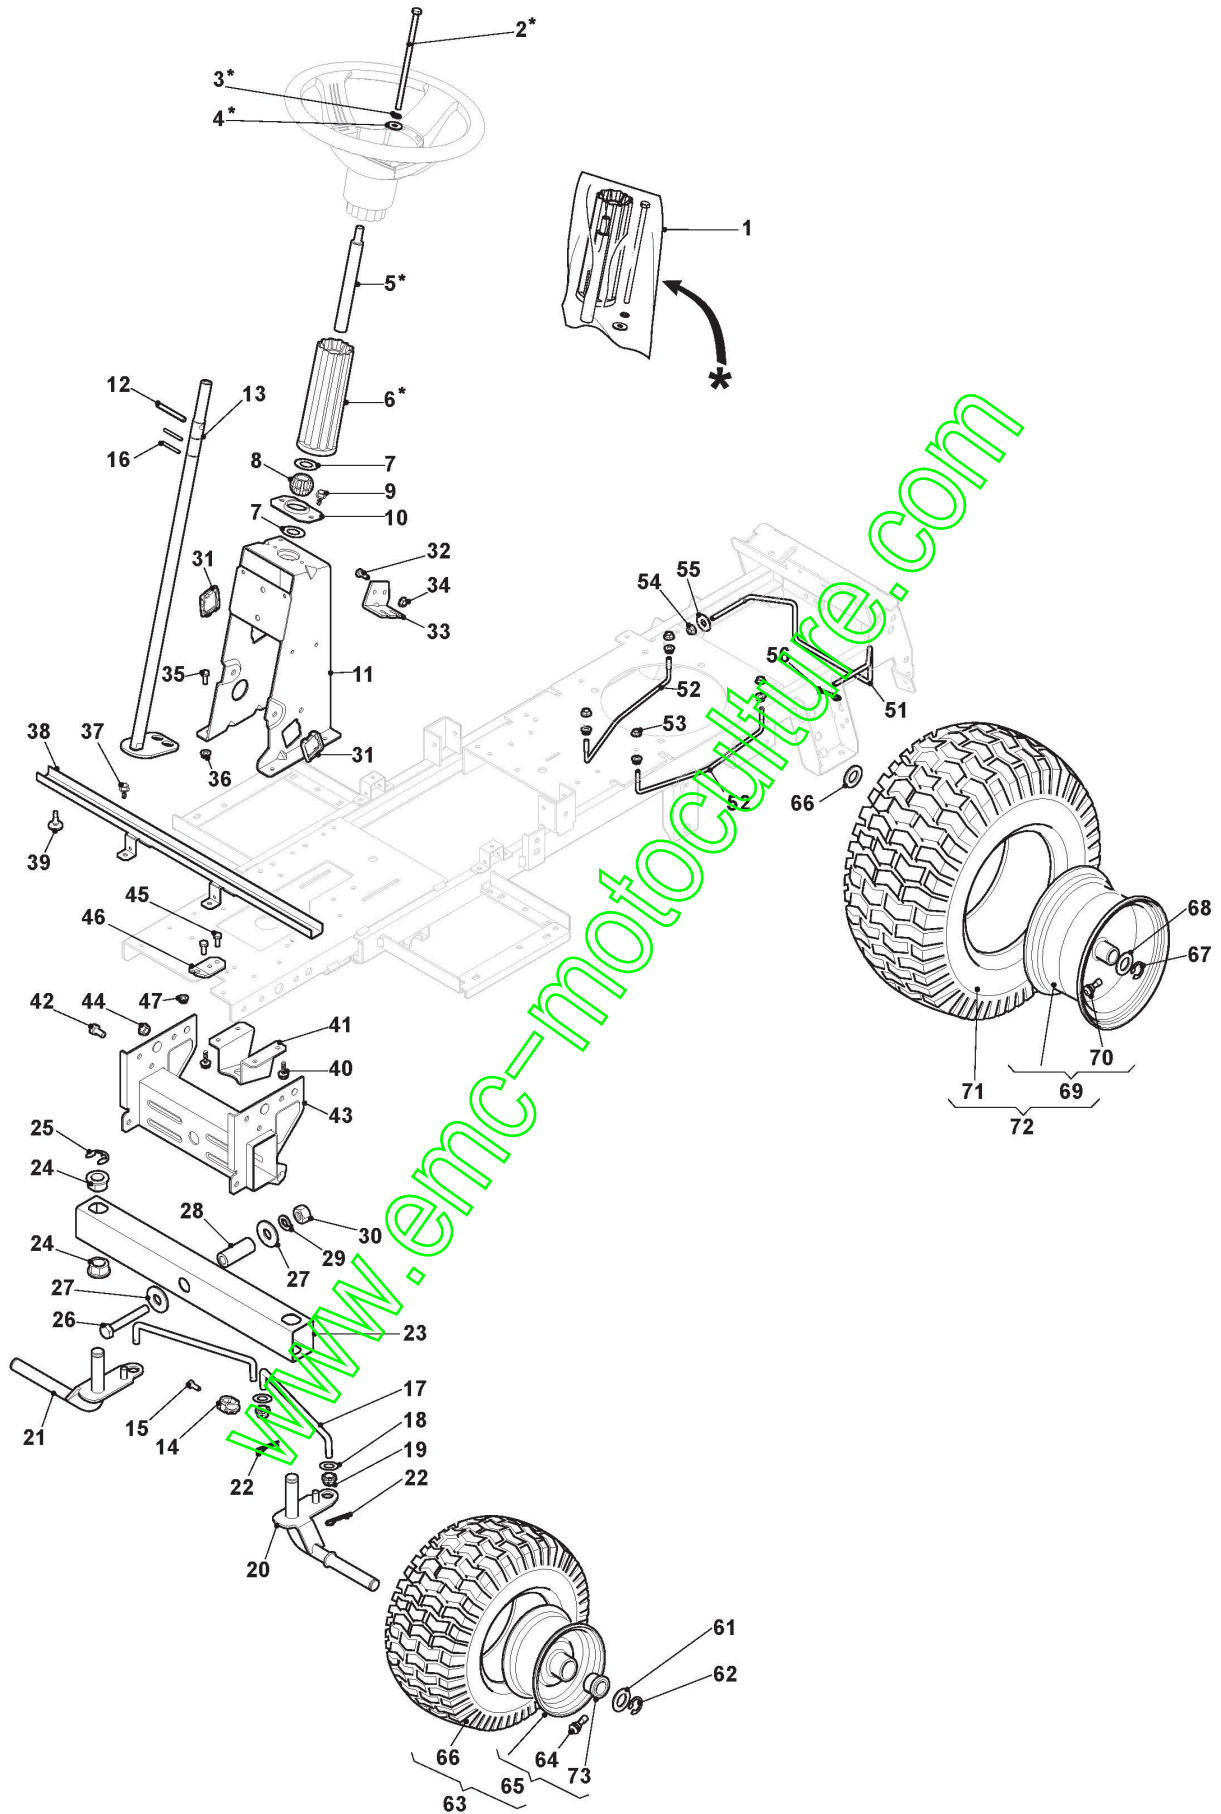

Barre De Direction

Réf. N°	Q.té :	Code article	Description	Articles	De	Jusqu'à
1	1	384180219/0	Dotation Visserie			
2	1	127840055/0	Tige			
3	1	112540260/0	Rondelle			
4	1	112523070/0	Rondelle			
5	1	127160060/0	colonne d'extension			
6	1	325785419/0	Support Volant			
7	2	125670023/0	Rondelle			
8	1	122746617/0	Joint			
9	2	112735121/0	Vis			
10	1	327787091/0	Support Joint			
11	1	384773575/0	Support avant			
12	1	112620300/0	Ressort			
13	1	384520051/0	Tube De Direction			
14	1	327045073/0	Douille			To
14	1	327045074/0	Douille		From 01-Septem ber-2013	
15	2	125943004/0	Vis			
16	2	112620210/0	Goupille Élastique			
17	2	127034091/0	Tige			
18	4	112521350/0	Rondelle			
19	4	327045072/0	Douille			
20	1	384230411/0	Fuseau Gauche	for wheels 11"-13"/13"-15"		
21	1	384230409/0	Fuseau Droit	for wheels 11"-13"/13"-15"		
22	4	124487995/0	Goupille			
23	1	327869061/0	Tube			
24	4	127047019/0	Douille			
25	2	112000970/0	Anneau (Benzing)			
26	1	112794950/0	Vis			
27	2	112523080/0	Rondelle			
28	1	127160062/0	Entretoise			
29	1	112585100/0	Rondelle			
30	1	112295200/0	Ecrou			
31	2	327580500/0	Plaque			
32	2	112791200/1	Vis			
33	1	327772199/0	étrier avant			
34	2	112292102/0	Ecrou			
35	4	112791200/1	Vis			
36	4	112292102/0	Ecrou			
37	4	112735122/0	Vis			To
37	4	112735122/1	Vis		From 01-Septem ber-2014	
38	1	384783061/0	Support Marchepied			
39	1	127275000/0	Caoutchouc			
40	4	112735122/0	Vis			To
40	4	112735122/1	Vis		From 01-Septem ber-2014	
41	1	327772165/0	Etrier			To
41	1	327772165/1	Etrier		From 01-Septem ber-2013	
42	4	112792611/0	Vis			
43	1	384783059/0	Support Avantrain			
44	4	112293201/0	Ecrou