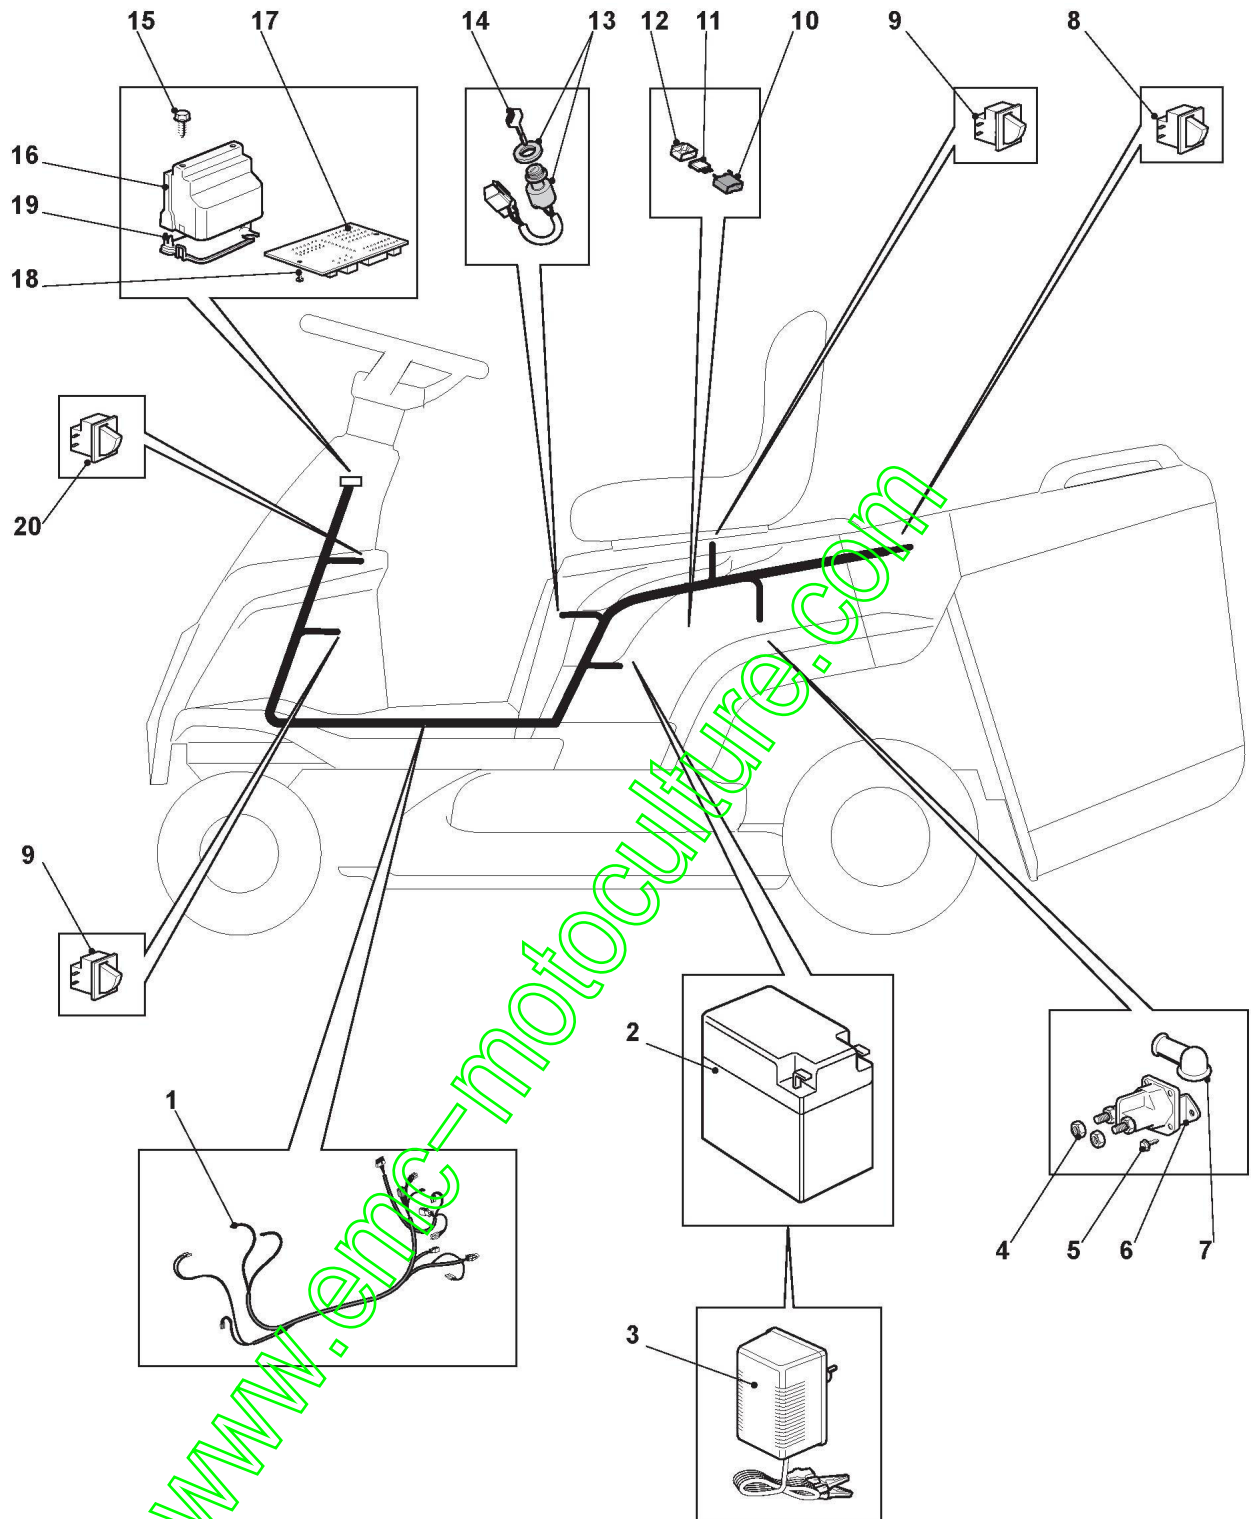

Parties Electriques

Réf. N°	Q.té :	Code article	Description	Articles	De	Jusqu'à
1	1	184040132/0	Ens. Cablages			To
1	1	184040132/1	Ens. Cablages		From	31-August-2013
1	1	184040139/0	Ens. Cablages - ISO		From	To
1	1	184040142/0	Ens. Cablages - ISO		01-September-2014	31-December-2019
2	1	118120010/0	Batterie		From	
2	1	118120012/0	Batterie		01-September-2015	To
3	1	182180090/0	Chargeur De Batteries 12V 1A - CE Plugg	CE plug - 12V 1A		
4	2	112360352/0	Ecrou			
5	2	112735110/0	Vis			
6	1	118736110/0	Relais D'Allumage			To
6	1	118736113/0	Relais D'Allumage			
7	2	118564861/1	Capuchon			To
7	2	118564861/2	Capuchon		From	
8	1	119410618/0	Microinterrupteur		01-September-2017	To
8	1	119410622/1	Microinterrupteur		From	
9	2	119410606/0	Microinterrupteur		01-January-2020	To
9	2	119410613/0	Microinterrupteur			To
9	2	119410622/1	Microinterrupteur		From	31-August-2013
10	1	133500007/0	Tableau De Fusible			
11	1	133340040/0	Fusible 10 A			
12	1	133215000/0	Couvercle			
13	1	118450075/1	Interrupteur Demarrage			
14	1	118210023/0	Clef A Demarrage			
15	2	112728523/0	Vis			To
15	2	112728711/0	Vis		From	
16	1	127600119/0	Electronis Card Upper Protecti		01-September-2013	
17	1	127722354/0	Carte Electronique			To
17	1	127722354/1	Carte Electronique		From	31-August-2013
17	1	127722359/0	Carte Electronique		From	To
17	1	127722359/1	Carte Electronique		01-September-2014	31-August-2015
18	2	112729601/1	Vis			
19	1	127600118/0	Electronic Card Lower Protecti			
20	1	119410614/0	Microinterrupteur			

www.emc-motoculture.com