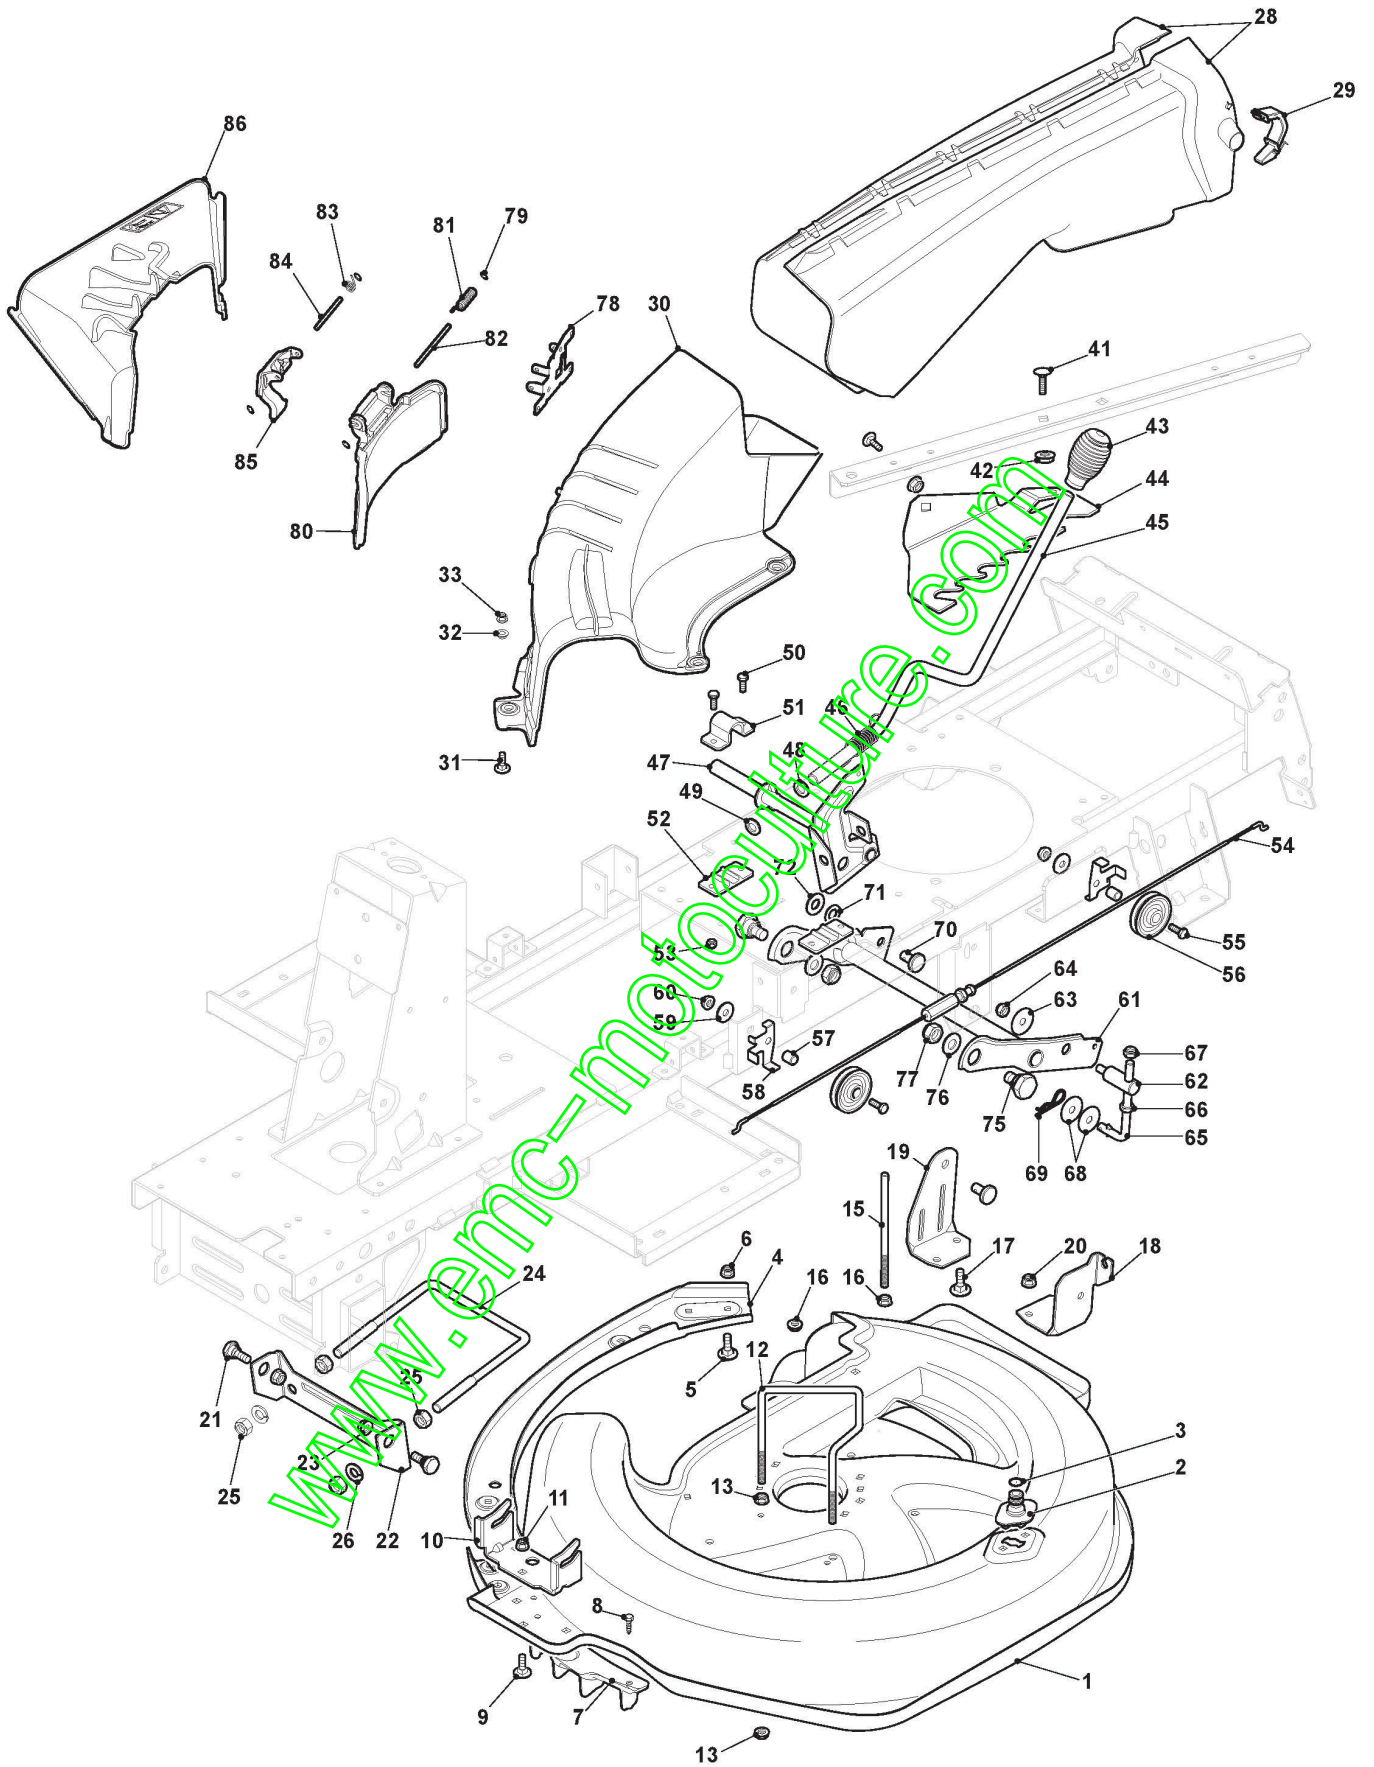

Plateau De Coupe

Réf. N°	Q.té :	Code article	Description	Articles	De	Jusqu'à
1	1	384564114/0	Plateau De Coupe Noir			
2	1	325033086/0	Raccord Tuyau D'Eau			
3	1	119035000/0	Joint Or			
4	1	384650107/0	Renforcement			
5	4	112815200/0	Vis			
6	4	112292102/0	Ecrou			
7	1	327488001/0	Peigne Avant			
8	3	112735402/0	Vis			
9	3	112818690/0	Vis			
9	3	9897-0820-16	Vis		From	To 31-August-2017
10	1	327772175/0	étrier avant			
11	3	112154210/0	Ecrou			
12	1	127294008/0	Guide De Courroie Poulie			
13	4	112292102/0	Ecrou			
15	1	127580077/0	Guide Curroire			
16	2	112293201/0	Ecrou			
17	4	112818690/0	Vis			
17	4	9897-0820-16	Vis		From	To 31-August-2017
18	1	327772179/0	Etrier Gauche			
19	1	327772177/0	Etrier Droit			
20	4	112154210/0	Ecrou			
21	2	127510121/0	Plaque			
22	1	327543043/0	Plaque			
23	2	112154210/0	Ecrou			
24	1	127840056/0	Tirant			
25	4	112293200/0	Ecrou			
26	2	112585100/0	Rondelle			
28	1	384108054/0	Convoyeur			
29	2	325774499/0	Etrier			
30	1	327107504/0	Convoyeur			
31	4	112815200/0	Vis			
32	4	325160039/0	Entretoise			
33	4	112292102/0	Ecrou			
41	2	112818690/0	Vis			
41	2	9897-0820-16	Vis		From	To 01-September-2017
42	2	112293200/0	Ecrou			
43	1	125394510/0	Poignée			
44	1	327734063/0	Secteur Reglage Hauteur			
45	1	327315135/0	Levier Soulevement Plateau Coupe			
46	1	127430595/0	Ressort			
47	1	384001035/1	Axe Point d'Appui			
48	1	112521370/0	Rondelle			
49	1	122020050/0	Anneau			
50	4	112791400/0	Vis			
51	2	325547231/0	Plaquette			
52	2	325785350/0	Support			
53	4	112154510/0	Ecrou			
54	1	384004605/0	Fil			To