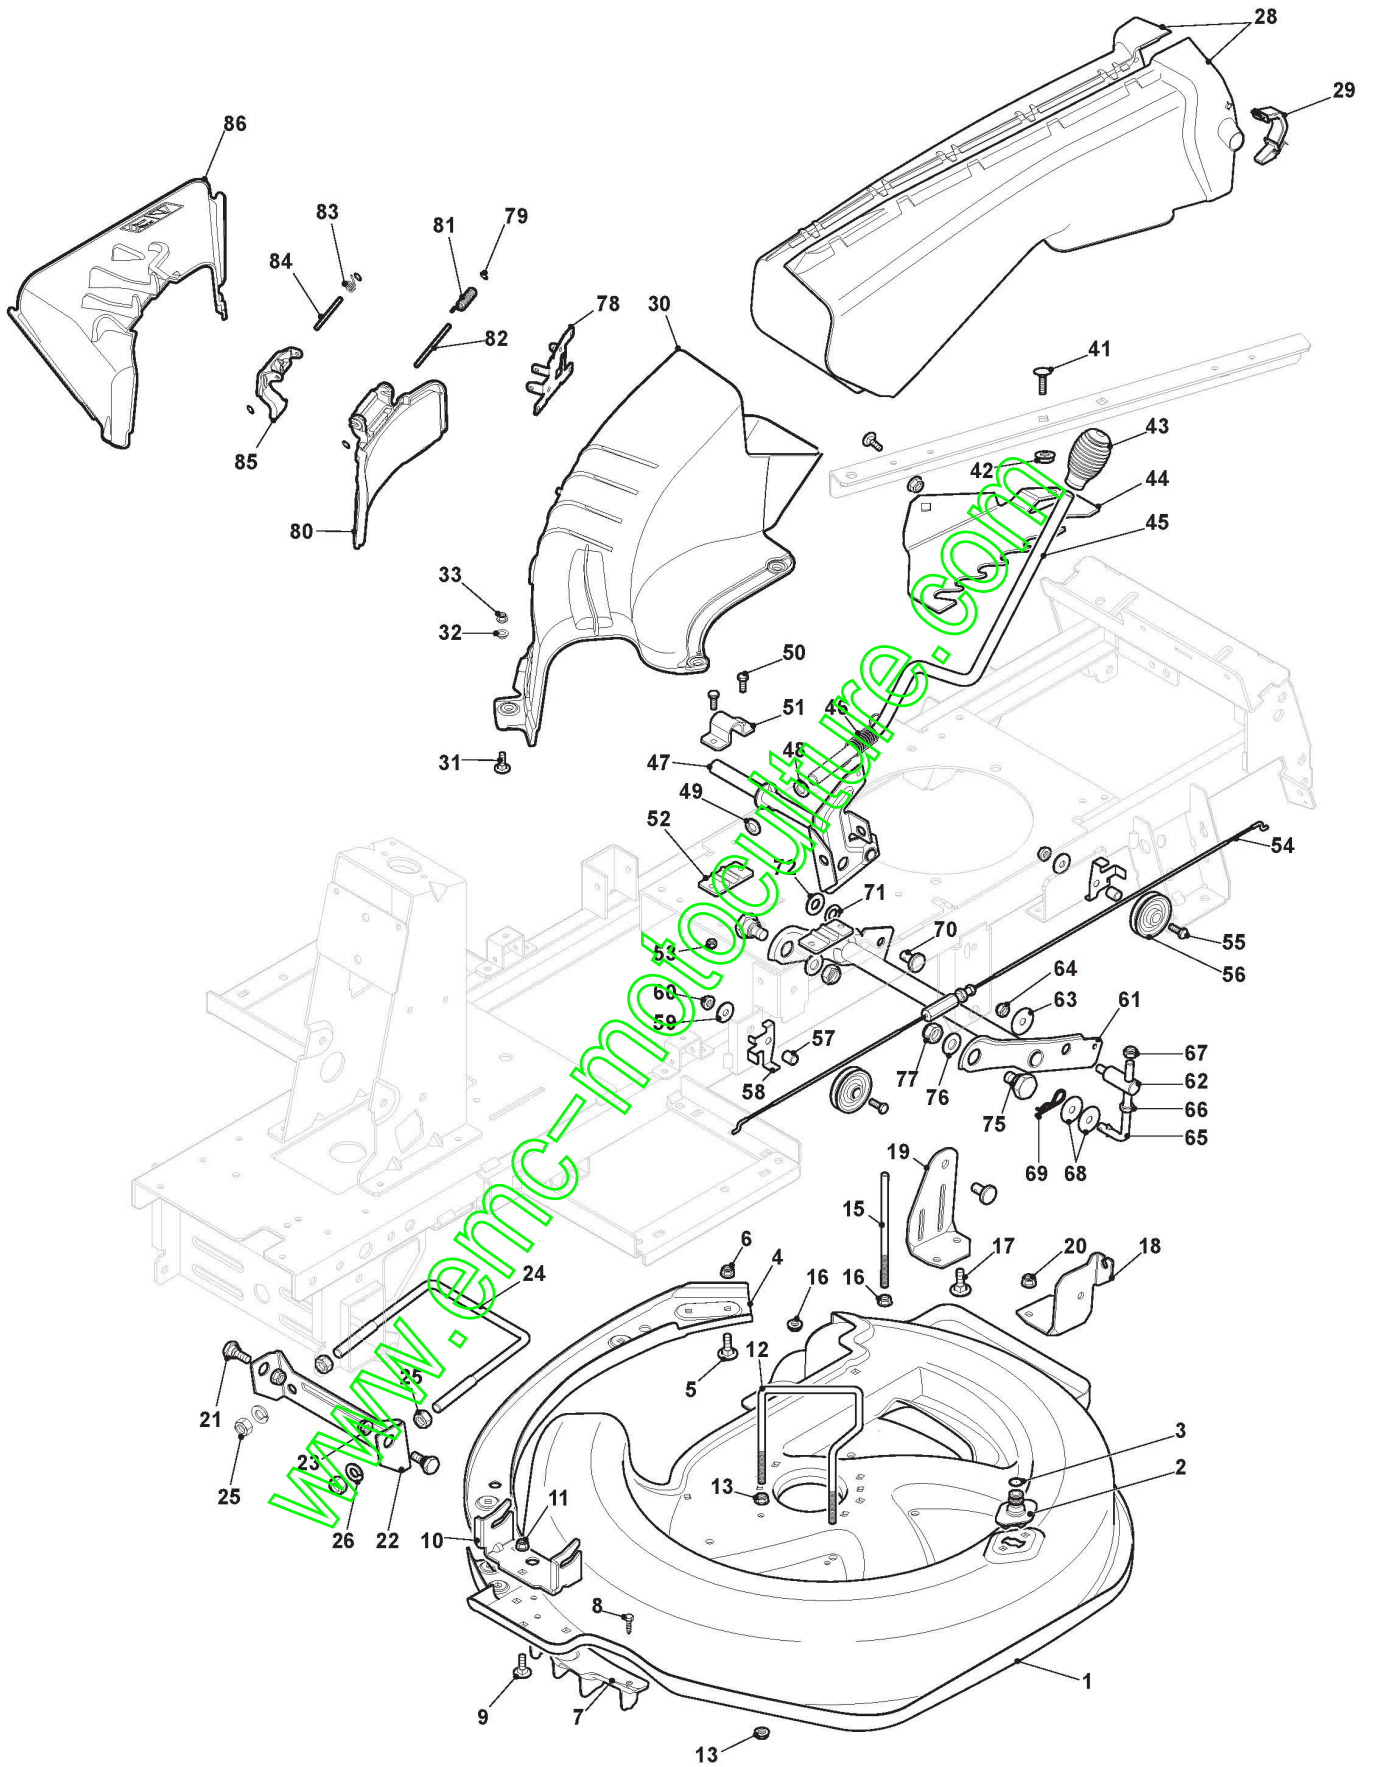

Plateau De Coupe

Réf. N°	Q.té :	Code article	Description	Articles	De	Jusqu'à
54	1	384004605/1	Fil		From 01-January- 2018	
55	2	112691100/0	Vis			
56	2	125601579/0	Poulie			
57	2	125040636/1	Douille			
58	2	327543037/0	Patin			
59	2	112523060/0	Rondelle			
60	2	112293201/0	Ecrou			
61	1	384001037/0	Axe			
62	1	127510125/0	Pivot			
63	1	322672152/0	Rondelle Antifriction			
64	2	112155000/0	Ecrou			
65	1	127840057/0	Tirant			
66	4	112295200/0	Ecrou			
67	2	112155000/0	Ecrou			
68	2	322672152/0	Rondelle Antifriction			
69	1	125110803/0	Goupille			
70	1	127510114/0	Pivot			
71	1	325670008/1	Rondelle			
72	1	112521360/0	Rondelle			
75	2	127510123/0	Pivot			
76	2	112521360/0	Rondelle			
77	2	112156602/0	Ecrou			
78	1	327772231/0	Support			
79	4	112604896/0	Fixateur A Couronne			
80	1	327486200/0	Protection Sortie			
81	1	122450456/0	Ressort			To S/N 1901320
81	1	122450456/1	Ressort		From S/N 1901320	
82	1	127510129/0	Pivot			
83	1	127430599/0	Ressort			
84	1	127510128/0	Pivot			
85	1	327745000/0	Safety Device			
86	1	327107506/0	Convoyeur			

www.emc-motoculture.com