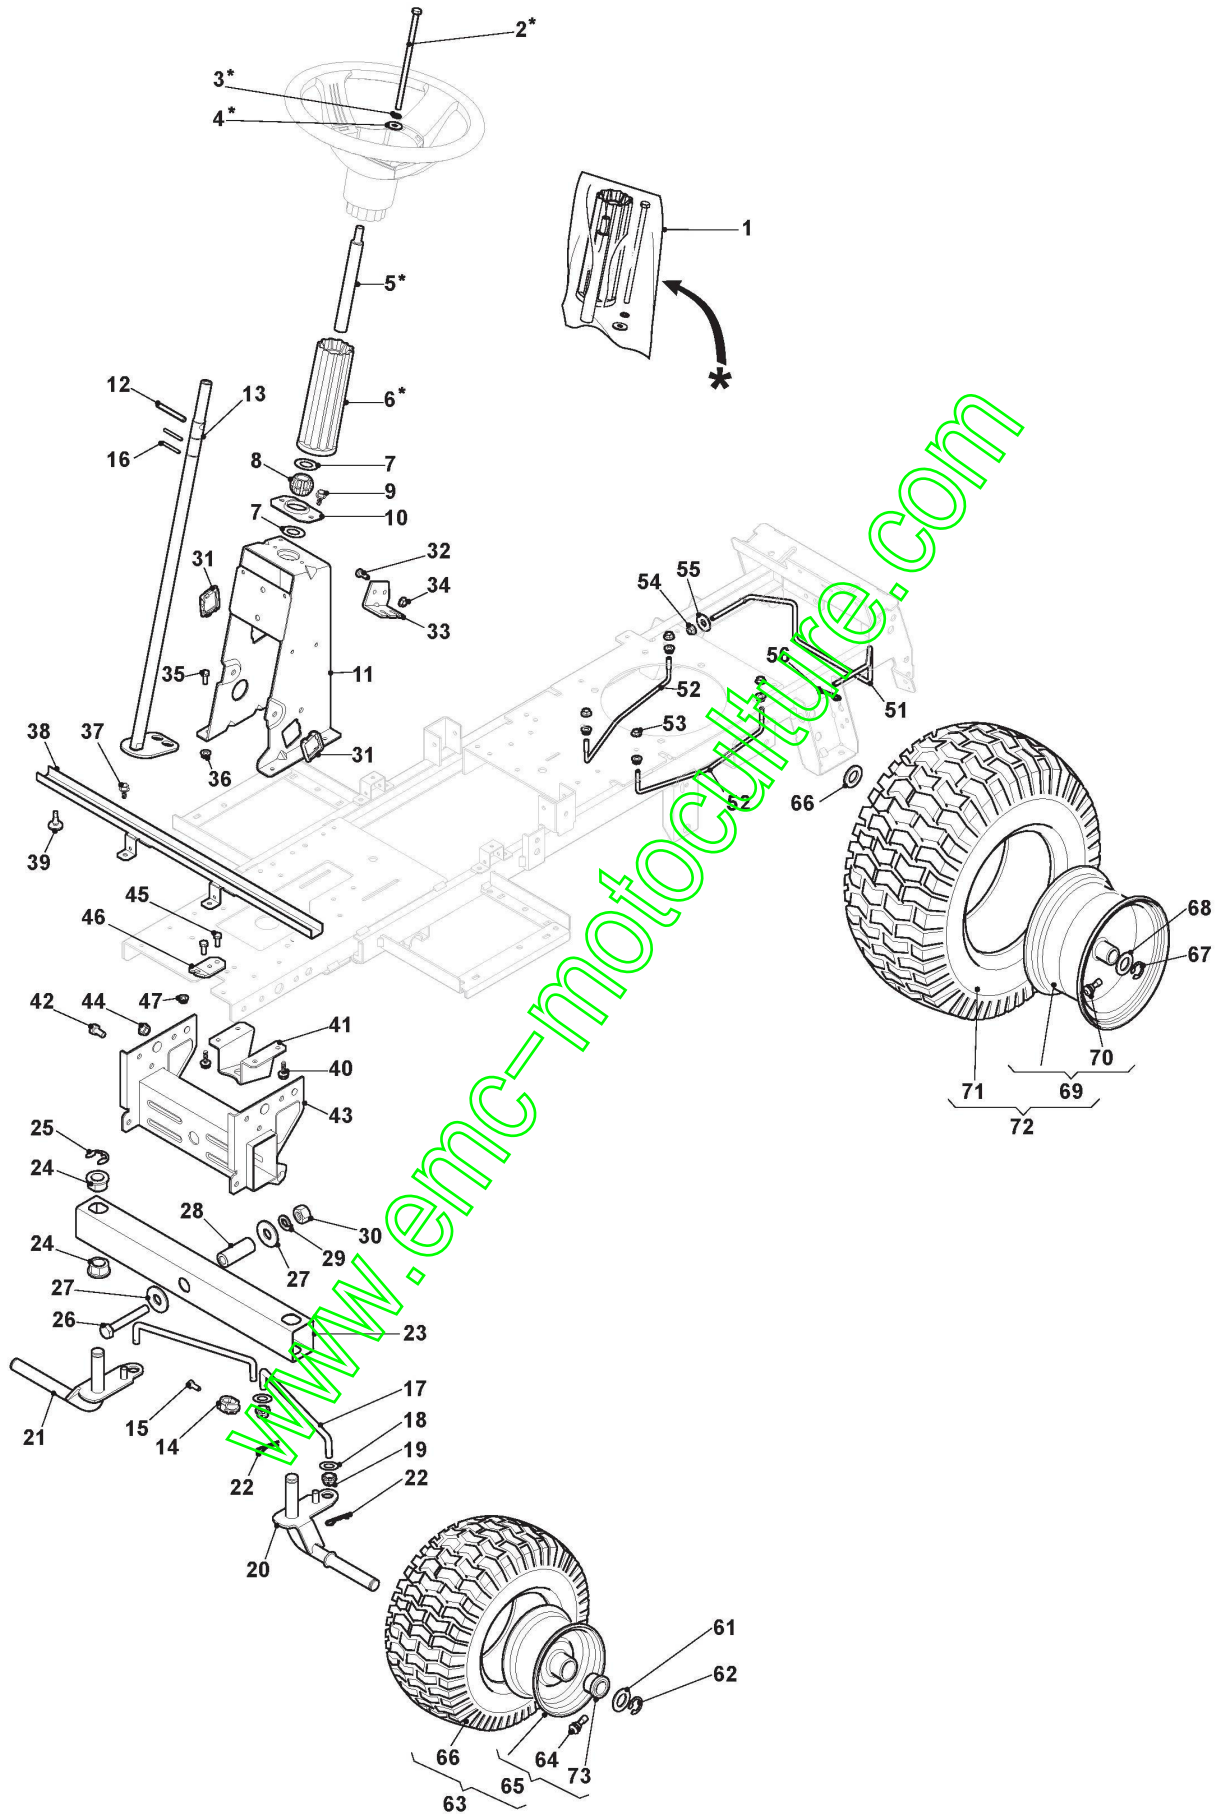

www.emc-motoculture.com

Barre De Direction

Réf. N°	Q.té :	Code article	Description	Articles	De	Jusqu'à
1	1	384180219/0	Dotation Visserie			
2	1	127840055/0	Tige			
3	1	112540260/0	Rondelle			
4	1	112523070/0	Rondelle			
5	1	127160060/0	colonne d'extension			
6	1	325785419/0	Support Volant			
7	2	125670023/0	Rondelle			
8	1	122746617/0	Joint			
9	2	112735121/0	Vis			
10	1	327787091/0	Support Joint			
11	1	384773575/0	Support avant			
12	1	112620300/0	Ressort			
13	1	384520051/0	Tube De Direction			
14	1	327045073/0	Douille			To
14	1	327045074/0	Douille		From 01-Septem ber-2013	
15	2	125943004/0	Vis			
16	2	112620210/0	Goupille Élastique			
17	2	127034091/0	Tige			
18	4	112521350/0	Rondelle			
19	4	327045072/0	Douille			
20	1	384230411/0	Fuseau Gauche	for wheels 11"-13"/13"-15"		
21	1	384230409/0	Fuseau Droit	for wheels 11"-13"/13"-15"		
22	4	124487995/0	Goupille			
23	1	327869061/0	Tube			
24	4	127047019/0	Douille			
25	2	112000970/0	Anneau (Benzing)			
26	1	112794950/0	Vis			
27	2	112523080/0	Rondelle			
28	1	127160062/0	Entretoise			
29	1	112585100/0	Rondelle			
30	1	112295200/0	Ecrou			
31	2	327580500/0	Plaque			
32	2	112791200/1	Vis			
33	1	327772199/0	étrier avant			
34	2	112292102/0	Ecrou			
35	4	112791200/1	Vis			
36	4	112292102/0	Ecrou			
37	4	112735122/0	Vis			To
37	4	112735122/1	Vis		From 01-Septem ber-2014	
38	1	384783061/0	Support Marchepied			
39	1	127275000/0	Caoutchouc			
40	4	112735122/0	Vis			To
40	4	112735122/1	Vis		From 01-Septem ber-2014	
41	1	327772165/0	Etrier			To
41	1	327772165/1	Etrier		From 01-Septem ber-2013	
42	4	112792611/0	Vis			
43	1	384783059/0	Support Avantrain			
44	4	112293201/0	Ecrou			