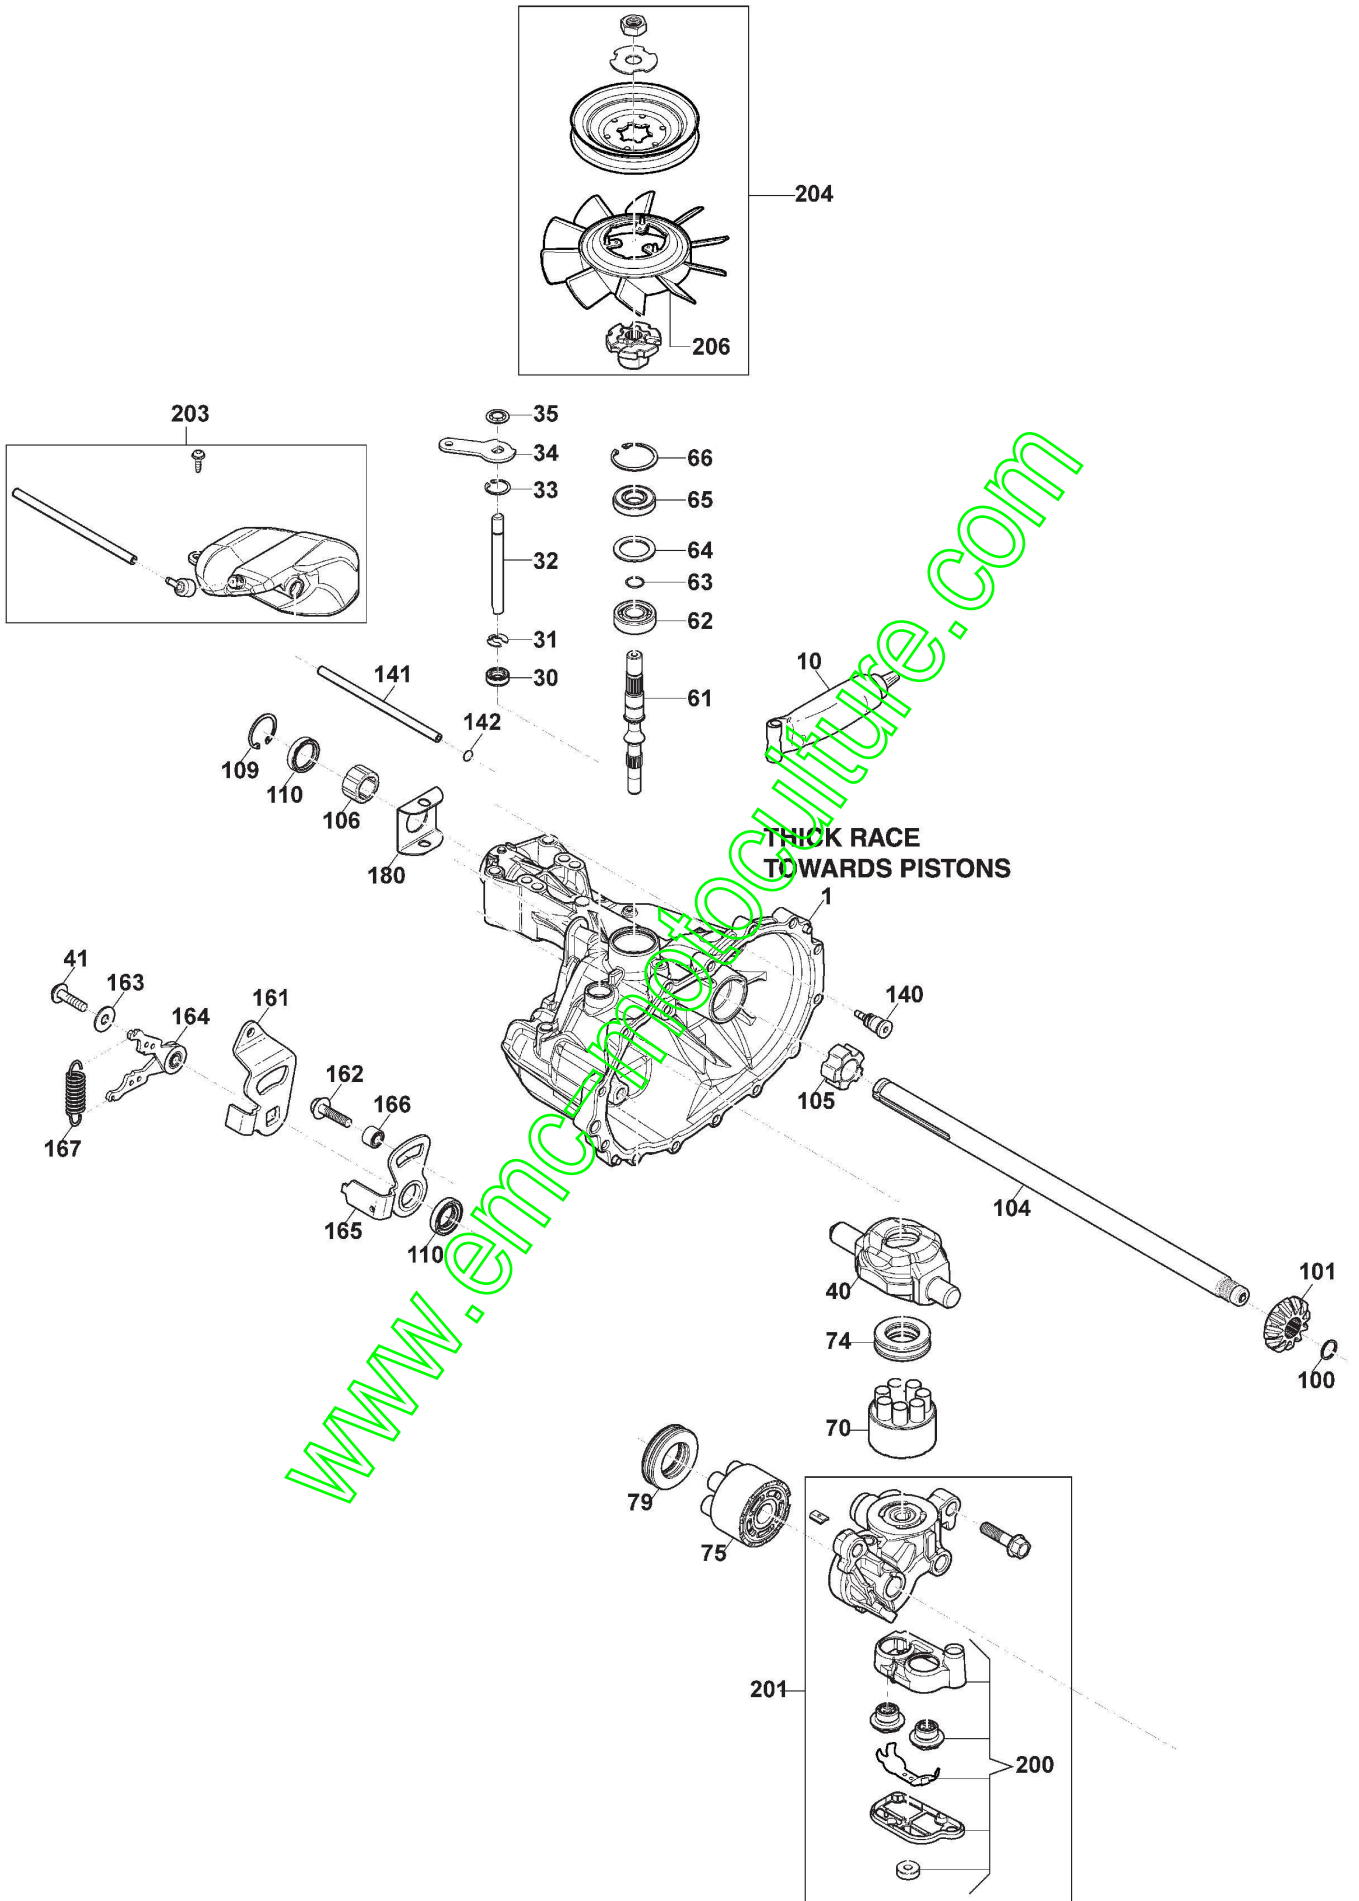

Groupe Transmission, Hydro-Gear T2-AJBF-2X3C-16X1

Réf. N°	Q.té :	Code article	Description	Articles	De	Jusqu'à
1	1	118870120/0	Carter Principal			
10	1	1139-2022-01	Sealant			
30	1	118870079/0	Garniture			
31	1	118870081/0	Anneau Ressort			
32	1	1139-2203-01	Tige			
33	1	118870080/0	Anneau Ressort			
34	1	118870091/0	Levier			
35	1	118870082/0	Anneau Ressort			
40	1	118870090/0	Plateau Oscillant			
41	1	118870083/0	Vis			
61	1	118870092/0	Arbre			
62	1	1139-2001-01	Roulement À Billes			
63	1	1139-2003-01	Wire Retaining Ring			
64	1	1139-2004-01	Entretoise			
65	1	1139-2000-01	Lip Seal			
66	1	1139-2002-01	Anneau Ressort			
70	1	118870125/0	Ens. de bloc de pompe			
74	1	118870093/0	Roulement			
75	1	1139-2063-01	Cylinder Block			
79	1	1139-2021-01	Thrust Bearing			
100	2	118870072/0	Anneau Ressort			
101	2	118870063/0	Engrenage			
104	1	118870115/0	Arbre			
105	2	118870086/0	Douille			
106	2	118870085/0	Douille			
109	2	118870084/0	Anneau Ressort			
110	3	1139-2204-01	Arbre			
140	1	1139-2038-01	Fitting			
141	1	118870102/0	Tube			
142	1	1139-2075-01	O-Ring			
161	1	118870103/0	Levier			
162	1	1139-2026-01	Boulon			
163	1	1139-2011-01	Rondelle			
164	1	118870107/0	Ens. Levier			
165	1	118870108/0	Levier			
166	1	118870104/0	Douille			
167	1	118870089/0	Ressort			
180	2	118870112/0	Plaquette			
200	1	118870123/0	Kit-Filtre			
201	1	118870127/0	Kit-Section centre			
203	1	118870122/0	Kit-Vase d'expansion			
204	1	1139-2202-01	Fan Kit			
206	1	118870131/0	Ventilateur