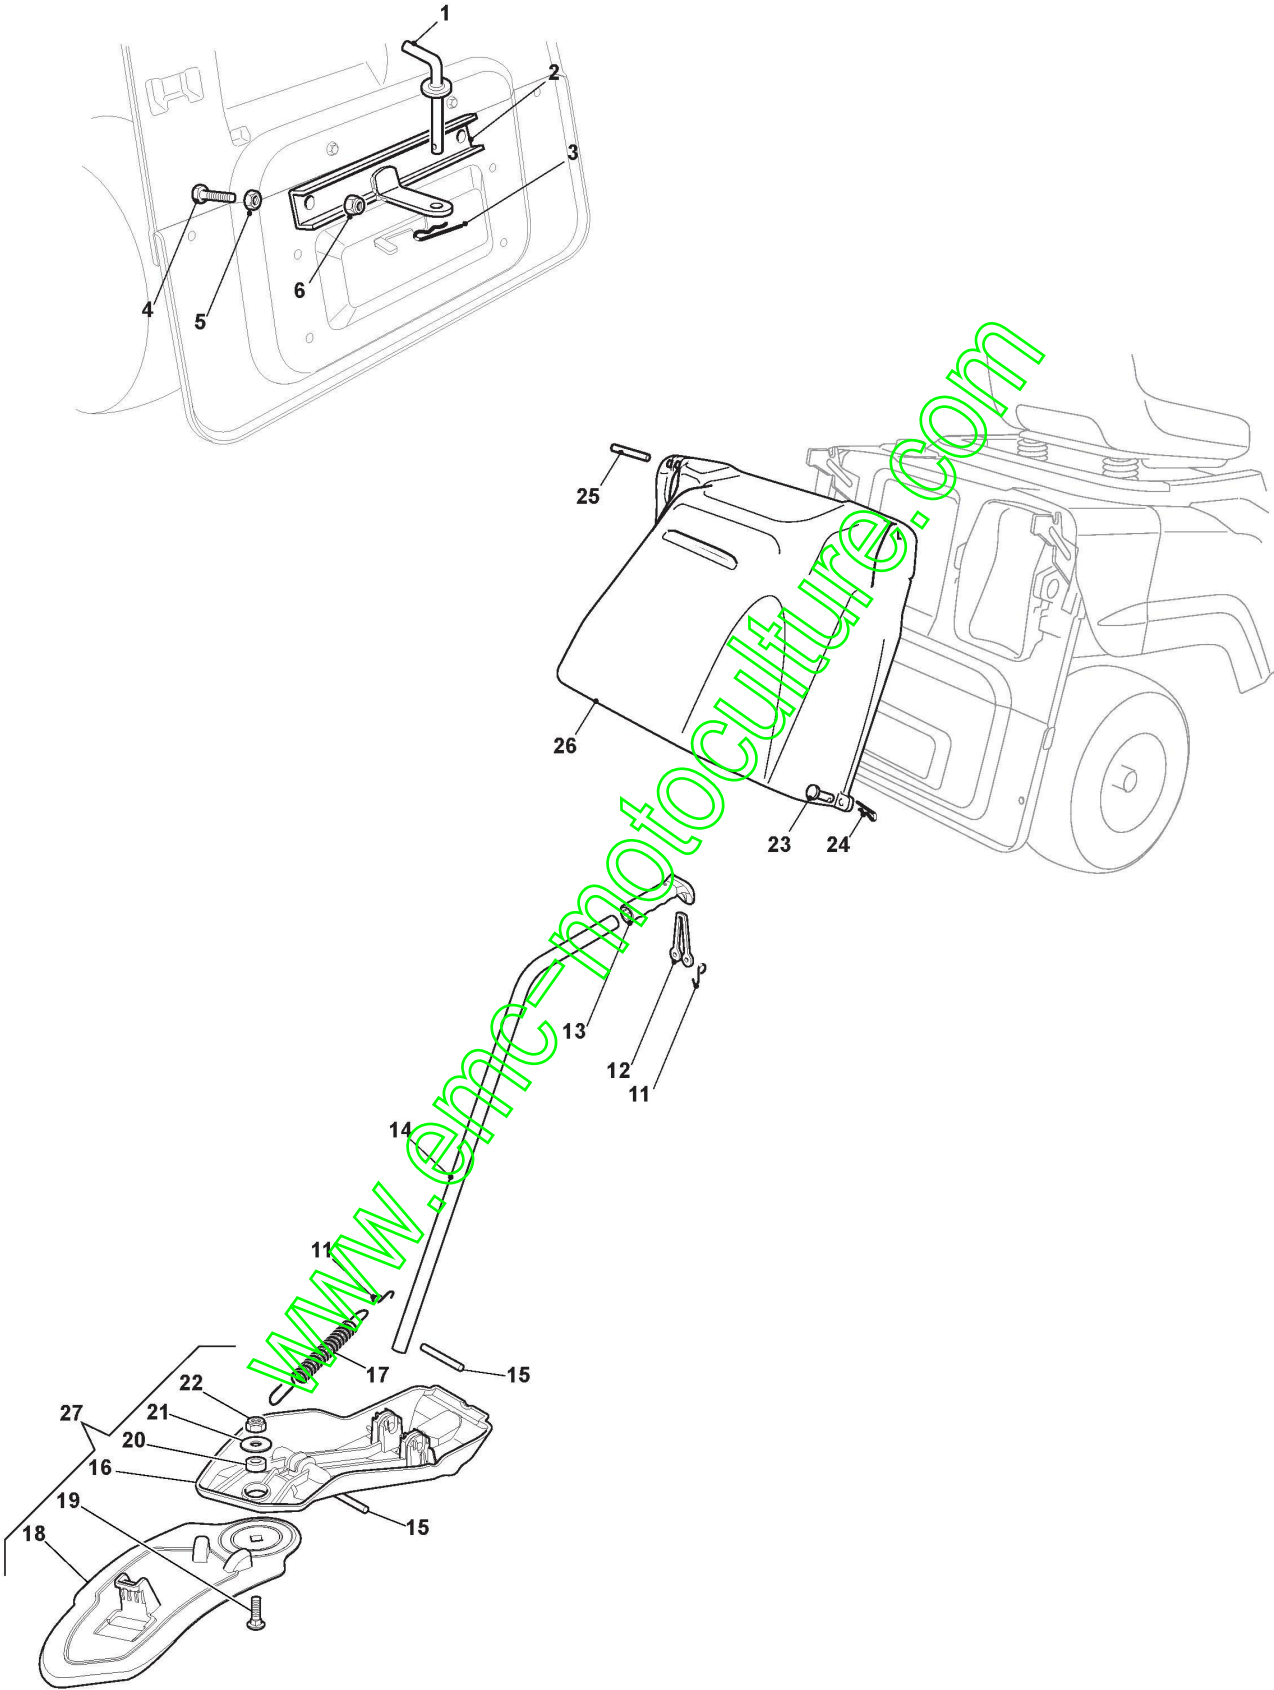

Accessoires Sur Demande

Réf. N°	Q.té :	Code article	Description	Articles	De	Jusqu'à
1	1	125510021/1	Pivot			
2	1	382033109/0	Tige			
3	1	124487999/0	Goupille			
4	2	112794300/0	Vis			
5	2	112295200/0	Ecrou			
6	2	112156602/0	Ecrou			
11	3	125253004/0	Crochet Fixage Kit Mulching			
12	1	125840011/1	Tirant			
13	1	325280000/1	Branche			
14	1	327394003/2	Guidon			
15	2	127510116/0	Pivot			
16	1	327140058/0	Deflecteur, Arriere			
17	1	125430218/1	Ressort			
18	1	327140057/0	Deflecteur, Avant			
19	1	112818700/0	Vis			
20	1	127047013/1	Douille			
21	1	322672152/0	Rondelle Antifriction			
22	1	112155000/0	Ecrou			
23	2	125510022/1	Pivot			
24	2	124487998/0	Goupille			
25	2	127510127/0	Pivot			
26	1	327600181/0	Pare-Pierres, Noir			
27	1	384150052/0	Ens. Deflecteur			

www.emc-motoculture.com