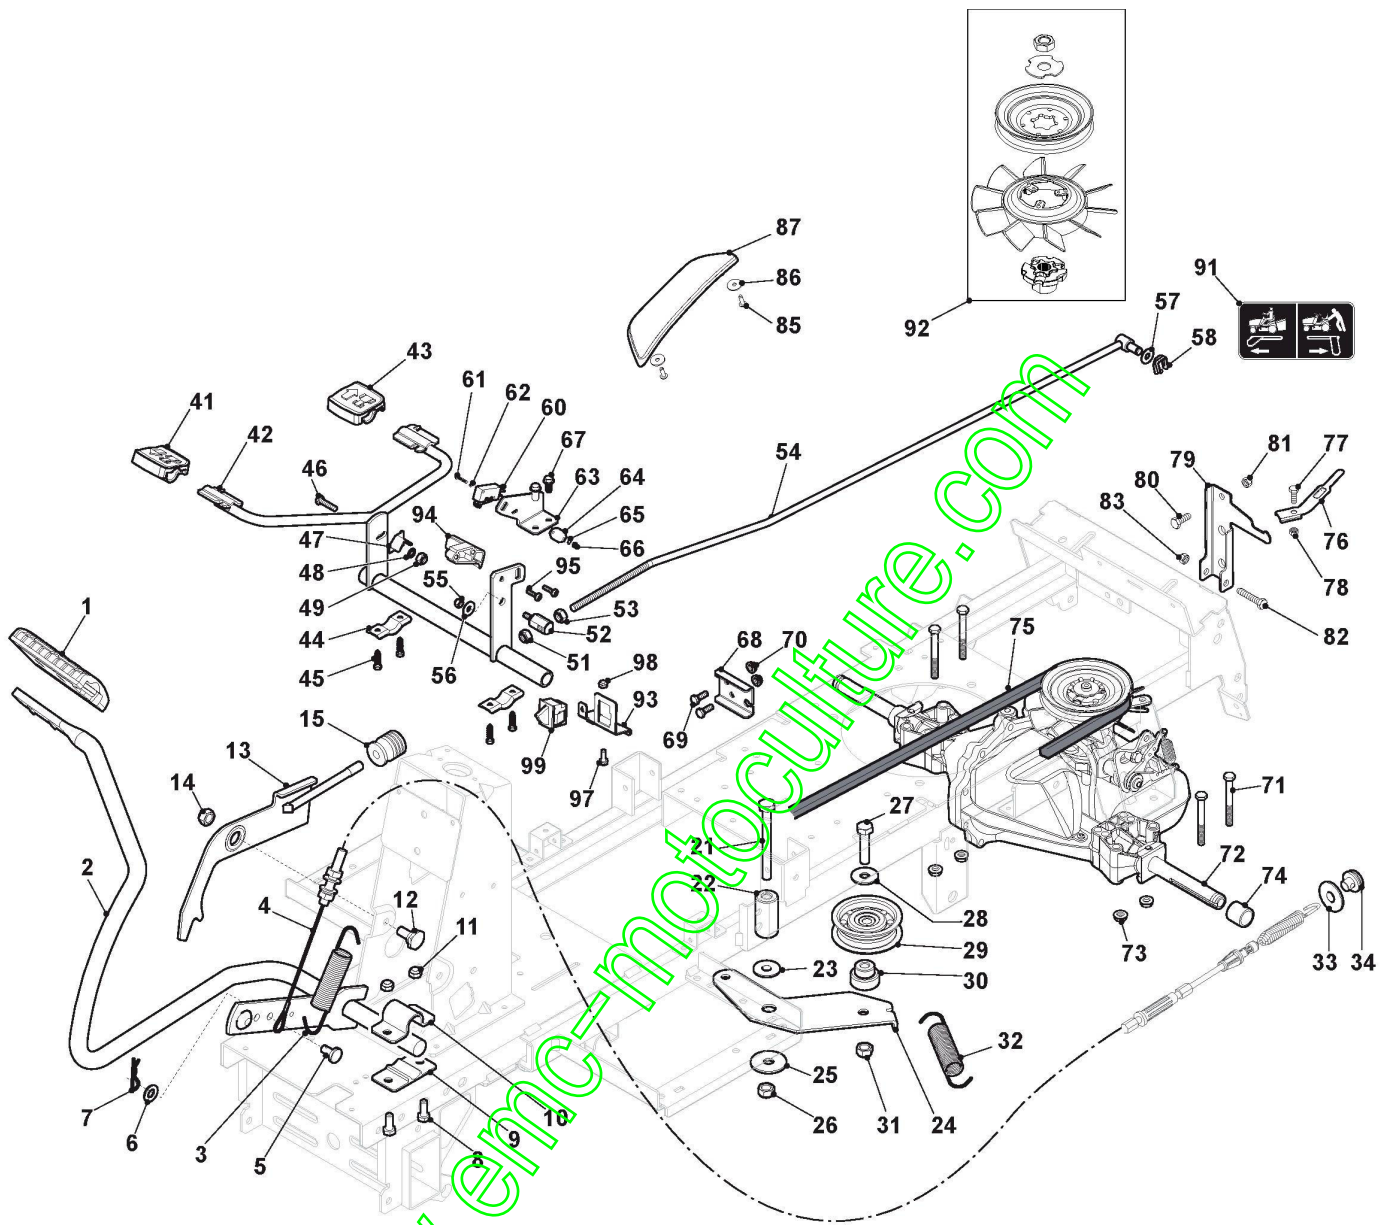

Transmission T2

Réf. N°	Q.té :	Code article	Description	Articles	De	Jusqu'à
1	1	325110409/0	Couvre Etrier			
2	1	384503013/0	Pedal			
3	1	127430594/0	Ressort			
4	1	384004604/0	Cable Frein Moteur			
5	1	127510120/0	Pivot			
6	1	112521350/0	Rondelle			
7	1	124487997/0	Goupille			
8	4	112791400/0	Vis			
9	2	325785350/0	Support			
10	2	325547231/0	Plaquette			
11	4	112154510/0	Ecrou			
12	1	122524970/3	Goupille			
13	1	384002097/0	Tige Commande Frein			
14	1	112154210/0	Ecrou			
15	1	127395050/1	Poignée			
21	1	112691900/0	Vis			
22	1	127160065/0	Entretoise			
23	1	122041980/0	Douille			
24	1	327315139/0	Levier			
25	1	112523070/0	Rondelle			
26	1	112155000/0	Ecrou			
27	1	112691115/0	Vis			
28	1	112523060/0	Rondelle			
29	1	127604015/0	Poulie			
30	1	127160064/0	Entretoise			
31	1	112155000/0	Ecrou			
32	1	127430594/0	Ressort			
33	1	112521360/0	Rondelle			
34	1	127510124/0	Pivot			
41	1	325110274/0	Couvre Etrier Avant			
42	1	384503011/1	Pedale Transmission			
43	1	325110331/0	Couvre Etrier Arriere			
44	2	327546015/2	Plaquette			
45	4	112731350/0	Vis			
46	1	112791400/0	Vis			
47	1	127063022/0	Plastic Neutral Switch Cam F72 Hy T Torq			
48	1	112521330/0	Rondelle			
49	1	112154510/0	Ecrou			
51	1	112155000/0	Ecrou			
52	1	127510103/0	Pivot			
53	1	112293200/0	Ecrou			
54	1	384002095/0	Tige			
55	1	112523040/0	Rondelle			
56	1	112154510/0	Ecrou			
57	1	325670011/0	Rondelle Antifriction			
58	1	112436050/0	Plaquette			
60	1	119410609/1LC	Microinterrupteur			
61	2	112735602/0	Vis