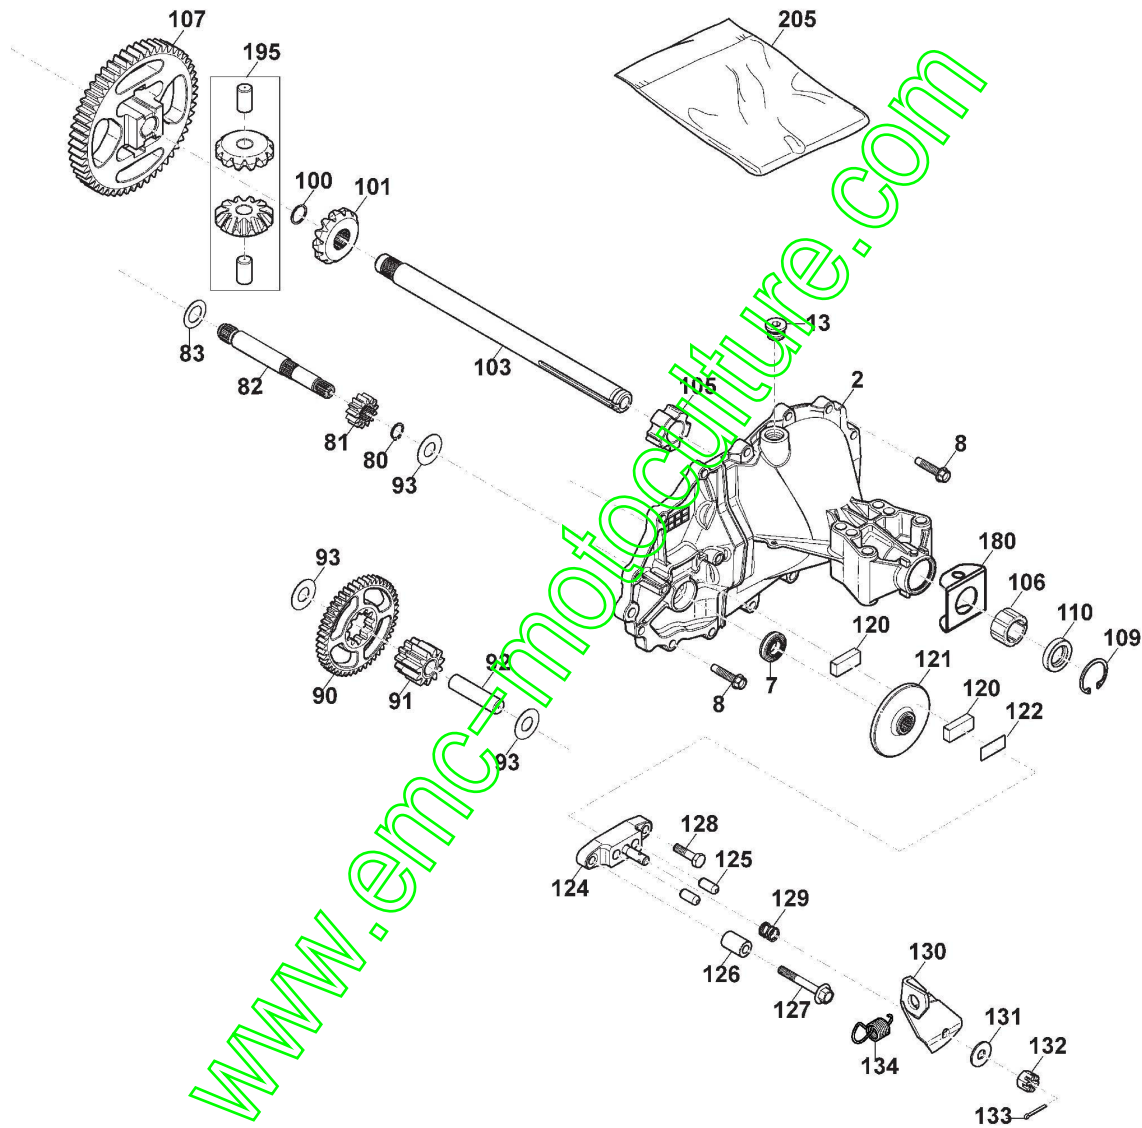

Groupe Transmission, Hydro-Gear T2-AJBF-2X3C-16X1

Réf. N°	Q.té :	Code article	Description	Articles	De	Jusqu'à
2	1	118870121/0	Carter Latérale			
7	1	118870111/0	Garniture			
8	14	1139-2042-01	Vis			
13	1	1139-2010-01	Plug			
80	1	118870070/0	Anneau Ressort			
81	1	118870094/0	Engrenage			
82	1	118870095/0	Arbre			
83	1	118870096/0	Rondelle			
90	1	118870097/0	Engrenage			
91	1	118870098/0	Engrenage			
92	1	118870099/0	Pivot			
93	3	1139-2016-01	Rondelle			
103	1	118870116/0	Arbre			
107	1	118870100/0	Engrenage			
120	2	118870066/0	Tapis de frein			
121	1	118870101/0	Frein			
122	1	118870067/0	Support, Tapis de frein			
124	1	118870119/0	Etrier de Frein			
125	2	118870069/0	Pivot			
126	1	118870062/0	Entretoise			
127	1	118870077/0	Vis			
128	1	118870071/0	Boulon			
129	1	118870076/0	Ressort			
130	1	118870088/0	Levier De Frein			
131	1	1139-2011-01	Rondelle			
132	1	118870068/0	Ecrou			
133	1	118870065/0	Pivot			
134	1	118870078/0	Ressort			
195	1	118870126/0	Kit-Engrenage + Pivot			
205	1	118870124/0	Kit-Garniture			

www.emc-motoculture.com