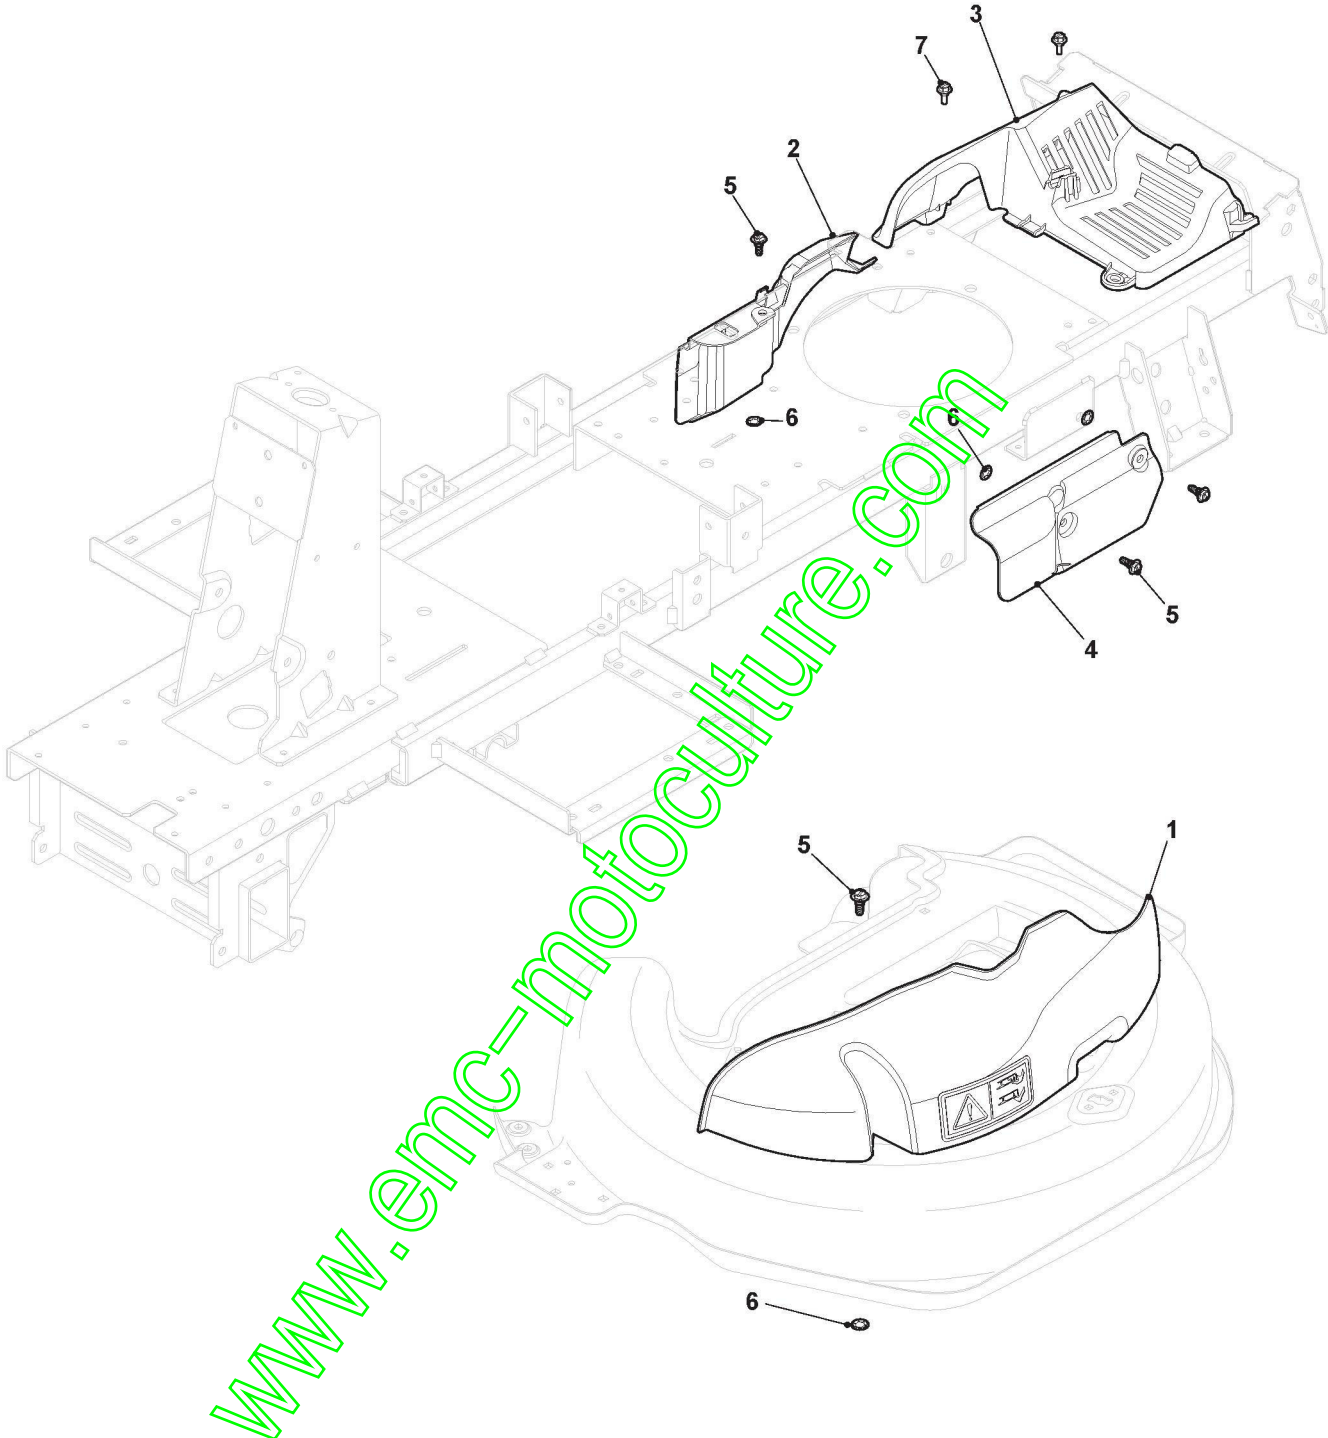

Protections

Réf. N°	Q.té :	Code article	Description	Articles	De	Jusqu'à
1	1	327060111/0	Carter Protection			To
1	1	327060111/1	Carter		From	31-August-2013
2	1	327060109/0	Carter Protection Courroie Droit			
3	1	327060108/0	Protection Transmission Lames			To
3	1	327060108/1	Carter		From	01-September-2013
4	1	327060110/0	Carter Protection Courroie Gauche			
5	5	125943011/0	Vis			To
5	5	125943014/0	Vis		From	31-August-2016
6	4	112604899/0	Fixateur A Couronne			
7	2	125943010/0	Vis			

www.emc-motoculture.com