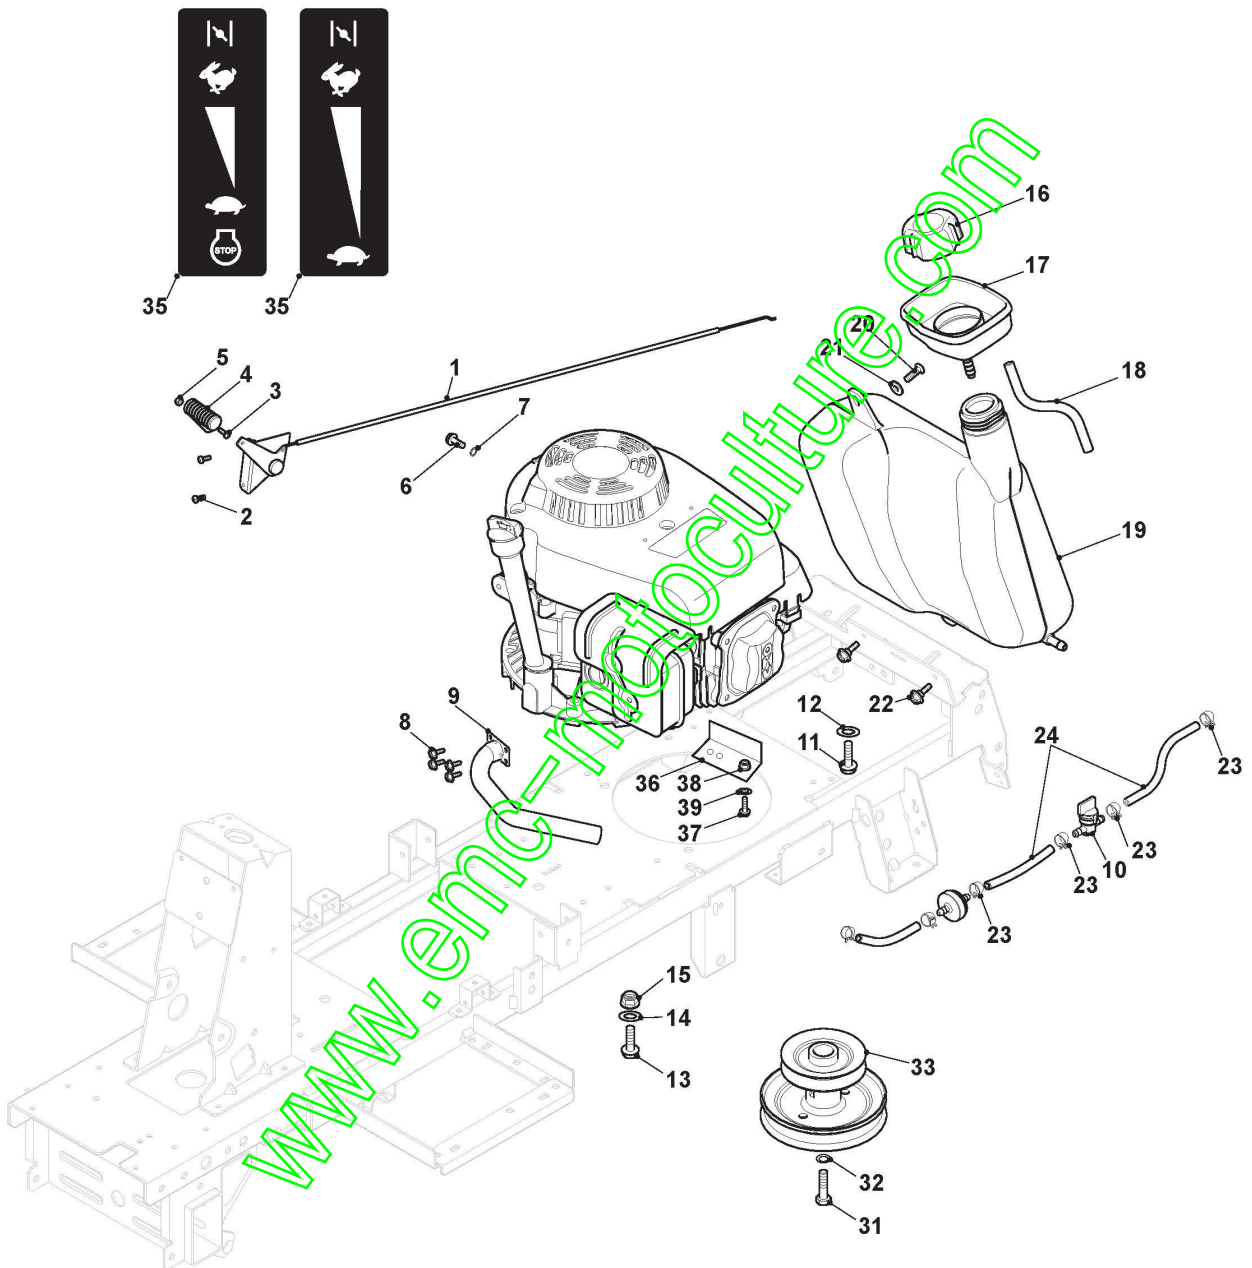

Moteur - ST.

Réf. N°	Q.té :	Code article	Description	Articles	De	Jusqu'à
1	1	184000257/0	Câble Accélérateur			
2	2	125943012/0	Vis			
3	1	112726388/0	Vis			
4	1	125394501/0	Poignée			
5	1	112290800/0	Ecrou			
6	1	112735599/0	Vis			
7	1	112540040/0	Rondelle			
8	4	112735110/0	Vis			
9	1	118738261/0	Tuyau de raccord d'échappement			To 28 February 2019
9	1	118738261/1	Tuyau de raccord d'échappement		From 01-March-2	
10	1	118562996/0	Rubinet			
11	2	112735109/2	Vis			
12	2	112540070/0	Rondelle			
13	1	112691200/0	Vis			
14	1	112521350/0	Rondelle			
15	1	112154210/0	Ecrou			
16	1	127790000/1	Bouchon Reservoir			
17	1	327600180/0	Protection de réservoir			
18	1	327869054/1	Tube De Echappement			
19	1	327733008/0	Réservoir à carburant			
20	1	112727801/0	Vis			
21	1	112523040/0	Rondelle			
22	2	125943010/0	Vis			
23	4	118375051/1	Fixation De Cable			
24	1	325869035/1	Tube De Connexion			
31	1	112736850/0	Vis	Wheels Type A		
32	1	112543000/0	Rondelle			
33	1	384601500/1	Riemenscheibe	Wheels Type A		
35	1	114366874/0	Etiquette			
36	1	327772239/0	Etrier			
37	3	112791200/1	Vis			
38	3	112154510/0	Ecrou			
39	2	122675110/0	Rondelle			

www.emc-motoculture.com