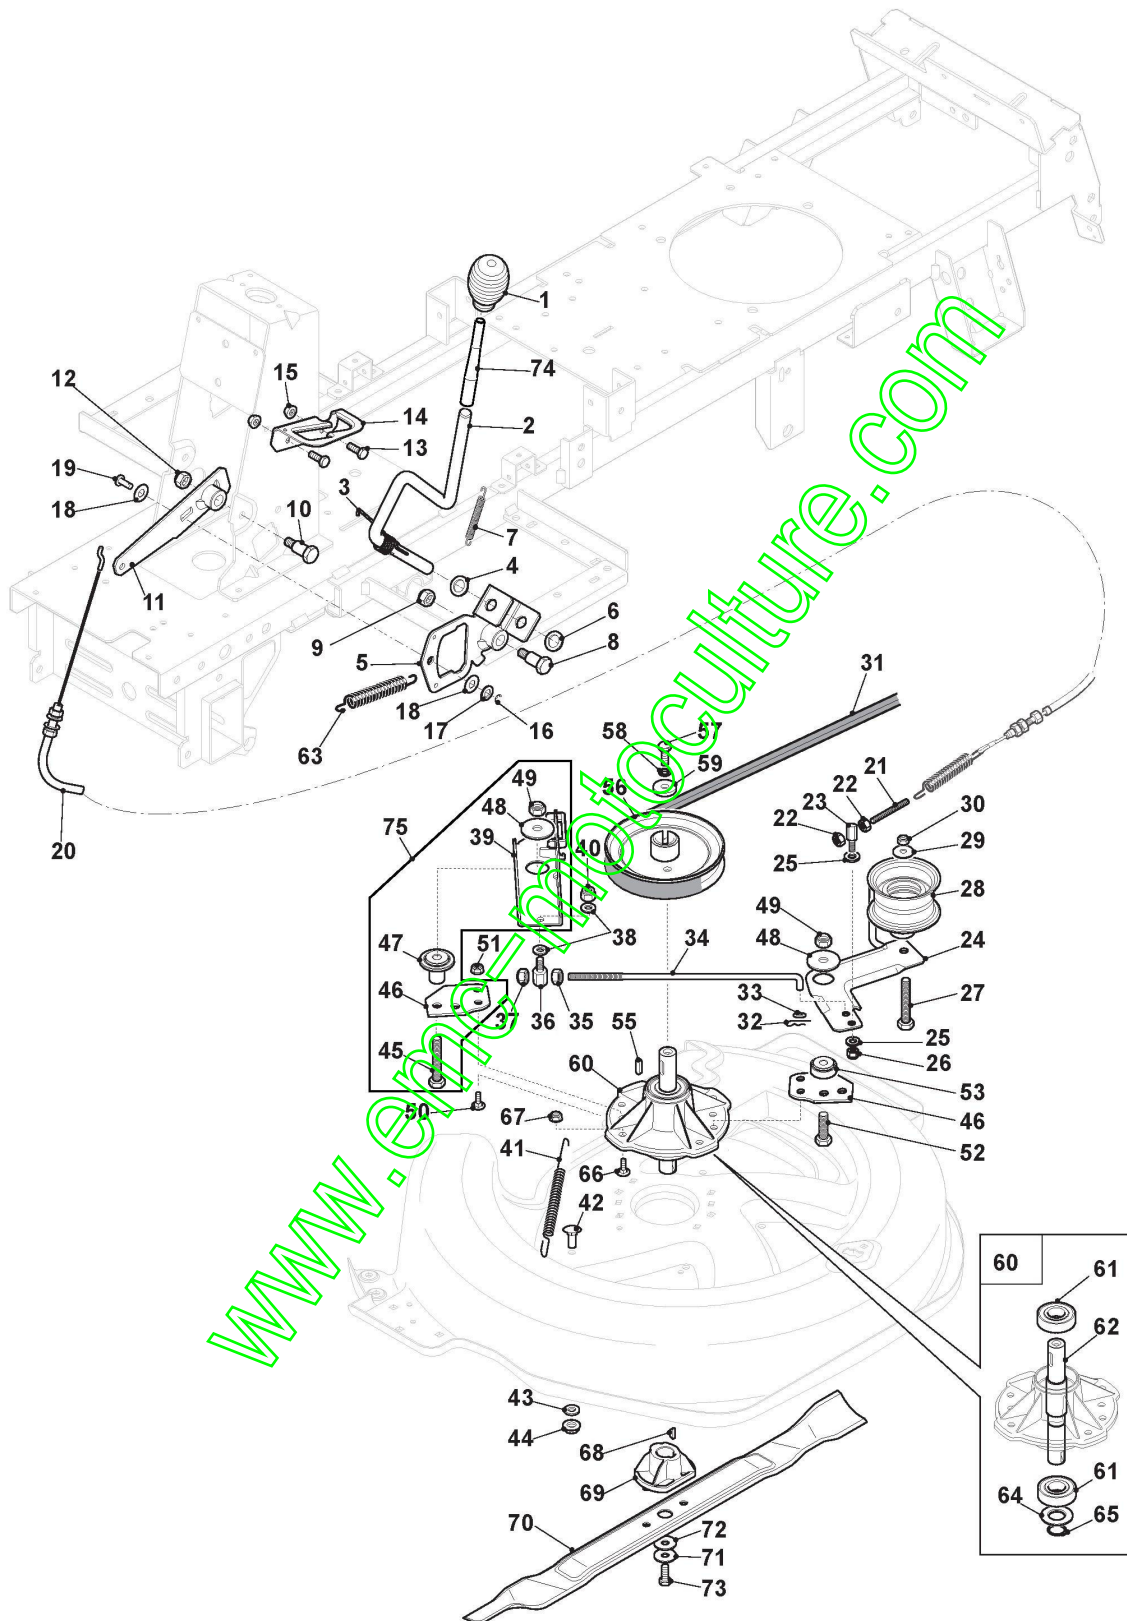

Embrayage des Lames

Réf. N°	Q.té :	Code article	Description	Articles	De	Jusqu'à
44	1	112293201/0	Ecrou			
45	1	112692395/1	Vis			To
45	1	112692395/2	Vis		From	
46	2	327772191/0	Etrier		01-Septem	
47	1	127047021/0	Douille		ber-2017	
48	2	112523090/0	Rondelle			
49	2	112155020/0	Ecrou			
50	4	112818700/0	Vis			
51	4	112154210/0	Ecrou			
52	1	112794400/0	Vis			
53	1	127047017/0	Douille			
55	1	112139480/0	Clavette			
56	1	127604014/0	Poulie			
57	1	112793102/0	Vis			
58	1	112583500/0	Grower			
59	1	125670007/0	Rondelle			
60	1	384207251/0	Support Arbre Lame			
61	2	119216040/0	Roulement			
62	1	127023003/0	Arbre			
63	1	125430259/0	Ressort			
64	1	325160501/0	Protege-Poussiere			To
64	1	325160501/1	Protege-Poussiere		From	31-Decemb
65	1	112609260/0	Seeger			er-2018
66	4	112818700/0	Vis			To
66	4	9959-0825-16	Vis		From	
67	4	112154210/0	Ecrou		01-Septem	
68	1	112139100/0	Langnette		ber-2017	
69	1	125463200/0	Moyeu Lame			
70	1	184109505/0	Lame Ailetée			
71	1	112508125/0	Disque Elastique			
72	1	112523080/0	Rondelle			
73	1	112735694/0	Vis			
74	1	327315151/0	Levier			To
74	1	327315151/1	Levier		From	31-August-
75	1	384220506/1	Ens. Frein Lames			2014

www.emc-motoculture.com