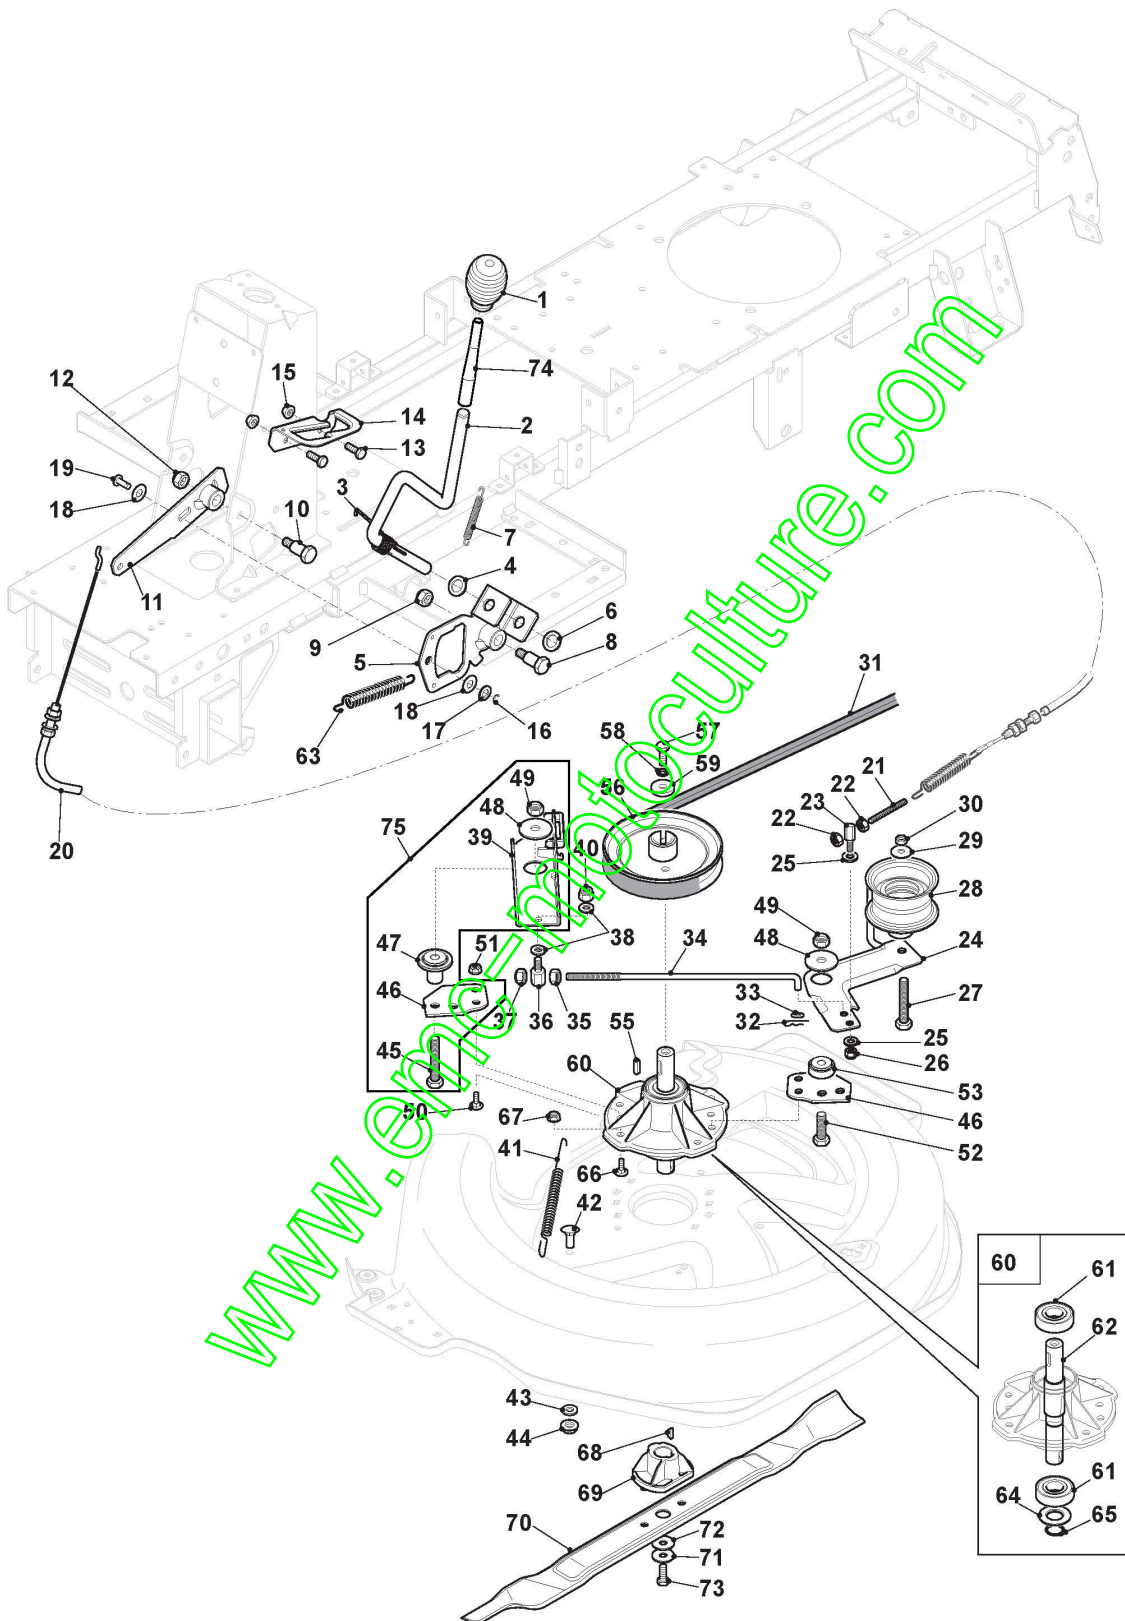

Embrayage des Lames

Réf. N°	Q.té :	Code article	Description	Articles	De	Jusqu'à
1	1	125394510/0	Poignée			
2	1	327315149/0	Levier			
3	1	127430595/0	Ressort			
4	1	112521370/0	Rondelle			
5	1	384317099/0	Levier			
6	1	122020050/0	Anneau			
7	1	125430208/1	Ressort			
8	1	127510122/0	Etrier			To
8	1	127510122/1	Etrier		From 01-Septem ber-2014	
9	1	112154210/0	Ecrou			
10	1	127510122/0	Etrier			To
10	1	127510122/1	Etrier		From	31-August- 2014
11	1	384773577/0	Etrier			
12	1	112154210/0	Ecrou			
13	2	112815200/0	Vis			
14	1	327734065/0	Secteur			
15	2	112292102/0	Ecrou			
16	1	112000930/0	Anneau Benzing			
17	1	112521350/0	Rondelle			
18	2	325670011/0	Rondelle Antifricion			
19	1	125510085/1	Pivot			
20	1	384004606/0	Fil Embrayage Lame			
21	1	127840058/0	Tirant			To
21	1	127840058/1	Tirant		From	31-August- 2013
22	2	112293200/0	Ecrou			
23	1	127510126/0	Pivot			
24	1	384307001/0	Levier			To
24	1	384307001/1	Levier		From	31-August- 2015
25	2	325670011/0	Rondelle Antifricion			
26	1	112155000/0	Ecrou			
27	1	112691600/0	Vis			
28	1	127604008/0	Poulie			
29	1	112523060/0	Rondelle			
30	1	112155000/0	Ecrou			
31	1	135061428/0	Courroie			
32	1	124487995/0	Goupille			
33	1	325670011/0	Rondelle Antifricion			
34	1	127034085/0	Tige De Connexion			
35	1	112293200/0	Ecrou			
36	1	127510126/0	Pivot			
37	1	112155000/0	Ecrou			
38	2	325670011/0	Rondelle Antifricion			
39	1	384220505/0	Frein Lames			
40	1	112155000/0	Ecrou			
41	1	127430592/0	Ressort Frein			
42	1	112818690/0	Vis			To
42	1	9897-0820-16	Vis		From 01-Septem ber-2017	
43	1	112521350/0	Rondelle