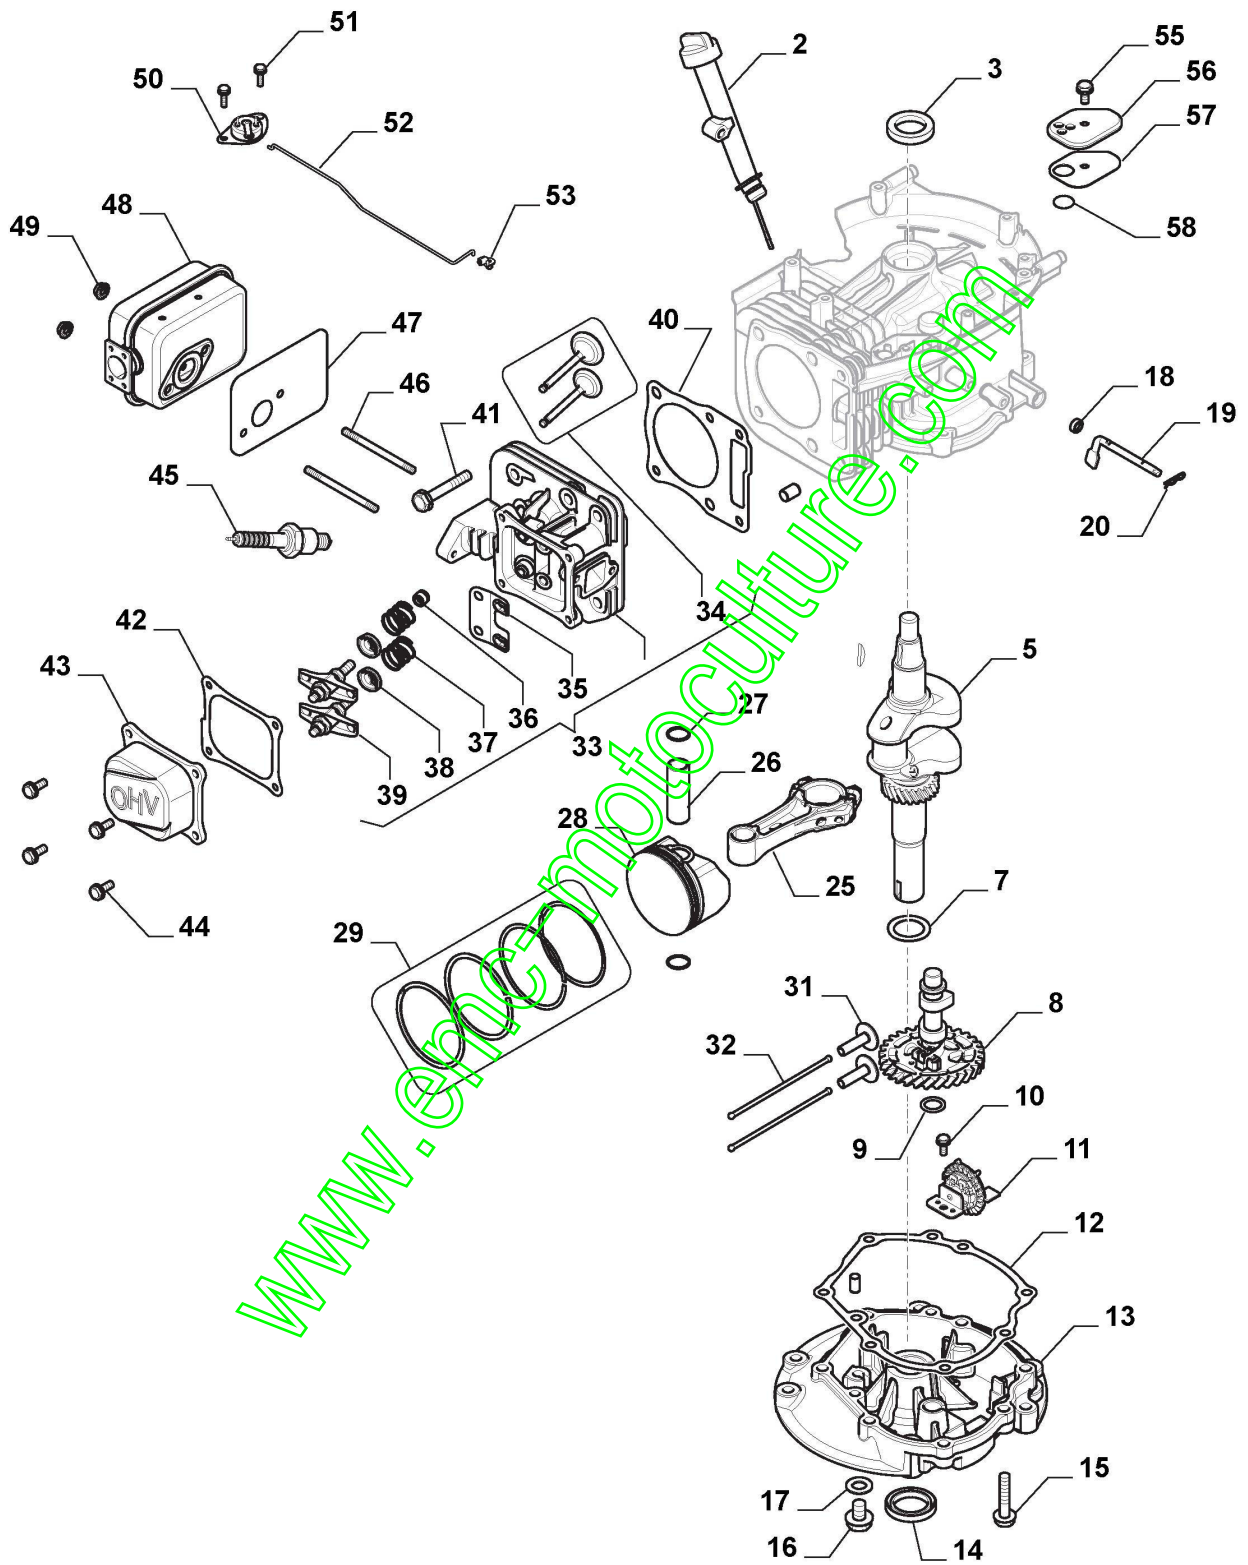

Moteur - Piston, Arbre Moteur

Réf. N°	Q.té :	Code article	Description	Articles	De	Jusqu'à
2	1	118551431/0	Ensemble Tuyau Niveau Huile			
3	1	118550300/0	Anneau De Tenue			
5	1	118551115/0	Arbre Moteur			
7	1	118550283/0	Rondelle			
8	1	118551433/0	Arbre À Cames			
9	1	118551144/0	Rondelle			
10	1	112789000/0	Vis			
11	1	118551132/0	Ens. Régulateur De Vitesse			
12	1	118551107/0	Garniture Carter			
13	1	118551153/1	Carter Moteur			
14	1	118550379/0	Anneau De Tenue			
15	7	9959-0840-16	Vis			
16	1	118550780/1	Boulon			
17	1	118550793/0	Rondelle			
18	1	118550935/0	Anneau De Tenue			
19	1	118551130/0	Tringle Commande De Puissance De Carburateur			
20	1	118550934/0	Goupille			
25	1	118551432/0	Ens. Bielle			
26	1	118550786/0	Pointeau Piston			
27	2	118551145/0	Circlip Pointeau			
28	1	118551113/0	Piston			
29	1	118551114/0	Ens. Bagues Élastiques			
31	2	118550291/0	Ens. Poussoir De Valve			
32	2	118551118/0	Tige			
33	1	118551151/0	Ens. Culasse Du Cylindre			
34	1	118551150/0	Ens. Soupape Aspiration + Évacuation			
35	1	118551119/0	Plaquette			
36	1	118551117/0	Seal			
37	2	118550896/0	Ressort			
38	2	118550895/0	Butée			
39	2	118550273/0	Ens. Culbuteur			
40	1	118551110/0	Garniture			
41	6	118550297/0	Vis			
42	1	118551112/0	Garniture			
43	1	118551111/0	Couvercle			
44	4	9959-0616-16	Vis			
45	1	118550658/0	Bougie			
46	2	118551495/0	Prisonnier			
47	1	118551135/0	Garniture Silencieux			
48	1	118551497/0	Silencieux			
49	2	118550806/0	Ecrou			
50	1	118551350/0	Commande Starter			
51	2	112789000/0	Vis			
52	1	118551351/0	Tige			
53	1	118551352/0	Butée			
55	1	112790781/0	Vis			
56	1	118551108/0	Couvercle