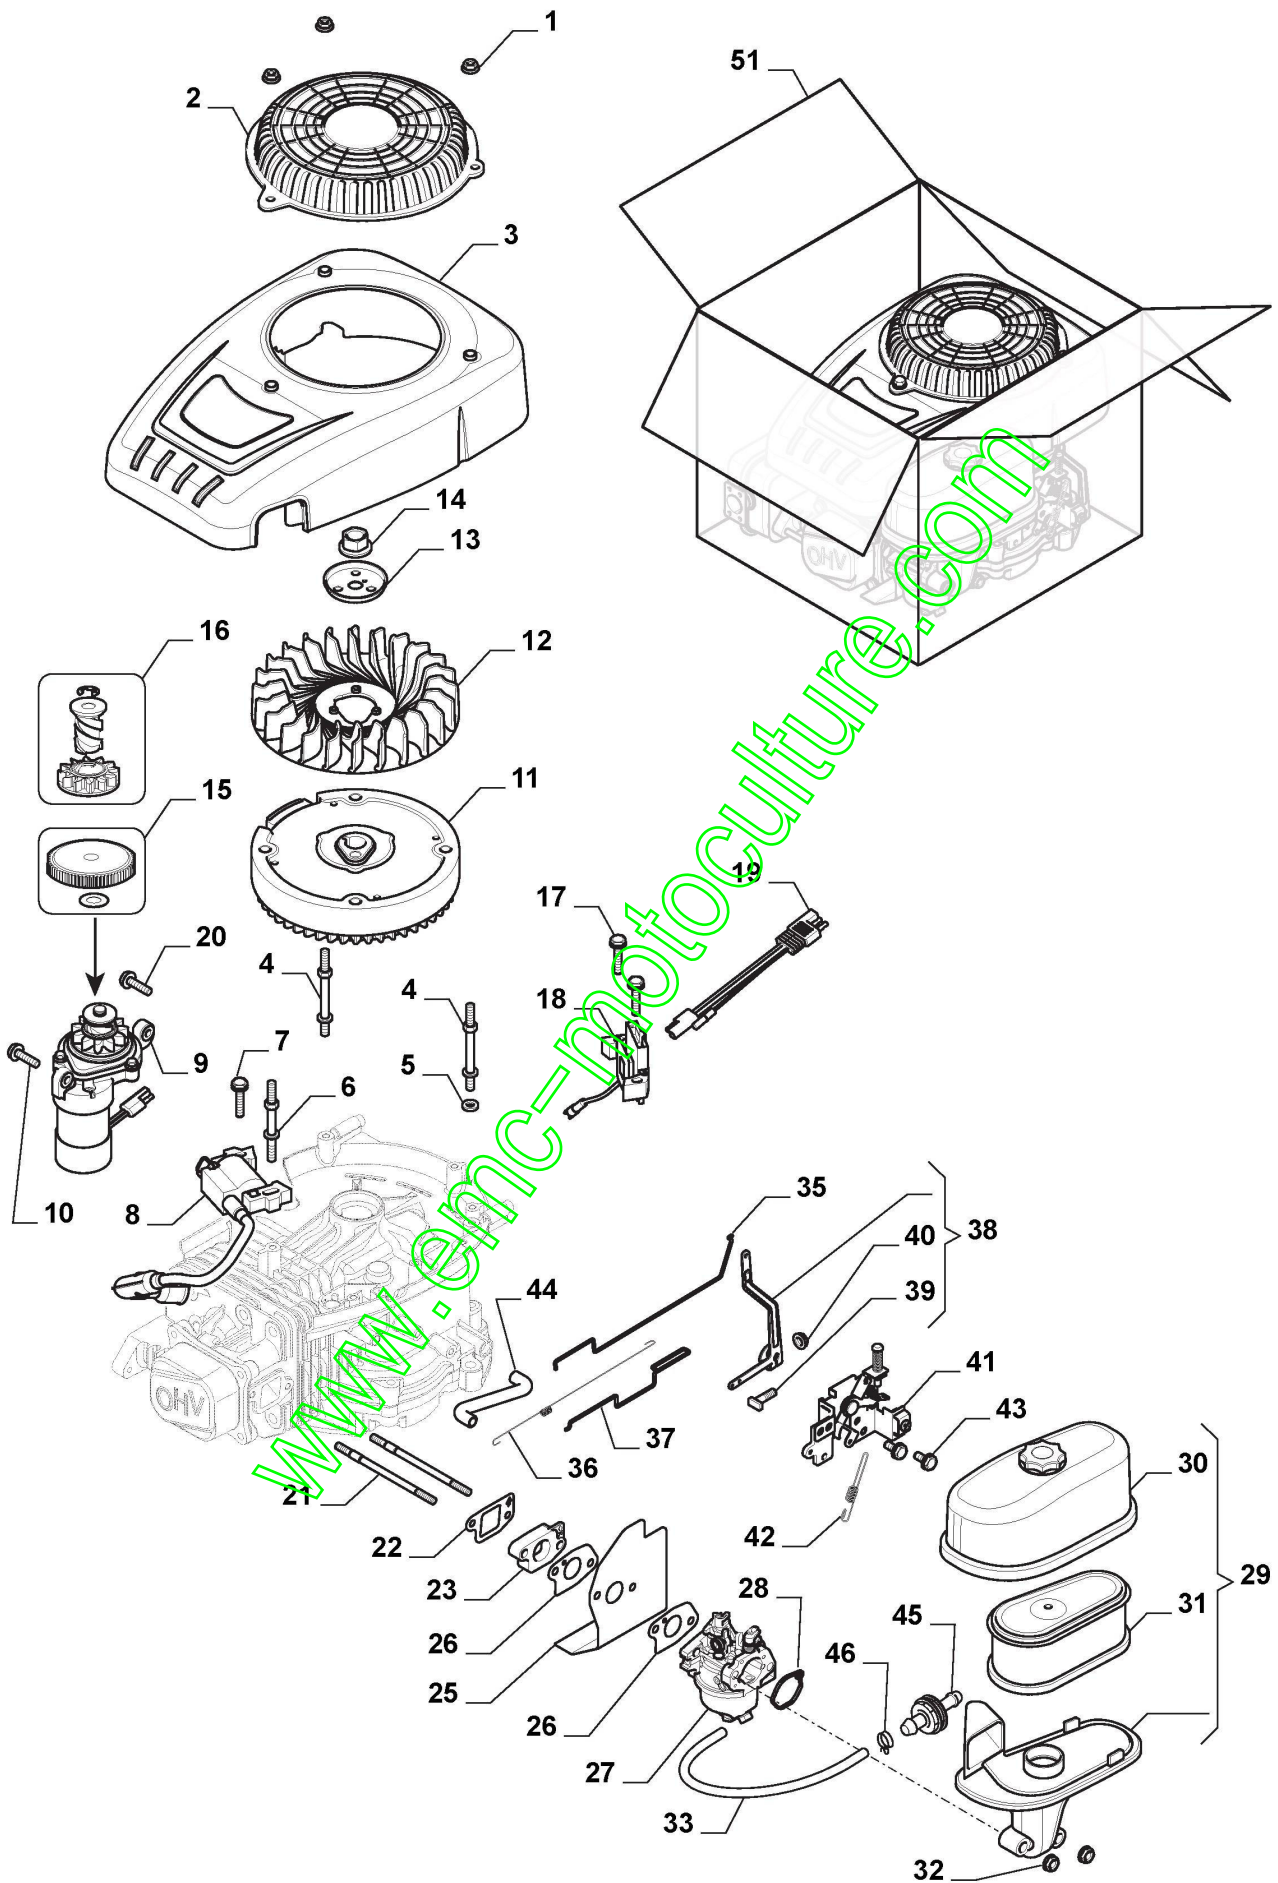

Moteur - Carburateur, Ens. Filtre A Air

Réf. N°	Q.té :	Code article	Description	Articles	De	Jusqu'à
1	5	118550806/0	Ecrou			
2	1	118551136/1	Démarrreur			
3	1	118551120/0	Capot			
4	2	118551149/0	Pivot			
5	1	118551147/0	Douille			
6	1	118551148/0	Pivot			
7	1	9959-0620-16	Vis			
8	1	118551435/0	Bobine Électronique			
9	1	118551434/0	Ens. Moteur De Demarreur			
10	1	112674550/0	Vis			
11	1	118551137/0	Ens. Volant			
12	1	118550254/0	Ventilateur			
13	1	118551436/0	Coupe Démarrreur			
14	1	118550336/0	Ecrou			
15	1	118551155/0	Kit Réparation			
16	1	118551154/0	Kit Réparation			
17	2	112674550/0	Vis			
18	1	118551138/0	Ens. Bobine, Chargeur			
19	1	118551140/0	Ens. Câble Démarrage			
20	1	112674700/0	Vis			
21	2	118551142/0	Prisonnier			
22	1	118551123/0	Garniture			
23	1	118551125/0	Insulator			
25	1	118551126/0	Insulator			
26	2	118551122/0	Garniture			
27	1	118551496/0	Carburateur			
28	1	118551124/0	Garniture			
29	1	118551133/0	Ens. Filtre A Air			
30	1	118551156/0	Couvercle Filtre Air			
31	1	118551157/0	Element Filtrant			
32	2	118550806/0	Ecrou			
33	1	118551430/0	Conduite Combustible			
35	1	118551127/0	Lien De Gouverneur			
36	1	118551437/0	Ressort			
37	1	118551158/0	Levier de Commande d'air			
38	1	118550266/0	Ens. Gouverneur Levier			
39	1	118550805/0	Vis			
40	1	118550806/0	Ecrou			
41	1	118551131/0	Comand Du Accelérateur			
42	1	118551128/0	Ressort			
43	2	9959-0612-16	Vis			
44	1	118551146/0	Tuyau Soupirlail			
45	1	118550427/0	Filtre Carburant			
46	2	118551429/0	Collier Tuyau			
51	1	118551159/2	Moteur Complete