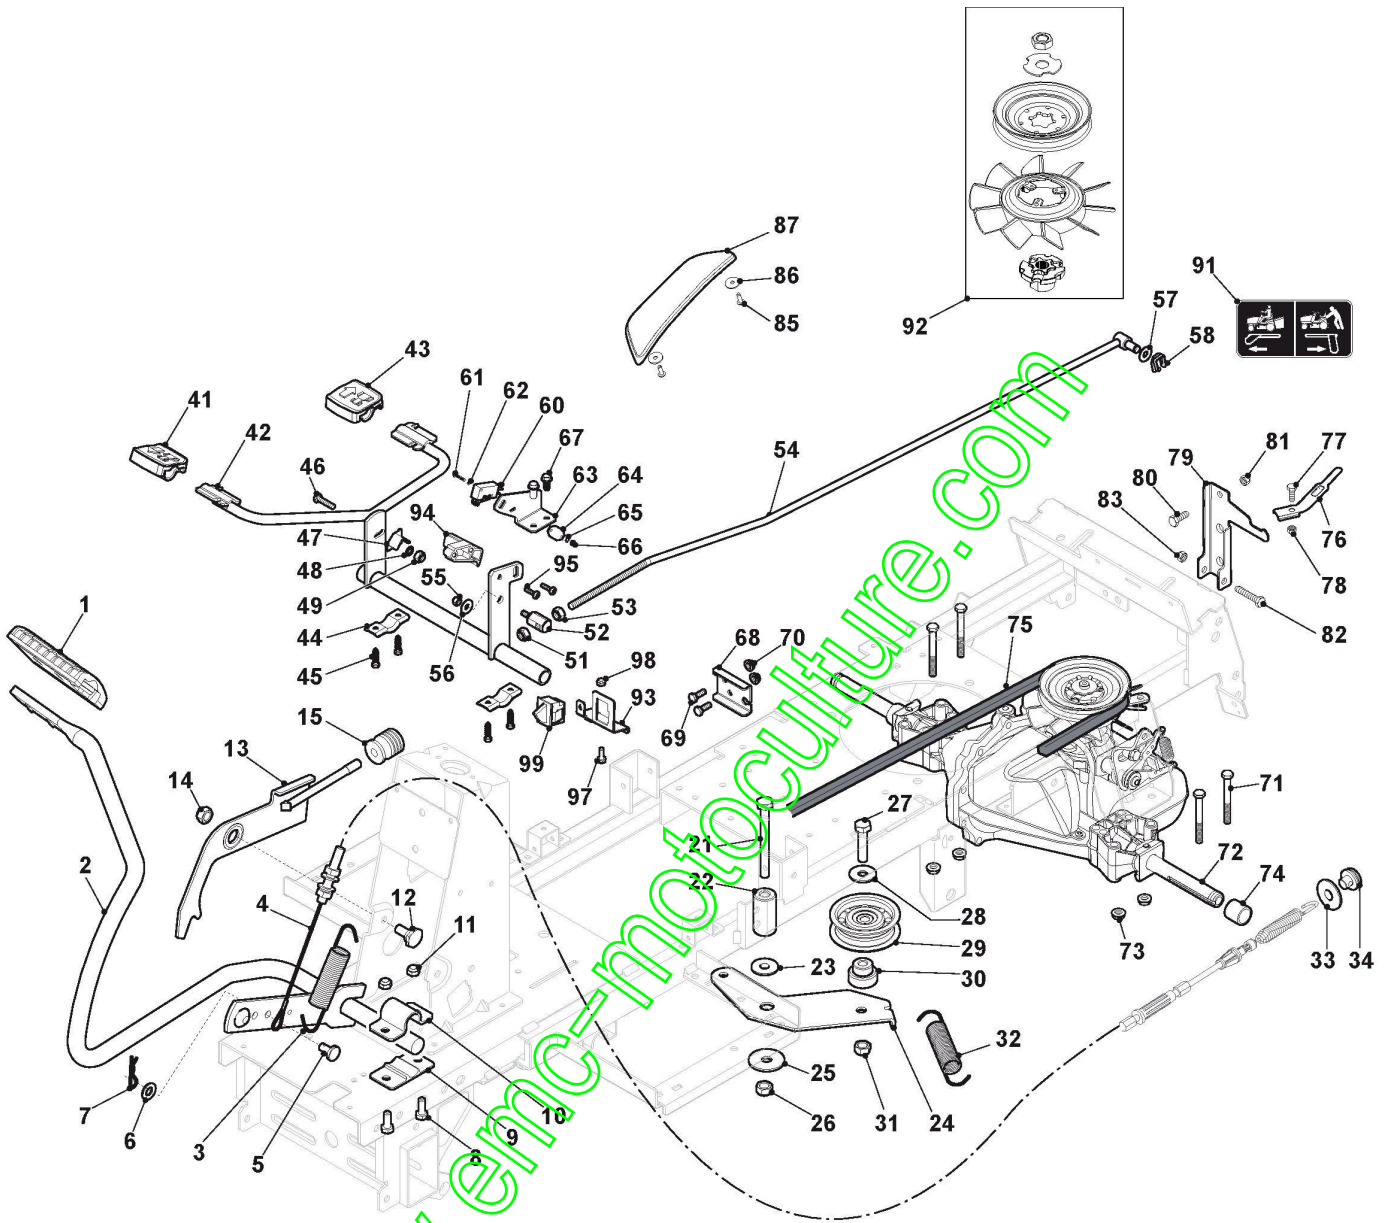

Transmission T2

Réf. N°	Q.té :	Code article	Description	Articles	De	Jusqu'à
62	2	112581100/0	Grower			
63	1	327543053/1	Plaquette de support			
64	1	327546019/0	Plaquette			
65	2	112540020/0	Rondelle			
66	2	112290791/0	Ecrou			
67	2	112735122/1	Vis			
68	1	327772223/0	Etrier			
69	2	112791200/1	Vis			
70	2	112292102/0	Ecrou			
71	4	112691600/0	Vis			
72	1	118400980/0	Groupe Transmission (HydroGear T2-AJBF-2X3C-16X1)			
73	4	112154210/0	Ecrou			
74	2	127160063/0	Entretoise			
75	1	135061429/0	Courroie			
76	1	327315137/0	Levier			
77	1	112791011/0	Vis			
78	1	112154510/0	Ecrou			
79	1	327772187/0	Support arrière			
80	1	112792611/0	Vis			
81	1	112155000/0	Ecrou			
82	1	112691400/0	Vis			
83	1	112155000/0	Ecrou			
85	2	112735110/0	Vis			
86	2	112523030/0	Rondelle			
87	1	327110507/0	Couvre			
91	1	114361451/0	Etiquette			
92	1	1139-2202-01	Fan Kit			
92	1	118802722/0	Fan Kit			To
93	1	327787107/0	Halter			
94	1	327063026/0	Cam			
95	2	112735404/0	Vis			
97	1	112791400/0	Vis			
98	1	112292102/0	Ecrou			
99	1	119410614/0	Microinterrupteur