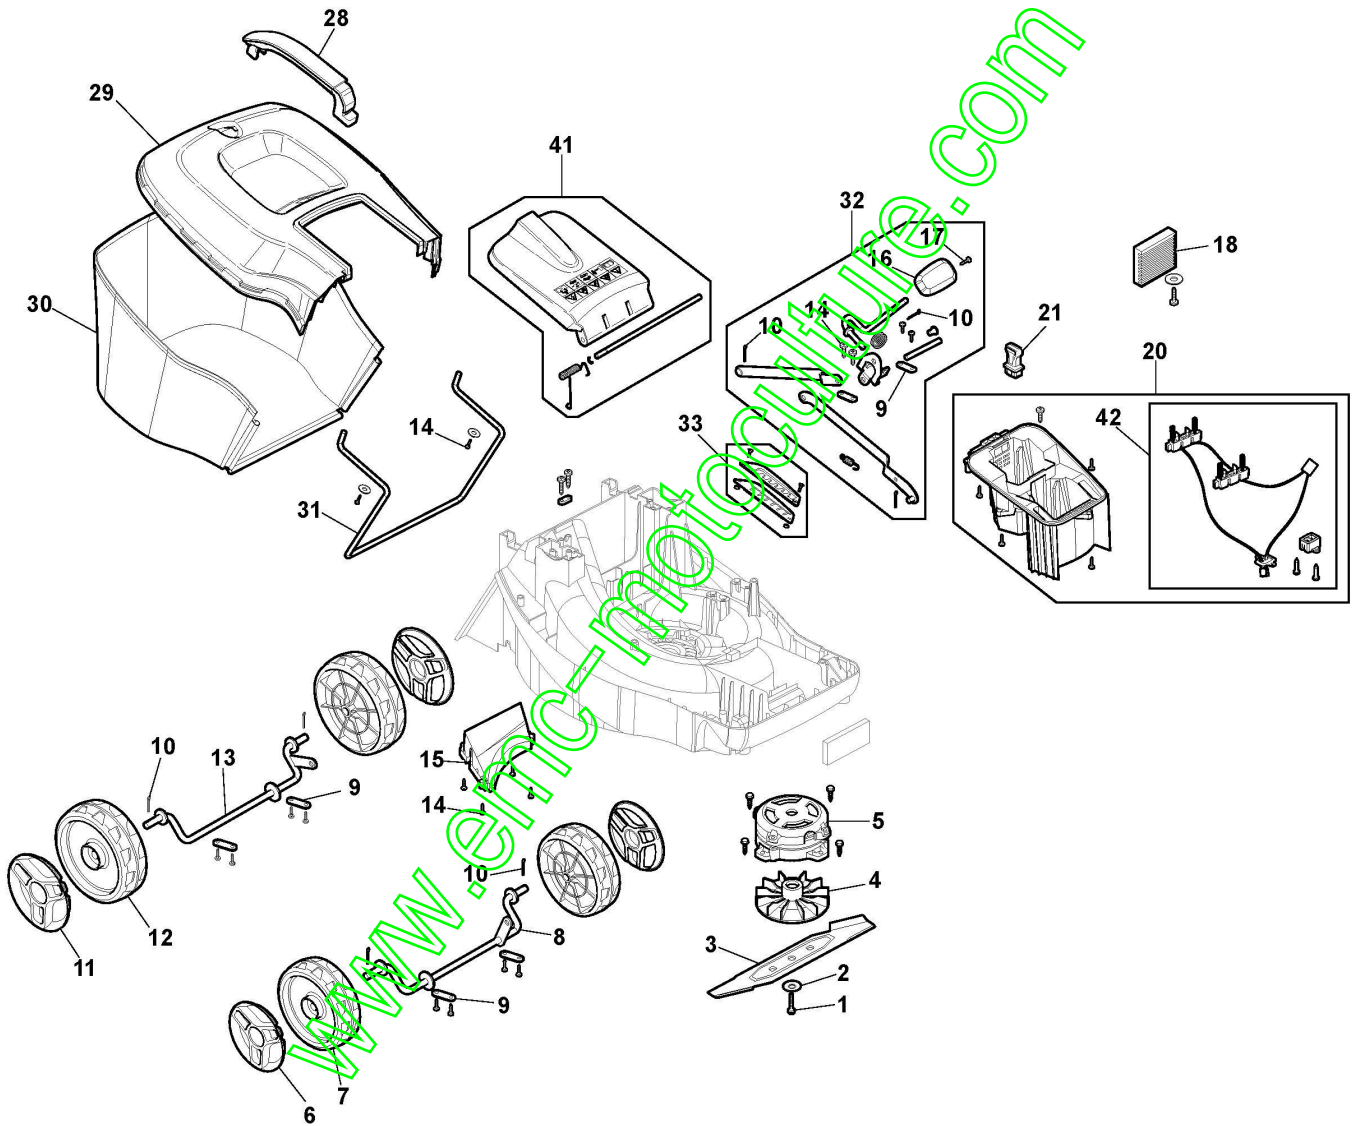

## COLLECTOR 136 AE Kit (2021)

291342068/ST1

**Spare parts list**  
**Reservdelar**  
**Repuestos**  
**Ersatzteile**  
**Pièces détachées**  
**Reserve onderdelen**  
**Catalogo ricambi**

www.emc-motoculture.com

- Use ST. S.p.A. Genuine Spare Parts specified in the parts list for repair and/or replacement.
- The contents described in the parts list may change due to improvement.
- The drawings of the spare parts are only indicative And might Not represent the part in question exactly.
- The indications "right" - "left" - "front" - "rear" refer to the position of the operator when using the machine.
- When placing orders of parts for repair And/Or replacement, make sure that the illustrated parts list is the one applying to the machine's year of manufacture, as shown on the identification plate attached to the machine.

# Roues, Lame, Moteur, Bac

Réf. N°	Q.té :	Code article	Description	Articles	De	Jusqu'à
1	1	118811089/0	Boulon de Lame			
2	1	112585100/0	Rondelle			
3	1	118811177/0	Lame			
4	1	118811091/0	Moyeu Lame			
5	1	118811178/0	Moteur Électrique			
6	2	118811093/0	Couvre-Moyeu			
7	2	118811087/0	Roue			
8	1	118811179/0	Axe Avant			
9	6	118811180/0	Plaquette			
10	8	124487995/0	Goupille			
11	2	118811181/0	Couvre-Moyeu			
12	2	118811182/0	Roue			
13	1	118811183/0	Axe arrière			
14	30	112728099/1	Vis			
15	1	118811184/0	Convoyeur			
16	1	118811185/0	Levier Reglage Hauteur			
17	1	112726389/0	Vis			
18	1	118811186/0	Carte Electronique			
20	1	118811188/0	Boîtier de la Batterie			
21	1	118811099/0	Clé de Sécurité			
28	1	118811192/0	Ens. Poignée			
29	1	118811228/0	Sac, Partie Superieure			
30	1	118811229/0	Sac Toile			
31	1	118811230/0	Châssis Bac			
32	1	118811196/0	Ens. Levier, Reglage Hauteur			
33	1	118811197/0	Ens. Plaque de réglage, Hauteur			
41	1	118811205/0	Ens. Pare-Pierres			
42	1	118811232/0	Ens. Connexion Batterie			