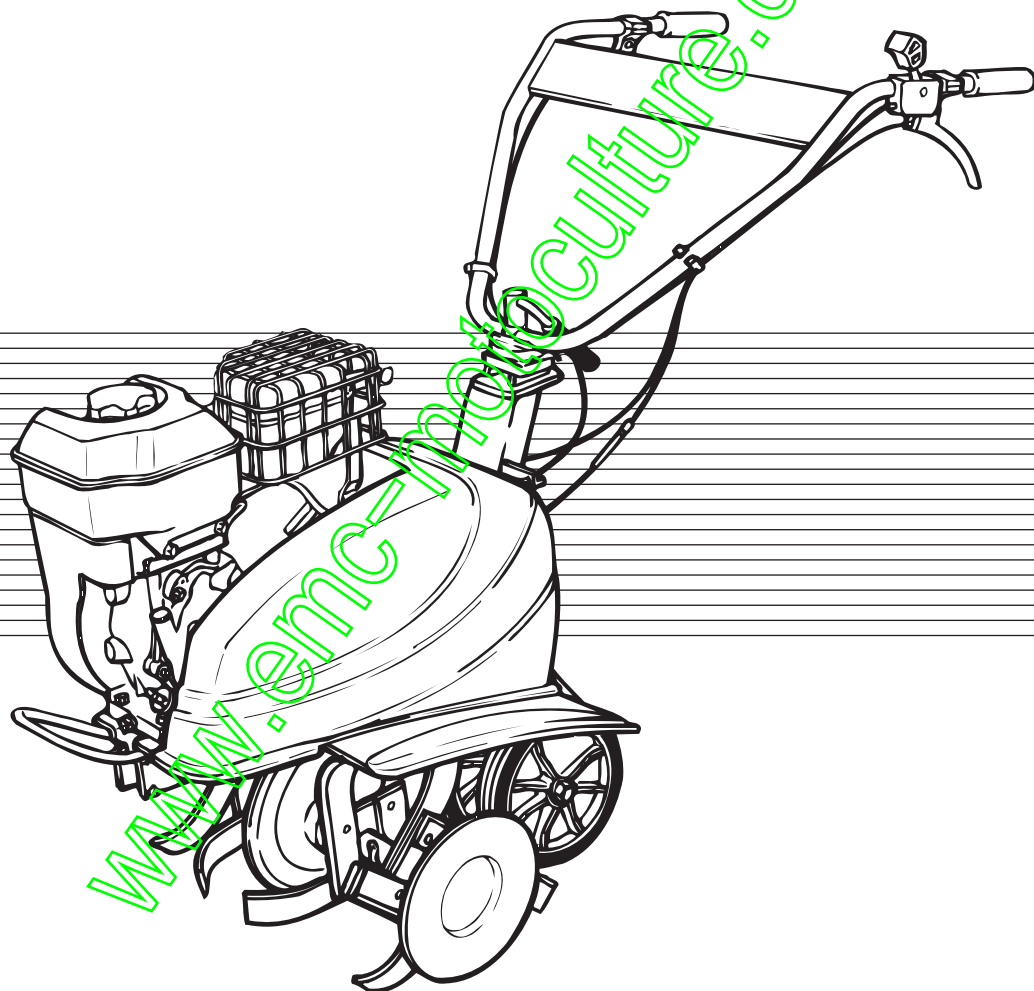

# Spare parts list

**MOTOBINEUSE**  
**TILLER**

Rep N°	Ref./Ref.	Désignation	Description	Qté Qty	
	3001000012 3001000007	57721500 57723500	Carter complet à jonc (Rouge) Carter complet à jonc (Gris 8120)	Complete casing, flanged (Red) Complete casing, flanged (Grey 8120)	
1	3002090505	11867101	Châssis (Gris 8120)	Chassis (Grey 8120)	
2	3002001305 3002001308	11534103 11536103	Guidon (Rouge 3002) BS 55 / EX 17 / GC Guidon (Rouge 3002) GX 160	Handlebars (Red 3002) BS 55 / EX 17 / GC Handlebars (Red 3002) GX 160	
3	3002090504	11850117	Tôle protection centrale (Gris 8120)	Gear protective cover (Grey 8120)	
4	3002090503	11850115	Renfort arrière châssis (Gris 8120)	Chassis back stay (Grey 8120)	1
6	3002000308	12601005	Supp. roue transport (Noir)	Front wheel bracket (Black)	1
8	3002001306 3002000506	12711033 12711032	Jonc (Rouge) Jonc (Gris 8120)	Flange (Red) Flange (Grey 8120)	
9	3002000312	11301130	Joue carter droite	Transmission housing, RHS	1
10	3002000313	11301131	Joue carter gauche	Transmission housing, LHS	1
11	3002000302	12611011	Éperon	Key	1
13	3002000310	12611013	Tige de béquille	Prop leg	1
14	3002000301	12611014	Corps de béquille	Prop body	1
17	3002000508	11867121	Poignée transport (Gris 8120)	Transport handle (Grey 8120)	1
31	3002000104	11701140	Levier embrayage	Clutch lever	1
32	0302020015	11301145	Entretoise châssis	Spacer	1
33	3002000101	11526135	Arbre roue double	Double wheel shaft	1
34	3002000103	11526145	Entretoise roue double	Spacer	1
35	0306040001	57720996	Réducteur M. ar. mécanique	Reversing gearbox	1
36	0302020052		Broche roue de transport	Pin	1
40	0340010024	14258	Capot courroie (Jaune)	Belt cowl (Yellow)	1
	0340010028	14259	Capot courroie (Rouge)	Belt cowl (Red)	
	0340010026	23043	Capot courroie (Orange)	Belt cowl (Orange)	
41	0340010025	14332	Protecteur (Jaune)	Protector (Yellow)	2
	0340010029	14333	Protecteur (Rouge)	Protector (Red)	
	0340010027	23044	Protecteur (Orange)	Protector (Orange)	
50	0306010024		Roulement	Ball-race	1
51	0306010020	12542	Roulement	Ball-race	2
52	0306050010	15038	Arbre de travail	Blade shaft	1
53	0341000027	46098	Joint de carter	Joint	2
54	0341000001	14088	Entretoise plastique	Plastic spacer	1
55	0306020005	13292	Chaîne	Chain	1
56	0341000014	12793	Bouchon	Grease cap	2
57	0306050016	13372	Pignon 8 dts	Cogwheel	1
58	0306010016	12551	Roulement épaulé	Shouldered Ball-race	1
60	0307020007	64948	Manette gaz	Accelerator lever	1
61	0307020001	62754	Cache manette	Accelerator lever housing	1
63	0308040007	13844	Câble gaz (GC/EX /GX)	Throttle cable (GC/EX /GX)	1
	0308040013	13845	Câble gaz (BS 5,5)	Throttle cable (BS 5,5)	
64	0308010005		Câble inversion vitesse	Reverse gear cable	1
65	0308020043		Câble embrayage	Clutch cable	1
66	0341000003	12162	Galet embrayage	Runner	1
67	0302020019	16034	Entretoise levier embrayage	Spacer	1
68	0305020005	65133	Ressort embrayage	Spring	1
69	0309000013	14090	Roue avant	Front wheel	1
70	0305010002	65026	Ressort	Spring	1
71	0306060005	15415	Poulie moteur M. av-M. ar. arbre Ø19,05	Motor pulley Forward/Reverse gear (Shaft Ø19,05)	1
72	0341000007	14135	Poulie transmission	Transmission pulley	1
73	0302010021	15098	Axe fixation poulie	Pulley shaft	1
74	0306030024	13609	Courroie M. av-M. ar.	Forward drive belt	1
76	0330032001	19020	Grille échappement (EX 13/17)	Exhaust grill (EX 13/17)	1
	0330012003	14814	Grille échappement (GX 160)	Exhaust grill (GX 160)	
77	0320010001	55102	Disque	Disk	2
78	0320010022	55201	Étoile départ double 40x4 G STD	Twin rotating blades 40x4 L STD	1
	0320010014	55098	Étoile départ simple 40x4 G STD	Simple rotating blades 40x4 L STD	
	0320010005	55128	Étoile départ simple 40x4 G HEL	Simple rotating blades 40x4 L HEL	
79	0320010021	55200	Étoile départ double 40x4 D STD	Twin rotating blades 40x4 R STD	1
	0320010013	55097	Étoile départ simple 40x4 D STD	Simple rotating blades 40x4 R STD	
	0320010006	55129	Étoile départ simple 40x4 D HEL	Simple rotating blades 40x4 R HEL	
80	0001000021	81907	Couteau gauche STD	Blade, LH STD	
	0001000030	81918	Couteau gauche HEL	Blade, LH HEL	
81	0001000020	81906	Couteau droit STD	Blade, RH STD	
	0001000029	81917	Couteau droit HEL	Blade, RH HEL	
82	0320010016	55150	Étoile addit. dém. gauche STD	Additional blade assembly, LH STD	
	0320010008	55124	Étoile addit. dém. gauche HEL	Additional blade assembly, LH HEL	
83	0320010015	55103	Étoile addit. dém. droite STD	Additional blade assembly, RH STD	
	0320010007	55123	Étoile addit. dém. droite HEL	Additional blade assembly, RH HEL	
85	0301060003	13249	Collier	Collar	2
86	0304000035	36189	Guide courroie M. av-M. ar.	Drive-belt guide Forward/Reverse gear	1
87	0307010020		Levier	Lever	1
88	0341000036	12126	Poignée PVC	Grip	2
91	0307010025		Levier LAB C20	LAB C20 lever	1
97	0302020037	16023	Entretoise poignée de serrage	Spacer	1
98	0303000007	36006c	Pièce intermédiaire	Filler piece	1
99	0300801401	15431	Poignée de serrage	Handlebar tightening lever	1
102	0330012006	13210	Switch arrêt moteur	Switch engine cut-off	1
120	0300210401	11479	Écrou frein M4 Z	Blocking nut M4 Z	
121	0300210602	11482	Écrou frein M6 Z	Blocking nut M6 Z	
122	0300210802	11484	Écrou frein M8 Z	Blocking nut M8 Z	
123	0300211001	11485	Écrou frein M10 Z	Blocking nut M10 Z	
124	0300211201	11486	Écrou frein M12 Z	Blocking nut M12 Z	