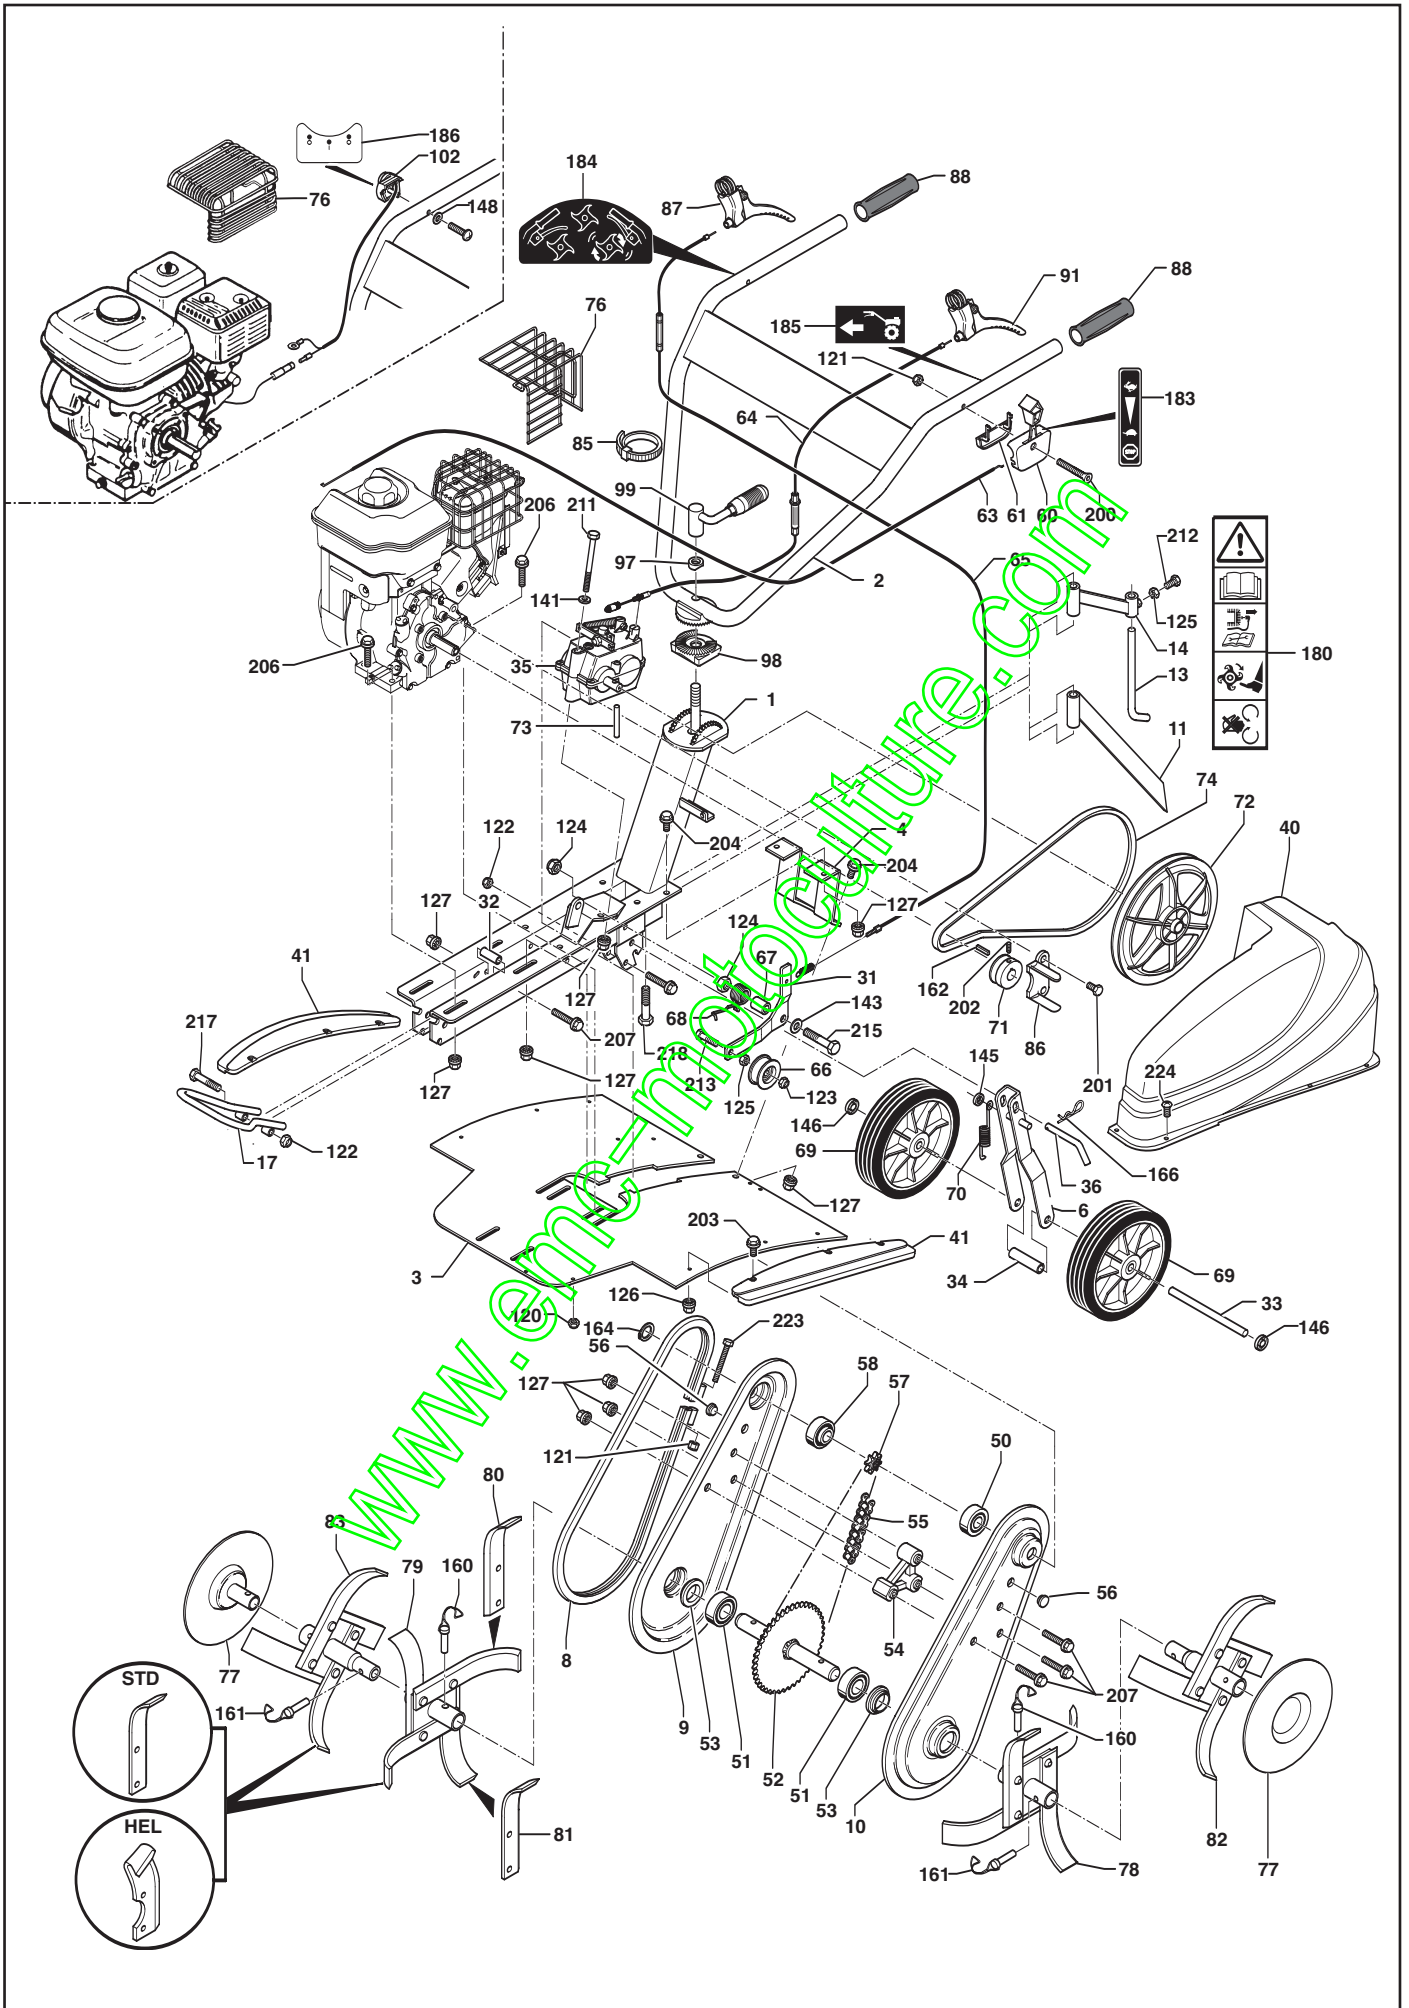

# Spare parts list

**MOTOBINEUSE**  
**TILLER**

Rep N°	Ref./Ref.	Désignation	Description	Qté Qty	
	3001000012 3001000007	57721500 57723500	Carter complet à jonc (Rouge) Carter complet à jonc (Gris 8120)	Complete casing, flanged (Red) Complete casing, flanged (Grey 8120)	
1	3002090505	11867101	Châssis (Gris 8120)	Chassis (Grey 8120)	
2	3002001305 3002001308	11534103 11536103	Guidon (Rouge 3002) BS 55 / EX 17 / GC Guidon (Rouge 3002) GX 160	Handlebars (Red 3002) BS 55 / EX 17 / GC Handlebars (Red 3002) GX 160	
3	3002090504	11850117	Tôle protection centrale (Gris 8120)	Gear protective cover (Grey 8120)	
4	3002090503	11850115	Renfort arrière châssis (Gris 8120)	Chassis back stay (Grey 8120)	1
6	3002000308	12601005	Supp. roue transport (Noir)	Front wheel bracket (Black)	1
8	3002001306 3002000506	12711033 12711032	Jonc (Rouge) Jonc (Gris 8120)	Flange (Red) Flange (Grey 8120)	
9	3002000312	11301130	Joue carter droite	Transmission housing, RHS	1
10	3002000313	11301131	Joue carter gauche	Transmission housing, LHS	1
11	3002000302	12611011	Éperon	Key	1
13	3002000310	12611013	Tige de béquille	Prop leg	1
14	3002000301	12611014	Corps de béquille	Prop body	1
17	3002000508	11867121	Poignée transport (Gris 8120)	Transport handle (Grey 8120)	1
31	3002000104	11701140	Levier embrayage	Clutch lever	1
32	0302020015	11301145	Entretoise châssis	Spacer	1
33	3002000101	11526135	Arbre roue double	Double wheel shaft	1
34	3002000103	11526145	Entretoise roue double	Spacer	1
35	0306040001	57720996	Réducteur M. ar. mécanique	Reversing gearbox	1
36	0302020052		Broche roue de transport	Pin	1
40	0340010024	14258	Capot courroie (Jaune)	Belt cowl (Yellow)	1
	0340010028	14259	Capot courroie (Rouge)	Belt cowl (Red)	
	0340010026	23043	Capot courroie (Orange)	Belt cowl (Orange)	
41	0340010025	14332	Protecteur (Jaune)	Protector (Yellow)	2
	0340010029	14333	Protecteur (Rouge)	Protector (Red)	
	0340010027	23044	Protecteur (Orange)	Protector (Orange)	
50	0306010024		Roulement	Ball-race	1
51	0306010020	12542	Roulement	Ball-race	2
52	0306050010	15038	Arbre de travail	Blade shaft	1
53	0341000027	46098	Joint de carter	Joint	2
54	0341000001	14088	Entretoise plastique	Plastic spacer	1
55	0306020005	13292	Chaîne	Chain	1
56	0341000014	12793	Bouchon	Grease cap	2
57	0306050016	13372	Pignon 8 dts	Cogwheel	1
58	0306010016	12551	Roulement épaulé	Shouldered Ball-race	1
60	0307020007	64948	Manette gaz	Accelerator lever	1
61	0307020001	62754	Cache manette	Accelerator lever housing	1
63	0308040007	13844	Câble gaz (GC/EX /GX)	Throttle cable (GC/EX /GX)	1
	0308040013	13845	Câble gaz (BS 5,5)	Throttle cable (BS 5,5)	
64	0308010005		Câble inversion vitesse	Reverse gear cable	1
65	0308020043		Câble embrayage	Clutch cable	1
66	0341000003	12162	Galet embrayage	Runner	1
67	0302020019	16034	Entretoise levier embrayage	Spacer	1
68	0305020005	65133	Ressort embrayage	Spring	1
69	0309000013	14090	Roue avant	Front wheel	1
70	0305010002	65026	Ressort	Spring	1
71	0306060005	15415	Poulie moteur M. av-M. ar. arbre Ø19,05	Motor pulley Forward/Reverse gear (Shaft Ø19,05)	1
72	0341000007	14135	Poulie transmission	Transmission pulley	1
73	0302010021	15098	Axe fixation poulie	Pulley shaft	1
74	0306030024	13609	Courroie M. av-M. ar.	Forward drive belt	1
76	0330032001	19020	Grille échappement (EX 13/17)	Exhaust grill (EX 13/17)	1
	0330012003	14814	Grille échappement (GX 160)	Exhaust grill (GX 160)	
77	0320010001	55102	Disque	Disk	2
78	0320010022	55201	Étoile départ double 40x4 G STD	Twin rotating blades 40x4 L STD	1
	0320010014	55098	Étoile départ simple 40x4 G STD	Simple rotating blades 40x4 L STD	
	0320010005	55128	Étoile départ simple 40x4 G HEL	Simple rotating blades 40x4 L HEL	
79	0320010021	55200	Étoile départ double 40x4 D STD	Twin rotating blades 40x4 R STD	1
	0320010013	55097	Étoile départ simple 40x4 D STD	Simple rotating blades 40x4 R STD	
	0320010006	55129	Étoile départ simple 40x4 D HEL	Simple rotating blades 40x4 R HEL	
80	0001000021	81907	Couteau gauche STD	Blade, LH STD	
	0001000030	81918	Couteau gauche HEL	Blade, LH HEL	
81	0001000020	81906	Couteau droit STD	Blade, RH STD	
	0001000029	81917	Couteau droit HEL	Blade, RH HEL	
82	0320010016	55150	Étoile addit. dém. gauche STD	Additional blade assembly, LH STD	
	0320010008	55124	Étoile addit. dém. gauche HEL	Additional blade assembly, LH HEL	
83	0320010015	55103	Étoile addit. dém. droite STD	Additional blade assembly, RH STD	
	0320010007	55123	Étoile addit. dém. droite HEL	Additional blade assembly, RH HEL	
85	0301060003	13249	Collier	Collar	2
86	0304000035	36189	Guide courroie M. av-M. ar.	Drive-belt guide Forward/Reverse gear	1
87	0307010020		Levier	Lever	1
88	0341000036	12126	Poignée PVC	Grip	2
91	0307010025		Levier LAB C20	LAB C20 lever	1
97	0302020037	16023	Entretoise poignée de serrage	Spacer	1
98	0303000007	36006c	Pièce intermédiaire	Filler piece	1
99	0300801401	15431	Poignée de serrage	Handlebar tightening lever	1
102	0330012006	13210	Switch arrêt moteur	Switch engine cut-off	1
120	0300210401	11479	Écrou frein M4 Z	Blocking nut M4 Z	
121	0300210602	11482	Écrou frein M6 Z	Blocking nut M6 Z	
122	0300210802	11484	Écrou frein M8 Z	Blocking nut M8 Z	
123	0300211001	11485	Écrou frein M10 Z	Blocking nut M10 Z	
124	0300211201	11486	Écrou frein M12 Z	Blocking nut M12 Z	