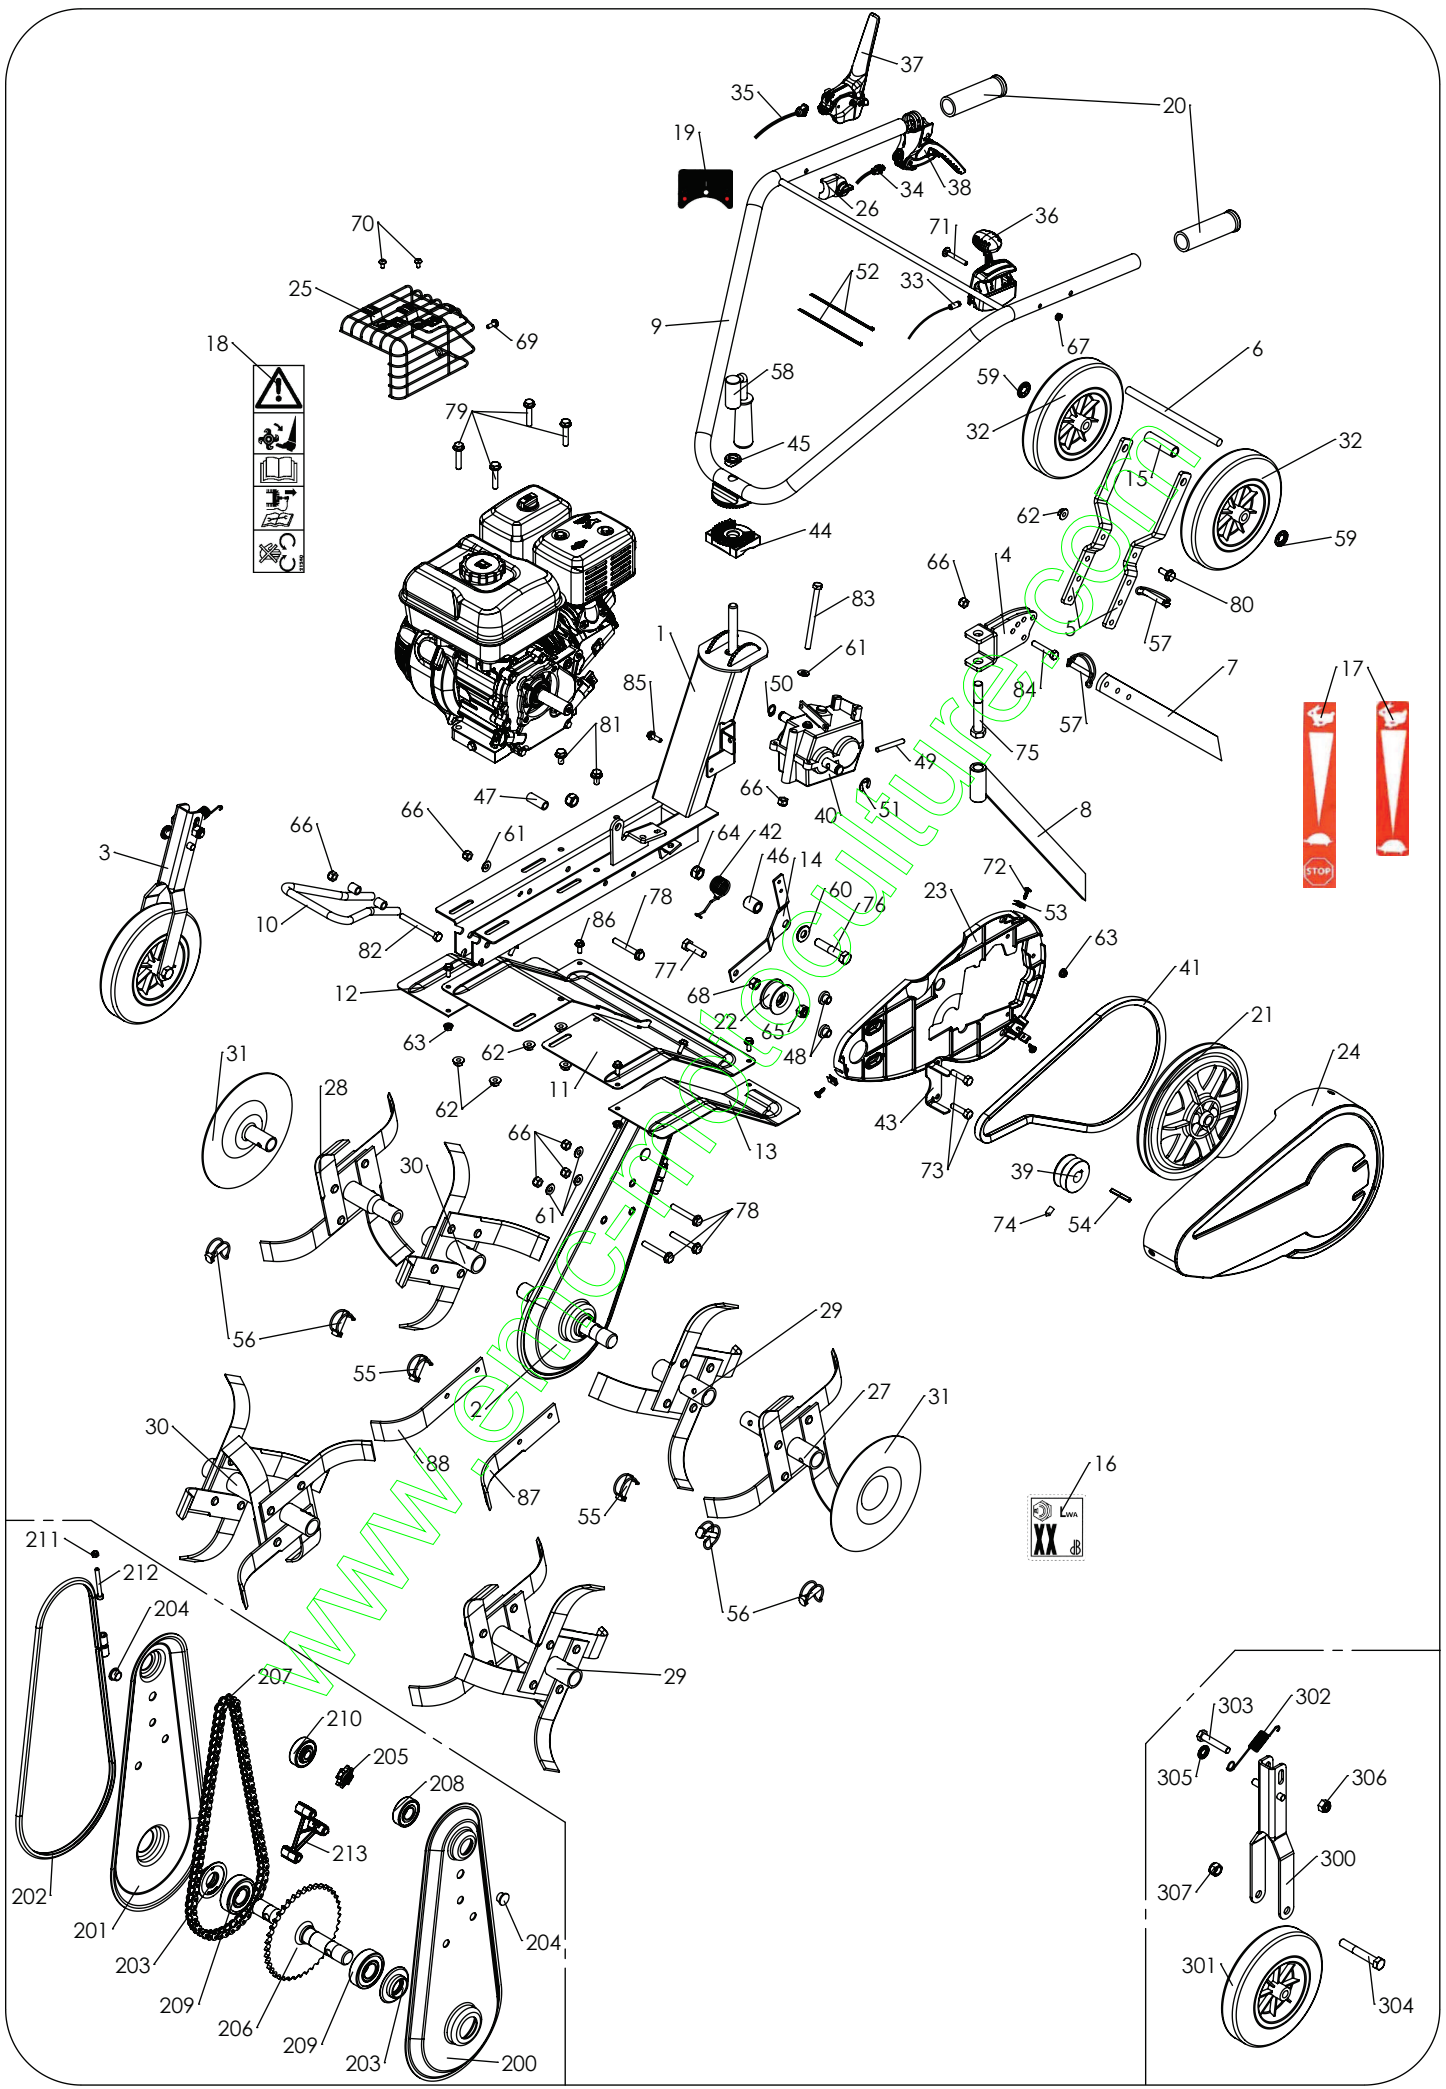

Pièces de rechange Spare parts list

300013****

300014****

**MOTOBINEUSE
TILLER**

Rep N°	Ref.	Désignation	Description	Moteur Engine	Qty
1	3002130501	CHASSIS MBR HD GRIS (8120)	Grey (8120) MBR HD frame		1
2	3001000027	CART 1/5 JONC xGRIS8x /Jt Bleu/Ch Elite	Transmission, Grey flanged		1
3	3001000031	ROUE xNoirex TRANSP MOTOB xPremontex	Transport wheel tiller		1
4	3002000321	SUPPORT ROUE DOUBLE NOIR RAL9005	Black rear wheel support		1
5	3002000319	PLAT ROUE DOUBLE NOIR RAL9005	Black Flat wheel support		2
6	3002000101	ARBRE ROUE DOUBLE PRIMO ZINGUE Blanc	Double wheel shaft		1
7	3002000303	EPERON FIXE ROUE DOUBLE NOIR RAL9005	Black spur		1
8	3002000302	EPERON PRIMO NOIR RAL9005	SPUR FOR PRIMO BLACK RAL9005		1
9	3002000504	GUIDON CABL / CABL GX GRI 8120	Grey (8120) cable handlebar		1
9	3002001304	GUID CAB/SECT ROUGE 3002	Red RAL 3002 cable handlebar		1
10	3002000508	POIGNEE TRANSPORT HDT GRIS (8120)	Grey (8120) Carrying handle		1
11	3002000507	TOLE PROTECTION GRIS 8120	Gear protective cover Grey 8120		1
12	3002000501	EXTE. TOLE PROT DROIT GRIS 8120	Grey (8120) R.H.S guard extension		1
13	3002000502	EXTE. TOLE PROT GAUCHE GRIS 8120	Grey (8120) L.H.S guard extension		1
14	3002000104	LEVIER EMBR xMECA98x BICH	PLATE FOR CLUTCH LEVER COMPACT		1
15	3002000103	ENTRET. ROUE DOUBLE PRIMO (Ø13.2x17.2x60+/-0.5) Z	Double wheel spacer		1
16	0503000062	"ETIQ. "NIVEAU DE BRUIT" 93	STICKER NOISE LEVEL '93db'	500series	1
16	0503000080	ETIQ. "NIVEAU DE BRUIT" 100 dB	STICKER NOISE LEVEL '100db'	GX/Lc170/800series	1
17	0503000045	ETIQ. POIGNEE GAZ (AVEC STOP)	STICKER THROTTLE CONTROL STOP-MIN-MAX	GX/Lc170	1
17	0503000043	ETIQ. GAZ (SS STOP)VERS PNEUM DIM 42X11	Label throttle control without stop	550series/800series	1
18	0503000036	"ETIQ. "SECURITE 5 LOGOS"Xce	STICKER SECURITY		1
19	0503000031	"ETIQ. "MARCHE/ARRET" /SWITCH DIM 20 X 15	STICKER SWITCH ON/OFF GX		1
20	0341000037	POIGNEE PLASTIQUE DIAM 25 CB	HAND SIDE GRIP		2
21	0341000007	POULIE POLYA. xINV MECAX	TRANSMISSION PULLEY		1
22	0341000003	GALET 2 EPAULEMENTS ROUL 6200 ZZ	CLUTCH RUNNER BALL BEARING 6200 ZZ		1
23	0340010089	CACHE INT CAPOT ECO+ / Evo	Evo interior hide		1
24	0340010008	CAPOT COURROIE ECO+99 xROUGE RAL3001	BELT COVER RED RAL3001 COMPACT		1
25	0330062003	GRILLE ECHAPP LONCIN 212cc	EXHAUST GRILL LONCIN 212cc	Lc170	1
25	0330012003	GRILLE ECHAP GX120/GX160	EXHAUST GRILL GX120/GX160	GX	1
26	0330012006	SWITCH STOP GX	Switch engine cut-off	GX	1
26	0330062001	SWITCH ON/OFF LONCIN	SWITCH ON/OFF LONCIN	Lc170	1
27	0320010016	FRAISE ADDIT STD 40X4 GAUCHE	LEFT ADDITIONAL TINE D25 STRAIGHT BLADE (40X4)		1
28	0320010015	FRAISE ADDIT STD 40X4 DROIT	RIGHT ADDITIONAL TINE D25 STRAIGHT BLADE (40X4)		1
29	0320010014	FRAISE DEPART DEM STD 40X4 GAUCHE	LEFT TINE REMOVABLE D25 STRAIGHT BLADE (40X4)		1
29	0320010022	FRAISE DEPART MONO STD 40X4 GAUCHE	LEFT TWIN TINES D25 STRAIGHT BLADE (40X4)		1
30	0320010013	FRAISE DEPART DEM STD 40X4 DROIT	RIGHT TINE REMOVABLE D25 STRAIGHT BLADE (40X4)		1
30	0320010021	FRAISE DEPART MONO STD 40X4 DROIT	RIGHT TWIN TINES D25 STRAIGHT BLADE (40X4)		1
31	0320010001	DISQUE D25 PRIMO	DISK D25		2
32	0309000013	ROUE 200 ALES 12 MOY 60 NOIR	BLACK WHELL D200 BORE 12 LG.60		2
33	0308040055	CABLE GAZ x1150xLF60 Z0° MANETTE LGC	THROTTLE CABLE 1150 STROKE 60	GX/Lc170/550series	1
33	0308040052	CABLE GAZ x1250 xLF60 Z0° MANETTE LGC	Throttle cable Lg 1250mm stroke 60mm	800series	1
34	0308020056	CABLE EMB LG935 CF241 LAKS EMB METAL	Clutch cable		1
35	0308010014	CABLE INVERTS VITESSE Motob LASC	SELECT SPEED CABLE LASC HANDLEVER		1
36	0307020023	MANETTE GAZ LGC POMMEAU NOIR RAL9005	THROTTLE LEVER LGC BLACK KNOB RAL9005		1
37	0307010039	LEVIER FREIN LASC55R00 C25 D25	Brake lever LASC55R00 Ø25 S25		1
38	0307010034	LEVIER EMB LAKS C27 GUID D25 TEMPO EMBRAYAGE	HANDLEVER LAKS C27 D25 CLUTCHING SYMBOL		1
39	0306060005	POULIE MOT D55 ALES 19,06	ENGINE PULLEY D55 BORE Ø19,06		1
40	0306040001	INVERSEUR MOTOBINEUSE	GEAR BOX 1 FRONT SPEED+1 REVERSE SPEED		1
41	0306030002	COURROIE BAREBACK 6841 Gts A39 BBK	BELT BAREBACK 6841Gts A39 BBK		1
42	0305020005	RESSORT CP 21 25/10 GALVA LEVIER EMBR xMECA00	SPRING CP 21 25/10 GALVA LEVIER EMBR xMECA00x		1
43	0304000035	GUIDE COURROIE POULIE D55	DRIVE BELT ENGINE PULLEY D55		1
44	0303000007	PIECE INTERMEDIAIRE Avec logem ergot rotation	FILLER PIECE		1
45	0302020037	ENTRETOISE POIGNEE SERRAGE	TIGHTENING LEVER SPACER		1
46	0302020020	ENTRET LEV EMB xMECAx PA6.6 12x20 LG 24	Clutch lever spacer		1
47	0302020015	ENTR. 14x9x35 xZNCR3x ENTRETOISE CHASSIS	SPACER 14x9x35 xZ		1
48	0302020011	ENTRET EPAUL D13 d9 Lg12,5	SPACER SHOULDER 13x9x12.5 Z	GX/Lc170/550series	2
48	0302020010	ENTR. 13x9x8.5 ZN	Spacer Ø13 x Ø9 x 8.5	800 series	2
49	0302010021	AXE FIXATION POULIE INVERSEUR MECANIQUE	PULLEY PIN SHAFT MECANIQUE		1
50	0301070027	CIRCLIPS AS 13.5x1.5 VERSION LOURDE	REINFORCE CIRCLIPS 13.5x1.5		1
51	0301070026	ANNEAU ELASTIQUE RADIAL DIAM12 DIN6799	RADIAL RETAINING RING Ø12		1
52	0301060003	COLLIER POLYAM.3.6 X 140 NOIR	COLLAR		2
53	0301050001	CLIPS PRESTOLE Z/VIS 4.2 EP 4	CLIPS 4.2		3
54	0301040001	CLAVETTE 4.76X4.76X 40 BTS DRO TOL h 9 - XC 48	KEY 4.76X4.76X40 DRO TOL h 9 - XC 48		1
55	0301010014	GOUPILLE CLIPS 10 x 36	CLIP PIN D10 x 36		2
56	0301010013	GOUPILLE CLIPS 8 x 36	CLIP PIN D8 x 36		4
57	0301010012	GOUPILLE CLIPS 45 X 8	Clip pin Ø8x45		2
58	0300801401	POIGNEE SERRAGE M14x150 EMBOUT NOIR	HANDLEBAR TIGHTENING LEVER		1
59	0300461201	RONDELLE STARLOCK DIA 12	STARLOCK WASHER DIA 12		2