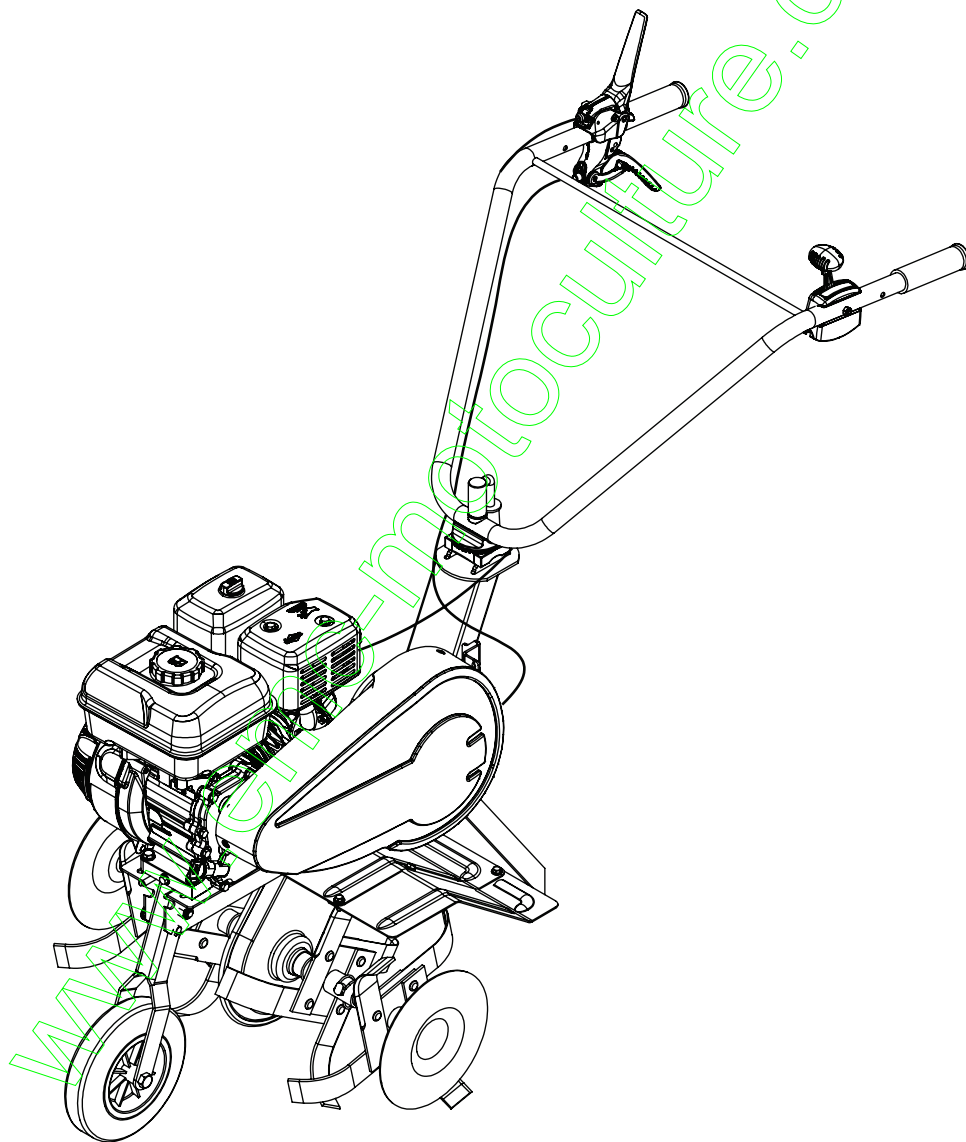

Pièces de rechange Spare parts list

300013****

300014****

**MOTOBINEUSE
TILLER**

Rep N°	Ref.	Désignation	Description	Moteur Engine	Qty
1	3002130501	CHASSIS MBR HD GRIS (8120)	Grey (8120) MBR HD frame		1
2	3001000027	CART 1/5 JONC xGRIS8x /Jt Bleu/Ch Elite	Transmission, Grey flanged		1
3	3001000031	ROUE xNoirex TRANSP MOTOB xPremontex	Transport wheel tiller		1
4	3002000321	SUPPORT ROUE DOUBLE NOIR RAL9005	Black rear wheel support		1
5	3002000319	PLAT ROUE DOUBLE NOIR RAL9005	Black Flat wheel support		2
6	3002000101	ARBRE ROUE DOUBLE PRIMO ZINGUE Blanc	Double wheel shaft		1
7	3002000303	EPERON FIXE ROUE DOUBLE NOIR RAL9005	Black spur		1
8	3002000302	EPERON PRIMO NOIR RAL9005	SPUR FOR PRIMO BLACK RAL9005		1
9	3002000504	GUIDON CABL / CABL GX GRI 8120	Grey (8120) cable handlebar		1
9	3002001304	GUID CAB/SECT ROUGE 3002	Red RAL 3002 cable handlebar		1
10	3002000508	POIGNEE TRANSPORT HDT GRIS (8120)	Grey (8120) Carrying handle		1
11	3002000507	TOLE PROTECTION GRIS 8120	Gear protective cover Grey 8120		1
12	3002000501	EXTE. TOLE PROT DROIT GRIS 8120	Grey (8120) R.H.S guard extension		1
13	3002000502	EXTE. TOLE PROT GAUCHE GRIS 8120	Grey (8120) L.H.S guard extension		1
14	3002000104	LEVIER EMBR xMECA98x BICH	PLATE FOR CLUTCH LEVER COMPACT		1
15	3002000103	ENTRET. ROUE DOUBLE PRIMO (Ø13.2x17.2x60+/-0.5) Z	Double wheel spacer		1
16	0503000062	"ETIQ. "NIVEAU DE BRUIT" 93	STICKER NOISE LEVEL '93db'	500series	1
16	0503000080	ETIQ. "NIVEAU DE BRUIT" 100 dB	STICKER NOISE LEVEL '100db'	GX/Lc170/800series	1
17	0503000045	ETIQ. POIGNEE GAZ (AVEC STOP)	STICKER THROTTLE CONTROL STOP-MIN-MAX	GX/Lc170	1
17	0503000043	ETIQ. GAZ (SS STOP)VERS PNEUM DIM 42X11	Label throttle control without stop	550series/800series	1
18	0503000036	"ETIQ. "SECURITE 5 LOGOS"Xce	STICKER SECURITY		1
19	0503000031	"ETIQ. "MARCHE/ARRET" /SWITCH DIM 20 X 15	STICKER SWITCH ON/OFF GX		1
20	0341000037	POIGNEE PLASTIQUE DIAM 25 CB	HAND SIDE GRIP		2
21	0341000007	POULIE POLYA. xINV MECAX	TRANSMISSION PULLEY		1
22	0341000003	GALET 2 EPAULEMENTS ROUL 6200 ZZ	CLUTCH RUNNER BALL BEARING 6200 ZZ		1
23	0340010089	CACHE INT CAPOT ECO+ / Evo	Evo interior hide		1
24	0340010008	CAPOT COURROIE ECO+99 xROUGE RAL3001	BELT COVER RED RAL3001 COMPACT		1
25	0330062003	GRILLE ECHAPP LONCIN 212cc	EXHAUST GRILL LONCIN 212cc	Lc170	1
25	0330012003	GRILLE ECHAP GX120/GX160	EXHAUST GRILL GX120/GX160	GX	1
26	0330012006	SWITCH STOP GX	Switch engine cut-off	GX	1
26	0330062001	SWITCH ON/OFF LONCIN	SWITCH ON/OFF LONCIN	Lc170	1
27	0320010016	FRAISE ADDIT STD 40X4 GAUCHE	LEFT ADDITIONAL TINE D25 STRAIGHT BLADE (40X4)		1
28	0320010015	FRAISE ADDIT STD 40X4 DROIT	RIGHT ADDITIONAL TINE D25 STRAIGHT BLADE (40X4)		1
29	0320010014	FRAISE DEPART DEM STD 40X4 GAUCHE	LEFT TINE REMOVABLE D25 STRAIGHT BLADE (40X4)		1
29	0320010022	FRAISE DEPART MONO STD 40X4 GAUCHE	LEFT TWIN TINES D25 STRAIGHT BLADE (40X4)		1
30	0320010013	FRAISE DEPART DEM STD 40X4 DROIT	RIGHT TINE REMOVABLE D25 STRAIGHT BLADE (40X4)		1
30	0320010021	FRAISE DEPART MONO STD 40X4 DROIT	RIGHT TWIN TINES D25 STRAIGHT BLADE (40X4)		1
31	0320010001	DISQUE D25 PRIMO	DISK D25		2
32	0309000013	ROUE 200 ALES 12 MOY 60 NOIR	BLACK WHELL D200 BORE 12 LG.60		2
33	0308040055	CABLE GAZ x1150xLF60 Z0° MANETTE LGC	THROTTLE CABLE 1150 STROKE 60	GX/Lc170/550series	1
33	0308040052	CABLE GAZ x1250 xLF60 Z0° MANETTE LGC	Throttle cable Lg 1250mm stroke 60mm	800series	1
34	0308020056	CABLE EMB LG935 CF241 LAKS EMB METAL	Clutch cable		1
35	0308010014	CABLE INVERTS VITESSE Motob LASC	SELECT SPEED CABLE LASC HANDLEVER		1
36	0307020023	MANETTE GAZ LGC POMMEAU NOIR RAL9005	THROTTLE LEVER LGC BLACK KNOB RAL9005		1
37	0307010039	LEVIER FREIN LASC55R00 C25 D25	Brake lever LASC55R00 Ø25 S25		1
38	0307010034	LEVIER EMB LAKS C27 GUID D25 TEMPO EMBRAYAGE	HANDLEVER LAKS C27 D25 CLUTCHING SYMBOL		1
39	0306060005	POULIE MOT D55 ALES 19,06	ENGINE PULLEY D55 BORE Ø19,06		1
40	0306040001	INVERSEUR MOTOBINEUSE	GEAR BOX 1 FRONT SPEED+1 REVERSE SPEED		1
41	0306030002	COURROIE BAREBACK 6841 Gts A39 BBK	BELT BAREBACK 6841Gts A39 BBK		1
42	0305020005	RESSORT CP 21 25/10 GALVA LEVIER EMBR xMECA00	SPRING CP 21 25/10 GALVA LEVIER EMBR xMECA00x		1
43	0304000035	GUIDE COURROIE POULIE D55	DRIVE BELT ENGINE PULLEY D55		1
44	0303000007	PIECE INTERMEDIAIRE Avec logem ergot rotation	FILLER PIECE		1
45	0302020037	ENTRETOISE POIGNEE SERRAGE	TIGHTENING LEVER SPACER		1
46	0302020020	ENTRET LEV EMB xMECAx PA6.6 12x20 LG 24	Clutch lever spacer		1
47	0302020015	ENTR. 14x9x35 xZNCR3x ENTRETOISE CHASSIS	SPACER 14x9x35 xZ		1
48	0302020011	ENTRET EPAUL D13 d9 Lg12,5	SPACER SHOULDER 13x9x12.5 Z	GX/Lc170/550series	2
48	0302020010	ENTR. 13x9x8.5 ZN	Spacer Ø13 x Ø9 x 8.5	800 series	2
49	0302010021	AXE FIXATION POULIE INVERSEUR MECANIQUE	PULLEY PIN SHAFT MECANIQUE		1
50	0301070027	CIRCLIPS AS 13.5x1.5 VERSION LOURDE	REINFORCE CIRCLIPS 13.5x1.5		1
51	0301070026	ANNEAU ELASTIQUE RADIAL DIAM12 DIN6799	RADIAL RETAINING RING Ø12		1
52	0301060003	COLLIER POLYAM.3.6 X 140 NOIR	COLLAR		2
53	0301050001	CLIPS PRESTOLE Z/VIS 4.2 EP 4	CLIPS 4.2		3
54	0301040001	CLAVETTE 4.76X4.76X 40 BTS DRO TOL h 9 - XC 48	KEY 4.76X4.76X40 DRO TOL h 9 - XC 48		1
55	0301010014	GOUPILLE CLIPS 10 x 36	CLIP PIN D10 x 36		2
56	0301010013	GOUPILLE CLIPS 8 x 36	CLIP PIN D8 x 36		4
57	0301010012	GOUPILLE CLIPS 45 X 8	Clip pin Ø8x45		2
58	0300801401	POIGNEE SERRAGE M14x150 EMBOUT NOIR	HANDLEBAR TIGHTENING LEVER		1
59	0300461201	RONDELLE STARLOCK DIA 12	STARLOCK WASHER DIA 12		2